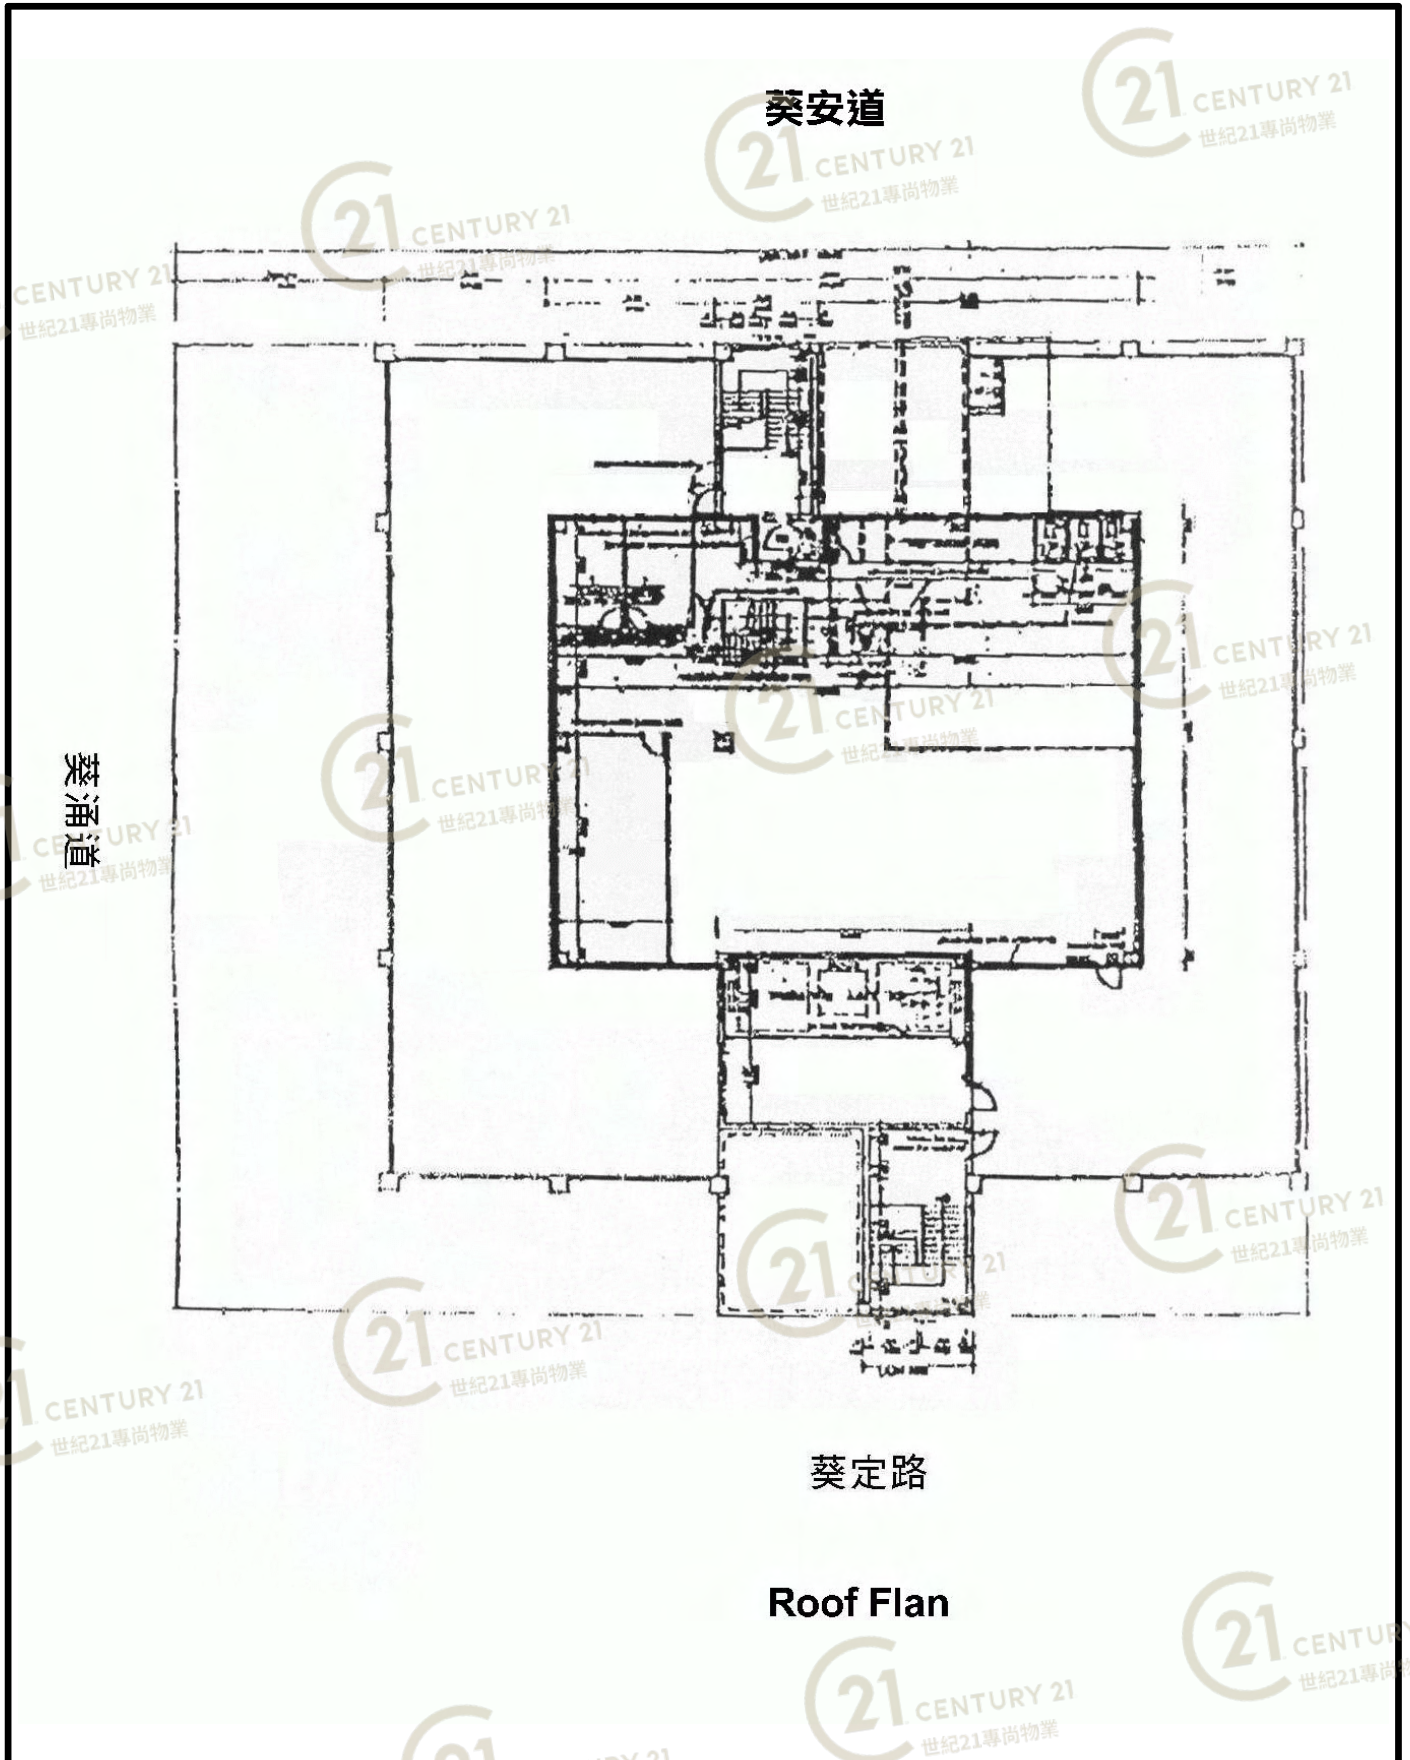

圖中所有數據比例，一概只作參考之用

平面圖

Floor Plan

羅氏美光發展大廈 L.M.K Development Estate

NOT TO SCALE, FOR IDENTIFICATION PURPOSE ONLY

圖中所有數據比例，一概只作參考之用

平面圖

Floor Plan

平面圖

Floor Plan

Roof Plan

羅氏美光發展大廈 L.M.K Development Estate

NOT TO SCALE, FOR IDENTIFICATION PURPOSE ONLY

圖中所有數據比例，一概只作參考之用

羅氏美光發展大廈 L.M.K Development Estate

NOT TO SCALE, FOR IDENTIFICATION PURPOSE ONLY

圖中所有數據比例，一概只作參考之用

平面圖

Floor Plan

羅氏美光發展大廈 L.M.K Development Estate

NOT TO SCALE, FOR IDENTIFICATION PURPOSE ONLY

圖中所有數據比例，一概只作參考之用

外觀圖

Building Outlook