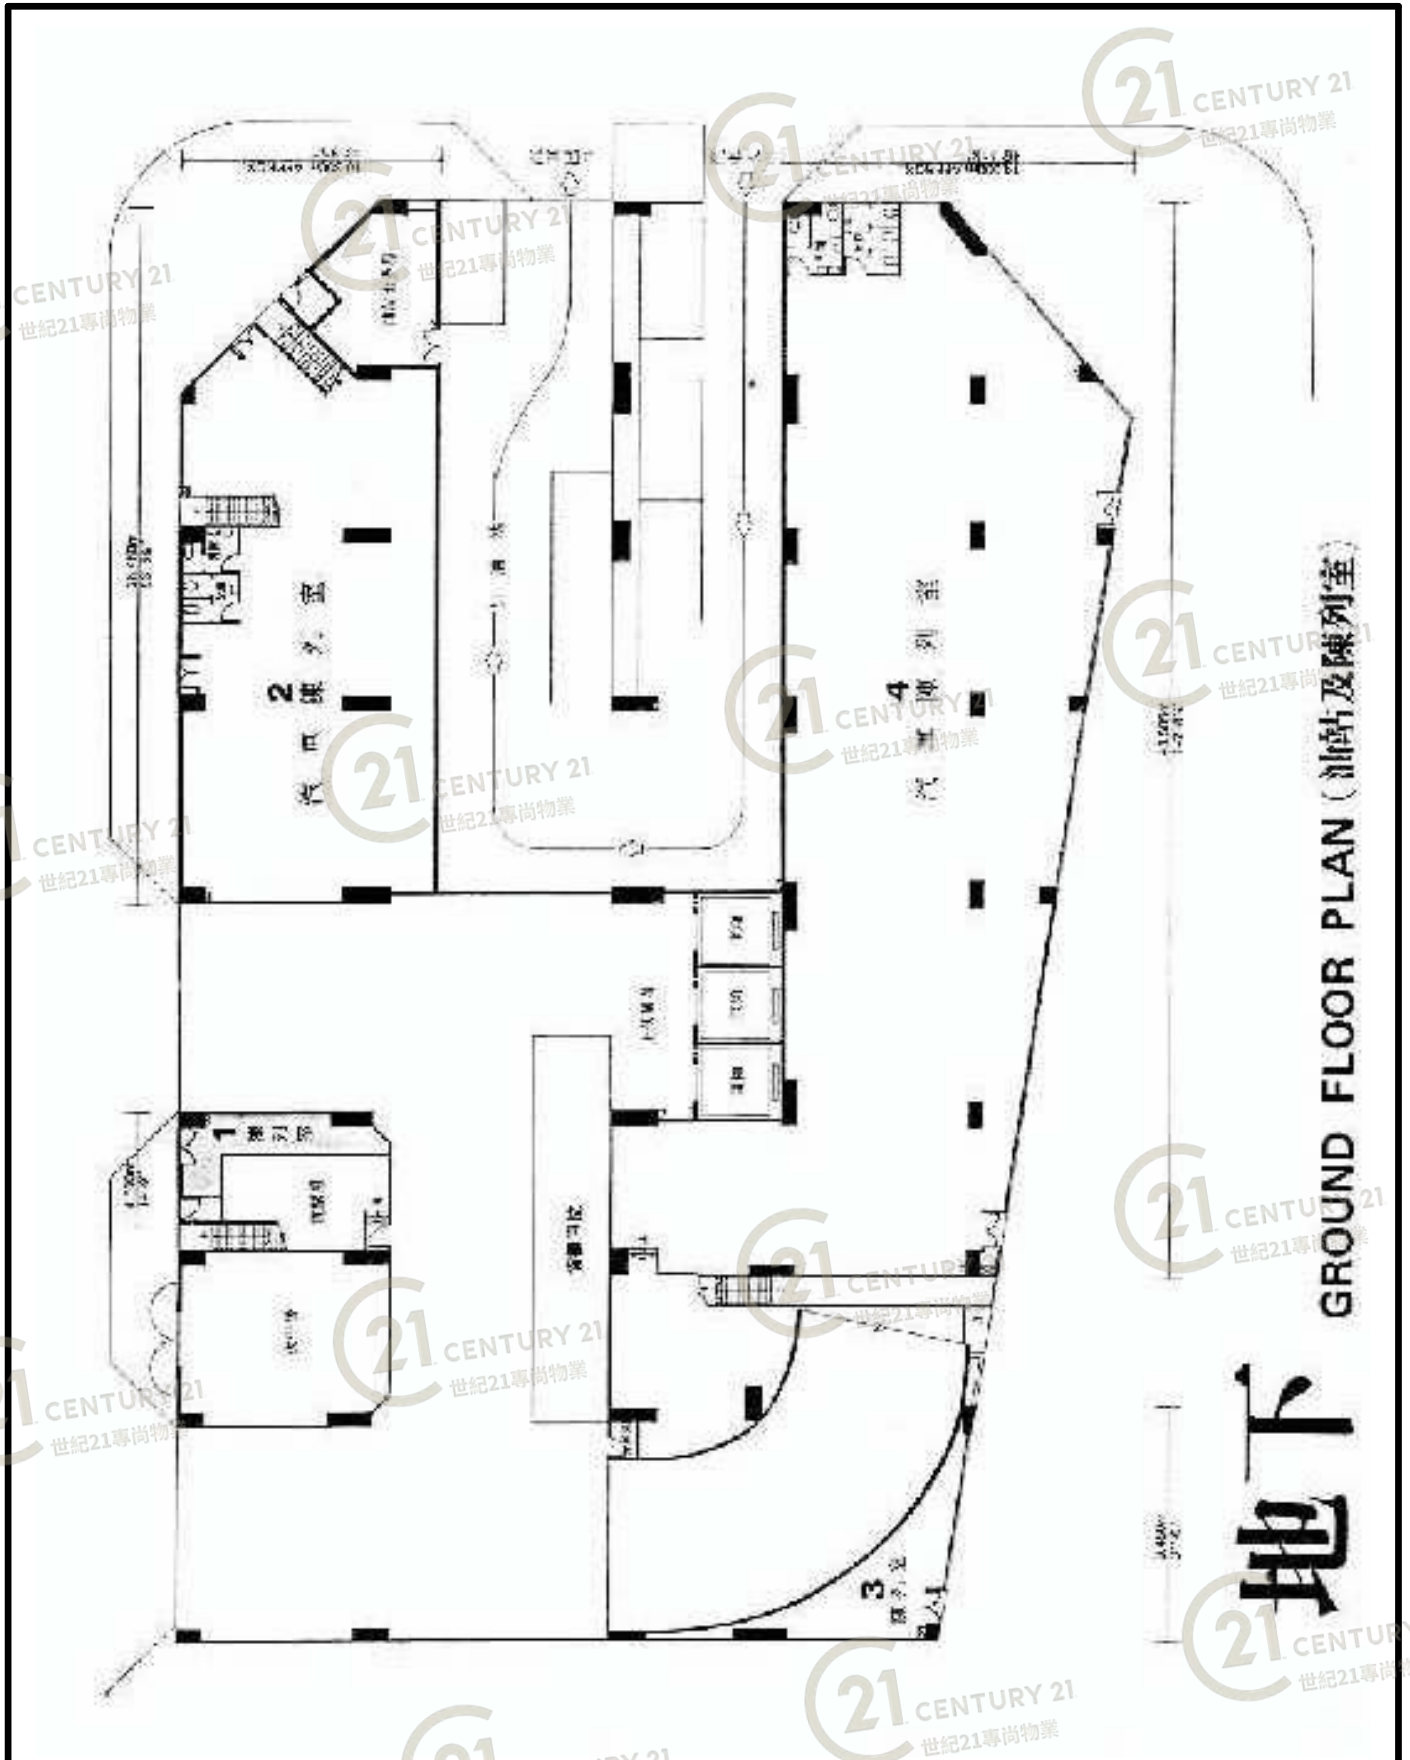

平面圖

Floor Plan

十二樓
12TH FLOOR PLAN (各行業工場)

好運工業中心 Goodluck Industrial Centre

NOT TO SCALE, FOR IDENTIFICATION PURPOSE ONLY

圖中所有數據比例，一概只作參考之用

平面圖

Floor Plan

四樓
4TH FLOOR PLAN (汽車修理工場)

好運工業中心 Goodluck Industrial Centre

NOT TO SCALE, FOR IDENTIFICATION PURPOSE ONLY

圖中所有數據比例，一概只作參考之用

平面圖

Floor Plan

好運工業中心 Goodluck Industrial Centre

NOT TO SCALE, FOR IDENTIFICATION PURPOSE ONLY

圖中所有數據比例，一概只作參考之用

平面圖

Floor Plan

好運工業中心 Goodluck Industrial Centre

NOT TO SCALE, FOR IDENTIFICATION PURPOSE ONLY

圖中所有數據比例，一概只作參考之用

平面圖

Floor Plan

GROUND FLOOR PLAN (油站及陳列室)

地下

好運工業中心 Goodluck Industrial Centre

NOT TO SCALE, FOR IDENTIFICATION PURPOSE ONLY

圖中所有數據比例，一概只作參考之用

平面圖

Floor Plan

好運工業中心 Goodluck Industrial Centre