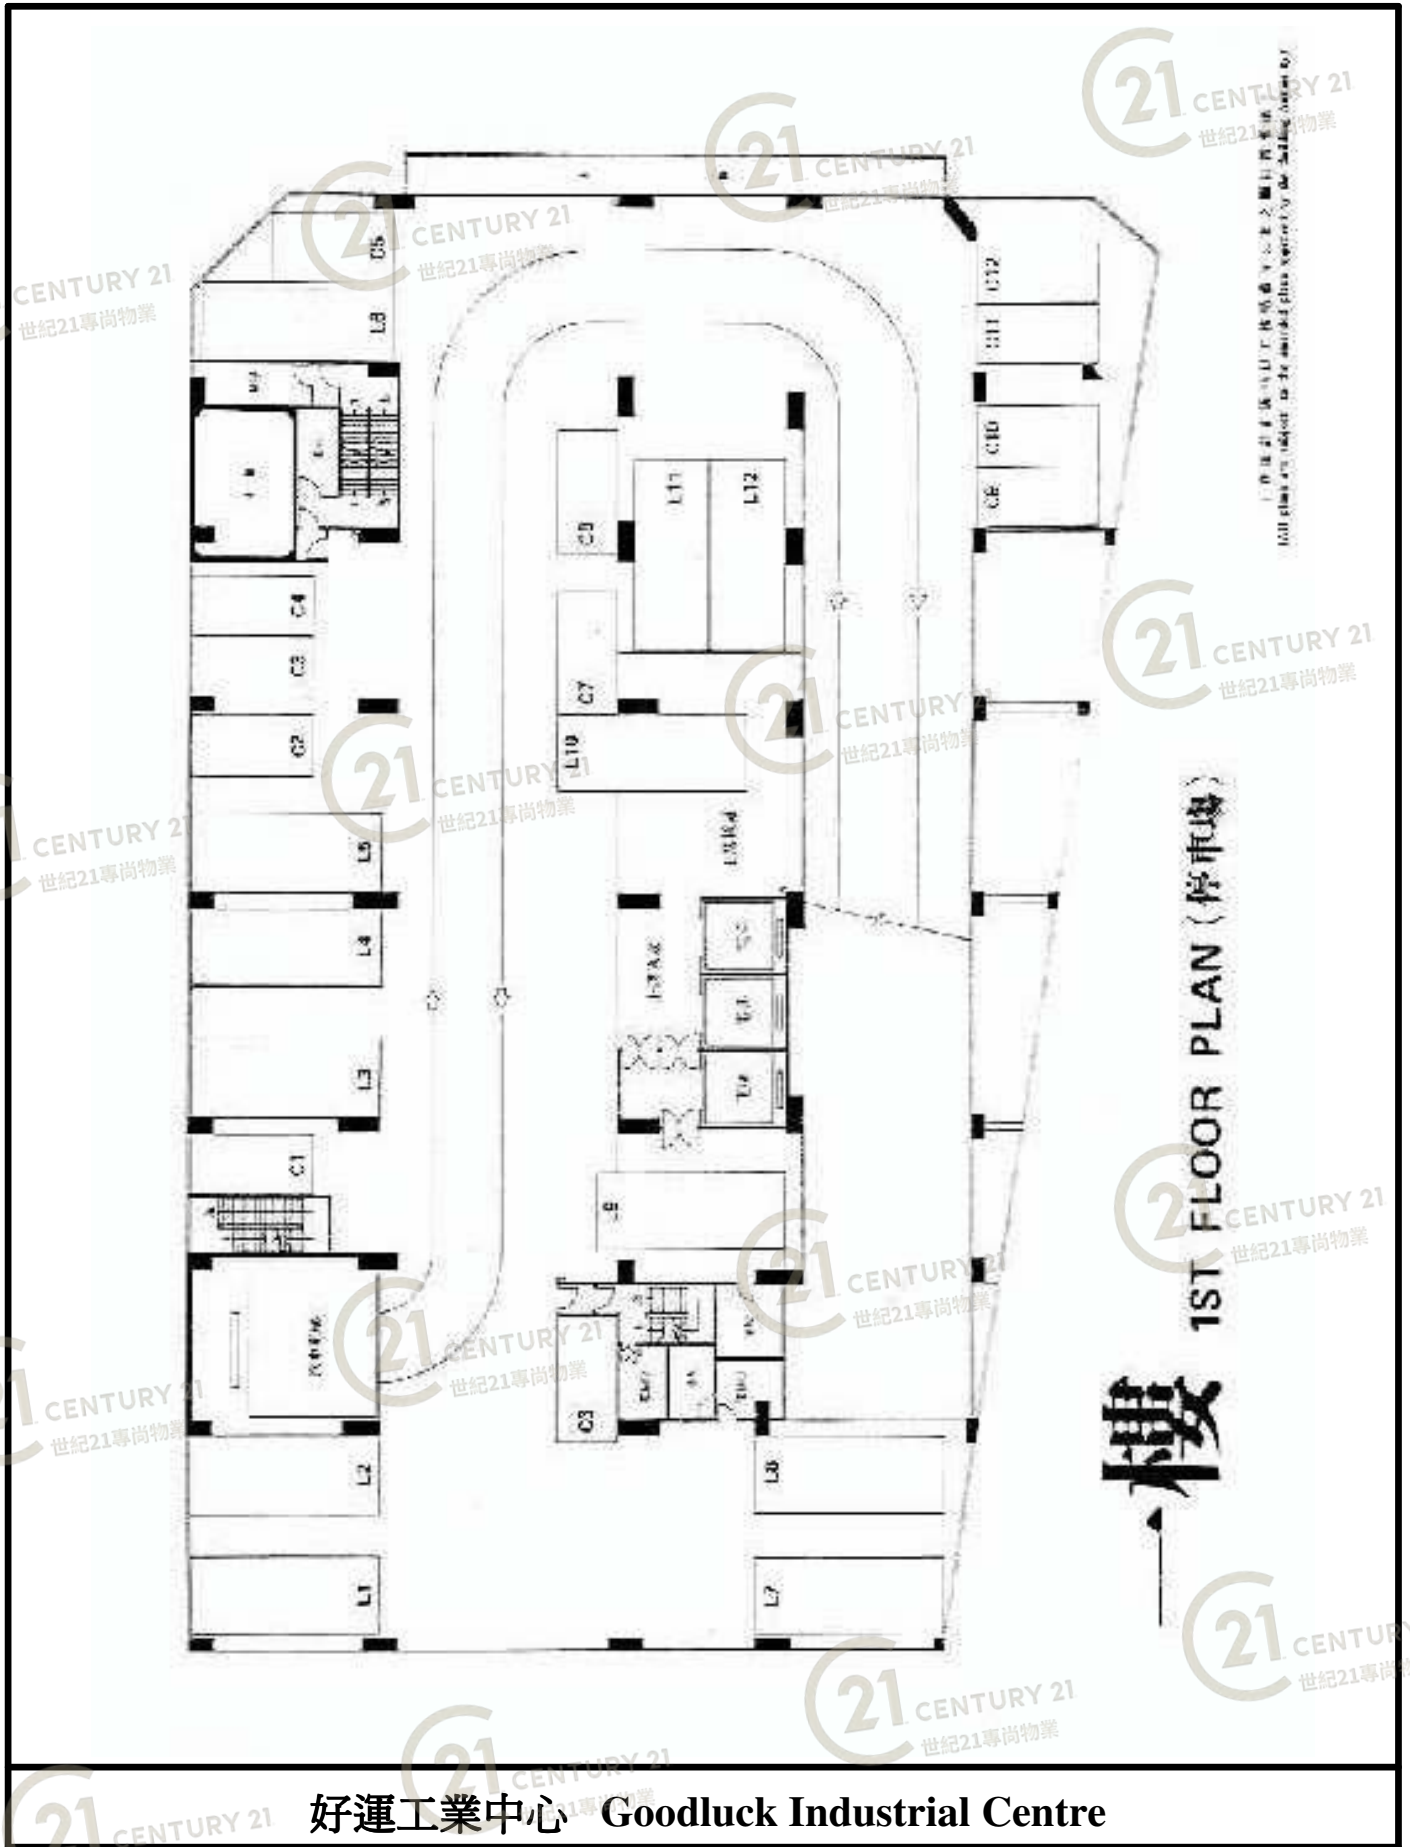

平面圖

Floor Plan

十二樓
12TH FLOOR PLAN (各行業工場)

好運工業中心 Goodluck Industrial Centre

NOT TO SCALE, FOR IDENTIFICATION PURPOSE ONLY

圖中所有數據比例，一概只作參考之用

平面圖

Floor Plan

好運工業中心 Goodluck Industrial Centre

NOT TO SCALE, FOR IDENTIFICATION PURPOSE ONLY

圖中所有數據比例，一概只作參考之用

平面圖

Floor Plan

好運工業中心 Goodluck Industrial Centre

NOT TO SCALE, FOR IDENTIFICATION PURPOSE ONLY

圖中所有數據比例，一概只作參考之用

平面圖

Floor Plan

三樓
3RD FLOOR PLAN (汽車修理工場)

好運工業中心 Goodluck Industrial Centre

NOT TO SCALE, FOR IDENTIFICATION PURPOSE ONLY

圖中所有數據比例，一概只作參考之用

平面圖

Floor Plan

GROUND FLOOR PLAN (油站及陳列室)

地下

好運工業中心 Goodluck Industrial Centre

NOT TO SCALE, FOR IDENTIFICATION PURPOSE ONLY

圖中所有數據比例，一概只作參考之用

平面圖

Floor Plan

好運工業中心 Goodluck Industrial Centre