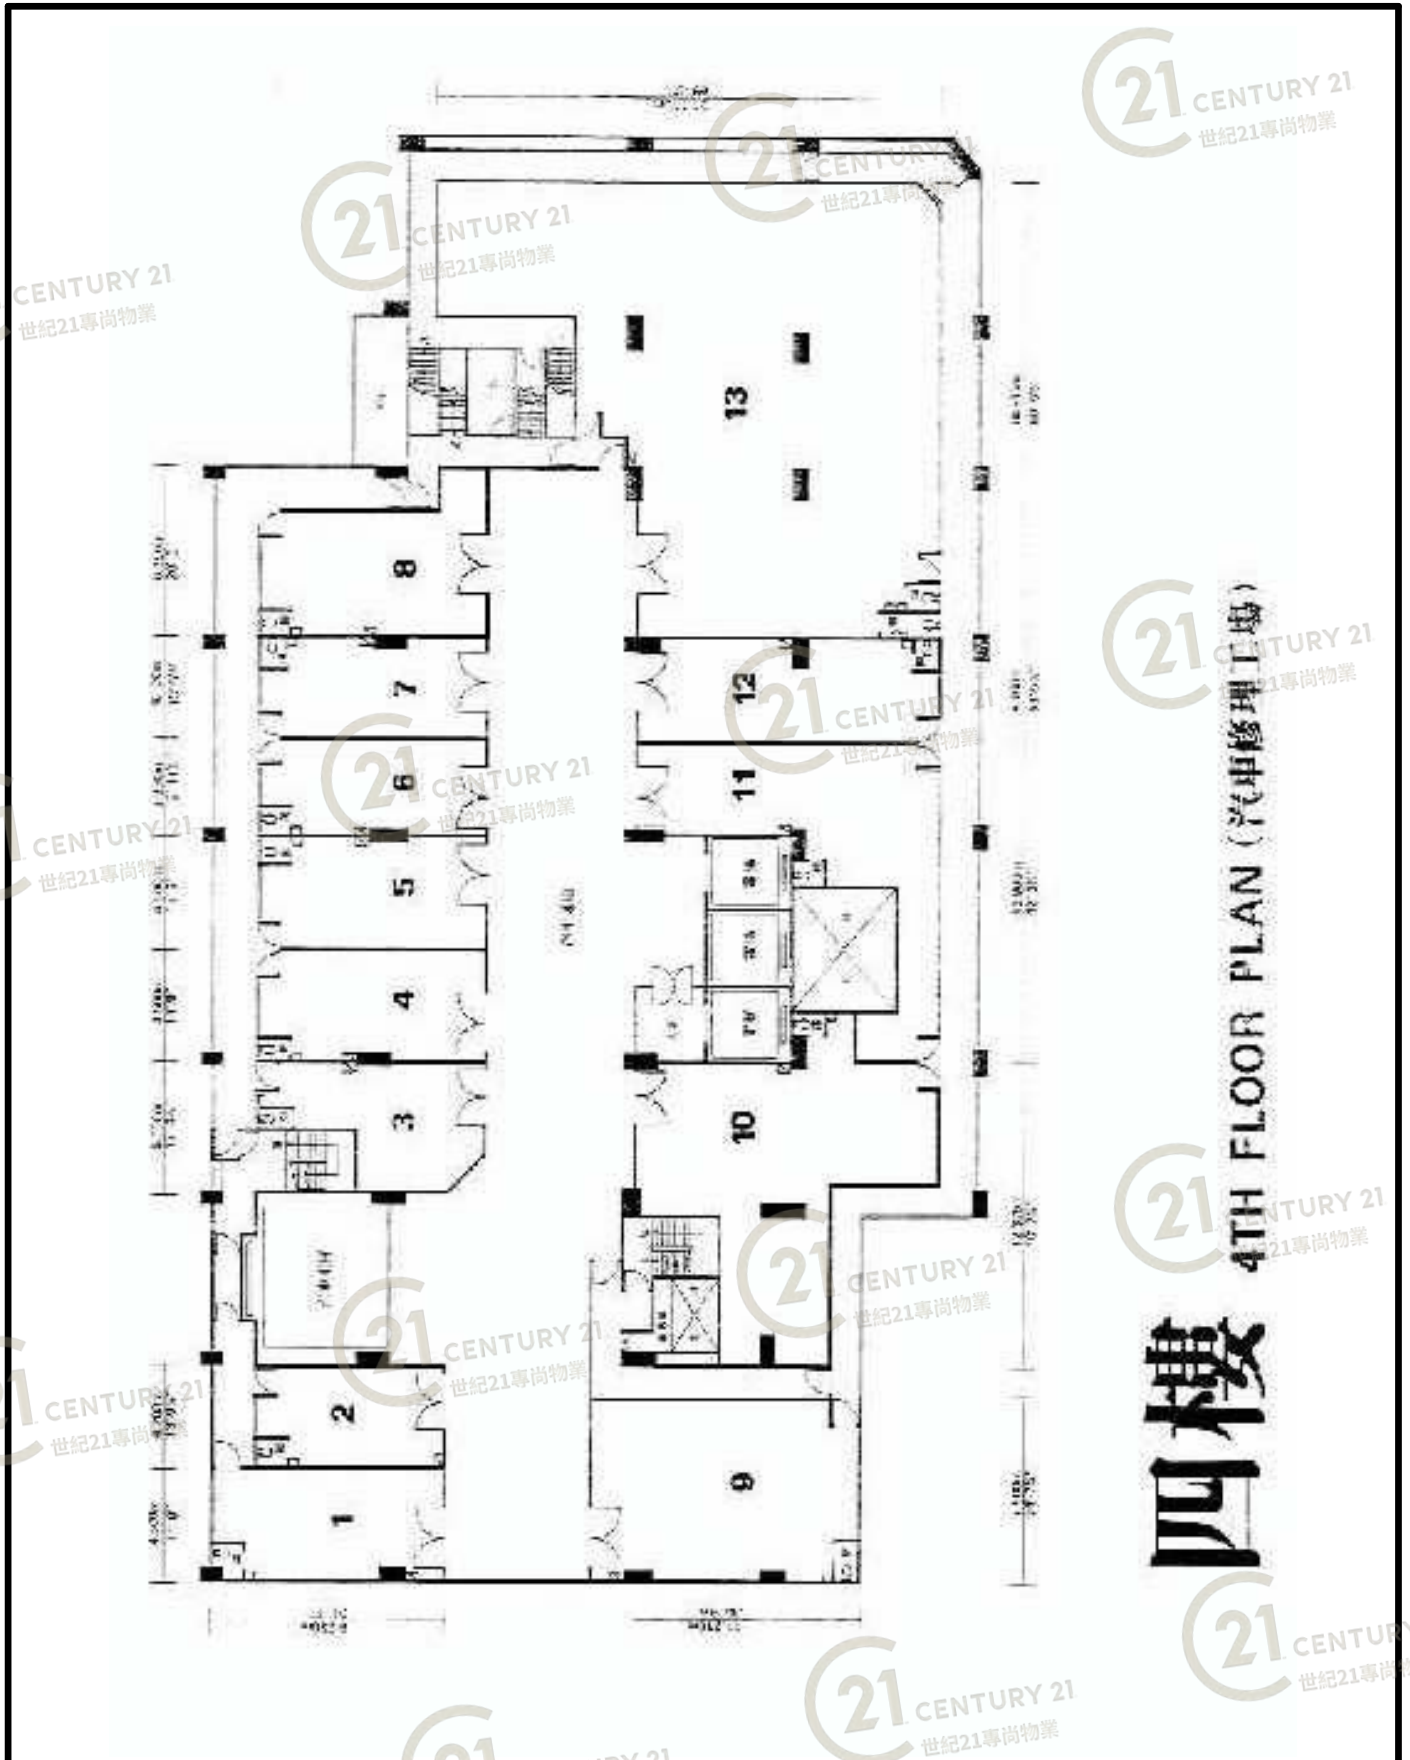

好運工業中心 Goodluck Industrial Centre

NOT TO SCALE, FOR IDENTIFICATION PURPOSE ONLY

圖中所有數據比例，一概只作參考之用

平面圖

Floor Plan

好運工業中心 Goodluck Industrial Centre

NOT TO SCALE, FOR IDENTIFICATION PURPOSE ONLY

圖中所有數據比例，一概只作參考之用

平面圖

Floor Plan

三樓
3RD FLOOR PLAN (汽車修理工場)

好運工業中心 Goodluck Industrial Centre

NOT TO SCALE, FOR IDENTIFICATION PURPOSE ONLY

圖中所有數據比例，一概只作參考之用

平面圖

Floor Plan

四樓
4TH FLOOR PLAN (汽車修理工場)

好運工業中心 Goodluck Industrial Centre

NOT TO SCALE, FOR IDENTIFICATION PURPOSE ONLY

圖中所有數據比例，一概只作參考之用

平面圖

Floor Plan

好運工業中心 Goodluck Industrial Centre

NOT TO SCALE, FOR IDENTIFICATION PURPOSE ONLY

圖中所有數據比例，一概只作參考之用

平面圖

Floor Plan

好運工業中心 Goodluck Industrial Centre

NOT TO SCALE, FOR IDENTIFICATION PURPOSE ONLY

圖中所有數據比例，一概只作參考之用

平面圖

Floor Plan