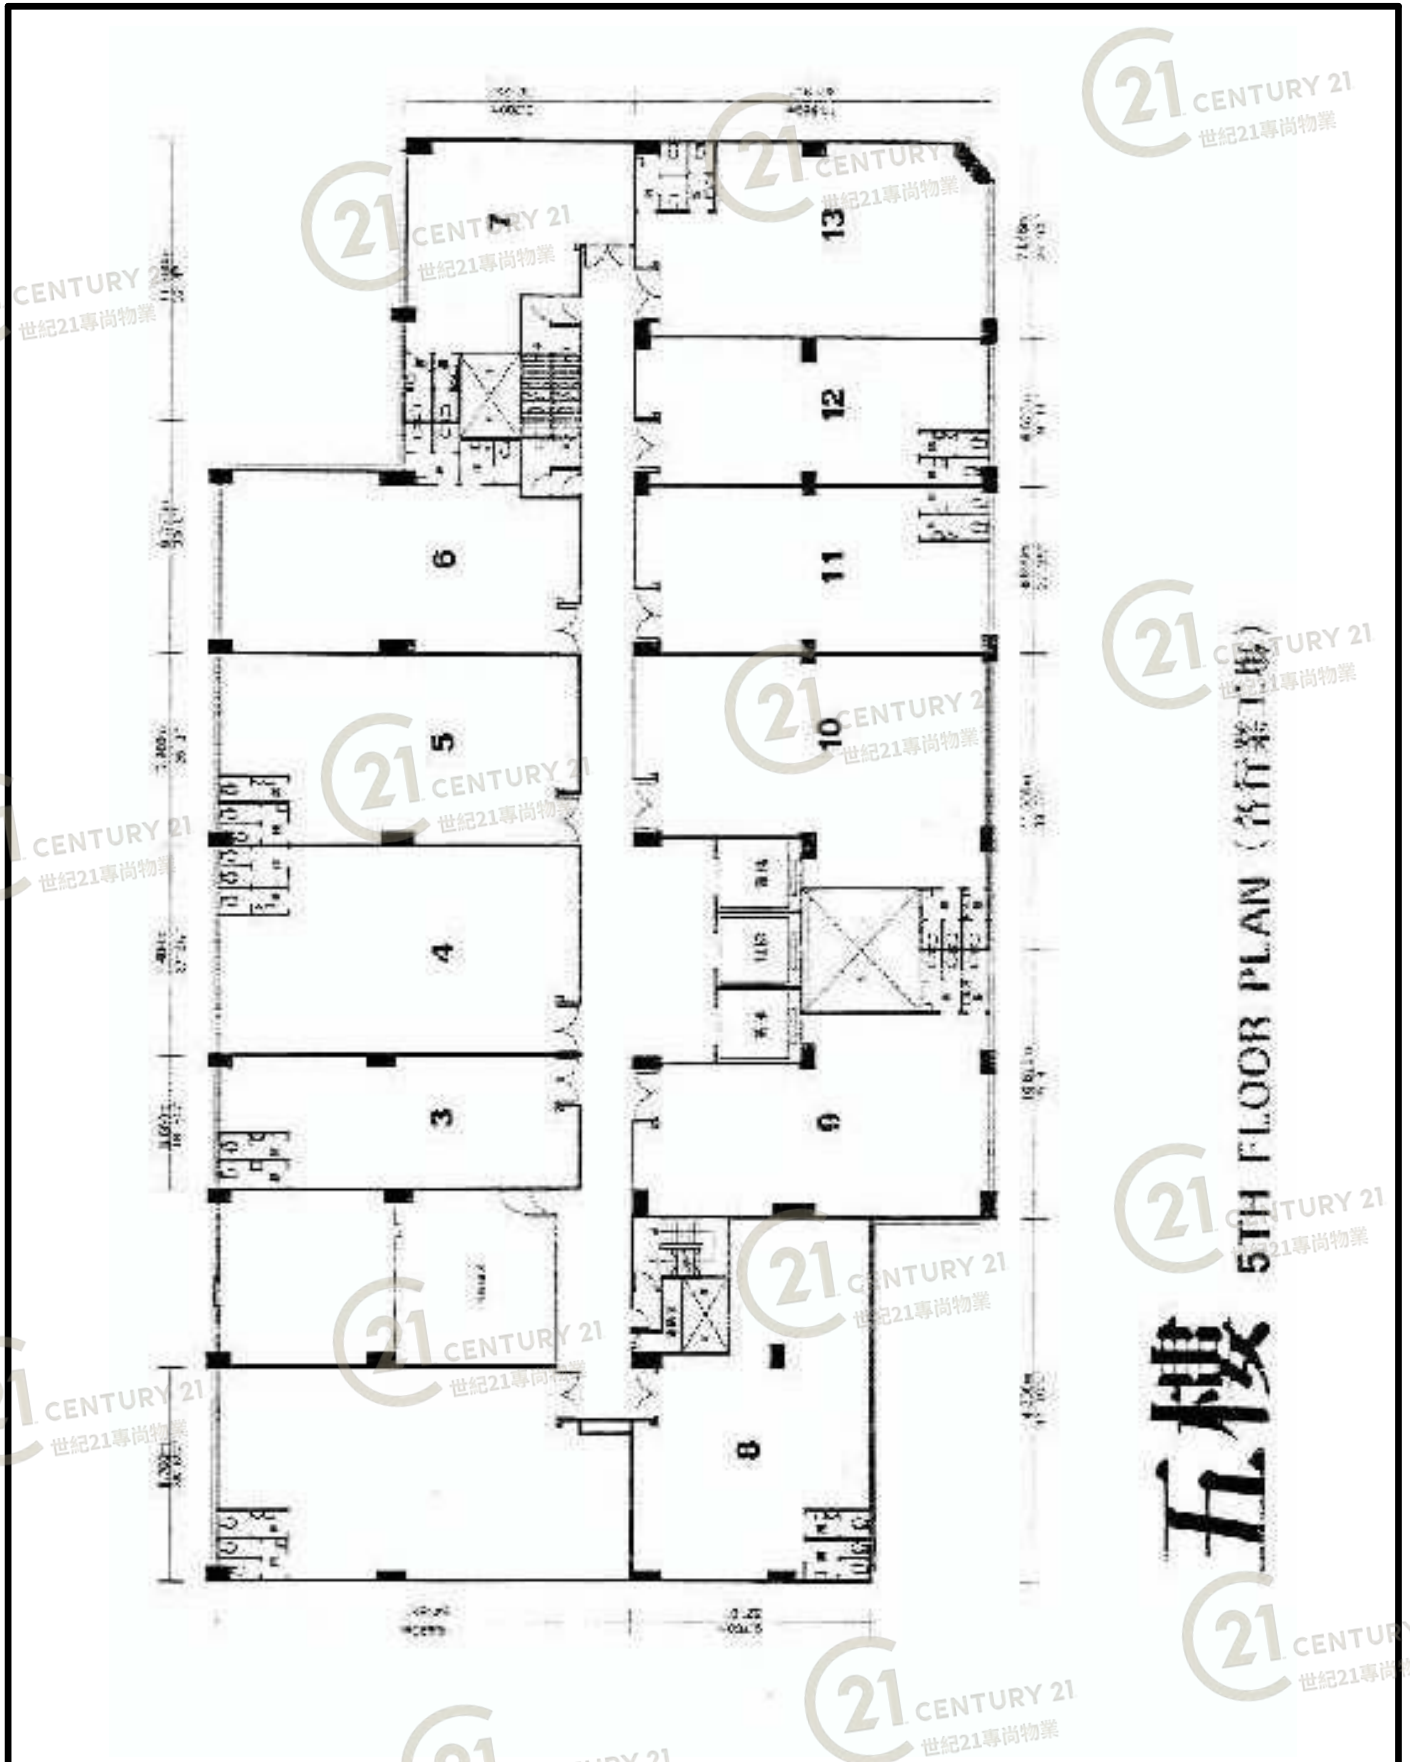

平面圖

Floor Plan

三樓
3RD FLOOR PLAN (汽車修理工場)

好運工業中心 Goodluck Industrial Centre

NOT TO SCALE, FOR IDENTIFICATION PURPOSE ONLY

圖中所有數據比例，一概只作參考之用

平面圖

Floor Plan

四樓
4TH FLOOR PLAN (汽車修理工場)

好運工業中心 Goodluck Industrial Centre

NOT TO SCALE, FOR IDENTIFICATION PURPOSE ONLY

圖中所有數據比例，一概只作參考之用

平面圖

Floor Plan

好運工業中心 Goodluck Industrial Centre

NOT TO SCALE, FOR IDENTIFICATION PURPOSE ONLY

圖中所有數據比例，一概只作參考之用

平面圖

Floor Plan

好運工業中心 Goodluck Industrial Centre

NOT TO SCALE, FOR IDENTIFICATION PURPOSE ONLY

圖中所有數據比例，一概只作參考之用

平面圖

Floor Plan

GROUND FLOOR PLAN (油站及陳列室)

地下

好運工業中心 Goodluck Industrial Centre

NOT TO SCALE, FOR IDENTIFICATION PURPOSE ONLY

圖中所有數據比例，一概只作參考之用

平面圖

Floor Plan

好運工業中心 Goodluck Industrial Centre