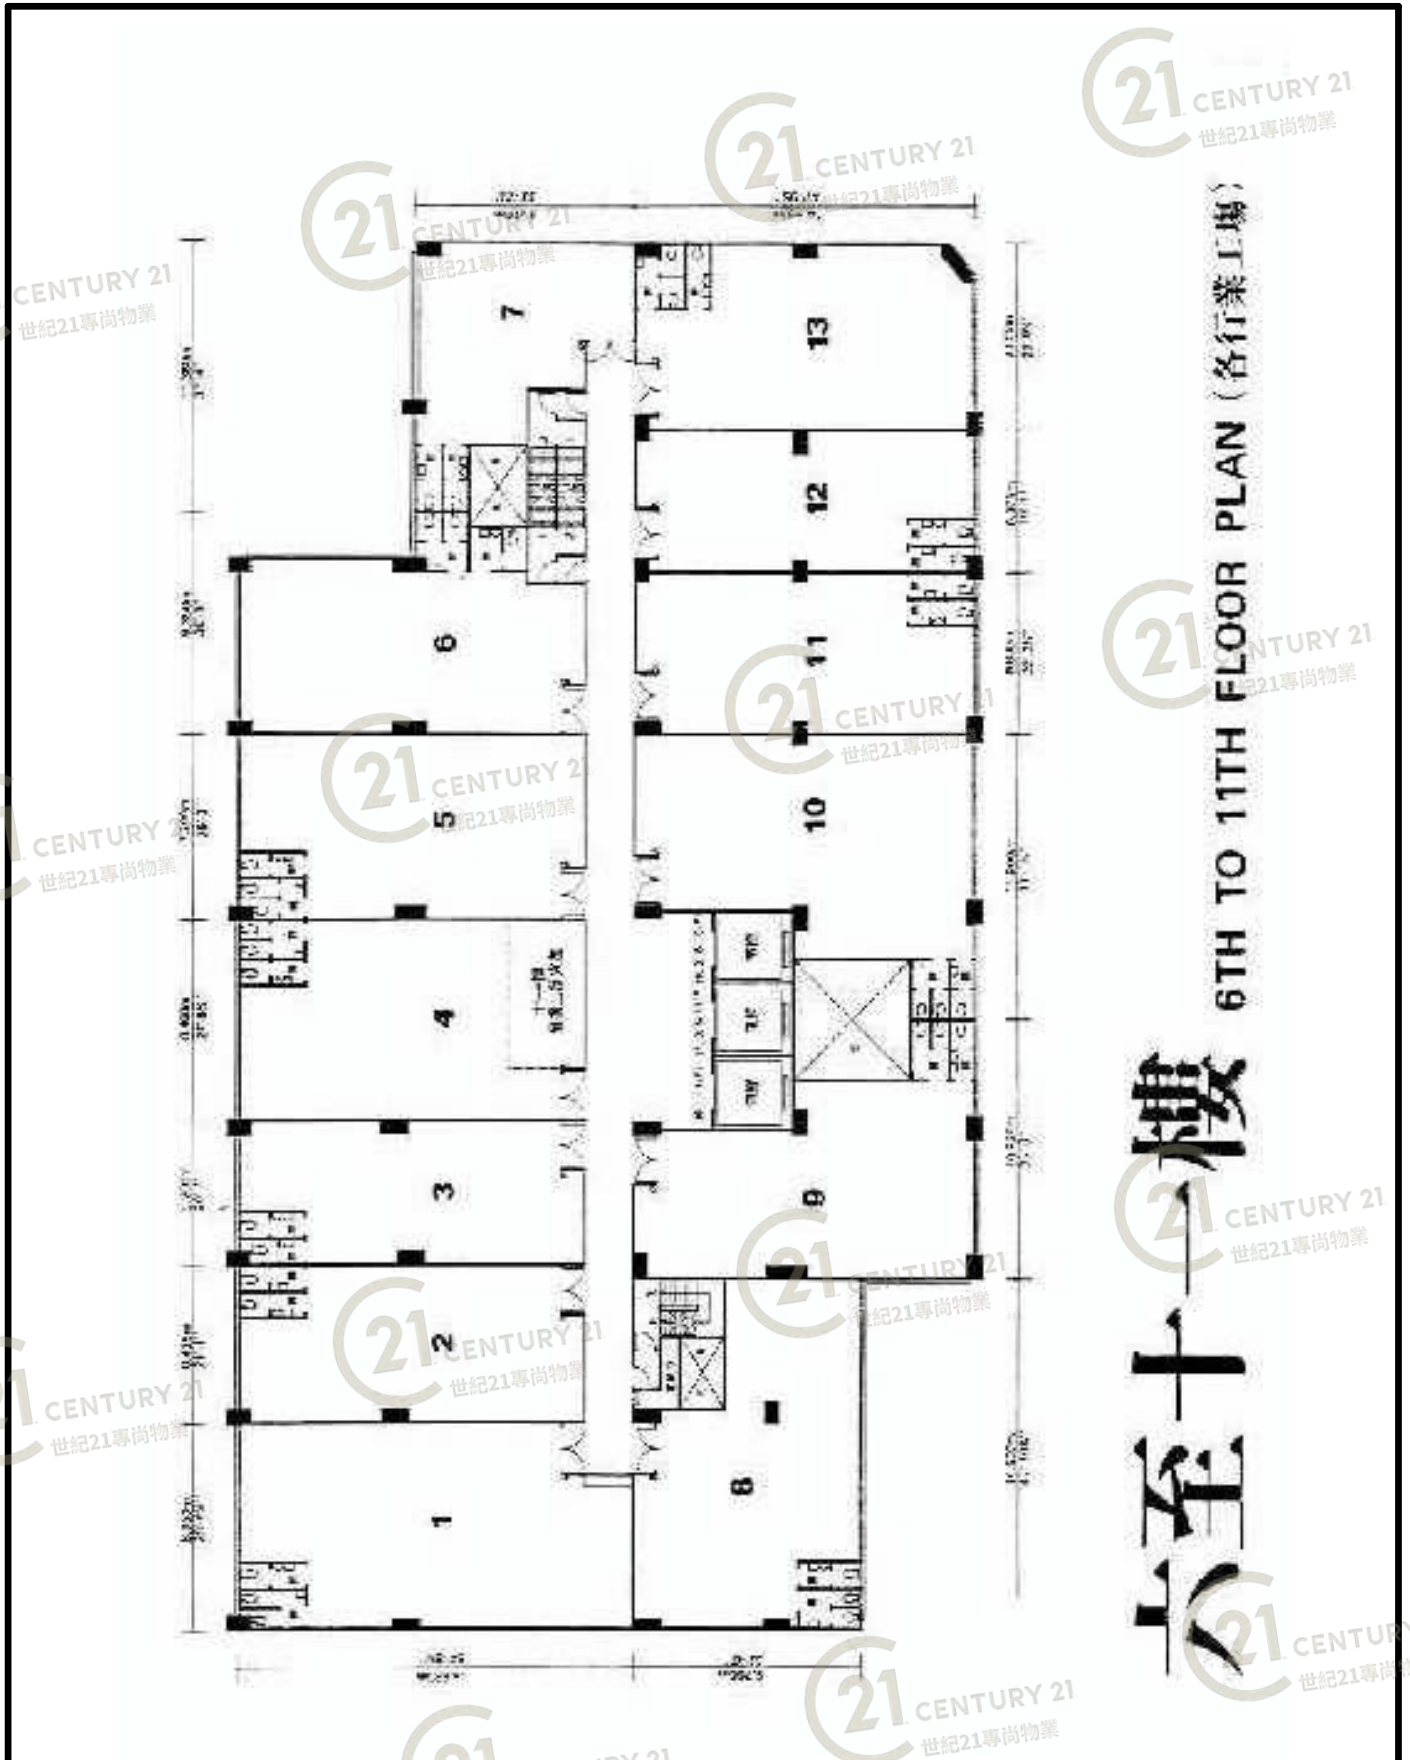

平面圖

Floor Plan

三樓
3RD FLOOR PLAN (汽車修理工場)

好運工業中心 Goodluck Industrial Centre

NOT TO SCALE, FOR IDENTIFICATION PURPOSE ONLY

圖中所有數據比例，一概只作參考之用

平面圖

Floor Plan

四樓
4TH FLOOR PLAN (汽車修理工場)

好運工業中心 Goodluck Industrial Centre

NOT TO SCALE, FOR IDENTIFICATION PURPOSE ONLY

圖中所有數據比例，一概只作參考之用

平面圖

Floor Plan

好運工業中心 Goodluck Industrial Centre

NOT TO SCALE, FOR IDENTIFICATION PURPOSE ONLY

圖中所有數據比例，一概只作參考之用

平面圖

Floor Plan

好運工業中心 Goodluck Industrial Centre

NOT TO SCALE, FOR IDENTIFICATION PURPOSE ONLY

圖中所有數據比例，一概只作參考之用

平面圖

Floor Plan

GROUND FLOOR PLAN (油站及陳列室)

地下

好運工業中心 Goodluck Industrial Centre

NOT TO SCALE, FOR IDENTIFICATION PURPOSE ONLY

圖中所有數據比例，一概只作參考之用

平面圖

Floor Plan

好運工業中心 Goodluck Industrial Centre