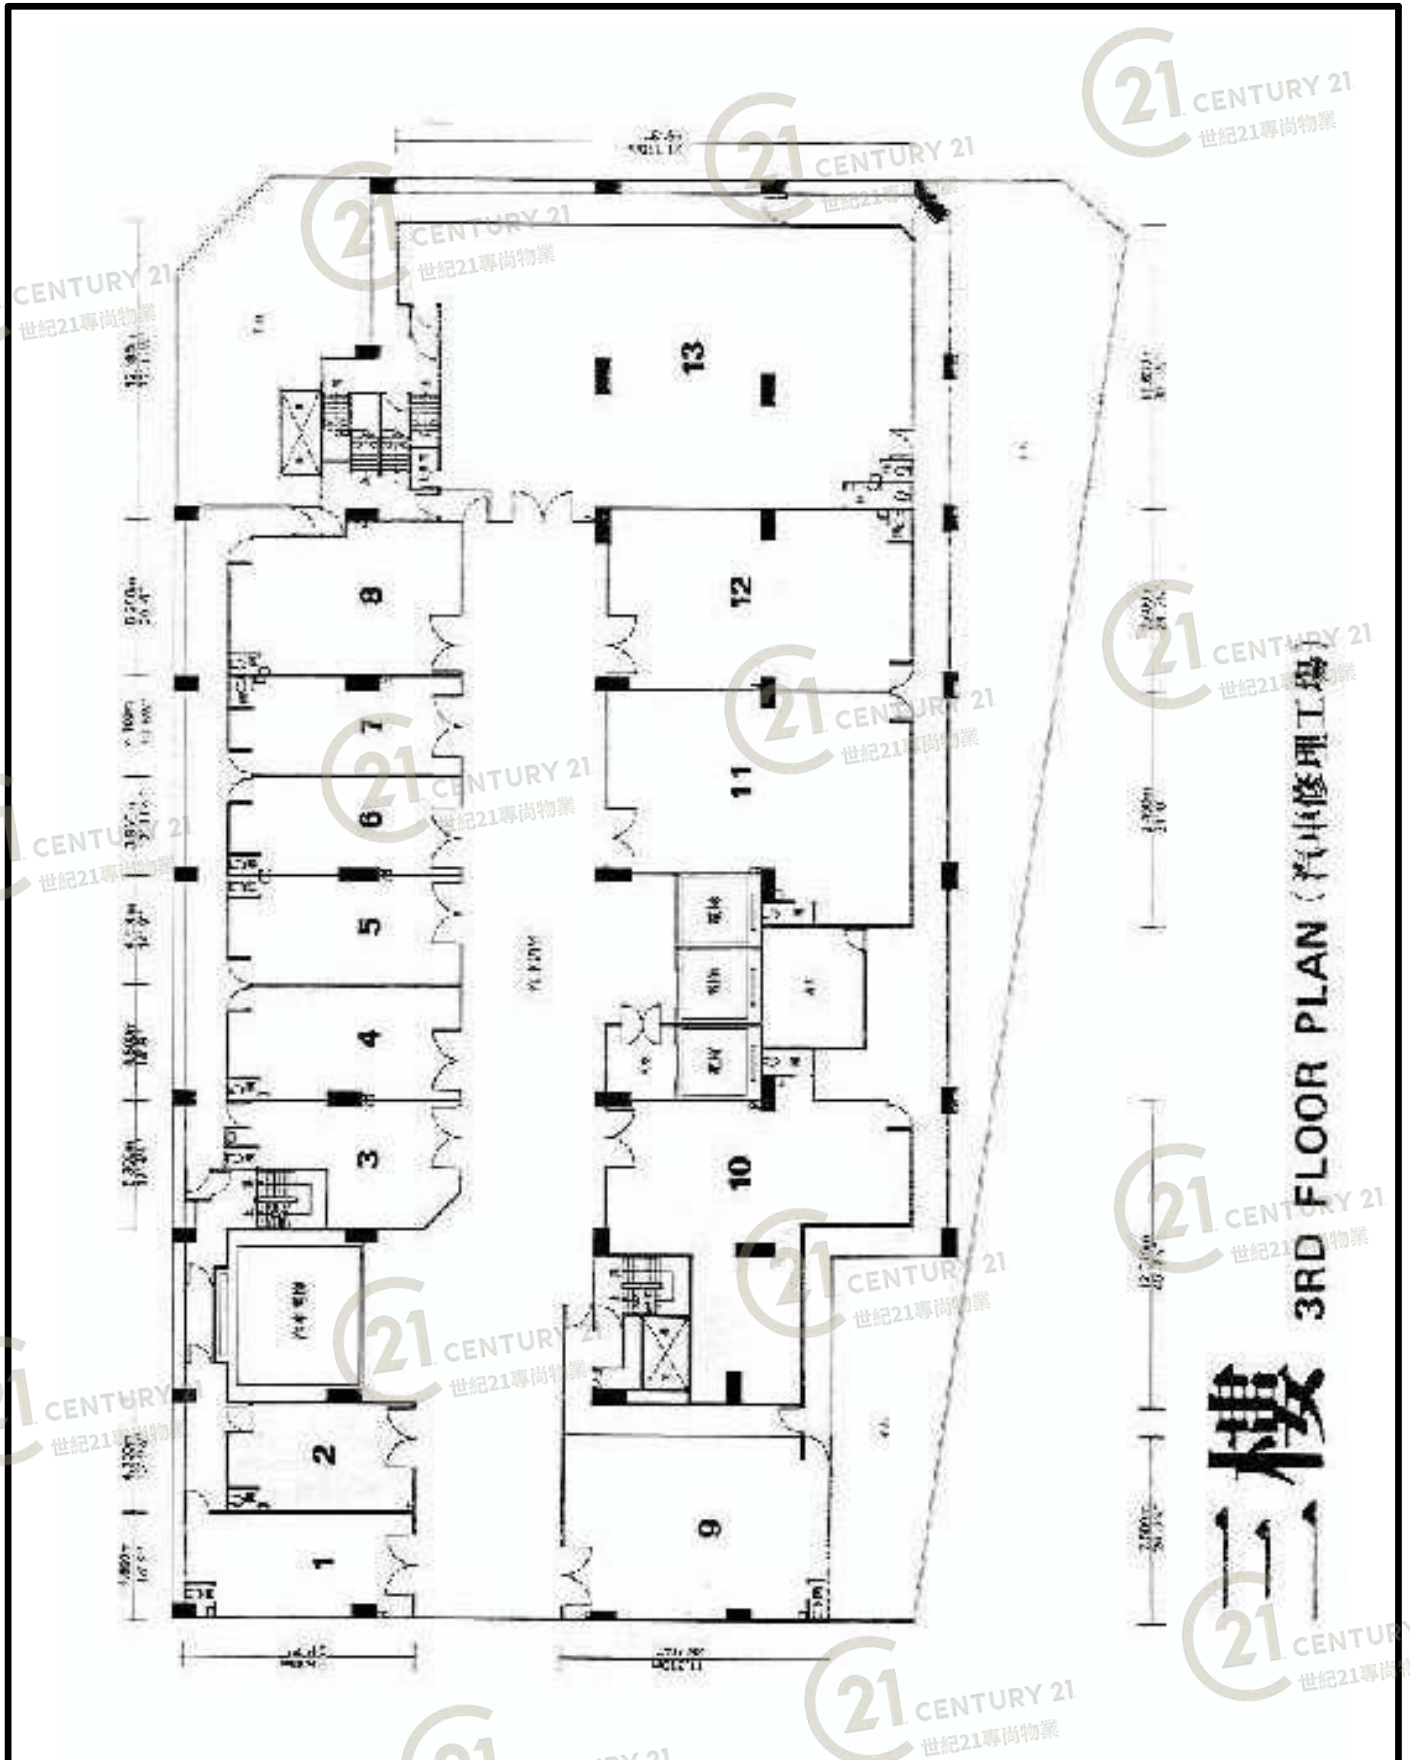

平面圖

Floor Plan

十二樓
12TH FLOOR PLAN (各行業工場)

好運工業中心 Goodluck Industrial Centre

NOT TO SCALE, FOR IDENTIFICATION PURPOSE ONLY

圖中所有數據比例，一概只作參考之用

平面圖

Floor Plan

好運工業中心 Goodluck Industrial Centre

NOT TO SCALE, FOR IDENTIFICATION PURPOSE ONLY

圖中所有數據比例，一概只作參考之用

平面圖

Floor Plan

好運工業中心 Goodluck Industrial Centre

NOT TO SCALE, FOR IDENTIFICATION PURPOSE ONLY

圖中所有數據比例，一概只作參考之用

平面圖

Floor Plan

三樓
3RD FLOOR PLAN (汽車修理工場)

好運工業中心 Goodluck Industrial Centre

NOT TO SCALE, FOR IDENTIFICATION PURPOSE ONLY

圖中所有數據比例，一概只作參考之用

平面圖

Floor Plan

四樓
4TH FLOOR PLAN (汽車修理工場)

好運工業中心 Goodluck Industrial Centre

NOT TO SCALE, FOR IDENTIFICATION PURPOSE ONLY

圖中所有數據比例，一概只作參考之用

平面圖

Floor Plan

好運工業中心 Goodluck Industrial Centre

NOT TO SCALE, FOR IDENTIFICATION PURPOSE ONLY