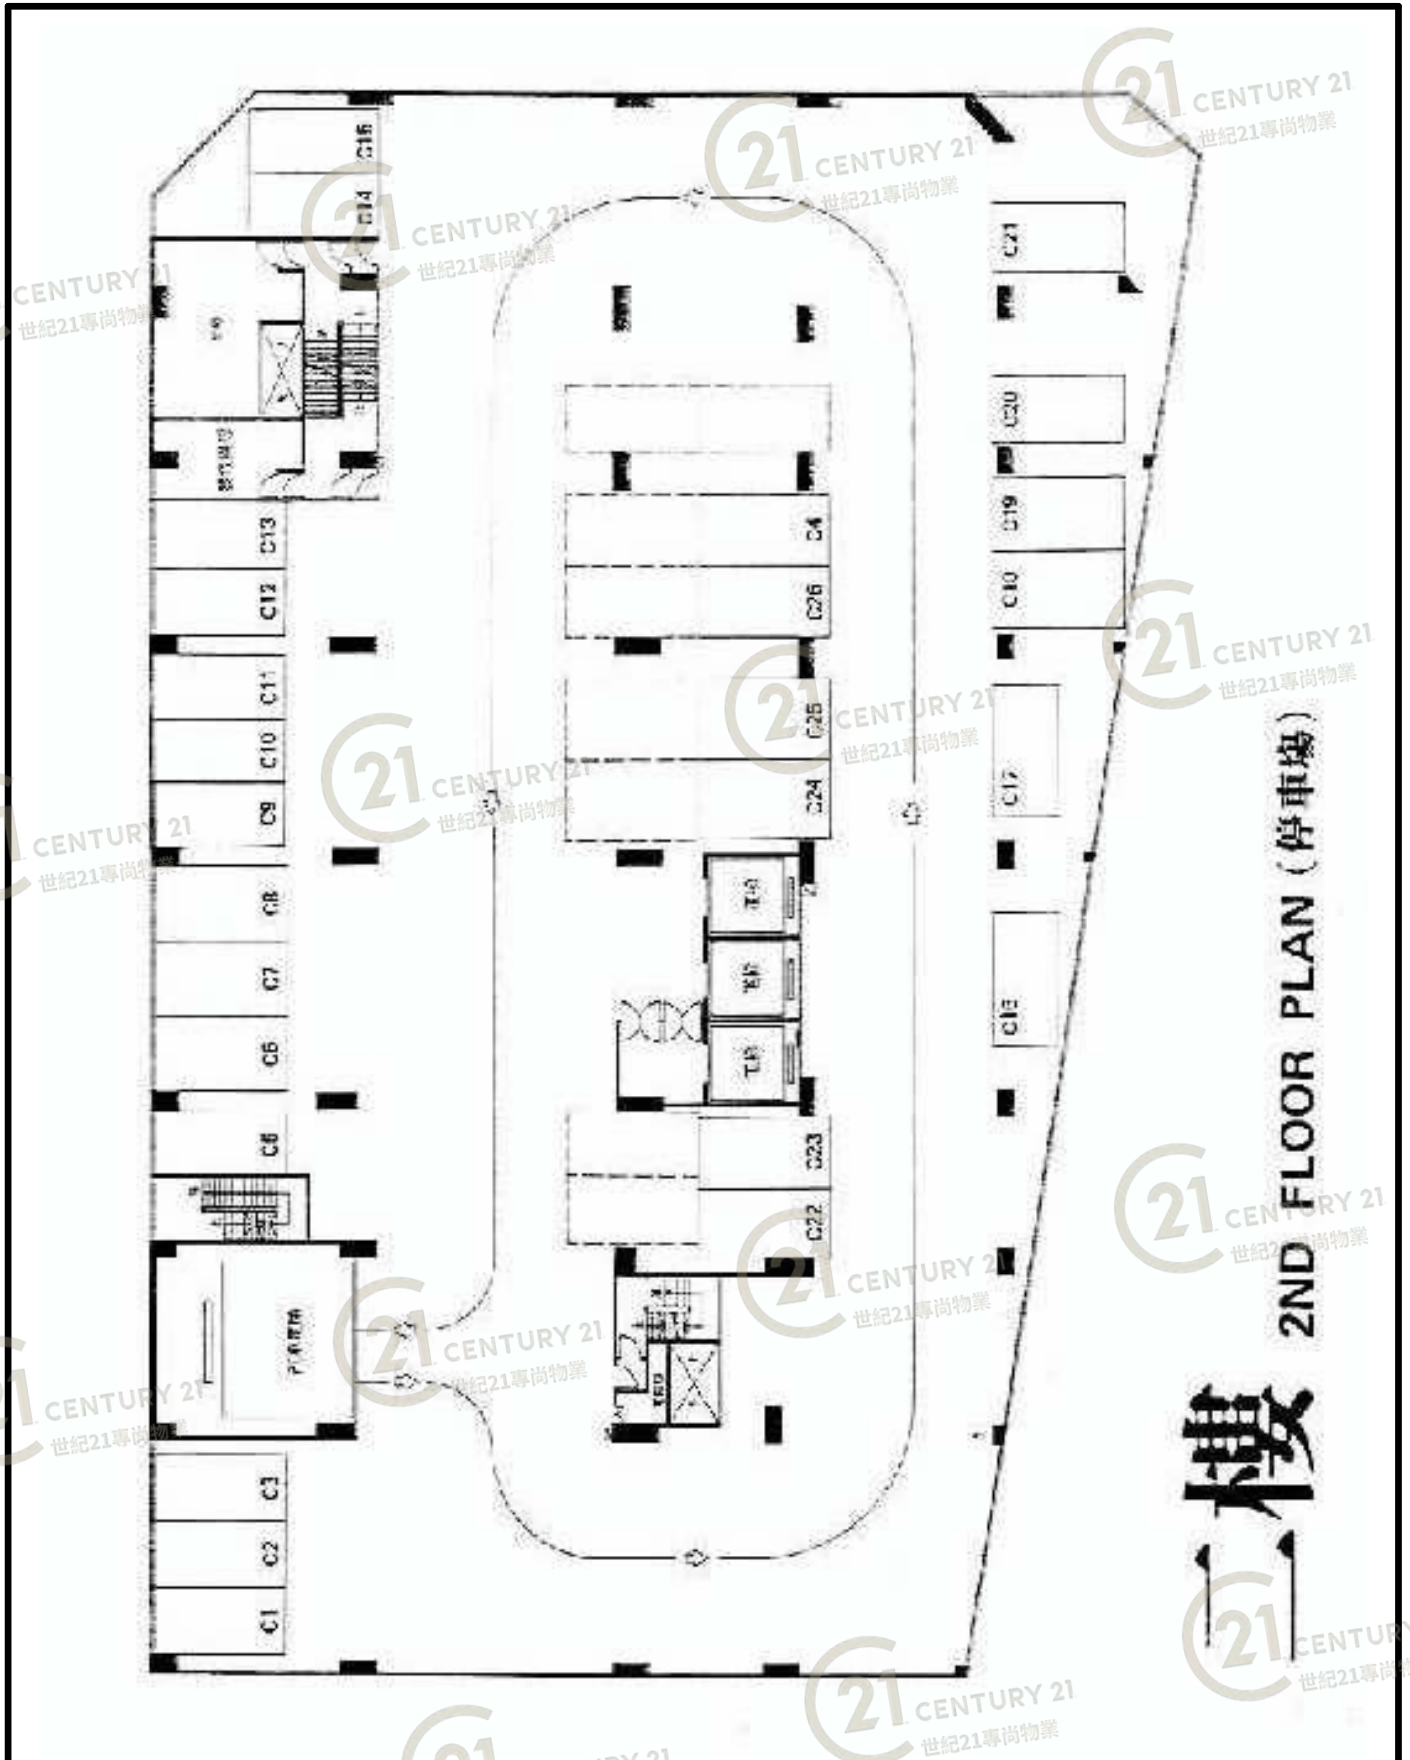

平面圖

Floor Plan

十二樓
12TH FLOOR PLAN (各行業工場)

好運工業中心 Goodluck Industrial Centre

NOT TO SCALE, FOR IDENTIFICATION PURPOSE ONLY

圖中所有數據比例，一概只作參考之用

平面圖

Floor Plan

好運工業中心 Goodluck Industrial Centre

NOT TO SCALE, FOR IDENTIFICATION PURPOSE ONLY

圖中所有數據比例，一概只作參考之用

平面圖

Floor Plan

好運工業中心 Goodluck Industrial Centre

NOT TO SCALE, FOR IDENTIFICATION PURPOSE ONLY

圖中所有數據比例，一概只作參考之用

平面圖

Floor Plan

三樓
3RD FLOOR PLAN (汽車修理工場)

好運工業中心 Goodluck Industrial Centre

NOT TO SCALE, FOR IDENTIFICATION PURPOSE ONLY

圖中所有數據比例，一概只作參考之用

平面圖

Floor Plan

GROUND FLOOR PLAN (油站及陳列室)

地下

好運工業中心 Goodluck Industrial Centre

NOT TO SCALE, FOR IDENTIFICATION PURPOSE ONLY

圖中所有數據比例，一概只作參考之用

平面圖

Floor Plan

好運工業中心 Goodluck Industrial Centre