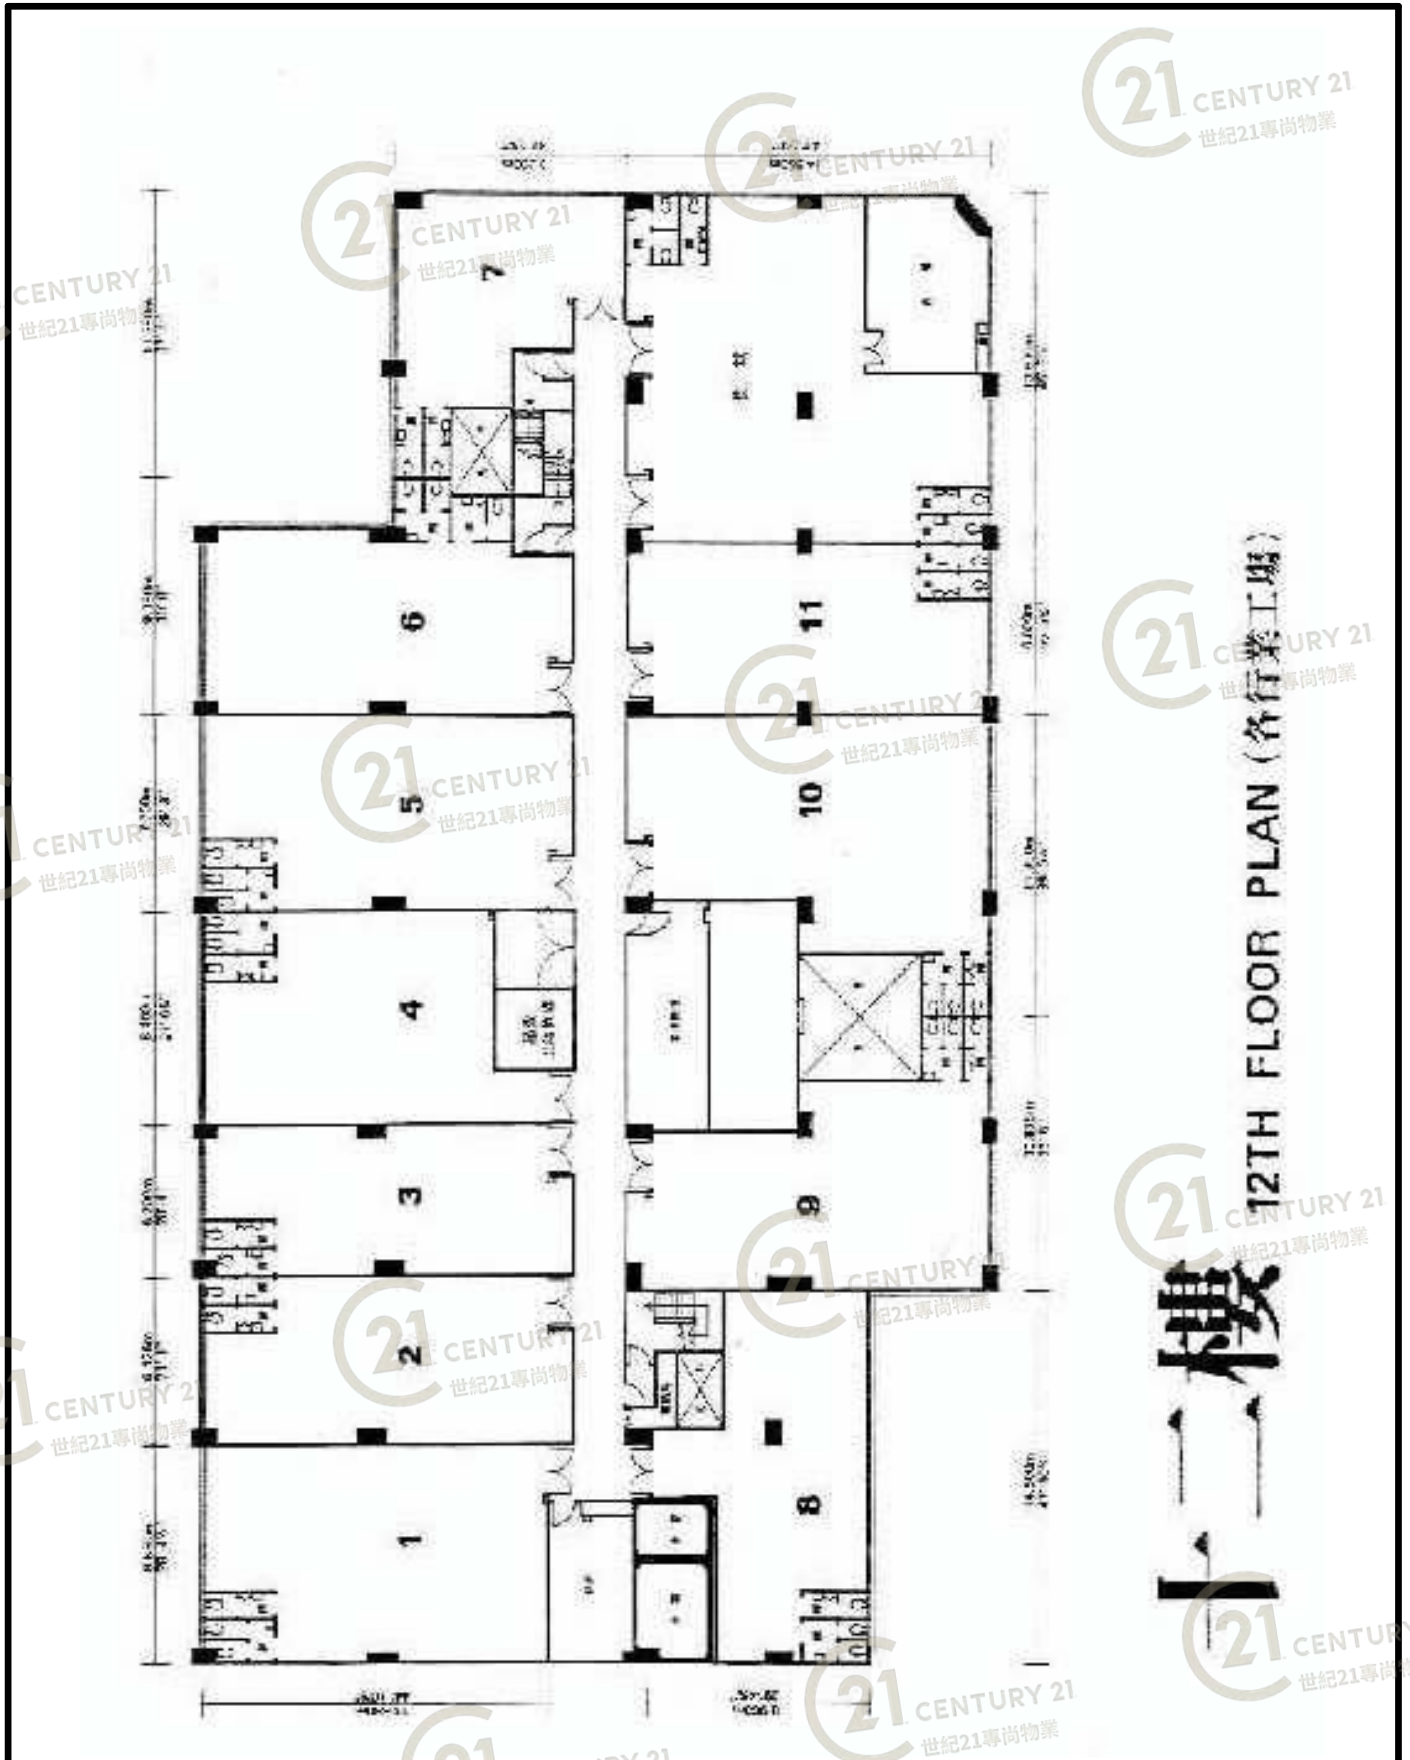

平面圖

Floor Plan

十二樓
12TH FLOOR PLAN (各行業工場)

好運工業中心 Goodluck Industrial Centre

NOT TO SCALE, FOR IDENTIFICATION PURPOSE ONLY

圖中所有數據比例，一概只作參考之用

平面圖

Floor Plan

好運工業中心 Goodluck Industrial Centre

NOT TO SCALE, FOR IDENTIFICATION PURPOSE ONLY

圖中所有數據比例，一概只作參考之用

平面圖

Floor Plan

好運工業中心 Goodluck Industrial Centre

NOT TO SCALE, FOR IDENTIFICATION PURPOSE ONLY

圖中所有數據比例，一概只作參考之用

平面圖

Floor Plan

三樓
3RD FLOOR PLAN (汽車修理工場)

好運工業中心 Goodluck Industrial Centre

NOT TO SCALE, FOR IDENTIFICATION PURPOSE ONLY

圖中所有數據比例，一概只作參考之用

平面圖

Floor Plan

GROUND FLOOR PLAN (油站及陳列室)

地下

好運工業中心 Goodluck Industrial Centre

NOT TO SCALE, FOR IDENTIFICATION PURPOSE ONLY

圖中所有數據比例，一概只作參考之用

平面圖

Floor Plan

好運工業中心 Goodluck Industrial Centre