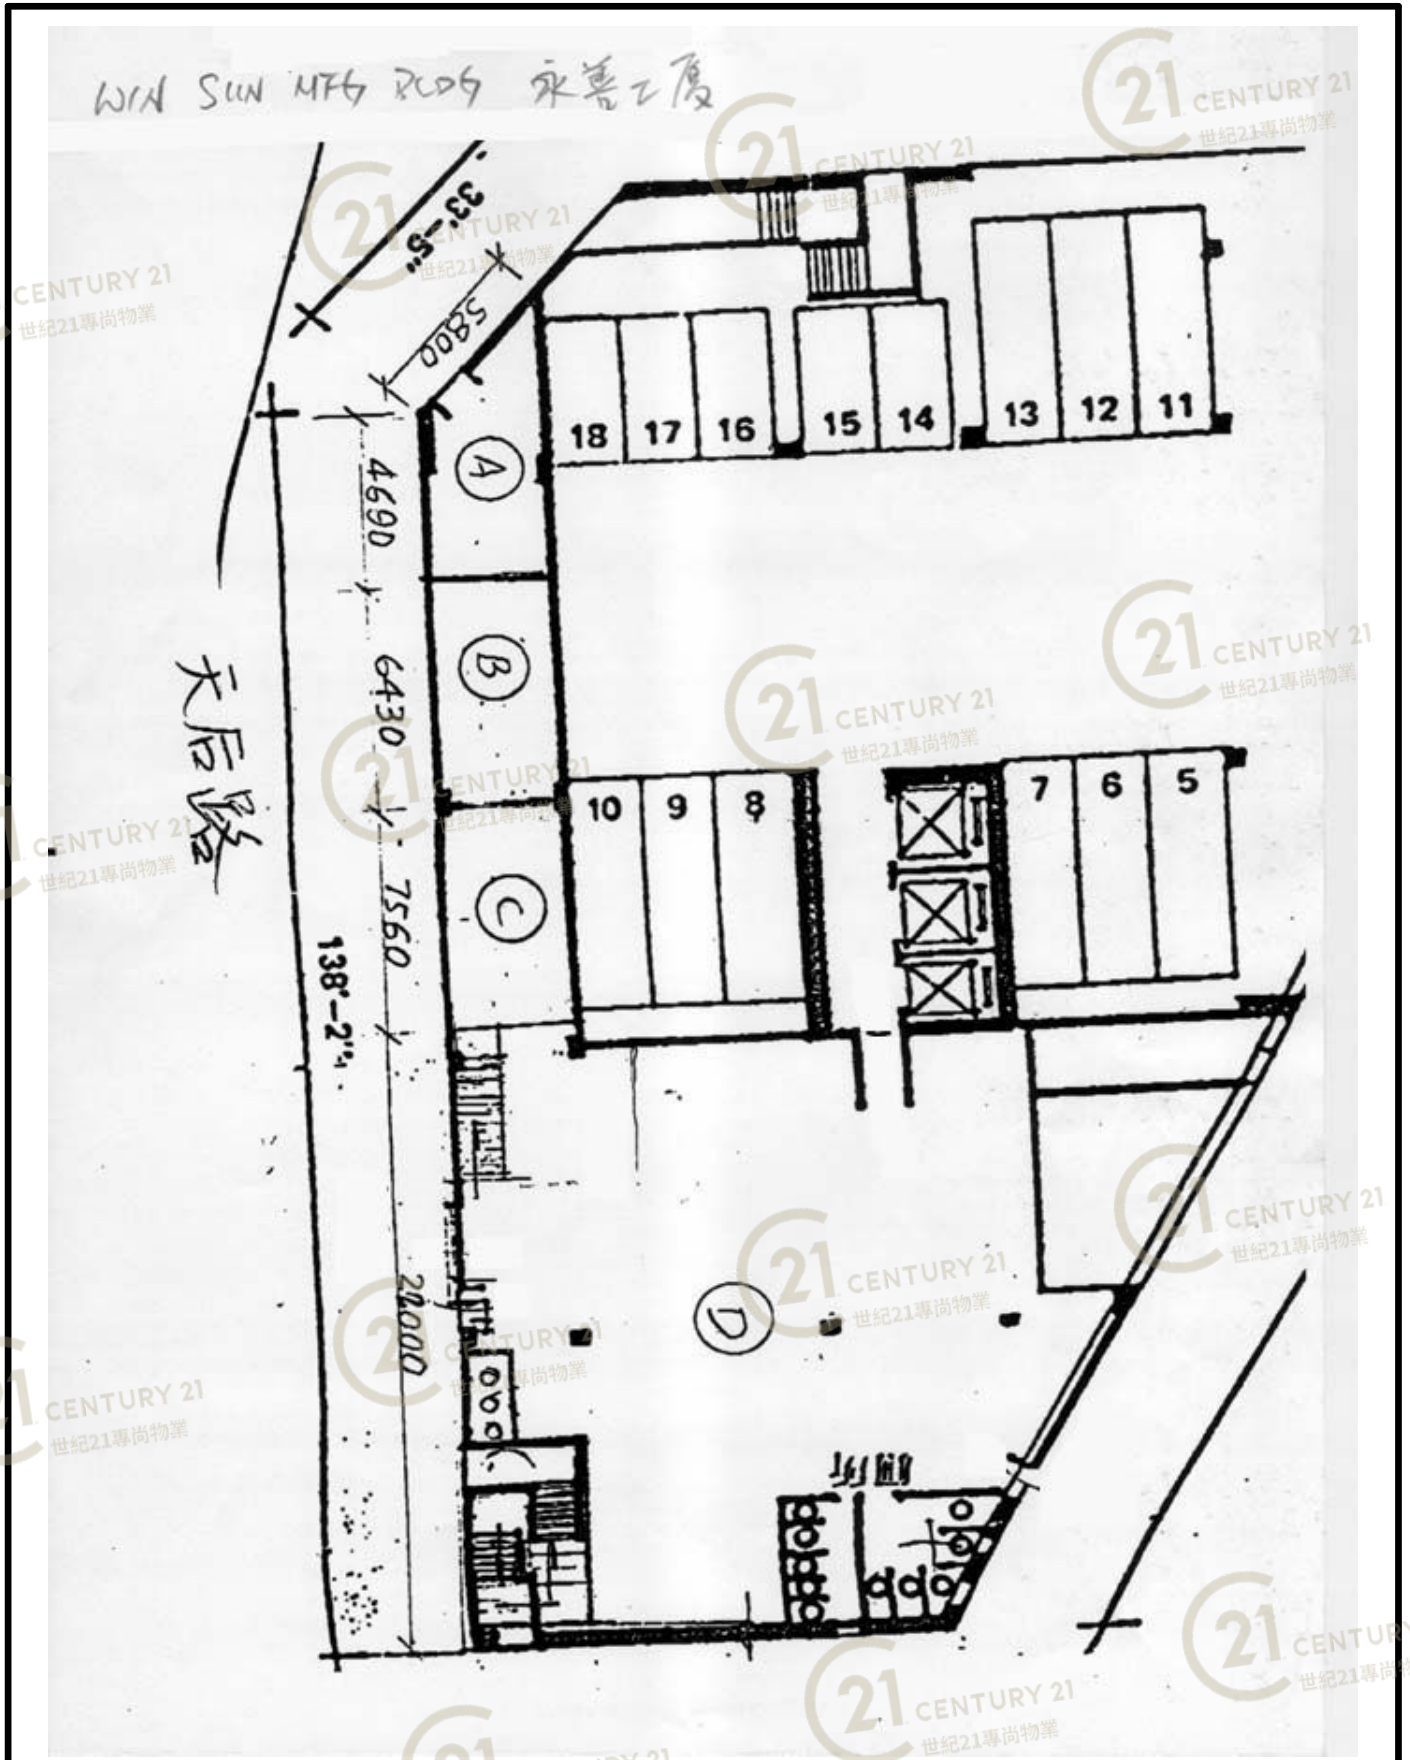

平面圖

Floor Plan

永善工業大廈 Win Sun Factory Building

NOT TO SCALE, FOR IDENTIFICATION PURPOSE ONLY

圖中所有數據比例，一概只作參考之用

平面圖

Floor Plan

物業地址: 屯門新合里2號永善工廈1/F B座

建築面積: 6437 呎

為大廈罕有單邊特色低層放售單位

永善工業大廈 Win Sun Factory Building

NOT TO SCALE, FOR IDENTIFICATION PURPOSE ONLY

圖中所有數據比例, 一概只作參考之用

外觀圖

Building Outlook

永善工業大廈 Win Sun Factory Building

NOT TO SCALE, FOR IDENTIFICATION PURPOSE ONLY

圖中所有數據比例，一概只作參考之用

外觀圖

Building Outlook

永善工業大廈 Win Sun Factory Building

NOT TO SCALE, FOR IDENTIFICATION PURPOSE ONLY

圖中所有數據比例，一概只作參考之用

外觀圖