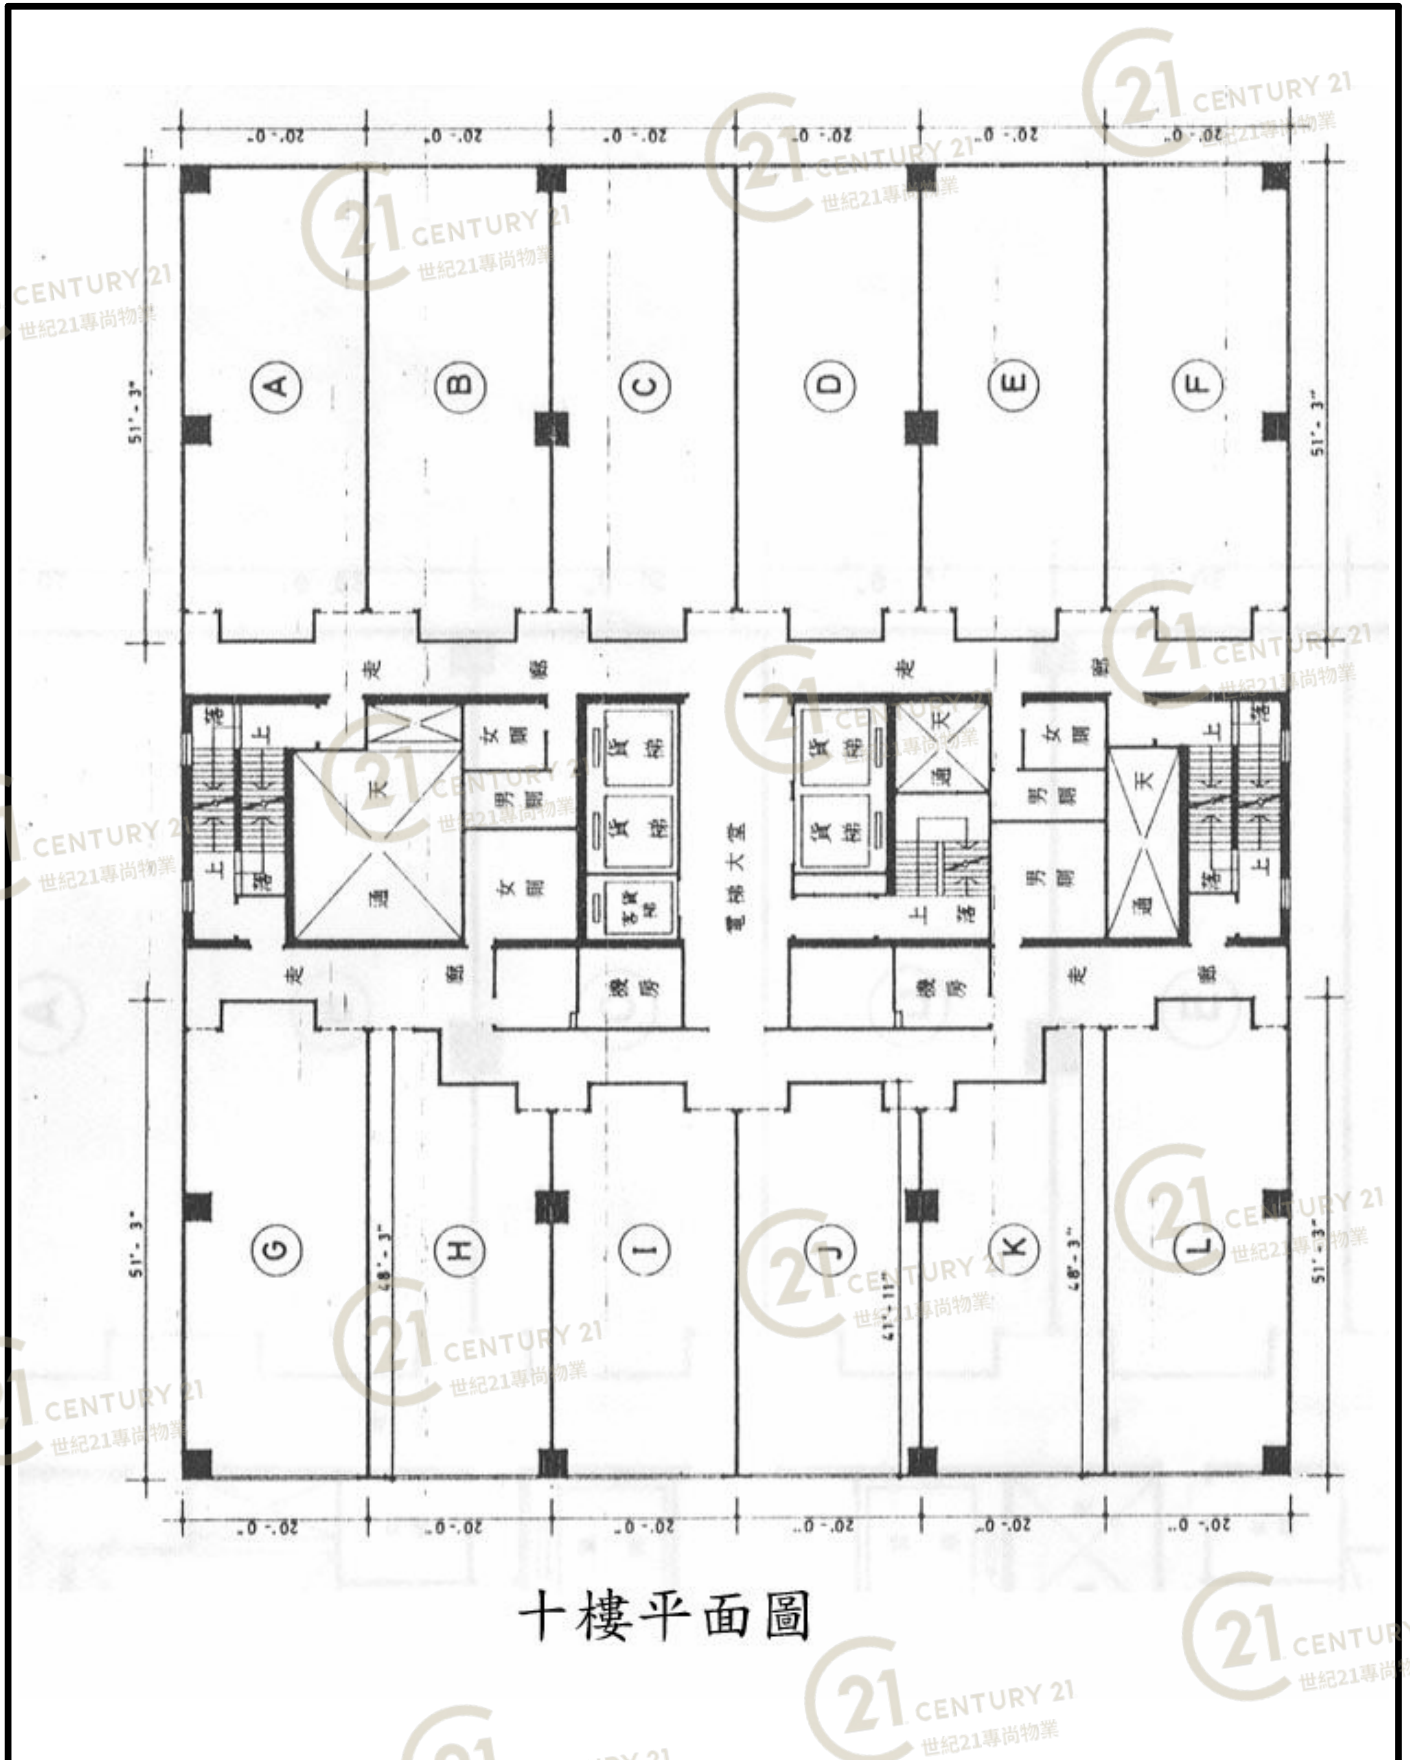

平面圖

Floor Plan

十樓平面圖

金龍工業中心3座 Golden Dragon Industrial Centre Block 3

NOT TO SCALE, FOR IDENTIFICATION PURPOSE ONLY

圖中所有數據比例，一概只作參考之用

平面圖

Floor Plan

十一樓至十七樓平面圖

金龍工業中心3座 Golden Dragon Industrial Centre Block 3

NOT TO SCALE, FOR IDENTIFICATION PURPOSE ONLY

圖中所有數據比例，一概只作參考之用

平面圖

Floor Plan

NOT TO SCALE, FOR IDENTIFICATION PURPOSE ONLY

圖中所有數據比例，一概只作參考之用

平面圖

Floor Plan

一樓平面圖

金龍工業中心3座 Golden Dragon Industrial Centre Block 3

NOT TO SCALE, FOR IDENTIFICATION PURPOSE ONLY

圖中所有數據比例，一概只作參考之用

平面圖

Floor Plan

二十二樓平面圖

金龍工業中心3座 Golden Dragon Industrial Centre Block 3

NOT TO SCALE, FOR IDENTIFICATION PURPOSE ONLY

圖中所有數據比例，一概只作參考之用

平面圖

Floor Plan

廿二樓至廿四樓平面圖

金龍工業中心3座 Golden Dragon Industrial Centre Block 3