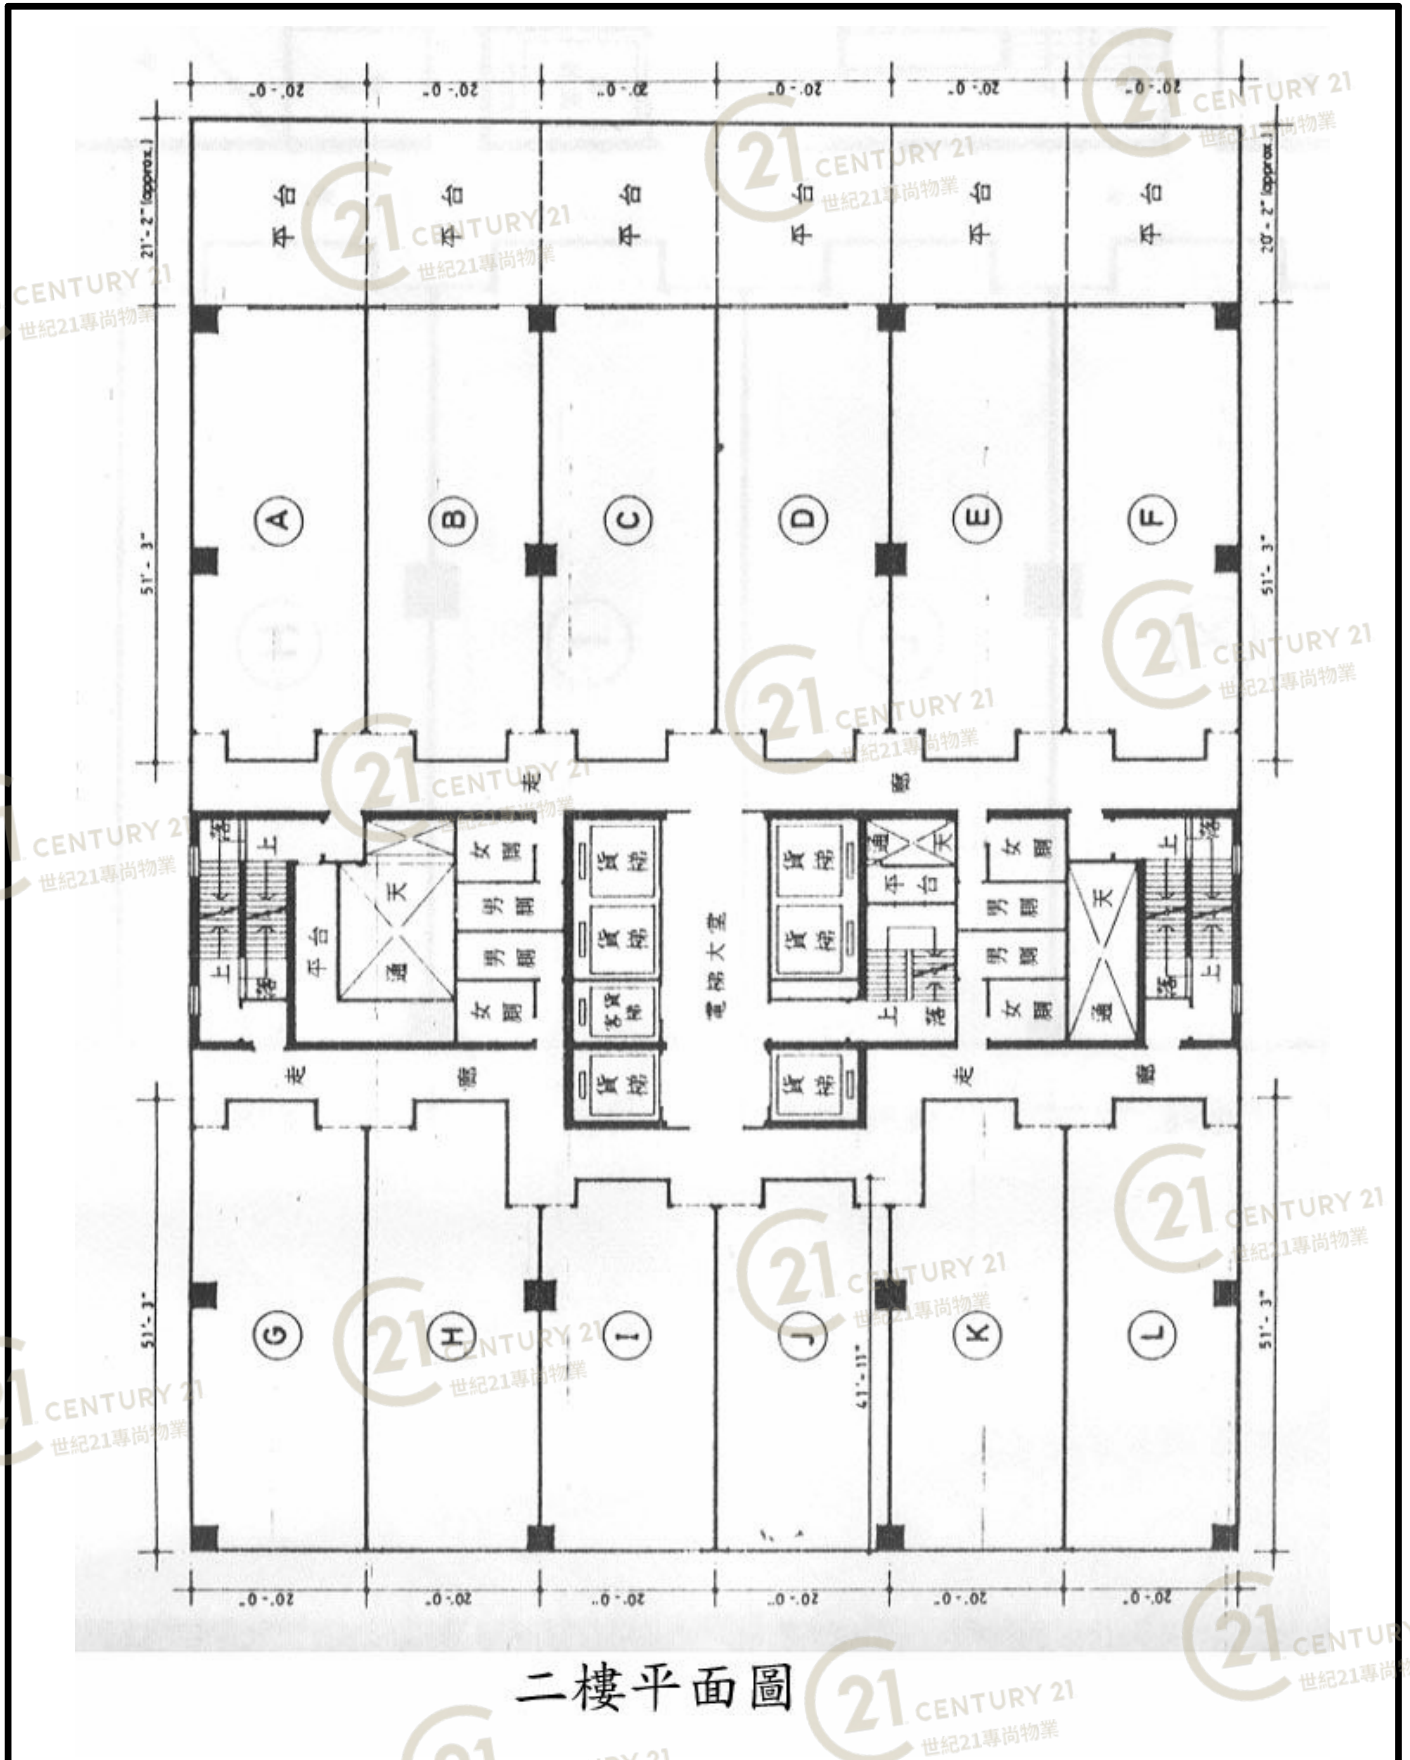

平面圖

Floor Plan

十樓平面圖

金龍工業中心3座 Golden Dragon Industrial Centre Block 3

NOT TO SCALE, FOR IDENTIFICATION PURPOSE ONLY

圖中所有數據比例，一概只作參考之用

平面圖

Floor Plan

平面圖

Floor Plan

一樓平面圖

金龍工業中心3座 Golden Dragon Industrial Centre Block 3

NOT TO SCALE, FOR IDENTIFICATION PURPOSE ONLY

圖中所有數據比例，一概只作參考之用

平面圖

Floor Plan

NOT TO SCALE, FOR IDENTIFICATION PURPOSE ONLY

圖中所有數據比例，一概只作參考之用

平面圖

Floor Plan

二十五樓平面圖

金龍工業中心3座 Golden Dragon Industrial Centre Block 3

NOT TO SCALE, FOR IDENTIFICATION PURPOSE ONLY

圖中所有數據比例，一概只作參考之用

平面圖

Floor Plan

金龍工業中心3座 Golden Dragon Industrial Centre Block 3

NOT TO SCALE, FOR IDENTIFICATION PURPOSE ONLY

圖中所有數據比例，一概只作參考之用

平面圖

Floor Plan

三樓至九樓平面圖