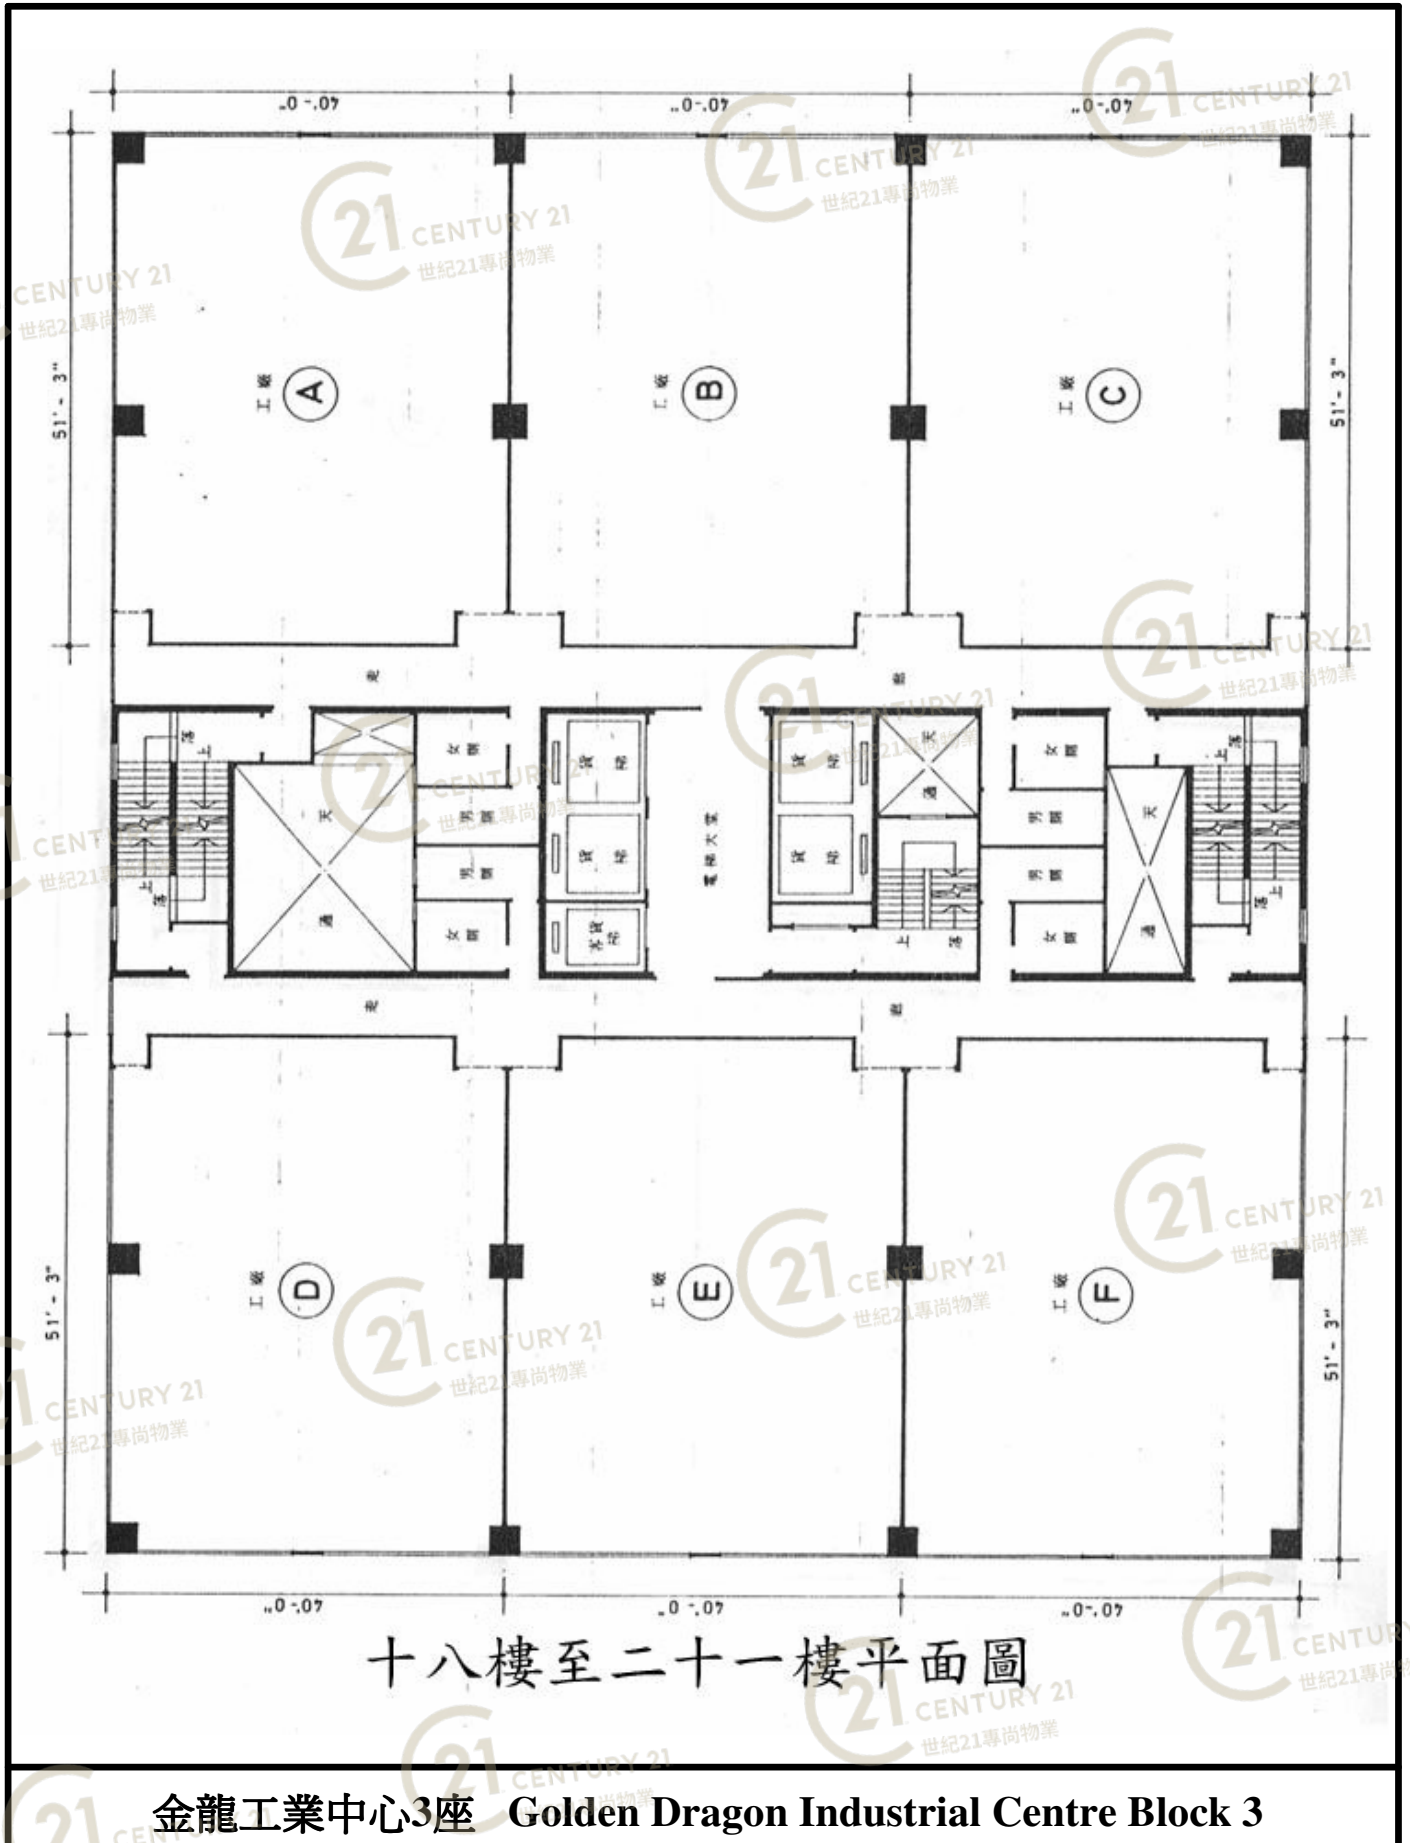

平面圖

Floor Plan

十樓平面圖

金龍工業中心3座 Golden Dragon Industrial Centre Block 3

NOT TO SCALE, FOR IDENTIFICATION PURPOSE ONLY

圖中所有數據比例，一概只作參考之用

平面圖

Floor Plan

十一樓至十七樓平面圖

金龍工業中心3座 Golden Dragon Industrial Centre Block 3

NOT TO SCALE, FOR IDENTIFICATION PURPOSE ONLY

圖中所有數據比例，一概只作參考之用

平面圖

Floor Plan

NOT TO SCALE, FOR IDENTIFICATION PURPOSE ONLY

圖中所有數據比例，一概只作參考之用

平面圖

Floor Plan

一樓平面圖

金龍工業中心3座 Golden Dragon Industrial Centre Block 3

NOT TO SCALE, FOR IDENTIFICATION PURPOSE ONLY

圖中所有數據比例，一概只作參考之用

平面圖

Floor Plan

二十二樓平面圖

金龍工業中心3座 Golden Dragon Industrial Centre Block 3

NOT TO SCALE, FOR IDENTIFICATION PURPOSE ONLY

圖中所有數據比例，一概只作參考之用

平面圖

Floor Plan

廿二樓至廿四樓平面圖

金龍工業中心3座 Golden Dragon Industrial Centre Block 3