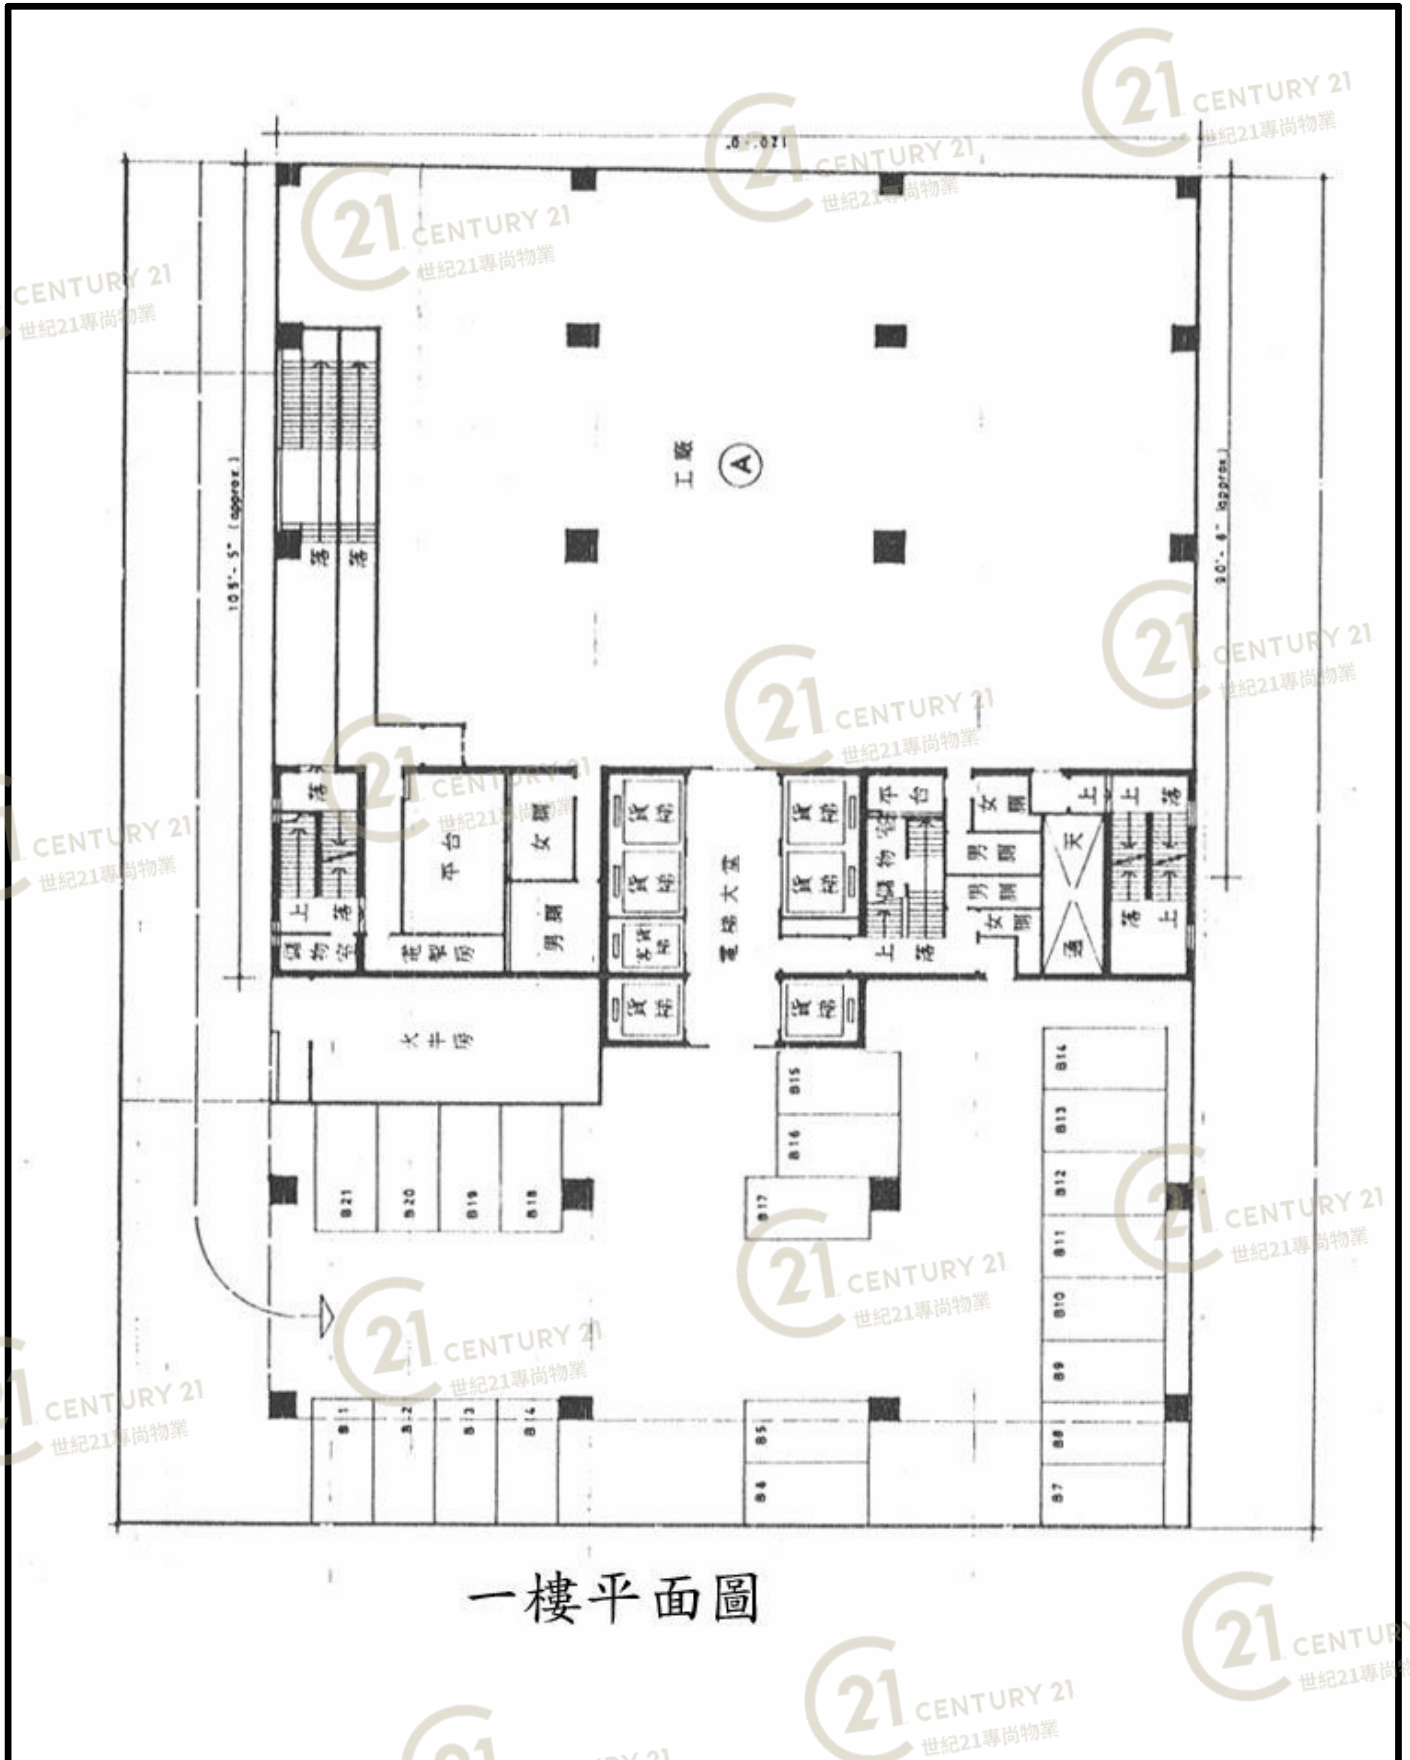

平面圖

Floor Plan

十樓平面圖

金龍工業中心3座 Golden Dragon Industrial Centre Block 3

NOT TO SCALE, FOR IDENTIFICATION PURPOSE ONLY

圖中所有數據比例，一概只作參考之用

平面圖

Floor Plan

十一樓至十七樓平面圖

金龍工業中心3座 Golden Dragon Industrial Centre Block 3

NOT TO SCALE, FOR IDENTIFICATION PURPOSE ONLY

圖中所有數據比例，一概只作參考之用

平面圖

Floor Plan

NOT TO SCALE, FOR IDENTIFICATION PURPOSE ONLY

圖中所有數據比例，一概只作參考之用

平面圖

Floor Plan

一樓平面圖

金龍工業中心3座 Golden Dragon Industrial Centre Block 3

NOT TO SCALE, FOR IDENTIFICATION PURPOSE ONLY

圖中所有數據比例，一概只作參考之用

平面圖

Floor Plan

二十二樓平面圖

金龍工業中心3座 Golden Dragon Industrial Centre Block 3

NOT TO SCALE, FOR IDENTIFICATION PURPOSE ONLY

圖中所有數據比例，一概只作參考之用

平面圖

Floor Plan

廿二樓至廿四樓平面圖

金龍工業中心3座 Golden Dragon Industrial Centre Block 3