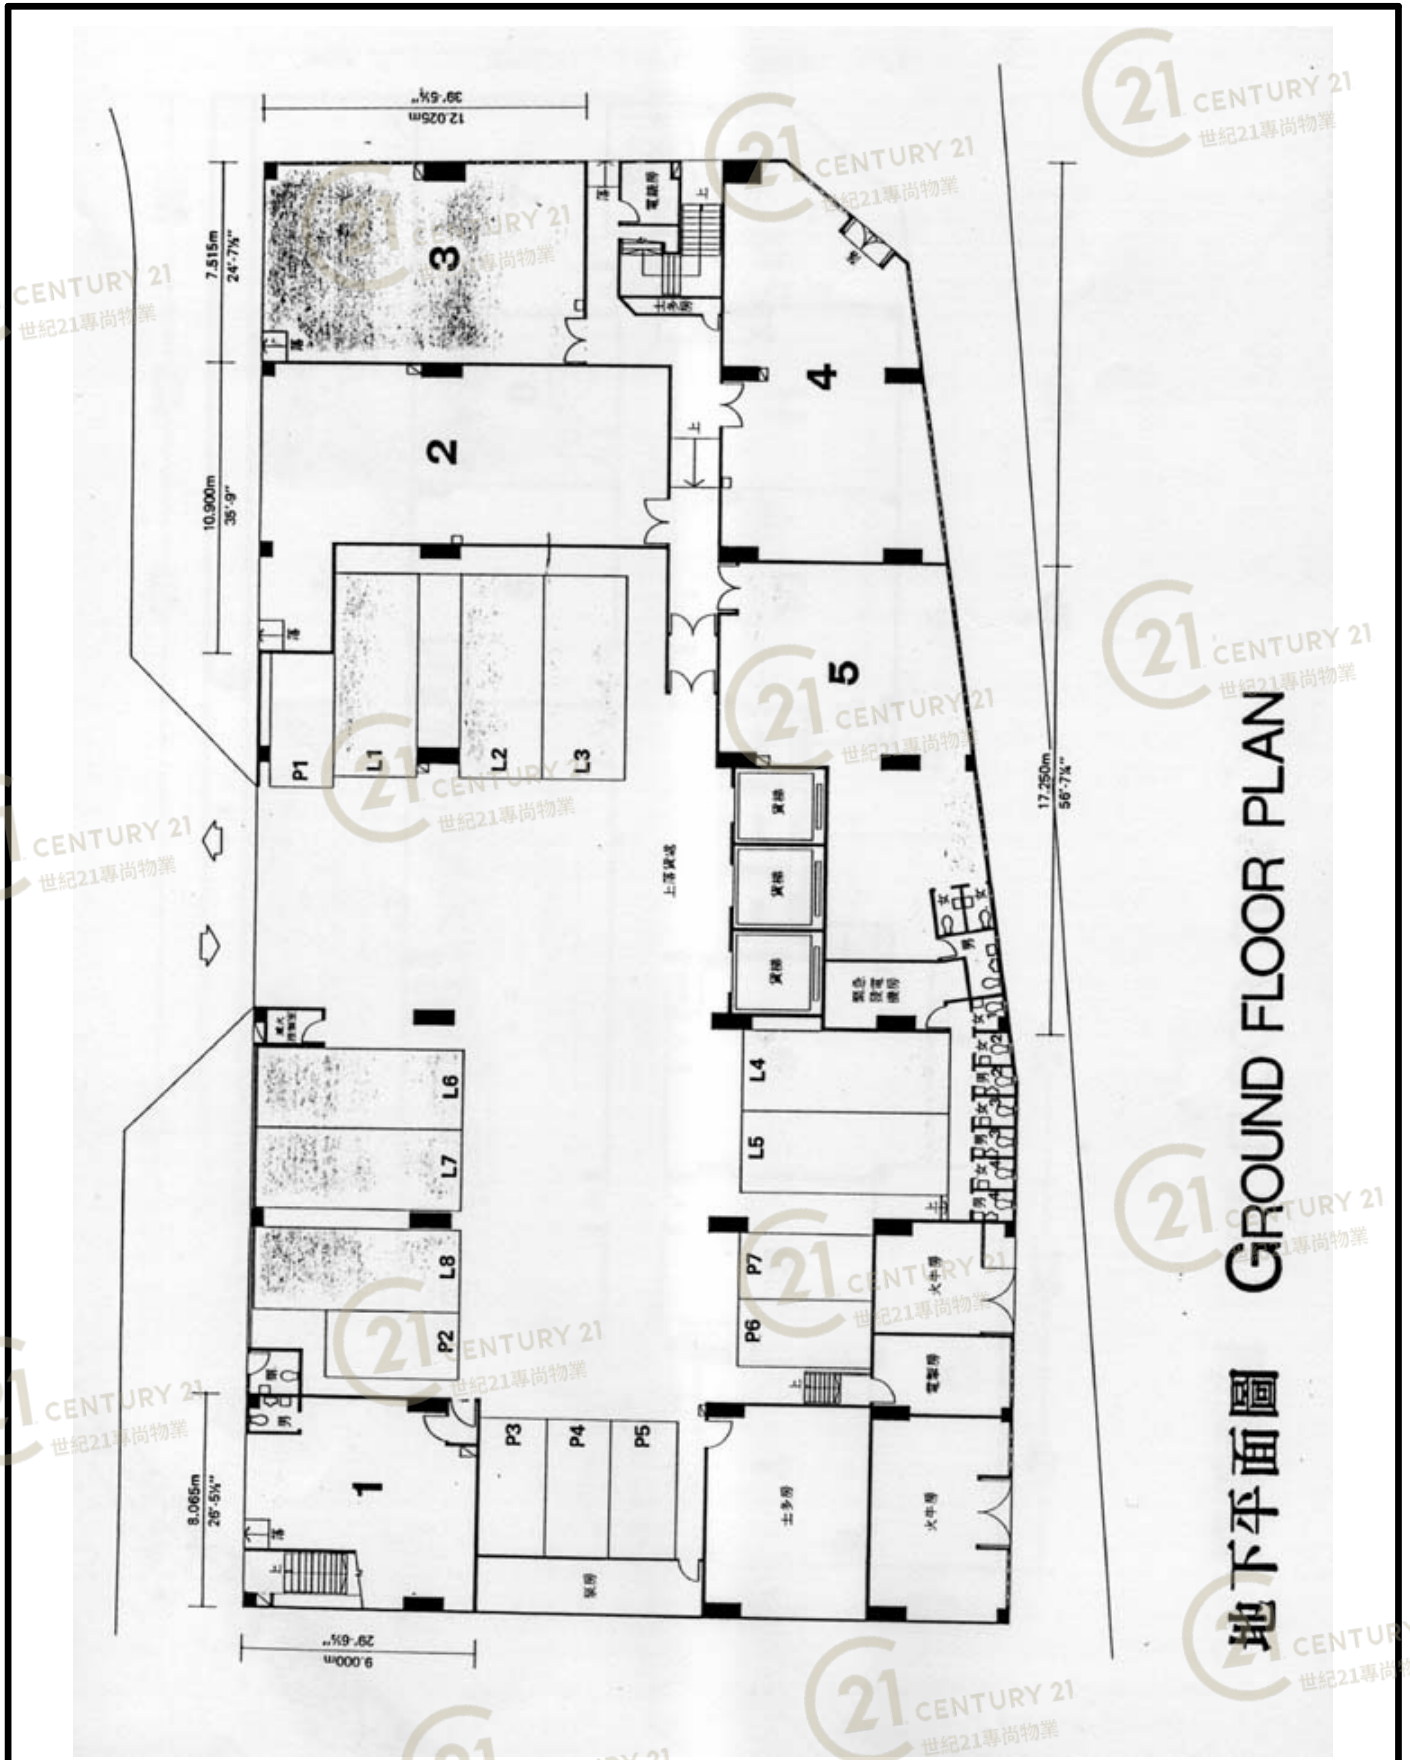

平面圖

Floor Plan

一樓平面圖 1ST FLOOR PLAN

鳴發工業大廈 Ming Fat Industrial Centre

NOT TO SCALE, FOR IDENTIFICATION PURPOSE ONLY
圖中所有數據比例，一概只作參考之用

平面圖

Floor Plan

地下平面圖 GROUND FLOOR PLAN

鳴發工業大廈 Ming Fat Industrial Centre

NOT TO SCALE, FOR IDENTIFICATION PURPOSE ONLY

圖中所有數據比例，一概只作參考之用

平面圖

Floor Plan

天台平面圖 ROOF PLAN

鳴發工業大廈 Ming Fat Industrial Centre

NOT TO SCALE, FOR IDENTIFICATION PURPOSE ONLY
圖中所有數據比例，一概只作參考之用