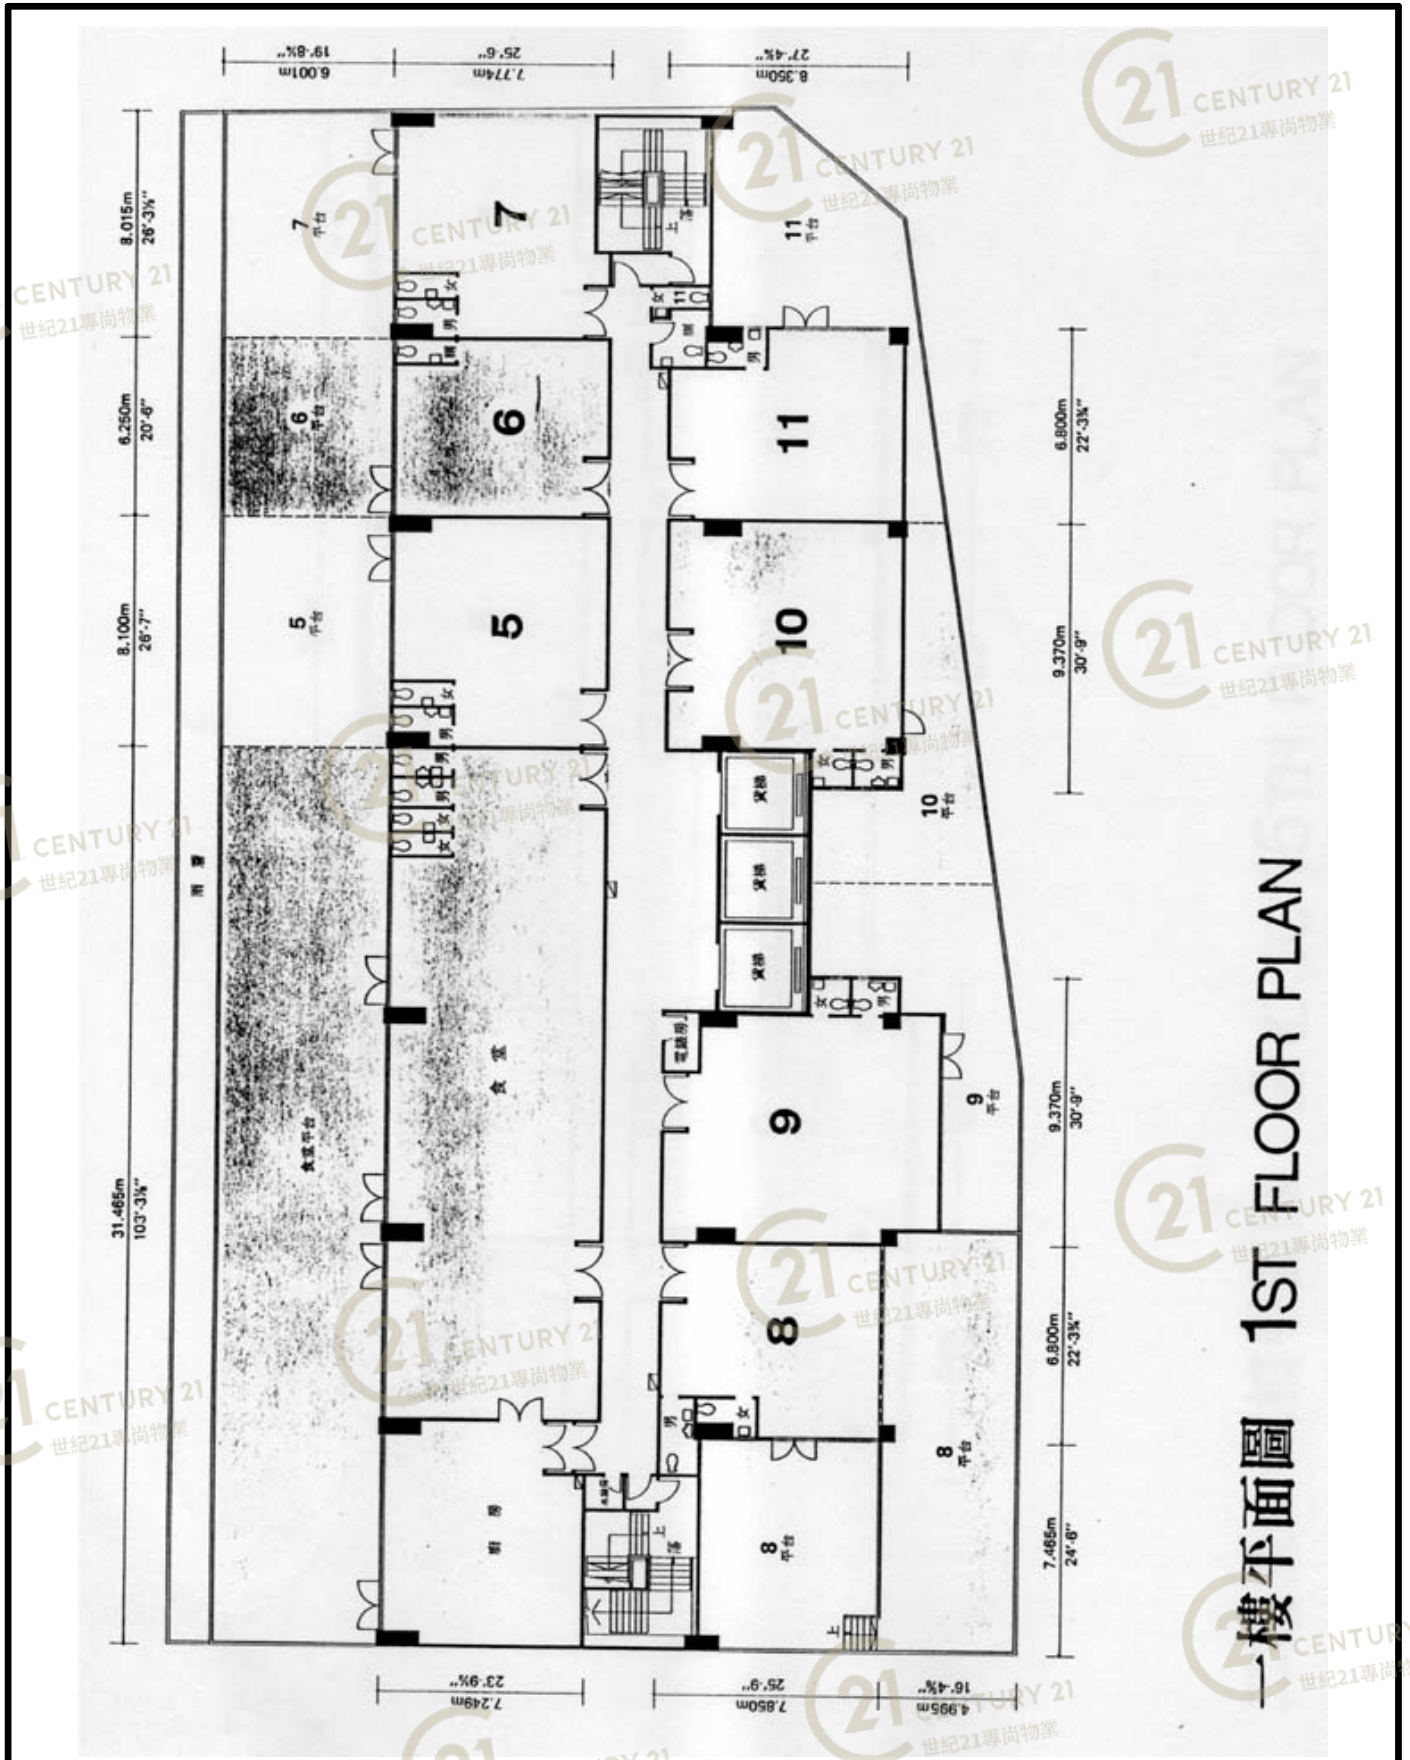

平面圖

Floor Plan

一樓平面圖 1ST FLOOR PLAN

鳴發工業大廈 Ming Fat Industrial Centre

NOT TO SCALE, FOR IDENTIFICATION PURPOSE ONLY
圖中所有數據比例，一概只作參考之用

平面圖

Floor Plan

地下平面圖 GROUND FLOOR PLAN

鳴發工業大廈 Ming Fat Industrial Centre

NOT TO SCALE, FOR IDENTIFICATION PURPOSE ONLY

圖中所有數據比例，一概只作參考之用

平面圖

Floor Plan

天台平面圖 ROOF PLAN

鳴發工業大廈 Ming Fat Industrial Centre

NOT TO SCALE, FOR IDENTIFICATION PURPOSE ONLY
圖中所有數據比例，一概只作參考之用