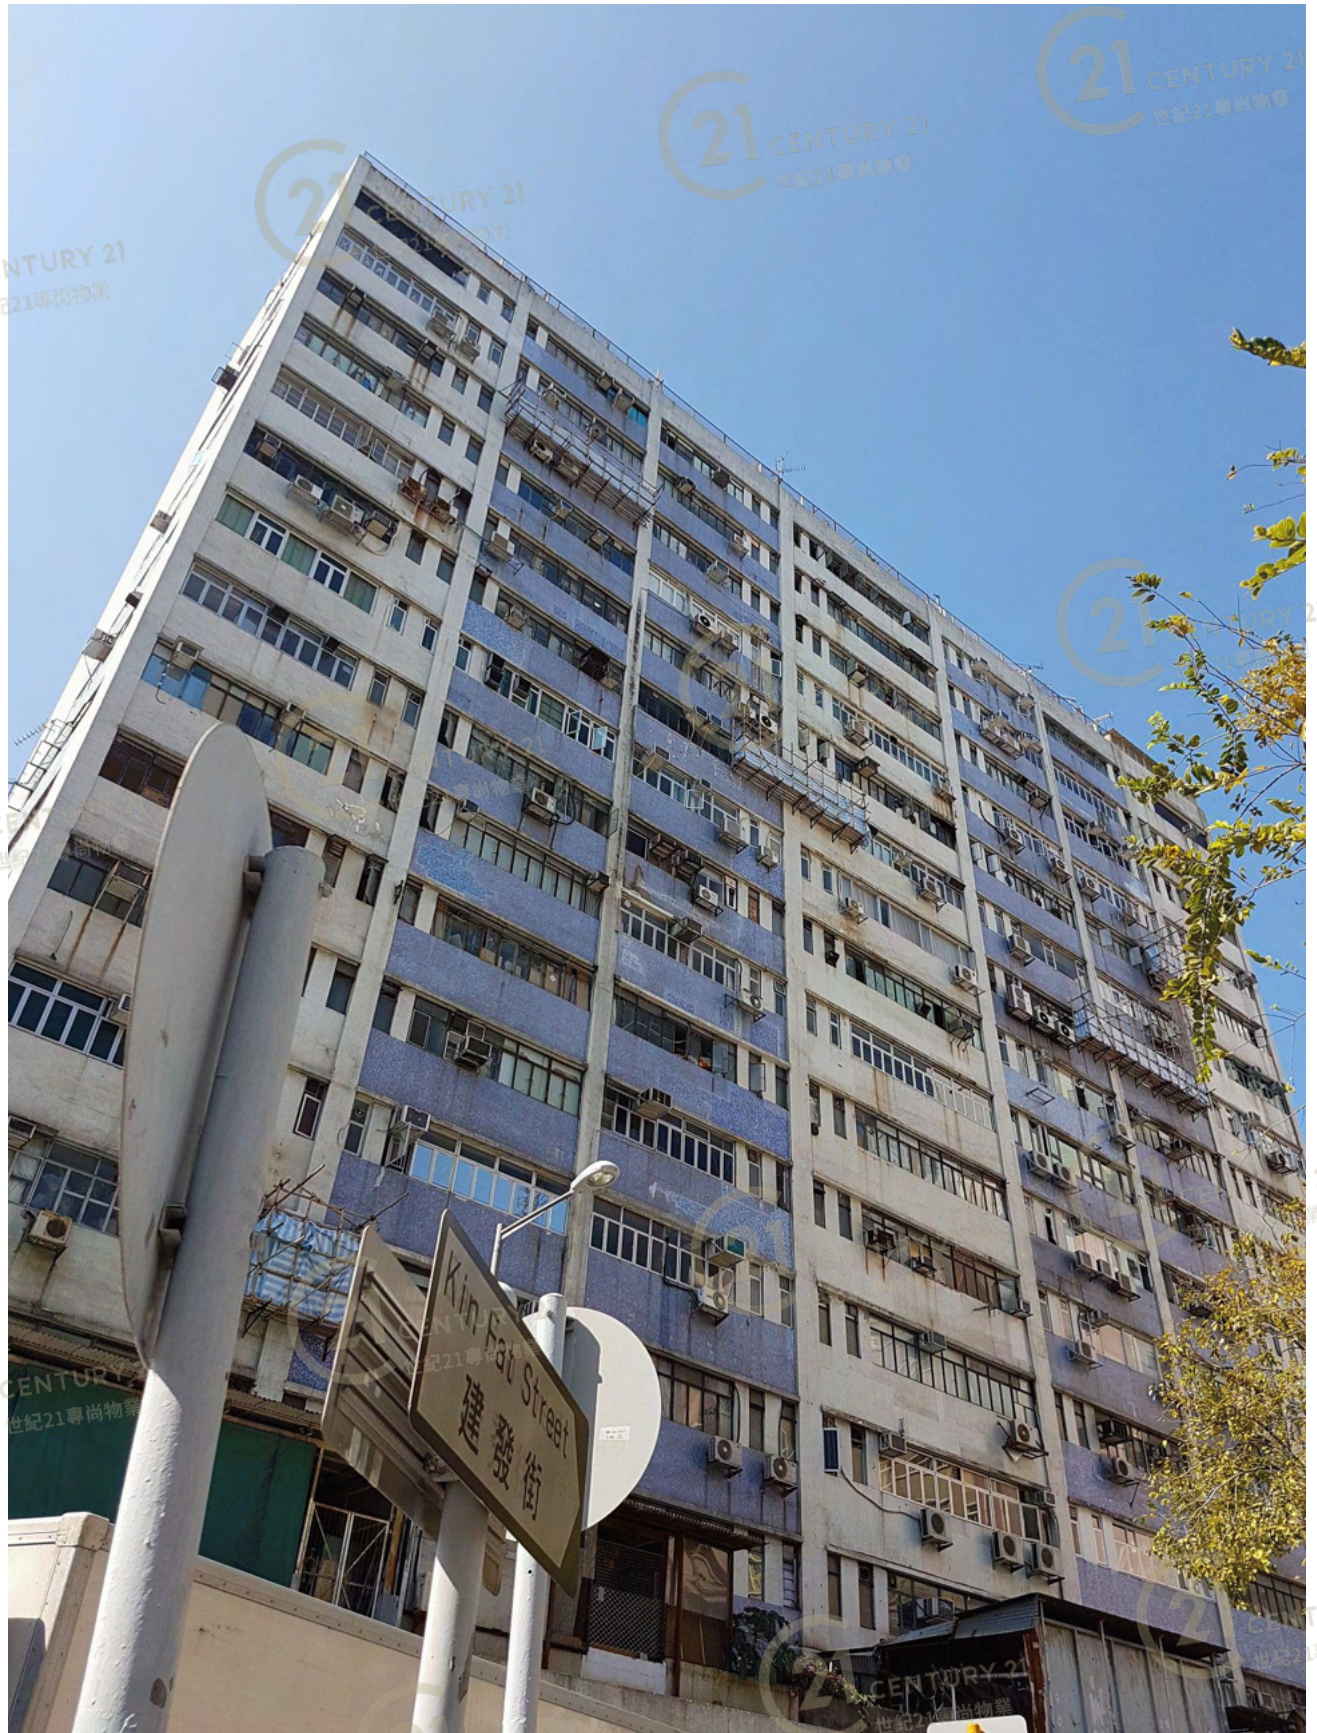

鳴發工業大廈 Ming Fat Industrial Centre

外觀圖

Building Outlook

鳴發工業大廈 Ming Fat Industrial Centre

NOT TO SCALE, FOR IDENTIFICATION PURPOSE ONLY

圖中所有數據比例，一概只作參考之用