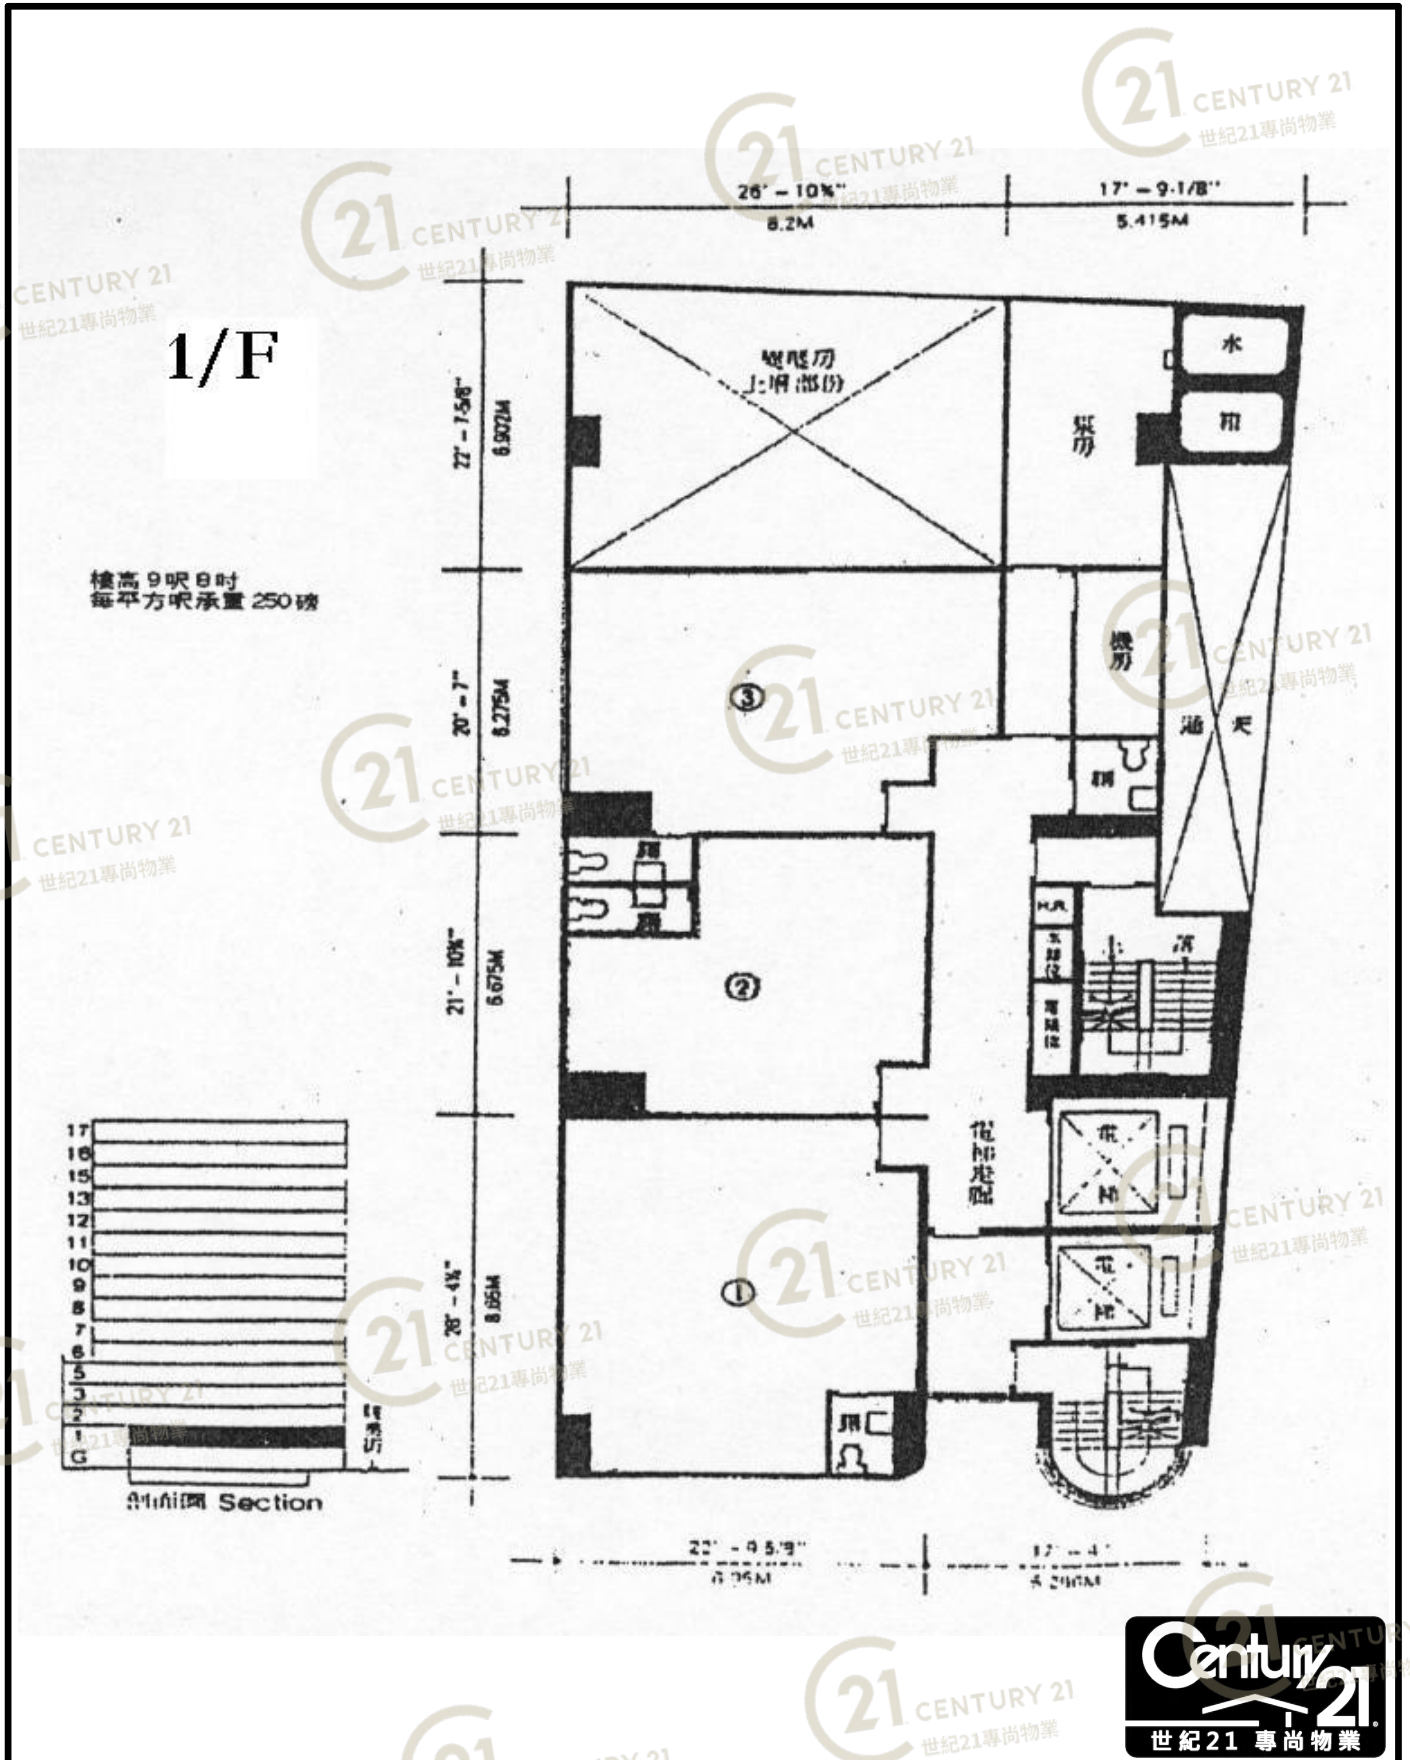

平面圖

Floor Plan

十七樓平面圖 17th Floor Plan

樓底高度9呎8吋
每平方呎承重150磅

佳貿中心 Free Trade Centre

NOT TO SCALE, FOR IDENTIFICATION PURPOSE ONLY

圖中所有數據比例，一概只作參考之用

十七樓平面圖 17th Floor Plan

樓底高度 9 呎 8 吋
每平方呎承重 150 磅

樓層剖面 Section

佳貿中心 Free Trade Centre

NOT TO SCALE, FOR IDENTIFICATION PURPOSE ONLY

圖中所有數據比例，一概只作參考之用

平面圖

Floor Plan

一樓平面圖 1st Floor Plan

樓底高度9呎8吋
每平方呎承重250磅

佳貿中心 Free Trade Centre

NOT TO SCALE, FOR IDENTIFICATION PURPOSE ONLY

圖中所有數據比例，一概只作參考之用

平面圖

Floor Plan

佳貿中心 Free Trade Centre

NOT TO SCALE, FOR IDENTIFICATION PURPOSE ONLY

圖中所有數據比例，一概只作參考之用

平面圖

Floor Plan

二樓、三樓及五樓平面圖 2nd-3rd & 5th Floor Plan

樓底高度 9 呎 8 吋
每平方呎承重 250 磅

佳貿中心 Free Trade Centre

NOT TO SCALE, FOR IDENTIFICATION PURPOSE ONLY

圖中所有數據比例，一概只作參考之用