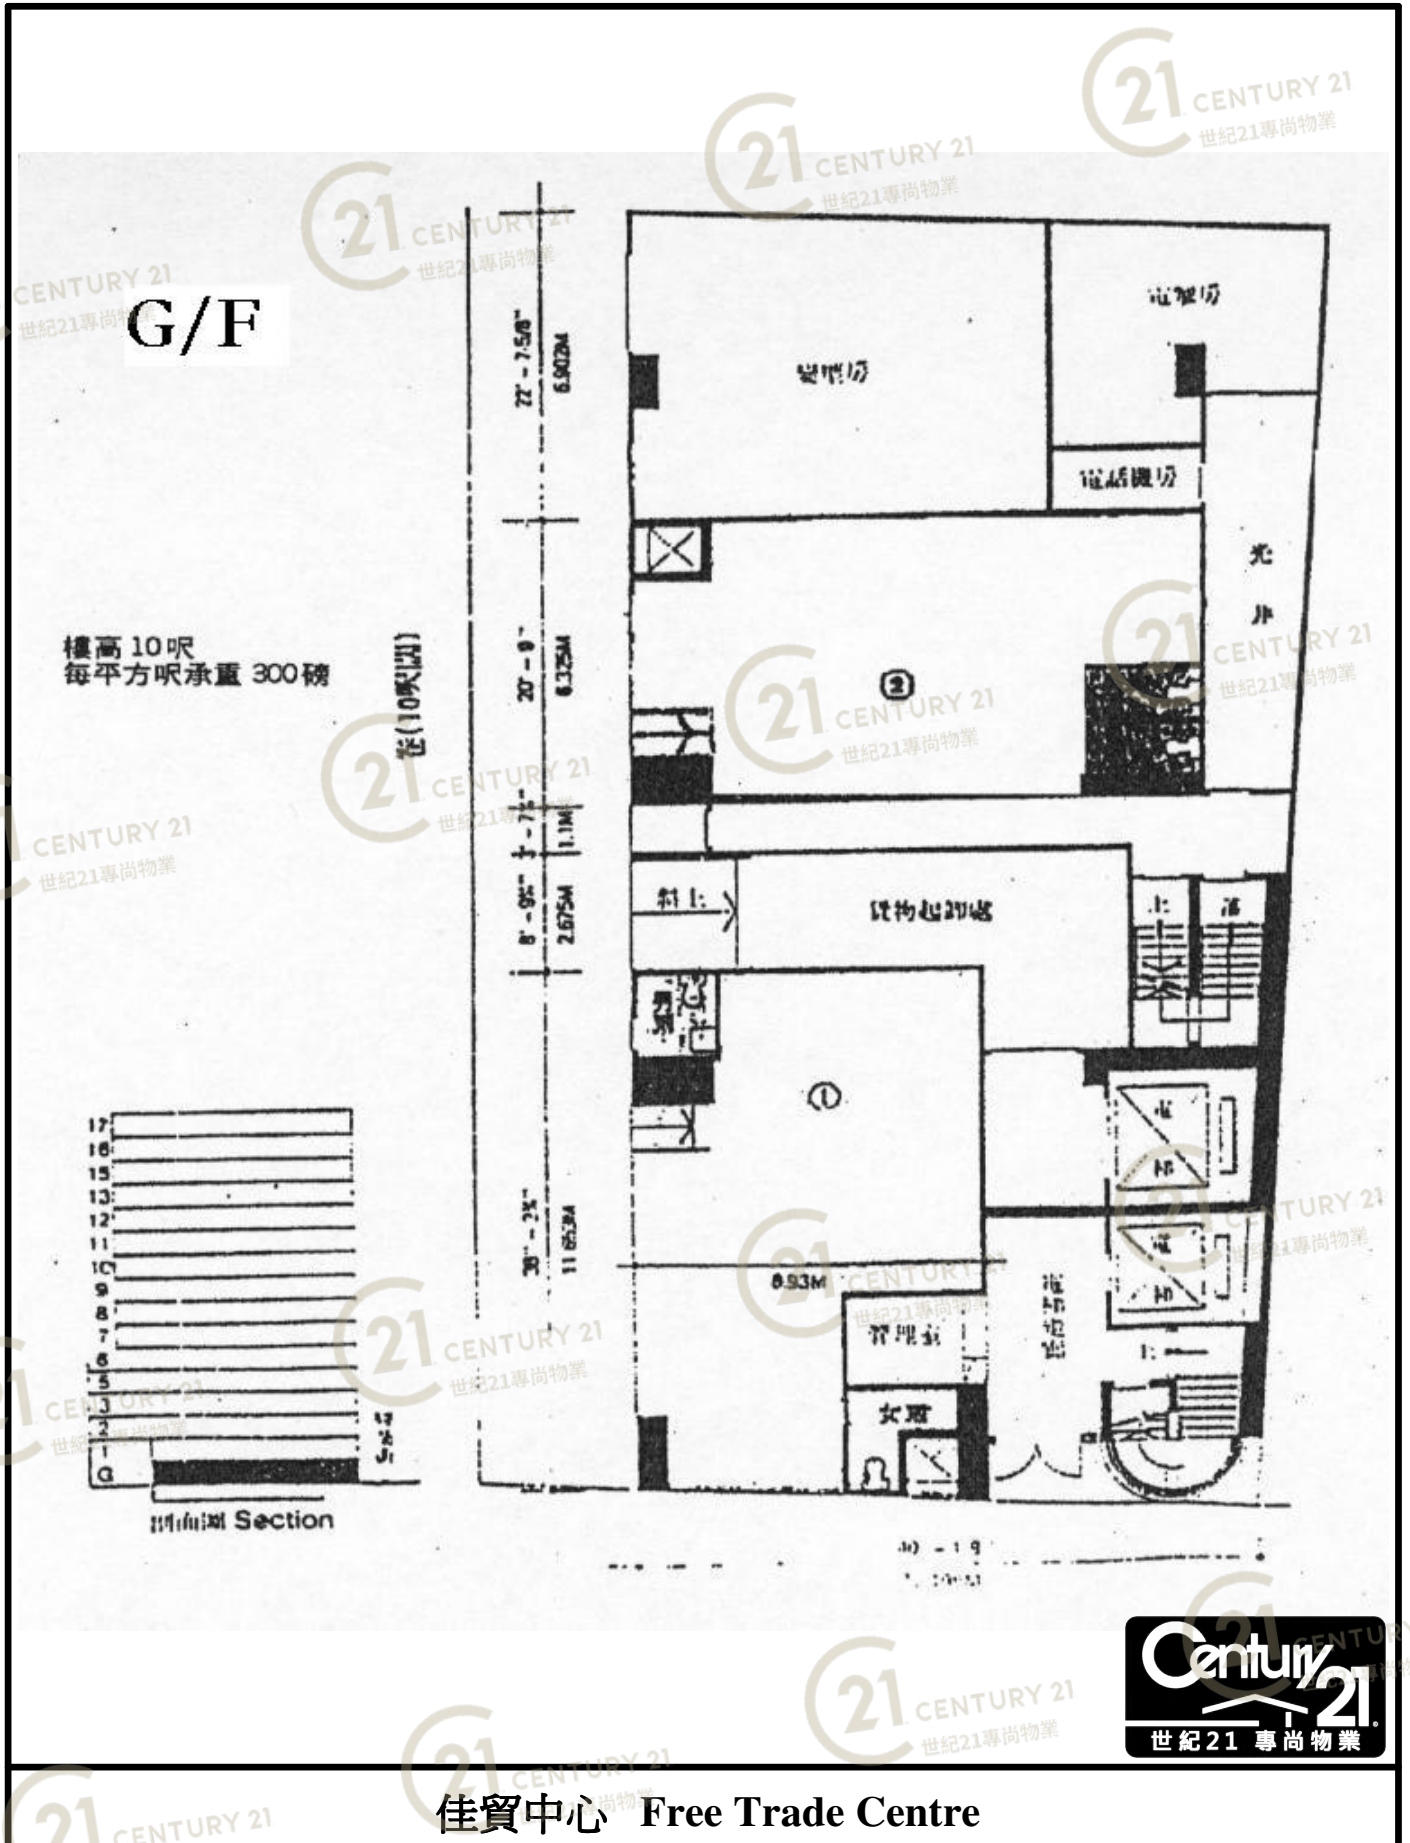

七樓至十六樓平面圖

7th-16th Floor Plan

樓底高度 9 呎 8 吋
每平方呎承重 150 磅

地盤位置圖 Location

佳貿中心 Free Trade Centre

NOT TO SCALE, FOR IDENTIFICATION PURPOSE ONLY

圖中所有數據比例，一概只作參考之用

平面圖

Floor Plan

七樓至十六樓平面圖 7th-16th Floor Plan

樓底高度9呎8吋
每平方呎承重150磅

佳貿中心 Free Trade Centre

NOT TO SCALE, FOR IDENTIFICATION PURPOSE ONLY

圖中所有數據比例，一概只作參考之用

平面圖

Floor Plan

地下平面圖 Ground Floor Plan

樓底高度10呎
每平方呎承重300磅

地盤位置圖 Location

佳貿中心 Free Trade Centre

NOT TO SCALE, FOR IDENTIFICATION PURPOSE ONLY

圖中所有數據比例，一概只作參考之用

平面圖

Floor Plan

佳貿中心 Free Trade Centre

NOT TO SCALE, FOR IDENTIFICATION PURPOSE ONLY

圖中所有數據比例，一概只作參考之用