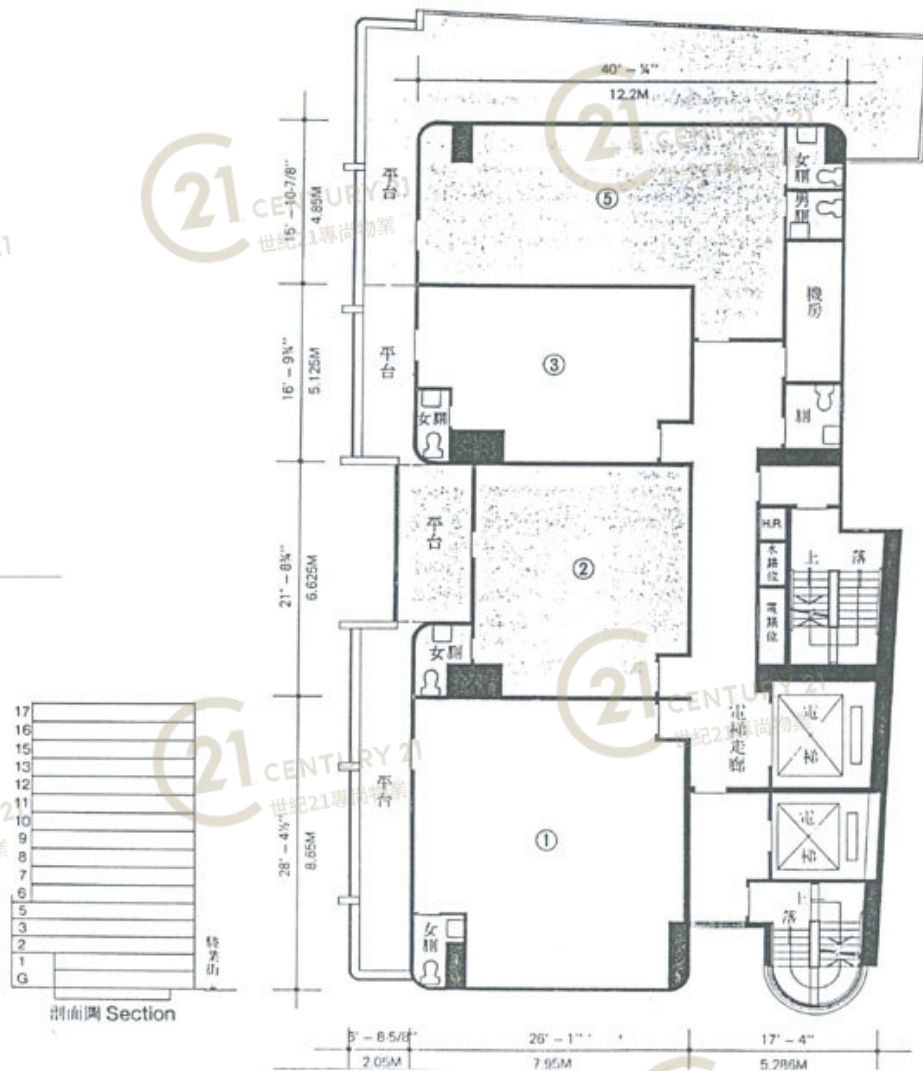

圖中所有數據比例，一概只作參考之用

平面圖

Floor Plan

二樓、三樓及五樓平面圖 2nd-3rd & 5th Floor Plan

樓底高度 9 呎 8 吋
每平方呎承重 250 磅

佳貿中心 Free Trade Centre

NOT TO SCALE, FOR IDENTIFICATION PURPOSE ONLY

圖中所有數據比例，一概只作參考之用

平面圖

Floor Plan

佳貿中心 Free Trade Centre

NOT TO SCALE, FOR IDENTIFICATION PURPOSE ONLY
 圖中所有數據比例, 一概只作參考之用

平面圖

Floor Plan

六樓平面圖 6th Floor Plan

樓底高度 9 呎 8 吋
每平方呎承重 150 磅

佳貿中心 Free Trade Centre

NOT TO SCALE, FOR IDENTIFICATION PURPOSE ONLY

圖中所有數據比例，一概只作參考之用

平面圖

Floor Plan

六樓平面圖 6th Floor Plan

樓底高度 9 呎 8 吋
每平方呎承重 150 磅

佳貿中心 Free Trade Centre

NOT TO SCALE, FOR IDENTIFICATION PURPOSE ONLY

圖中所有數據比例，一概只作參考之用

平面圖

Floor Plan

平面圖

FREE TRADE CENTRE

佳貿中心

FLOOR PLAN