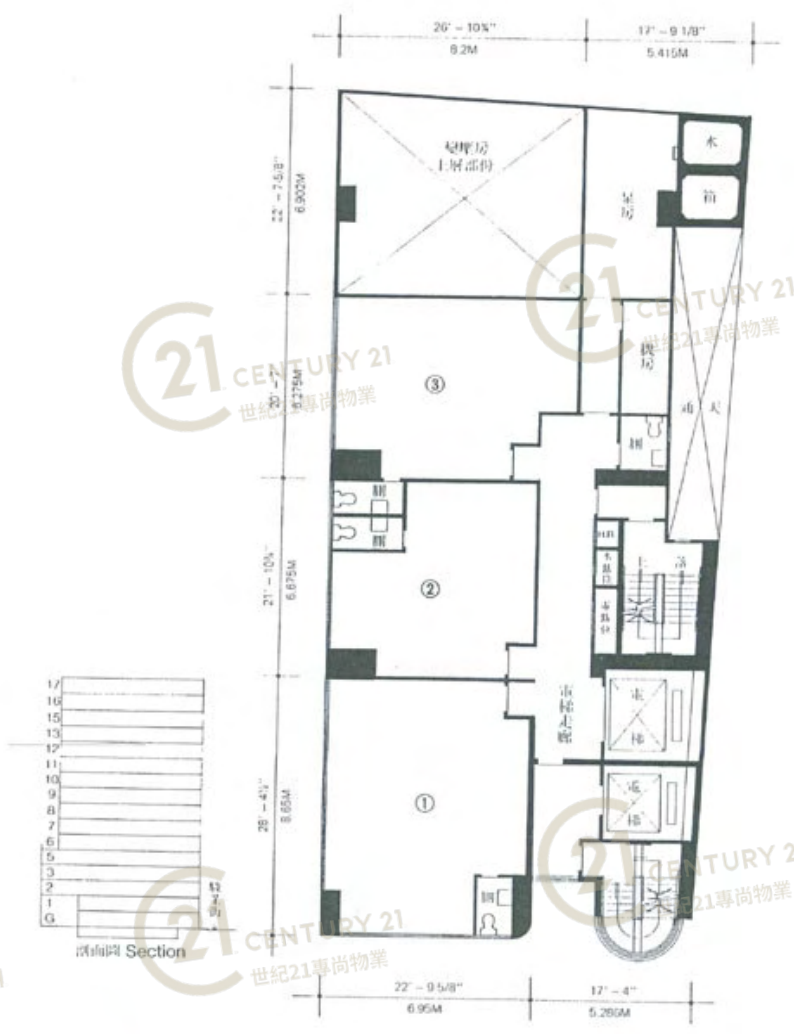

平面圖

Floor Plan

十七樓平面圖 17th Floor Plan

樓底高度9呎8吋
每平方呎承重150磅

佳貿中心 Free Trade Centre

NOT TO SCALE, FOR IDENTIFICATION PURPOSE ONLY

圖中所有數據比例，一概只作參考之用

十七樓平面圖 17th Floor Plan

樓底高度 9 呎 8 吋
每平方呎承重 150 磅

樓層剖面 Section

佳貿中心 Free Trade Centre

NOT TO SCALE, FOR IDENTIFICATION PURPOSE ONLY

圖中所有數據比例，一概只作參考之用

平面圖

Floor Plan

一樓平面圖 1st Floor Plan

樓底高度9呎8吋
每平方呎承重250磅

佳貿中心 Free Trade Centre

NOT TO SCALE, FOR IDENTIFICATION PURPOSE ONLY

圖中所有數據比例，一概只作參考之用

平面圖

Floor Plan

佳貿中心 Free Trade Centre

NOT TO SCALE, FOR IDENTIFICATION PURPOSE ONLY

圖中所有數據比例，一概只作參考之用

平面圖

Floor Plan

二樓、三樓及五樓平面圖 2nd-3rd & 5th Floor Plan

樓底高度 9 呎 8 吋
每平方呎承重 250 磅

佳貿中心 Free Trade Centre

NOT TO SCALE, FOR IDENTIFICATION PURPOSE ONLY

圖中所有數據比例，一概只作參考之用