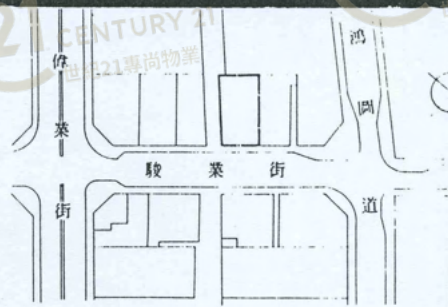

NOT TO SCALE, FOR IDENTIFICATION PURPOSE ONLY

圖中所有數據比例，一概只作參考之用

平面圖

Floor Plan

平面圖

FREE TRADE CENTRE

佳貿中心

FLOOR PLAN

七樓至十六樓平面圖

7th-16th Floor Plan

樓底高度 9 呎 8 吋
每平方呎承重 150 磅

地盤位置圖 Location

佳貿中心 Free Trade Centre

NOT TO SCALE, FOR IDENTIFICATION PURPOSE ONLY

圖中所有數據比例，一概只作參考之用

平面圖

Floor Plan

七樓至十六樓平面圖 7th-16th Floor Plan

樓底高度9呎8吋
每平方呎承重150磅

佳貿中心 Free Trade Centre

NOT TO SCALE, FOR IDENTIFICATION PURPOSE ONLY

圖中所有數據比例，一概只作參考之用

平面圖

Floor Plan

地下平面圖 Ground Floor Plan

樓底高度10呎
每平方呎承重300磅

地盤位置圖 Location

佳貿中心 Free Trade Centre

NOT TO SCALE, FOR IDENTIFICATION PURPOSE ONLY

圖中所有數據比例，一概只作參考之用

平面圖

Floor Plan