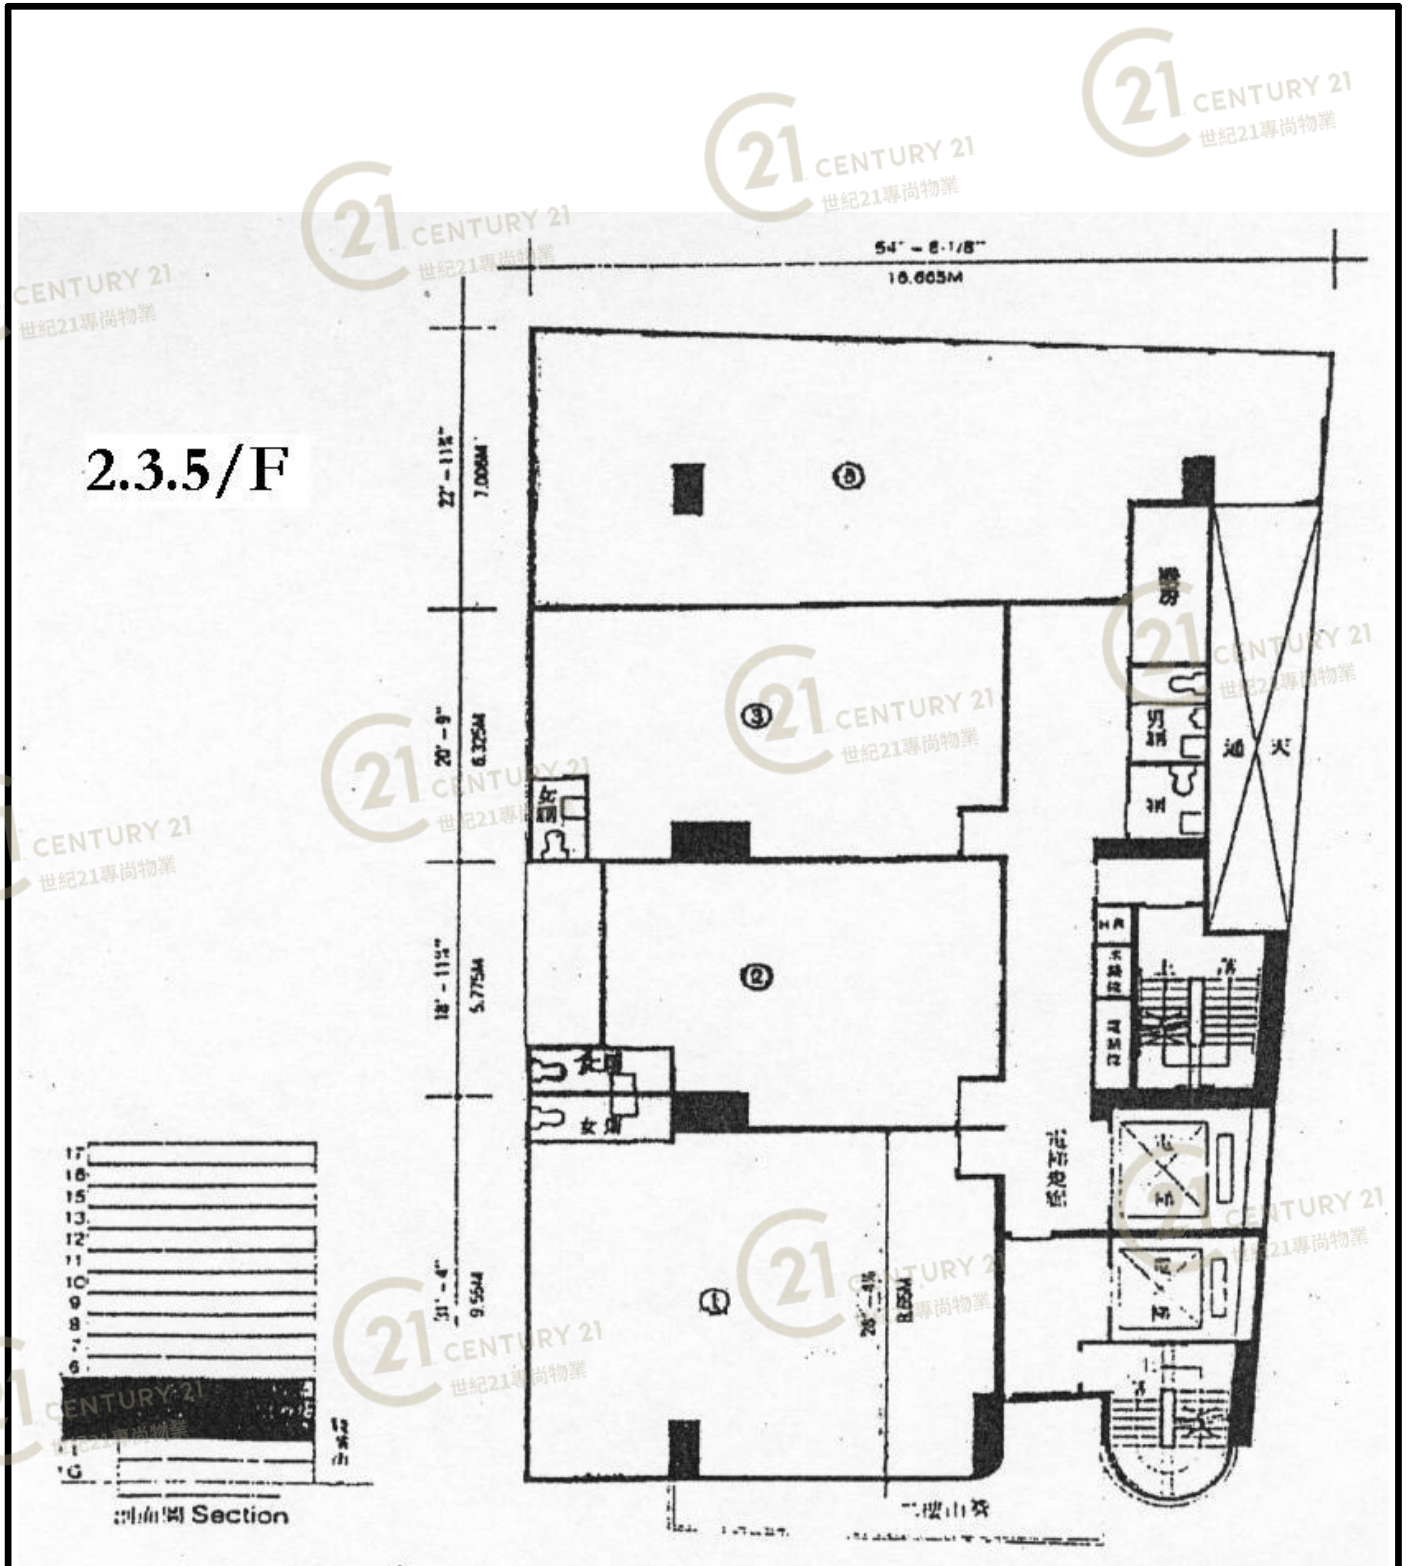

平面圖

Floor Plan

十七樓平面圖 17th Floor Plan

樓底高度9呎8吋
每平方呎承重150磅

佳貿中心 Free Trade Centre

NOT TO SCALE, FOR IDENTIFICATION PURPOSE ONLY

圖中所有數據比例，一概只作參考之用

十七樓平面圖 17th Floor Plan

樓底高度9呎8吋
每平方呎承重250磅

佳貿中心 Free Trade Centre

NOT TO SCALE, FOR IDENTIFICATION PURPOSE ONLY

圖中所有數據比例，一概只作參考之用

平面圖

Floor Plan

佳貿中心 Free Trade Centre

NOT TO SCALE, FOR IDENTIFICATION PURPOSE ONLY

圖中所有數據比例，一概只作參考之用

平面圖

Floor Plan

二樓、三樓及五樓平面圖 2nd-3rd & 5th Floor Plan

樓底高度 9 呎 8 吋
每平方呎承重 250 磅

佳貿中心 Free Trade Centre

NOT TO SCALE, FOR IDENTIFICATION PURPOSE ONLY

圖中所有數據比例，一概只作參考之用

平面圖

Floor Plan

佳貿中心 Free Trade Centre

NOT TO SCALE, FOR IDENTIFICATION PURPOSE ONLY
 圖中所有數據比例, 一概只作參考之用

平面圖

Floor Plan

六樓平面圖 6th Floor Plan

樓底高度 9 呎 8 吋
每平方呎承重 150 磅