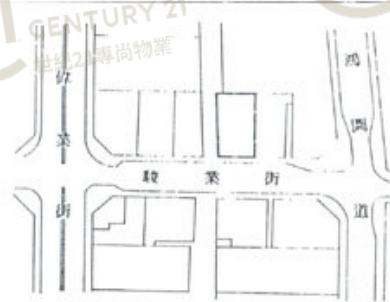

七樓至十六樓平面圖

7th-16th Floor Plan

樓底高度 9 呎 8 吋
每平方呎承重 150 磅

地盤位置圖 Location

佳貿中心 Free Trade Centre

NOT TO SCALE, FOR IDENTIFICATION PURPOSE ONLY

圖中所有數據比例，一概只作參考之用

平面圖

Floor Plan

七樓至十六樓平面圖 7th-16th Floor Plan

樓底高度9呎8吋
每平方呎承重150磅

佳貿中心 Free Trade Centre

NOT TO SCALE, FOR IDENTIFICATION PURPOSE ONLY

圖中所有數據比例，一概只作參考之用

平面圖

Floor Plan

地下平面圖 Ground Floor Plan

樓底高度10呎
每平方呎承重300磅

地盤位置圖 Location

佳貿中心 Free Trade Centre

NOT TO SCALE, FOR IDENTIFICATION PURPOSE ONLY

圖中所有數據比例，一概只作參考之用

平面圖

Floor Plan

佳貿中心 Free Trade Centre

NOT TO SCALE, FOR IDENTIFICATION PURPOSE ONLY

圖中所有數據比例，一概只作參考之用