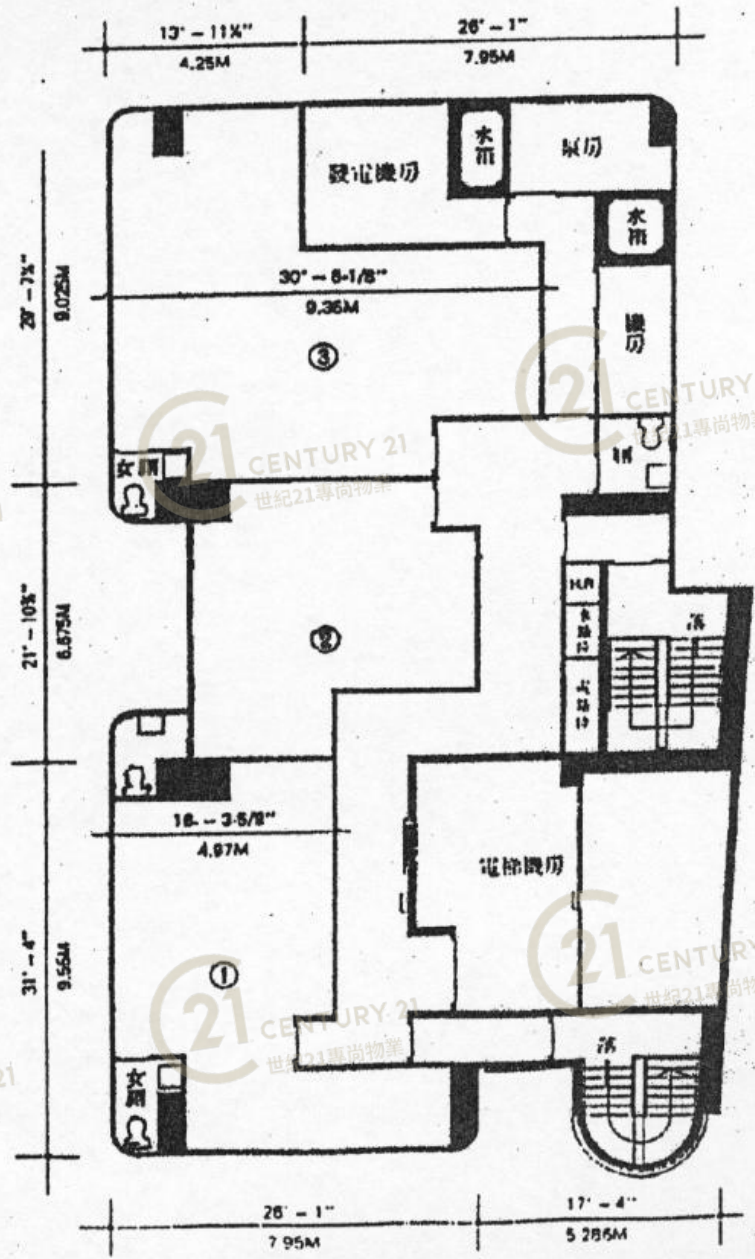

平面圖

Floor Plan

十七樓平面圖 17th Floor Plan

樓底高度9呎8吋
每平方呎承重150磅

佳貿中心 Free Trade Centre

NOT TO SCALE, FOR IDENTIFICATION PURPOSE ONLY

圖中所有數據比例，一概只作參考之用

十七樓平面圖 17th Floor Plan

樓底高度 9 呎 8 吋
每平方呎承重 150 磅

樓層剖面 Section

佳貿中心 Free Trade Centre

NOT TO SCALE, FOR IDENTIFICATION PURPOSE ONLY

圖中所有數據比例，一概只作參考之用

平面圖

Floor Plan

一樓平面圖 1st Floor Plan

樓底高度9呎8吋
每平方呎承重250磅

佳貿中心 Free Trade Centre

NOT TO SCALE, FOR IDENTIFICATION PURPOSE ONLY

圖中所有數據比例，一概只作參考之用

平面圖

Floor Plan

佳貿中心 Free Trade Centre

NOT TO SCALE, FOR IDENTIFICATION PURPOSE ONLY

圖中所有數據比例，一概只作參考之用

平面圖

Floor Plan

二樓、三樓及五樓平面圖 2nd-3rd & 5th Floor Plan

樓底高度 9 呎 8 吋
每平方呎承重 250 磅

佳貿中心 Free Trade Centre

NOT TO SCALE, FOR IDENTIFICATION PURPOSE ONLY

圖中所有數據比例，一概只作參考之用