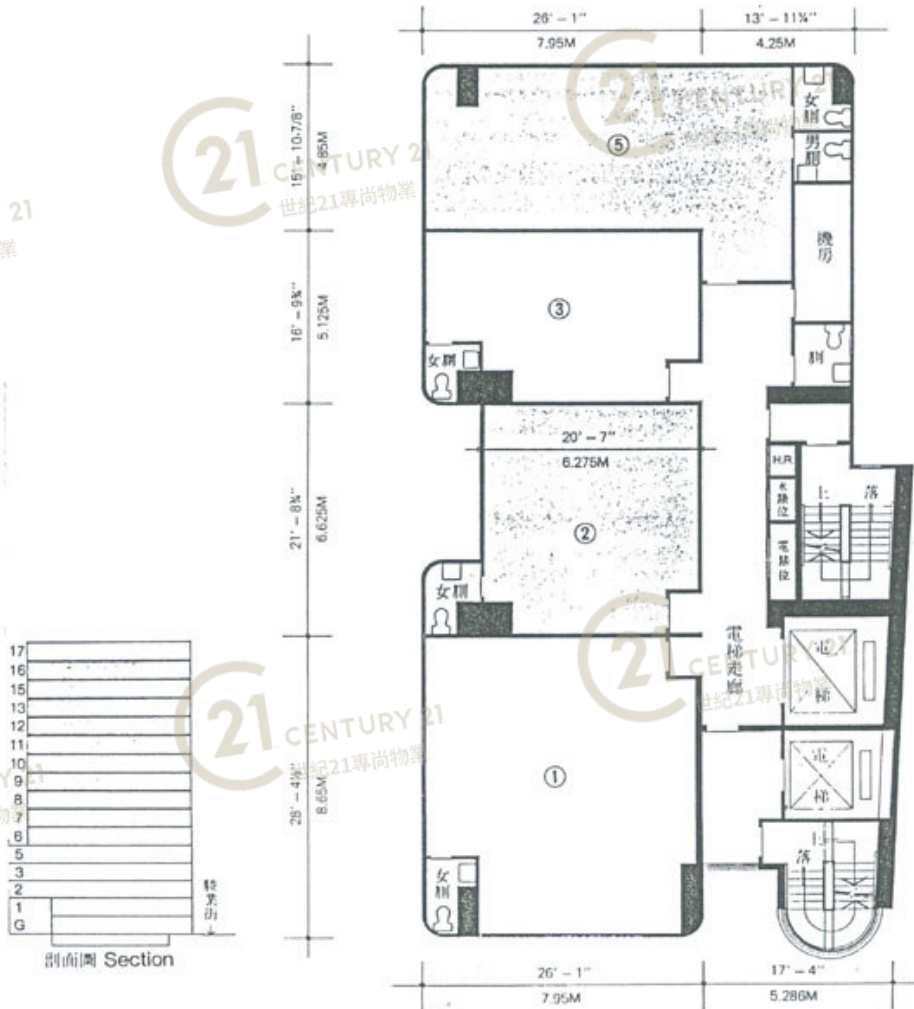

NOT TO SCALE, FOR IDENTIFICATION PURPOSE ONLY

圖中所有數據比例，一概只作參考之用

平面圖

Floor Plan

平面圖

FREE TRADE CENTRE

佳貿中心

FLOOR PLAN

七樓至十六樓平面圖

7th-16th Floor Plan

樓底高度 9 呎 8 吋
每平方呎承重 150 磅

地盤位置圖 Location

佳貿中心 Free Trade Centre

NOT TO SCALE, FOR IDENTIFICATION PURPOSE ONLY

圖中所有數據比例，一概只作參考之用

平面圖

Floor Plan

七樓至十六樓平面圖 7th-16th Floor Plan

樓底高度9呎8吋
每平方呎承重150磅

佳貿中心 Free Trade Centre

NOT TO SCALE, FOR IDENTIFICATION PURPOSE ONLY

圖中所有數據比例，一概只作參考之用

平面圖

Floor Plan

地下平面圖 Ground Floor Plan

樓底高度10呎
每平方呎承重300磅

地盤位置圖 Location

佳貿中心 Free Trade Centre

NOT TO SCALE, FOR IDENTIFICATION PURPOSE ONLY

圖中所有數據比例，一概只作參考之用

平面圖

Floor Plan