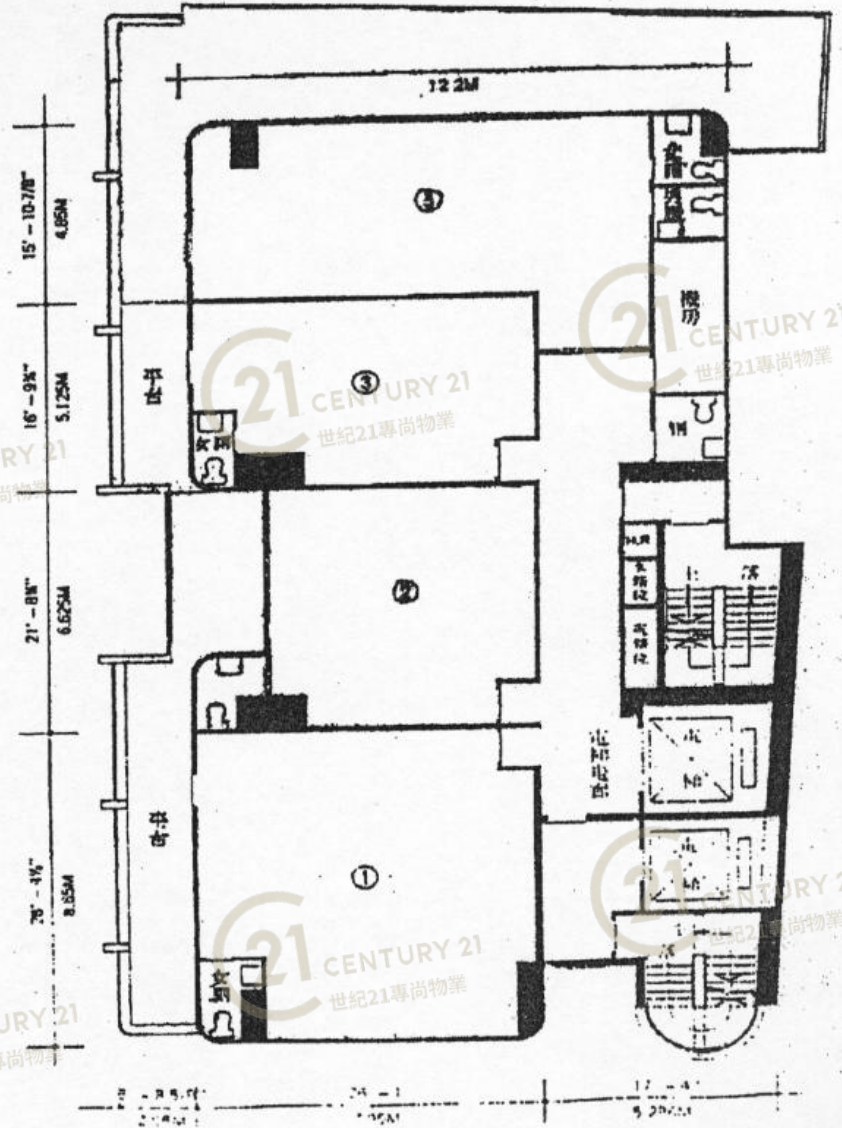

平面圖

Floor Plan

佳貿中心 Free Trade Centre

NOT TO SCALE, FOR IDENTIFICATION PURPOSE ONLY
 圖中所有數據比例, 一概只作參考之用

平面圖

Floor Plan

六樓平面圖 6th Floor Plan

樓底高度 9 呎 8 吋
每平方呎承重 150 磅

佳貿中心 Free Trade Centre

NOT TO SCALE, FOR IDENTIFICATION PURPOSE ONLY

圖中所有數據比例，一概只作參考之用

平面圖

Floor Plan

六樓平面圖 6th Floor Plan

樓底高度 9 呎 8 吋
每平方呎承重 150 磅

佳貿中心 Free Trade Centre

NOT TO SCALE, FOR IDENTIFICATION PURPOSE ONLY

圖中所有數據比例，一概只作參考之用

平面圖

Floor Plan

平面圖

FREE TRADE CENTRE

佳貿中心

FLOOR PLAN

七樓至十六樓平面圖

7th-16th Floor Plan

樓底高度 9 呎 8 吋
每平方呎承重 150 磅

地盤位置圖 Location

佳貿中心 Free Trade Centre

NOT TO SCALE, FOR IDENTIFICATION PURPOSE ONLY

圖中所有數據比例，一概只作參考之用

平面圖