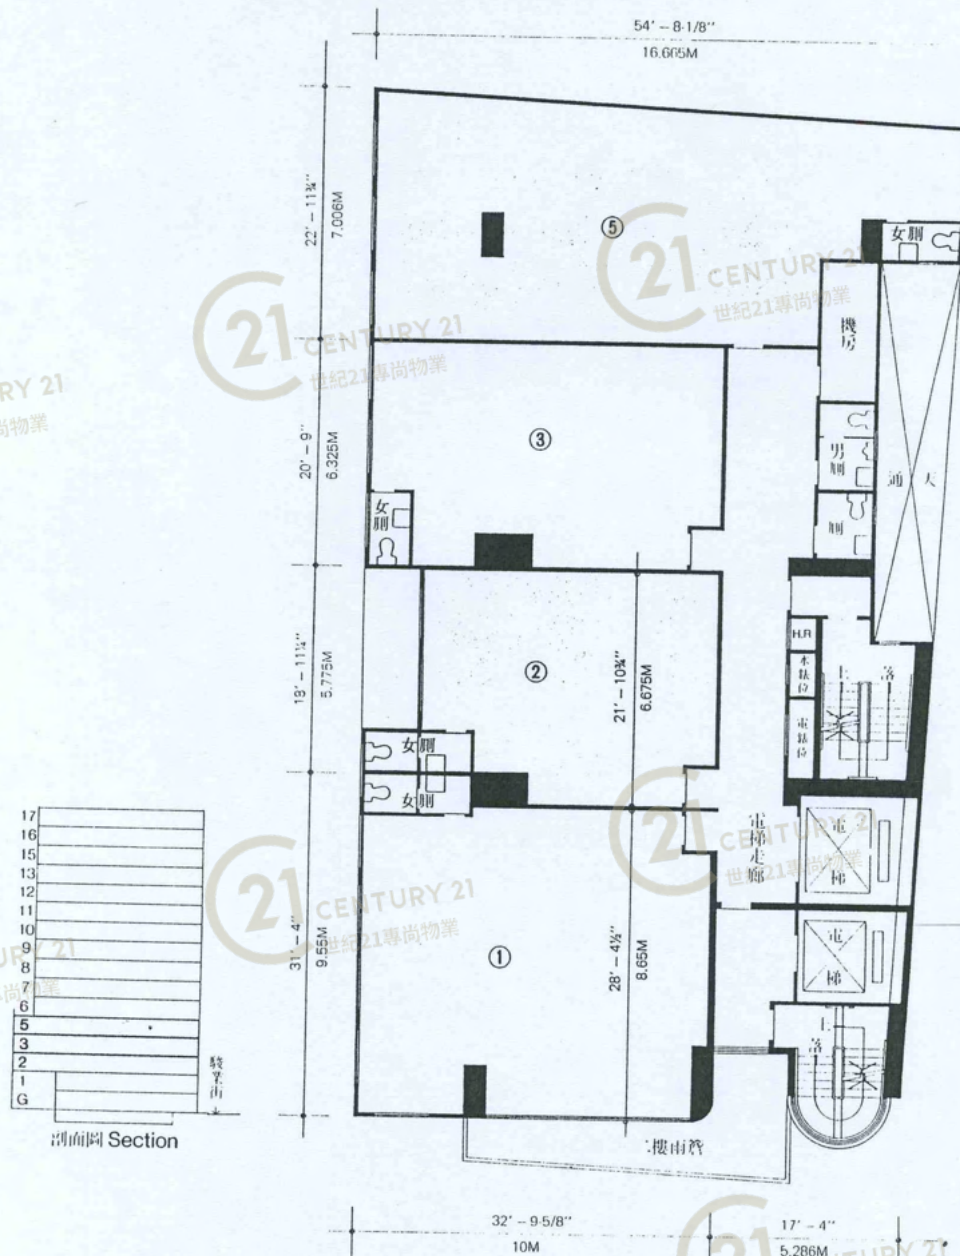

平面圖

Floor Plan

十七樓平面圖 17th Floor Plan

樓底高度9呎8吋
每平方呎承重150磅

佳貿中心 Free Trade Centre

NOT TO SCALE, FOR IDENTIFICATION PURPOSE ONLY

圖中所有數據比例，一概只作參考之用

十七樓平面圖 17th Floor Plan

樓底高度9呎8吋
每平方呎承重250磅

佳貿中心 Free Trade Centre

NOT TO SCALE, FOR IDENTIFICATION PURPOSE ONLY

圖中所有數據比例，一概只作參考之用

平面圖

Floor Plan

佳貿中心 Free Trade Centre

NOT TO SCALE, FOR IDENTIFICATION PURPOSE ONLY

圖中所有數據比例，一概只作參考之用

平面圖

Floor Plan

二樓、三樓及五樓平面圖 2nd-3rd & 5th Floor Plan

樓底高度 9 呎 8 吋
每平方呎承重 250 磅

佳貿中心 Free Trade Centre

NOT TO SCALE, FOR IDENTIFICATION PURPOSE ONLY

圖中所有數據比例，一概只作參考之用

平面圖

Floor Plan

佳貿中心 Free Trade Centre

NOT TO SCALE, FOR IDENTIFICATION PURPOSE ONLY
 圖中所有數據比例, 一概只作參考之用

平面圖

Floor Plan

六樓平面圖 6th Floor Plan

樓底高度 9 呎 8 吋
每平方呎承重 150 磅