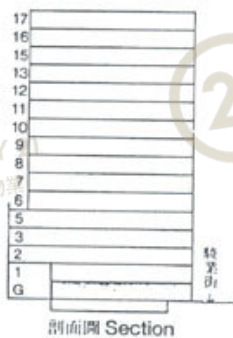

NOT TO SCALE, FOR IDENTIFICATION PURPOSE ONLY

圖中所有數據比例，一概只作參考之用

平面圖

Floor Plan

平面圖

FREE TRADE CENTRE

佳貿中心

FLOOR PLAN

七樓至十六樓平面圖

7th-16th Floor Plan

樓底高度 9 呎 8 吋
每平方呎承重 150 磅

地盤位置圖 Location

佳貿中心 Free Trade Centre

NOT TO SCALE, FOR IDENTIFICATION PURPOSE ONLY

圖中所有數據比例，一概只作參考之用

平面圖

Floor Plan

七樓至十六樓平面圖 7th-16th Floor Plan

樓底高度9呎8吋
每平方呎承重150磅

佳貿中心 Free Trade Centre

NOT TO SCALE, FOR IDENTIFICATION PURPOSE ONLY

圖中所有數據比例，一概只作參考之用

平面圖

Floor Plan

地下平面圖 Ground Floor Plan

樓底高度10呎
每平方呎承重300磅

地盤位置圖 Location

佳貿中心 Free Trade Centre

NOT TO SCALE, FOR IDENTIFICATION PURPOSE ONLY

圖中所有數據比例，一概只作參考之用

平面圖

Floor Plan