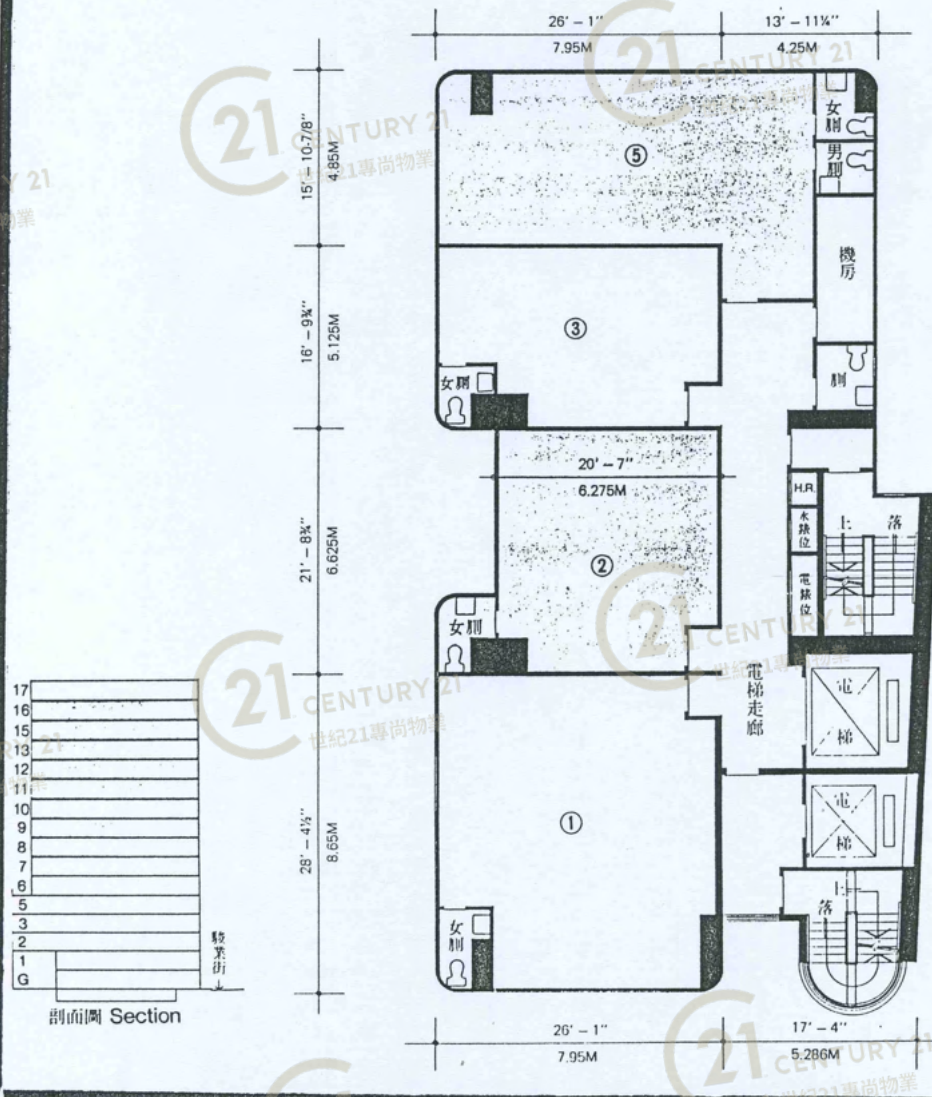

佳貿中心 Free Trade Centre

NOT TO SCALE, FOR IDENTIFICATION PURPOSE ONLY

圖中所有數據比例，一概只作參考之用

平面圖

Floor Plan

六樓平面圖 6th Floor Plan

樓底高度 9 呎 8 吋
每平方呎承重 150 磅

佳貿中心 Free Trade Centre

NOT TO SCALE, FOR IDENTIFICATION PURPOSE ONLY

圖中所有數據比例，一概只作參考之用

平面圖

Floor Plan

平面圖

FREE TRADE CENTRE

佳貿中心

FLOOR PLAN

七樓至十六樓平面圖

7th-16th Floor Plan

樓底高度 9 呎 8 吋
每平方呎承重 150 磅

地盤位置圖 Location

佳貿中心 Free Trade Centre

NOT TO SCALE, FOR IDENTIFICATION PURPOSE ONLY

圖中所有數據比例，一概只作參考之用

平面圖

Floor Plan

七樓至十六樓平面圖 7th-16th Floor Plan

樓底高度9呎8吋
每平方呎承重150磅

佳貿中心 Free Trade Centre

NOT TO SCALE, FOR IDENTIFICATION PURPOSE ONLY

圖中所有數據比例，一概只作參考之用

平面圖

Floor Plan