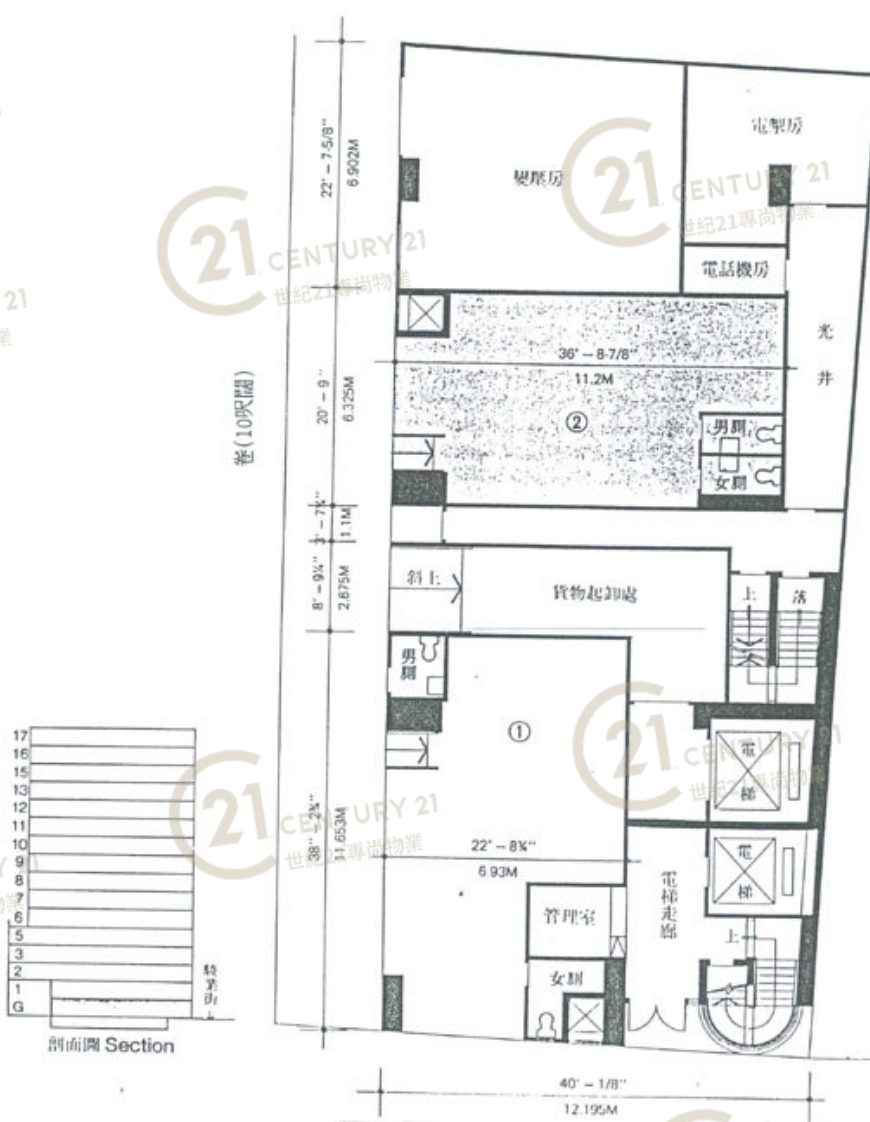

NOT TO SCALE, FOR IDENTIFICATION PURPOSE ONLY

圖中所有數據比例，一概只作參考之用

平面圖

Floor Plan

平面圖

FREE TRADE CENTRE

佳貿中心

FLOOR PLAN

七樓至十六樓平面圖

7th-16th Floor Plan

樓底高度 9 呎 8 吋
每平方呎承重 150 磅

地盤位置圖 Location

佳貿中心 Free Trade Centre

NOT TO SCALE, FOR IDENTIFICATION PURPOSE ONLY

圖中所有數據比例，一概只作參考之用

平面圖

Floor Plan

七樓至十六樓平面圖 7th-16th Floor Plan

樓底高度9呎8吋
每平方呎承重150磅

佳貿中心 Free Trade Centre

NOT TO SCALE, FOR IDENTIFICATION PURPOSE ONLY

圖中所有數據比例，一概只作參考之用

平面圖

Floor Plan

地下平面圖 Ground Floor Plan

樓底高度10呎
每平方呎承重300磅

地盤位置圖 Location

佳貿中心 Free Trade Centre

NOT TO SCALE, FOR IDENTIFICATION PURPOSE ONLY

圖中所有數據比例，一概只作參考之用

平面圖

Floor Plan