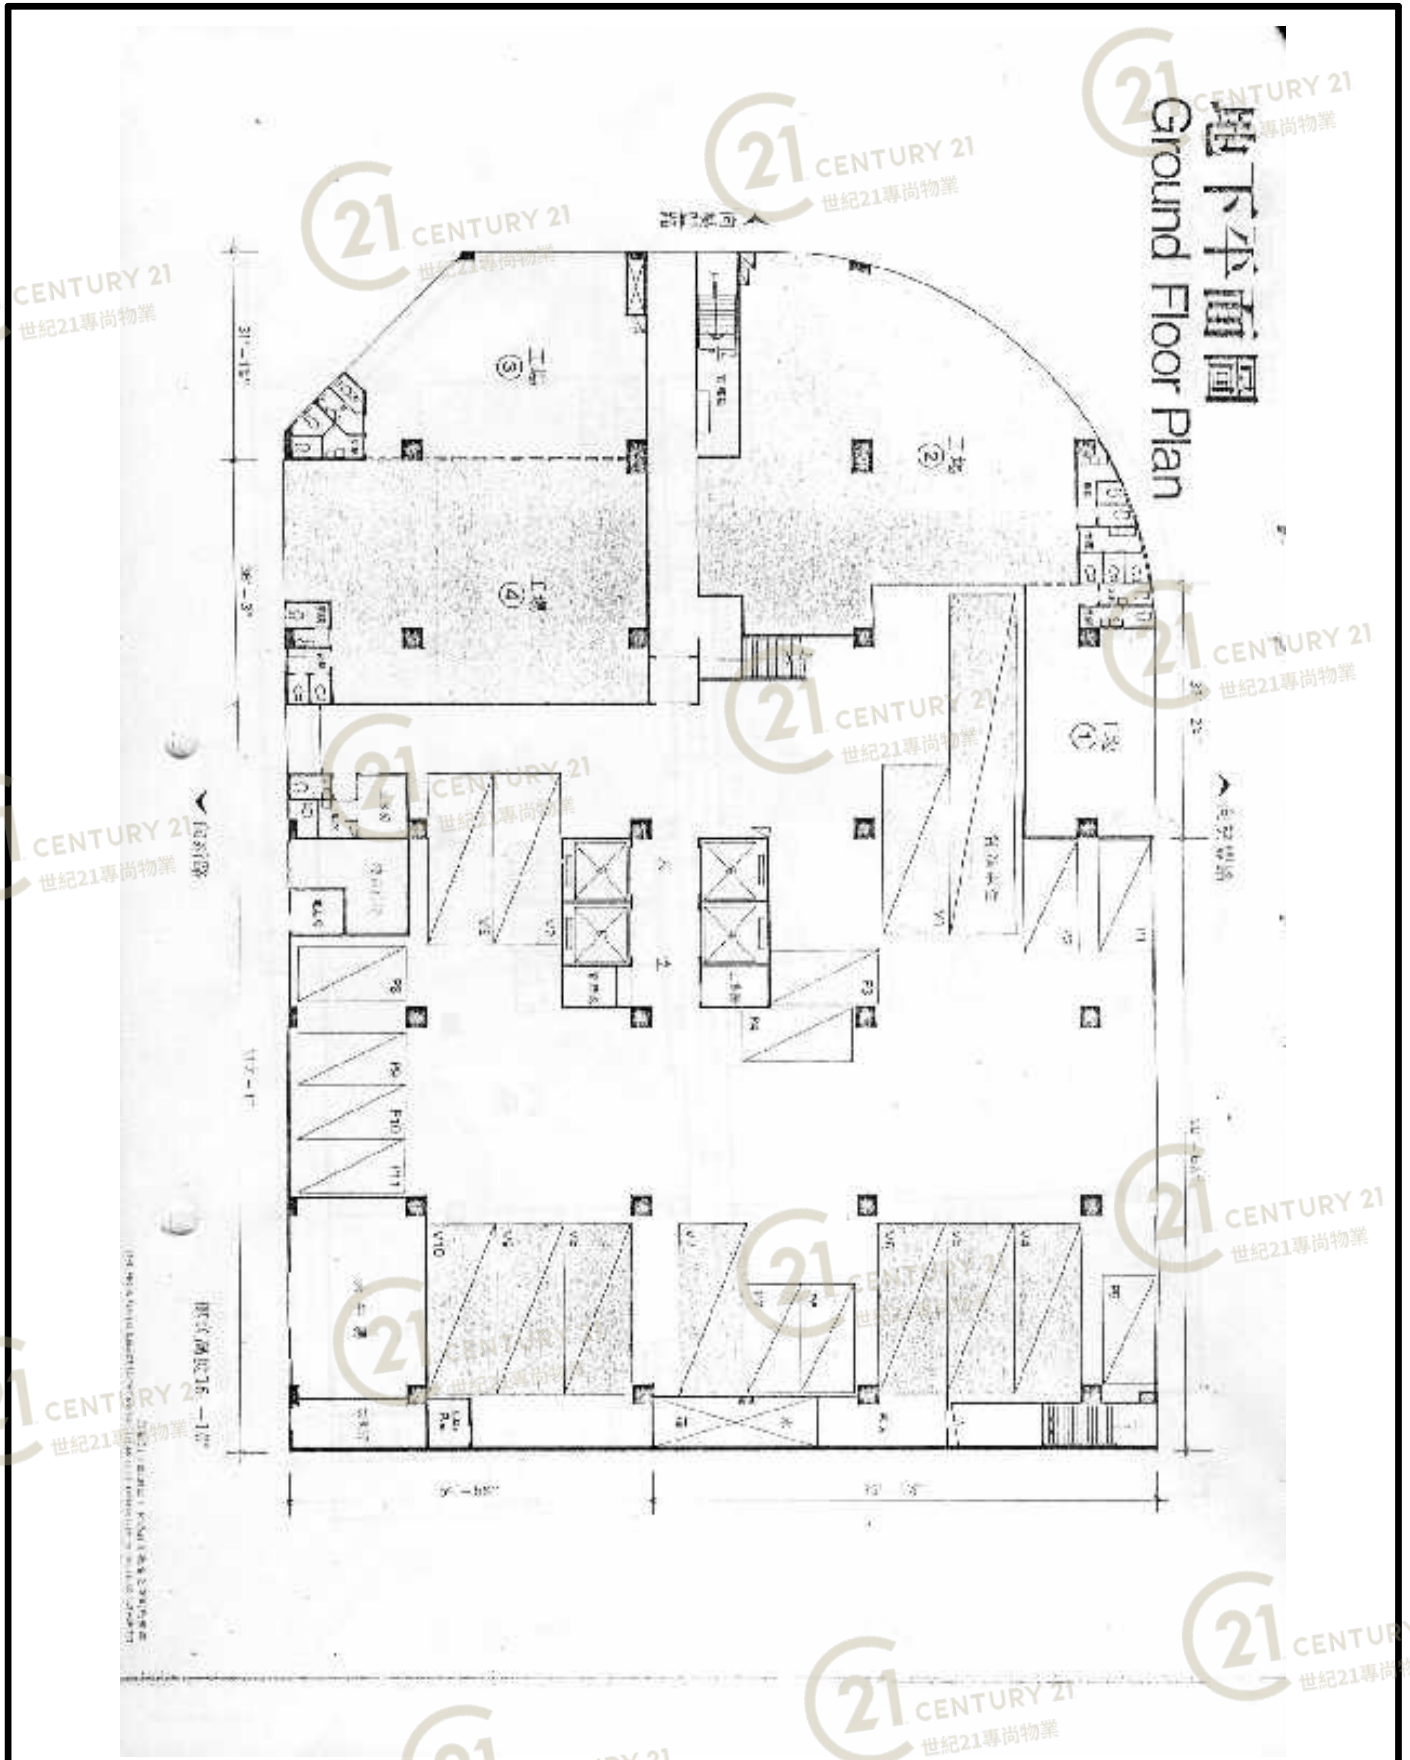

天台平面圖
Floor Plan of Flat Roof

建築材料及設備說明：

牆壁：外牆部份鑲砌顏色玻璃紙皮石，其餘用高設磚泥沙批盪，掃膠灰水。
 門面：地下入口處地台及牆身鑲砌雲石或水磨石至走廊；各層電梯口走廊地台及牆身鑲砌顏色紙皮石至樓面；各層樓面地台，用英坭沙批盪。
 鋼窗：俱用上等1寸半吋厚料，裝來路玻璃片或鐵線者）。
 門欄：各單位正門俱用二吋厚實心柳安夾板門，樓上實心門，廁所門用柳安夾板面空心門，均配不銹鋼色，顏色坐廁及面盆等潔具俱用名廠出品，四壁鑲天花紙，地台鑲砌白色紙皮石。
 電梯：安裝名廠大型客貨電梯四部，運輸起卸均便電器：設有高壓火牛房，電力充足。本公司并統一物業主由火牛房安裝高壓電壓電壓至各層樓台，務用每單位按比例分攤。
 水錶：設有獨立水錶及巨型貯水箱，裝配強力水泵用水，確保水源無缺。
 消防：各樓層遍設自動花灑防火系統、消防喉、滅火器批准圖則而設。
 附註：入伙時部份天台／平台範圍如設有水喉、水可不作任何賠償。或上述如有更改，恕不其他一切未列舉者，

中區康樂大廈22樓5-222083
地盤假日照常辦公

新鴻基地產

NOT TO SCALE, FOR IDENTIFICATION PURPOSE ONLY

圖中所有數據比例，一概只作參考之用

平面圖

Floor Plan

業豐工業大廈 (葵涌) Yip Fung Industrial Building (KC)

NOT TO SCALE, FOR IDENTIFICATION PURPOSE ONLY

圖中所有數據比例，一概只作參考之用

平面圖

Floor Plan

業豐工業大廈 (葵涌) Yip Fung Industrial Building (KC)

NOT TO SCALE, FOR IDENTIFICATION PURPOSE ONLY

圖中所有數據比例, 一概只作參考之用

平面圖

Floor Plan