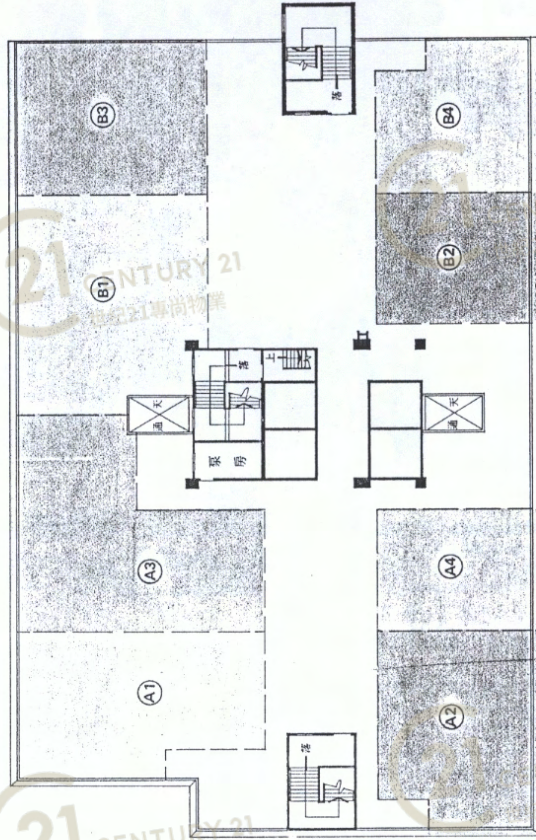

平面圖

Floor Plan

平面圖

Floor Plan

二樓平面圖
1st Floor Plan

業豐工業大廈 (葵涌) Yip Fung Industrial Building (KC)

NOT TO SCALE, FOR IDENTIFICATION PURPOSE ONLY

圖中所有數據比例，一概只作參考之用

平面圖

Floor Plan

NOT TO SCALE, FOR IDENTIFICATION PURPOSE ONLY

圖中所有數據比例，一概只作參考之用

平面圖

Floor Plan

四樓至十樓平面圖
3rd to 9th Floor Plan

業豐工業大廈 (葵涌) Yip Fung Industrial Building (KC)

NOT TO SCALE, FOR IDENTIFICATION PURPOSE ONLY

圖中所有數據比例，一概只作參考之用

平面圖

Floor Plan

地下平面圖
Ground Floor Plan

業豐工業大廈 (葵涌) Yip Fung Industrial Building (KC)

NOT TO SCALE, FOR IDENTIFICATION PURPOSE ONLY
圖中所有數據比例, 一概只作參考之用

天台平面圖
Floor Plan of Flat Roof

建築材料及設備說明：

牆壁：外牆部份鑲砌顏色玻璃紙皮石，其餘用高設磚泥沙批盪，掃膠灰水。
 門面：地下入口處地台及牆身鑲砌雲石或水磨石至走廊；各層電梯口走廊地台及牆身鑲砌顏色紙皮石至樓面；各層樓面地台，用英坭沙批盪。
 鋼窗：俱用上等1寸半吋厚料，裝來路玻璃片或鐵線者）。
 門欄：各單位正門俱用二吋厚實心柳安夾板門，樓上實心門，廁所門用柳安夾板面空心門，均配不銹鋼色，顏色坐廁及面盆等潔具俱用名廠出品，四壁鑲天花紙，地台鑲砌白色紙皮石。
 電梯：安裝名廠大型客貨電梯四部，運輸起卸均便電器：設有高壓火牛房，電力充足。本公司并統一物業主由火牛房安裝高壓電壓電壓至各層樓台，務用每單位按比例分攤。
 水錶：設有獨立水錶及巨型貯水箱，裝配強力水泵用水，確保水源無缺。
 消防：各樓層遍設自動花灑防火系統、消防喉、滅火器批准圖則而設。
 附註：入伙時部份天台／平台範圍如設有水喉、水可不作任何賠償。或上述如有更改，恕不其他一切未列舉者，