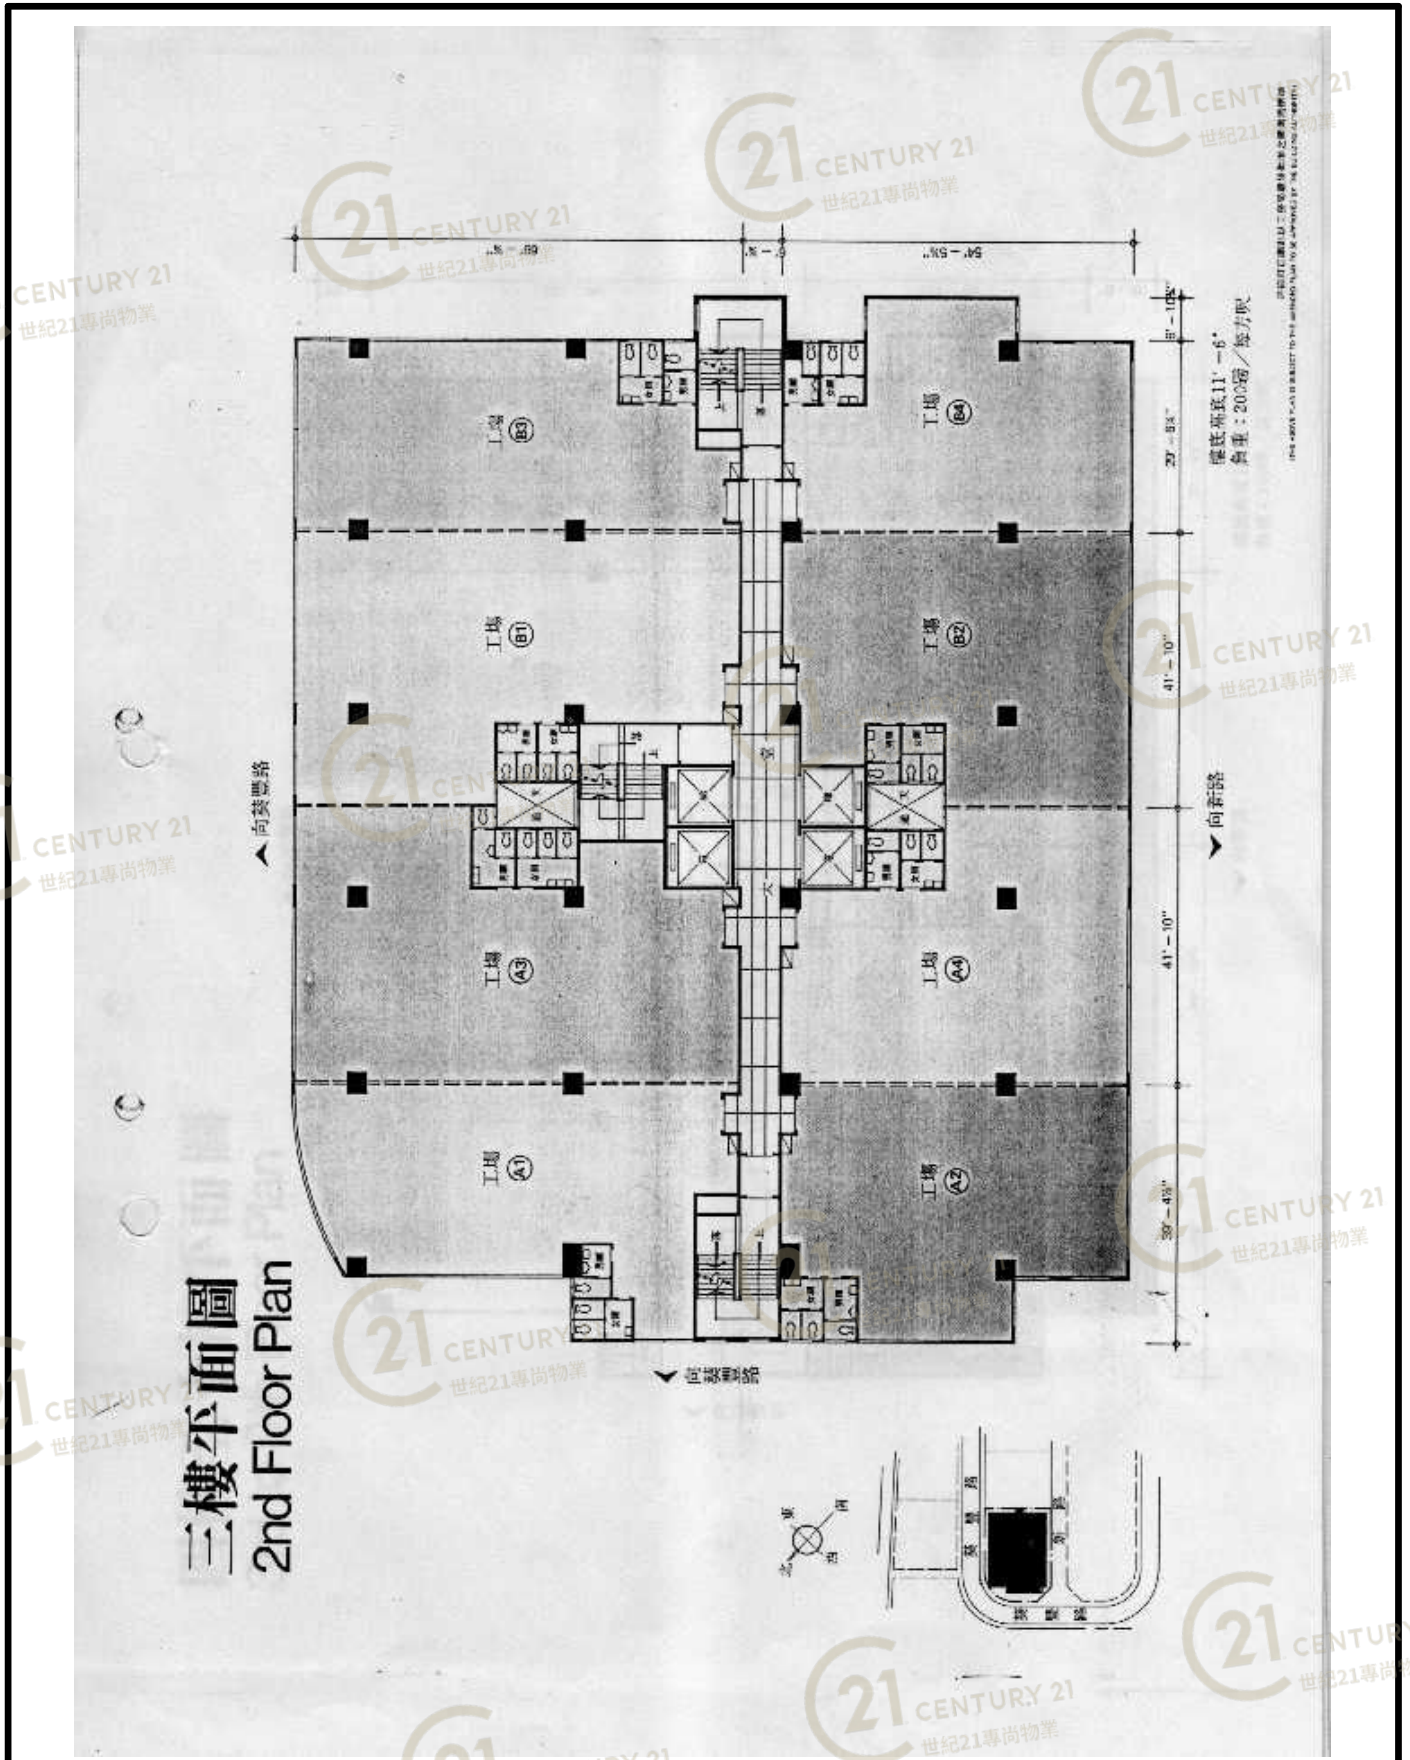

平面圖

Floor Plan

平面圖

Floor Plan

二樓平面圖
1st Floor Plan

業豐工業大廈 (葵涌) Yip Fung Industrial Building (KC)

NOT TO SCALE, FOR IDENTIFICATION PURPOSE ONLY

圖中所有數據比例，一概只作參考之用

平面圖

Floor Plan

NOT TO SCALE, FOR IDENTIFICATION PURPOSE ONLY

圖中所有數據比例，一概只作參考之用

平面圖

Floor Plan

四樓至十樓平面圖
3rd to 9th Floor Plan

業豐工業大廈 (葵涌) Yip Fung Industrial Building (KC)

NOT TO SCALE, FOR IDENTIFICATION PURPOSE ONLY

圖中所有數據比例，一概只作參考之用

平面圖

Floor Plan

地下平面圖
Ground Floor Plan

業豐工業大廈 (葵涌) Yip Fung Industrial Building (KC)

NOT TO SCALE, FOR IDENTIFICATION PURPOSE ONLY
圖中所有數據比例, 一概只作參考之用

天台平面圖
Floor Plan of Flat Roof

建築材料及設備說明：

牆壁：外牆部份鑲砌顏色玻璃紙皮石，其餘用高設磚泥沙批盪，掃膠灰水。
 門面：地下入口處地台及牆身鑲砌雲石或水磨石至走廊；各層電梯口走廊地台及牆身鑲砌顏色紙皮石至樓面；各層樓面地台，用英坭沙批盪。
 鋼窗：俱用上等1寸半吋厚料，裝來路玻璃片或鐵線者）。
 門欄：各單位正門俱用二吋厚實心柳安夾板門，樓上實心門，廁所門用柳安夾板面空心門，均配不銹鋼色，顏色坐廁及面盆等潔具俱用名廠出品，四壁鑲天花紙，地台鑲砌白色紙皮石。
 電梯：安裝名廠大型客貨電梯四部，運輸起卸均便電器：設有高壓火牛房，電力充足。本公司并統一物業主由火牛房安裝高壓電壓電壓至各層樓台，務用每單位按比例分攤。
 水錶：設有獨立水錶及巨型貯水箱，裝配強力水泵用水，確保水源無缺。
 消防：各樓層遍設自動花灑防火系統、消防喉、滅火器批准圖則而設。
 附註：入伙時部份天台／平台範圍如設有水喉、水可不作任何賠償。或上述如有更改，恕不其他一切未列舉者，