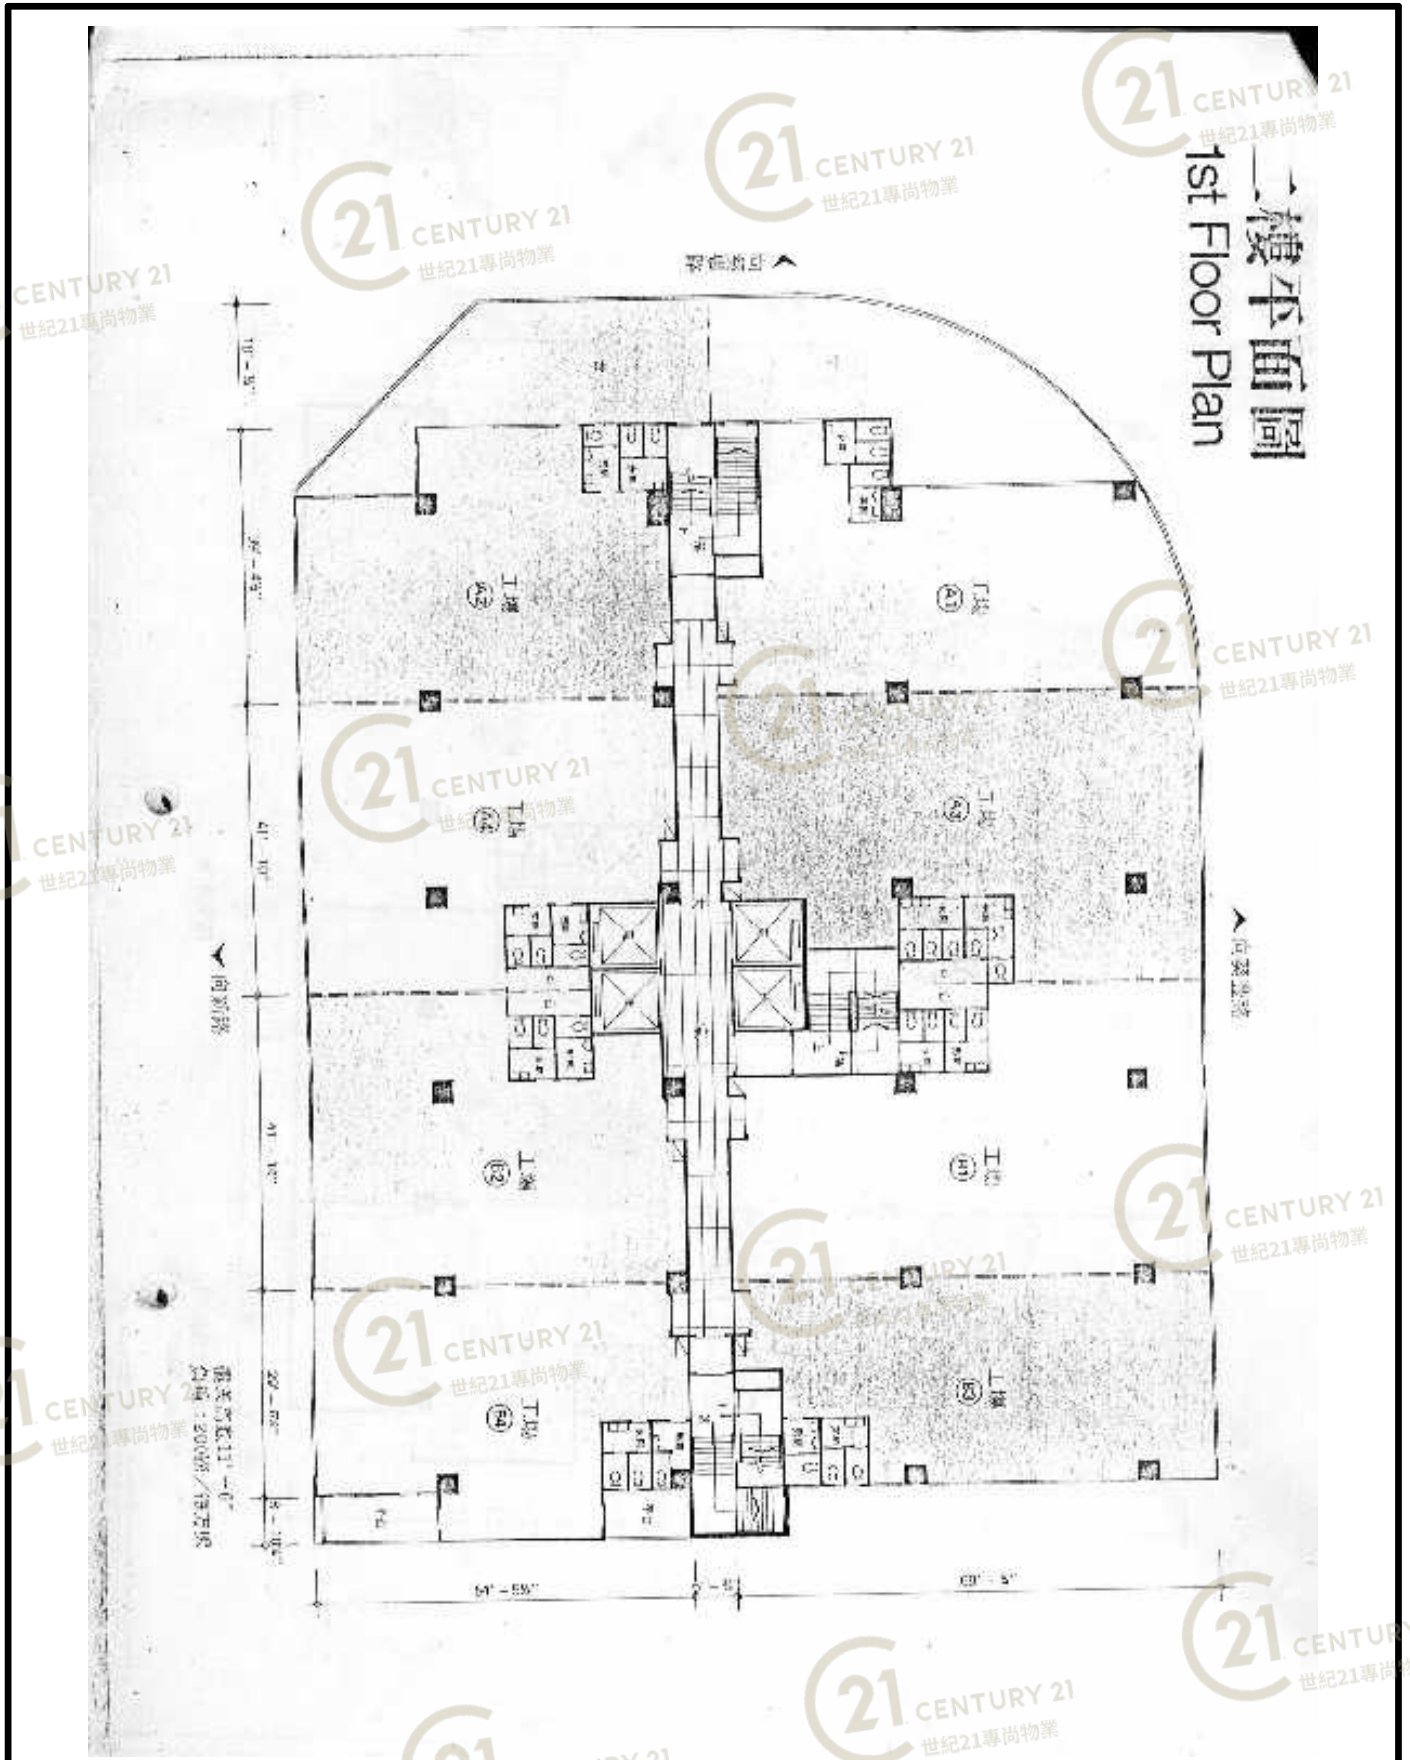

天台平面圖
Floor Plan of Flat Roof

建築材料及設備說明：

牆壁：外牆部份鑲砌顏色玻璃紙皮石，其餘用高設磚泥沙批盪，掃膠灰水。
 門面：地下入口處地台及牆身鑲砌雲石或水磨石至走廊；各層電梯口走廊地台及牆身鑲砌顏色紙皮石至樓面；各層樓面地台，用英坭沙批盪。
 鋼窗：俱用上等1寸半吋厚料，裝來路玻璃片或鐵線者）。
 門欄：各單位正門俱用二吋厚實心柳安夾板門，樓上實心門，廁所門用柳安夾板面空心門，均配不銹鋼色，顏色坐廁及面盆等潔具俱用名廠出品，四壁鑲天花紙，地台鑲砌白色紙皮石。
 電梯：安裝名廠大型客貨電梯四部，運輸起卸均便電器：設有高壓火牛房，電力充足。本公司并統一物業主由火牛房安裝高壓電壓電壓至各層樓台，務用每單位按比例分攤。
 水錶：設有獨立水錶及巨型貯水箱，裝配強力水泵用水，確保水源無缺。
 消防：各樓層遍設自動花灑防火系統、消防喉、滅火器批准圖則而設。
 附註：入伙時部份天台／平台範圍如設有水喉、水可不作任何賠償。或上述如有更改，恕不其他一切未列舉者，

中區康樂大廈22樓5-222083
地盤假日照常辦公

新鴻基地產

NOT TO SCALE, FOR IDENTIFICATION PURPOSE ONLY

圖中所有數據比例，一概只作參考之用

平面圖

Floor Plan

業豐工業大廈 (葵涌) Yip Fung Industrial Building (KC)

NOT TO SCALE, FOR IDENTIFICATION PURPOSE ONLY

圖中所有數據比例，一概只作參考之用

平面圖

Floor Plan

業豐工業大廈 (葵涌) Yip Fung Industrial Building (KC)

NOT TO SCALE, FOR IDENTIFICATION PURPOSE ONLY

圖中所有數據比例, 一概只作參考之用

平面圖

Floor Plan