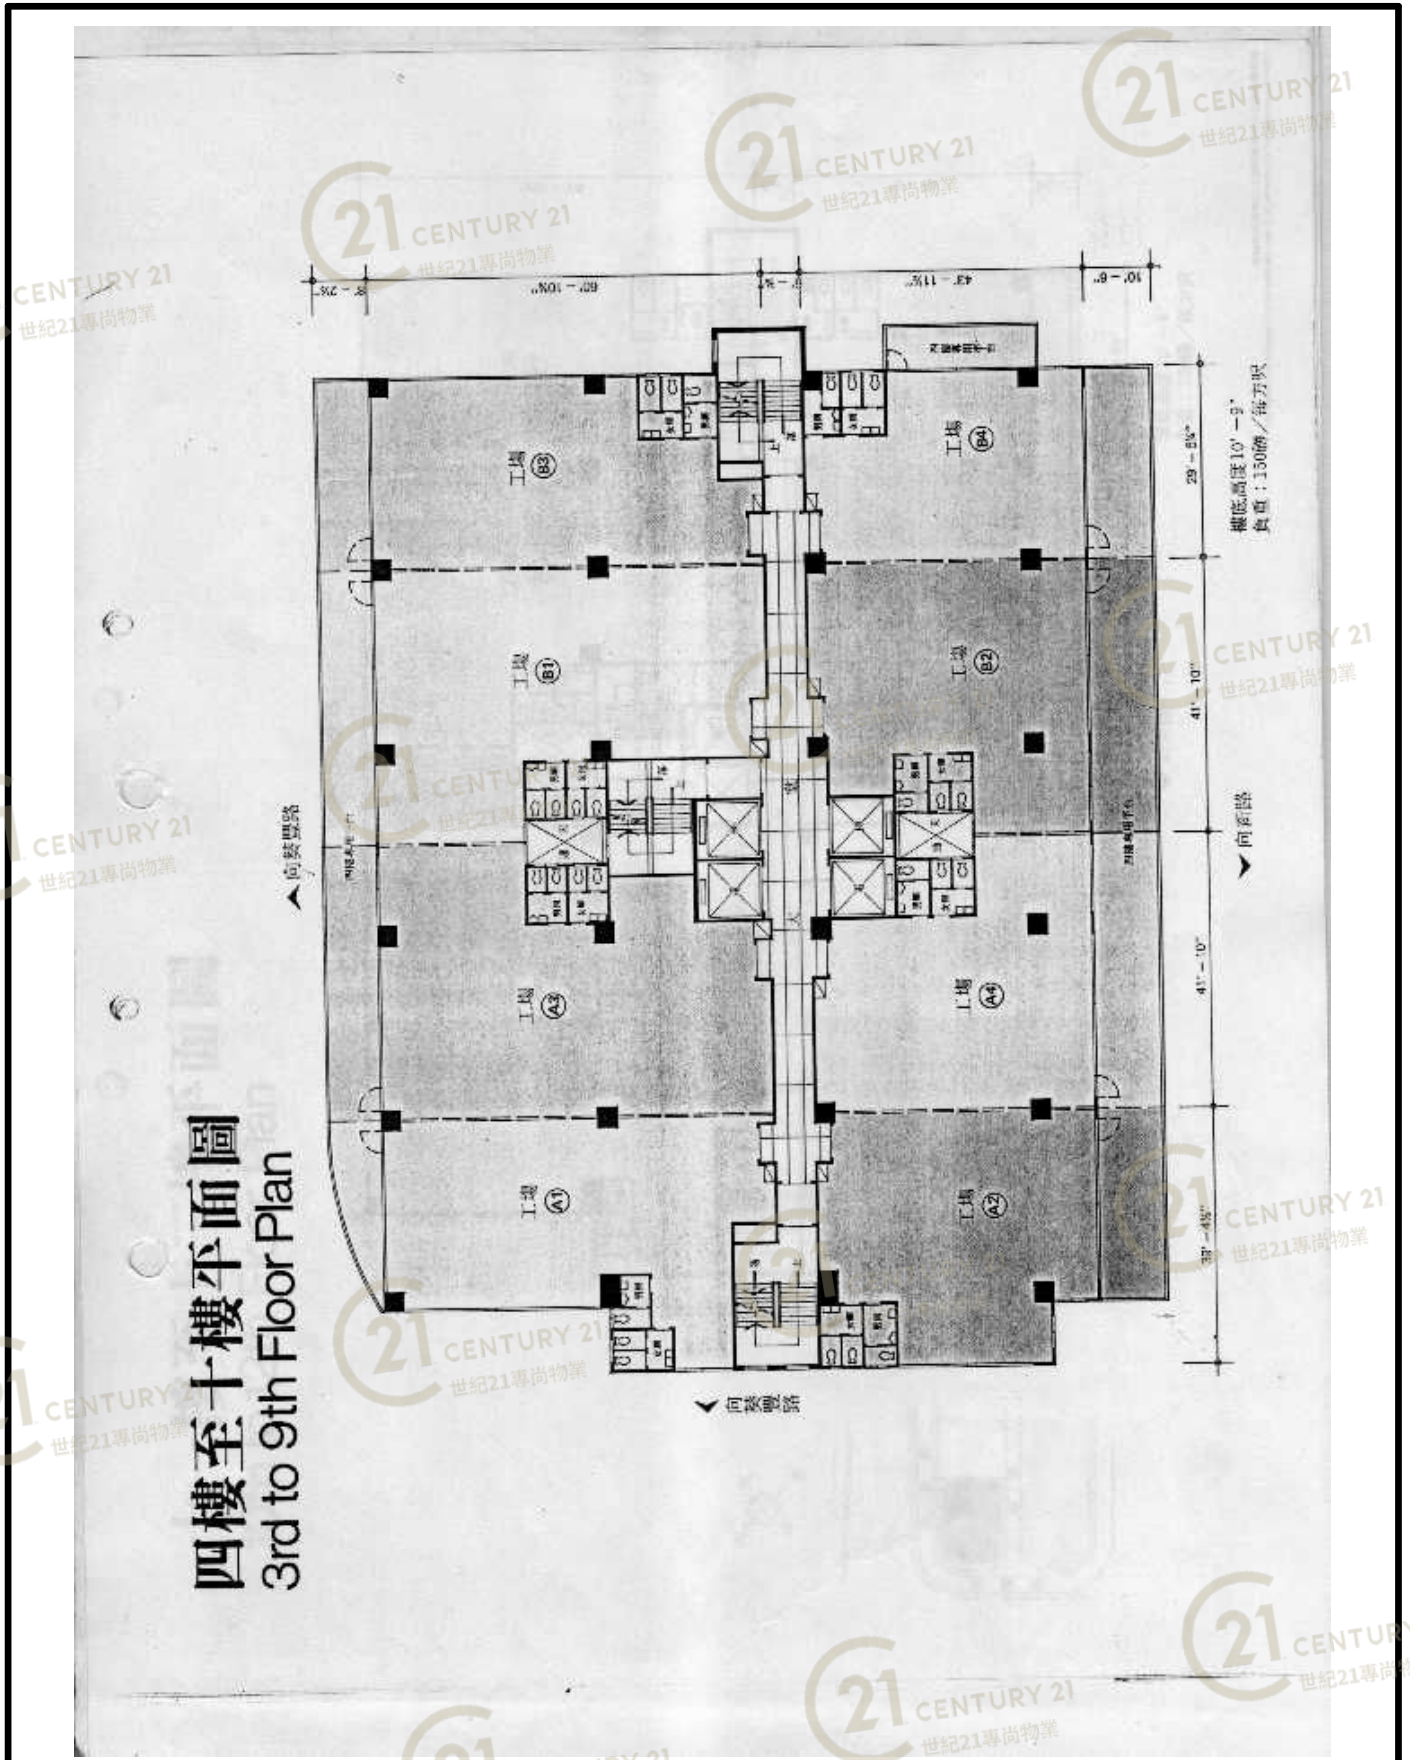

平面圖

Floor Plan

平面圖

Floor Plan

二樓平面圖
1st Floor Plan

業豐工業大廈 (葵涌) Yip Fung Industrial Building (KC)

NOT TO SCALE, FOR IDENTIFICATION PURPOSE ONLY

圖中所有數據比例，一概只作參考之用

平面圖

Floor Plan

NOT TO SCALE, FOR IDENTIFICATION PURPOSE ONLY

圖中所有數據比例，一概只作參考之用

平面圖

Floor Plan

四樓至十樓平面圖
3rd to 9th Floor Plan

業豐工業大廈 (葵涌) Yip Fung Industrial Building (KC)

NOT TO SCALE, FOR IDENTIFICATION PURPOSE ONLY

圖中所有數據比例，一概只作參考之用

平面圖

Floor Plan

地下平面圖
Ground Floor Plan

業豐工業大廈 (葵涌) Yip Fung Industrial Building (KC)

NOT TO SCALE, FOR IDENTIFICATION PURPOSE ONLY
圖中所有數據比例, 一概只作參考之用

天台平面圖
Floor Plan of Flat Roof

建築材料及設備說明：

牆壁：外牆部份鑲砌顏色玻璃紙皮石，其餘用高設磚泥沙批盪，掃膠灰水。
 門面：地下入口處地台及牆身鑲砌雲石或水磨石至走廊；各層電梯口走廊地台及牆身鑲砌顏色紙皮石至樓面；各層樓面地台，用英坭沙批盪。
 鋼窗：俱用上等1寸半吋厚料，裝來路玻璃片或鐵線者）。
 門欄：各單位正門俱用二吋厚實心柳安夾板門，樓上實心門，廁所門用柳安夾板面空心門，均配不銹鋼色，顏色坐廁及面盆等潔具俱用名廠出品，四壁鑲天花紙，地台鑲砌白色紙皮石。
 電梯：安裝名廠大型客貨電梯四部，運輸起卸均便電器：設有高壓火牛房，電力充足。本公司并統一物業主由火牛房安裝高壓電壓電壓至各層樓台，務用每單位按比例分攤。
 水錶：設有獨立水錶及巨型貯水箱，裝配強力水泵用水，確保水源無缺。
 消防：各樓層遍設自動花灑防火系統、消防喉、滅火器批准圖則而設。
 附註：入伙時部份天台／平台範圍如設有水喉、水可不作任何賠償。或上述如有更改，恕不其他一切未列舉者，