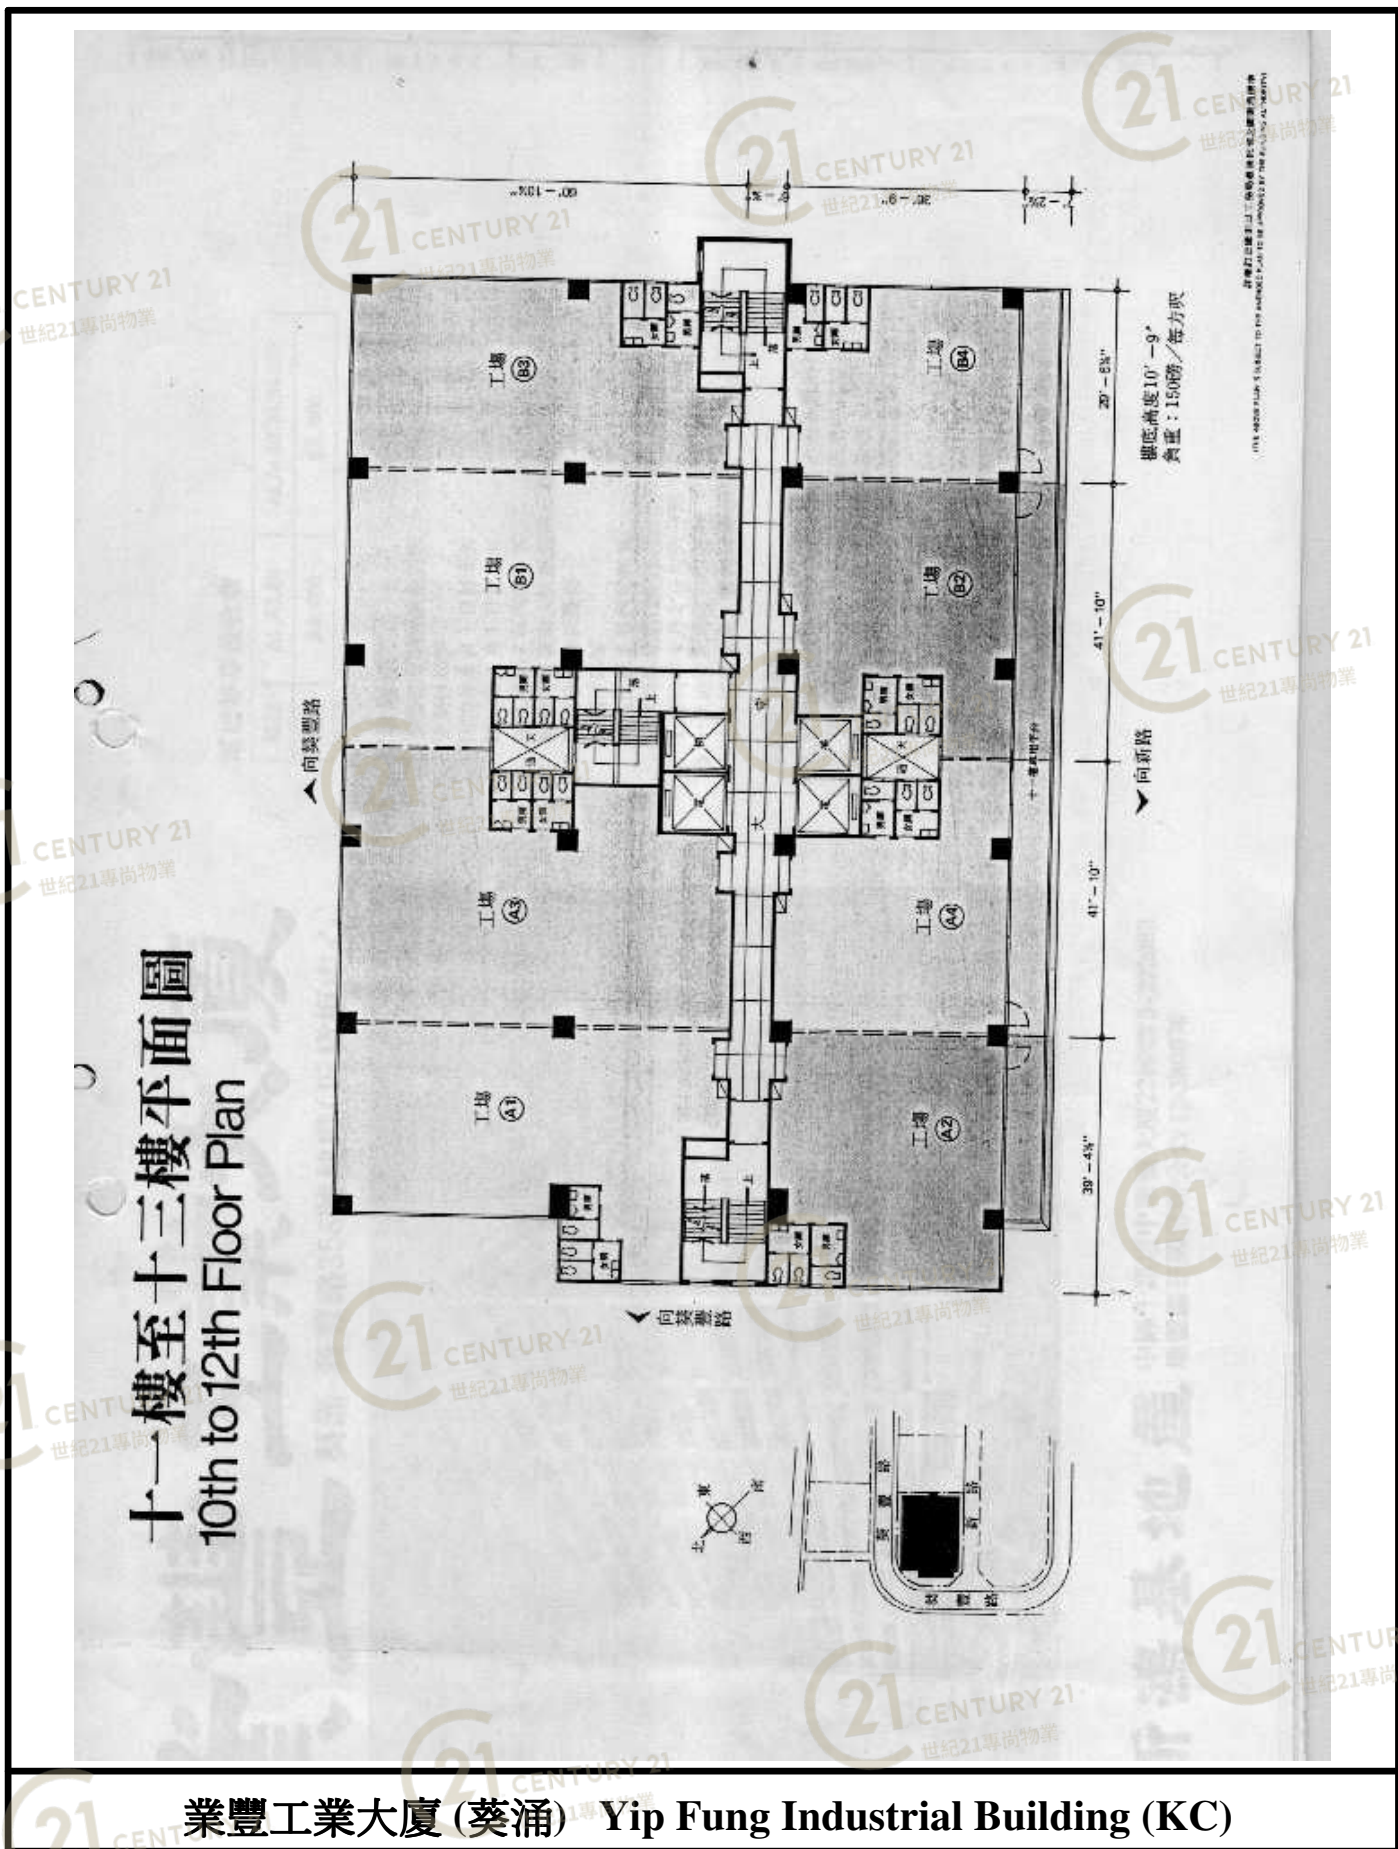

平面圖

Floor Plan

平面圖

Floor Plan

二樓平面圖
1st Floor Plan

業豐工業大廈 (葵涌) Yip Fung Industrial Building (KC)

NOT TO SCALE, FOR IDENTIFICATION PURPOSE ONLY

圖中所有數據比例，一概只作參考之用

平面圖

Floor Plan

NOT TO SCALE, FOR IDENTIFICATION PURPOSE ONLY

圖中所有數據比例，一概只作參考之用

平面圖

Floor Plan

四樓至十樓平面圖
3rd to 9th Floor Plan

業豐工業大廈 (葵涌) Yip Fung Industrial Building (KC)

NOT TO SCALE, FOR IDENTIFICATION PURPOSE ONLY

圖中所有數據比例，一概只作參考之用

平面圖

Floor Plan

地下平面圖
Ground Floor Plan

業豐工業大廈 (葵涌) Yip Fung Industrial Building (KC)

NOT TO SCALE, FOR IDENTIFICATION PURPOSE ONLY
圖中所有數據比例, 一概只作參考之用

天台平面圖
Floor Plan of Flat Roof

建築材料及設備說明：

牆壁：外牆部份鑲砌顏色玻璃紙皮石，其餘用高設磚泥沙批盪，掃膠灰水。
 門面：地下入口處地台及牆身鑲砌雲石或水磨石至走廊；各層電梯口走廊地台及牆身鑲砌顏色紙皮石至樓面；各層樓面地台，用英坭沙批盪。
 鋼窗：俱用上等1寸半吋厚料，裝來路玻璃片或鐵線者）。
 門欄：各單位正門俱用二吋厚實心柳安夾板門，樓上實心門，廁所門用柳安夾板面空心門，均配不銹鋼色，顏色坐廁及面盆等潔具俱用名廠出品，四壁鑲天花紙，地台鑲砌白色紙皮石。
 電梯：安裝名廠大型客貨電梯四部，運輸起卸均便電器：設有高壓火牛房，電力充足。本公司并統一物業主由火牛房安裝高壓電壓電壓至各層樓台，務用每單位按比例分攤。
 水錶：設有獨立水錶及巨型貯水箱，裝配強力水泵用水，確保水源無缺。
 消防：各樓層遍設自動花灑防火系統、消防喉、滅火器批准圖則而設。
 附註：入伙時部份天台／平台範圍如設有水喉、水可不作任何賠償。或上述如有更改，恕不其他一切未列舉者，