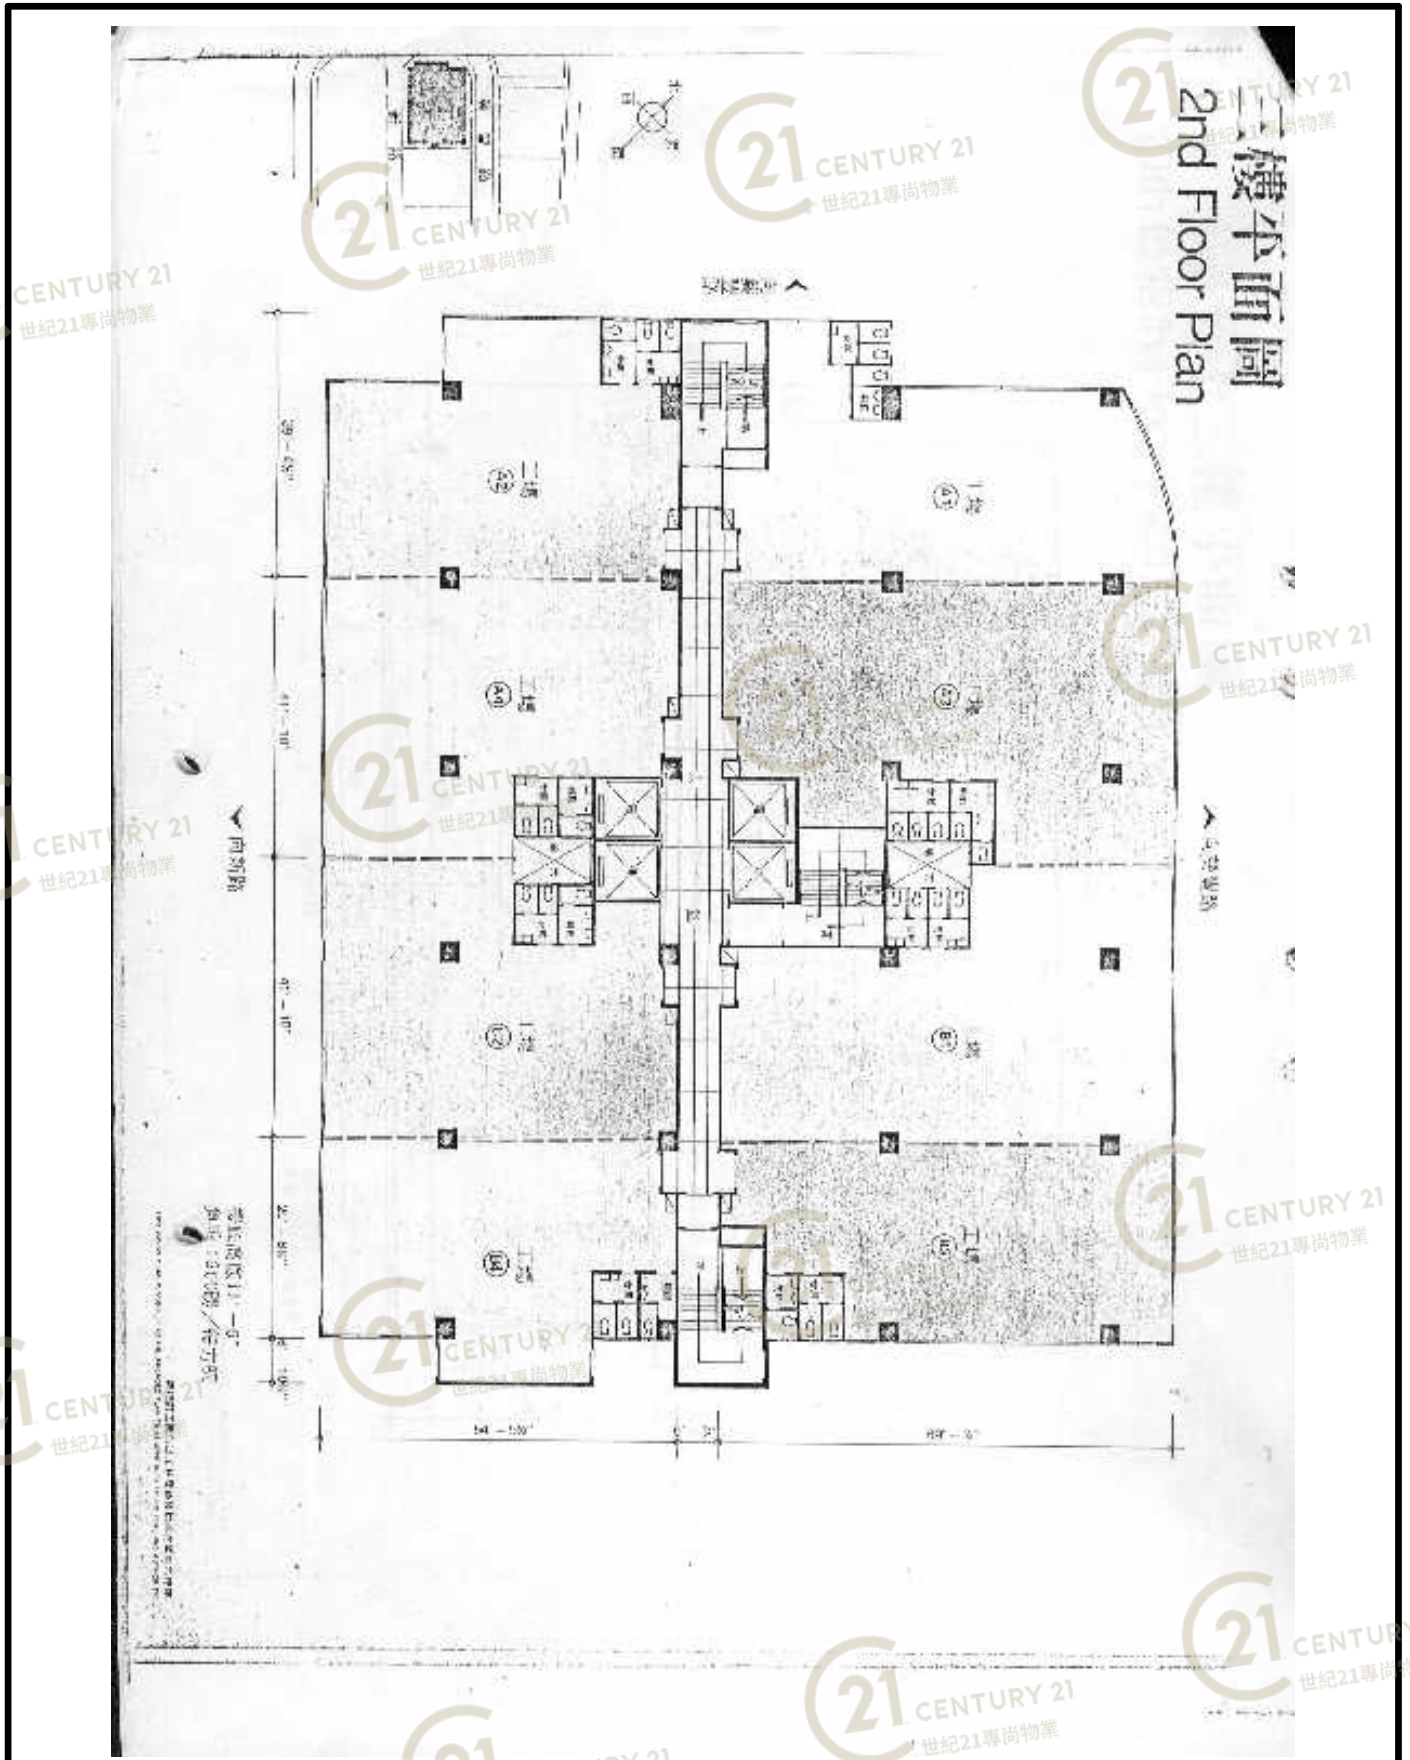

中區康樂大廈22樓5-222083
地盤假日照常辦公

新鴻基地產

NOT TO SCALE, FOR IDENTIFICATION PURPOSE ONLY

圖中所有數據比例，一概只作參考之用

平面圖

Floor Plan

業豐工業大廈 (葵涌) Yip Fung Industrial Building (KC)

NOT TO SCALE, FOR IDENTIFICATION PURPOSE ONLY

圖中所有數據比例，一概只作參考之用

平面圖

Floor Plan

業豐工業大廈 (葵涌) Yip Fung Industrial Building (KC)

NOT TO SCALE, FOR IDENTIFICATION PURPOSE ONLY

圖中所有數據比例, 一概只作參考之用

平面圖

Floor Plan