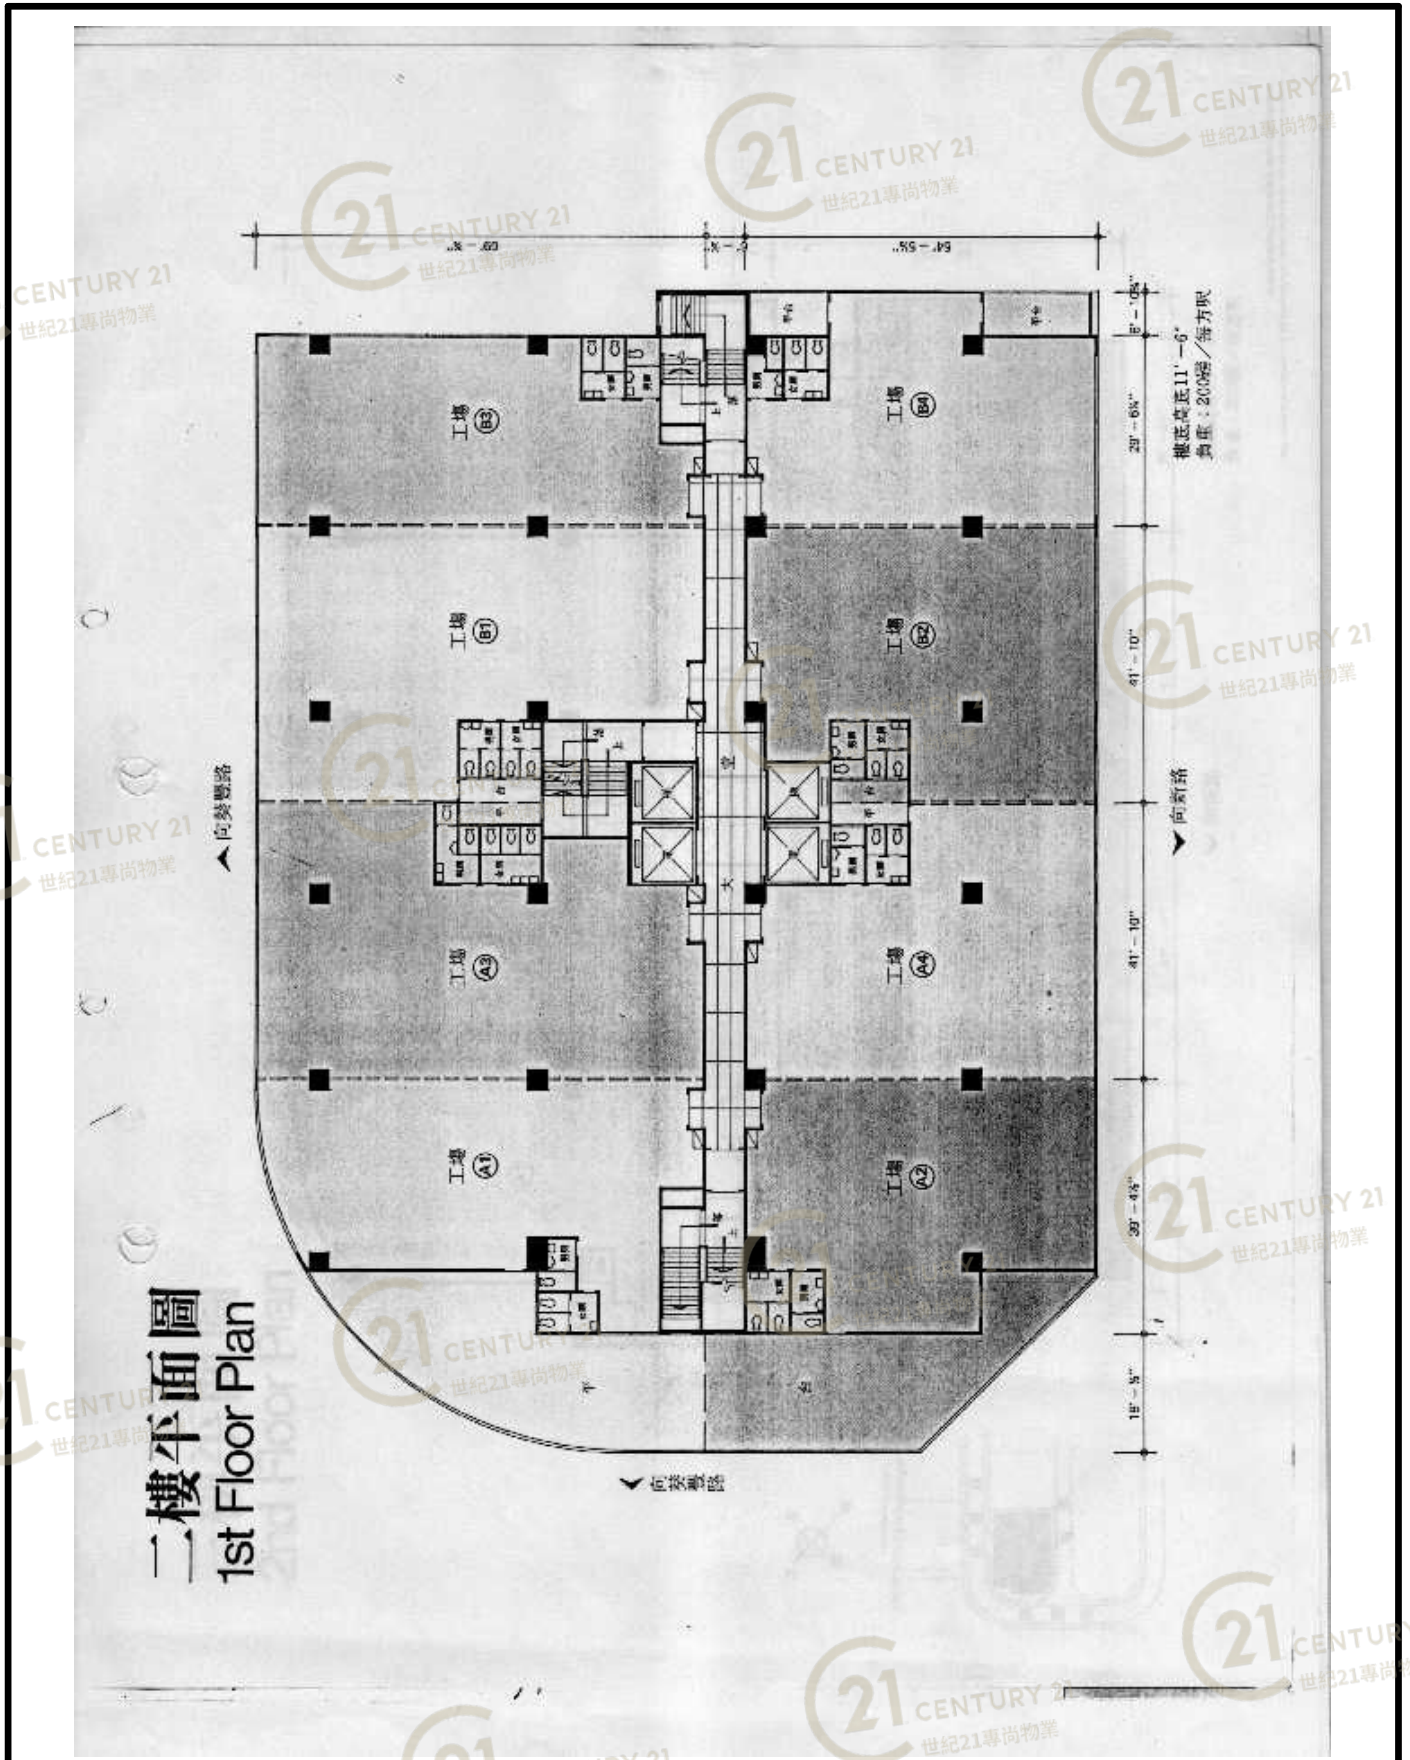

平面圖

Floor Plan

平面圖

Floor Plan

二樓平面圖
1st Floor Plan

業豐工業大廈 (葵涌) Yip Fung Industrial Building (KC)

NOT TO SCALE, FOR IDENTIFICATION PURPOSE ONLY

圖中所有數據比例，一概只作參考之用

平面圖

Floor Plan

NOT TO SCALE, FOR IDENTIFICATION PURPOSE ONLY

圖中所有數據比例，一概只作參考之用

平面圖

Floor Plan

四樓至十樓平面圖
3rd to 9th Floor Plan

業豐工業大廈 (葵涌) Yip Fung Industrial Building (KC)

NOT TO SCALE, FOR IDENTIFICATION PURPOSE ONLY

圖中所有數據比例，一概只作參考之用

平面圖

Floor Plan

地下平面圖
Ground Floor Plan

業豐工業大廈 (葵涌) Yip Fung Industrial Building (KC)

NOT TO SCALE, FOR IDENTIFICATION PURPOSE ONLY
圖中所有數據比例, 一概只作參考之用

天台平面圖
Floor Plan of Flat Roof

建築材料及設備說明：

牆壁：外牆部份鑲砌顏色玻璃紙皮石，其餘用高設磚泥沙批盪，掃膠灰水。
 門面：地下入口處地台及牆身鑲砌雲石或水磨石至走廊；各層電梯口走廊地台及牆身鑲砌顏色紙皮石至樓面；各層樓面地台，用英坭沙批盪。
 鋼窗：俱用上等1寸半吋厚料，裝來路玻璃片或鐵線者）。
 門欄：各單位正門俱用二吋厚實心柳安夾板門，樓上實心門，廁所門用柳安夾板面空心門，均配不銹鋼色，顏色坐廁及面盆等潔具俱用名廠出品，四壁鑲天花紙，地台鑲砌白色紙皮石。
 電梯：安裝名廠大型客貨電梯四部，運輸起卸均便電器：設有高壓火牛房，電力充足。本公司并統一物業主由火牛房安裝高壓電壓電壓至各層樓台，務用每單位按比例分攤。
 水錶：設有獨立水錶及巨型貯水箱，裝配強力水泵用水，確保水源無缺。
 消防：各樓層遍設自動花灑防火系統、消防喉、滅火器批准圖則而設。
 附註：入伙時部份天台／平台範圍如設有水喉、水可不作任何賠償。或上述如有更改，恕不其他一切未列舉者，