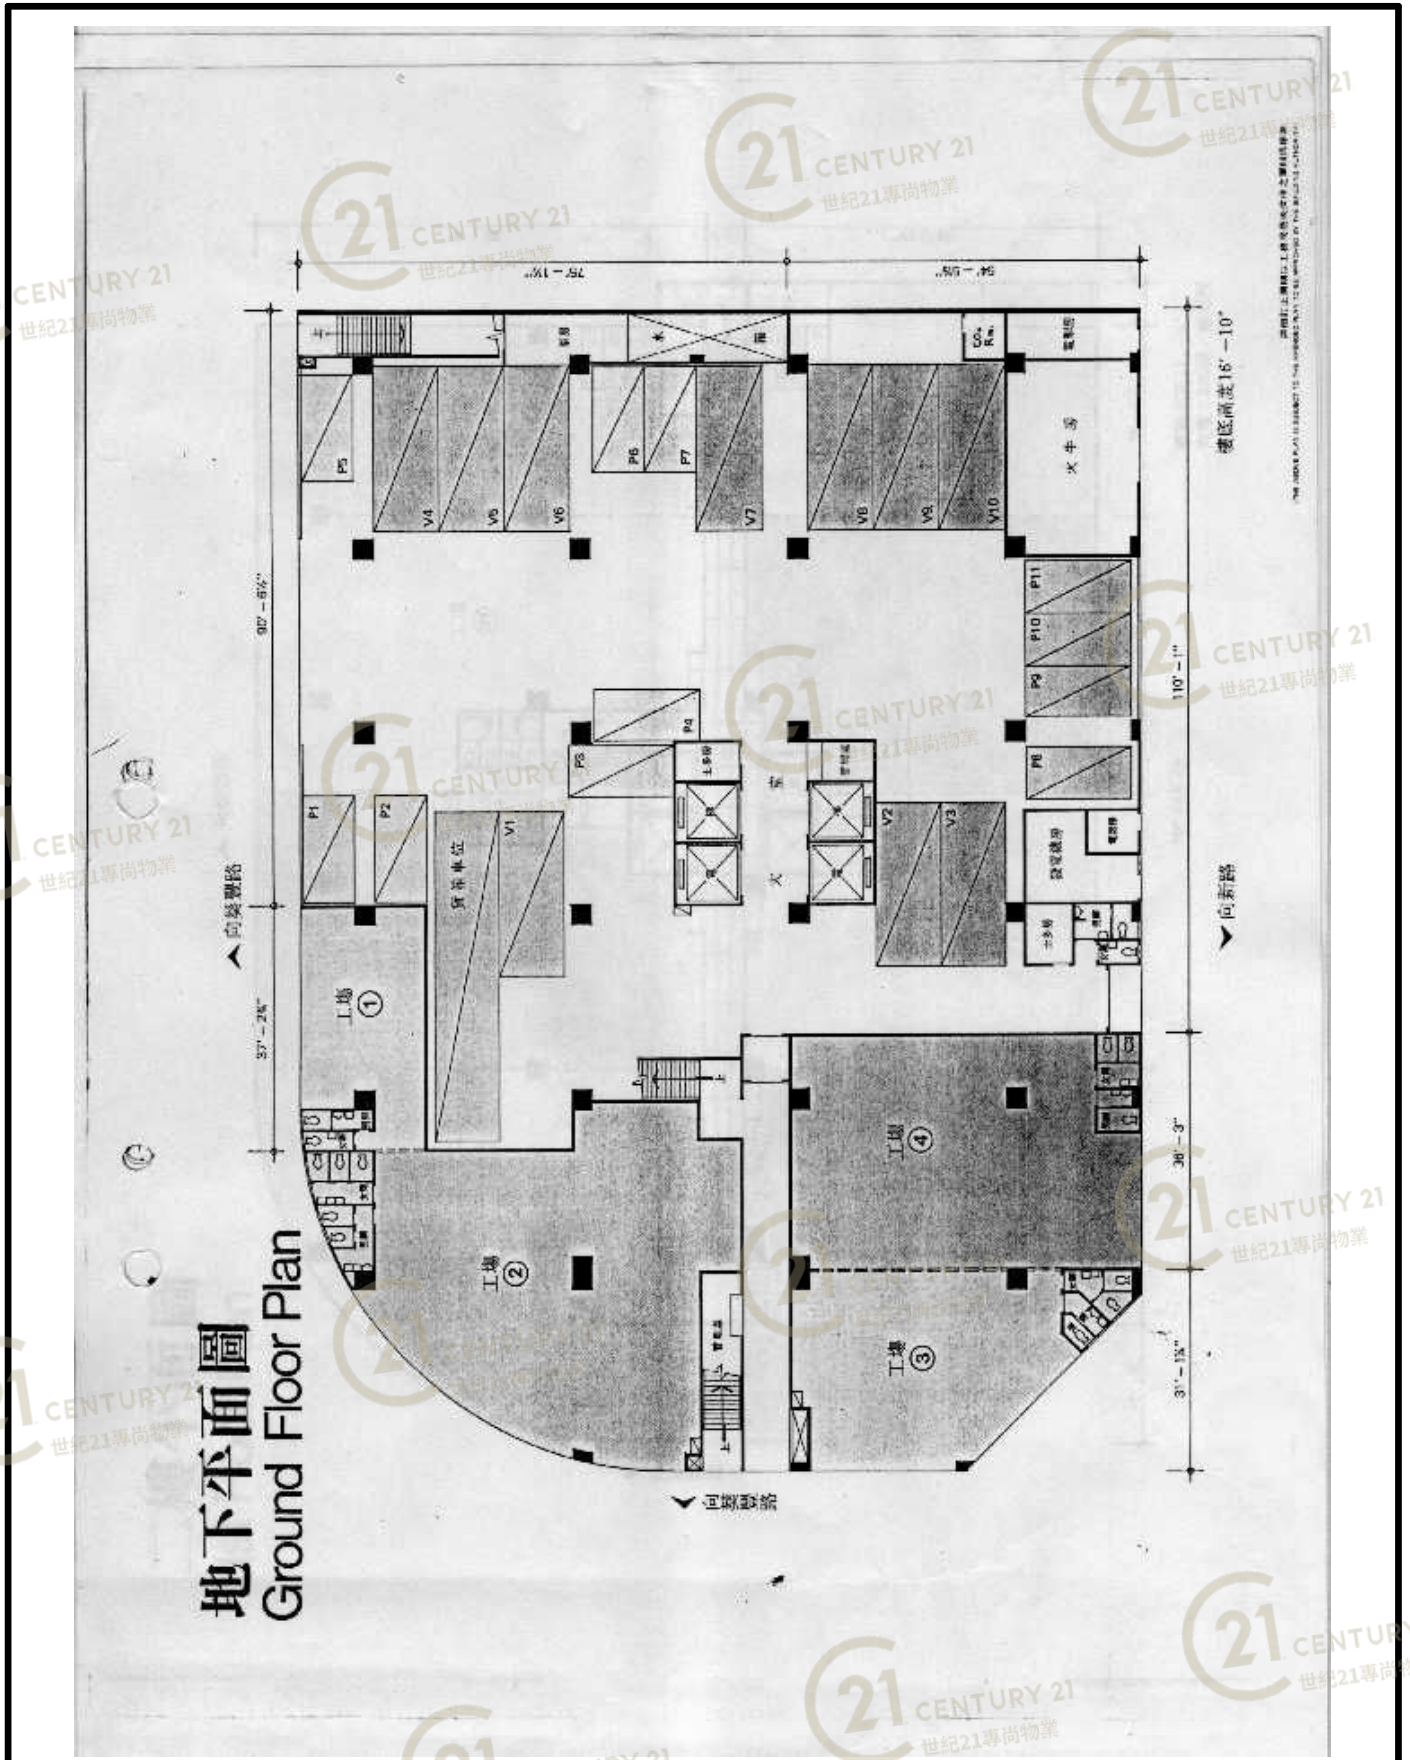

平面圖

Floor Plan

平面圖

Floor Plan

二樓平面圖
1st Floor Plan

業豐工業大廈 (葵涌) Yip Fung Industrial Building (KC)

NOT TO SCALE, FOR IDENTIFICATION PURPOSE ONLY

圖中所有數據比例，一概只作參考之用

平面圖

Floor Plan

NOT TO SCALE, FOR IDENTIFICATION PURPOSE ONLY

圖中所有數據比例，一概只作參考之用

平面圖

Floor Plan

四樓至十樓平面圖
3rd to 9th Floor Plan

業豐工業大廈 (葵涌) Yip Fung Industrial Building (KC)

NOT TO SCALE, FOR IDENTIFICATION PURPOSE ONLY

圖中所有數據比例，一概只作參考之用

平面圖

Floor Plan

地下平面圖
Ground Floor Plan

業豐工業大廈 (葵涌) Yip Fung Industrial Building (KC)

NOT TO SCALE, FOR IDENTIFICATION PURPOSE ONLY
圖中所有數據比例, 一概只作參考之用

天台平面圖
Floor Plan of Flat Roof

建築材料及設備說明：

牆壁：外牆部份鑲砌顏色玻璃紙皮石，其餘用高設磚泥沙批盪，掃膠灰水。
 門面：地下入口處地台及牆身鑲砌雲石或水磨石至走廊；各層電梯口走廊地台及牆身鑲砌顏色紙皮石至樓面；各層樓面地台，用英坭沙批盪。
 鋼窗：俱用上等1寸半吋厚料，裝來路玻璃片或鐵線者）。
 門欄：各單位正門俱用二吋厚實心柳安夾板門，樓上實心門，廁所門用柳安夾板面空心門，均配不銹鋼色，顏色坐廁及面盆等潔具俱用名廠出品，四壁鑲天花紙，地台鑲砌白色紙皮石。
 電梯：安裝名廠大型客貨電梯四部，運輸起卸均便電器：設有高壓火牛房，電力充足。本公司并統一物業主由火牛房安裝高壓電壓電壓至各層樓台，務用每單位按比例分攤。
 水錶：設有獨立水錶及巨型貯水箱，裝配強力水泵用水，確保水源無缺。
 消防：各樓層遍設自動花灑防火系統、消防喉、滅火器批准圖則而設。
 附註：入伙時部份天台／平台範圍如設有水喉、水可不作任何賠償。或上述如有更改，恕不其他一切未列舉者，