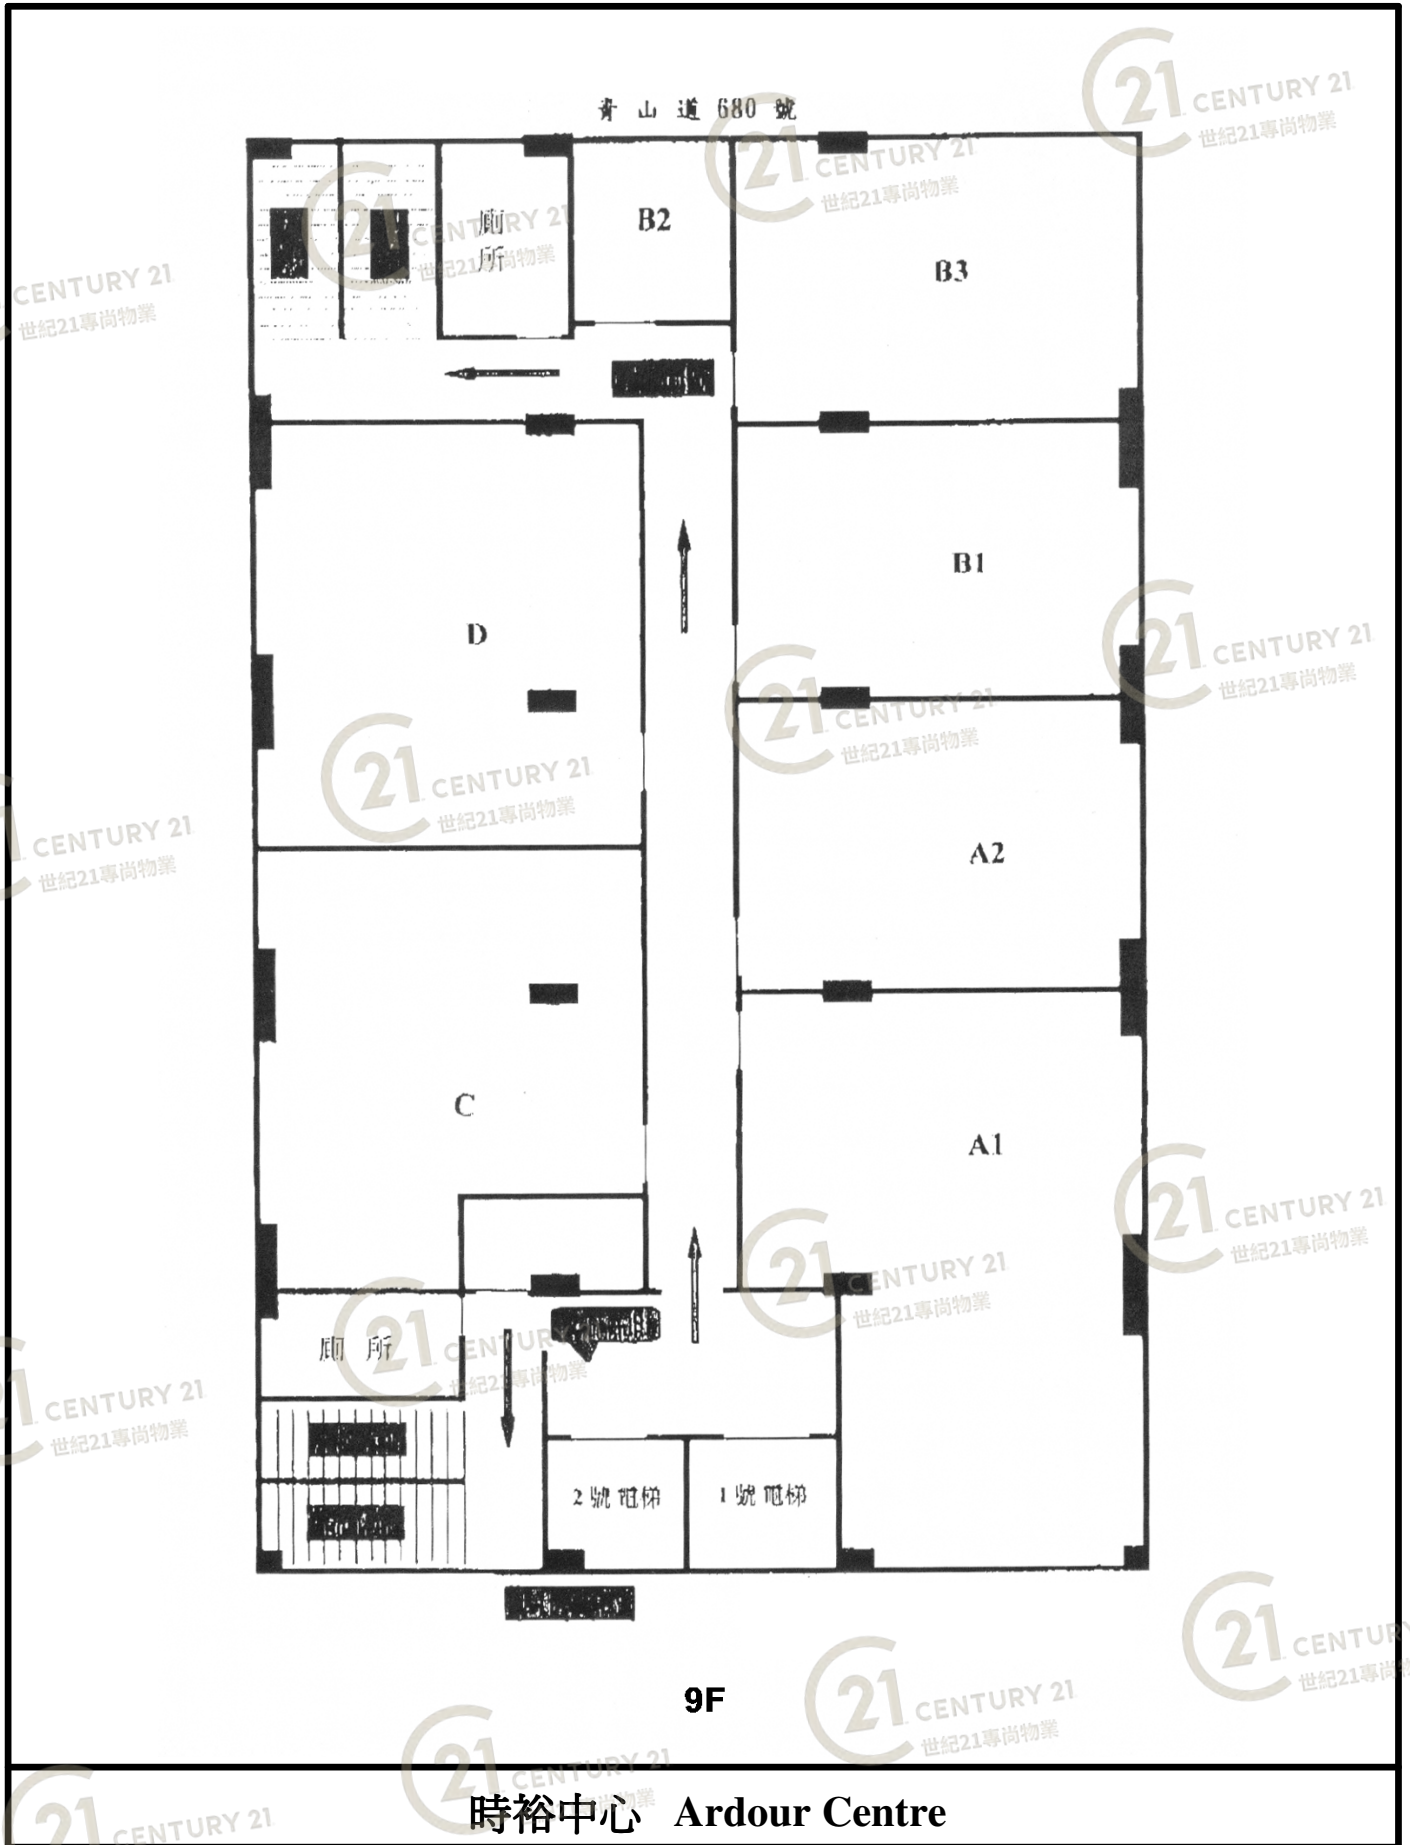

圖中所有數據比例，一概只作參考之用

平面圖

Floor Plan

NOT TO SCALE, FOR IDENTIFICATION PURPOSE ONLY

圖中所有數據比例，一概只作參考之用

平面圖

Floor Plan

NOT TO SCALE, FOR IDENTIFICATION PURPOSE ONLY

圖中所有數據比例，一概只作參考之用

平面圖

Floor Plan

NOT TO SCALE, FOR IDENTIFICATION PURPOSE ONLY

圖中所有數據比例，一概只作參考之用

平面圖

Floor Plan

時裕中心 Ardour Centre

NOT TO SCALE, FOR IDENTIFICATION PURPOSE ONLY

圖中所有數據比例，一概只作參考之用

平面圖

Floor Plan

時裕中心 Ardour Centre

NOT TO SCALE, FOR IDENTIFICATION PURPOSE ONLY

圖中所有數據比例，一概只作參考之用

外觀圖