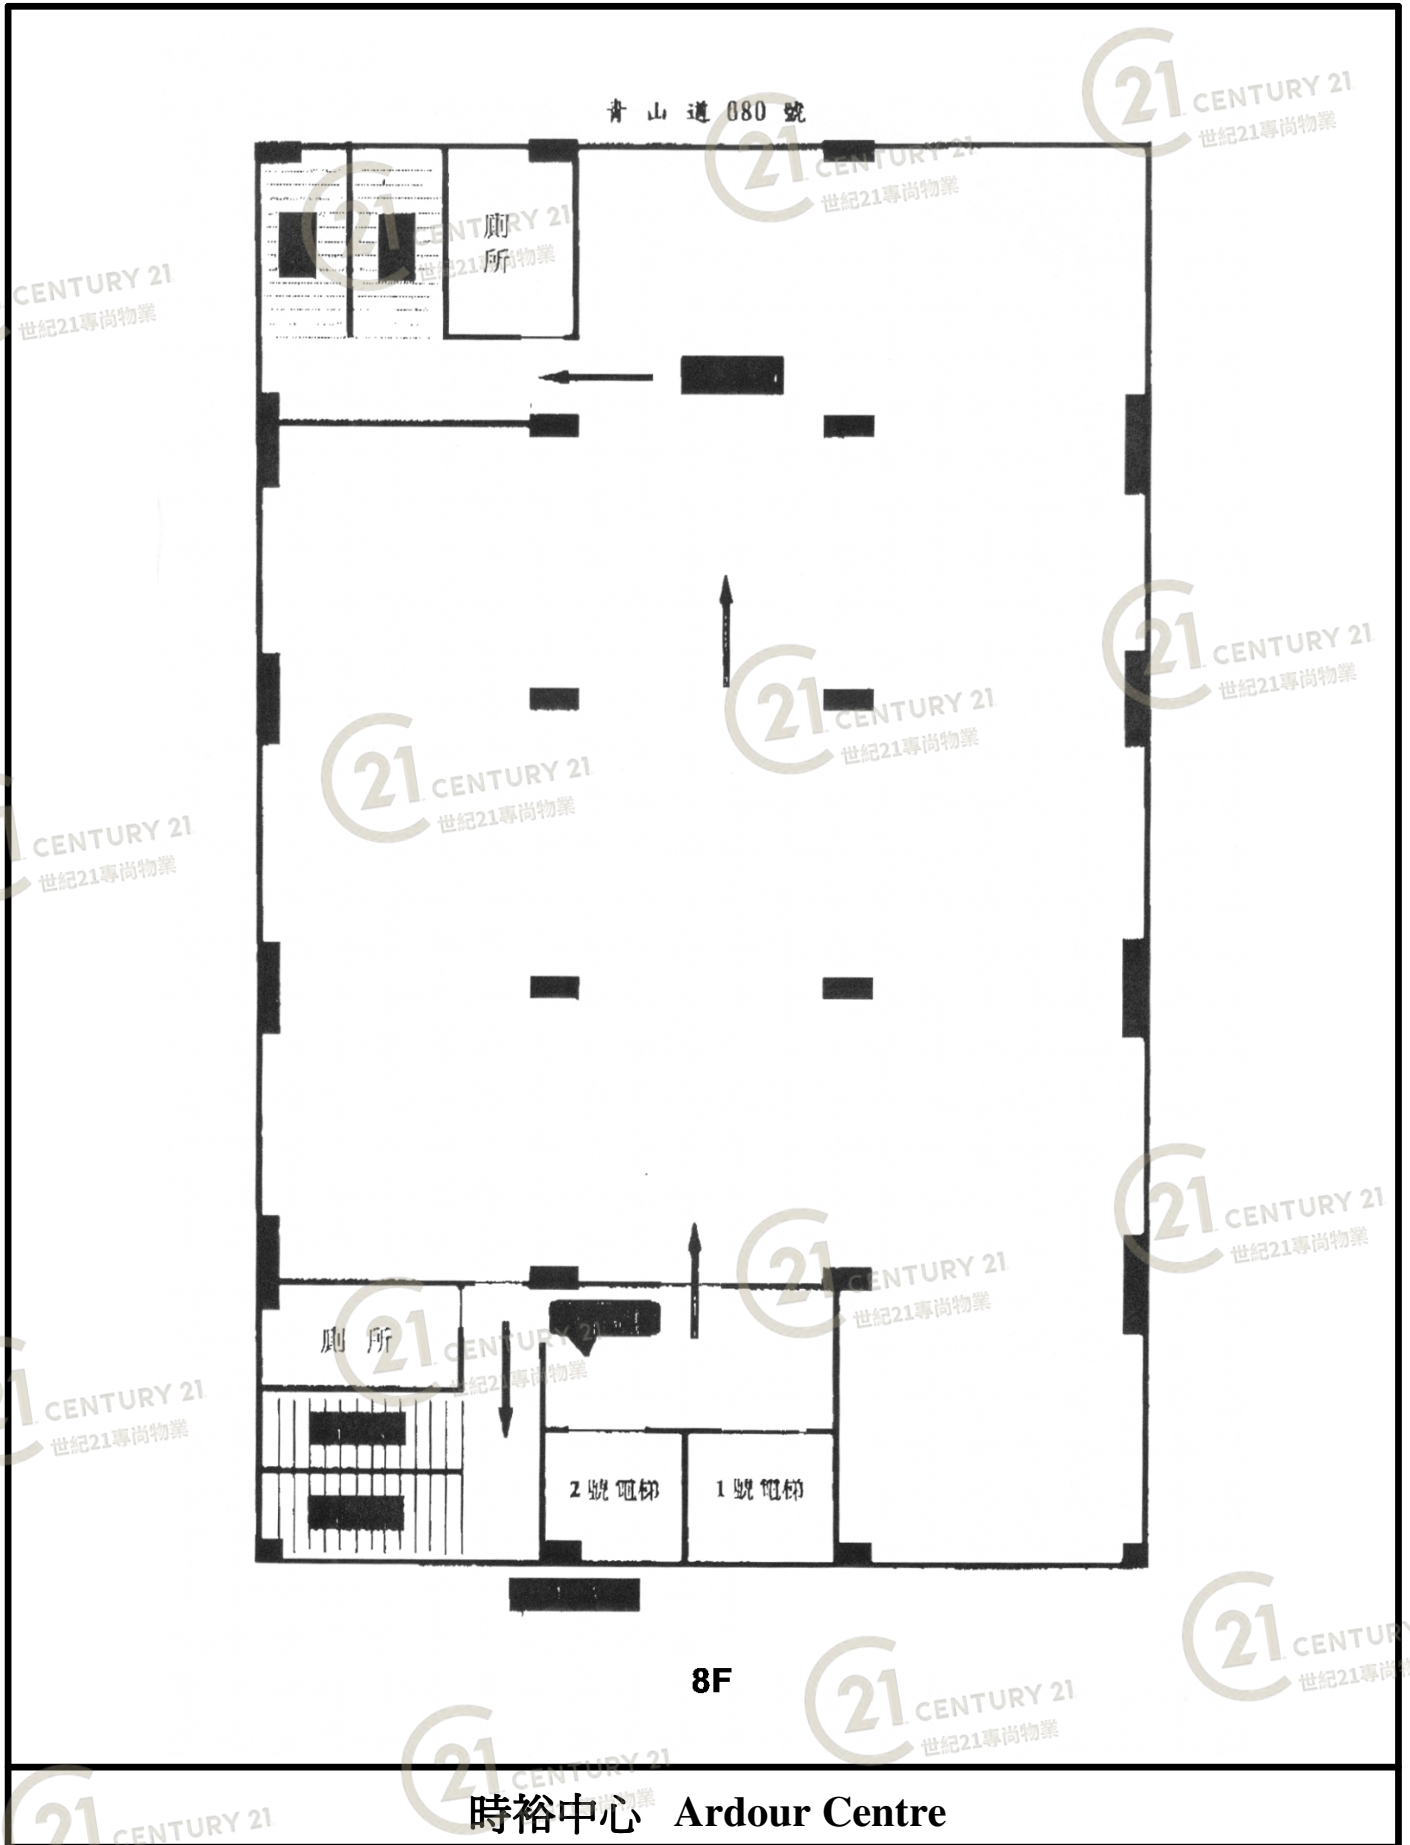

圖中所有數據比例，一概只作參考之用

平面圖

Floor Plan

NOT TO SCALE, FOR IDENTIFICATION PURPOSE ONLY

圖中所有數據比例，一概只作參考之用

平面圖

Floor Plan

NOT TO SCALE, FOR IDENTIFICATION PURPOSE ONLY

圖中所有數據比例，一概只作參考之用

平面圖

Floor Plan

NOT TO SCALE, FOR IDENTIFICATION PURPOSE ONLY

圖中所有數據比例，一概只作參考之用

平面圖

Floor Plan

時裕中心 Ardour Centre

NOT TO SCALE, FOR IDENTIFICATION PURPOSE ONLY

圖中所有數據比例，一概只作參考之用

平面圖

Floor Plan

時裕中心 Ardour Centre

NOT TO SCALE, FOR IDENTIFICATION PURPOSE ONLY

圖中所有數據比例，一概只作參考之用

外觀圖