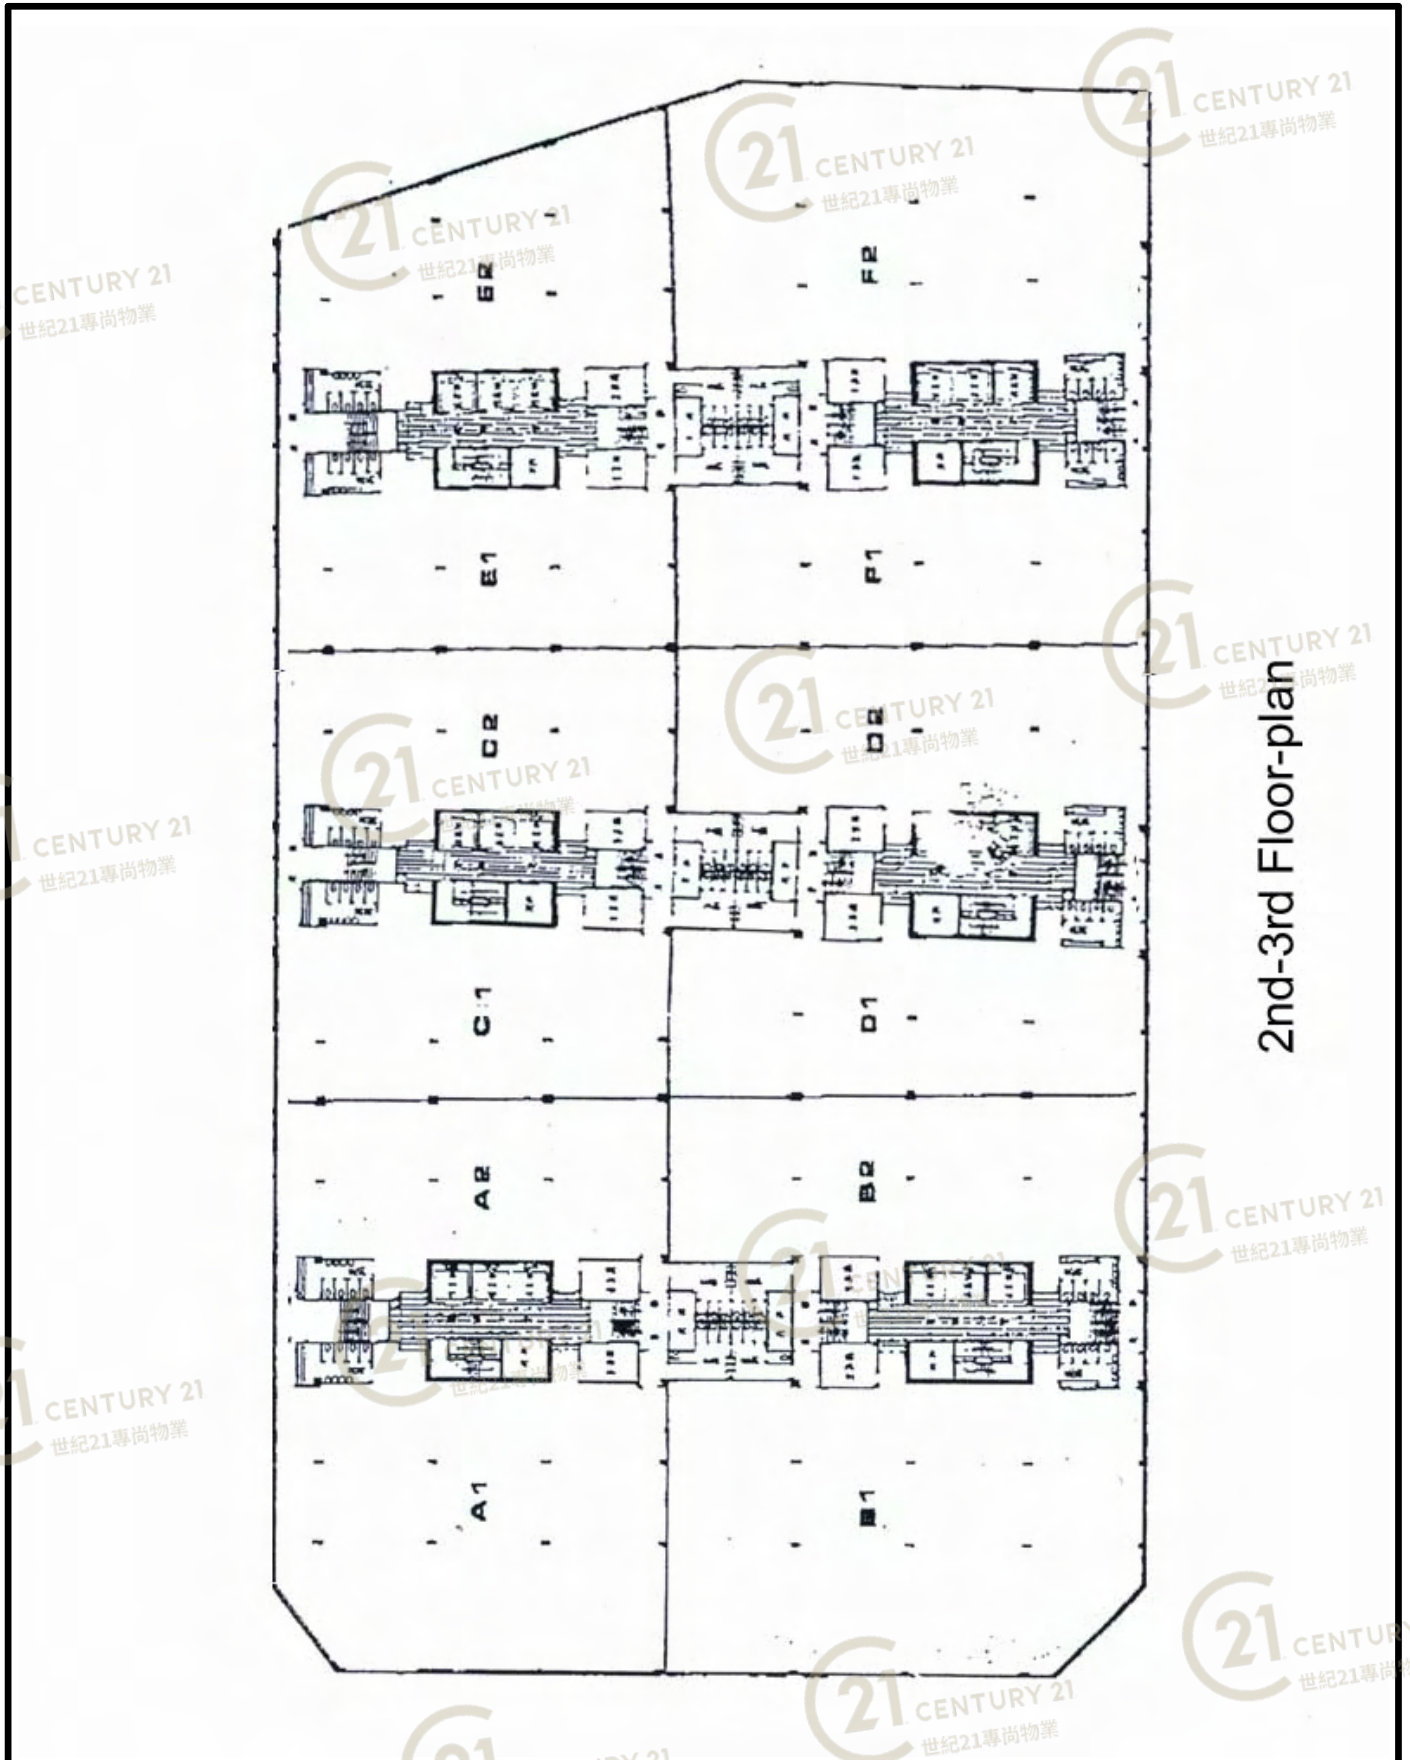

平面圖

Floor Plan

2nd-3rd Floor-plan

屯門工業中心A座 Tuen Mun Industrial Centre Block A

NOT TO SCALE, FOR IDENTIFICATION PURPOSE ONLY

圖中所有數據比例，一概只作參考之用