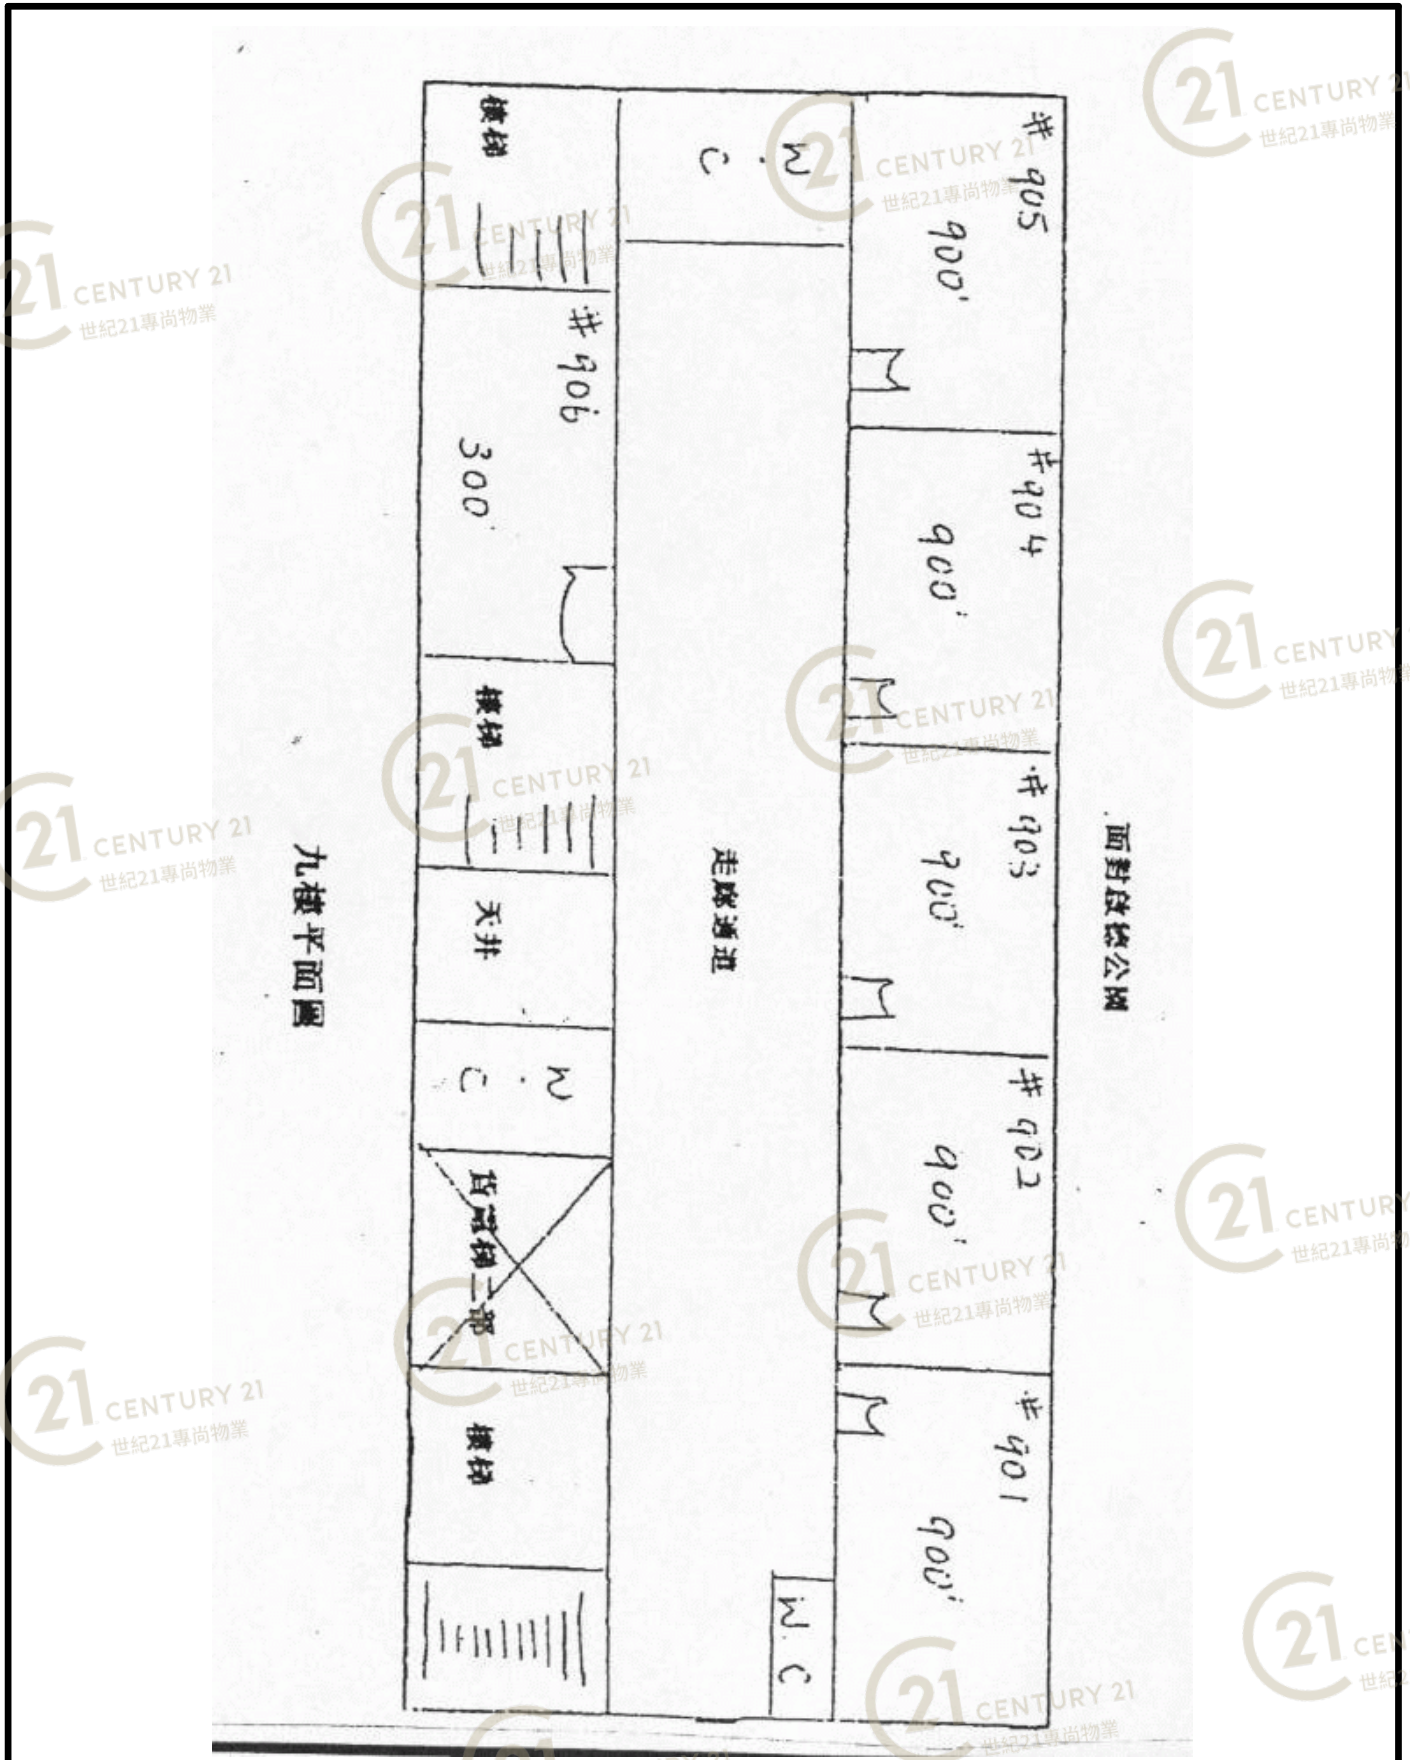

平面圖

Floor Plan

嘉就工業大廈 Kar Chau Industrial Building

NOT TO SCALE, FOR IDENTIFICATION PURPOSE ONLY

圖中所有數據比例，一概只作參考之用

外觀圖

Building Outlook

嘉就工業大廈 Kar Chau Industrial Building

NOT TO SCALE, FOR IDENTIFICATION PURPOSE ONLY

圖中所有數據比例，一概只作參考之用

外觀圖

Building Outlook

嘉就工業大廈 Kar Chau Industrial Building

NOT TO SCALE, FOR IDENTIFICATION PURPOSE ONLY

圖中所有數據比例，一概只作參考之用

外觀圖