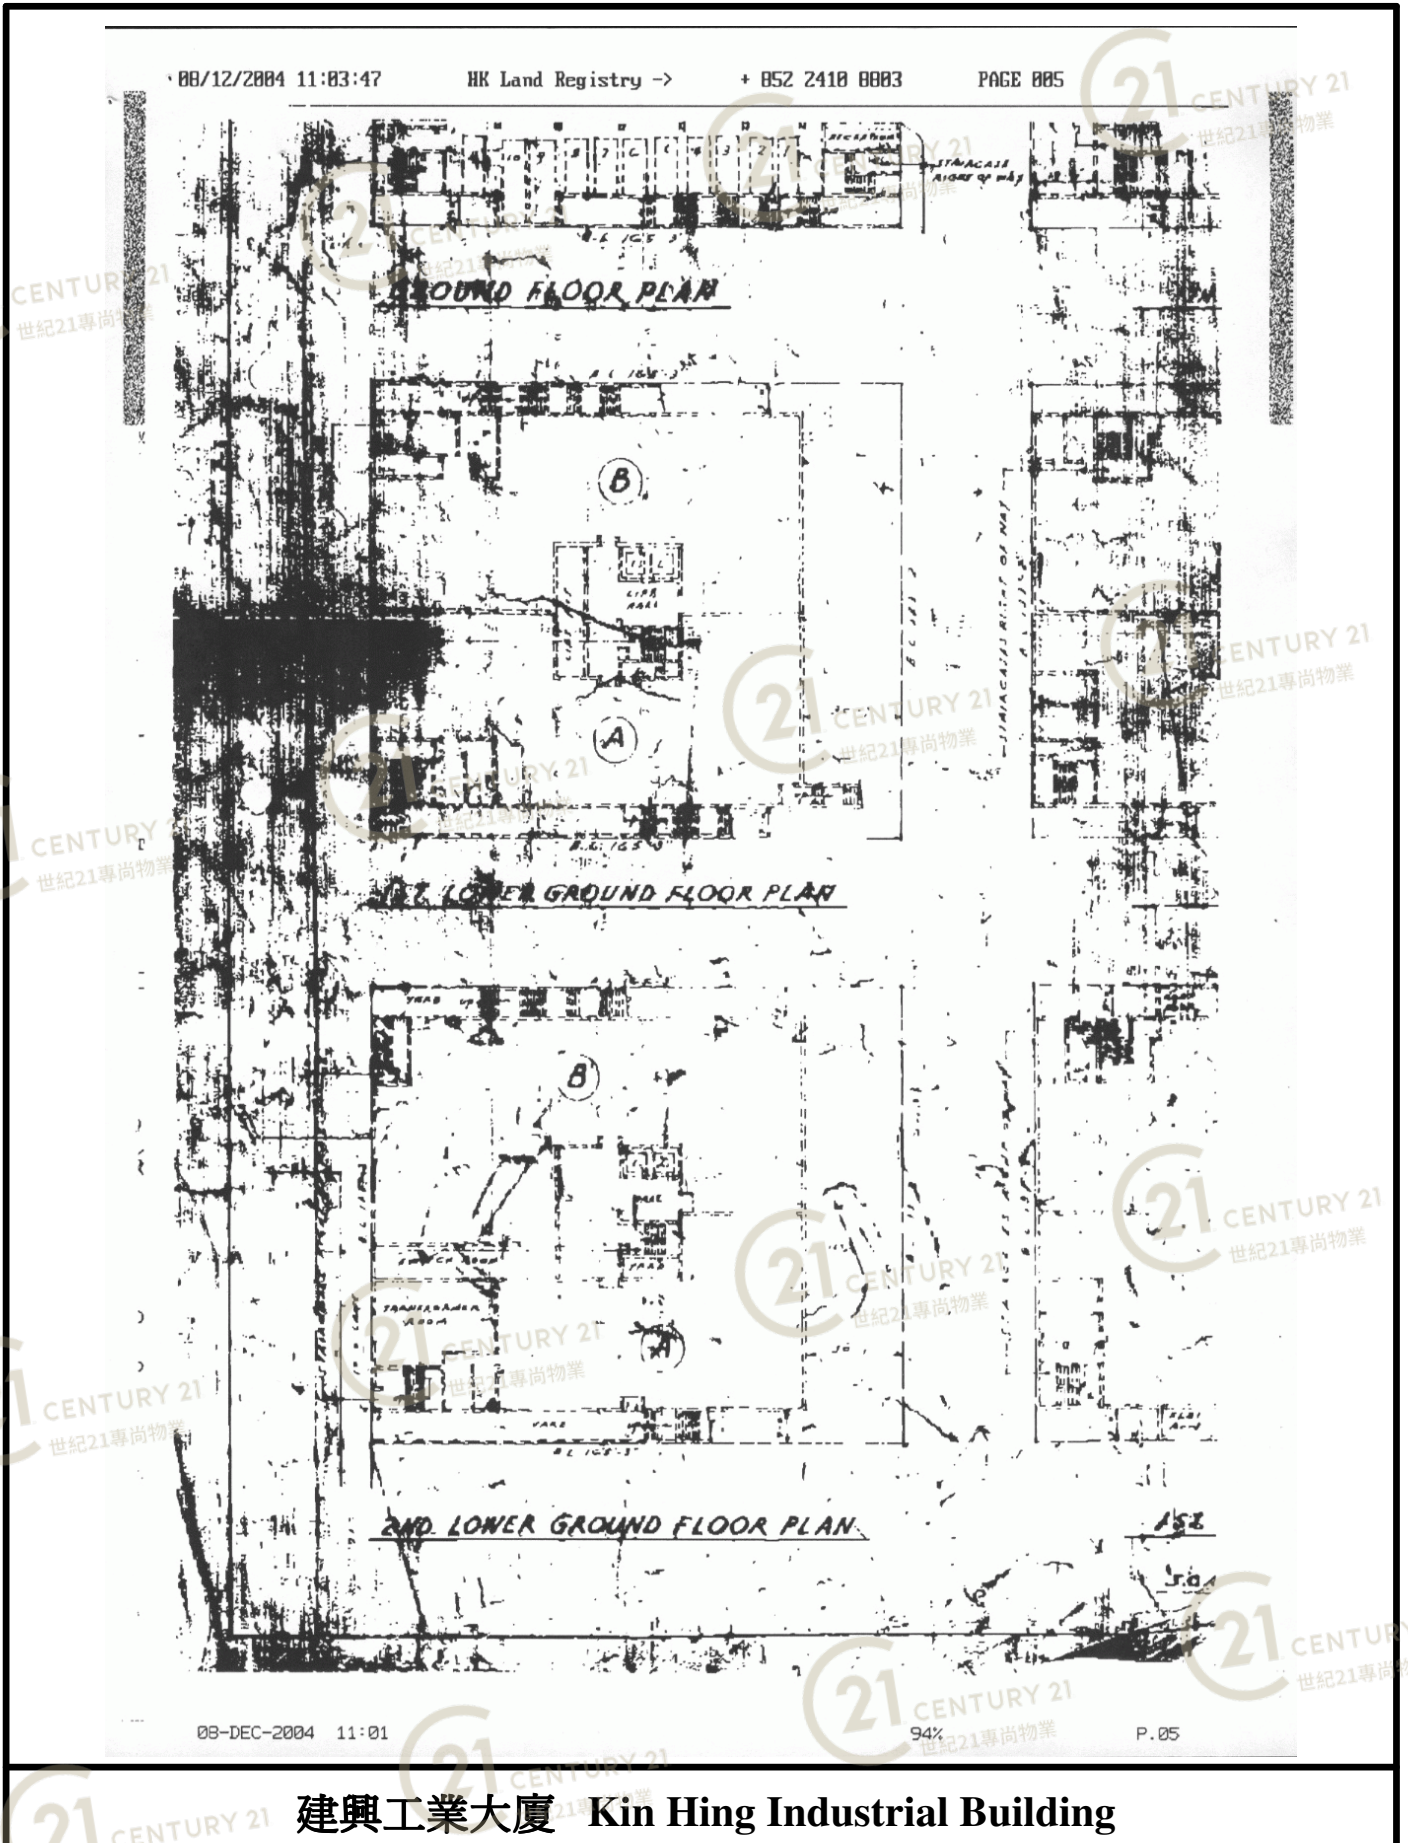

平面圖

Floor Plan

NOT TO SCALE, FOR IDENTIFICATION PURPOSE ONLY

圖中所有數據比例，一概只作參考之用

平面圖

Floor Plan

建興工業大廈 Kin Hing Industrial Building

NOT TO SCALE, FOR IDENTIFICATION PURPOSE ONLY

圖中所有數據比例，一概只作參考之用

平面圖

Floor Plan

KIN HING IND BLDG., 建興工業大廈
No.17-23 Shek Kin St., Kwai Chung, Kln.

五至九樓平面圖

建興工業大廈 Kin Hing Industrial Building

NOT TO SCALE, FOR IDENTIFICATION PURPOSE ONLY
圖中所有數據比例，一概只作參考之用

建興工業大廈 Kin Hing Industrial Building

NOT TO SCALE, FOR IDENTIFICATION PURPOSE ONLY

圖中所有數據比例，一概只作參考之用

平面圖

Floor Plan

建興工業大廈 Kin Hing Industrial Building

NOT TO SCALE, FOR IDENTIFICATION PURPOSE ONLY

圖中所有數據比例，一概只作參考之用