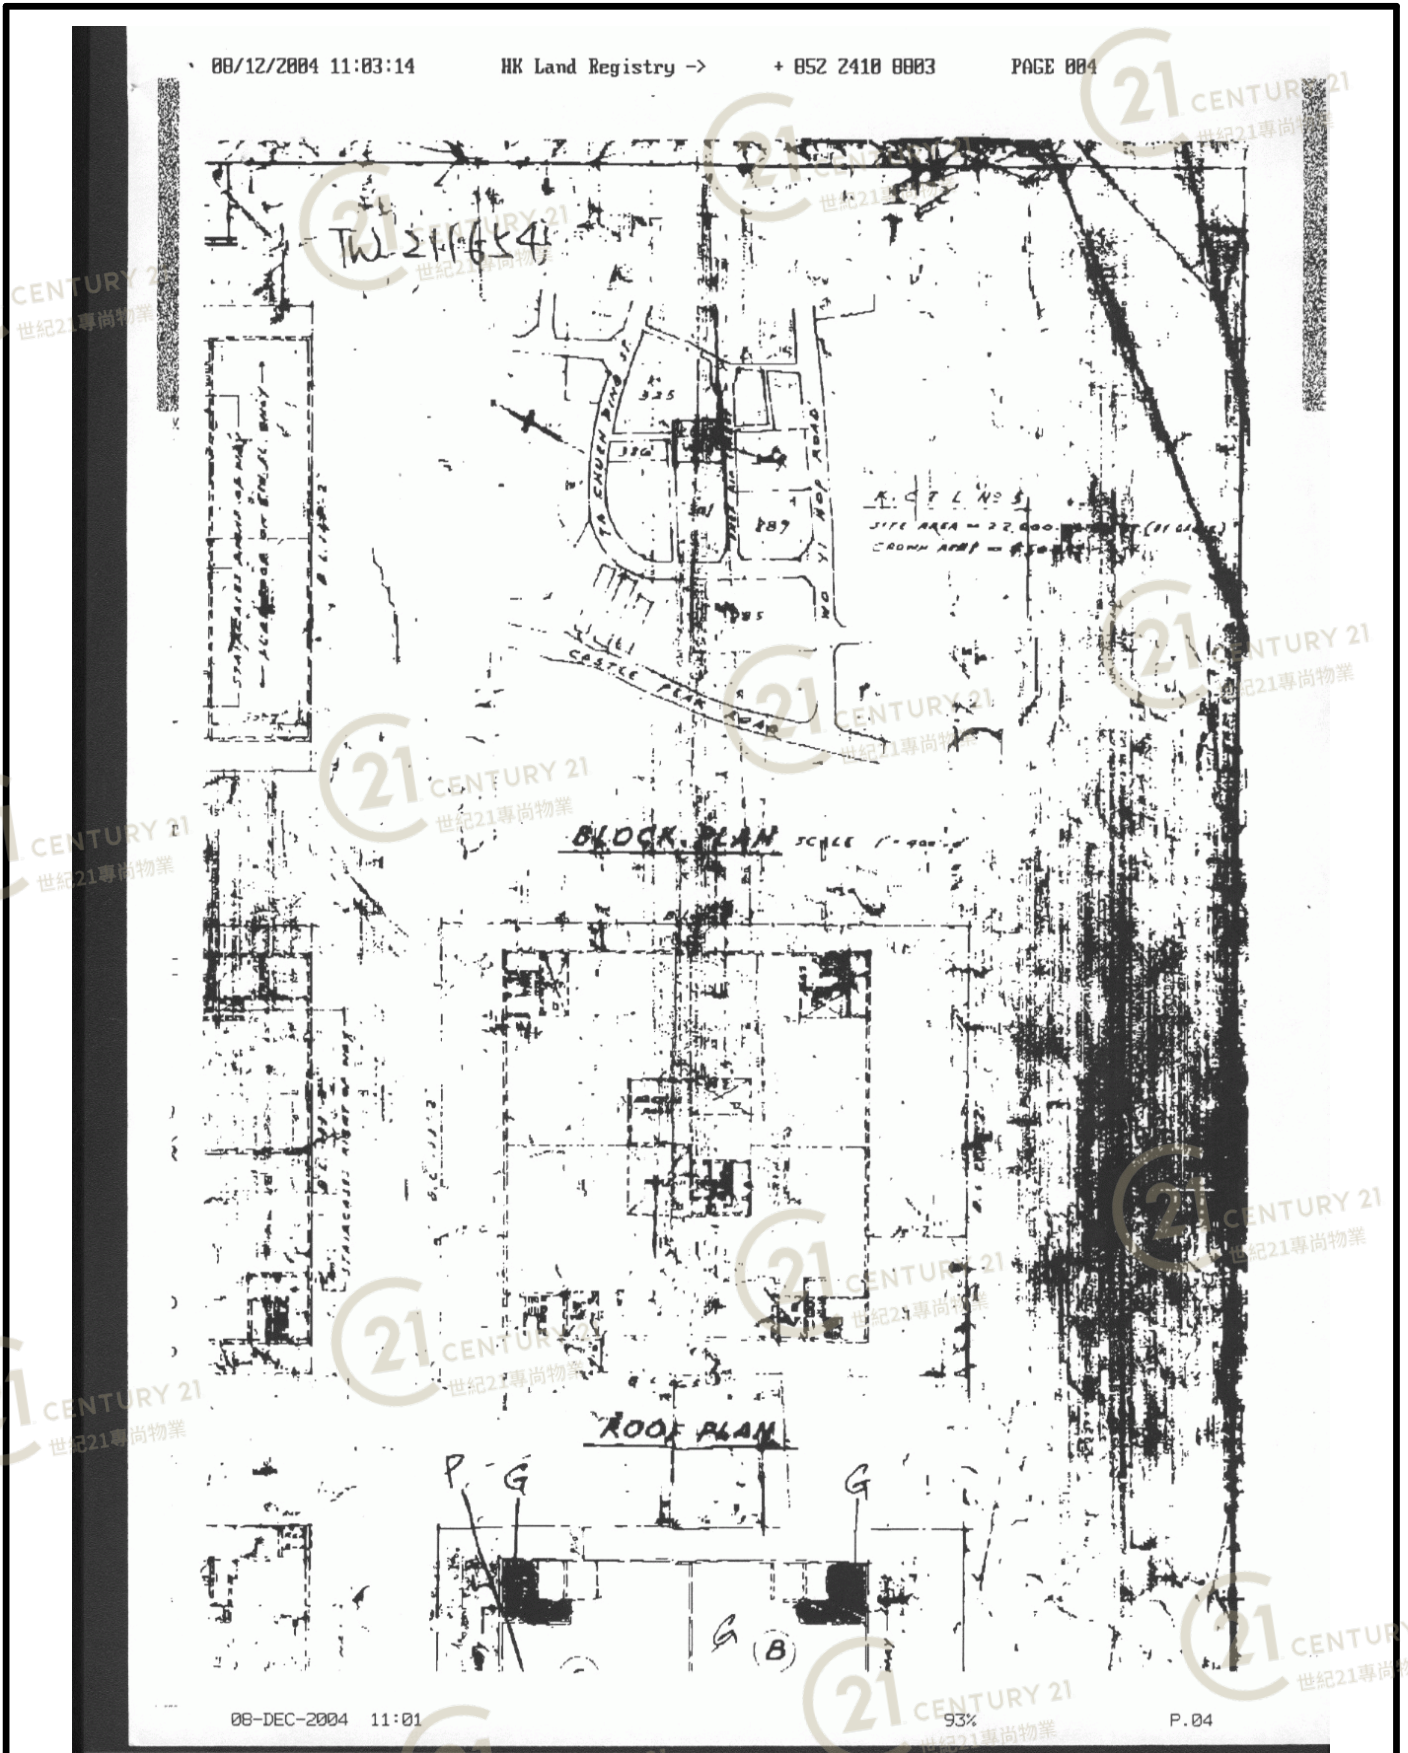

平面圖

Floor Plan

NOT TO SCALE, FOR IDENTIFICATION PURPOSE ONLY

圖中所有數據比例，一概只作參考之用

平面圖

Floor Plan

建興工業大廈 Kin Hing Industrial Building

NOT TO SCALE, FOR IDENTIFICATION PURPOSE ONLY

圖中所有數據比例，一概只作參考之用

平面圖

Floor Plan

KIN HING IND BLDG., 建興工業大廈
No.17-23 Shek Kin St., Kwai Chung, Kln.

五至九樓平面圖

建興工業大廈 Kin Hing Industrial Building

NOT TO SCALE, FOR IDENTIFICATION PURPOSE ONLY
圖中所有數據比例，一概只作參考之用

建興工業大廈 Kin Hing Industrial Building

NOT TO SCALE, FOR IDENTIFICATION PURPOSE ONLY

圖中所有數據比例，一概只作參考之用

平面圖

Floor Plan

建興工業大廈 Kin Hing Industrial Building

NOT TO SCALE, FOR IDENTIFICATION PURPOSE ONLY

圖中所有數據比例，一概只作參考之用

平面圖

Floor Plan

建興工業大廈 Kin Hing Industrial Building

NOT TO SCALE, FOR IDENTIFICATION PURPOSE ONLY

圖中所有數據比例，一概只作參考之用

平面圖

Floor Plan

建興工業大廈 Kin Hing Industrial Building