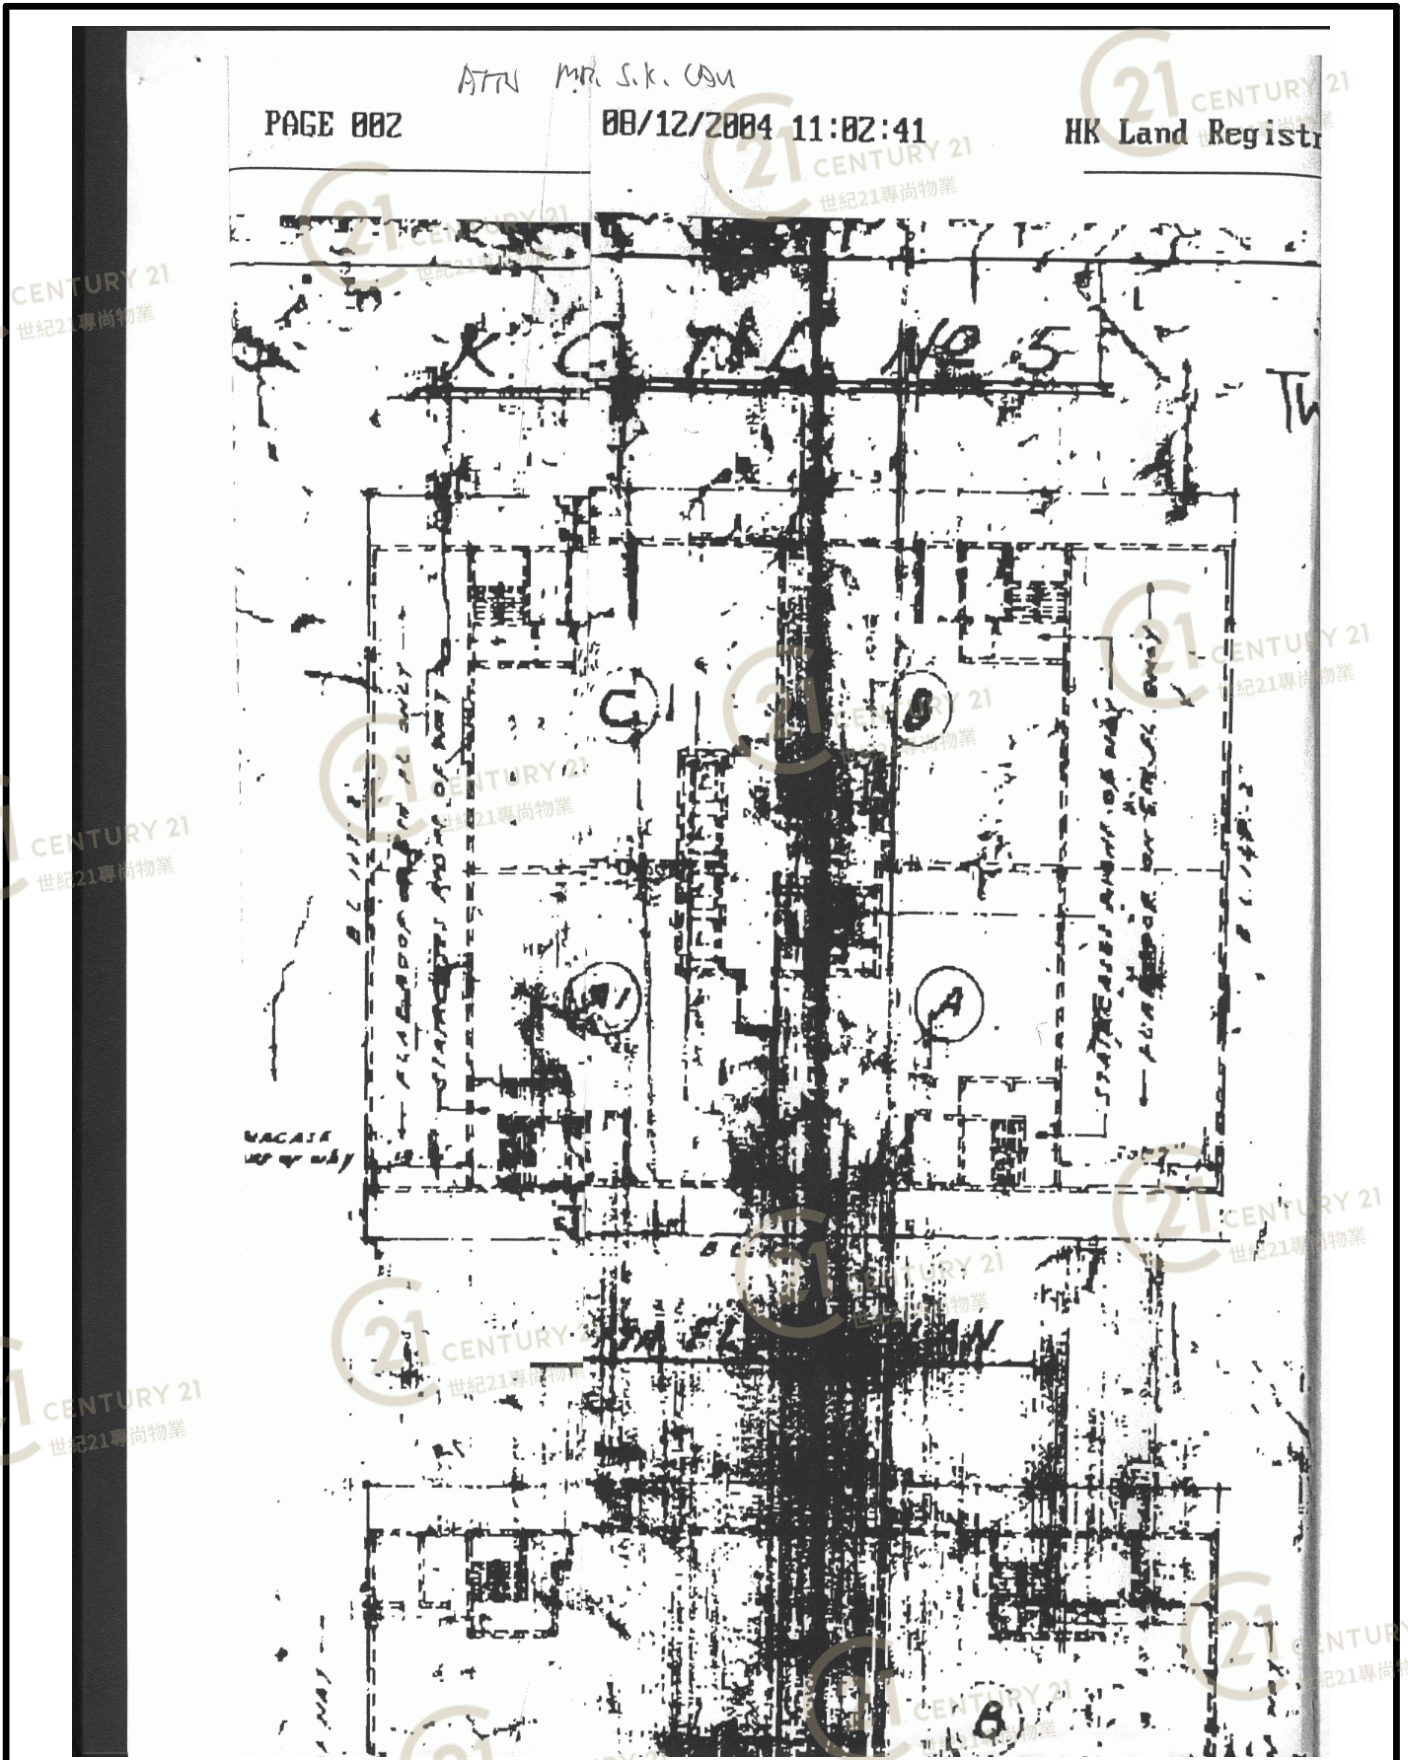

平面圖

Floor Plan

NOT TO SCALE, FOR IDENTIFICATION PURPOSE ONLY

圖中所有數據比例，一概只作參考之用

平面圖

Floor Plan

建興工業大廈 Kin Hing Industrial Building

NOT TO SCALE, FOR IDENTIFICATION PURPOSE ONLY

圖中所有數據比例，一概只作參考之用

平面圖

Floor Plan

KIN HING IND BLDG., 建興工業大廈
No.17-23 Shek Kin St., Kwai Chung, Kln.

五至九樓平面圖

建興工業大廈 Kin Hing Industrial Building

NOT TO SCALE, FOR IDENTIFICATION PURPOSE ONLY
圖中所有數據比例，一概只作參考之用

建興工業大廈 Kin Hing Industrial Building

NOT TO SCALE, FOR IDENTIFICATION PURPOSE ONLY

圖中所有數據比例，一概只作參考之用

平面圖

Floor Plan

建興工業大廈 Kin Hing Industrial Building

NOT TO SCALE, FOR IDENTIFICATION PURPOSE ONLY

圖中所有數據比例，一概只作參考之用