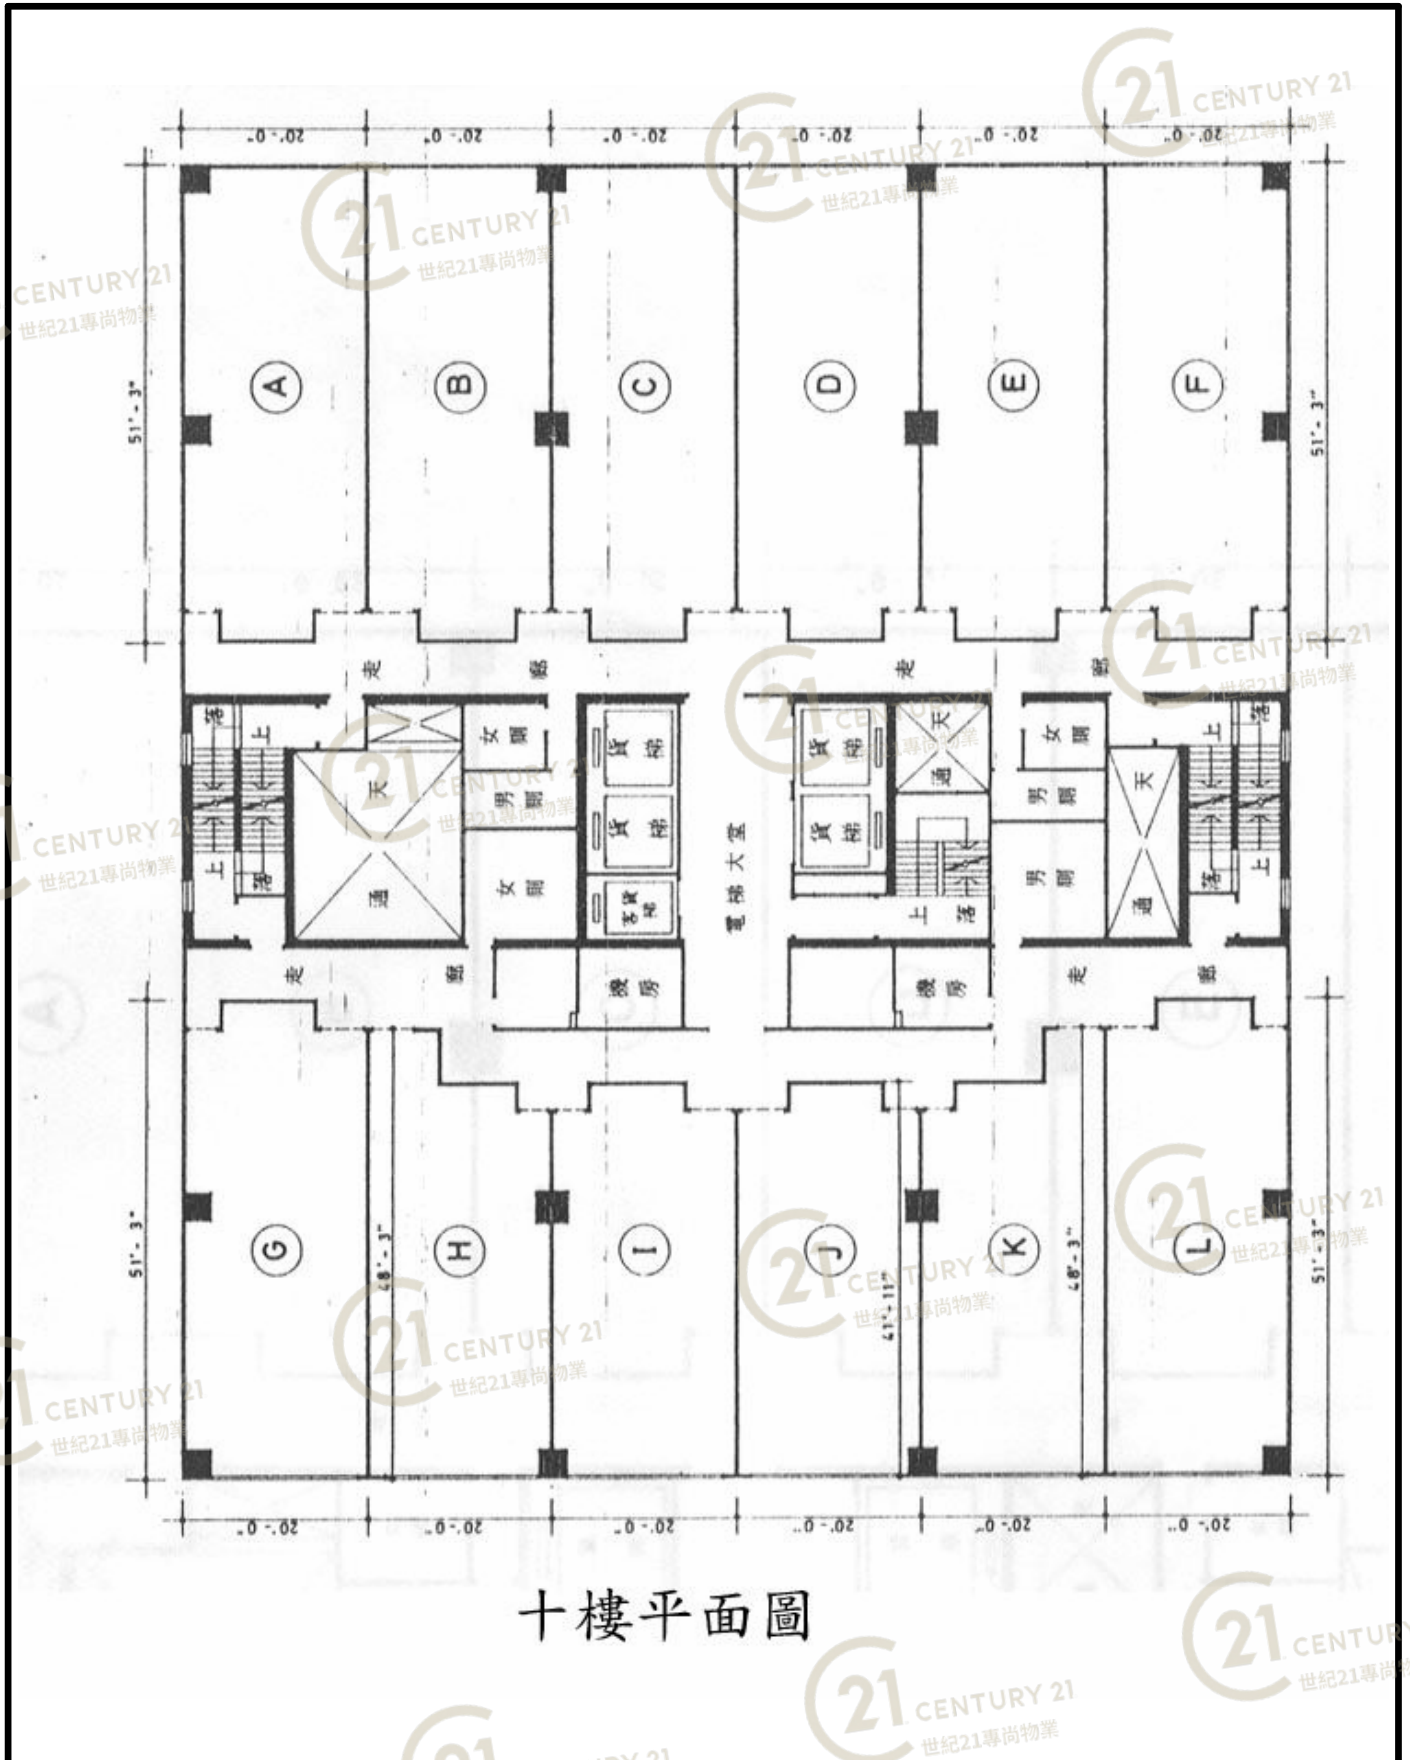

平面圖

Floor Plan

十樓平面圖

金龍工業中心4座 Golden Dragon Industrial Centre Block 4

NOT TO SCALE, FOR IDENTIFICATION PURPOSE ONLY

圖中所有數據比例，一概只作參考之用

平面圖

Floor Plan

十一樓至十七樓平面圖

金龍工業中心4座 Golden Dragon Industrial Centre Block 4

NOT TO SCALE, FOR IDENTIFICATION PURPOSE ONLY

圖中所有數據比例，一概只作參考之用

平面圖

Floor Plan

金龍工業中心4座 Golden Dragon Industrial Centre Block 4

NOT TO SCALE, FOR IDENTIFICATION PURPOSE ONLY

圖中所有數據比例，一概只作參考之用

平面圖

Floor Plan

一樓平面圖

金龍工業中心4座 Golden Dragon Industrial Centre Block 4

NOT TO SCALE, FOR IDENTIFICATION PURPOSE ONLY

圖中所有數據比例，一概只作參考之用

平面圖

Floor Plan

金龍工業中心4座 Golden Dragon Industrial Centre Block 4

NOT TO SCALE, FOR IDENTIFICATION PURPOSE ONLY

圖中所有數據比例，一概只作參考之用

平面圖

Floor Plan

二十五樓平面圖

金龍工業中心4座 Golden Dragon Industrial Centre Block 4