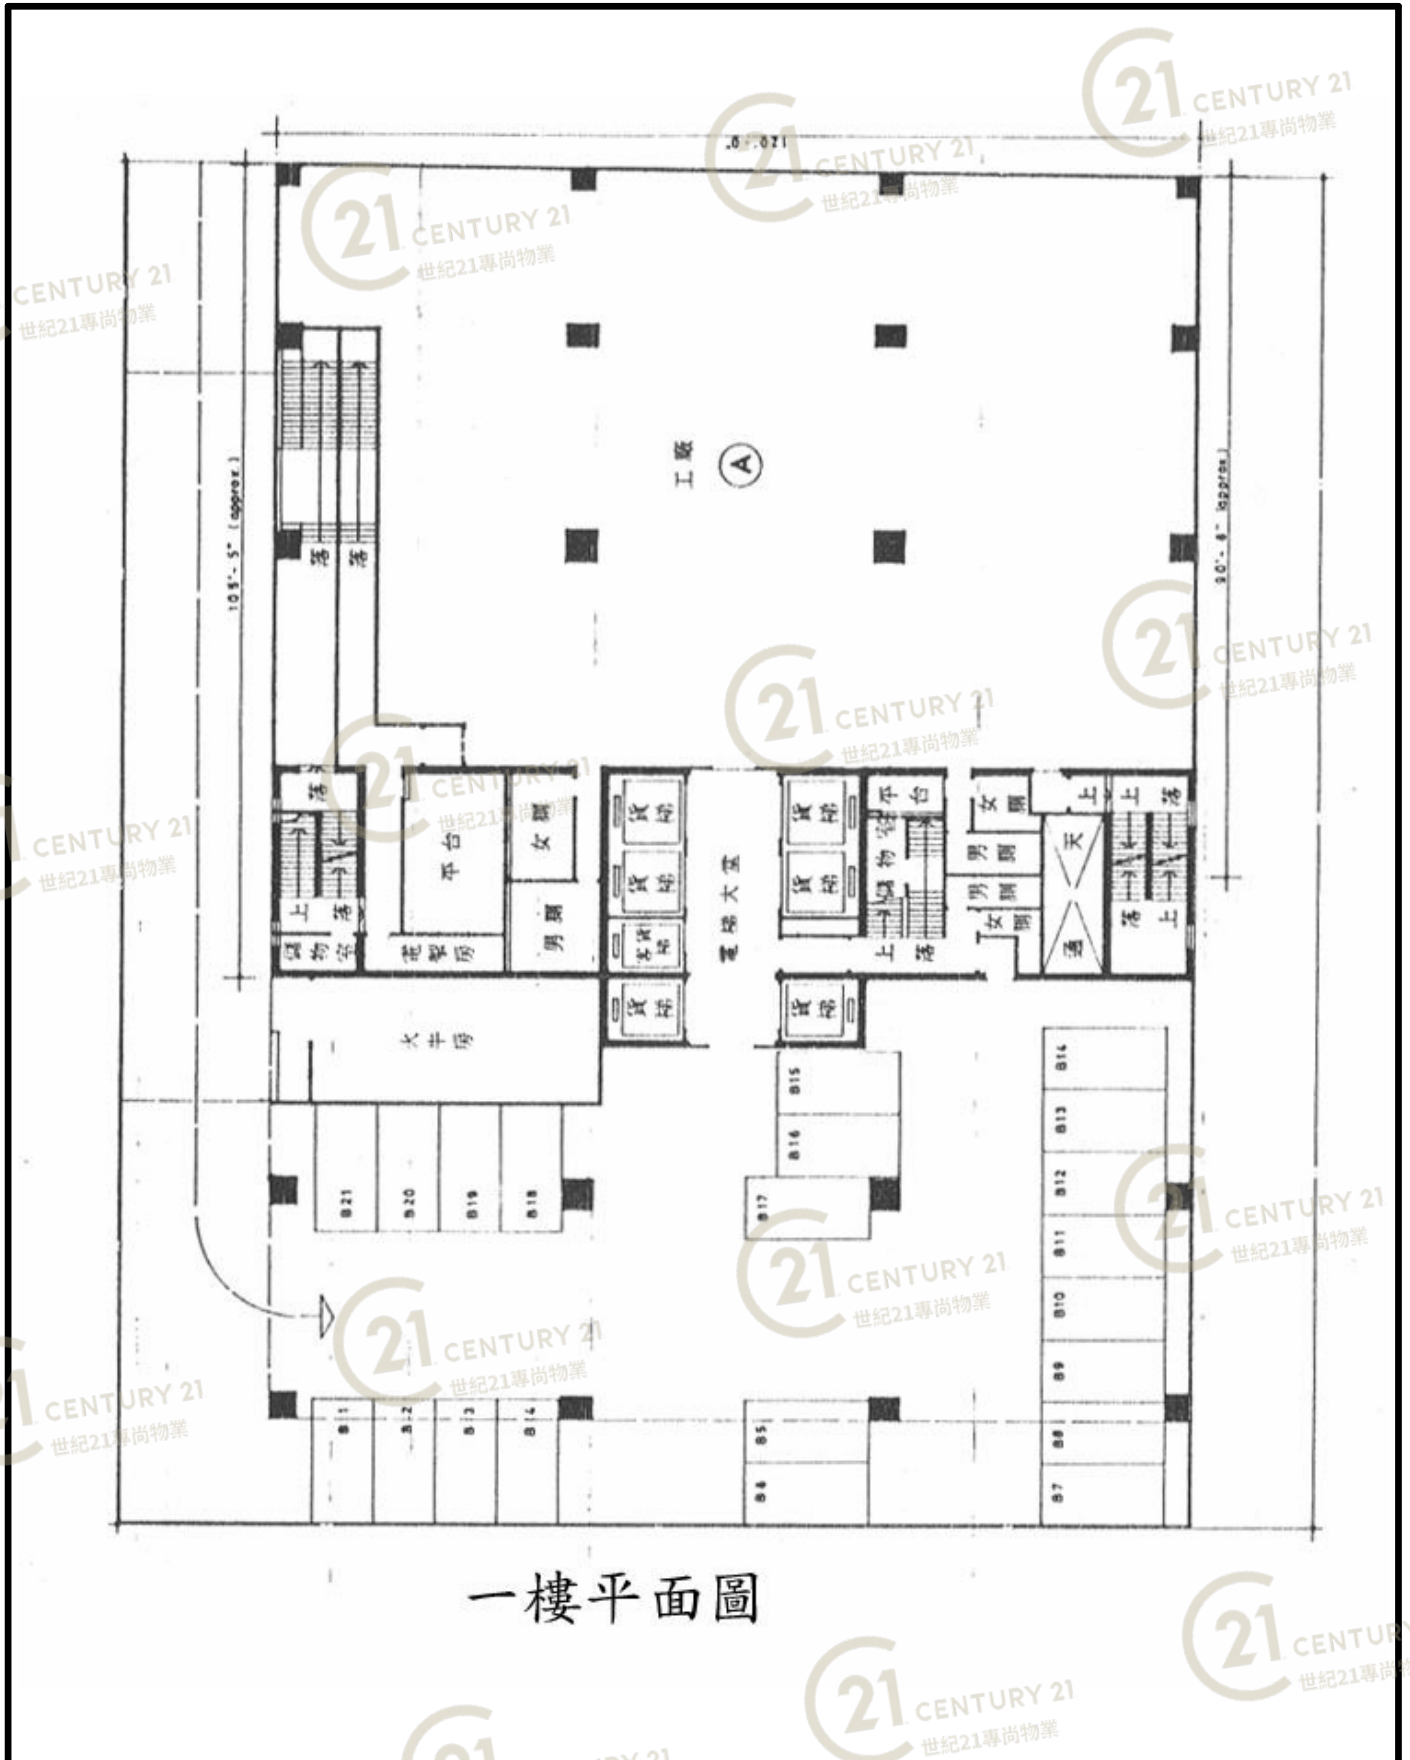

平面圖

Floor Plan

十樓平面圖

金龍工業中心4座 Golden Dragon Industrial Centre Block 4

NOT TO SCALE, FOR IDENTIFICATION PURPOSE ONLY

圖中所有數據比例，一概只作參考之用

平面圖

Floor Plan

十一樓至十七樓平面圖

金龍工業中心4座 Golden Dragon Industrial Centre Block 4

NOT TO SCALE, FOR IDENTIFICATION PURPOSE ONLY

圖中所有數據比例，一概只作參考之用

平面圖

Floor Plan

金龍工業中心4座 Golden Dragon Industrial Centre Block 4

NOT TO SCALE, FOR IDENTIFICATION PURPOSE ONLY

圖中所有數據比例，一概只作參考之用

平面圖

Floor Plan

一樓平面圖

金龍工業中心4座 Golden Dragon Industrial Centre Block 4

NOT TO SCALE, FOR IDENTIFICATION PURPOSE ONLY

圖中所有數據比例，一概只作參考之用

平面圖

Floor Plan

金龍工業中心4座 Golden Dragon Industrial Centre Block 4

NOT TO SCALE, FOR IDENTIFICATION PURPOSE ONLY

圖中所有數據比例，一概只作參考之用

平面圖

Floor Plan

二十五樓平面圖

金龍工業中心4座 Golden Dragon Industrial Centre Block 4