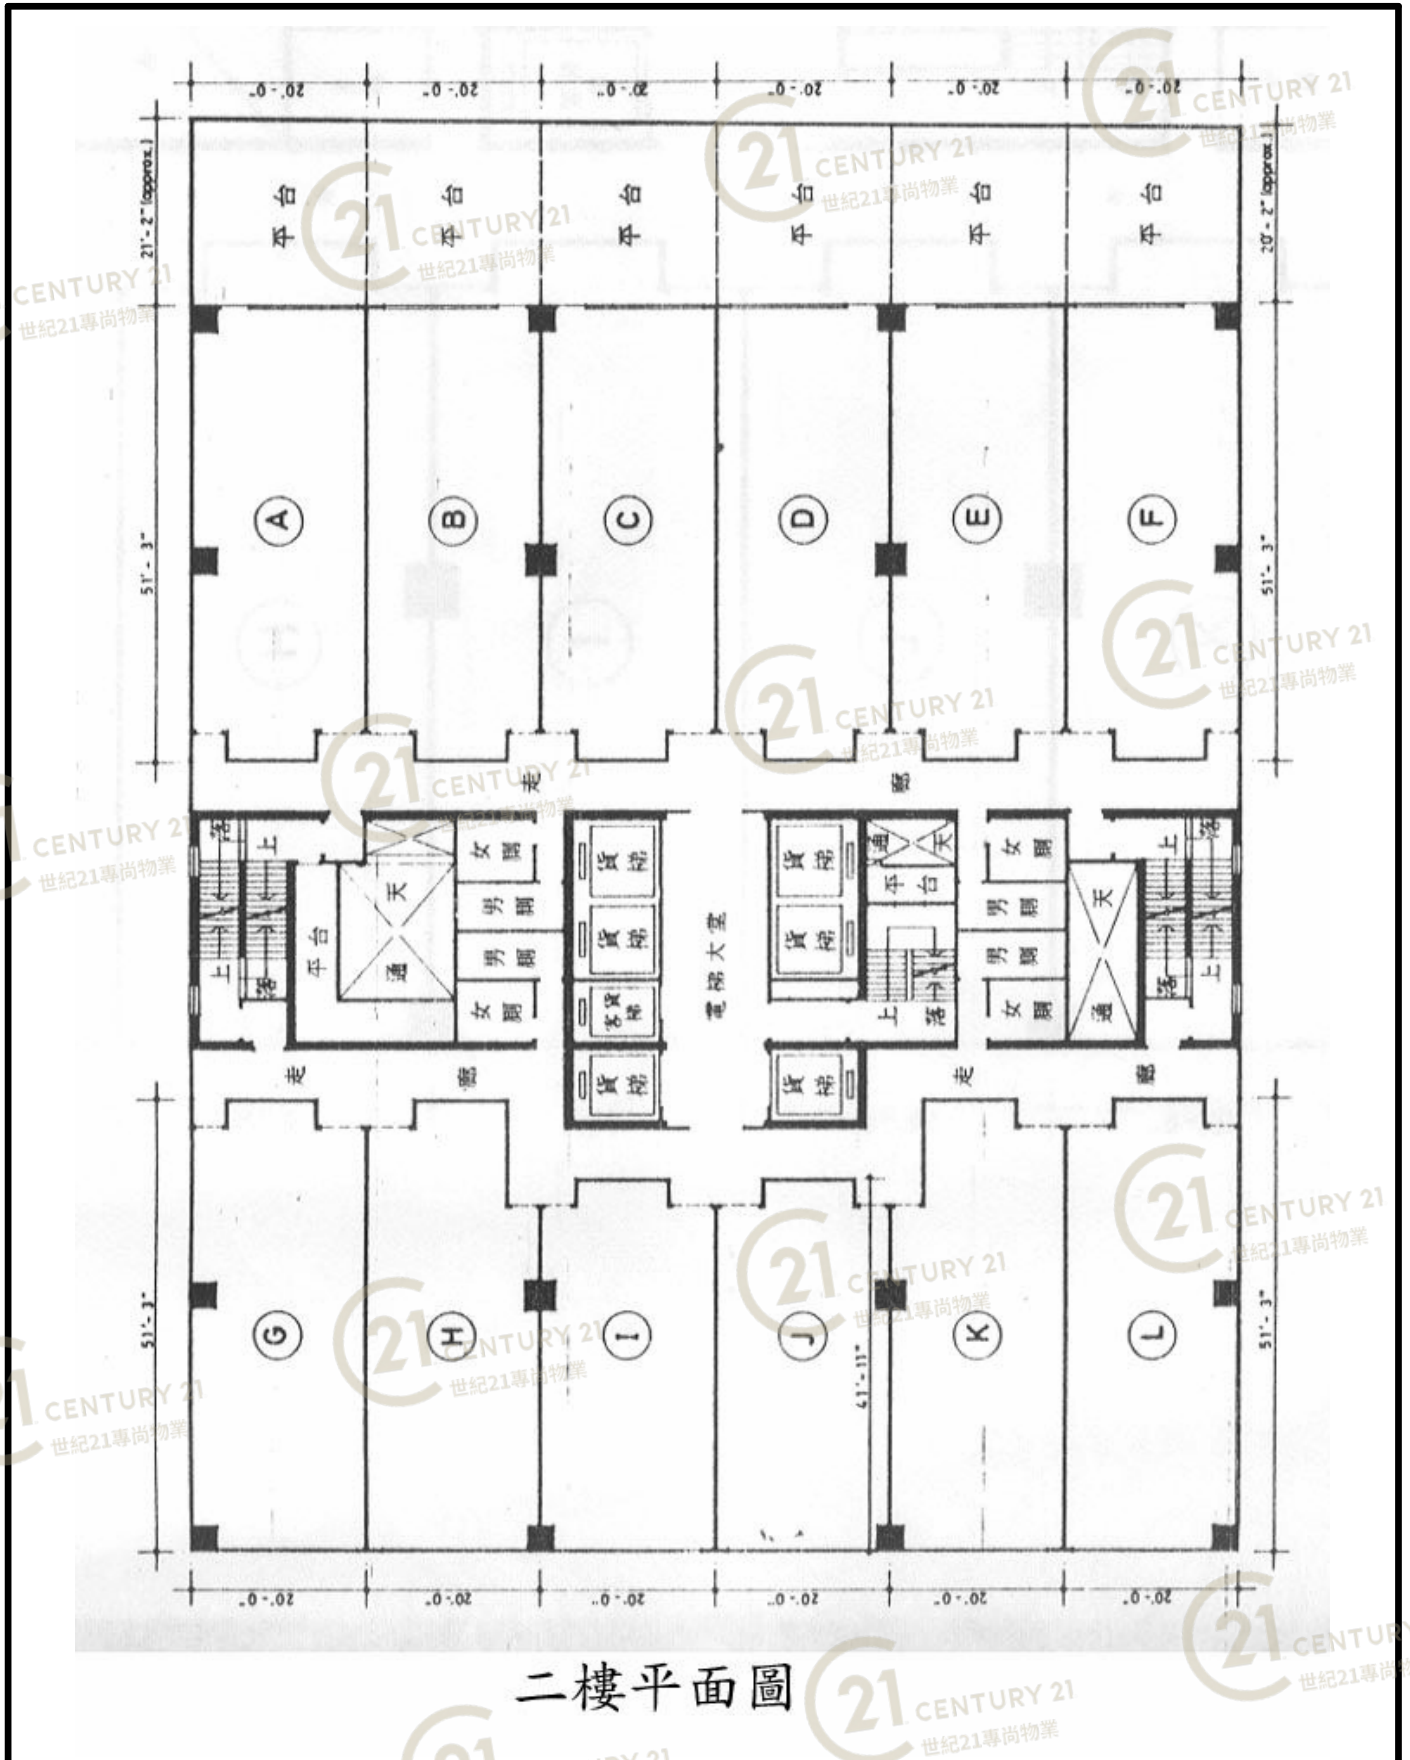

平面圖

Floor Plan

十樓平面圖

金龍工業中心4座 Golden Dragon Industrial Centre Block 4

NOT TO SCALE, FOR IDENTIFICATION PURPOSE ONLY

圖中所有數據比例，一概只作參考之用

平面圖

Floor Plan

圖中所有數據比例，一概只作參考之用

平面圖

Floor Plan

一樓平面圖

金龍工業中心4座 Golden Dragon Industrial Centre Block 4

NOT TO SCALE, FOR IDENTIFICATION PURPOSE ONLY

圖中所有數據比例，一概只作參考之用

平面圖

Floor Plan

金龍工業中心4座 Golden Dragon Industrial Centre Block 4

NOT TO SCALE, FOR IDENTIFICATION PURPOSE ONLY

圖中所有數據比例，一概只作參考之用

平面圖

Floor Plan

二十五樓平面圖

金龍工業中心4座 Golden Dragon Industrial Centre Block 4

NOT TO SCALE, FOR IDENTIFICATION PURPOSE ONLY

圖中所有數據比例，一概只作參考之用

平面圖

Floor Plan

金龍工業中心4座 Golden Dragon Industrial Centre Block 4

NOT TO SCALE, FOR IDENTIFICATION PURPOSE ONLY

圖中所有數據比例，一概只作參考之用

平面圖