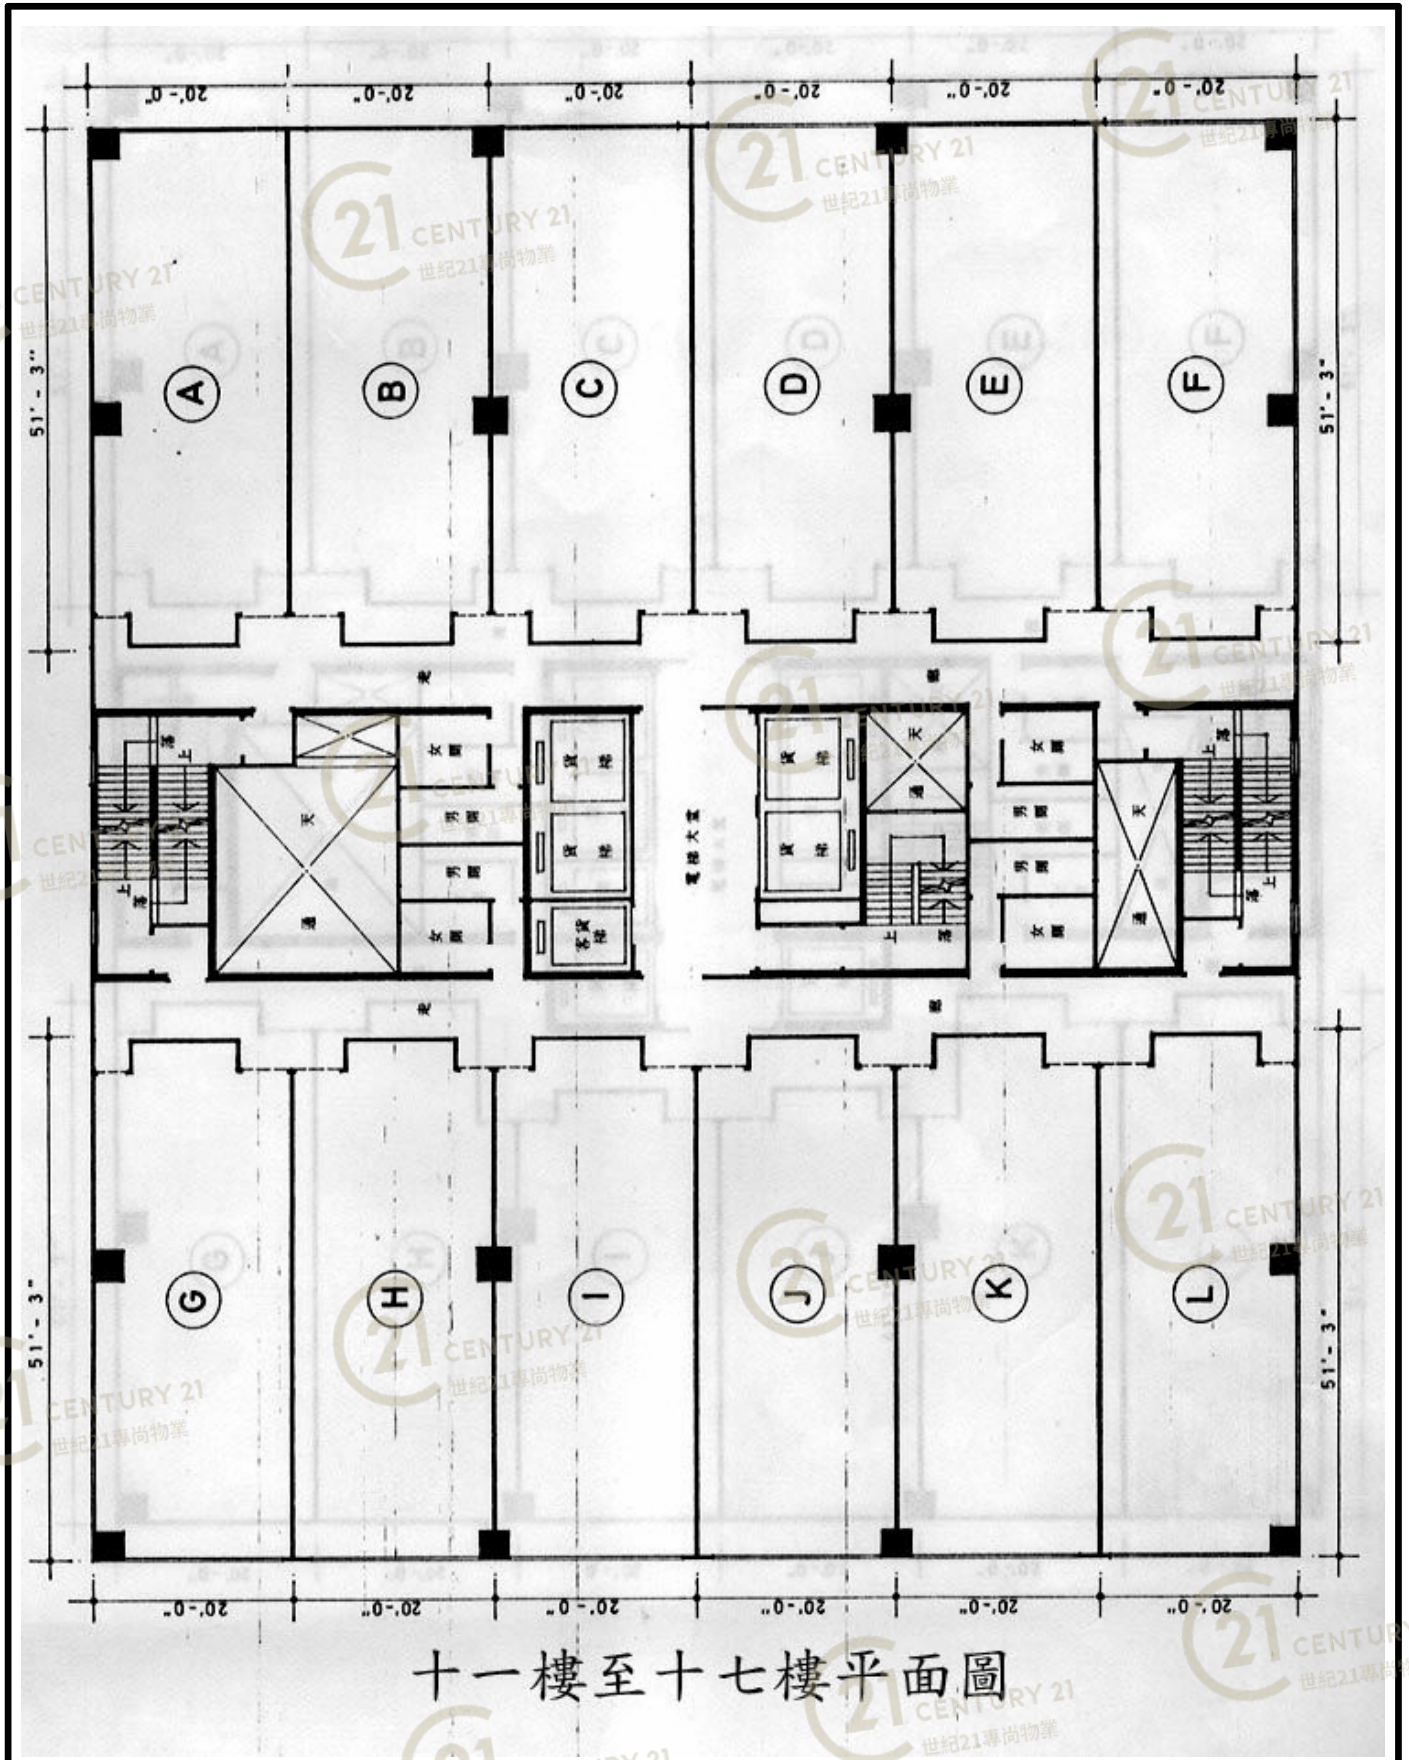

平面圖

Floor Plan

十樓平面圖

金龍工業中心4座 Golden Dragon Industrial Centre Block 4

NOT TO SCALE, FOR IDENTIFICATION PURPOSE ONLY

圖中所有數據比例，一概只作參考之用

平面圖

Floor Plan

十一樓至十七樓平面圖

金龍工業中心4座 Golden Dragon Industrial Centre Block 4

NOT TO SCALE, FOR IDENTIFICATION PURPOSE ONLY

圖中所有數據比例，一概只作參考之用

平面圖

Floor Plan

金龍工業中心4座 Golden Dragon Industrial Centre Block 4

NOT TO SCALE, FOR IDENTIFICATION PURPOSE ONLY

圖中所有數據比例，一概只作參考之用

平面圖

Floor Plan

一樓平面圖

金龍工業中心4座 Golden Dragon Industrial Centre Block 4

NOT TO SCALE, FOR IDENTIFICATION PURPOSE ONLY

圖中所有數據比例，一概只作參考之用

平面圖

Floor Plan

金龍工業中心4座 Golden Dragon Industrial Centre Block 4

NOT TO SCALE, FOR IDENTIFICATION PURPOSE ONLY

圖中所有數據比例，一概只作參考之用

平面圖

Floor Plan

二十五樓平面圖

金龍工業中心4座 Golden Dragon Industrial Centre Block 4