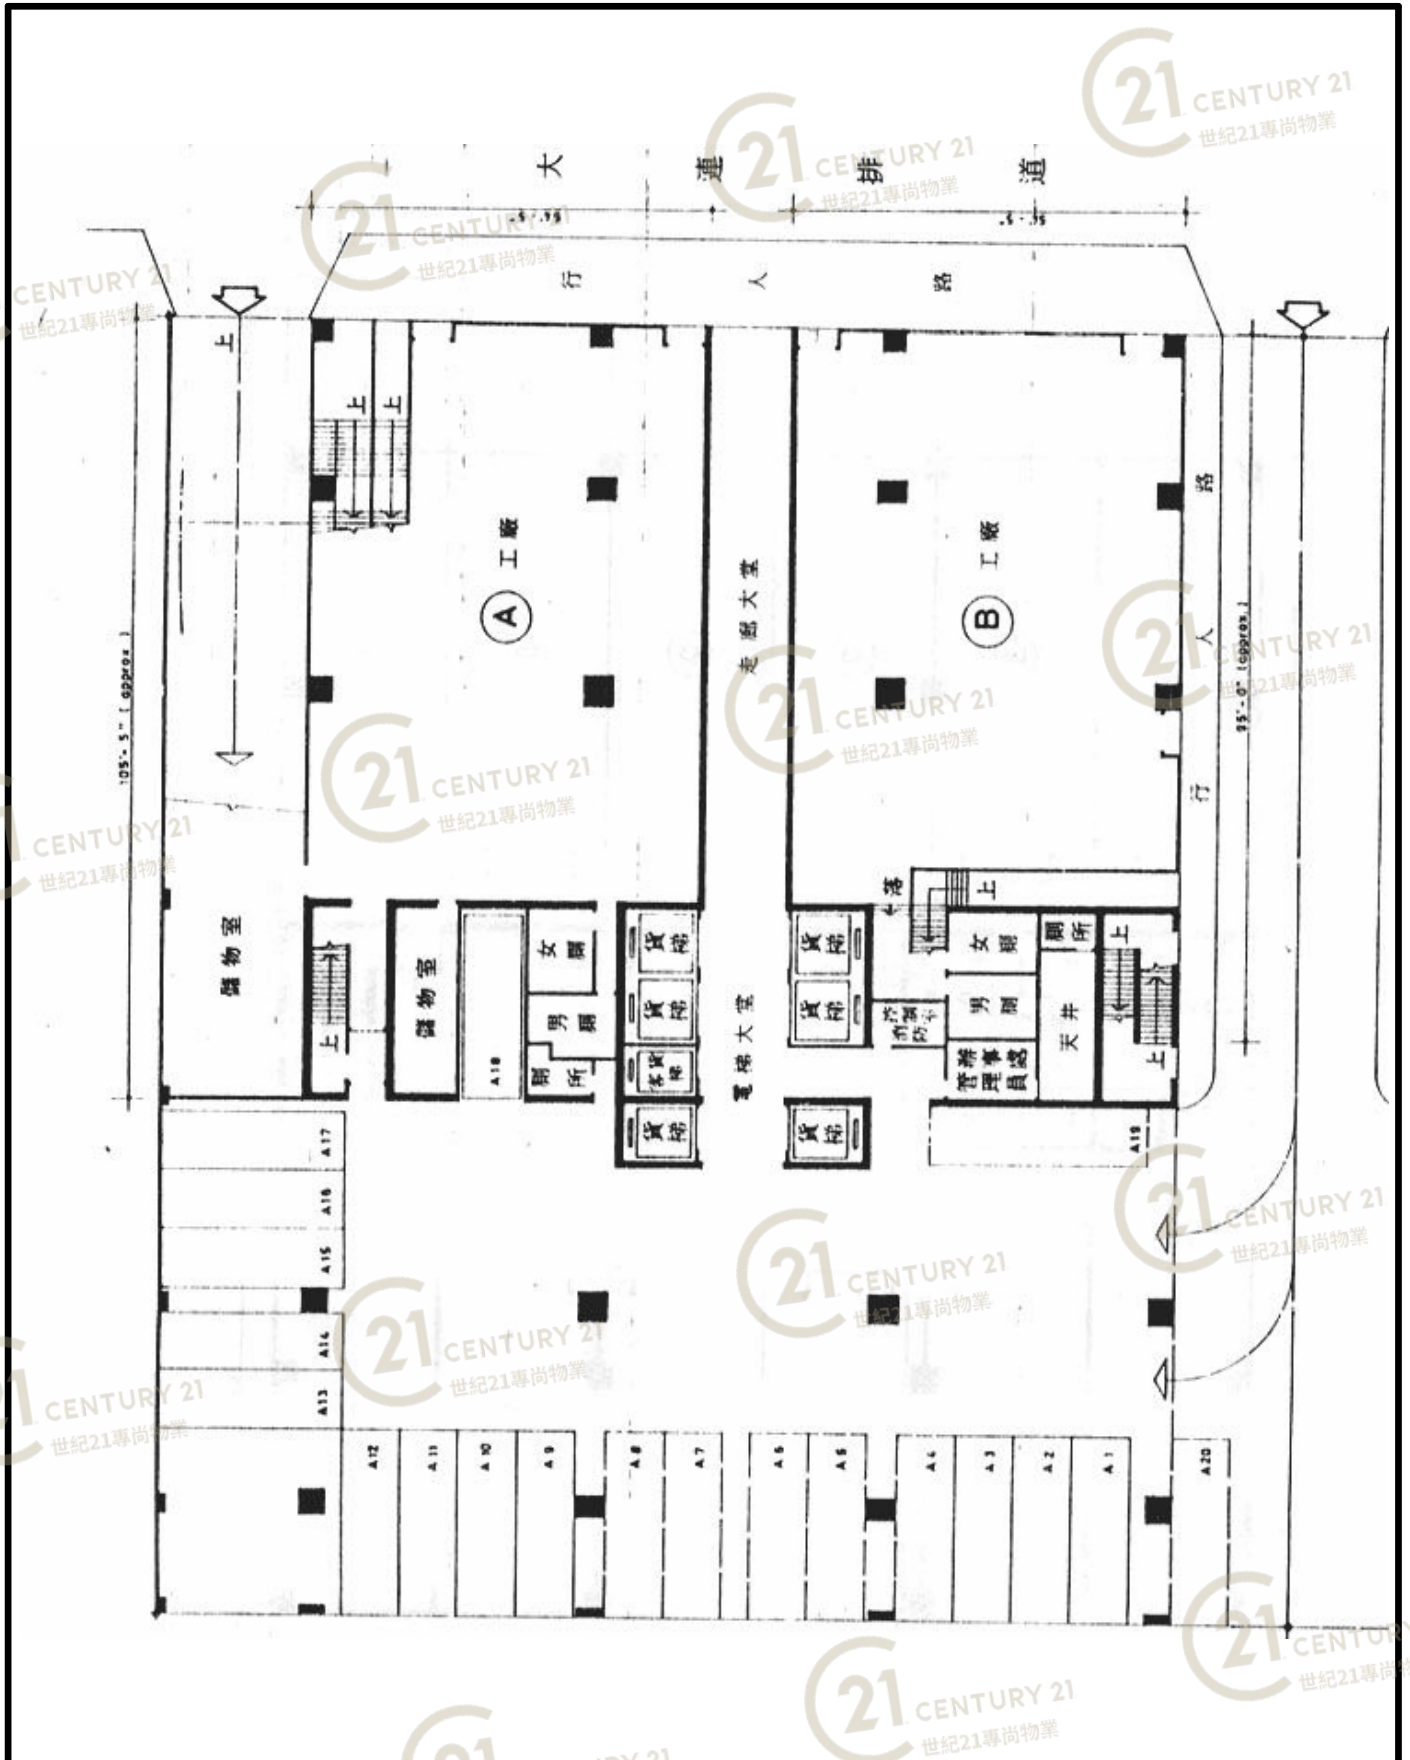

平面圖

Floor Plan

十樓平面圖

金龍工業中心4座 Golden Dragon Industrial Centre Block 4

NOT TO SCALE, FOR IDENTIFICATION PURPOSE ONLY

圖中所有數據比例，一概只作參考之用

平面圖

Floor Plan

NOT TO SCALE, FOR IDENTIFICATION PURPOSE ONLY

圖中所有數據比例，一概只作參考之用

平面圖

Floor Plan

金龍工業中心4座 Golden Dragon Industrial Centre Block 4

NOT TO SCALE, FOR IDENTIFICATION PURPOSE ONLY

圖中所有數據比例，一概只作參考之用

平面圖

Floor Plan

三樓至九樓平面圖

金龍工業中心4座 Golden Dragon Industrial Centre Block 4

NOT TO SCALE, FOR IDENTIFICATION PURPOSE ONLY

圖中所有數據比例，一概只作參考之用

平面圖

Floor Plan

金龍工業中心4座 Golden Dragon Industrial Centre Block 4

NOT TO SCALE, FOR IDENTIFICATION PURPOSE ONLY

圖中所有數據比例，一概只作參考之用

平面圖

Floor Plan

金龍工業中心4座 Golden Dragon Industrial Centre Block 4

NOT TO SCALE, FOR IDENTIFICATION PURPOSE ONLY

圖中所有數據比例，一概只作參考之用

金龍工業中心4座 Golden Dragon Industrial Centre Block 4