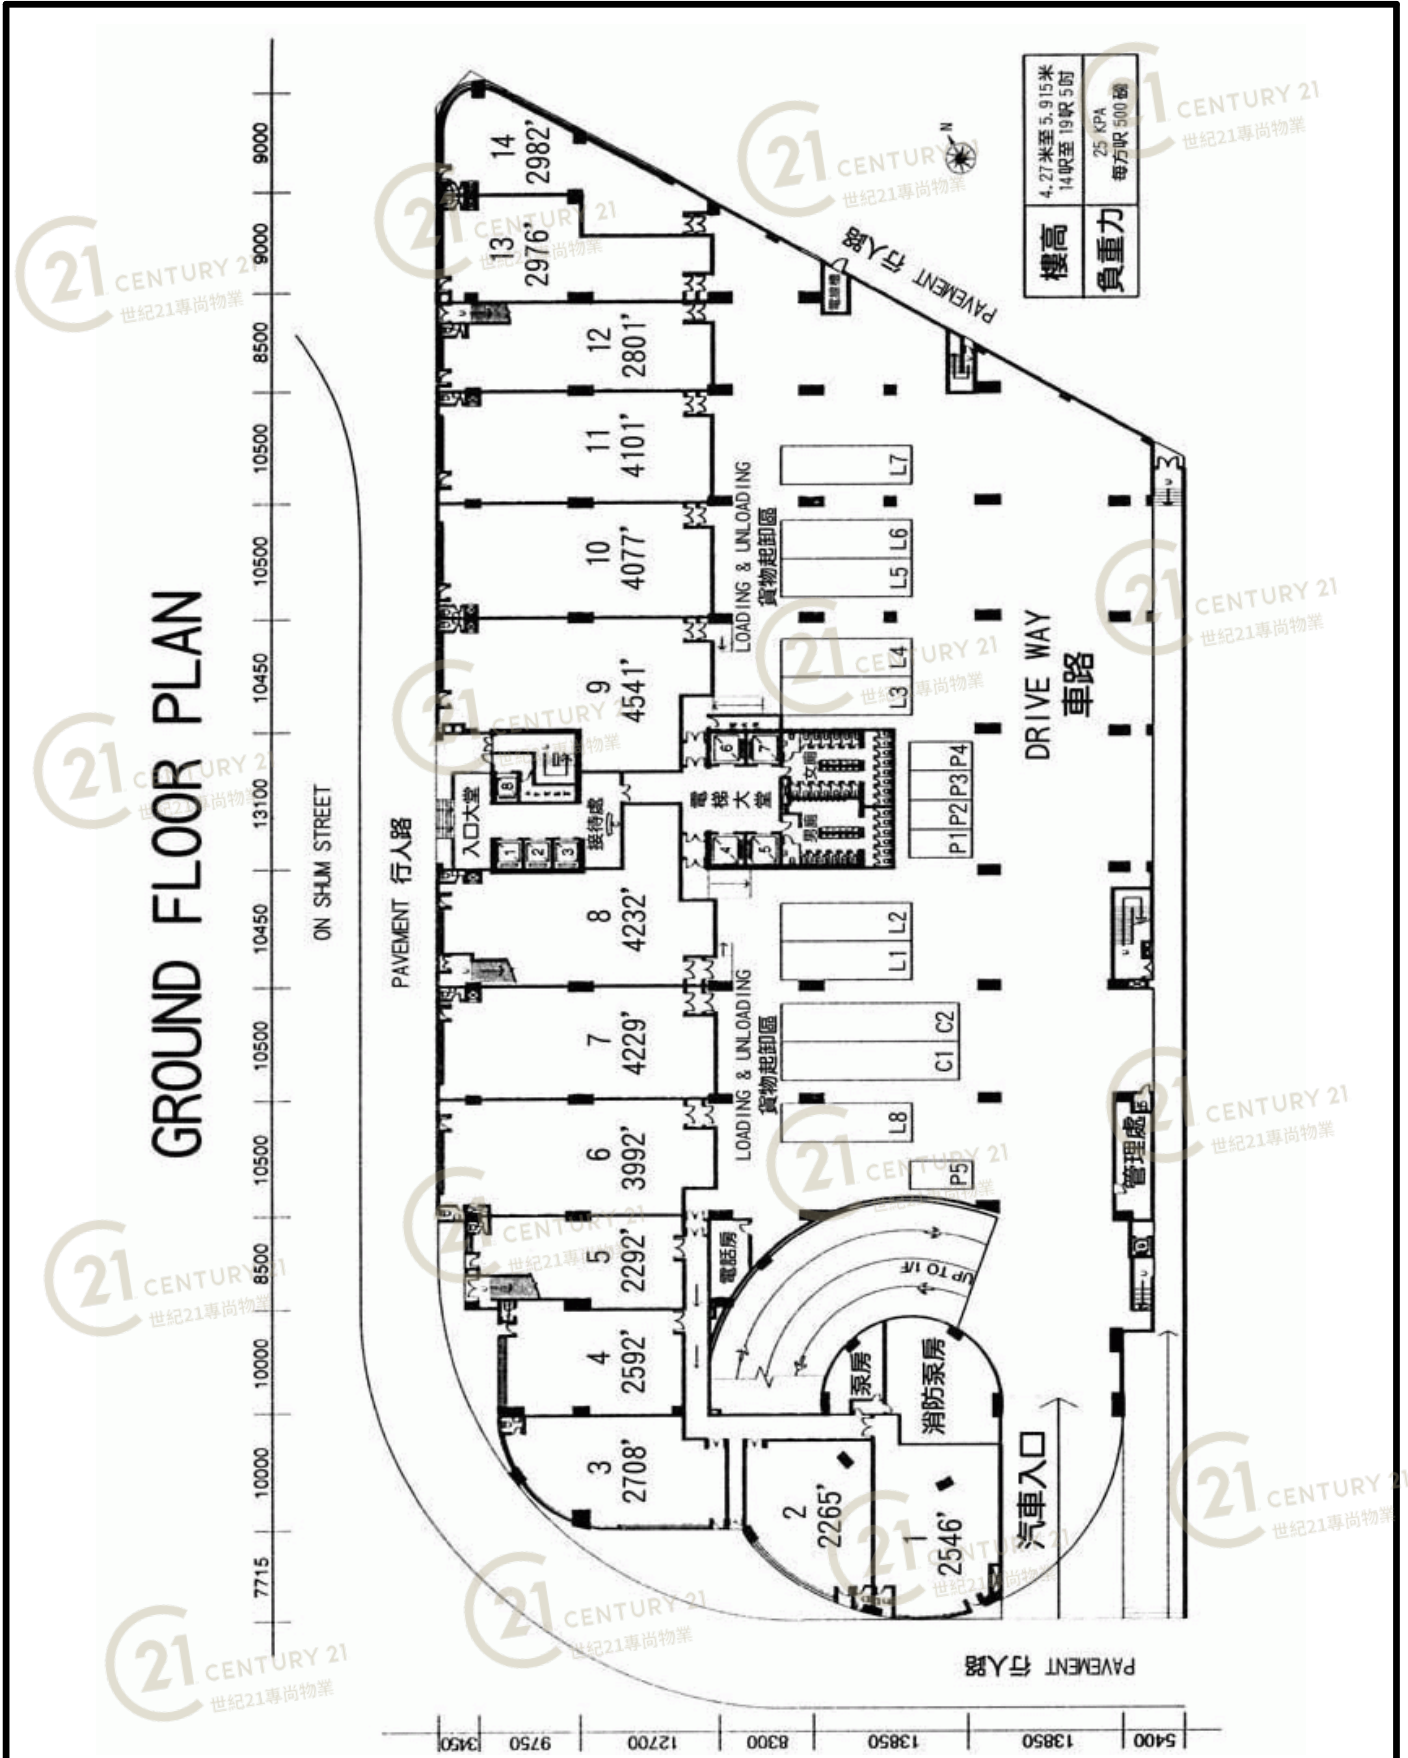

華順廣場 Topsail Plaza

NOT TO SCALE, FOR IDENTIFICATION PURPOSE ONLY

圖中所有數據比例，一概只作參考之用

平面圖

Floor Plan

NOT TO SCALE, FOR IDENTIFICATION PURPOSE ONLY

圖中所有數據比例，一概只作參考之用

平面圖

Floor Plan

NOT TO SCALE, FOR IDENTIFICATION PURPOSE ONLY

圖中所有數據比例，一概只作參考之用

平面圖

Floor Plan

華順廣場 Topsail Plaza

NOT TO SCALE, FOR IDENTIFICATION PURPOSE ONLY

圖中所有數據比例，一概只作參考之用

平面圖

Floor Plan

華順廣場 Topsail Plaza

NOT TO SCALE, FOR IDENTIFICATION PURPOSE ONLY

圖中所有數據比例，一概只作參考之用

外觀圖

Building Outlook

華順廣場 Topsail Plaza