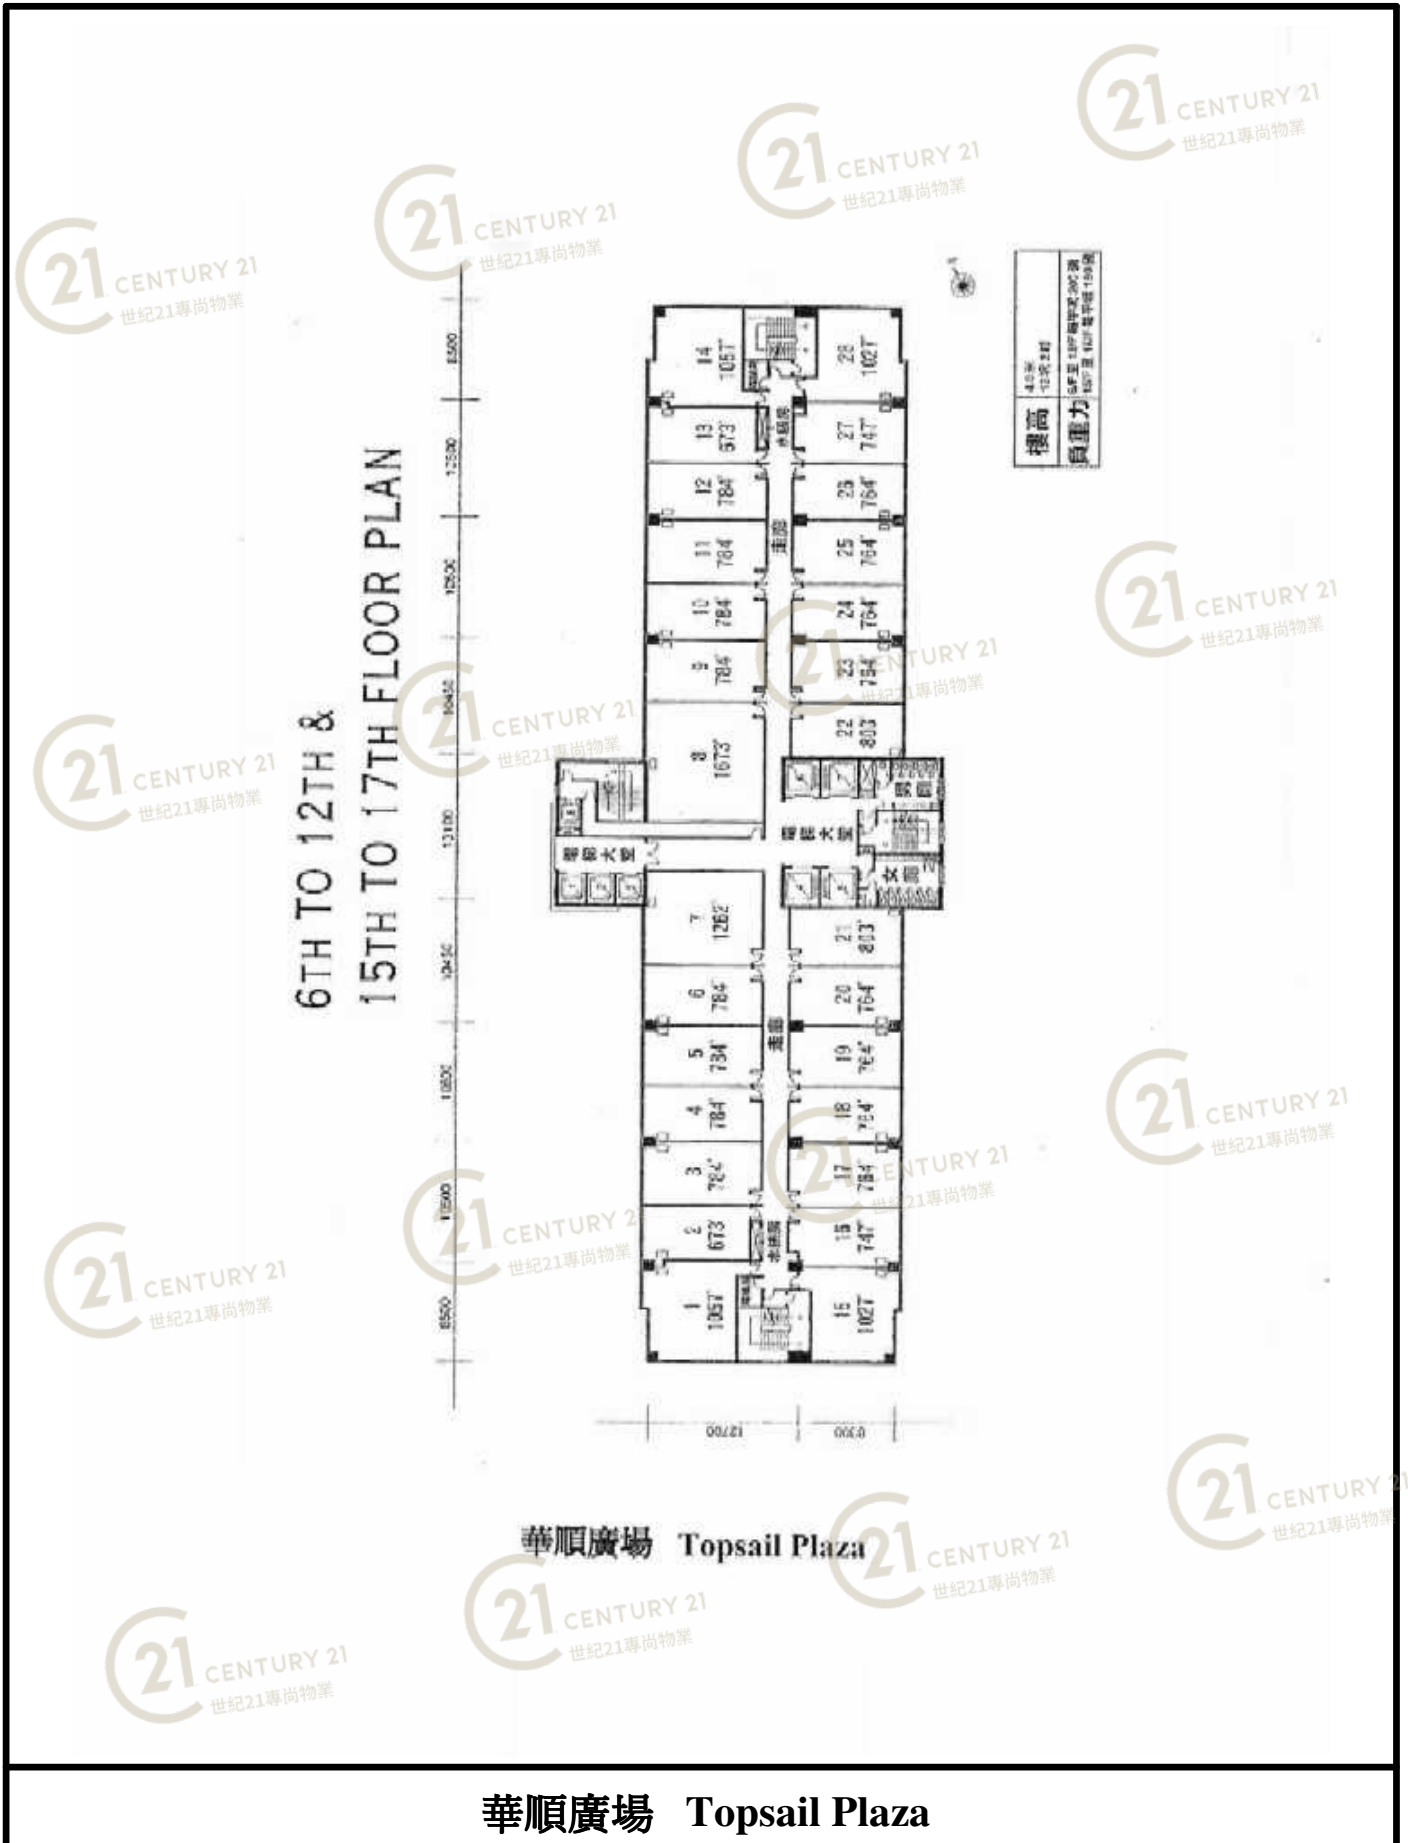

Floor Plan

華順廣場 Topsail Plaza

NOT TO SCALE, FOR IDENTIFICATION PURPOSE ONLY

圖中所有數據比例，一概只作參考之用

平面圖

Floor Plan

華順廣場 Topsail Plaza

NOT TO SCALE, FOR IDENTIFICATION PURPOSE ONLY

圖中所有數據比例，一概只作參考之用

平面圖

Floor Plan

華順廣場 Topsail Plaza

NOT TO SCALE, FOR IDENTIFICATION PURPOSE ONLY

圖中所有數據比例，一概只作參考之用

平面圖

Floor Plan

華順廣場 Topsail Plaza

NOT TO SCALE, FOR IDENTIFICATION PURPOSE ONLY

圖中所有數據比例，一概只作參考之用

平面圖

Floor Plan

NOT TO SCALE, FOR IDENTIFICATION PURPOSE ONLY

圖中所有數據比例，一概只作參考之用

平面圖

Floor Plan

NOT TO SCALE, FOR IDENTIFICATION PURPOSE ONLY

圖中所有數據比例，一概只作參考之用

平面圖

Floor Plan

華順廣場 Topsail Plaza

NOT TO SCALE, FOR IDENTIFICATION PURPOSE ONLY

圖中所有數據比例，一概只作參考之用