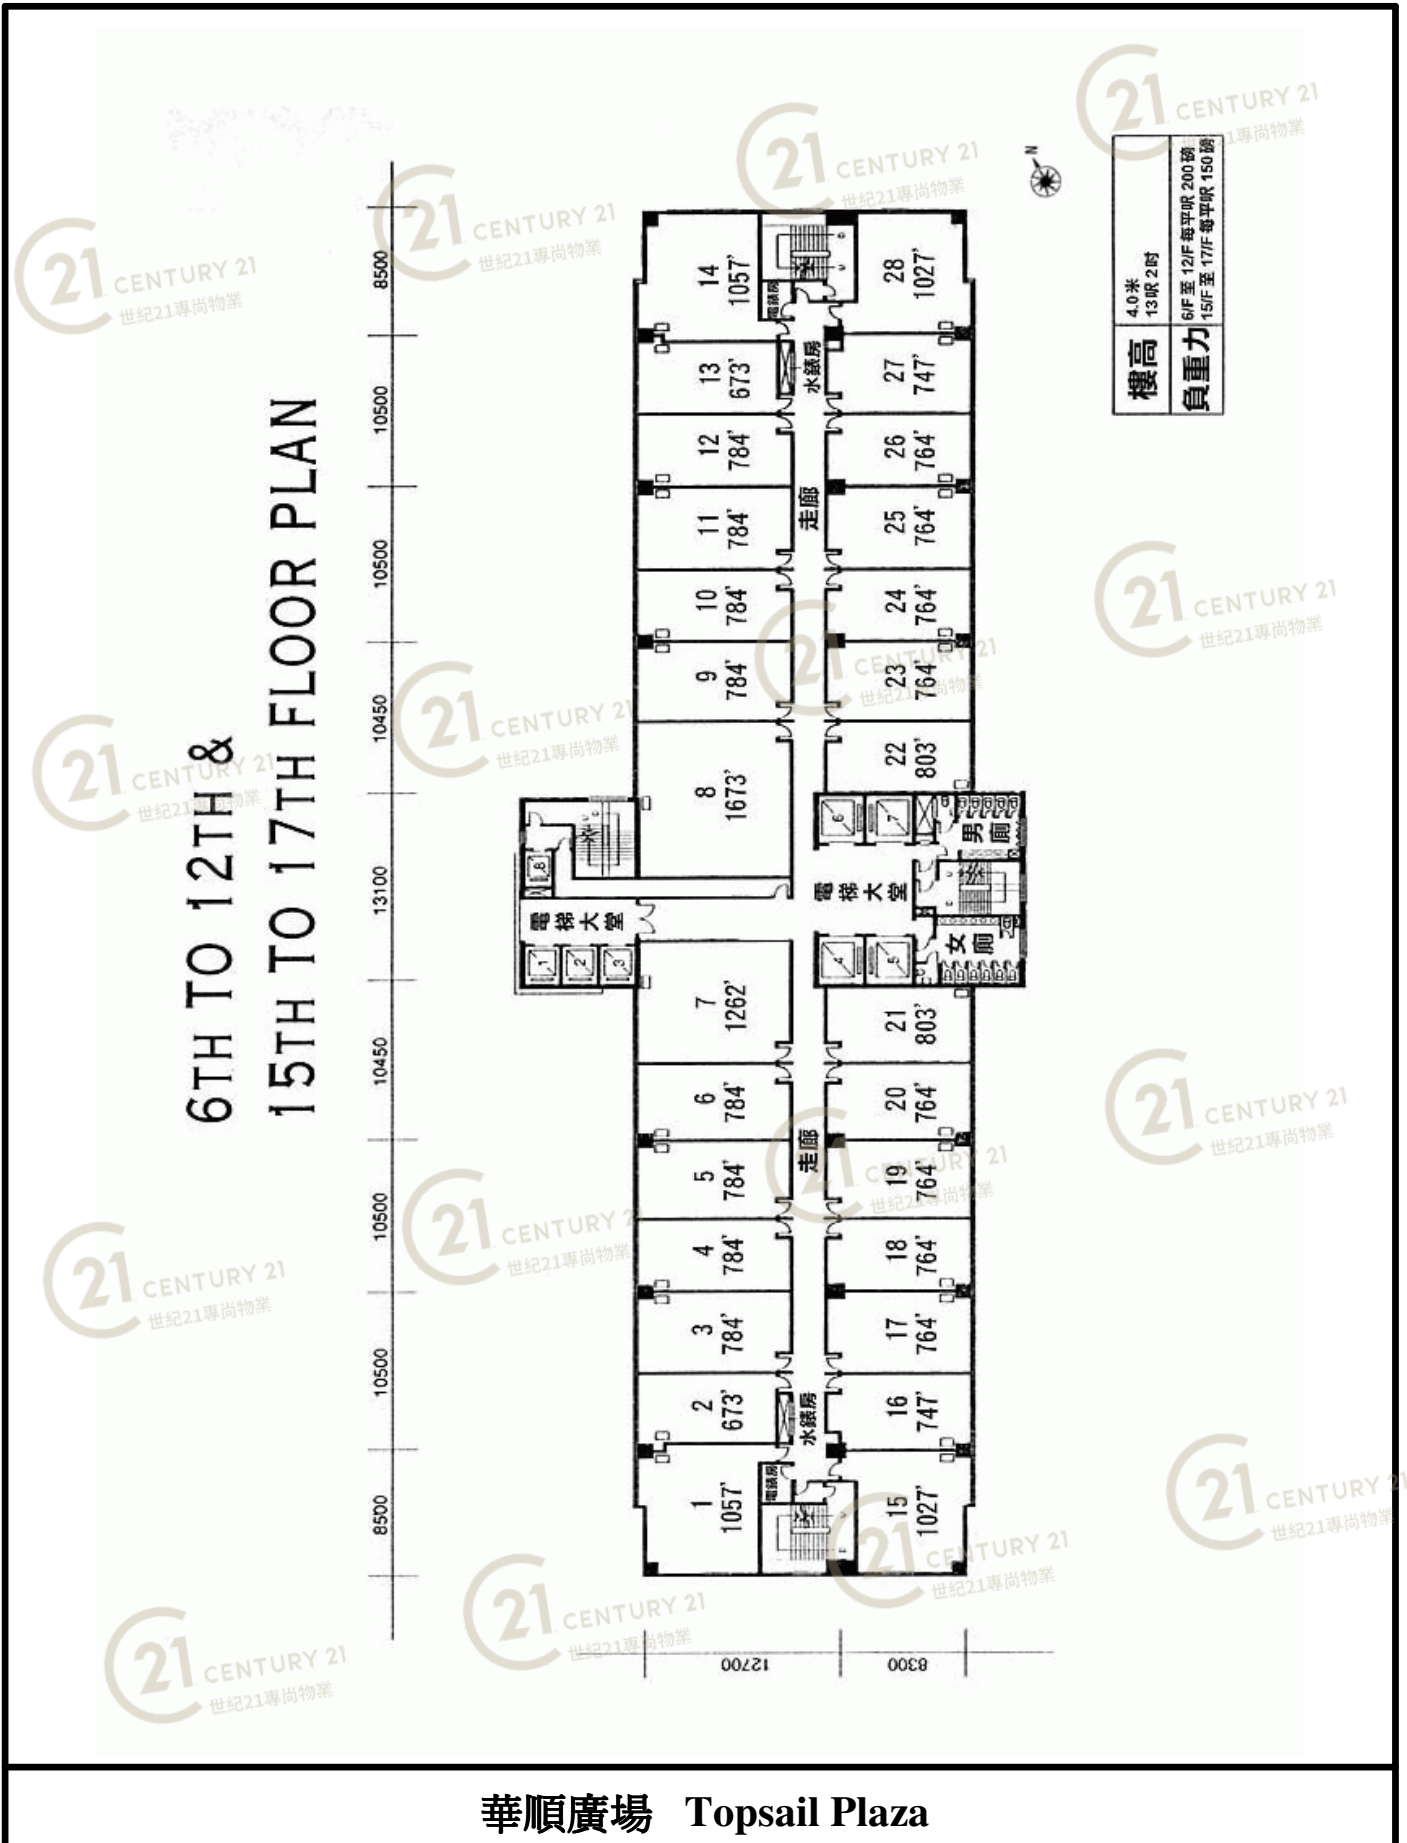

Floor Plan

華順廣場 Topsail Plaza

NOT TO SCALE, FOR IDENTIFICATION PURPOSE ONLY

圖中所有數據比例，一概只作參考之用

平面圖

Floor Plan

華順廣場 Topsail Plaza

NOT TO SCALE, FOR IDENTIFICATION PURPOSE ONLY

圖中所有數據比例，一概只作參考之用

平面圖

Floor Plan

華順廣場 Topsail Plaza

NOT TO SCALE, FOR IDENTIFICATION PURPOSE ONLY

圖中所有數據比例，一概只作參考之用

平面圖

Floor Plan

華順廣場 Topsail Plaza

NOT TO SCALE, FOR IDENTIFICATION PURPOSE ONLY

圖中所有數據比例，一概只作參考之用

平面圖

Floor Plan

NOT TO SCALE, FOR IDENTIFICATION PURPOSE ONLY

圖中所有數據比例，一概只作參考之用

平面圖

Floor Plan

NOT TO SCALE, FOR IDENTIFICATION PURPOSE ONLY

圖中所有數據比例，一概只作參考之用

平面圖

Floor Plan

華順廣場 Topsail Plaza

NOT TO SCALE, FOR IDENTIFICATION PURPOSE ONLY

圖中所有數據比例，一概只作參考之用