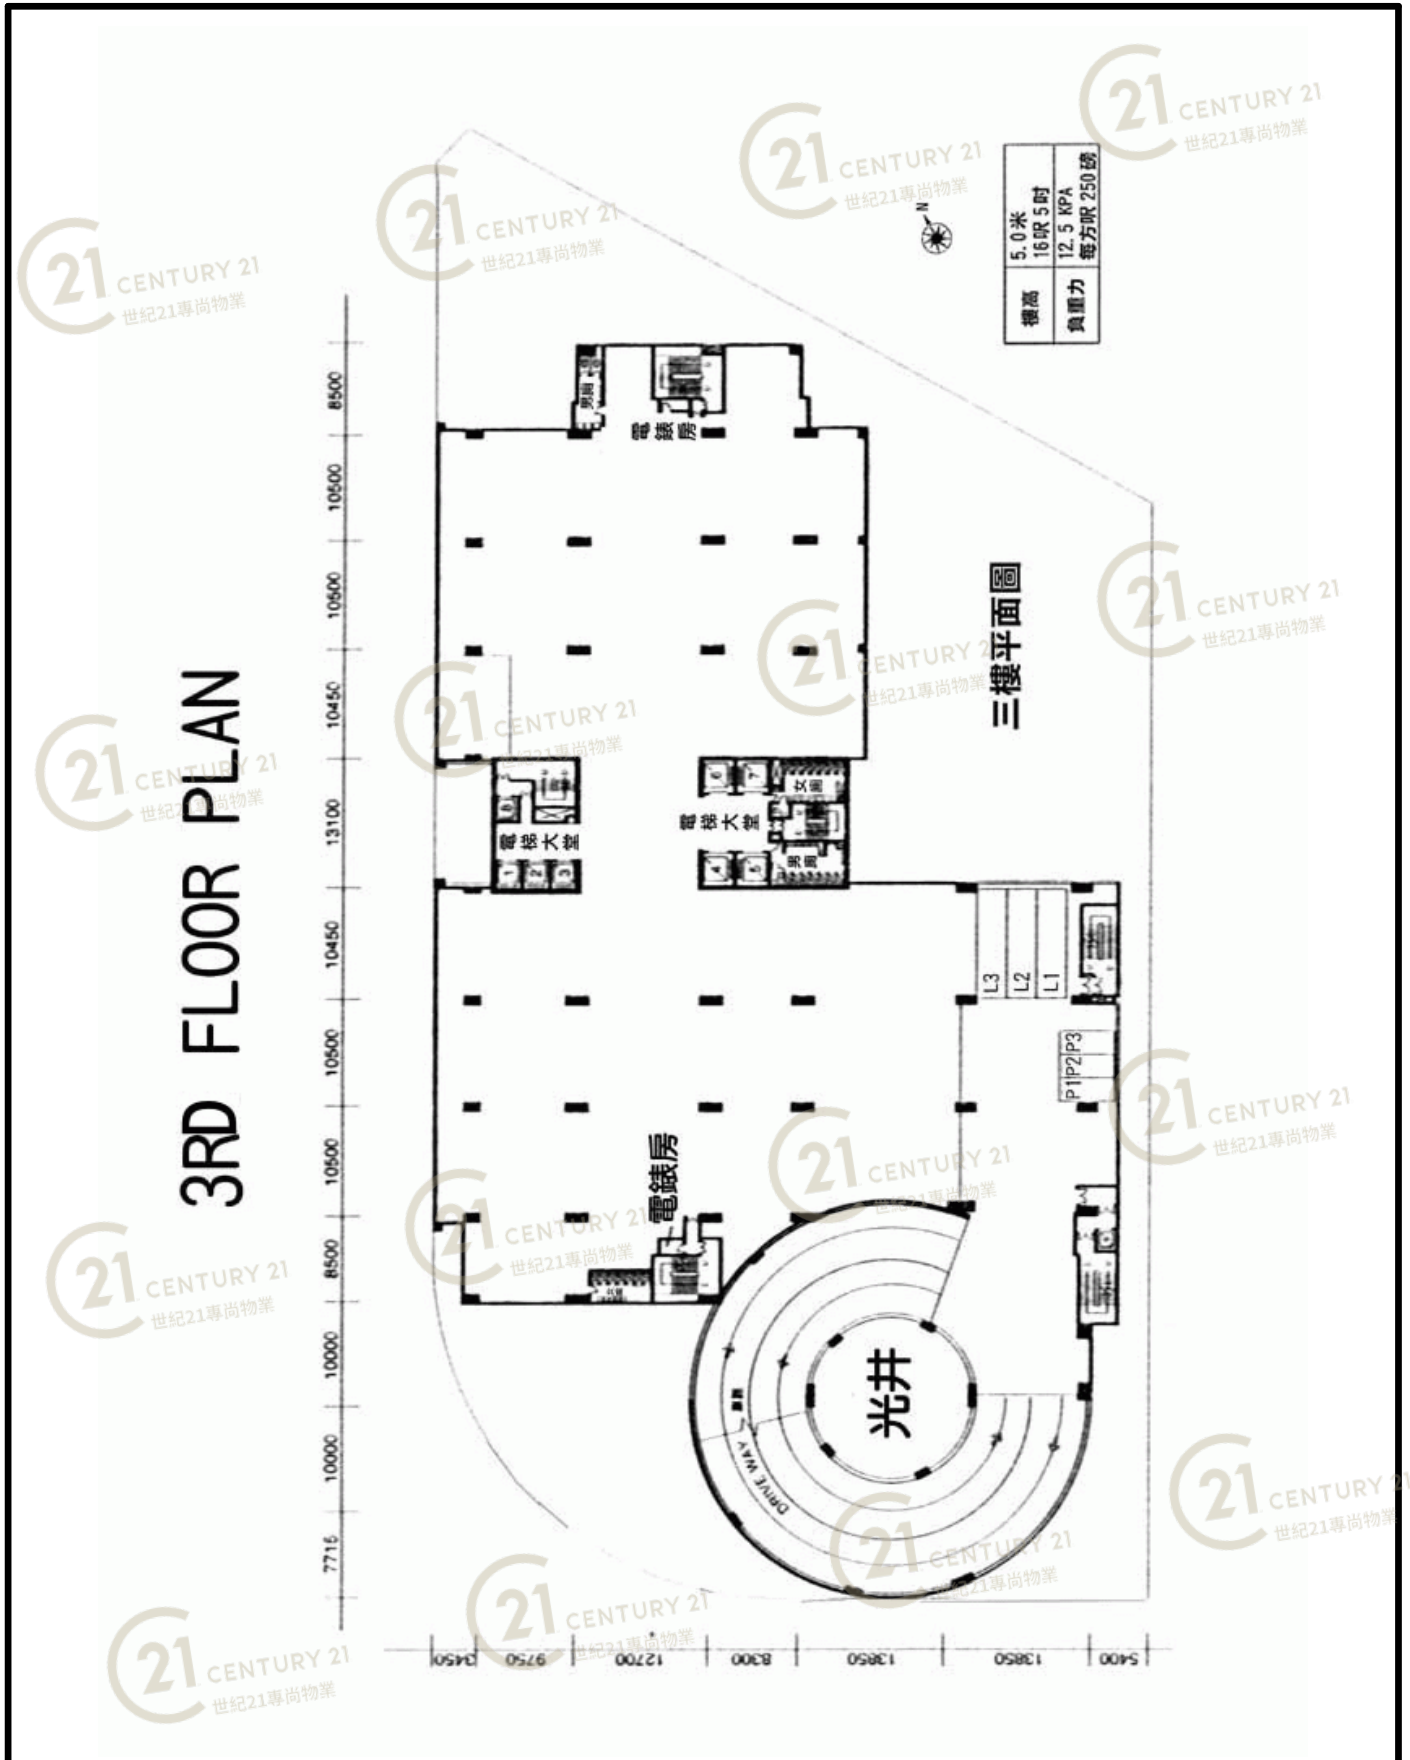

平面圖

Floor Plan

華順廣場 Topsail Plaza

NOT TO SCALE, FOR IDENTIFICATION PURPOSE ONLY

圖中所有數據比例，一概只作參考之用

平面圖

Floor Plan

華順廣場 Topsail Plaza

NOT TO SCALE, FOR IDENTIFICATION PURPOSE ONLY

圖中所有數據比例，一概只作參考之用

平面圖

Floor Plan

華順廣場 Topsail Plaza

NOT TO SCALE, FOR IDENTIFICATION PURPOSE ONLY

圖中所有數據比例，一概只作參考之用

平面圖

Floor Plan

華順廣場 Topsail Plaza

NOT TO SCALE, FOR IDENTIFICATION PURPOSE ONLY

圖中所有數據比例，一概只作參考之用

平面圖

Floor Plan

華順廣場 Topsail Plaza

NOT TO SCALE, FOR IDENTIFICATION PURPOSE ONLY

圖中所有數據比例，一概只作參考之用

平面圖

Floor Plan

華順廣場 Topsail Plaza

NOT TO SCALE, FOR IDENTIFICATION PURPOSE ONLY

圖中所有數據比例，一概只作參考之用

平面圖

Floor Plan