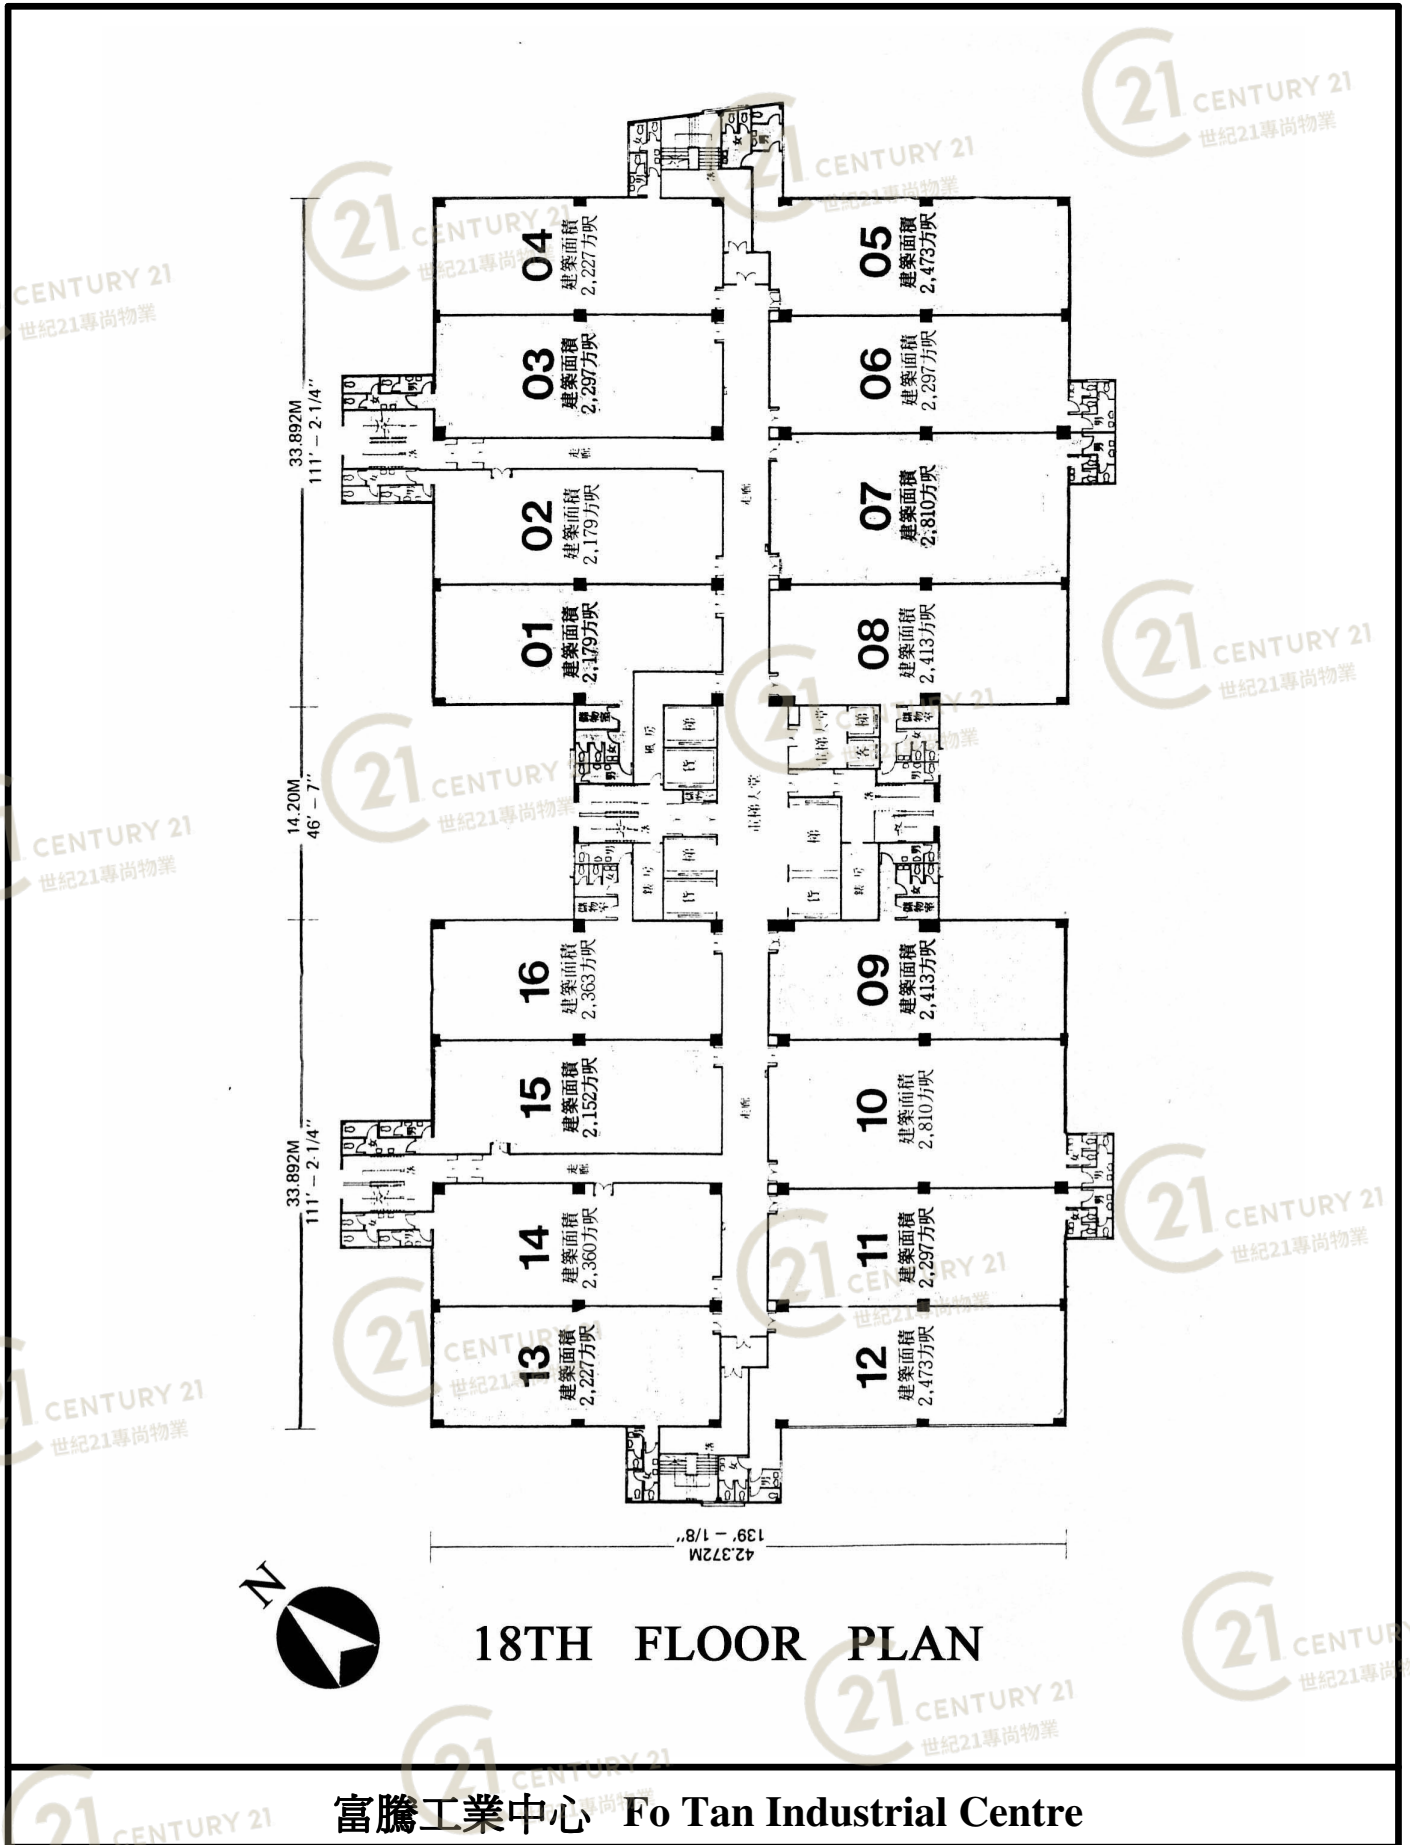

平面圖

Floor Plan

10-17TH FLOOR PLAN

富騰工業中心 Fo Tan Industrial Centre

NOT TO SCALE, FOR IDENTIFICATION PURPOSE ONLY

圖中所有數據比例，一概只作參考之用

平面圖

Floor Plan

NOT TO SCALE, FOR IDENTIFICATION PURPOSE ONLY

圖中所有數據比例，一概只作參考之用

平面圖

Floor Plan

18TH FLOOR PLAN

富騰工業中心 Fo Tan Industrial Centre

NOT TO SCALE, FOR IDENTIFICATION PURPOSE ONLY

圖中所有數據比例，一概只作參考之用

平面圖

Floor Plan

18TH FLOOR PLAN

富騰工業中心 Fo Tan Industrial Centre

NOT TO SCALE, FOR IDENTIFICATION PURPOSE ONLY

圖中所有數據比例，一概只作參考之用

平面圖

Floor Plan