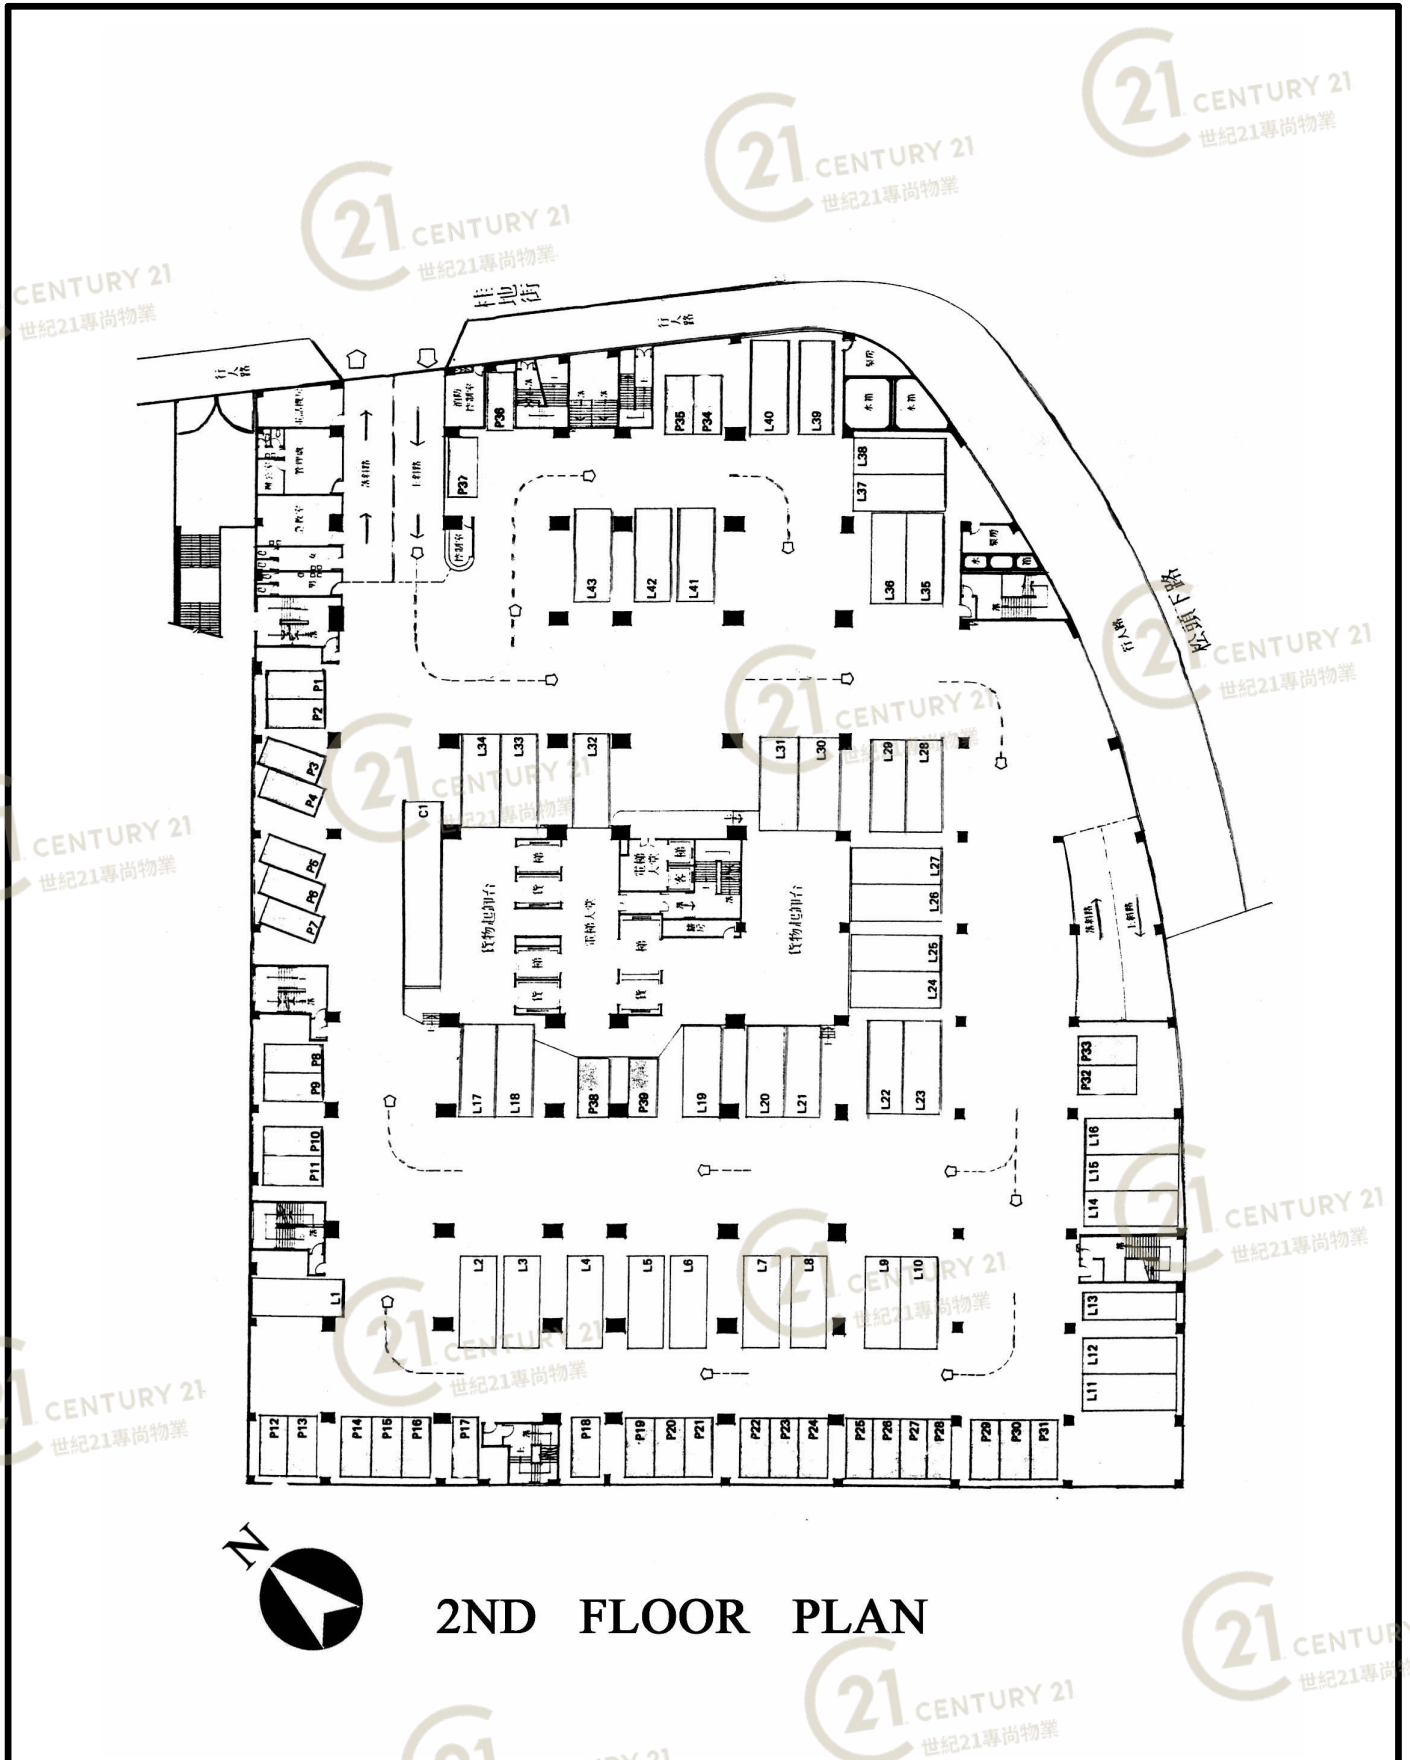

平面圖

Floor Plan

10-17TH FLOOR PLAN

富騰工業中心 Fo Tan Industrial Centre

NOT TO SCALE, FOR IDENTIFICATION PURPOSE ONLY

圖中所有數據比例，一概只作參考之用

平面圖

Floor Plan

NOT TO SCALE, FOR IDENTIFICATION PURPOSE ONLY

圖中所有數據比例，一概只作參考之用

平面圖

Floor Plan

18TH FLOOR PLAN

富騰工業中心 Fo Tan Industrial Centre

NOT TO SCALE, FOR IDENTIFICATION PURPOSE ONLY

圖中所有數據比例，一概只作參考之用

平面圖

Floor Plan

18TH FLOOR PLAN

富騰工業中心 Fo Tan Industrial Centre

NOT TO SCALE, FOR IDENTIFICATION PURPOSE ONLY

圖中所有數據比例，一概只作參考之用

平面圖

Floor Plan

NOT TO SCALE, FOR IDENTIFICATION PURPOSE ONLY

圖中所有數據比例，一概只作參考之用

平面圖

Floor Plan

富騰工業中心 Fo Tan Industrial Centre

NOT TO SCALE, FOR IDENTIFICATION PURPOSE ONLY

圖中所有數據比例，一概只作參考之用

平面圖