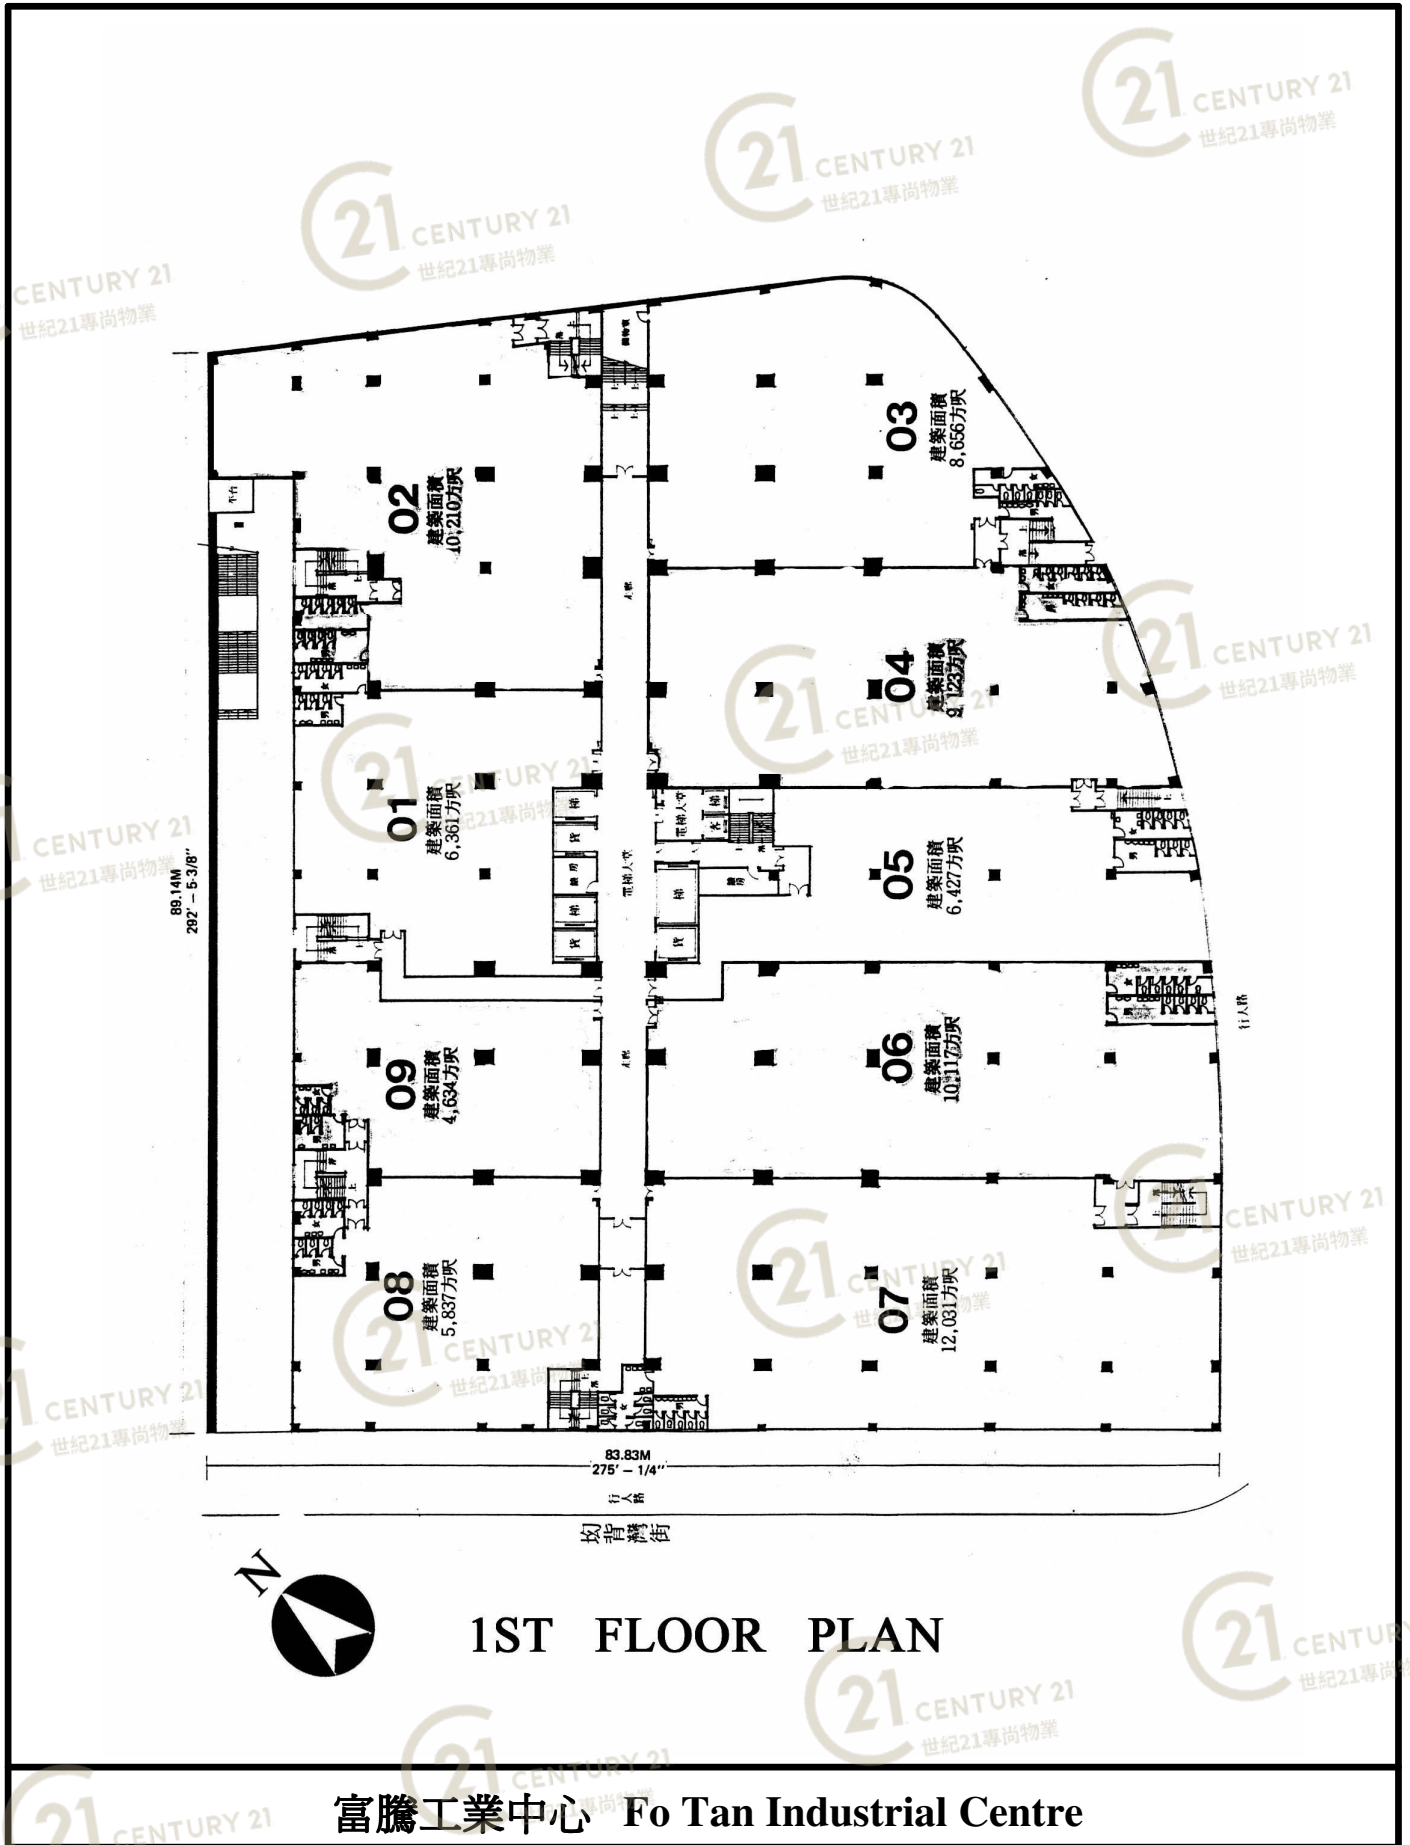

平面圖

Floor Plan

10-17TH FLOOR PLAN

富騰工業中心 Fo Tan Industrial Centre

NOT TO SCALE, FOR IDENTIFICATION PURPOSE ONLY

圖中所有數據比例，一概只作參考之用

平面圖

Floor Plan

NOT TO SCALE, FOR IDENTIFICATION PURPOSE ONLY

圖中所有數據比例，一概只作參考之用

平面圖

Floor Plan

18TH FLOOR PLAN

富騰工業中心 Fo Tan Industrial Centre

NOT TO SCALE, FOR IDENTIFICATION PURPOSE ONLY

圖中所有數據比例，一概只作參考之用

平面圖

Floor Plan

18TH FLOOR PLAN

富騰工業中心 Fo Tan Industrial Centre

NOT TO SCALE, FOR IDENTIFICATION PURPOSE ONLY

圖中所有數據比例，一概只作參考之用

平面圖

Floor Plan

NOT TO SCALE, FOR IDENTIFICATION PURPOSE ONLY

圖中所有數據比例，一概只作參考之用

平面圖

Floor Plan

富騰工業中心 Fo Tan Industrial Centre

NOT TO SCALE, FOR IDENTIFICATION PURPOSE ONLY

圖中所有數據比例，一概只作參考之用

平面圖