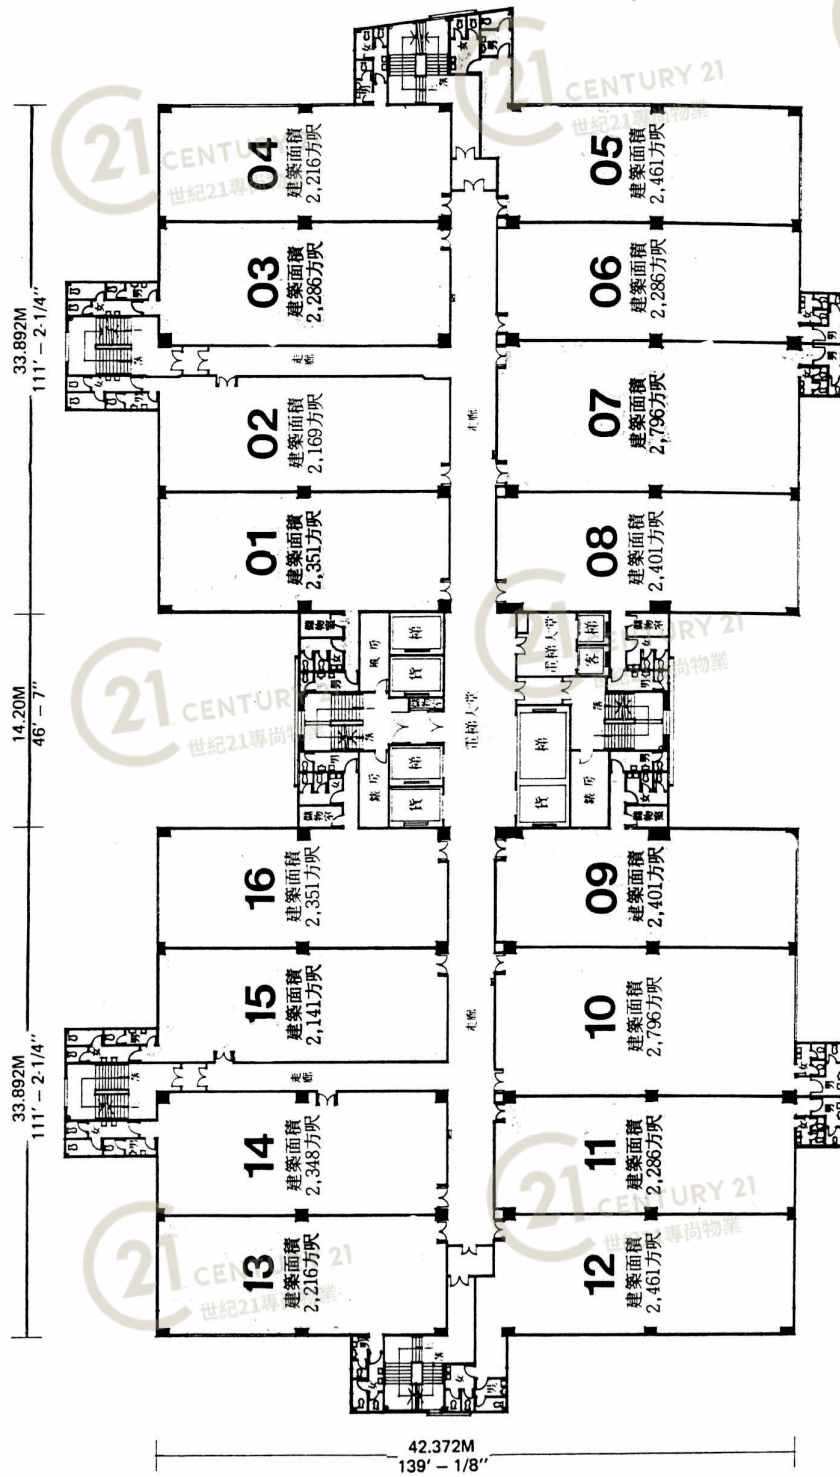

平面圖

Floor Plan

10-17TH FLOOR PLAN

富騰工業中心 Fo Tan Industrial Centre

NOT TO SCALE, FOR IDENTIFICATION PURPOSE ONLY

圖中所有數據比例，一概只作參考之用

平面圖

Floor Plan

NOT TO SCALE, FOR IDENTIFICATION PURPOSE ONLY

圖中所有數據比例，一概只作參考之用

平面圖

Floor Plan

18TH FLOOR PLAN

富騰工業中心 Fo Tan Industrial Centre

NOT TO SCALE, FOR IDENTIFICATION PURPOSE ONLY

圖中所有數據比例，一概只作參考之用

平面圖

Floor Plan

18TH FLOOR PLAN

富騰工業中心 Fo Tan Industrial Centre

NOT TO SCALE, FOR IDENTIFICATION PURPOSE ONLY

圖中所有數據比例，一概只作參考之用

平面圖

Floor Plan

NOT TO SCALE, FOR IDENTIFICATION PURPOSE ONLY

圖中所有數據比例，一概只作參考之用

平面圖

Floor Plan

富騰工業中心 Fo Tan Industrial Centre

NOT TO SCALE, FOR IDENTIFICATION PURPOSE ONLY

圖中所有數據比例，一概只作參考之用

平面圖