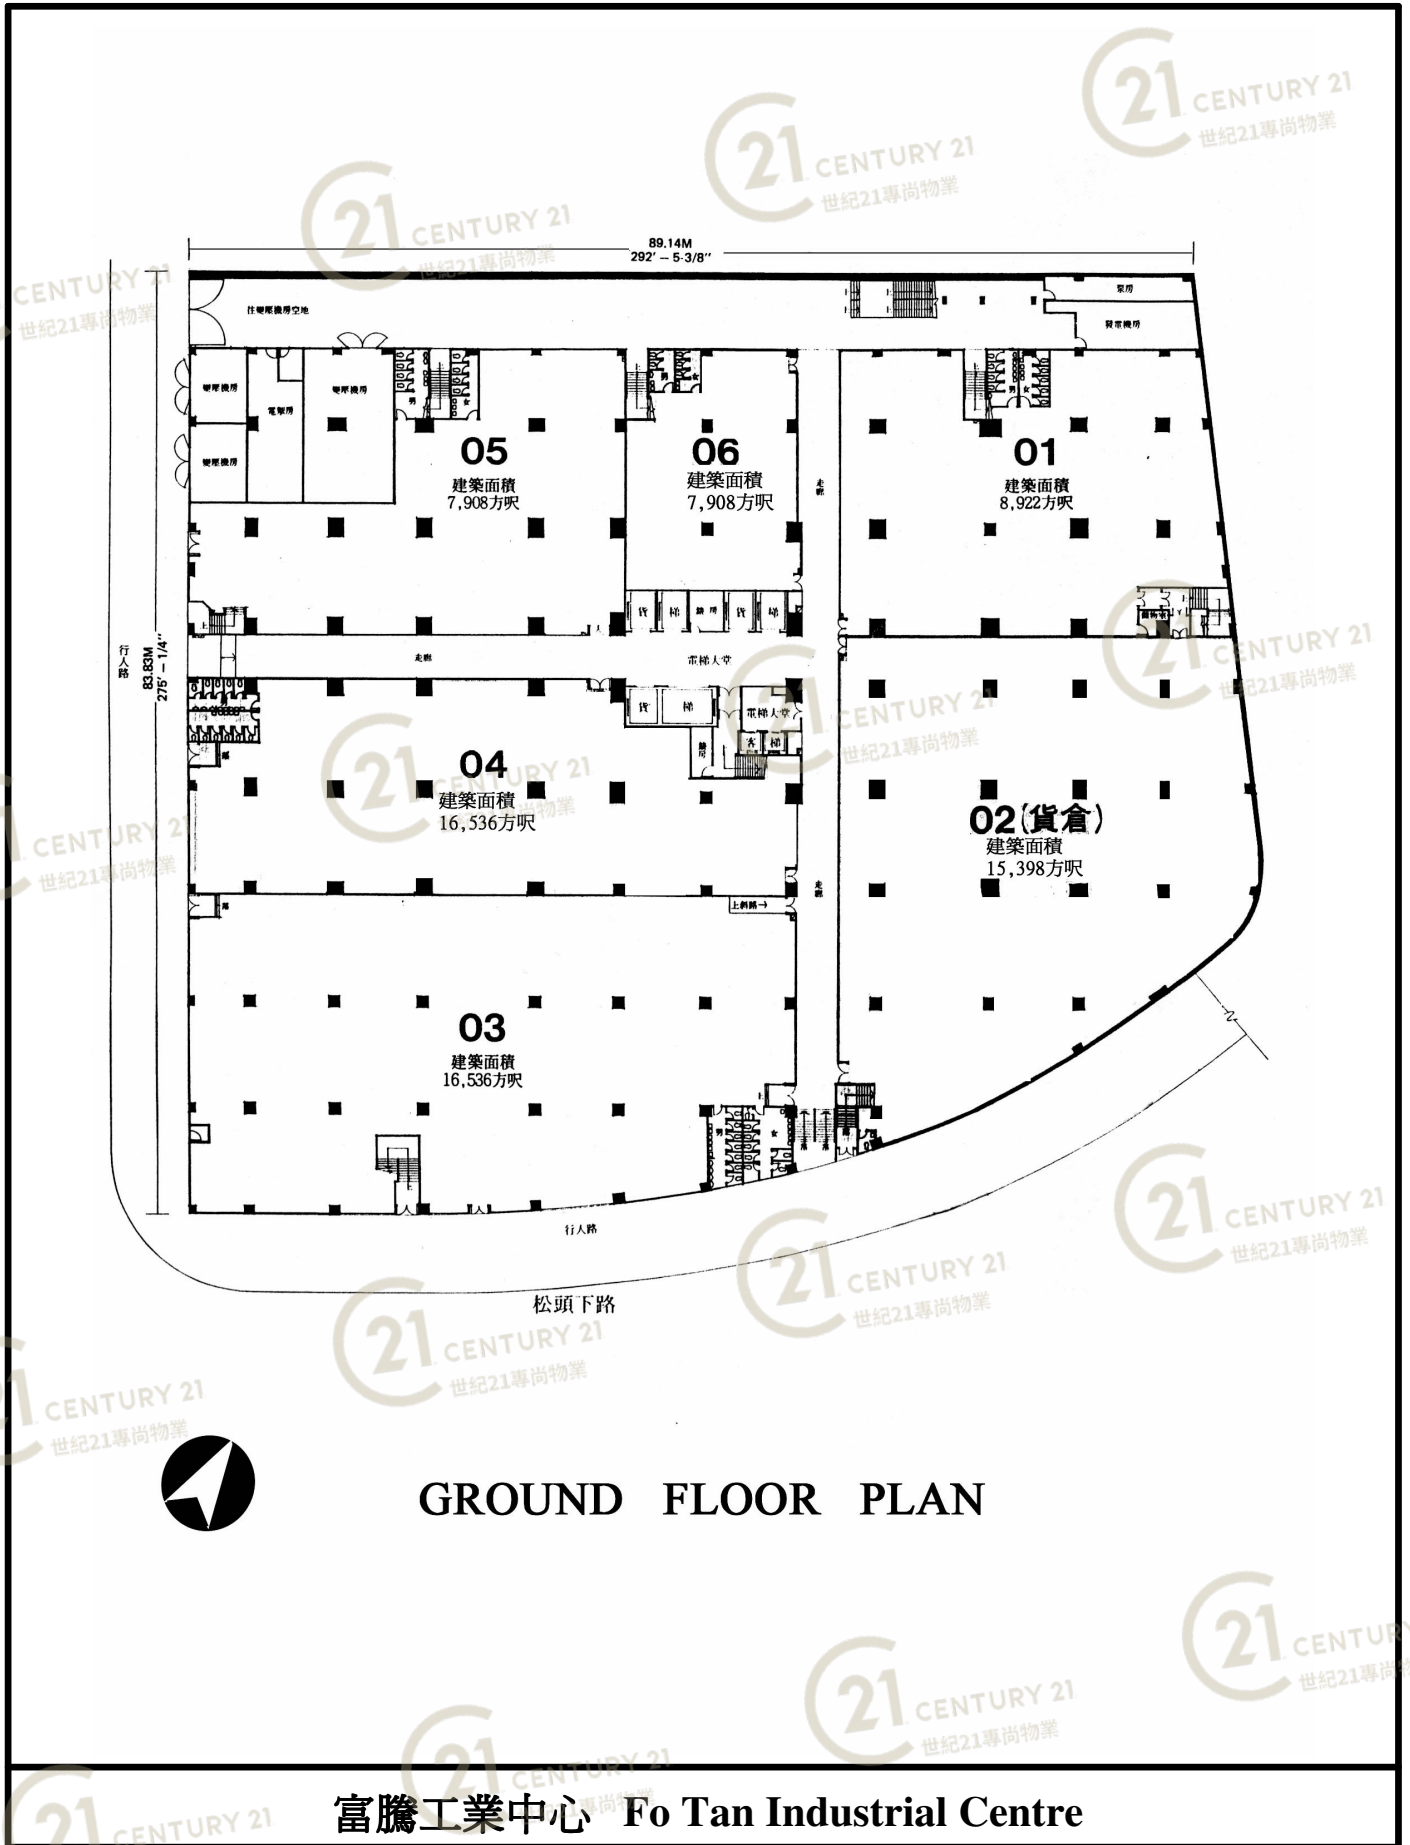

NOT TO SCALE, FOR IDENTIFICATION PURPOSE ONLY

圖中所有數據比例，一概只作參考之用

平面圖

Floor Plan

富騰工業中心 Fo Tan Industrial Centre

NOT TO SCALE, FOR IDENTIFICATION PURPOSE ONLY

圖中所有數據比例，一概只作參考之用

平面圖

Floor Plan

3RD FLOOR PLAN

富騰工業中心 Fo Tan Industrial Centre

NOT TO SCALE, FOR IDENTIFICATION PURPOSE ONLY

圖中所有數據比例，一概只作參考之用

平面圖

Floor Plan

4-9TH FLOOR PLAN

富騰工業中心 Fo Tan Industrial Centre

NOT TO SCALE, FOR IDENTIFICATION PURPOSE ONLY

圖中所有數據比例，一概只作參考之用

平面圖

Floor Plan

GROUND FLOOR PLAN

富騰工業中心 Fo Tan Industrial Centre

NOT TO SCALE, FOR IDENTIFICATION PURPOSE ONLY