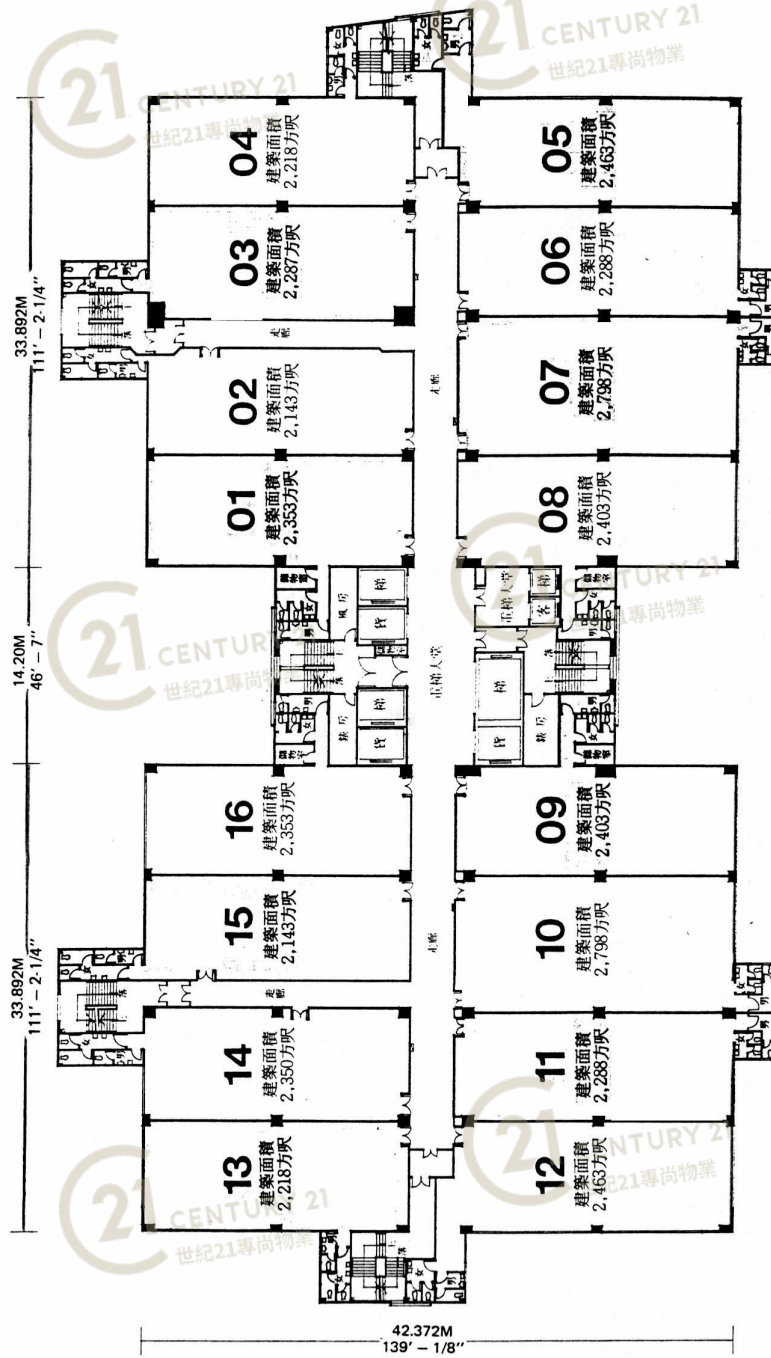

平面圖

Floor Plan

10-17TH FLOOR PLAN

富騰工業中心 Fo Tan Industrial Centre

NOT TO SCALE, FOR IDENTIFICATION PURPOSE ONLY

圖中所有數據比例，一概只作參考之用

平面圖

Floor Plan

NOT TO SCALE, FOR IDENTIFICATION PURPOSE ONLY

圖中所有數據比例，一概只作參考之用

平面圖

Floor Plan

富騰工業中心 Fo Tan Industrial Centre

NOT TO SCALE, FOR IDENTIFICATION PURPOSE ONLY

圖中所有數據比例，一概只作參考之用

平面圖

Floor Plan

3RD FLOOR PLAN

富騰工業中心 Fo Tan Industrial Centre

NOT TO SCALE, FOR IDENTIFICATION PURPOSE ONLY

圖中所有數據比例，一概只作參考之用

平面圖

Floor Plan

4-9TH FLOOR PLAN

富騰工業中心 Fo Tan Industrial Centre

NOT TO SCALE, FOR IDENTIFICATION PURPOSE ONLY

圖中所有數據比例，一概只作參考之用

平面圖

Floor Plan

GROUND FLOOR PLAN

富騰工業中心 Fo Tan Industrial Centre

NOT TO SCALE, FOR IDENTIFICATION PURPOSE ONLY