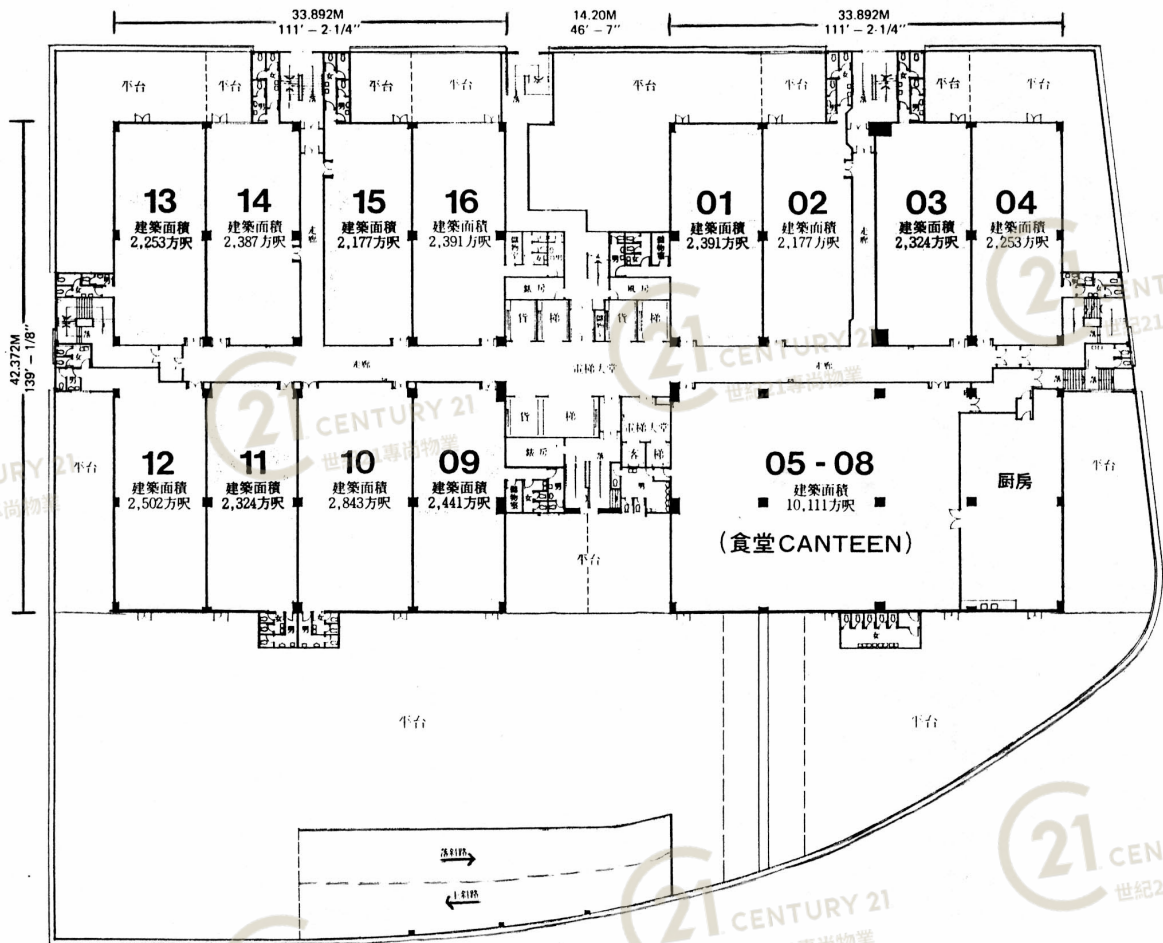

平面圖

Floor Plan

18TH FLOOR PLAN

富騰工業中心 Fo Tan Industrial Centre

NOT TO SCALE, FOR IDENTIFICATION PURPOSE ONLY

圖中所有數據比例，一概只作參考之用

平面圖

Floor Plan

NOT TO SCALE, FOR IDENTIFICATION PURPOSE ONLY

圖中所有數據比例，一概只作參考之用

平面圖

Floor Plan

富騰工業中心 Fo Tan Industrial Centre

NOT TO SCALE, FOR IDENTIFICATION PURPOSE ONLY

圖中所有數據比例，一概只作參考之用

平面圖

Floor Plan

3RD FLOOR PLAN

富騰工業中心 Fo Tan Industrial Centre

NOT TO SCALE, FOR IDENTIFICATION PURPOSE ONLY

圖中所有數據比例，一概只作參考之用

平面圖

Floor Plan

4-9TH FLOOR PLAN

富騰工業中心 Fo Tan Industrial Centre

NOT TO SCALE, FOR IDENTIFICATION PURPOSE ONLY

圖中所有數據比例，一概只作參考之用

平面圖

Floor Plan

GROUND FLOOR PLAN

富騰工業中心 Fo Tan Industrial Centre

NOT TO SCALE, FOR IDENTIFICATION PURPOSE ONLY