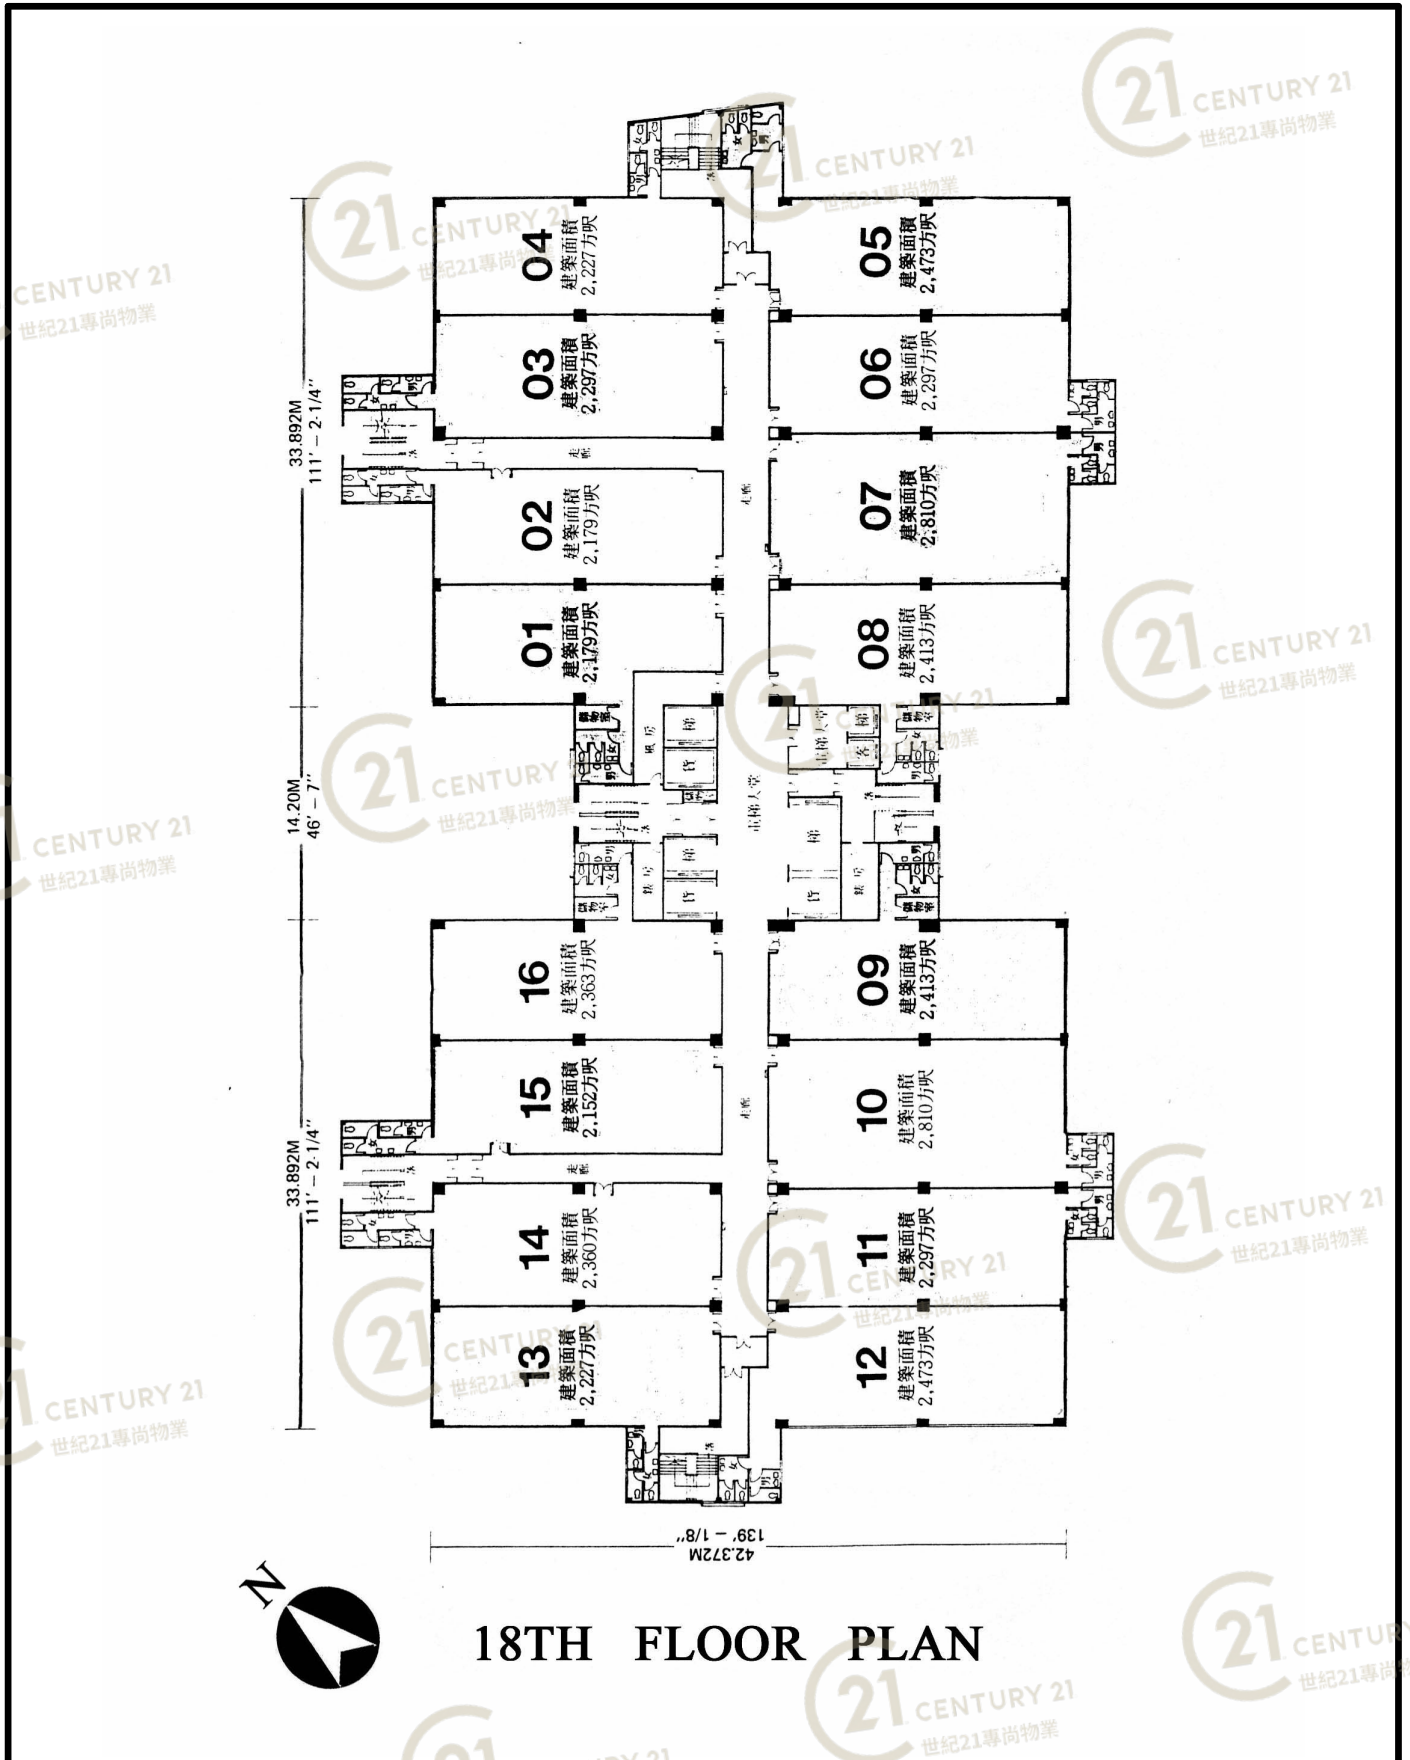

平面圖

Floor Plan

10-17TH FLOOR PLAN

富騰工業中心 Fo Tan Industrial Centre

NOT TO SCALE, FOR IDENTIFICATION PURPOSE ONLY

圖中所有數據比例，一概只作參考之用

平面圖

Floor Plan

NOT TO SCALE, FOR IDENTIFICATION PURPOSE ONLY

圖中所有數據比例，一概只作參考之用

平面圖

Floor Plan

18TH FLOOR PLAN

富騰工業中心 Fo Tan Industrial Centre

NOT TO SCALE, FOR IDENTIFICATION PURPOSE ONLY

圖中所有數據比例，一概只作參考之用

平面圖

Floor Plan

18TH FLOOR PLAN

富騰工業中心 Fo Tan Industrial Centre

NOT TO SCALE, FOR IDENTIFICATION PURPOSE ONLY

圖中所有數據比例，一概只作參考之用

平面圖

Floor Plan

NOT TO SCALE, FOR IDENTIFICATION PURPOSE ONLY

圖中所有數據比例，一概只作參考之用

平面圖

Floor Plan

富騰工業中心 Fo Tan Industrial Centre

NOT TO SCALE, FOR IDENTIFICATION PURPOSE ONLY

圖中所有數據比例，一概只作參考之用

平面圖