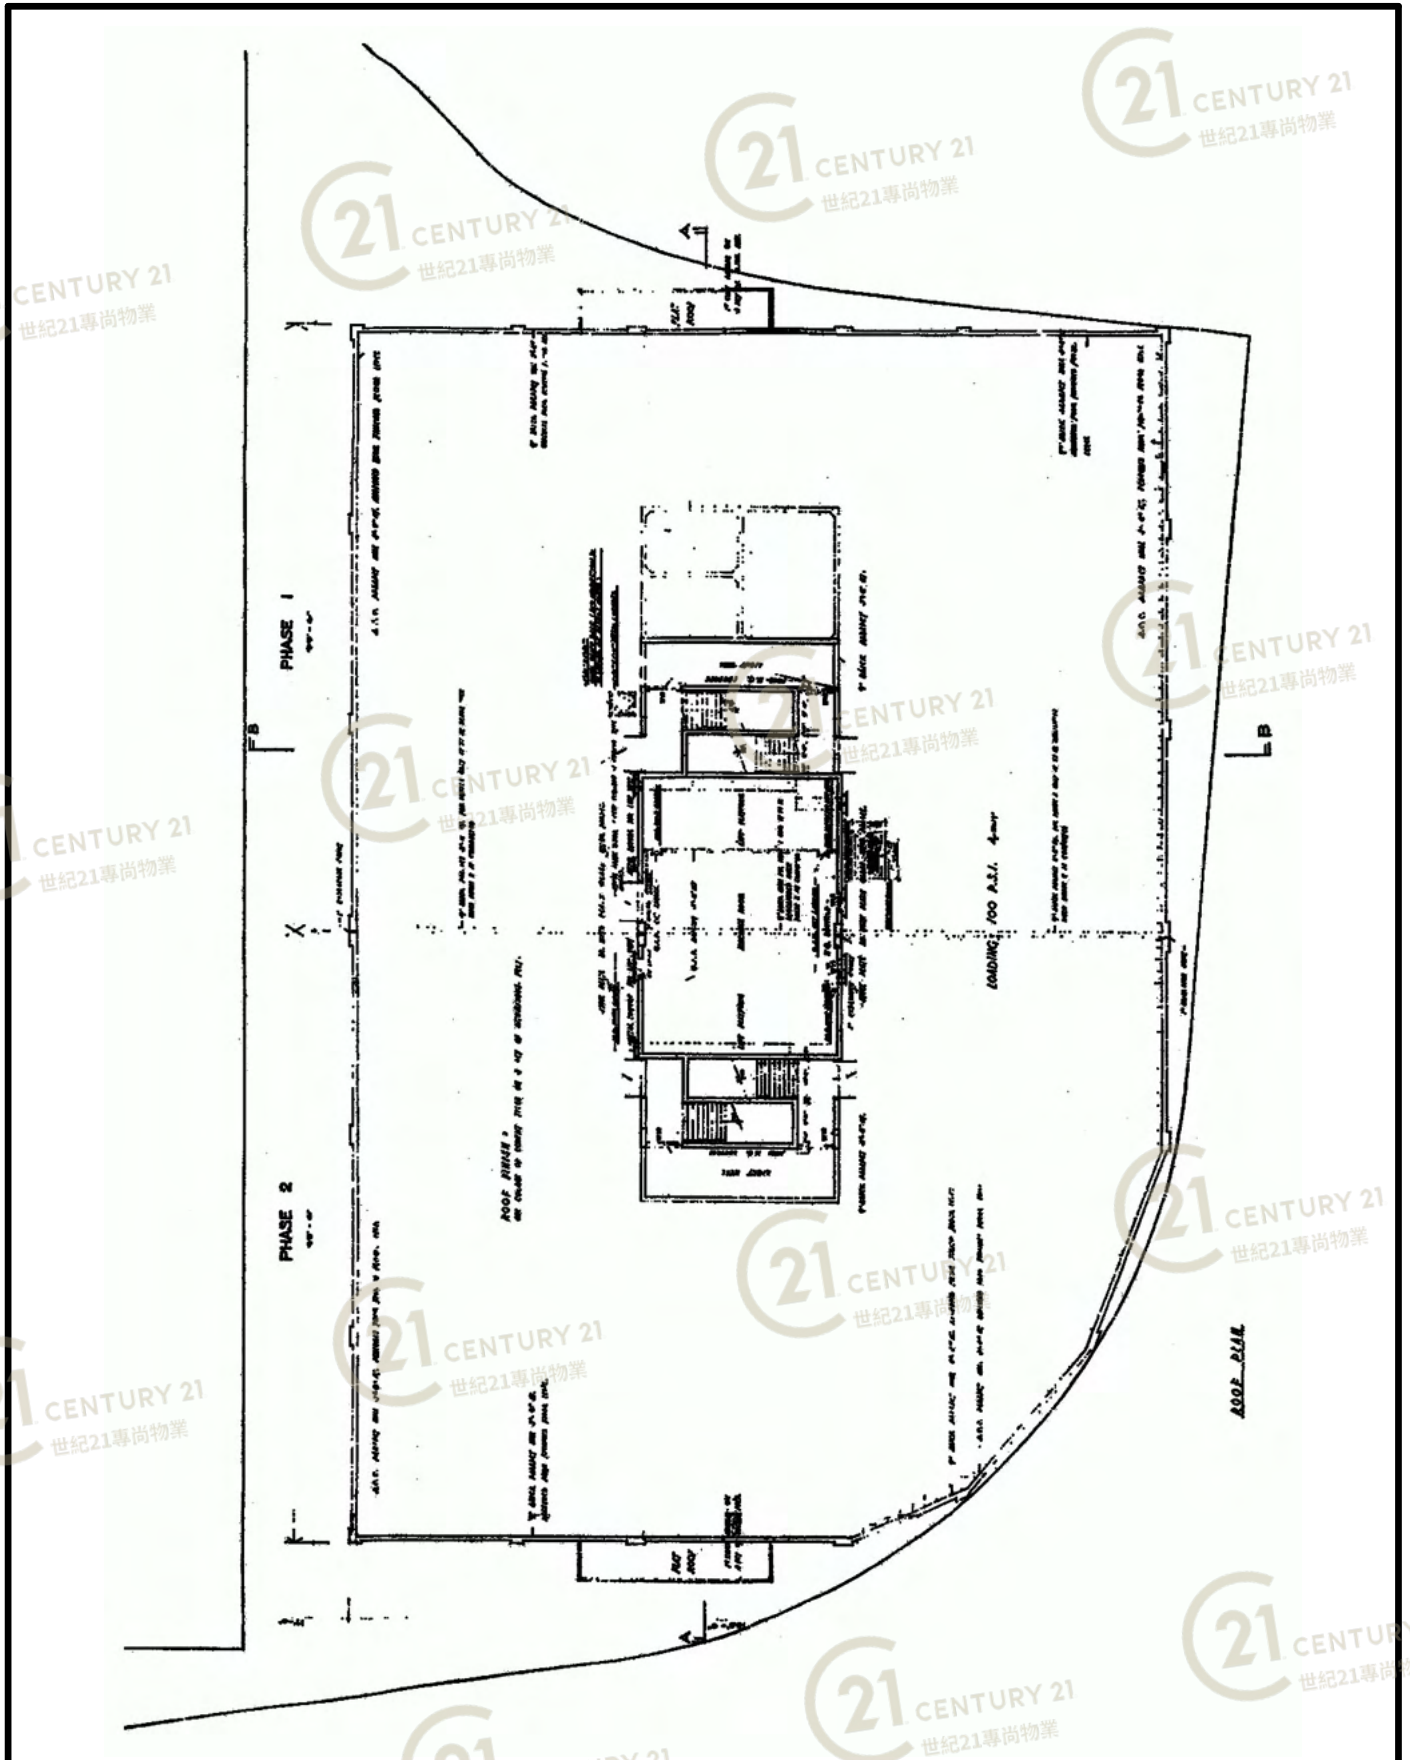

平面圖

Floor Plan

民生物流中心 Man Sun Logistics Centre

NOT TO SCALE, FOR IDENTIFICATION PURPOSE ONLY

圖中所有數據比例，一概只作參考之用

平面圖

Floor Plan

民生物流中心 Man Sun Logistics Centre

NOT TO SCALE, FOR IDENTIFICATION PURPOSE ONLY

圖中所有數據比例，一概只作參考之用

平面圖

Floor Plan

民生物流中心 Man Sun Logistics Centre

NOT TO SCALE, FOR IDENTIFICATION PURPOSE ONLY

圖中所有數據比例，一概只作參考之用

平面圖

Floor Plan

民生物流中心 Man Sun Logistics Centre

NOT TO SCALE, FOR IDENTIFICATION PURPOSE ONLY

圖中所有數據比例，一概只作參考之用

外觀圖

Building Outlook

民生物流中心 Man Sun Logistics Centre

NOT TO SCALE, FOR IDENTIFICATION PURPOSE ONLY