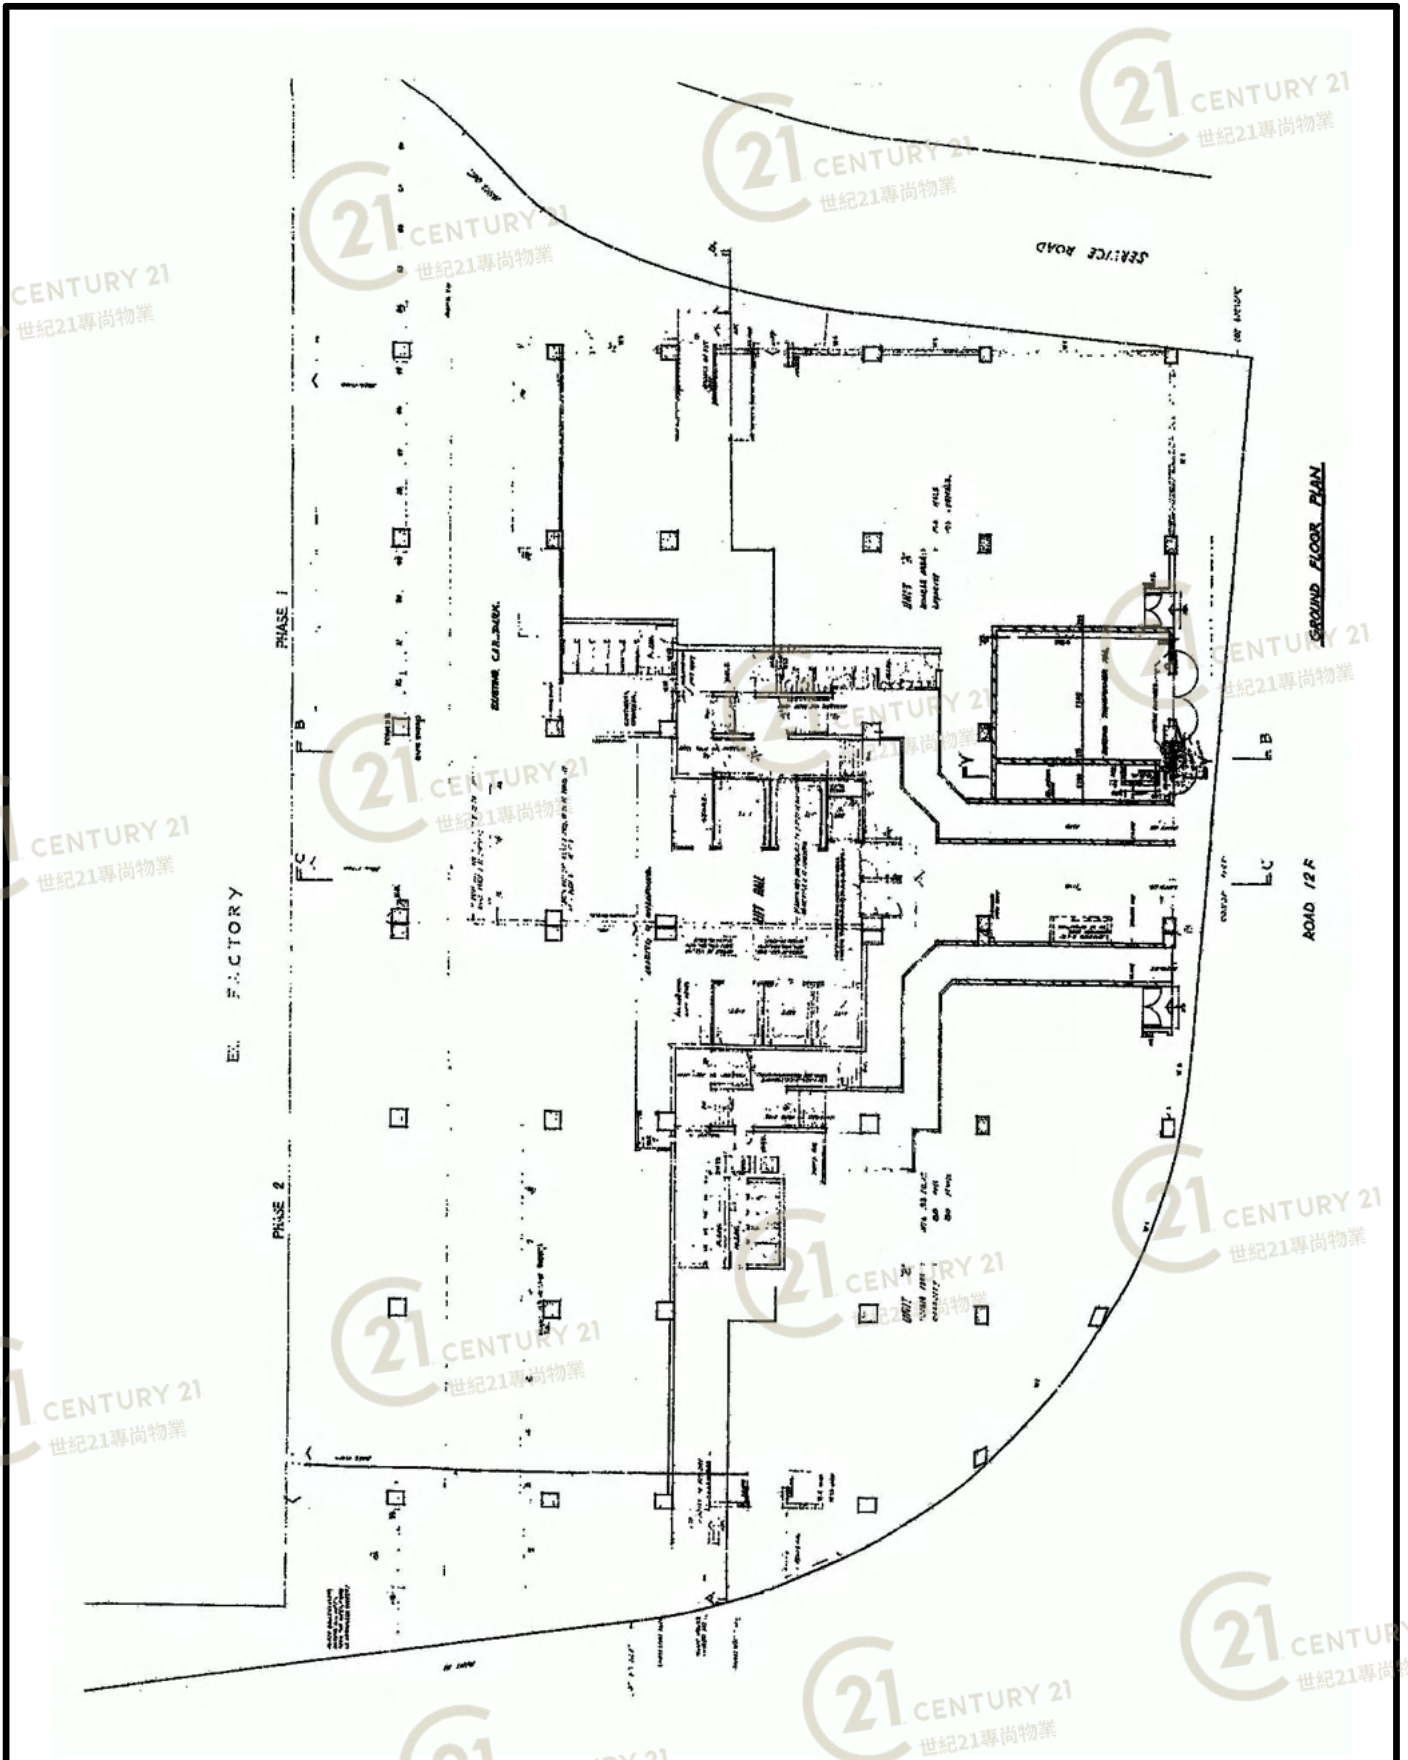

平面圖

Floor Plan

民生物流中心 Man Sun Logistics Centre

NOT TO SCALE, FOR IDENTIFICATION PURPOSE ONLY

圖中所有數據比例，一概只作參考之用

平面圖

Floor Plan

民生物流中心 Man Sun Logistics Centre

NOT TO SCALE, FOR IDENTIFICATION PURPOSE ONLY

圖中所有數據比例，一概只作參考之用

平面圖

Floor Plan

民生物流中心 Man Sun Logistics Centre

NOT TO SCALE, FOR IDENTIFICATION PURPOSE ONLY

圖中所有數據比例，一概只作參考之用

平面圖

Floor Plan

民生物流中心 Man Sun Logistics Centre

NOT TO SCALE, FOR IDENTIFICATION PURPOSE ONLY

圖中所有數據比例，一概只作參考之用

外觀圖

Building Outlook

民生物流中心 Man Sun Logistics Centre

NOT TO SCALE, FOR IDENTIFICATION PURPOSE ONLY