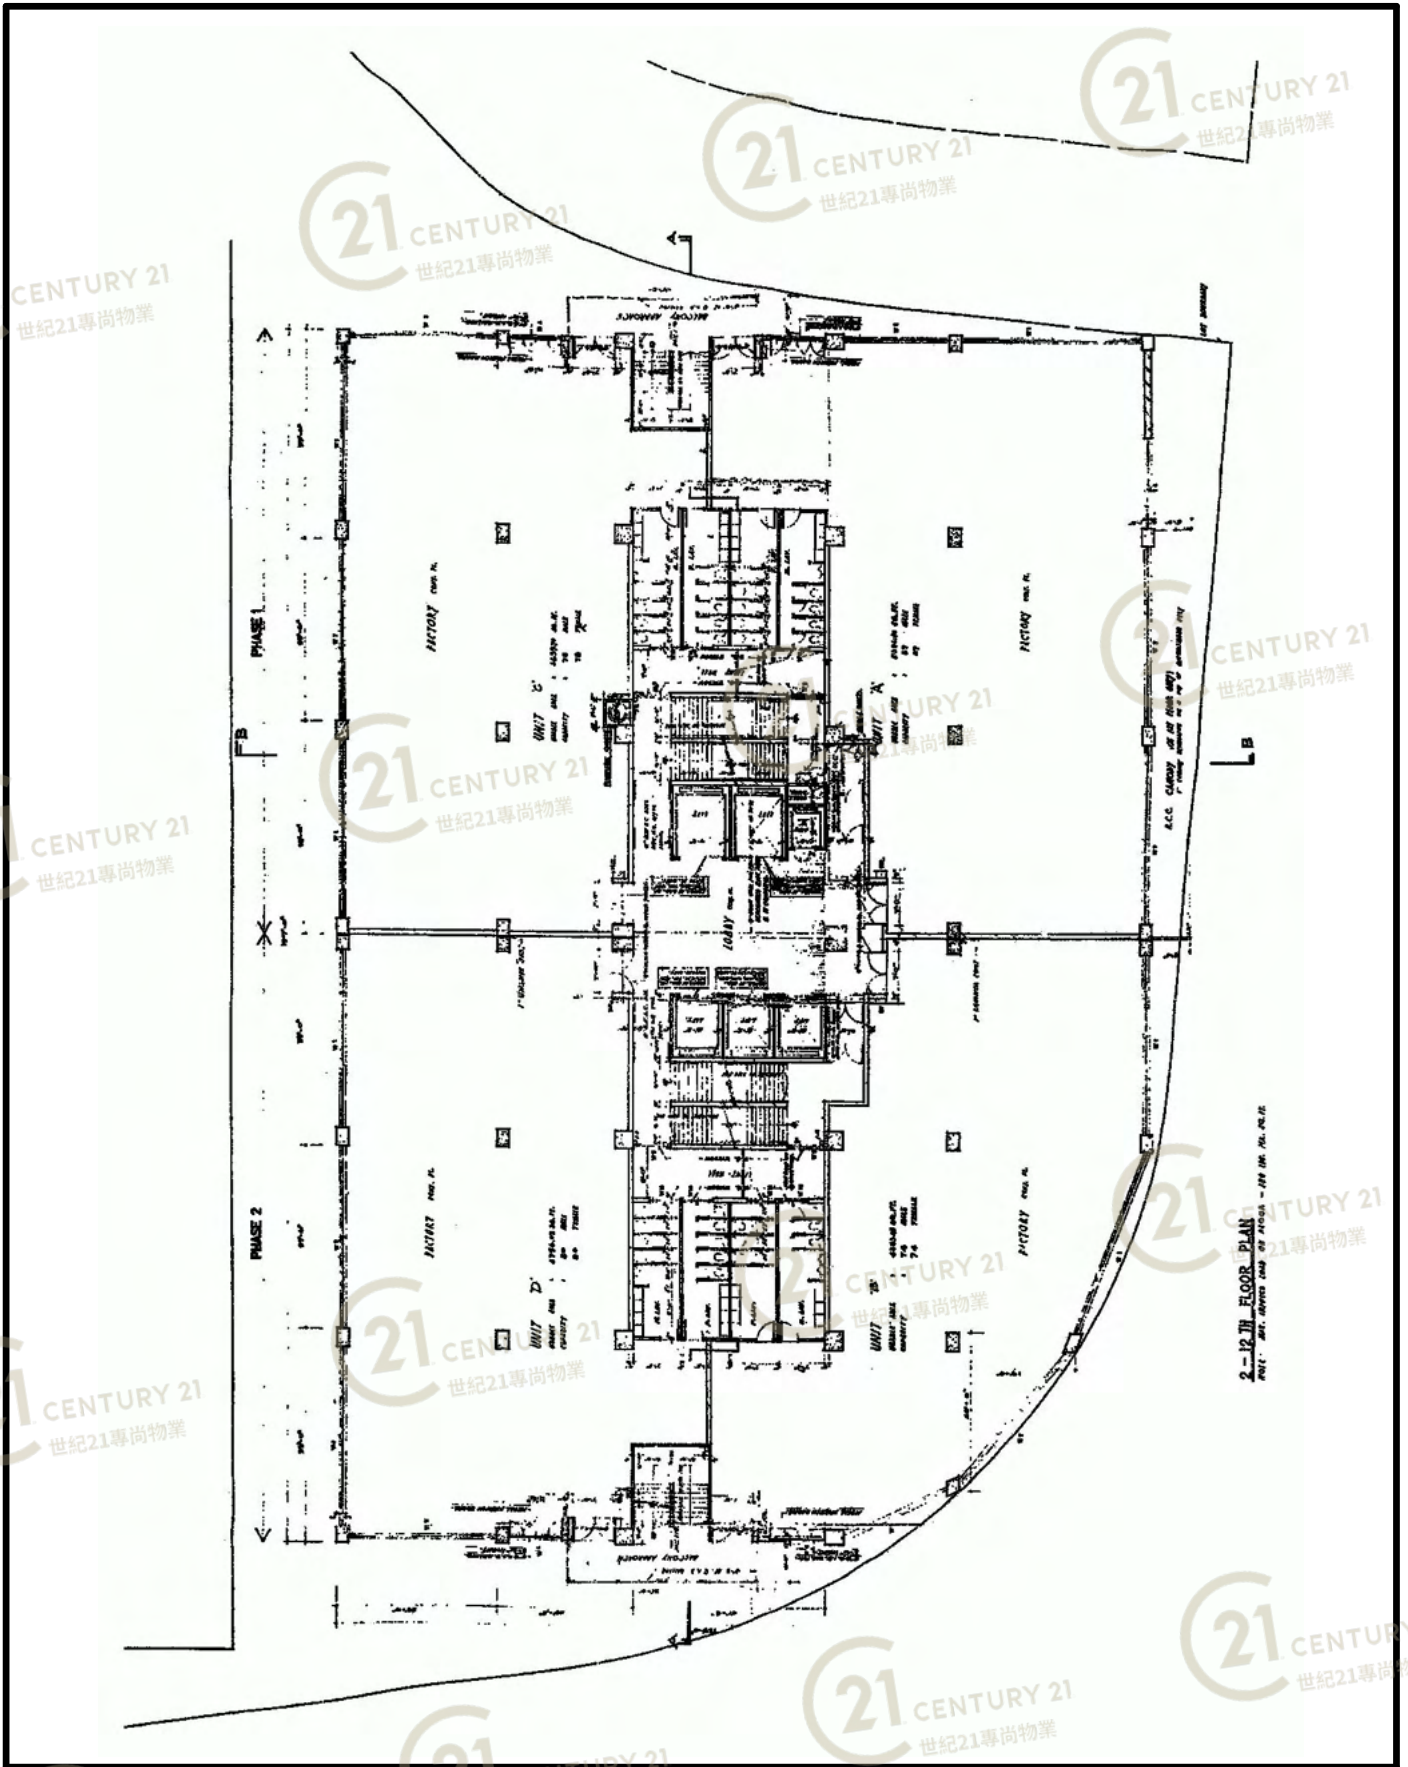

平面圖

Floor Plan

民生物流中心 Man Sun Logistics Centre

NOT TO SCALE, FOR IDENTIFICATION PURPOSE ONLY

圖中所有數據比例，一概只作參考之用

平面圖

Floor Plan

民生物流中心 Man Sun Logistics Centre

NOT TO SCALE, FOR IDENTIFICATION PURPOSE ONLY

圖中所有數據比例，一概只作參考之用

平面圖

Floor Plan

民生物流中心 Man Sun Logistics Centre

NOT TO SCALE, FOR IDENTIFICATION PURPOSE ONLY

圖中所有數據比例，一概只作參考之用

平面圖

Floor Plan

民生物流中心 Man Sun Logistics Centre

NOT TO SCALE, FOR IDENTIFICATION PURPOSE ONLY

圖中所有數據比例，一概只作參考之用

外觀圖

Building Outlook

民生物流中心 Man Sun Logistics Centre

NOT TO SCALE, FOR IDENTIFICATION PURPOSE ONLY