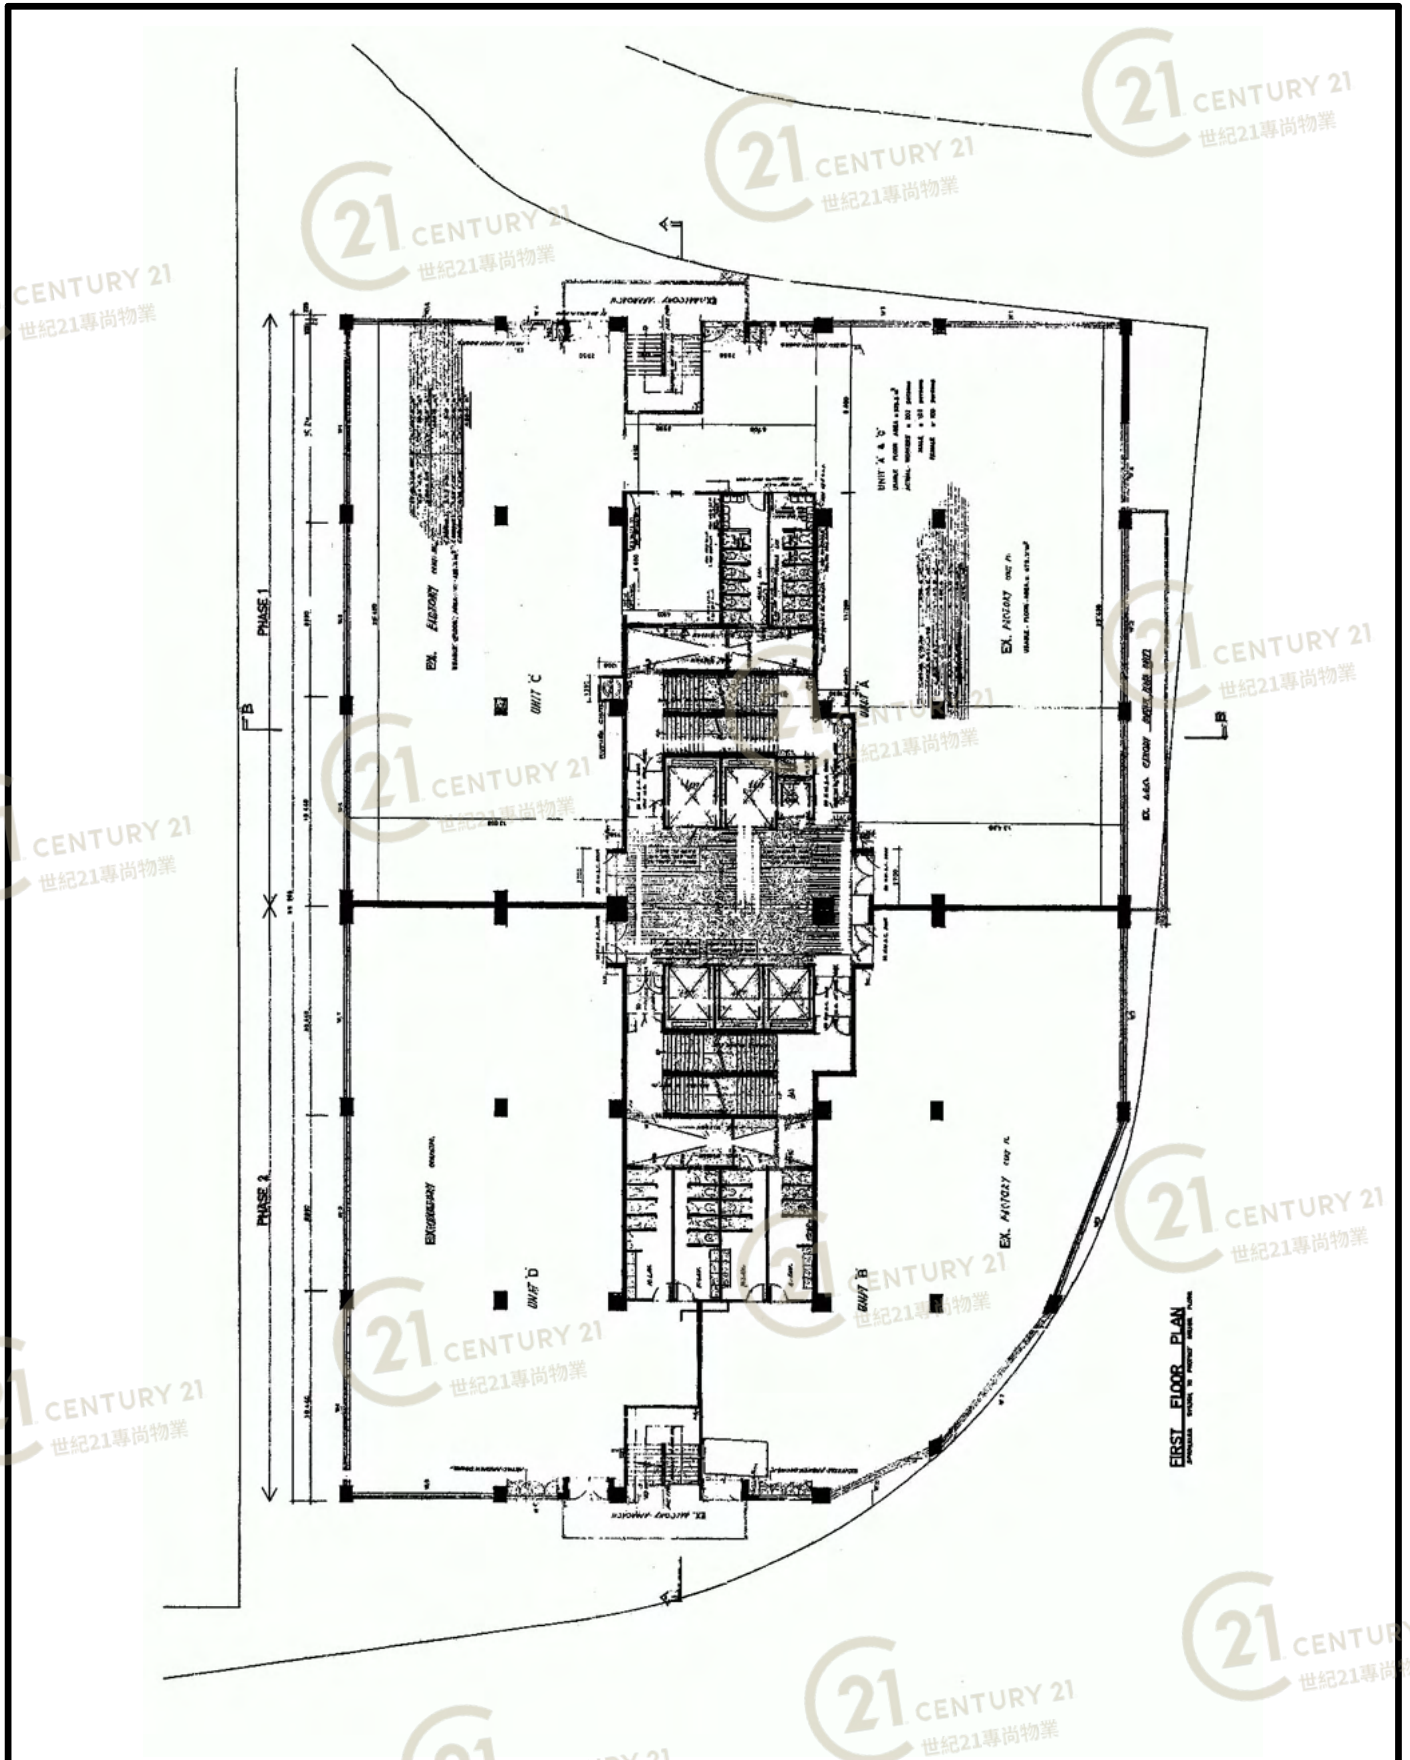

平面圖

Floor Plan

民生物流中心 Man Sun Logistics Centre

NOT TO SCALE, FOR IDENTIFICATION PURPOSE ONLY

圖中所有數據比例，一概只作參考之用

平面圖

Floor Plan

民生物流中心 Man Sun Logistics Centre

NOT TO SCALE, FOR IDENTIFICATION PURPOSE ONLY

圖中所有數據比例，一概只作參考之用

平面圖

Floor Plan

民生物流中心 Man Sun Logistics Centre

NOT TO SCALE, FOR IDENTIFICATION PURPOSE ONLY

圖中所有數據比例，一概只作參考之用

平面圖

Floor Plan

民生物流中心 Man Sun Logistics Centre

NOT TO SCALE, FOR IDENTIFICATION PURPOSE ONLY

圖中所有數據比例，一概只作參考之用

外觀圖

Building Outlook

民生物流中心 Man Sun Logistics Centre

NOT TO SCALE, FOR IDENTIFICATION PURPOSE ONLY