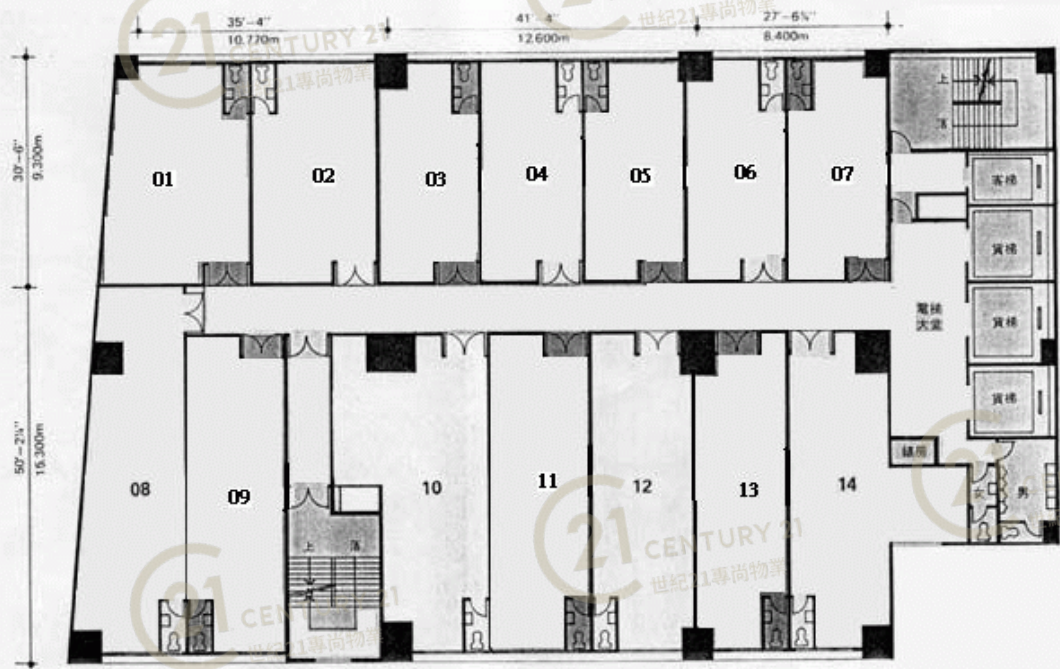

圖中所有數據比例，一概只作參考之用

此層之樓身高度為15'-9"
此層之承受力為300lb./ft²

三樓平面圖

新興工業大廈 (屯門) Sun Hing Industrial Building (TM)

NOT TO SCALE, FOR IDENTIFICATION PURPOSE ONLY

圖中所有數據比例，一概只作參考之用

平面圖

Floor Plan

4th ~ 8th Floor Plan

新興工業大廈 (屯門) Sun Hing Industrial Building (TM)

NOT TO SCALE, FOR IDENTIFICATION PURPOSE ONLY

圖中所有數據比例，一概只作參考之用

四至八樓平面圖

新興工業大廈 (屯門) Sun Hing Industrial Building (TM)

NOT TO SCALE, FOR IDENTIFICATION PURPOSE ONLY