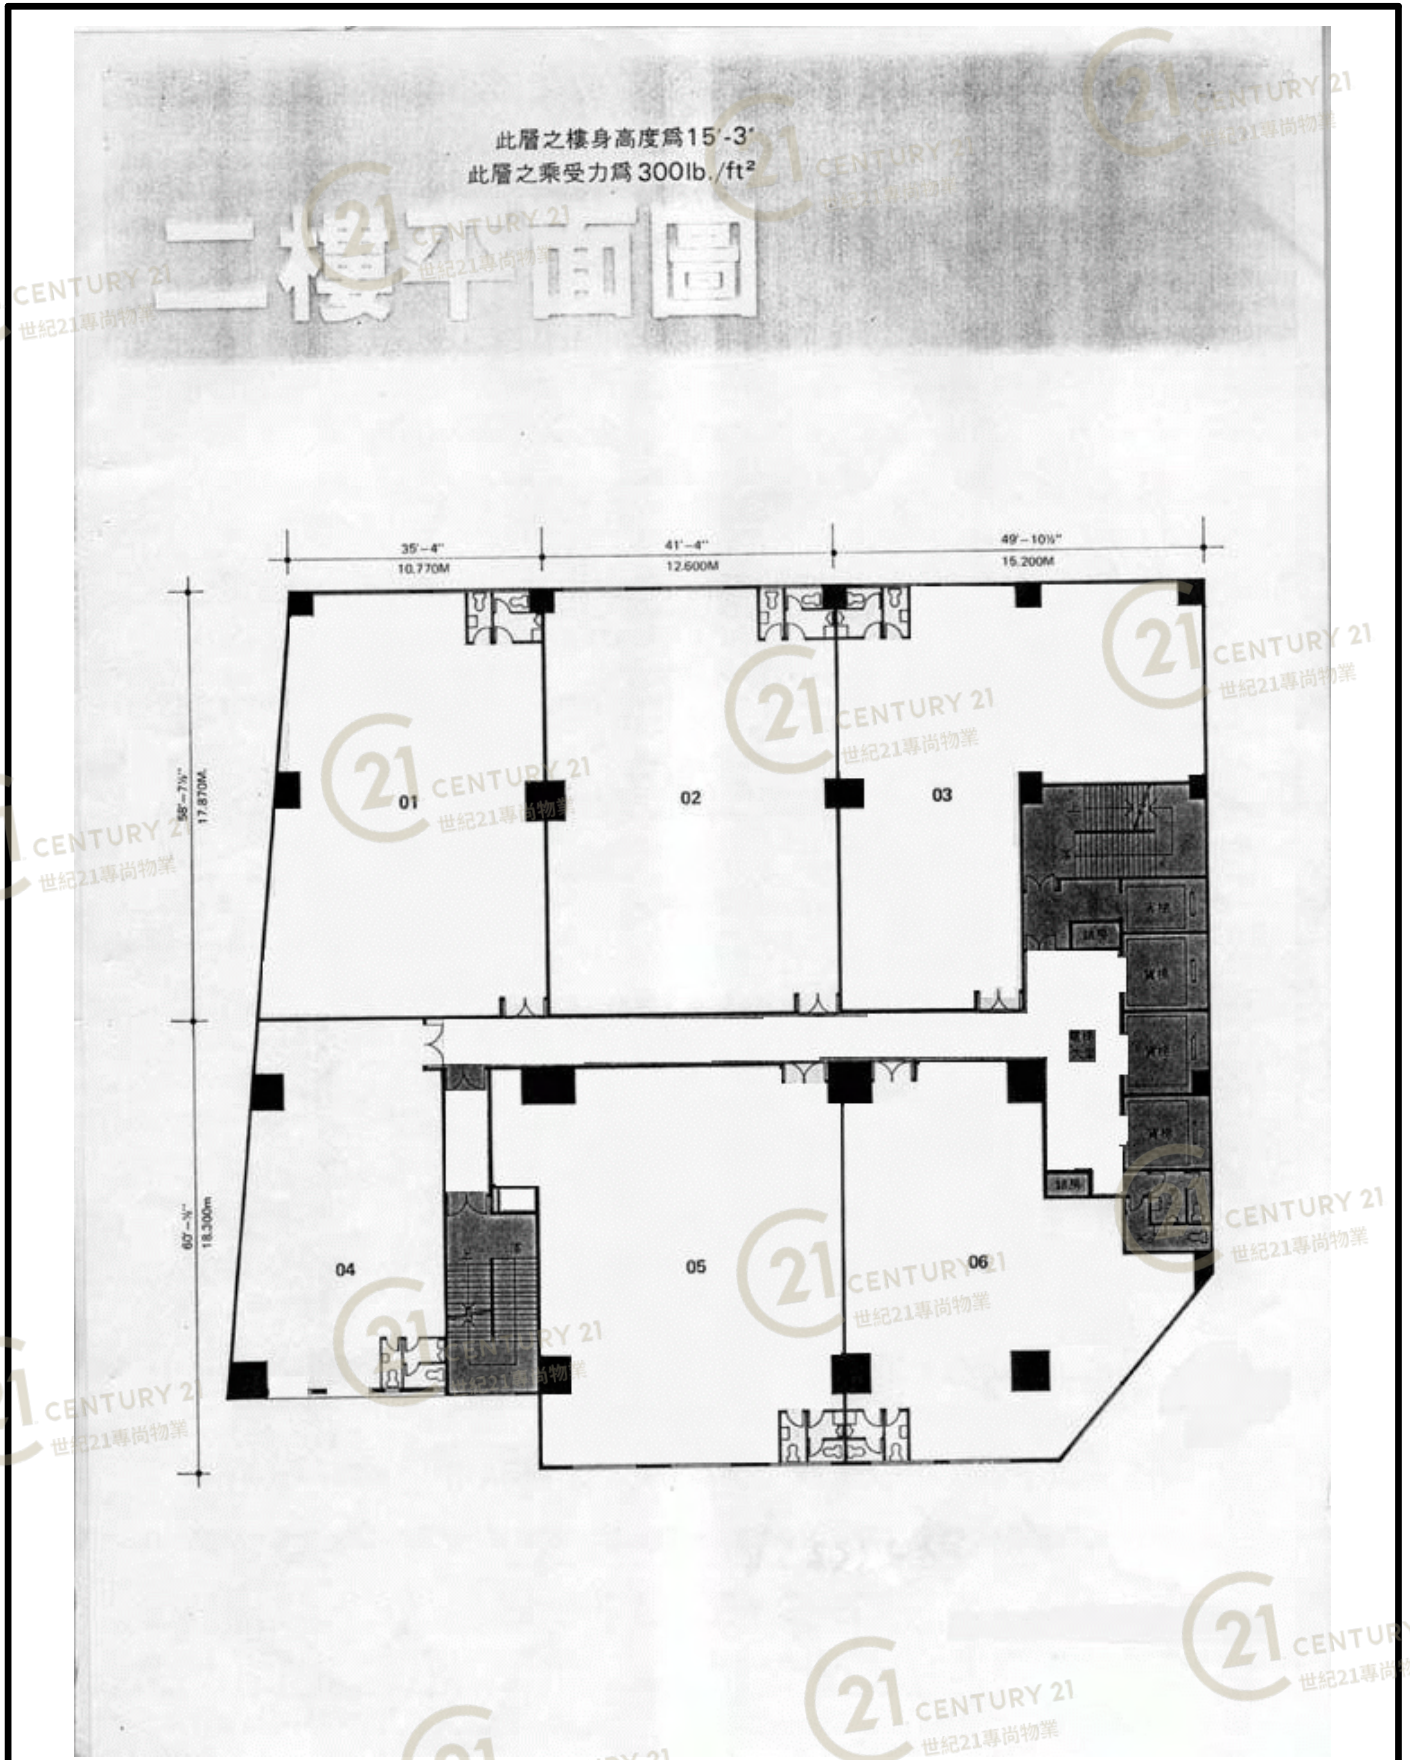

圖中所有數據比例，一概只作參考之用

平面圖

Floor Plan

1st Floor Plan

新興工業大廈 (屯門) Sun Hing Industrial Building (TM)

NOT TO SCALE, FOR IDENTIFICATION PURPOSE ONLY

圖中所有數據比例，一概只作參考之用

平面圖

Floor Plan

一樓平面圖

此層之樓身高度為17'-5½"
此層之乘受力為300lb./ft²

新興工業大廈 (屯門) Sun Hing Industrial Building (TM)

NOT TO SCALE, FOR IDENTIFICATION PURPOSE ONLY

圖中所有數據比例，一概只作參考之用

平面圖

Floor Plan

新興工業大廈 (屯門) Sun Hing Industrial Building (TM)

NOT TO SCALE, FOR IDENTIFICATION PURPOSE ONLY

圖中所有數據比例，一概只作參考之用

平面圖

Floor Plan

3rd Floor Plan

新興工業大廈 (屯門) Sun Hing Industrial Building (TM)

NOT TO SCALE, FOR IDENTIFICATION PURPOSE ONLY