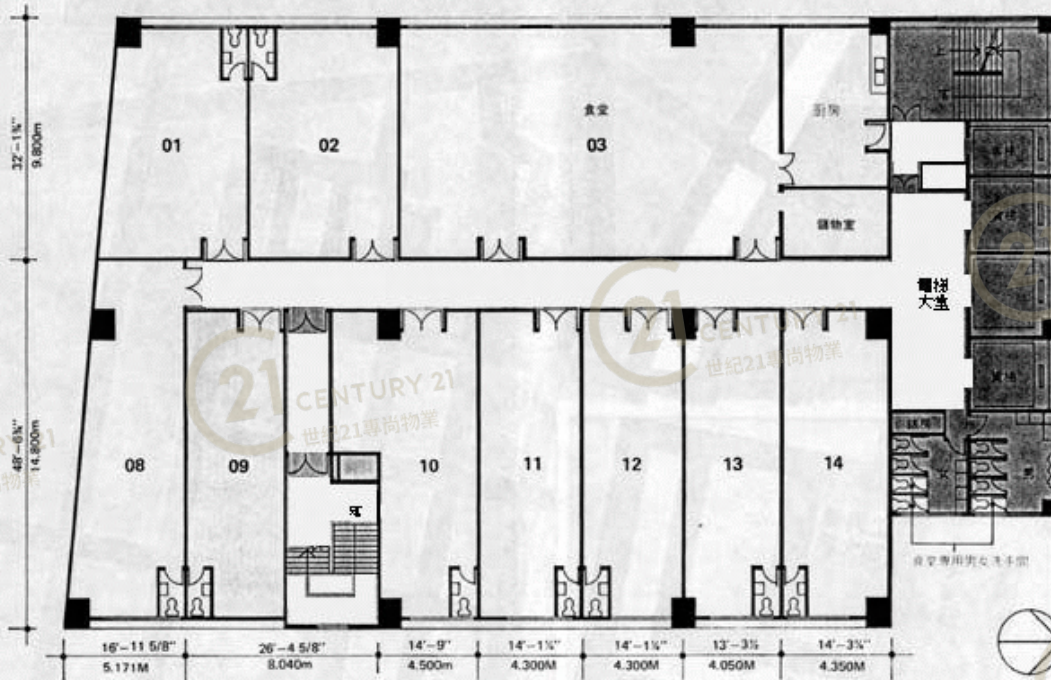

十四樓及天台平面圖

此層樓身高度為 10'-6"
此層之乘受力為 150 lb/ft²

新興工業大廈 (屯門) Sun Hing Industrial Building (TM)

NOT TO SCALE, FOR IDENTIFICATION PURPOSE ONLY

圖中所有數據比例，一概只作參考之用

平面圖

Floor Plan

新興工業大廈 (屯門) Sun Hing Industrial Building (TM)

NOT TO SCALE, FOR IDENTIFICATION PURPOSE ONLY

圖中所有數據比例, 一概只作參考之用

平面圖

Floor Plan

一樓平面圖

此層之樓身高度為17'-5½"
此層之乘受力為300lb./ft²

新興工業大廈 (屯門) Sun Hing Industrial Building (TM)

NOT TO SCALE, FOR IDENTIFICATION PURPOSE ONLY

圖中所有數據比例，一概只作參考之用

平面圖

Floor Plan

1st Floor Plan

新興工業大廈 (屯門) Sun Hing Industrial Building (TM)

NOT TO SCALE, FOR IDENTIFICATION PURPOSE ONLY

圖中所有數據比例，一概只作參考之用

平面圖