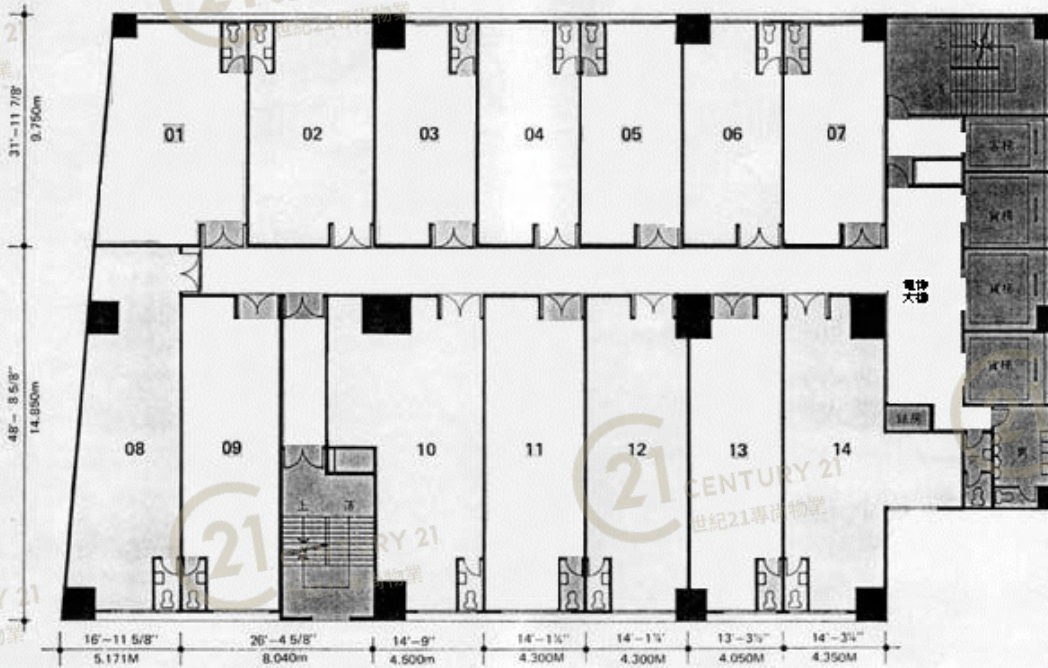

4th ~ 8th Floor Plan

新興工業大廈 (屯門) Sun Hing Industrial Building (TM)

NOT TO SCALE, FOR IDENTIFICATION PURPOSE ONLY

圖中所有數據比例，一概只作參考之用

四至八樓平面圖

新興工業大廈 (屯門) Sun Hing Industrial Building (TM)

NOT TO SCALE, FOR IDENTIFICATION PURPOSE ONLY

圖中所有數據比例，一概只作參考之用

平面圖

Floor Plan

新興工業大廈 (屯門) Sun Hing Industrial Building (TM)

NOT TO SCALE, FOR IDENTIFICATION PURPOSE ONLY

圖中所有數據比例，一概只作參考之用

九至十三樓平面圖

每層樓身高度為10'-6"
每層之乘受力為150lb./ft²

新興工業大廈 (屯門) Sun Hing Industrial Building (TM)

NOT TO SCALE, FOR IDENTIFICATION PURPOSE ONLY

圖中所有數據比例，一概只作參考之用

平面圖

Floor Plan

2nd Floor Plan

新興工業大廈 (屯門) Sun Hing Industrial Building (TM)

NOT TO SCALE, FOR IDENTIFICATION PURPOSE ONLY

圖中所有數據比例，一概只作參考之用

平面圖

Floor Plan

新興工業大廈 (屯門) Sun Hing Industrial Building (TM)

NOT TO SCALE, FOR IDENTIFICATION PURPOSE ONLY

圖中所有數據比例，一概只作參考之用

平面圖

Floor Plan