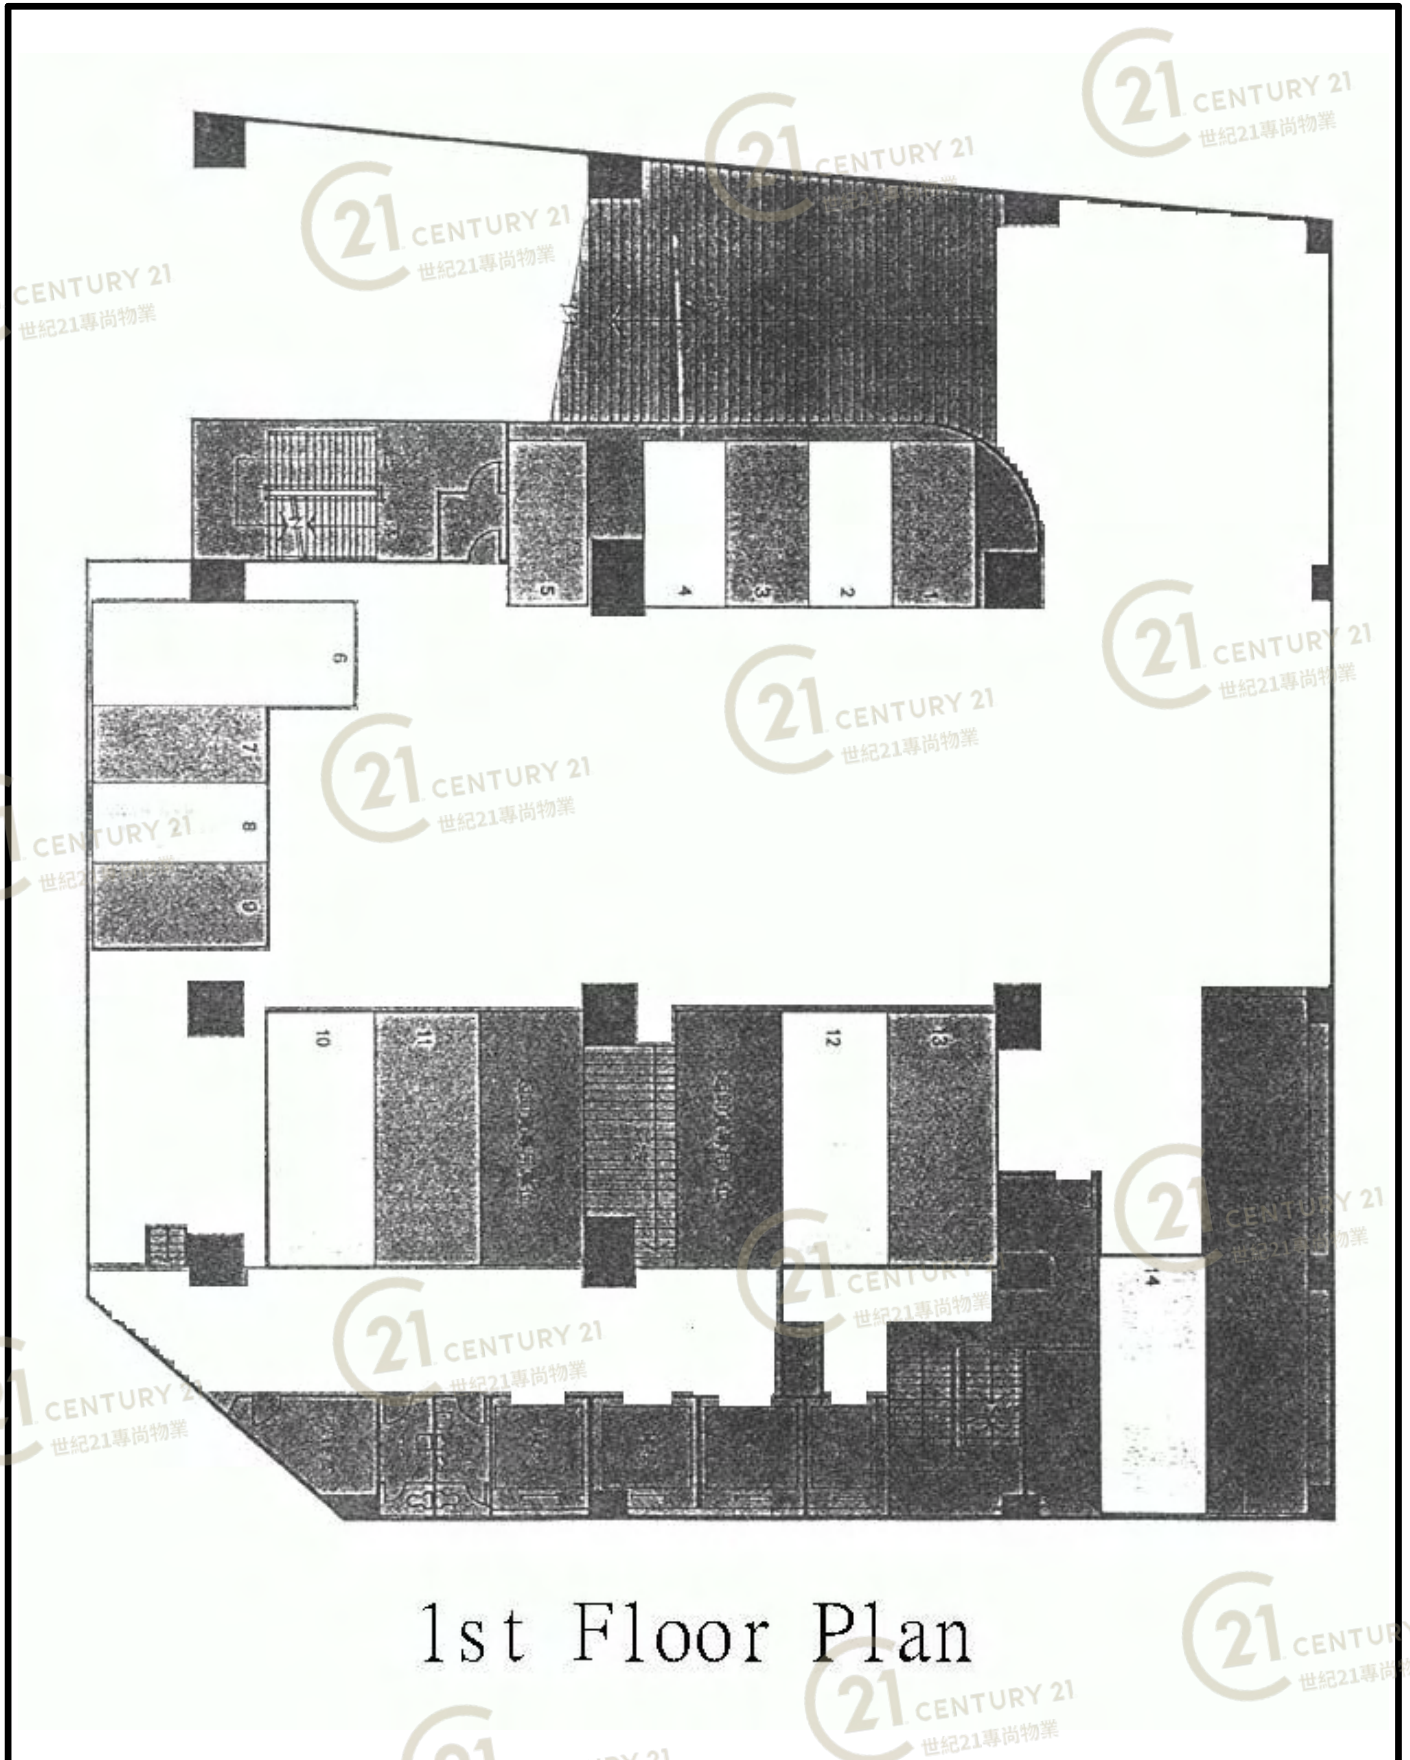

NOT TO SCALE, FOR IDENTIFICATION PURPOSE ONLY

圖中所有數據比例, 一概只作參考之用

平面圖

Floor Plan

一樓平面圖

此層之樓身高度為17'-5½"
此層之乘受力為300lb./ft²

新興工業大廈 (屯門) Sun Hing Industrial Building (TM)

NOT TO SCALE, FOR IDENTIFICATION PURPOSE ONLY

圖中所有數據比例，一概只作參考之用

平面圖

Floor Plan

1st Floor Plan

新興工業大廈 (屯門) Sun Hing Industrial Building (TM)

NOT TO SCALE, FOR IDENTIFICATION PURPOSE ONLY

圖中所有數據比例，一概只作參考之用

平面圖