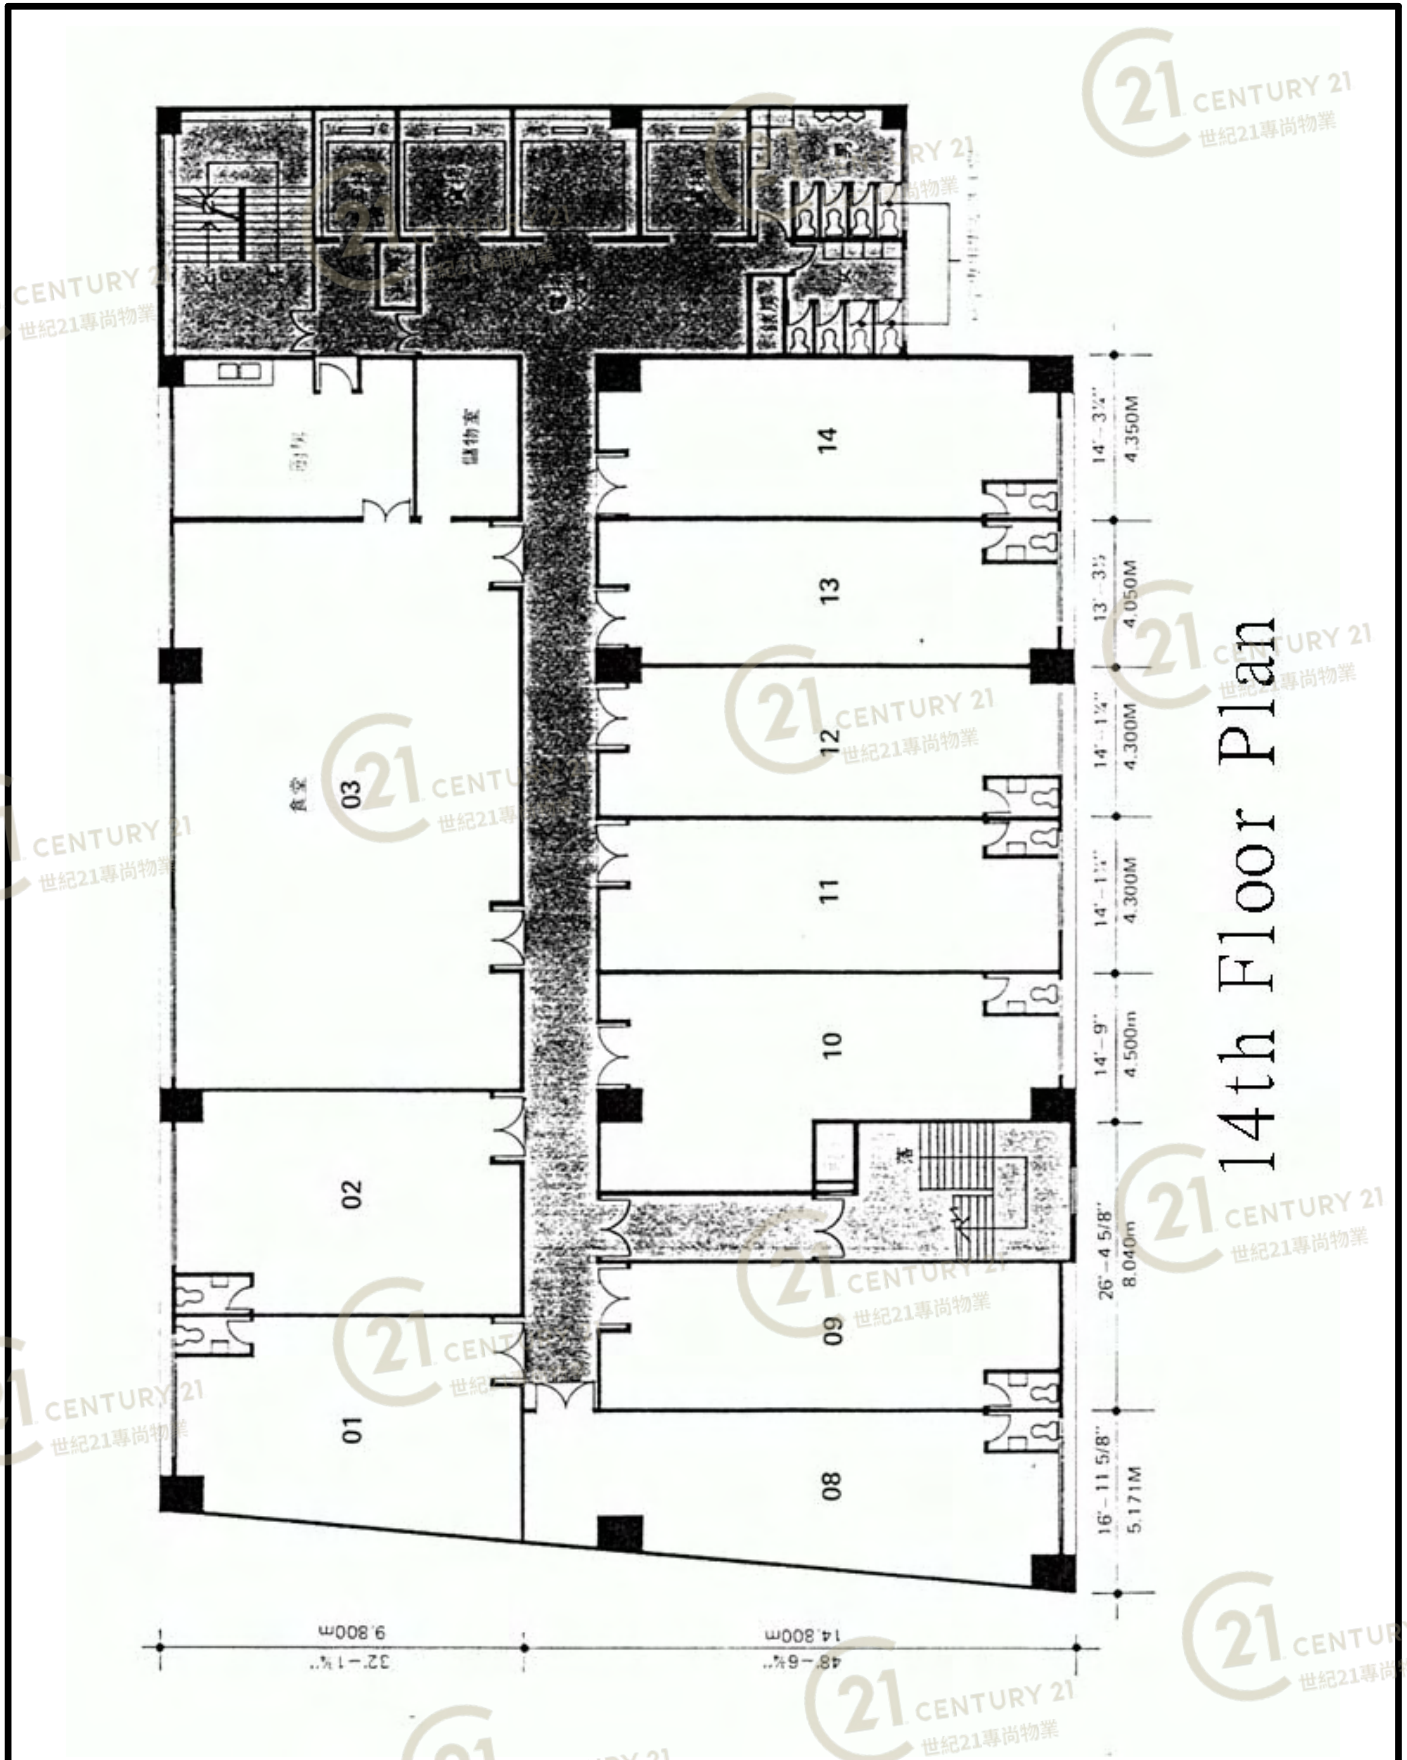

十四樓及天台平面圖

此層樓身高度為 10'-6"
此層之乘受力為 150 lb/ft²

新興工業大廈 (屯門) Sun Hing Industrial Building (TM)

NOT TO SCALE, FOR IDENTIFICATION PURPOSE ONLY

圖中所有數據比例，一概只作參考之用

平面圖

Floor Plan

新興工業大廈 (屯門) Sun Hing Industrial Building (TM)

NOT TO SCALE, FOR IDENTIFICATION PURPOSE ONLY

圖中所有數據比例, 一概只作參考之用

平面圖

Floor Plan

一樓平面圖

此層之樓身高度為17'-5½"
此層之乘受力為300lb./ft²

新興工業大廈 (屯門) Sun Hing Industrial Building (TM)

NOT TO SCALE, FOR IDENTIFICATION PURPOSE ONLY

圖中所有數據比例，一概只作參考之用

平面圖

Floor Plan

1st Floor Plan

新興工業大廈 (屯門) Sun Hing Industrial Building (TM)

NOT TO SCALE, FOR IDENTIFICATION PURPOSE ONLY

圖中所有數據比例，一概只作參考之用

平面圖