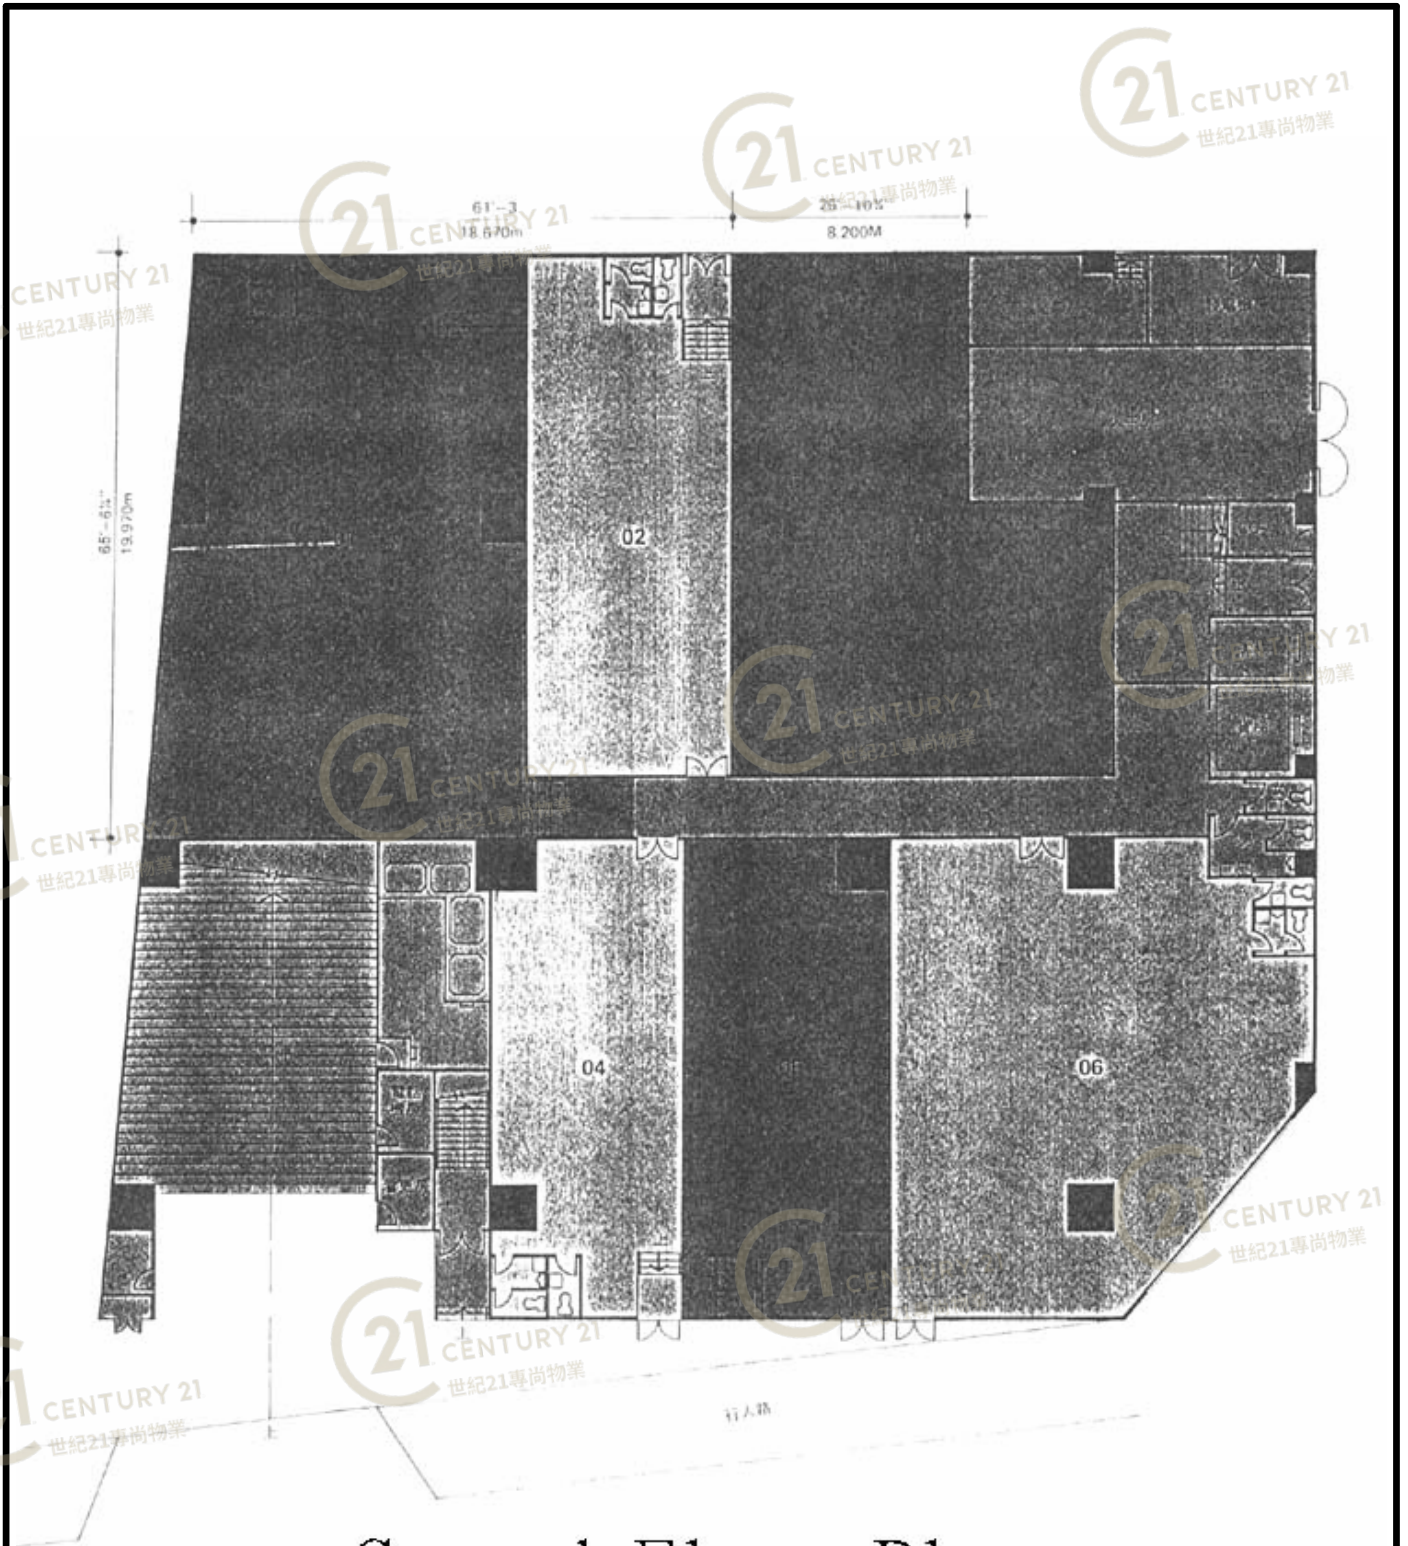

圖中所有數據比例，一概只作參考之用

平面圖

Floor Plan

新興工業大廈 (屯門) Sun Hing Industrial Building (TM)

NOT TO SCALE, FOR IDENTIFICATION PURPOSE ONLY

圖中所有數據比例，一概只作參考之用

平面圖

Floor Plan

新興工業大廈 (屯門) Sun Hing Industrial Building (TM)

NOT TO SCALE, FOR IDENTIFICATION PURPOSE ONLY

圖中所有數據比例，一概只作參考之用

平面圖

Floor Plan

Ground Floor Plan

新興工業大廈 (屯門) Sun Hing Industrial Building (TM)

NOT TO SCALE, FOR IDENTIFICATION PURPOSE ONLY

圖中所有數據比例，一概只作參考之用

平面圖

Floor Plan

Ground Floor Plan

新興工業大廈 (屯門) Sun Hing Industrial Building (TM)

NOT TO SCALE, FOR IDENTIFICATION PURPOSE ONLY

圖中所有數據比例，一概只作參考之用

平面圖