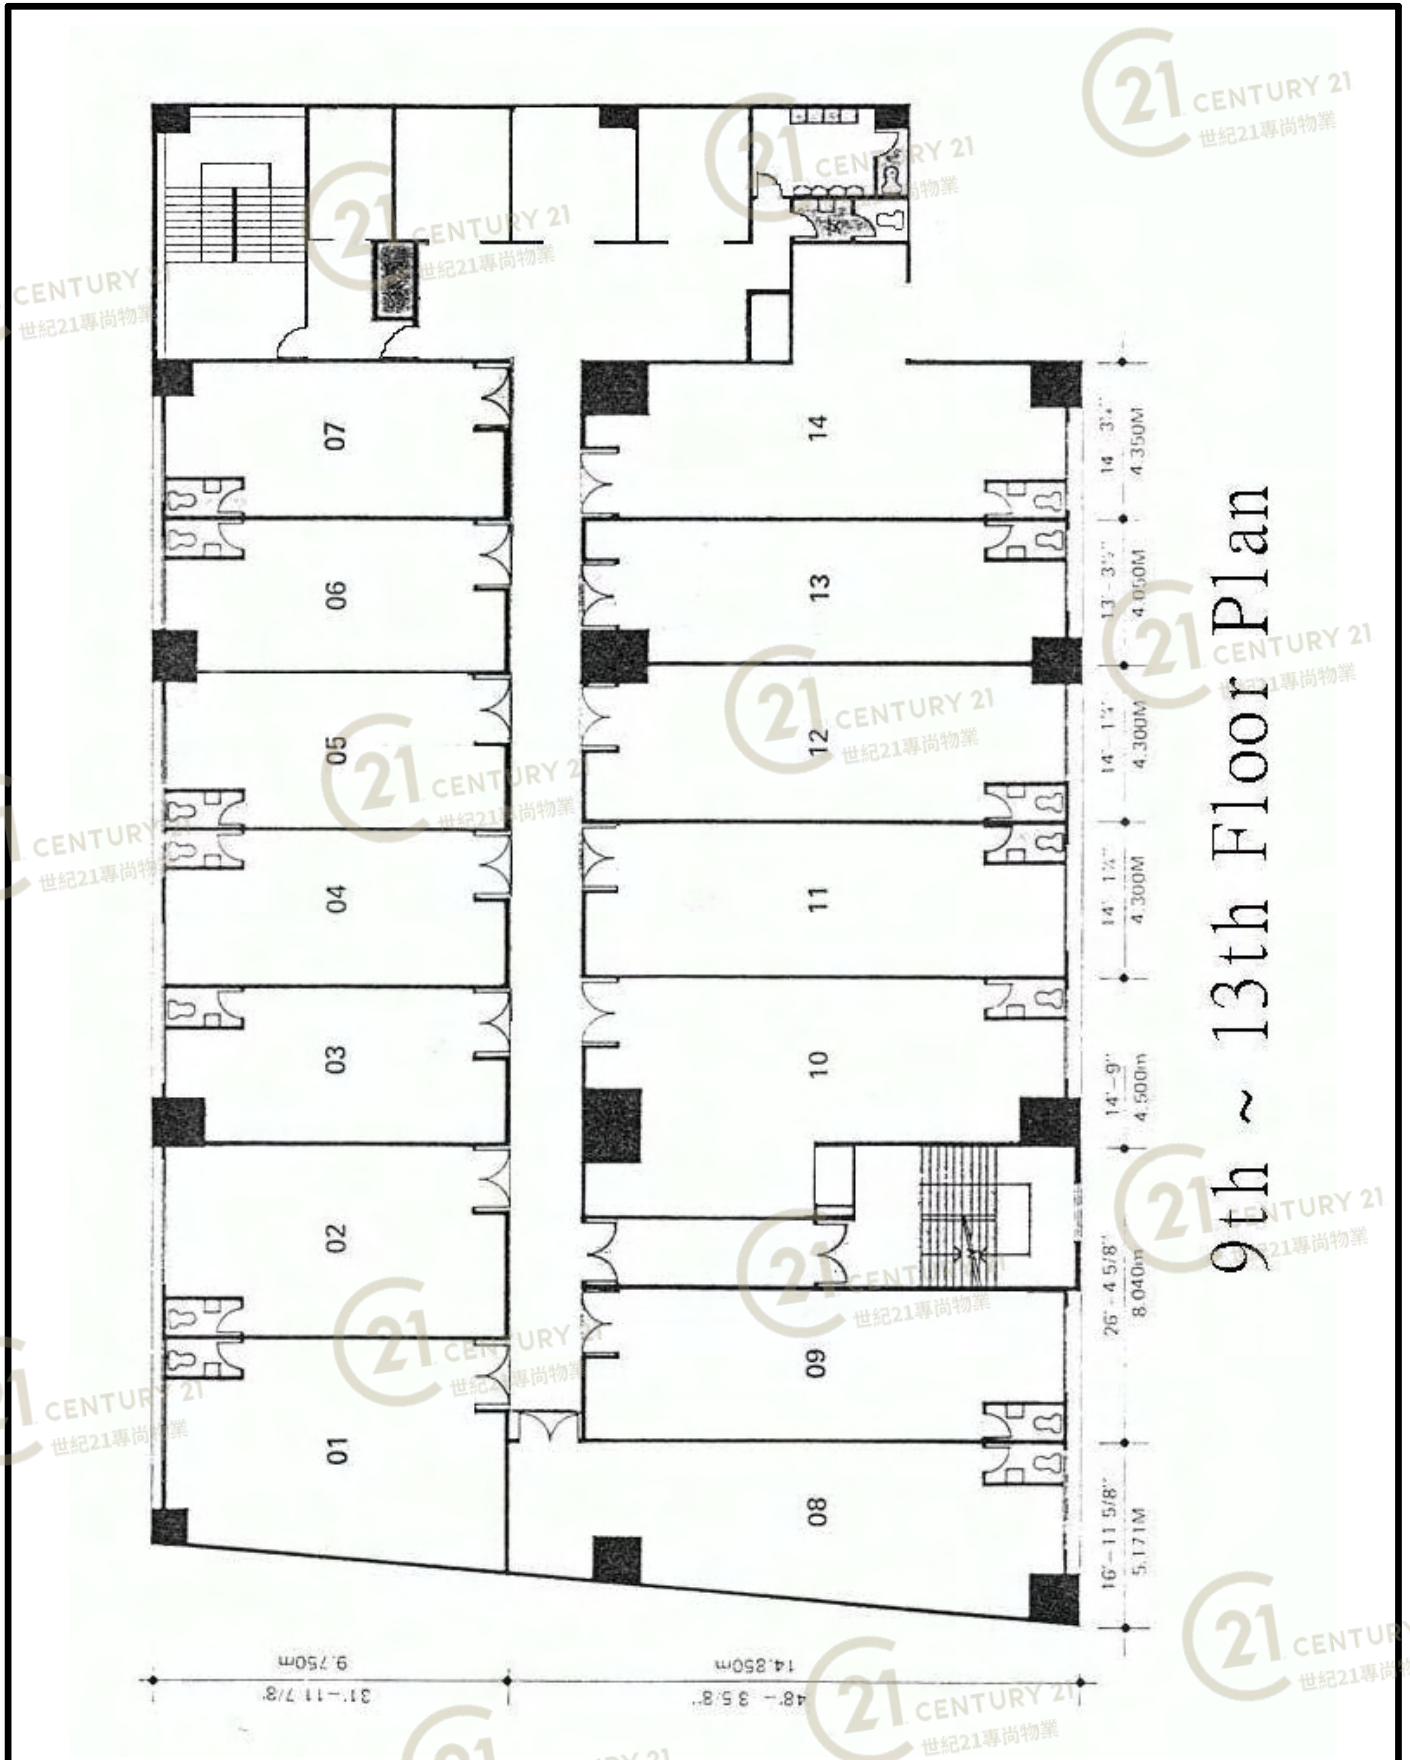

4th ~ 8th Floor Plan

新興工業大廈 (屯門) Sun Hing Industrial Building (TM)

NOT TO SCALE, FOR IDENTIFICATION PURPOSE ONLY

圖中所有數據比例，一概只作參考之用

四至八樓平面圖

新興工業大廈 (屯門) Sun Hing Industrial Building (TM)

NOT TO SCALE, FOR IDENTIFICATION PURPOSE ONLY

圖中所有數據比例，一概只作參考之用

平面圖

Floor Plan

新興工業大廈 (屯門) Sun Hing Industrial Building (TM)

NOT TO SCALE, FOR IDENTIFICATION PURPOSE ONLY

圖中所有數據比例，一概只作參考之用

九至十三樓平面圖

每層樓身高度為10'-6"
每層之乘受力為150lb./ft²