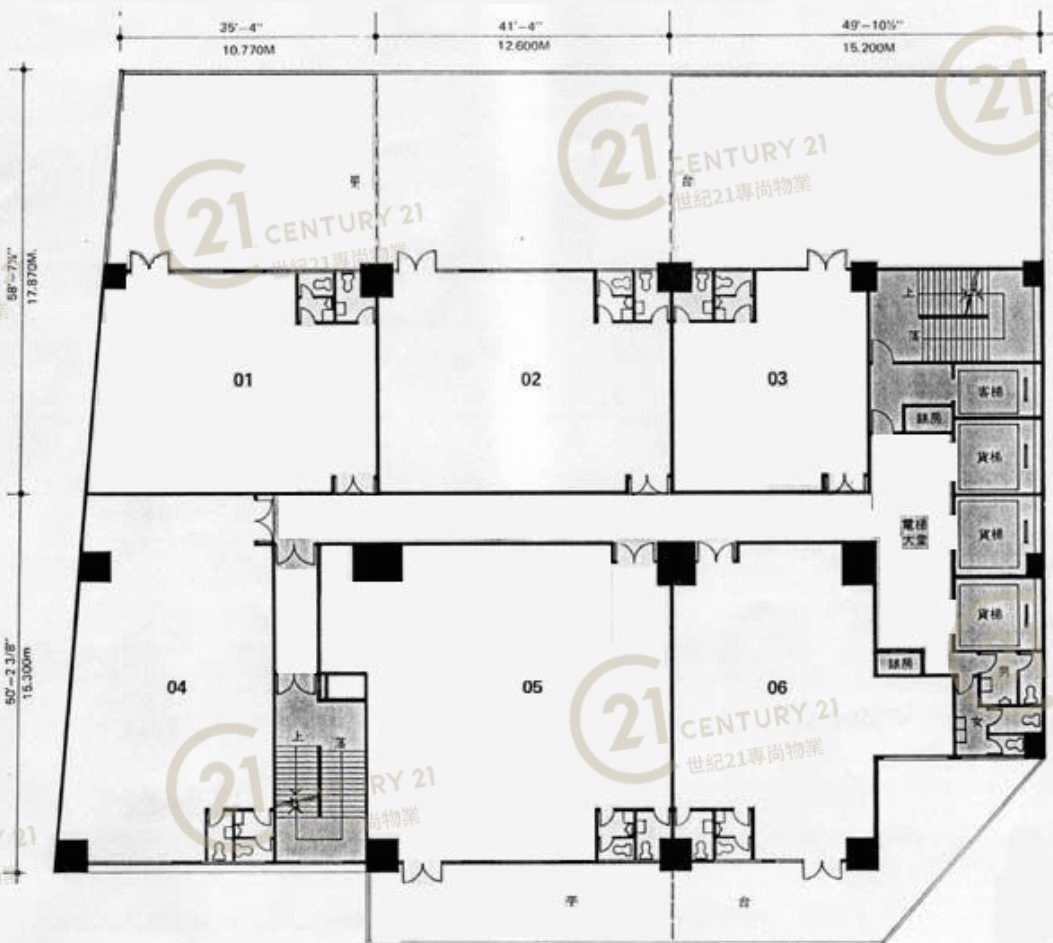

圖中所有數據比例，一概只作參考之用

平面圖

Floor Plan

1st Floor Plan

新興工業大廈 (屯門) Sun Hing Industrial Building (TM)

NOT TO SCALE, FOR IDENTIFICATION PURPOSE ONLY

圖中所有數據比例，一概只作參考之用

平面圖

新興工業大廈 (屯門) Sun Hing Industrial Building (TM)

NOT TO SCALE, FOR IDENTIFICATION PURPOSE ONLY

圖中所有數據比例，一概只作參考之用

平面圖

Floor Plan

3rd Floor Plan

新興工業大廈 (屯門) Sun Hing Industrial Building (TM)

NOT TO SCALE, FOR IDENTIFICATION PURPOSE ONLY

圖中所有數據比例，一概只作參考之用

此層之樓身高度為15'-9"
此層之承受力為300lb./ft²

三樓平面圖

新興工業大廈 (屯門) Sun Hing Industrial Building (TM)

NOT TO SCALE, FOR IDENTIFICATION PURPOSE ONLY

圖中所有數據比例，一概只作參考之用

平面圖

Floor Plan