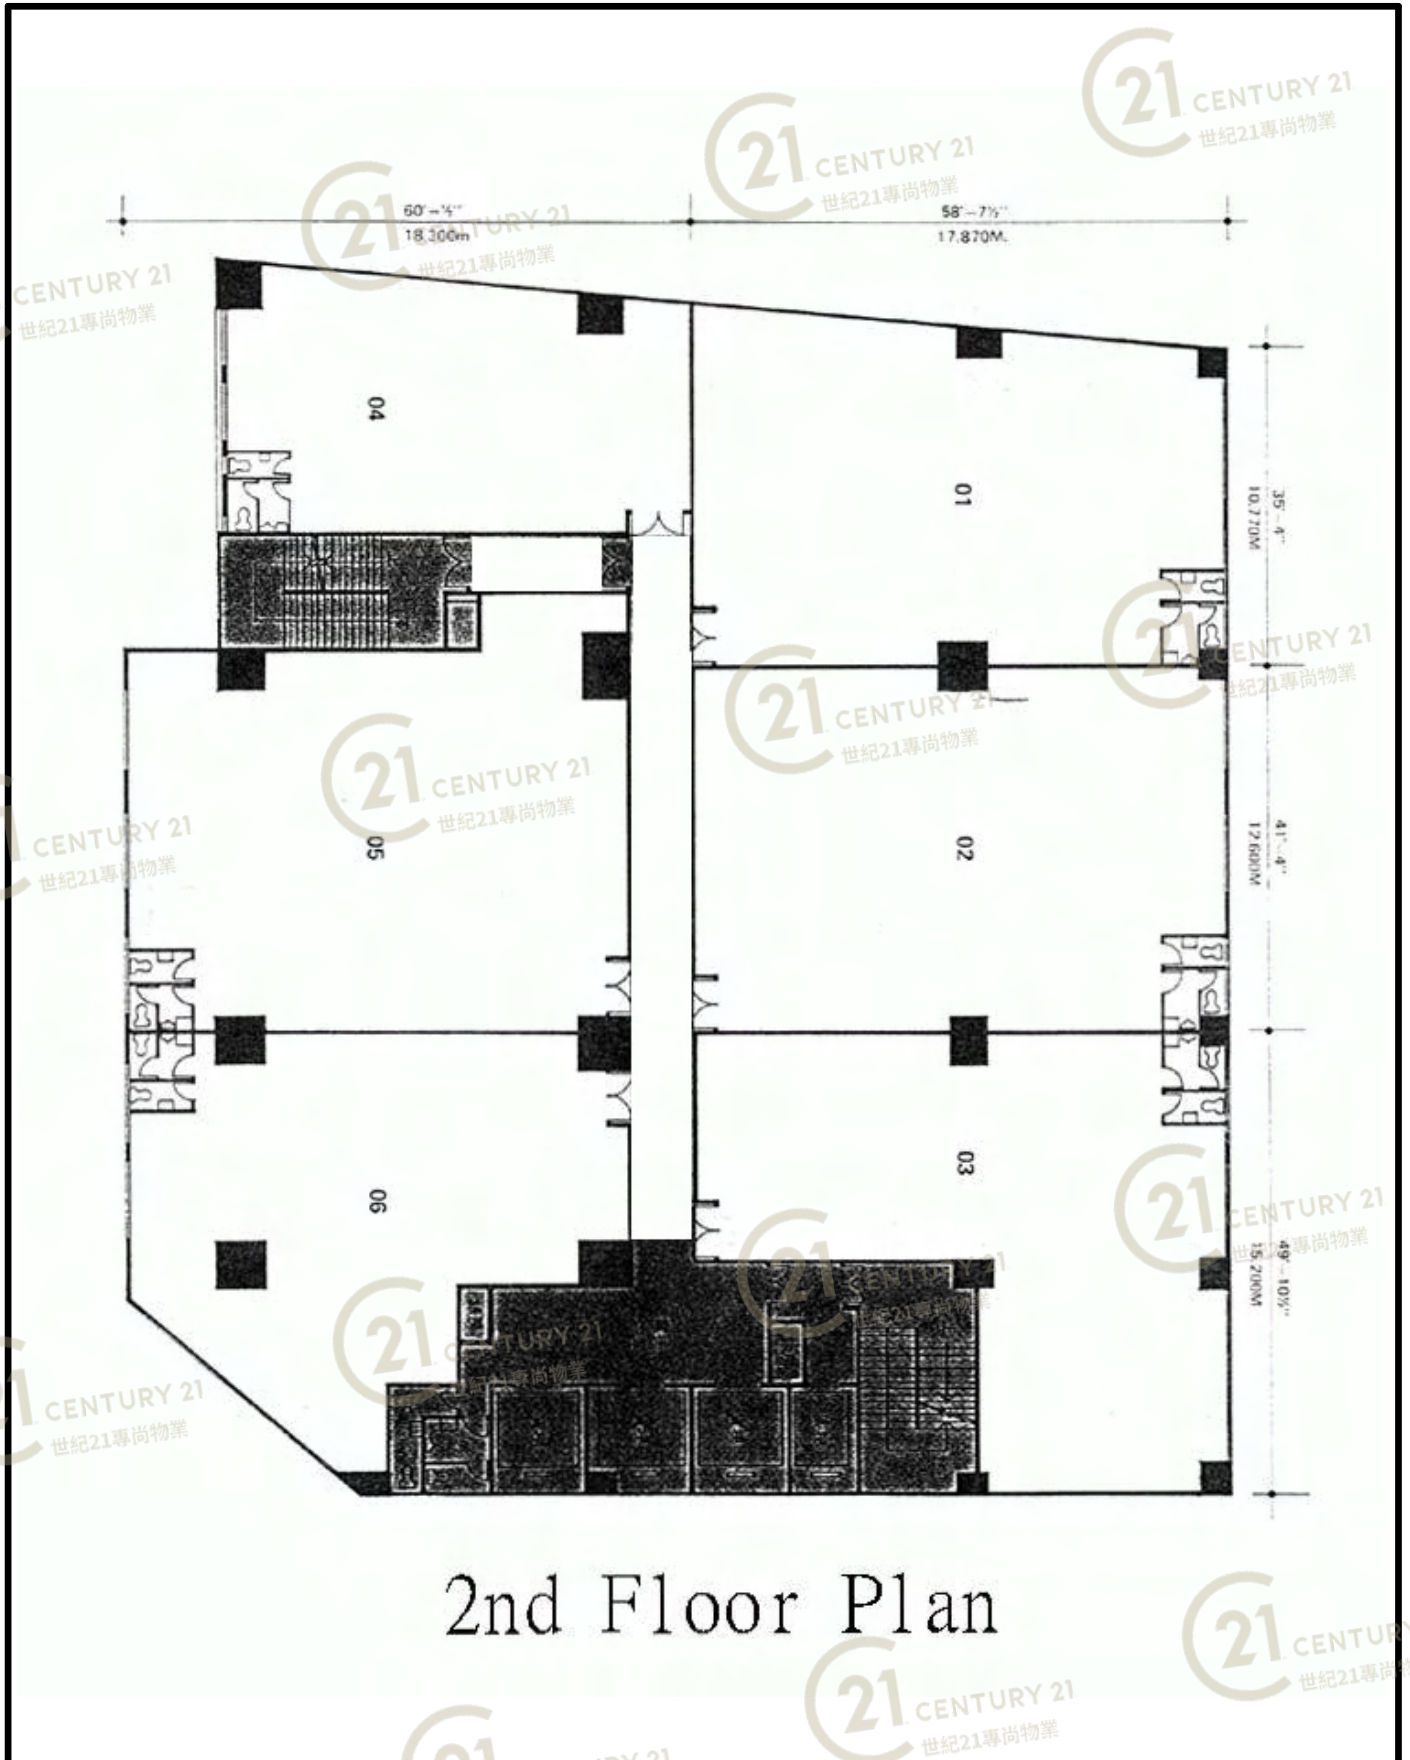

圖中所有數據比例，一概只作參考之用

平面圖

Floor Plan

新興工業大廈 (屯門) Sun Hing Industrial Building (TM)

NOT TO SCALE, FOR IDENTIFICATION PURPOSE ONLY

圖中所有數據比例，一概只作參考之用

九至十三樓平面圖

每層樓身高度為10'-6"
每層之乘受力為150lb./ft²

新興工業大廈 (屯門) Sun Hing Industrial Building (TM)

NOT TO SCALE, FOR IDENTIFICATION PURPOSE ONLY

圖中所有數據比例，一概只作參考之用

平面圖

Floor Plan

2nd Floor Plan

新興工業大廈 (屯門) Sun Hing Industrial Building (TM)

NOT TO SCALE, FOR IDENTIFICATION PURPOSE ONLY