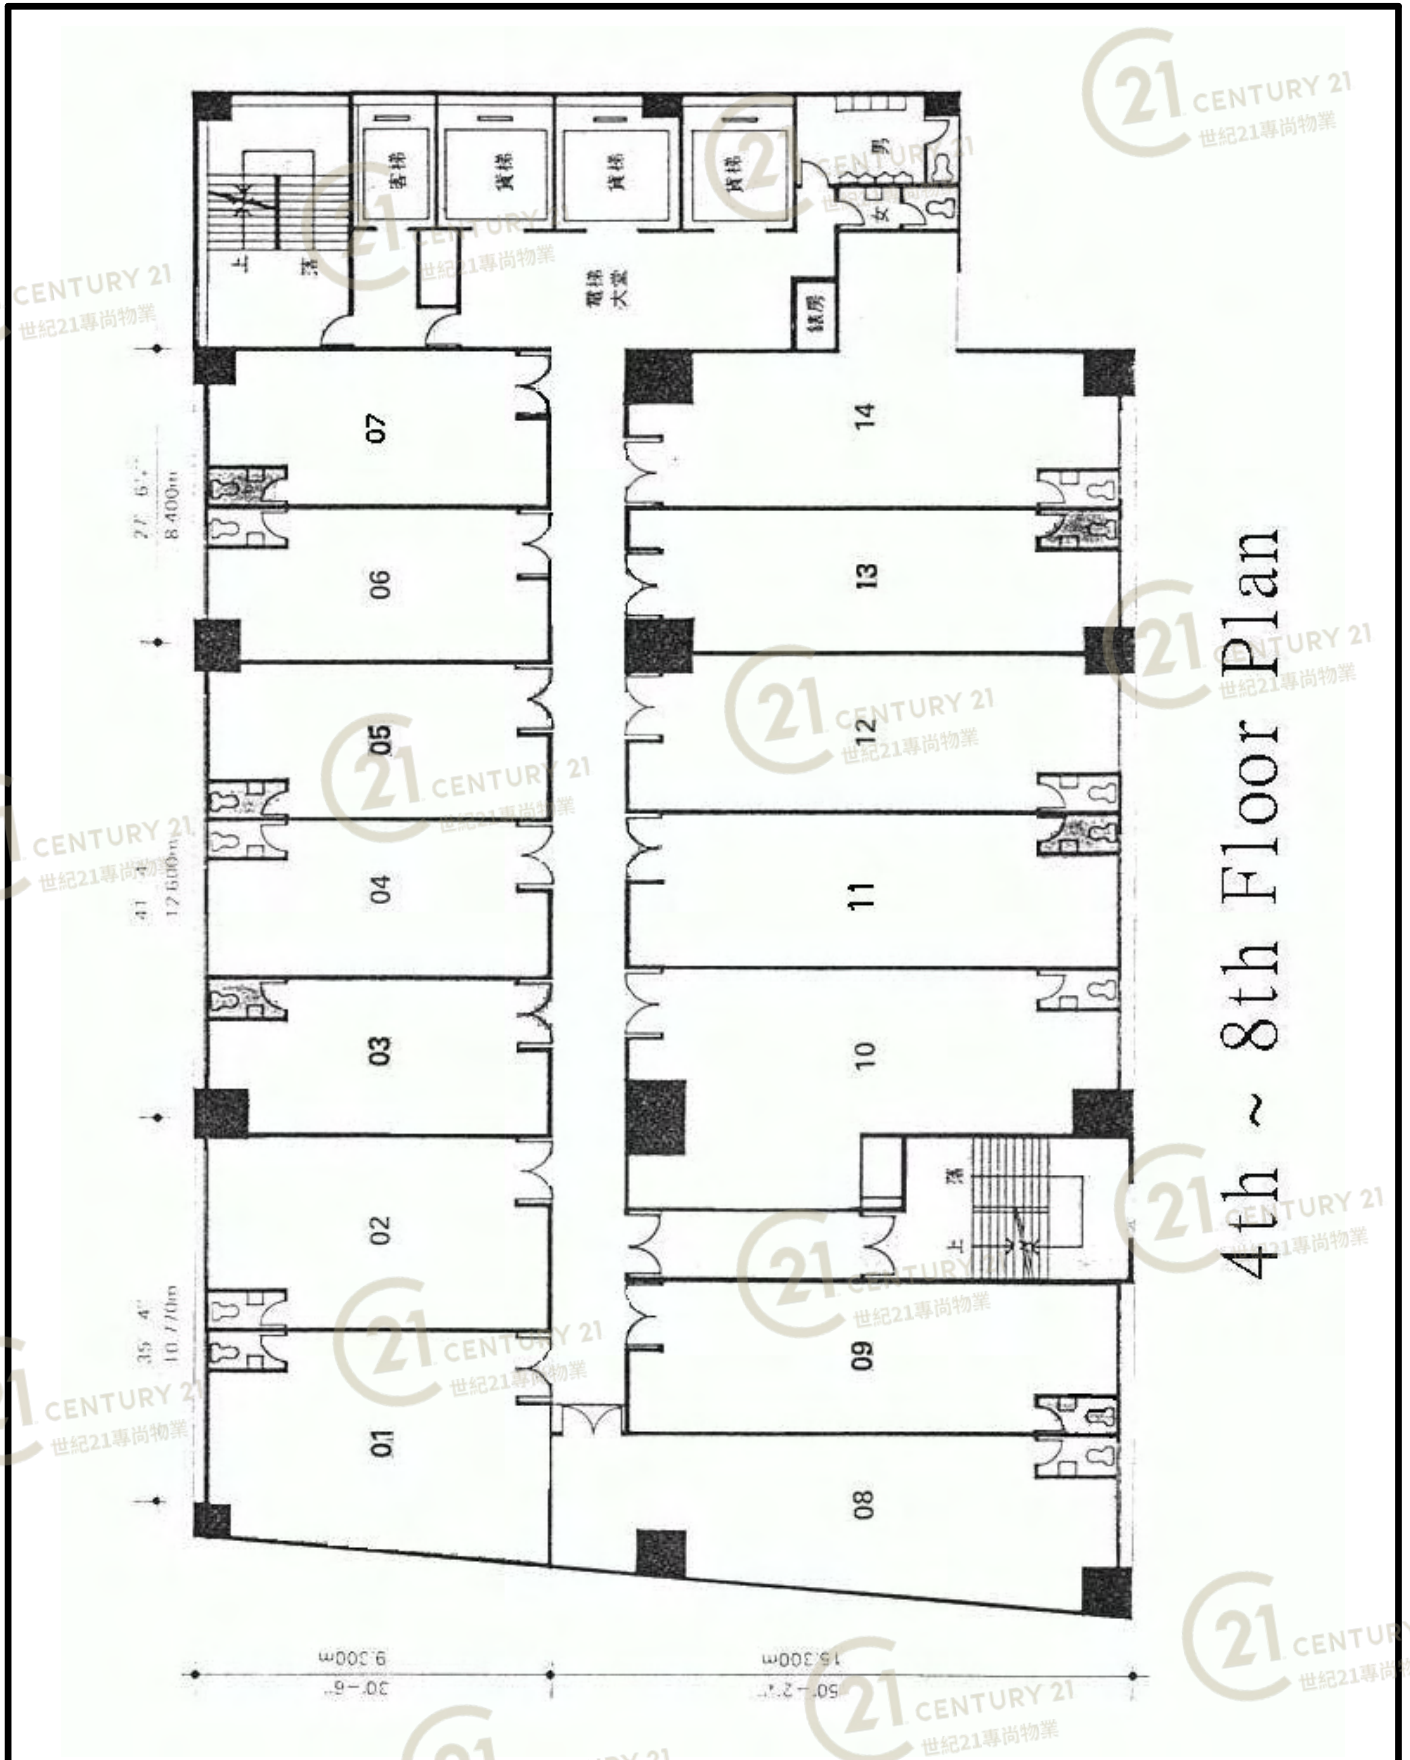

圖中所有數據比例，一概只作參考之用

此層之樓身高度為15'-9"
此層之承受力為300lb./ft²

三樓平面圖

新興工業大廈 (屯門) Sun Hing Industrial Building (TM)

NOT TO SCALE, FOR IDENTIFICATION PURPOSE ONLY

圖中所有數據比例，一概只作參考之用

平面圖

Floor Plan