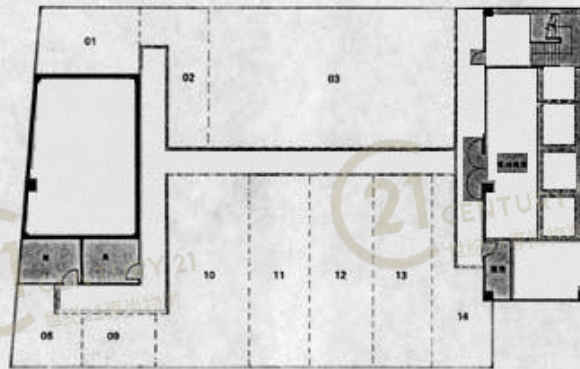

十四樓及天台平面圖

此層樓身高度為 10'-6"
此層之乘受力為 150 lb/ft²

新興工業大廈 (屯門) Sun Hing Industrial Building (TM)

NOT TO SCALE, FOR IDENTIFICATION PURPOSE ONLY

圖中所有數據比例，一概只作參考之用

平面圖

Floor Plan

新興工業大廈 (屯門) Sun Hing Industrial Building (TM)

NOT TO SCALE, FOR IDENTIFICATION PURPOSE ONLY

圖中所有數據比例, 一概只作參考之用

平面圖

Floor Plan

一樓平面圖

此層之樓身高度為17'-5½"
此層之乘受力為300lb./ft²

新興工業大廈 (屯門) Sun Hing Industrial Building (TM)

NOT TO SCALE, FOR IDENTIFICATION PURPOSE ONLY

圖中所有數據比例，一概只作參考之用

平面圖

Floor Plan

1st Floor Plan

新興工業大廈 (屯門) Sun Hing Industrial Building (TM)

NOT TO SCALE, FOR IDENTIFICATION PURPOSE ONLY

圖中所有數據比例，一概只作參考之用

平面圖