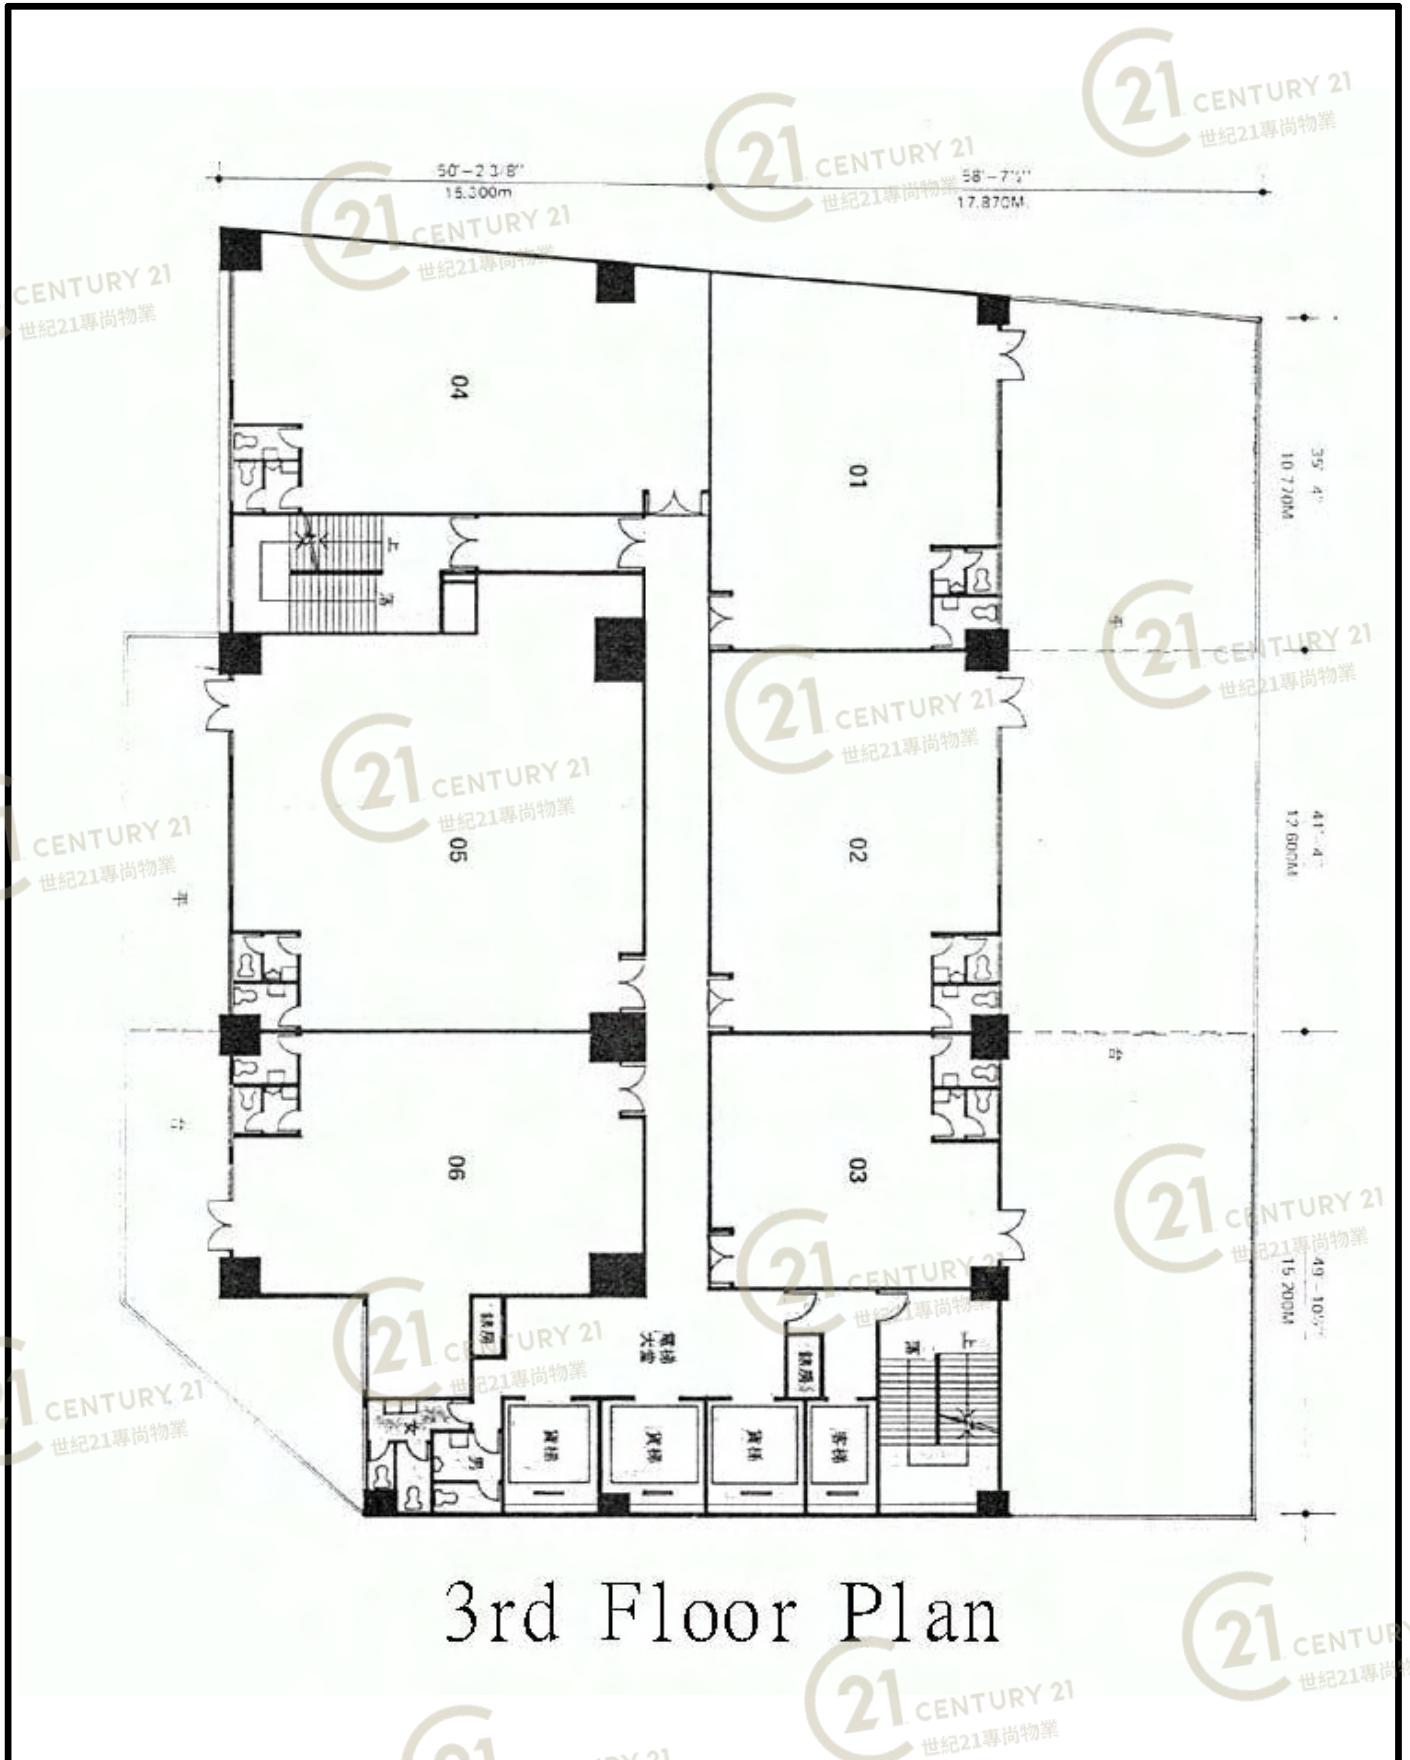

圖中所有數據比例，一概只作參考之用

平面圖

Floor Plan

1st Floor Plan

新興工業大廈 (屯門) Sun Hing Industrial Building (TM)

NOT TO SCALE, FOR IDENTIFICATION PURPOSE ONLY

圖中所有數據比例，一概只作參考之用

平面圖

Floor Plan

一樓平面圖

此層之樓身高度為17'-5½"
此層之乘受力為300lb./ft²

新興工業大廈 (屯門) Sun Hing Industrial Building (TM)

NOT TO SCALE, FOR IDENTIFICATION PURPOSE ONLY

圖中所有數據比例，一概只作參考之用

平面圖

Floor Plan

新興工業大廈 (屯門) Sun Hing Industrial Building (TM)

NOT TO SCALE, FOR IDENTIFICATION PURPOSE ONLY

圖中所有數據比例，一概只作參考之用

平面圖

Floor Plan

3rd Floor Plan

新興工業大廈 (屯門) Sun Hing Industrial Building (TM)

NOT TO SCALE, FOR IDENTIFICATION PURPOSE ONLY