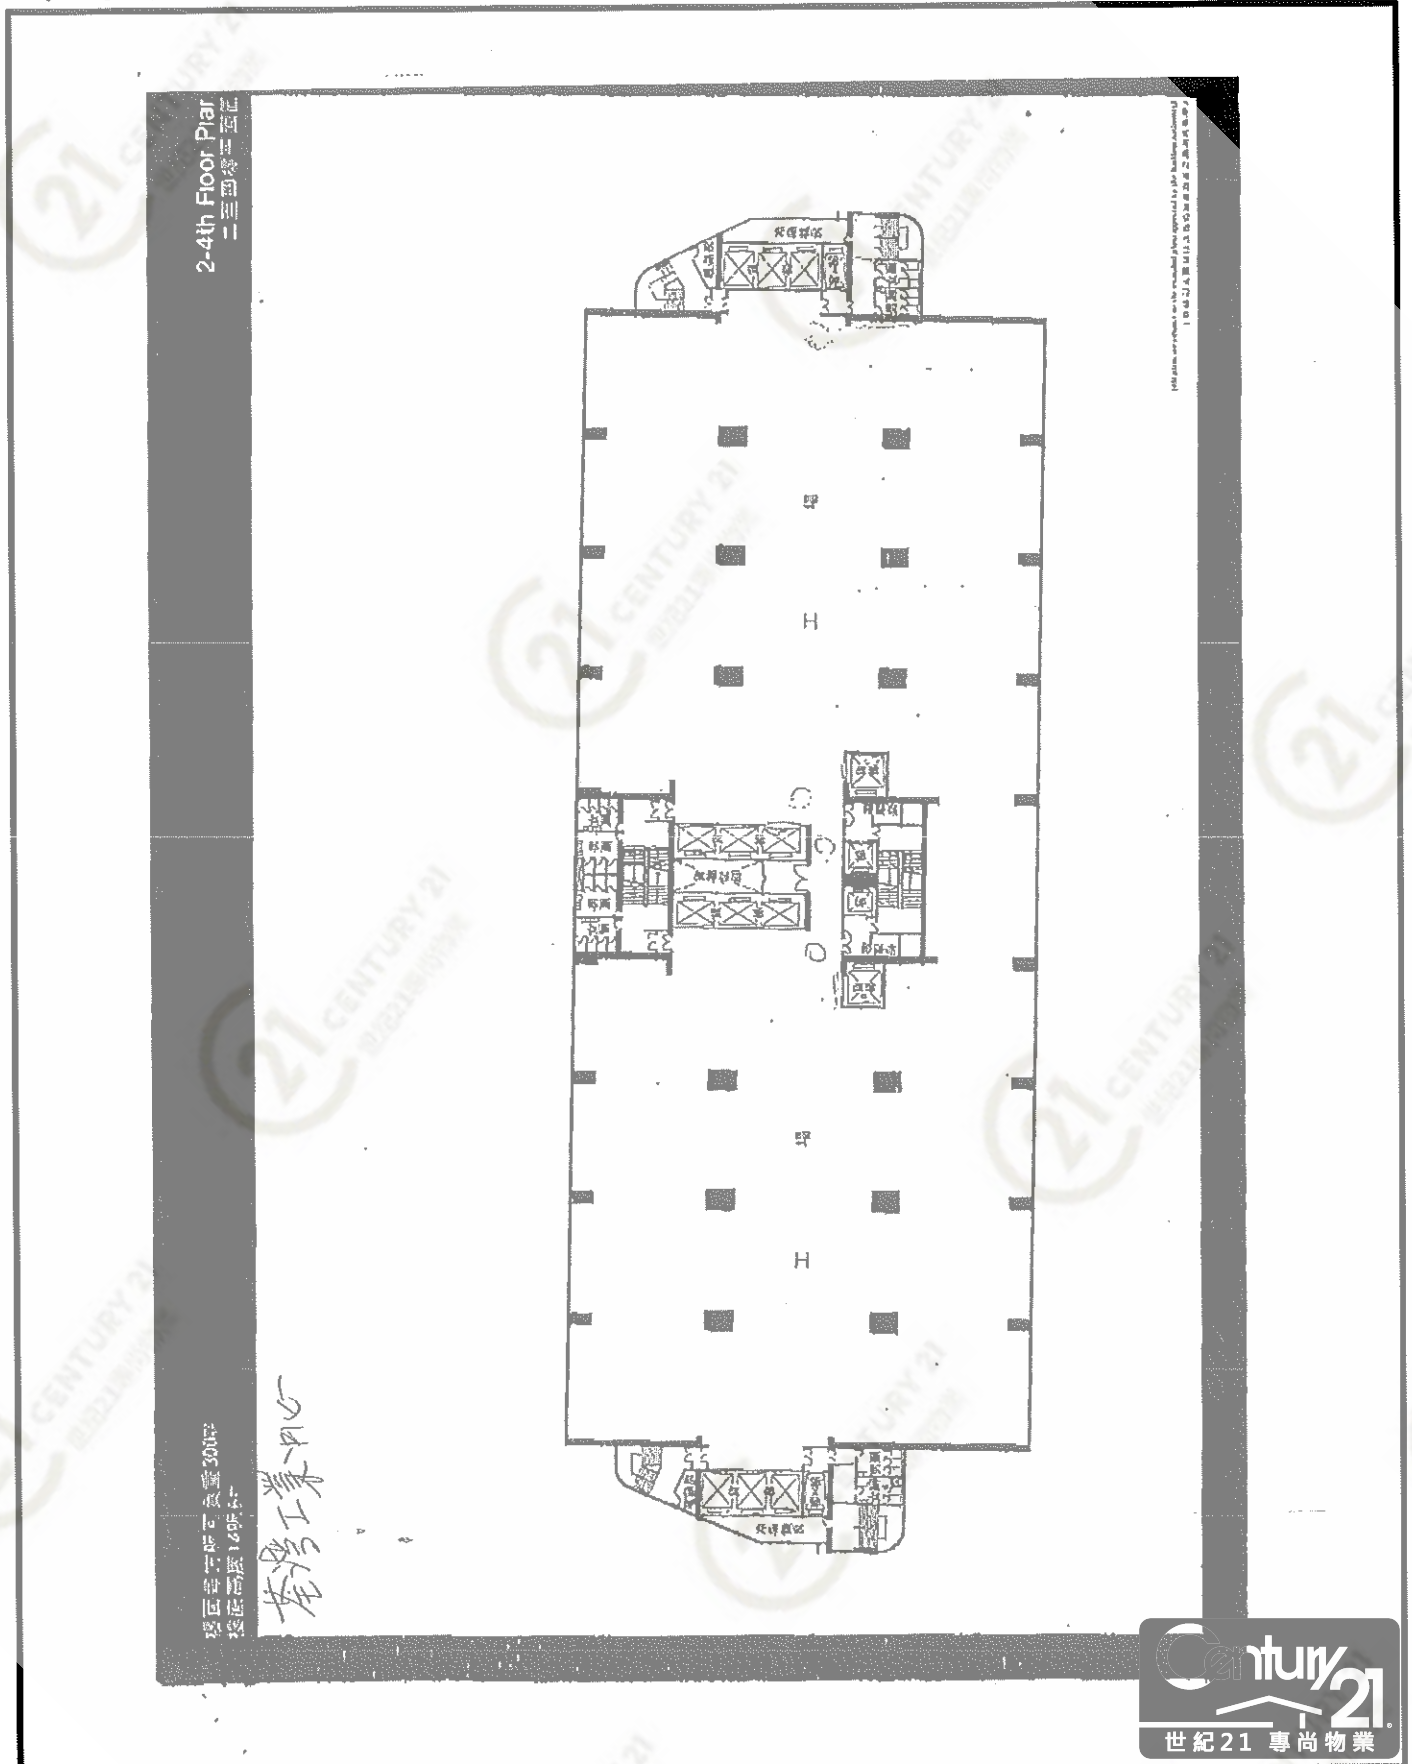

平面圖

Floor Plan

荃灣工業中心 Tsuen Wan Industrial Centre

NOT TO SCALE, FOR IDENTIFICATION PURPOSE ONLY

圖中所有數據比例，一概只作參考之用

平面圖

Floor Plan

荃灣工業中心 Tsuen Wan Industrial Centre

NOT TO SCALE, FOR IDENTIFICATION PURPOSE ONLY

圖中所有數據比例，一概只作參考之用

平面圖

Floor Plan

荃灣工業中心 Tsuen Wan Industrial Centre

NOT TO SCALE, FOR IDENTIFICATION PURPOSE ONLY

圖中所有數據比例，一概只作參考之用

平面圖

Floor Plan

Subject Premises : 2101-08, 21/F., Tsuen Wan Industrial Centre

21st Floor Plan

荃灣工業中心 Tsuen Wan Industrial Centre

NOT TO SCALE, FOR IDENTIFICATION PURPOSE ONLY

圖中所有數據比例，一概只作參考之用

平面圖

Floor Plan