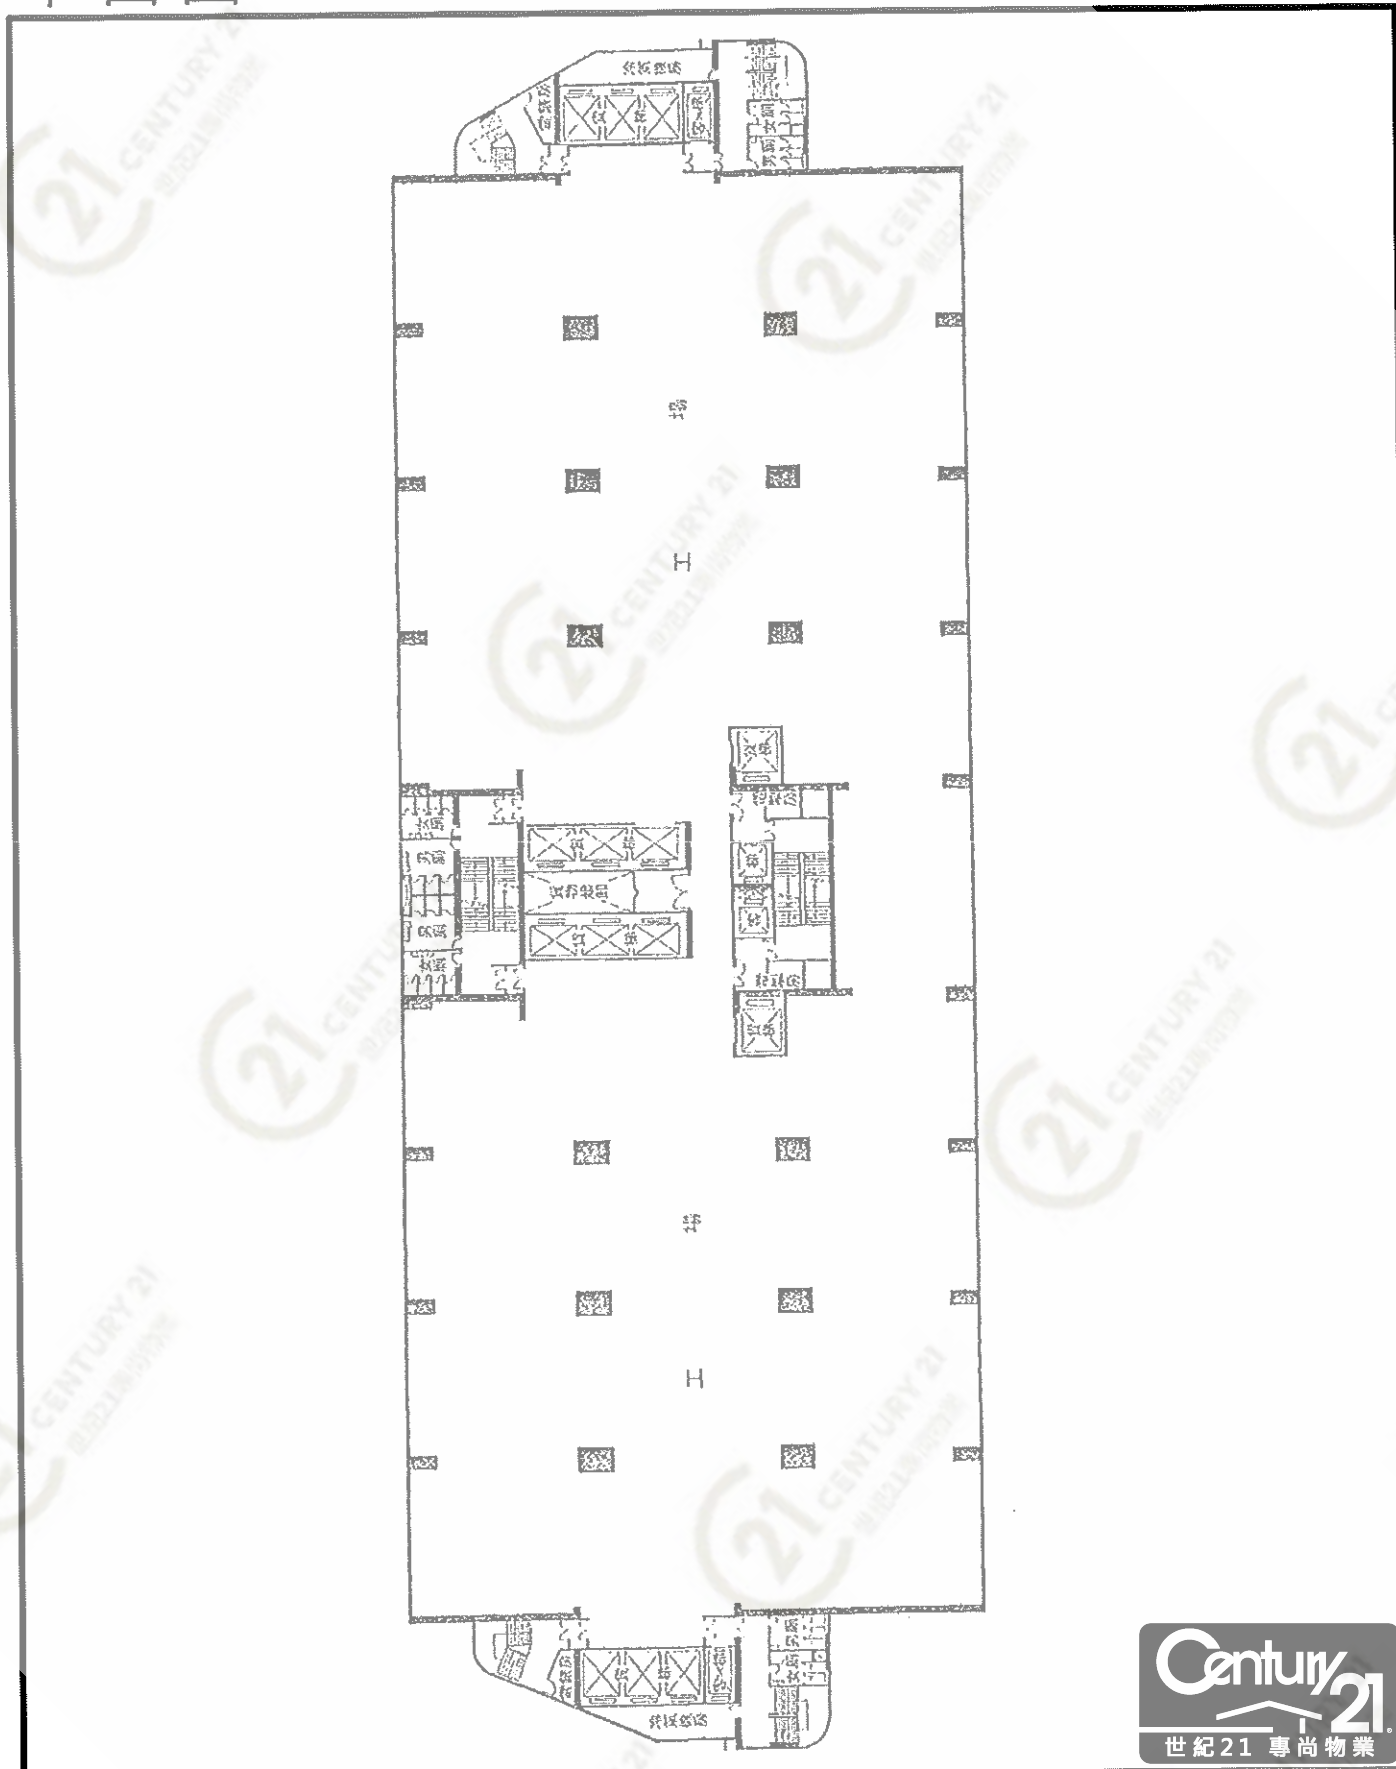

平面圖

Floor Plan

荃灣工業中心 Tsuen Wan Industrial Centre

NOT TO SCALE, FOR IDENTIFICATION PURPOSE ONLY

圖中所有數據比例，一概只作參考之用

平面圖

Floor Plan

荃灣工業中心 Tsuen Wan Industrial Centre

NOT TO SCALE, FOR IDENTIFICATION PURPOSE ONLY

圖中所有數據比例，一概只作參考之用

平面圖

Floor Plan

荃灣工業中心 Tsuen Wan Industrial Centre

NOT TO SCALE, FOR IDENTIFICATION PURPOSE ONLY

圖中所有數據比例，一概只作參考之用

平面圖

Floor Plan

Subject Premises : 2101-08, 21/F., Tsuen Wan Industrial Centre

21st Floor Plan

荃灣工業中心 Tsuen Wan Industrial Centre

NOT TO SCALE, FOR IDENTIFICATION PURPOSE ONLY

圖中所有數據比例，一概只作參考之用

平面圖

Floor Plan

荃灣工業中心 Tsuen Wan Industrial Centre

NOT TO SCALE, FOR IDENTIFICATION PURPOSE ONLY

圖中所有數據比例，一概只作參考之用

平面圖

Floor Plan

荃灣工業中心 Tsuen Wan Industrial Centre

NOT TO SCALE, FOR IDENTIFICATION PURPOSE ONLY

圖中所有數據比例，一概只作參考之用