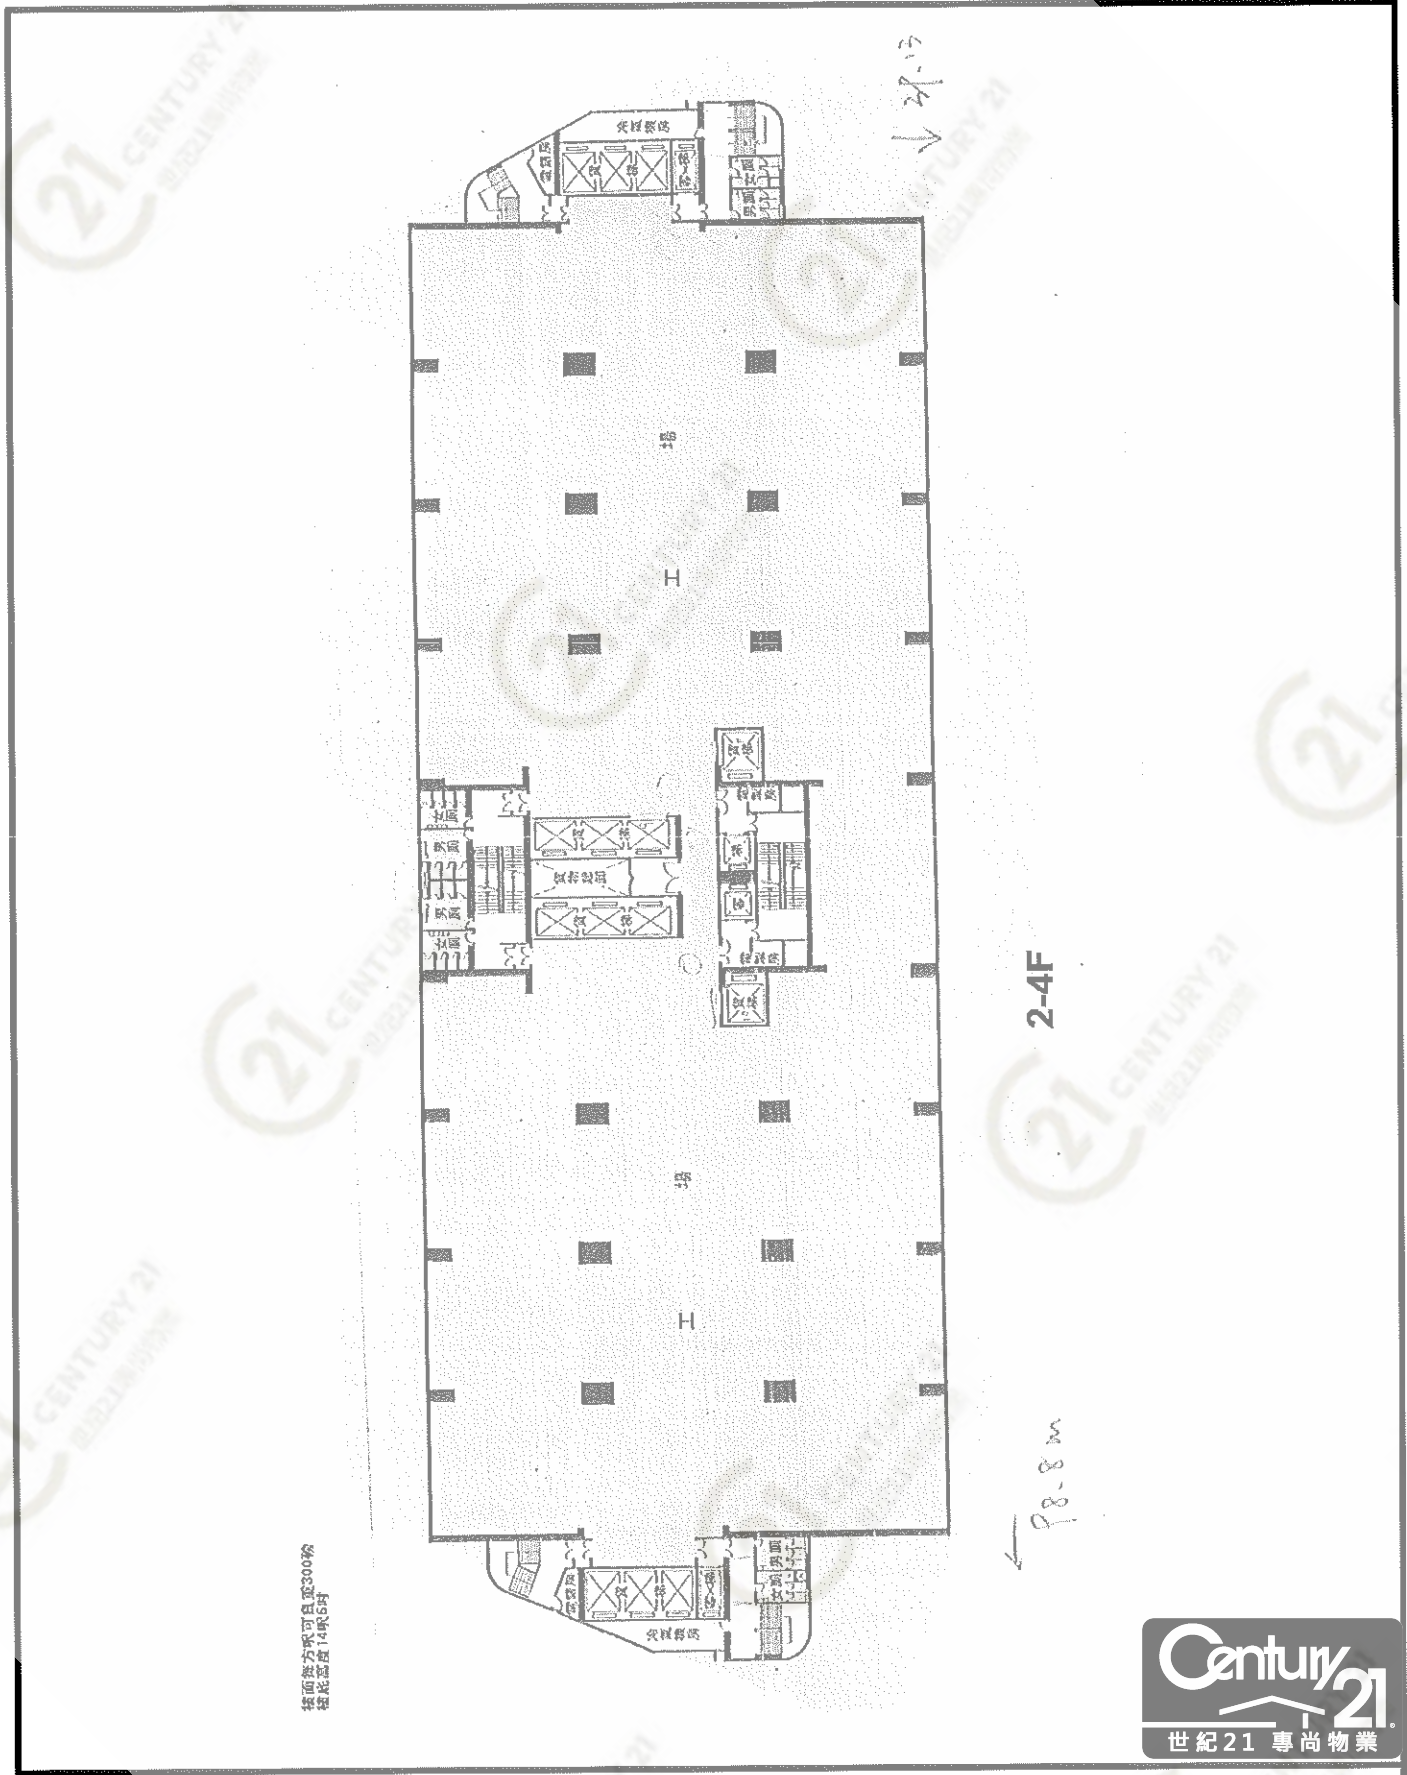

平面圖

Floor Plan

荃灣工業中心 Tsuen Wan Industrial Centre

NOT TO SCALE, FOR IDENTIFICATION PURPOSE ONLY

圖中所有數據比例，一概只作參考之用

平面圖

Floor Plan

荃灣工業中心 Tsuen Wan Industrial Centre

NOT TO SCALE, FOR IDENTIFICATION PURPOSE ONLY

圖中所有數據比例，一概只作參考之用

平面圖

Floor Plan

荃灣工業中心 Tsuen Wan Industrial Centre

NOT TO SCALE, FOR IDENTIFICATION PURPOSE ONLY

圖中所有數據比例，一概只作參考之用

平面圖

Floor Plan

Subject Premises : 2101-08, 21/F., Tsuen Wan Industrial Centre

21st Floor Plan

荃灣工業中心 Tsuen Wan Industrial Centre

NOT TO SCALE, FOR IDENTIFICATION PURPOSE ONLY

圖中所有數據比例，一概只作參考之用

平面圖

Floor Plan