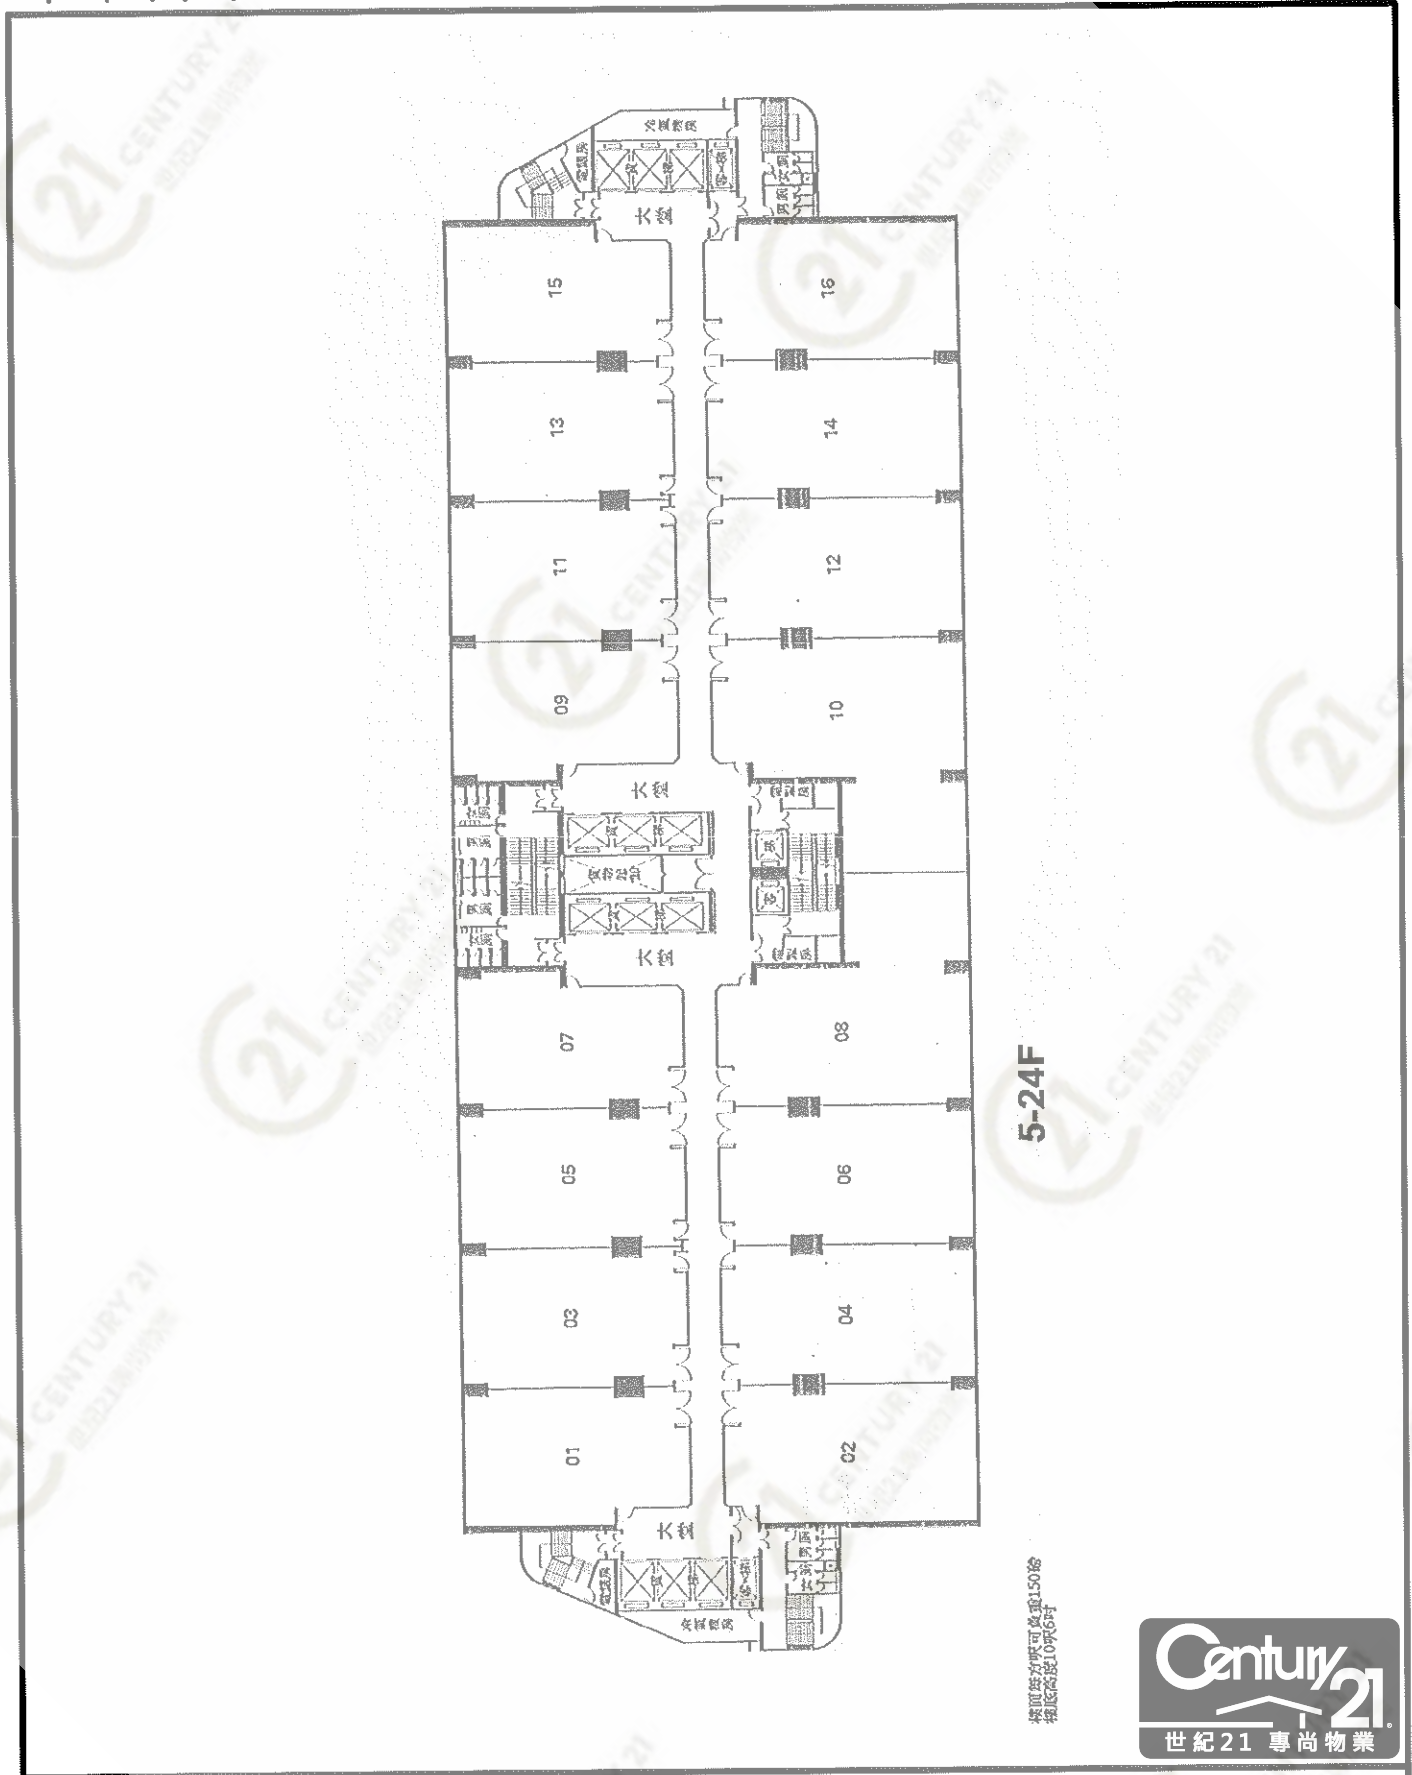

平面圖

Floor Plan

荃灣工業中心 Tsuen Wan Industrial Centre

NOT TO SCALE, FOR IDENTIFICATION PURPOSE ONLY

圖中所有數據比例，一概只作參考之用

平面圖

Floor Plan

荃灣工業中心 Tsuen Wan Industrial Centre

NOT TO SCALE, FOR IDENTIFICATION PURPOSE ONLY

圖中所有數據比例，一概只作參考之用

平面圖

Floor Plan

荃灣工業中心 Tsuen Wan Industrial Centre

NOT TO SCALE, FOR IDENTIFICATION PURPOSE ONLY

圖中所有數據比例，一概只作參考之用

平面圖

Floor Plan

Subject Premises : 2101-08, 21/F., Tsuen Wan Industrial Centre

21st Floor Plan

荃灣工業中心 Tsuen Wan Industrial Centre

NOT TO SCALE, FOR IDENTIFICATION PURPOSE ONLY

圖中所有數據比例，一概只作參考之用

平面圖

Floor Plan