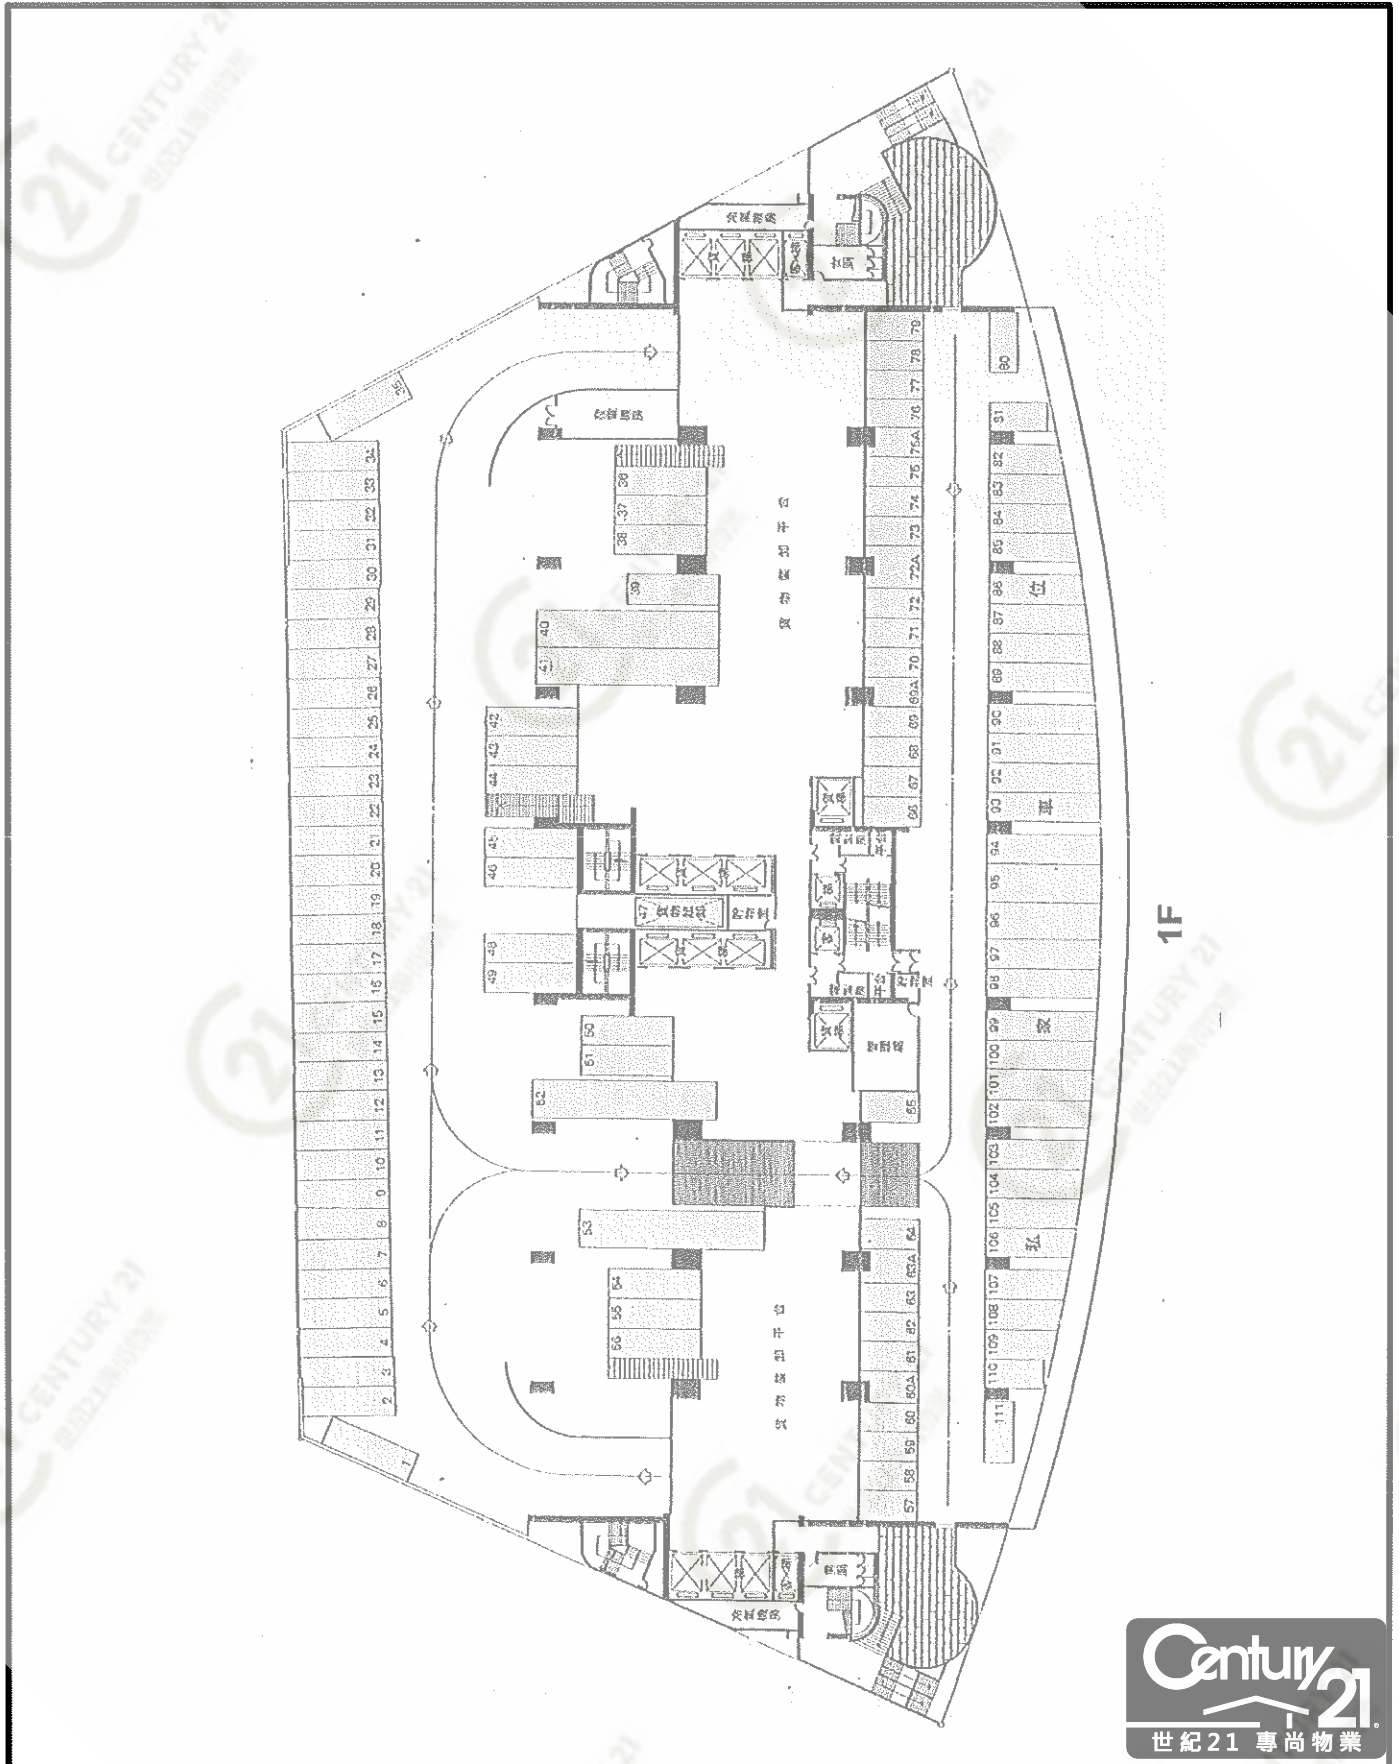

平面圖

Floor Plan

荃灣工業中心 Tsuen Wan Industrial Centre

NOT TO SCALE, FOR IDENTIFICATION PURPOSE ONLY

圖中所有數據比例，一概只作參考之用

平面圖

Floor Plan

荃灣工業中心 Tsuen Wan Industrial Centre

NOT TO SCALE, FOR IDENTIFICATION PURPOSE ONLY

圖中所有數據比例，一概只作參考之用

平面圖

Floor Plan

荃灣工業中心 Tsuen Wan Industrial Centre

NOT TO SCALE, FOR IDENTIFICATION PURPOSE ONLY

圖中所有數據比例，一概只作參考之用

平面圖

Floor Plan

Subject Premises : 2101-08, 21/F., Tsuen Wan Industrial Centre

21st Floor Plan

荃灣工業中心 Tsuen Wan Industrial Centre

NOT TO SCALE, FOR IDENTIFICATION PURPOSE ONLY

圖中所有數據比例，一概只作參考之用

平面圖

Floor Plan