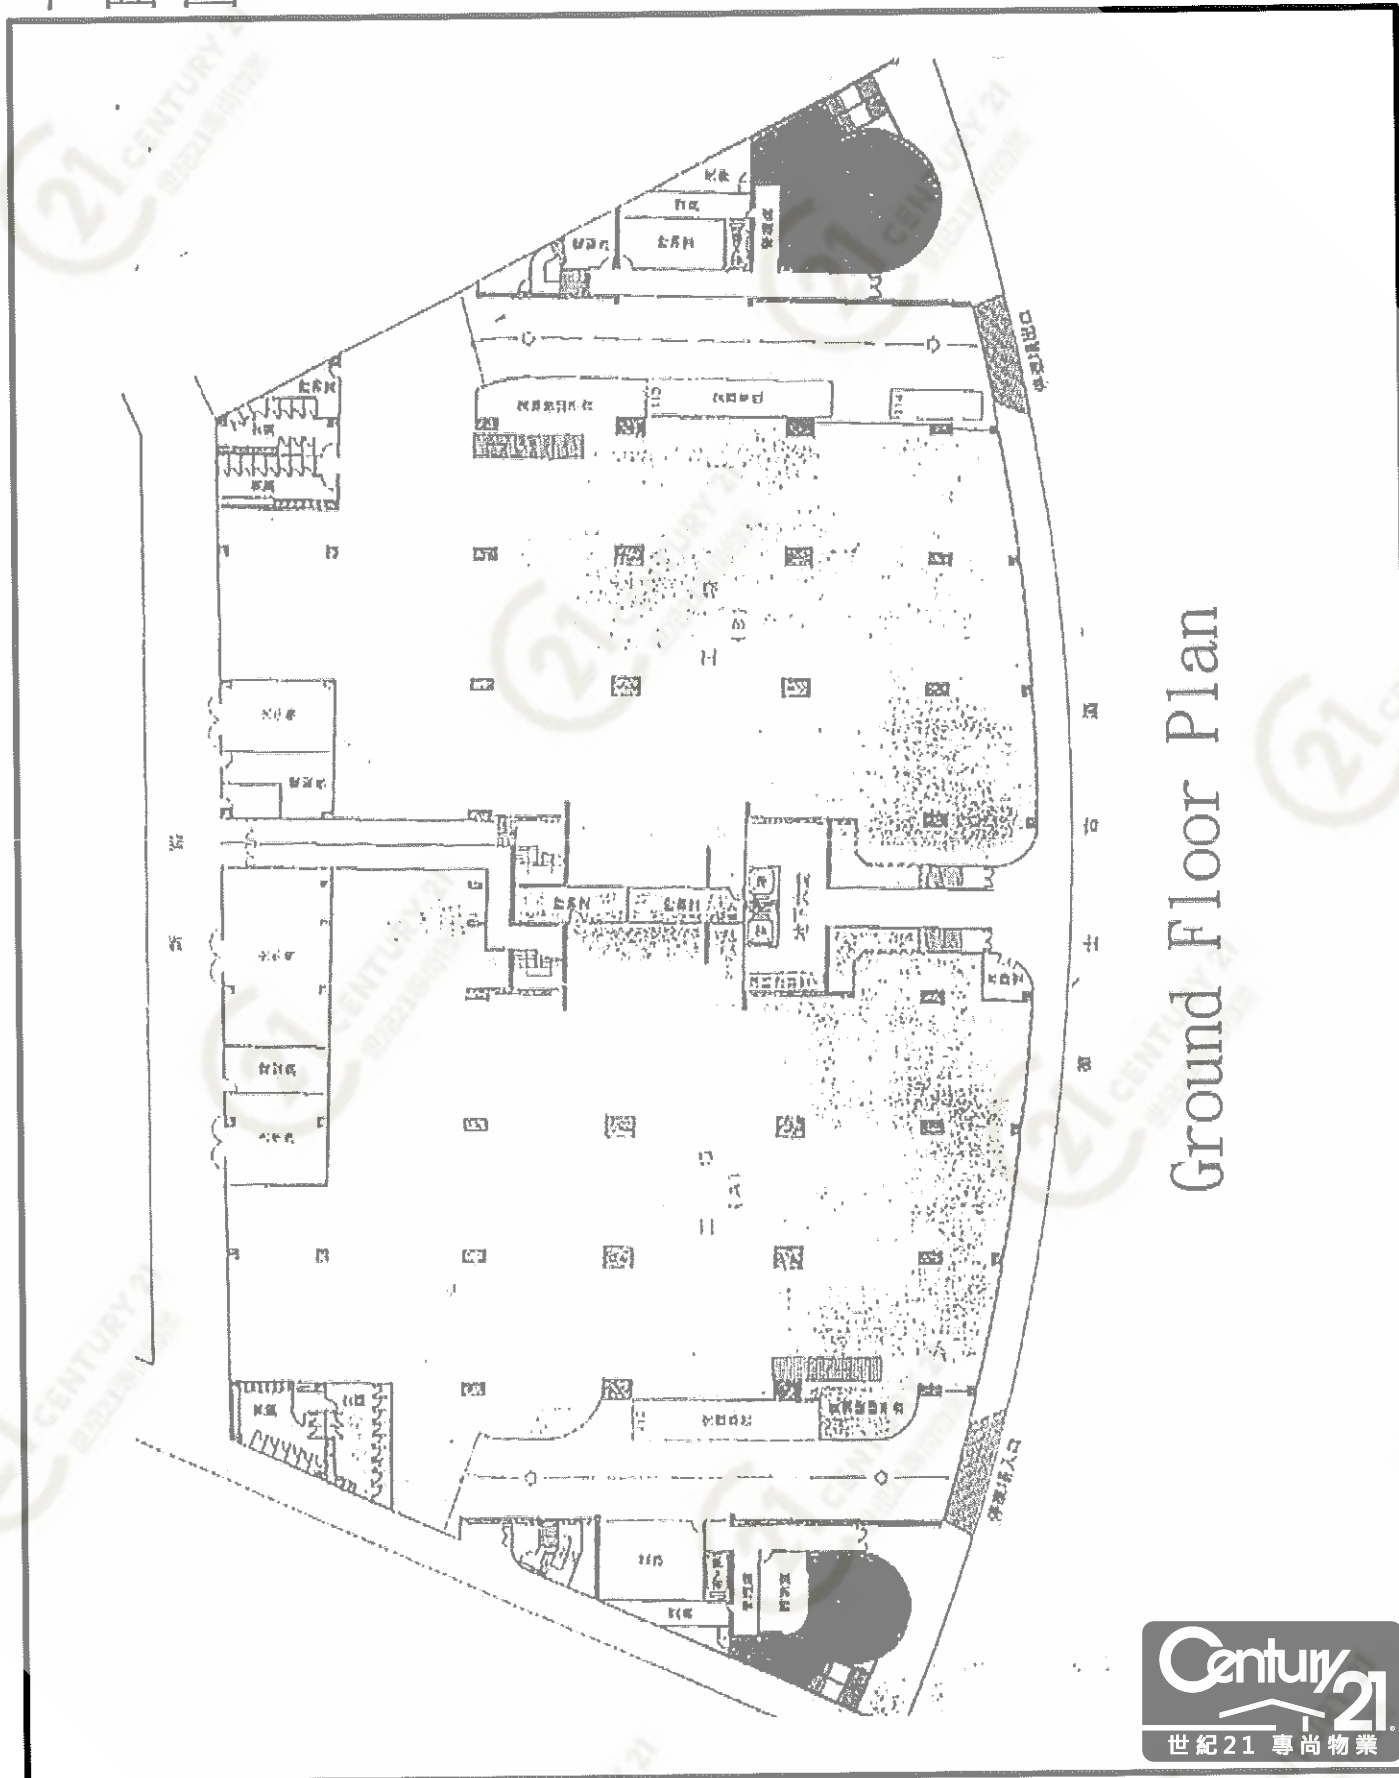

Floor Plan

Subject Premises : 2101-08, 21/F., Tsuen Wan Industrial Centre

21st Floor Plan

荃灣工業中心 Tsuen Wan Industrial Centre

NOT TO SCALE, FOR IDENTIFICATION PURPOSE ONLY

圖中所有數據比例，一概只作參考之用

平面圖

Floor Plan

荃灣工業中心 Tsuen Wan Industrial Centre

NOT TO SCALE, FOR IDENTIFICATION PURPOSE ONLY

圖中所有數據比例，一概只作參考之用

平面圖

Floor Plan

荃灣工業中心 Tsuen Wan Industrial Centre

NOT TO SCALE, FOR IDENTIFICATION PURPOSE ONLY

圖中所有數據比例，一概只作參考之用

平面圖

Floor Plan

荃灣工業中心 Tsuen Wan Industrial Centre

NOT TO SCALE, FOR IDENTIFICATION PURPOSE ONLY
圖中所有數據比例，一概只作參考之用

荃灣工業中心 Tsuen Wan Industrial Centre

NOT TO SCALE, FOR IDENTIFICATION PURPOSE ONLY

圖中所有數據比例，一概只作參考之用