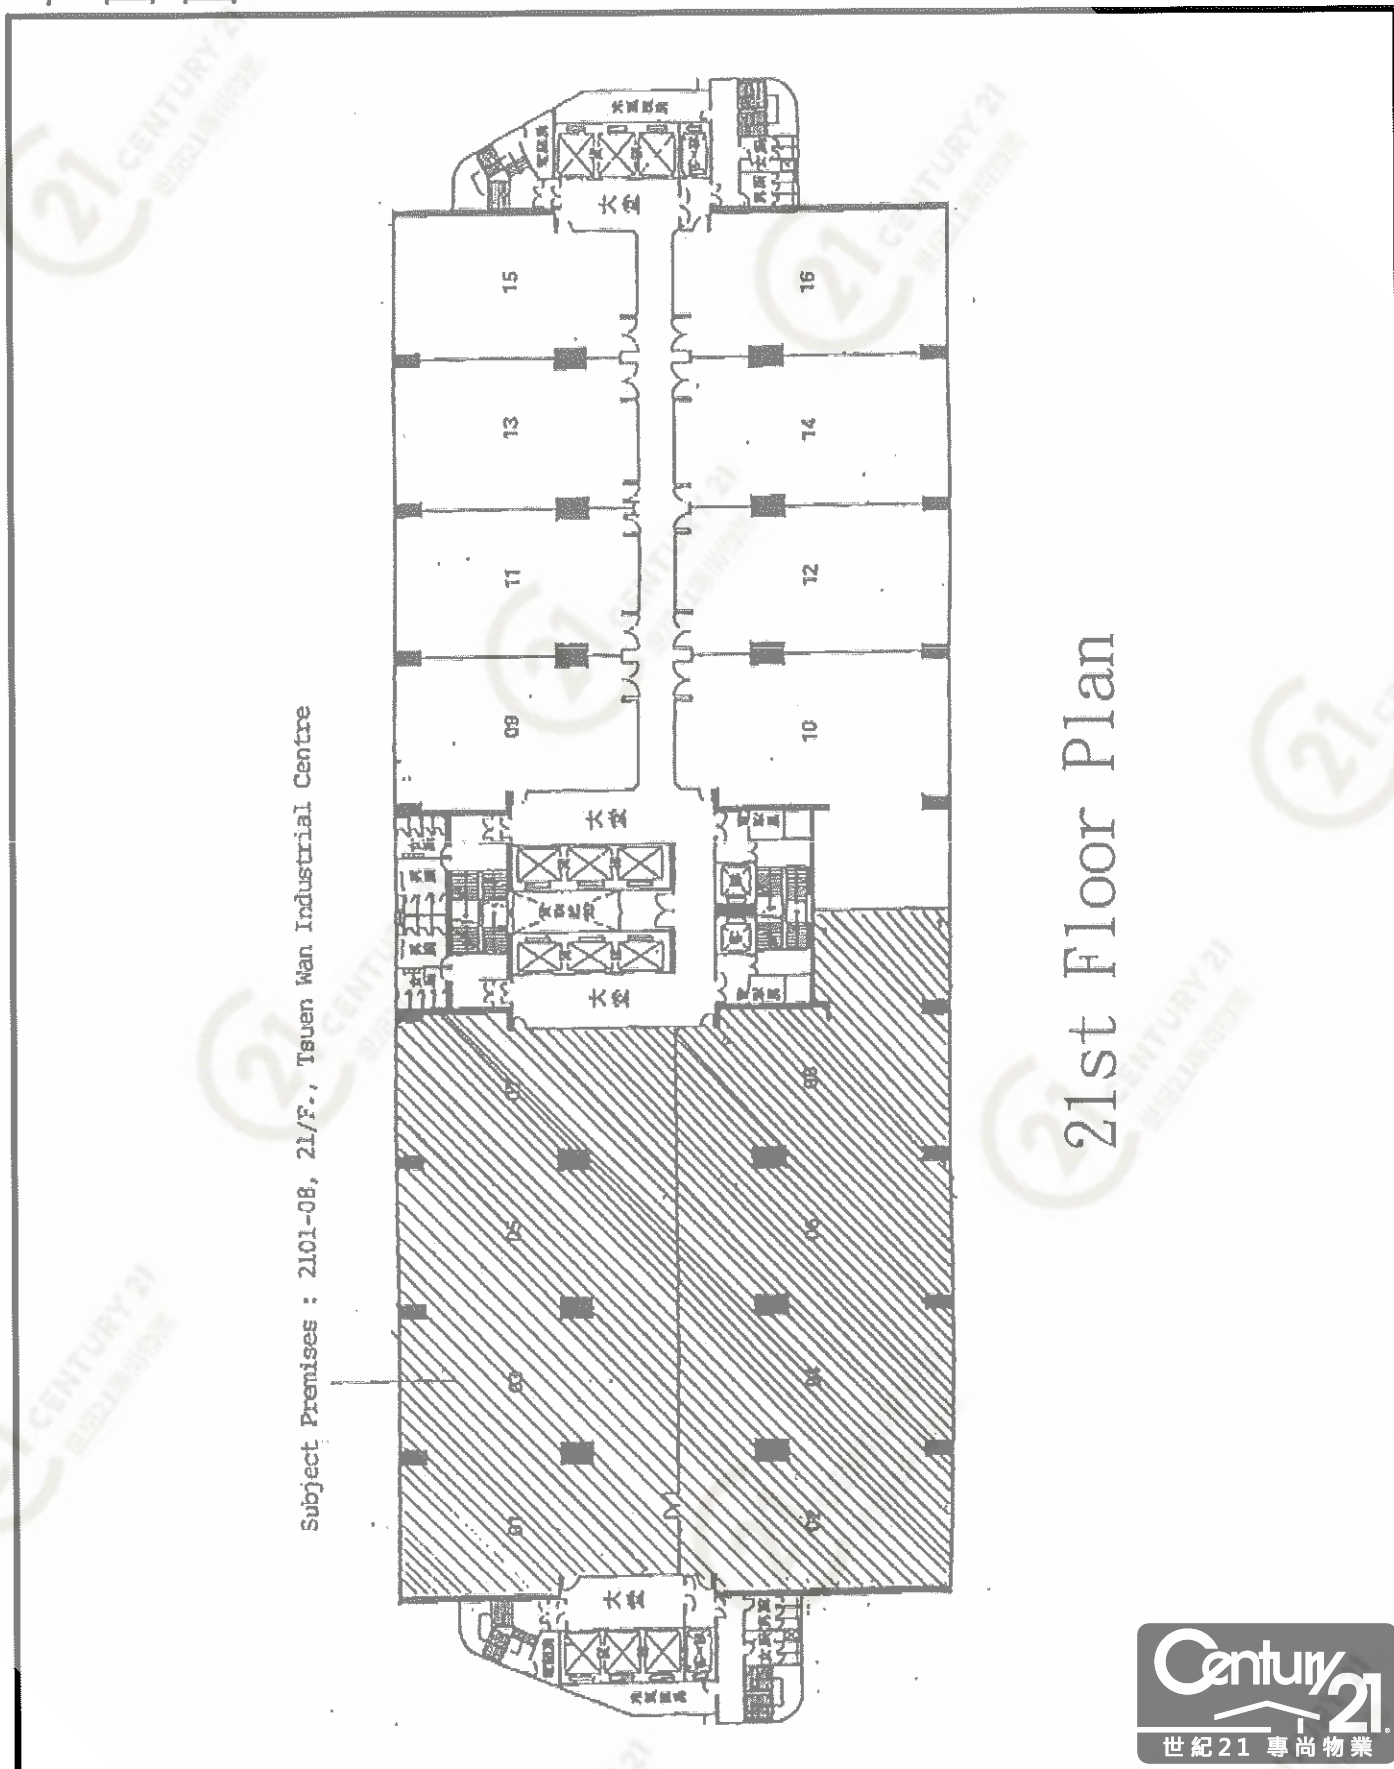

平面圖

Floor Plan

荃灣工業中心 Tsuen Wan Industrial Centre

NOT TO SCALE, FOR IDENTIFICATION PURPOSE ONLY

圖中所有數據比例，一概只作參考之用

平面圖

Floor Plan

荃灣工業中心 Tsuen Wan Industrial Centre

NOT TO SCALE, FOR IDENTIFICATION PURPOSE ONLY

圖中所有數據比例，一概只作參考之用

平面圖

Floor Plan

荃灣工業中心 Tsuen Wan Industrial Centre

NOT TO SCALE, FOR IDENTIFICATION PURPOSE ONLY

圖中所有數據比例，一概只作參考之用

平面圖

Floor Plan

Subject Premises : 2101-08, 21/F., Tsuen Wan Industrial Centre

21st Floor Plan

荃灣工業中心 Tsuen Wan Industrial Centre

NOT TO SCALE, FOR IDENTIFICATION PURPOSE ONLY

圖中所有數據比例，一概只作參考之用

平面圖

Floor Plan