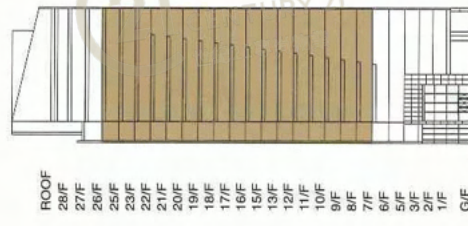

平面圖

Floor Plan

26/F 二十六樓平面圖

ROOF
28/F
27/F
26/F
25/F
23/F
22/F
21/F
20/F
19/F
18/F
17/F
16/F
15/F
13/F
12/F
11/F
10/F
9/F
8/F
7/F
6/F
5/F
3/F
2/F
1/F
G/F

匯達商業中心 Win Plaza

NOT TO SCALE, FOR IDENTIFICATION PURPOSE ONLY
圖中所有數據比例，一概只作參考之用

平面圖

Floor Plan

平面圖

Floor Plan

7-25/F 七至二十五樓平面圖

匯達商業中心 Win Plaza

NOT TO SCALE, FOR IDENTIFICATION PURPOSE ONLY
圖中所有數據比例，一概只作參考之用

外觀圖

Building Outlook

匯達商業中心 Win Plaza

NOT TO SCALE, FOR IDENTIFICATION PURPOSE ONLY

圖中所有數據比例，一概只作參考之用

外觀圖

Building Outlook

匯達商業中心 Win Plaza

NOT TO SCALE, FOR IDENTIFICATION PURPOSE ONLY

圖中所有數據比例，一概只作參考之用

外觀圖

Building Outlook

匯達商業中心 Win Plaza

NOT TO SCALE, FOR IDENTIFICATION PURPOSE ONLY

圖中所有數據比例，一概只作參考之用