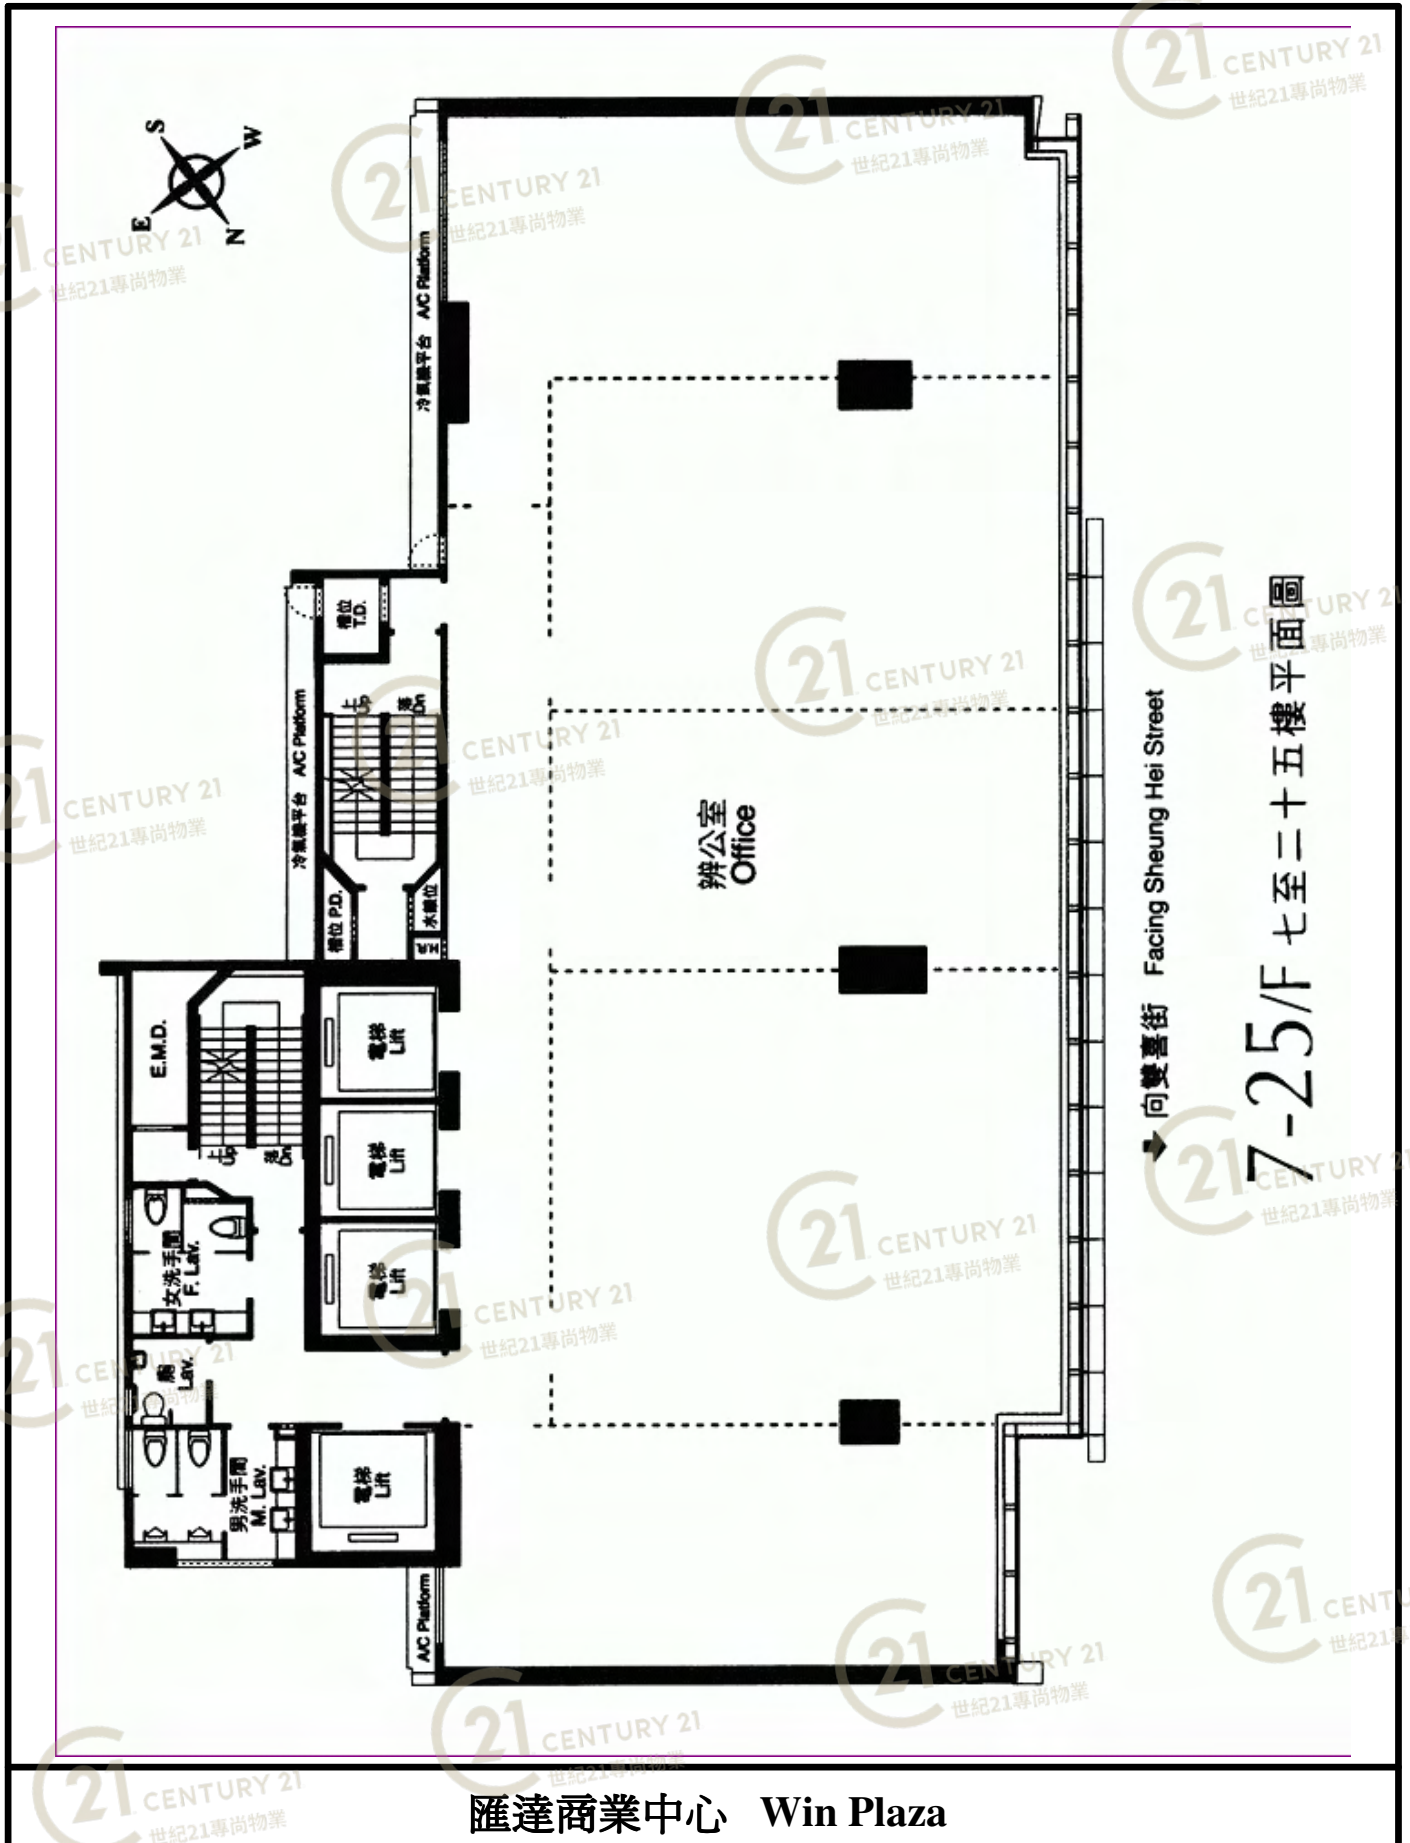

平面圖

Floor Plan

匯達商業中心 Win Plaza

NOT TO SCALE, FOR IDENTIFICATION PURPOSE ONLY

圖中所有數據比例，一概只作參考之用

匯達商業中心 Win Plaza

NOT TO SCALE, FOR IDENTIFICATION PURPOSE ONLY
圖中所有數據比例，一概只作參考之用

匯達商業中心 Win Plaza

NOT TO SCALE, FOR IDENTIFICATION PURPOSE ONLY

圖中所有數據比例，一概只作參考之用

匯達商業中心 Win Plaza

NOT TO SCALE, FOR IDENTIFICATION PURPOSE ONLY

圖中所有數據比例，一概只作參考之用

匯達商業中心 Win Plaza

NOT TO SCALE, FOR IDENTIFICATION PURPOSE ONLY

圖中所有數據比例，一概只作參考之用

匯達商業中心 Win Plaza

NOT TO SCALE, FOR IDENTIFICATION PURPOSE ONLY

圖中所有數據比例，一概只作參考之用

匯達商業中心 Win Plaza

NOT TO SCALE, FOR IDENTIFICATION PURPOSE ONLY

圖中所有數據比例，一概只作參考之用

匯達商業中心 Win Plaza