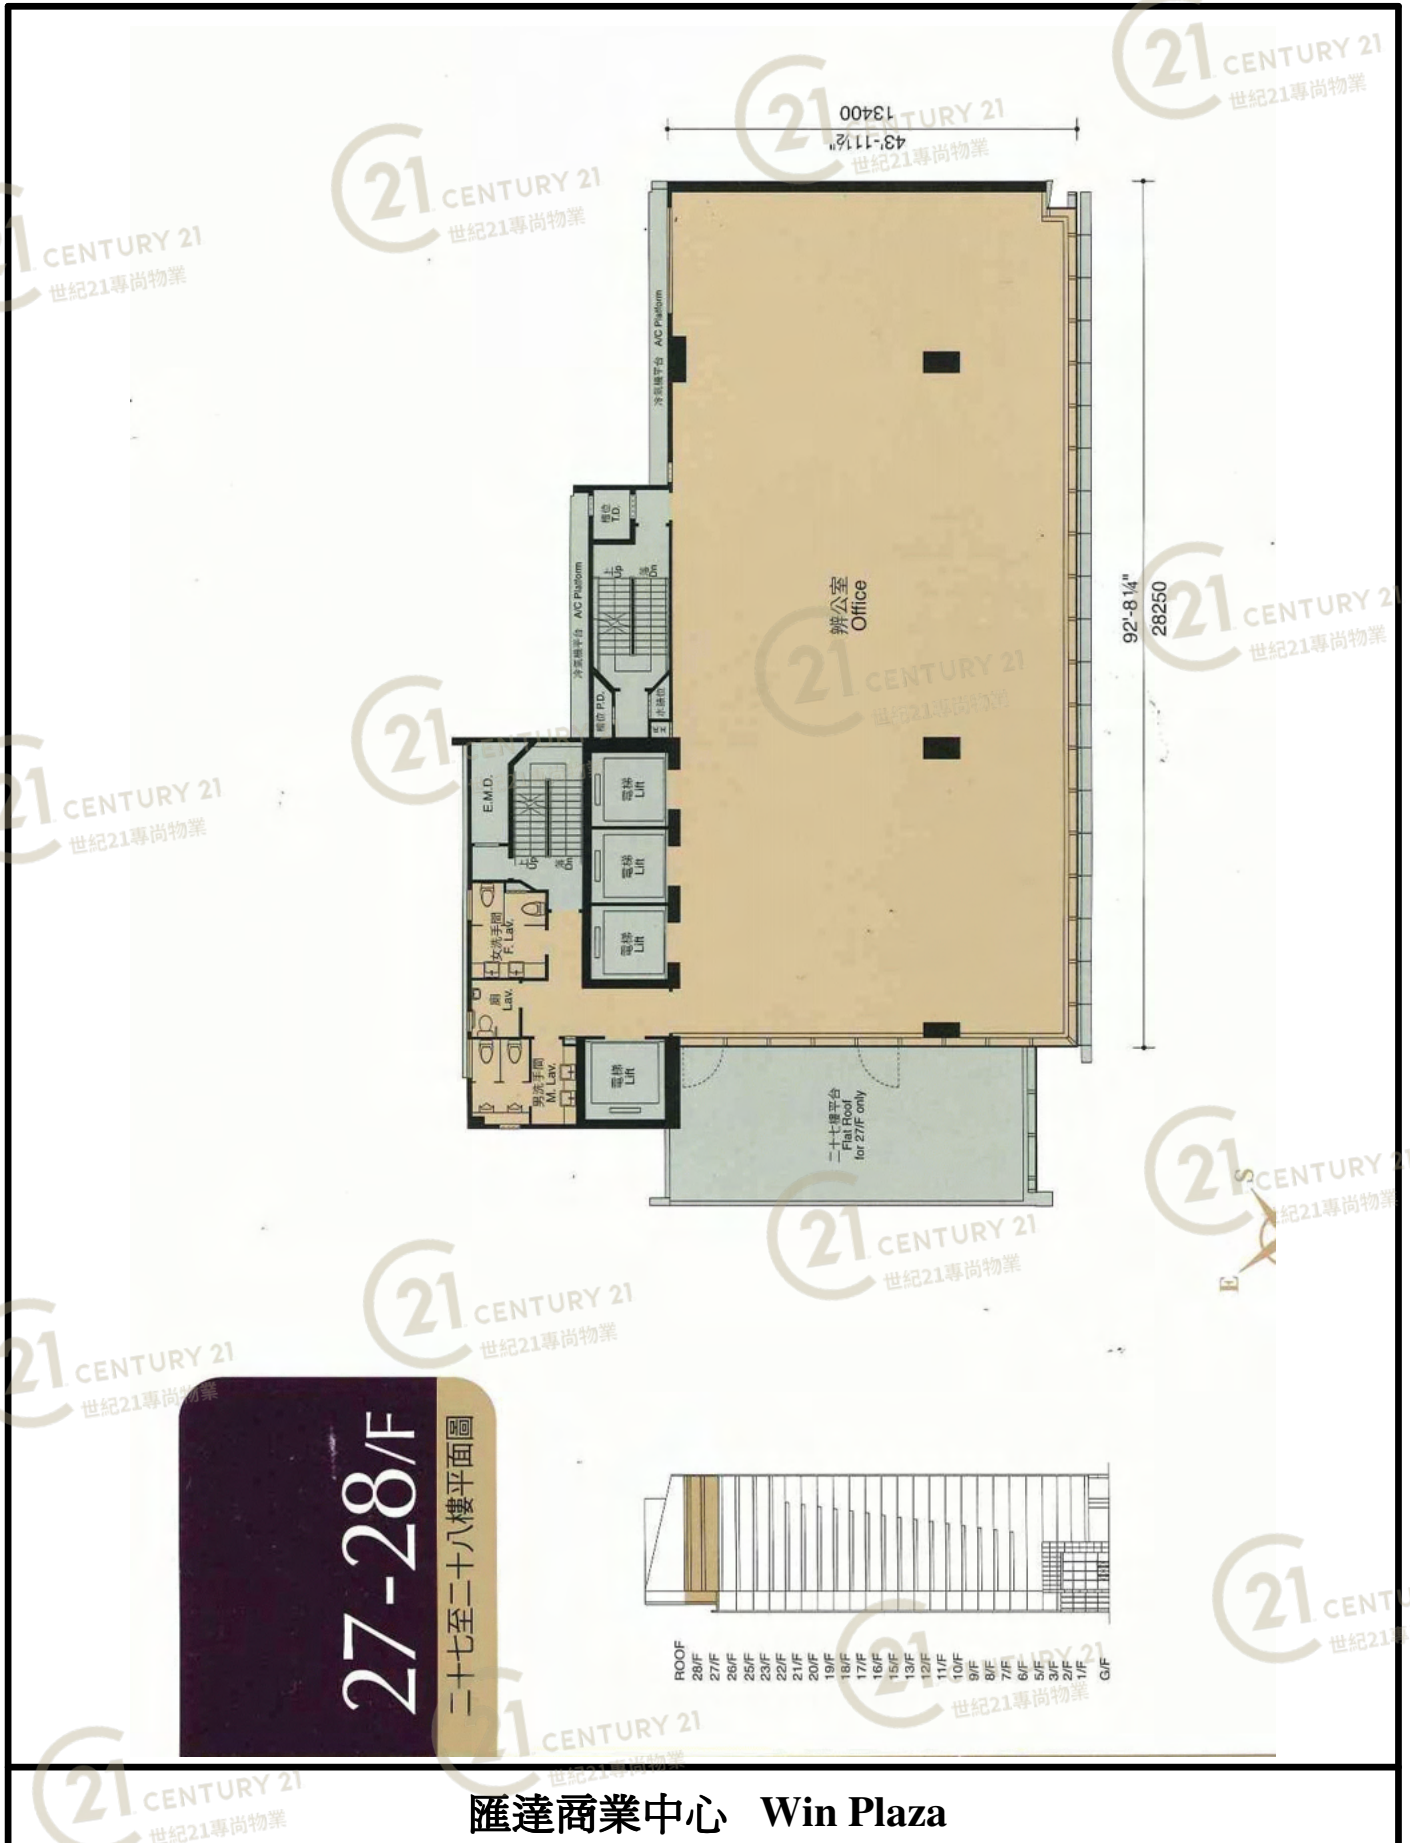

匯達商業中心 Win Plaza

NOT TO SCALE, FOR IDENTIFICATION PURPOSE ONLY

圖中所有數據比例，一概只作參考之用

平面圖

Floor Plan

匯達商業中心 Win Plaza

NOT TO SCALE, FOR IDENTIFICATION PURPOSE ONLY

圖中所有數據比例，一概只作參考之用

平面圖

Floor Plan

26/F 二十六樓平面圖

ROOF
28/F
27/F
26/F
25/F
23/F
22/F
21/F
20/F
19/F
18/F
17/F
16/F
15/F
13/F
12/F
11/F
10/F
9/F
8/F
7/F
6/F
5/F
3/F
2/F
1/F
G/F

匯達商業中心 Win Plaza

NOT TO SCALE, FOR IDENTIFICATION PURPOSE ONLY
圖中所有數據比例，一概只作參考之用

平面圖

Floor Plan

平面圖

Floor Plan

7-25/F 七至二十五樓平面圖

匯達商業中心 Win Plaza

NOT TO SCALE, FOR IDENTIFICATION PURPOSE ONLY
圖中所有數據比例，一概只作參考之用

外觀圖