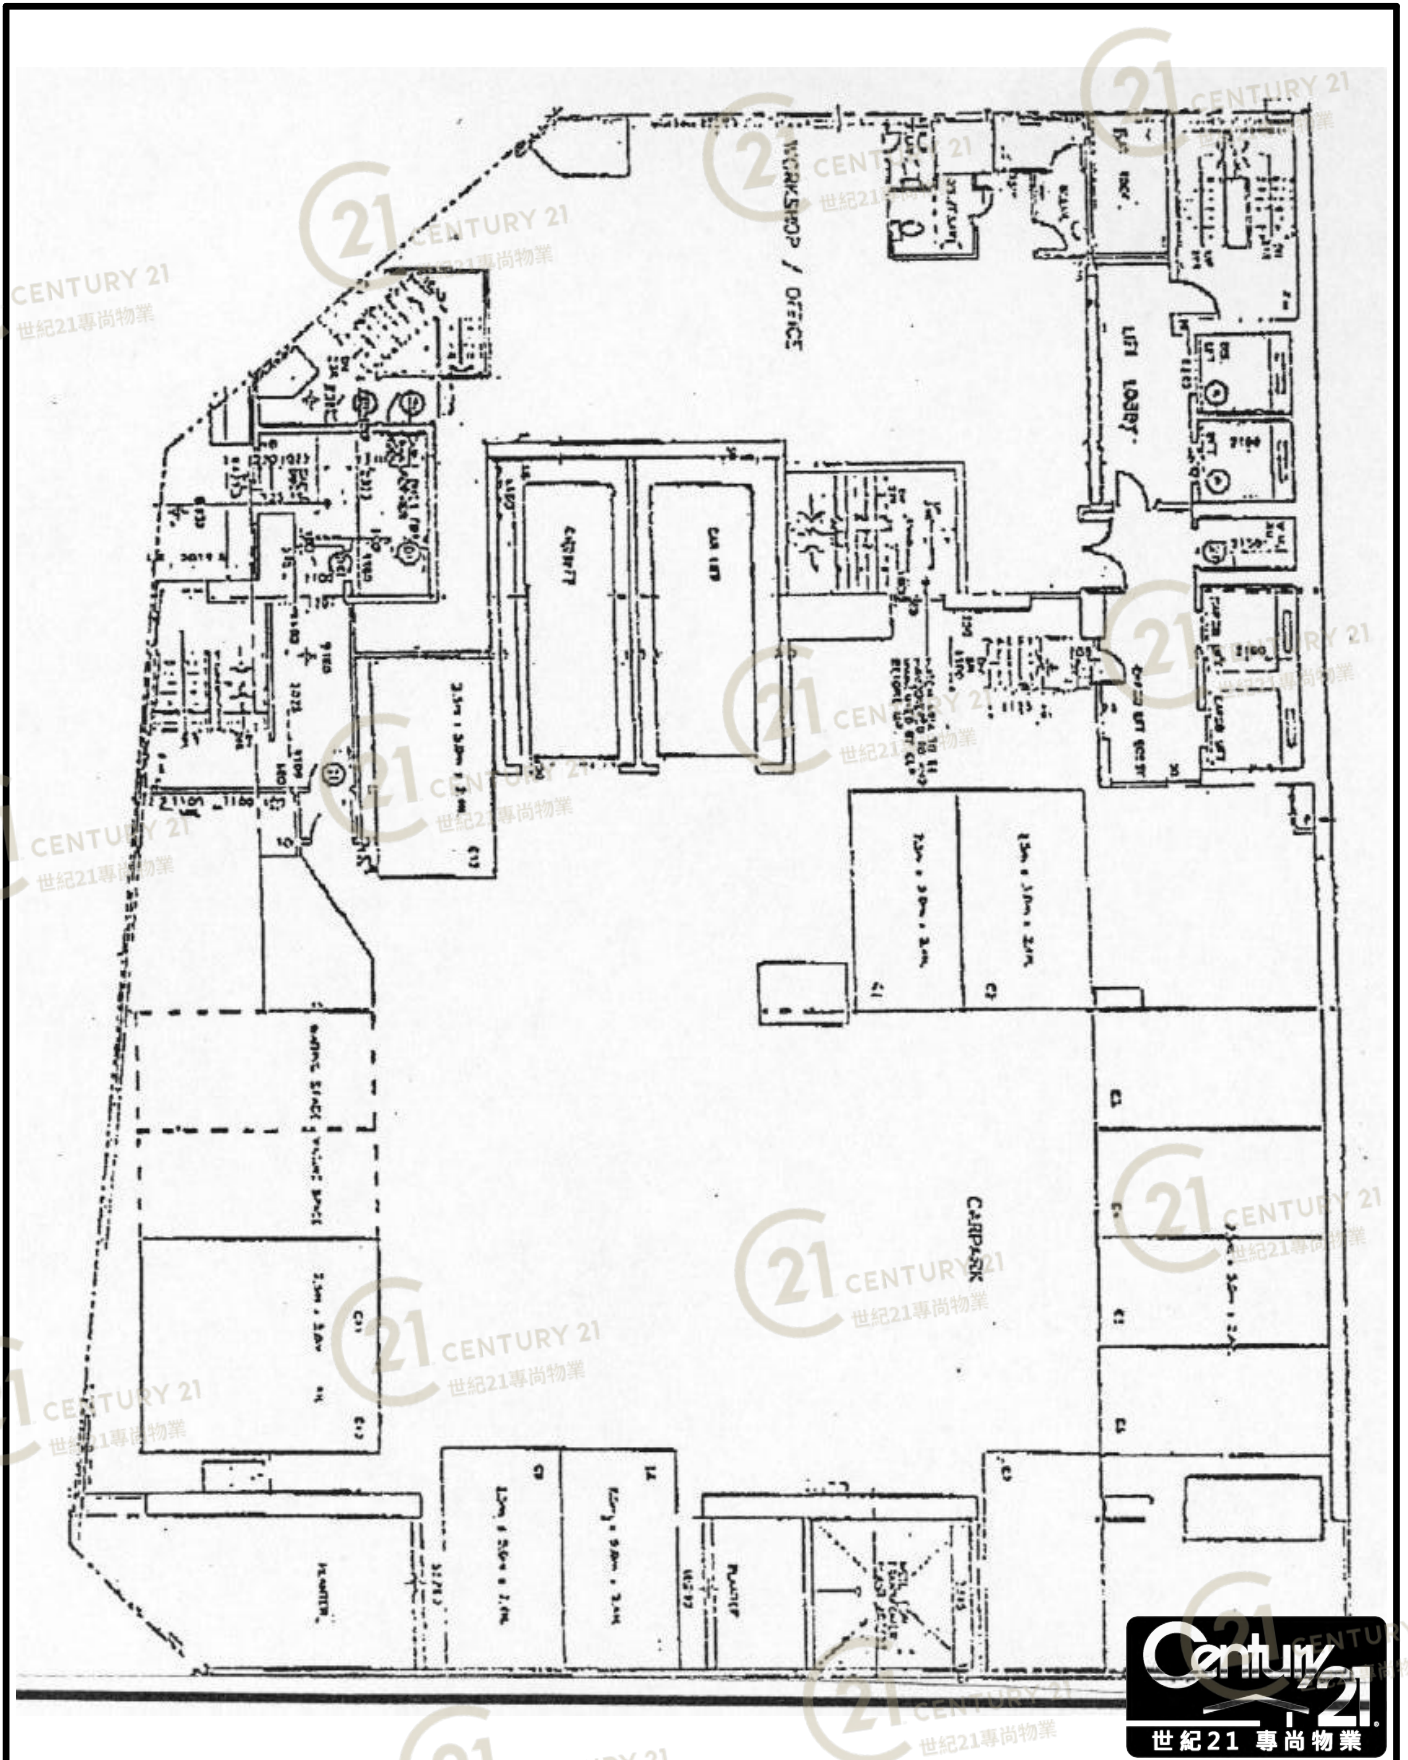

平面圖

Floor Plan

日昇亞太中心 Assun Pacific Centre

NOT TO SCALE, FOR IDENTIFICATION PURPOSE ONLY

圖中所有數據比例，一概只作參考之用

平面圖

Floor Plan

日昇亞太中心 Assun Pacific Centre

NOT TO SCALE, FOR IDENTIFICATION PURPOSE ONLY

圖中所有數據比例，一概只作參考之用

平面圖

Floor Plan

日昇亞太中心 Assun Pacific Centre

NOT TO SCALE, FOR IDENTIFICATION PURPOSE ONLY

圖中所有數據比例，一概只作參考之用

平面圖

Floor Plan

日昇亞太中心 Assun Pacific Centre

NOT TO SCALE, FOR IDENTIFICATION PURPOSE ONLY

圖中所有數據比例，一概只作參考之用

平面圖

Floor Plan

日昇亞太中心 Assun Pacific Centre

NOT TO SCALE, FOR IDENTIFICATION PURPOSE ONLY
圖中所有數據比例，一概只作參考之用