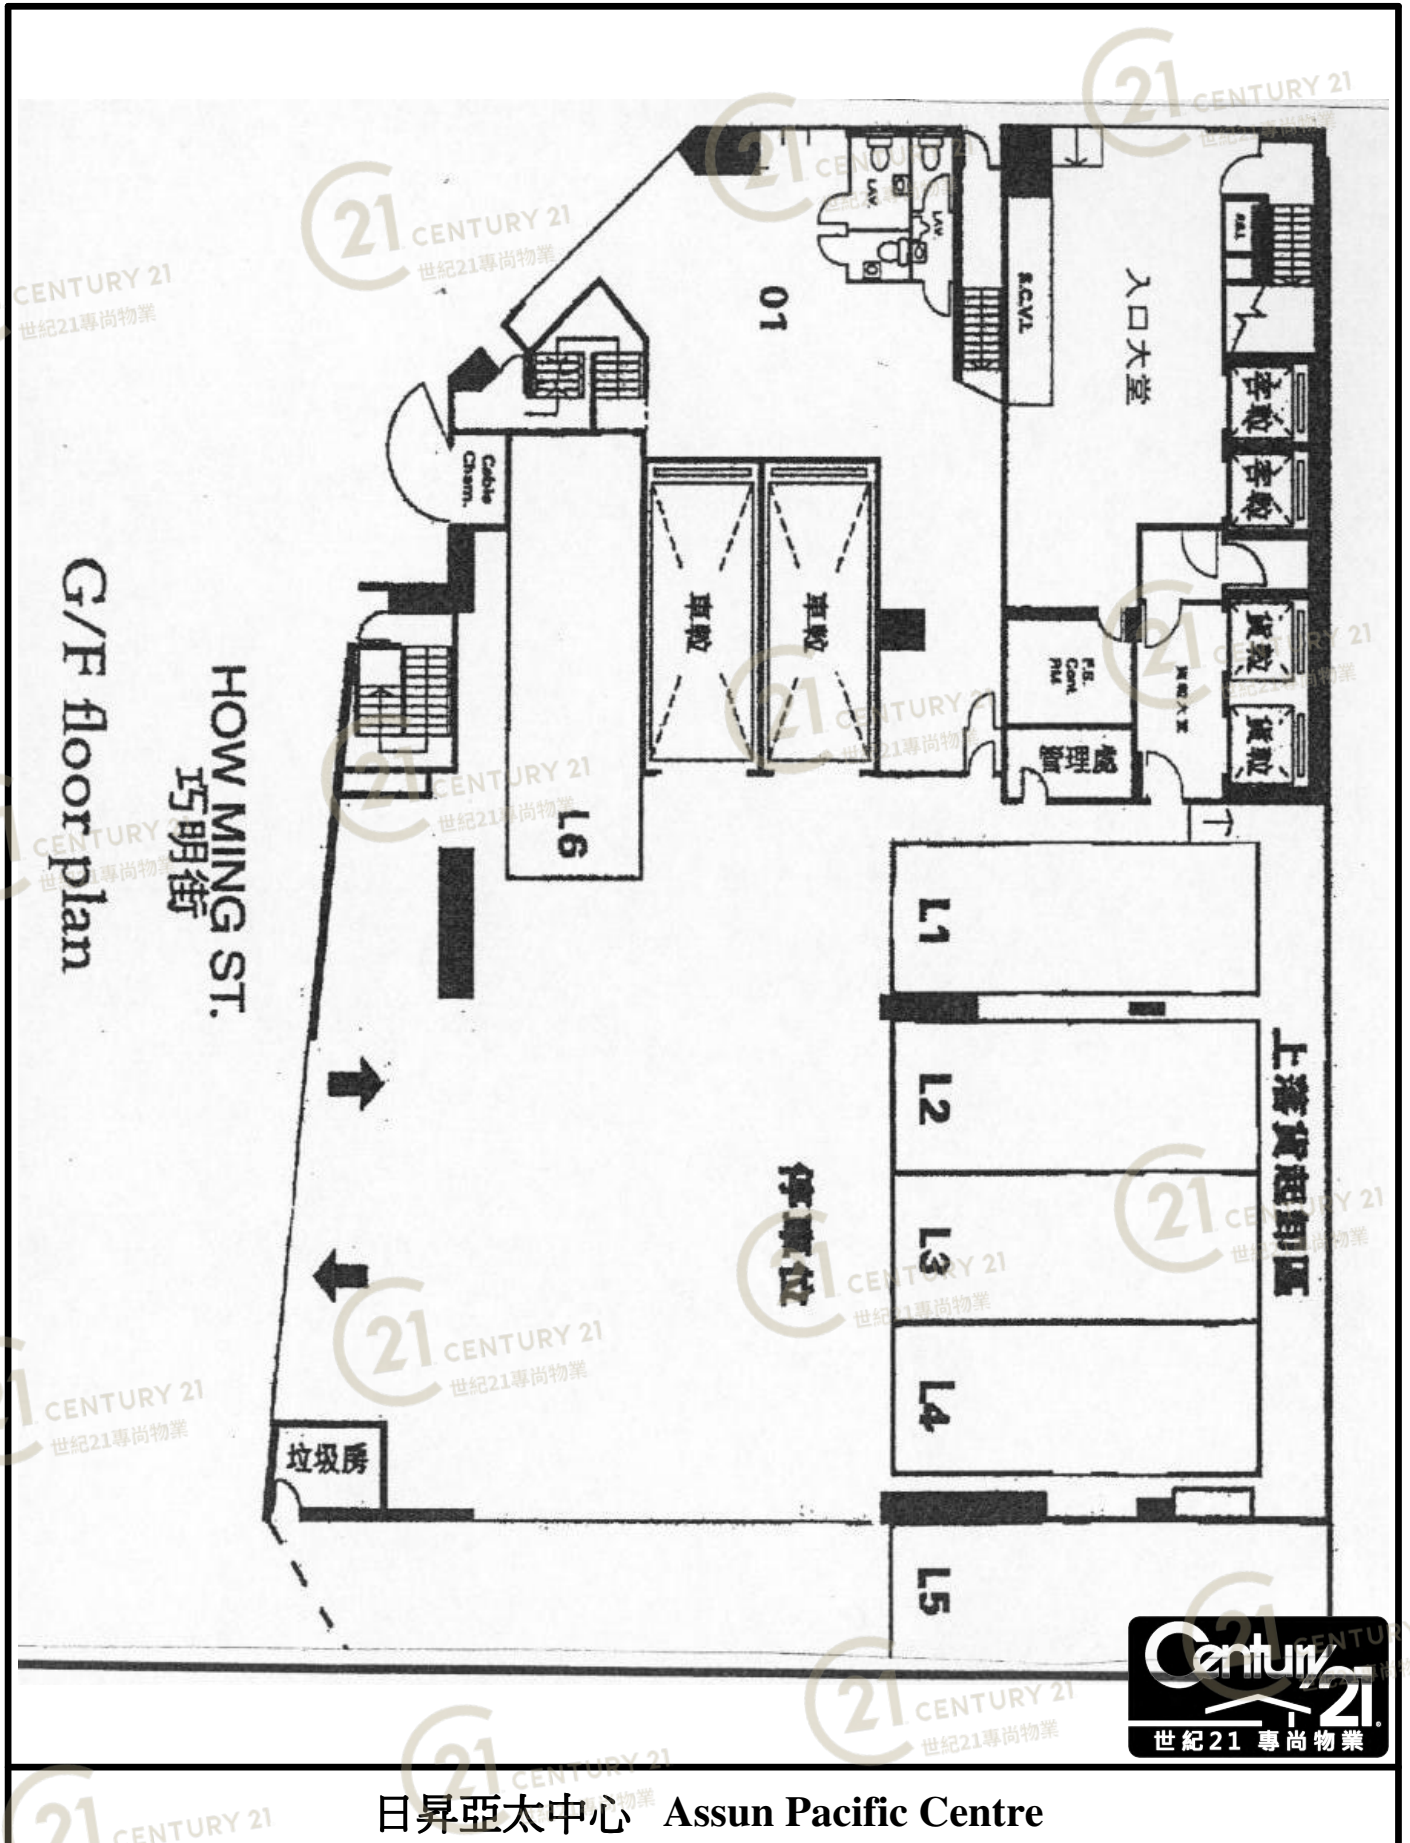

平面圖

Floor Plan

5F

日昇亞太中心 Assun Pacific Centre

NOT TO SCALE, FOR IDENTIFICATION PURPOSE ONLY

圖中所有數據比例，一概只作參考之用

平面圖

Floor Plan

地下停車場

日昇亞太中心 Assun Pacific Centre

NOT TO SCALE, FOR IDENTIFICATION PURPOSE ONLY

圖中所有數據比例，一概只作參考之用

平面圖

Floor Plan

日昇亞太中心 Assun Pacific Centre

NOT TO SCALE, FOR IDENTIFICATION PURPOSE ONLY
圖中所有數據比例，一概只作參考之用

平面圖

Floor Plan

日昇亞太中心 Assun Pacific Centre

NOT TO SCALE, FOR IDENTIFICATION PURPOSE ONLY

圖中所有數據比例，一概只作參考之用

平面圖

Floor Plan

MAIN ROOF PLAN