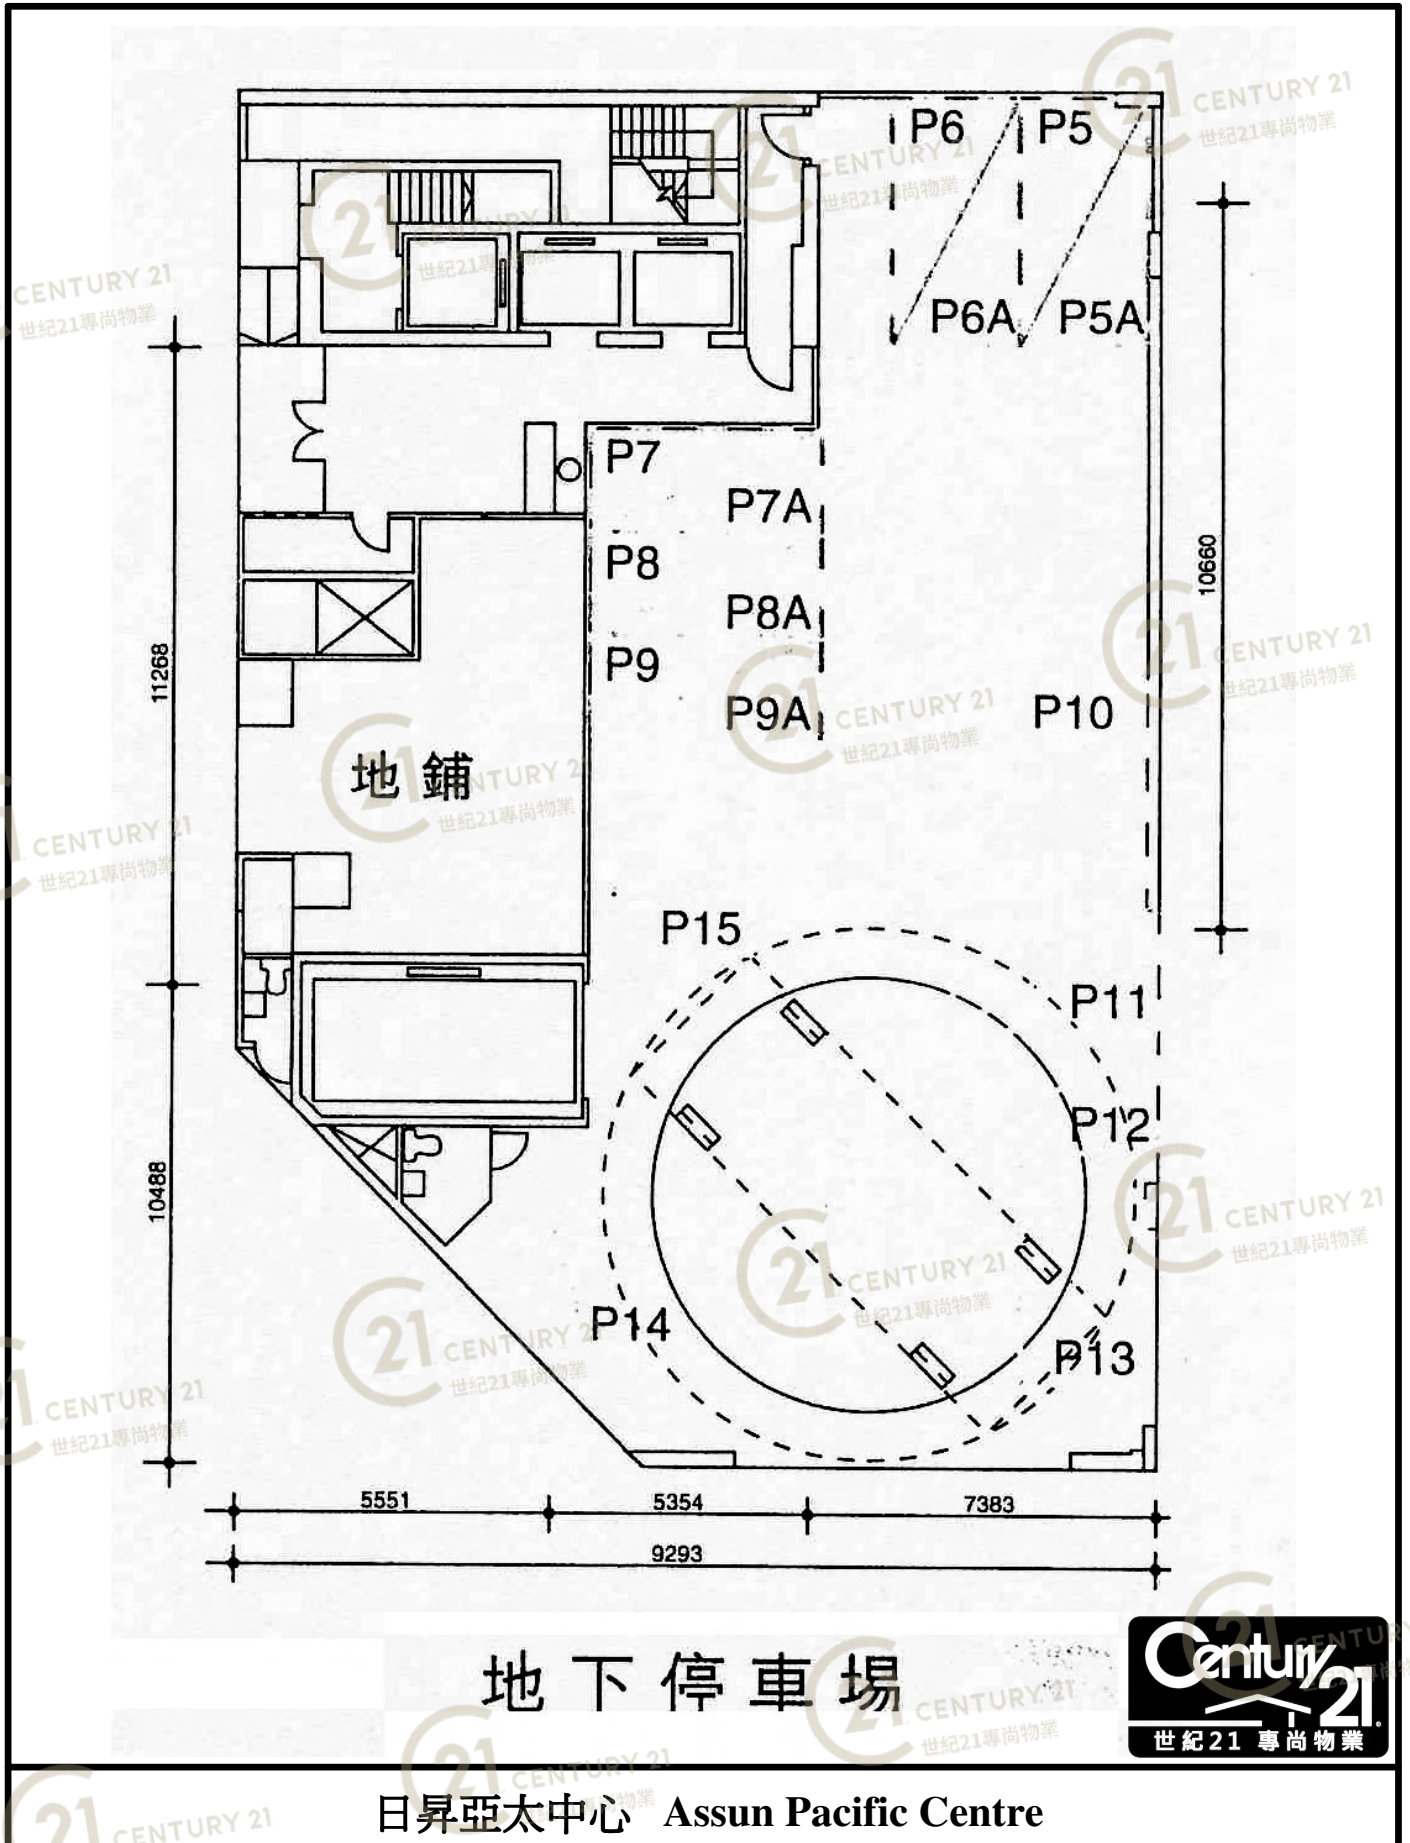

Floor Plan

日昇亞太中心 Assun Pacific Centre

NOT TO SCALE, FOR IDENTIFICATION PURPOSE ONLY

圖中所有數據比例，一概只作參考之用

平面圖

Floor Plan

日昇亞太中心 Assun Pacific Centre

NOT TO SCALE, FOR IDENTIFICATION PURPOSE ONLY
圖中所有數據比例，一概只作參考之用

平面圖

Floor Plan

5F

日昇亞太中心 Assun Pacific Centre

NOT TO SCALE, FOR IDENTIFICATION PURPOSE ONLY

圖中所有數據比例，一概只作參考之用

平面圖

Floor Plan

地下停車場

日昇亞太中心 Assun Pacific Centre

NOT TO SCALE, FOR IDENTIFICATION PURPOSE ONLY

圖中所有數據比例，一概只作參考之用

平面圖

Floor Plan

日昇亞太中心 Assun Pacific Centre

NOT TO SCALE, FOR IDENTIFICATION PURPOSE ONLY
圖中所有數據比例，一概只作參考之用

平面圖

Floor Plan

日昇亞太中心 Assun Pacific Centre

NOT TO SCALE, FOR IDENTIFICATION PURPOSE ONLY

圖中所有數據比例，一概只作參考之用

平面圖

Floor Plan

MAIN ROOF PLAN