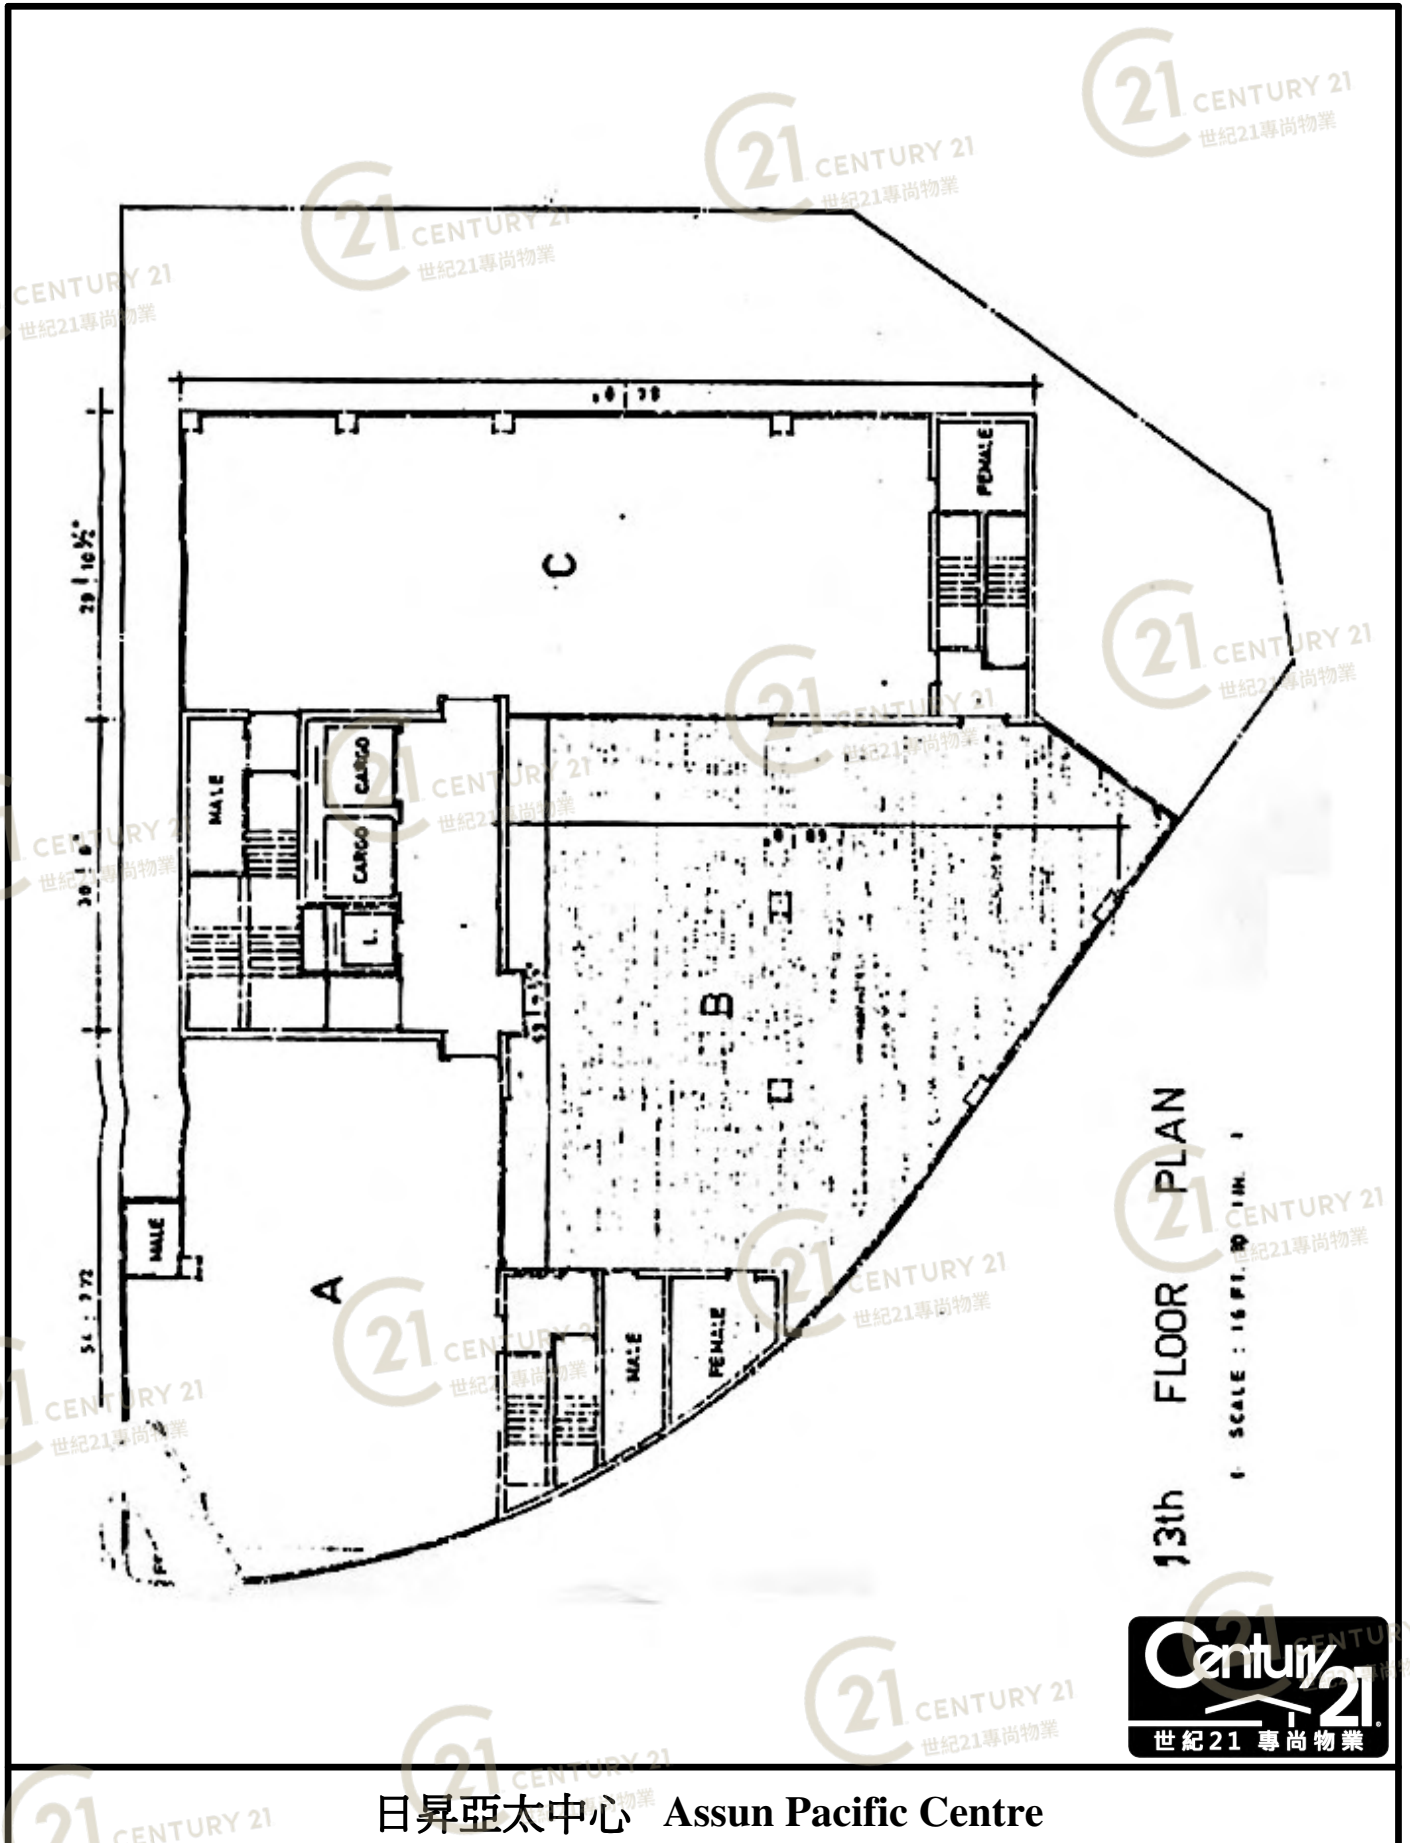

平面圖

Floor Plan

日昇亞太中心 Assun Pacific Centre

NOT TO SCALE, FOR IDENTIFICATION PURPOSE ONLY

圖中所有數據比例，一概只作參考之用

平面圖

Floor Plan

日昇亞太中心 Assun Pacific Centre

NOT TO SCALE, FOR IDENTIFICATION PURPOSE ONLY

圖中所有數據比例，一概只作參考之用

平面圖

Floor Plan

日昇亞太中心 Assun Pacific Centre

NOT TO SCALE, FOR IDENTIFICATION PURPOSE ONLY

圖中所有數據比例，一概只作參考之用

平面圖

Floor Plan

日昇亞太中心 Assun Pacific Centre

NOT TO SCALE, FOR IDENTIFICATION PURPOSE ONLY

圖中所有數據比例，一概只作參考之用

平面圖

Floor Plan

日昇亞太中心 Assun Pacific Centre

NOT TO SCALE, FOR IDENTIFICATION PURPOSE ONLY
圖中所有數據比例，一概只作參考之用