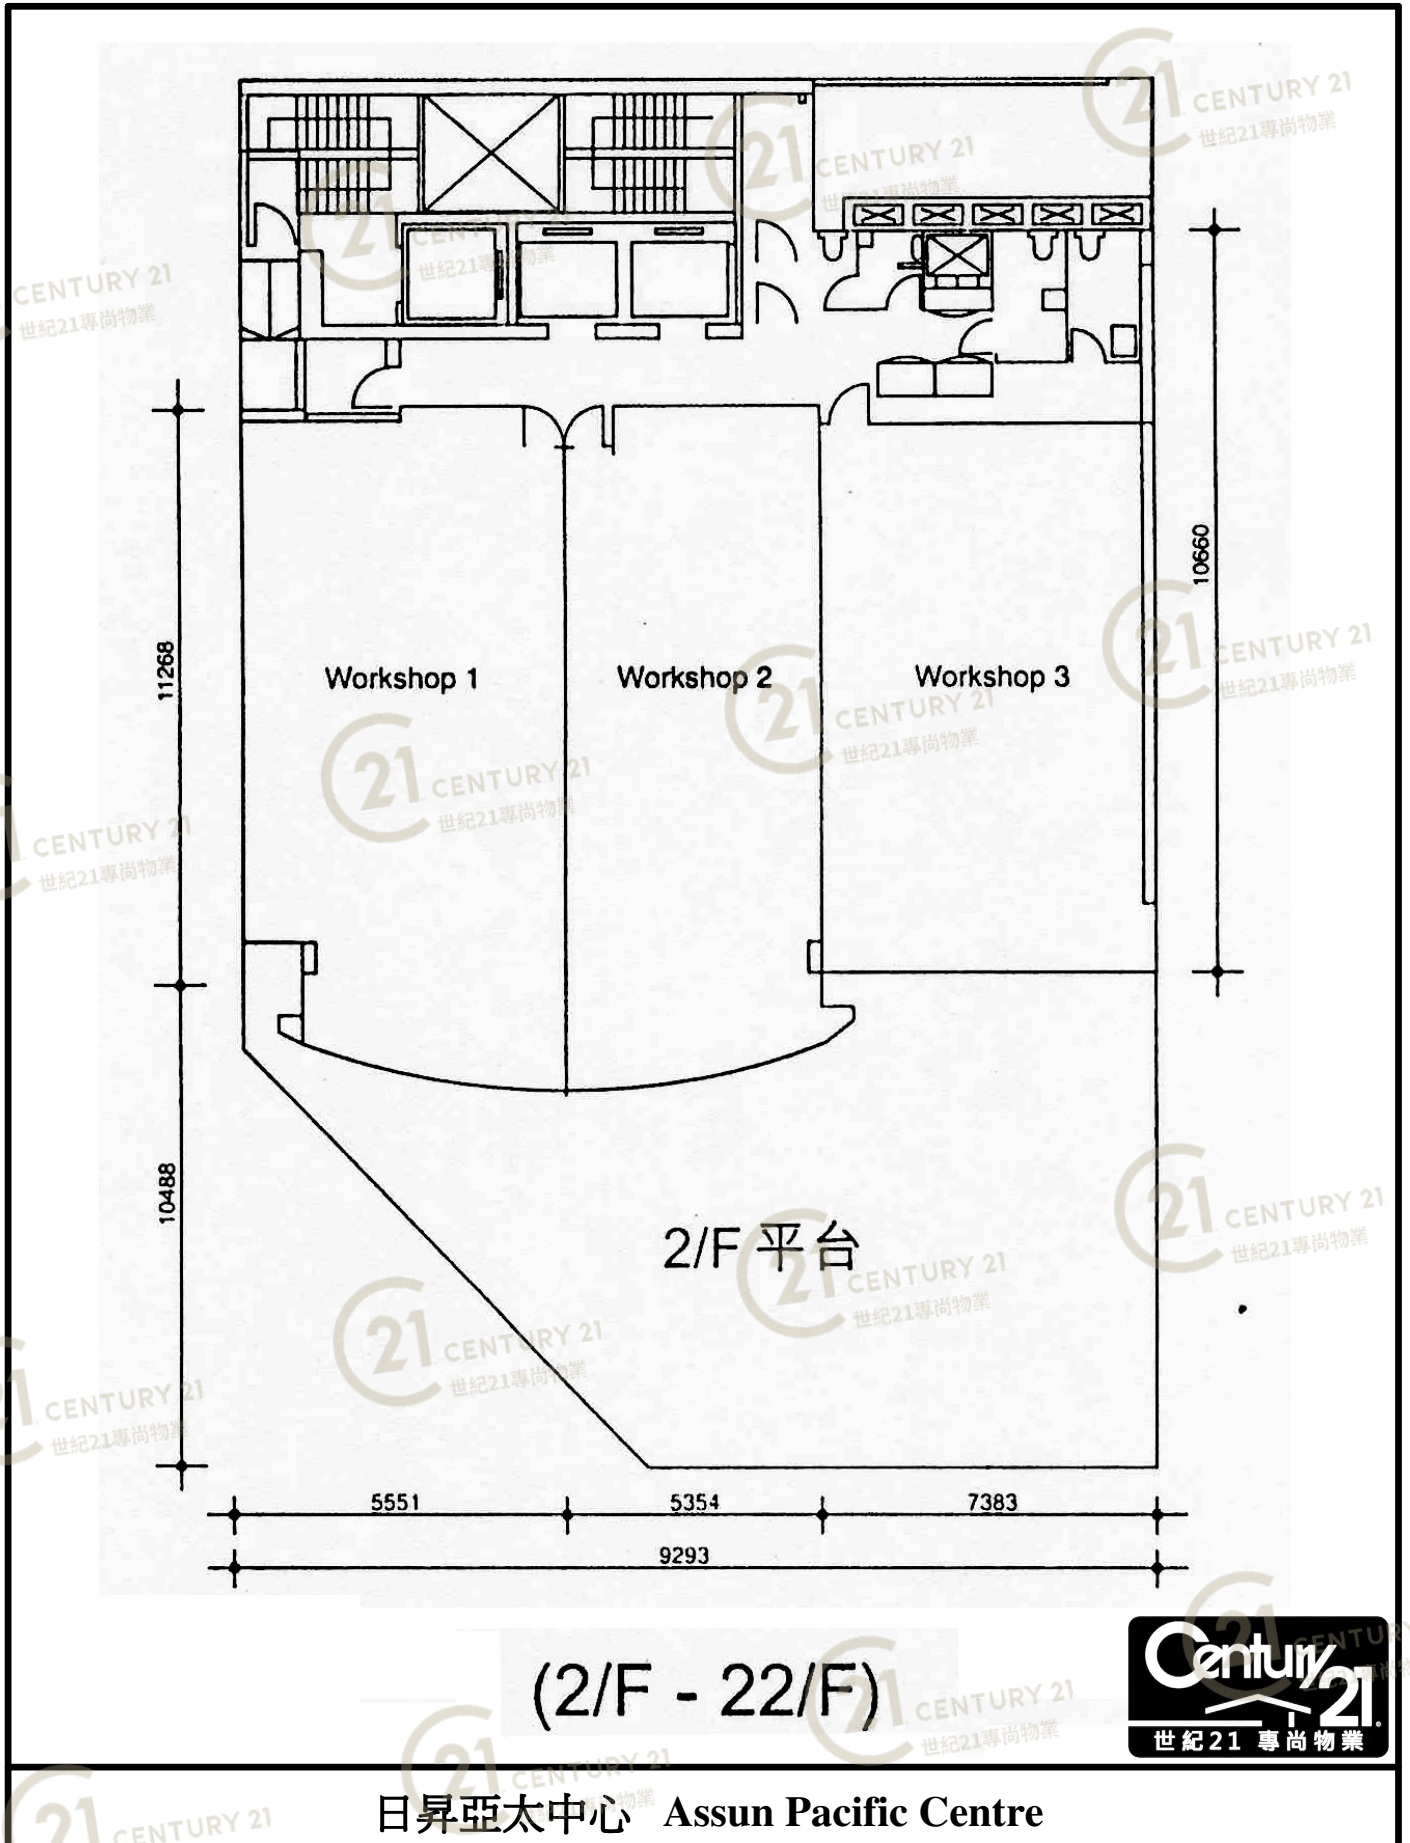

平面圖

Floor Plan

日昇亞太中心 Assun Pacific Centre

NOT TO SCALE, FOR IDENTIFICATION PURPOSE ONLY

圖中所有數據比例，一概只作參考之用

平面圖

Floor Plan

日昇亞太中心 Assun Pacific Centre

NOT TO SCALE, FOR IDENTIFICATION PURPOSE ONLY

圖中所有數據比例，一概只作參考之用

平面圖

Floor Plan

日昇亞太中心 Assun Pacific Centre

NOT TO SCALE, FOR IDENTIFICATION PURPOSE ONLY

圖中所有數據比例，一概只作參考之用

平面圖

Floor Plan

日昇亞太中心 Assun Pacific Centre

NOT TO SCALE, FOR IDENTIFICATION PURPOSE ONLY

圖中所有數據比例，一概只作參考之用

平面圖

Floor Plan

日昇亞太中心 Assun Pacific Centre

NOT TO SCALE, FOR IDENTIFICATION PURPOSE ONLY
圖中所有數據比例，一概只作參考之用

平面圖

Floor Plan

5F

日昇亞太中心 Assun Pacific Centre

NOT TO SCALE, FOR IDENTIFICATION PURPOSE ONLY

圖中所有數據比例，一概只作參考之用

平面圖

Floor Plan