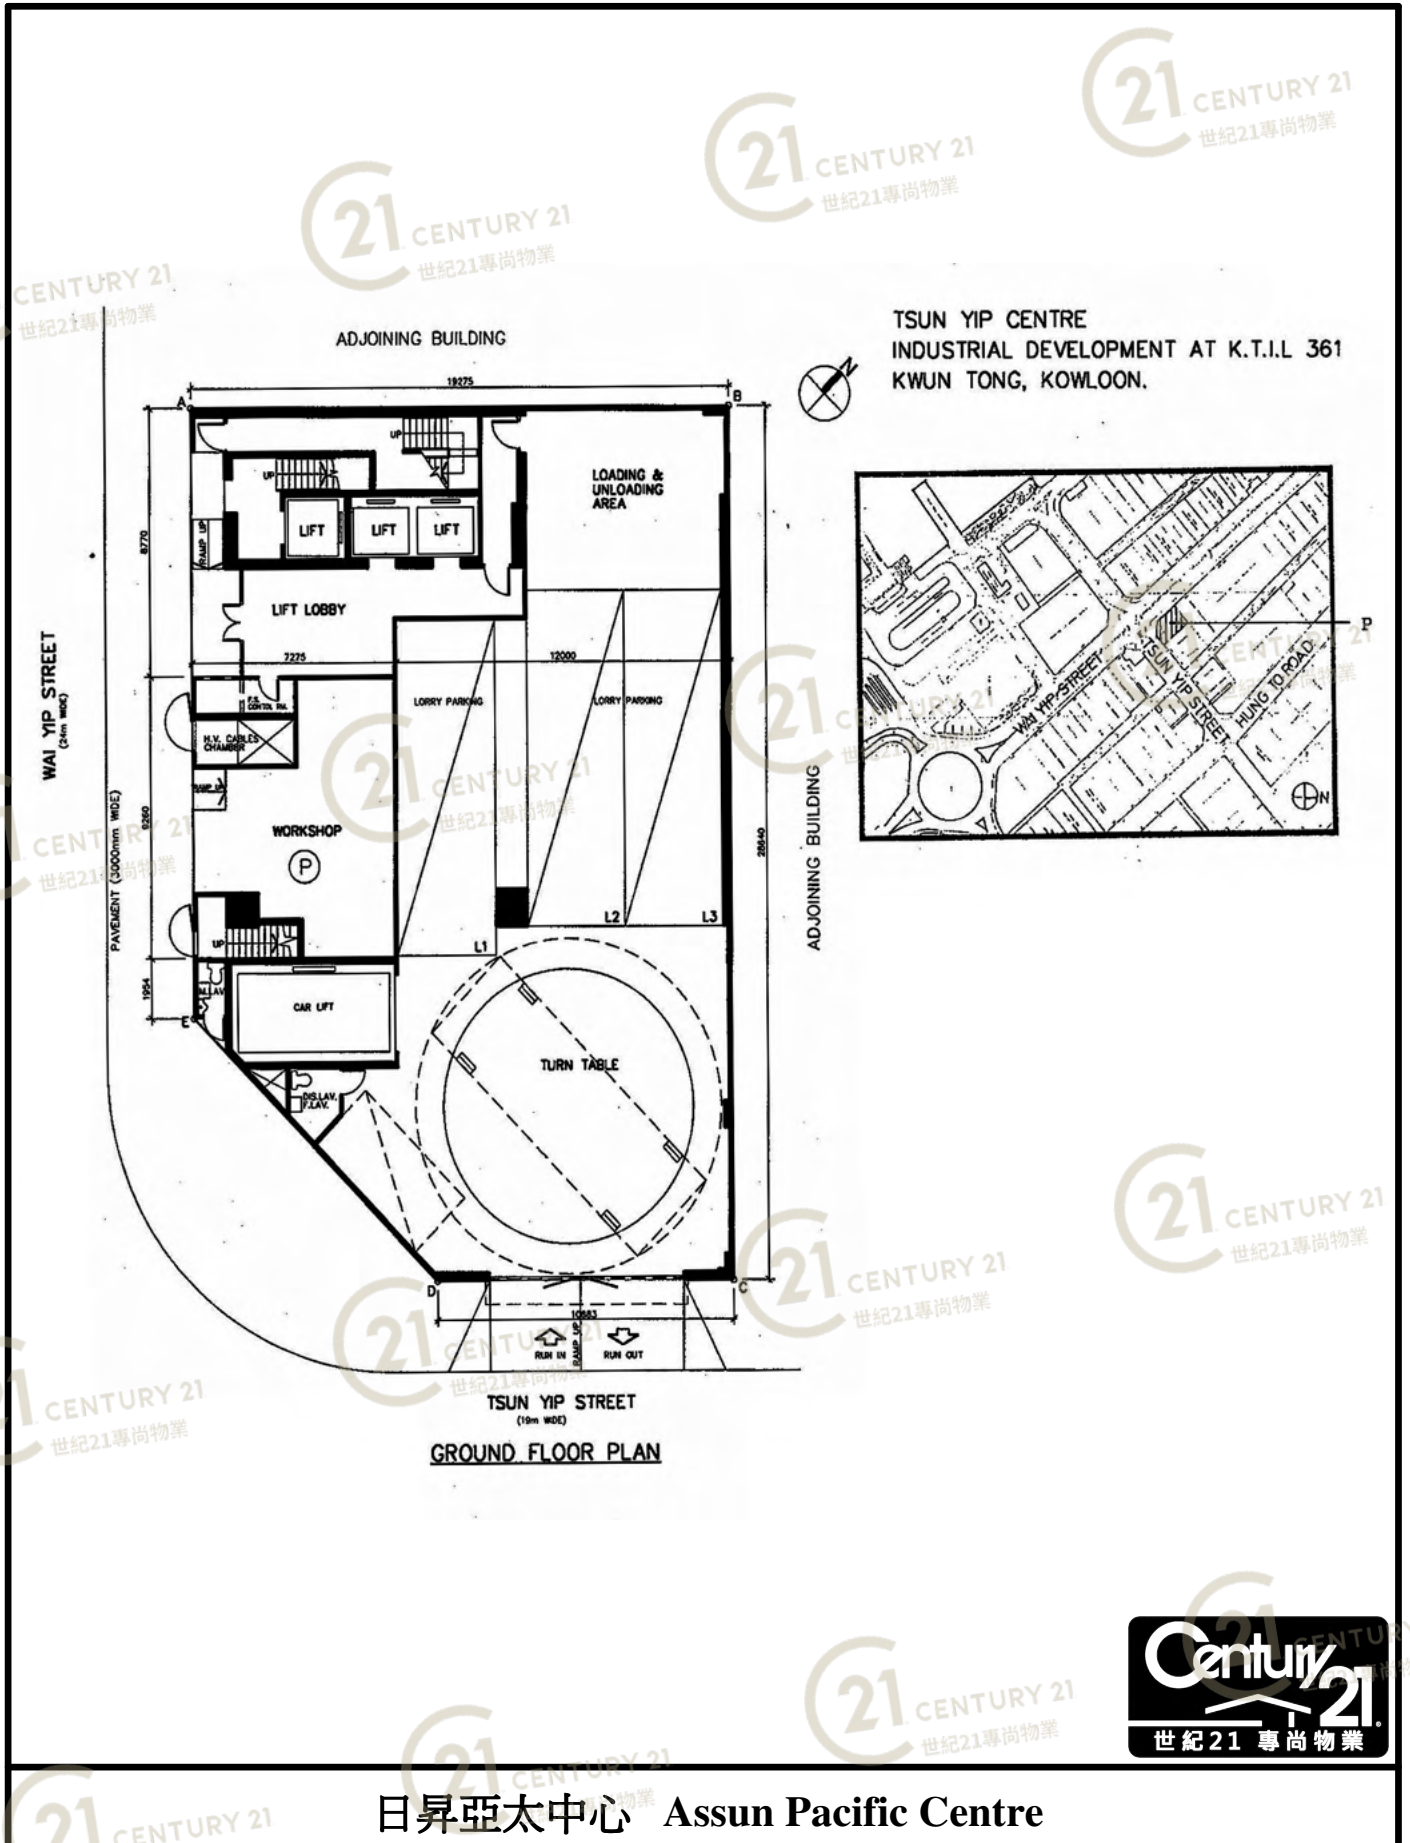

平面圖

Floor Plan

5F

日昇亞太中心 Assun Pacific Centre

NOT TO SCALE, FOR IDENTIFICATION PURPOSE ONLY

圖中所有數據比例，一概只作參考之用

平面圖

Floor Plan

地下停車場

日昇亞太中心 Assun Pacific Centre

NOT TO SCALE, FOR IDENTIFICATION PURPOSE ONLY

圖中所有數據比例，一概只作參考之用

平面圖

Floor Plan

日昇亞太中心 Assun Pacific Centre

NOT TO SCALE, FOR IDENTIFICATION PURPOSE ONLY
圖中所有數據比例，一概只作參考之用

平面圖

Floor Plan

日昇亞太中心 Assun Pacific Centre

NOT TO SCALE, FOR IDENTIFICATION PURPOSE ONLY

圖中所有數據比例，一概只作參考之用

平面圖

Floor Plan

MAIN ROOF PLAN