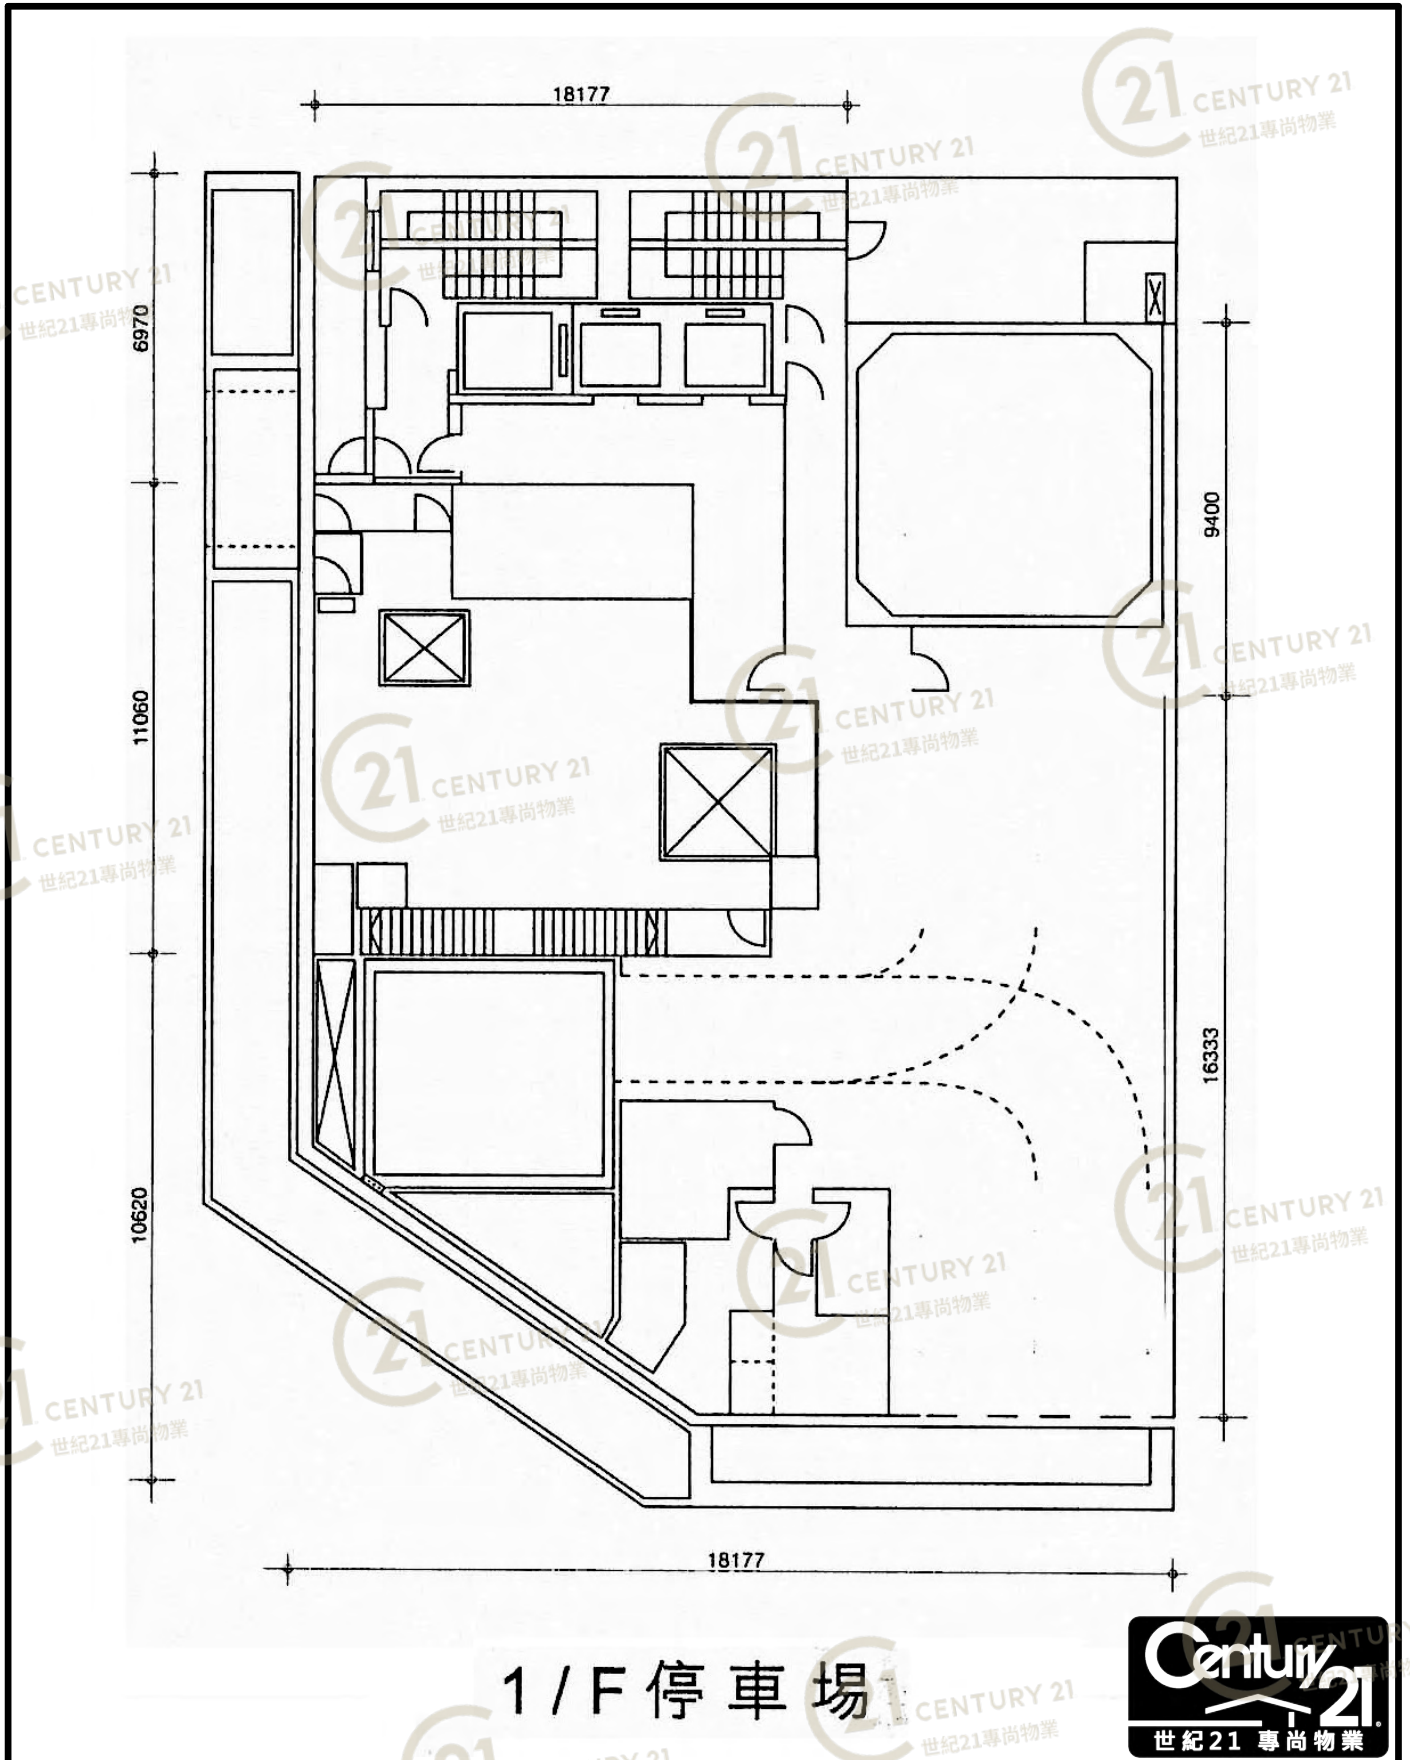

平面圖

Floor Plan

日昇亞太中心 Assun Pacific Centre

NOT TO SCALE, FOR IDENTIFICATION PURPOSE ONLY

圖中所有數據比例，一概只作參考之用

平面圖

Floor Plan

日昇亞太中心 Assun Pacific Centre

NOT TO SCALE, FOR IDENTIFICATION PURPOSE ONLY

圖中所有數據比例，一概只作參考之用

平面圖

Floor Plan

日昇亞太中心 Assun Pacific Centre

NOT TO SCALE, FOR IDENTIFICATION PURPOSE ONLY

圖中所有數據比例，一概只作參考之用

平面圖

Floor Plan

日昇亞太中心 Assun Pacific Centre

NOT TO SCALE, FOR IDENTIFICATION PURPOSE ONLY

圖中所有數據比例，一概只作參考之用

平面圖

Floor Plan

日昇亞太中心 Assun Pacific Centre

NOT TO SCALE, FOR IDENTIFICATION PURPOSE ONLY
圖中所有數據比例，一概只作參考之用