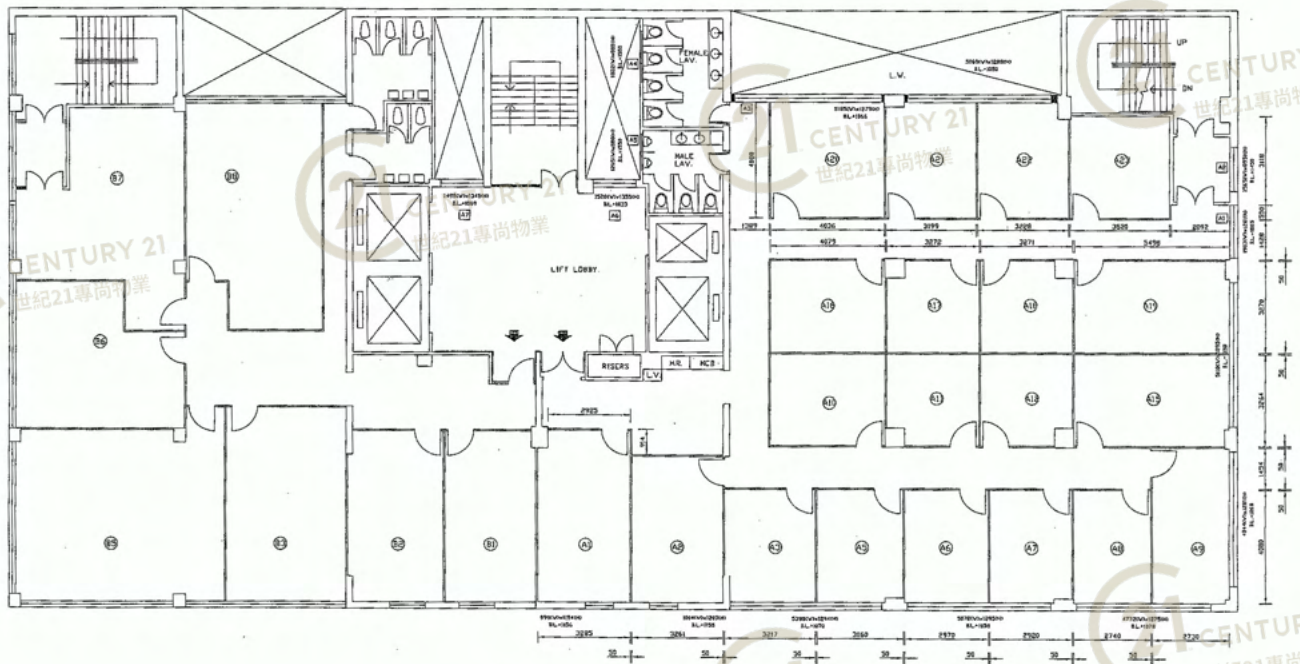

平面圖

Floor Plan

利景工業大廈 Lee King Industrail Building

NOT TO SCALE, FOR IDENTIFICATION PURPOSE ONLY

圖中所有數據比例，一概只作參考之用

平面圖

Floor Plan

NOT TO SCALE, FOR IDENTIFICATION PURPOSE ONLY

圖中所有數據比例，一概只作參考之用

平面圖

Floor Plan

利景工業大廈 Lee King Industrail Building

NOT TO SCALE, FOR IDENTIFICATION PURPOSE ONLY

圖中所有數據比例，一概只作參考之用

平面圖

Floor Plan

平面圖及單位號碼

利景工業大廈 Lee King Industrail Building

NOT TO SCALE, FOR IDENTIFICATION PURPOSE ONLY

圖中所有數據比例，一概只作參考之用

外觀圖

Building Outlook

利景工業大廈 Lee King Industrail Building

NOT TO SCALE, FOR IDENTIFICATION PURPOSE ONLY