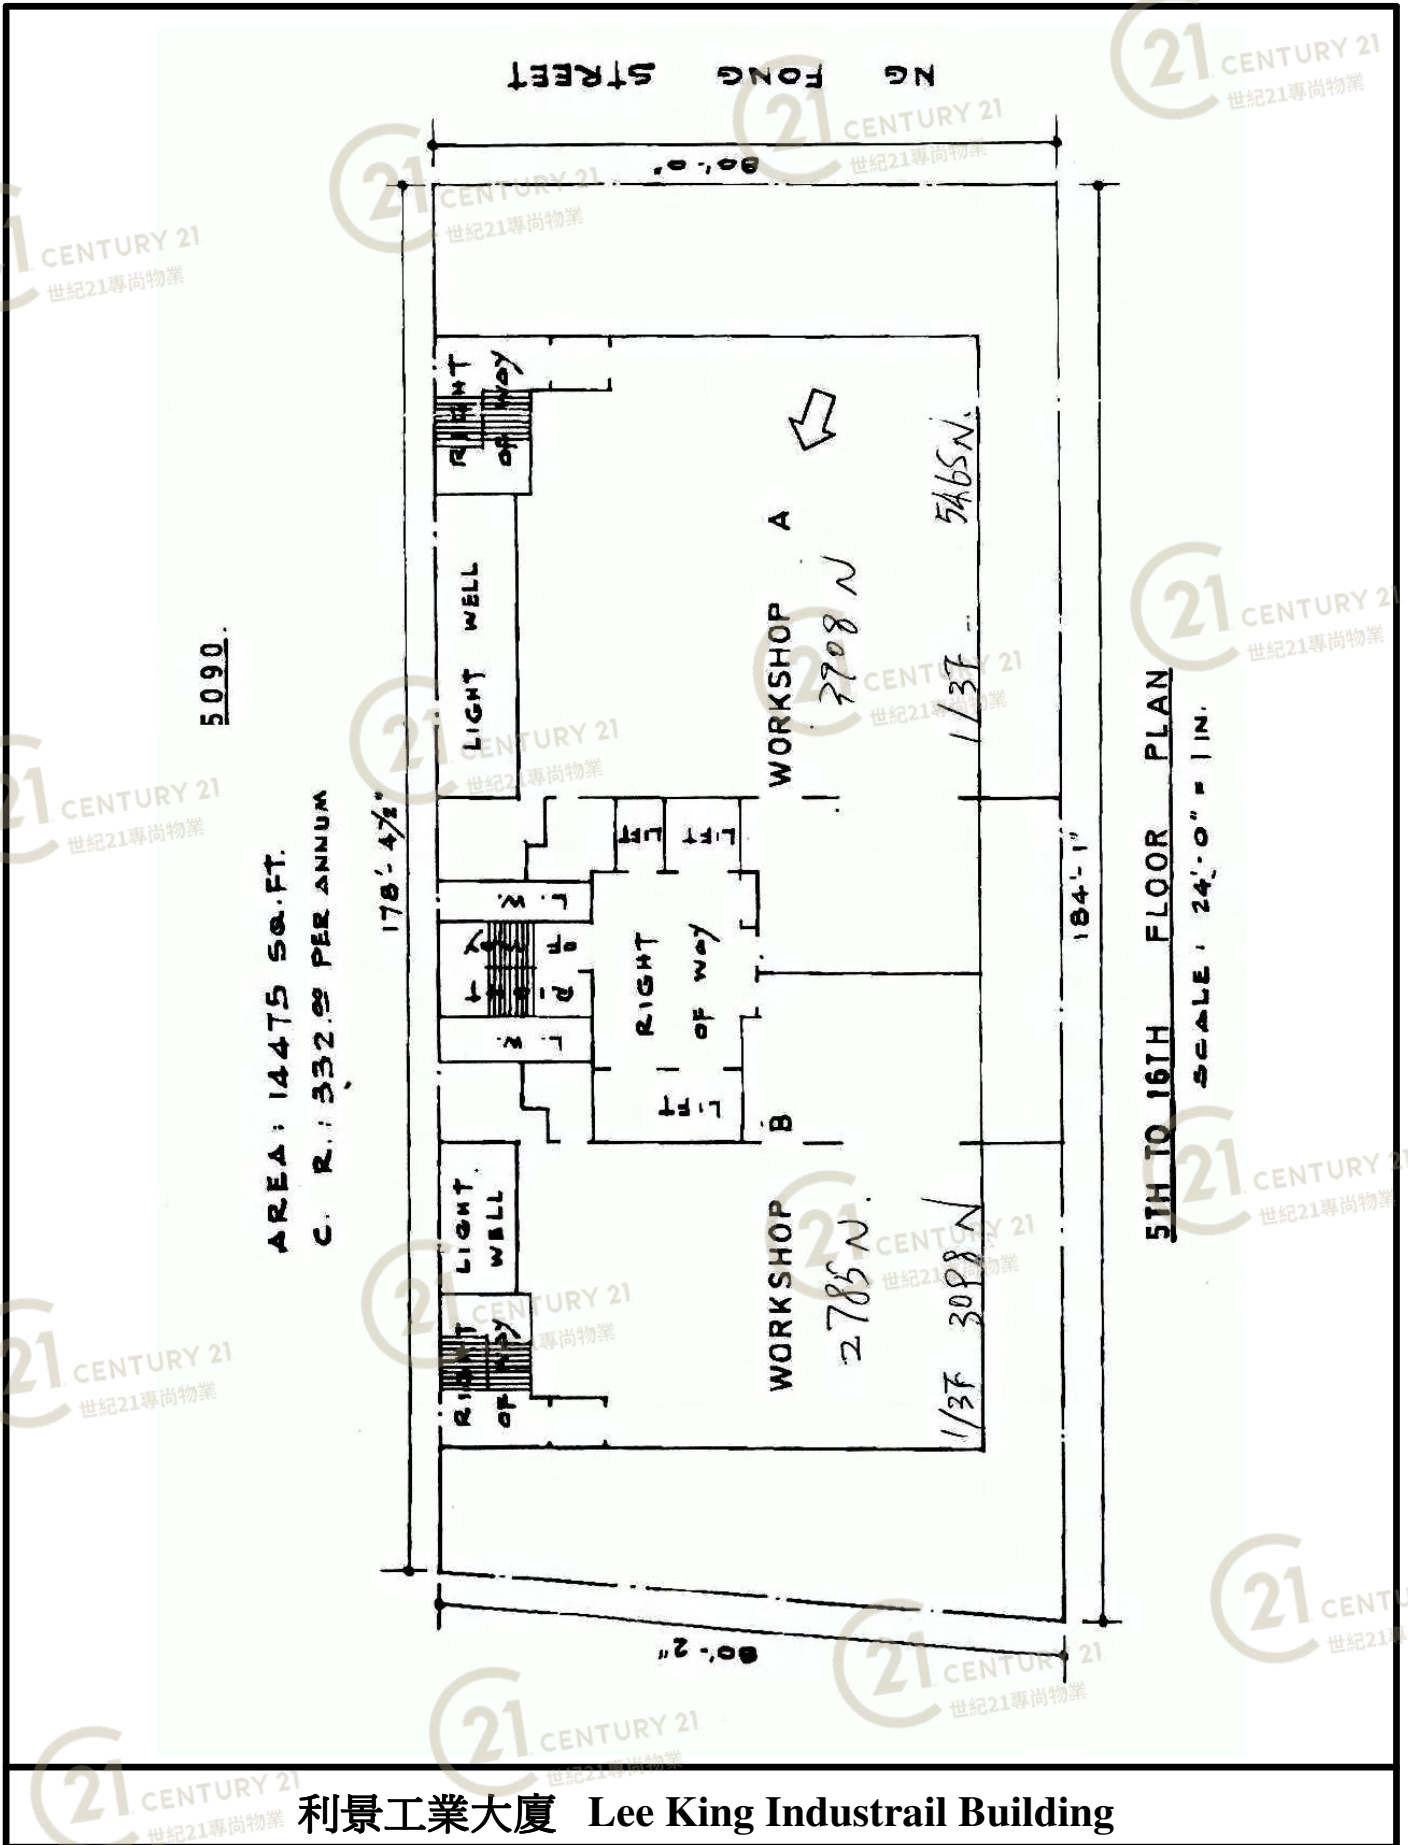

平面圖

Floor Plan

利景工業大廈 Lee King Industrail Building

NOT TO SCALE, FOR IDENTIFICATION PURPOSE ONLY

圖中所有數據比例，一概只作參考之用

平面圖

Floor Plan

NOT TO SCALE, FOR IDENTIFICATION PURPOSE ONLY

圖中所有數據比例，一概只作參考之用

平面圖

Floor Plan

利景工業大廈 Lee King Industrail Building

NOT TO SCALE, FOR IDENTIFICATION PURPOSE ONLY

圖中所有數據比例，一概只作參考之用

平面圖

Floor Plan

平面圖及單位號碼

利景工業大廈 Lee King Industrail Building

NOT TO SCALE, FOR IDENTIFICATION PURPOSE ONLY

圖中所有數據比例，一概只作參考之用

外觀圖

Building Outlook

利景工業大廈 Lee King Industrail Building

NOT TO SCALE, FOR IDENTIFICATION PURPOSE ONLY