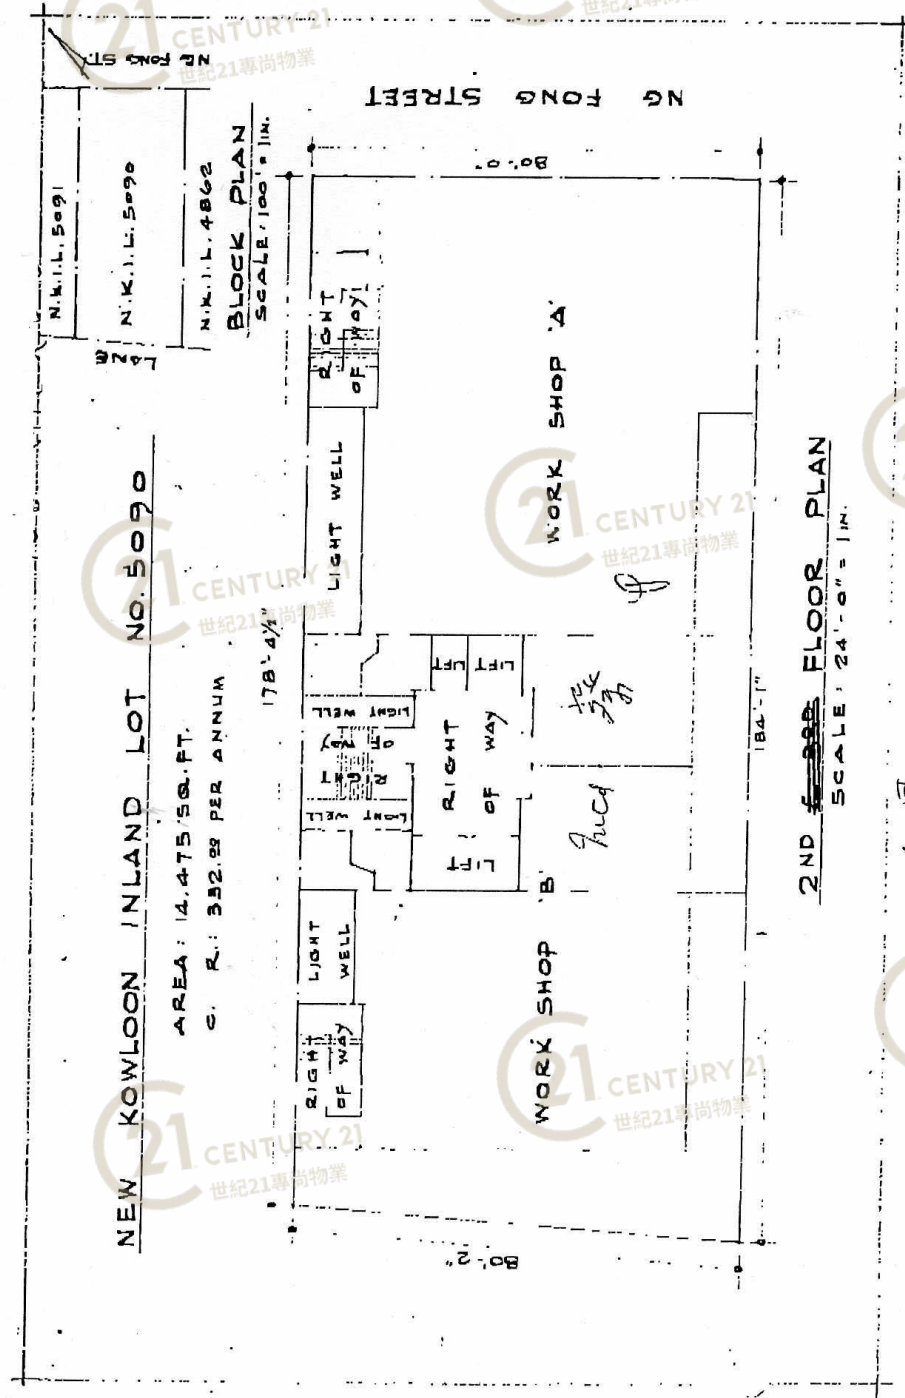

平面圖

Floor Plan

利景工業大廈 Lee King Industrail Building

NOT TO SCALE, FOR IDENTIFICATION PURPOSE ONLY

圖中所有數據比例，一概只作參考之用

平面圖

Floor Plan

NOT TO SCALE, FOR IDENTIFICATION PURPOSE ONLY

圖中所有數據比例，一概只作參考之用

平面圖

Floor Plan

利景工業大廈 Lee King Industrail Building

NOT TO SCALE, FOR IDENTIFICATION PURPOSE ONLY

圖中所有數據比例，一概只作參考之用

平面圖

Floor Plan

平面圖及單位號碼

利景工業大廈 Lee King Industrail Building

NOT TO SCALE, FOR IDENTIFICATION PURPOSE ONLY

圖中所有數據比例，一概只作參考之用

外觀圖

Building Outlook

利景工業大廈 Lee King Industrail Building

NOT TO SCALE, FOR IDENTIFICATION PURPOSE ONLY