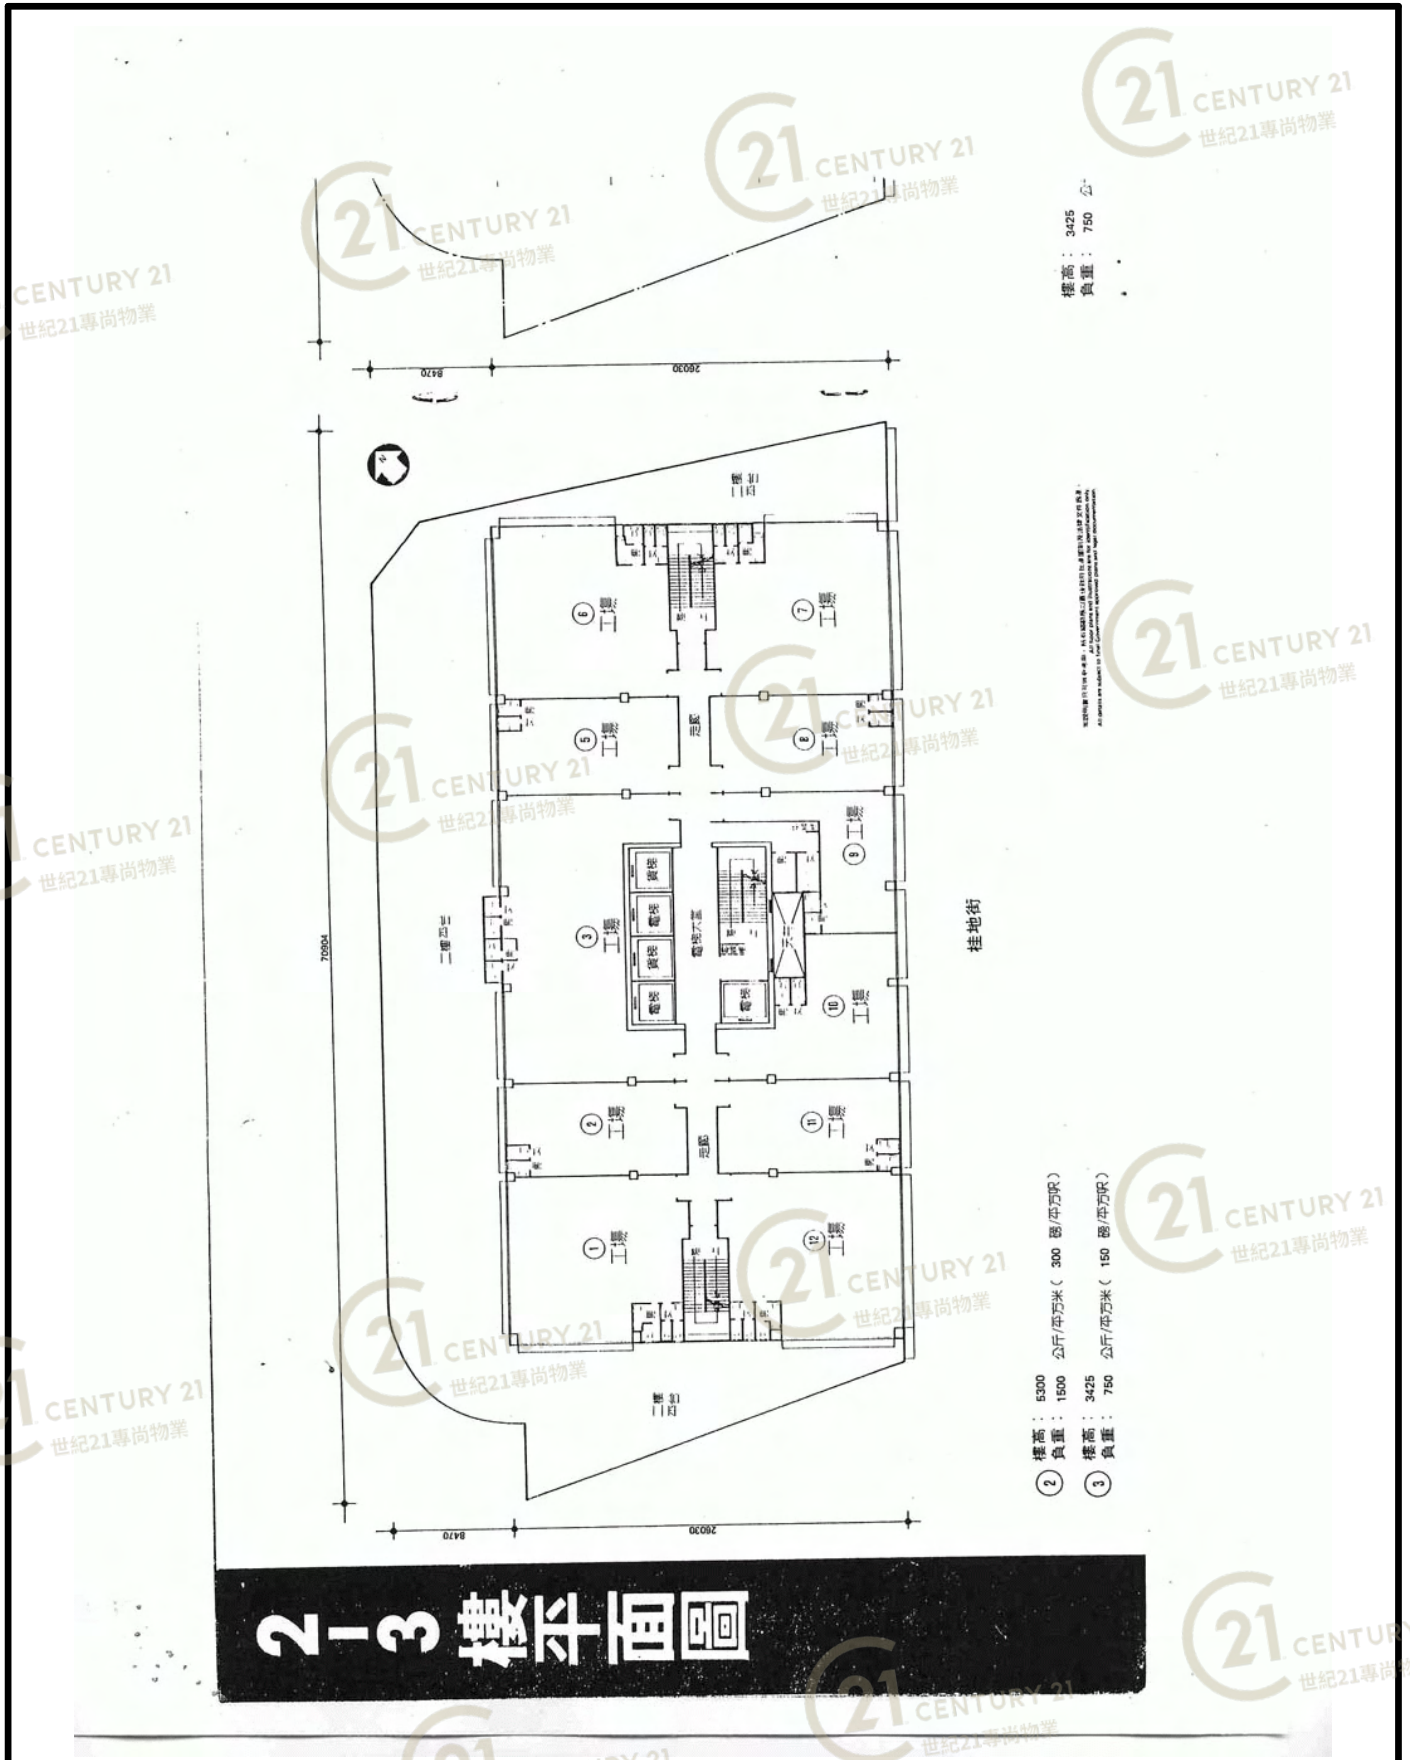

平面圖

Floor Plan

華麗工業中心 Wah Lai Industrial Centre

NOT TO SCALE, FOR IDENTIFICATION PURPOSE ONLY
圖中所有數據比例，一概只作參考之用