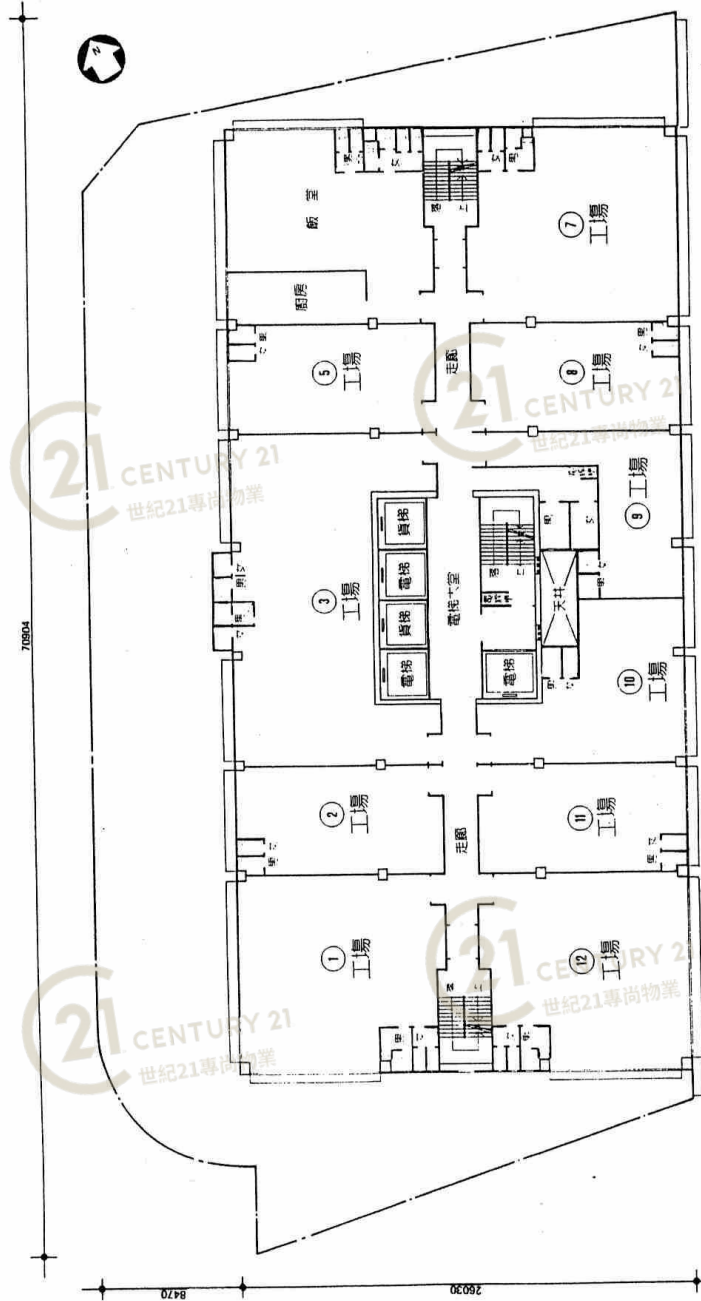

4樓平面圖

華麗工業中心 Wah Lai Industrial Centre

NOT TO SCALE, FOR IDENTIFICATION PURPOSE ONLY

圖中所有數據比例，一概只作參考之用