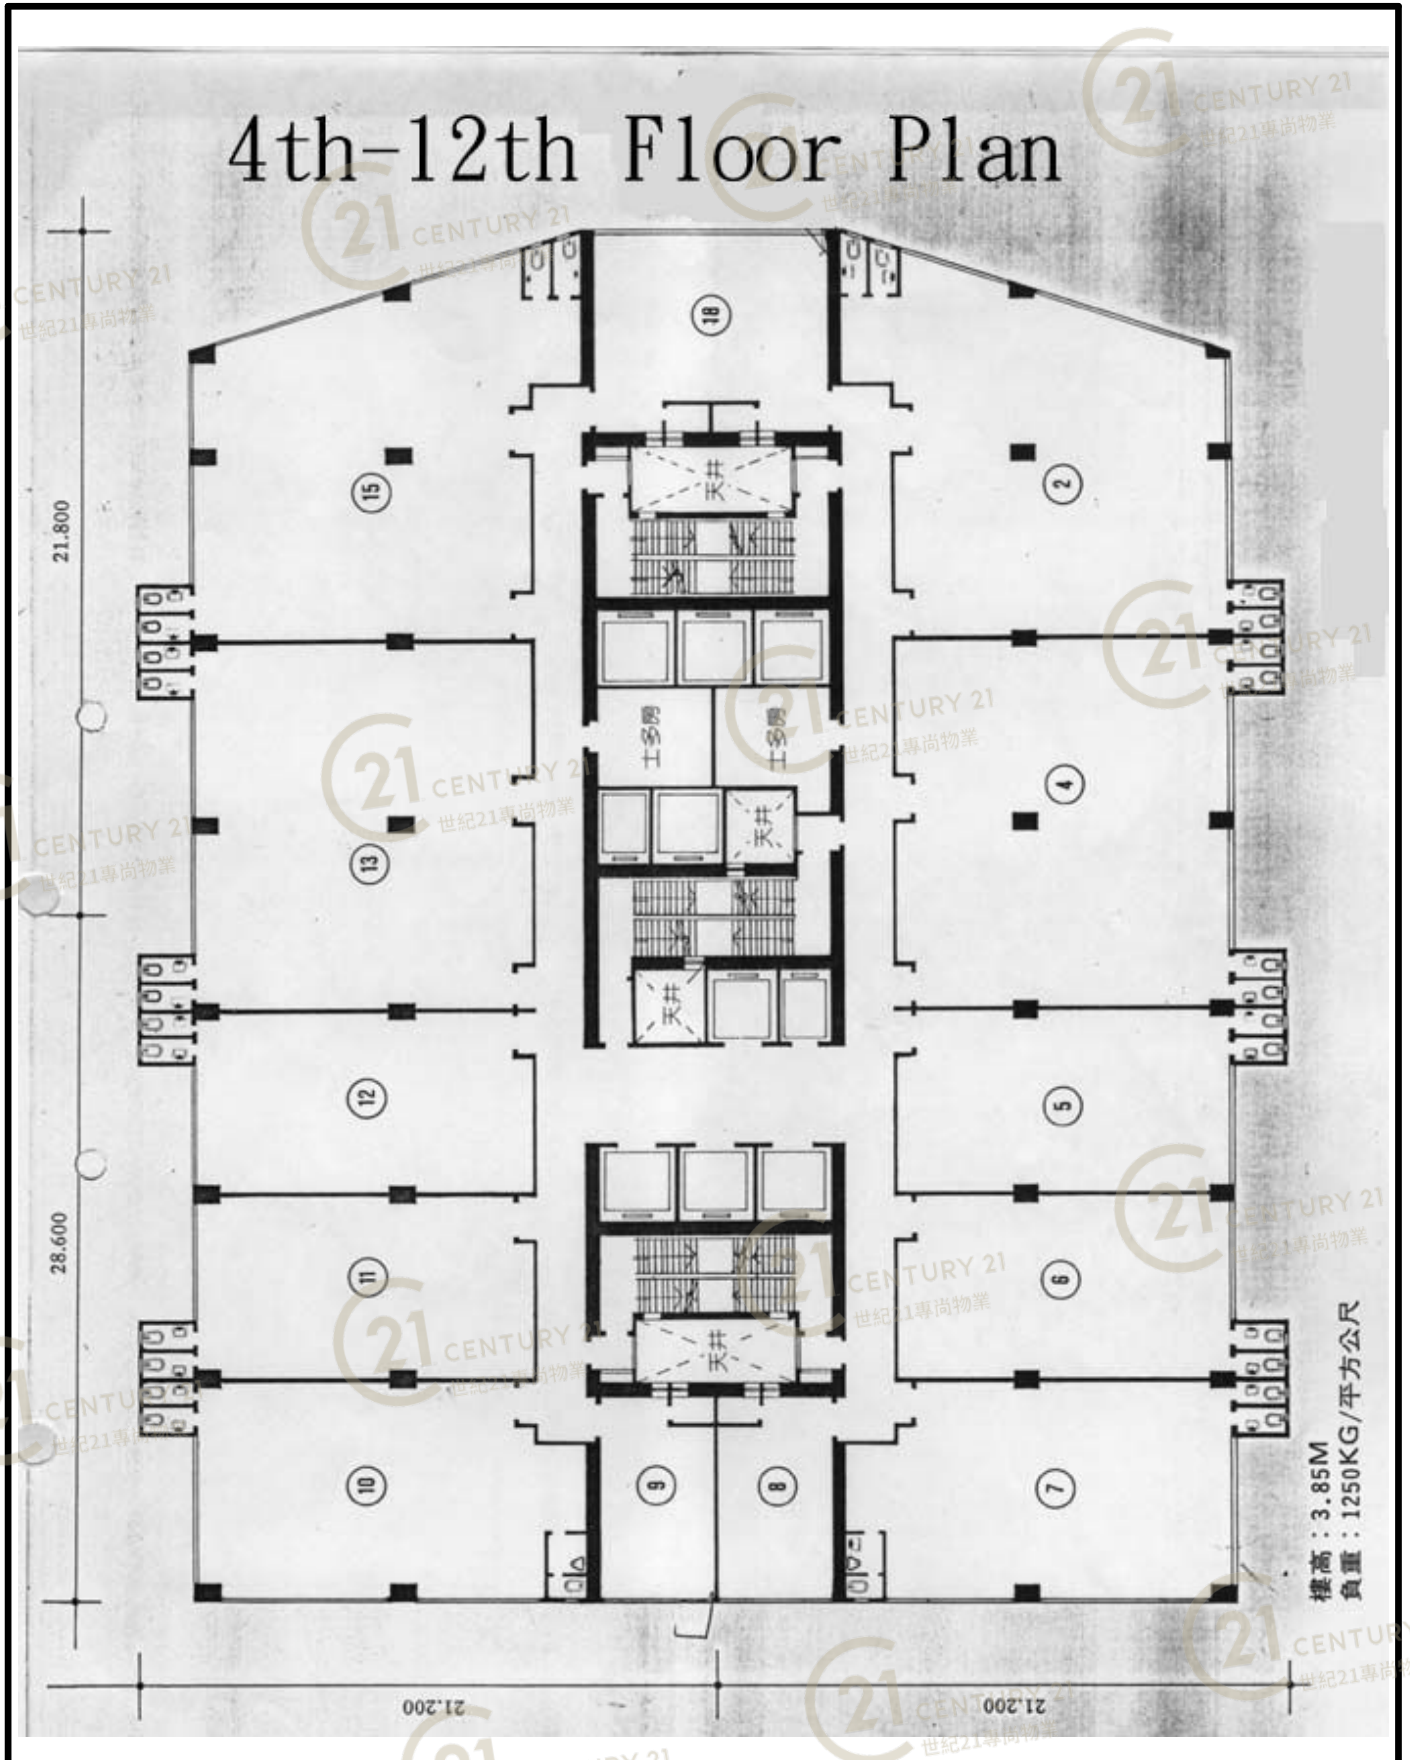

平面圖

Floor Plan

華達工業中心C座 Wah Tat Industrial Centre Block C

NOT TO SCALE, FOR IDENTIFICATION PURPOSE ONLY

圖中所有數據比例，一概只作參考之用

平面圖

Floor Plan

華達工業中心C座 Wah Tat Industrial Centre Block C

Floor Plan

華達工業中心C座 Wah Tat Industrial Centre Block C

NOT TO SCALE, FOR IDENTIFICATION PURPOSE ONLY

圖中所有數據比例，一概只作參考之用

平面圖

Floor Plan

NOT TO SCALE, FOR IDENTIFICATION PURPOSE ONLY

圖中所有數據比例, 一概只作參考之用

NOT TO SCALE, FOR IDENTIFICATION PURPOSE ONLY

圖中所有數據比例，一概只作參考之用

平面圖

Floor Plan

華達工業中心C座 Wah Tat Industrial Centre Block C

NOT TO SCALE, FOR IDENTIFICATION PURPOSE ONLY

圖中所有數據比例，一概只作參考之用

外觀圖