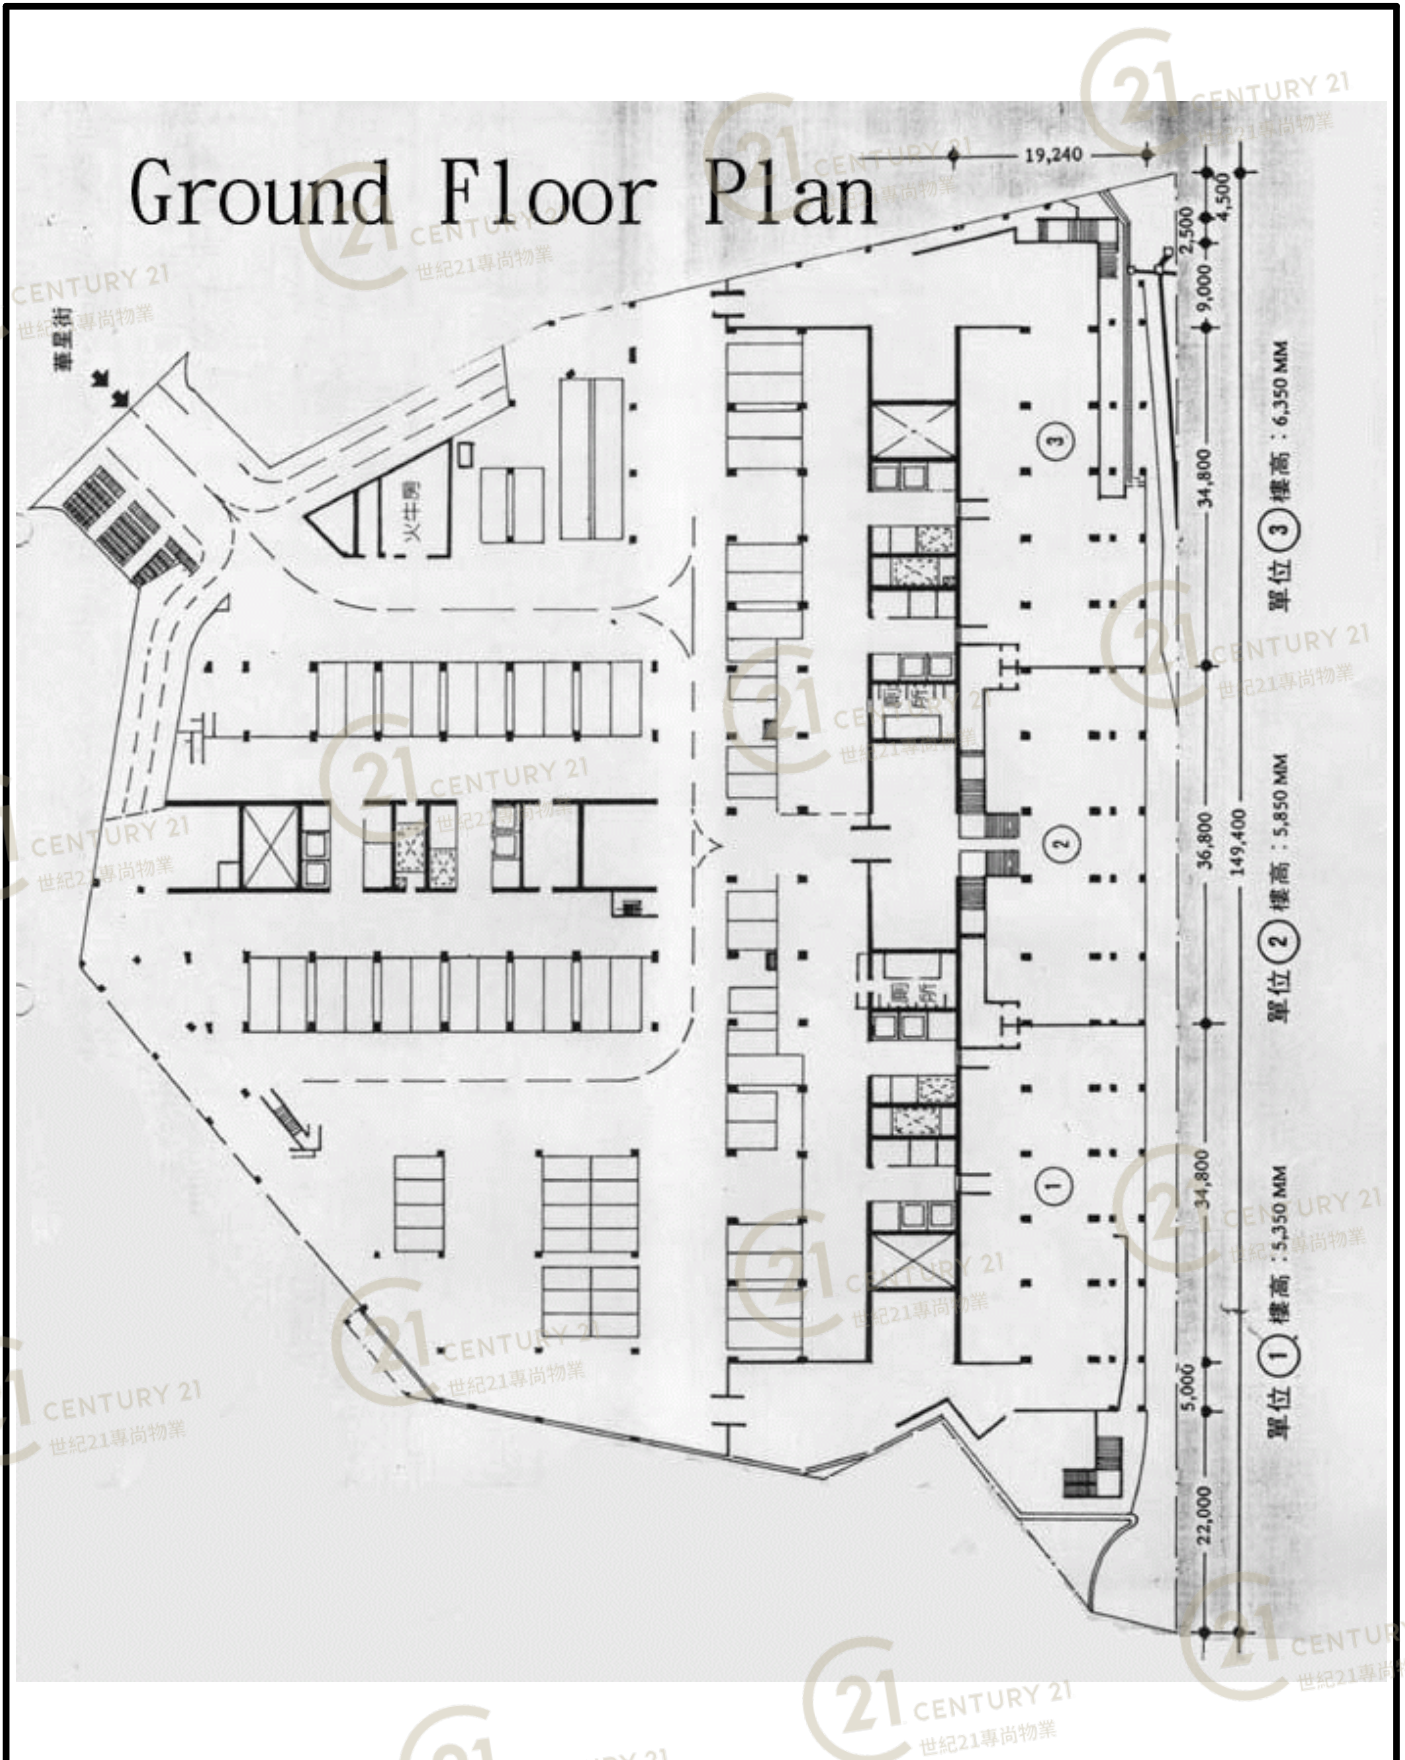

Floor Plan

華達工業中心C座 Wah Tat Industrial Centre Block C

NOT TO SCALE, FOR IDENTIFICATION PURPOSE ONLY

圖中所有數據比例，一概只作參考之用

平面圖

Floor Plan

NOT TO SCALE, FOR IDENTIFICATION PURPOSE ONLY

圖中所有數據比例, 一概只作參考之用

平面圖

Floor Plan

華達工業中心C座 Wah Tat Industrial Centre Block C

NOT TO SCALE, FOR IDENTIFICATION PURPOSE ONLY

圖中所有數據比例，一概只作參考之用

平面圖

Floor Plan

華達工業中心C座 Wah Tat Industrial Centre Block C

NOT TO SCALE, FOR IDENTIFICATION PURPOSE ONLY

圖中所有數據比例，一概只作參考之用

平面圖

Floor Plan

華達工業中心C座 Wah Tat Industrial Centre Block C

NOT TO SCALE, FOR IDENTIFICATION PURPOSE ONLY

圖中所有數據比例，一概只作參考之用

外觀圖