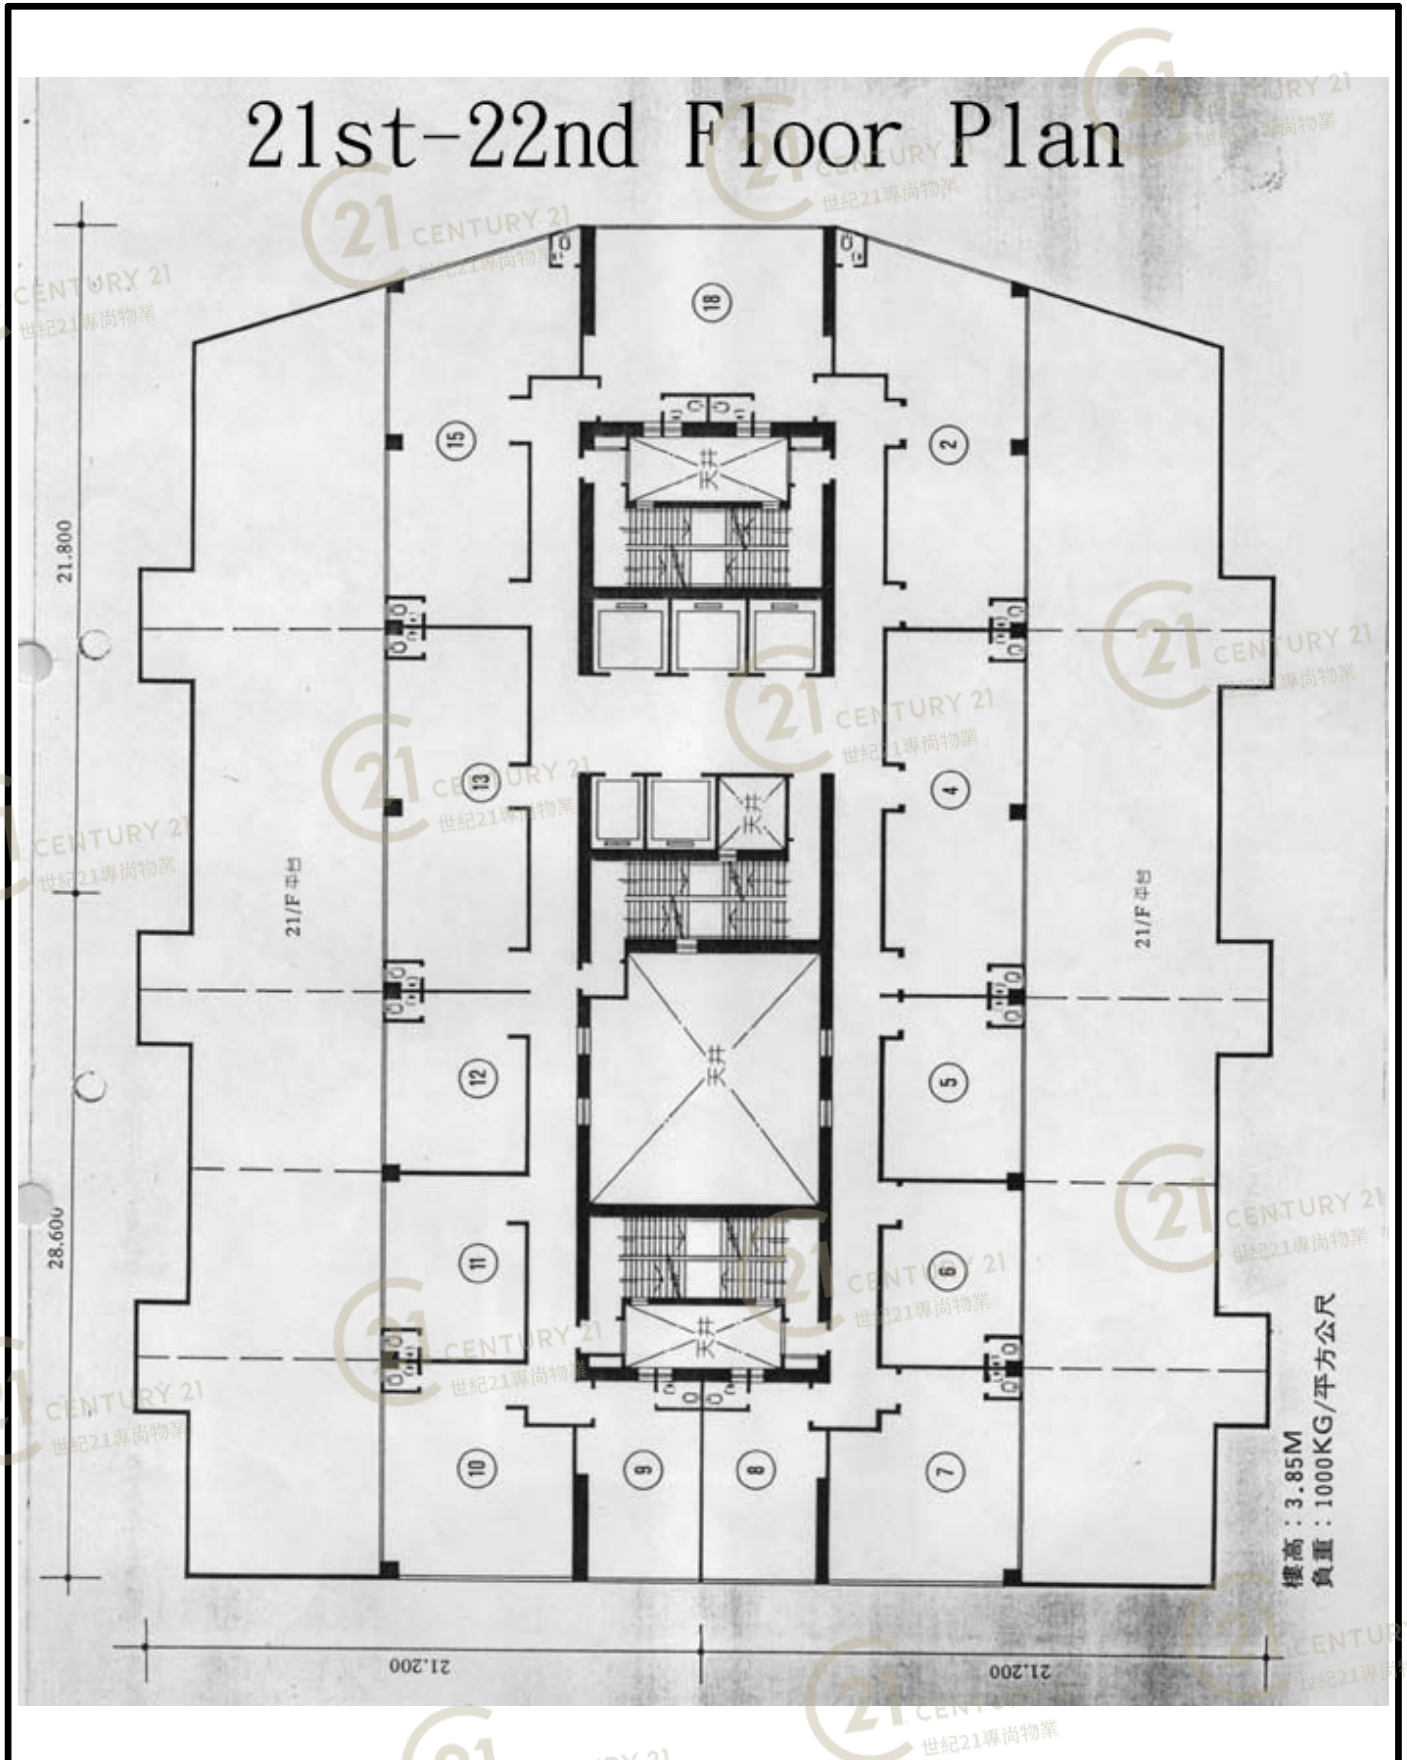

平面圖

Floor Plan

華達工業中心C座 Wah Tat Industrial Centre Block C

NOT TO SCALE, FOR IDENTIFICATION PURPOSE ONLY

圖中所有數據比例，一概只作參考之用

平面圖

Floor Plan

華達工業中心C座 Wah Tat Industrial Centre Block C

NOT TO SCALE, FOR IDENTIFICATION PURPOSE ONLY

圖中所有數據比例，一概只作參考之用

平面圖

Floor Plan

華達工業中心C座 Wah Tat Industrial Centre Block C

NOT TO SCALE, FOR IDENTIFICATION PURPOSE ONLY

圖中所有數據比例，一概只作參考之用

平面圖

Floor Plan

華達工業中心C座 Wah Tat Industrial Centre Block C

NOT TO SCALE, FOR IDENTIFICATION PURPOSE ONLY

圖中所有數據比例，一概只作參考之用

平面圖

Floor Plan

NOT TO SCALE, FOR IDENTIFICATION PURPOSE ONLY

圖中所有數據比例, 一概只作參考之用