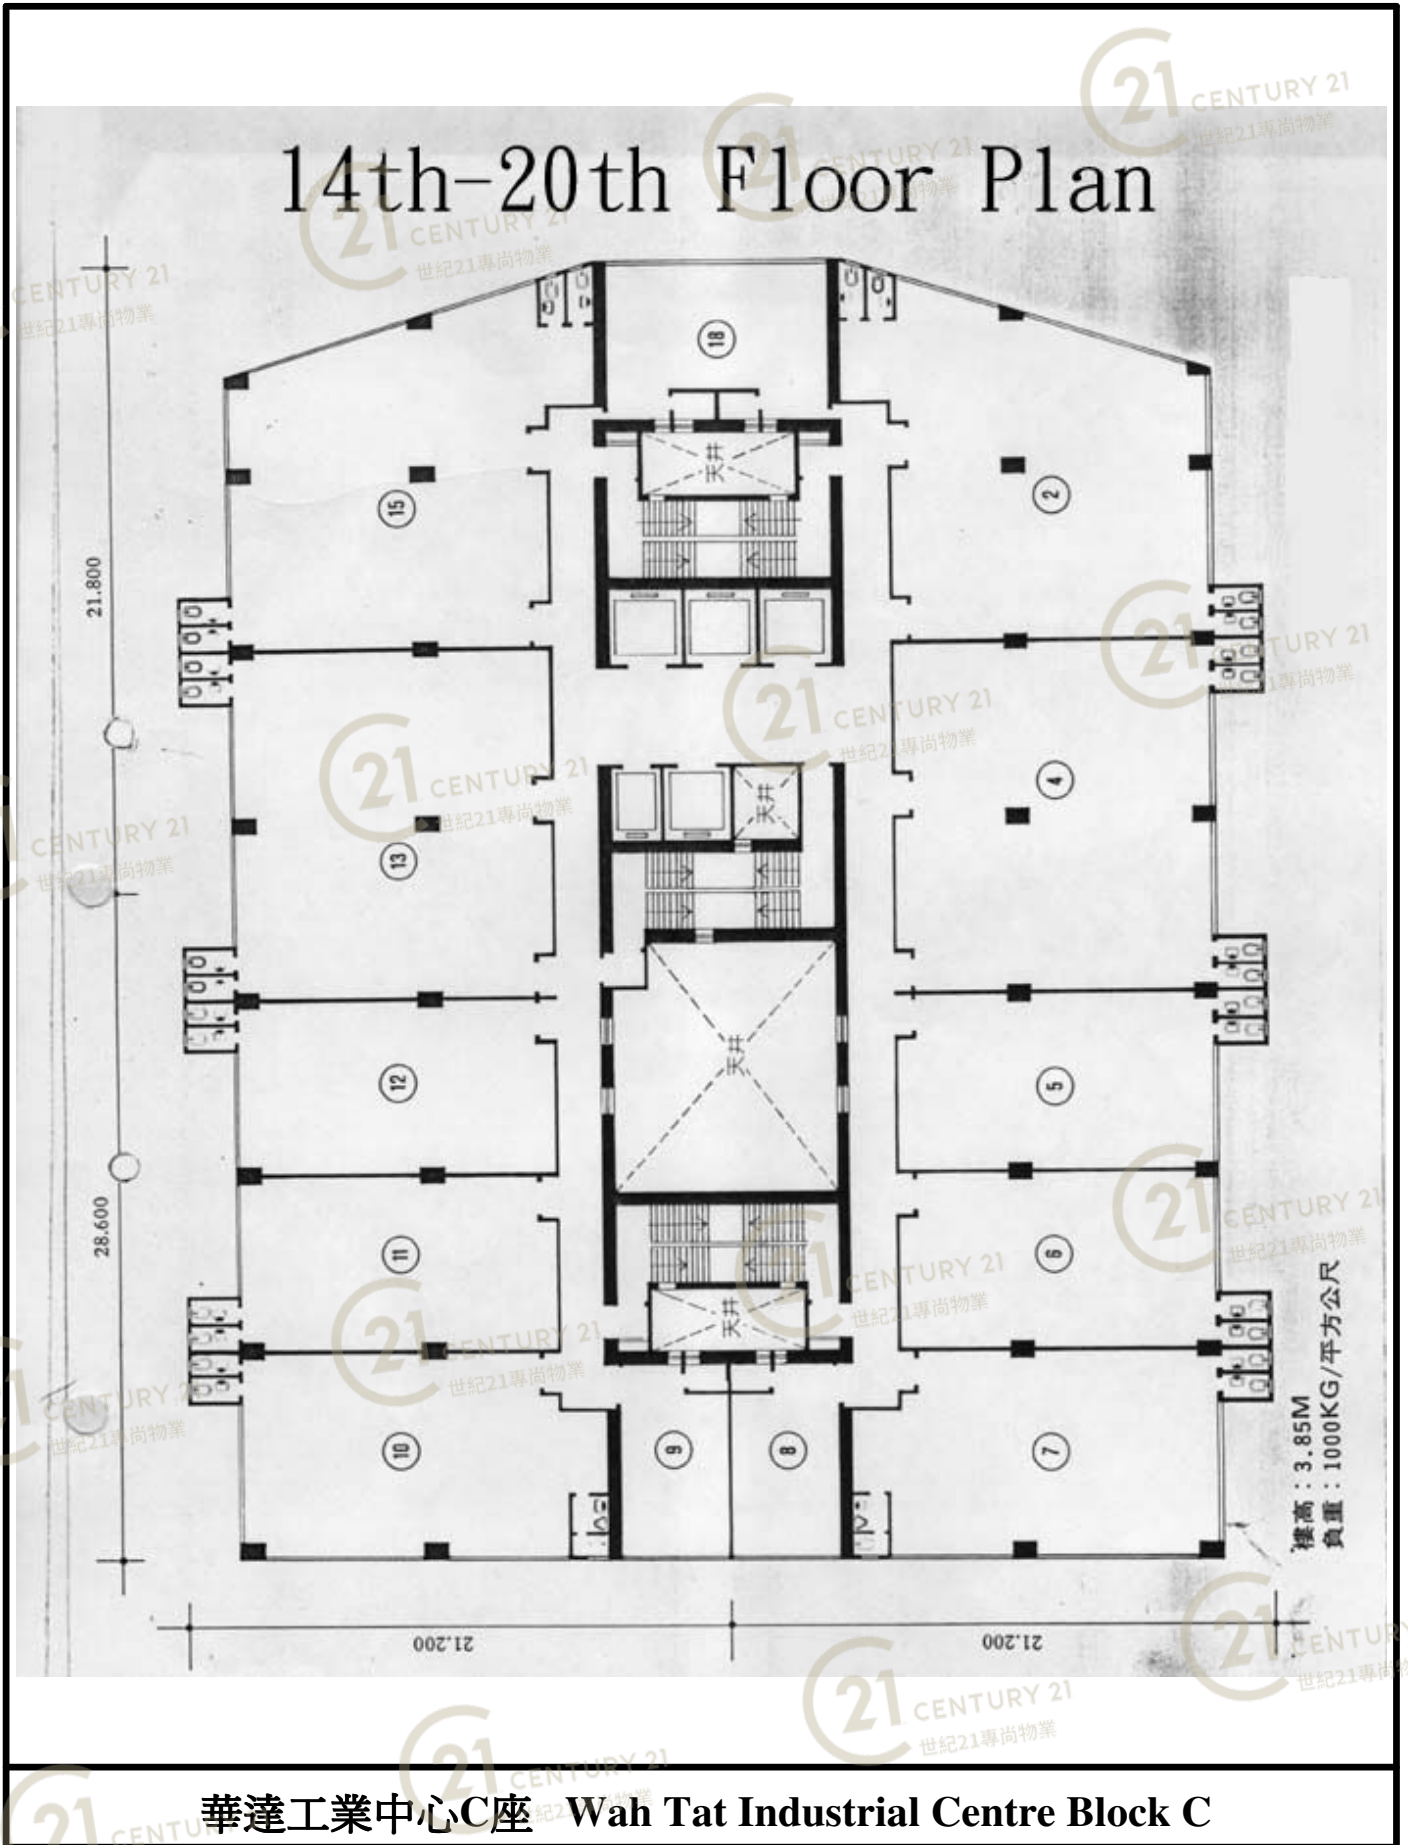

平面圖

Floor Plan

華達工業中心C座 Wah Tat Industrial Centre Block C

NOT TO SCALE, FOR IDENTIFICATION PURPOSE ONLY

圖中所有數據比例，一概只作參考之用

平面圖

Floor Plan

華達工業中心C座 Wah Tat Industrial Centre Block C

NOT TO SCALE, FOR IDENTIFICATION PURPOSE ONLY

圖中所有數據比例，一概只作參考之用

平面圖

Floor Plan

華達工業中心C座 Wah Tat Industrial Centre Block C

NOT TO SCALE, FOR IDENTIFICATION PURPOSE ONLY

圖中所有數據比例，一概只作參考之用

平面圖

Floor Plan

華達工業中心C座 Wah Tat Industrial Centre Block C

NOT TO SCALE, FOR IDENTIFICATION PURPOSE ONLY

圖中所有數據比例，一概只作參考之用

平面圖

Floor Plan

NOT TO SCALE, FOR IDENTIFICATION PURPOSE ONLY

圖中所有數據比例, 一概只作參考之用