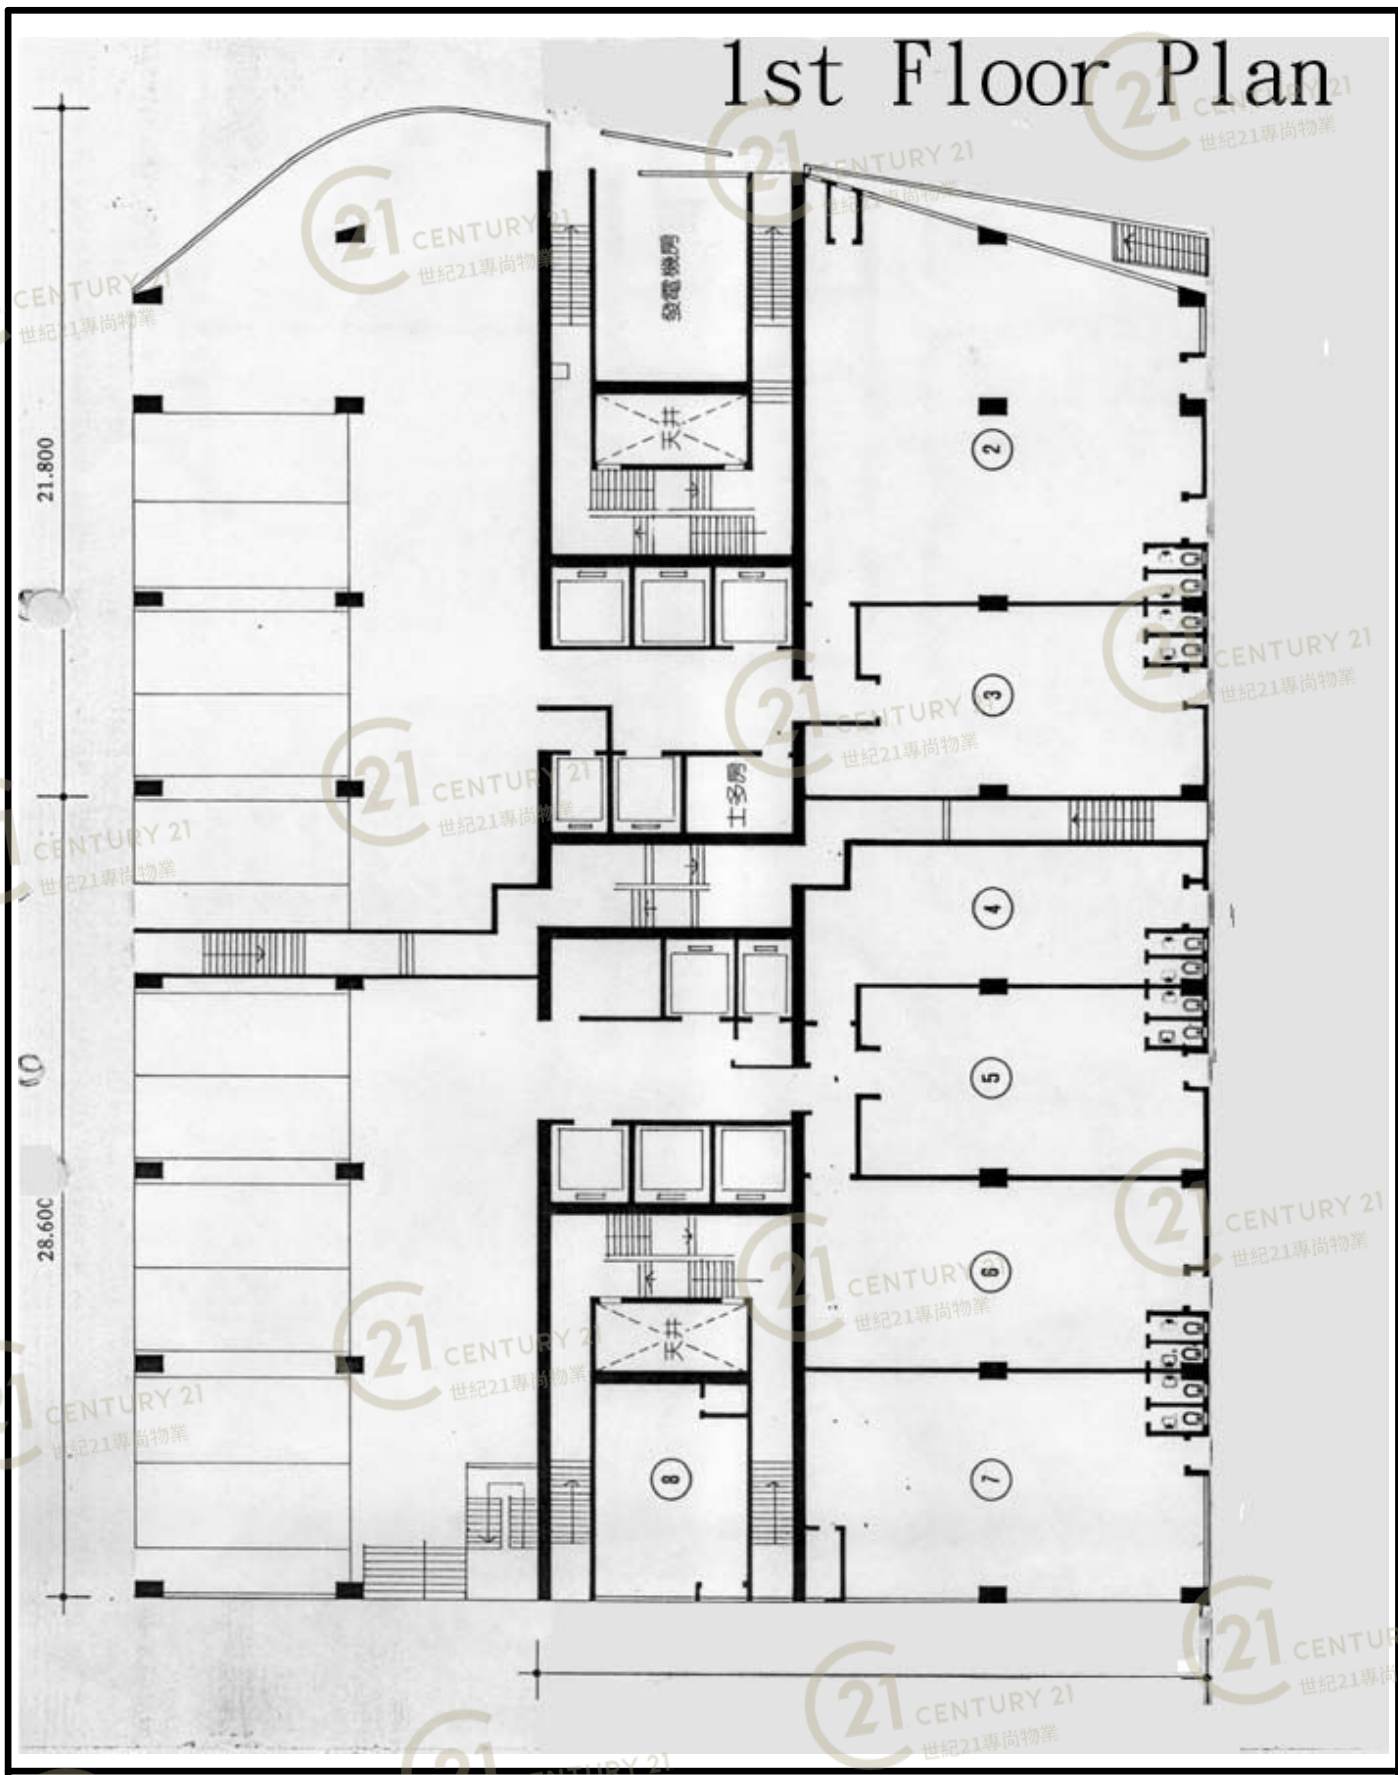

平面圖

Floor Plan

華達工業中心C座 Wah Tat Industrial Centre Block C

NOT TO SCALE, FOR IDENTIFICATION PURPOSE ONLY

圖中所有數據比例，一概只作參考之用

平面圖

Floor Plan

華達工業中心C座 Wah Tat Industrial Centre Block C

NOT TO SCALE, FOR IDENTIFICATION PURPOSE ONLY

圖中所有數據比例，一概只作參考之用

平面圖

Floor Plan

華達工業中心C座 Wah Tat Industrial Centre Block C

NOT TO SCALE, FOR IDENTIFICATION PURPOSE ONLY

圖中所有數據比例，一概只作參考之用

平面圖

Floor Plan

華達工業中心C座 Wah Tat Industrial Centre Block C

NOT TO SCALE, FOR IDENTIFICATION PURPOSE ONLY

圖中所有數據比例，一概只作參考之用

平面圖

Floor Plan

NOT TO SCALE, FOR IDENTIFICATION PURPOSE ONLY

圖中所有數據比例, 一概只作參考之用