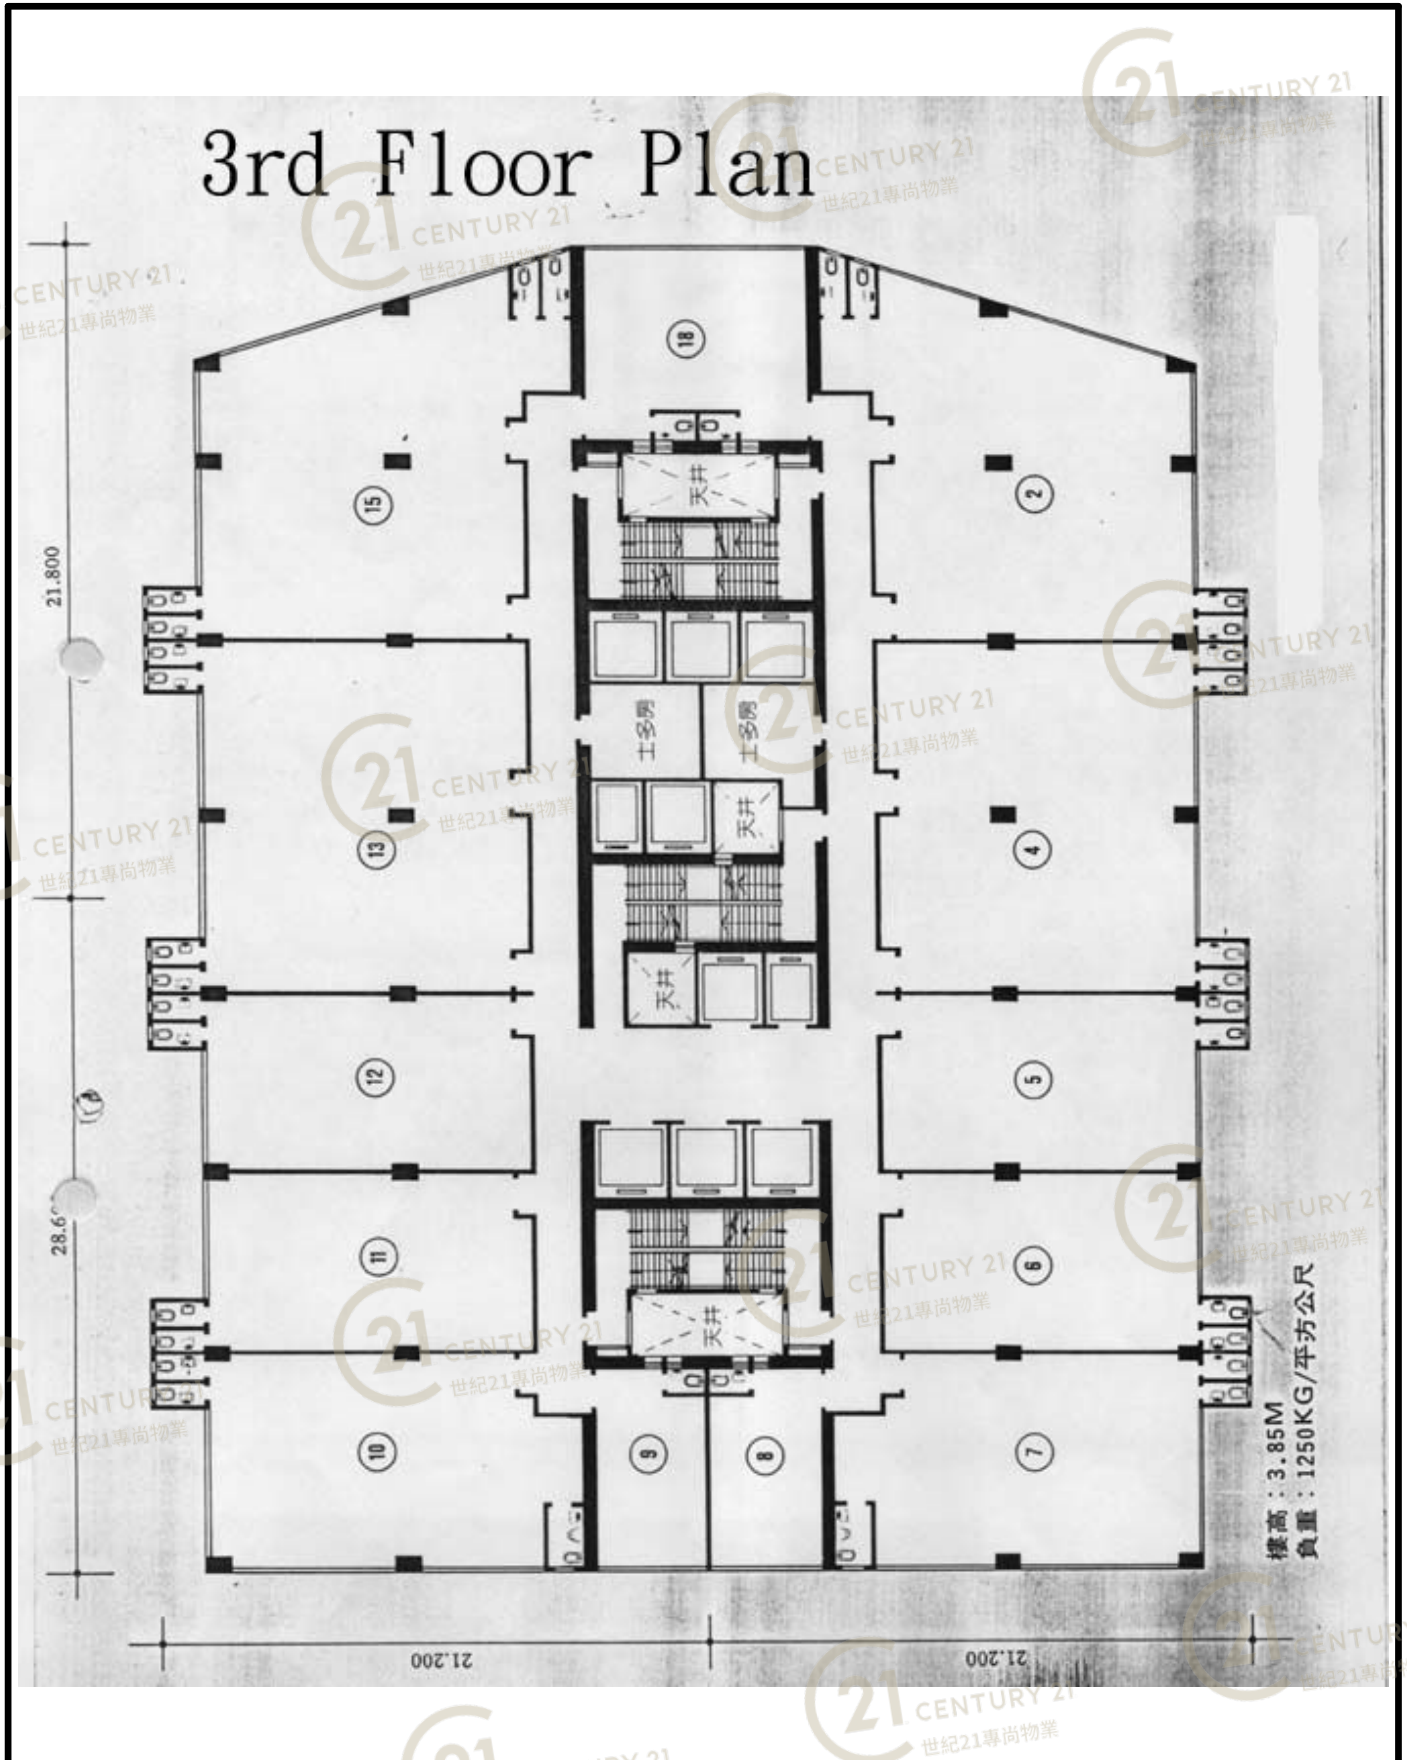

平面圖

Floor Plan

華達工業中心C座 Wah Tat Industrial Centre Block C

NOT TO SCALE, FOR IDENTIFICATION PURPOSE ONLY

圖中所有數據比例，一概只作參考之用

平面圖

Floor Plan

華達工業中心C座 Wah Tat Industrial Centre Block C

NOT TO SCALE, FOR IDENTIFICATION PURPOSE ONLY

圖中所有數據比例，一概只作參考之用

平面圖

Floor Plan

華達工業中心C座 Wah Tat Industrial Centre Block C

NOT TO SCALE, FOR IDENTIFICATION PURPOSE ONLY

圖中所有數據比例，一概只作參考之用

平面圖

Floor Plan

華達工業中心C座 Wah Tat Industrial Centre Block C

NOT TO SCALE, FOR IDENTIFICATION PURPOSE ONLY

圖中所有數據比例，一概只作參考之用

平面圖

Floor Plan

NOT TO SCALE, FOR IDENTIFICATION PURPOSE ONLY

圖中所有數據比例, 一概只作參考之用