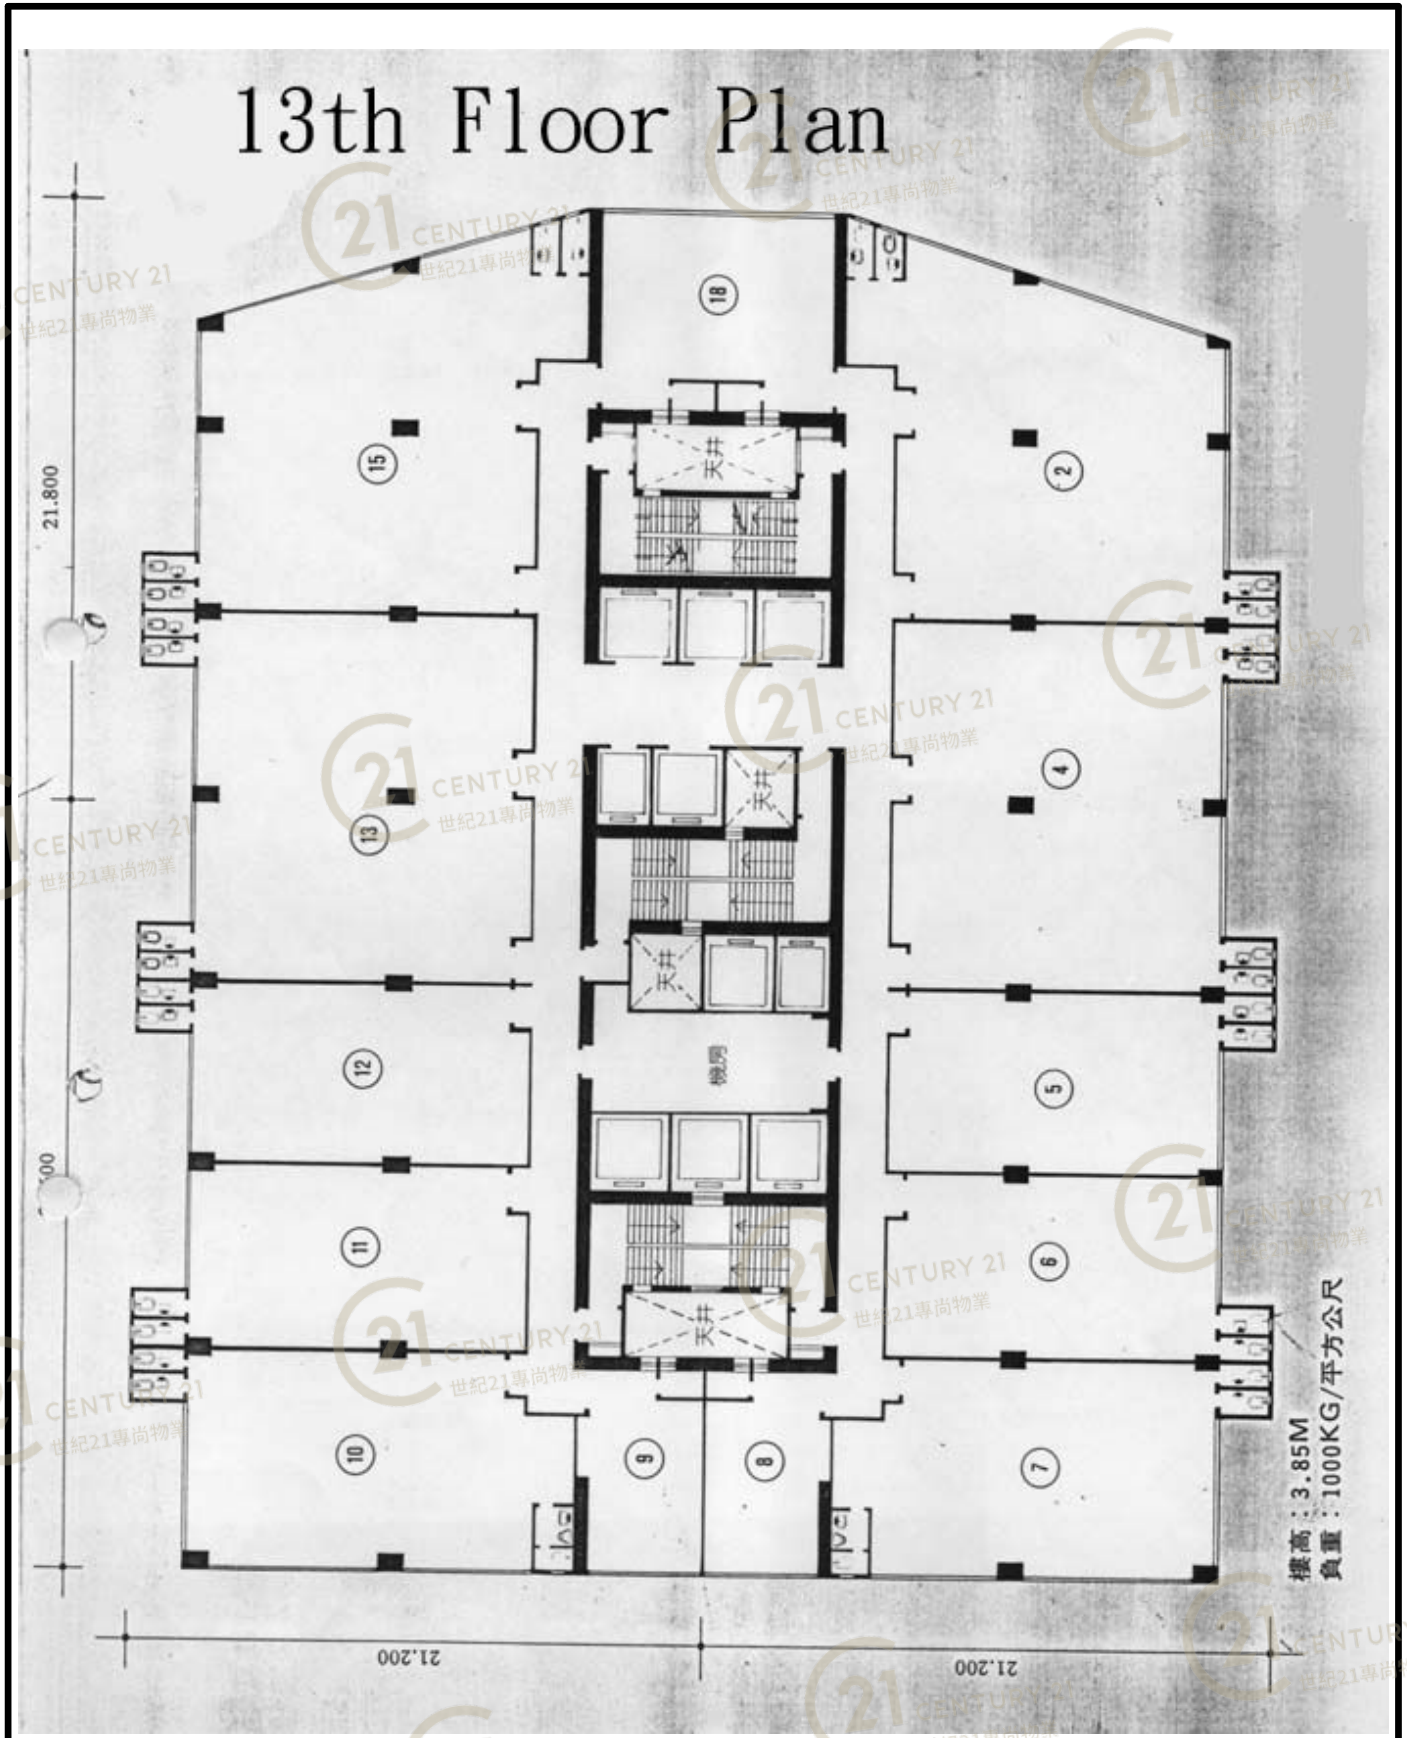

平面圖

Floor Plan

華達工業中心C座 Wah Tat Industrial Centre Block C

NOT TO SCALE, FOR IDENTIFICATION PURPOSE ONLY

圖中所有數據比例，一概只作參考之用

平面圖

Floor Plan

華達工業中心C座 Wah Tat Industrial Centre Block C

NOT TO SCALE, FOR IDENTIFICATION PURPOSE ONLY

圖中所有數據比例，一概只作參考之用

平面圖

Floor Plan

華達工業中心C座 Wah Tat Industrial Centre Block C

NOT TO SCALE, FOR IDENTIFICATION PURPOSE ONLY

圖中所有數據比例，一概只作參考之用

平面圖

Floor Plan

華達工業中心C座 Wah Tat Industrial Centre Block C

NOT TO SCALE, FOR IDENTIFICATION PURPOSE ONLY

圖中所有數據比例，一概只作參考之用

平面圖

Floor Plan

NOT TO SCALE, FOR IDENTIFICATION PURPOSE ONLY

圖中所有數據比例, 一概只作參考之用