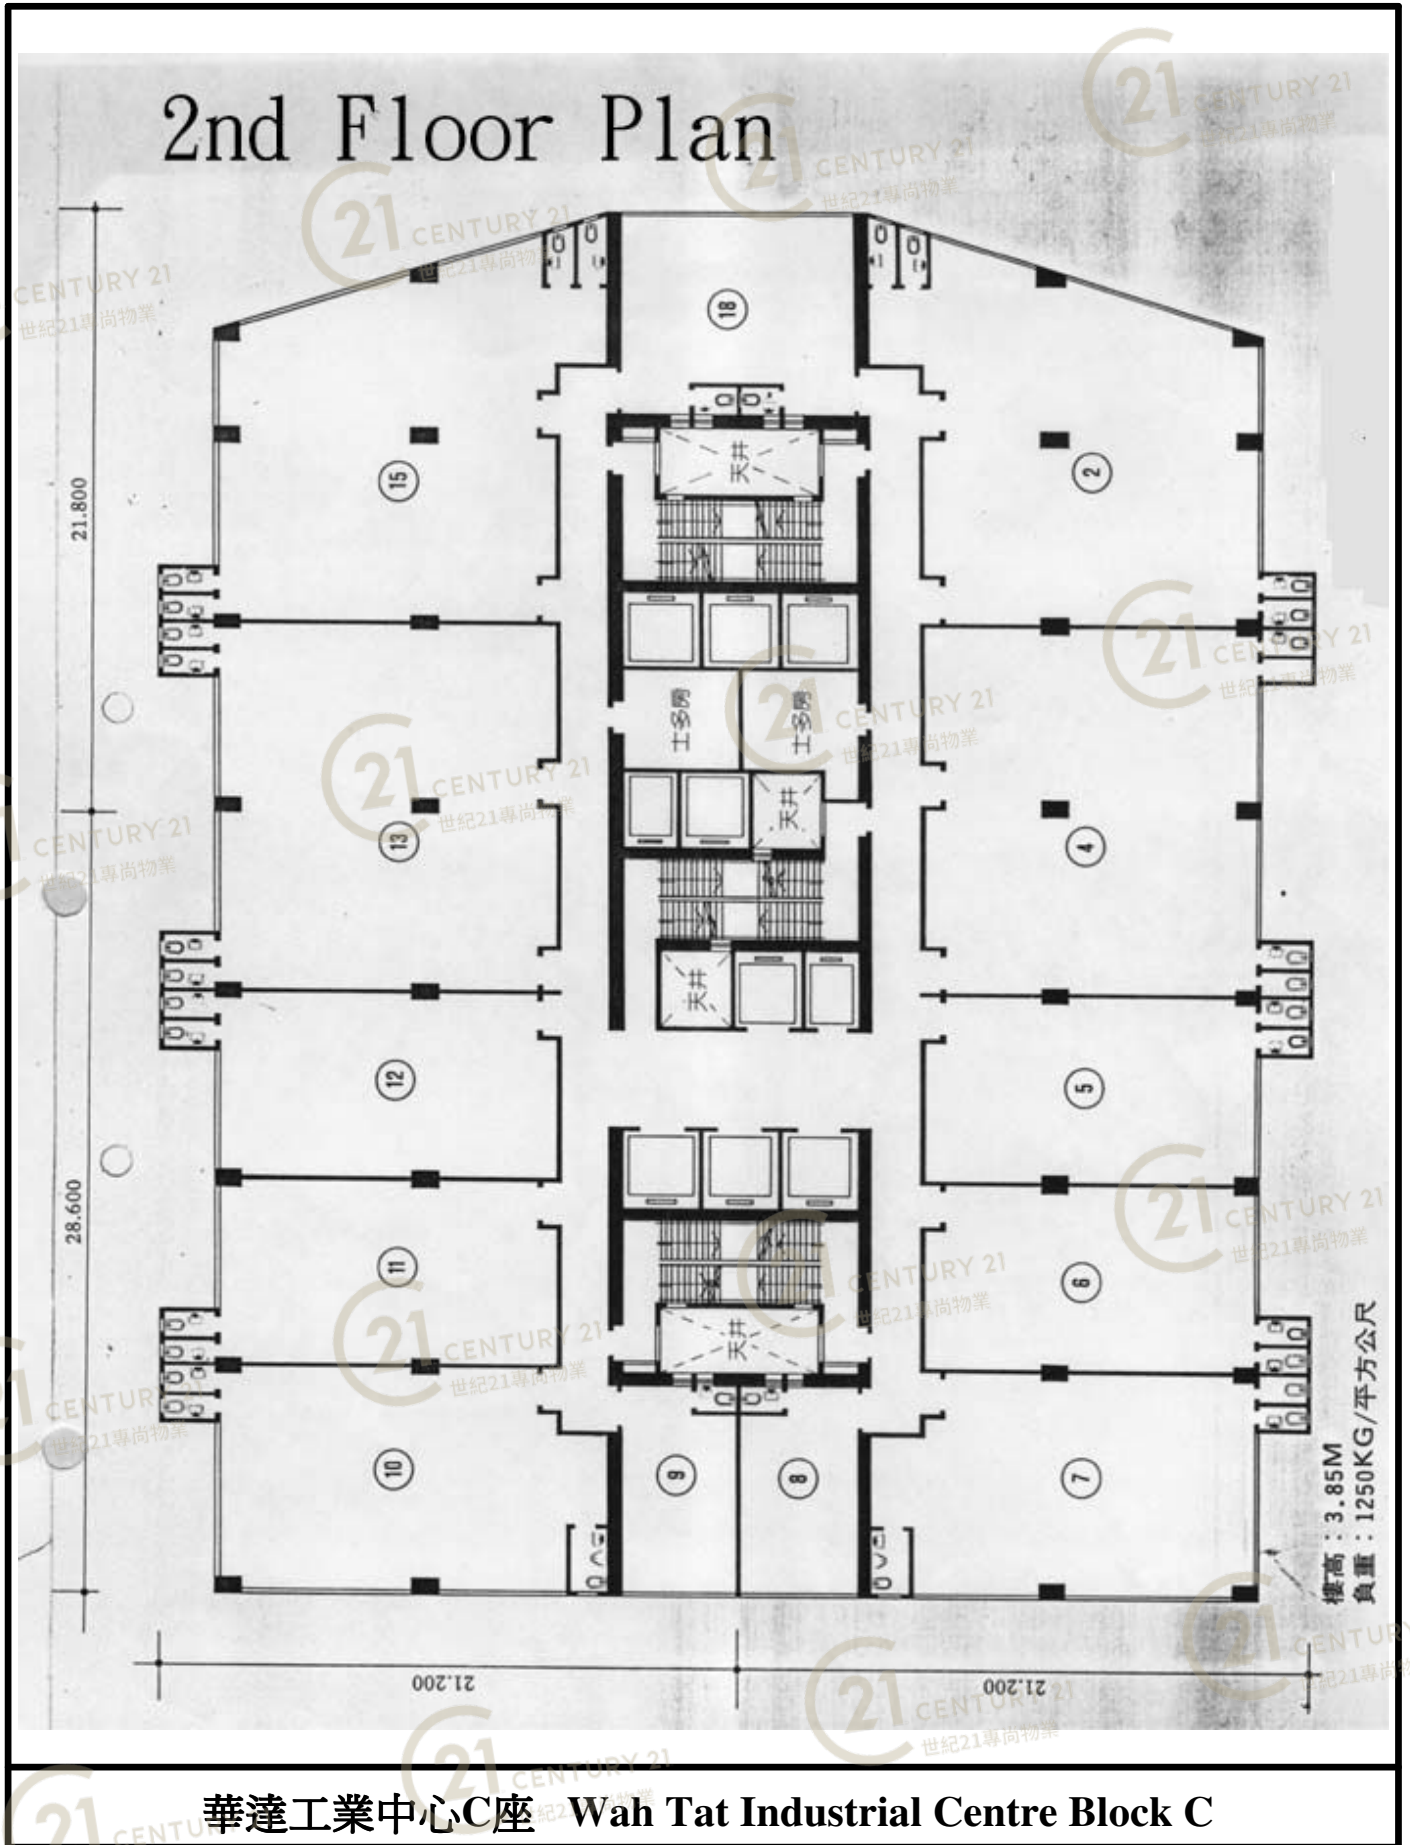

平面圖

Floor Plan

華達工業中心C座 Wah Tat Industrial Centre Block C

NOT TO SCALE, FOR IDENTIFICATION PURPOSE ONLY

圖中所有數據比例，一概只作參考之用

平面圖

Floor Plan

華達工業中心C座 Wah Tat Industrial Centre Block C

NOT TO SCALE, FOR IDENTIFICATION PURPOSE ONLY

圖中所有數據比例，一概只作參考之用

平面圖

Floor Plan

華達工業中心C座 Wah Tat Industrial Centre Block C

NOT TO SCALE, FOR IDENTIFICATION PURPOSE ONLY

圖中所有數據比例，一概只作參考之用

平面圖

Floor Plan

華達工業中心C座 Wah Tat Industrial Centre Block C

NOT TO SCALE, FOR IDENTIFICATION PURPOSE ONLY

圖中所有數據比例，一概只作參考之用

平面圖

Floor Plan

NOT TO SCALE, FOR IDENTIFICATION PURPOSE ONLY

圖中所有數據比例, 一概只作參考之用