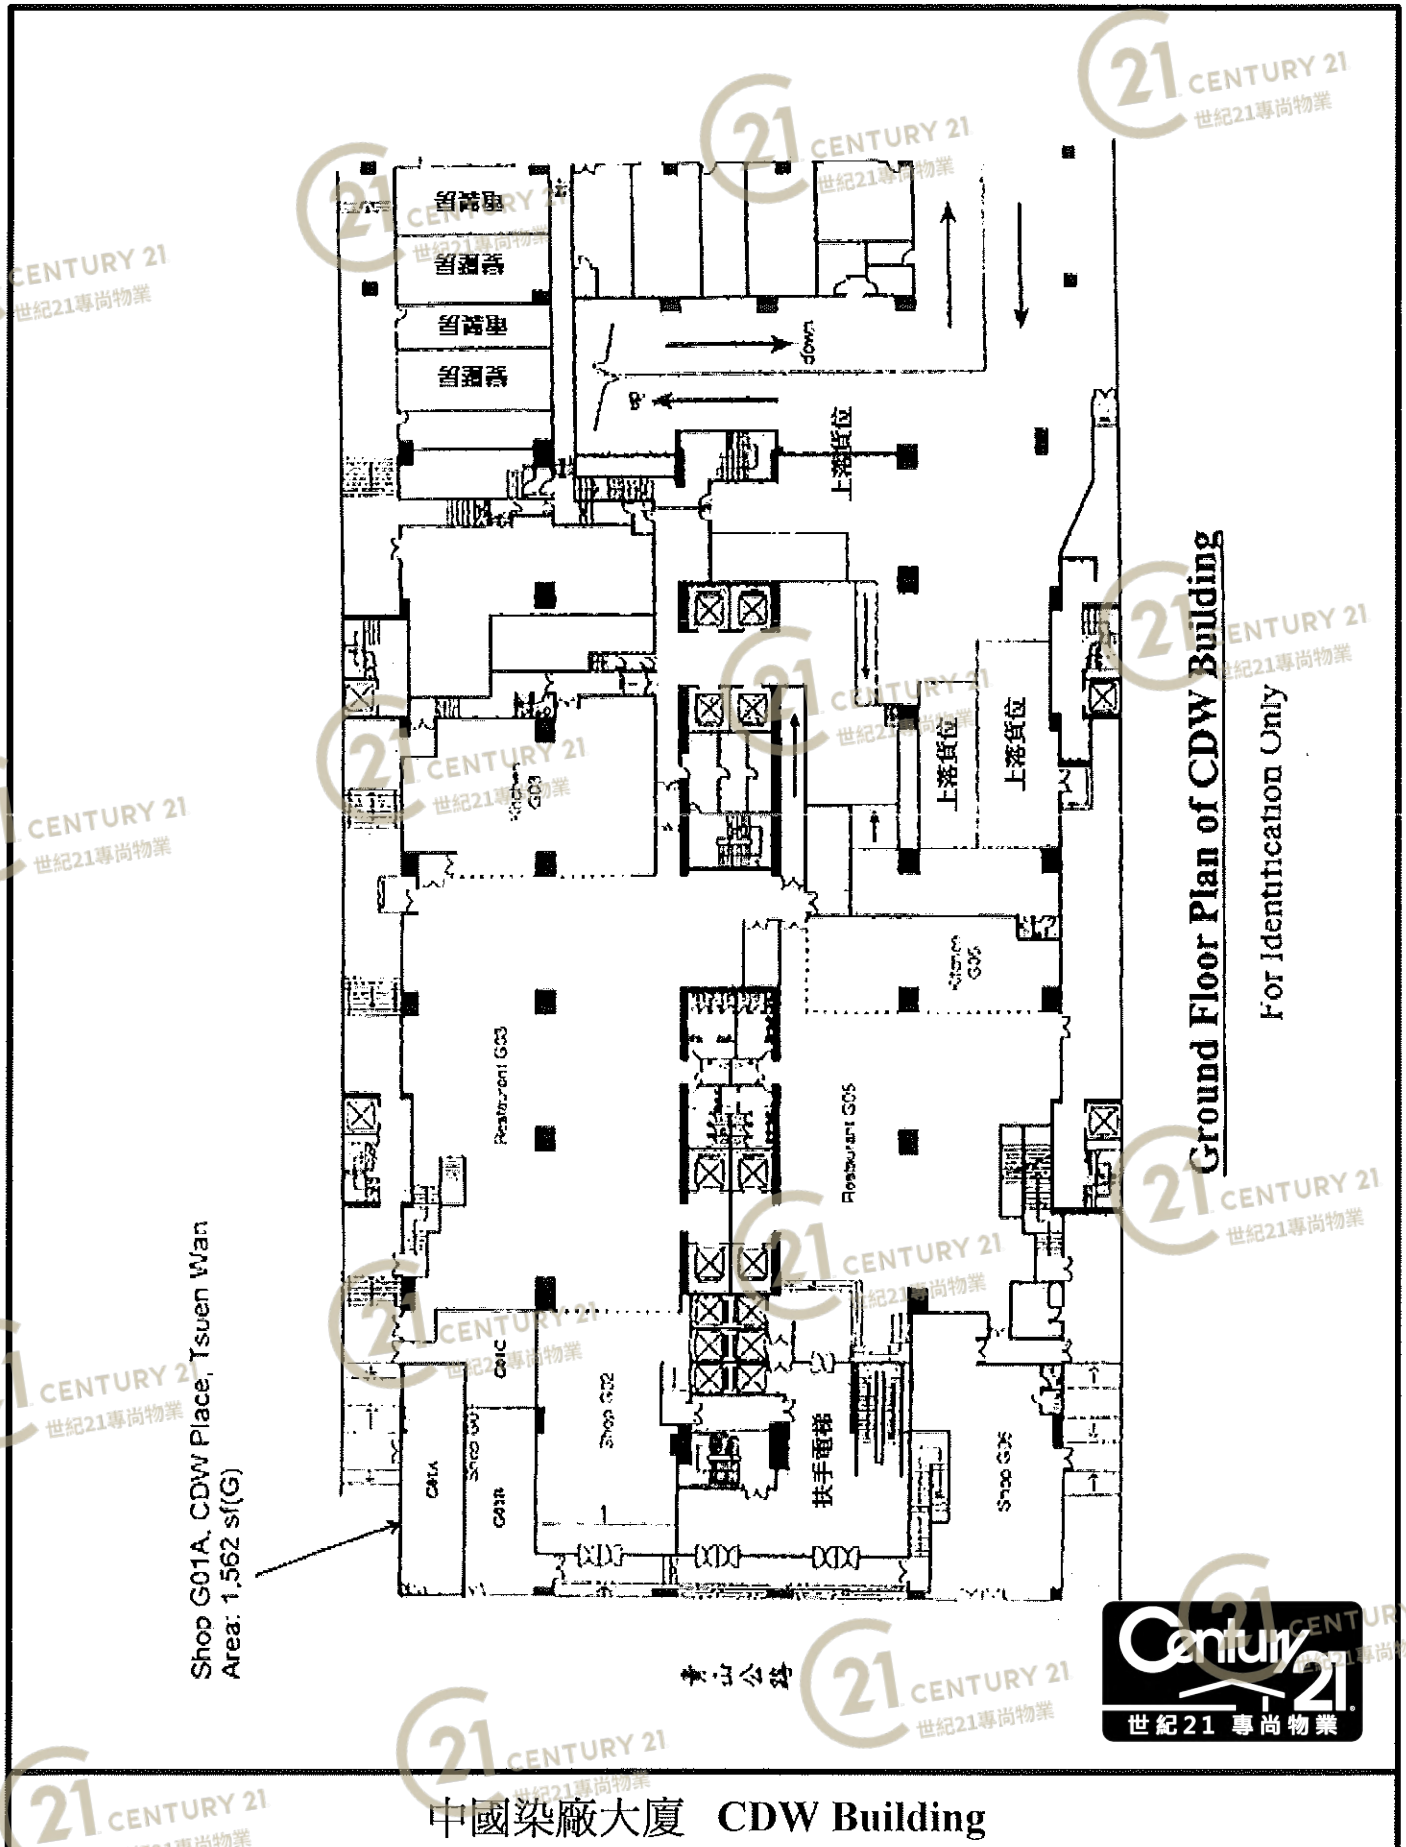

平面圖

Floor Plan

地下平面圖
GROUND FL PLAN

中國染廠大廈 CDW Building

NOT TO SCALE, FOR IDENTIFICATION PURPOSE ONLY

圖中所有數據比例，一概只作參考之用

平面圖

Floor Plan