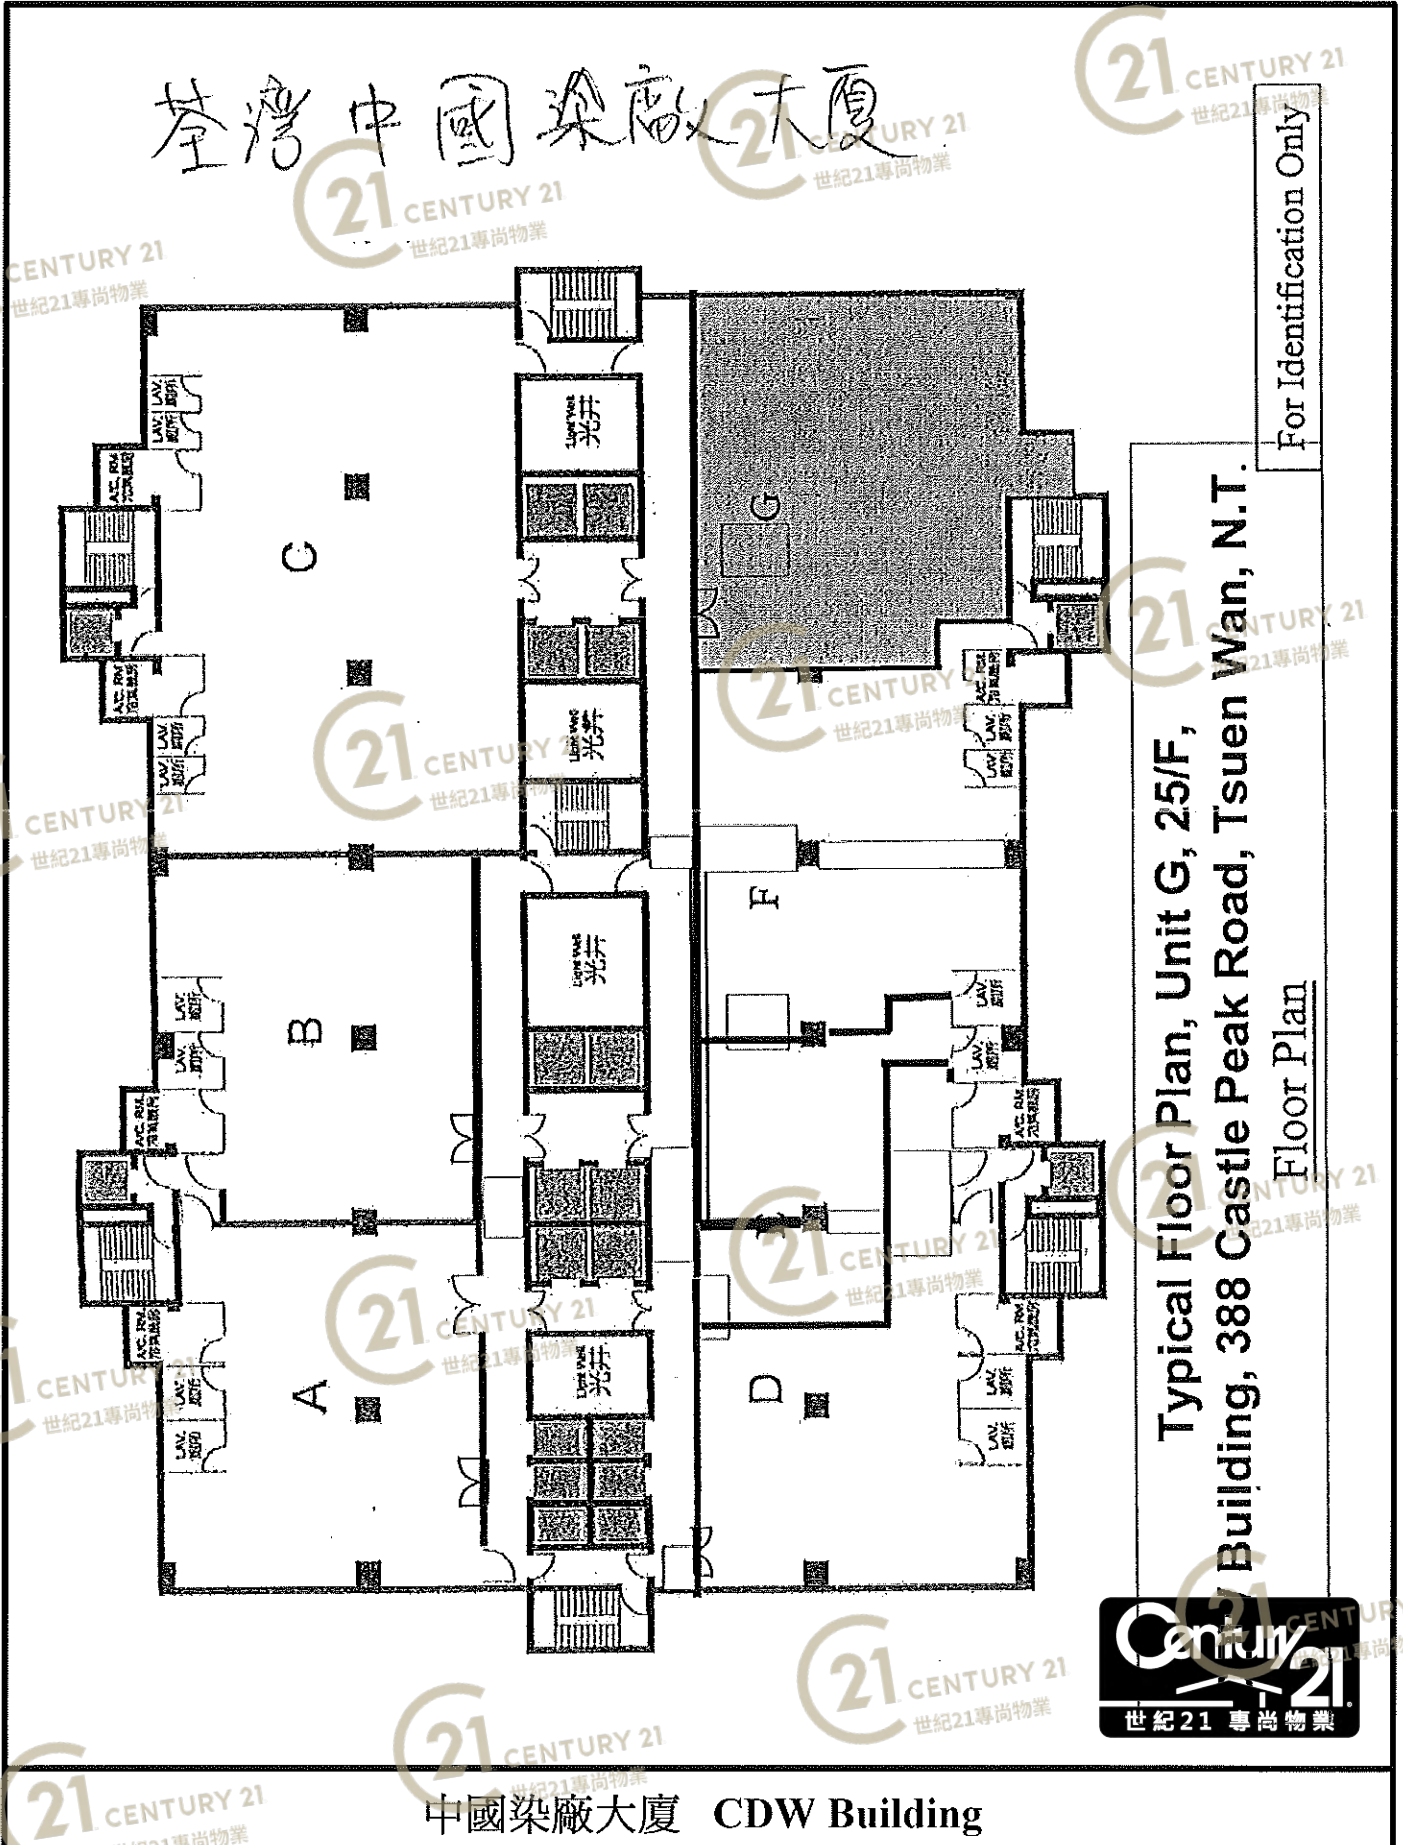

平面圖

Floor Plan

中國染廠大廈 CDW Building

NOT TO SCALE, FOR IDENTIFICATION PURPOSE ONLY

圖中所有數據比例，一概只作參考之用

平面圖

Floor Plan

荃灣中國染廠大廈