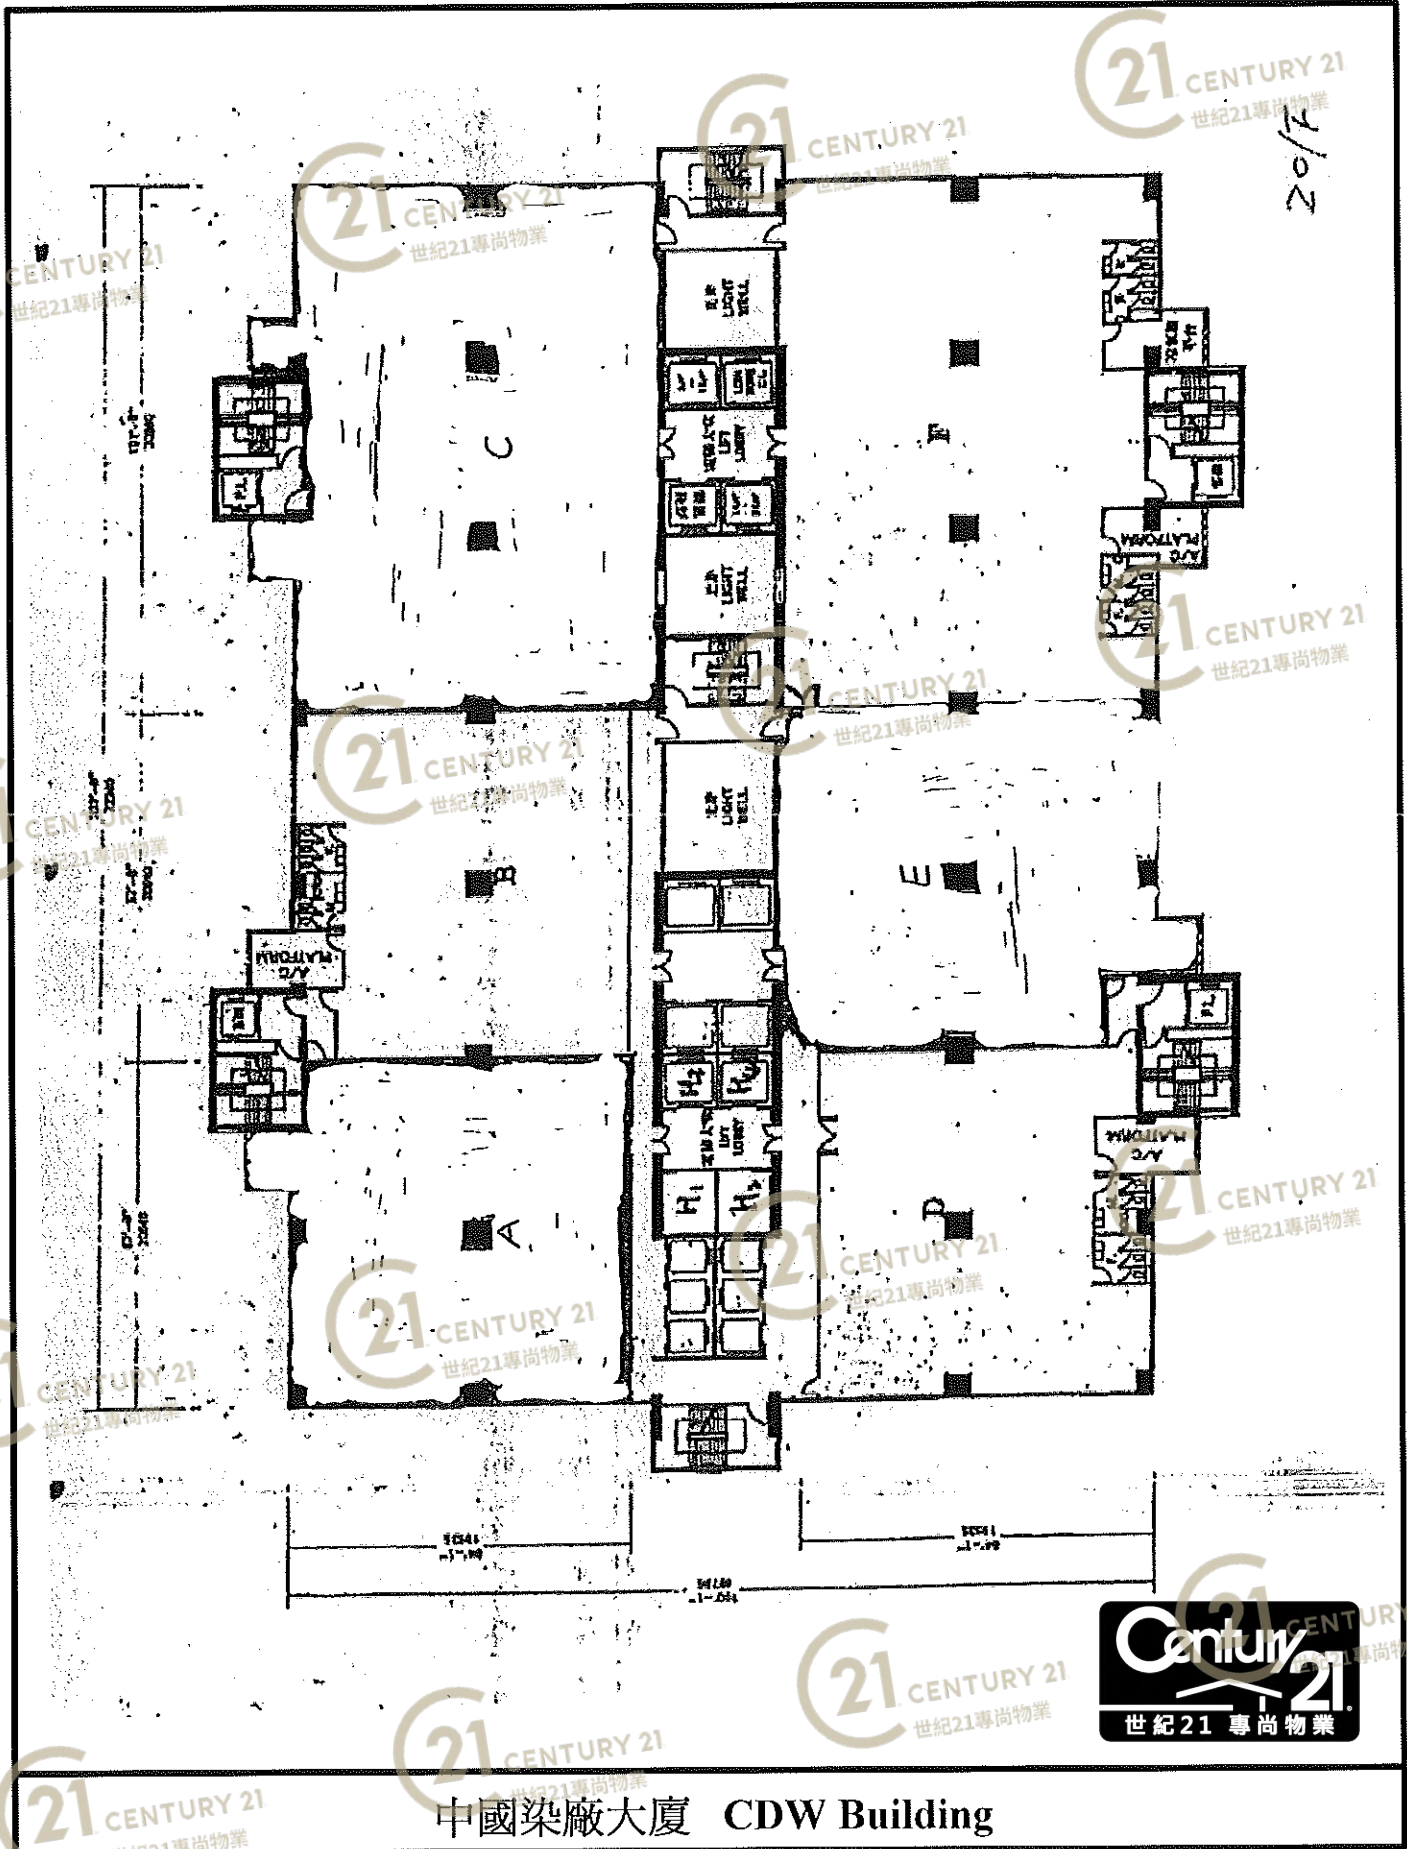

圖中所有數據比例，一概只作參考之用

平面圖

Floor Plan

NOT TO SCALE, FOR IDENTIFICATION PURPOSE ONLY

圖中所有數據比例，一概只作參考之用

平面圖

Floor Plan

CDW Place - First Floor Leasing Plan
(For Reference of Shop/Kiosk Location Only)

中國染廠大廈 CDW Building

NOT TO SCALE, FOR IDENTIFICATION PURPOSE ONLY

圖中所有數據比例，一概只作參考之用

平面圖

Floor Plan

NOT TO SCALE, FOR IDENTIFICATION PURPOSE ONLY

圖中所有數據比例，一概只作參考之用

平面圖

Floor Plan

中國染廠大廈 CDW Building

NOT TO SCALE, FOR IDENTIFICATION PURPOSE ONLY
圖中所有數據比例，一概只作參考之用

平面圖

Floor Plan

中國染廠大廈 CDW Building

NOT TO SCALE, FOR IDENTIFICATION PURPOSE ONLY

圖中所有數據比例，一概只作參考之用