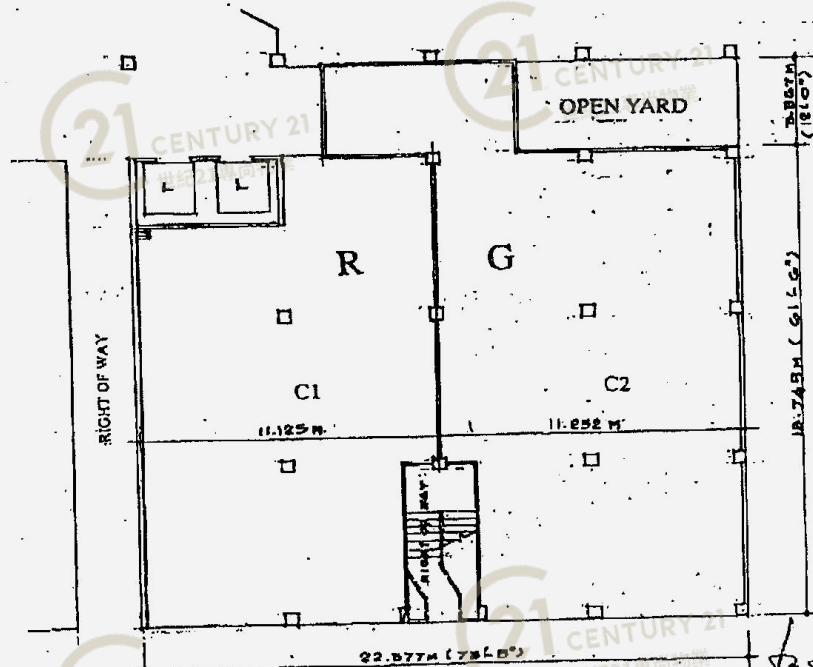

GROUND FLOOR PLAN

SCALE: 1 = 200

鄧漢璋
KWONG HON CHEUNG
B.S.C.(ENGL), C.ENGL, M.N.K.I.E., M.I.C.E., M.I.STRUCT.E.
AUTHORIZED PERSON (ENGINEER)
(A/P(E) 2008/03)

02-NOV-2007 15:04

+ 852 2322 3655

98%

TOTAL P. 01
P. 01

振發工廠大廈 Chin Fat Factory Building

NOT TO SCALE, FOR IDENTIFICATION PURPOSE ONLY

圖中所有數據比例，一概只作參考之用