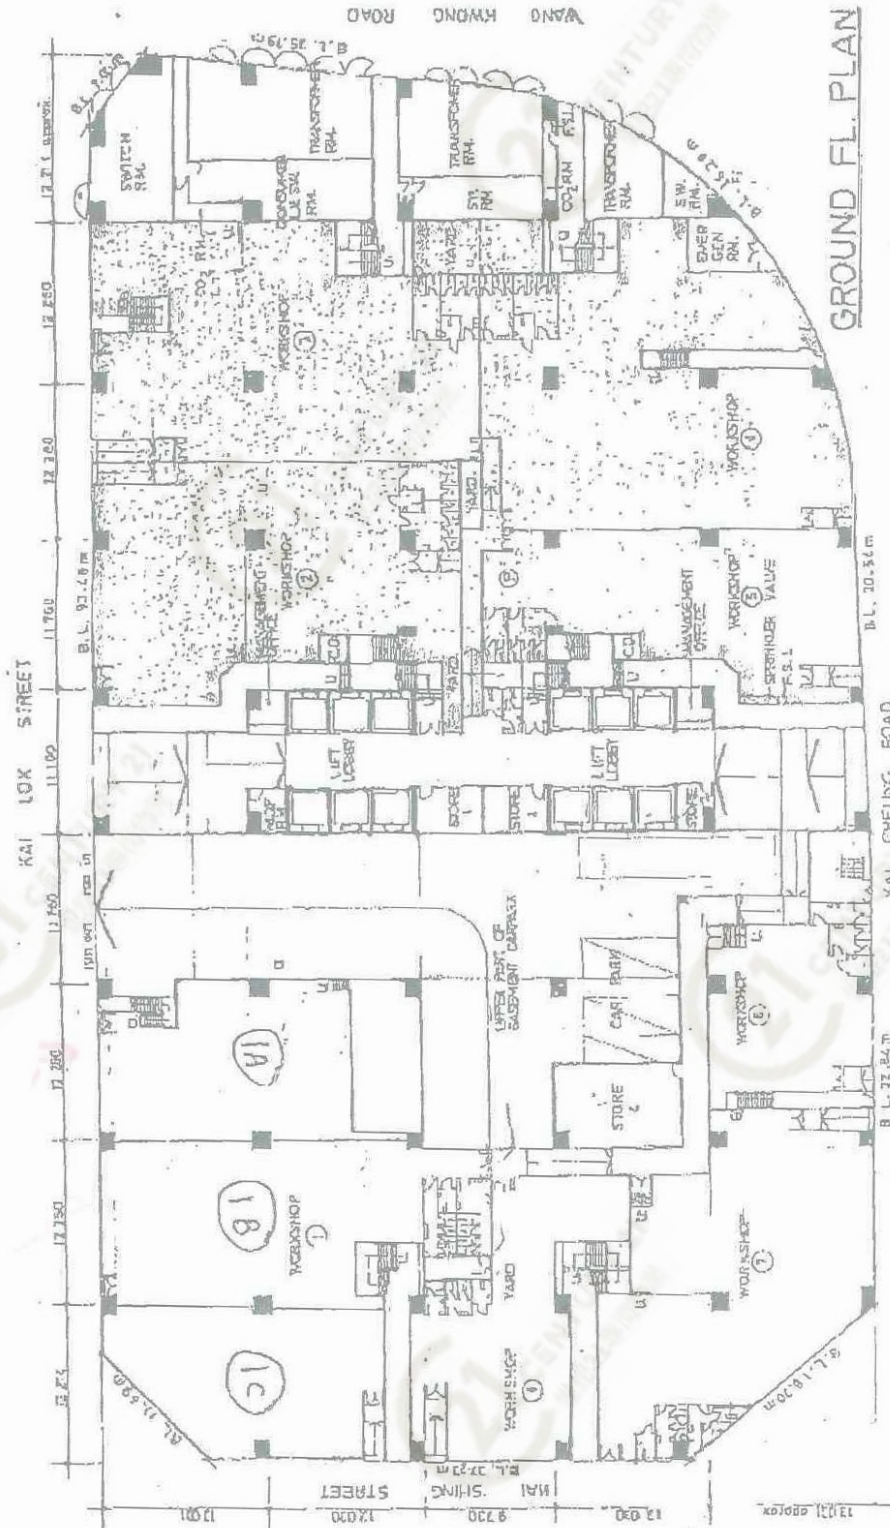

信和工商中心 Sino Industrial Plaza

NOT TO SCALE, FOR IDENTIFICATION PURPOSE ONLY  
圖中所有數據比例，一概只作參考之用

Ground Floor 地下平面圖

信和工商中心 Sino Industrial Plaza

NOT TO SCALE, FOR IDENTIFICATION PURPOSE ONLY  
 圖中所有數據比例，一概只作參考之用

平面圖

Floor Plan

Ground Floor

地下平面圖

信和工商中心 Sino Industrial Plaza

NOT TO SCALE, FOR IDENTIFICATION PURPOSE ONLY

圖中所有數據比例，一概只作參考之用

N. K. J. L. 5847