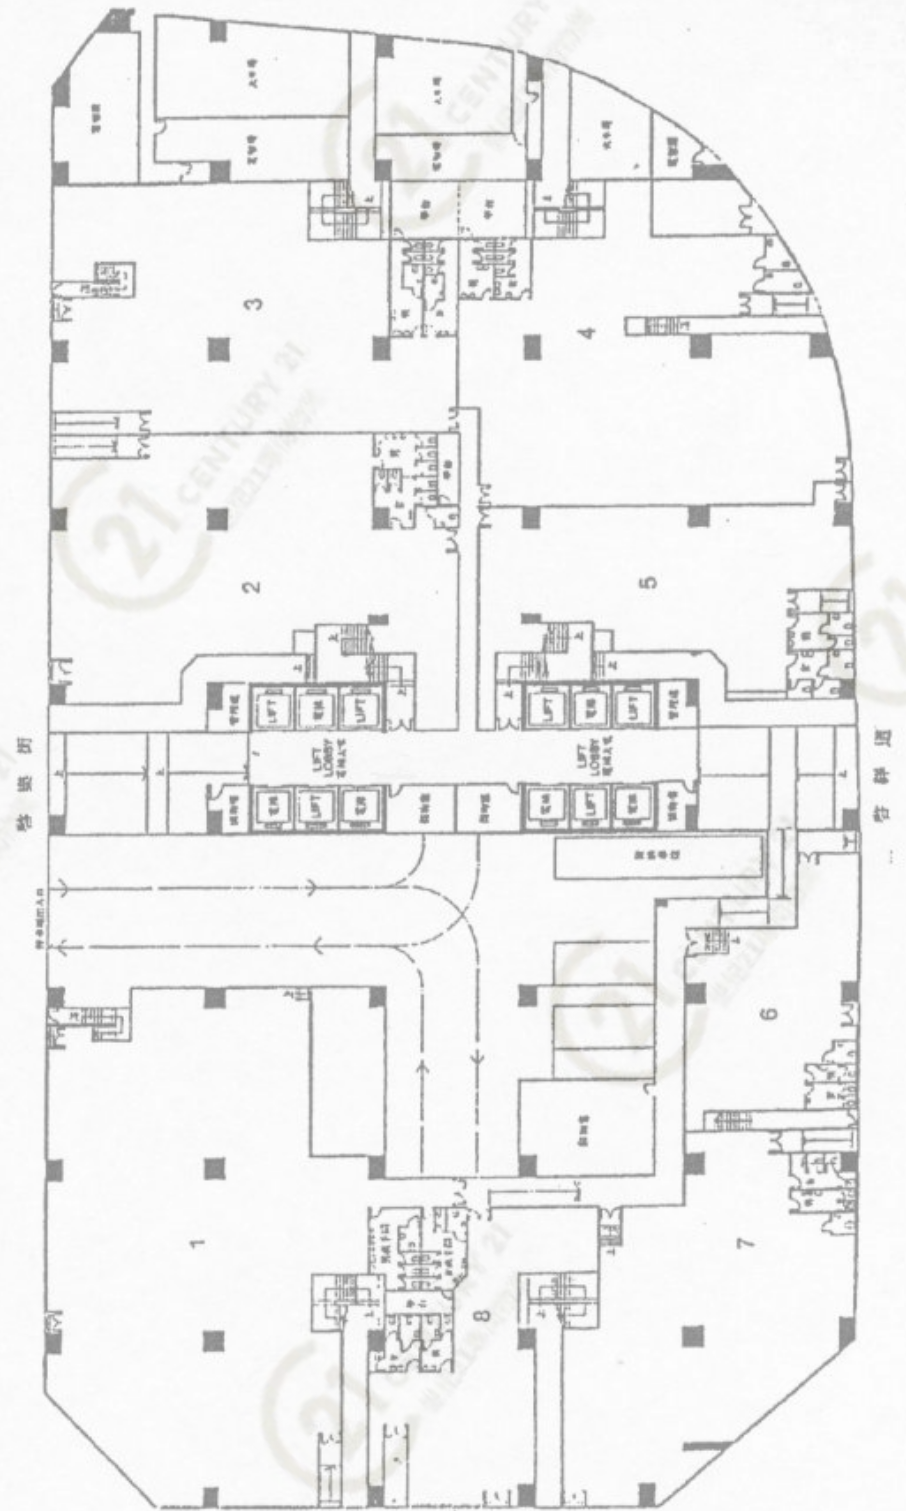

信和工商中心 Sino Industrial Plaza

NOT TO SCALE, FOR IDENTIFICATION PURPOSE ONLY  
圖中所有數據比例，一概只作參考之用

Ground Floor 地下平面圖

信和工商中心 Sino Industrial Plaza

NOT TO SCALE, FOR IDENTIFICATION PURPOSE ONLY  
 圖中所有數據比例，一概只作參考之用

平面圖

Floor Plan

Ground Floor

地下平面圖

信和工商中心 Sino Industrial Plaza

NOT TO SCALE, FOR IDENTIFICATION PURPOSE ONLY

圖中所有數據比例，一概只作參考之用

N. K. J. L. 5847