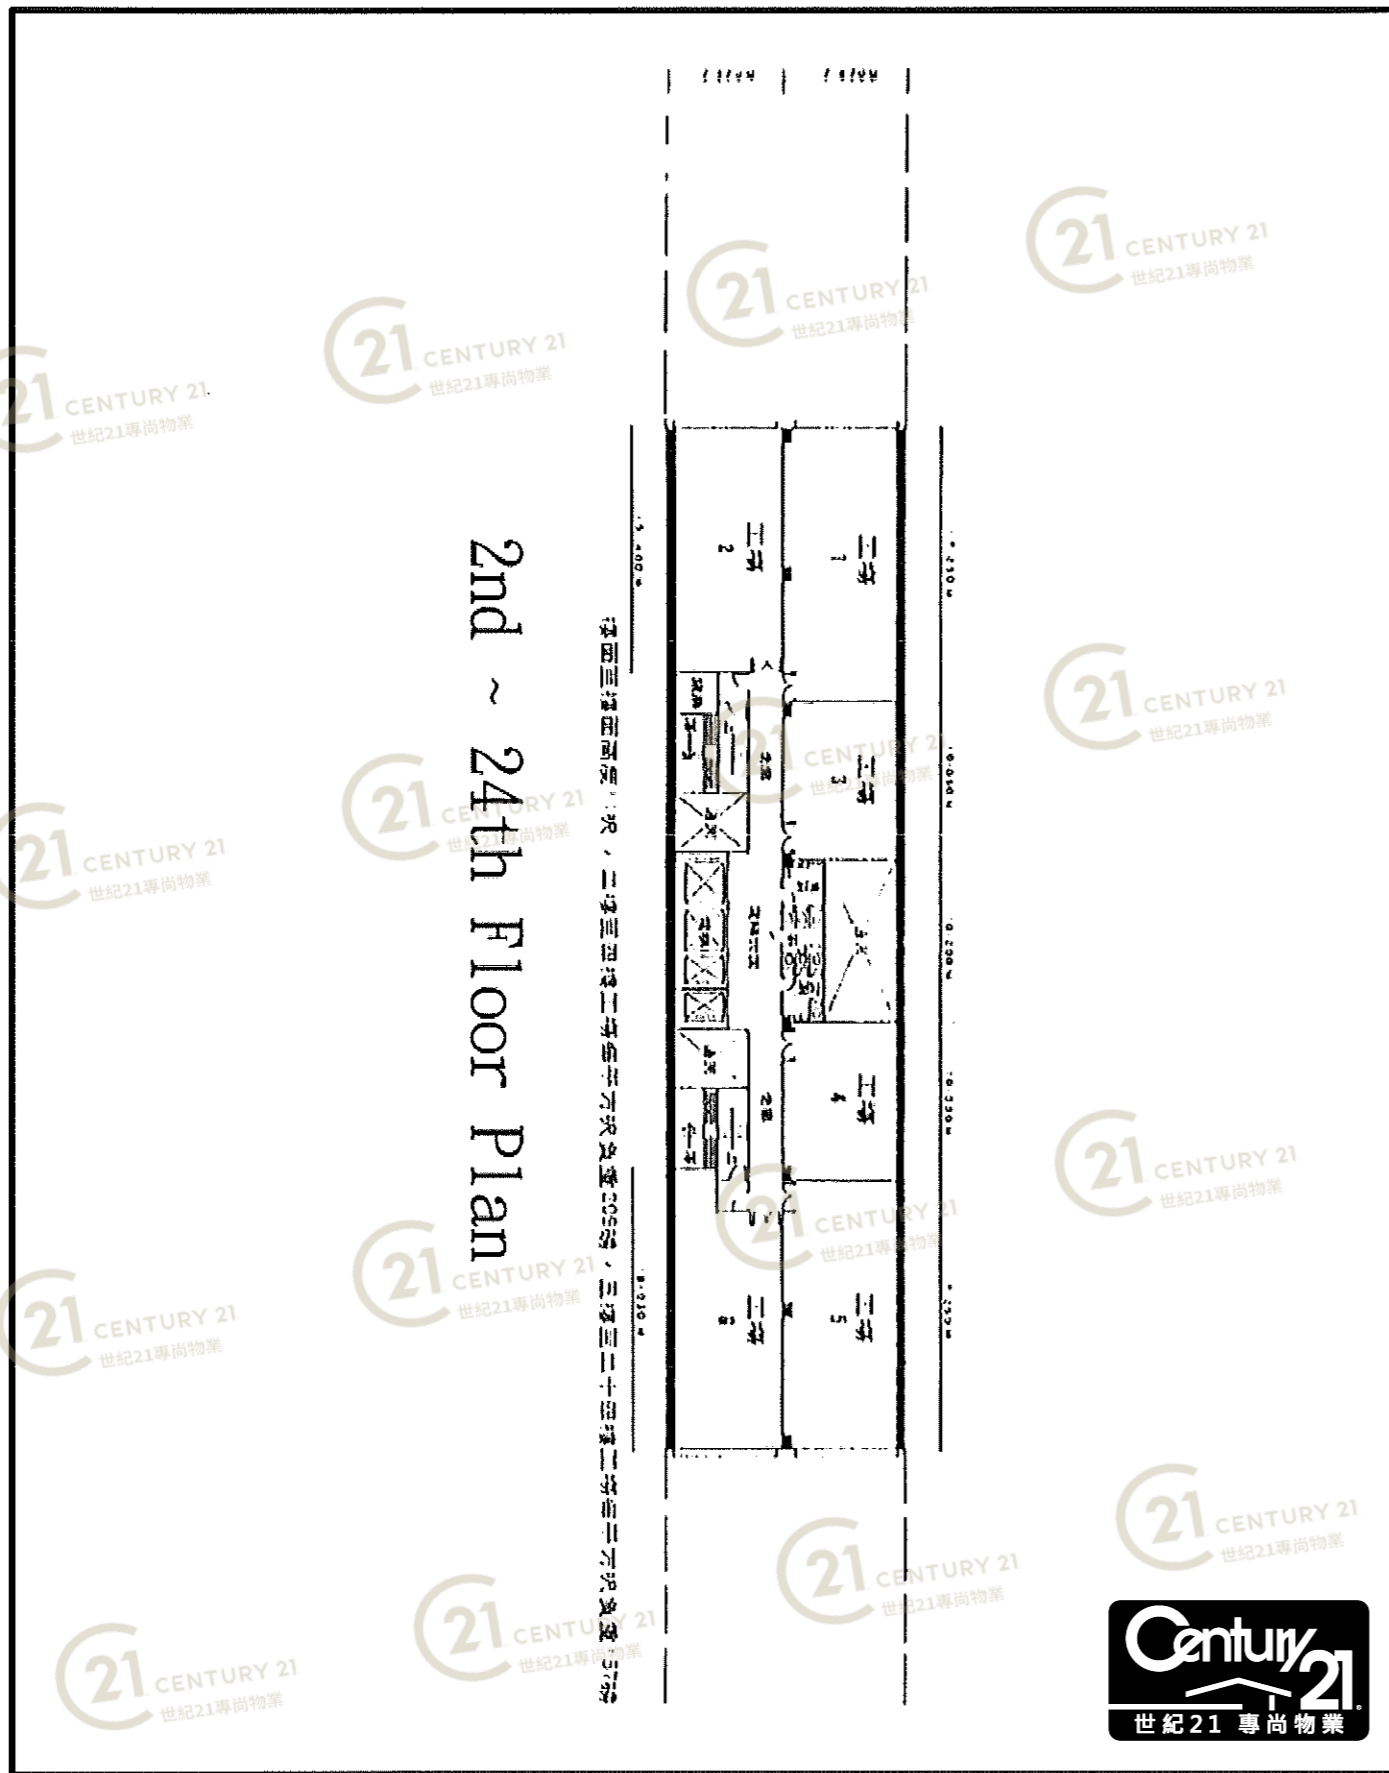

平面圖

Floor Plan

萬達來工業中心 Million Fortune Industrial Centre

NOT TO SCALE, FOR IDENTIFICATION PURPOSE ONLY

圖中所有數據比例，一概只作參考之用

平面圖

Floor Plan

萬達來工業中心 Million Fortune Industrial Centre

NOT TO SCALE, FOR IDENTIFICATION PURPOSE ONLY

圖中所有數據比例，一概只作參考之用

平面圖

Floor Plan

萬達來工業中心 Million Fortune Industrial Centre

NOT TO SCALE, FOR IDENTIFICATION PURPOSE ONLY

圖中所有數據比例，一概只作參考之用

平面圖

Floor Plan

萬達來工業中心 Million Fortune Industrial Centre

NOT TO SCALE, FOR IDENTIFICATION PURPOSE ONLY

圖中所有數據比例，一概只作參考之用

平面圖

Floor Plan

萬達來工業中心 Million Fortune Industrial Centre

NOT TO SCALE, FOR IDENTIFICATION PURPOSE ONLY

圖中所有數據比例,一概只作參考之用

平面圖

Floor Plan

萬達來工業中心 Million Fortune Industrial Centre

NOT TO SCALE, FOR IDENTIFICATION PURPOSE ONLY

圖中所有數據比例，一概只作參考之用