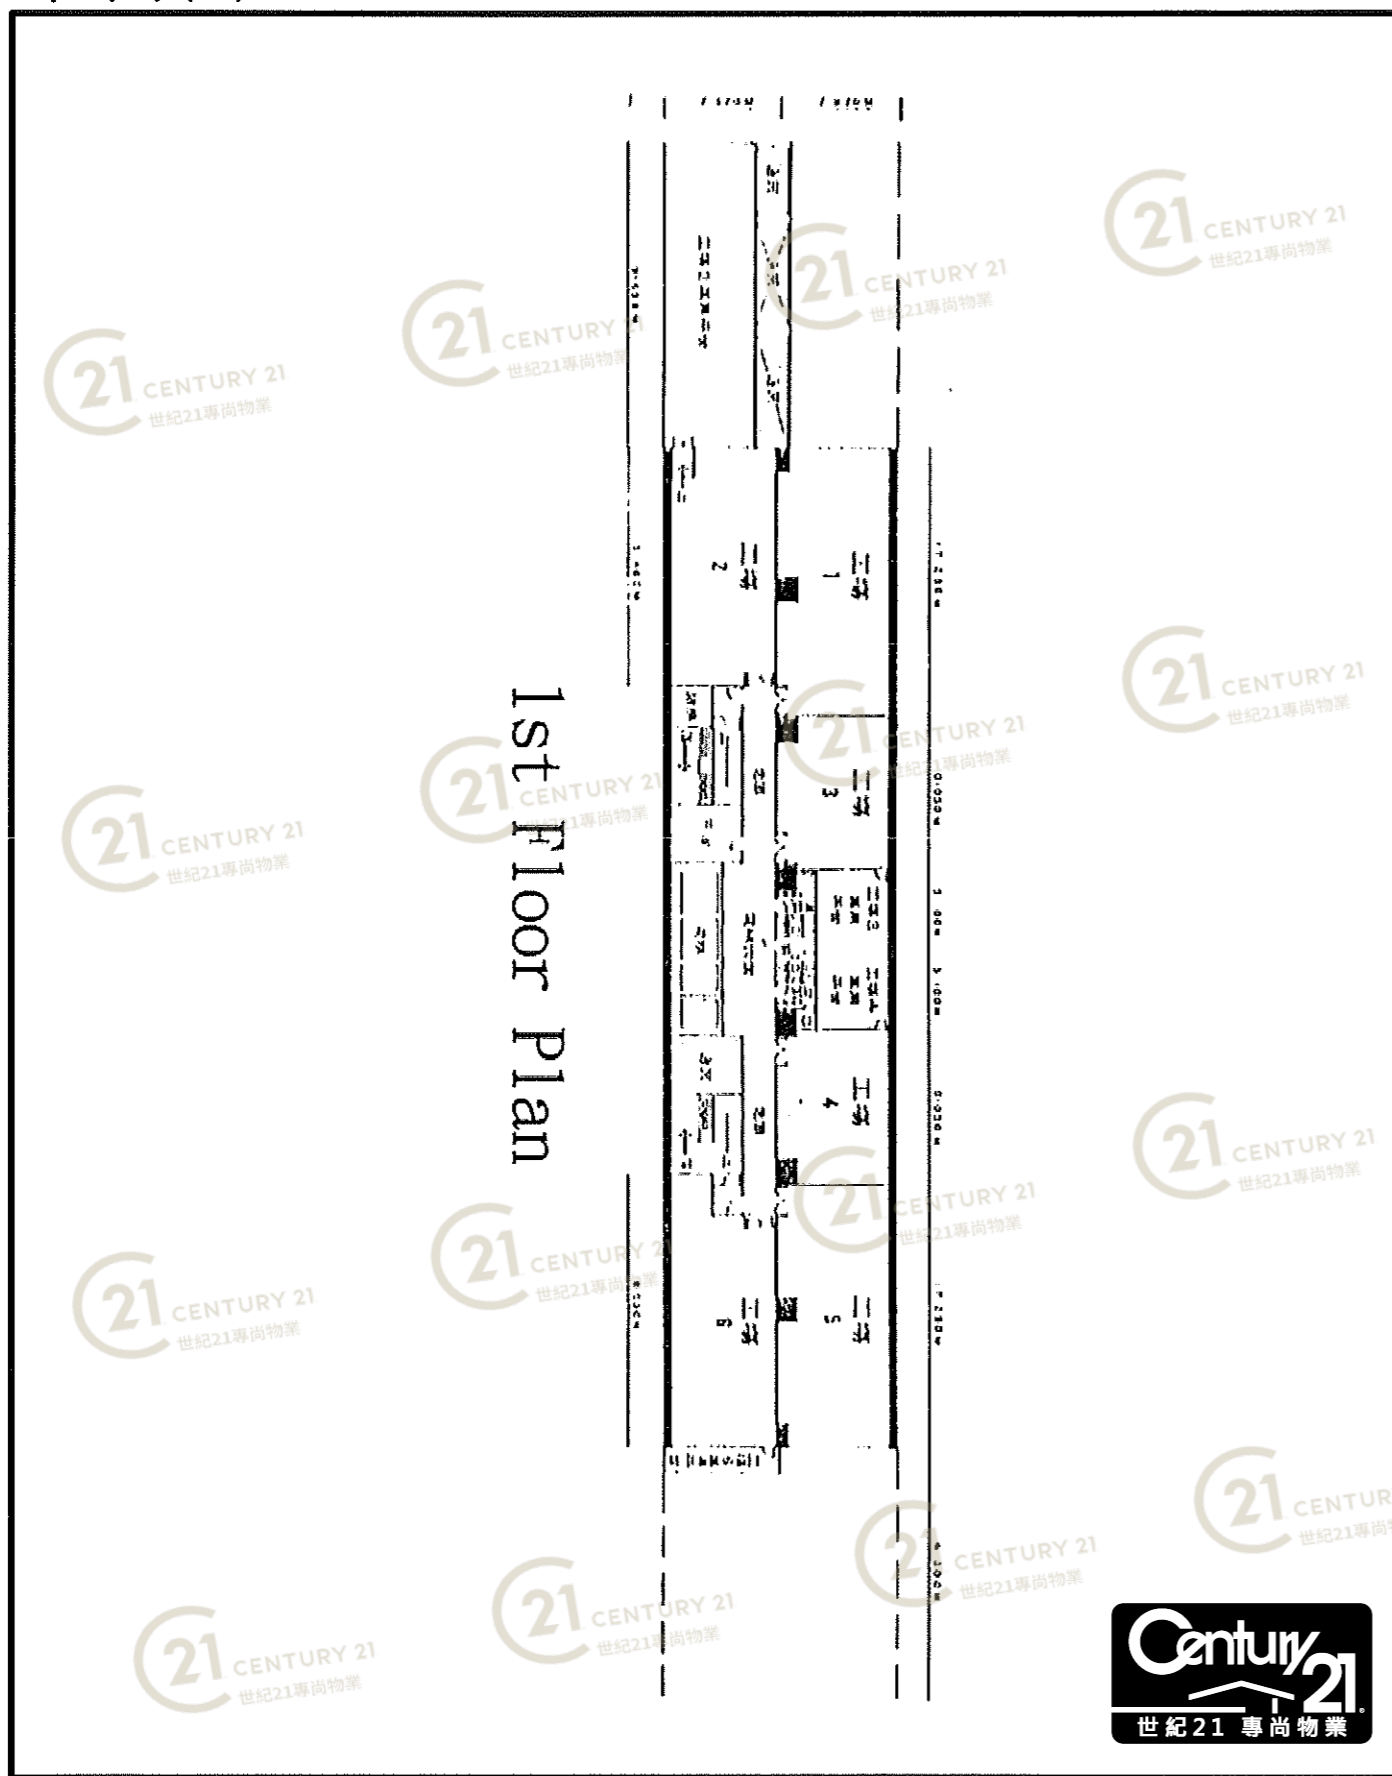

平面圖

Floor Plan

萬達來工業中心 Million Fortune Industrial Centre

NOT TO SCALE, FOR IDENTIFICATION PURPOSE ONLY

圖中所有數據比例，一概只作參考之用

平面圖

Floor Plan

萬達來工業中心 Million Fortune Industrial Centre

NOT TO SCALE, FOR IDENTIFICATION PURPOSE ONLY

圖中所有數據比例，一概只作參考之用

平面圖

Floor Plan

萬達來工業中心 Million Fortune Industrial Centre

NOT TO SCALE, FOR IDENTIFICATION PURPOSE ONLY

圖中所有數據比例，一概只作參考之用

平面圖

Floor Plan

萬達來工業中心 Million Fortune Industrial Centre

NOT TO SCALE, FOR IDENTIFICATION PURPOSE ONLY

圖中所有數據比例，一概只作參考之用

平面圖

Floor Plan

萬達來工業中心 Million Fortune Industrial Centre

NOT TO SCALE, FOR IDENTIFICATION PURPOSE ONLY

圖中所有數據比例,一概只作參考之用

平面圖

Floor Plan

萬達來工業中心 Million Fortune Industrial Centre

NOT TO SCALE, FOR IDENTIFICATION PURPOSE ONLY

圖中所有數據比例，一概只作參考之用