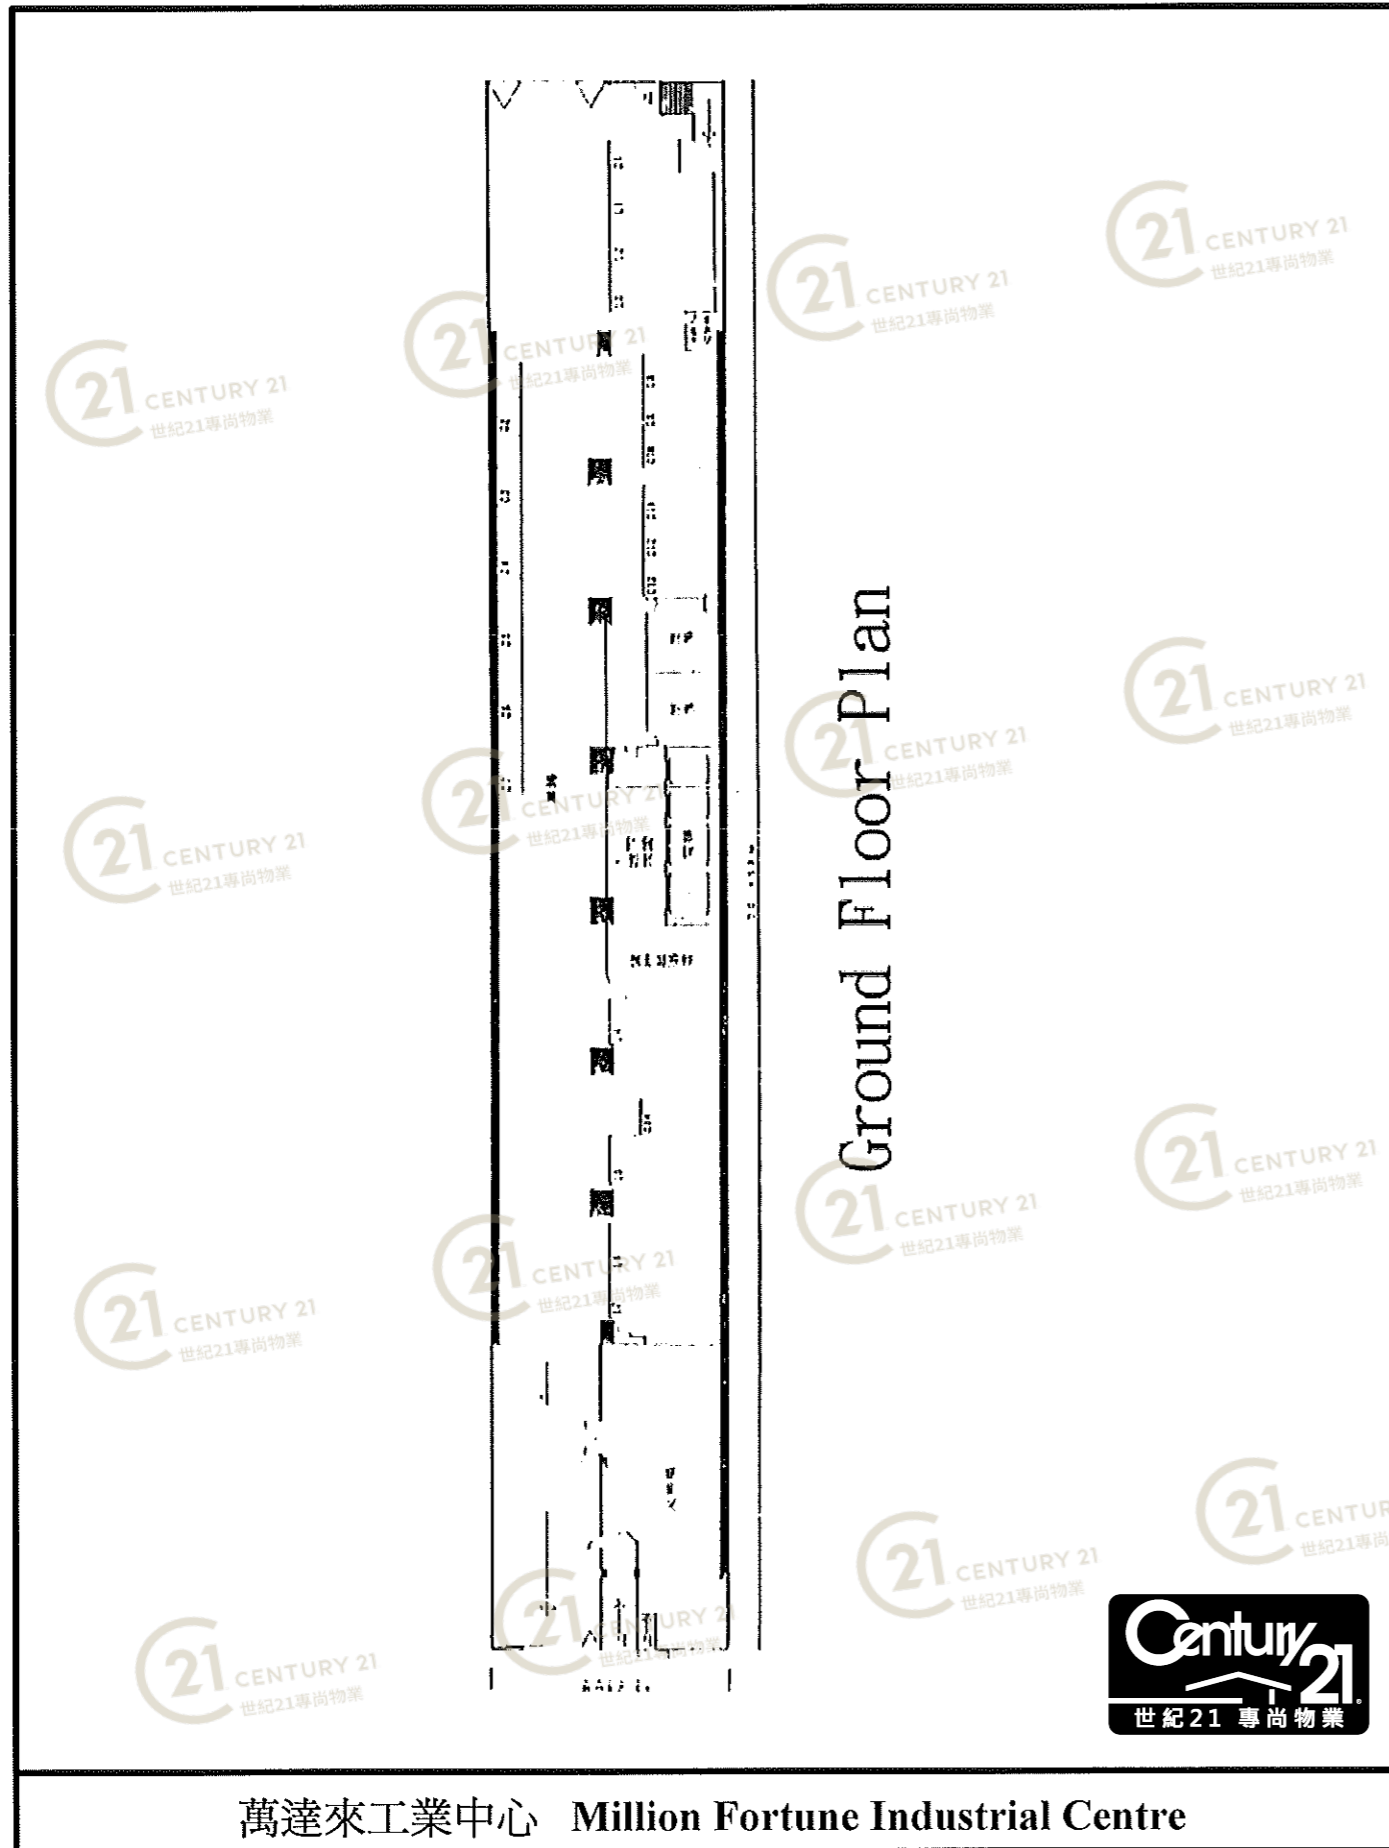

平面圖

Floor Plan

萬達來工業中心 Million Fortune Industrial Centre

NOT TO SCALE, FOR IDENTIFICATION PURPOSE ONLY

圖中所有數據比例，一概只作參考之用

平面圖

Floor Plan

萬達來工業中心 Million Fortune Industrial Centre

NOT TO SCALE, FOR IDENTIFICATION PURPOSE ONLY

圖中所有數據比例，一概只作參考之用

平面圖

Floor Plan

萬達來工業中心 Million Fortune Industrial Centre

NOT TO SCALE, FOR IDENTIFICATION PURPOSE ONLY

圖中所有數據比例，一概只作參考之用

平面圖

Floor Plan

萬達來工業中心 Million Fortune Industrial Centre

NOT TO SCALE, FOR IDENTIFICATION PURPOSE ONLY

圖中所有數據比例，一概只作參考之用

平面圖

Floor Plan

萬達來工業中心 Million Fortune Industrial Centre

NOT TO SCALE, FOR IDENTIFICATION PURPOSE ONLY

圖中所有數據比例,一概只作參考之用

平面圖

Floor Plan

萬達來工業中心 Million Fortune Industrial Centre

NOT TO SCALE, FOR IDENTIFICATION PURPOSE ONLY

圖中所有數據比例，一概只作參考之用