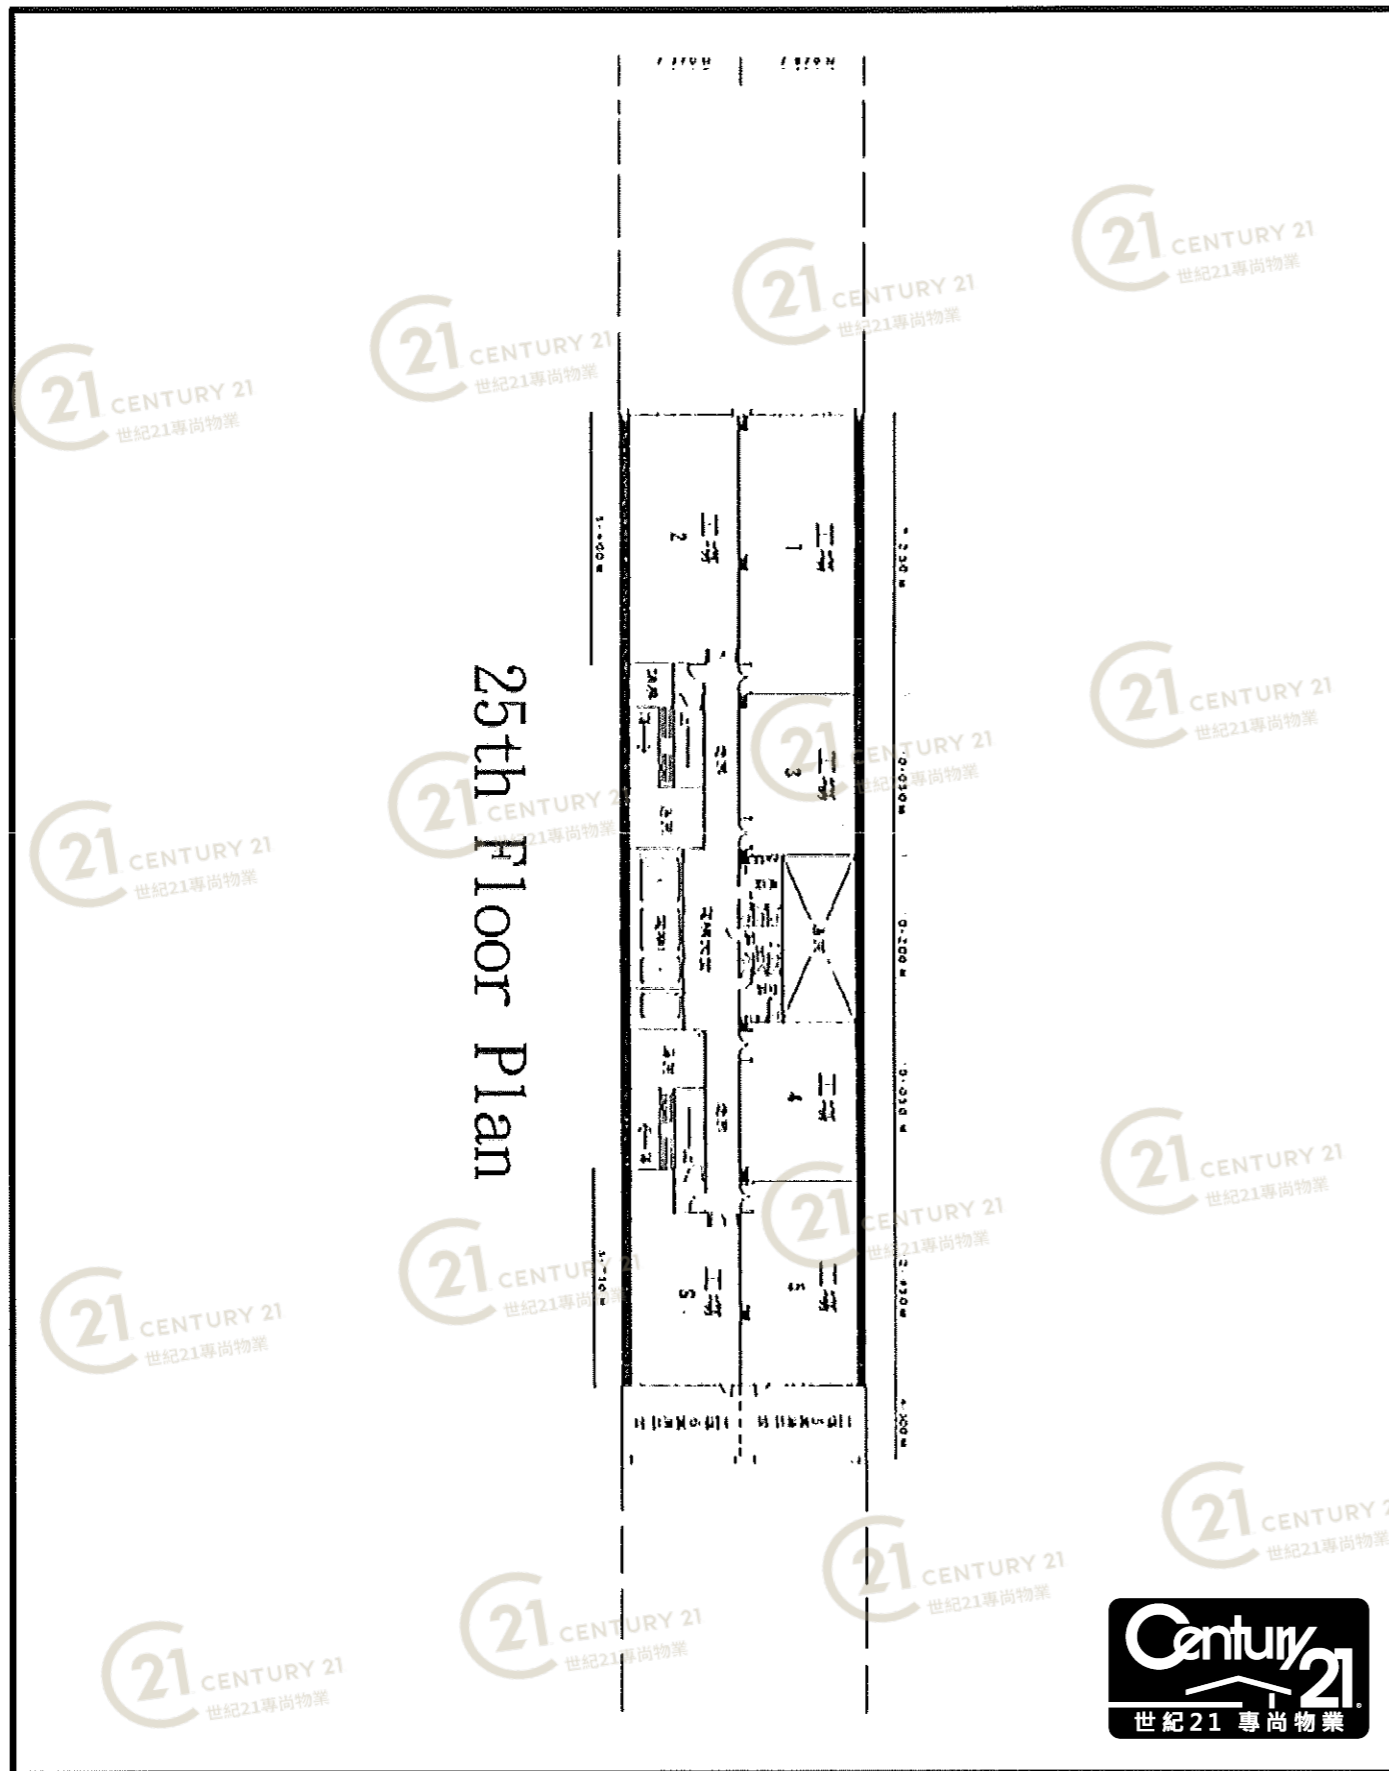

平面圖

Floor Plan

萬達來工業中心 Million Fortune Industrial Centre

NOT TO SCALE, FOR IDENTIFICATION PURPOSE ONLY

圖中所有數據比例，一概只作參考之用

平面圖

Floor Plan

萬達來工業中心 Million Fortune Industrial Centre

NOT TO SCALE, FOR IDENTIFICATION PURPOSE ONLY

圖中所有數據比例，一概只作參考之用

平面圖

Floor Plan

萬達來工業中心 Million Fortune Industrial Centre

NOT TO SCALE, FOR IDENTIFICATION PURPOSE ONLY

圖中所有數據比例，一概只作參考之用

平面圖

Floor Plan

萬達來工業中心 Million Fortune Industrial Centre

NOT TO SCALE, FOR IDENTIFICATION PURPOSE ONLY

圖中所有數據比例，一概只作參考之用

平面圖

Floor Plan

萬達來工業中心 Million Fortune Industrial Centre

NOT TO SCALE, FOR IDENTIFICATION PURPOSE ONLY

圖中所有數據比例,一概只作參考之用

平面圖

Floor Plan

萬達來工業中心 Million Fortune Industrial Centre

NOT TO SCALE, FOR IDENTIFICATION PURPOSE ONLY

圖中所有數據比例，一概只作參考之用