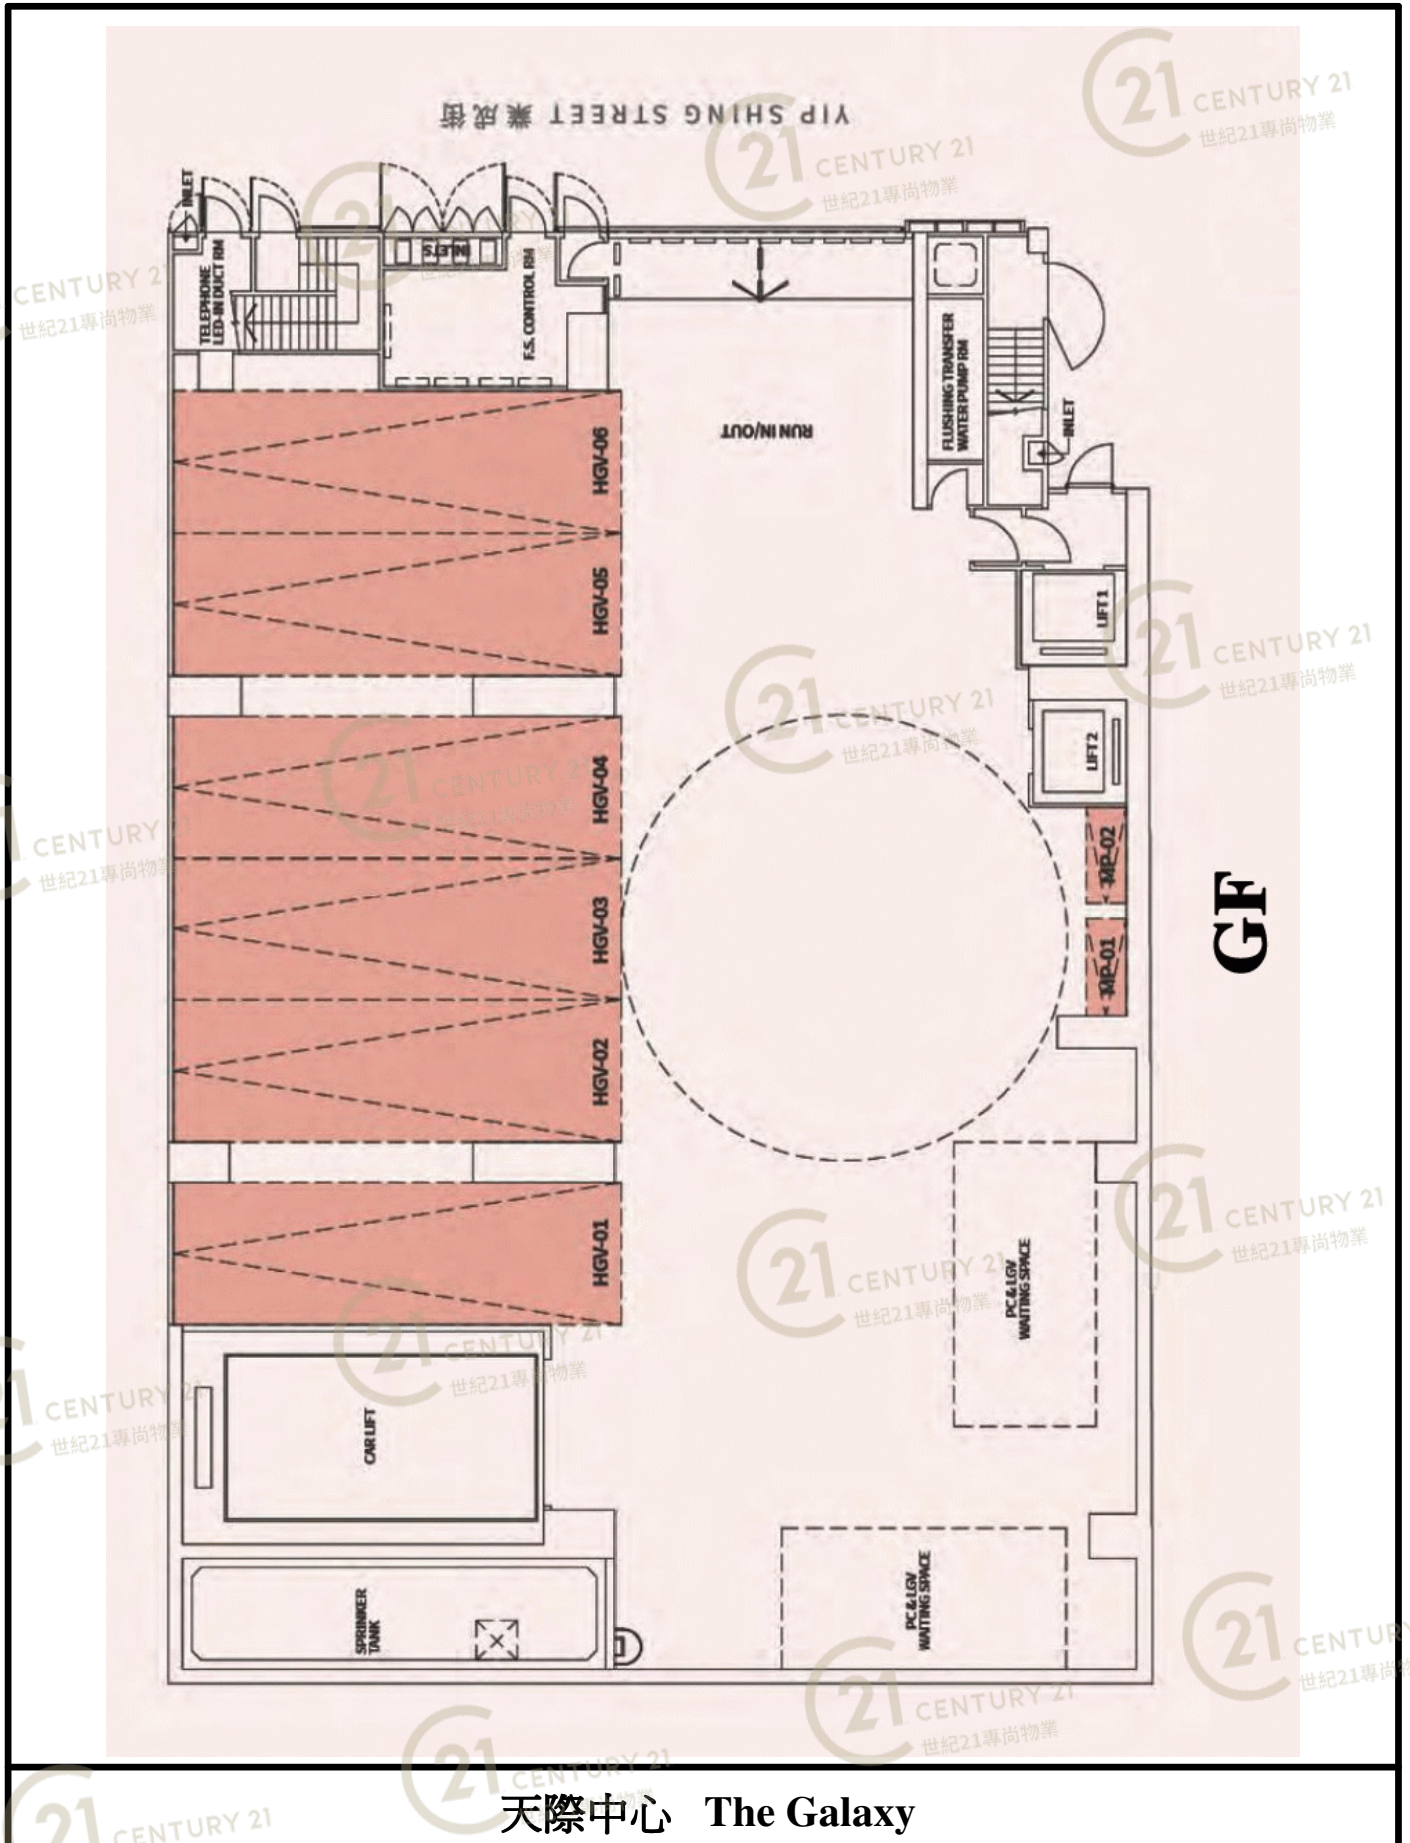

23F

天際中心 The Galaxy

NOT TO SCALE, FOR IDENTIFICATION PURPOSE ONLY

圖中所有數據比例，一概只作參考之用

平面圖

Floor Plan

25F-28F

天際中心 The Galaxy

NOT TO SCALE, FOR IDENTIFICATION PURPOSE ONLY

圖中所有數據比例，一概只作參考之用

平面圖

Floor Plan

天際中心 The Galaxy

NOT TO SCALE, FOR IDENTIFICATION PURPOSE ONLY

圖中所有數據比例，一概只作參考之用

平面圖

Floor Plan

天際中心 The Galaxy

NOT TO SCALE, FOR IDENTIFICATION PURPOSE ONLY

圖中所有數據比例，一概只作參考之用

平面圖

Floor Plan

天際中心 The Galaxy

NOT TO SCALE, FOR IDENTIFICATION PURPOSE ONLY

圖中所有數據比例，一概只作參考之用

外觀圖

Building Outlook

天際中心 The Galaxy

NOT TO SCALE, FOR IDENTIFICATION PURPOSE ONLY

圖中所有數據比例，一概只作參考之用