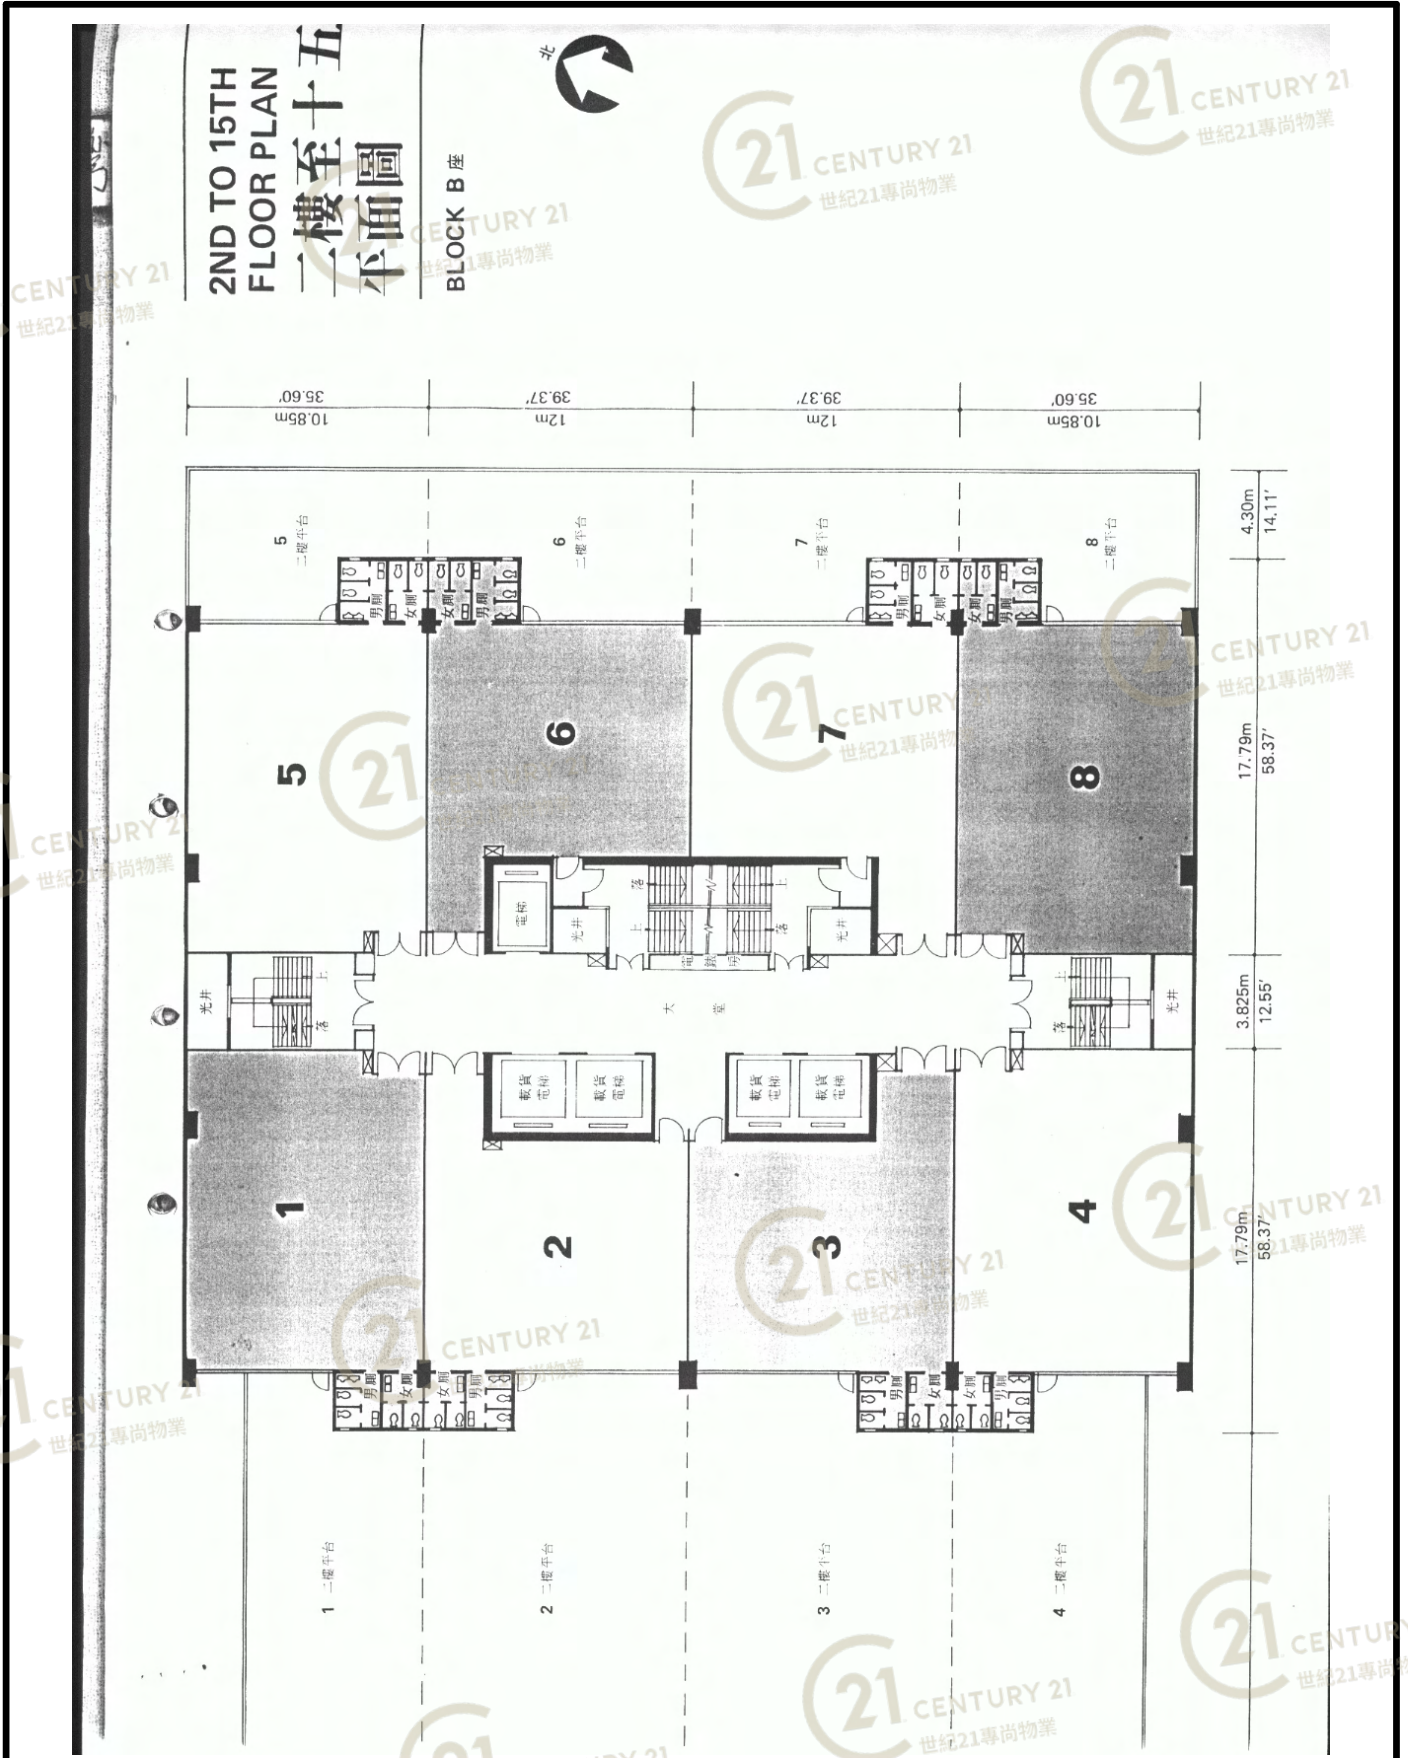

平面圖

Floor Plan

德士古道工業中心A座 Texaco Road Industrial Centre Block A

NOT TO SCALE, FOR IDENTIFICATION PURPOSE ONLY
圖中所有數據比例，一概只作參考之用