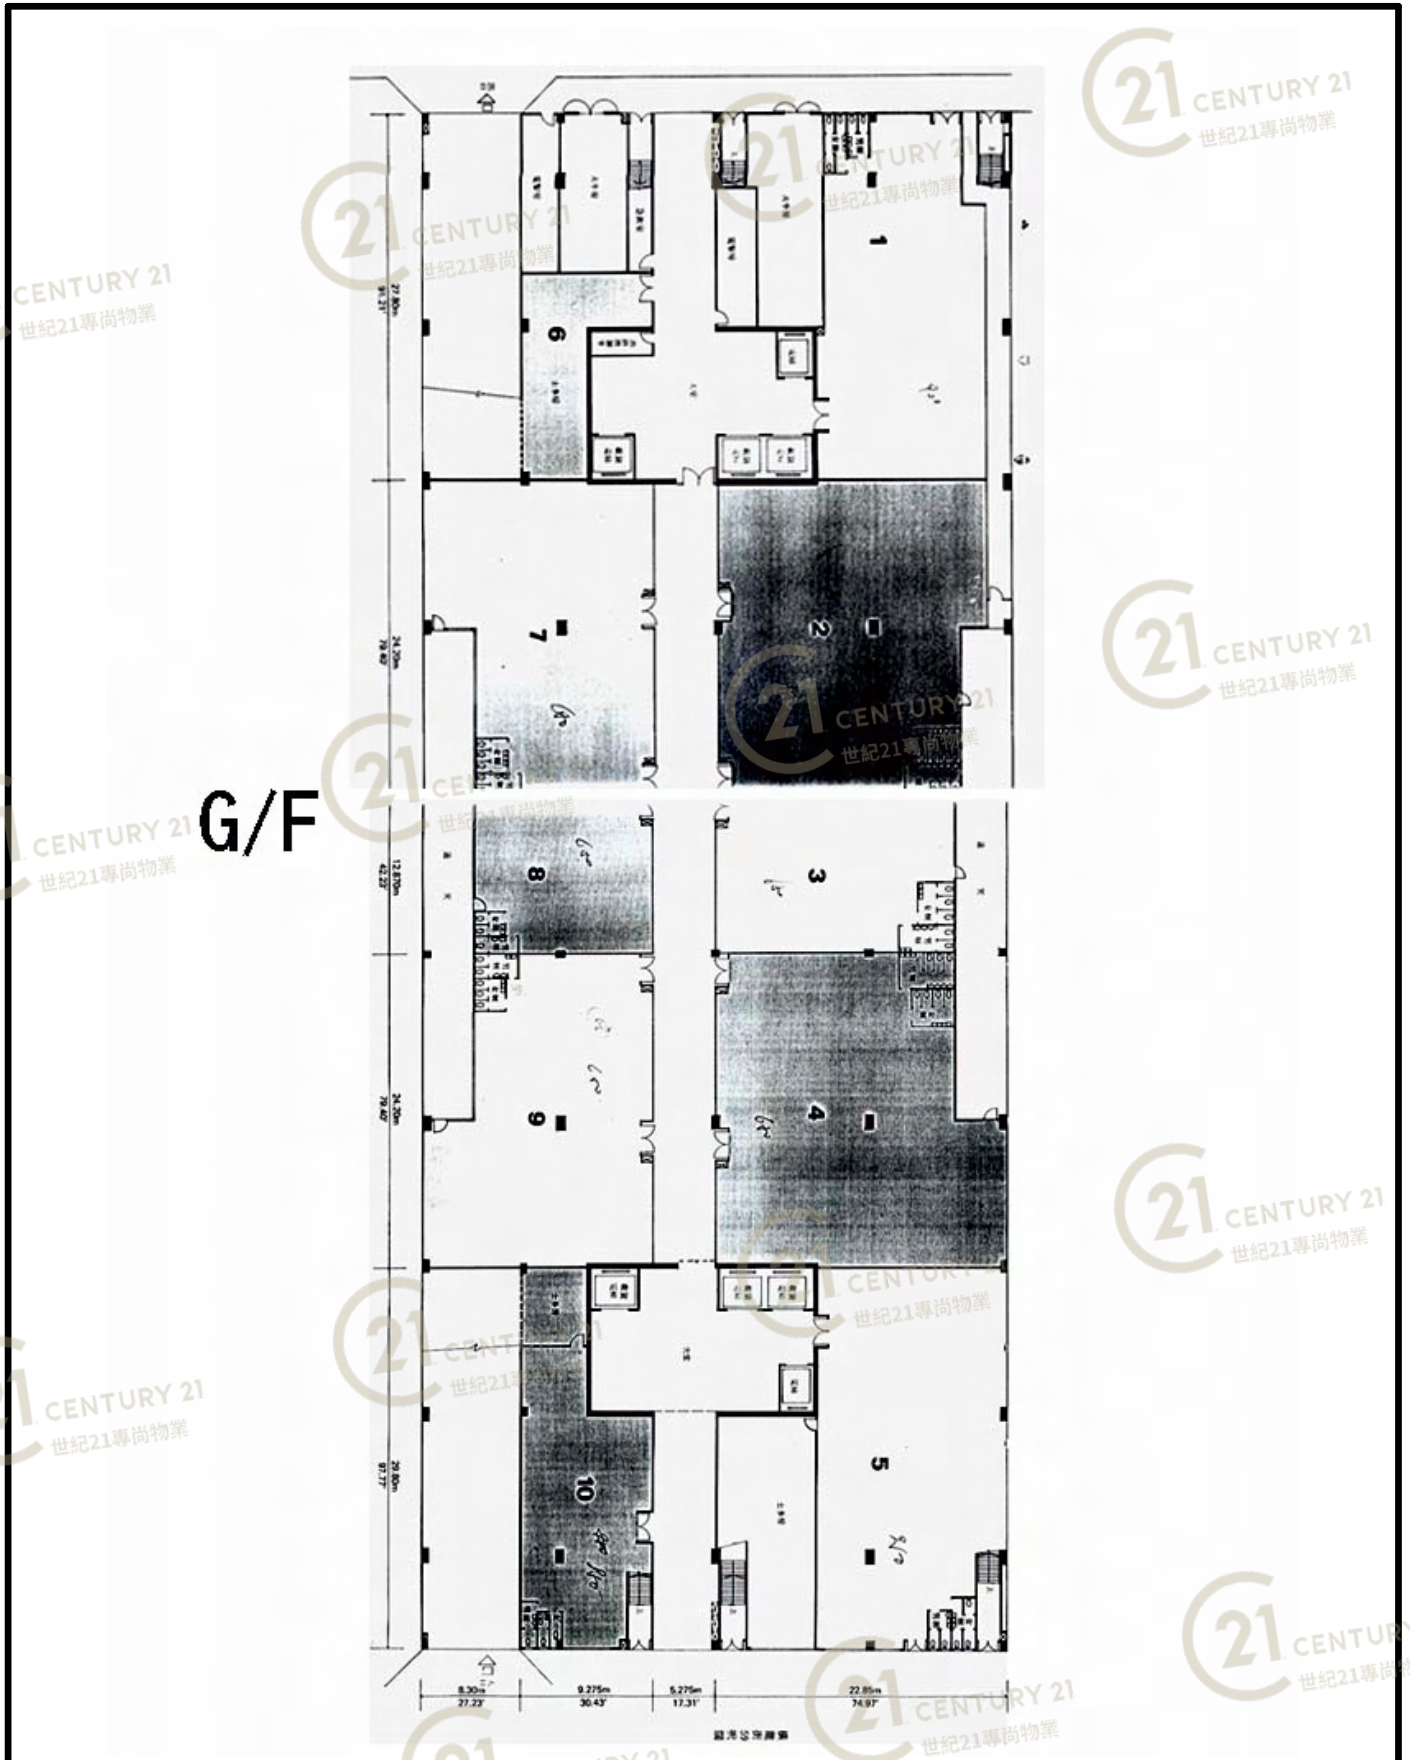

平面圖

Floor Plan

德士古道工業中心A座 Texaco Road Industrial Centre Block A

NOT TO SCALE, FOR IDENTIFICATION PURPOSE ONLY

圖中所有數據比例，一概只作參考之用