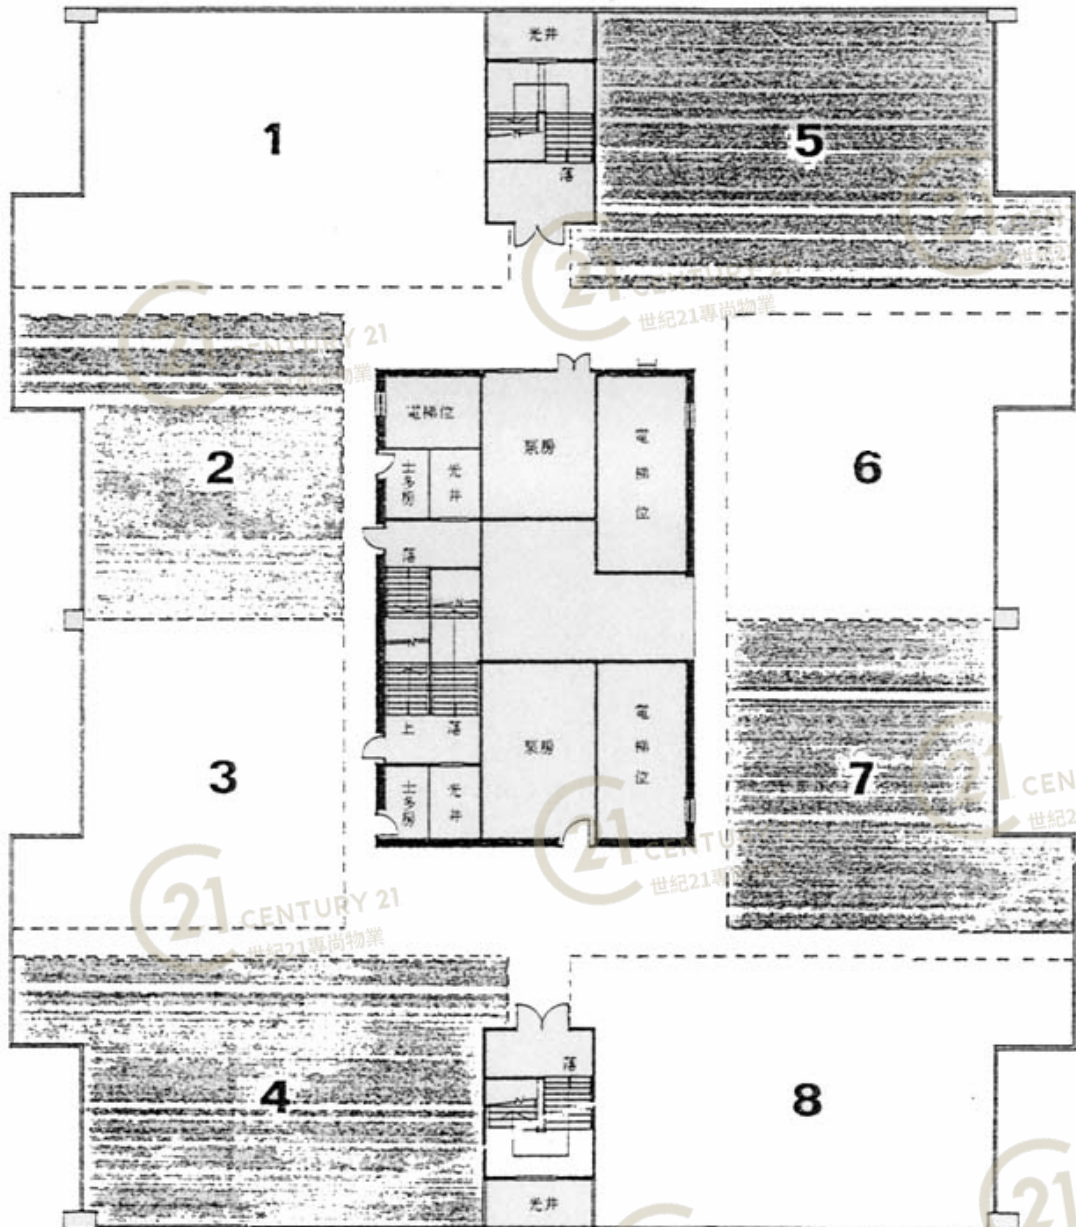

平面圖

Floor Plan

ROOF PLAN

天台平面圖

BLOCK A 座

德士古道工業中心A座 Texaco Road Industrial Centre Block A

NOT TO SCALE, FOR IDENTIFICATION PURPOSE ONLY

圖中所有數據比例，一概只作參考之用