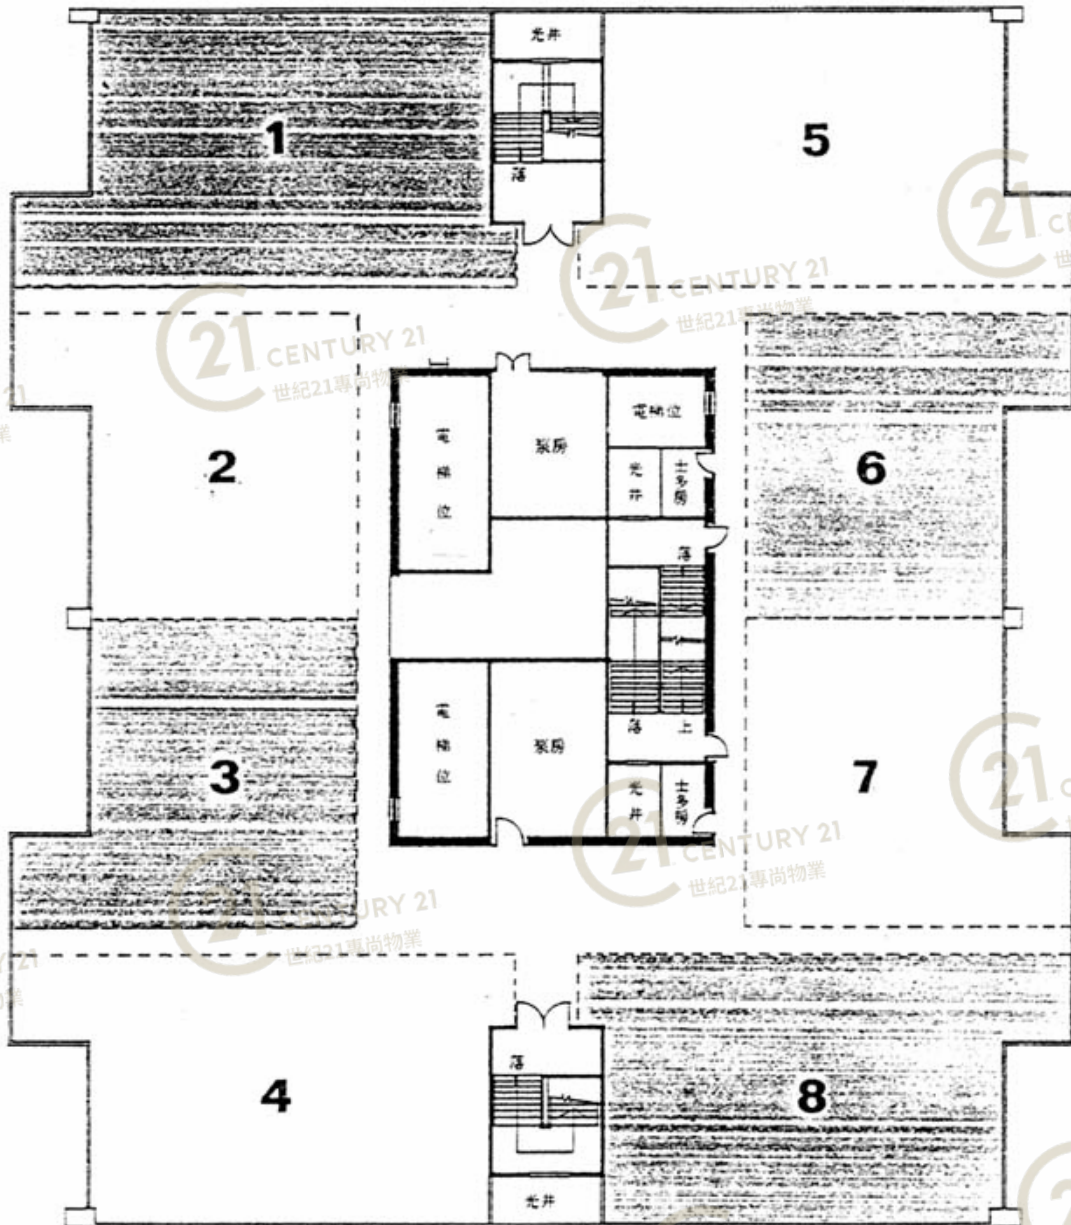

ROOF PLAN

天台平面圖

BLOCK B 座

德士古道工業中心A座 Texaco Road Industrial Centre Block A

NOT TO SCALE, FOR IDENTIFICATION PURPOSE ONLY

圖中所有數據比例，一概只作參考之用