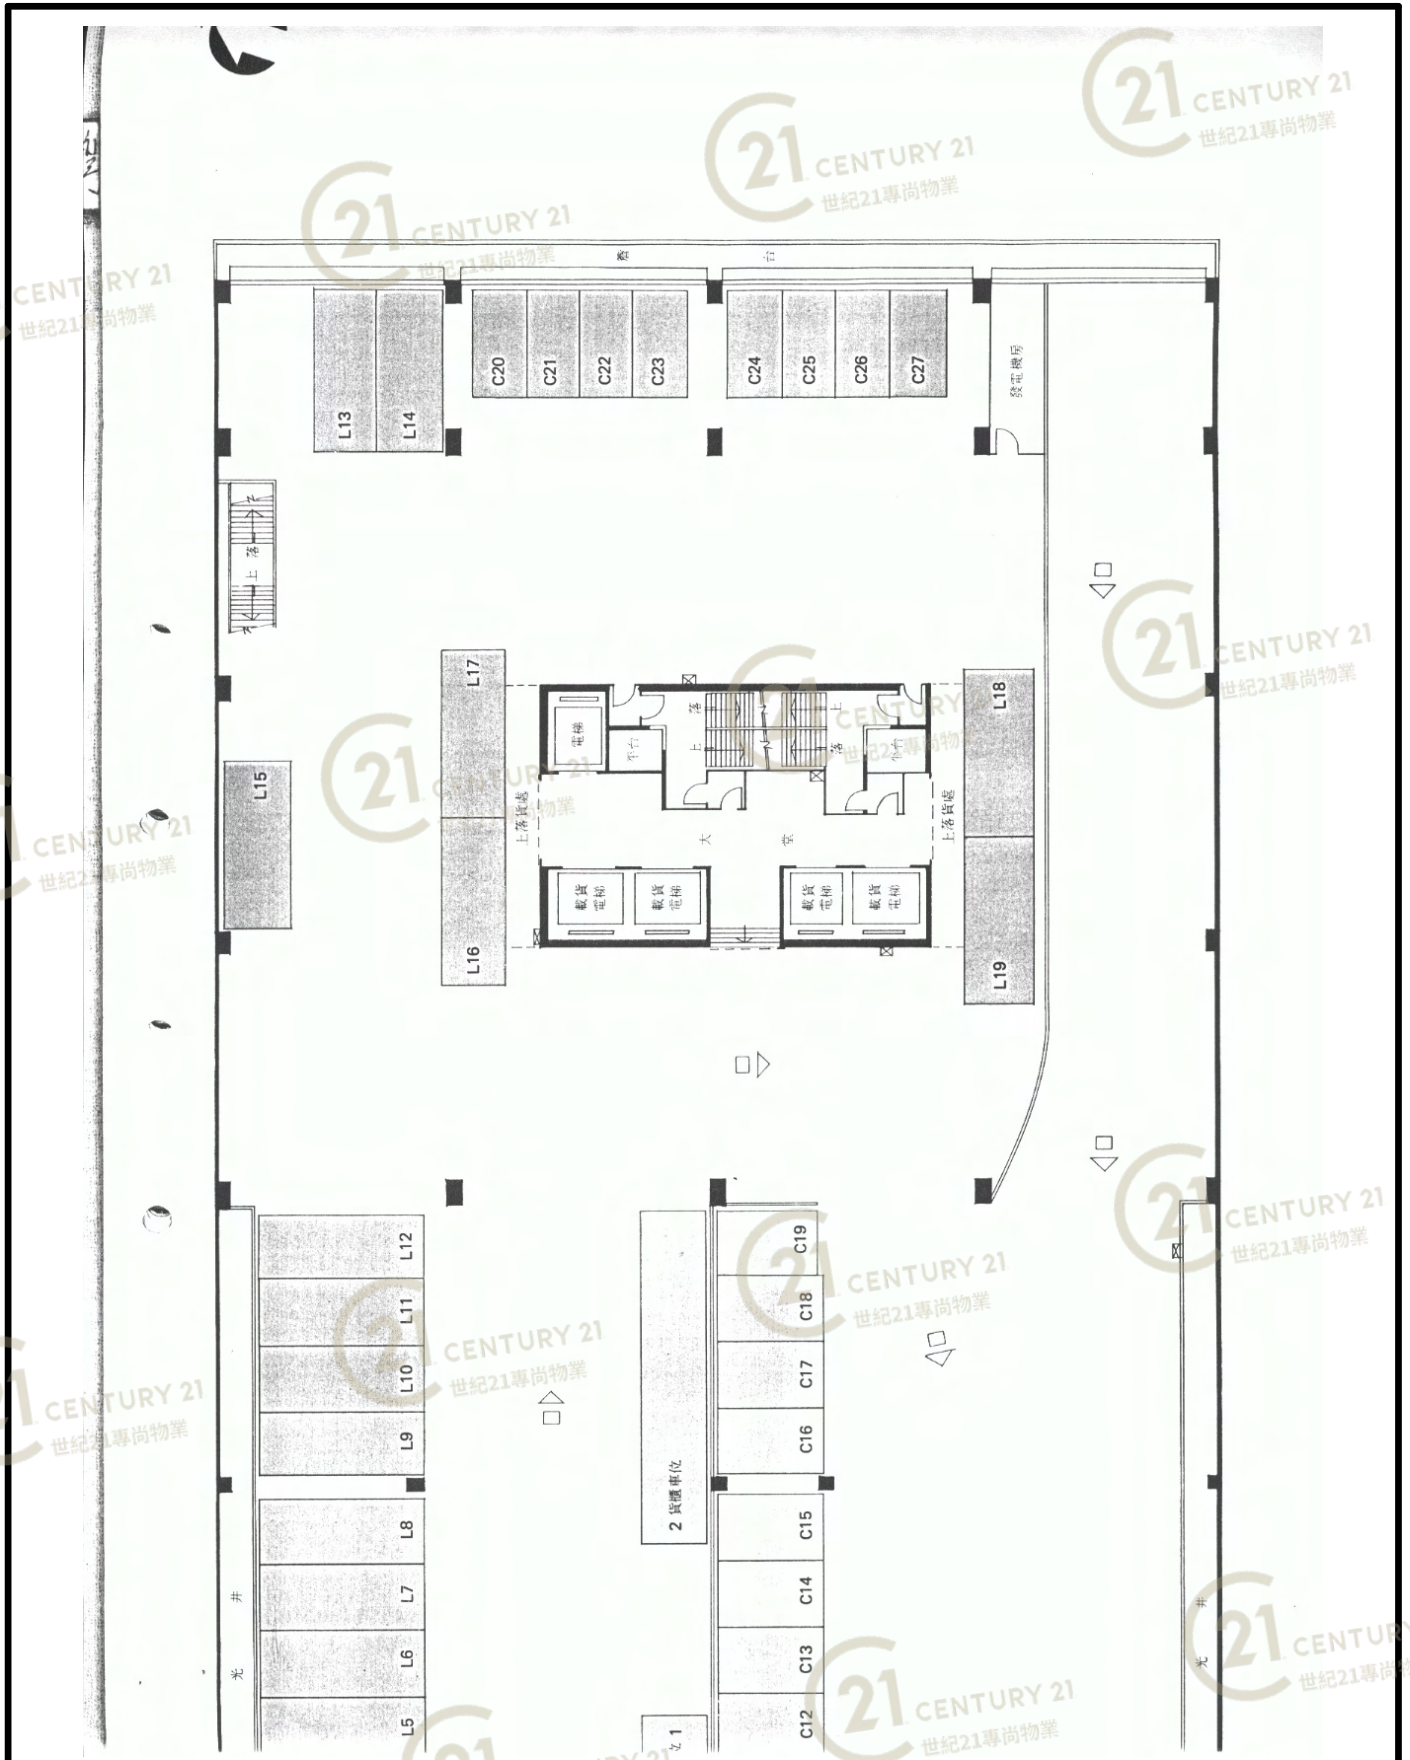

# 平面圖

# Floor Plan

德士古道工業中心A座 Texaco Road Industrial Centre Block A

NOT TO SCALE, FOR IDENTIFICATION PURPOSE ONLY

圖中所有數據比例，一概只作參考之用