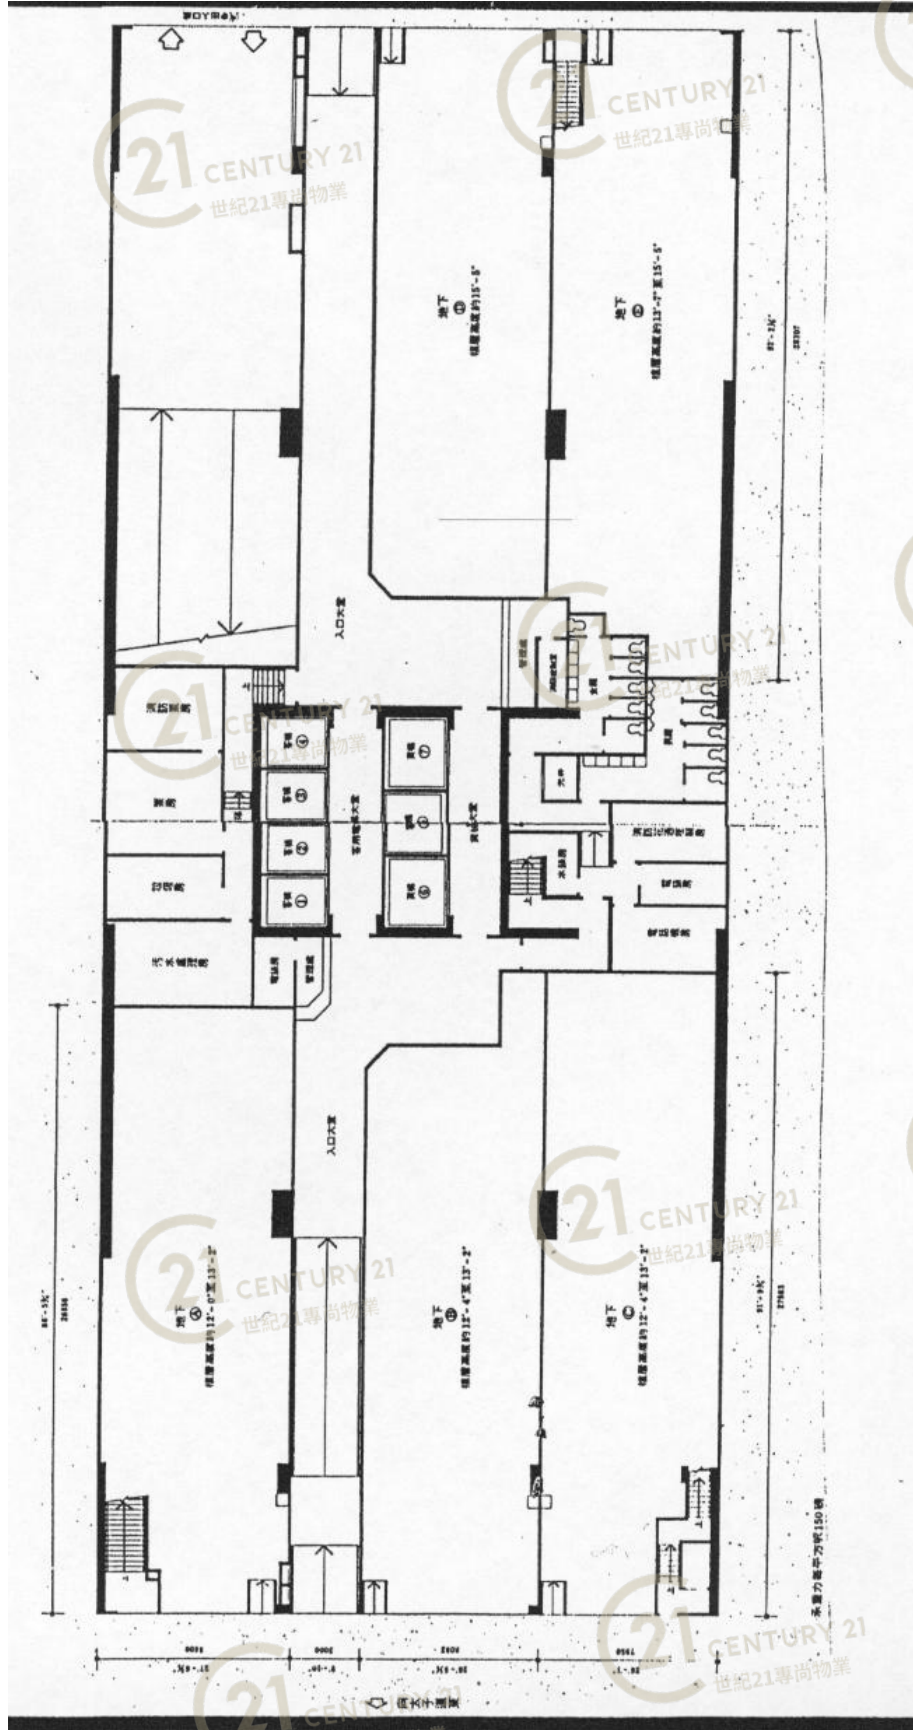

圖中所有數據比例，一概只作參考之用

平面圖

Floor Plan

新時代工貿商業中心 New Trend Centre

NOT TO SCALE, FOR IDENTIFICATION PURPOSE ONLY

圖中所有數據比例，一概只作參考之用

平面圖

Floor Plan

新時代工貿商業中心 New Trend Centre

NOT TO SCALE, FOR IDENTIFICATION PURPOSE ONLY

圖中所有數據比例，一概只作參考之用

平面圖

Floor Plan

7-18/F & 20-34/F
NEW TREND CENTRE

新時代工貿商業中心 New Trend Centre

NOT TO SCALE, FOR IDENTIFICATION PURPOSE ONLY

圖中所有數據比例，一概只作參考之用

平面圖

Floor Plan

新時代工貿商業中心 New Trend Centre

NOT TO SCALE, FOR IDENTIFICATION PURPOSE ONLY

圖中所有數據比例, 一概只作參考之用

平面圖

Floor Plan

新時代工貿商業中心 New Trend Centre

NOT TO SCALE, FOR IDENTIFICATION PURPOSE ONLY

圖中所有數據比例，一概只作參考之用

外觀圖

Building Outlook

新時代工貿商業中心 New Trend Centre

NOT TO SCALE, FOR IDENTIFICATION PURPOSE ONLY

圖中所有數據比例，一概只作參考之用