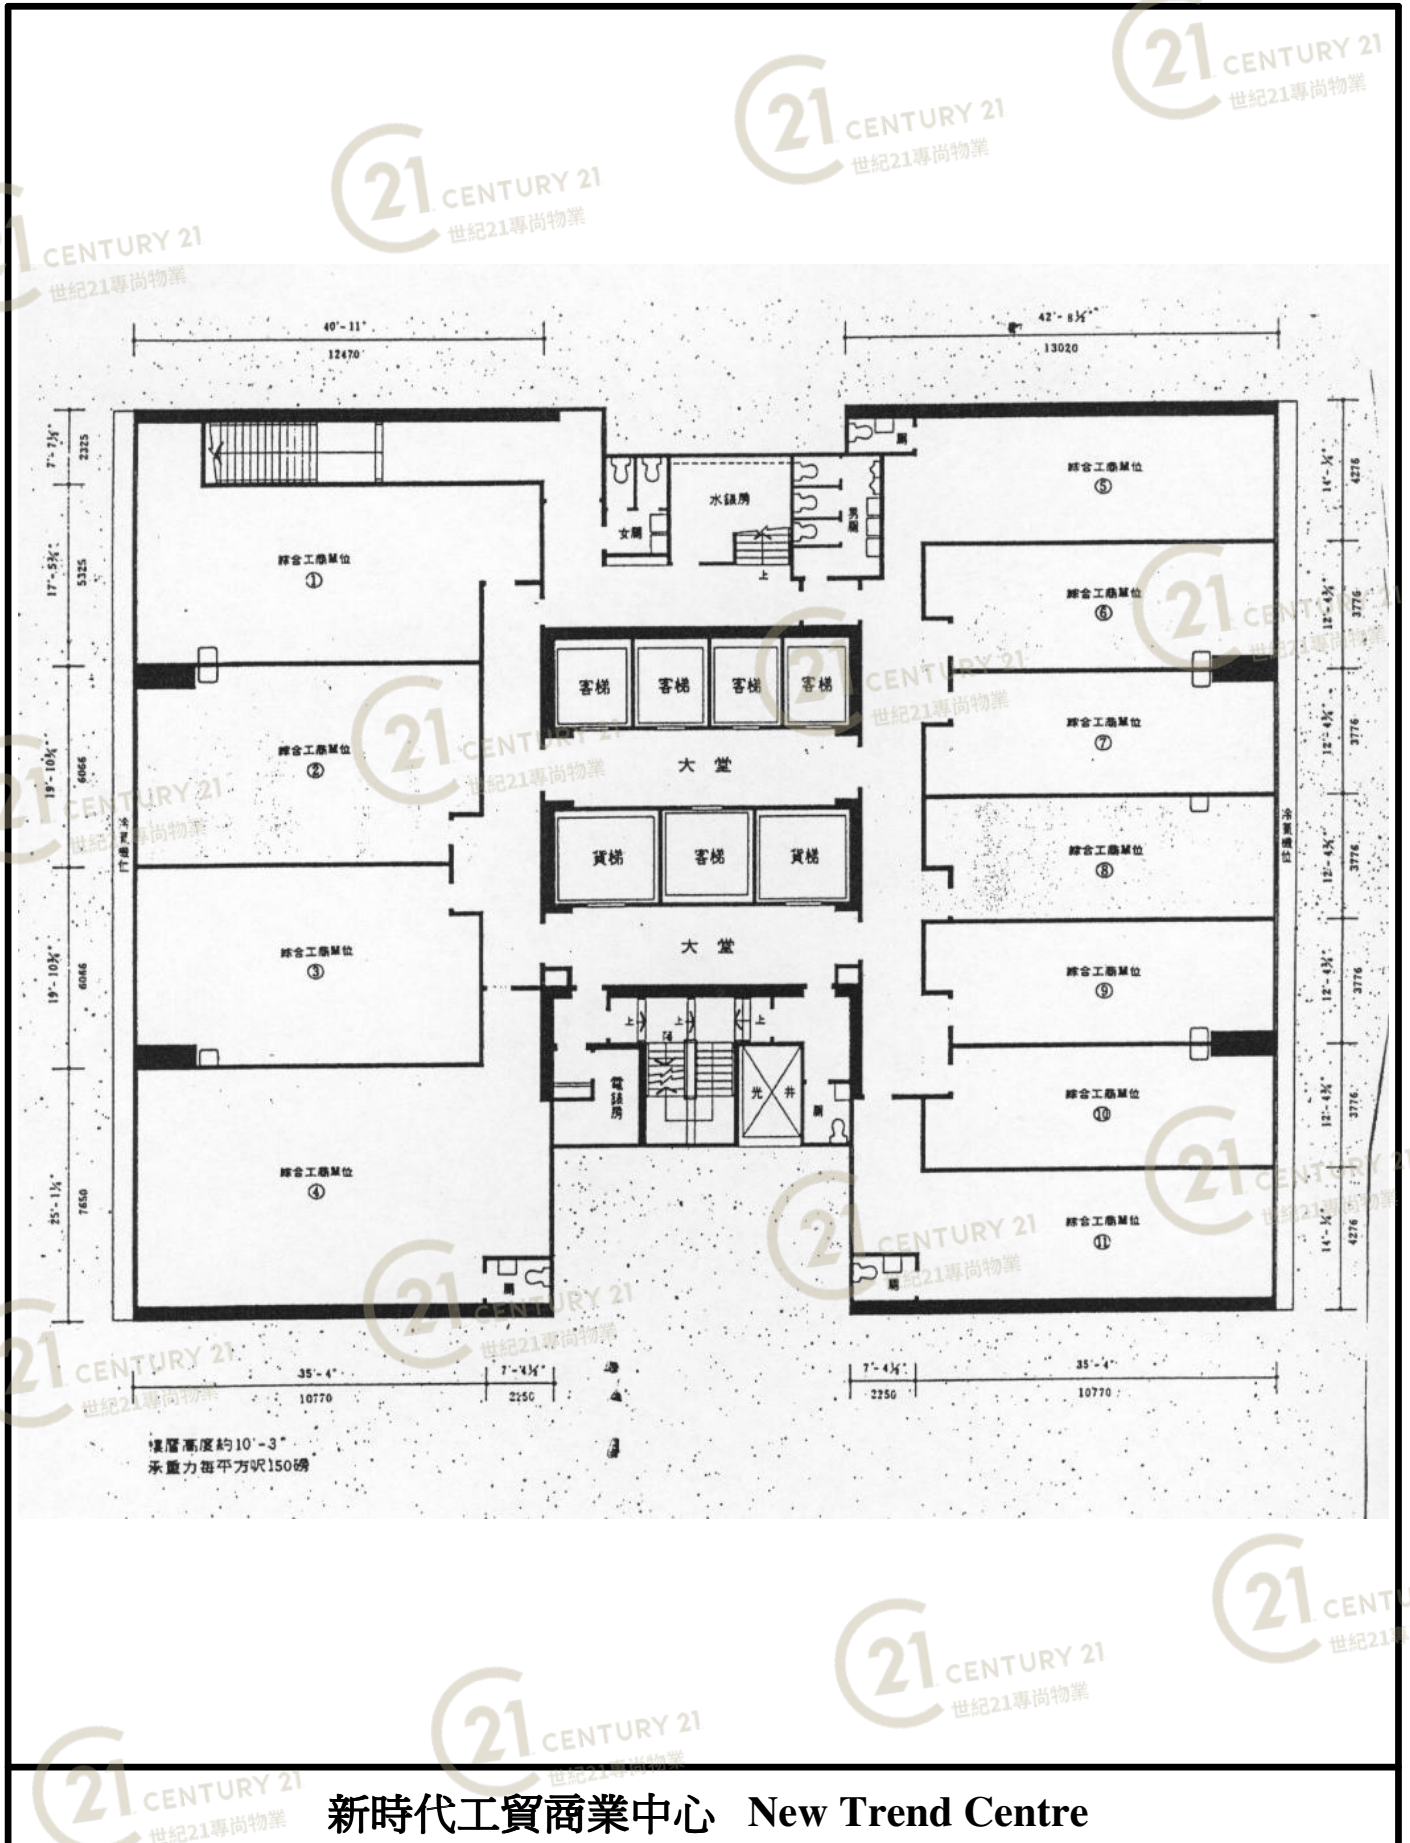

NOT TO SCALE, FOR IDENTIFICATION PURPOSE ONLY

圖中所有數據比例，一概只作參考之用

平面圖

Floor Plan

新時代工貿商業中心 New Trend Centre

NOT TO SCALE, FOR IDENTIFICATION PURPOSE ONLY

圖中所有數據比例，一概只作參考之用

平面圖

Floor Plan

新時代工貿商業中心 New Trend Centre

NOT TO SCALE, FOR IDENTIFICATION PURPOSE ONLY

圖中所有數據比例，一概只作參考之用

平面圖

Floor Plan

新時代工貿商業中心 New Trend Centre

NOT TO SCALE, FOR IDENTIFICATION PURPOSE ONLY

圖中所有數據比例，一概只作參考之用

平面圖

Floor Plan

新時代工貿商業中心 New Trend Centre

NOT TO SCALE, FOR IDENTIFICATION PURPOSE ONLY

圖中所有數據比例，一概只作參考之用

平面圖

Floor Plan

新時代工貿商業中心 New Trend Centre

NOT TO SCALE, FOR IDENTIFICATION PURPOSE ONLY

圖中所有數據比例，一概只作參考之用

平面圖

Floor Plan

7-18/F & 20-34/F
NEW TREND CENTRE

新時代工貿商業中心 New Trend Centre

NOT TO SCALE, FOR IDENTIFICATION PURPOSE ONLY