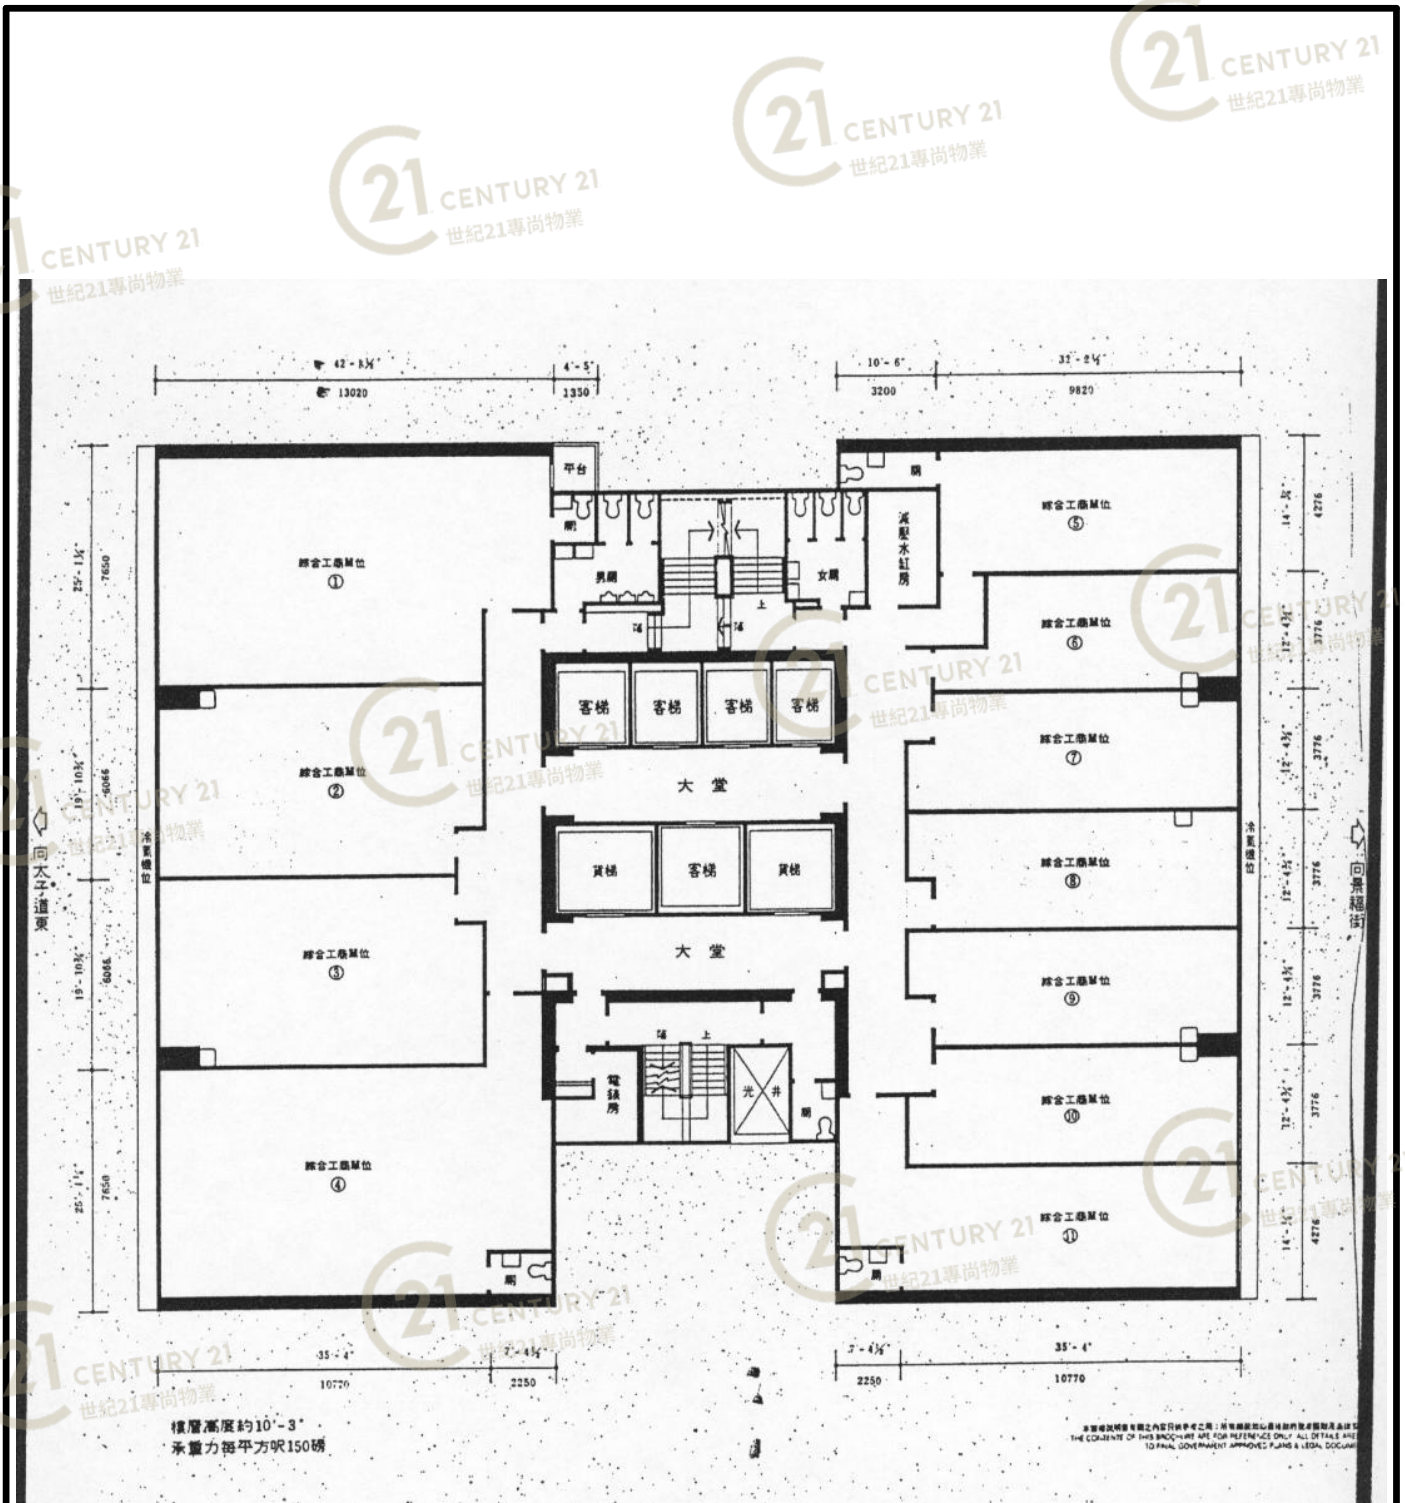

Floor Plan

新時代工貿商業中心 New Trend Centre

NOT TO SCALE, FOR IDENTIFICATION PURPOSE ONLY

圖中所有數據比例，一概只作參考之用

平面圖

Floor Plan

新時代工貿商業中心 New Trend Centre

NOT TO SCALE, FOR IDENTIFICATION PURPOSE ONLY

圖中所有數據比例，一概只作參考之用

平面圖

Floor Plan

新時代工貿商業中心 New Trend Centre

NOT TO SCALE, FOR IDENTIFICATION PURPOSE ONLY

圖中所有數據比例，一概只作參考之用

平面圖

Floor Plan

新時代工貿商業中心 New Trend Centre

NOT TO SCALE, FOR IDENTIFICATION PURPOSE ONLY

圖中所有數據比例，一概只作參考之用

平面圖

Floor Plan

7-18/F & 20-34/F
NEW TREND CENTRE

新時代工貿商業中心 New Trend Centre

NOT TO SCALE, FOR IDENTIFICATION PURPOSE ONLY

圖中所有數據比例，一概只作參考之用

平面圖

Floor Plan

新時代工貿商業中心 New Trend Centre

NOT TO SCALE, FOR IDENTIFICATION PURPOSE ONLY

圖中所有數據比例, 一概只作參考之用

平面圖

Floor Plan