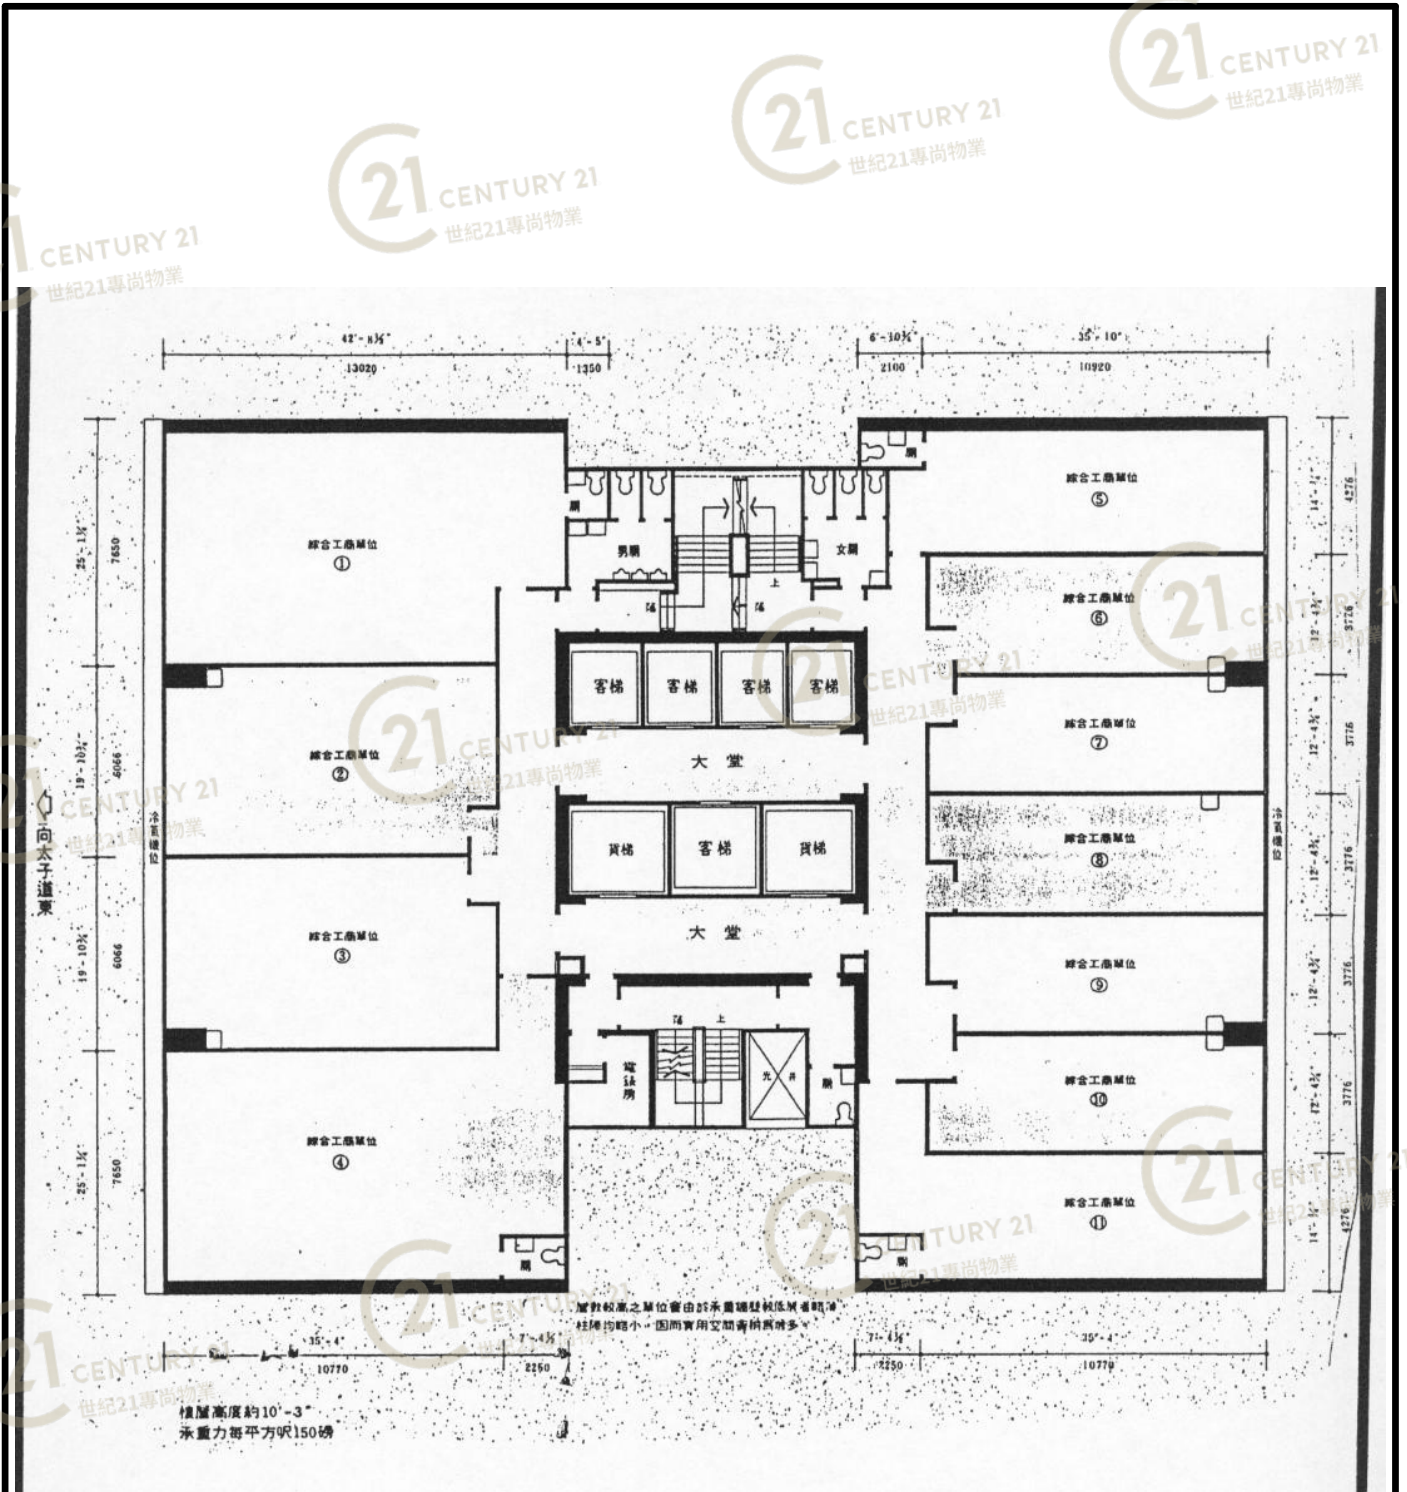

Floor Plan

新時代工貿商業中心 New Trend Centre

NOT TO SCALE, FOR IDENTIFICATION PURPOSE ONLY

圖中所有數據比例，一概只作參考之用

平面圖

Floor Plan

新時代工貿商業中心 New Trend Centre

NOT TO SCALE, FOR IDENTIFICATION PURPOSE ONLY

圖中所有數據比例，一概只作參考之用

平面圖

Floor Plan

新時代工貿商業中心 New Trend Centre

NOT TO SCALE, FOR IDENTIFICATION PURPOSE ONLY

圖中所有數據比例，一概只作參考之用

平面圖

Floor Plan

新時代工貿商業中心 New Trend Centre

NOT TO SCALE, FOR IDENTIFICATION PURPOSE ONLY

圖中所有數據比例，一概只作參考之用

平面圖

Floor Plan

7-18/F & 20-34/F
NEW TREND CENTRE

新時代工貿商業中心 New Trend Centre

NOT TO SCALE, FOR IDENTIFICATION PURPOSE ONLY

圖中所有數據比例，一概只作參考之用

平面圖

Floor Plan

新時代工貿商業中心 New Trend Centre

NOT TO SCALE, FOR IDENTIFICATION PURPOSE ONLY

圖中所有數據比例, 一概只作參考之用

平面圖

Floor Plan