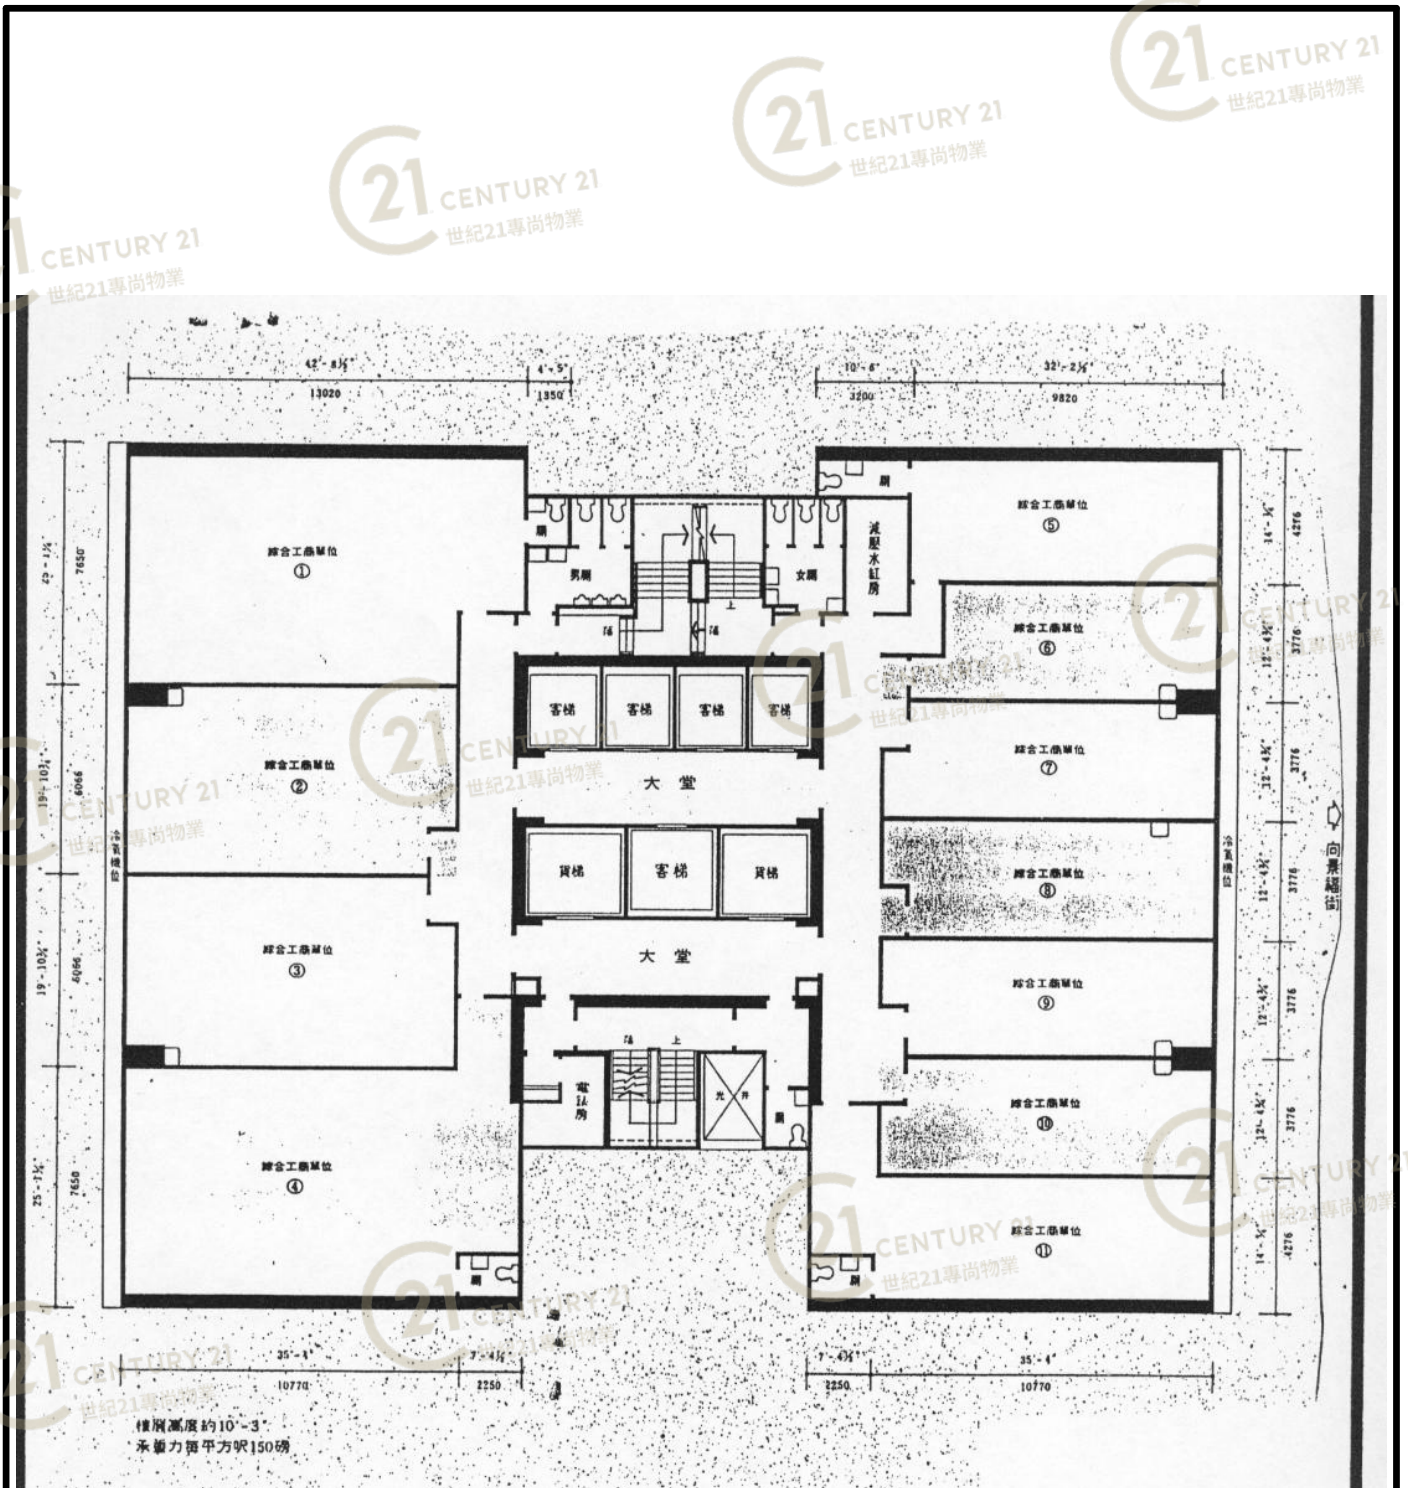

平面圖

Floor Plan

新時代工貿商業中心 New Trend Centre

NOT TO SCALE, FOR IDENTIFICATION PURPOSE ONLY

圖中所有數據比例，一概只作參考之用

平面圖

Floor Plan

新時代工貿商業中心 New Trend Centre

NOT TO SCALE, FOR IDENTIFICATION PURPOSE ONLY

圖中所有數據比例，一概只作參考之用

平面圖

Floor Plan

新時代工貿商業中心 New Trend Centre

NOT TO SCALE, FOR IDENTIFICATION PURPOSE ONLY

圖中所有數據比例，一概只作參考之用

平面圖

Floor Plan

新時代工貿商業中心 New Trend Centre

NOT TO SCALE, FOR IDENTIFICATION PURPOSE ONLY

圖中所有數據比例，一概只作參考之用

平面圖

Floor Plan

新時代工貿商業中心 New Trend Centre

NOT TO SCALE, FOR IDENTIFICATION PURPOSE ONLY

圖中所有數據比例，一概只作參考之用

平面圖

Floor Plan

新時代工貿商業中心 New Trend Centre

NOT TO SCALE, FOR IDENTIFICATION PURPOSE ONLY

圖中所有數據比例，一概只作參考之用

平面圖

Floor Plan