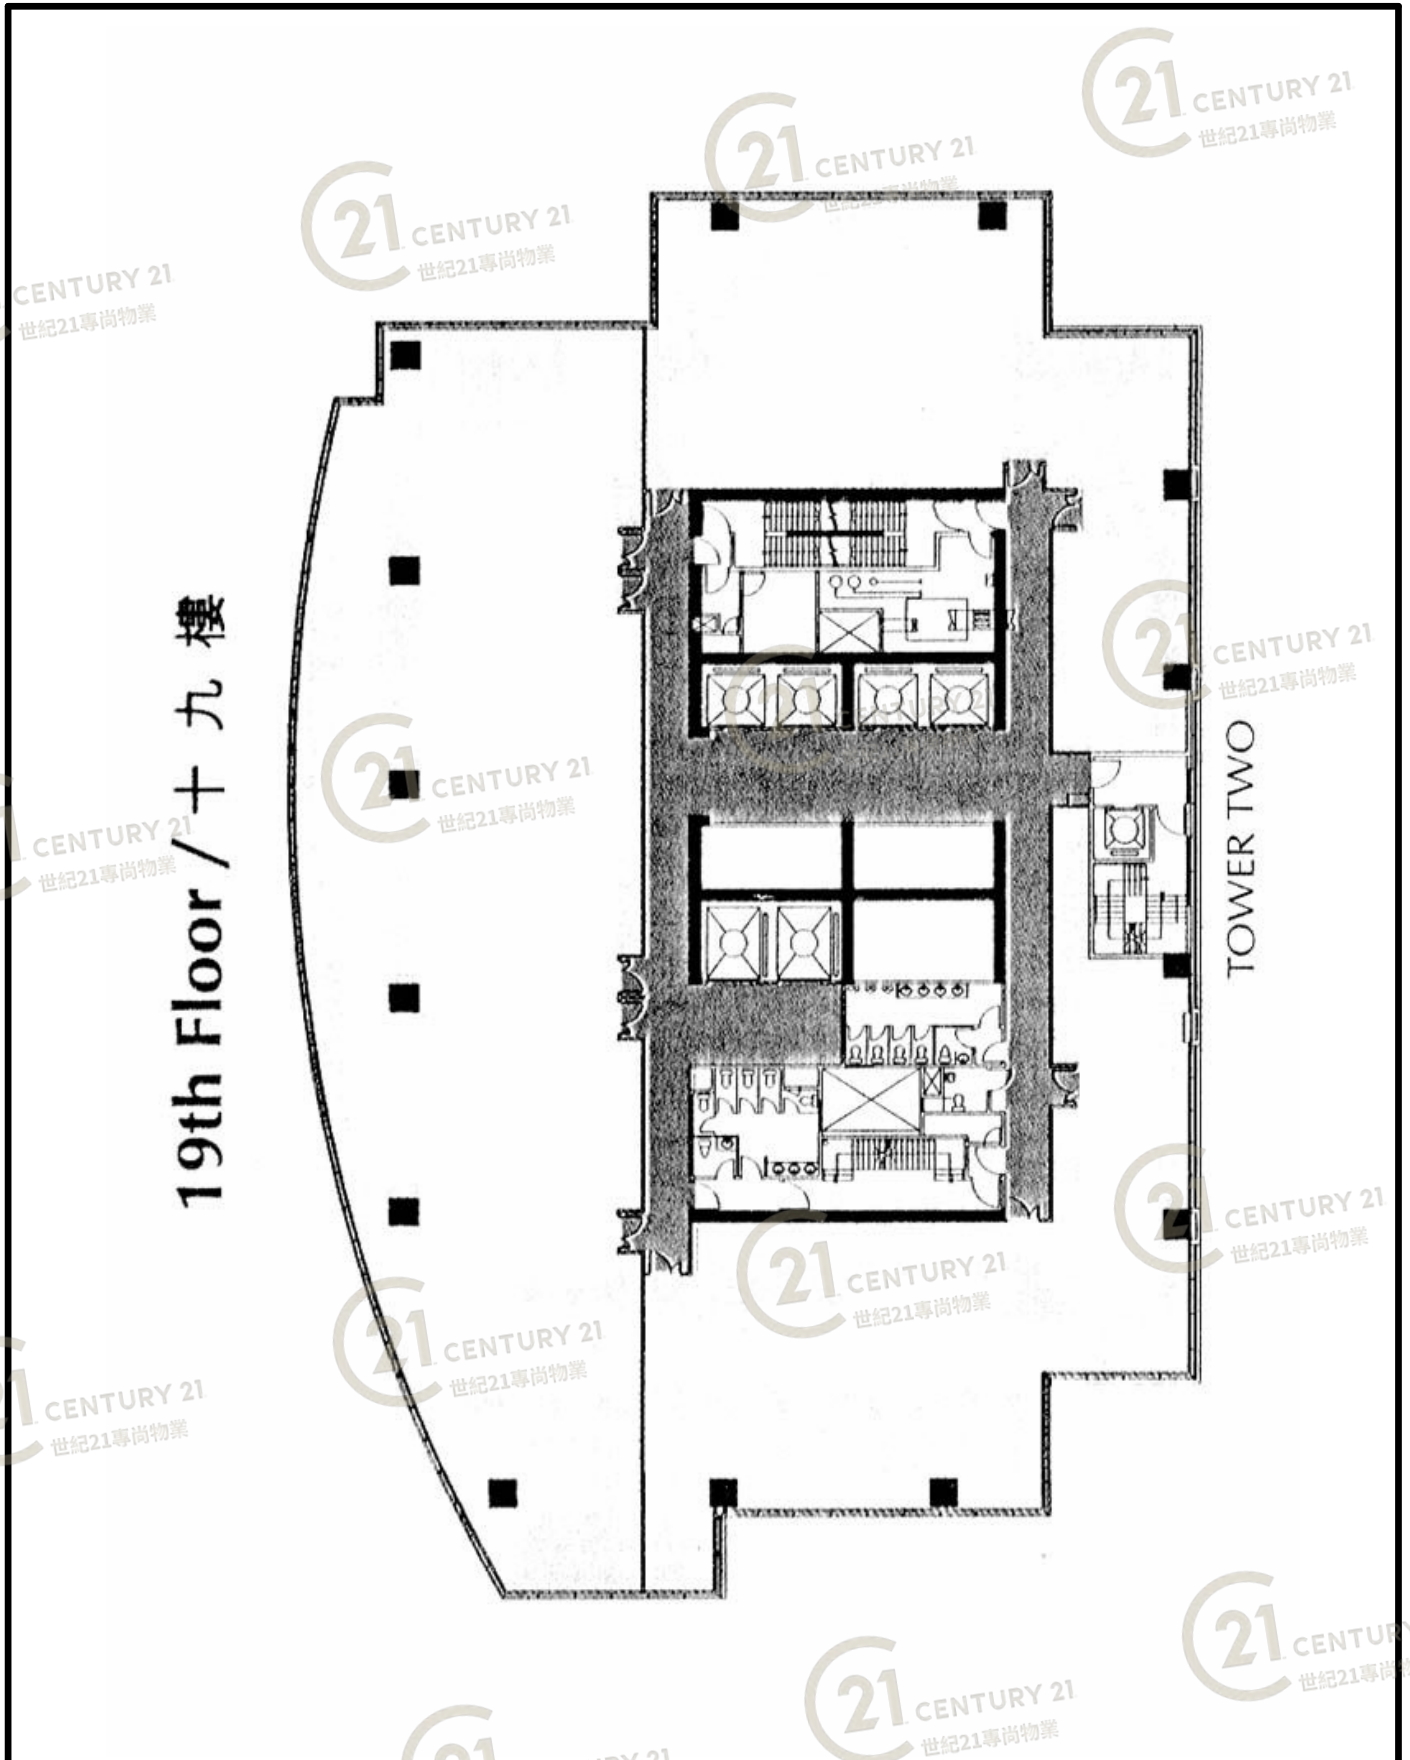

圖中所有數據比例，一概只作參考之用

平面圖

Floor Plan

17th Floor / 十七樓

TOWER TWO

永得利廣場2座 Ever Gain Plaza Tower 2

NOT TO SCALE, FOR IDENTIFICATION PURPOSE ONLY
圖中所有數據比例，一概只作參考之用

平面圖

Floor Plan

NOT TO SCALE, FOR IDENTIFICATION PURPOSE ONLY

圖中所有數據比例，一概只作參考之用

平面圖

Floor Plan

永得利廣場2座 Ever Gain Plaza Tower 2

NOT TO SCALE, FOR IDENTIFICATION PURPOSE ONLY

圖中所有數據比例，一概只作參考之用

平面圖

Floor Plan

永得利廣場2座 Ever Gain Plaza Tower 2

NOT TO SCALE, FOR IDENTIFICATION PURPOSE ONLY

圖中所有數據比例，一概只作參考之用

平面圖

Floor Plan

永得利廣場2座 Ever Gain Plaza Tower 2