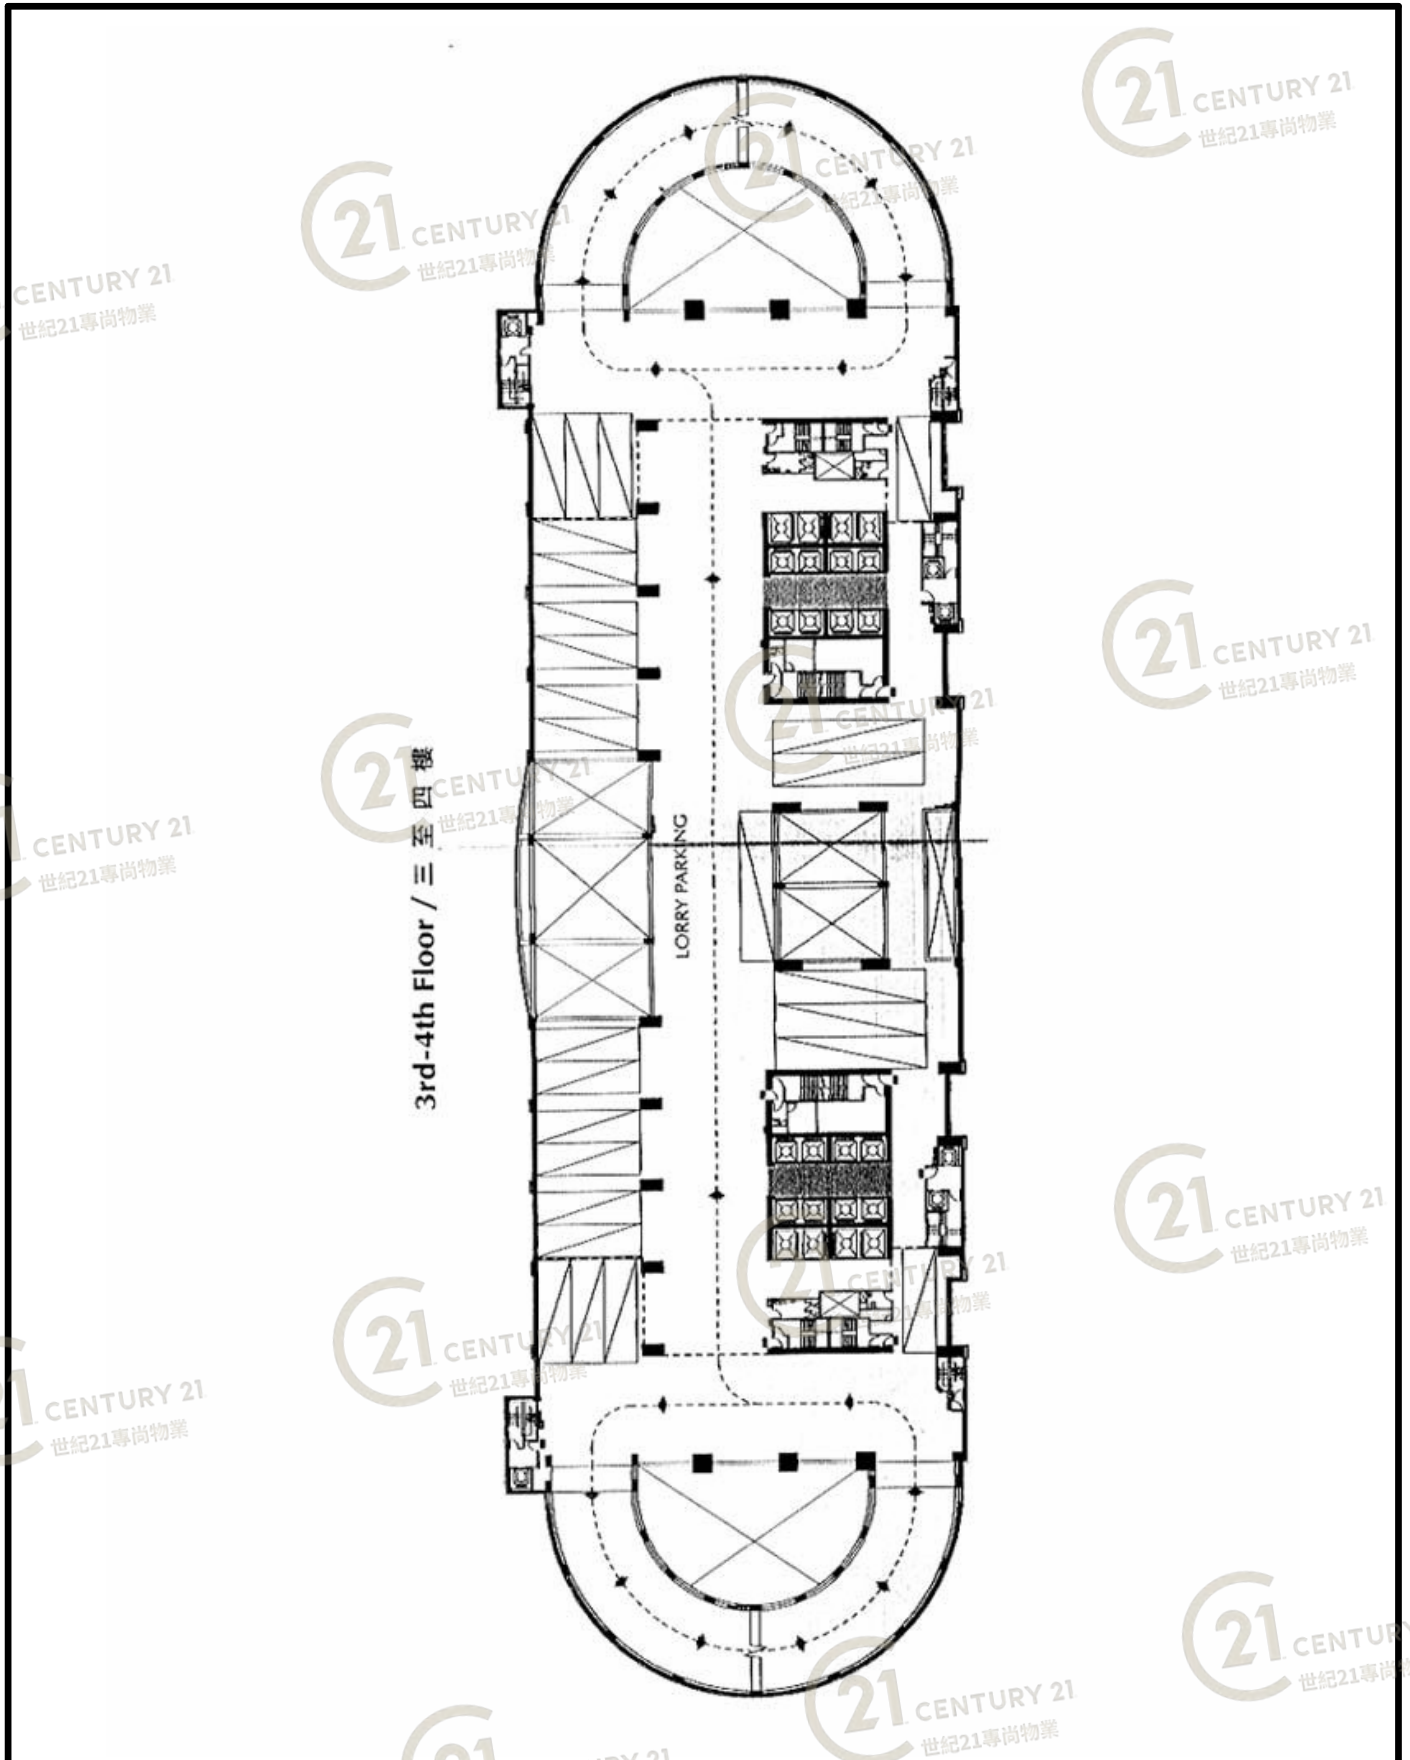

平面圖

Floor Plan

永得利廣場2座 Ever Gain Plaza Tower 2

NOT TO SCALE, FOR IDENTIFICATION PURPOSE ONLY

圖中所有數據比例，一概只作參考之用