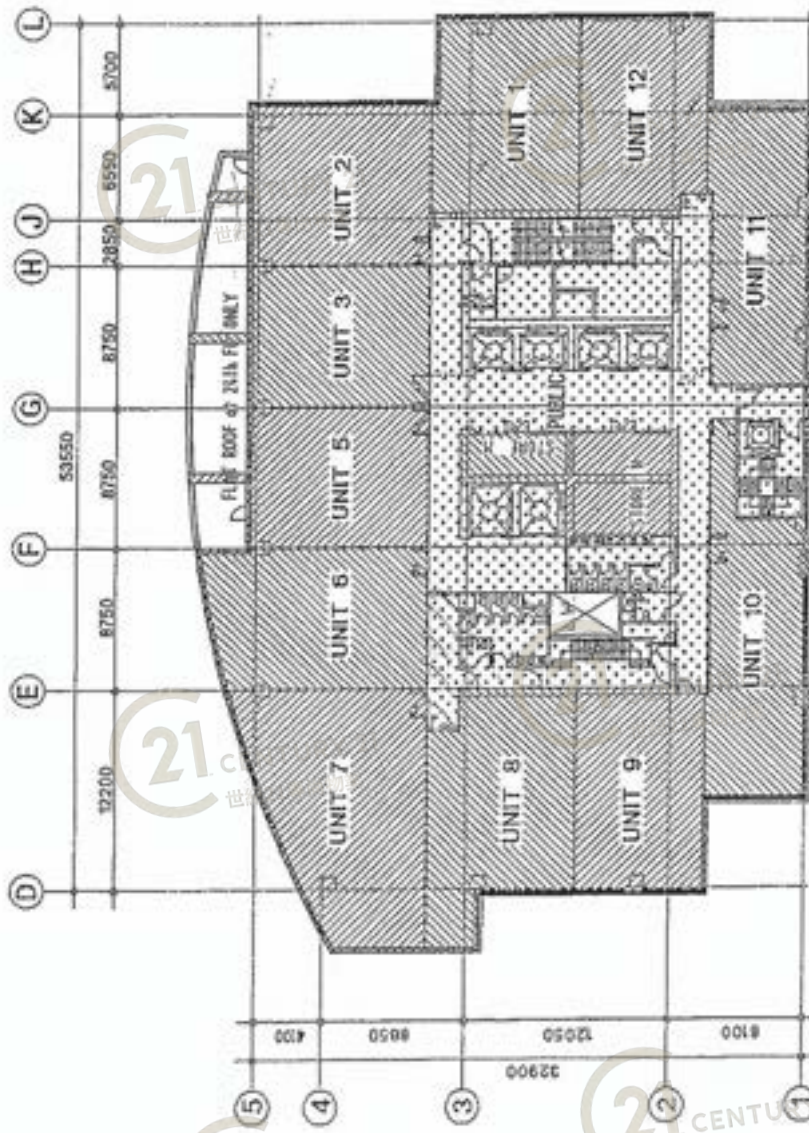

Floor Plan

NOT TO SCALE, FOR IDENTIFICATION PURPOSE ONLY

圖中所有數據比例，一概只作參考之用

平面圖

Floor Plan

永得利廣場2座 Ever Gain Plaza Tower 2

NOT TO SCALE, FOR IDENTIFICATION PURPOSE ONLY

圖中所有數據比例，一概只作參考之用

平面圖

Floor Plan

永得利廣場2座 Ever Gain Plaza Tower 2

NOT TO SCALE, FOR IDENTIFICATION PURPOSE ONLY

圖中所有數據比例，一概只作參考之用

平面圖

Floor Plan

永得利廣場2座 Ever Gain Plaza Tower 2

NOT TO SCALE, FOR IDENTIFICATION PURPOSE ONLY

圖中所有數據比例，一概只作參考之用

平面圖

Floor Plan

24th-28th Floor / 二十四至二十八樓

TERRACE AT 24/F ONLY
二十四樓花園平台

TOWER TWO

永得利廣場2座 Ever Gain Plaza Tower 2

永得利廣場2座 Ever Gain Plaza Tower 2

NOT TO SCALE, FOR IDENTIFICATION PURPOSE ONLY

圖中所有數據比例，一概只作參考之用

平面圖

Floor Plan

永得利廣場2座 Ever Gain Plaza Tower 2

NOT TO SCALE, FOR IDENTIFICATION PURPOSE ONLY

圖中所有數據比例，一概只作參考之用