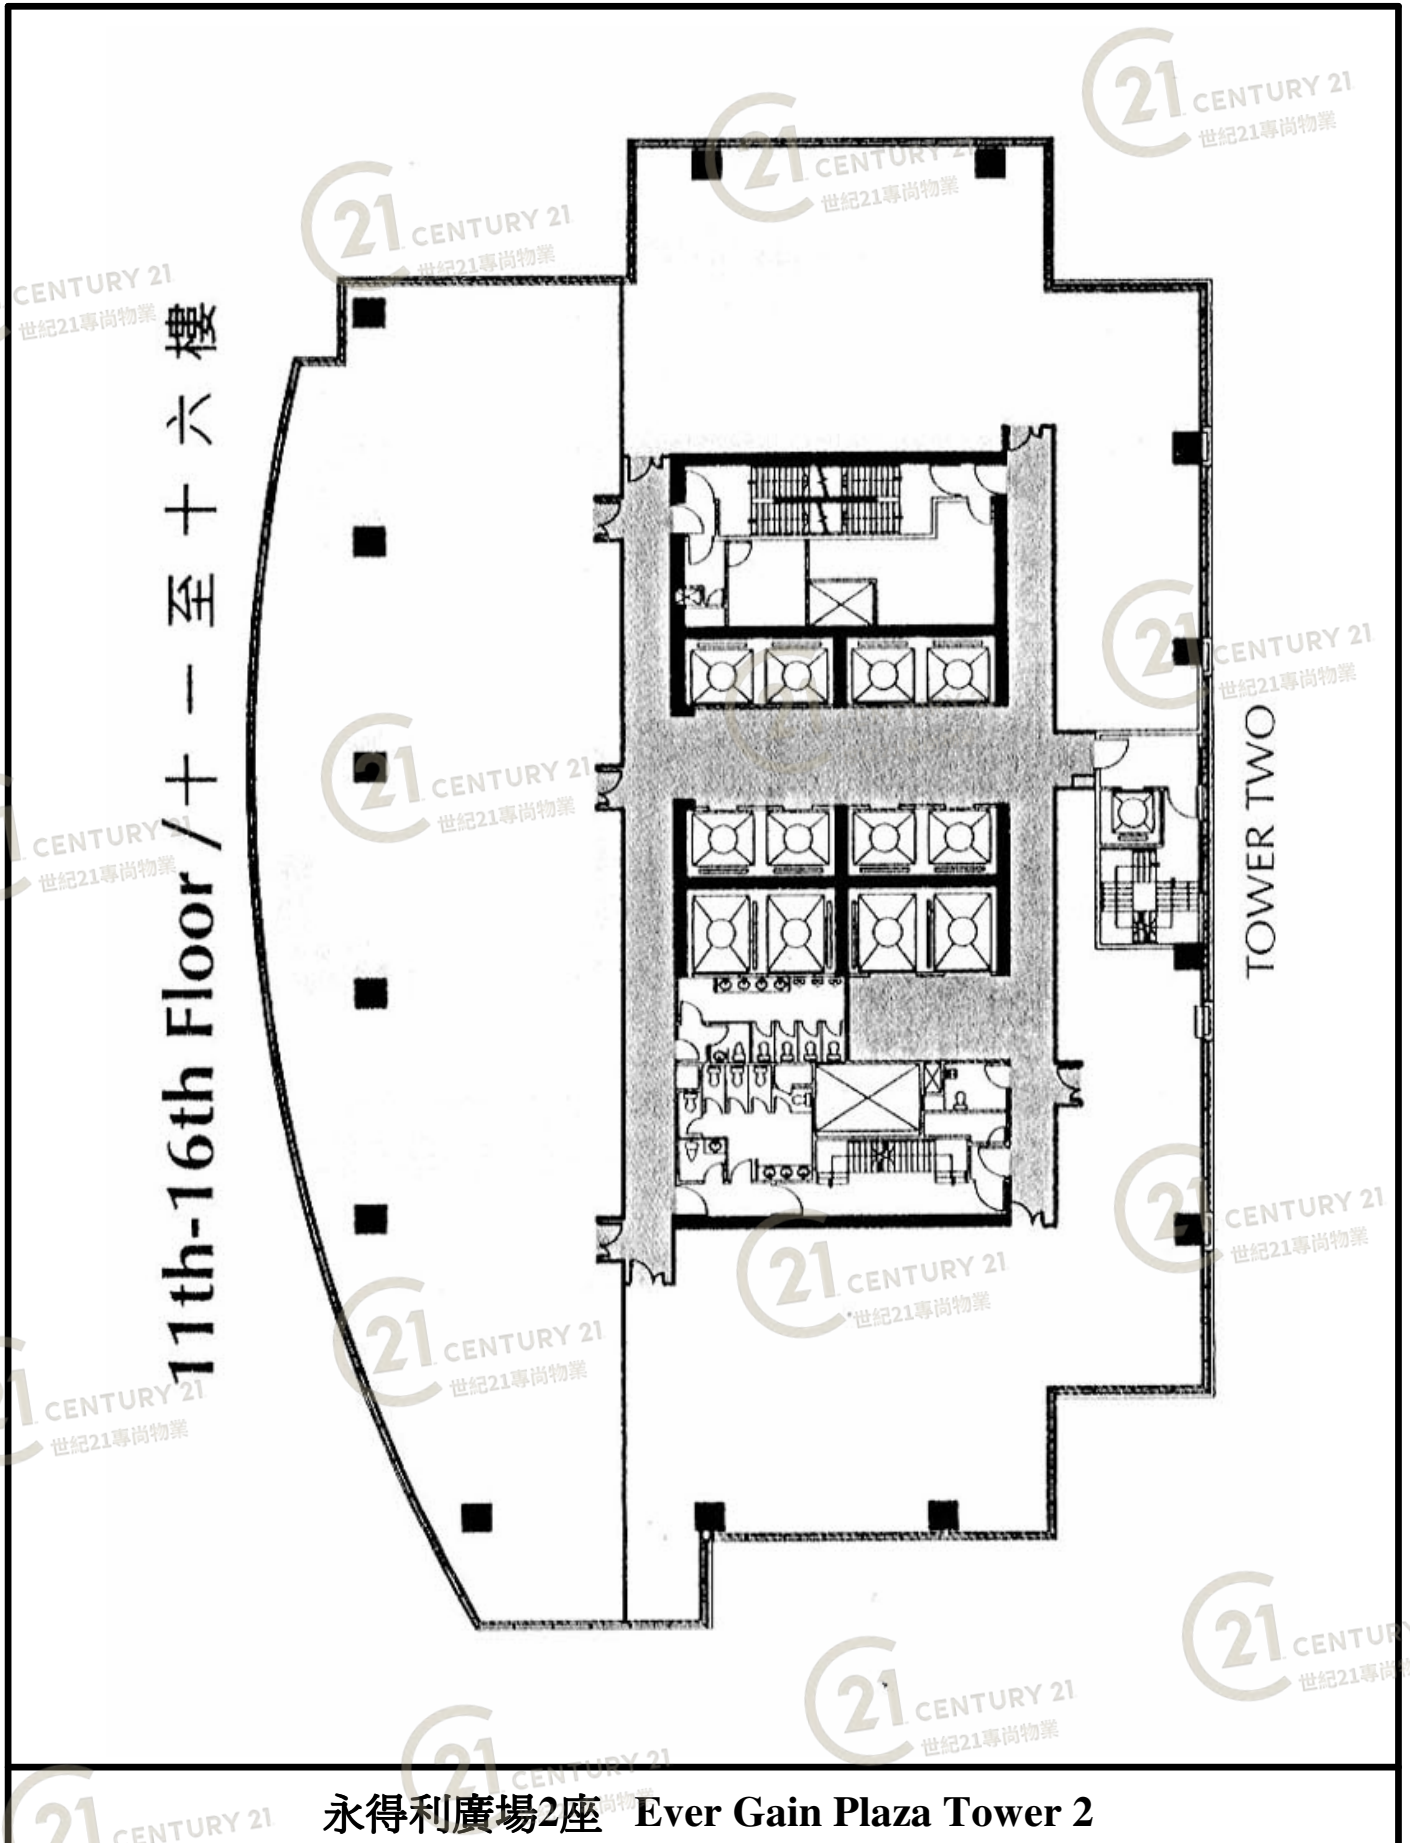

圖中所有數據比例，一概只作參考之用

平面圖

Floor Plan

永得利廣場2座 Ever Gain Plaza Tower 2

NOT TO SCALE, FOR IDENTIFICATION PURPOSE ONLY

圖中所有數據比例，一概只作參考之用

平面圖

Floor Plan

永得利廣場2座 Ever Gain Plaza Tower 2

NOT TO SCALE, FOR IDENTIFICATION PURPOSE ONLY

圖中所有數據比例，一概只作參考之用

平面圖

Floor Plan

NOT TO SCALE, FOR IDENTIFICATION PURPOSE ONLY

圖中所有數據比例，一概只作參考之用

平面圖