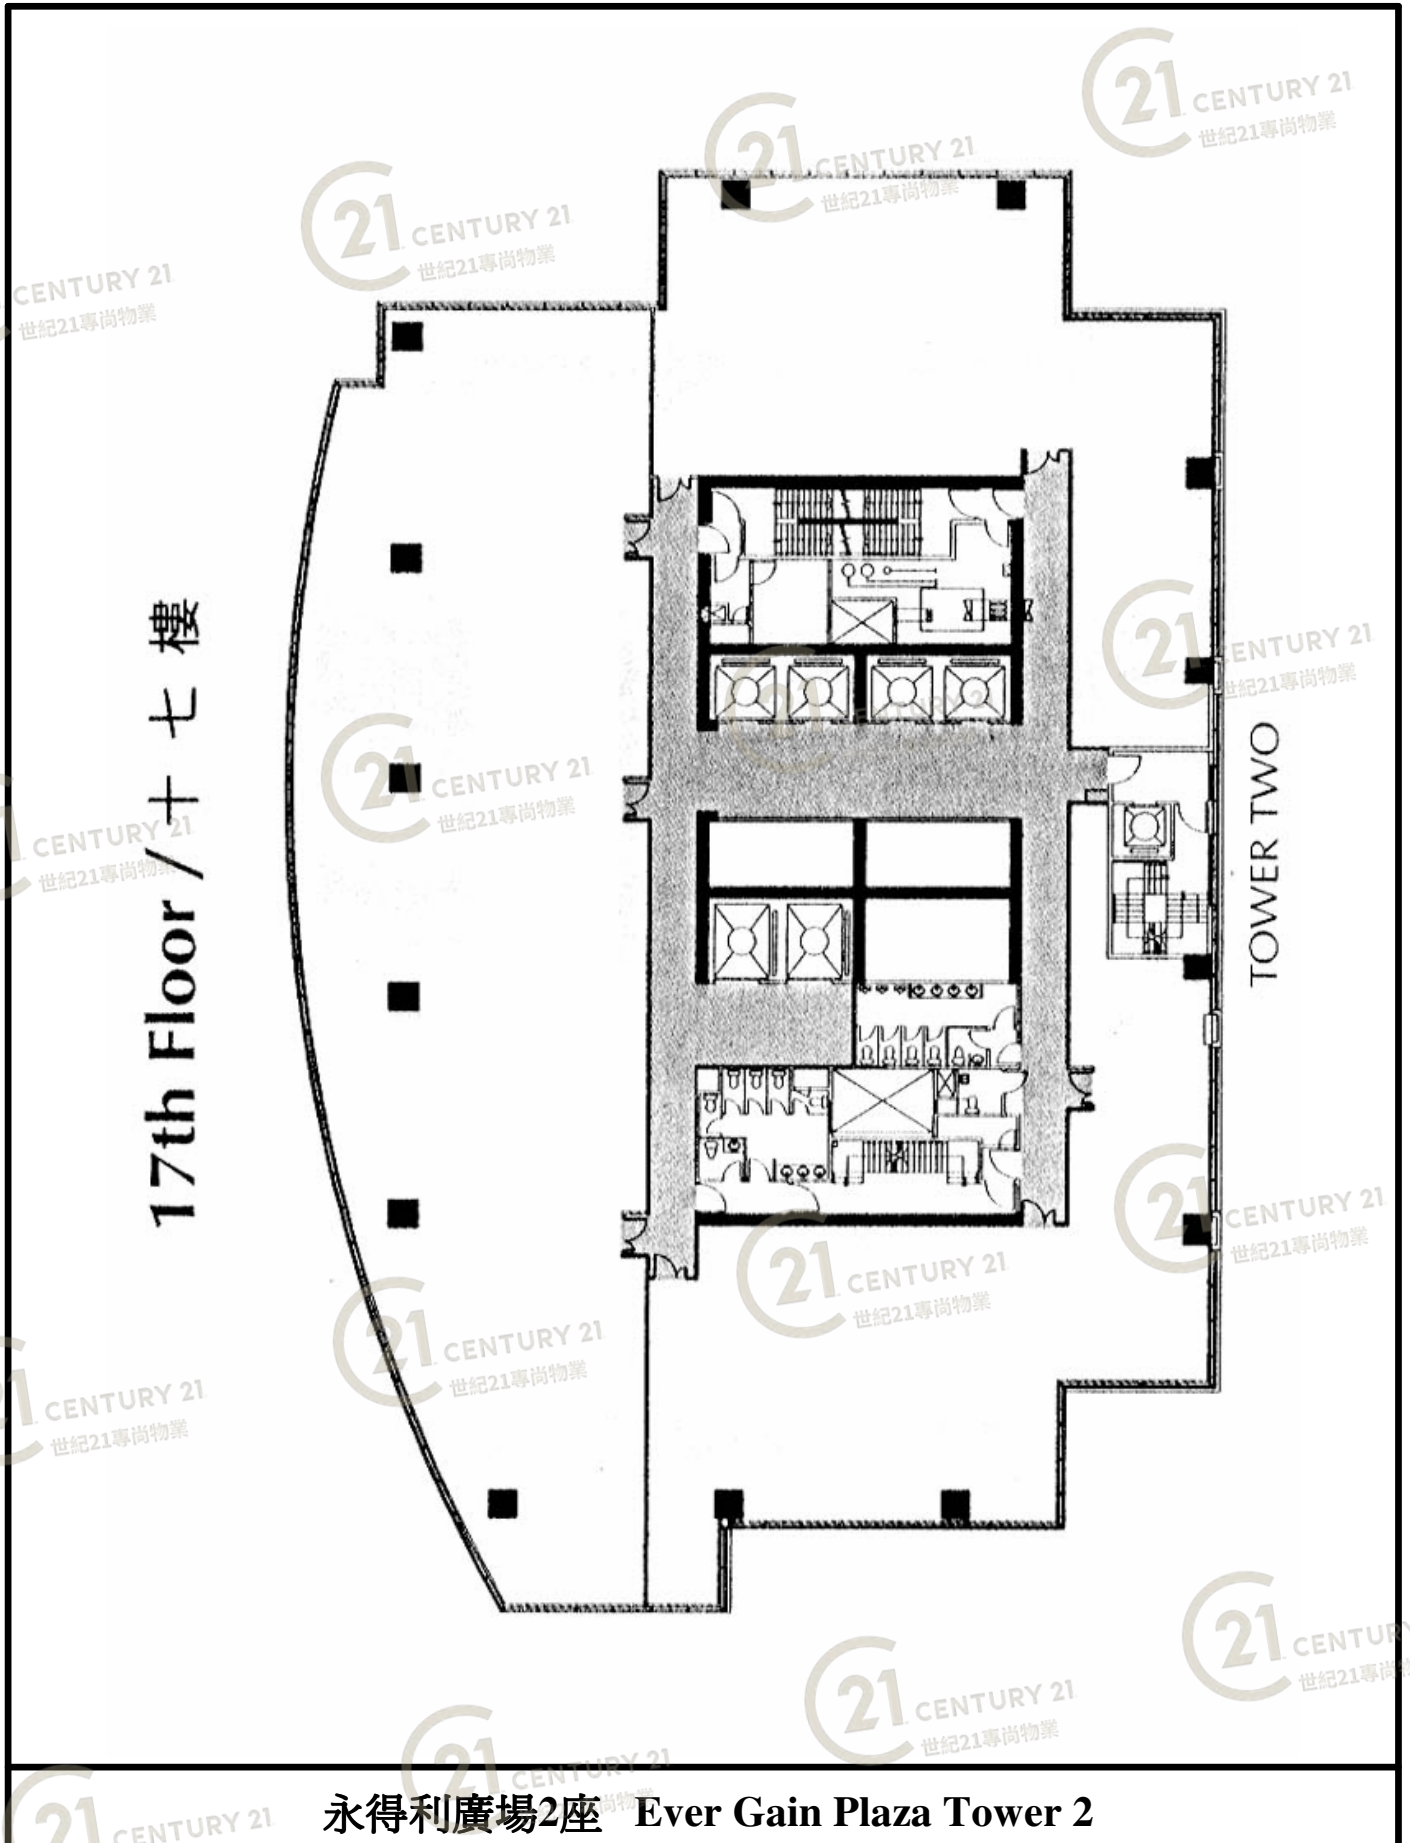

平面圖

Floor Plan

NOT TO SCALE, FOR IDENTIFICATION PURPOSE ONLY

圖中所有數據比例，一概只作參考之用