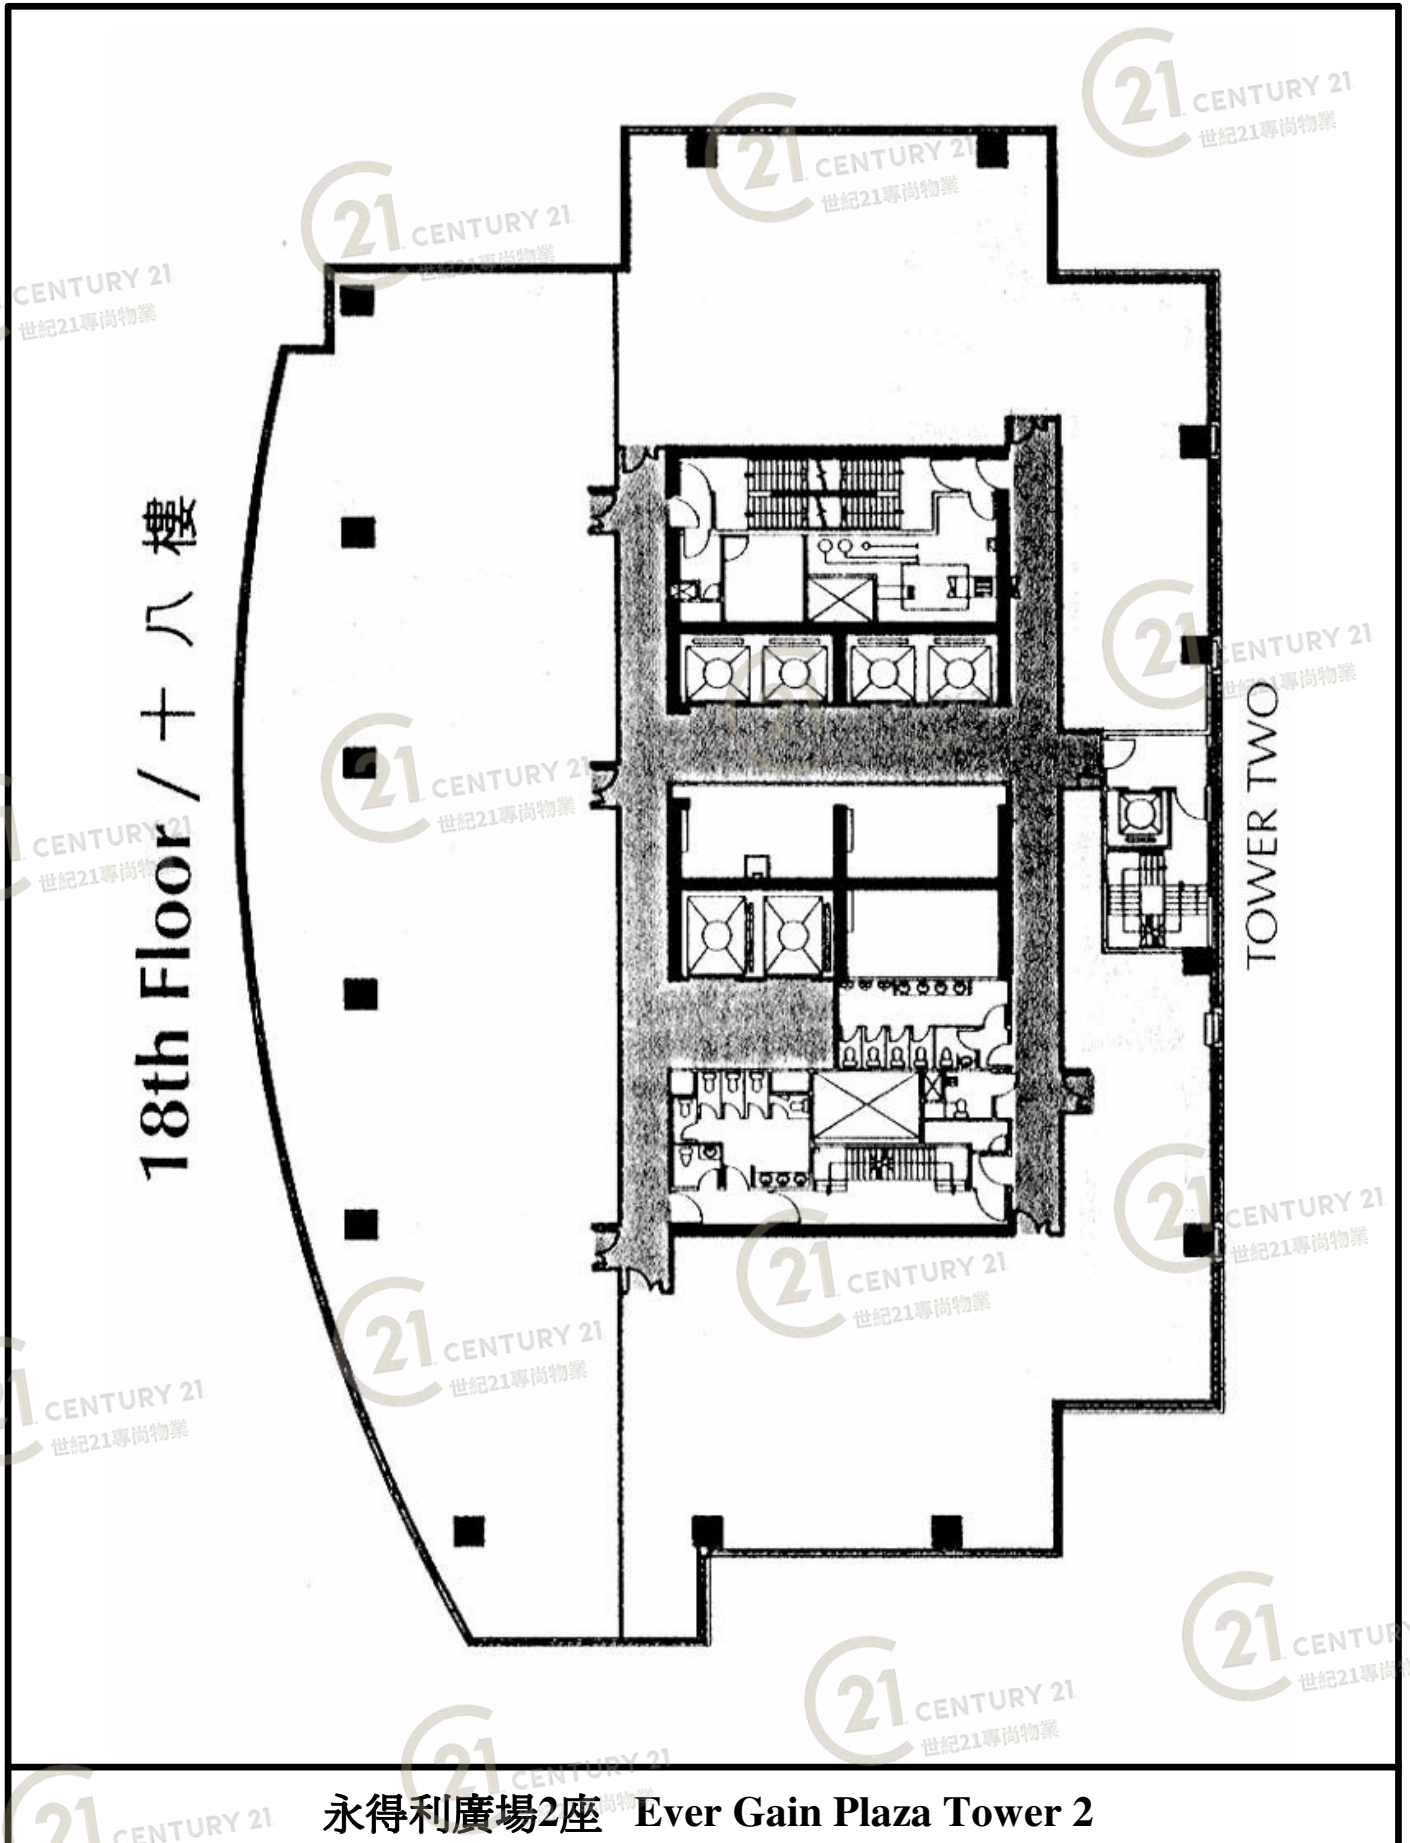

圖中所有數據比例，一概只作參考之用

裝修圖

Interior Photo

永得利廣場2座 Ever Gain Plaza Tower 2

NOT TO SCALE, FOR IDENTIFICATION PURPOSE ONLY

圖中所有數據比例，一概只作參考之用

永得利廣場2座 Ever Gain Plaza Tower 2

NOT TO SCALE, FOR IDENTIFICATION PURPOSE ONLY

圖中所有數據比例，一概只作參考之用

平面圖

Floor Plan

17th Floor / 十七樓

TOWER TWO

永得利廣場2座 Ever Gain Plaza Tower 2

NOT TO SCALE, FOR IDENTIFICATION PURPOSE ONLY
圖中所有數據比例，一概只作參考之用

平面圖

Floor Plan

NOT TO SCALE, FOR IDENTIFICATION PURPOSE ONLY

圖中所有數據比例，一概只作參考之用

平面圖

Floor Plan

永得利廣場2座 Ever Gain Plaza Tower 2

NOT TO SCALE, FOR IDENTIFICATION PURPOSE ONLY

圖中所有數據比例，一概只作參考之用