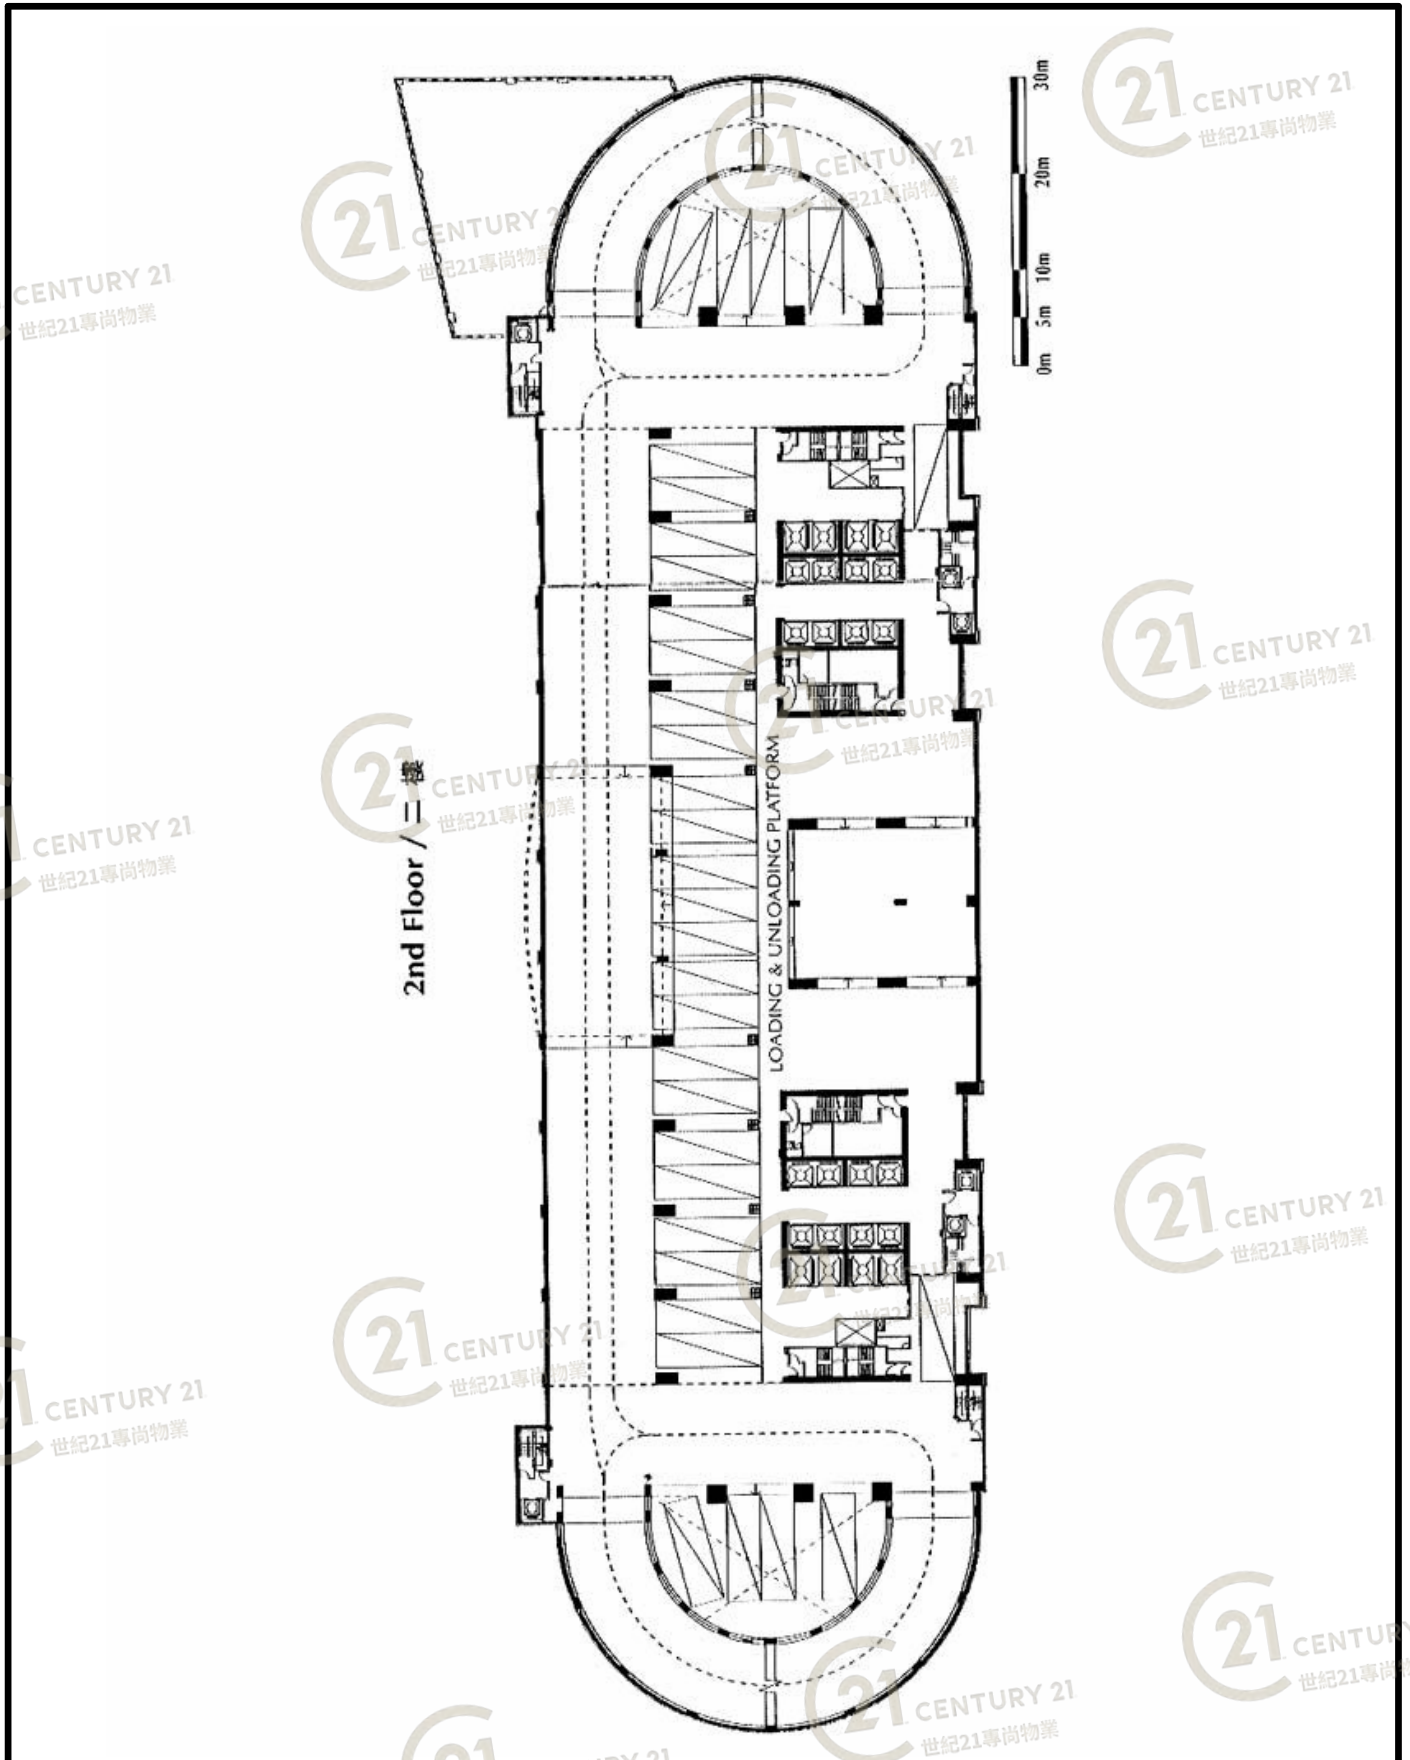

永得利廣場2座 Ever Gain Plaza Tower 2

NOT TO SCALE, FOR IDENTIFICATION PURPOSE ONLY

圖中所有數據比例，一概只作參考之用

平面圖

Floor Plan

永得利廣場2座 Ever Gain Plaza Tower 2

NOT TO SCALE, FOR IDENTIFICATION PURPOSE ONLY

圖中所有數據比例，一概只作參考之用