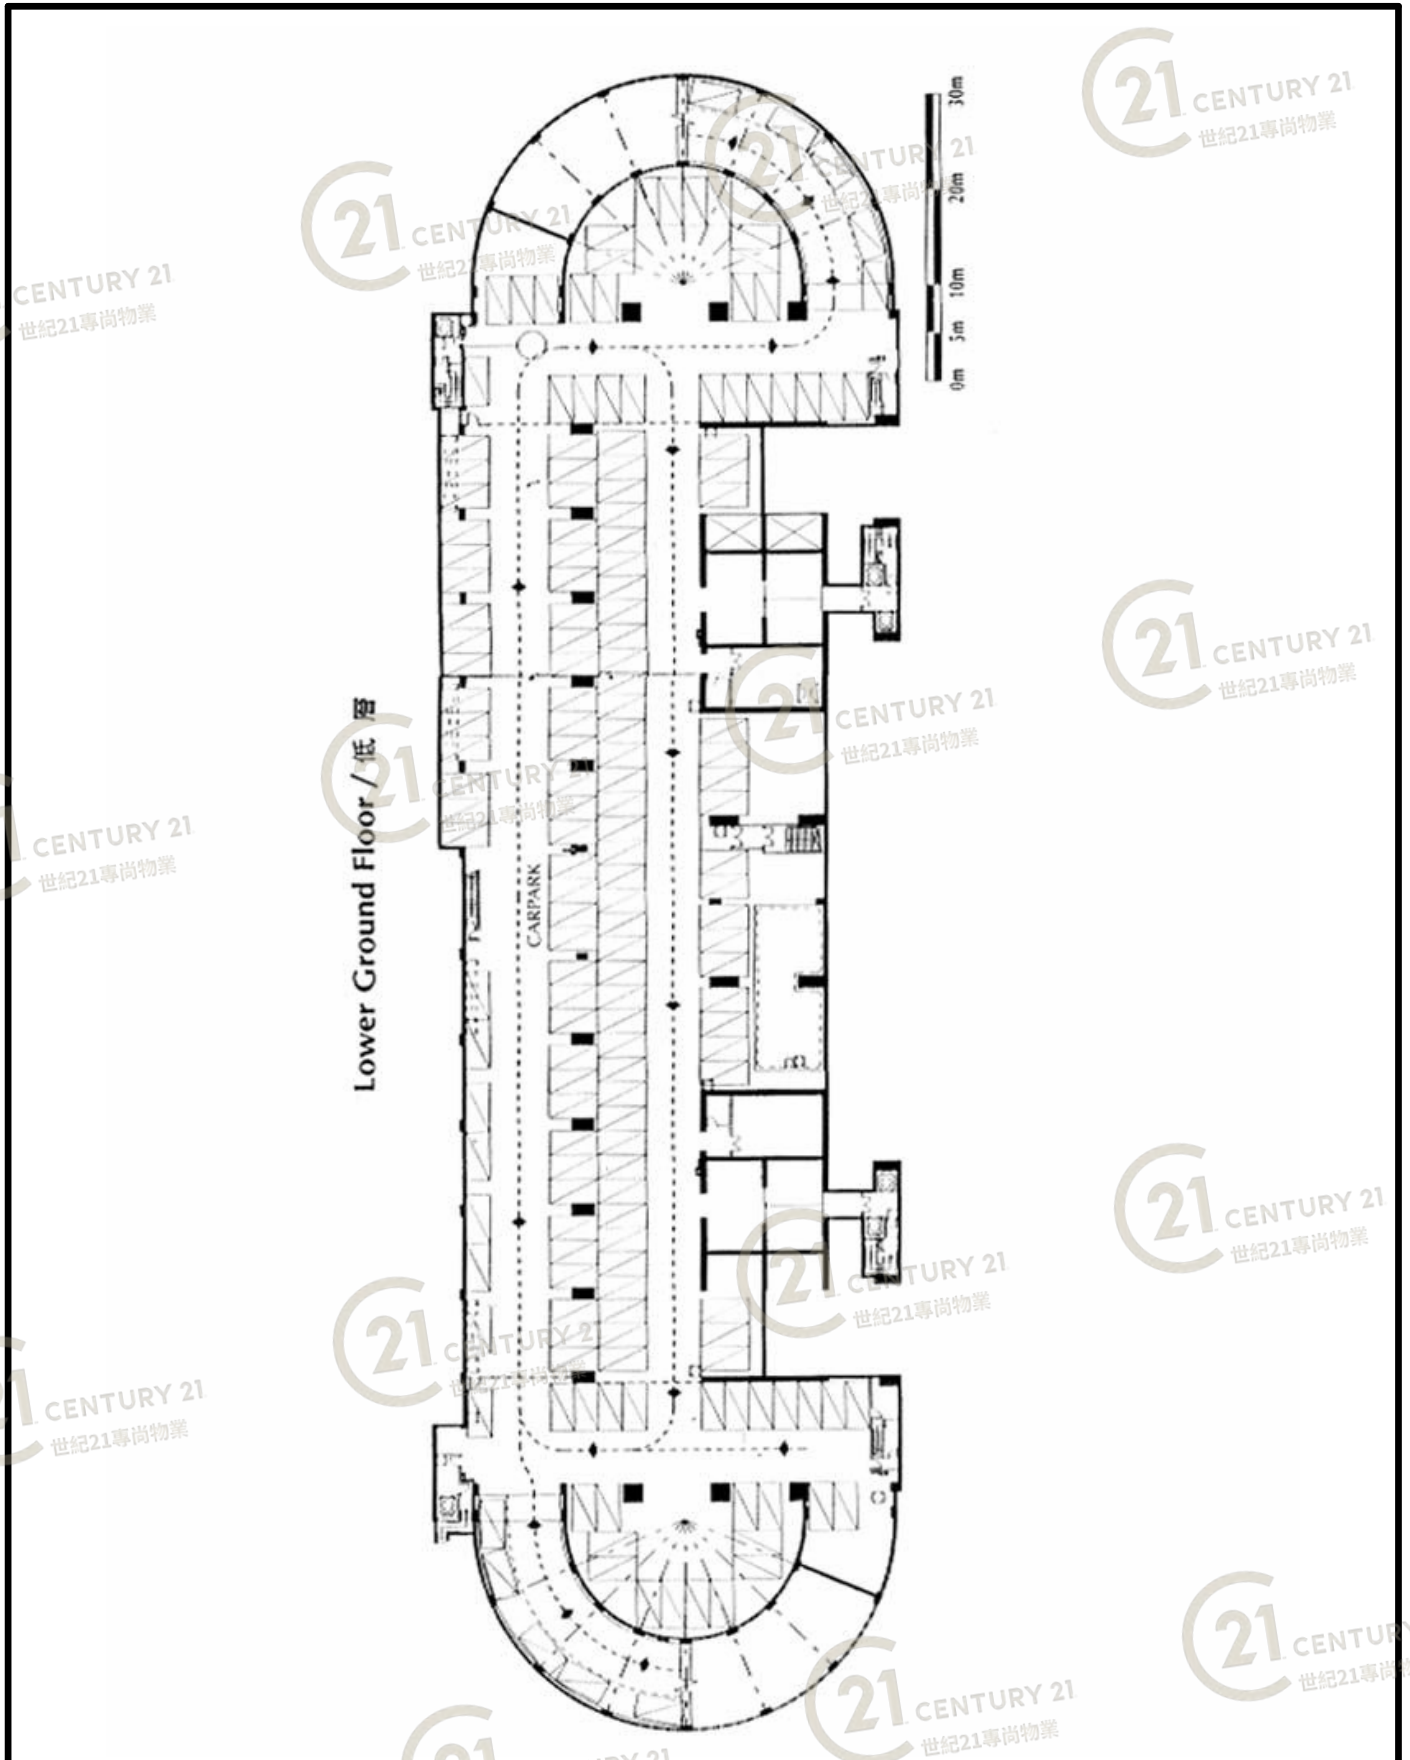

平面圖

Floor Plan

永得利廣場2座 Ever Gain Plaza Tower 2

NOT TO SCALE, FOR IDENTIFICATION PURPOSE ONLY

圖中所有數據比例，一概只作參考之用

平面圖

Floor Plan

永得利廣場2座 Ever Gain Plaza Tower 2