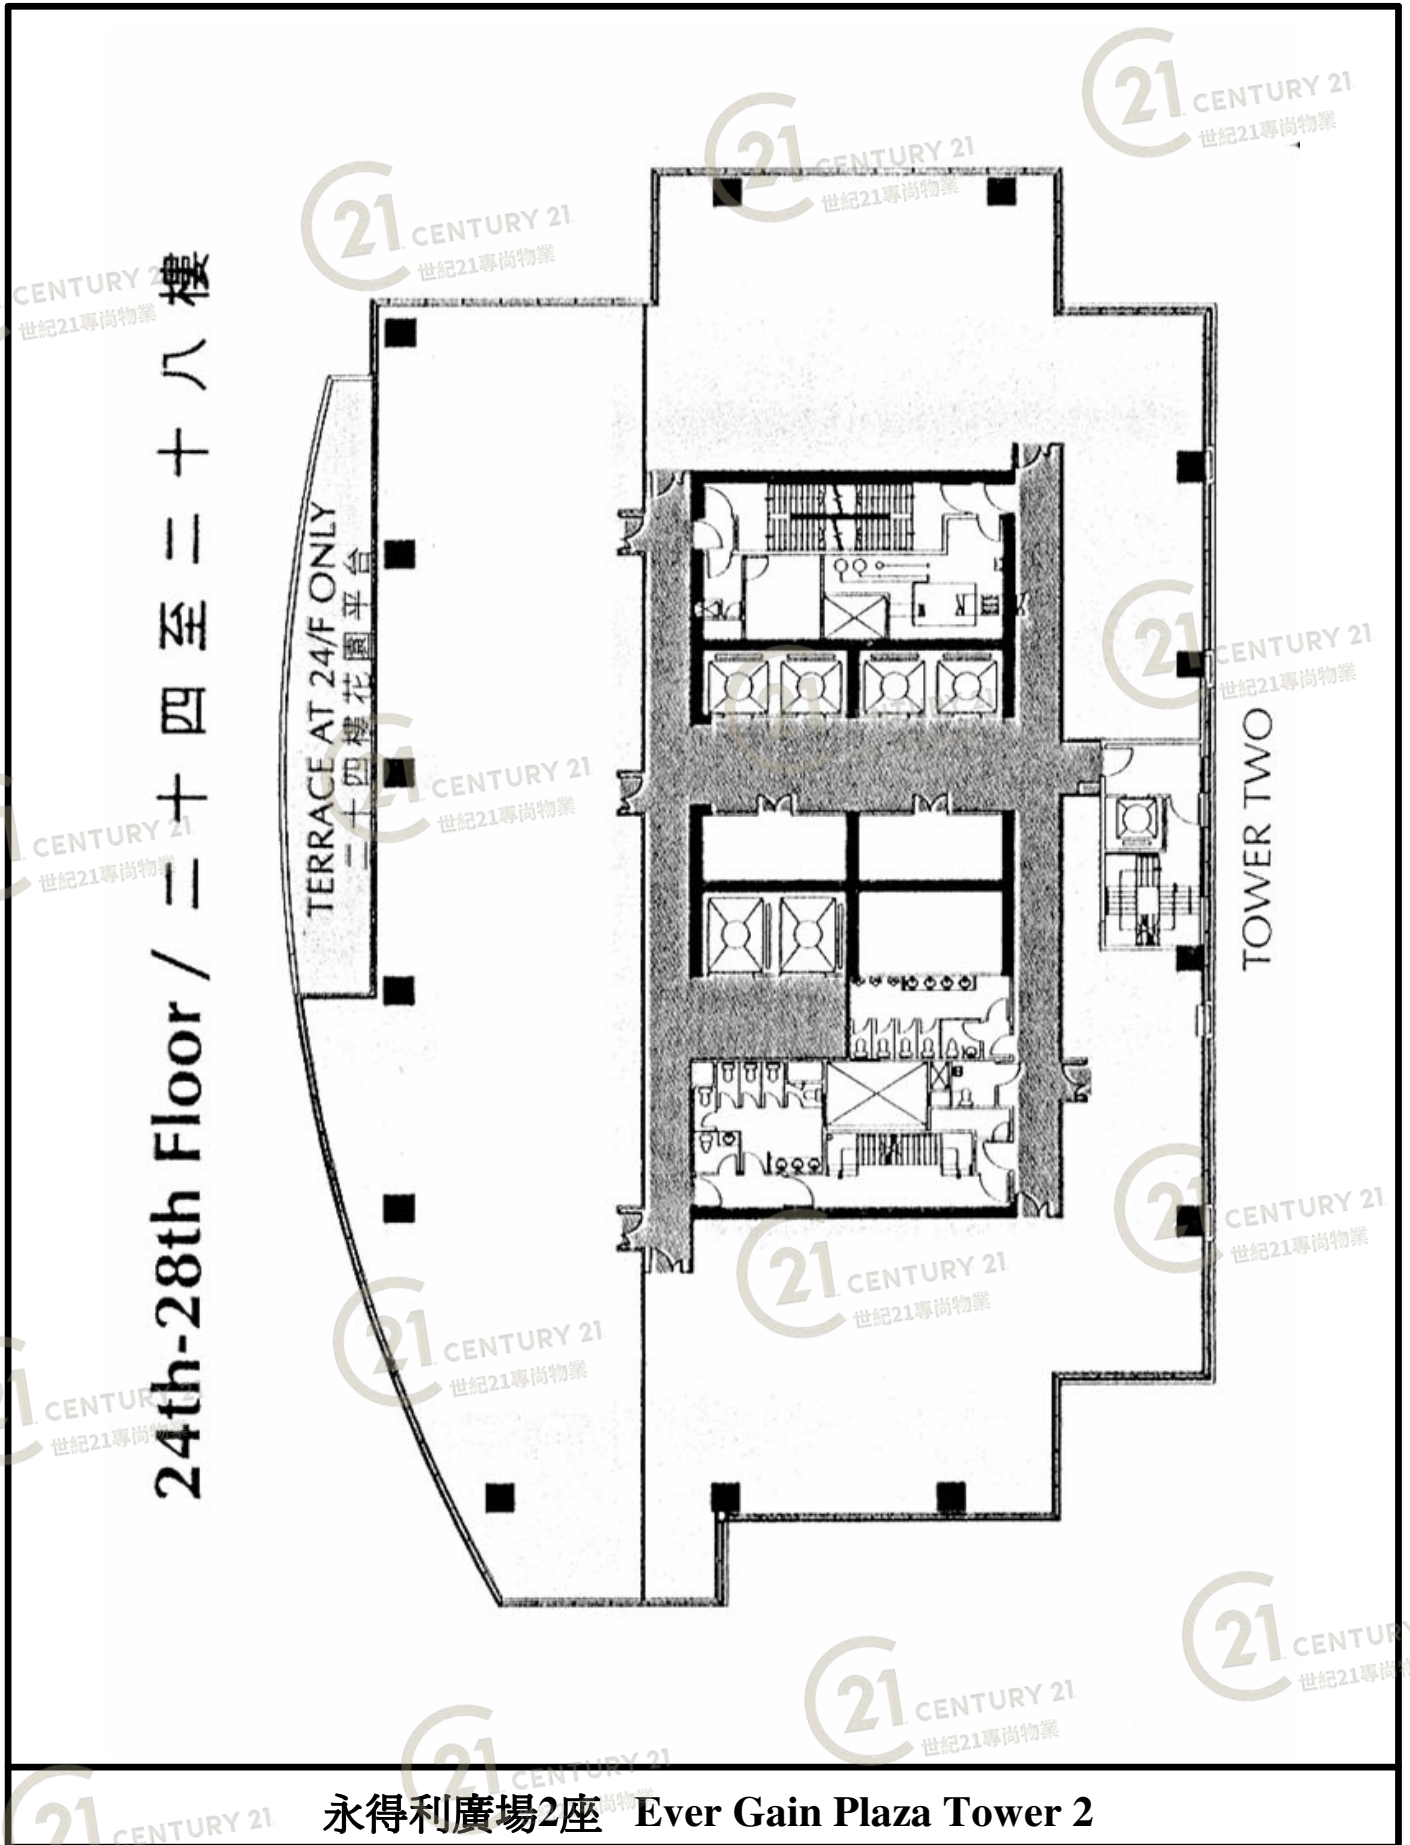

Floor Plan

NOT TO SCALE, FOR IDENTIFICATION PURPOSE ONLY

圖中所有數據比例，一概只作參考之用

平面圖

Floor Plan

永得利廣場2座 Ever Gain Plaza Tower 2

NOT TO SCALE, FOR IDENTIFICATION PURPOSE ONLY

圖中所有數據比例，一概只作參考之用

平面圖

Floor Plan

永得利廣場2座 Ever Gain Plaza Tower 2

NOT TO SCALE, FOR IDENTIFICATION PURPOSE ONLY

圖中所有數據比例，一概只作參考之用

平面圖

Floor Plan

NOT TO SCALE, FOR IDENTIFICATION PURPOSE ONLY

圖中所有數據比例，一概只作參考之用

平面圖

Floor Plan

永得利廣場2座 Ever Gain Plaza Tower 2

NOT TO SCALE, FOR IDENTIFICATION PURPOSE ONLY

圖中所有數據比例，一概只作參考之用

平面圖

Floor Plan