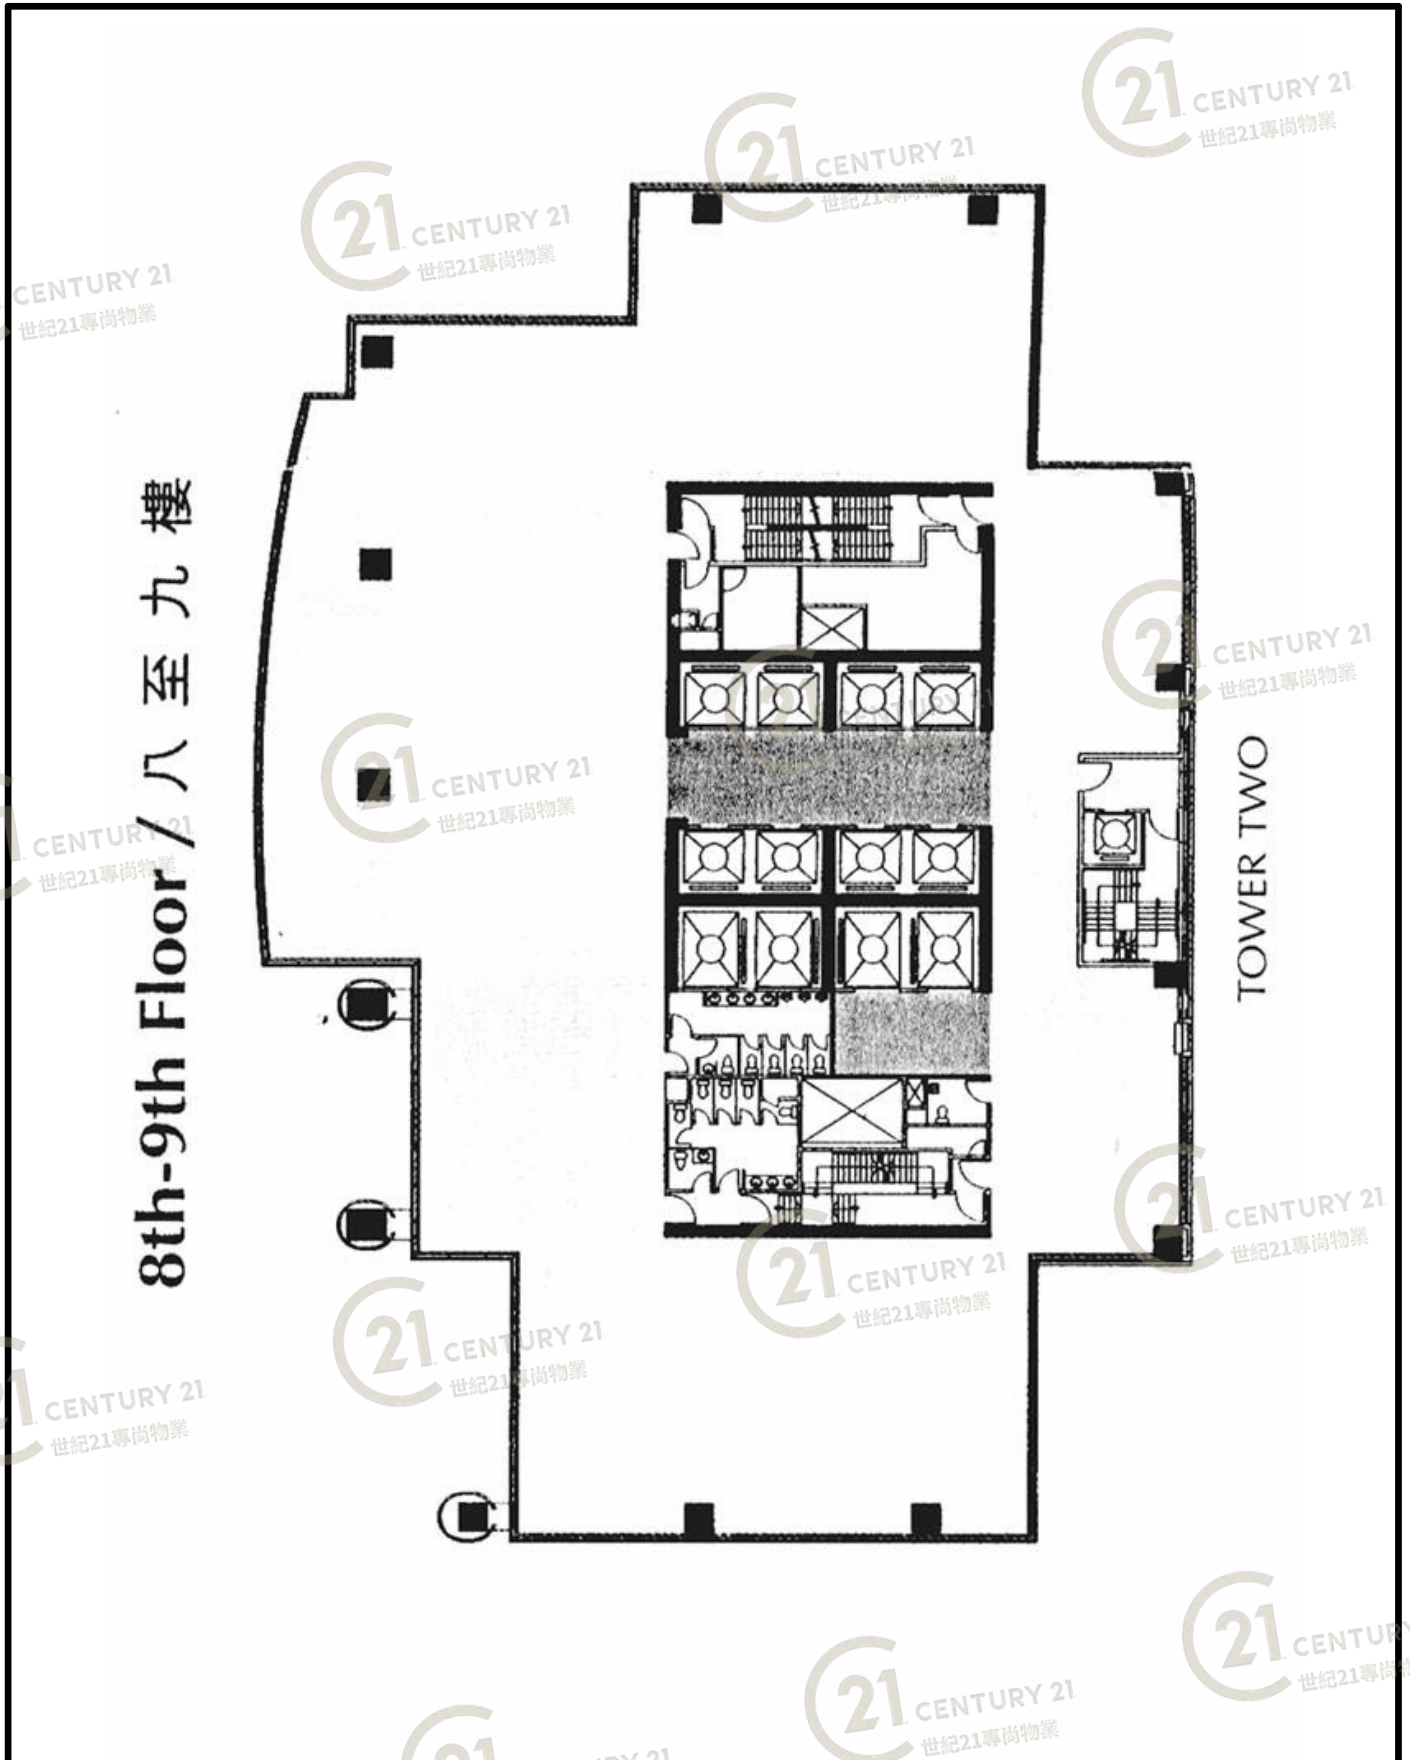

平面圖

Floor Plan

永得利廣場2座 Ever Gain Plaza Tower 2

NOT TO SCALE, FOR IDENTIFICATION PURPOSE ONLY

圖中所有數據比例，一概只作參考之用

平面圖

Floor Plan

5th Floor / 五樓

LORRY PARKING

永得利廣場2座 Ever Gain Plaza Tower 2

NOT TO SCALE, FOR IDENTIFICATION PURPOSE ONLY

圖中所有數據比例，一概只作參考之用

平面圖

Floor Plan

永得利廣場2座 Ever Gain Plaza Tower 2

NOT TO SCALE, FOR IDENTIFICATION PURPOSE ONLY

圖中所有數據比例，一概只作參考之用

平面圖

Floor Plan

永得利廣場2座 Ever Gain Plaza Tower 2

NOT TO SCALE, FOR IDENTIFICATION PURPOSE ONLY

圖中所有數據比例，一概只作參考之用

平面圖

Floor Plan