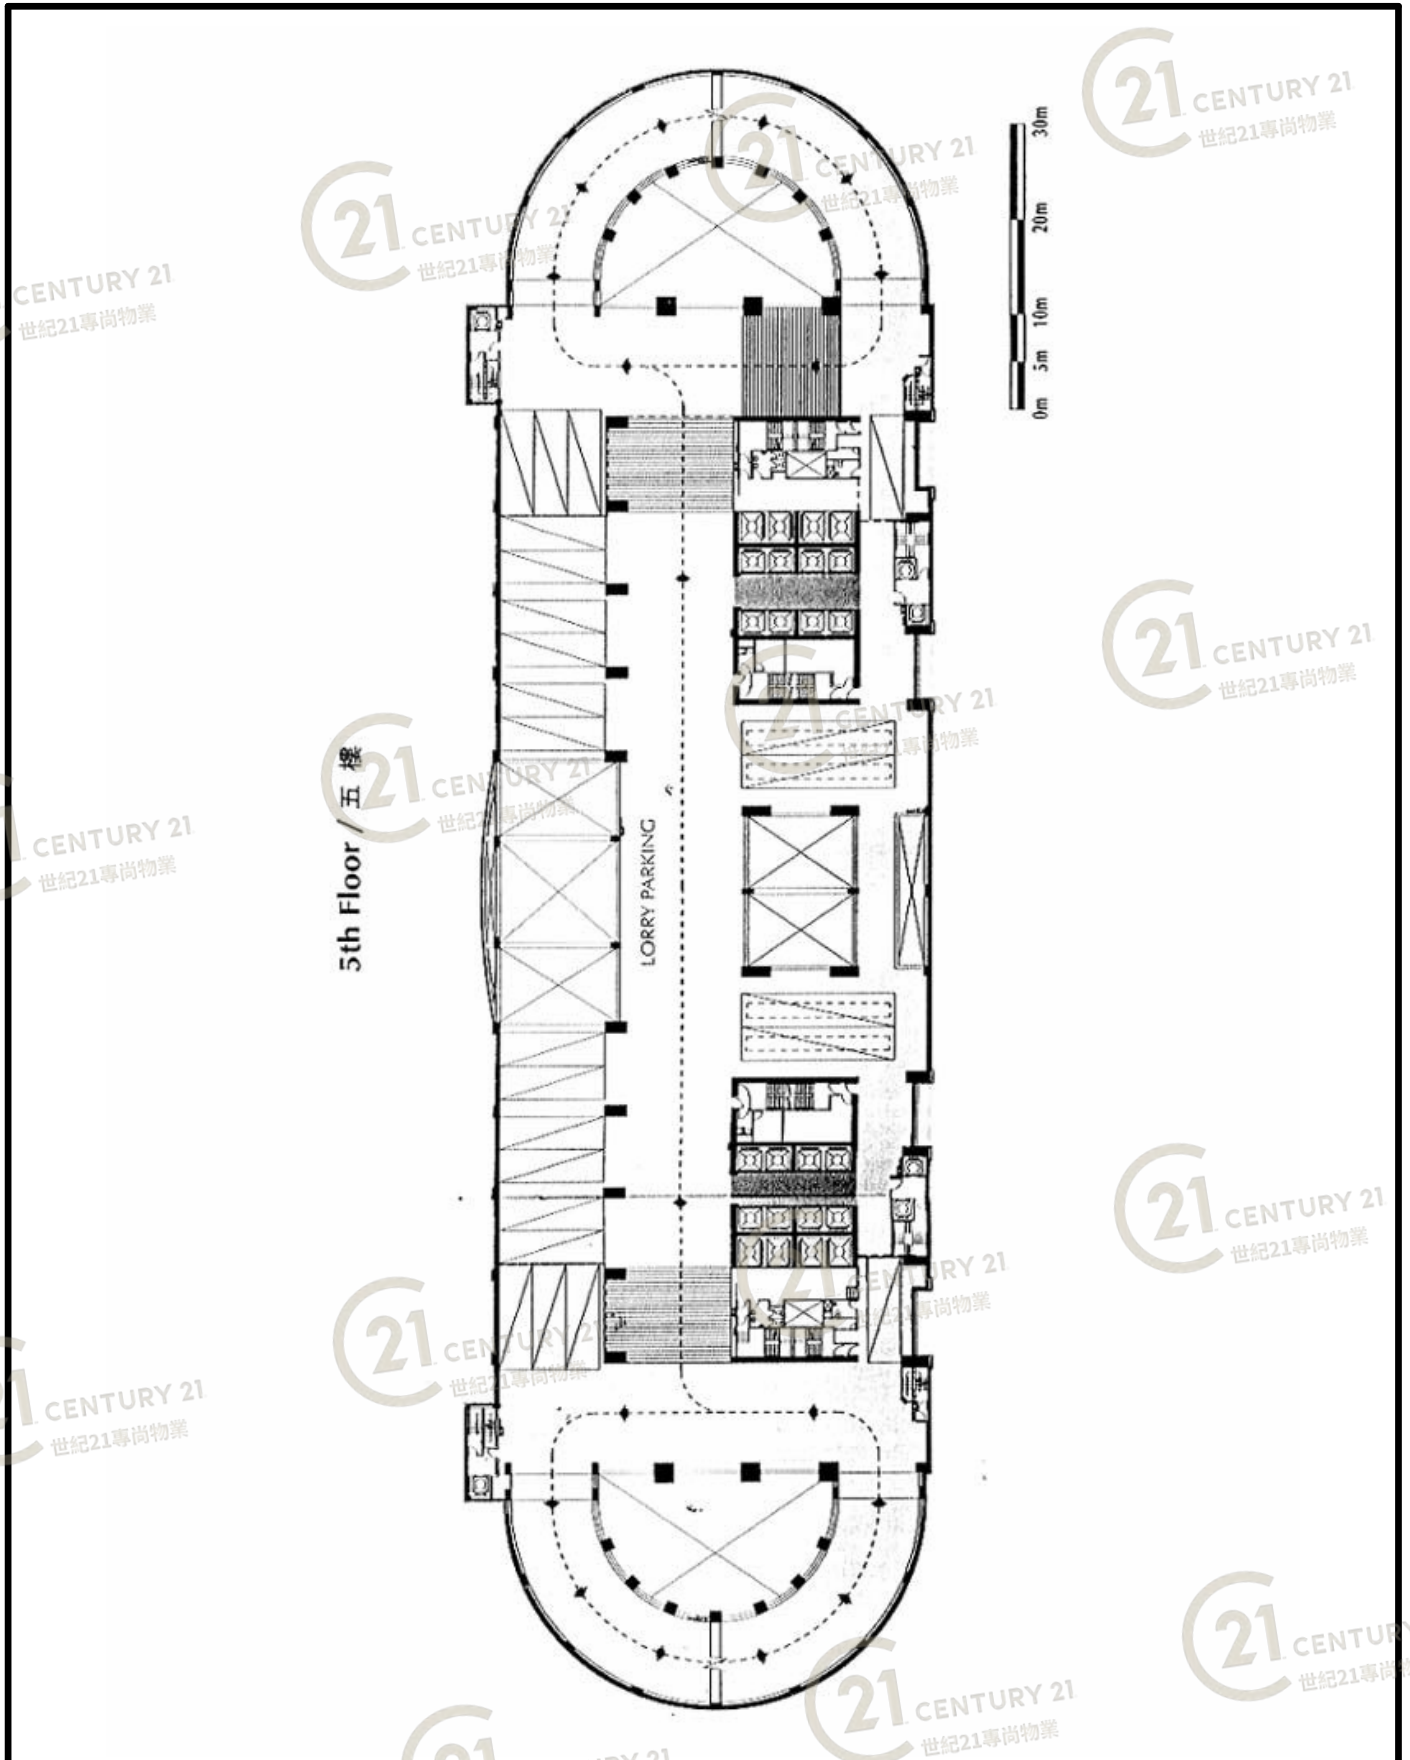

平面圖

Floor Plan

永得利廣場2座 Ever Gain Plaza Tower 2

NOT TO SCALE, FOR IDENTIFICATION PURPOSE ONLY

圖中所有數據比例，一概只作參考之用

平面圖

Floor Plan

5th Floor / 五樓