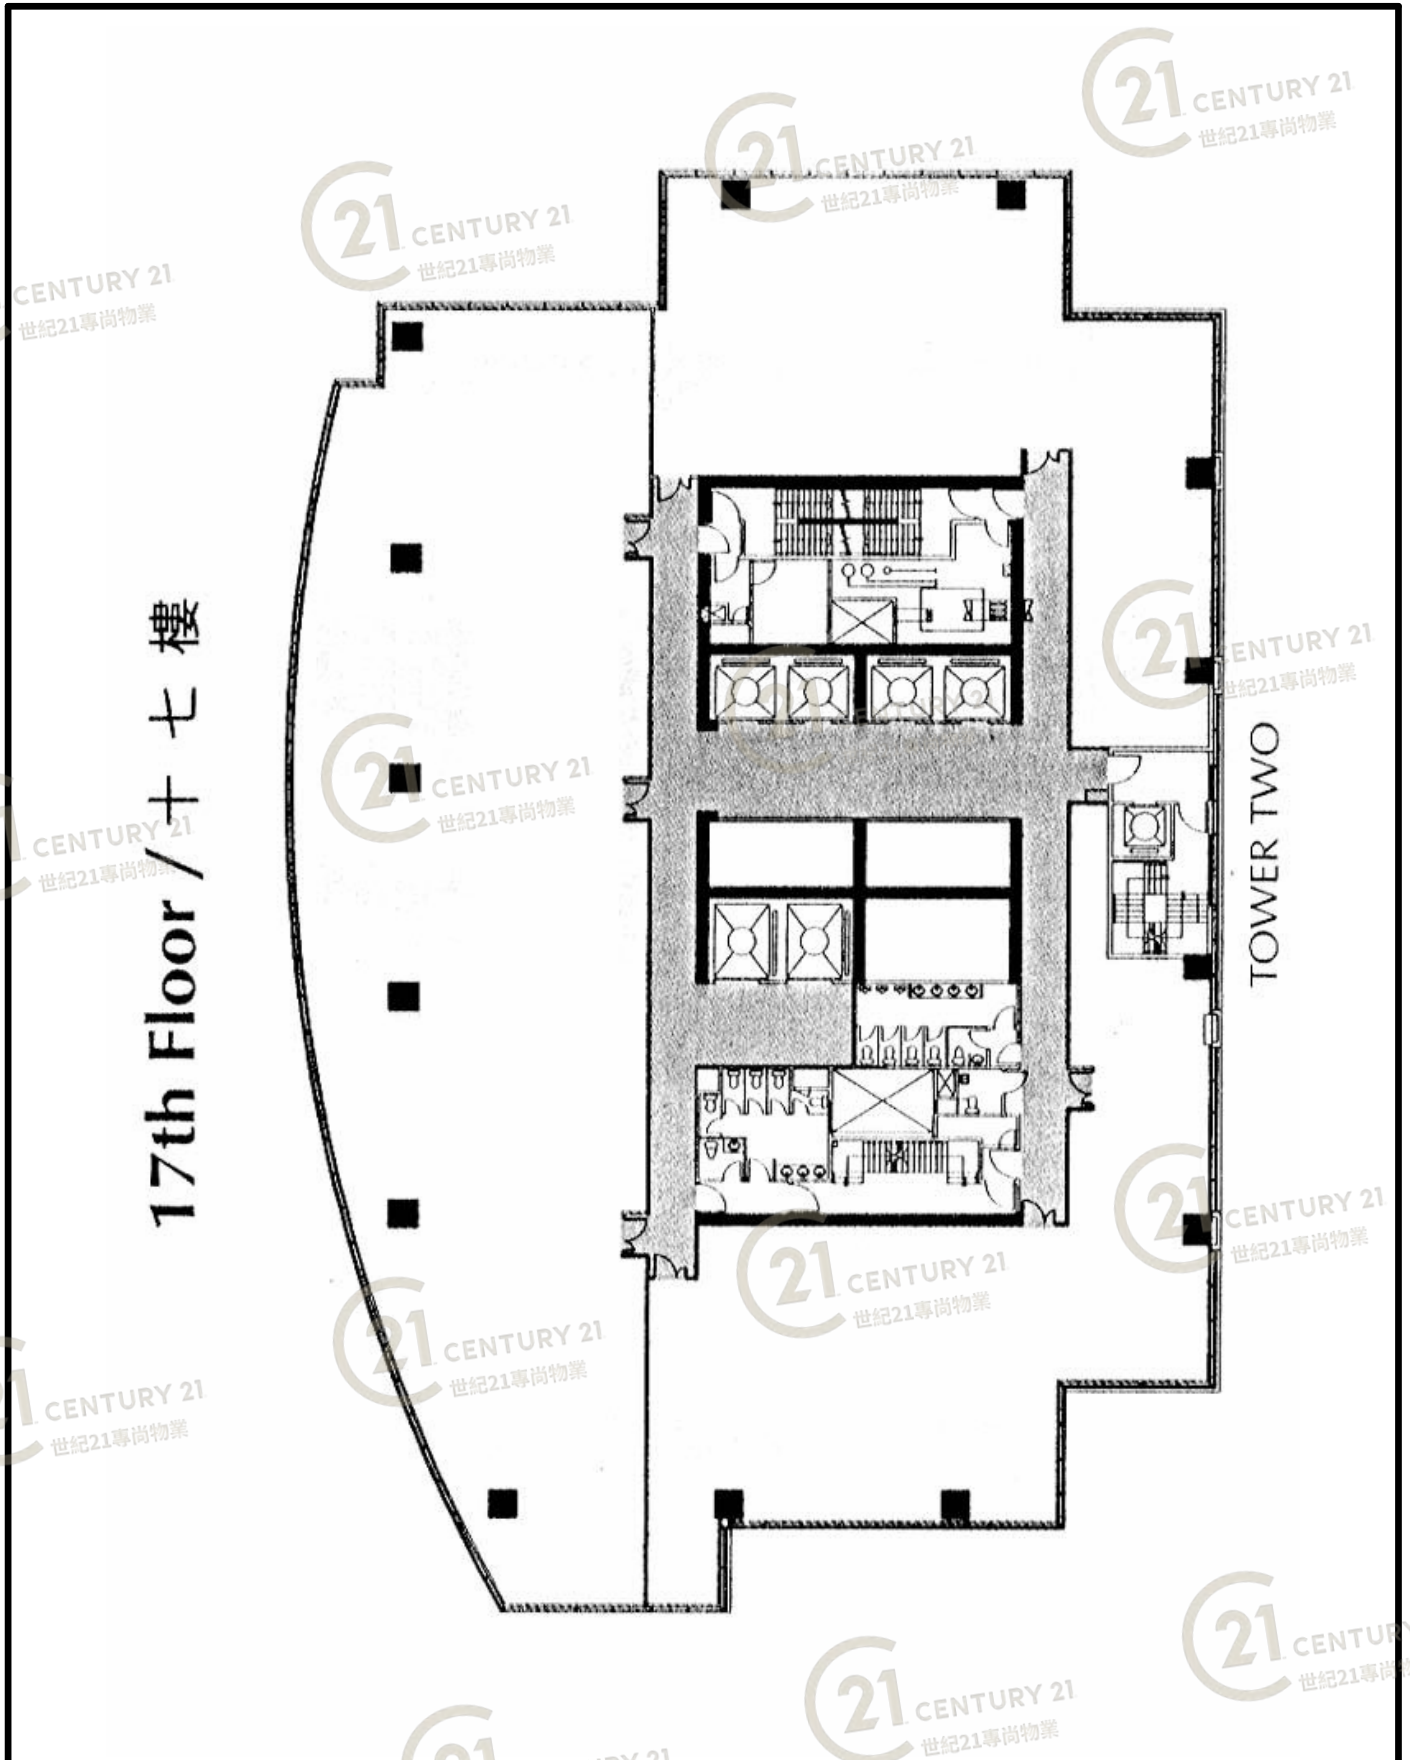

Interior Photo

永得利廣場2座 Ever Gain Plaza Tower 2

NOT TO SCALE, FOR IDENTIFICATION PURPOSE ONLY

圖中所有數據比例，一概只作參考之用

裝修圖

Interior Photo

永得利廣場2座 Ever Gain Plaza Tower 2

NOT TO SCALE, FOR IDENTIFICATION PURPOSE ONLY

圖中所有數據比例，一概只作參考之用

裝修圖

Interior Photo

永得利廣場2座 Ever Gain Plaza Tower 2

NOT TO SCALE, FOR IDENTIFICATION PURPOSE ONLY

圖中所有數據比例，一概只作參考之用

永得利廣場2座 Ever Gain Plaza Tower 2

NOT TO SCALE, FOR IDENTIFICATION PURPOSE ONLY

圖中所有數據比例，一概只作參考之用

平面圖

Floor Plan

17th Floor / 十七樓

TOWER TWO

永得利廣場2座 Ever Gain Plaza Tower 2

NOT TO SCALE, FOR IDENTIFICATION PURPOSE ONLY
圖中所有數據比例，一概只作參考之用

平面圖