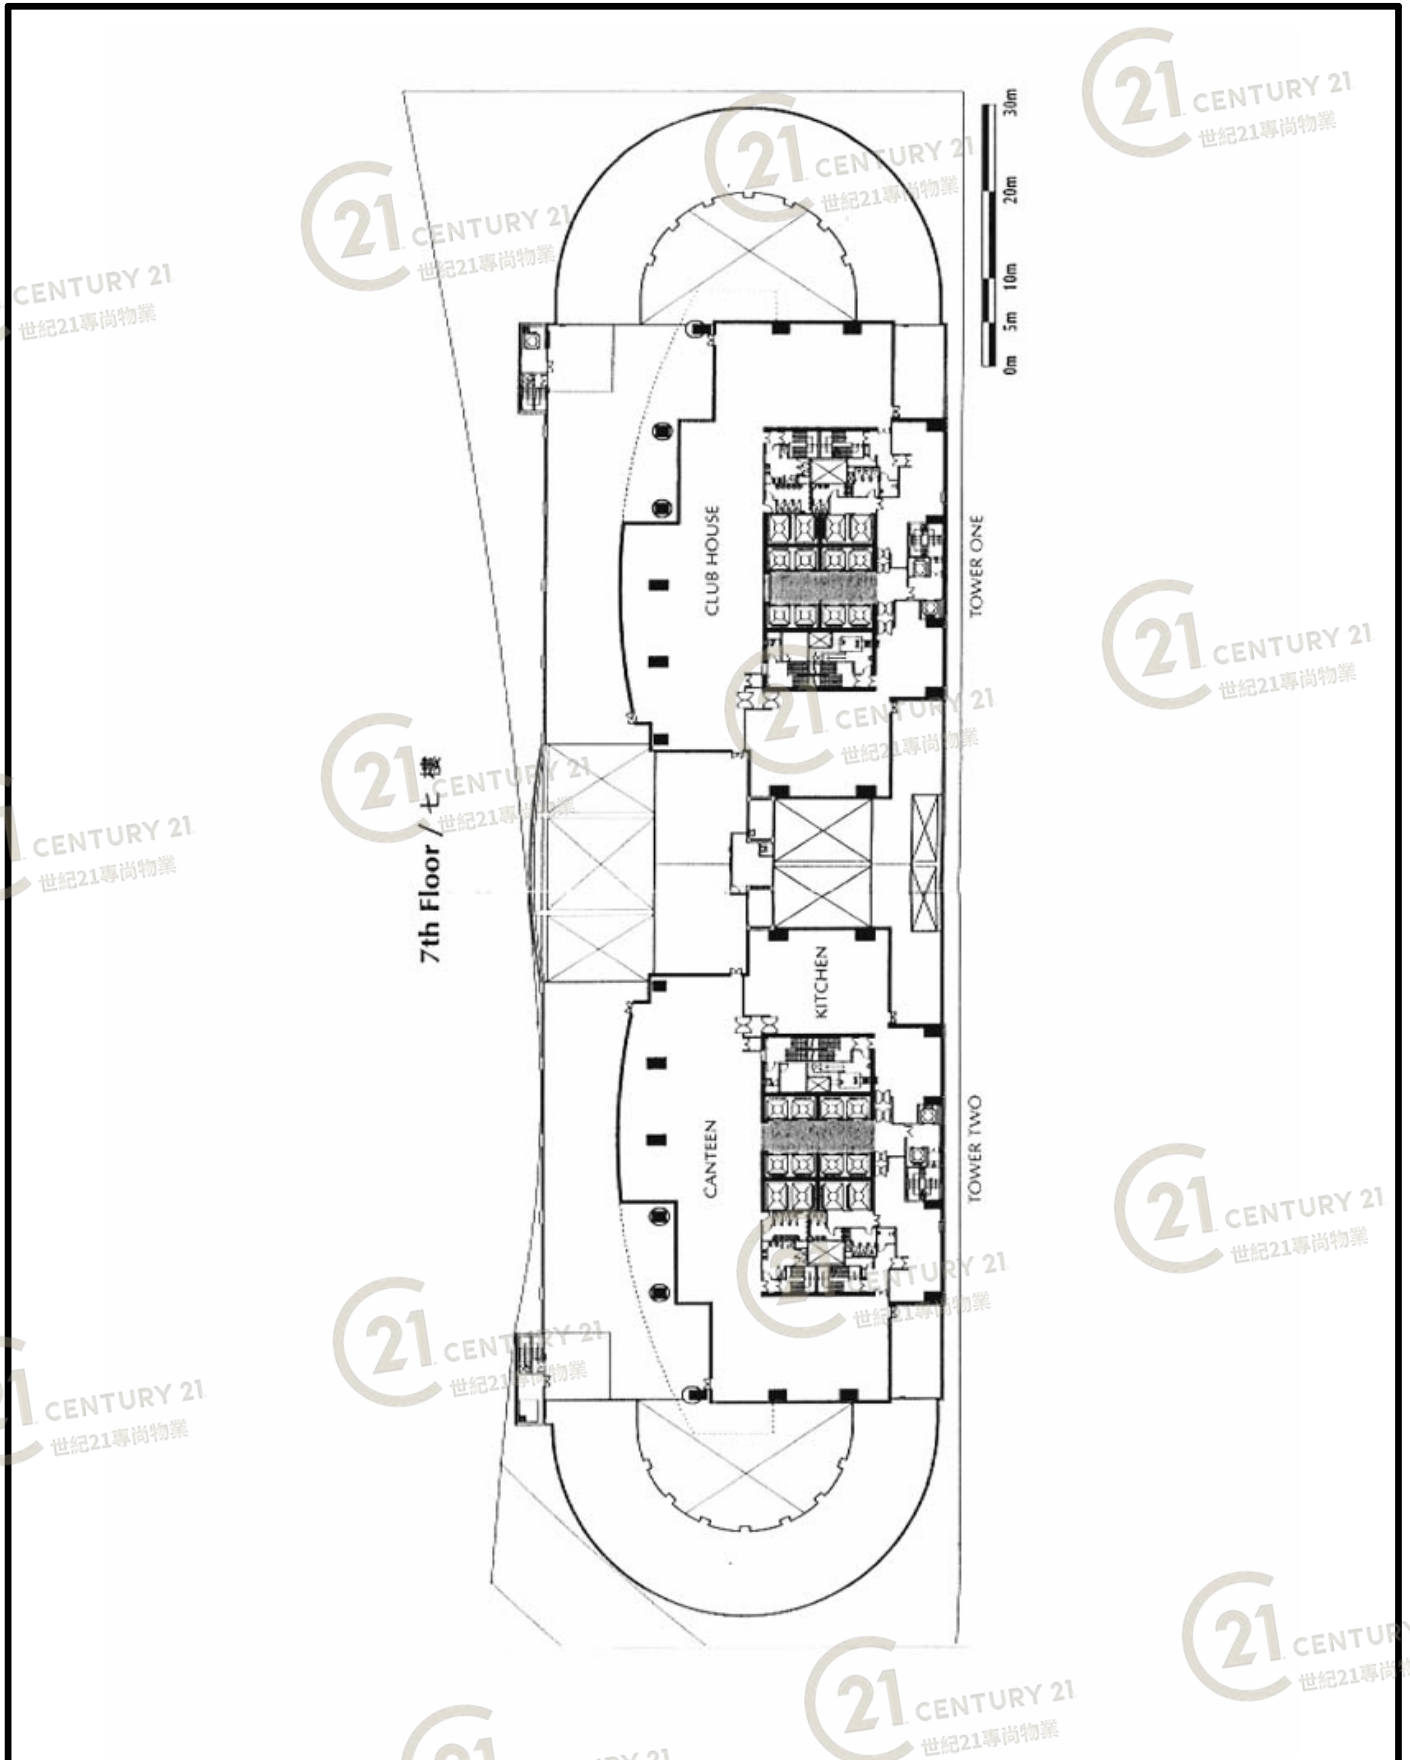

平面圖

Floor Plan

永得利廣場2座 Ever Gain Plaza Tower 2

NOT TO SCALE, FOR IDENTIFICATION PURPOSE ONLY

圖中所有數據比例，一概只作參考之用