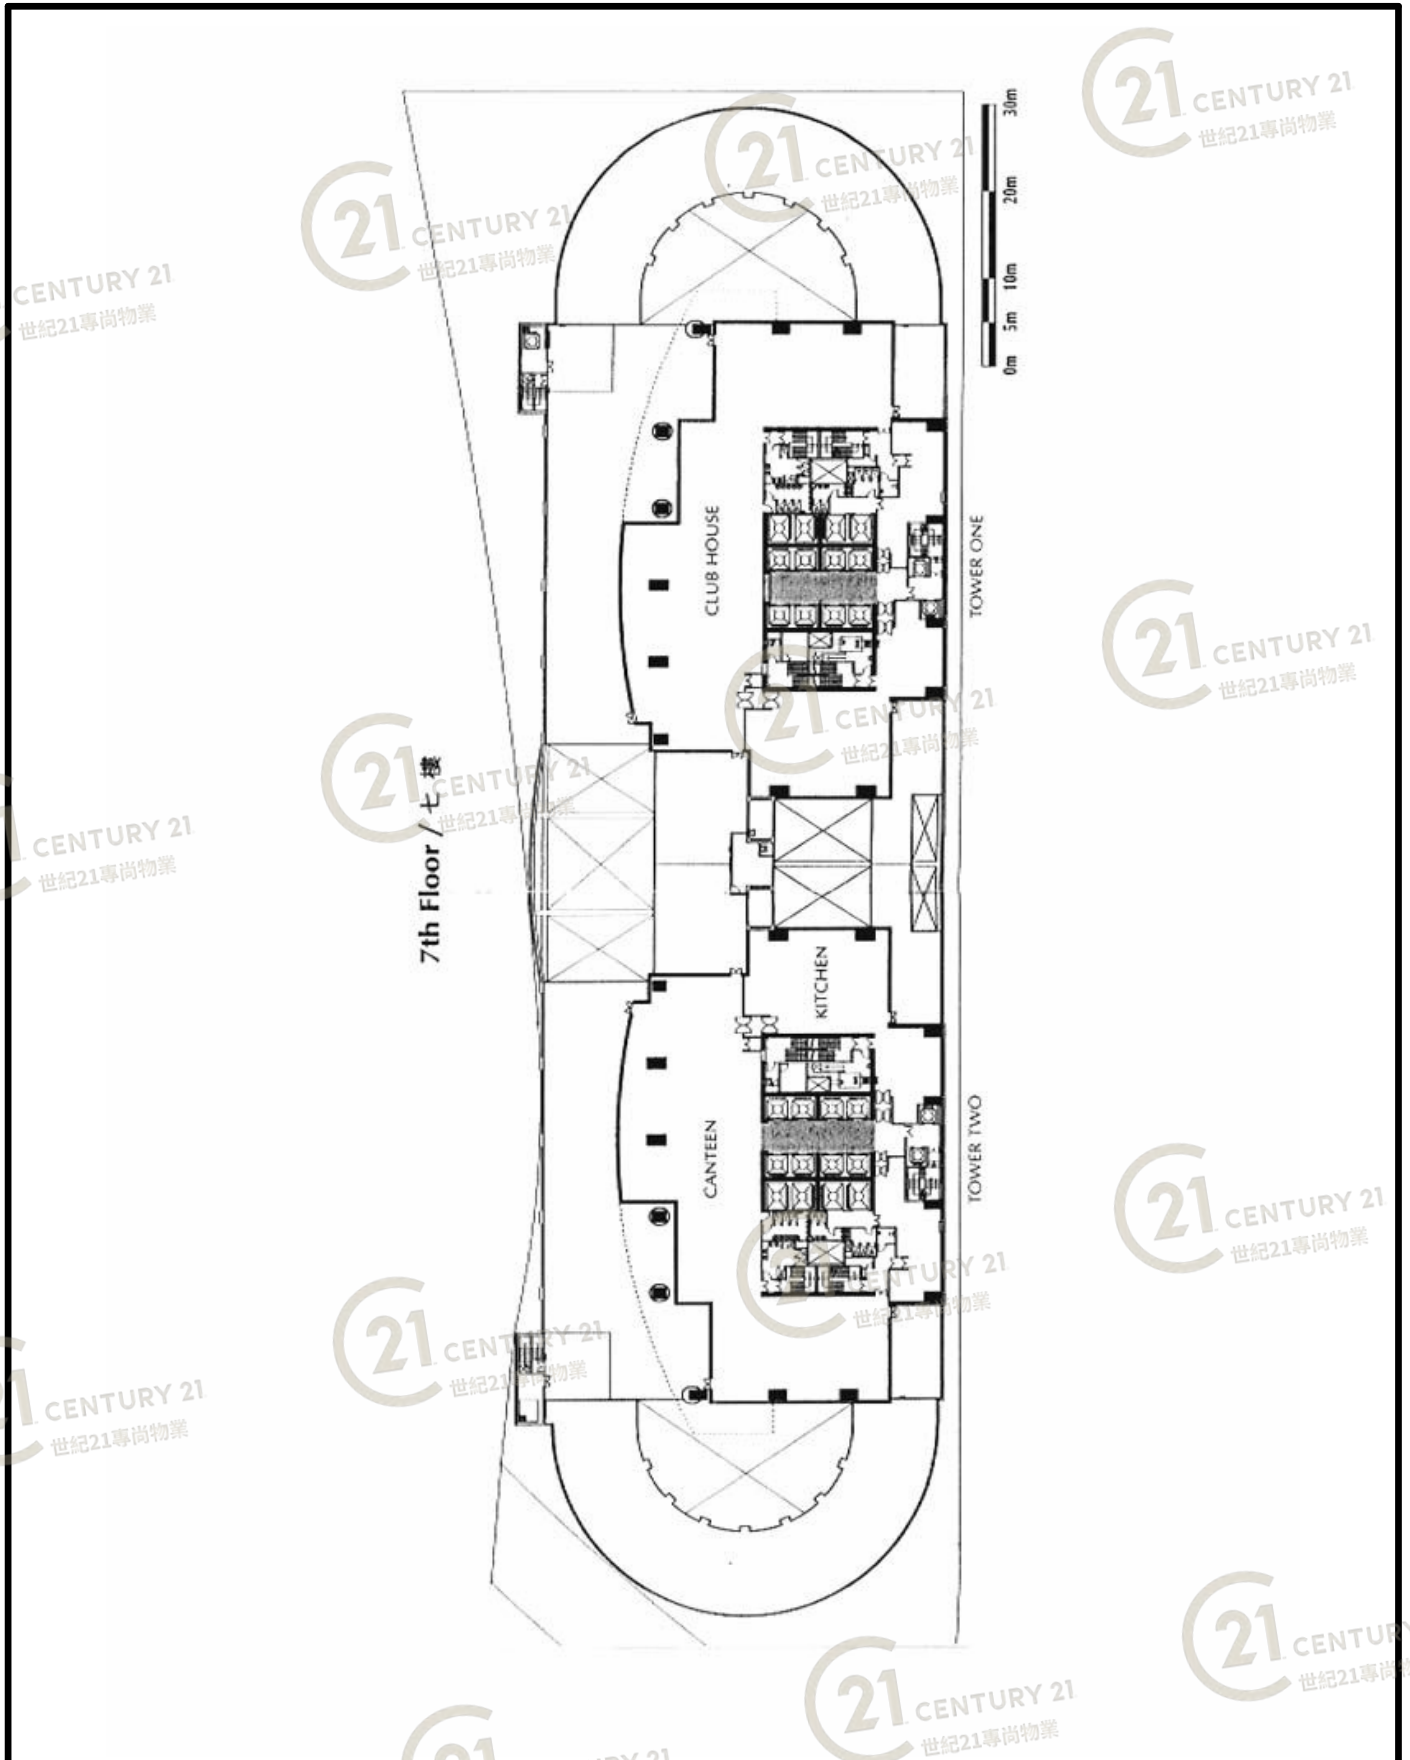

LORRY PARKING

永得利廣場2座 Ever Gain Plaza Tower 2

NOT TO SCALE, FOR IDENTIFICATION PURPOSE ONLY

圖中所有數據比例，一概只作參考之用

平面圖

Floor Plan

永得利廣場2座 Ever Gain Plaza Tower 2

NOT TO SCALE, FOR IDENTIFICATION PURPOSE ONLY

圖中所有數據比例，一概只作參考之用

平面圖

Floor Plan

永得利廣場2座 Ever Gain Plaza Tower 2

NOT TO SCALE, FOR IDENTIFICATION PURPOSE ONLY

圖中所有數據比例，一概只作參考之用

平面圖

Floor Plan