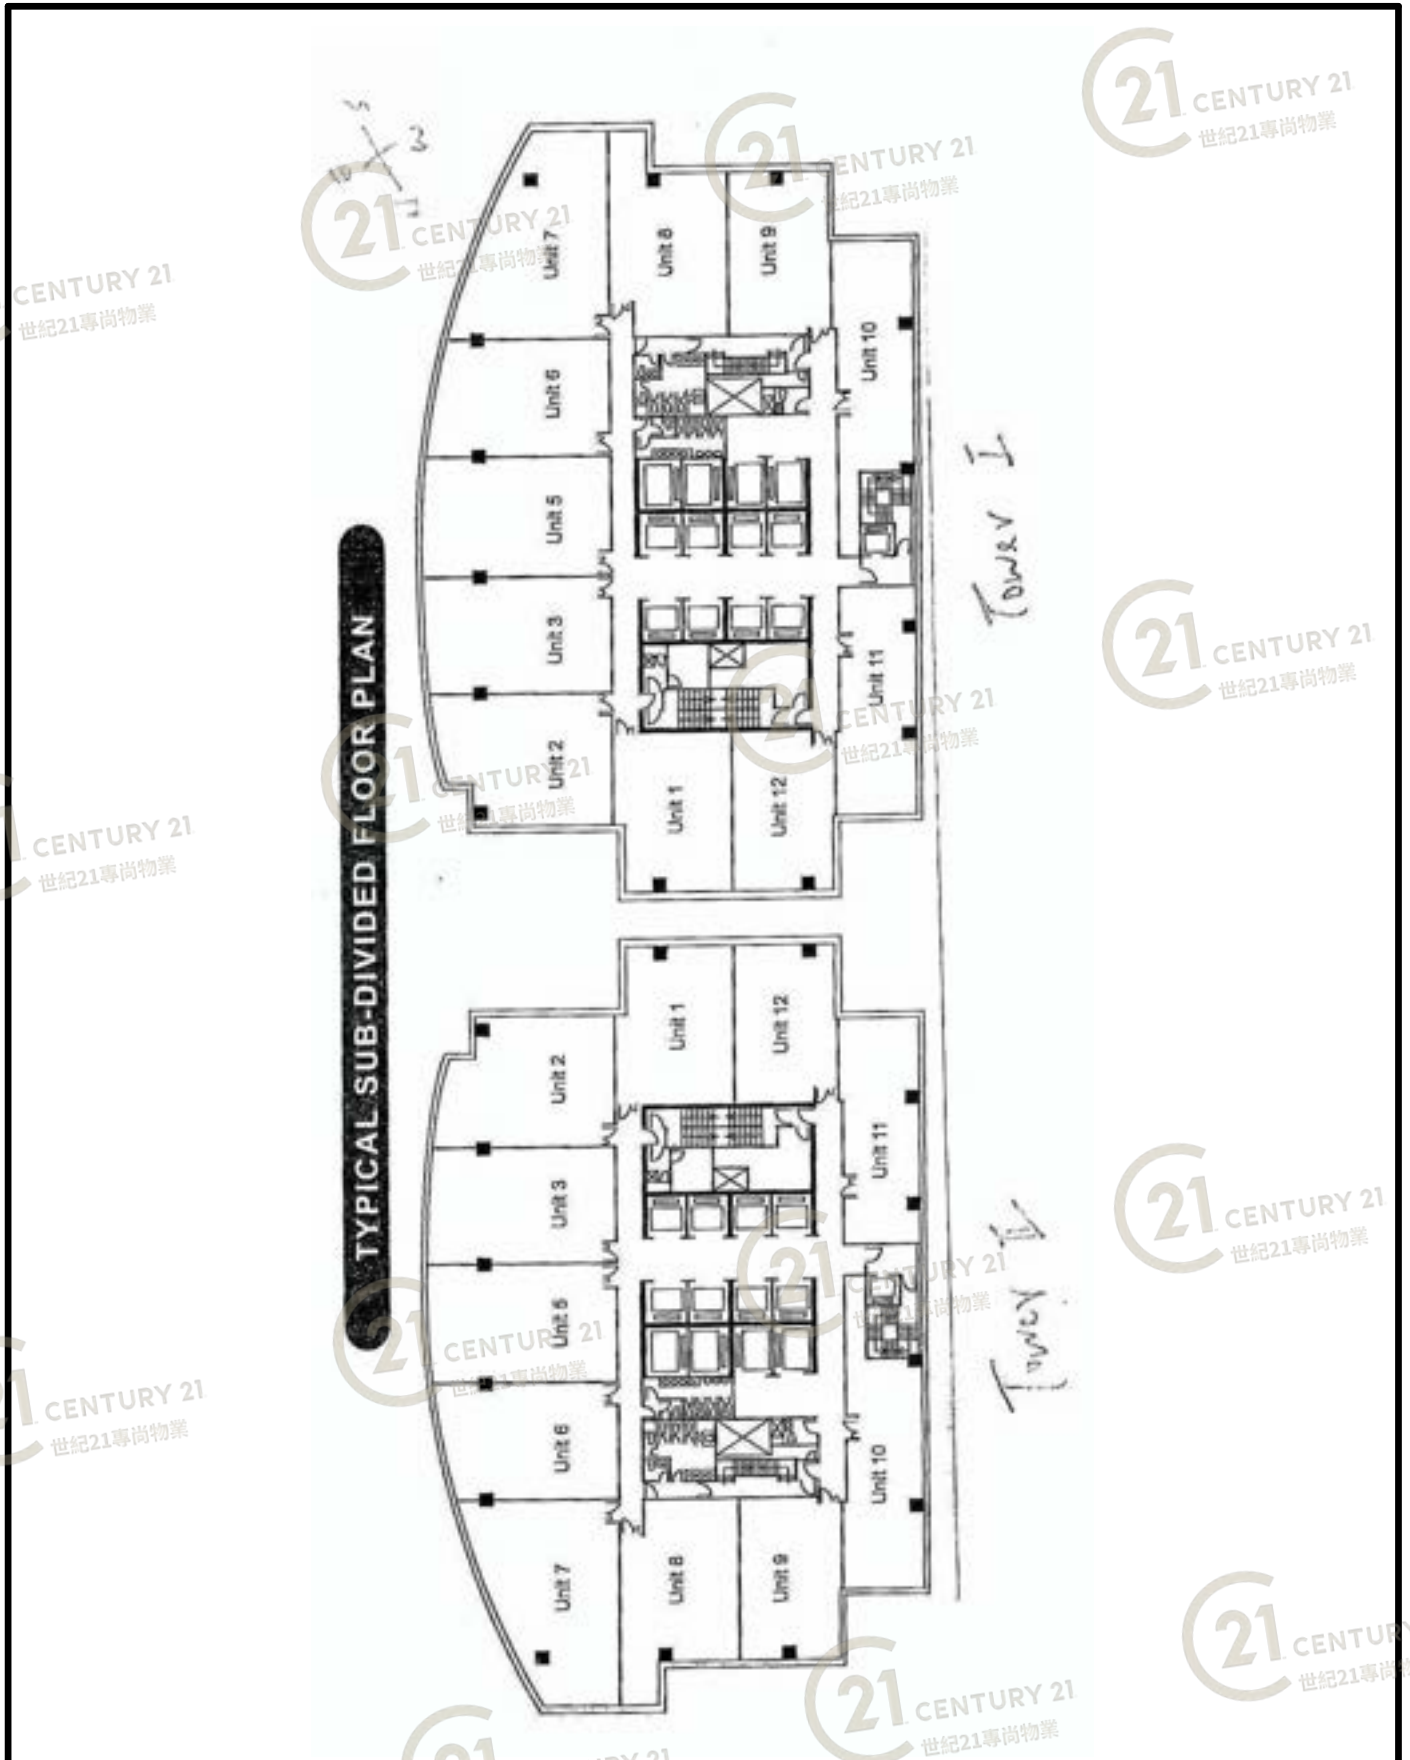

圖中所有數據比例，一概只作參考之用

裝修圖

Interior Photo

永得利廣場2座 Ever Gain Plaza Tower 2

NOT TO SCALE, FOR IDENTIFICATION PURPOSE ONLY

圖中所有數據比例，一概只作參考之用

平面圖

Floor Plan