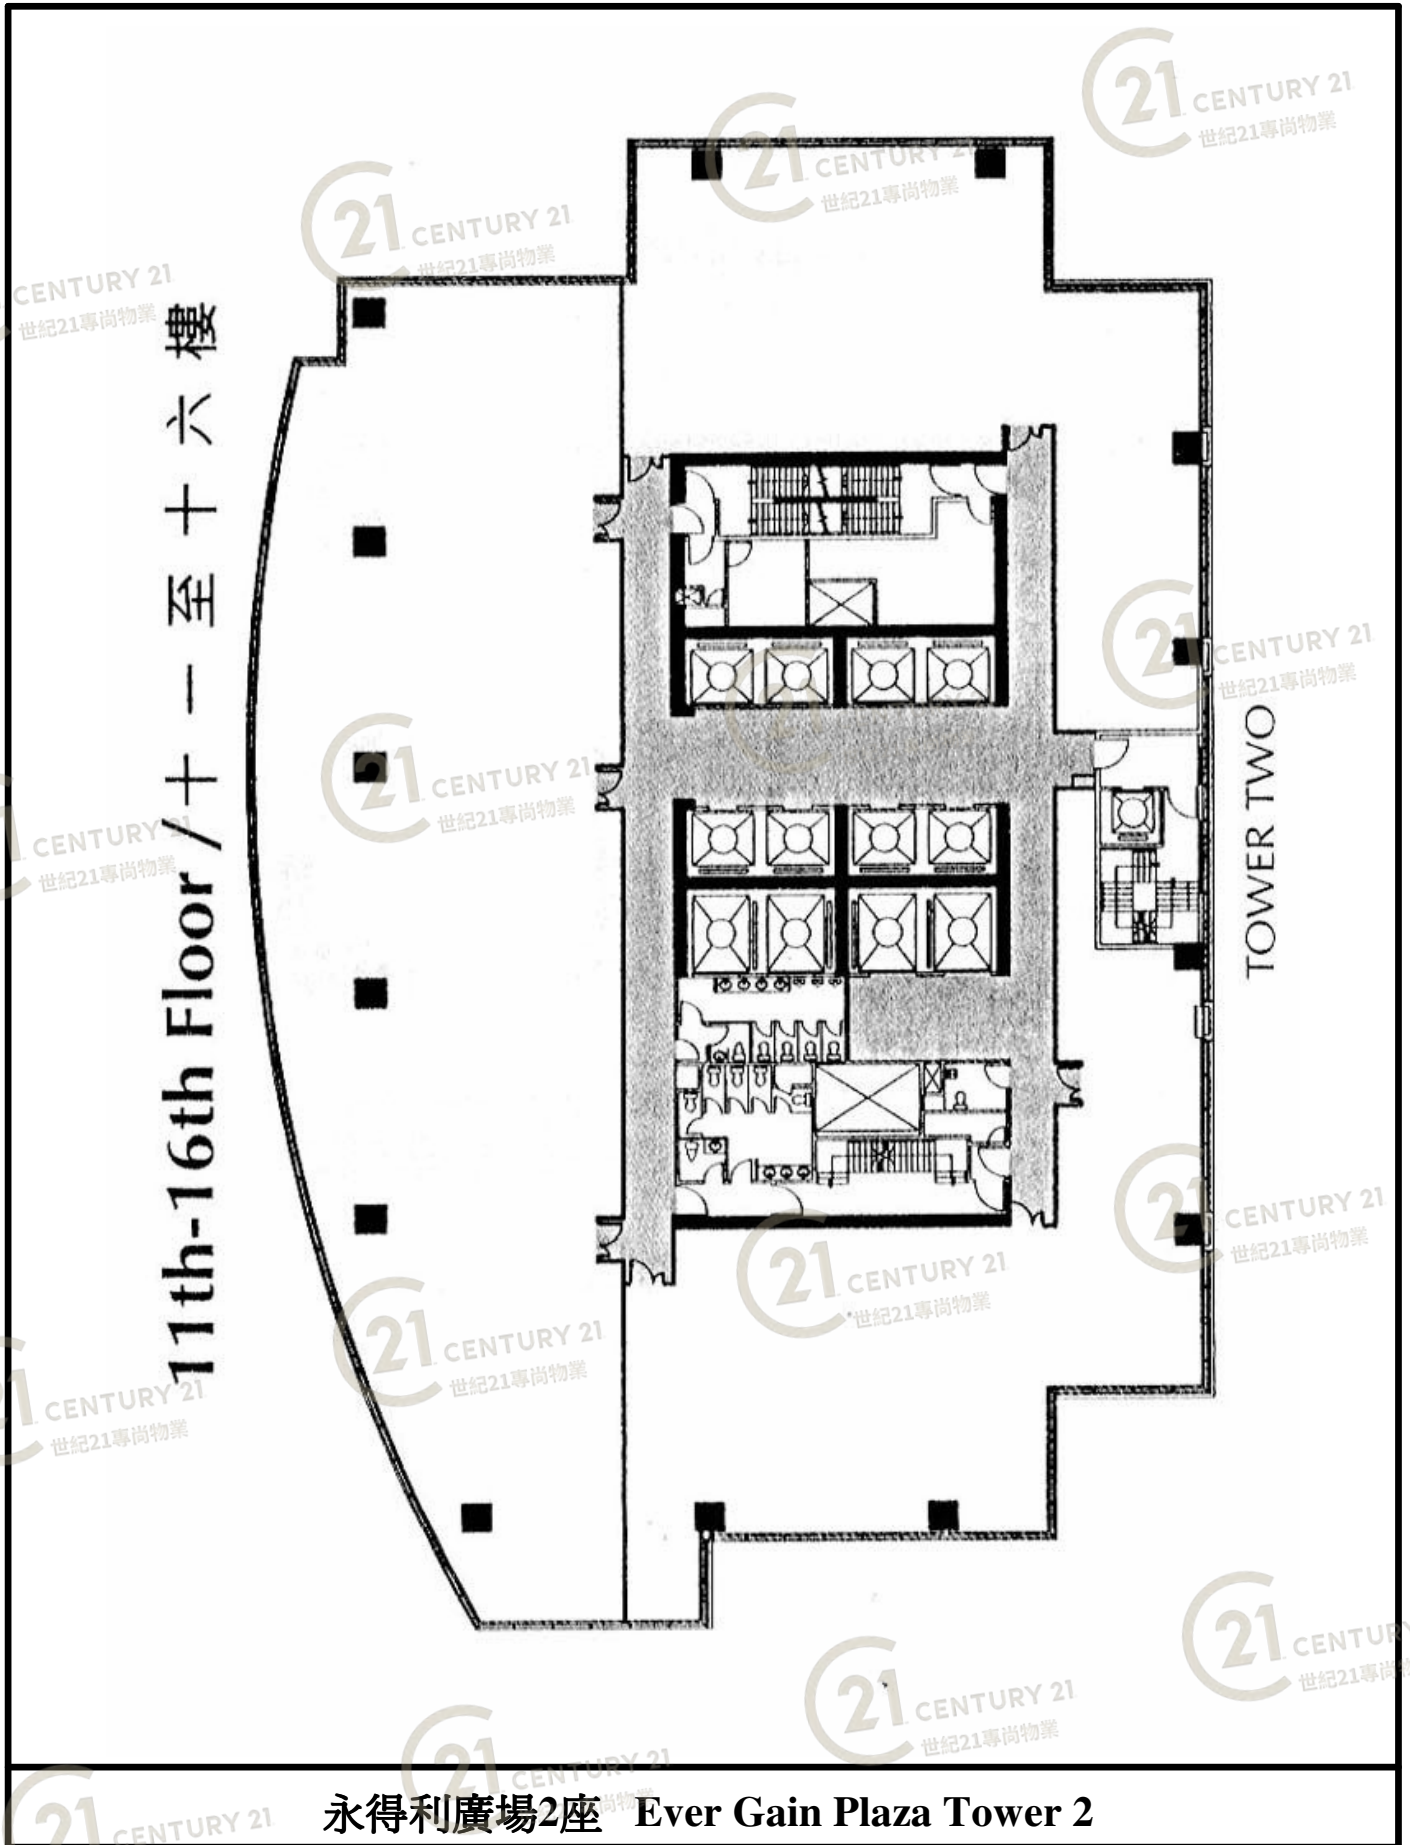

平面圖

Floor Plan

永得利廣場2座 Ever Gain Plaza Tower 2

NOT TO SCALE, FOR IDENTIFICATION PURPOSE ONLY

圖中所有數據比例，一概只作參考之用

平面圖

Floor Plan

NOT TO SCALE, FOR IDENTIFICATION PURPOSE ONLY

圖中所有數據比例，一概只作參考之用

永得利廣場2座 Ever Gain Plaza Tower 2

NOT TO SCALE, FOR IDENTIFICATION PURPOSE ONLY

圖中所有數據比例，一概只作參考之用

裝修圖

Interior Photo

永得利廣場2座 Ever Gain Plaza Tower 2

NOT TO SCALE, FOR IDENTIFICATION PURPOSE ONLY

圖中所有數據比例，一概只作參考之用

裝修圖

Interior Photo

永得利廣場2座 Ever Gain Plaza Tower 2

NOT TO SCALE, FOR IDENTIFICATION PURPOSE ONLY

圖中所有數據比例，一概只作參考之用

裝修圖

Interior Photo