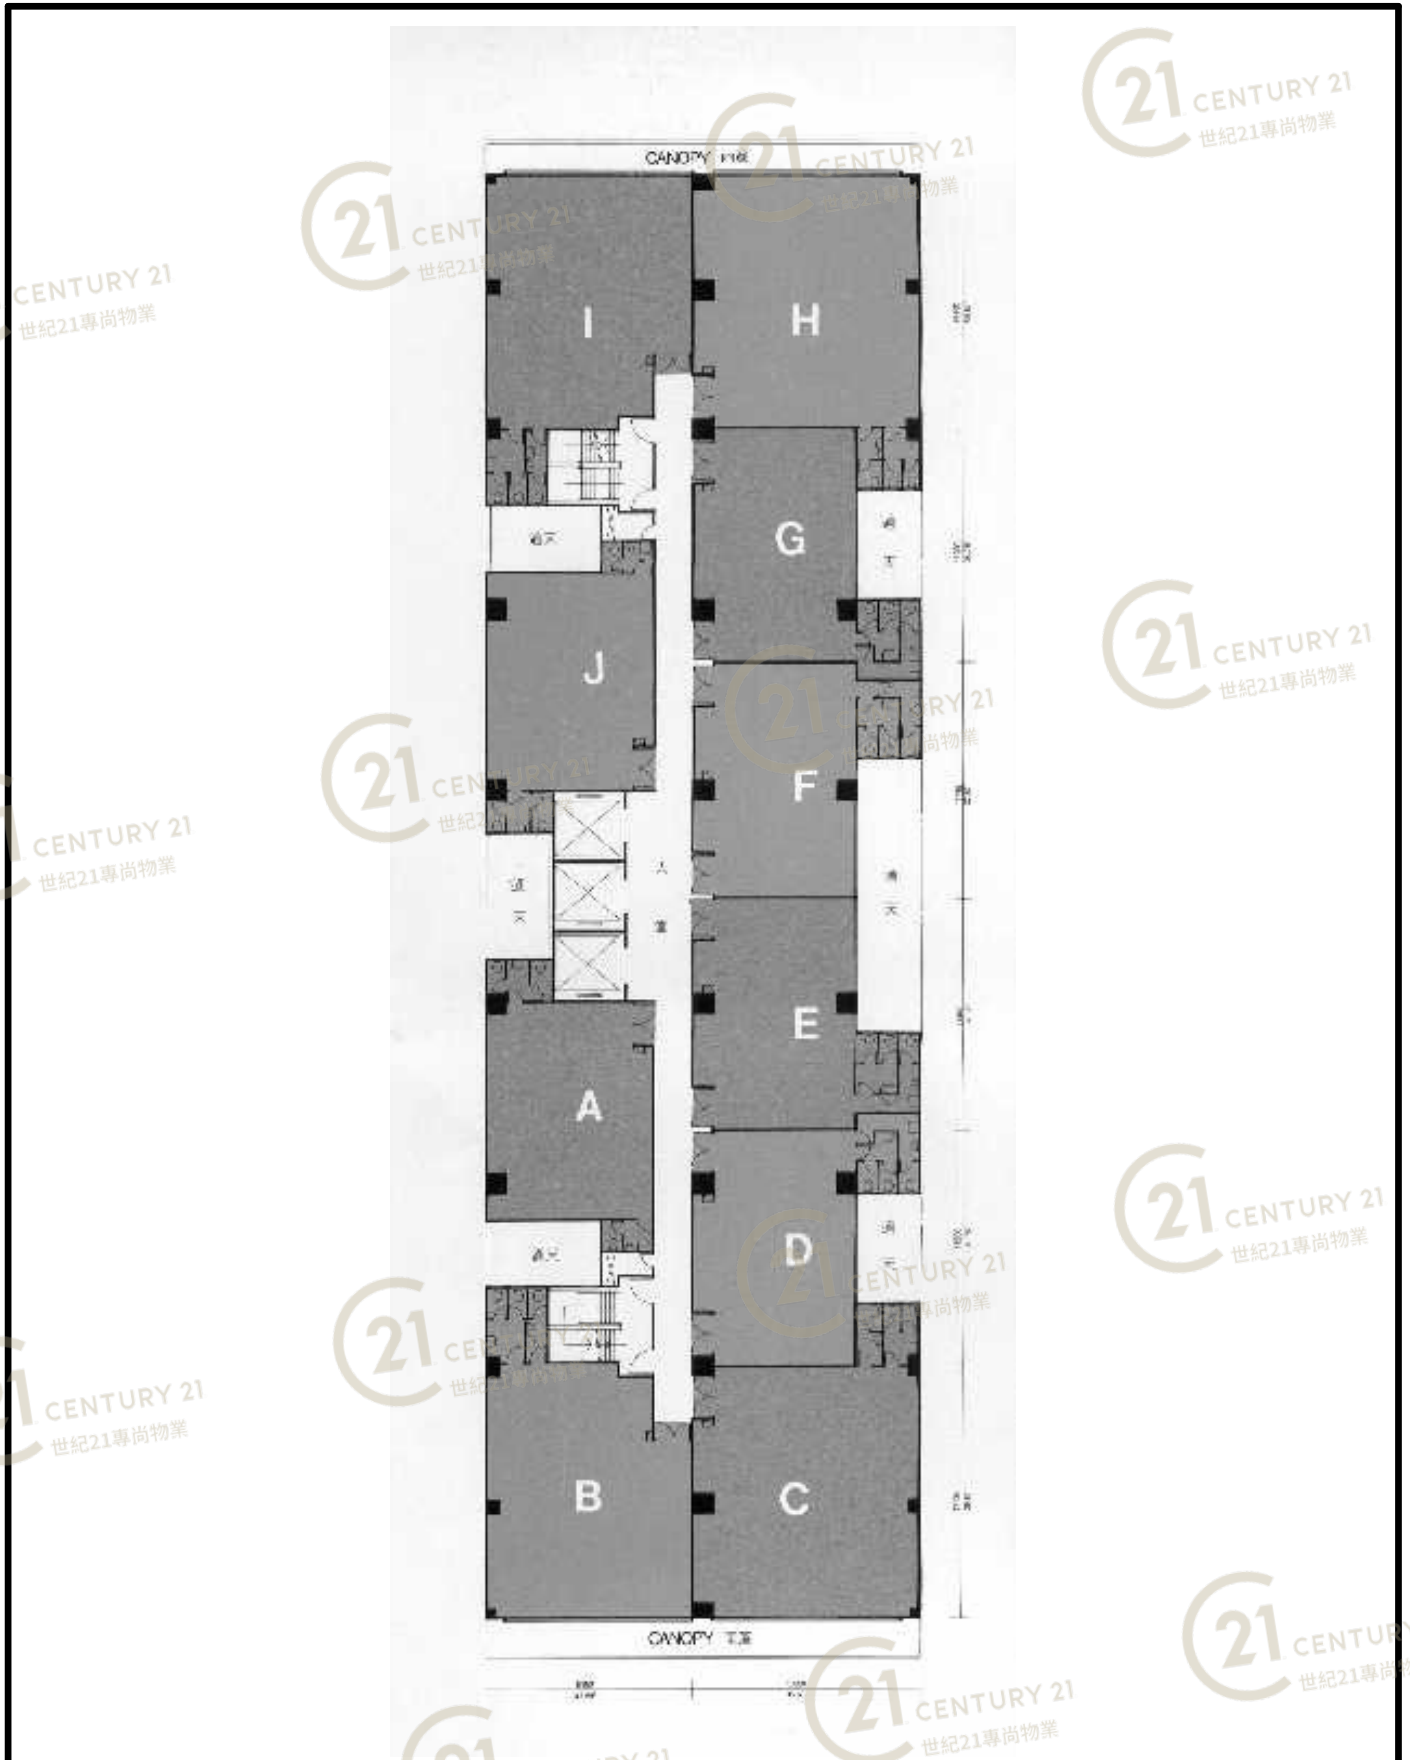

平面圖

Floor Plan

華福工業大廈 Waford Industrial Building

NOT TO SCALE, FOR IDENTIFICATION PURPOSE ONLY

圖中所有數據比例，一概只作參考之用

平面圖

Floor Plan

華福工業大廈 Waford Industrial Building

NOT TO SCALE, FOR IDENTIFICATION PURPOSE ONLY

圖中所有數據比例，一概只作參考之用

平面圖

Floor Plan

華福工業大廈 Waford Industrial Building

NOT TO SCALE, FOR IDENTIFICATION PURPOSE ONLY

圖中所有數據比例，一概只作參考之用

平面圖

Floor Plan

華福工業大廈 Waford Industrial Building

NOT TO SCALE, FOR IDENTIFICATION PURPOSE ONLY

圖中所有數據比例，一概只作參考之用

平面圖

Floor Plan

華福工業大廈 Waford Industrial Building

NOT TO SCALE, FOR IDENTIFICATION PURPOSE ONLY