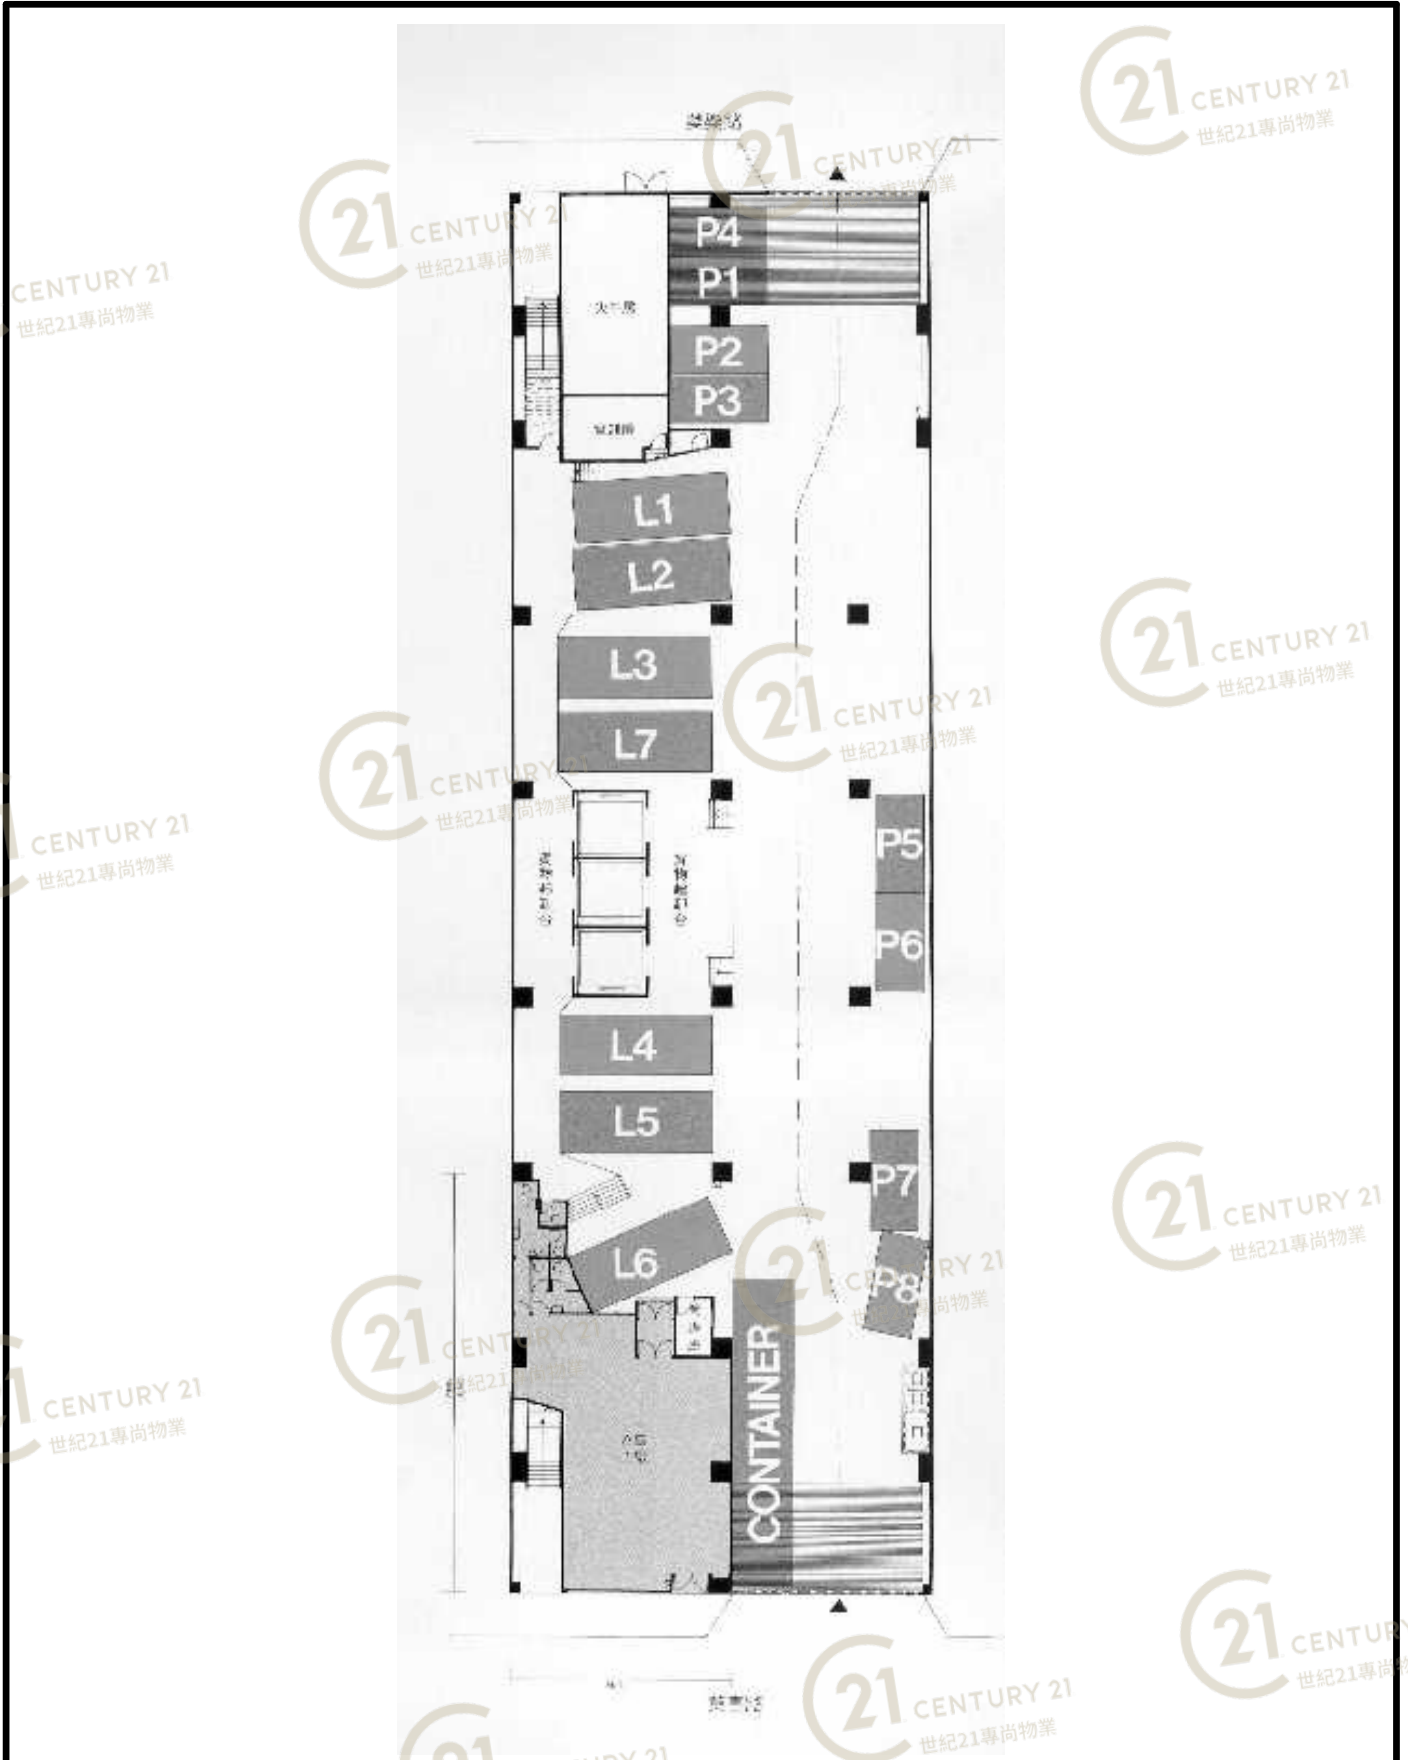

平面圖

Floor Plan

華福工業大廈 Waford Industrial Building

NOT TO SCALE, FOR IDENTIFICATION PURPOSE ONLY

圖中所有數據比例，一概只作參考之用

平面圖

Floor Plan

華福工業大廈 Waford Industrial Building

NOT TO SCALE, FOR IDENTIFICATION PURPOSE ONLY

圖中所有數據比例，一概只作參考之用

平面圖

Floor Plan

華福工業大廈 Waford Industrial Building

NOT TO SCALE, FOR IDENTIFICATION PURPOSE ONLY

圖中所有數據比例，一概只作參考之用

平面圖

Floor Plan

華福工業大廈 Waford Industrial Building

NOT TO SCALE, FOR IDENTIFICATION PURPOSE ONLY

圖中所有數據比例，一概只作參考之用

平面圖

Floor Plan

華福工業大廈 Waford Industrial Building

NOT TO SCALE, FOR IDENTIFICATION PURPOSE ONLY

圖中所有數據比例，一概只作參考之用

外觀圖

Building Outlook

華福工業大廈 Waford Industrial Building

NOT TO SCALE, FOR IDENTIFICATION PURPOSE ONLY

圖中所有數據比例，一概只作參考之用

外觀圖

Building Outlook