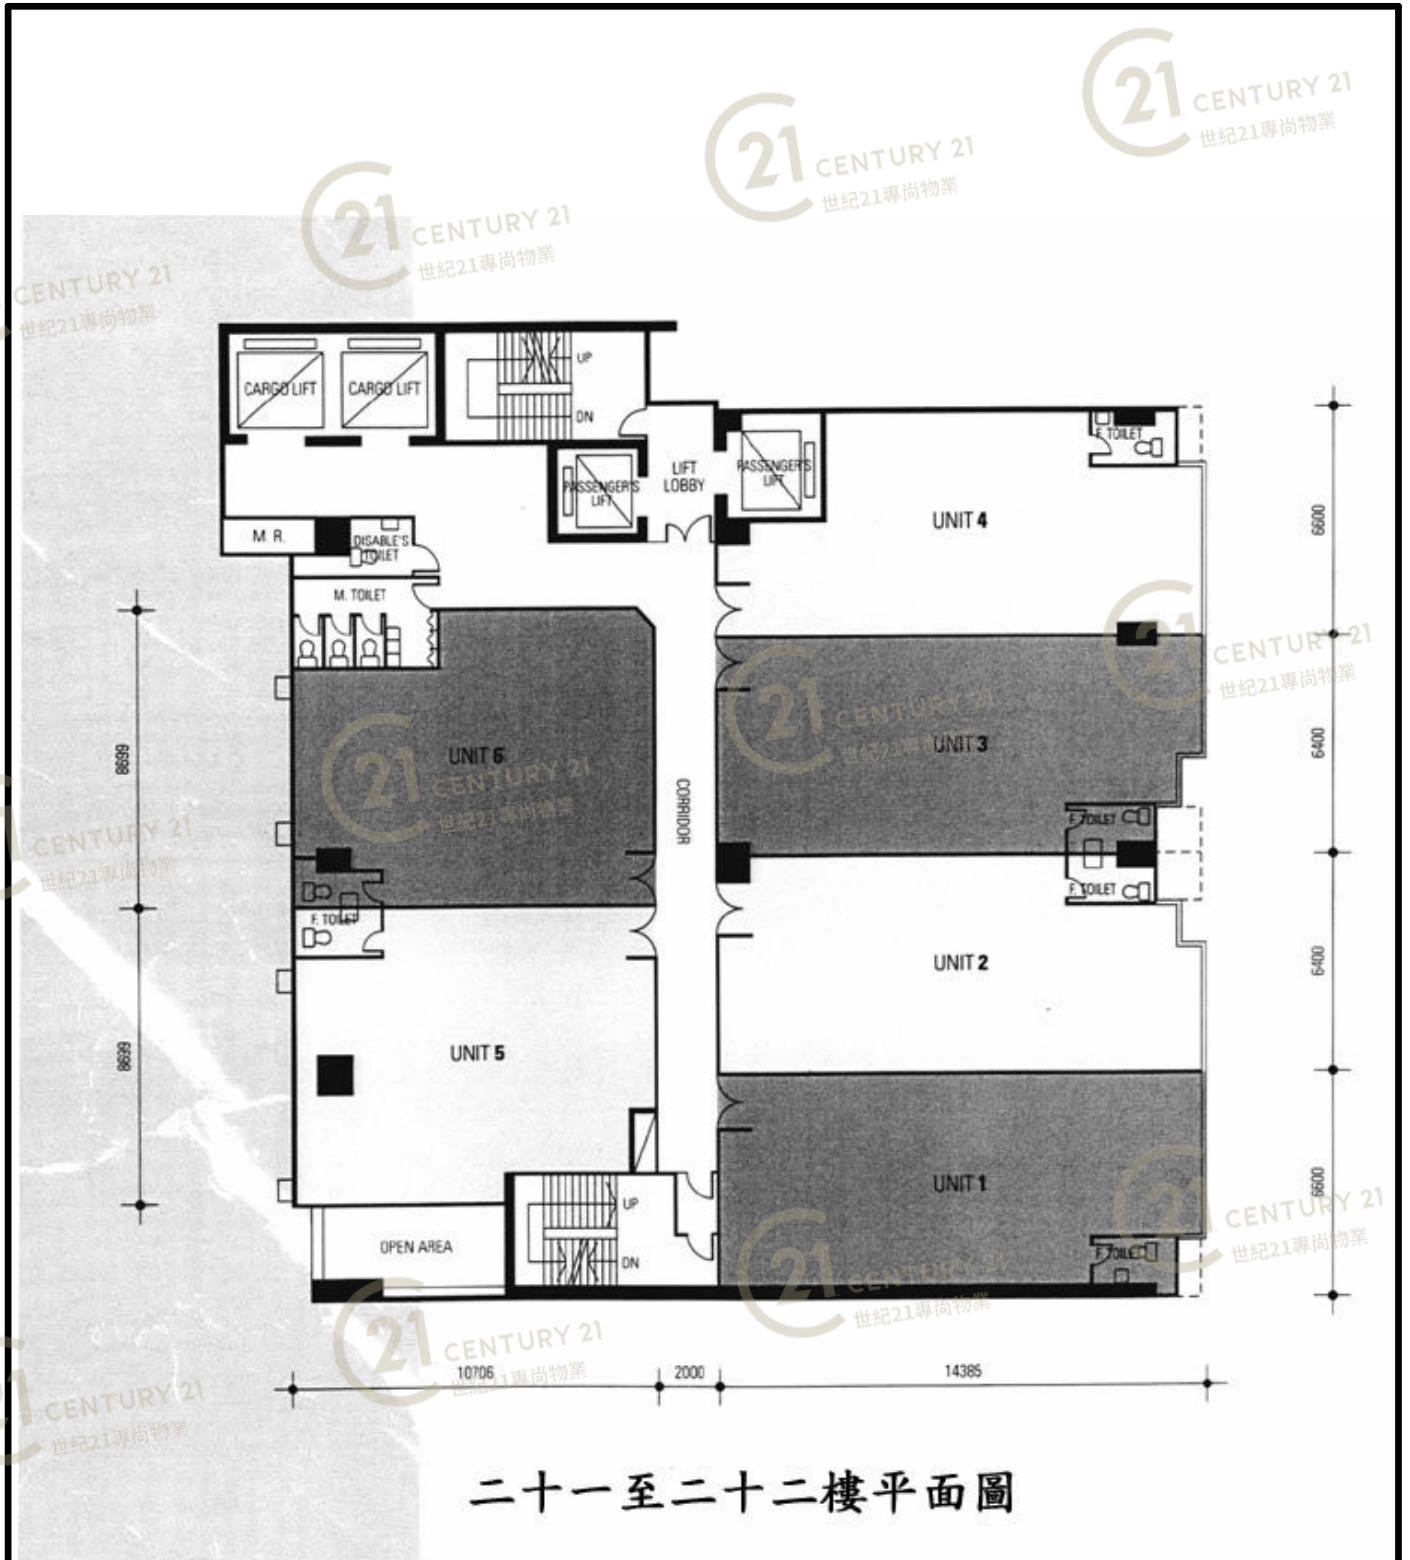

平面圖

Floor Plan

一樓平面圖

海暉中心 Seapower Centre

NOT TO SCALE, FOR IDENTIFICATION PURPOSE ONLY

圖中所有數據比例，一概只作參考之用

平面圖

Floor Plan

海暉中心 Seapower Centre

NOT TO SCALE, FOR IDENTIFICATION PURPOSE ONLY

圖中所有數據比例，一概只作參考之用

平面圖

Floor Plan

二樓平面圖

海暉中心 Seapower Centre

NOT TO SCALE, FOR IDENTIFICATION PURPOSE ONLY
圖中所有數據比例，一概只作參考之用

平面圖

Floor Plan

三樓平面圖

海暉中心 Seapower Centre

NOT TO SCALE, FOR IDENTIFICATION PURPOSE ONLY

圖中所有數據比例，一概只作參考之用

平面圖

Floor Plan

五至二十樓平面圖

海暉中心 Seapower Centre

NOT TO SCALE, FOR IDENTIFICATION PURPOSE ONLY

圖中所有數據比例，一概只作參考之用

平面圖

Floor Plan

地下平面圖

海暉中心 Seapower Centre