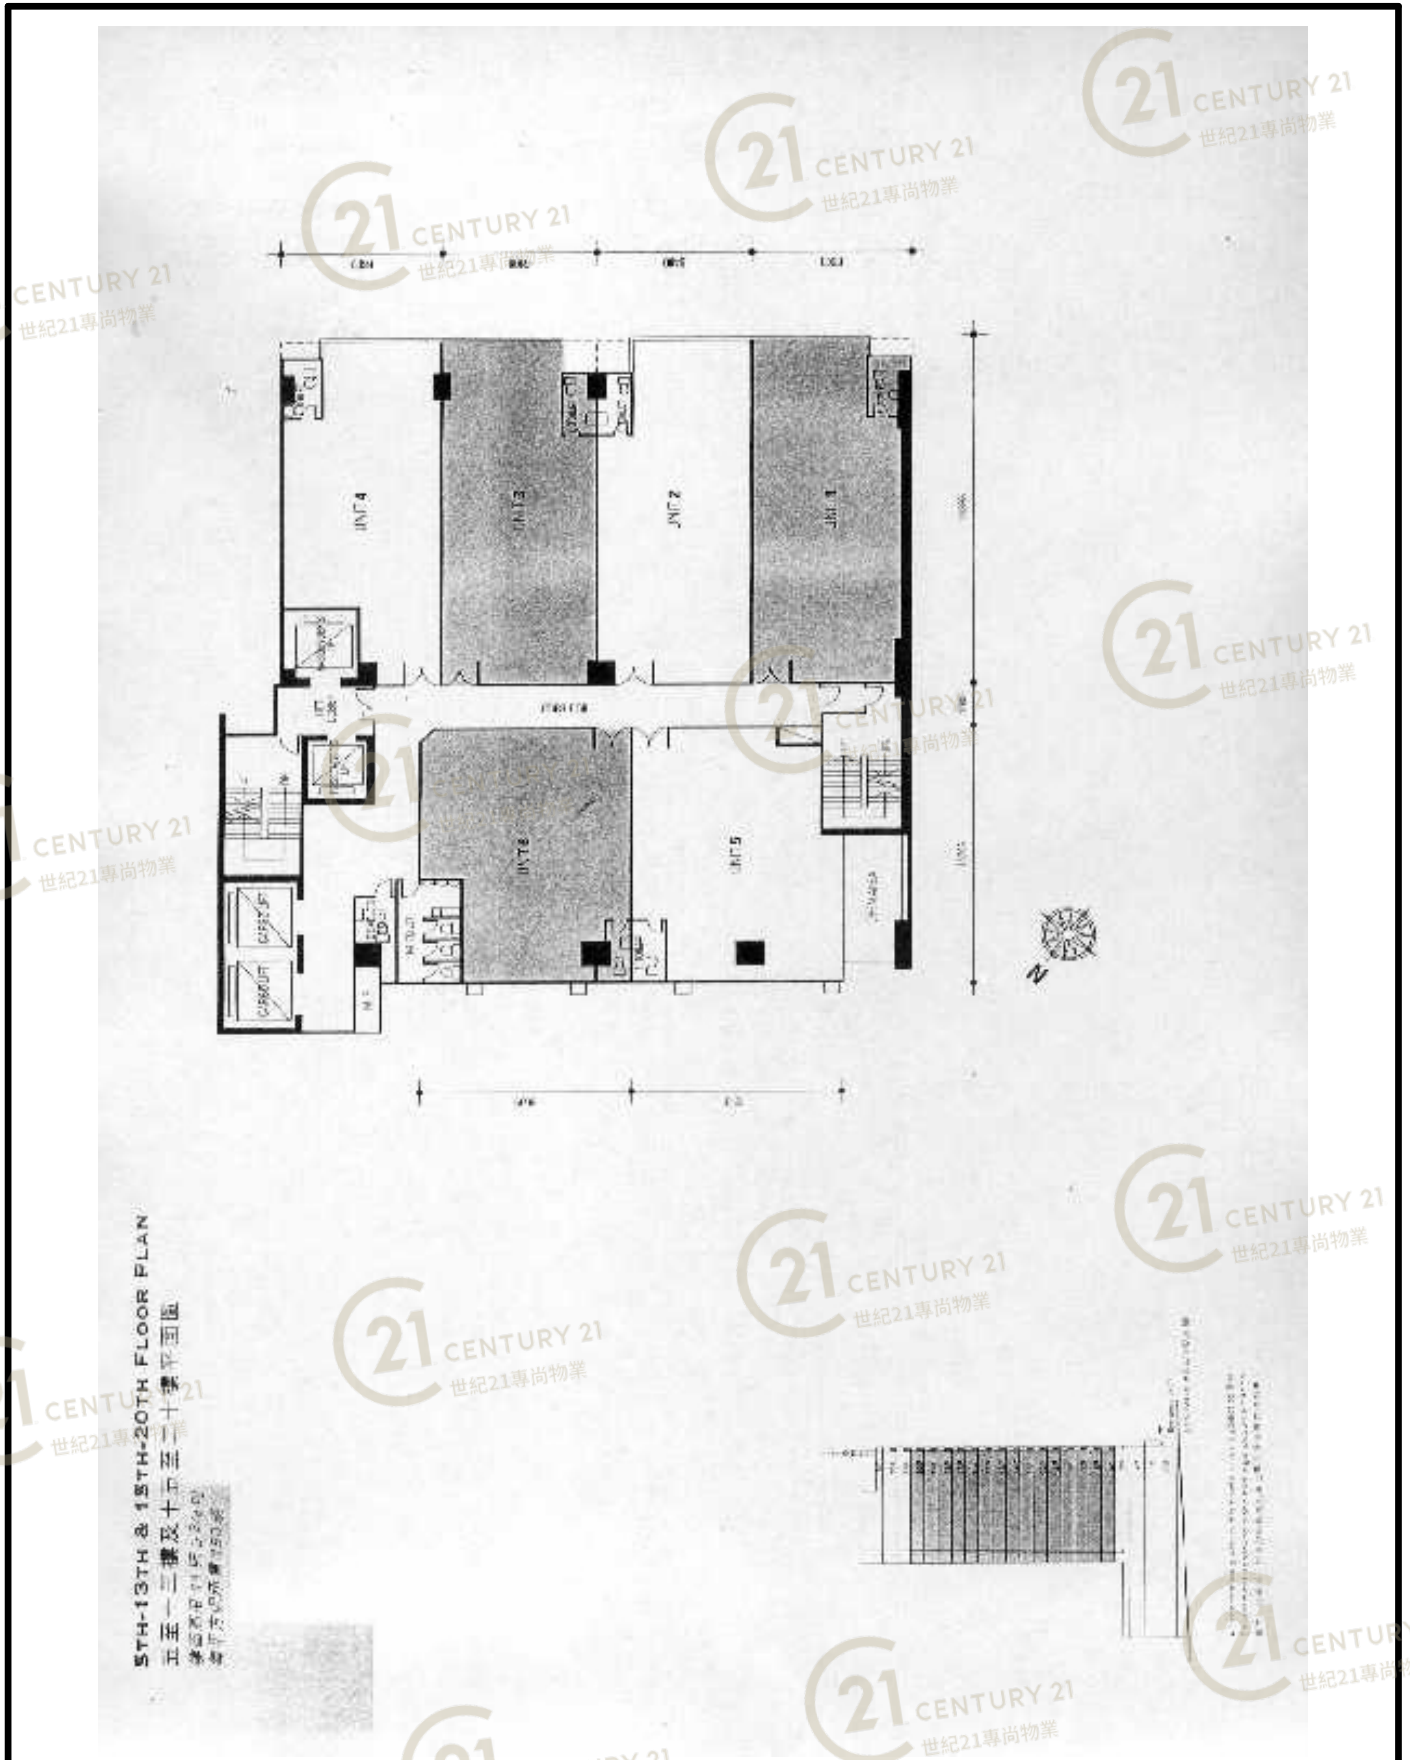

平面圖

Floor Plan

一樓平面圖

海暉中心 Seapower Centre

NOT TO SCALE, FOR IDENTIFICATION PURPOSE ONLY

圖中所有數據比例，一概只作參考之用

平面圖

Floor Plan

五至二十樓平面圖

海暉中心 Seapower Centre

NOT TO SCALE, FOR IDENTIFICATION PURPOSE ONLY

圖中所有數據比例，一概只作參考之用

平面圖

Floor Plan

地下平面圖

海暉中心 Seapower Centre

NOT TO SCALE, FOR IDENTIFICATION PURPOSE ONLY
圖中所有數據比例，一概只作參考之用

平面圖

Floor Plan

海暉中心 Seapower Centre

NOT TO SCALE, FOR IDENTIFICATION PURPOSE ONLY

圖中所有數據比例，一概只作參考之用

平面圖

Floor Plan

19TH & 20TH FLOOR PLAN
 五至十樓及十一至二十樓平面圖
 海暉中心

海暉中心 Seapower Centre

NOT TO SCALE, FOR IDENTIFICATION PURPOSE ONLY
 圖中所有數據比例，一概只作參考之用

外觀圖

Building Outlook

海輝中心 Seapower Centre

NOT TO SCALE, FOR IDENTIFICATION PURPOSE ONLY