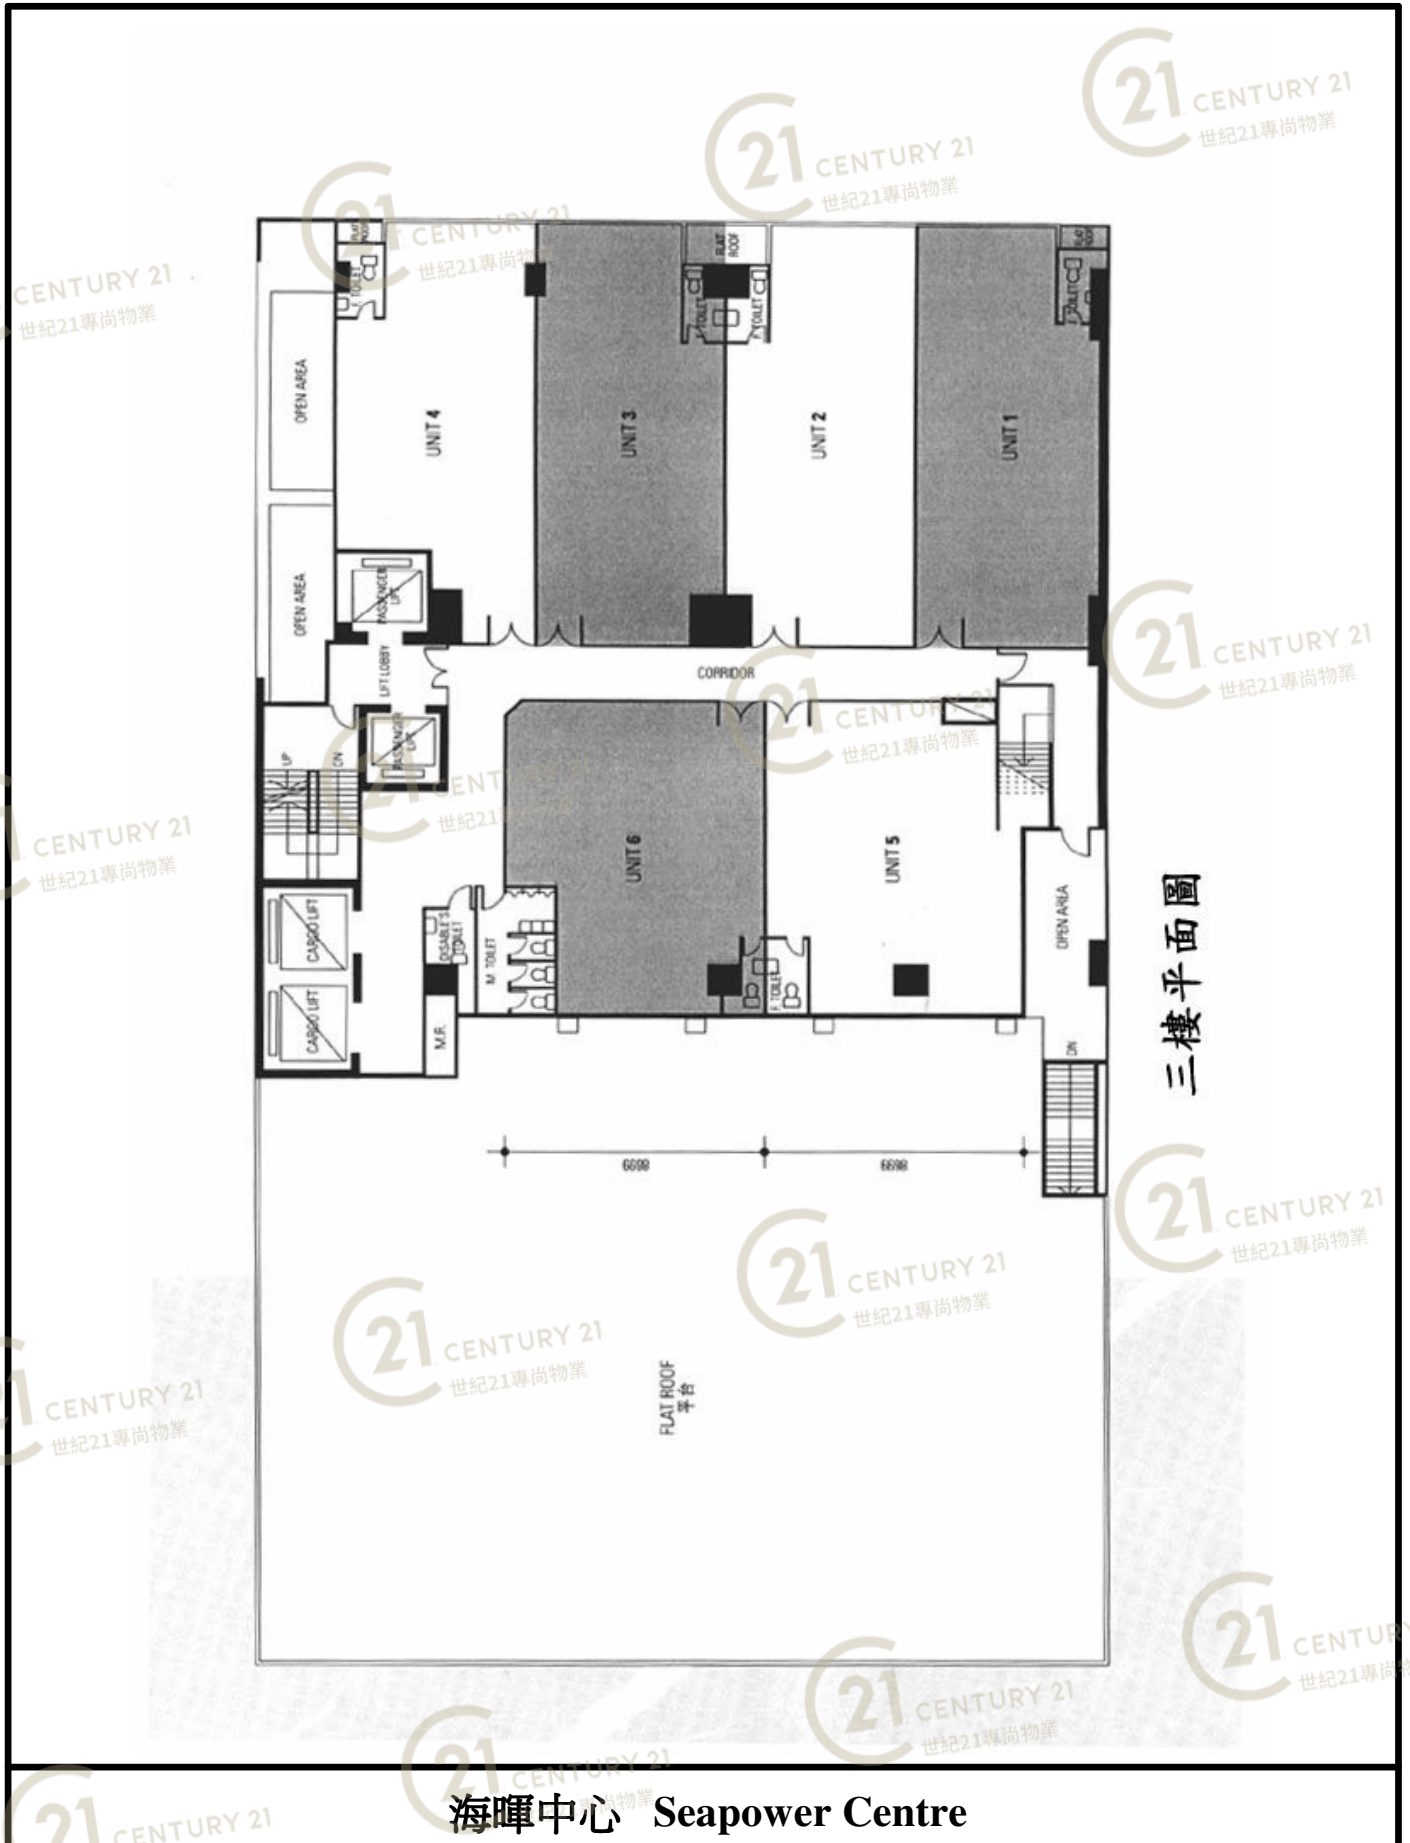

平面圖

Floor Plan

一樓平面圖

海暉中心 Seapower Centre

NOT TO SCALE, FOR IDENTIFICATION PURPOSE ONLY

圖中所有數據比例，一概只作參考之用

平面圖

Floor Plan

海暉中心 Seapower Centre

NOT TO SCALE, FOR IDENTIFICATION PURPOSE ONLY

圖中所有數據比例，一概只作參考之用

平面圖

Floor Plan

二樓平面圖

海暉中心 Seapower Centre

NOT TO SCALE, FOR IDENTIFICATION PURPOSE ONLY
圖中所有數據比例，一概只作參考之用

平面圖

Floor Plan

三樓平面圖

海暉中心 Seapower Centre

NOT TO SCALE, FOR IDENTIFICATION PURPOSE ONLY

圖中所有數據比例，一概只作參考之用

平面圖

Floor Plan

五至二十樓平面圖

海暉中心 Seapower Centre

NOT TO SCALE, FOR IDENTIFICATION PURPOSE ONLY

圖中所有數據比例，一概只作參考之用

平面圖

Floor Plan

地下平面圖

海暉中心 Seapower Centre