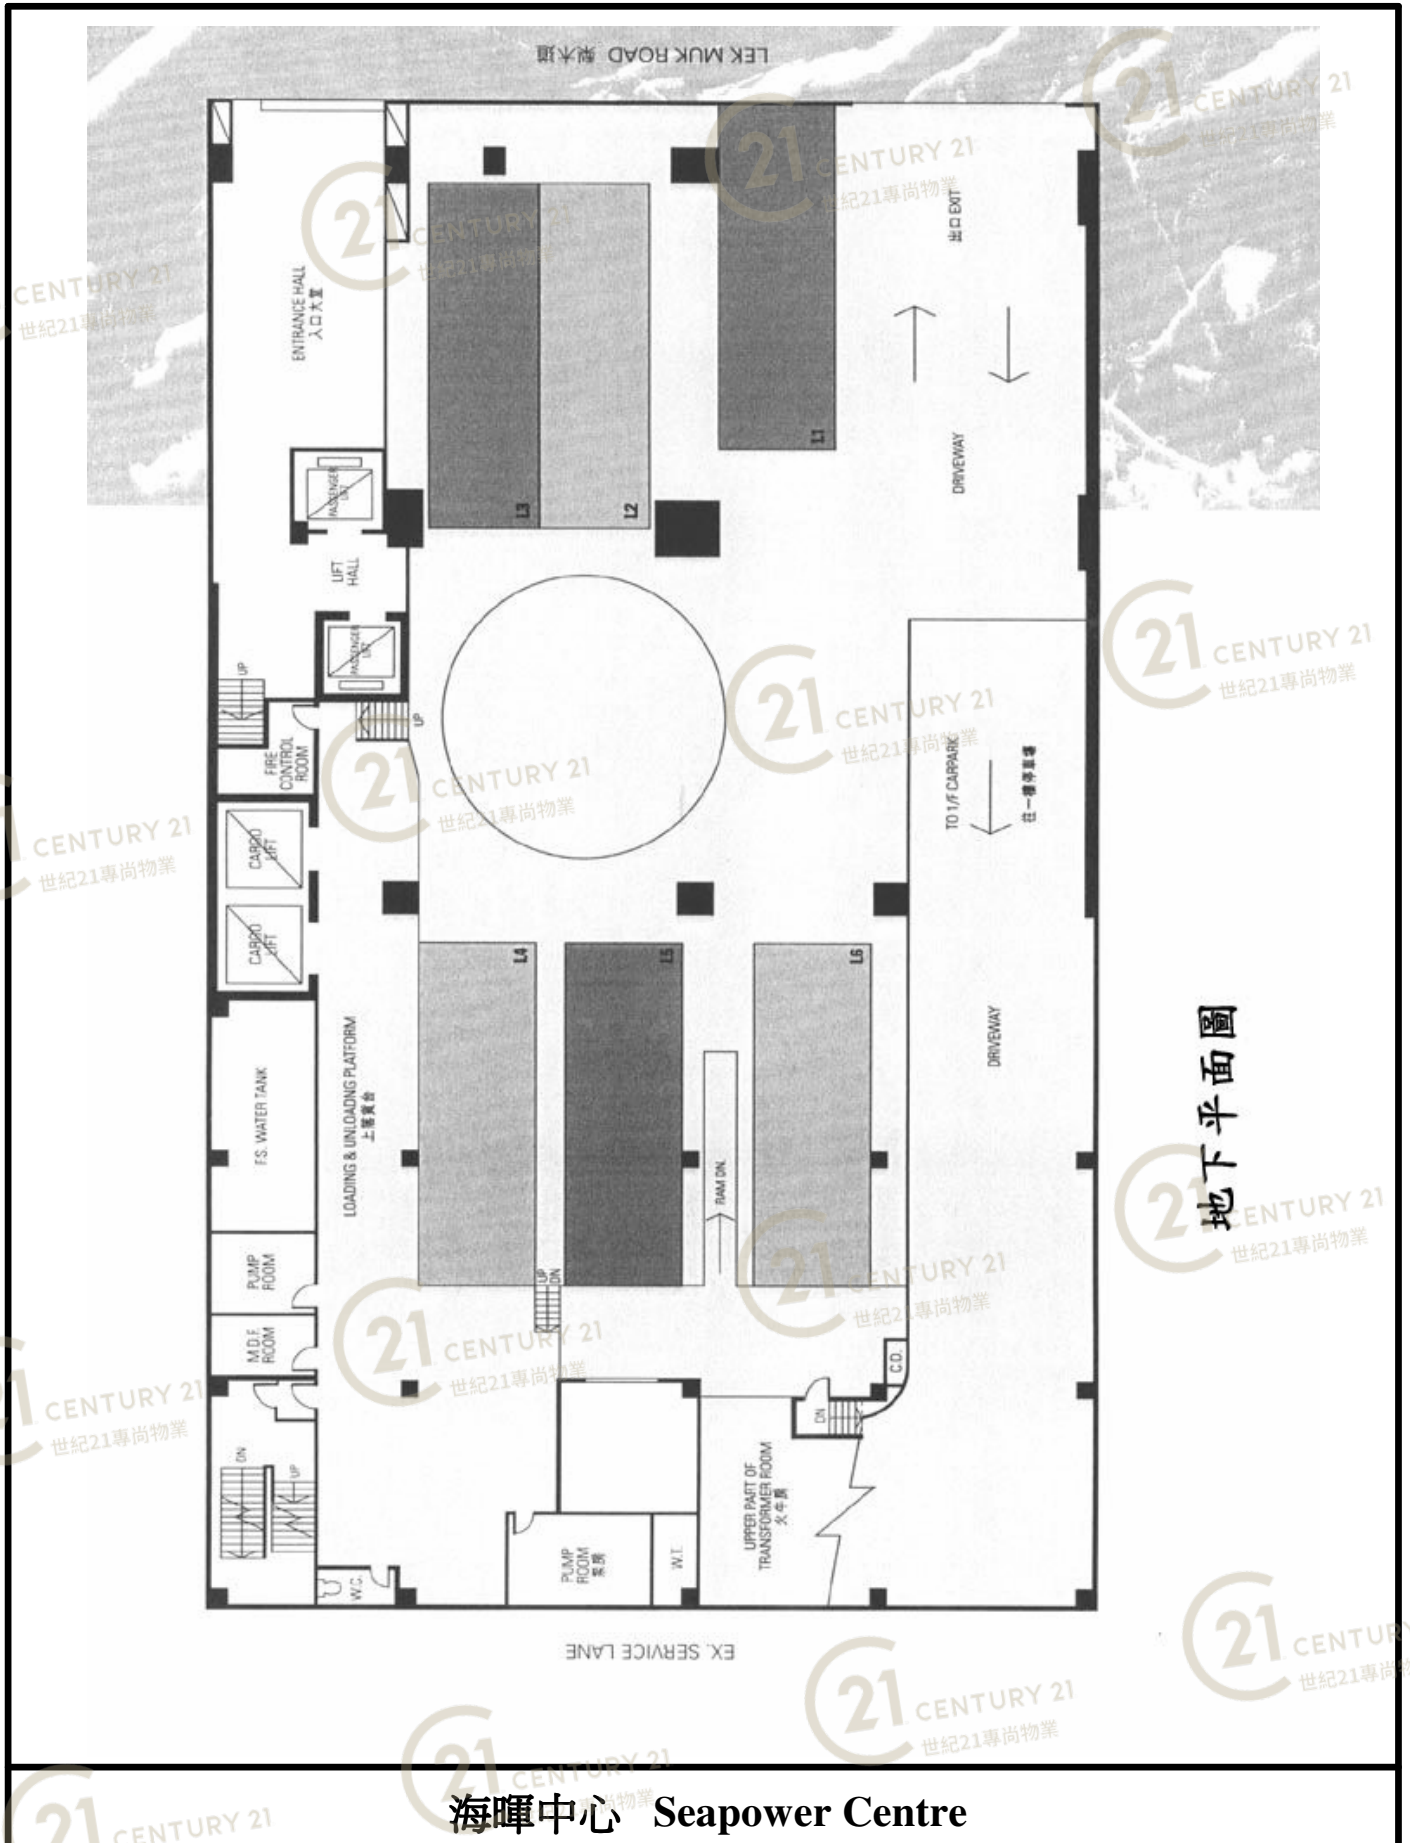

平面圖

Floor Plan

三樓平面圖

海暉中心 Seapower Centre

NOT TO SCALE, FOR IDENTIFICATION PURPOSE ONLY

圖中所有數據比例，一概只作參考之用

平面圖

Floor Plan

五至二十樓平面圖

海暉中心 Seapower Centre

NOT TO SCALE, FOR IDENTIFICATION PURPOSE ONLY

圖中所有數據比例，一概只作參考之用

平面圖

Floor Plan

地下平面圖

海暉中心 Seapower Centre

NOT TO SCALE, FOR IDENTIFICATION PURPOSE ONLY
圖中所有數據比例，一概只作參考之用

平面圖

Floor Plan

海暉中心 Seapower Centre

NOT TO SCALE, FOR IDENTIFICATION PURPOSE ONLY

圖中所有數據比例，一概只作參考之用

平面圖

Floor Plan

19TH & 20TH FLOOR PLAN
 五至十樓及十一至二十樓平面圖
 海暉中心

海暉中心 Seapower Centre

NOT TO SCALE, FOR IDENTIFICATION PURPOSE ONLY
 圖中所有數據比例，一概只作參考之用

外觀圖

Building Outlook

海輝中心 Seapower Centre

NOT TO SCALE, FOR IDENTIFICATION PURPOSE ONLY