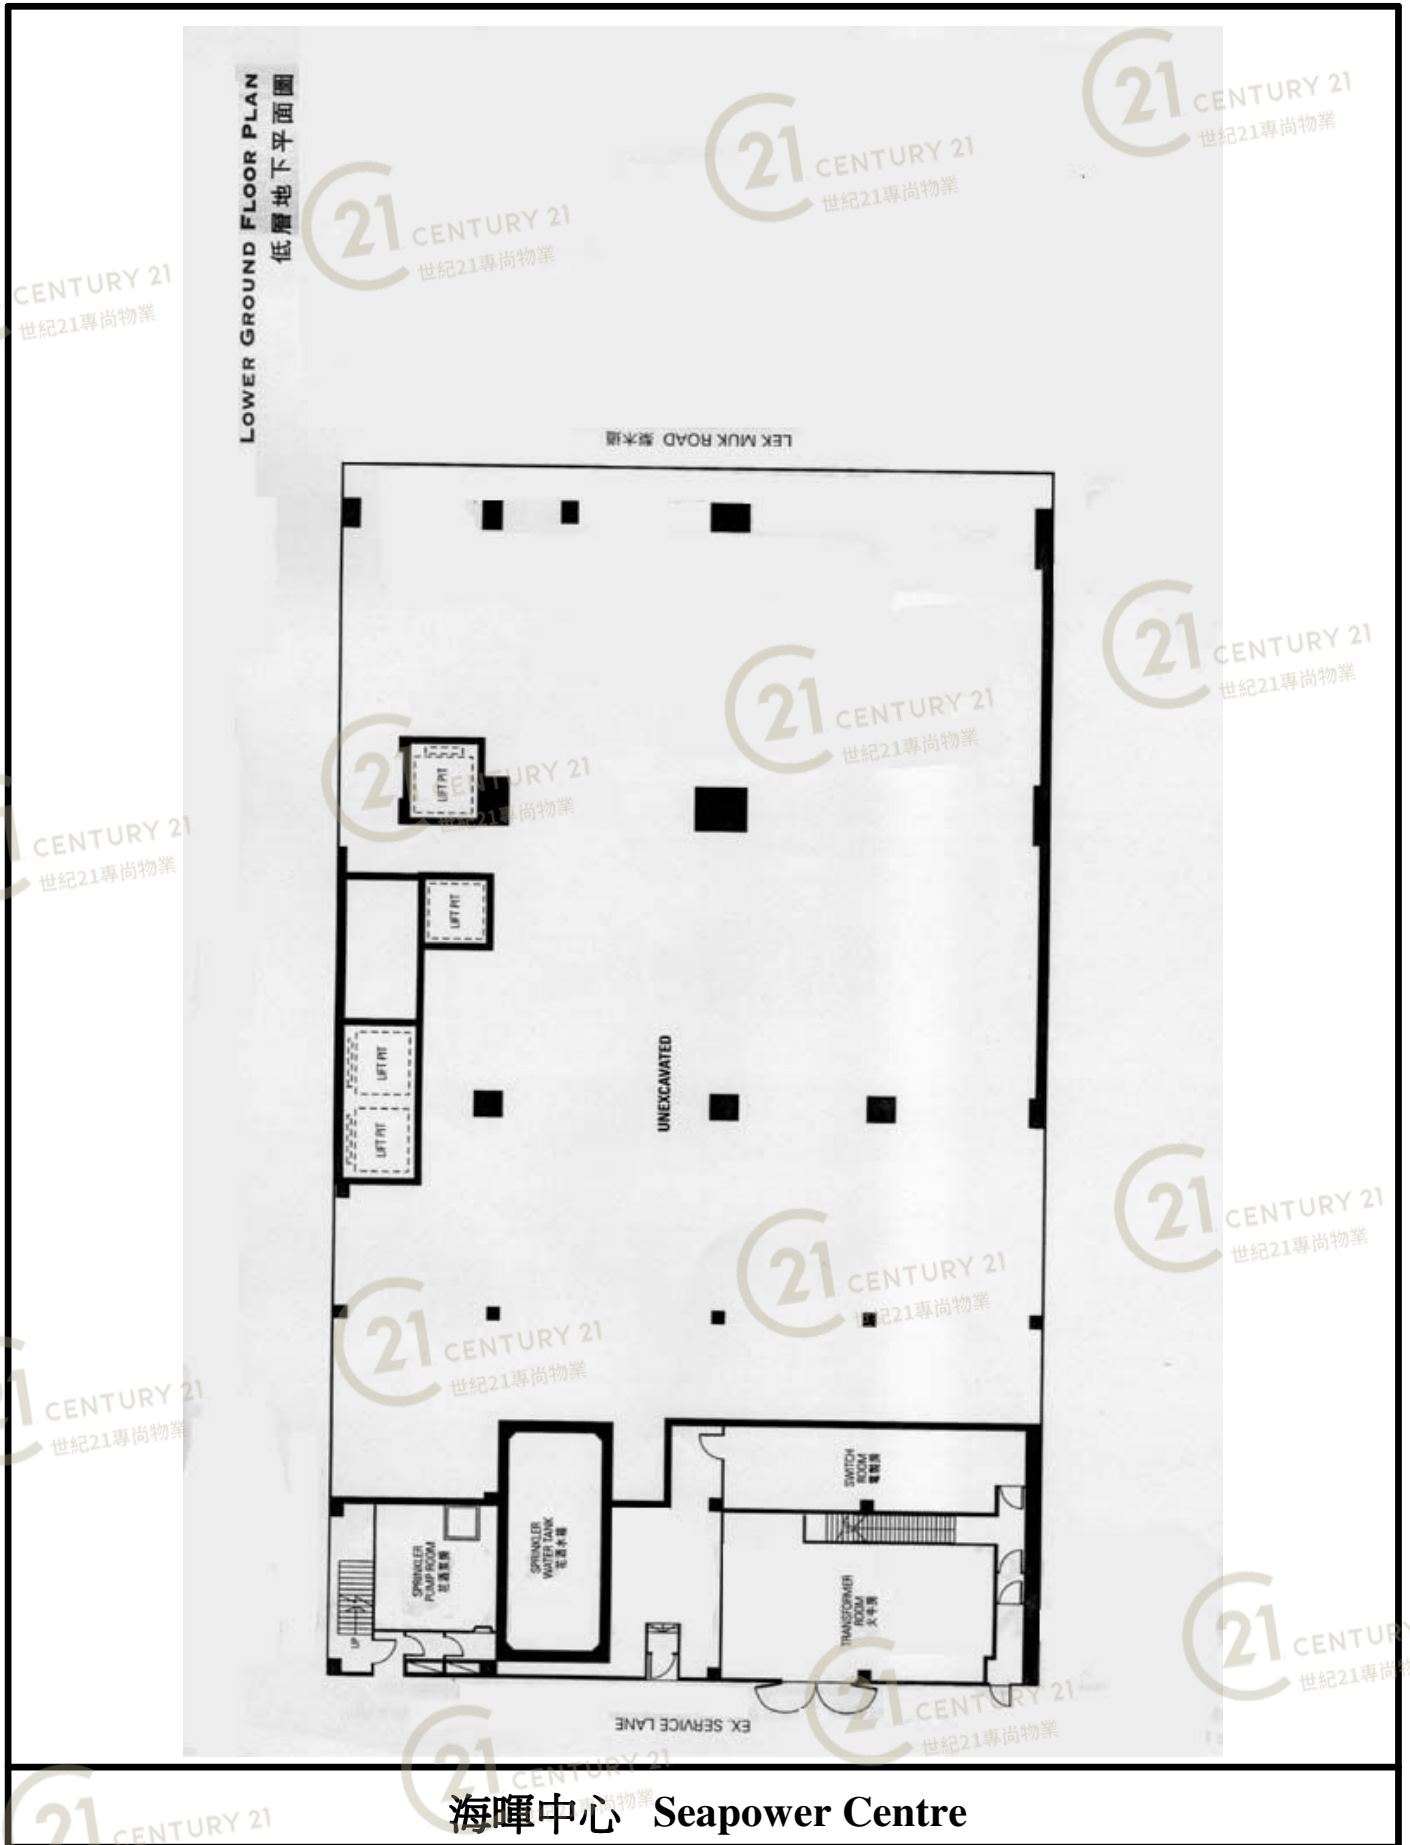

平面圖

Floor Plan

一樓平面圖

海暉中心 Seapower Centre

NOT TO SCALE, FOR IDENTIFICATION PURPOSE ONLY

圖中所有數據比例，一概只作參考之用

平面圖

Floor Plan

平面圖

Floor Plan

三樓平面圖

海暉中心 Seapower Centre

NOT TO SCALE, FOR IDENTIFICATION PURPOSE ONLY

圖中所有數據比例，一概只作參考之用

平面圖

Floor Plan

五至二十樓平面圖

海暉中心 Seapower Centre

NOT TO SCALE, FOR IDENTIFICATION PURPOSE ONLY

圖中所有數據比例，一概只作參考之用

平面圖

Floor Plan

地下平面圖

海暉中心 Seapower Centre

NOT TO SCALE, FOR IDENTIFICATION PURPOSE ONLY
圖中所有數據比例，一概只作參考之用

平面圖

Floor Plan

海暉中心 Seapower Centre

NOT TO SCALE, FOR IDENTIFICATION PURPOSE ONLY

圖中所有數據比例，一概只作參考之用

平面圖

Floor Plan