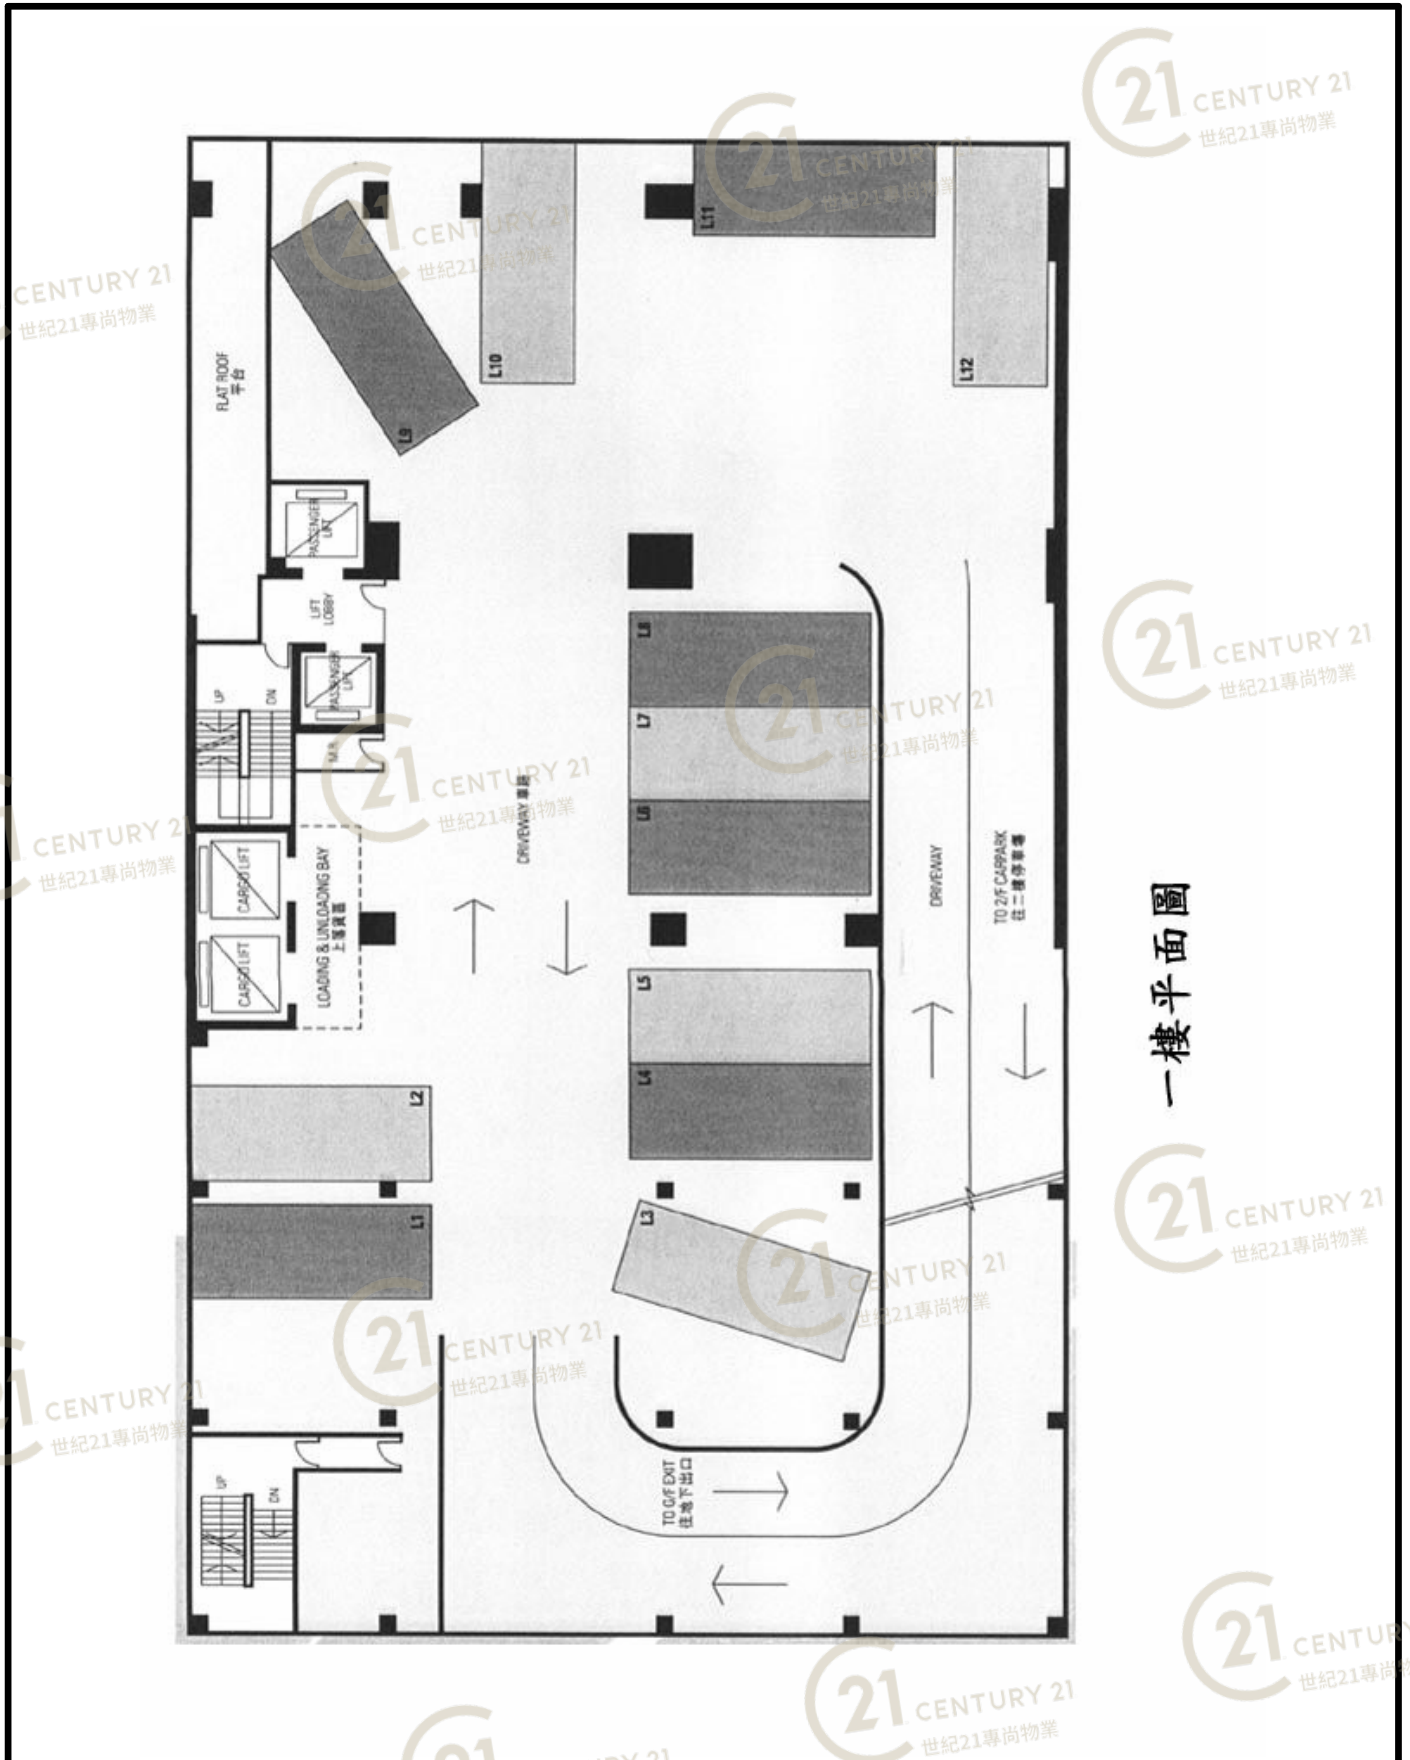

平面圖

Floor Plan

一樓平面圖

海暉中心 Seapower Centre

NOT TO SCALE, FOR IDENTIFICATION PURPOSE ONLY

圖中所有數據比例，一概只作參考之用

平面圖

Floor Plan

海暉中心 Seapower Centre

NOT TO SCALE, FOR IDENTIFICATION PURPOSE ONLY

圖中所有數據比例，一概只作參考之用

平面圖

Floor Plan

二樓平面圖

海暉中心 Seapower Centre

NOT TO SCALE, FOR IDENTIFICATION PURPOSE ONLY
圖中所有數據比例，一概只作參考之用

平面圖

Floor Plan

三樓平面圖

海暉中心 Seapower Centre

NOT TO SCALE, FOR IDENTIFICATION PURPOSE ONLY

圖中所有數據比例，一概只作參考之用

平面圖

Floor Plan

五至二十樓平面圖

海暉中心 Seapower Centre

NOT TO SCALE, FOR IDENTIFICATION PURPOSE ONLY

圖中所有數據比例，一概只作參考之用

平面圖

Floor Plan

地下平面圖

海暉中心 Seapower Centre