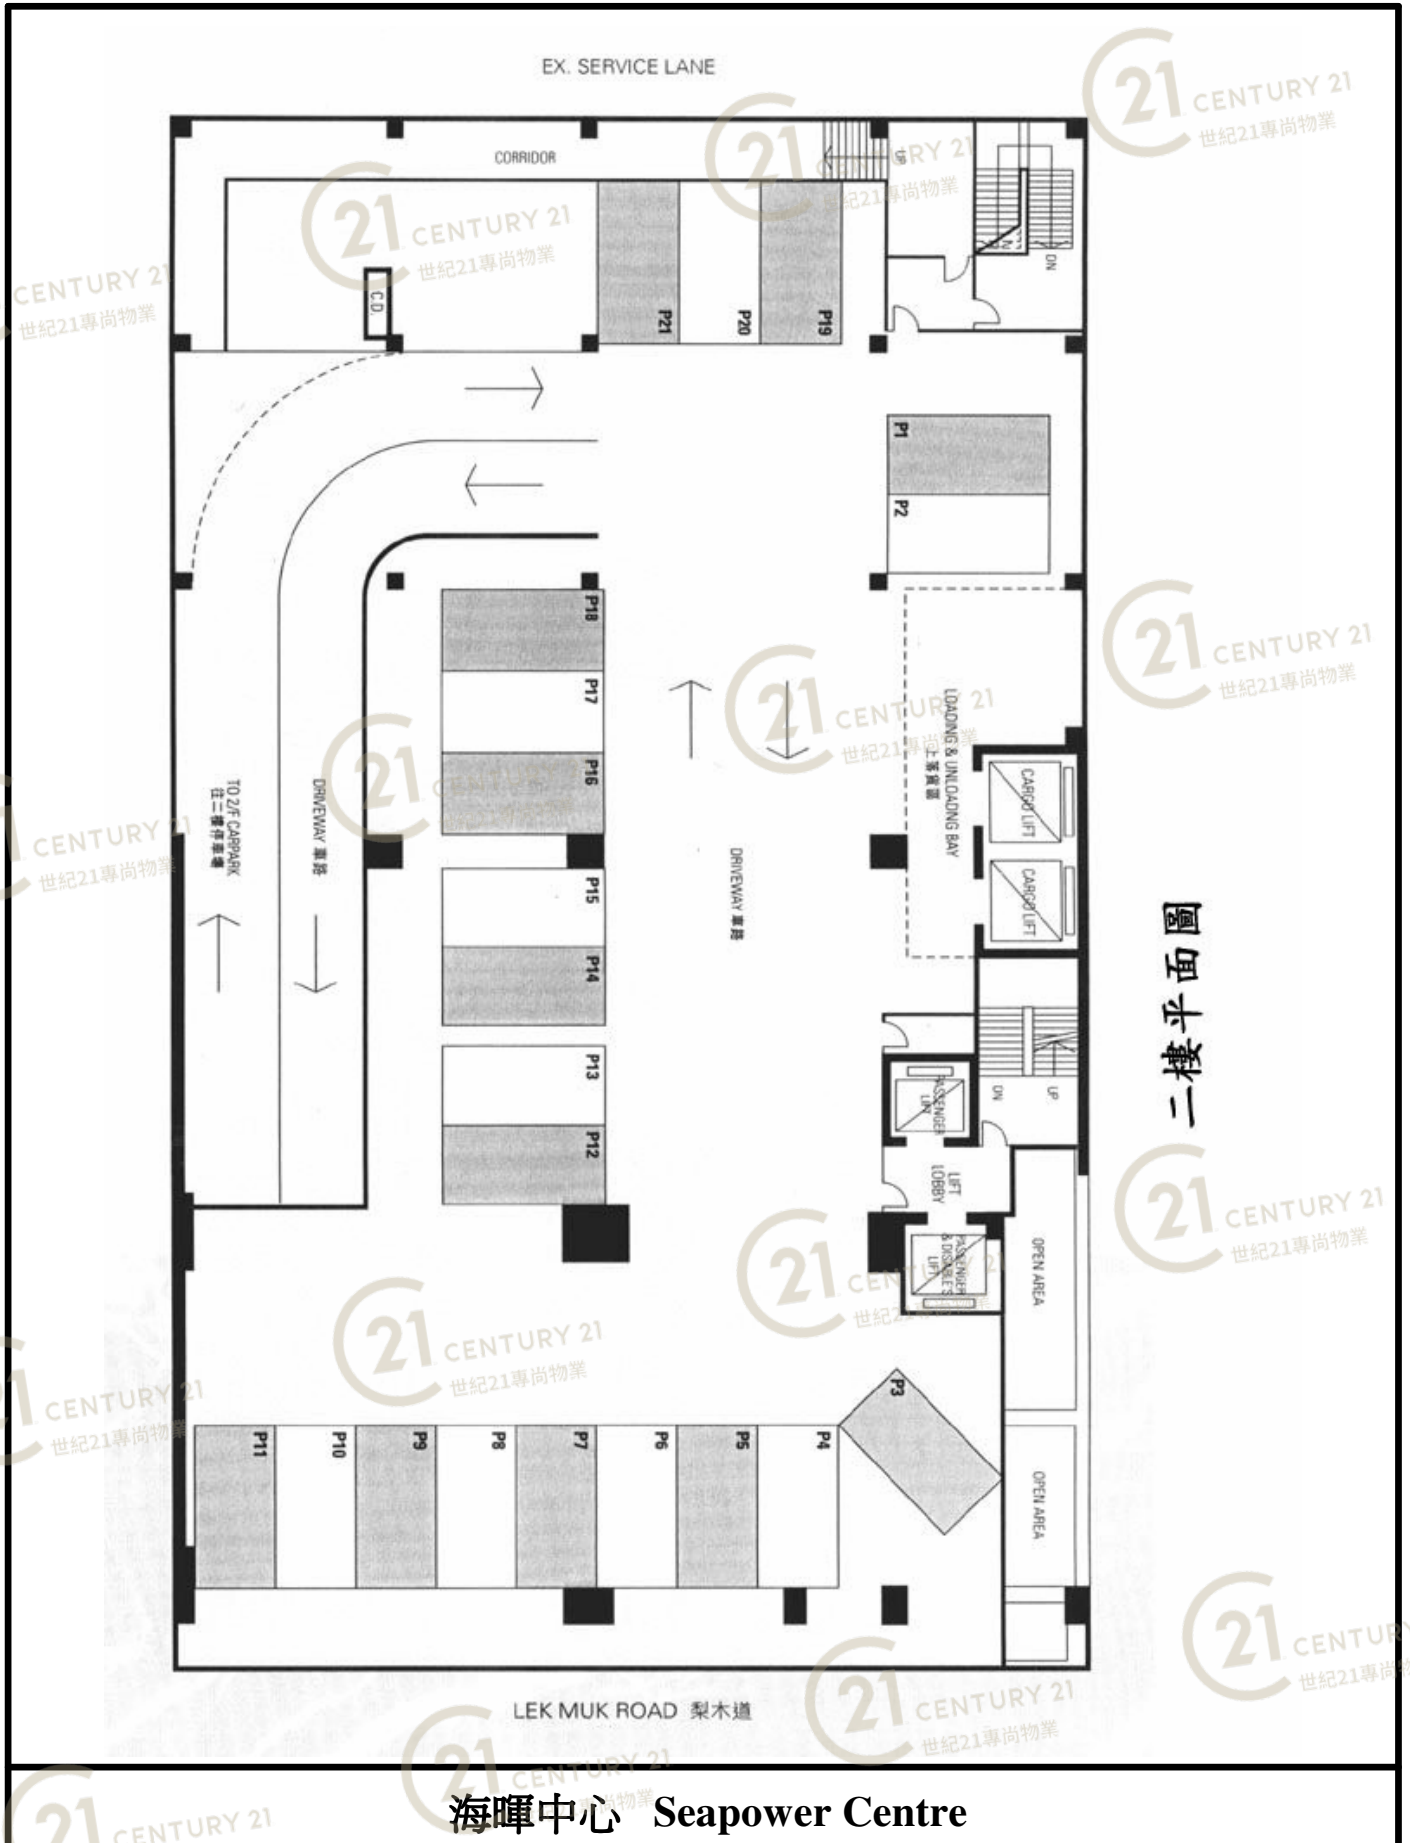

平面圖

Floor Plan

一樓平面圖

海暉中心 Seapower Centre

NOT TO SCALE, FOR IDENTIFICATION PURPOSE ONLY

圖中所有數據比例，一概只作參考之用

平面圖

Floor Plan

海暉中心 Seapower Centre

NOT TO SCALE, FOR IDENTIFICATION PURPOSE ONLY

圖中所有數據比例，一概只作參考之用

平面圖

Floor Plan

二樓平面圖

海暉中心 Seapower Centre

NOT TO SCALE, FOR IDENTIFICATION PURPOSE ONLY
圖中所有數據比例，一概只作參考之用

平面圖

Floor Plan

三樓平面圖

海暉中心 Seapower Centre

NOT TO SCALE, FOR IDENTIFICATION PURPOSE ONLY

圖中所有數據比例，一概只作參考之用

平面圖

Floor Plan

五至二十樓平面圖

海暉中心 Seapower Centre

NOT TO SCALE, FOR IDENTIFICATION PURPOSE ONLY

圖中所有數據比例，一概只作參考之用

平面圖

Floor Plan

地下平面圖

海暉中心 Seapower Centre