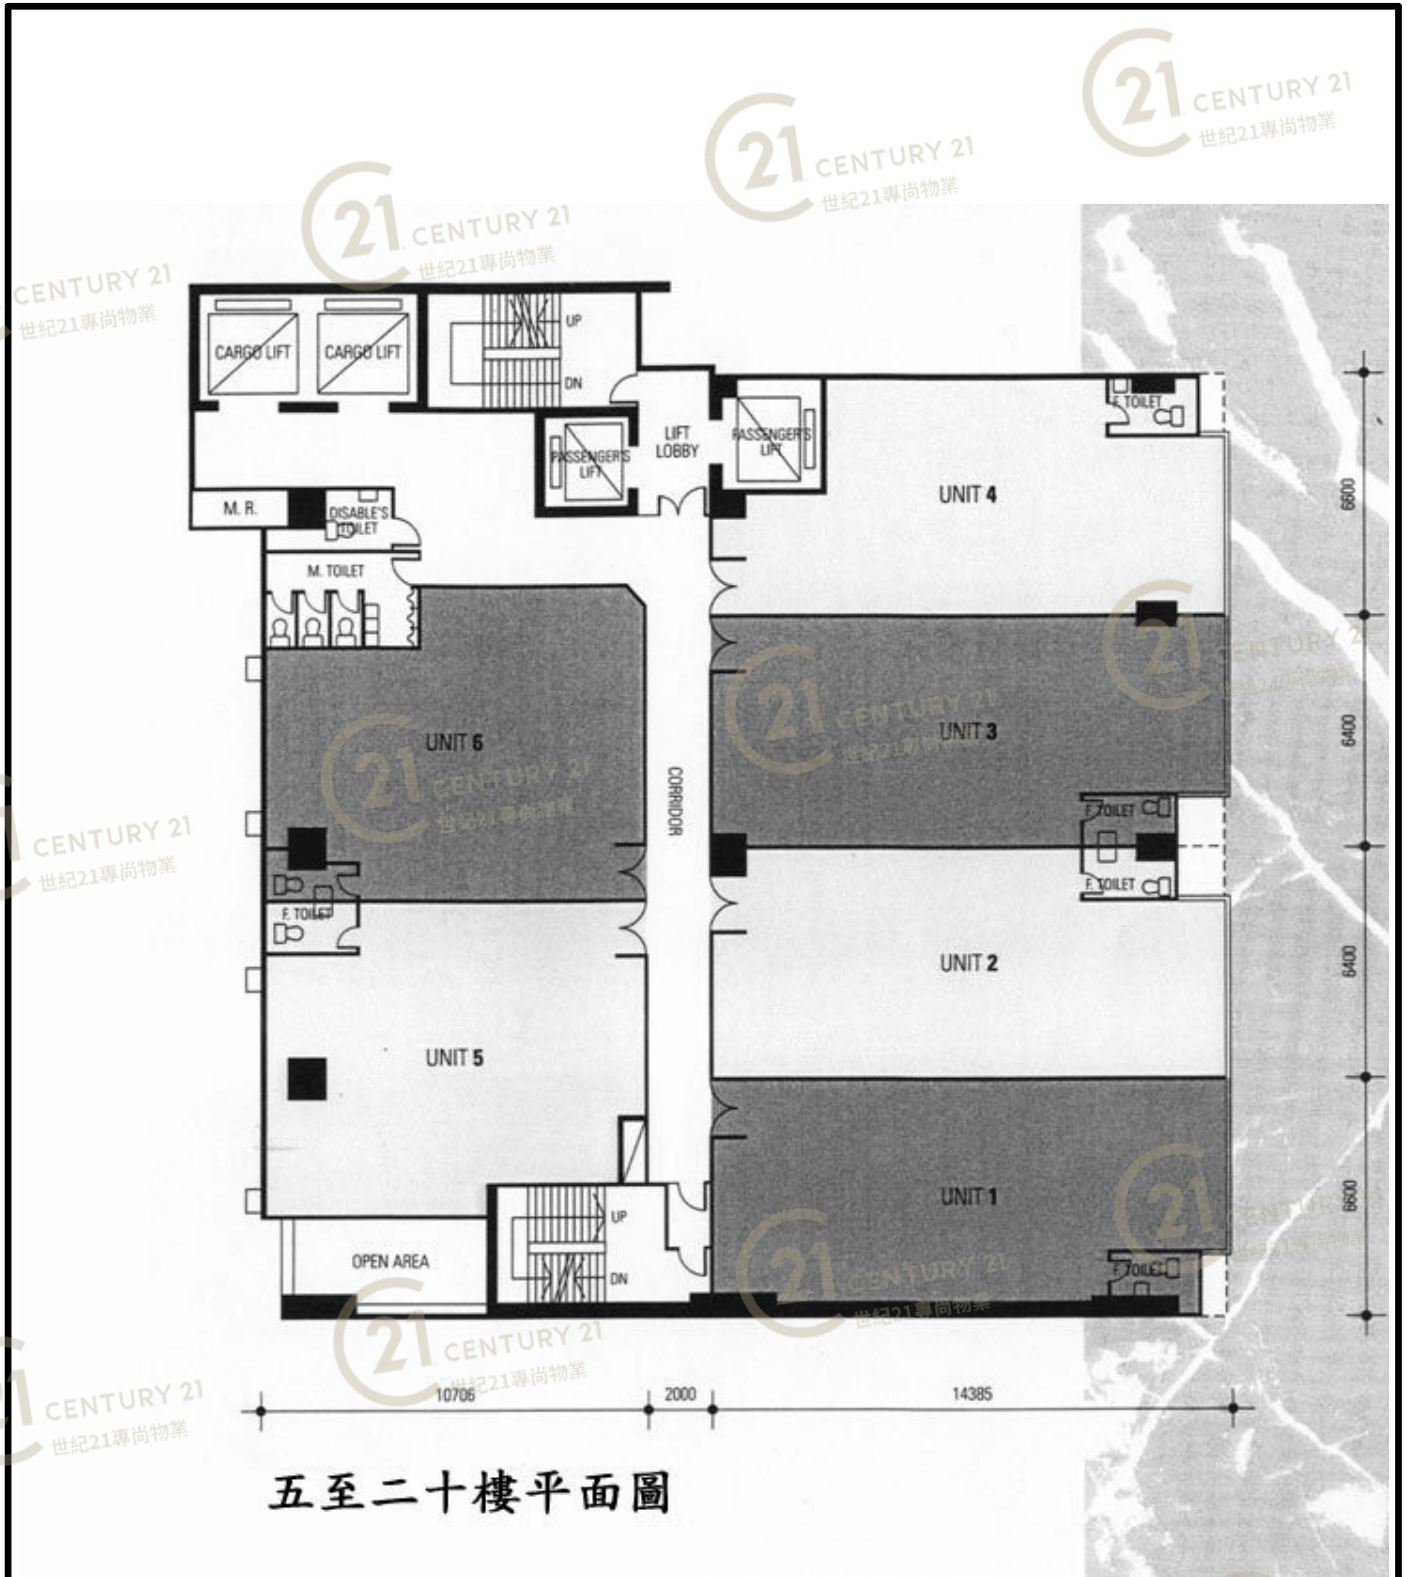

平面圖

Floor Plan

一樓平面圖

海暉中心 Seapower Centre

NOT TO SCALE, FOR IDENTIFICATION PURPOSE ONLY

圖中所有數據比例，一概只作參考之用

平面圖

Floor Plan

海暉中心 Seapower Centre

NOT TO SCALE, FOR IDENTIFICATION PURPOSE ONLY

圖中所有數據比例，一概只作參考之用

平面圖

Floor Plan

二樓平面圖

海暉中心 Seapower Centre

NOT TO SCALE, FOR IDENTIFICATION PURPOSE ONLY
圖中所有數據比例，一概只作參考之用

平面圖

Floor Plan

三樓平面圖

海暉中心 Seapower Centre

NOT TO SCALE, FOR IDENTIFICATION PURPOSE ONLY

圖中所有數據比例，一概只作參考之用

平面圖

Floor Plan

五至二十樓平面圖

海暉中心 Seapower Centre

NOT TO SCALE, FOR IDENTIFICATION PURPOSE ONLY

圖中所有數據比例，一概只作參考之用

平面圖

Floor Plan

地下平面圖

海暉中心 Seapower Centre