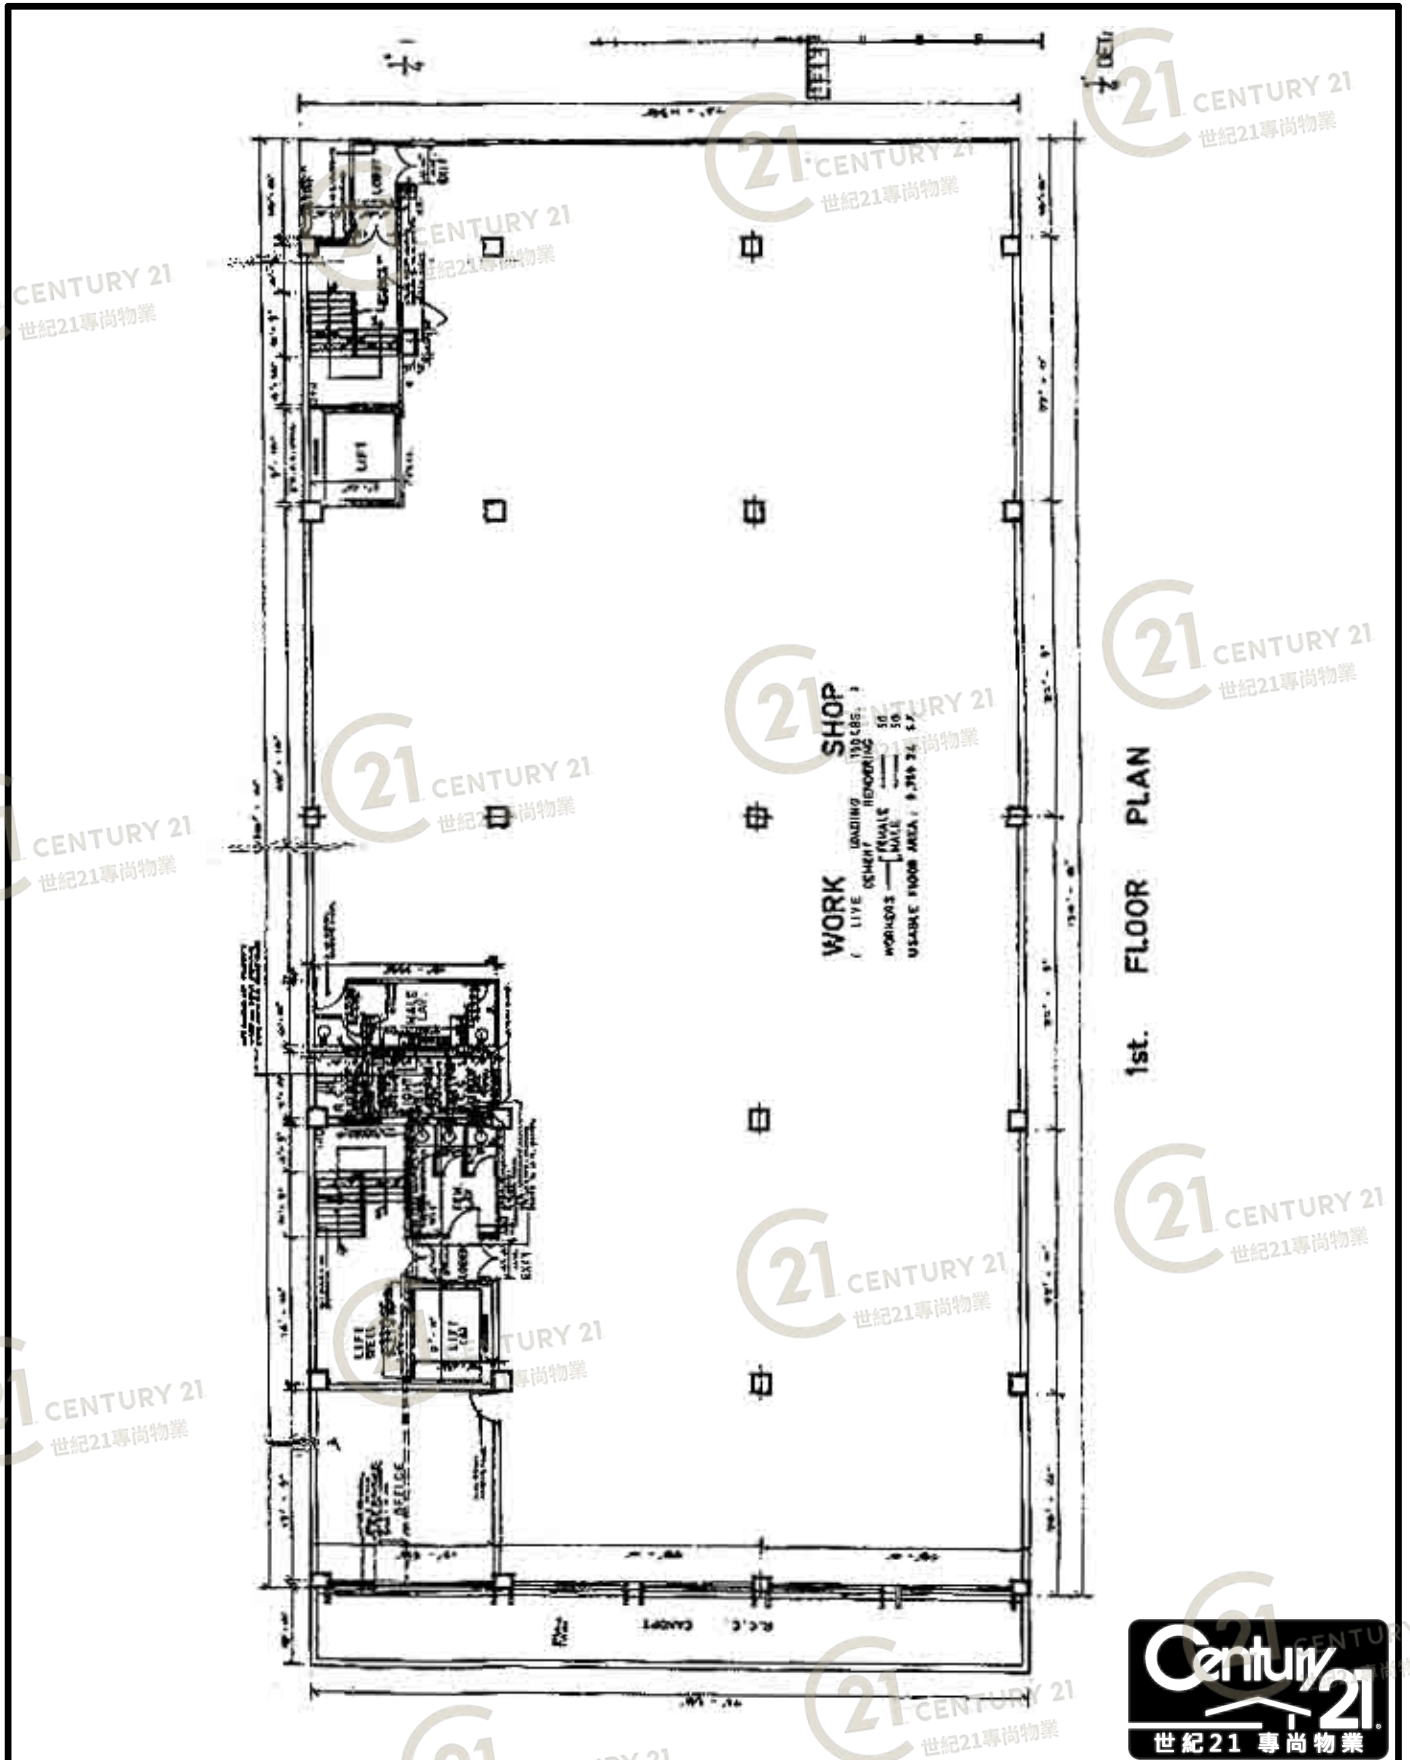

平面圖

Floor Plan

同利工業大廈 Tung Lee Industrial Building

NOT TO SCALE, FOR IDENTIFICATION PURPOSE ONLY

圖中所有數據比例，一概只作參考之用

平面圖

Floor Plan

K. T. I. L. 662

同利工業大廈 Tung Lee Industrial Building

NOT TO SCALE, FOR IDENTIFICATION PURPOSE ONLY
圖中所有數據比例，一概只作參考之用

平面圖

Floor Plan

同利工業大廈 Tung Lee Industrial Building

NOT TO SCALE, FOR IDENTIFICATION PURPOSE ONLY

圖中所有數據比例，一概只作參考之用

平面圖

Floor Plan

同利工業大廈 Tung Lee Industrial Building

NOT TO SCALE, FOR IDENTIFICATION PURPOSE ONLY

圖中所有數據比例，一概只作參考之用

平面圖

Floor Plan

同利工業大廈 Tung Lee Industrial Building

NOT TO SCALE, FOR IDENTIFICATION PURPOSE ONLY

圖中所有數據比例，一概只作參考之用

平面圖

Floor Plan

同利工業大廈 Tung Lee Industrial Building

NOT TO SCALE, FOR IDENTIFICATION PURPOSE ONLY

圖中所有數據比例，一概只作參考之用

平面圖