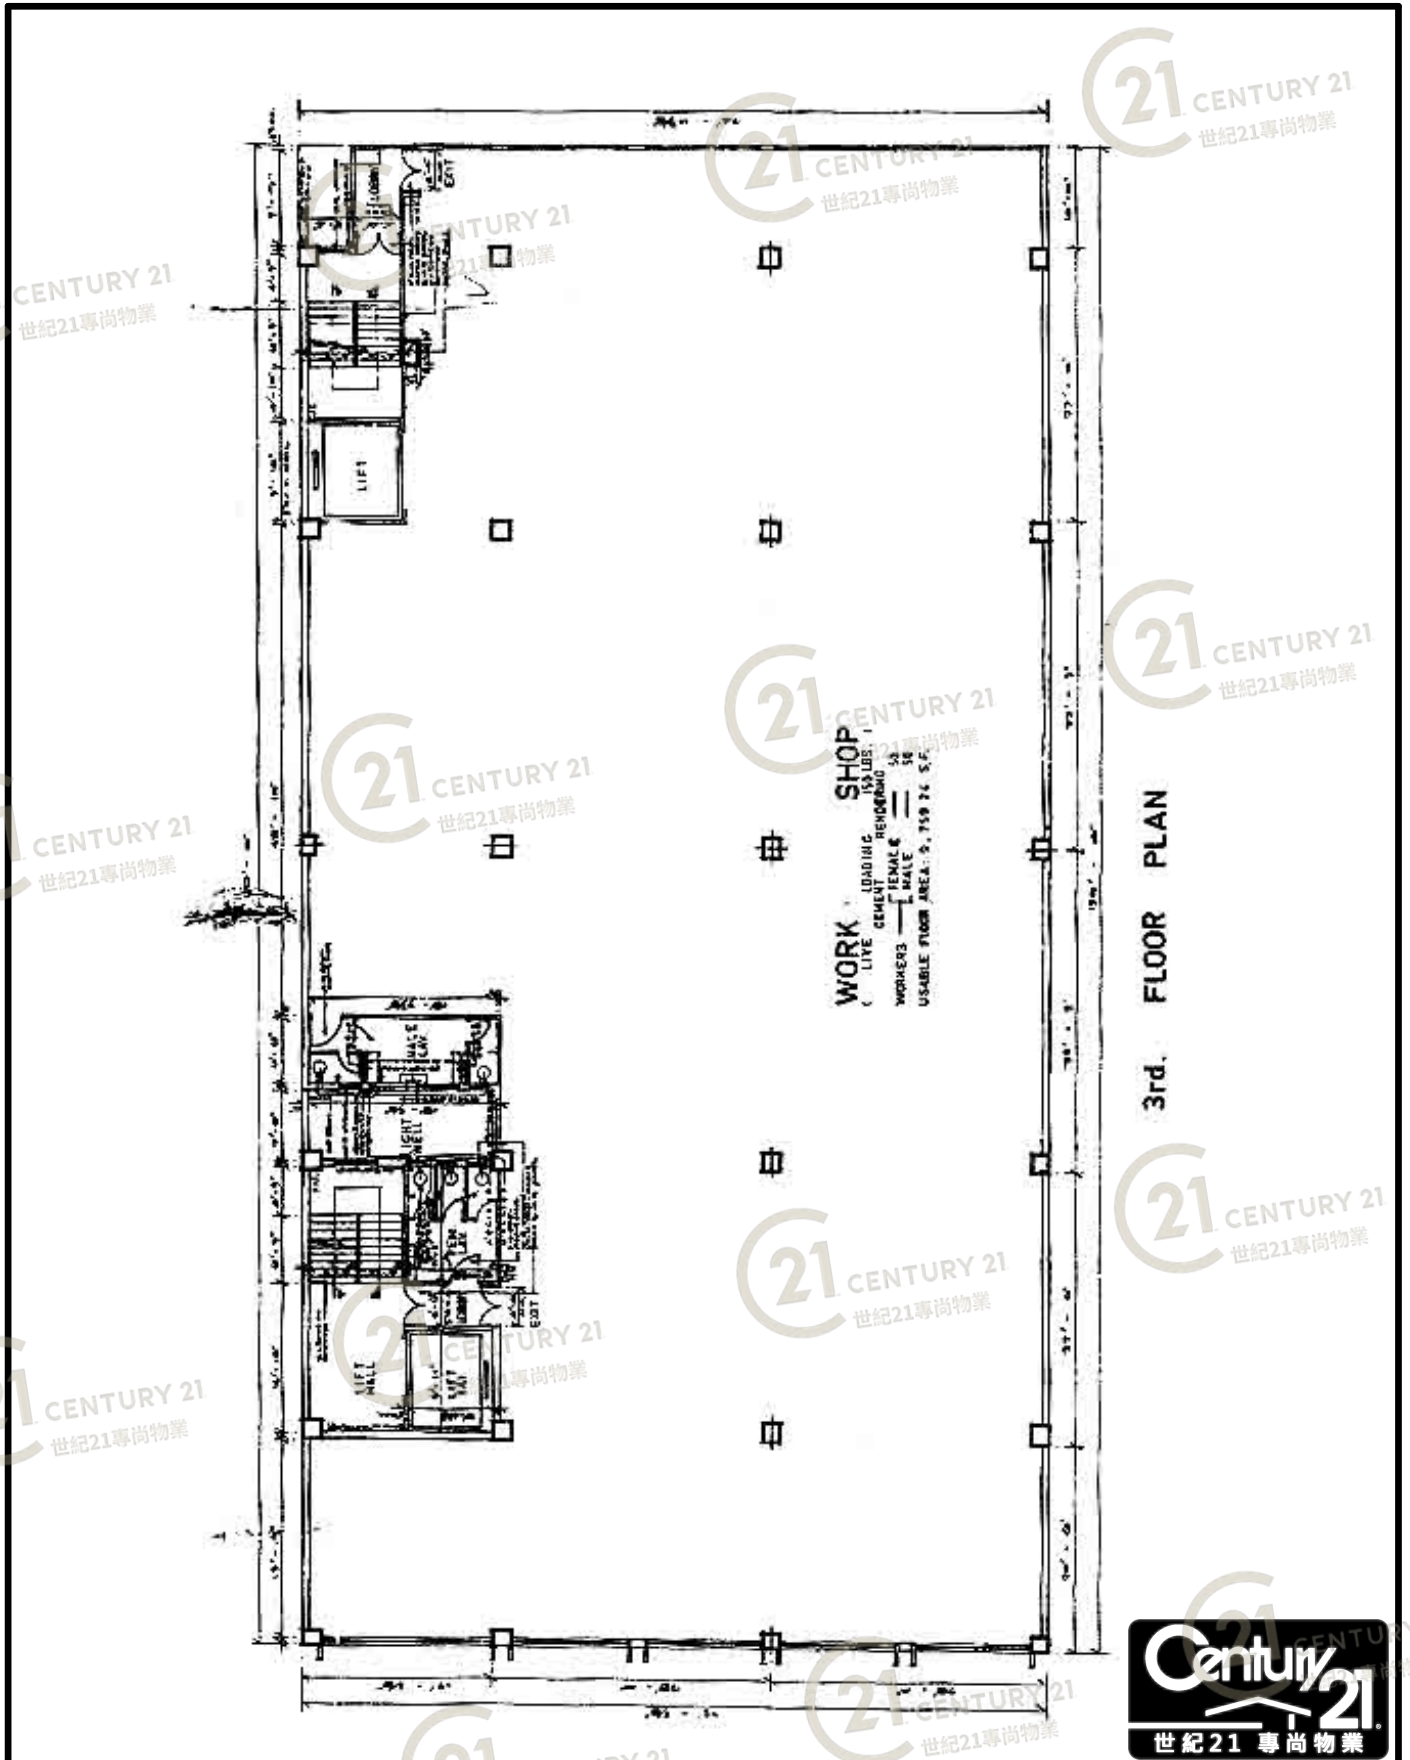

同利工業大廈 Tung Lee Industrial Building

NOT TO SCALE, FOR IDENTIFICATION PURPOSE ONLY
圖中所有數據比例，一概只作參考之用

平面圖

Floor Plan

同利工業大廈 Tung Lee Industrial Building

NOT TO SCALE, FOR IDENTIFICATION PURPOSE ONLY

圖中所有數據比例，一概只作參考之用

平面圖

Floor Plan

同利工業大廈 Tung Lee Industrial Building

NOT TO SCALE, FOR IDENTIFICATION PURPOSE ONLY

圖中所有數據比例，一概只作參考之用

平面圖

Floor Plan

同利工業大廈 Tung Lee Industrial Building

NOT TO SCALE, FOR IDENTIFICATION PURPOSE ONLY

圖中所有數據比例，一概只作參考之用

平面圖

Floor Plan

同利工業大廈 Tung Lee Industrial Building

NOT TO SCALE, FOR IDENTIFICATION PURPOSE ONLY

圖中所有數據比例，一概只作參考之用

平面圖

Floor Plan

同利工業大廈 Tung Lee Industrial Building

NOT TO SCALE, FOR IDENTIFICATION PURPOSE ONLY

圖中所有數據比例，一概只作參考之用

平面圖

Floor Plan

同利工業大廈 Tung Lee Industrial Building

NOT TO SCALE, FOR IDENTIFICATION PURPOSE ONLY