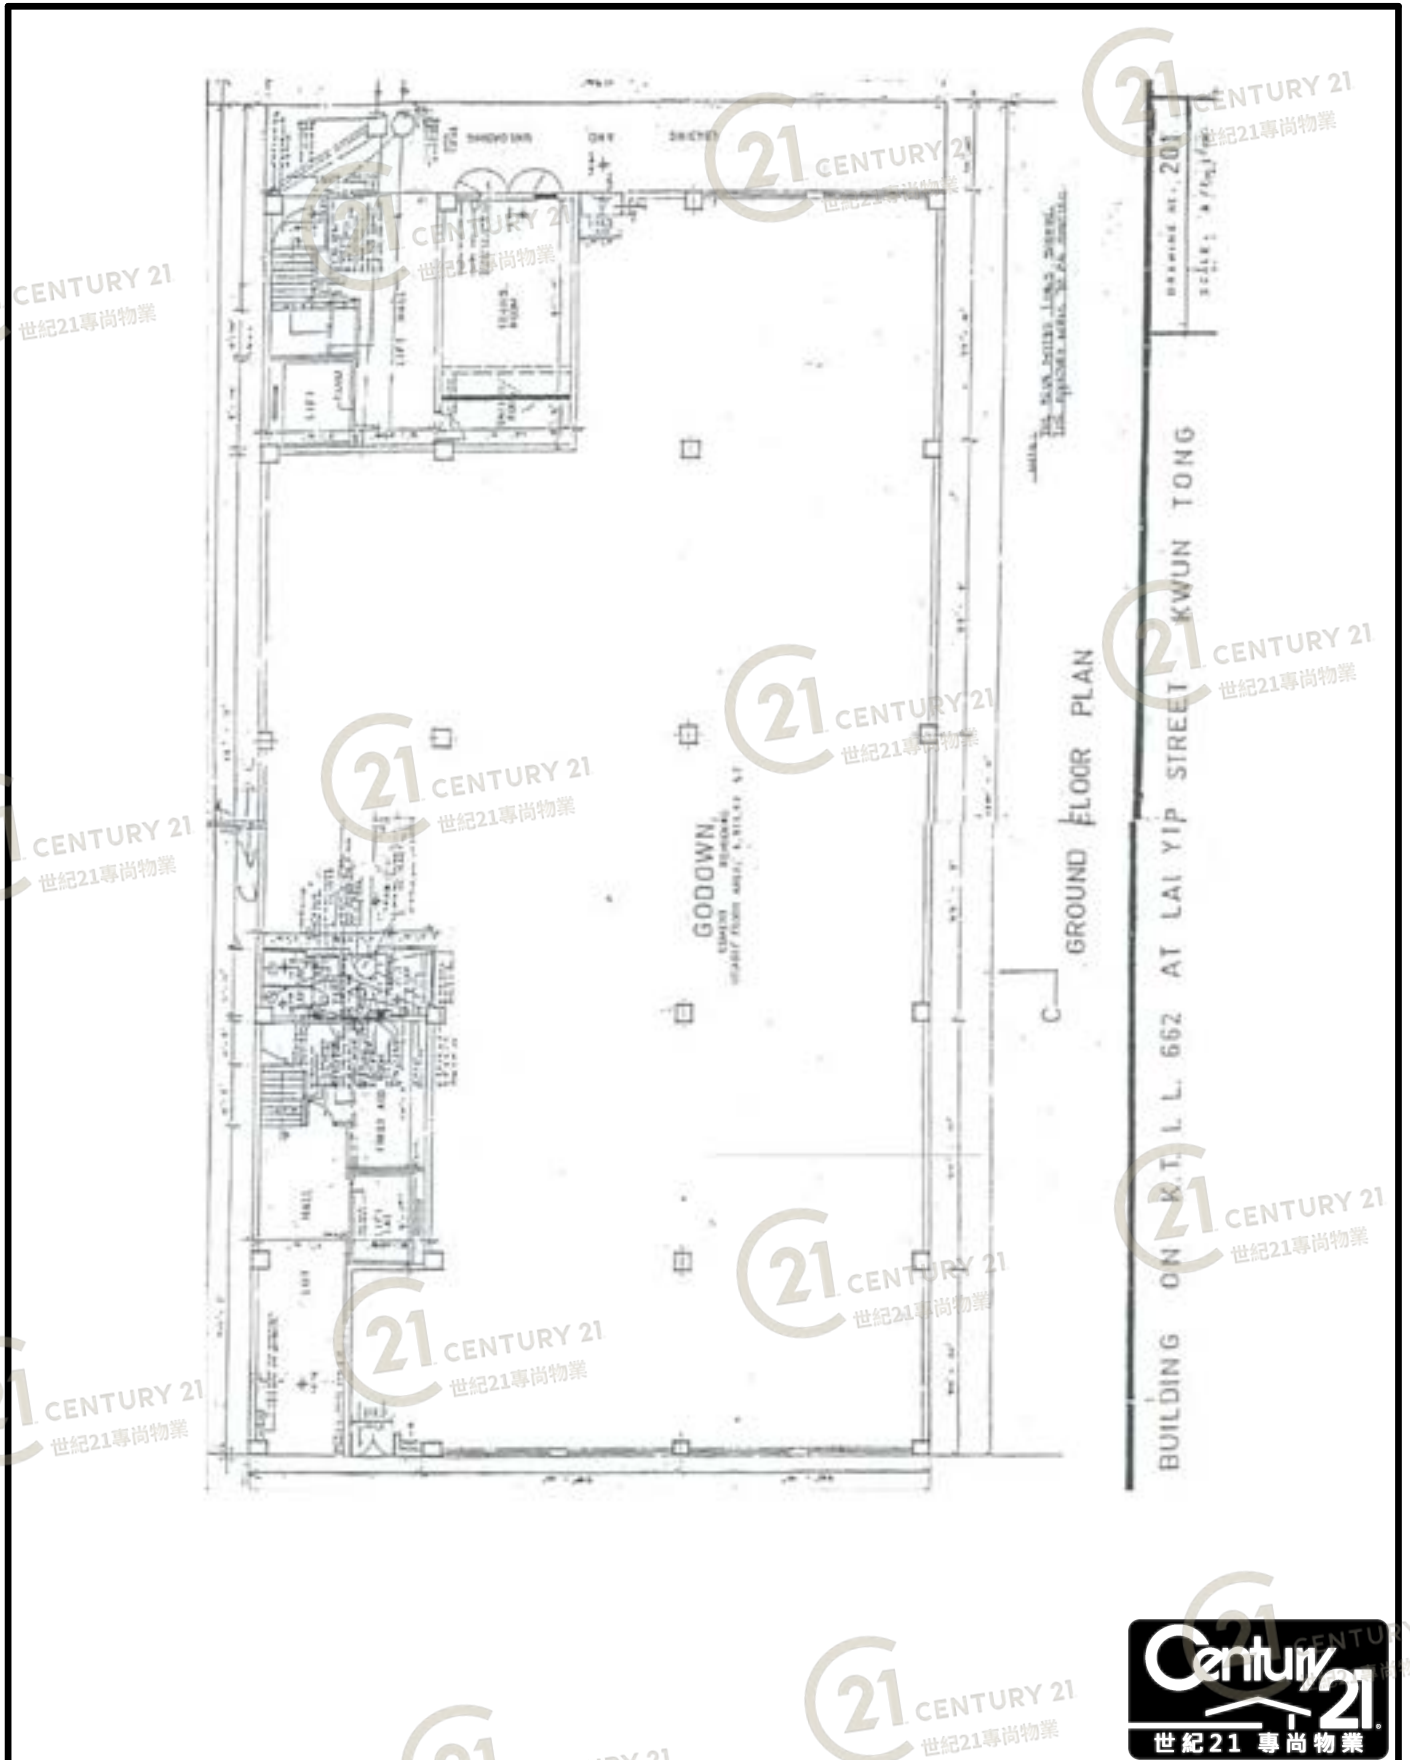

圖中所有數據比例，一概只作參考之用

平面圖

Floor Plan

同利工業大廈 Tung Lee Industrial Building

NOT TO SCALE, FOR IDENTIFICATION PURPOSE ONLY

圖中所有數據比例，一概只作參考之用

平面圖

Floor Plan

同利工業大廈 Tung Lee Industrial Building

NOT TO SCALE, FOR IDENTIFICATION PURPOSE ONLY

圖中所有數據比例, 一概只作參考之用

平面圖

Floor Plan

同利工業大廈 Tung Lee Industrial Building

NOT TO SCALE, FOR IDENTIFICATION PURPOSE ONLY

圖中所有數據比例，一概只作參考之用

平面圖

Floor Plan

同利工業大廈 Tung Lee Industrial Building

NOT TO SCALE, FOR IDENTIFICATION PURPOSE ONLY

圖中所有數據比例，一概只作參考之用

平面圖

Floor Plan

同利工業大廈 Tung Lee Industrial Building