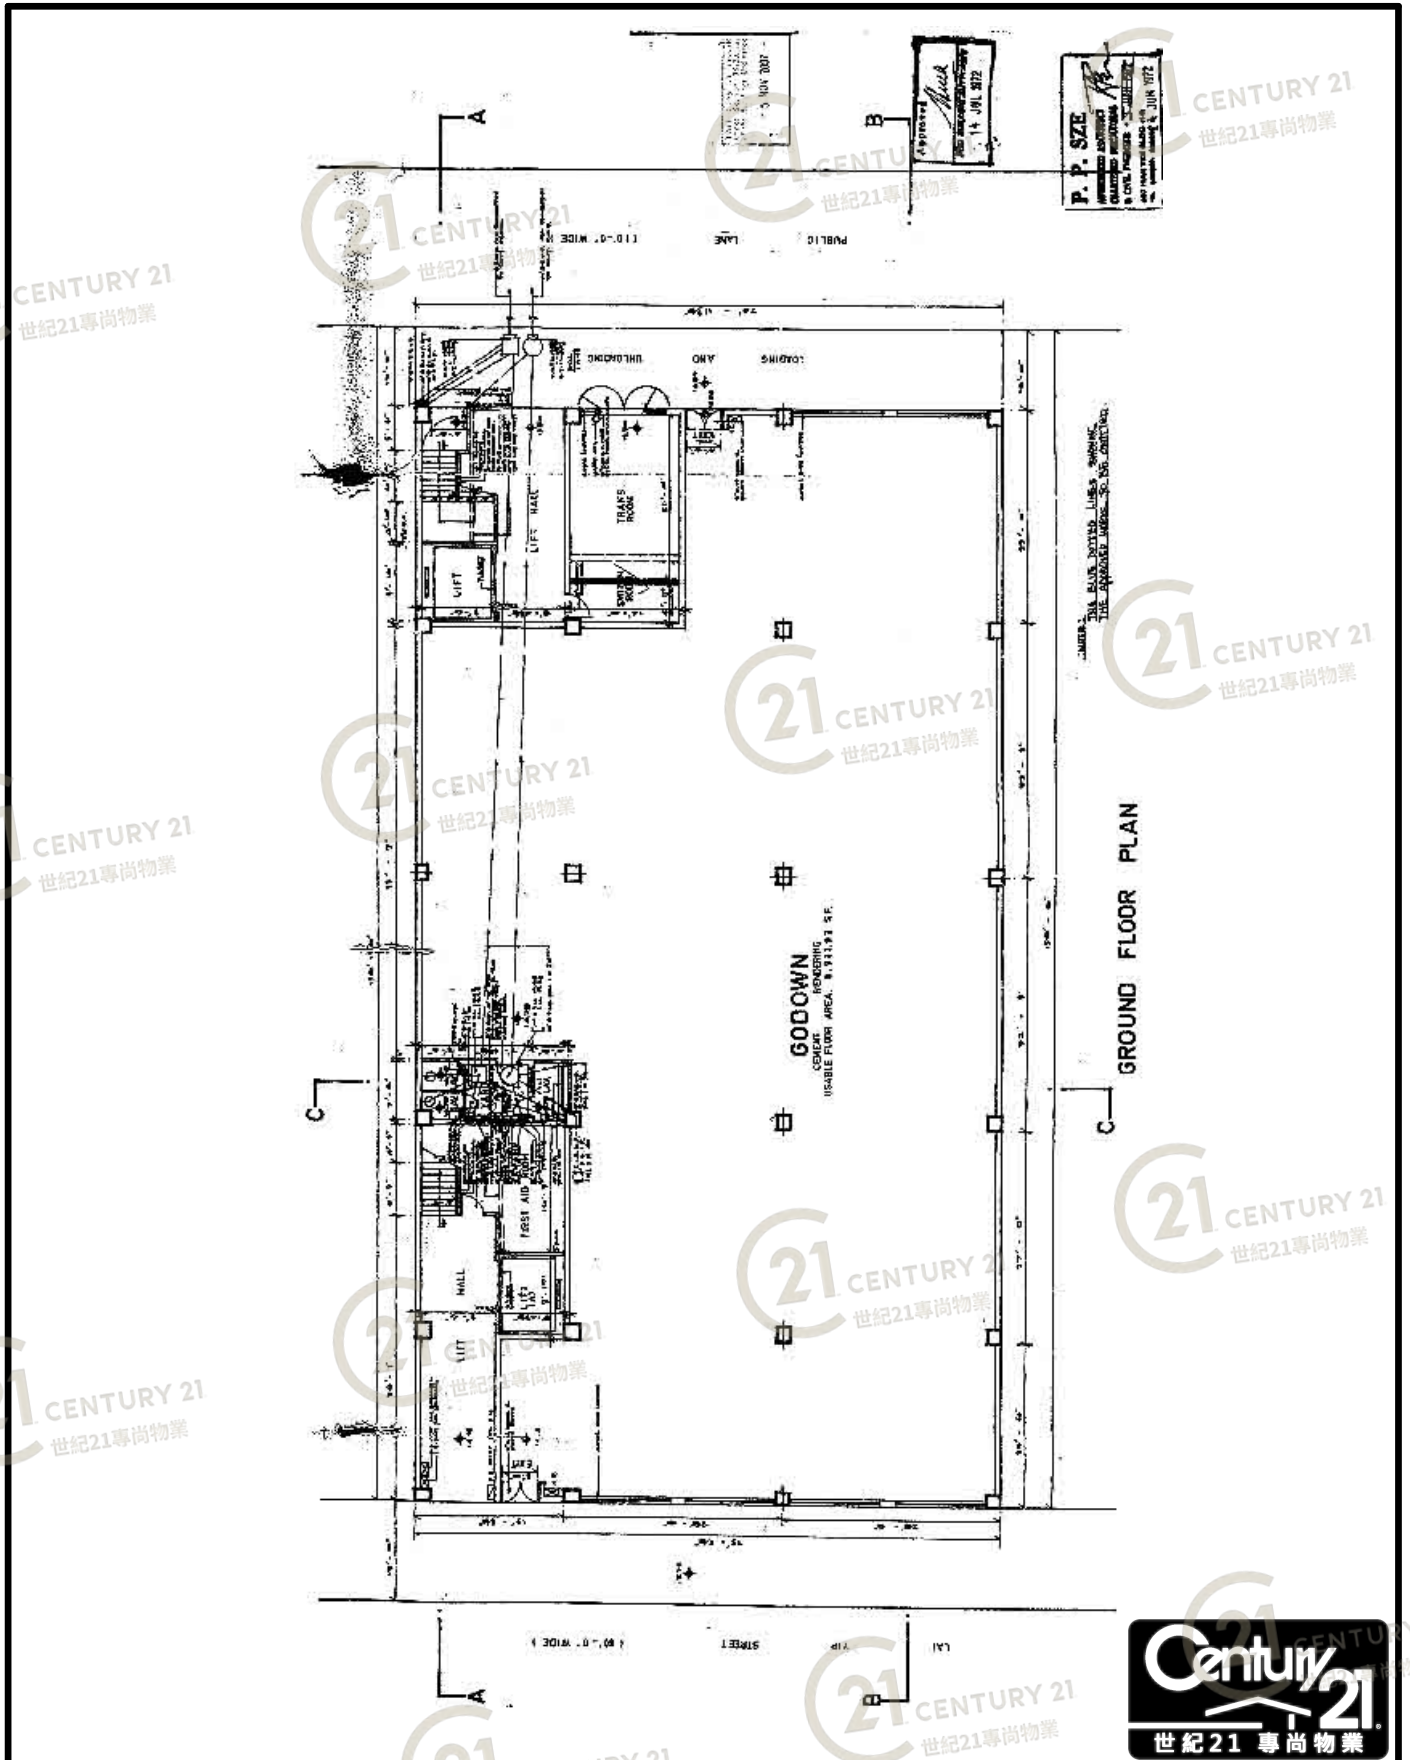

圖中所有數據比例，一概只作參考之用

平面圖

Floor Plan

同利工業大廈 Tung Lee Industrial Building

NOT TO SCALE, FOR IDENTIFICATION PURPOSE ONLY

圖中所有數據比例，一概只作參考之用

平面圖

Floor Plan

同利工業大廈 Tung Lee Industrial Building

NOT TO SCALE, FOR IDENTIFICATION PURPOSE ONLY

圖中所有數據比例, 一概只作參考之用

平面圖

Floor Plan

同利工業大廈 Tung Lee Industrial Building

NOT TO SCALE, FOR IDENTIFICATION PURPOSE ONLY

圖中所有數據比例，一概只作參考之用