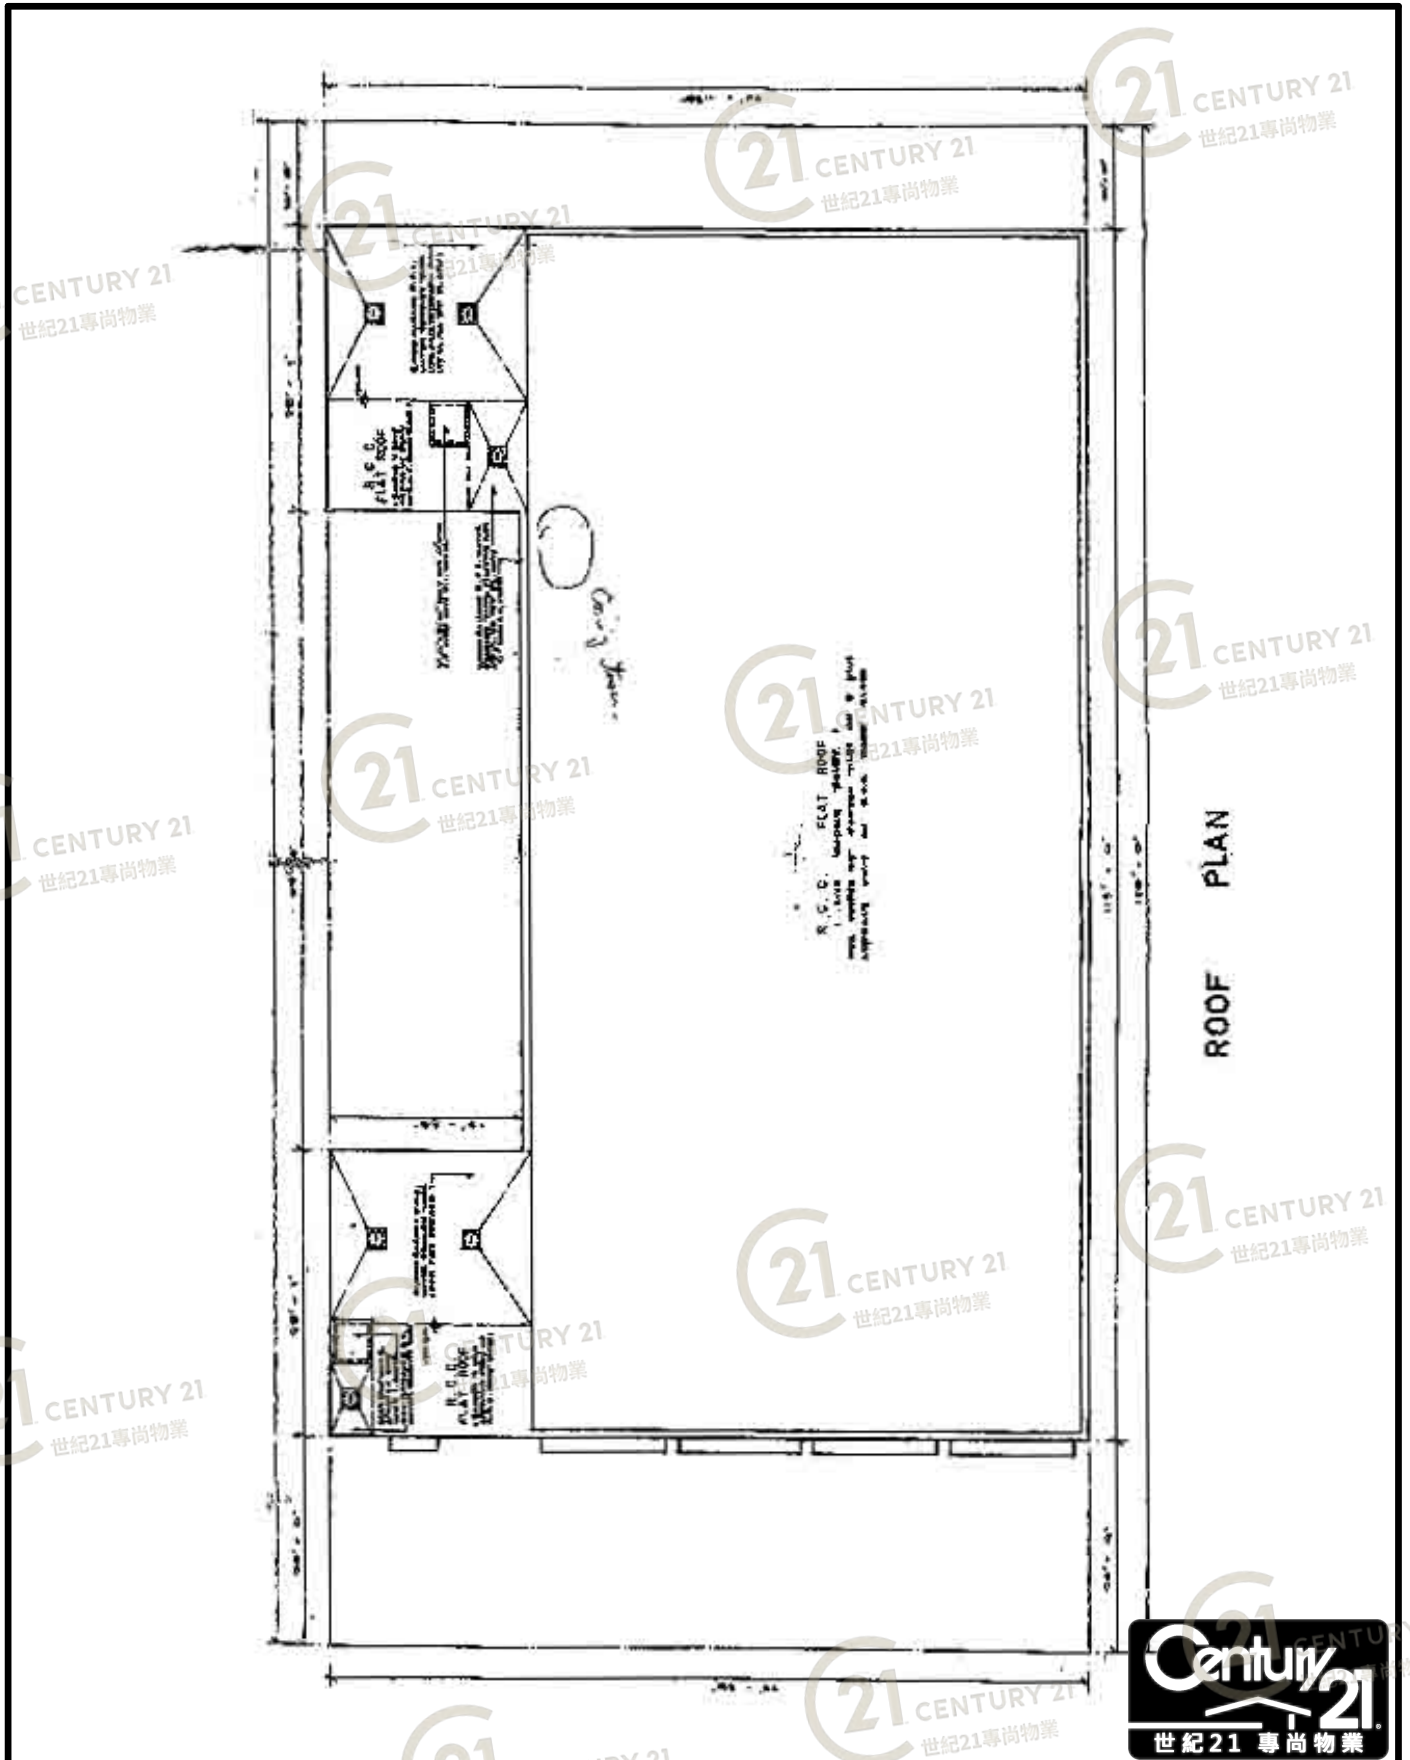

同利工業大廈 Tung Lee Industrial Building

NOT TO SCALE, FOR IDENTIFICATION PURPOSE ONLY

圖中所有數據比例, 一概只作參考之用

平面圖

Floor Plan

同利工業大廈 Tung Lee Industrial Building

NOT TO SCALE, FOR IDENTIFICATION PURPOSE ONLY

圖中所有數據比例，一概只作參考之用

平面圖

Floor Plan

同利工業大廈 Tung Lee Industrial Building

NOT TO SCALE, FOR IDENTIFICATION PURPOSE ONLY

圖中所有數據比例，一概只作參考之用

平面圖

Floor Plan

同利工業大廈 Tung Lee Industrial Building

NOT TO SCALE, FOR IDENTIFICATION PURPOSE ONLY

圖中所有數據比例，一概只作參考之用

平面圖

Floor Plan

同利工業大廈 Tung Lee Industrial Building

NOT TO SCALE, FOR IDENTIFICATION PURPOSE ONLY

圖中所有數據比例，一概只作參考之用