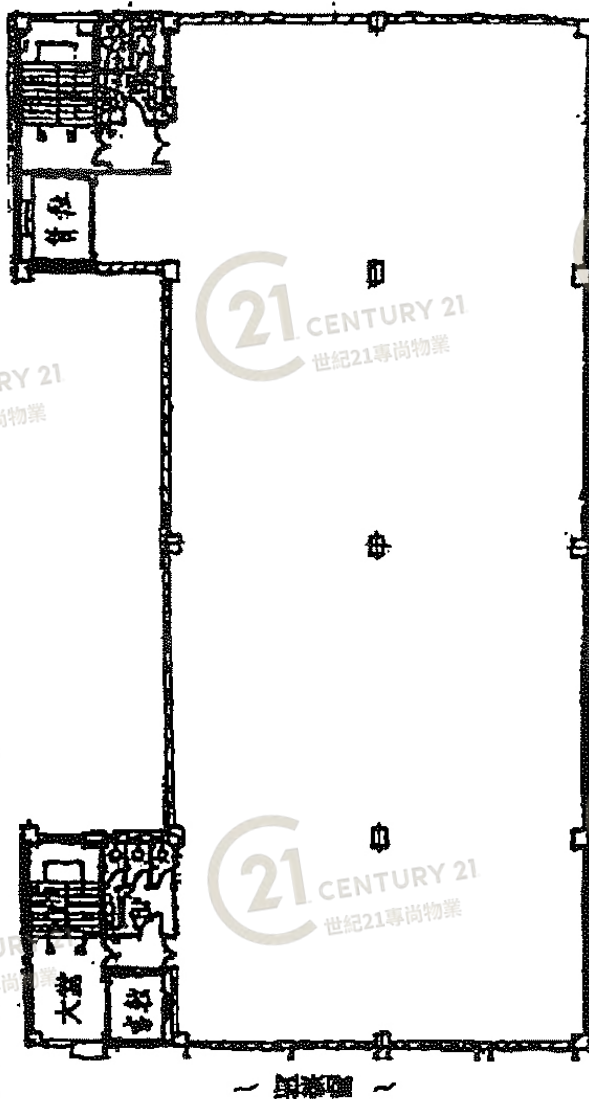

Floor Plan

同利工業大廈 Tung Lee Industrial Building

NOT TO SCALE, FOR IDENTIFICATION PURPOSE ONLY

圖中所有數據比例，一概只作參考之用

平面圖

Floor Plan

同利工業大廈 Tung Lee Industrial Building

NOT TO SCALE, FOR IDENTIFICATION PURPOSE ONLY

圖中所有數據比例，一概只作參考之用

平面圖

Floor Plan

同利工業大廈 Tung Lee Industrial Building

NOT TO SCALE, FOR IDENTIFICATION PURPOSE ONLY

圖中所有數據比例，一概只作參考之用

平面圖

Floor Plan

同利工業大廈 Tung Lee Industrial Building

NOT TO SCALE, FOR IDENTIFICATION PURPOSE ONLY

圖中所有數據比例，一概只作參考之用

平面圖

Floor Plan

同利工業大廈9樓全層
勵業街9號(牛頭角港鐵站)
9/F 全新靚裝修雲石升降機大堂, 全層建築面積約 9500 呎
⇒ \$57,000 (@ 呎租 HK\$6 全包)
全層放售⇒ HK\$12,350,000

同利工業大廈 Tung Lee Industrial Building

NOT TO SCALE, FOR IDENTIFICATION PURPOSE ONLY

圖中所有數據比例, 一概只作參考之用

平面圖

Floor Plan

同利工業大廈 Tung Lee Industrial Building

NOT TO SCALE, FOR IDENTIFICATION PURPOSE ONLY

圖中所有數據比例，一概只作參考之用