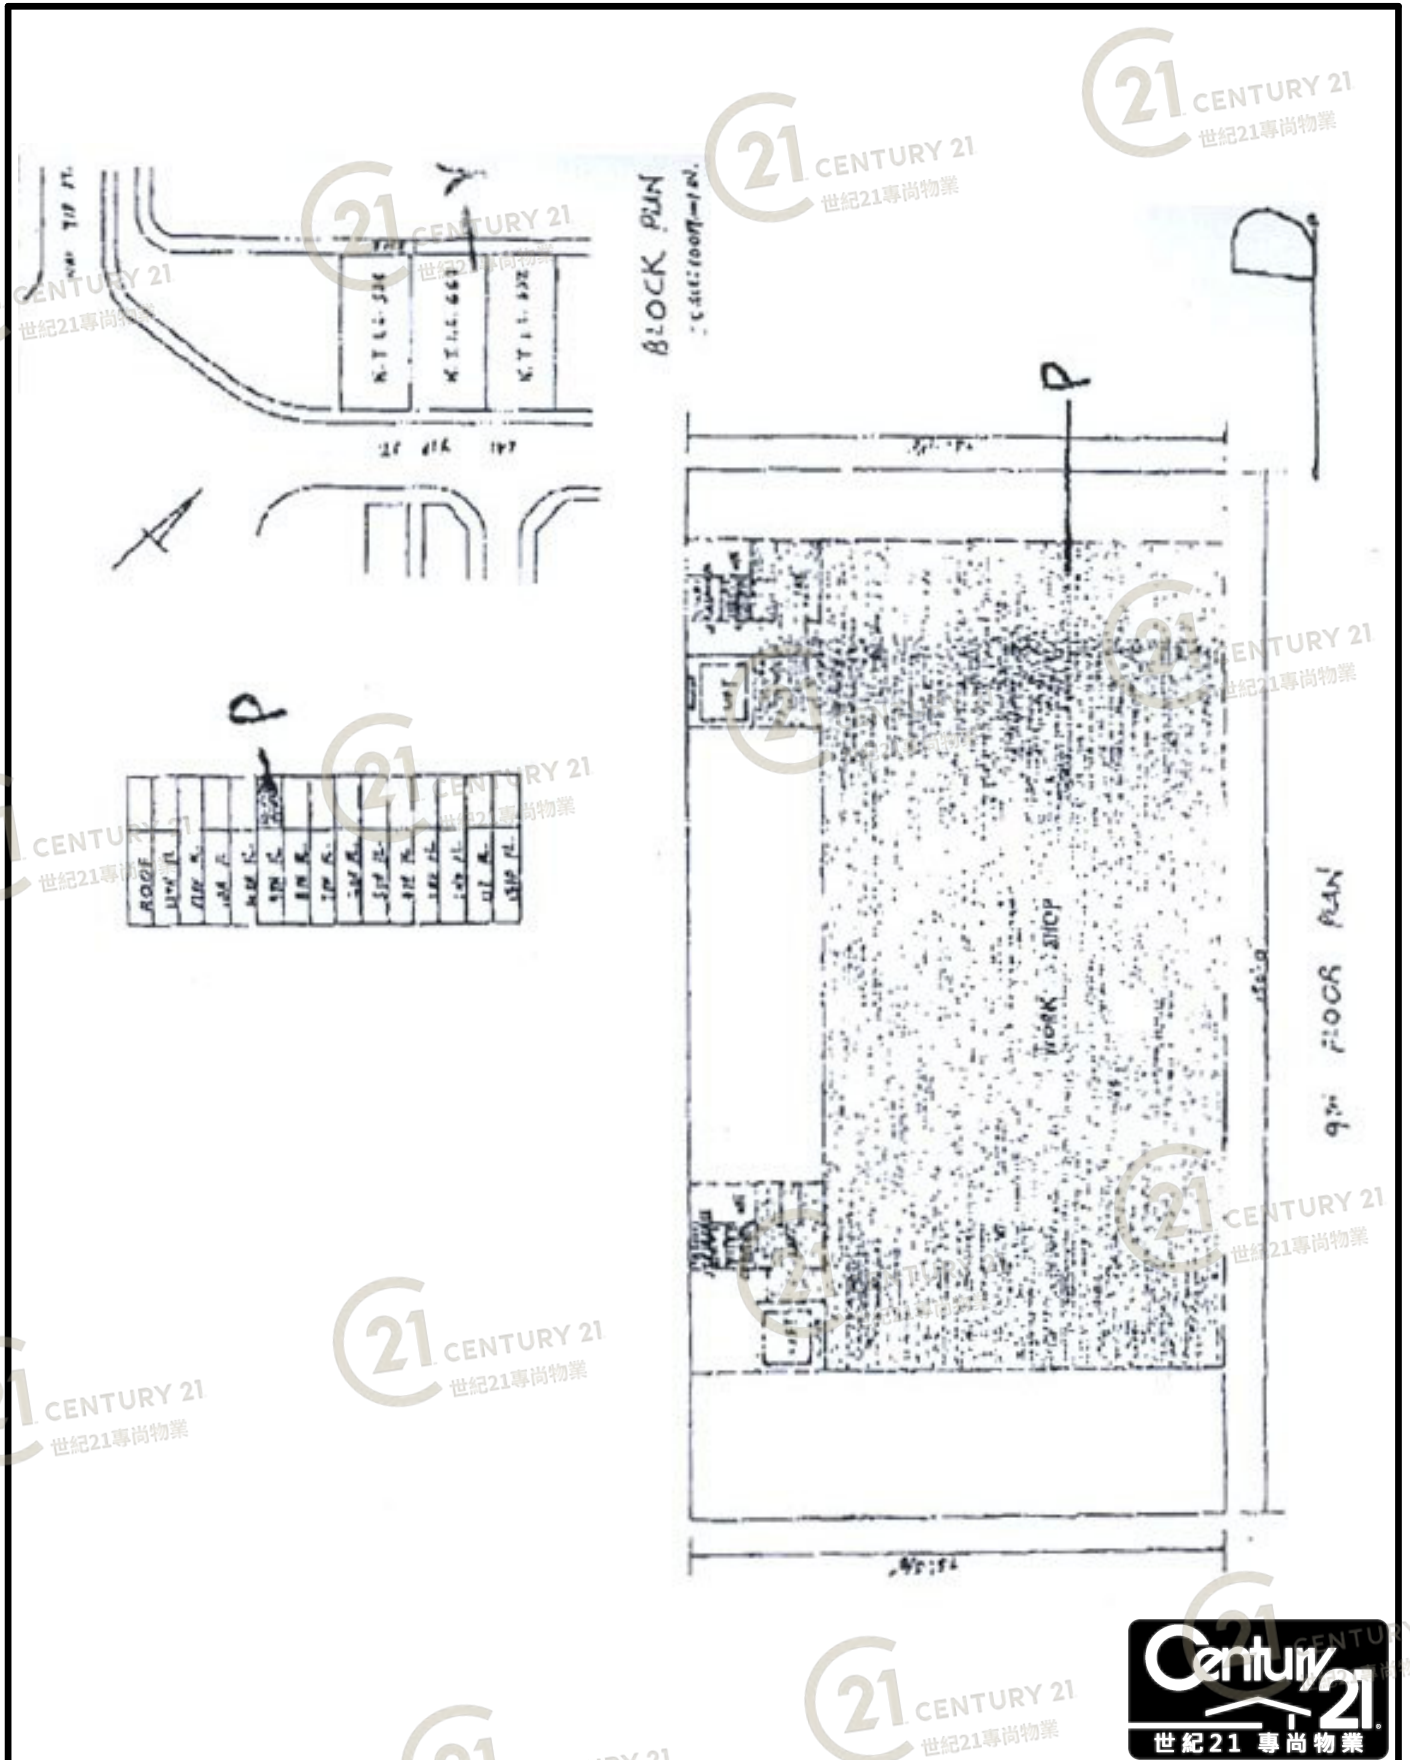

Floor Plan

同利工業大廈 Tung Lee Industrial Building

NOT TO SCALE, FOR IDENTIFICATION PURPOSE ONLY

圖中所有數據比例，一概只作參考之用

平面圖

Floor Plan

同利工業大廈 Tung Lee Industrial Building

NOT TO SCALE, FOR IDENTIFICATION PURPOSE ONLY

圖中所有數據比例，一概只作參考之用

平面圖

Floor Plan

同利工業大廈 Tung Lee Industrial Building

NOT TO SCALE, FOR IDENTIFICATION PURPOSE ONLY

圖中所有數據比例，一概只作參考之用

平面圖

Floor Plan