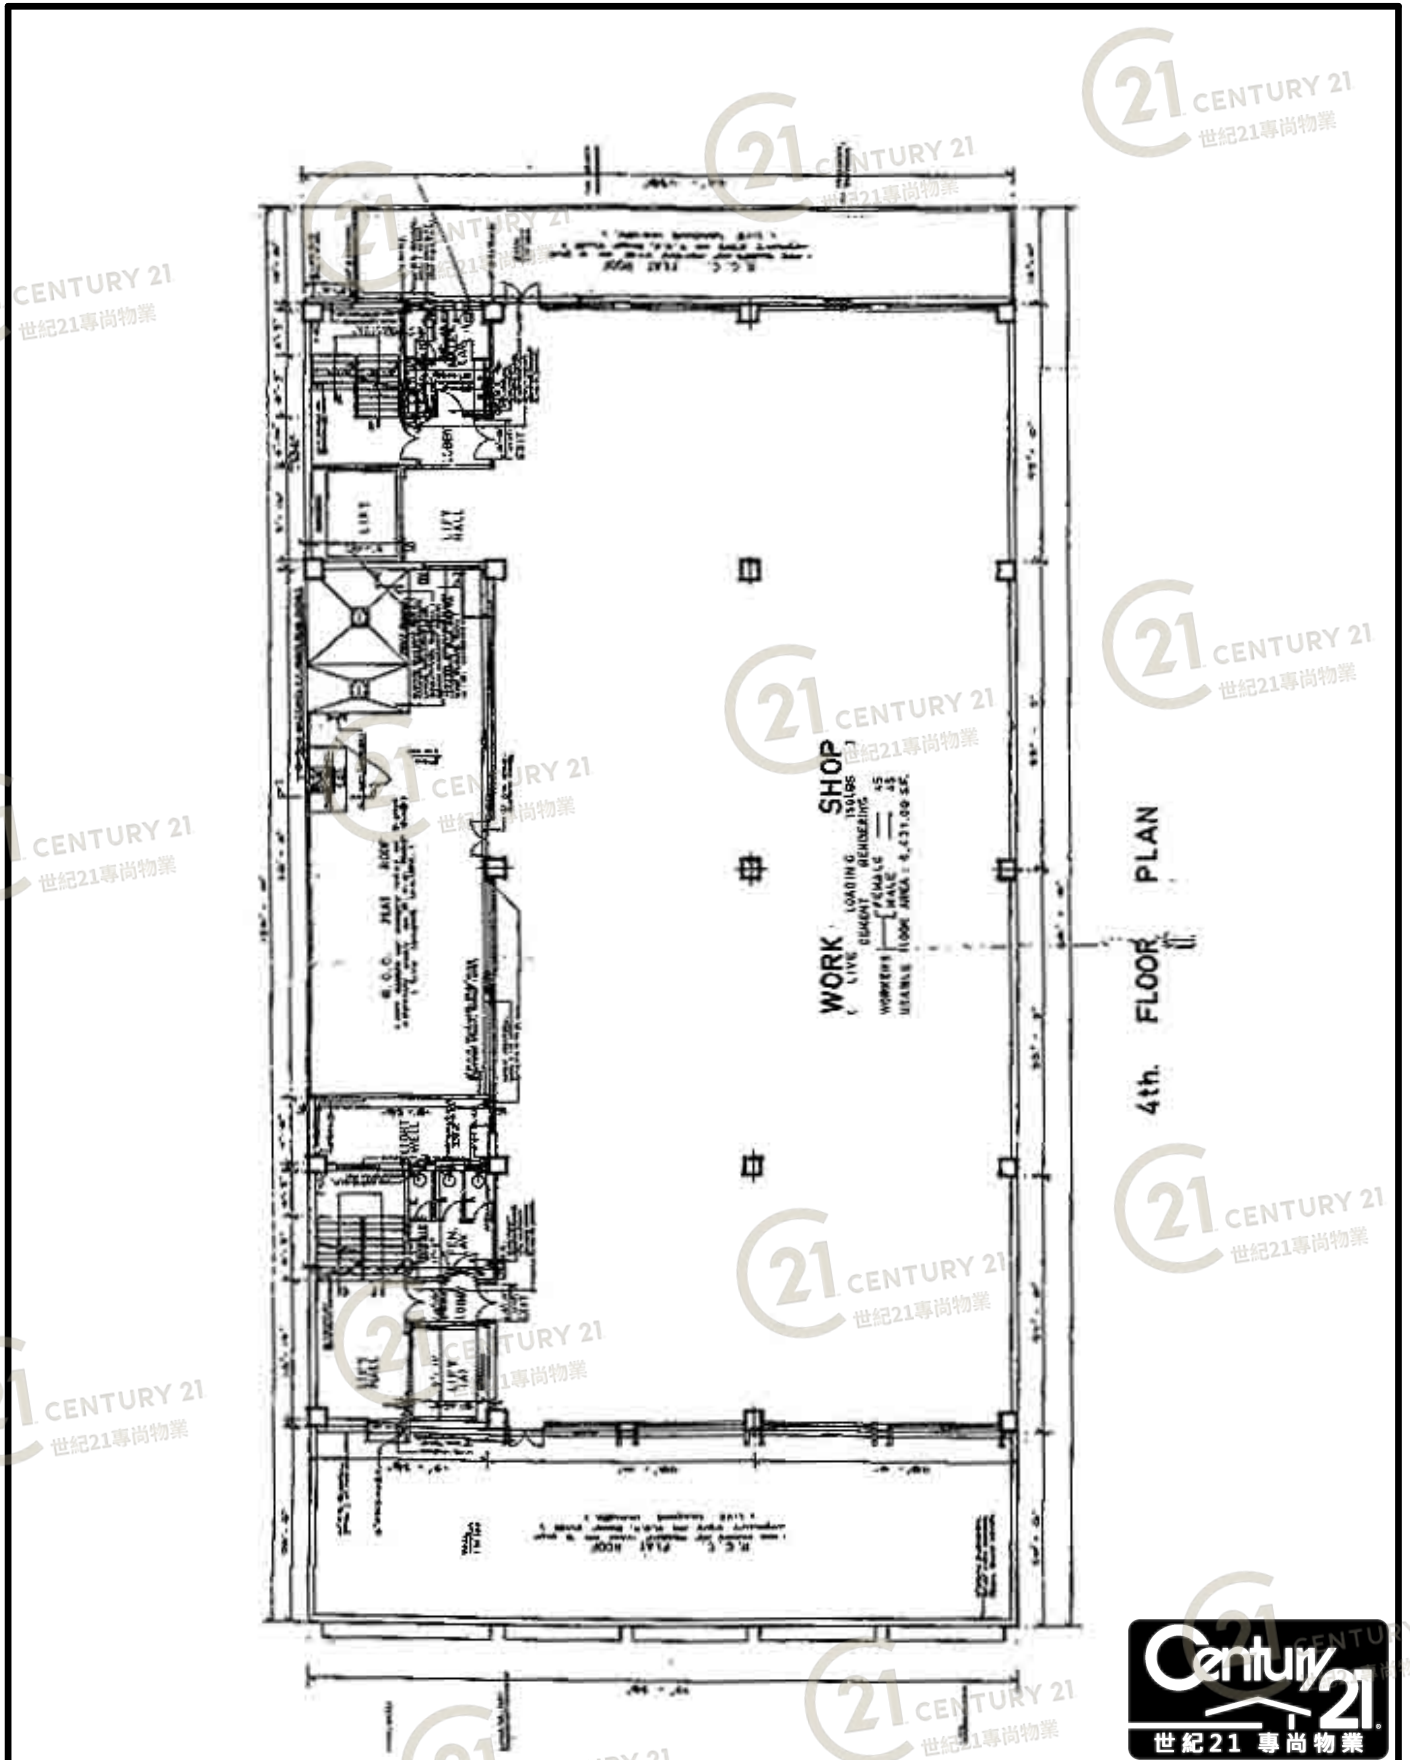

平面圖

Floor Plan

同利工業大廈 Tung Lee Industrial Building

NOT TO SCALE, FOR IDENTIFICATION PURPOSE ONLY

圖中所有數據比例，一概只作參考之用

平面圖

Floor Plan

同利工業大廈 Tung Lee Industrial Building

NOT TO SCALE, FOR IDENTIFICATION PURPOSE ONLY

圖中所有數據比例，一概只作參考之用

平面圖

Floor Plan

同利工業大廈 Tung Lee Industrial Building

NOT TO SCALE, FOR IDENTIFICATION PURPOSE ONLY

圖中所有數據比例，一概只作參考之用

平面圖

Floor Plan

同利工業大廈 Tung Lee Industrial Building

NOT TO SCALE, FOR IDENTIFICATION PURPOSE ONLY

圖中所有數據比例，一概只作參考之用

平面圖

Floor Plan

同利工業大廈 Tung Lee Industrial Building

NOT TO SCALE, FOR IDENTIFICATION PURPOSE ONLY

圖中所有數據比例，一概只作參考之用

平面圖

Floor Plan

同利工業大廈 Tung Lee Industrial Building

NOT TO SCALE, FOR IDENTIFICATION PURPOSE ONLY

圖中所有數據比例，一概只作參考之用

平面圖

Floor Plan