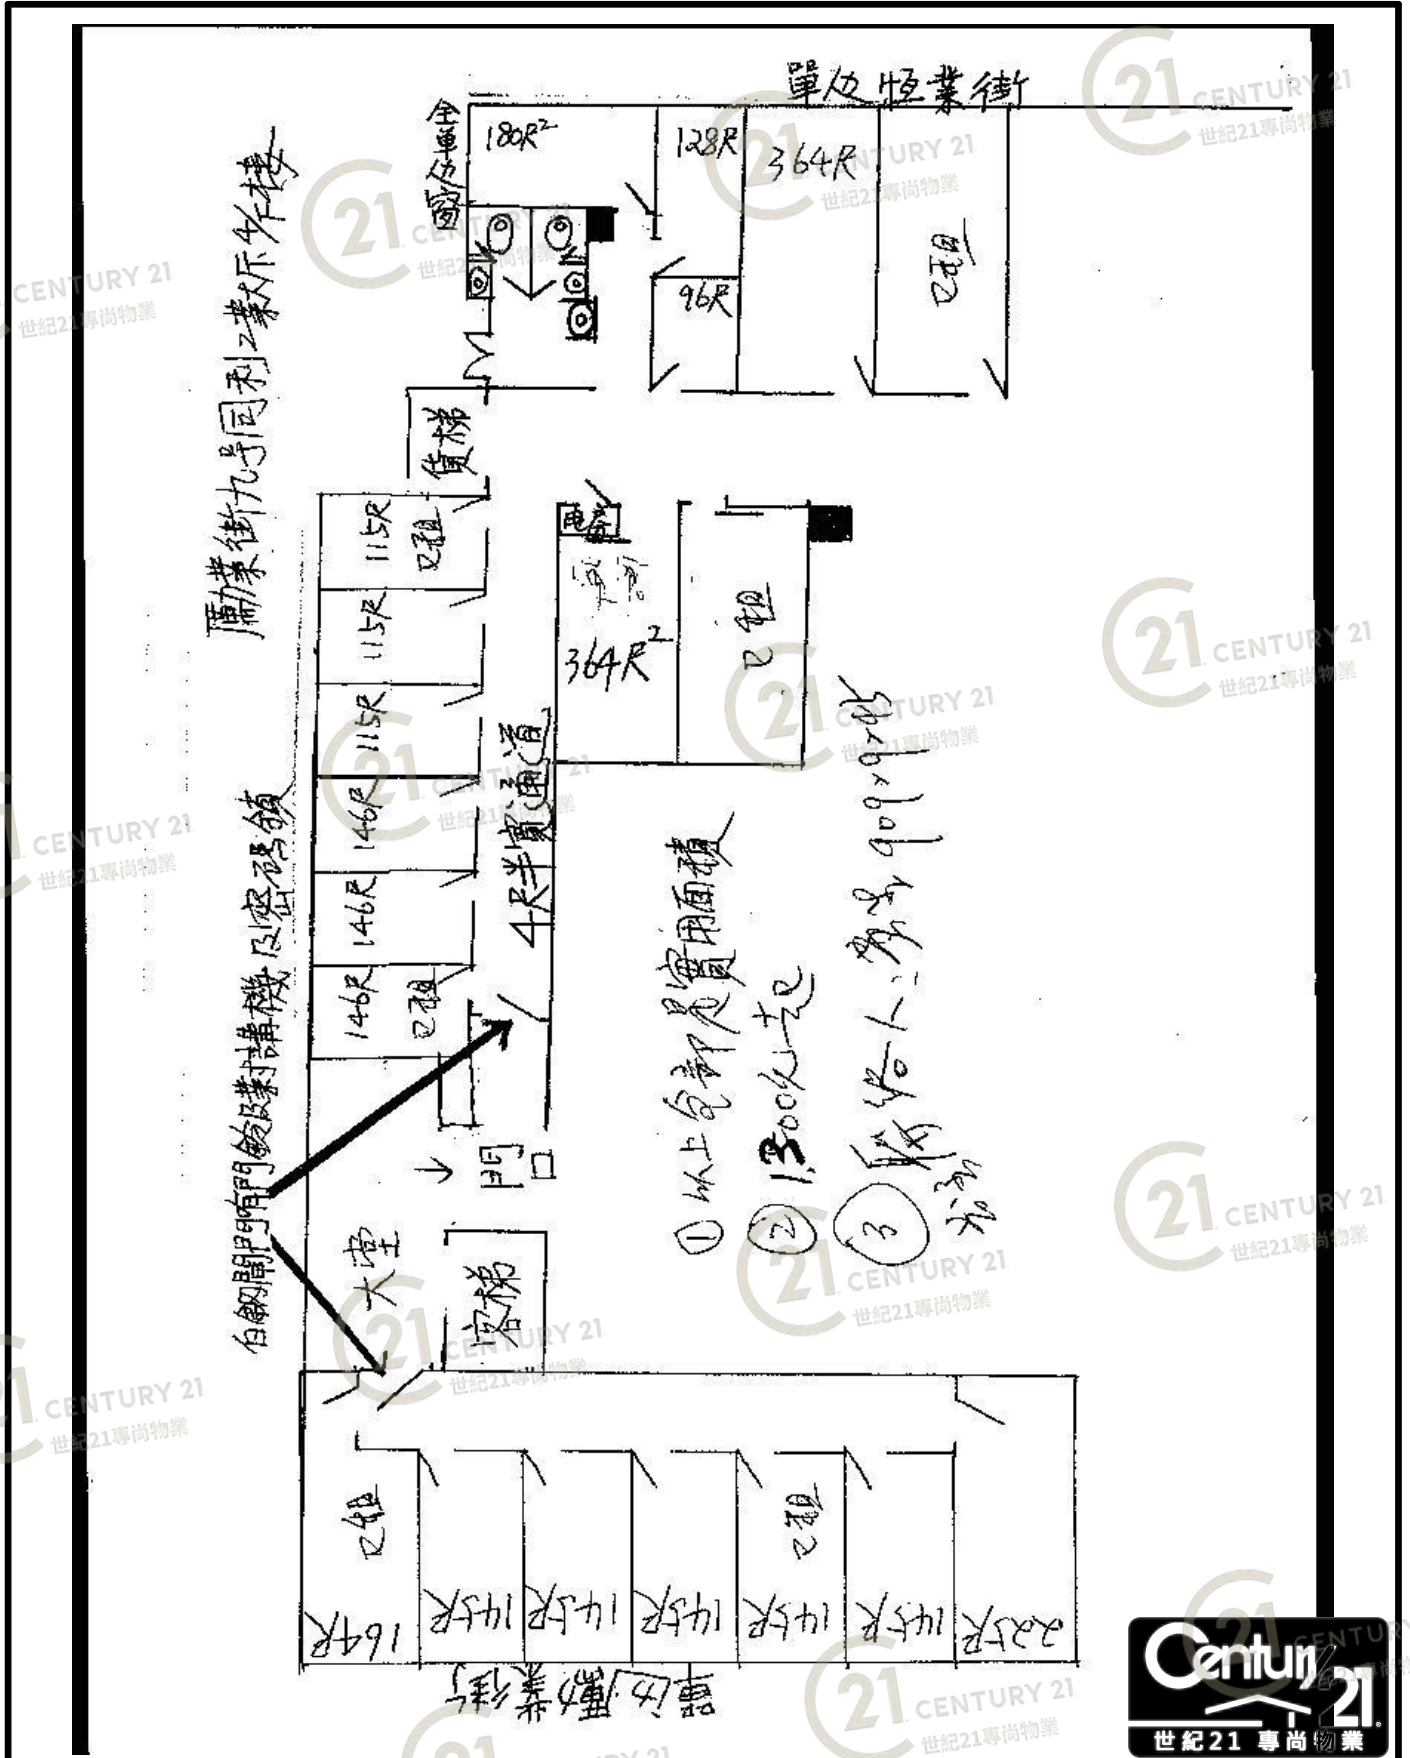

平面圖

Floor Plan

同利工業大廈 Tung Lee Industrial Building

NOT TO SCALE, FOR IDENTIFICATION PURPOSE ONLY

圖中所有數據比例，一概只作參考之用

平面圖

Floor Plan

同利工業大廈 Tung Lee Industrial Building

NOT TO SCALE, FOR IDENTIFICATION PURPOSE ONLY

圖中所有數據比例，一概只作參考之用

平面圖

Floor Plan

同利工業大廈 Tung Lee Industrial Building

NOT TO SCALE, FOR IDENTIFICATION PURPOSE ONLY

圖中所有數據比例，一概只作參考之用

平面圖

Floor Plan

同利工業大廈 Tung Lee Industrial Building

NOT TO SCALE, FOR IDENTIFICATION PURPOSE ONLY

圖中所有數據比例，一概只作參考之用

平面圖

Floor Plan

同利工業大廈 Tung Lee Industrial Building

NOT TO SCALE, FOR IDENTIFICATION PURPOSE ONLY