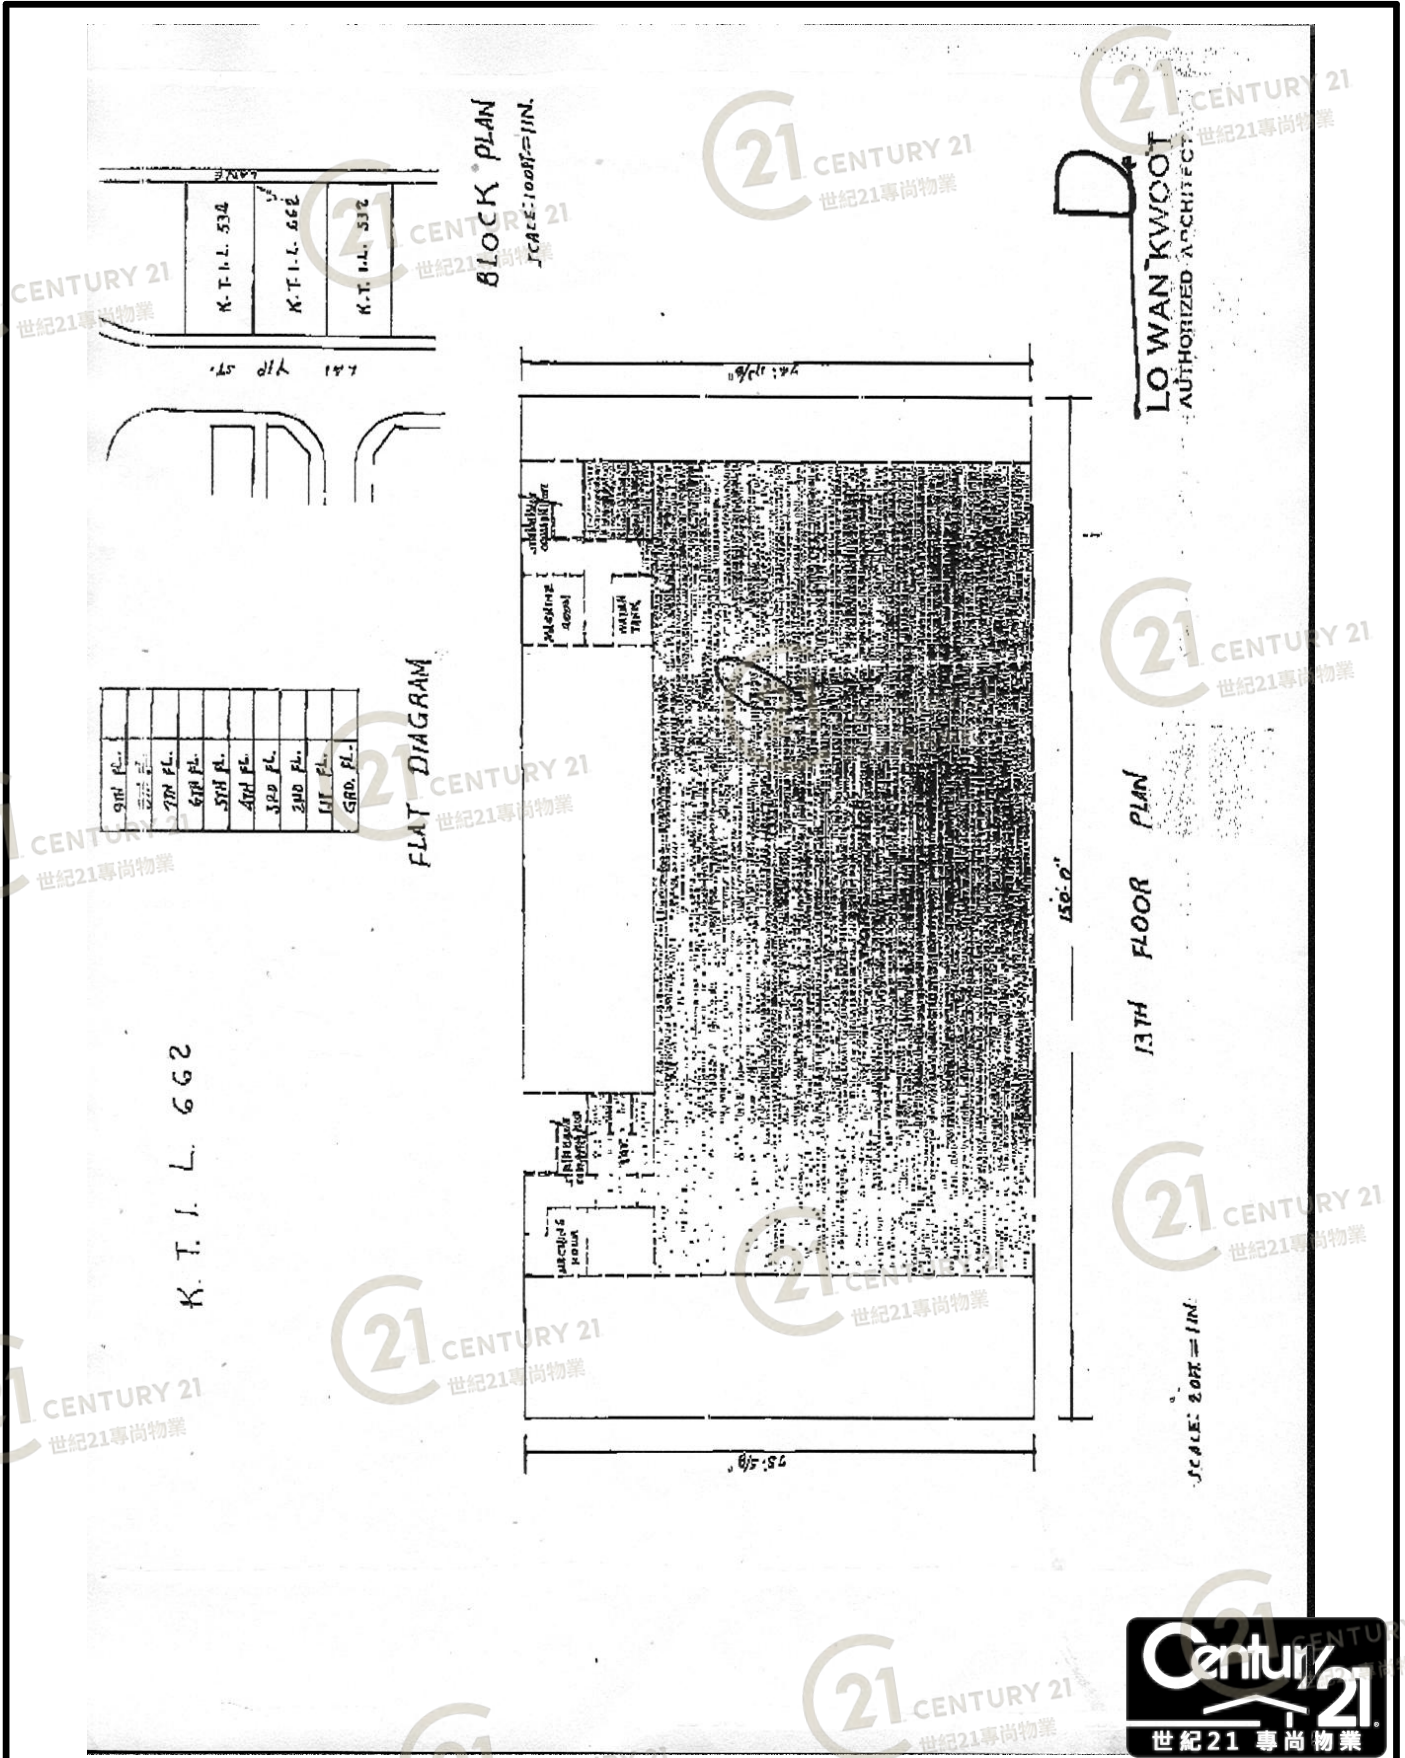

平面圖

Floor Plan

同利工業大廈 Tung Lee Industrial Building

NOT TO SCALE, FOR IDENTIFICATION PURPOSE ONLY

圖中所有數據比例，一概只作參考之用

平面圖

Floor Plan

K. T. I. L. 662

同利工業大廈 Tung Lee Industrial Building

NOT TO SCALE, FOR IDENTIFICATION PURPOSE ONLY
圖中所有數據比例，一概只作參考之用

平面圖

Floor Plan

同利工業大廈 Tung Lee Industrial Building

NOT TO SCALE, FOR IDENTIFICATION PURPOSE ONLY

圖中所有數據比例，一概只作參考之用

平面圖

Floor Plan

同利工業大廈 Tung Lee Industrial Building

NOT TO SCALE, FOR IDENTIFICATION PURPOSE ONLY

圖中所有數據比例，一概只作參考之用

平面圖

Floor Plan

同利工業大廈 Tung Lee Industrial Building