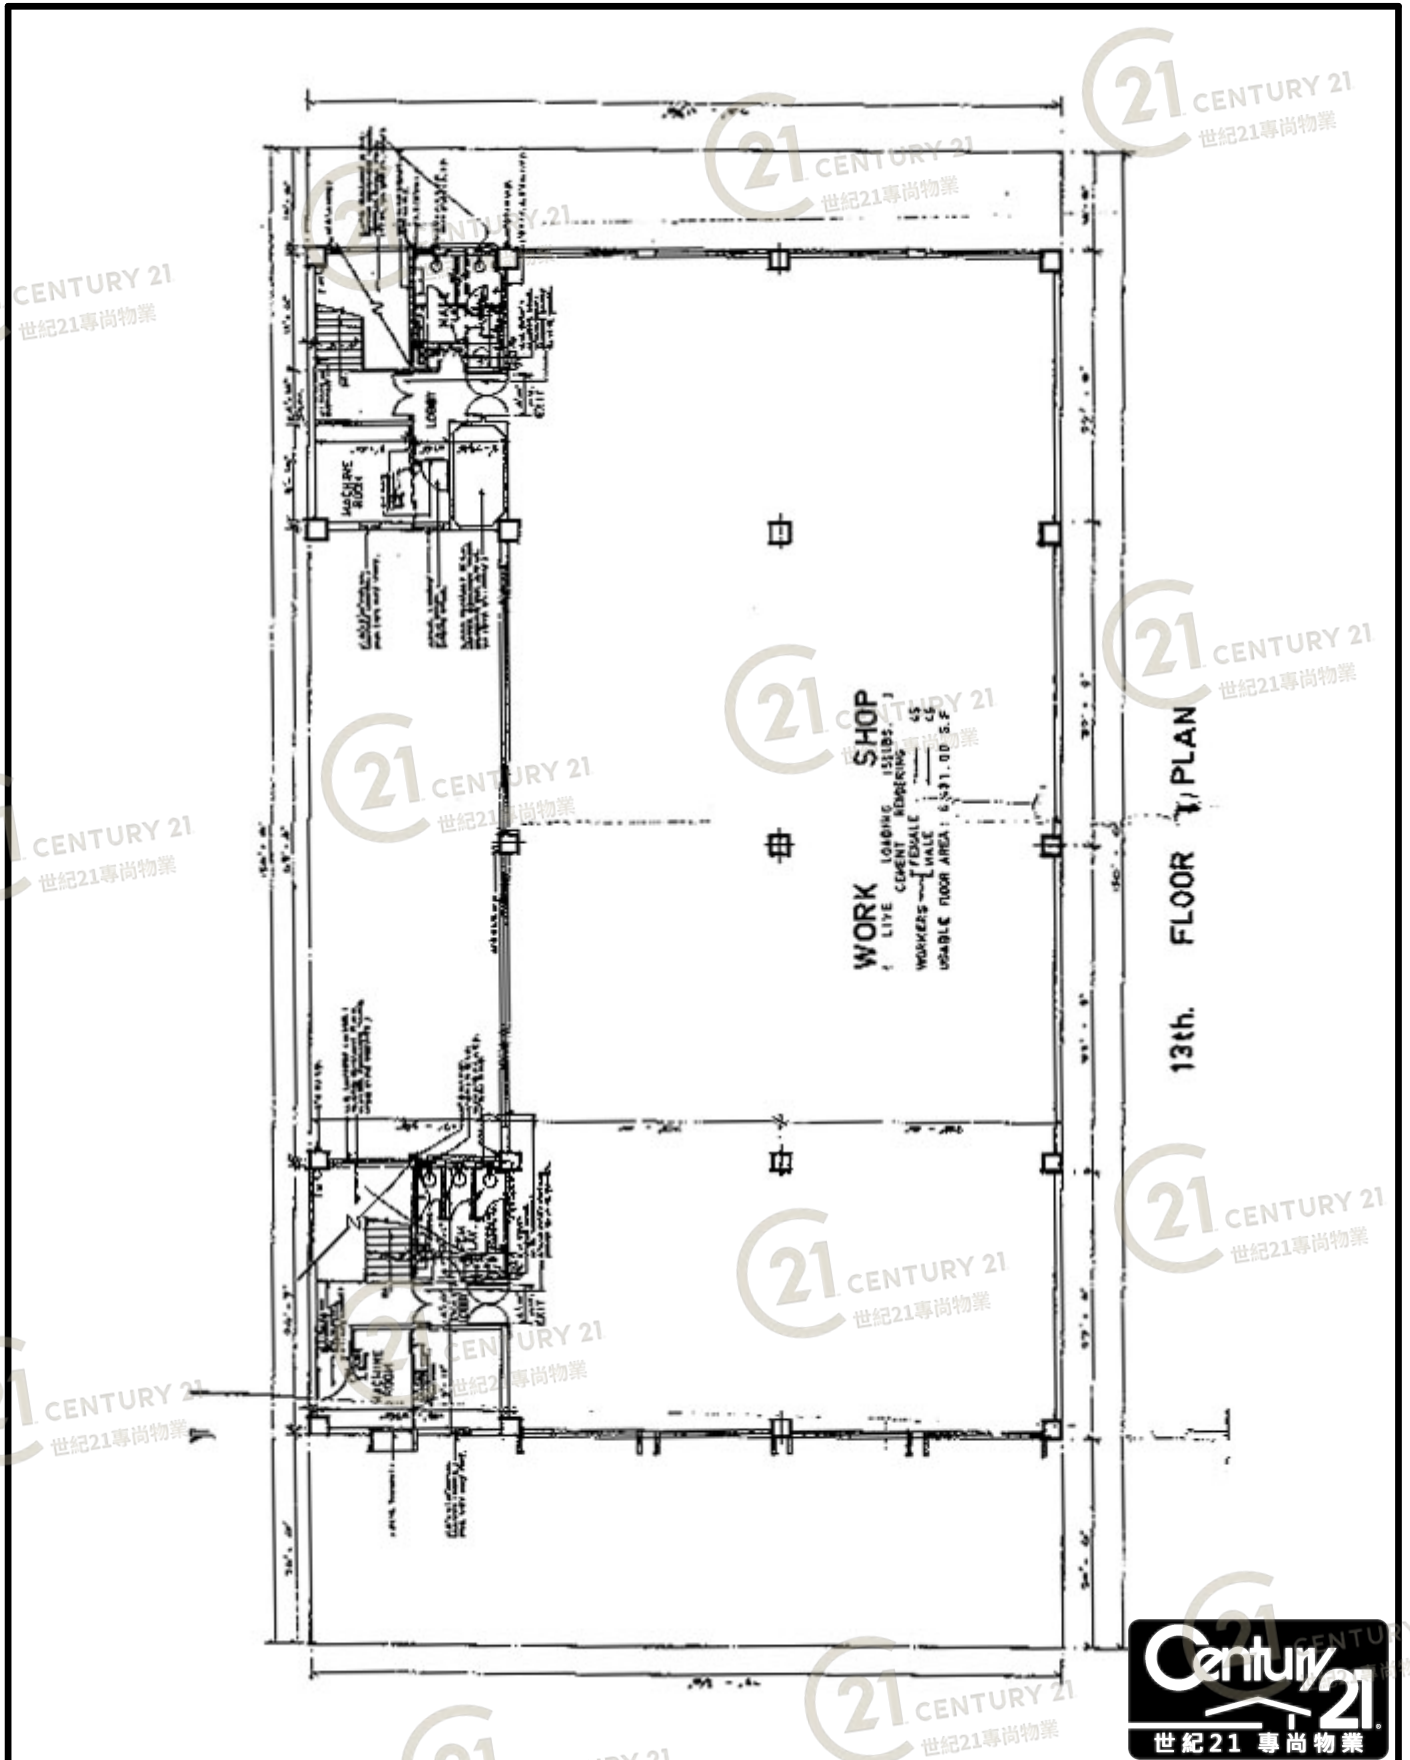

平面圖

Floor Plan

同利工業大廈 Tung Lee Industrial Building

NOT TO SCALE, FOR IDENTIFICATION PURPOSE ONLY

圖中所有數據比例，一概只作參考之用

平面圖

Floor Plan

K. T. I. L. 662

同利工業大廈 Tung Lee Industrial Building

NOT TO SCALE, FOR IDENTIFICATION PURPOSE ONLY
圖中所有數據比例，一概只作參考之用

平面圖

Floor Plan

同利工業大廈 Tung Lee Industrial Building

NOT TO SCALE, FOR IDENTIFICATION PURPOSE ONLY

圖中所有數據比例，一概只作參考之用

平面圖

Floor Plan

同利工業大廈 Tung Lee Industrial Building

NOT TO SCALE, FOR IDENTIFICATION PURPOSE ONLY

圖中所有數據比例，一概只作參考之用

平面圖

Floor Plan

同利工業大廈 Tung Lee Industrial Building

NOT TO SCALE, FOR IDENTIFICATION PURPOSE ONLY

圖中所有數據比例，一概只作參考之用

平面圖

Floor Plan

同利工業大廈 Tung Lee Industrial Building

NOT TO SCALE, FOR IDENTIFICATION PURPOSE ONLY

圖中所有數據比例，一概只作參考之用

平面圖