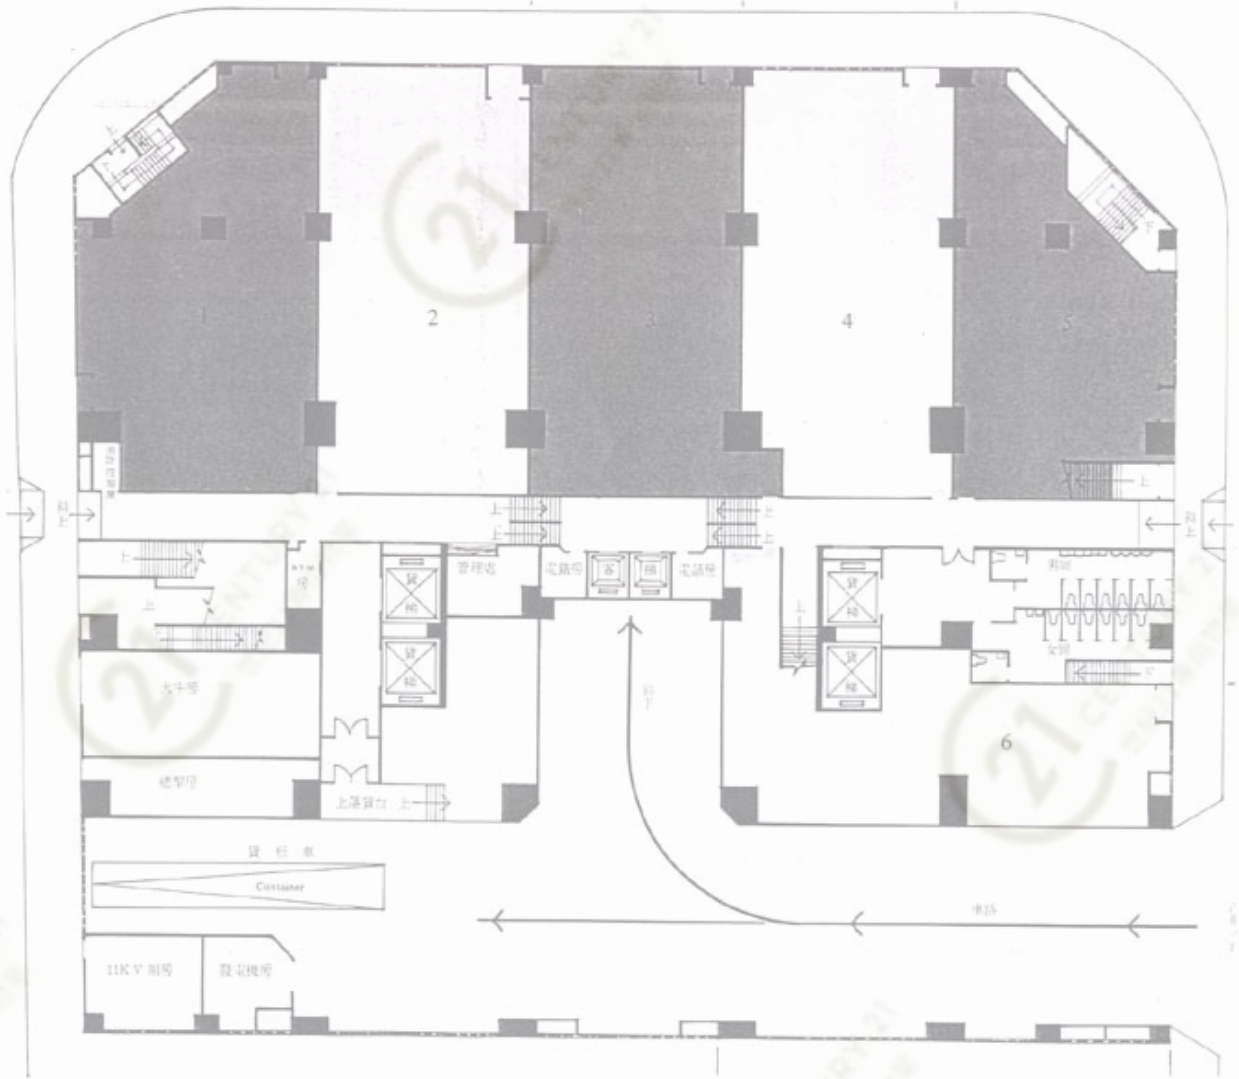

圖中所有數據比例, 一概只作參考之用

平面圖

Floor Plan

4-7/F Floor Plan

環球工商大廈 (九龍灣) International Plaza (KB)

NOT TO SCALE, FOR IDENTIFICATION PURPOSE ONLY

圖中所有數據比例，一概只作參考之用

平面圖

Floor Plan

環球工商大廈 (九龍灣) International Plaza (KB)

NOT TO SCALE, FOR IDENTIFICATION PURPOSE ONLY

圖中所有數據比例, 一概只作參考之用

平面圖

Floor Plan

環球工商大廈 (九龍灣) International Plaza (KB)

NOT TO SCALE, FOR IDENTIFICATION PURPOSE ONLY

圖中所有數據比例，一概只作參考之用

平面圖

Floor Plan

環球工商大廈 (九龍灣) International Plaza (KB)

NOT TO SCALE, FOR IDENTIFICATION PURPOSE ONLY

圖中所有數據比例，一概只作參考之用

平面圖

Floor Plan