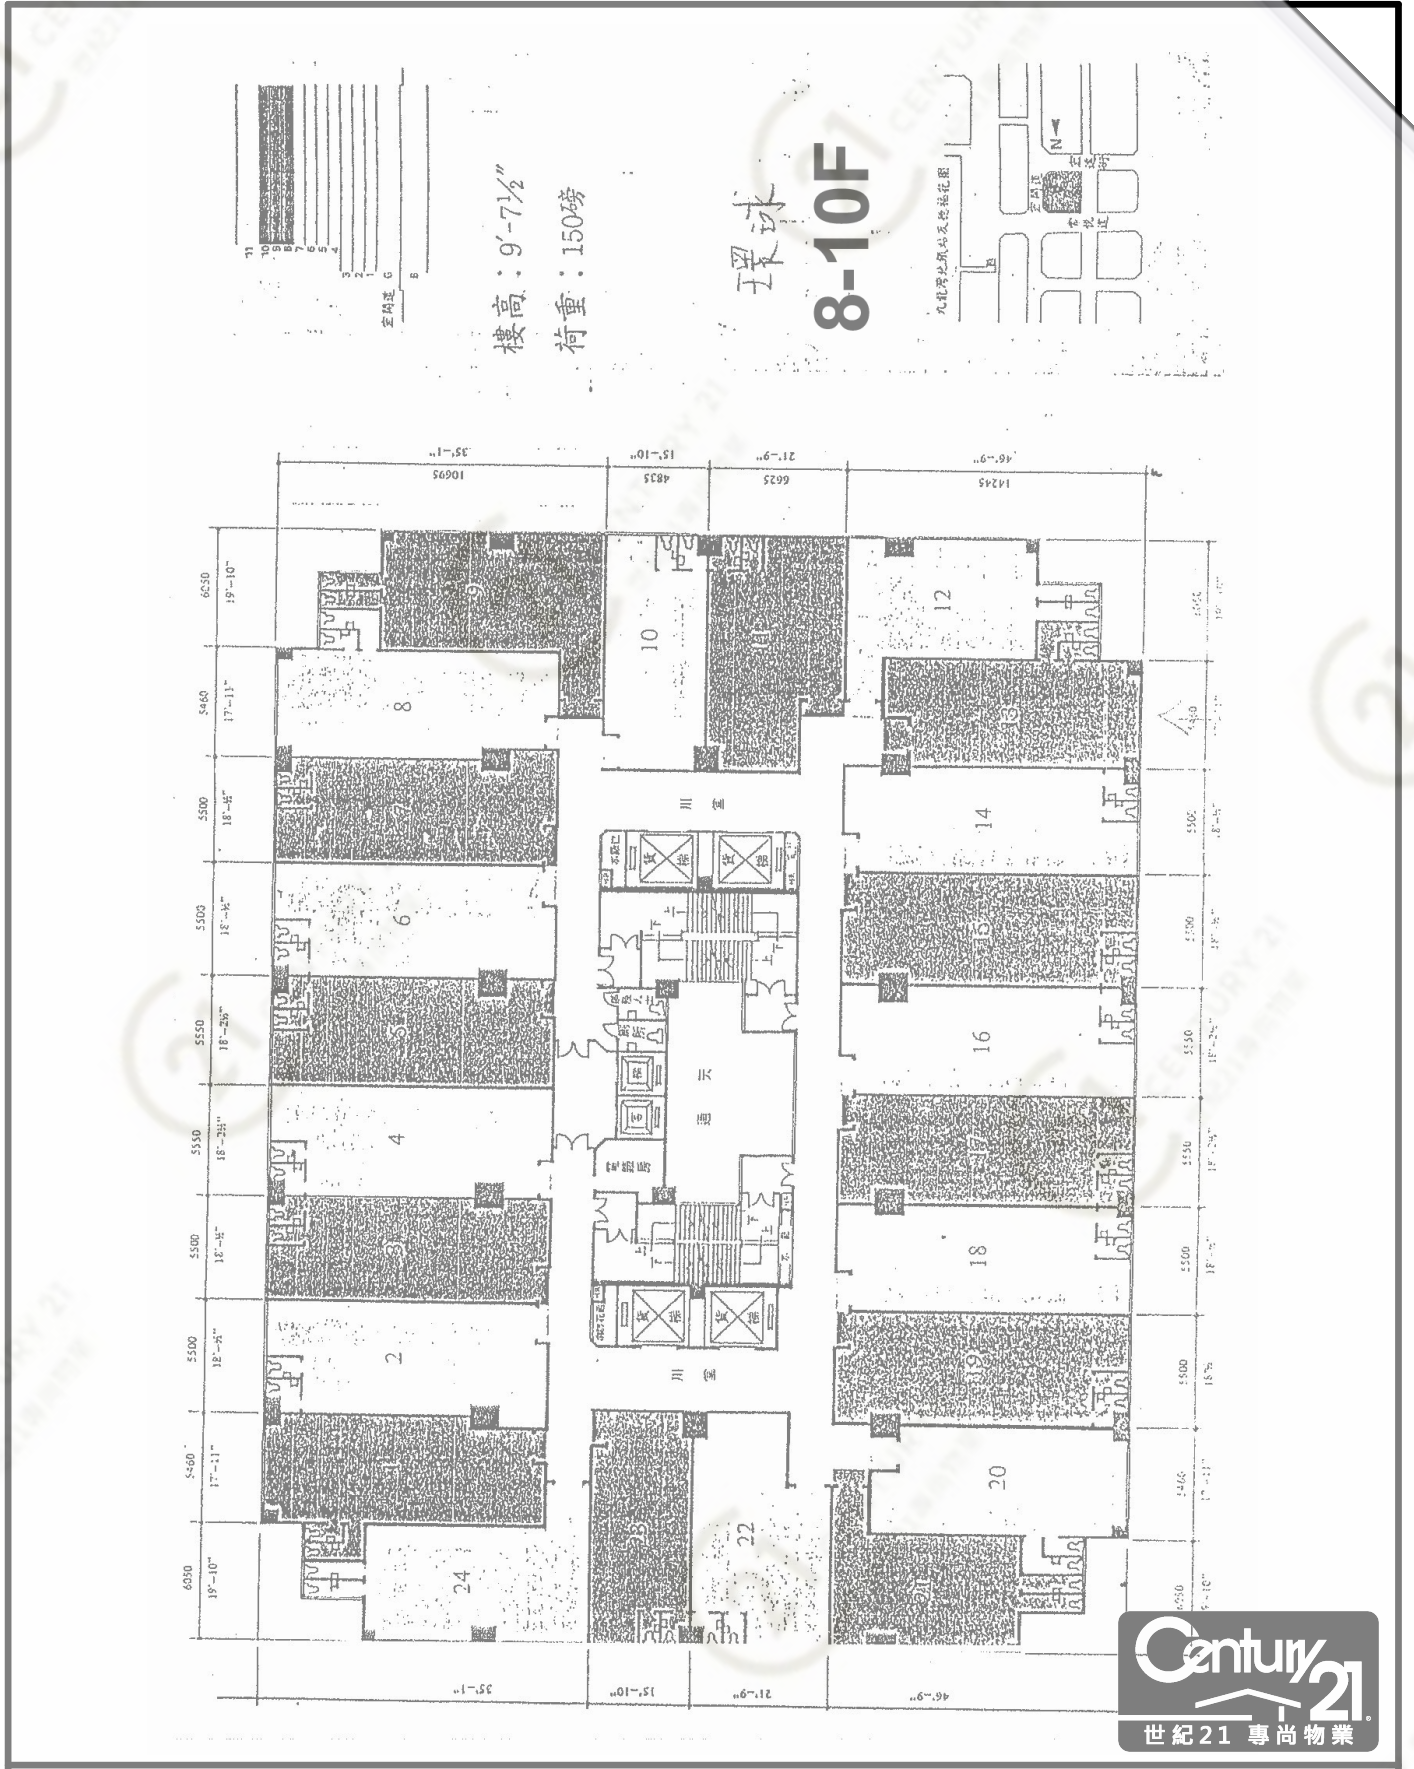

環球工商大廈 (九龍灣) International Plaza (KB)

NOT TO SCALE, FOR IDENTIFICATION PURPOSE ONLY
圖中所有數據比例，一概只作參考之用

四至七樓
及十一樓平面圖
4TH TO 7TH
& 11TH FLOOR PLAN

樓高：
 四至七樓：9'-7½"
 十一樓：19'-3"
 (十一樓單位16,17,18及
 19部份淨高為14'-9")
 桁重：

四至七樓：150磅
 十一樓：300磅

環球工商大廈 (九龍灣) International Plaza (KB)

NOT TO SCALE, FOR IDENTIFICATION PURPOSE ONLY
 圖中所有數據比例，一概只作參考之用

平面圖

Floor Plan

環球工商大廈 (九龍灣) International Plaza (KB)

NOT TO SCALE, FOR IDENTIFICATION PURPOSE ONLY
圖中所有數據比例，一概只作參考之用

圖中所有數據比例, 一概只作參考之用

平面圖

Floor Plan

4-7/F Floor Plan

環球工商大廈 (九龍灣) International Plaza (KB)

NOT TO SCALE, FOR IDENTIFICATION PURPOSE ONLY

圖中所有數據比例，一概只作參考之用

平面圖

Floor Plan

環球工商大廈 (九龍灣) International Plaza (KB)

NOT TO SCALE, FOR IDENTIFICATION PURPOSE ONLY

圖中所有數據比例, 一概只作參考之用

平面圖

Floor Plan

環球工商大廈 (九龍灣) International Plaza (KB)

NOT TO SCALE, FOR IDENTIFICATION PURPOSE ONLY