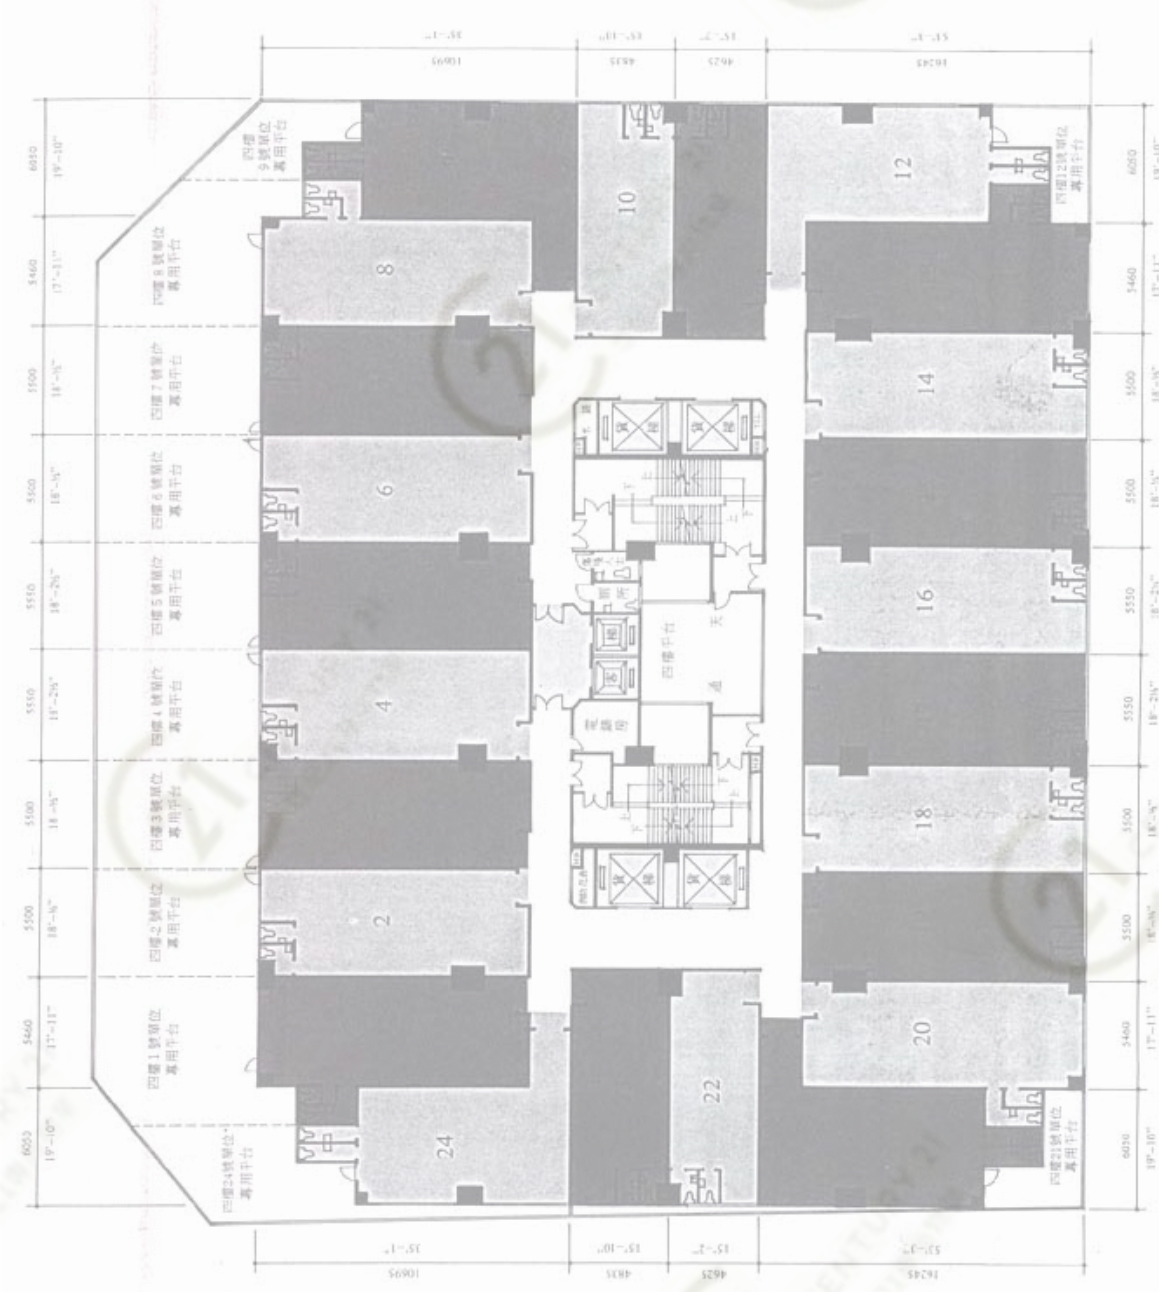

四至七樓：150磅
 十一樓：300磅

環球工商大廈 (九龍灣) International Plaza (KB)

NOT TO SCALE, FOR IDENTIFICATION PURPOSE ONLY
 圖中所有數據比例，一概只作參考之用

平面圖

Floor Plan

環球工商大廈 (九龍灣) International Plaza (KB)

NOT TO SCALE, FOR IDENTIFICATION PURPOSE ONLY
圖中所有數據比例，一概只作參考之用

NOT TO SCALE, FOR IDENTIFICATION PURPOSE ONLY

圖中所有數據比例，一概只作參考之用

平面圖

Floor Plan

1-3/F Floor Plan

環球工商大廈 (九龍灣) International Plaza (KB)

NOT TO SCALE, FOR IDENTIFICATION PURPOSE ONLY

圖中所有數據比例，一概只作參考之用

平面圖

Floor Plan

環球工商大廈 (九龍灣) International Plaza (KB)

NOT TO SCALE, FOR IDENTIFICATION PURPOSE ONLY

圖中所有數據比例, 一概只作參考之用

平面圖

Floor Plan

4-7/F Floor Plan

環球工商大廈 (九龍灣) International Plaza (KB)

NOT TO SCALE, FOR IDENTIFICATION PURPOSE ONLY

圖中所有數據比例，一概只作參考之用

平面圖

Floor Plan

四至七樓
及十一樓平面圖
4TH TO 7TH
& 11TH FLOOR PLAN

樓高:

四至七樓: 9'-7 $\frac{1}{2}$ "