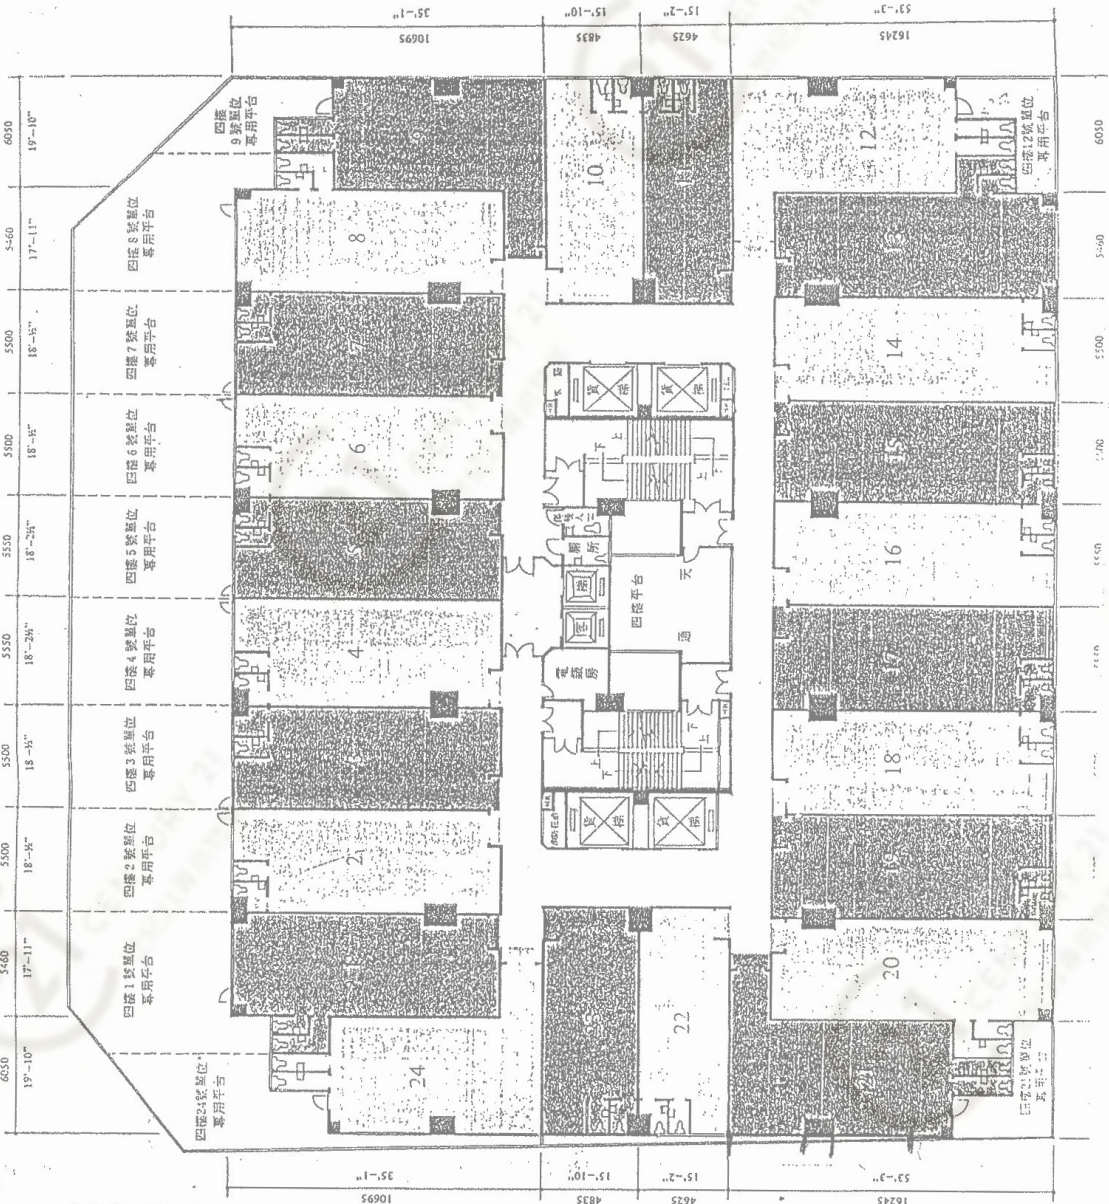

NOT TO SCALE, FOR IDENTIFICATION PURPOSE ONLY

圖中所有數據比例，一概只作參考之用

平面圖

Floor Plan

1-3/F Floor Plan

環球工商大廈 (九龍灣) International Plaza (KB)

NOT TO SCALE, FOR IDENTIFICATION PURPOSE ONLY

圖中所有數據比例，一概只作參考之用

平面圖

Floor Plan

環球工商大廈 (九龍灣) International Plaza (KB)

NOT TO SCALE, FOR IDENTIFICATION PURPOSE ONLY

圖中所有數據比例, 一概只作參考之用

平面圖

Floor Plan

4-7/F Floor Plan

環球工商大廈 (九龍灣) International Plaza (KB)

NOT TO SCALE, FOR IDENTIFICATION PURPOSE ONLY

圖中所有數據比例，一概只作參考之用

平面圖

Floor Plan

四至七樓
及十一樓平面圖
4TH TO 7TH
& 11TH FLOOR PLAN

樓高:

四至七樓: 9'-7 $\frac{1}{2}$ "