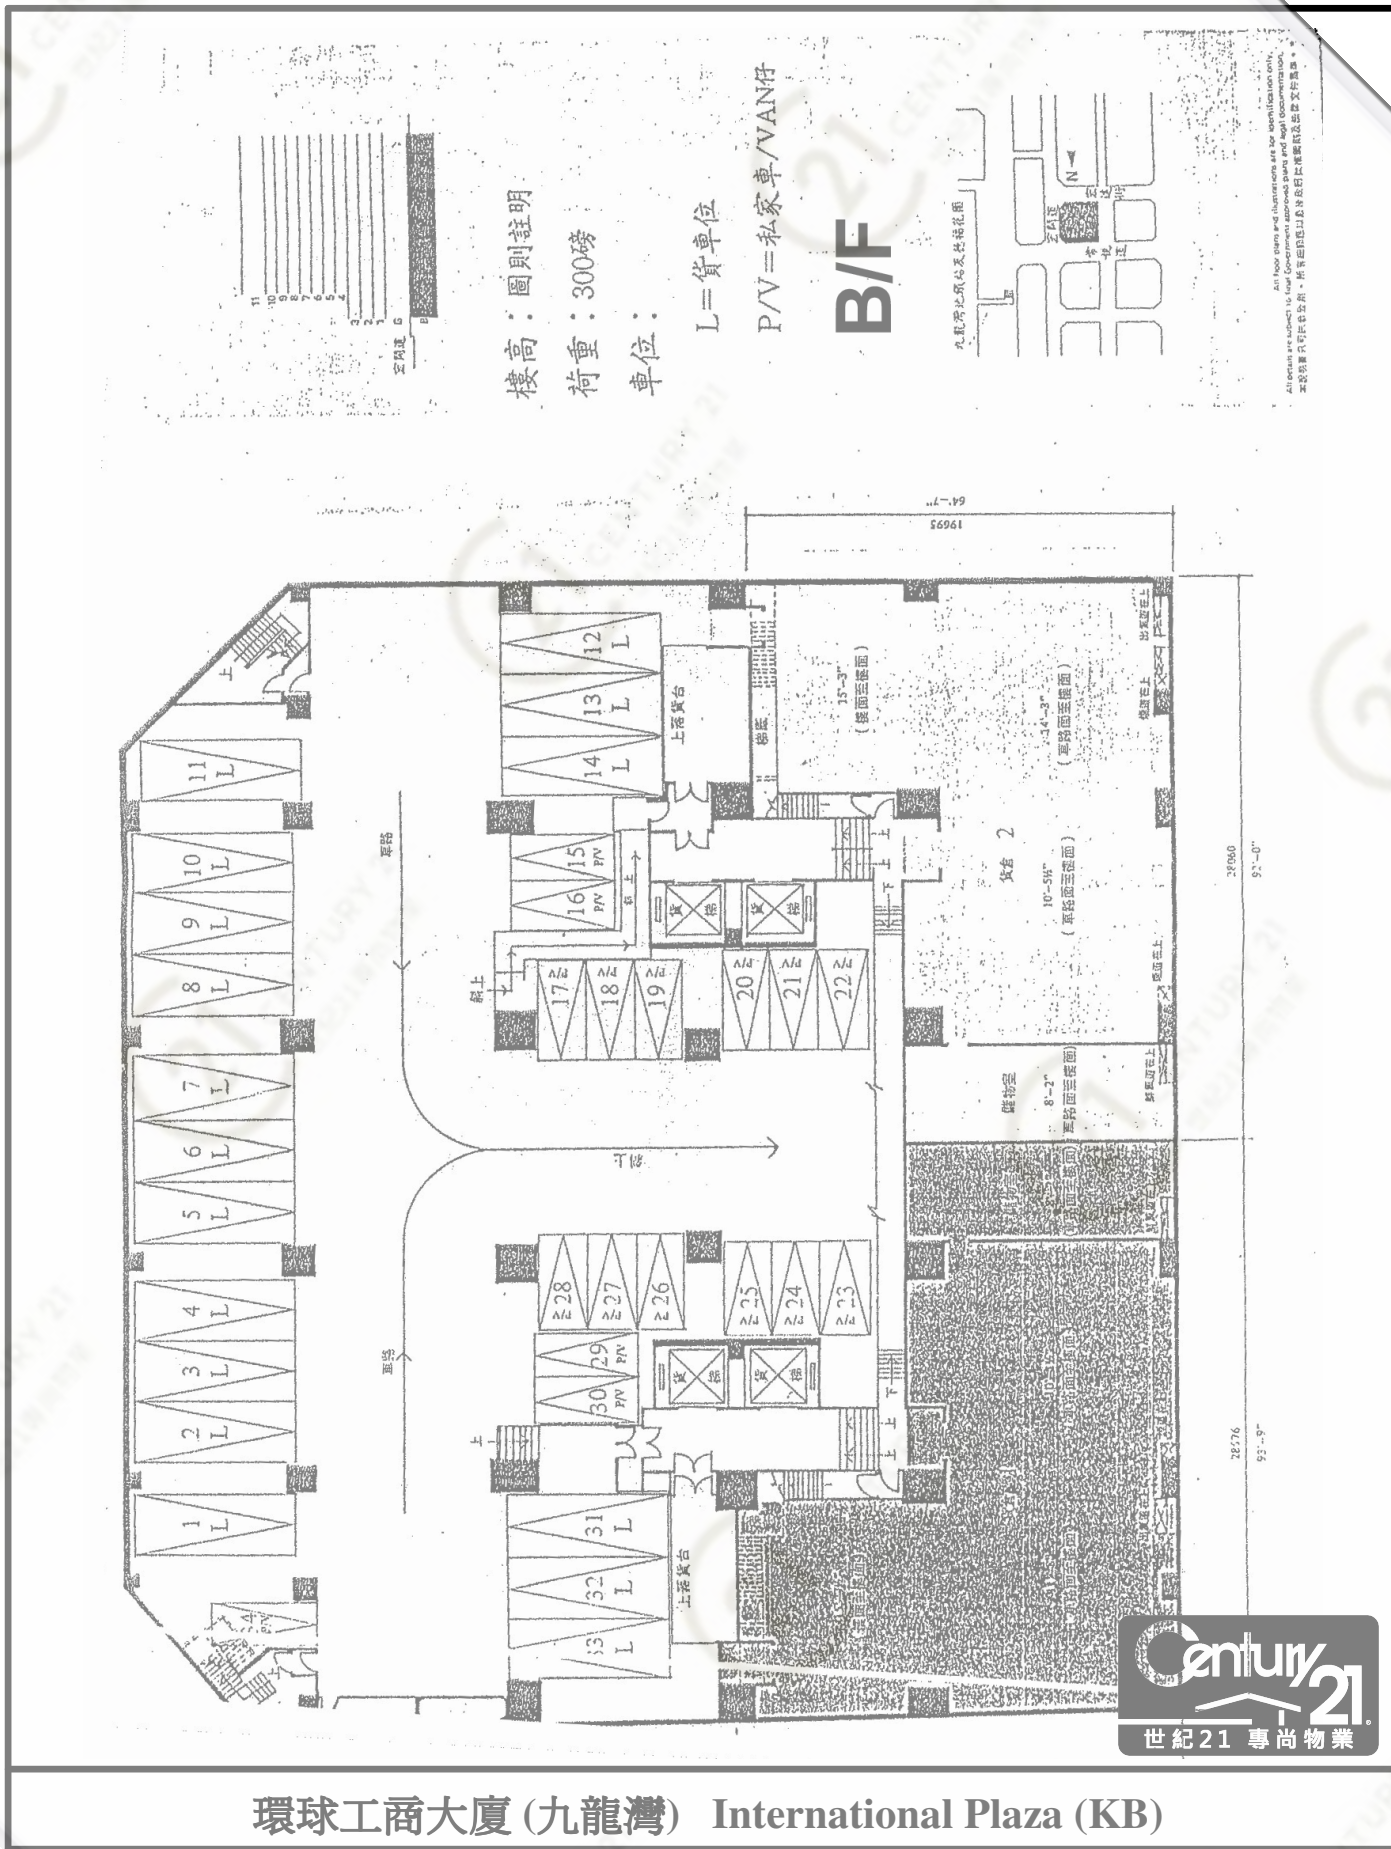

環球工商大廈 (九龍灣) International Plaza (KB)

NOT TO SCALE, FOR IDENTIFICATION PURPOSE ONLY
圖中所有數據比例，一概只作參考之用

四至七樓
及十一樓平面圖
4TH TO 7TH
& 11TH FLOOR PLAN

樓高：
 四至七樓：9'-7½"
 十一樓：19'-3"
 (十一樓單位16,17,18及
 19部份淨高為14'-9")
 桁重：

圖中所有數據比例, 一概只作參考之用

平面圖

Floor Plan

4-7/F Floor Plan

環球工商大廈 (九龍灣) International Plaza (KB)

NOT TO SCALE, FOR IDENTIFICATION PURPOSE ONLY

圖中所有數據比例，一概只作參考之用

平面圖

Floor Plan

環球工商大廈 (九龍灣) International Plaza (KB)

NOT TO SCALE, FOR IDENTIFICATION PURPOSE ONLY

圖中所有數據比例, 一概只作參考之用

平面圖

Floor Plan

環球工商大廈 (九龍灣) International Plaza (KB)

NOT TO SCALE, FOR IDENTIFICATION PURPOSE ONLY

圖中所有數據比例，一概只作參考之用

平面圖

Floor Plan

環球工商大廈 (九龍灣) International Plaza (KB)

NOT TO SCALE, FOR IDENTIFICATION PURPOSE ONLY

圖中所有數據比例，一概只作參考之用

平面圖

Floor Plan