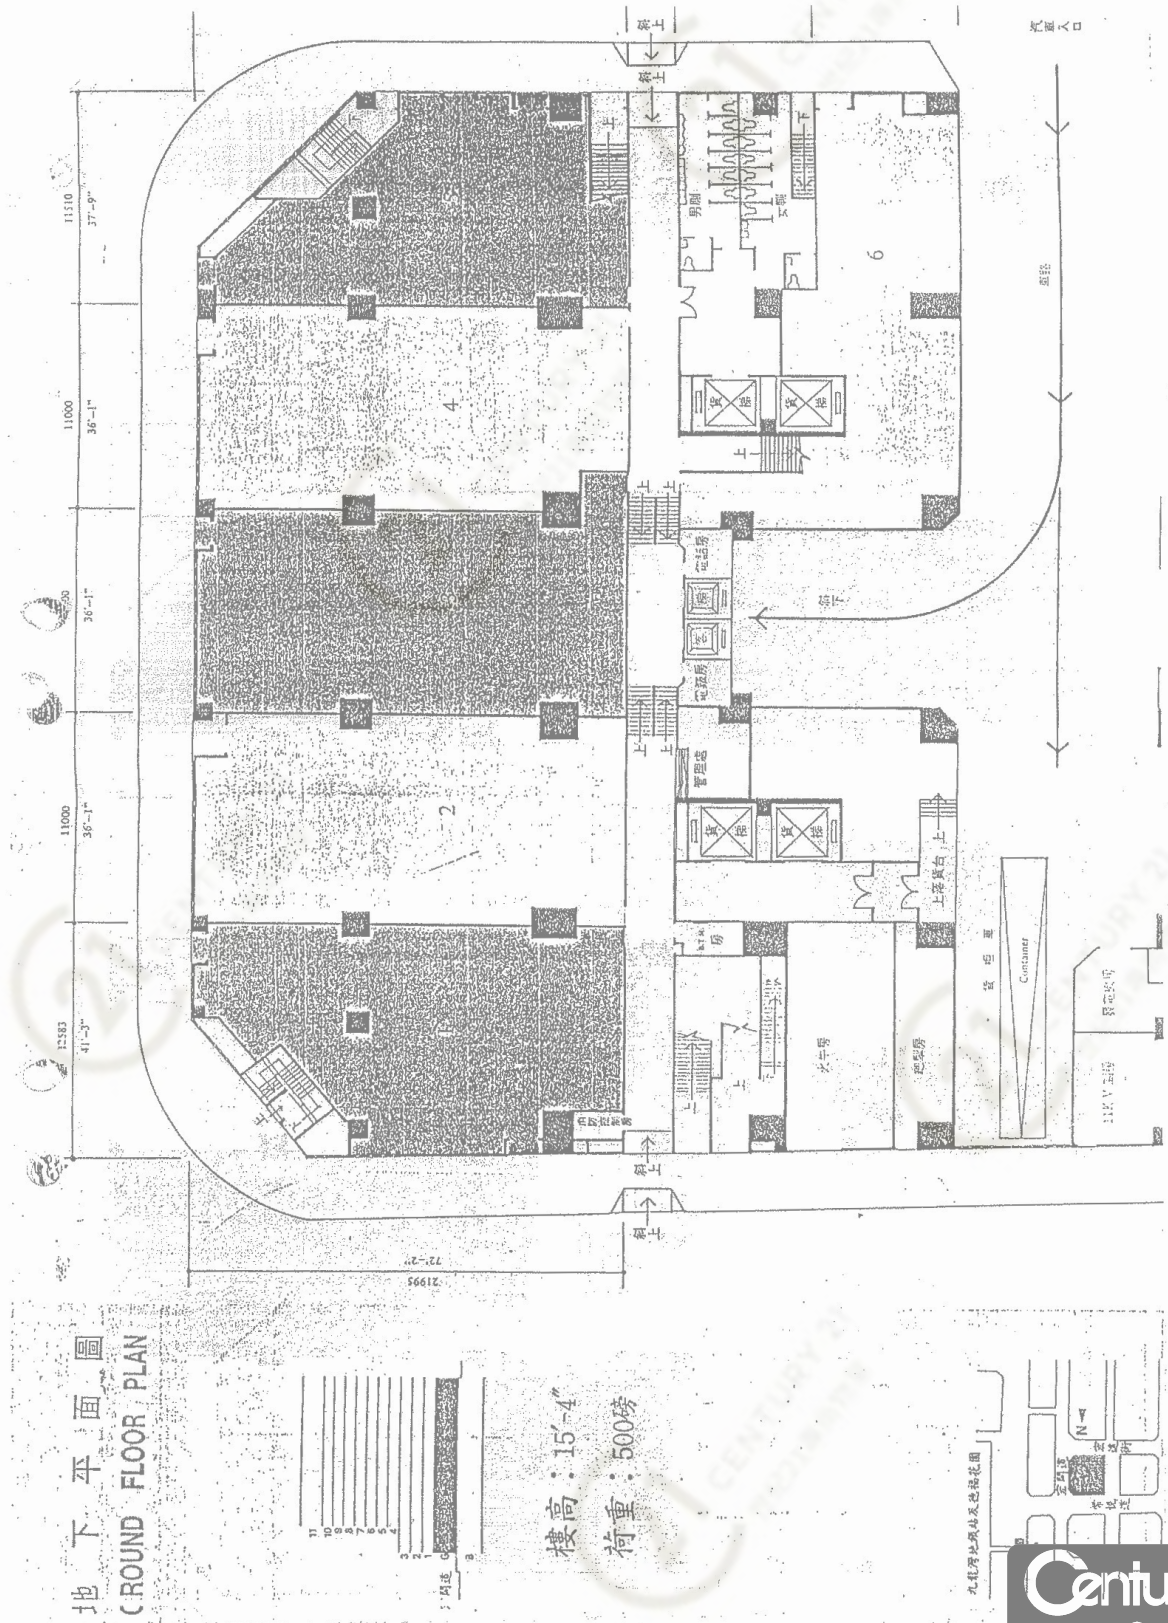

圖中所有數據比例, 一概只作參考之用

平面圖

Floor Plan

4-7/F Floor Plan

環球工商大廈 (九龍灣) International Plaza (KB)

NOT TO SCALE, FOR IDENTIFICATION PURPOSE ONLY

圖中所有數據比例，一概只作參考之用

平面圖

Floor Plan

環球工商大廈 (九龍灣) International Plaza (KB)

NOT TO SCALE, FOR IDENTIFICATION PURPOSE ONLY

圖中所有數據比例, 一概只作參考之用

平面圖

Floor Plan

環球工商大廈 (九龍灣) International Plaza (KB)

NOT TO SCALE, FOR IDENTIFICATION PURPOSE ONLY

圖中所有數據比例，一概只作參考之用

平面圖

Floor Plan

環球工商大廈 (九龍灣) International Plaza (KB)

NOT TO SCALE, FOR IDENTIFICATION PURPOSE ONLY

圖中所有數據比例，一概只作參考之用

平面圖

Floor Plan

環球工商大廈 (九龍灣) International Plaza (KB)

NOT TO SCALE, FOR IDENTIFICATION PURPOSE ONLY

圖中所有數據比例，一概只作參考之用

環球工商大廈 (九龍灣) International Plaza (KB)

NOT TO SCALE, FOR IDENTIFICATION PURPOSE ONLY

圖中所有數據比例，一概只作參考之用

平面圖