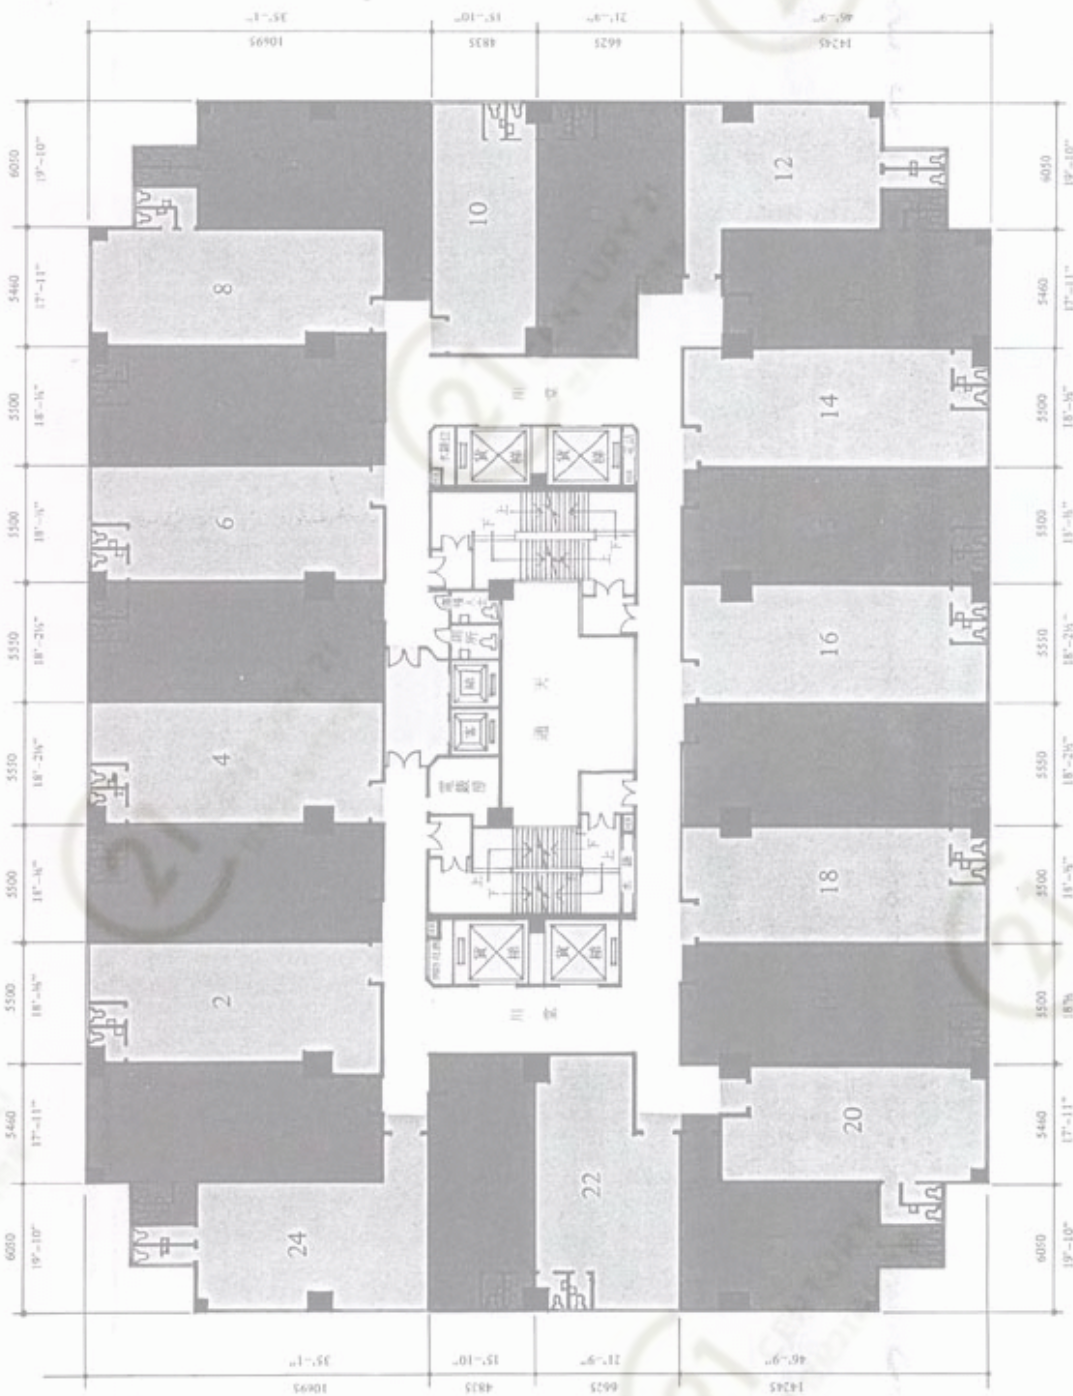

環球工商大廈 (九龍灣) International Plaza (KB)

NOT TO SCALE, FOR IDENTIFICATION PURPOSE ONLY
圖中所有數據比例，一概只作參考之用

四至七樓
及十一樓平面圖
4TH TO 7TH
& 11TH FLOOR PLAN

樓高：
 四至七樓：9'-7½"
 十一樓：19'-3"
 (十一樓單位16,17,18及
 19部份淨高為14'-9")
 桁重：

四至七樓：150磅
 十一樓：300磅

環球工商大廈 (九龍灣) International Plaza (KB)

NOT TO SCALE, FOR IDENTIFICATION PURPOSE ONLY
 圖中所有數據比例，一概只作參考之用

平面圖

Floor Plan

環球工商大廈 (九龍灣) International Plaza (KB)

NOT TO SCALE, FOR IDENTIFICATION PURPOSE ONLY
圖中所有數據比例，一概只作參考之用

平面圖

Floor Plan

8-10/F Floor Plan

環球工商大廈 (九龍灣) International Plaza (KB)

NOT TO SCALE, FOR IDENTIFICATION PURPOSE ONLY

圖中所有數據比例，一概只作參考之用

BASEMENT FLOOR PLAN

環球工商大廈 (九龍灣) International Plaza (KB)

NOT TO SCALE, FOR IDENTIFICATION PURPOSE ONLY

圖中所有數據比例，一概只作參考之用

平面圖

Floor Plan

1-3/F Floor Plan

環球工商大廈 (九龍灣) International Plaza (KB)

NOT TO SCALE, FOR IDENTIFICATION PURPOSE ONLY

圖中所有數據比例，一概只作參考之用