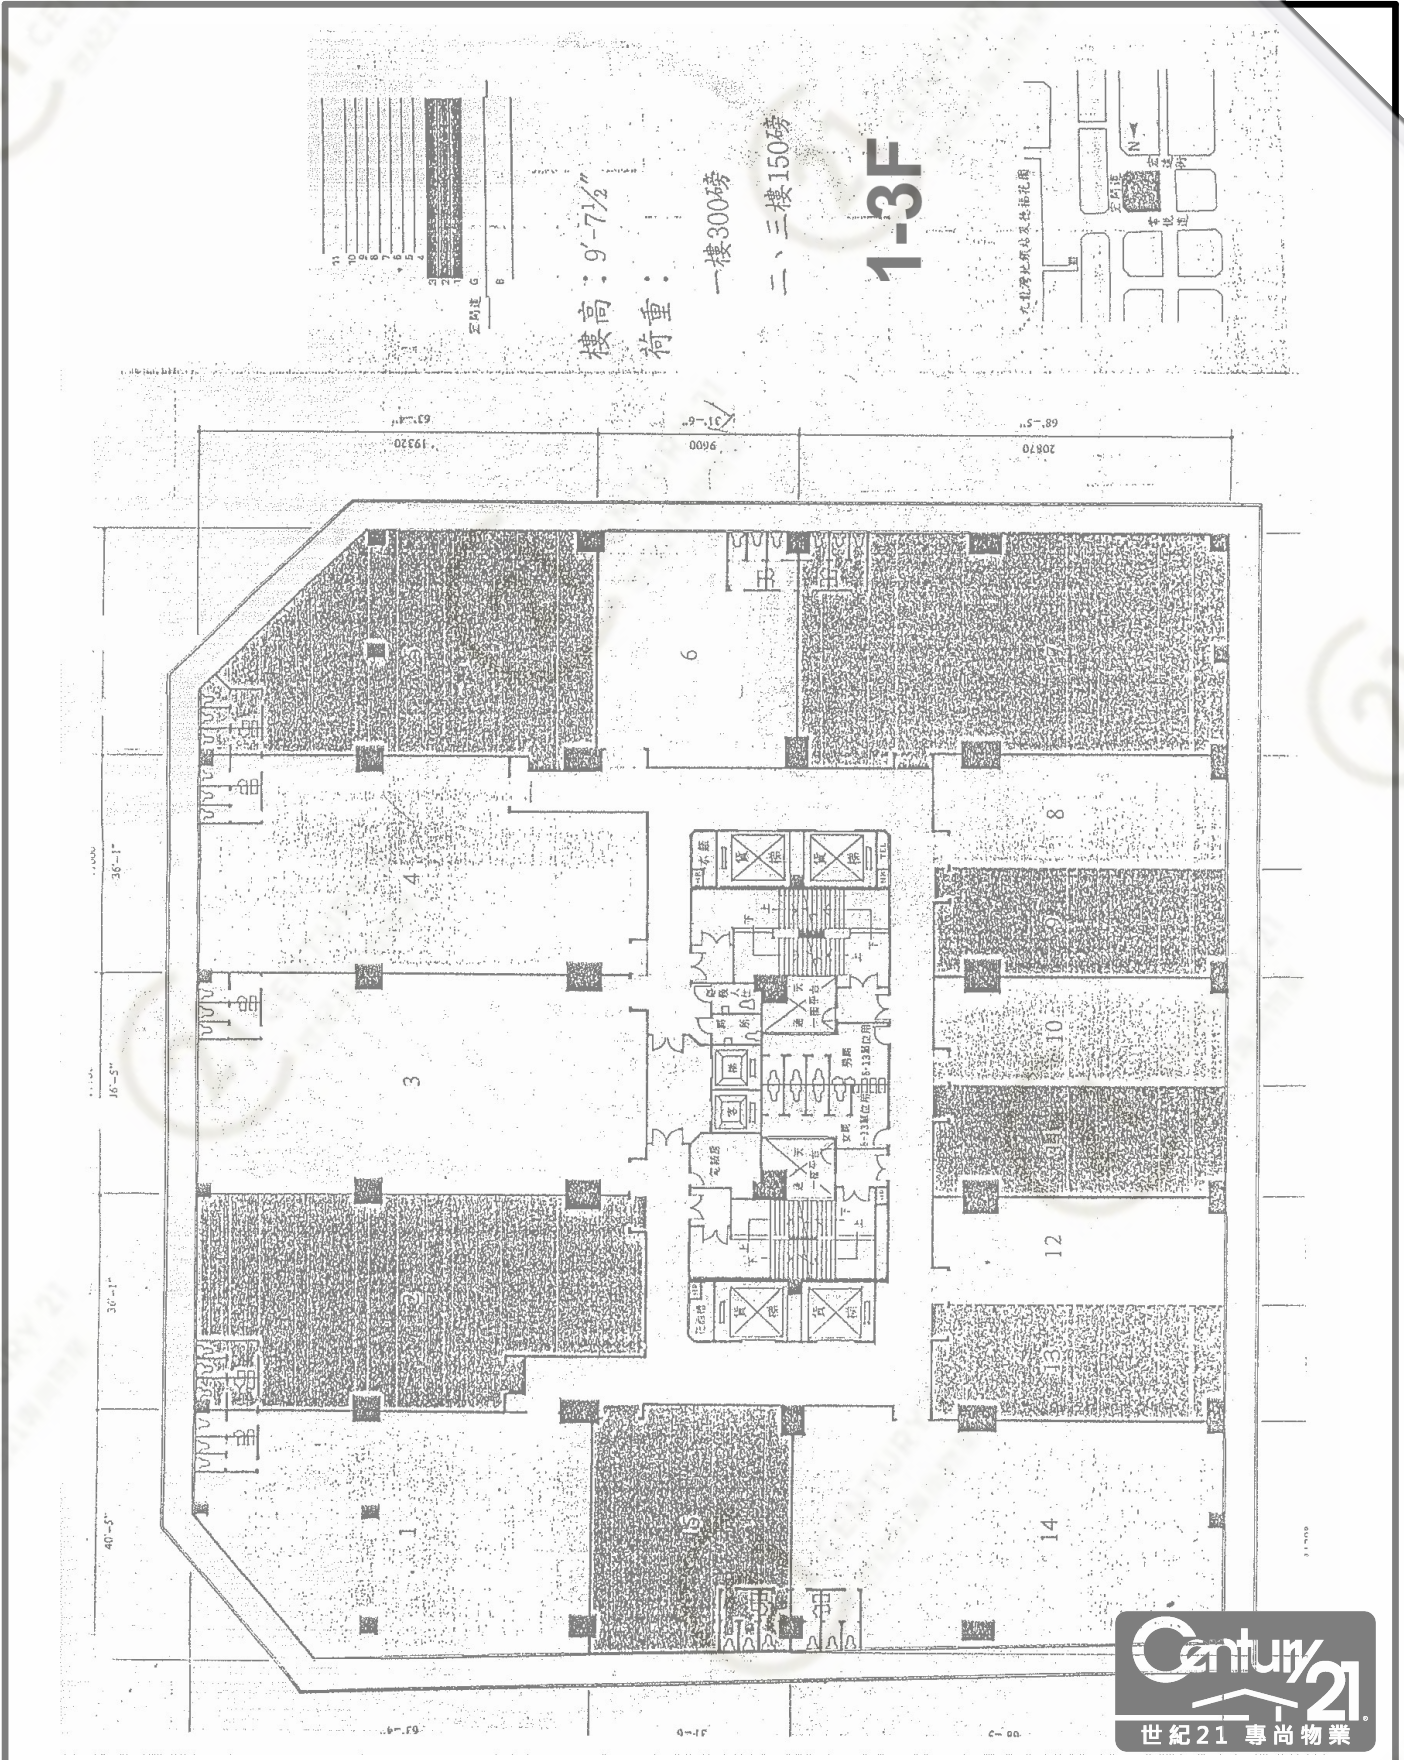

四至七樓：150磅
 十一樓：300磅

環球工商大廈 (九龍灣) International Plaza (KB)

NOT TO SCALE, FOR IDENTIFICATION PURPOSE ONLY
 圖中所有數據比例，一概只作參考之用

平面圖

Floor Plan

環球工商大廈 (九龍灣) International Plaza (KB)

NOT TO SCALE, FOR IDENTIFICATION PURPOSE ONLY
圖中所有數據比例，一概只作參考之用

平面圖

Floor Plan

8-10/F Floor Plan

環球工商大廈 (九龍灣) International Plaza (KB)

NOT TO SCALE, FOR IDENTIFICATION PURPOSE ONLY

圖中所有數據比例，一概只作參考之用

BASEMENT FLOOR PLAN

環球工商大廈 (九龍灣) International Plaza (KB)

NOT TO SCALE, FOR IDENTIFICATION PURPOSE ONLY

圖中所有數據比例，一概只作參考之用

平面圖

Floor Plan

1-3/F Floor Plan

環球工商大廈 (九龍灣) International Plaza (KB)

NOT TO SCALE, FOR IDENTIFICATION PURPOSE ONLY

圖中所有數據比例，一概只作參考之用

平面圖

Floor Plan

環球工商大廈 (九龍灣) International Plaza (KB)

NOT TO SCALE, FOR IDENTIFICATION PURPOSE ONLY

圖中所有數據比例, 一概只作參考之用

平面圖

Floor Plan

4-7/F Floor Plan