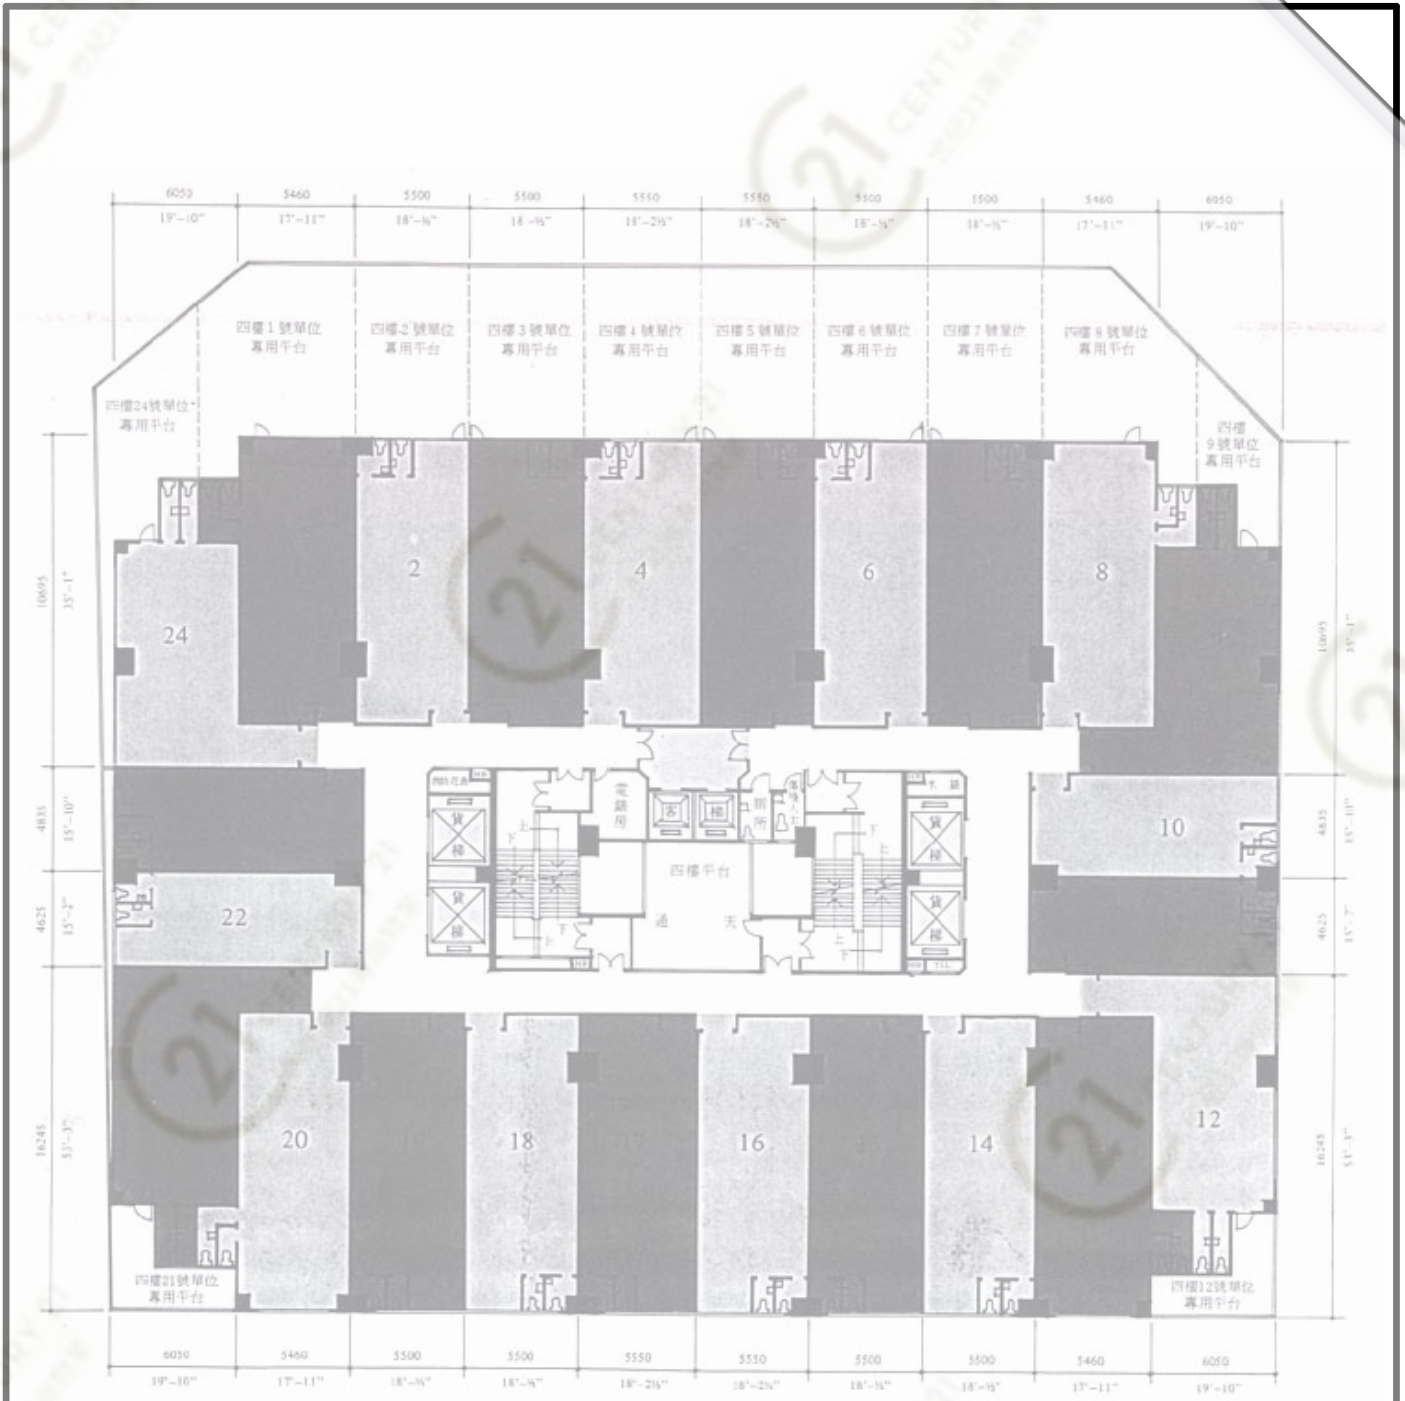

四至七樓：150磅
 十一樓：300磅

環球工商大廈 (九龍灣) International Plaza (KB)

NOT TO SCALE, FOR IDENTIFICATION PURPOSE ONLY
 圖中所有數據比例，一概只作參考之用

平面圖

Floor Plan

環球工商大廈 (九龍灣) International Plaza (KB)

NOT TO SCALE, FOR IDENTIFICATION PURPOSE ONLY
圖中所有數據比例，一概只作參考之用

環球工商大廈 (九龍灣) International Plaza (KB)

NOT TO SCALE, FOR IDENTIFICATION PURPOSE ONLY

圖中所有數據比例，一概只作參考之用

平面圖

Floor Plan

四至七樓
及十一樓平面圖
4TH TO 7TH
& 11TH FLOOR PLAN

樓高:

四至七樓: 9'-7 $\frac{1}{2}$ "

十一樓: 19'-3"

(十一樓單位16,17,18及
19部份靜高為14'-9")

樓重:

四至七樓: 150磅

十一樓: 300磅

九龍灣地鐵站及地鐵花園

環球工商大廈 (九龍灣) International Plaza (KB)

NOT TO SCALE, FOR IDENTIFICATION PURPOSE ONLY

圖中所有數據比例, 一概只作參考之用

平面圖

Floor Plan

4-7/F Floor Plan

環球工商大廈 (九龍灣) International Plaza (KB)

NOT TO SCALE, FOR IDENTIFICATION PURPOSE ONLY

圖中所有數據比例，一概只作參考之用

平面圖