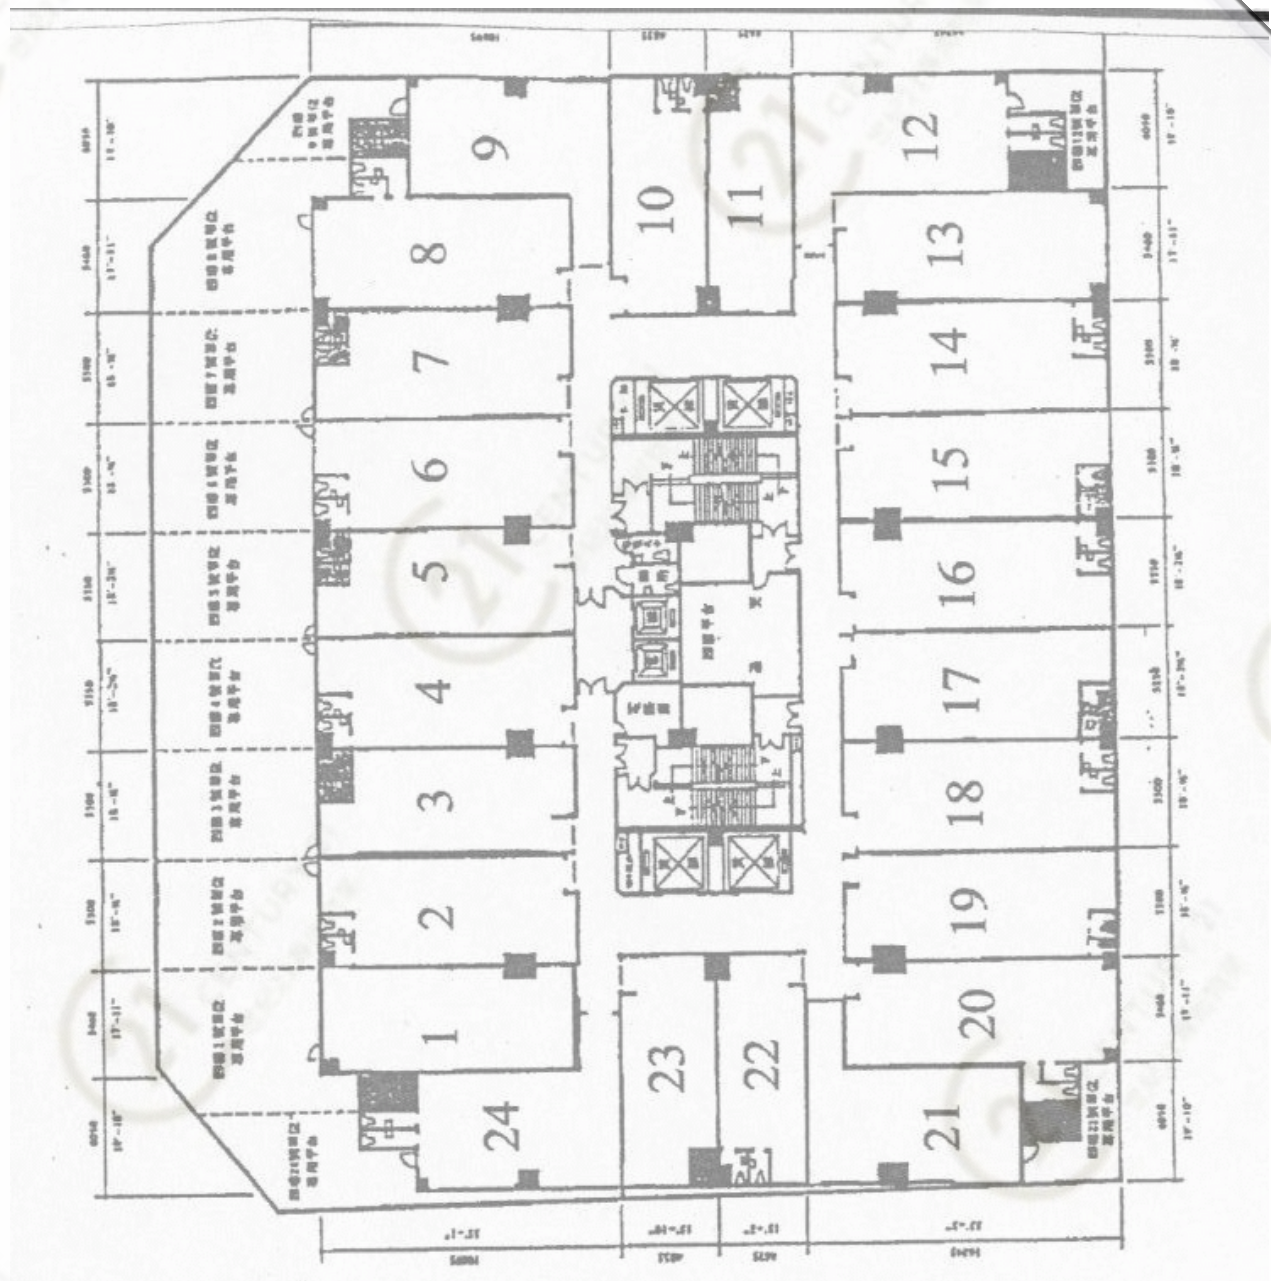

環球工商大廈 (九龍灣) International Plaza (KB)

NOT TO SCALE, FOR IDENTIFICATION PURPOSE ONLY
圖中所有數據比例，一概只作參考之用

四至七樓
及十一樓平面圖
4TH TO 7TH
& 11TH FLOOR PLAN

樓高：
 四至七樓：9'-7½"
 十一樓：19'-3"
 (十一樓單位16,17,18及
 19部份淨高為14'-9")
 桁重：

四至七樓：150磅
 十一樓：300磅

環球工商大廈 (九龍灣) International Plaza (KB)

NOT TO SCALE, FOR IDENTIFICATION PURPOSE ONLY
 圖中所有數據比例，一概只作參考之用

平面圖

Floor Plan

環球工商大廈 (九龍灣) International Plaza (KB)

NOT TO SCALE, FOR IDENTIFICATION PURPOSE ONLY
圖中所有數據比例，一概只作參考之用

平面圖

Floor Plan

8-10/F Floor Plan

環球工商大廈 (九龍灣) International Plaza (KB)

NOT TO SCALE, FOR IDENTIFICATION PURPOSE ONLY

圖中所有數據比例，一概只作參考之用

BASEMENT FLOOR PLAN

環球工商大廈 (九龍灣) International Plaza (KB)