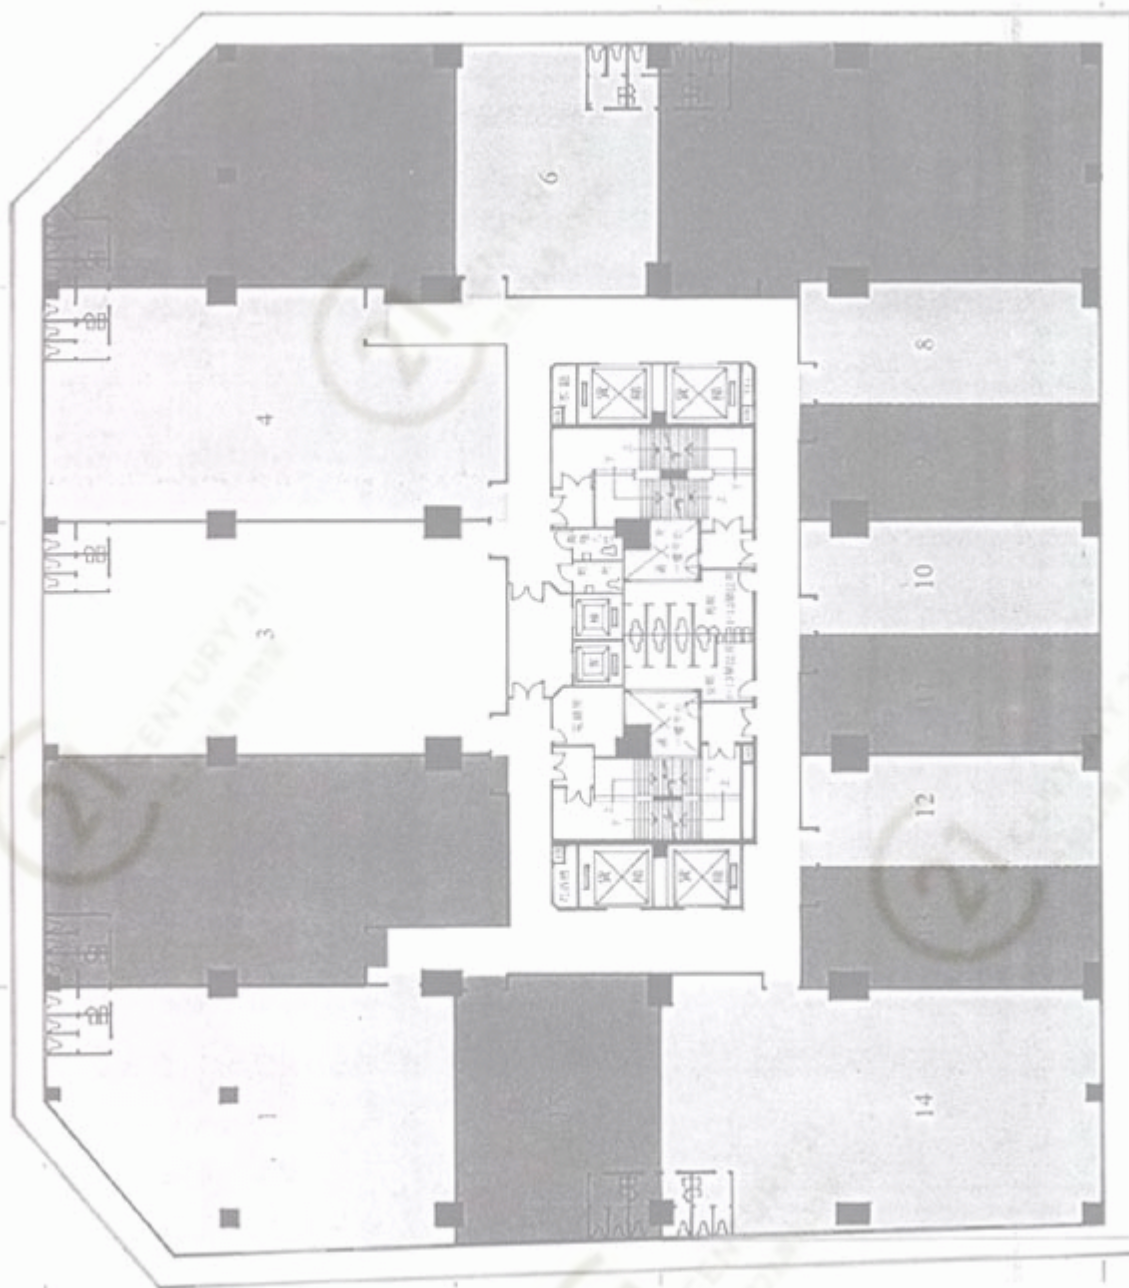

環球工商大廈 (九龍灣) International Plaza (KB)

NOT TO SCALE, FOR IDENTIFICATION PURPOSE ONLY
圖中所有數據比例，一概只作參考之用

四至七樓
及十一樓平面圖
4TH TO 7TH
& 11TH FLOOR PLAN

樓高：
 四至七樓：9'-7½"
 十一樓：19'-3"
 (十一樓單位16,17,18及
 19部份淨高為14'-9")
 桁重：

四至七樓：150磅
 十一樓：300磅

環球工商大廈 (九龍灣) International Plaza (KB)

NOT TO SCALE, FOR IDENTIFICATION PURPOSE ONLY
 圖中所有數據比例，一概只作參考之用

平面圖

Floor Plan

環球工商大廈 (九龍灣) International Plaza (KB)

NOT TO SCALE, FOR IDENTIFICATION PURPOSE ONLY
圖中所有數據比例，一概只作參考之用

平面圖

Floor Plan

8-10/F Floor Plan

環球工商大廈 (九龍灣) International Plaza (KB)

NOT TO SCALE, FOR IDENTIFICATION PURPOSE ONLY

圖中所有數據比例，一概只作參考之用

BASEMENT FLOOR PLAN

環球工商大廈 (九龍灣) International Plaza (KB)

NOT TO SCALE, FOR IDENTIFICATION PURPOSE ONLY

圖中所有數據比例，一概只作參考之用

平面圖

Floor Plan

1-3/F Floor Plan

環球工商大廈 (九龍灣) International Plaza (KB)

NOT TO SCALE, FOR IDENTIFICATION PURPOSE ONLY

圖中所有數據比例，一概只作參考之用