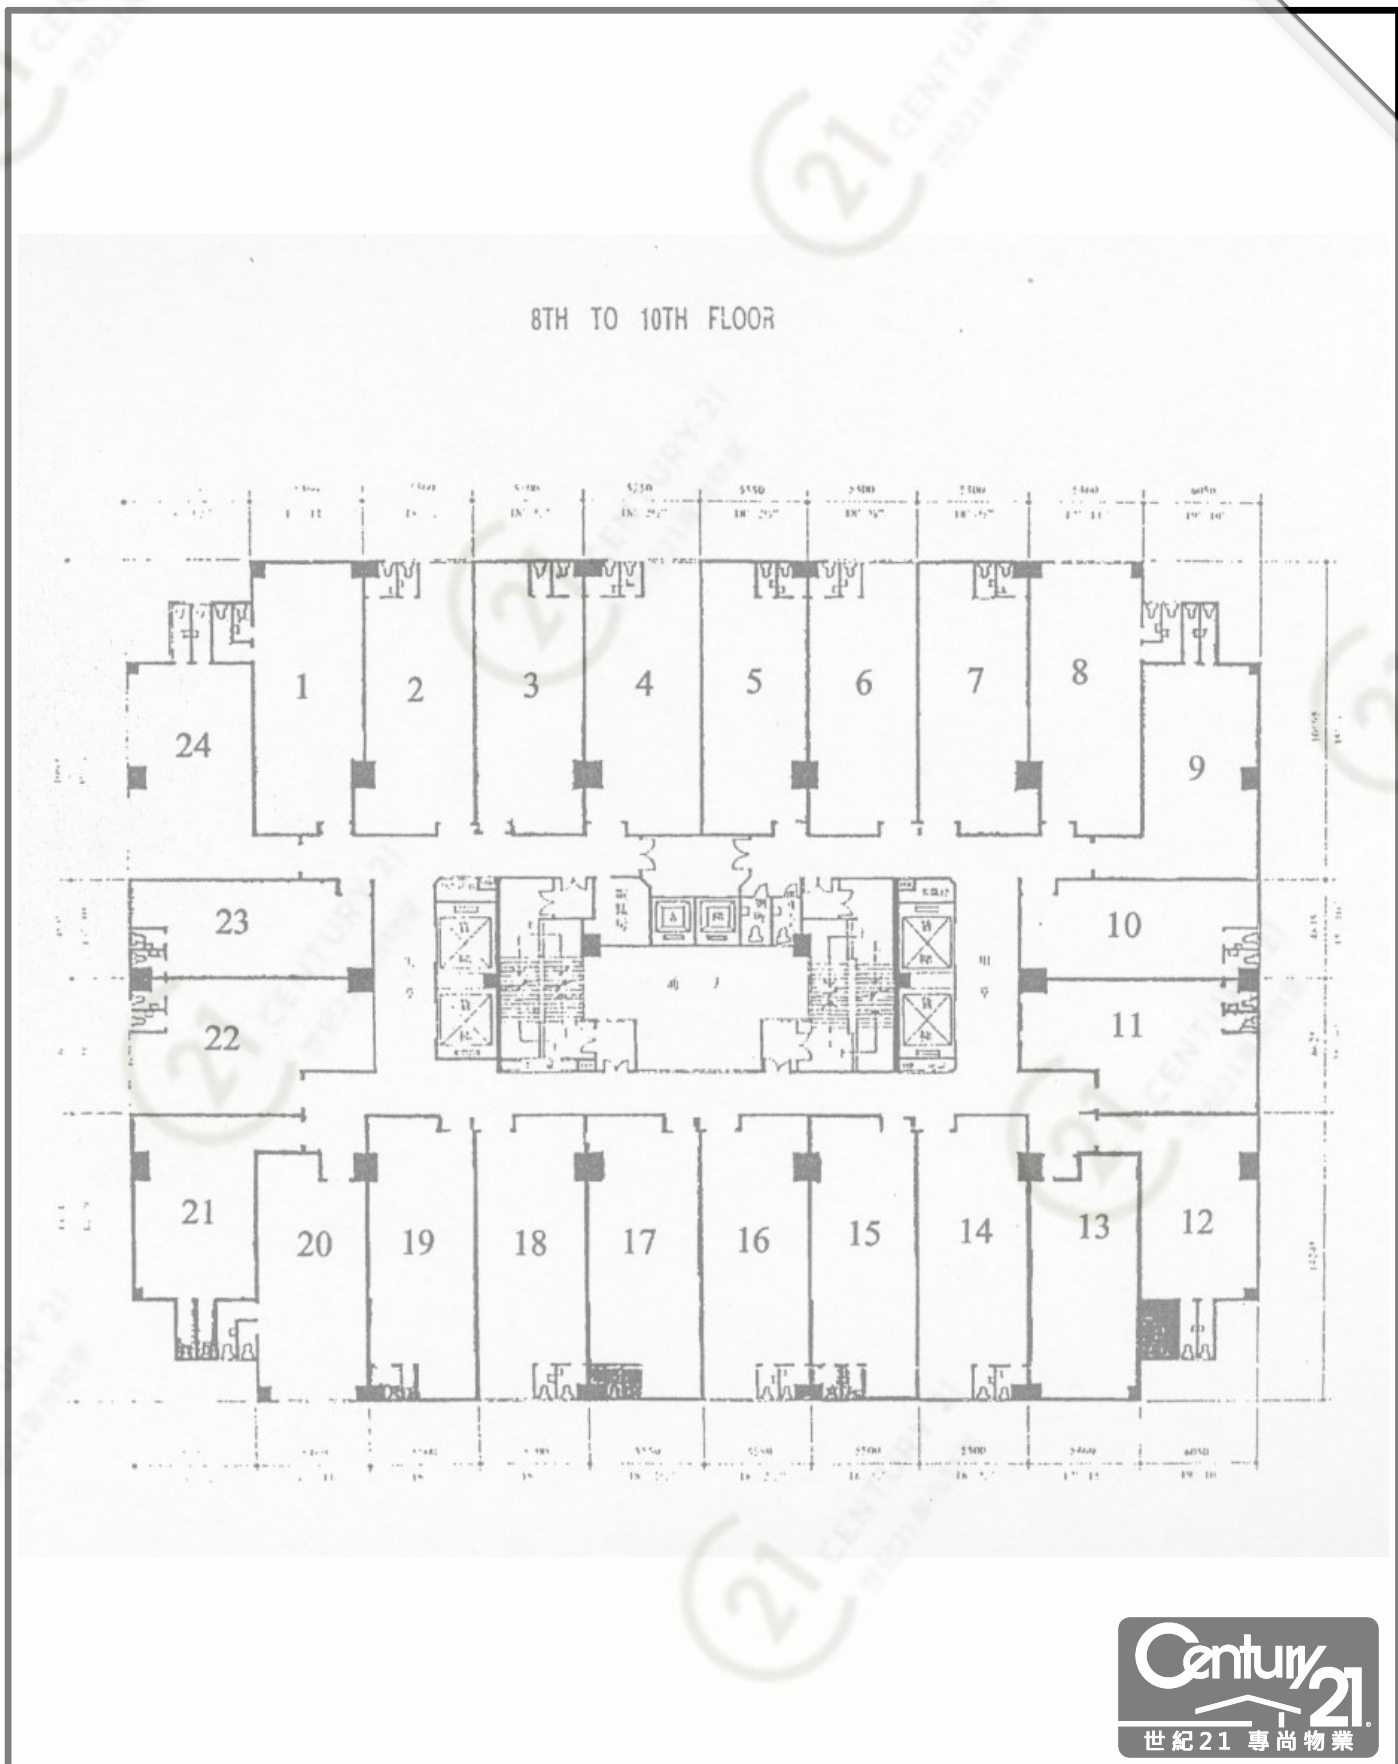

環球工商大廈 (九龍灣) International Plaza (KB)

NOT TO SCALE, FOR IDENTIFICATION PURPOSE ONLY
圖中所有數據比例，一概只作參考之用

四至七樓
及十一樓平面圖
4TH TO 7TH
& 11TH FLOOR PLAN

樓高：
 四至七樓：9'-7½"
 十一樓：19'-3"
 (十一樓單位16,17,18及
 19部份淨高為14'-9")
 桁重：

四至七樓：150磅
 十一樓：300磅

環球工商大廈 (九龍灣) International Plaza (KB)

NOT TO SCALE, FOR IDENTIFICATION PURPOSE ONLY
 圖中所有數據比例，一概只作參考之用

平面圖

Floor Plan

環球工商大廈 (九龍灣) International Plaza (KB)

NOT TO SCALE, FOR IDENTIFICATION PURPOSE ONLY
圖中所有數據比例，一概只作參考之用

平面圖

Floor Plan

8-10/F Floor Plan

環球工商大廈 (九龍灣) International Plaza (KB)

NOT TO SCALE, FOR IDENTIFICATION PURPOSE ONLY

圖中所有數據比例，一概只作參考之用

BASEMENT FLOOR PLAN

環球工商大廈 (九龍灣) International Plaza (KB)