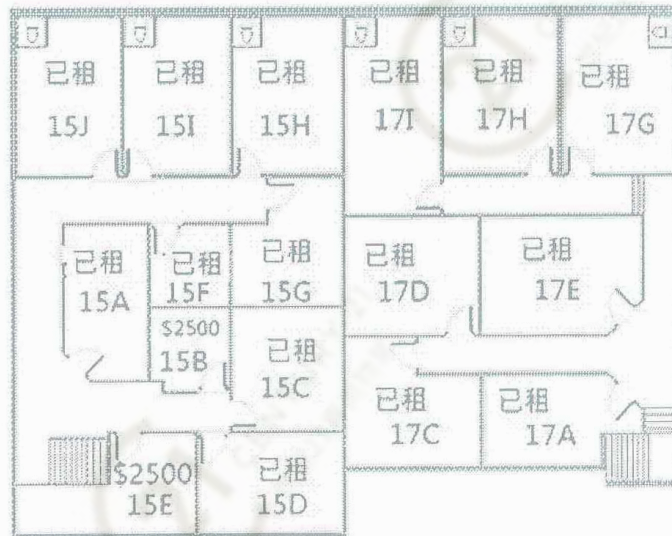

Floor Plan

環球工商大廈 (九龍灣) International Plaza (KB)

NOT TO SCALE, FOR IDENTIFICATION PURPOSE ONLY

圖中所有數據比例, 一概只作參考之用

平面圖

Floor Plan

環球工商大廈 (九龍灣) International Plaza (KB)

NOT TO SCALE, FOR IDENTIFICATION PURPOSE ONLY

圖中所有數據比例，一概只作參考之用

平面圖

Floor Plan

環球工商大廈 (九龍灣) International Plaza (KB)

NOT TO SCALE, FOR IDENTIFICATION PURPOSE ONLY

圖中所有數據比例，一概只作參考之用

平面圖

Floor Plan

環球工商大廈 (九龍灣) International Plaza (KB)

NOT TO SCALE, FOR IDENTIFICATION PURPOSE ONLY

圖中所有數據比例，一概只作參考之用

環球工商大廈 (九龍灣) International Plaza (KB)

NOT TO SCALE, FOR IDENTIFICATION PURPOSE ONLY

圖中所有數據比例，一概只作參考之用

平面圖

Floor Plan

樓上

樓下

環球工商大廈十一樓十四至十七室
Flat 14 to 17, 11/F International Plaza

環球工商大廈 (九龍灣) International Plaza (KB)

NOT TO SCALE, FOR IDENTIFICATION PURPOSE ONLY

圖中所有數據比例，一概只作參考之用