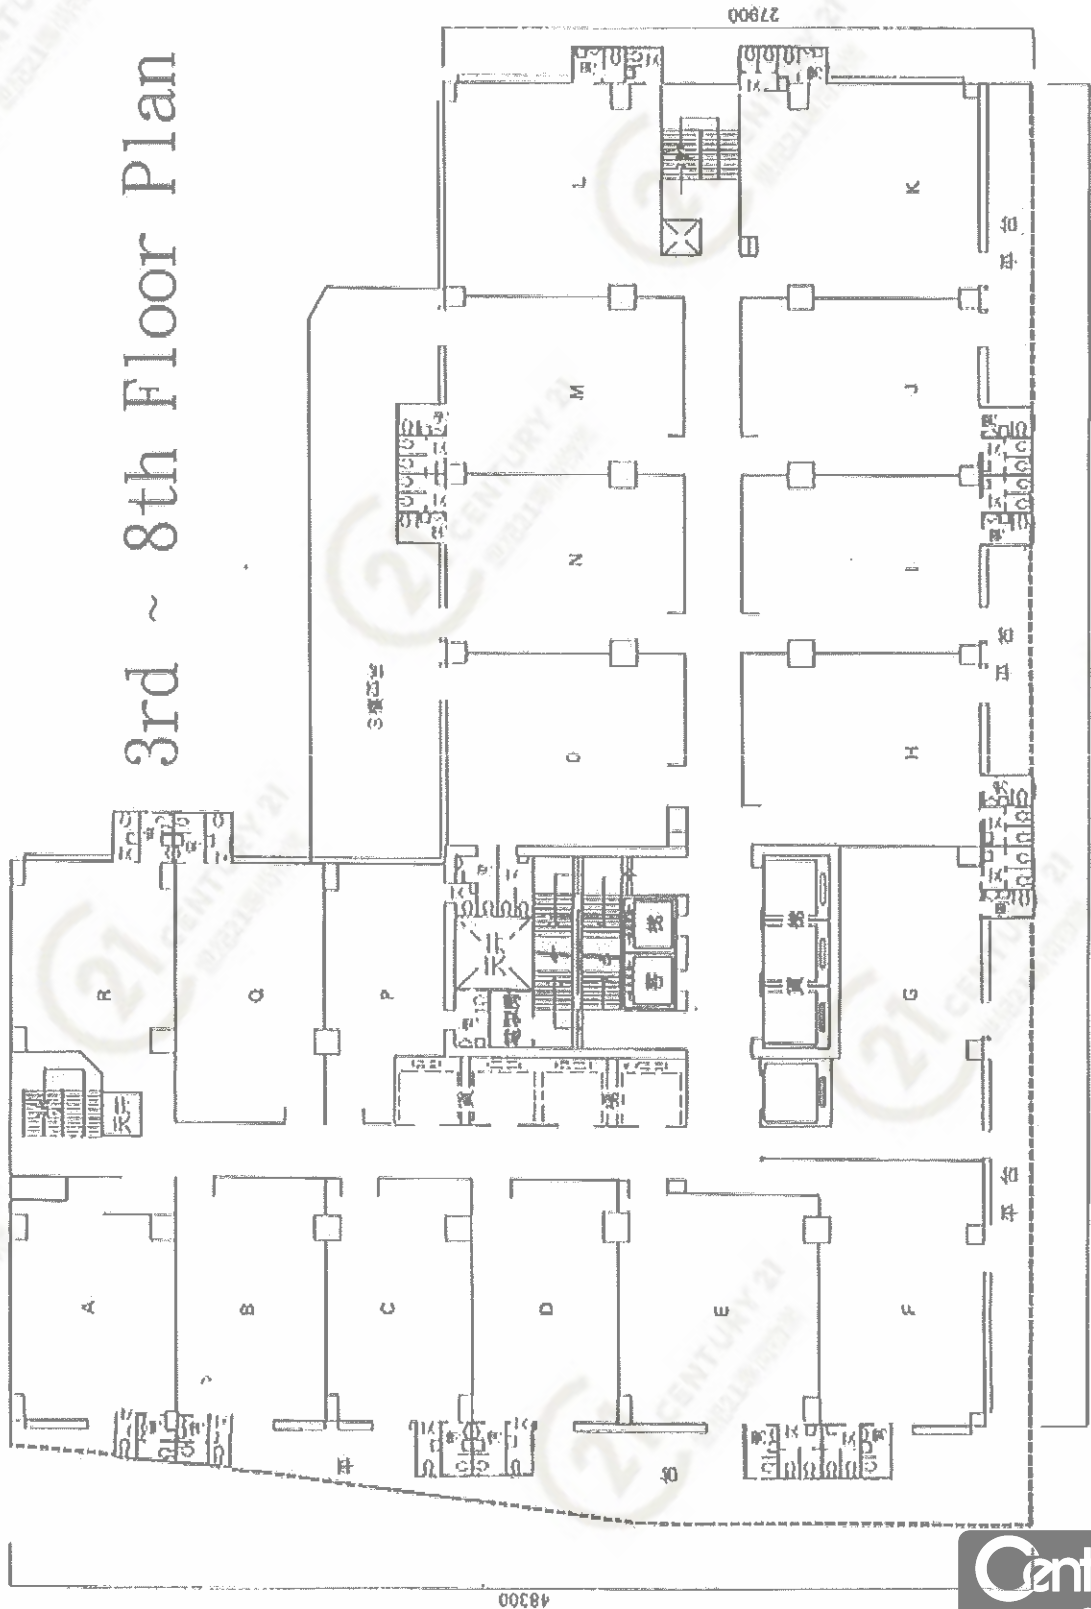

NOT TO SCALE, FOR IDENTIFICATION PURPOSE ONLY

圖中所有數據比例，一概只作參考之用

華力工業中心 Wah Lik Industrial Centre

NOT TO SCALE, FOR IDENTIFICATION PURPOSE ONLY
 圖中所有數據比例，一概只作參考之用

平面圖

Floor Plan

華力工業中心 Wah Lik Industrial Centre

NOT TO SCALE, FOR IDENTIFICATION PURPOSE ONLY

圖中所有數據比例，一概只作參考之用

平面圖

Floor Plan

3rd ~ 8th Floor Plan

華力工業中心 Wah Lik Industrial Centre

NOT TO SCALE, FOR IDENTIFICATION PURPOSE ONLY

圖中所有數據比例，一概只作參考之用

平面圖

Floor Plan

華力工業中心 Wah Lik Industrial Centre

NOT TO SCALE, FOR IDENTIFICATION PURPOSE ONLY

圖中所有數據比例，一概只作參考之用

平面圖

Floor Plan

華力工業中心 Wah Lik Industrial Centre