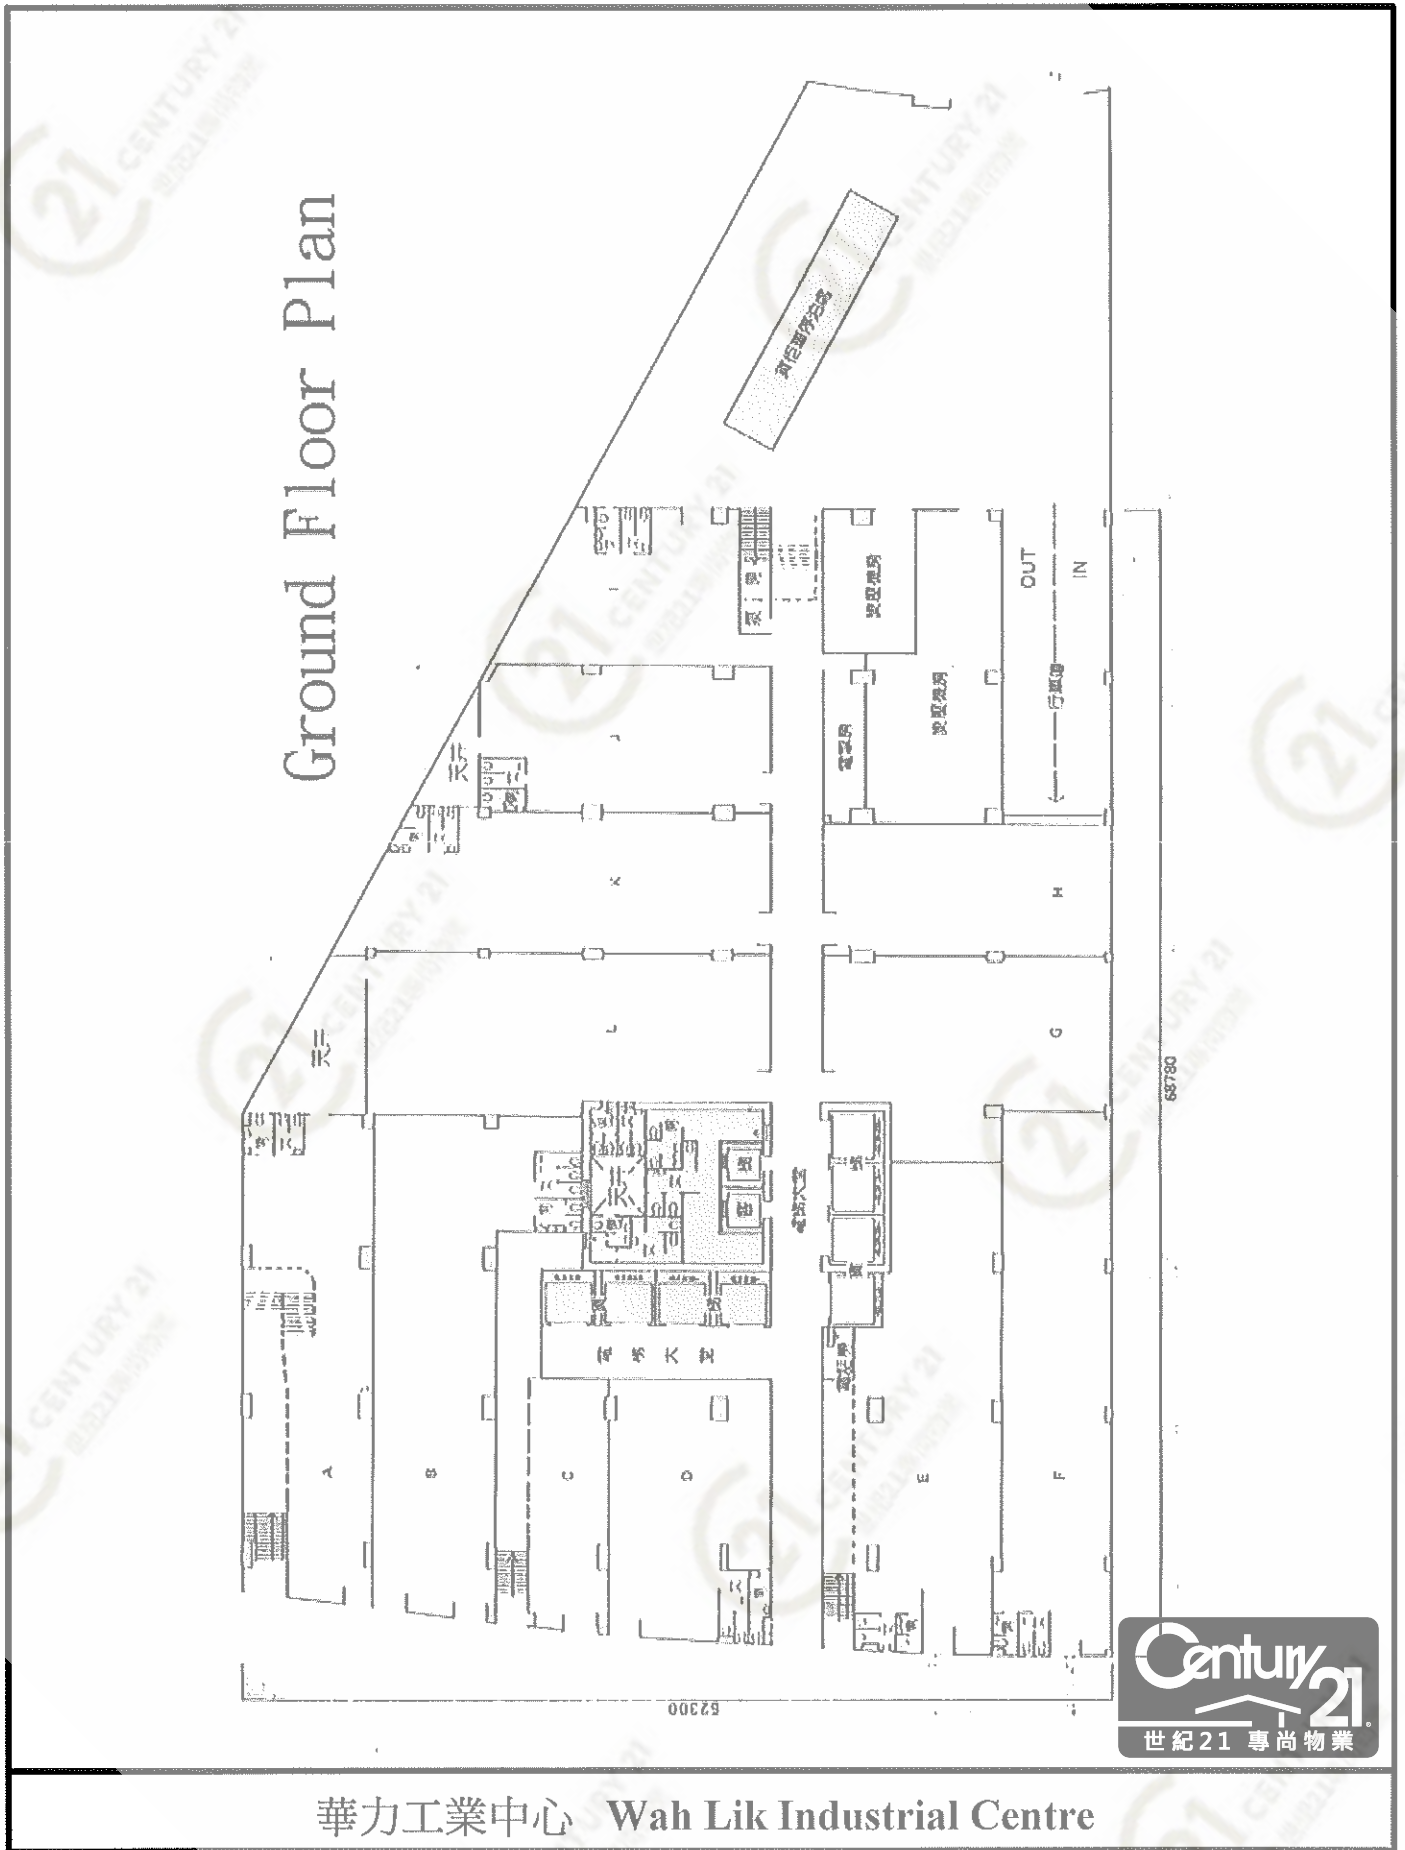

NOT TO SCALE, FOR IDENTIFICATION PURPOSE ONLY

圖中所有數據比例，一概只作參考之用

華力工業中心 Wah Lik Industrial Centre

NOT TO SCALE, FOR IDENTIFICATION PURPOSE ONLY
 圖中所有數據比例，一概只作參考之用

平面圖

Floor Plan

華力工業中心 Wah Lik Industrial Centre

NOT TO SCALE, FOR IDENTIFICATION PURPOSE ONLY

圖中所有數據比例，一概只作參考之用

平面圖

Floor Plan

3rd ~ 8th Floor Plan

華力工業中心 Wah Lik Industrial Centre

NOT TO SCALE, FOR IDENTIFICATION PURPOSE ONLY

圖中所有數據比例，一概只作參考之用

平面圖

Floor Plan

華力工業中心 Wah Lik Industrial Centre

NOT TO SCALE, FOR IDENTIFICATION PURPOSE ONLY

圖中所有數據比例，一概只作參考之用

平面圖

Floor Plan

華力工業中心 Wah Lik Industrial Centre

NOT TO SCALE, FOR IDENTIFICATION PURPOSE ONLY

圖中所有數據比例，一概只作參考之用

華力工業中心 Wah Lik Industrial Centre

NOT TO SCALE, FOR IDENTIFICATION PURPOSE ONLY

圖中所有數據比例，一概只作參考之用