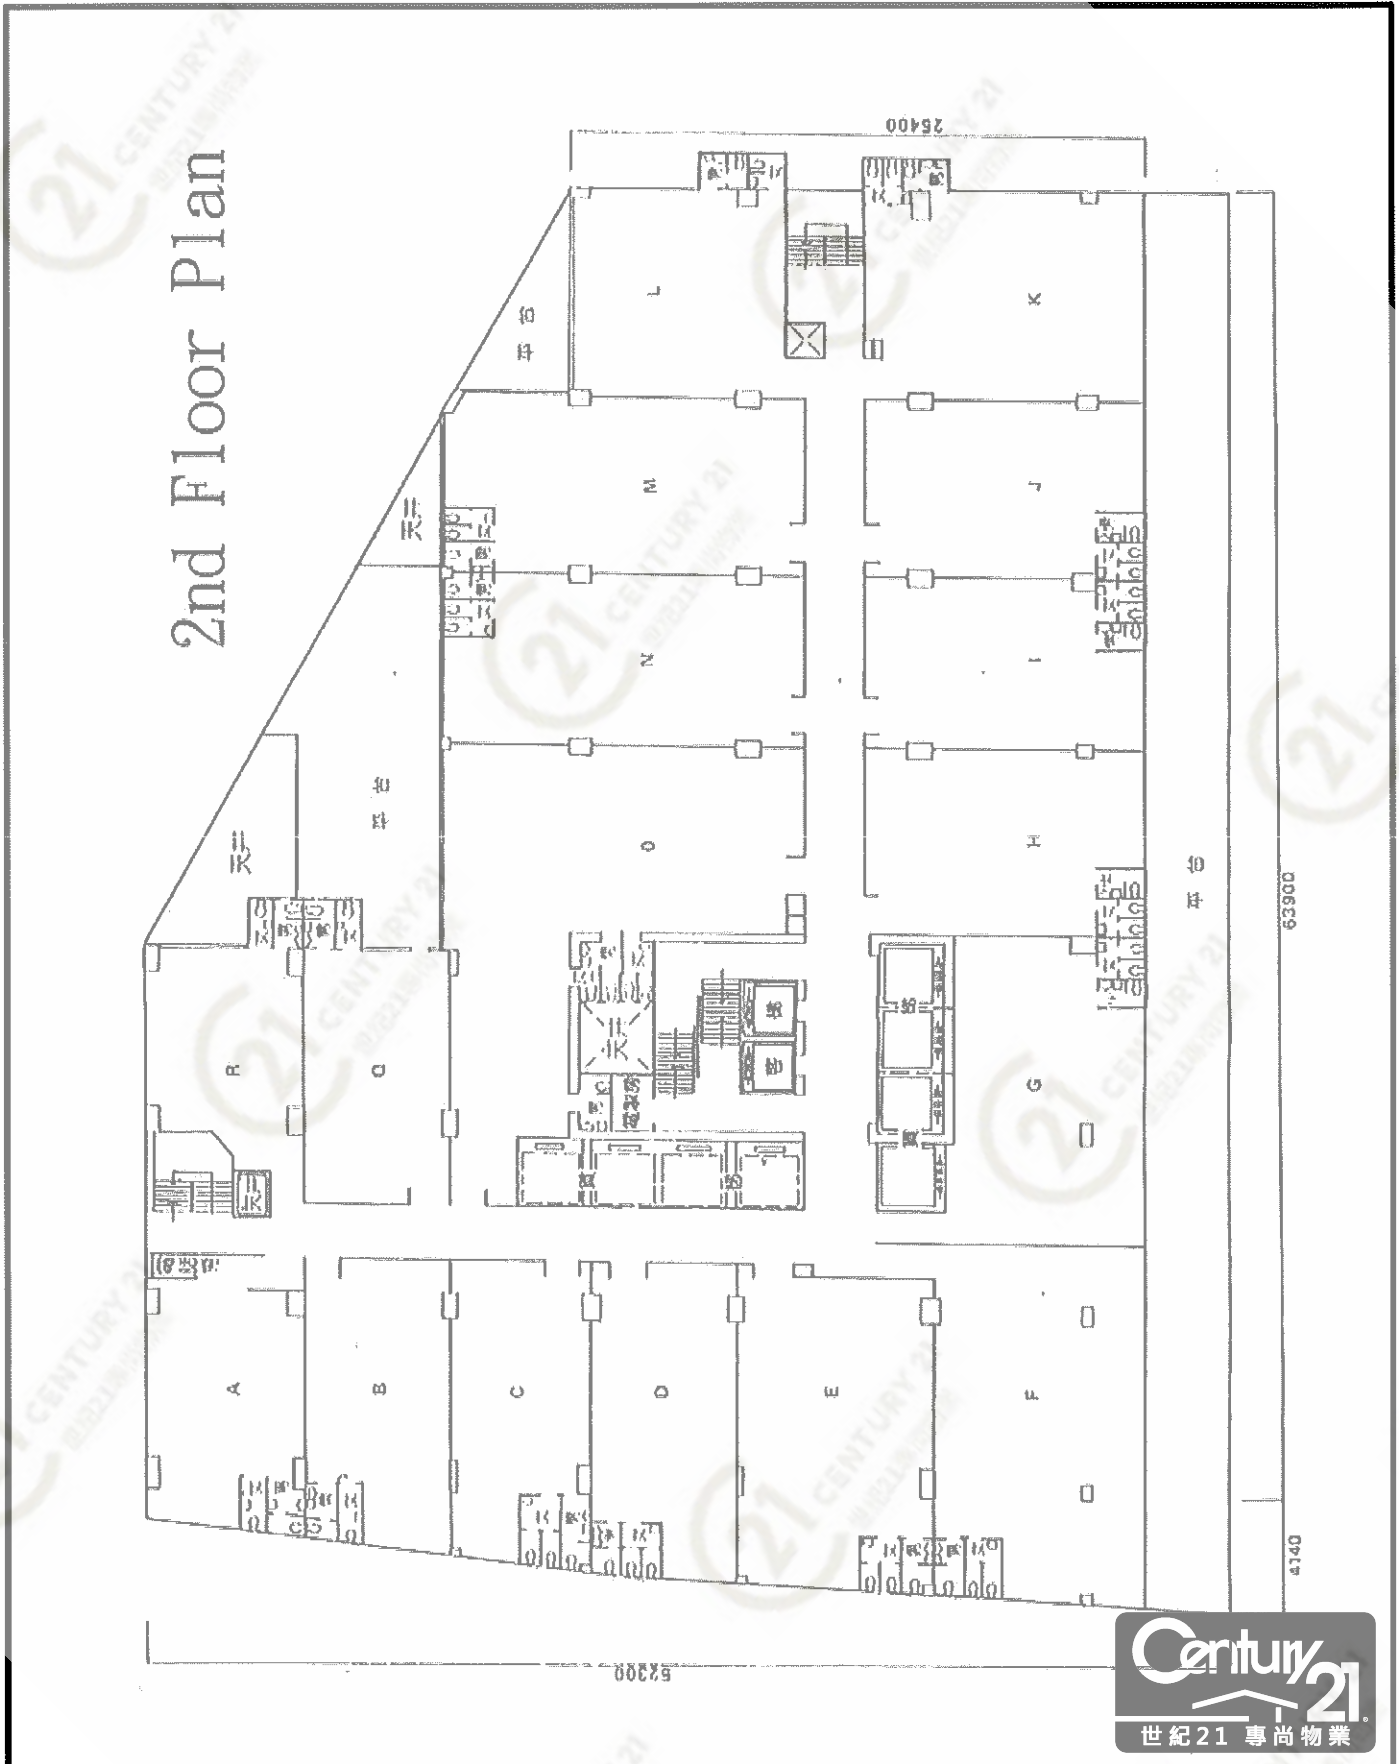

NOT TO SCALE, FOR IDENTIFICATION PURPOSE ONLY

圖中所有數據比例，一概只作參考之用

華力工業中心 Wah Lik Industrial Centre

NOT TO SCALE, FOR IDENTIFICATION PURPOSE ONLY
 圖中所有數據比例，一概只作參考之用

平面圖

Floor Plan

華力工業中心 Wah Lik Industrial Centre

NOT TO SCALE, FOR IDENTIFICATION PURPOSE ONLY

圖中所有數據比例，一概只作參考之用

平面圖

Floor Plan

3rd ~ 8th Floor Plan

華力工業中心 Wah Lik Industrial Centre

NOT TO SCALE, FOR IDENTIFICATION PURPOSE ONLY

圖中所有數據比例，一概只作參考之用

平面圖

Floor Plan

華力工業中心 Wah Lik Industrial Centre

NOT TO SCALE, FOR IDENTIFICATION PURPOSE ONLY

圖中所有數據比例，一概只作參考之用

平面圖

Floor Plan

華力工業中心 Wah Lik Industrial Centre