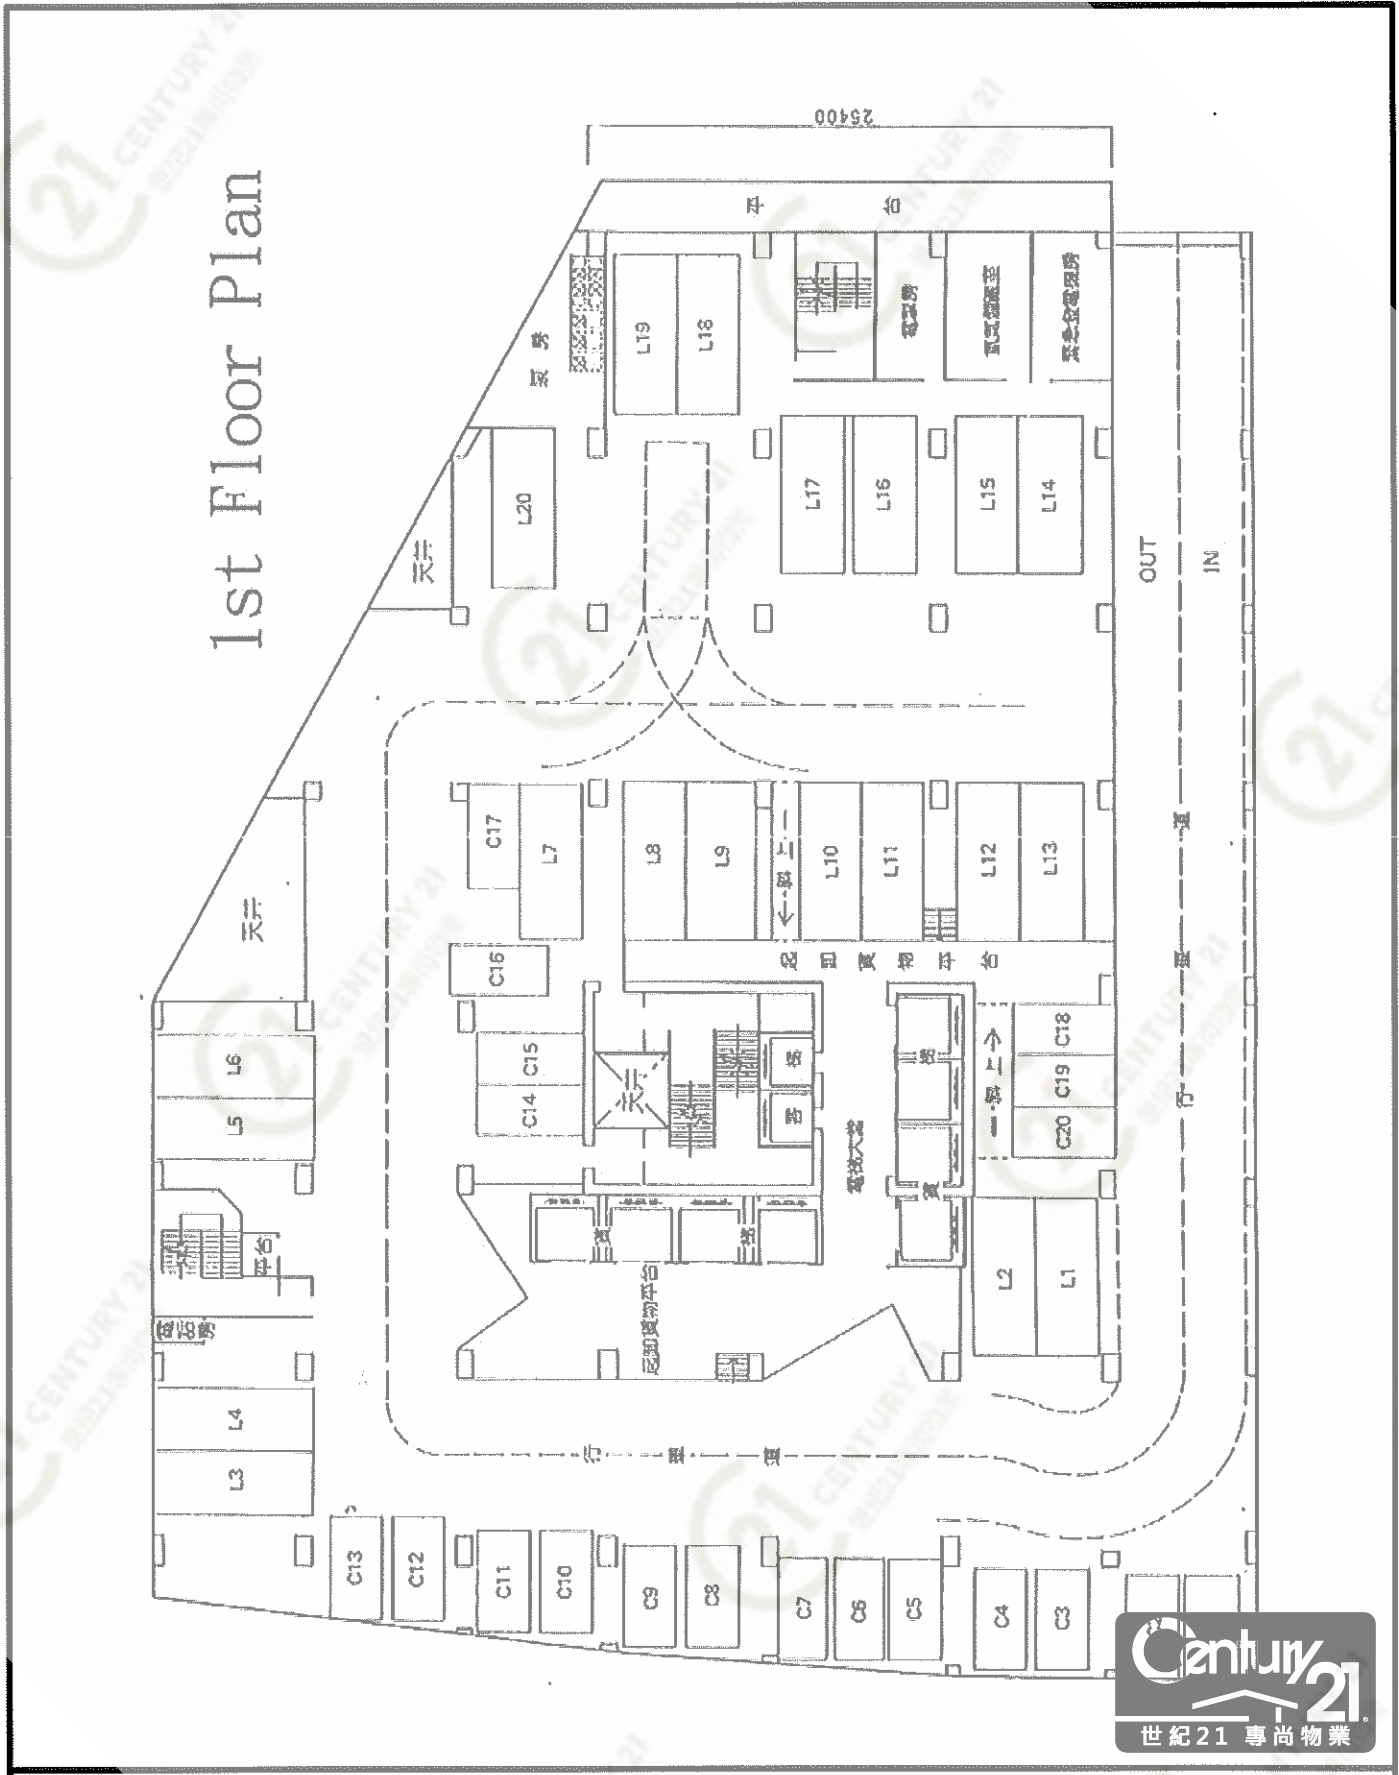

NOT TO SCALE, FOR IDENTIFICATION PURPOSE ONLY

圖中所有數據比例，一概只作參考之用

華力工業中心 Wah Lik Industrial Centre

NOT TO SCALE, FOR IDENTIFICATION PURPOSE ONLY
 圖中所有數據比例，一概只作參考之用

平面圖

Floor Plan

華力工業中心 Wah Lik Industrial Centre

NOT TO SCALE, FOR IDENTIFICATION PURPOSE ONLY

圖中所有數據比例，一概只作參考之用

平面圖

Floor Plan

3rd ~ 8th Floor Plan

華力工業中心 Wah Lik Industrial Centre

NOT TO SCALE, FOR IDENTIFICATION PURPOSE ONLY

圖中所有數據比例，一概只作參考之用

平面圖

Floor Plan

華力工業中心 Wah Lik Industrial Centre

NOT TO SCALE, FOR IDENTIFICATION PURPOSE ONLY

圖中所有數據比例，一概只作參考之用

平面圖

Floor Plan

華力工業中心 Wah Lik Industrial Centre