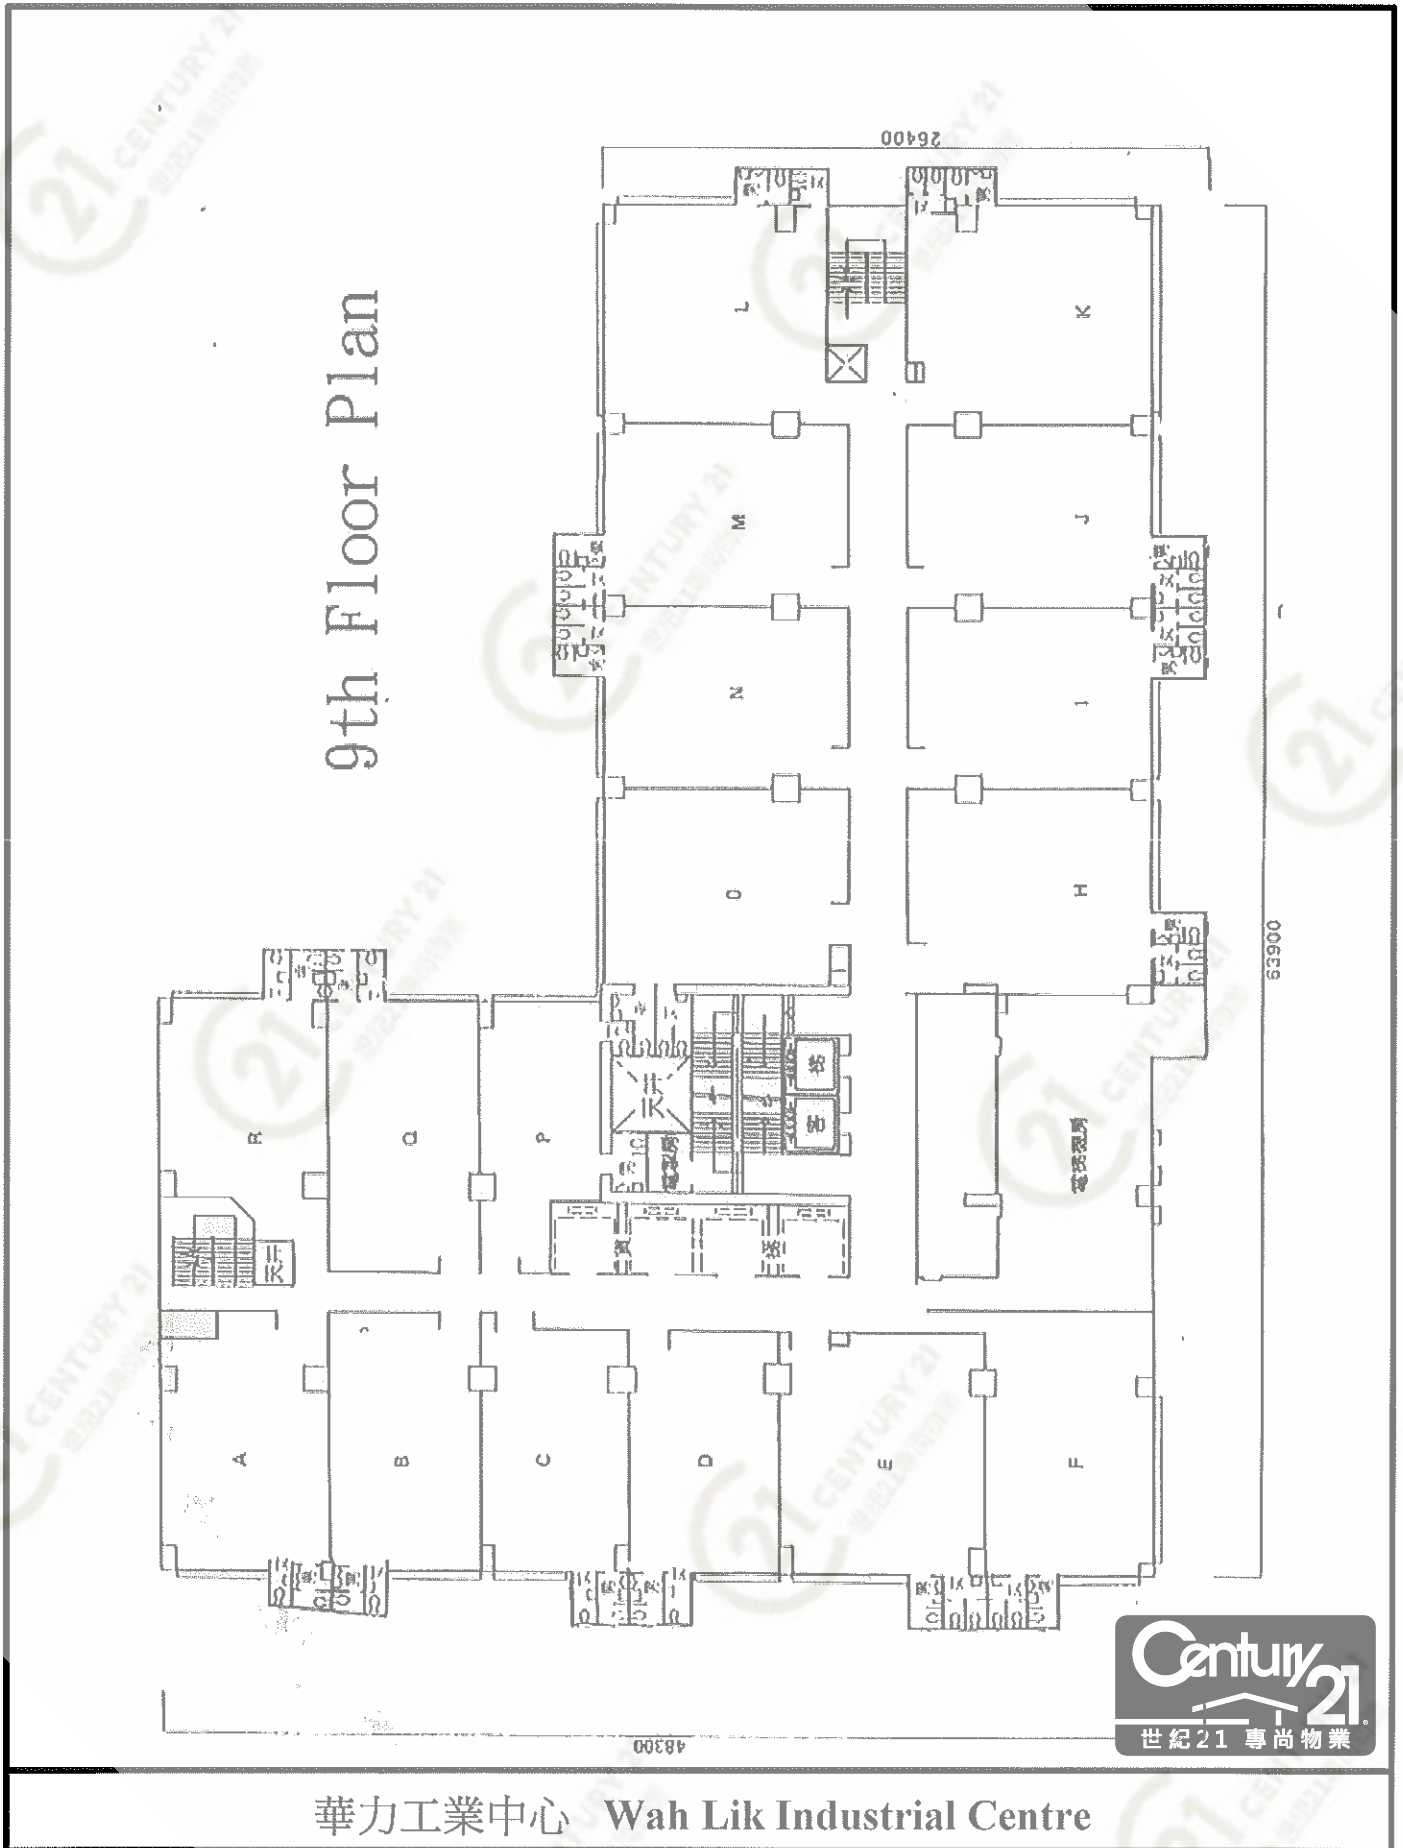

NOT TO SCALE, FOR IDENTIFICATION PURPOSE ONLY

圖中所有數據比例，一概只作參考之用

華力工業中心 Wah Lik Industrial Centre

NOT TO SCALE, FOR IDENTIFICATION PURPOSE ONLY
 圖中所有數據比例，一概只作參考之用

平面圖

Floor Plan

華力工業中心 Wah Lik Industrial Centre

NOT TO SCALE, FOR IDENTIFICATION PURPOSE ONLY

圖中所有數據比例，一概只作參考之用

平面圖

Floor Plan

3rd ~ 8th Floor Plan

華力工業中心 Wah Lik Industrial Centre

NOT TO SCALE, FOR IDENTIFICATION PURPOSE ONLY

圖中所有數據比例，一概只作參考之用

平面圖

Floor Plan

華力工業中心 Wah Lik Industrial Centre

NOT TO SCALE, FOR IDENTIFICATION PURPOSE ONLY

圖中所有數據比例，一概只作參考之用

平面圖

Floor Plan

華力工業中心 Wah Lik Industrial Centre

NOT TO SCALE, FOR IDENTIFICATION PURPOSE ONLY

圖中所有數據比例，一概只作參考之用

華力工業中心 Wah Lik Industrial Centre

NOT TO SCALE, FOR IDENTIFICATION PURPOSE ONLY

圖中所有數據比例，一概只作參考之用