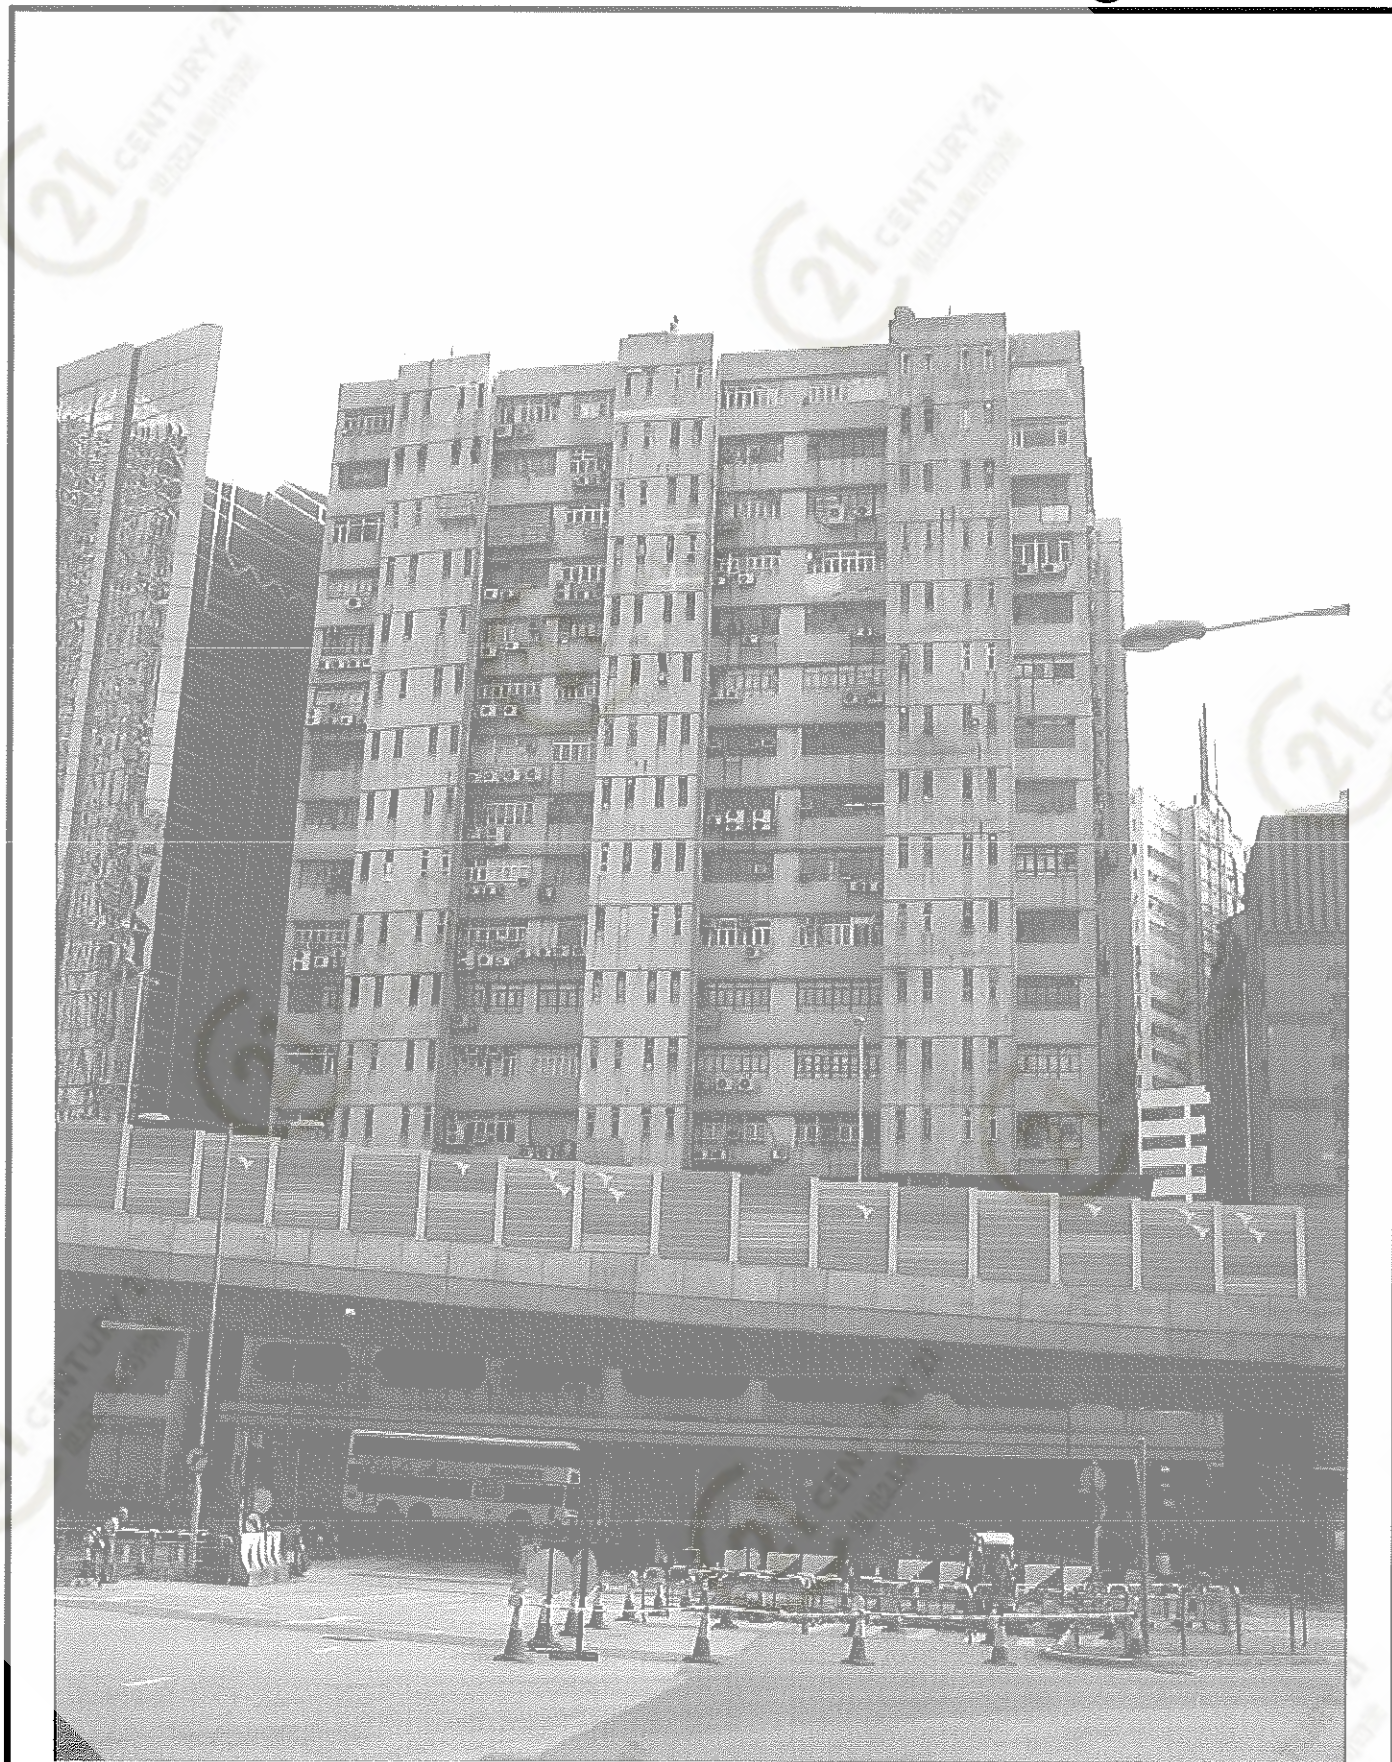

華力工業中心 Wah Lik Industrial Centre

NOT TO SCALE, FOR IDENTIFICATION PURPOSE ONLY

圖中所有數據比例，一概只作參考之用