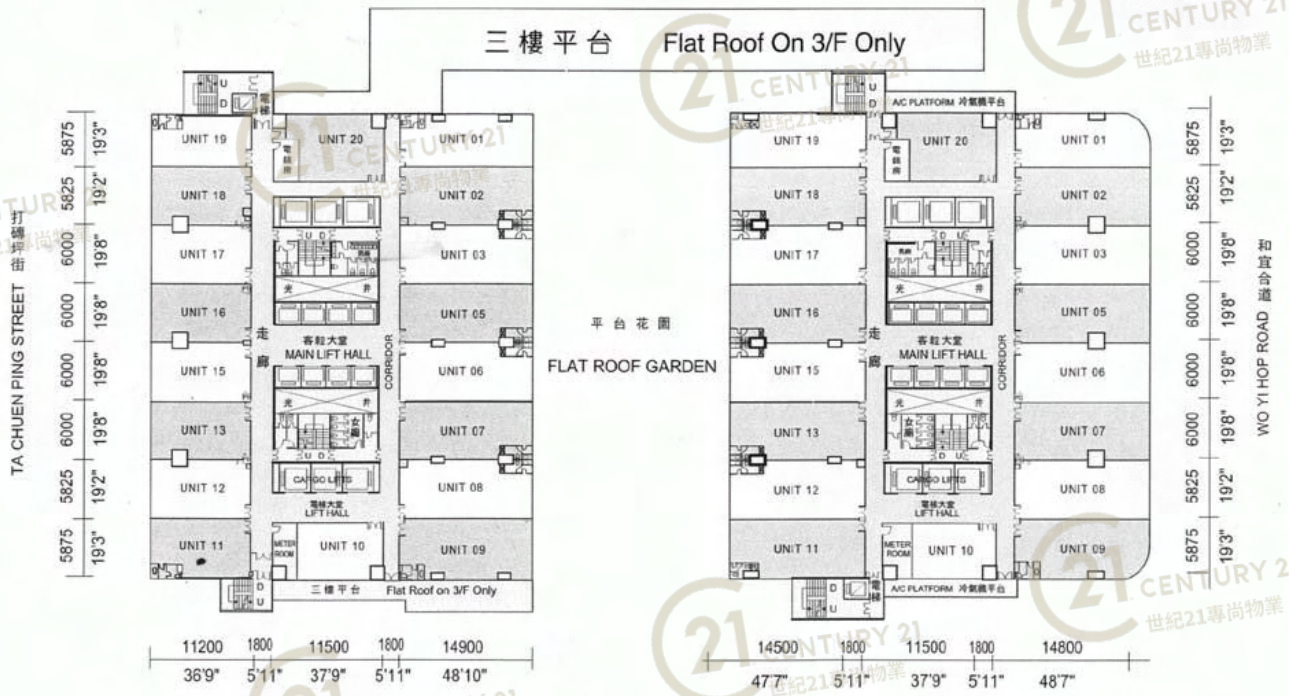

Floor Plan

TOWER A 座

TOWER B 座

十八至二十一樓平面圖
18TH - 21ST FLOOR PLAN

十八至二十六樓平面圖
18TH - 26TH FLOOR PLAN

麗晶中心A座 Regent Centre Tower A

NOT TO SCALE, FOR IDENTIFICATION PURPOSE ONLY
圖中所有數據比例，一概只作參考之用

平面圖

Floor Plan

麗晶中心A座 Regent Centre Tower A

NOT TO SCALE, FOR IDENTIFICATION PURPOSE ONLY
 圖中所有數據比例，一概只作參考之用

平面圖

Floor Plan

TOWER B座

TOWER A座

二樓平面圖

2ND FLOOR PLAN

麗晶中心A座 Regent Centre Tower A

NOT TO SCALE, FOR IDENTIFICATION PURPOSE ONLY

圖中所有數據比例，一概只作參考之用

平面圖

Floor Plan

麗晶中心A座 Regent Centre Tower A

NOT TO SCALE, FOR IDENTIFICATION PURPOSE ONLY
 圖中所有數據比例，一概只作參考之用

平面圖

Floor Plan

TOWER B 座

三至十五樓平面圖
3 RD - 15TH FLOOR PLAN

TOWER A 座

麗晶中心A座 Regent Centre Tower A

NOT TO SCALE, FOR IDENTIFICATION PURPOSE ONLY

圖中所有數據比例，一概只作參考之用