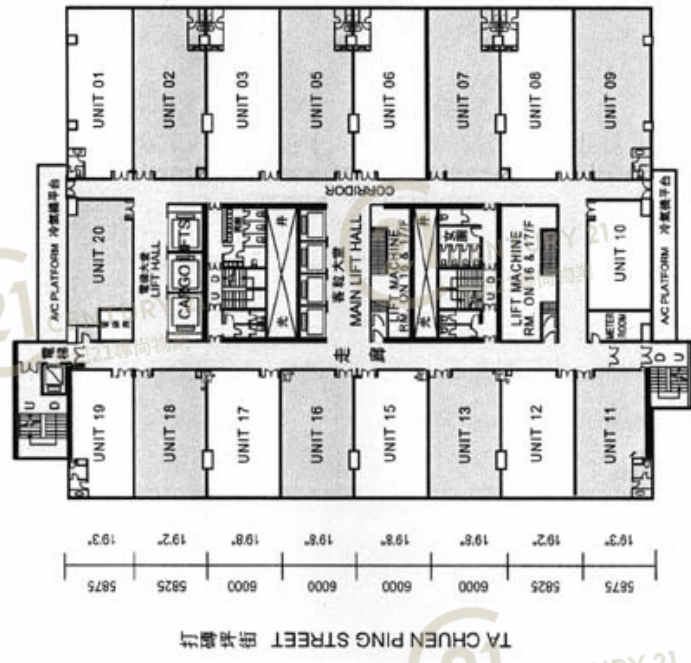

平面圖

Floor Plan

TOWER A 座

十六及十七樓平面圖 16TH & 17TH FLOOR PLAN

TOWER B 座

麗晶中心A座 Regent Centre Tower A

NOT TO SCALE, FOR IDENTIFICATION PURPOSE ONLY
圖中所有數據比例，一概只作參考之用

平面圖

Floor Plan

TOWER A 座

TOWER B 座

十八至二十一樓平面圖
18TH - 21ST FLOOR PLAN

十八至二十六樓平面圖
18TH - 26TH FLOOR PLAN

麗晶中心A座 Regent Centre Tower A

NOT TO SCALE, FOR IDENTIFICATION PURPOSE ONLY
圖中所有數據比例，一概只作參考之用

平面圖

Floor Plan

麗晶中心A座 Regent Centre Tower A

NOT TO SCALE, FOR IDENTIFICATION PURPOSE ONLY
 圖中所有數據比例，一概只作參考之用

平面圖

Floor Plan

TOWER B座

TOWER A座

二樓平面圖

2ND FLOOR PLAN

麗晶中心A座 Regent Centre Tower A

NOT TO SCALE, FOR IDENTIFICATION PURPOSE ONLY

圖中所有數據比例，一概只作參考之用

平面圖

Floor Plan

麗晶中心A座 Regent Centre Tower A

NOT TO SCALE, FOR IDENTIFICATION PURPOSE ONLY
 圖中所有數據比例，一概只作參考之用