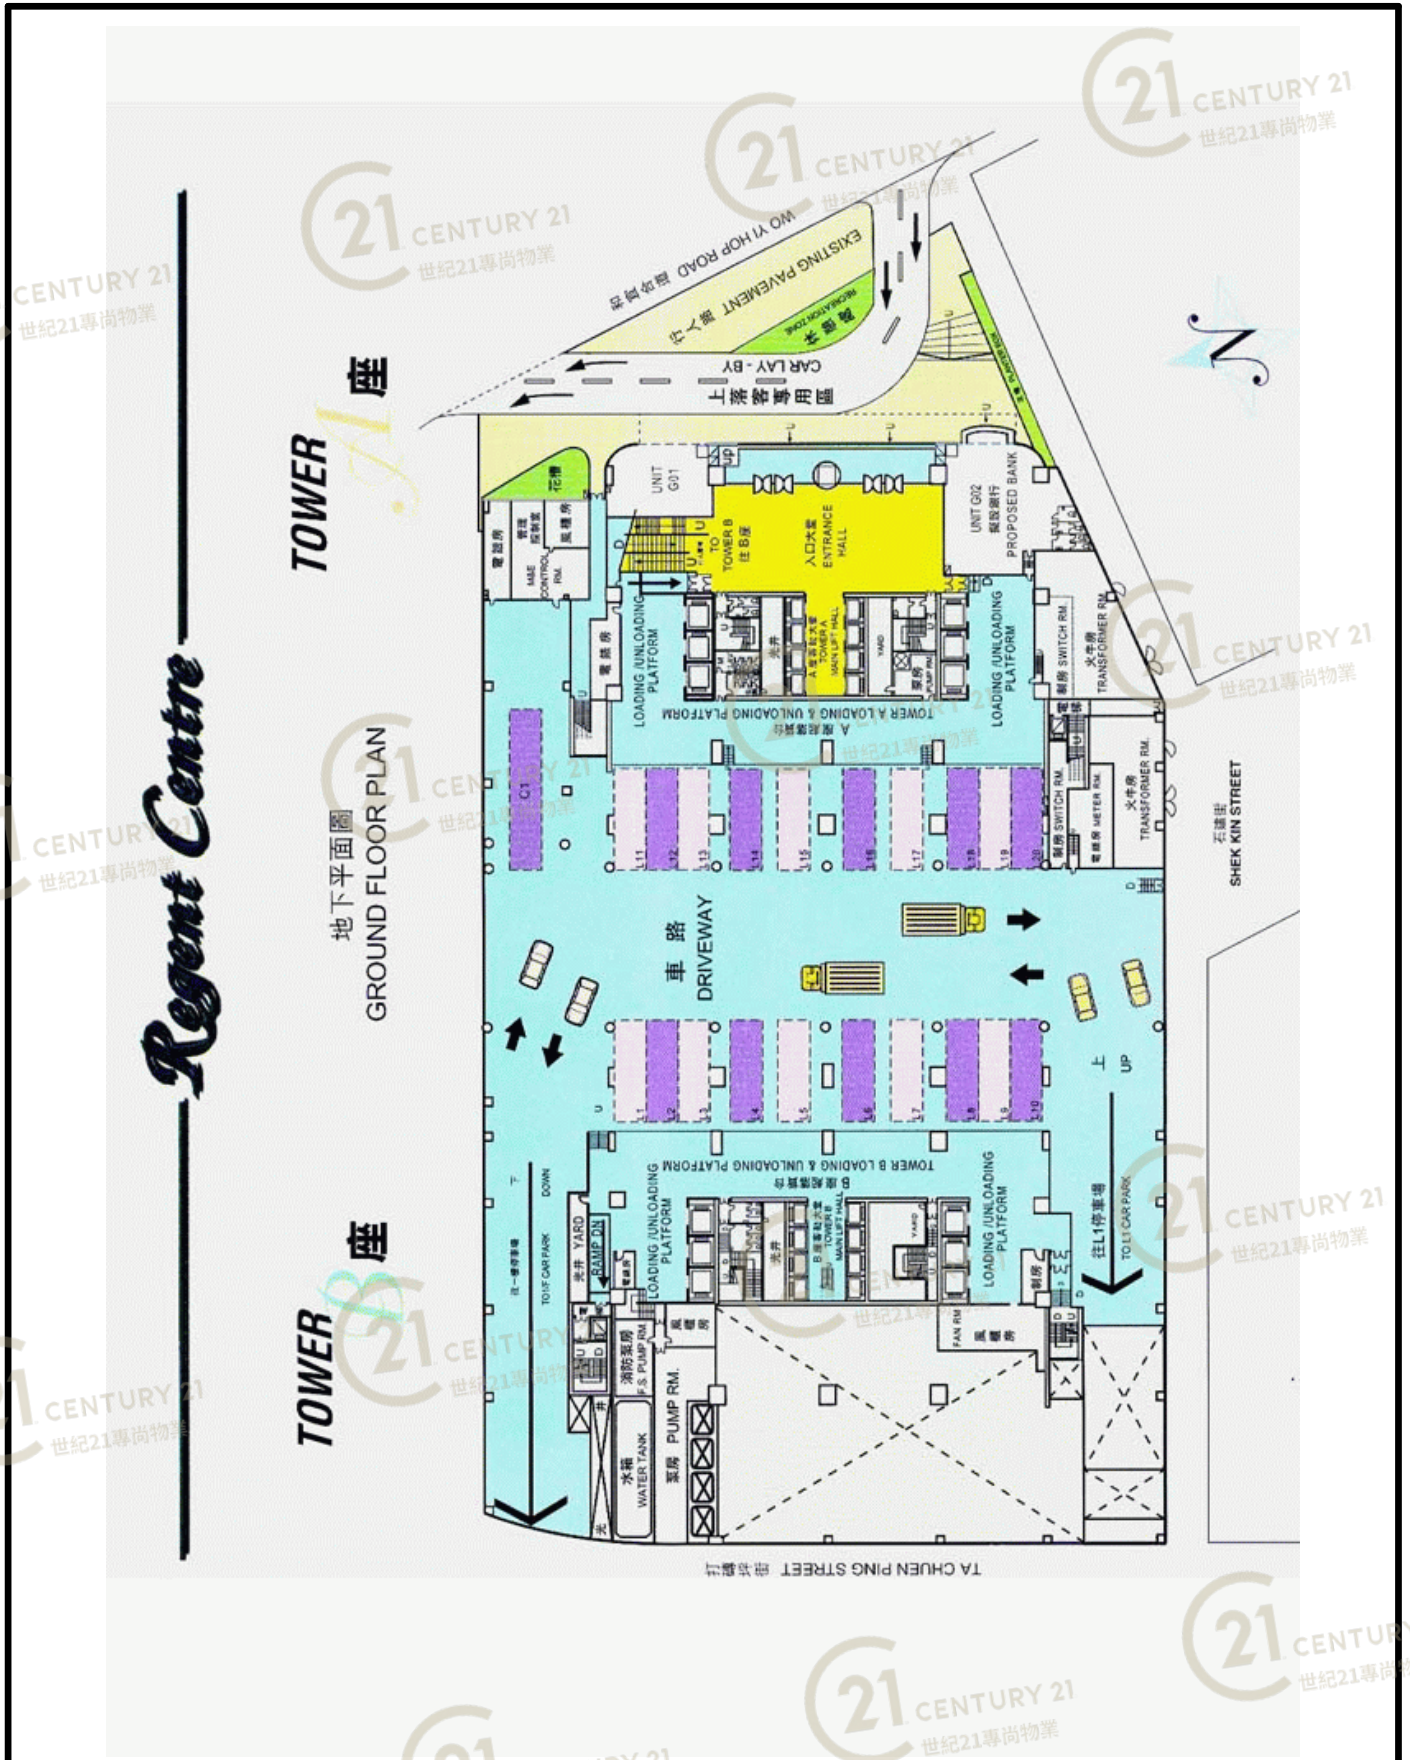

平面圖

Floor Plan

TOWER B 座

三至十五樓平面圖
3 RD - 15TH FLOOR PLAN

TOWER A 座

麗晶中心A座 Regent Centre Tower A

NOT TO SCALE, FOR IDENTIFICATION PURPOSE ONLY

圖中所有數據比例，一概只作參考之用

平面圖

Floor Plan

麗晶中心A座 Regent Centre Tower A

NOT TO SCALE, FOR IDENTIFICATION PURPOSE ONLY
 圖中所有數據比例，一概只作參考之用

平面圖

Floor Plan

Regent Centre

TOWER A 座
TOWER B 座

地下平面圖
GROUND FLOOR PLAN

麗晶中心A座 Regent Centre Tower A

NOT TO SCALE, FOR IDENTIFICATION PURPOSE ONLY
圖中所有數據比例，一概只作參考之用

平面圖

Floor Plan

地下平面圖 GROUND FLOOR PLAN

麗晶中心A座 Regent Centre Tower A

NOT TO SCALE, FOR IDENTIFICATION PURPOSE ONLY
圖中所有數據比例，一概只作參考之用

外觀圖

Building Outlook

麗晶中心A座 Regent Centre Tower A

NOT TO SCALE, FOR IDENTIFICATION PURPOSE ONLY

圖中所有數據比例，一概只作參考之用

外觀圖

Building Outlook

麗晶中心A座 Regent Centre Tower A