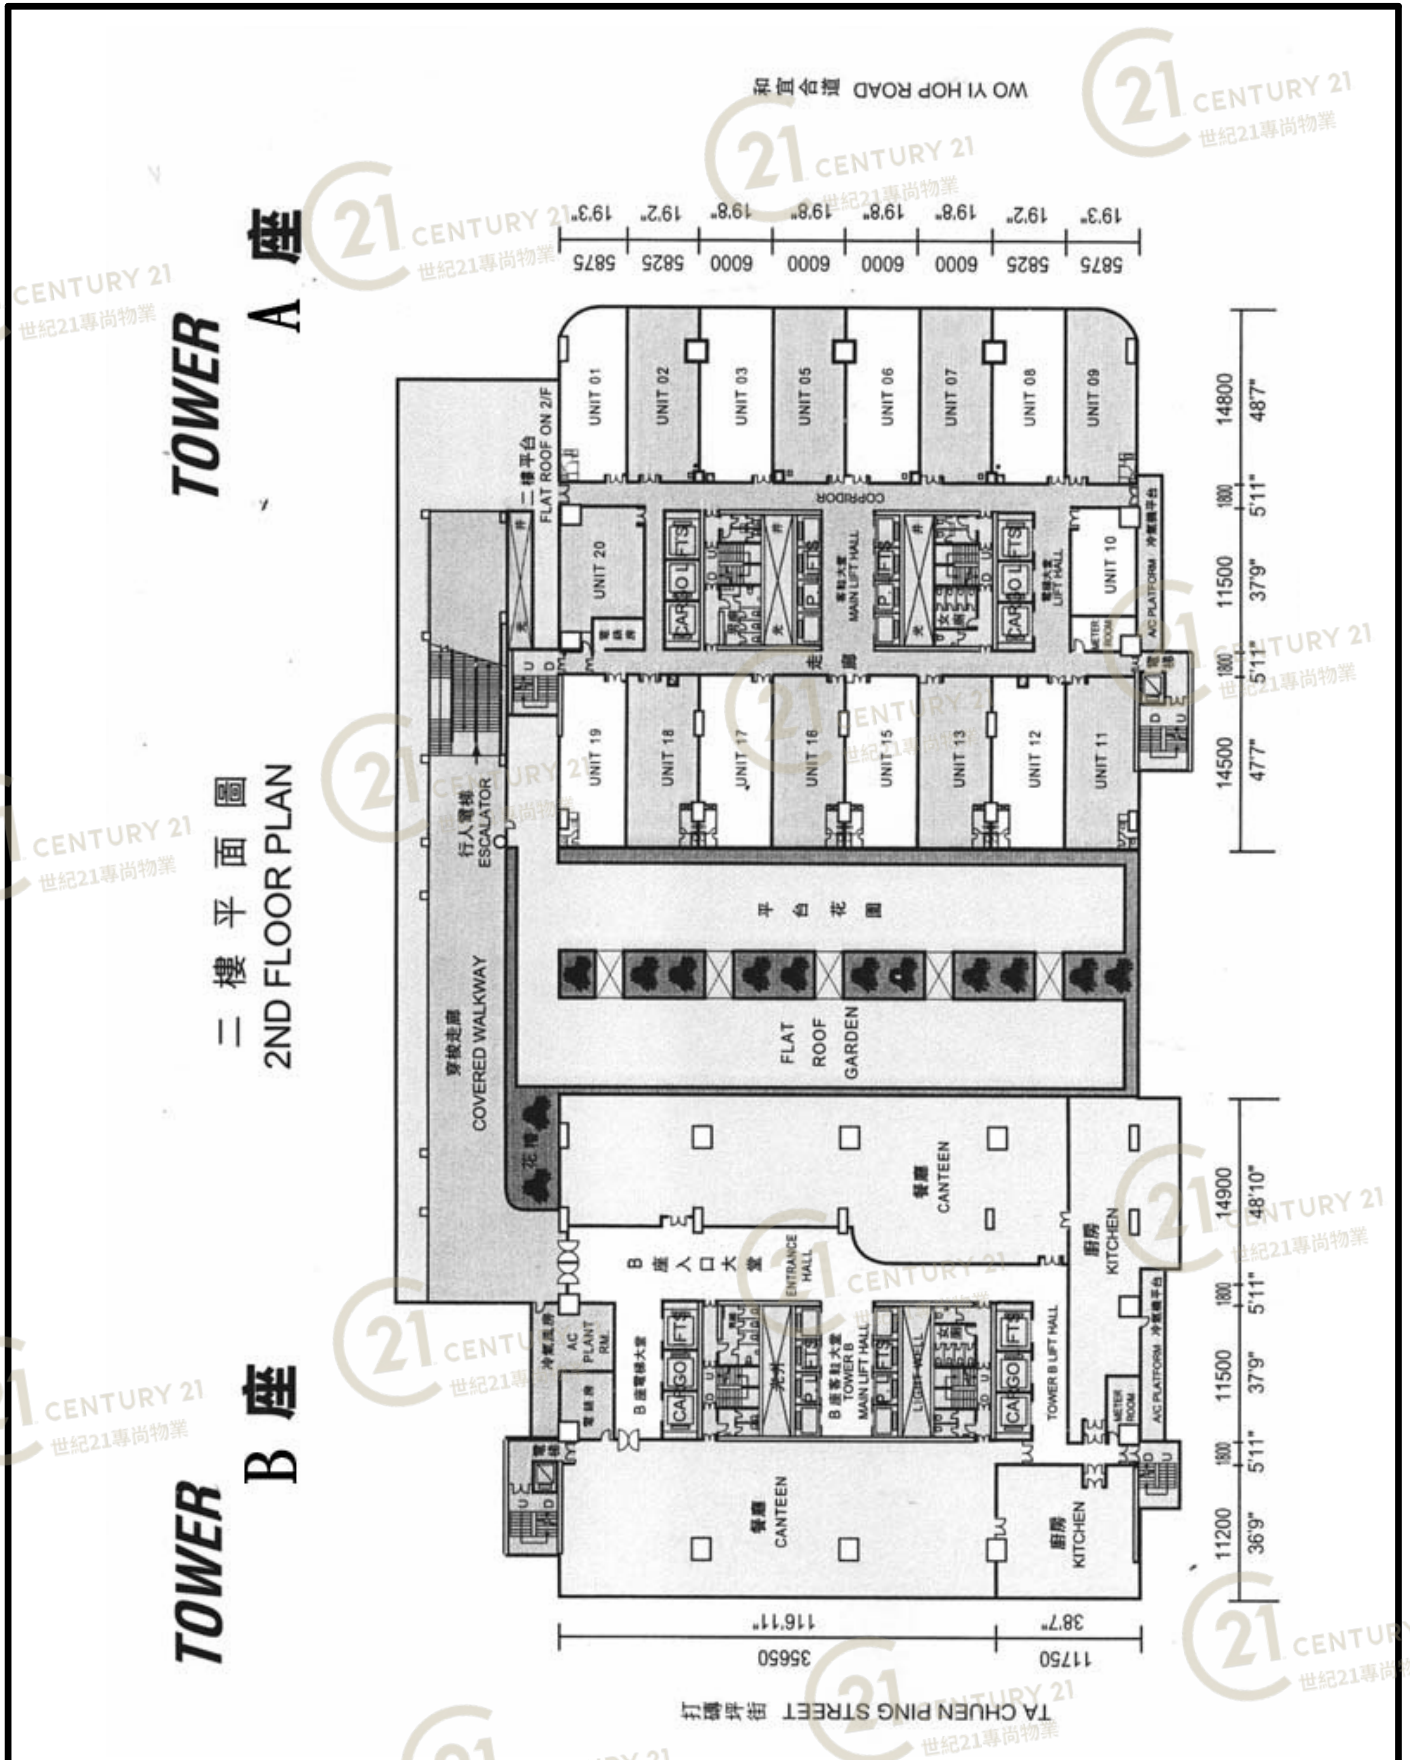

平面圖

Floor Plan

TOWER A 座

十六及十七樓平面圖 16TH & 17TH FLOOR PLAN

TOWER B 座

麗晶中心A座 Regent Centre Tower A

NOT TO SCALE, FOR IDENTIFICATION PURPOSE ONLY
圖中所有數據比例，一概只作參考之用

平面圖

Floor Plan

TOWER A 座

TOWER B 座

十八至二十一樓平面圖
18TH - 21ST FLOOR PLAN

十八至二十六樓平面圖
18TH - 26TH FLOOR PLAN

麗晶中心A座 Regent Centre Tower A

NOT TO SCALE, FOR IDENTIFICATION PURPOSE ONLY
圖中所有數據比例，一概只作參考之用

平面圖

Floor Plan

麗晶中心A座 Regent Centre Tower A

NOT TO SCALE, FOR IDENTIFICATION PURPOSE ONLY
 圖中所有數據比例，一概只作參考之用

平面圖

Floor Plan

TOWER B座

TOWER A座

二樓平面圖

2ND FLOOR PLAN

麗晶中心A座 Regent Centre Tower A

NOT TO SCALE, FOR IDENTIFICATION PURPOSE ONLY

圖中所有數據比例，一概只作參考之用

平面圖

Floor Plan

麗晶中心A座 Regent Centre Tower A

NOT TO SCALE, FOR IDENTIFICATION PURPOSE ONLY
 圖中所有數據比例，一概只作參考之用