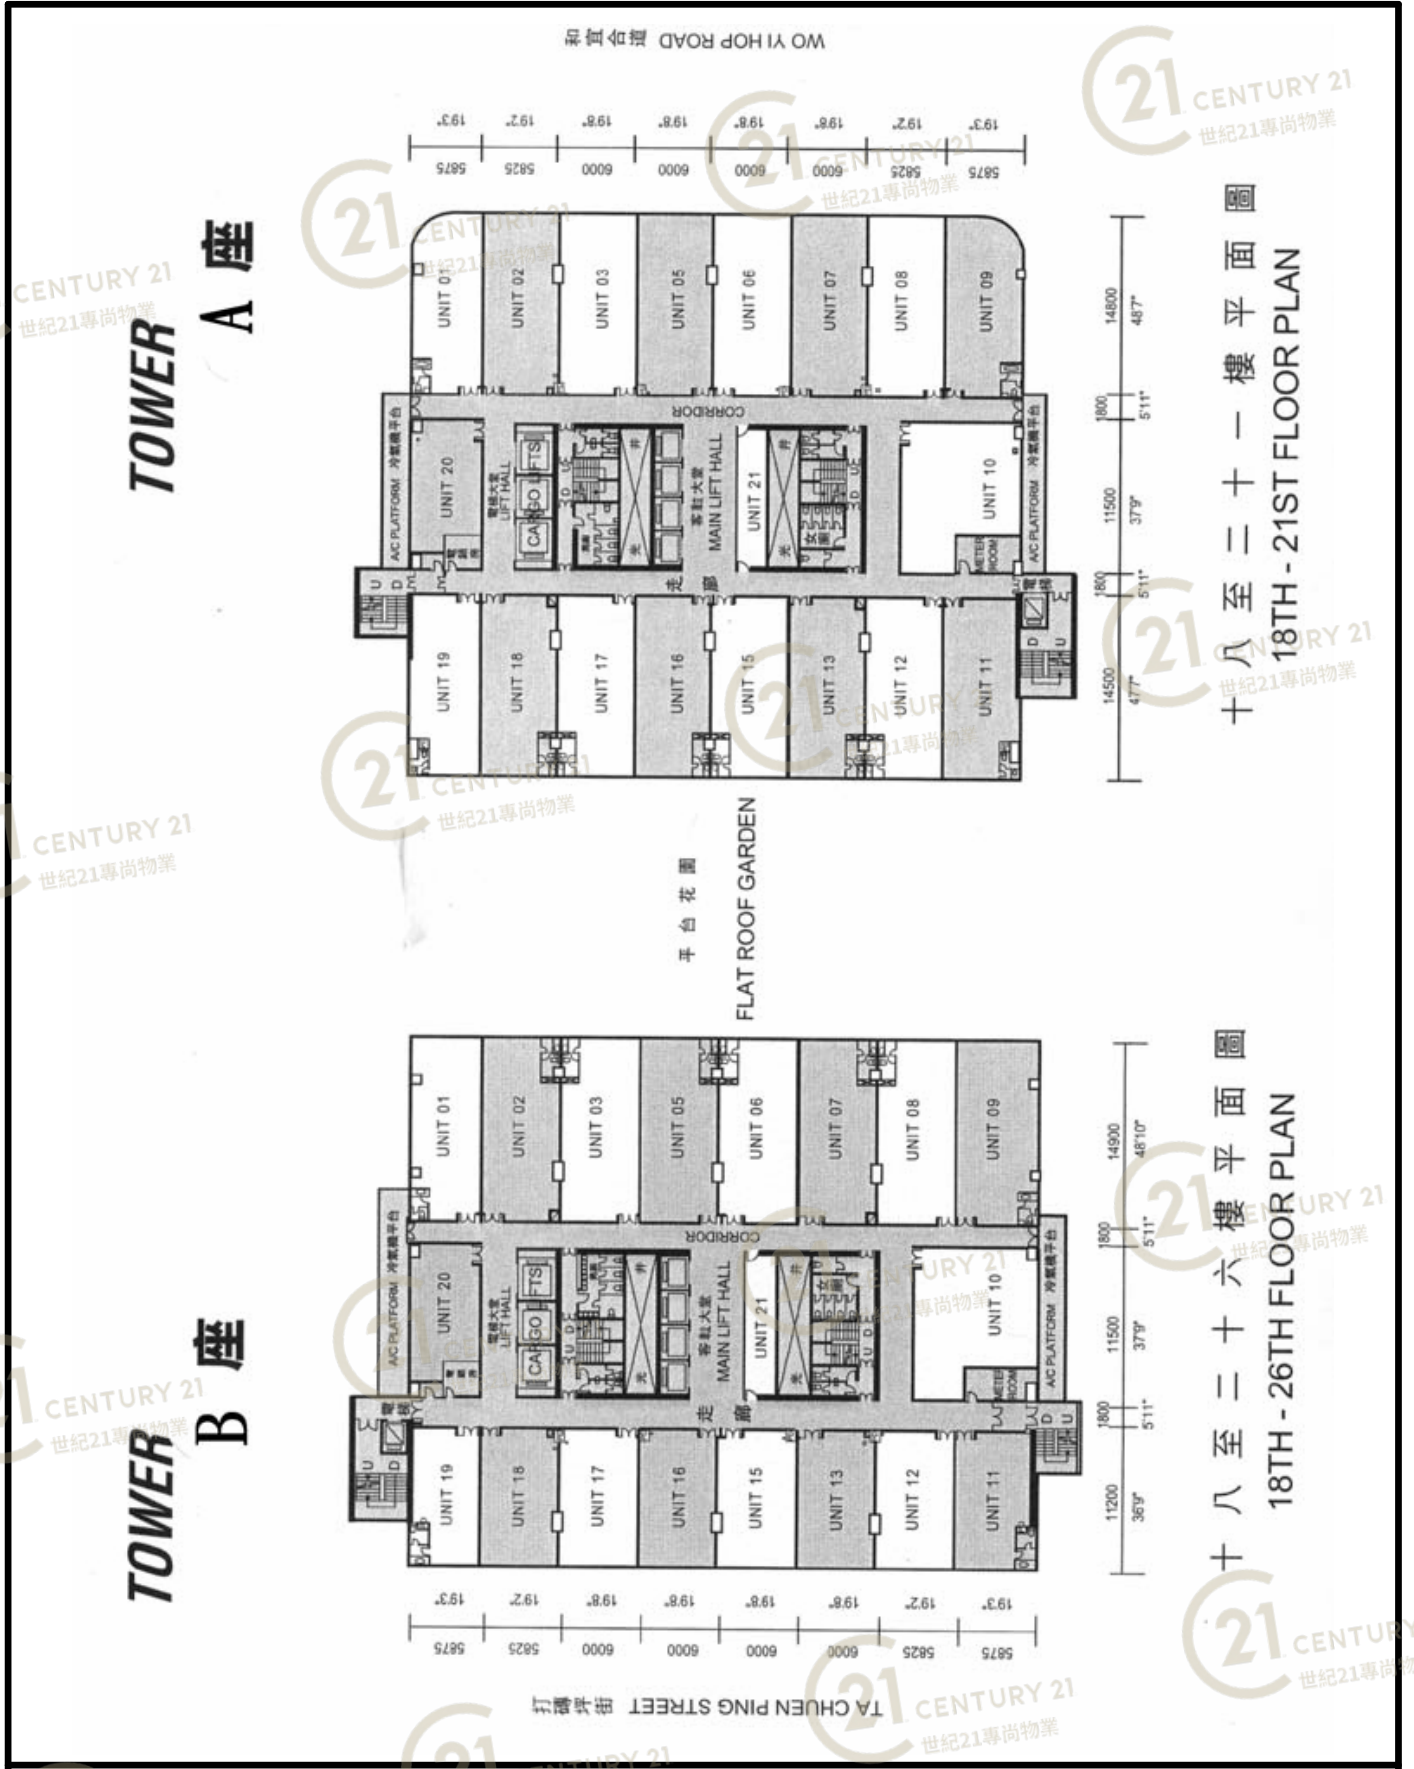

平面圖

Floor Plan

TOWER A 座

十六及十七樓平面圖 16TH & 17TH FLOOR PLAN

TOWER B 座

麗晶中心A座 Regent Centre Tower A

NOT TO SCALE, FOR IDENTIFICATION PURPOSE ONLY
圖中所有數據比例，一概只作參考之用

平面圖

Floor Plan

TOWER A 座

TOWER B 座

十八至二十一樓平面圖
18TH - 21ST FLOOR PLAN

十八至二十六樓平面圖
18TH - 26TH FLOOR PLAN

麗晶中心A座 Regent Centre Tower A

NOT TO SCALE, FOR IDENTIFICATION PURPOSE ONLY
圖中所有數據比例，一概只作參考之用

平面圖

Floor Plan

麗晶中心A座 Regent Centre Tower A

NOT TO SCALE, FOR IDENTIFICATION PURPOSE ONLY
 圖中所有數據比例，一概只作參考之用

平面圖

Floor Plan

TOWER B座

TOWER A座

二樓平面圖

2ND FLOOR PLAN

麗晶中心A座 Regent Centre Tower A

NOT TO SCALE, FOR IDENTIFICATION PURPOSE ONLY

圖中所有數據比例，一概只作參考之用

平面圖

Floor Plan

麗晶中心A座 Regent Centre Tower A

NOT TO SCALE, FOR IDENTIFICATION PURPOSE ONLY
 圖中所有數據比例，一概只作參考之用