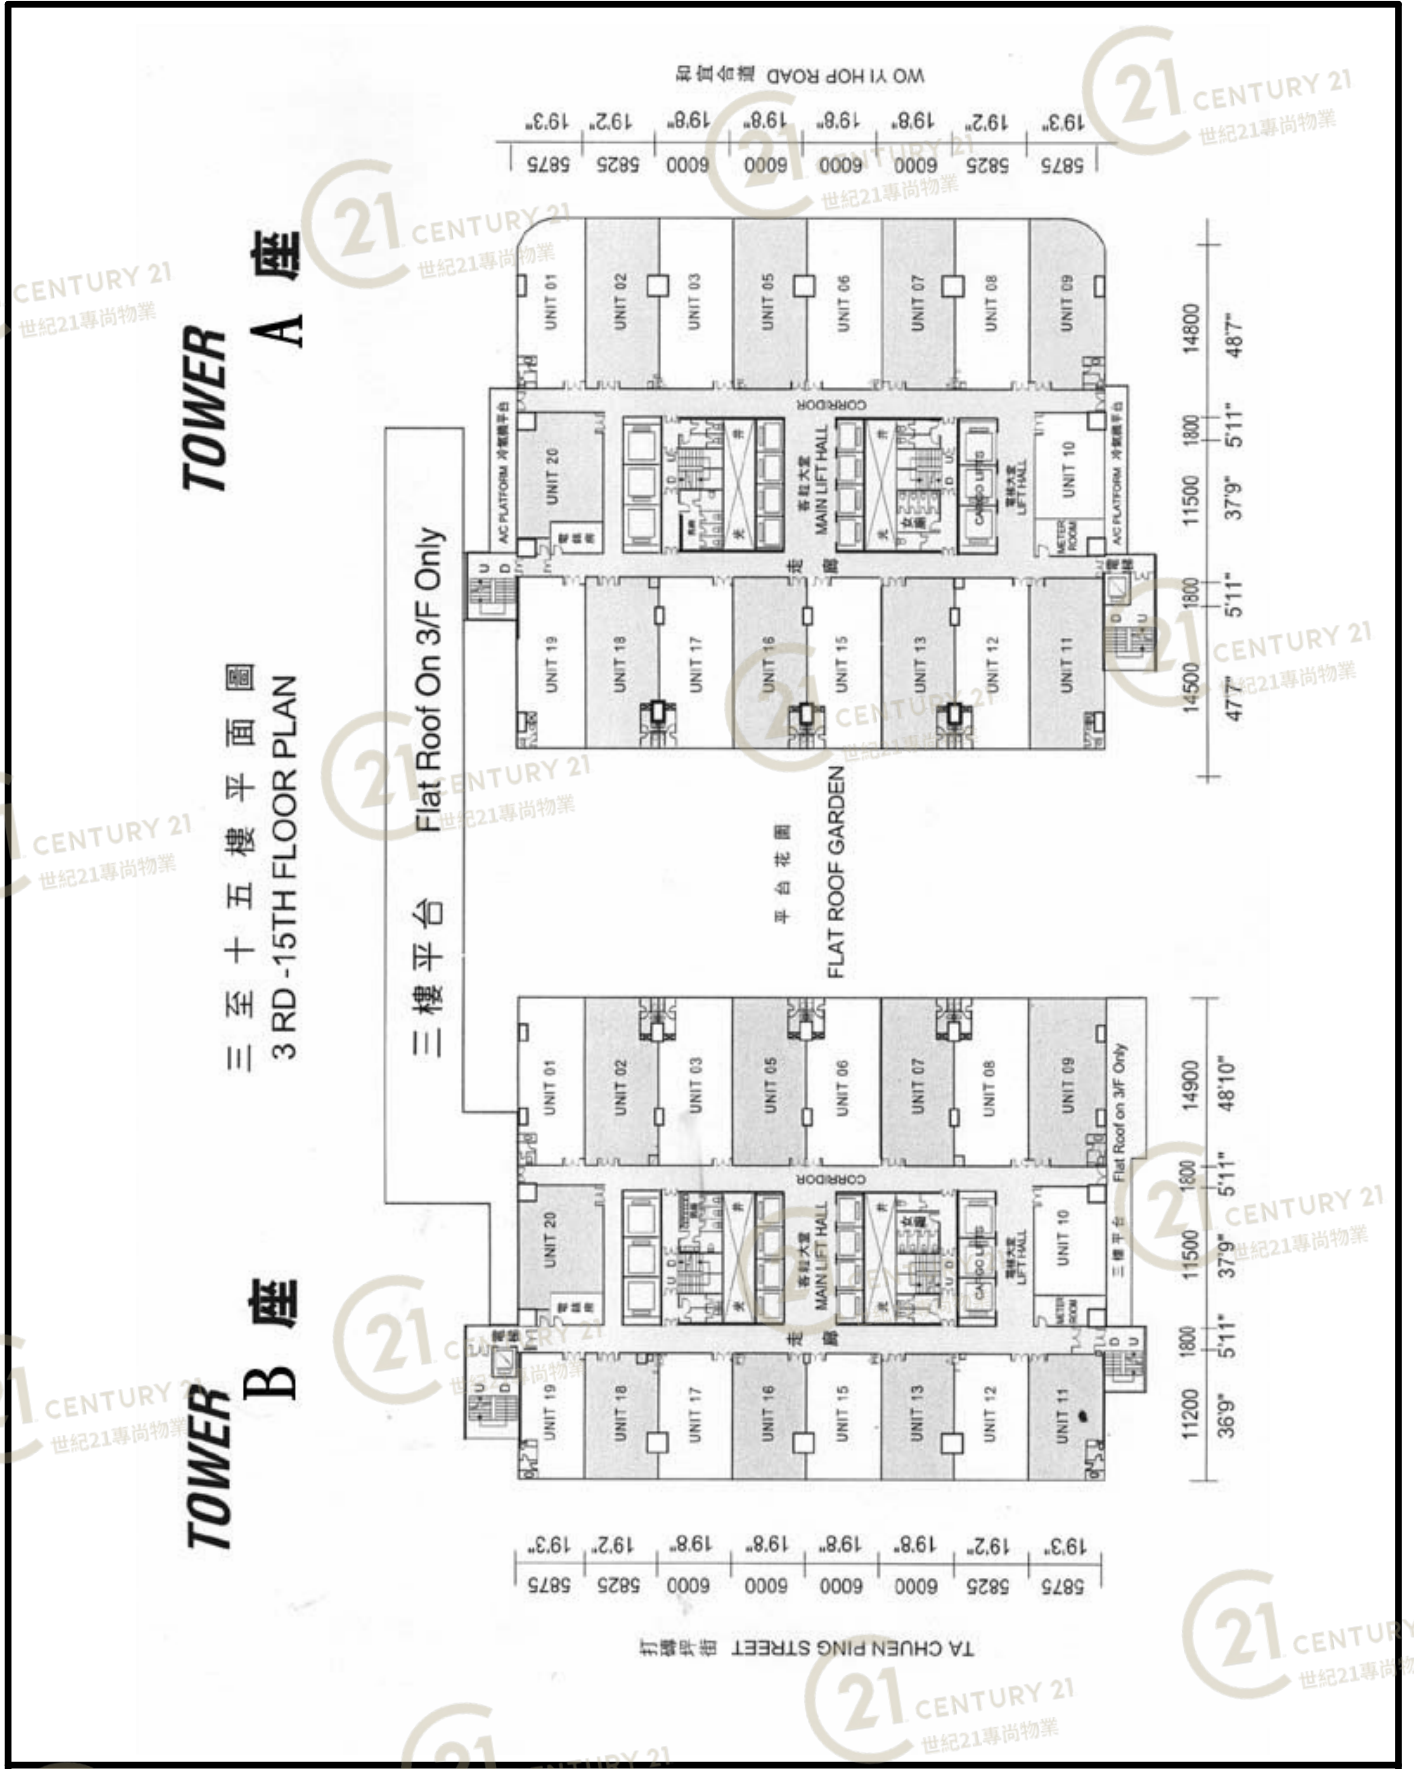

Floor Plan

TOWER A 座

TOWER B 座

十八至二十一樓平面圖
18TH - 21ST FLOOR PLAN

十八至二十六樓平面圖
18TH - 26TH FLOOR PLAN

麗晶中心A座 Regent Centre Tower A

NOT TO SCALE, FOR IDENTIFICATION PURPOSE ONLY
圖中所有數據比例，一概只作參考之用

平面圖

Floor Plan

麗晶中心A座 Regent Centre Tower A

NOT TO SCALE, FOR IDENTIFICATION PURPOSE ONLY
 圖中所有數據比例，一概只作參考之用

平面圖

Floor Plan

TOWER B座

TOWER A座

二樓平面圖

2ND FLOOR PLAN

麗晶中心A座 Regent Centre Tower A

NOT TO SCALE, FOR IDENTIFICATION PURPOSE ONLY

圖中所有數據比例，一概只作參考之用

平面圖

Floor Plan

麗晶中心A座 Regent Centre Tower A

NOT TO SCALE, FOR IDENTIFICATION PURPOSE ONLY
 圖中所有數據比例，一概只作參考之用

平面圖

Floor Plan

TOWER B 座

三至十五樓平面圖
3 RD - 15TH FLOOR PLAN

TOWER A 座

麗晶中心A座 Regent Centre Tower A

NOT TO SCALE, FOR IDENTIFICATION PURPOSE ONLY

圖中所有數據比例，一概只作參考之用