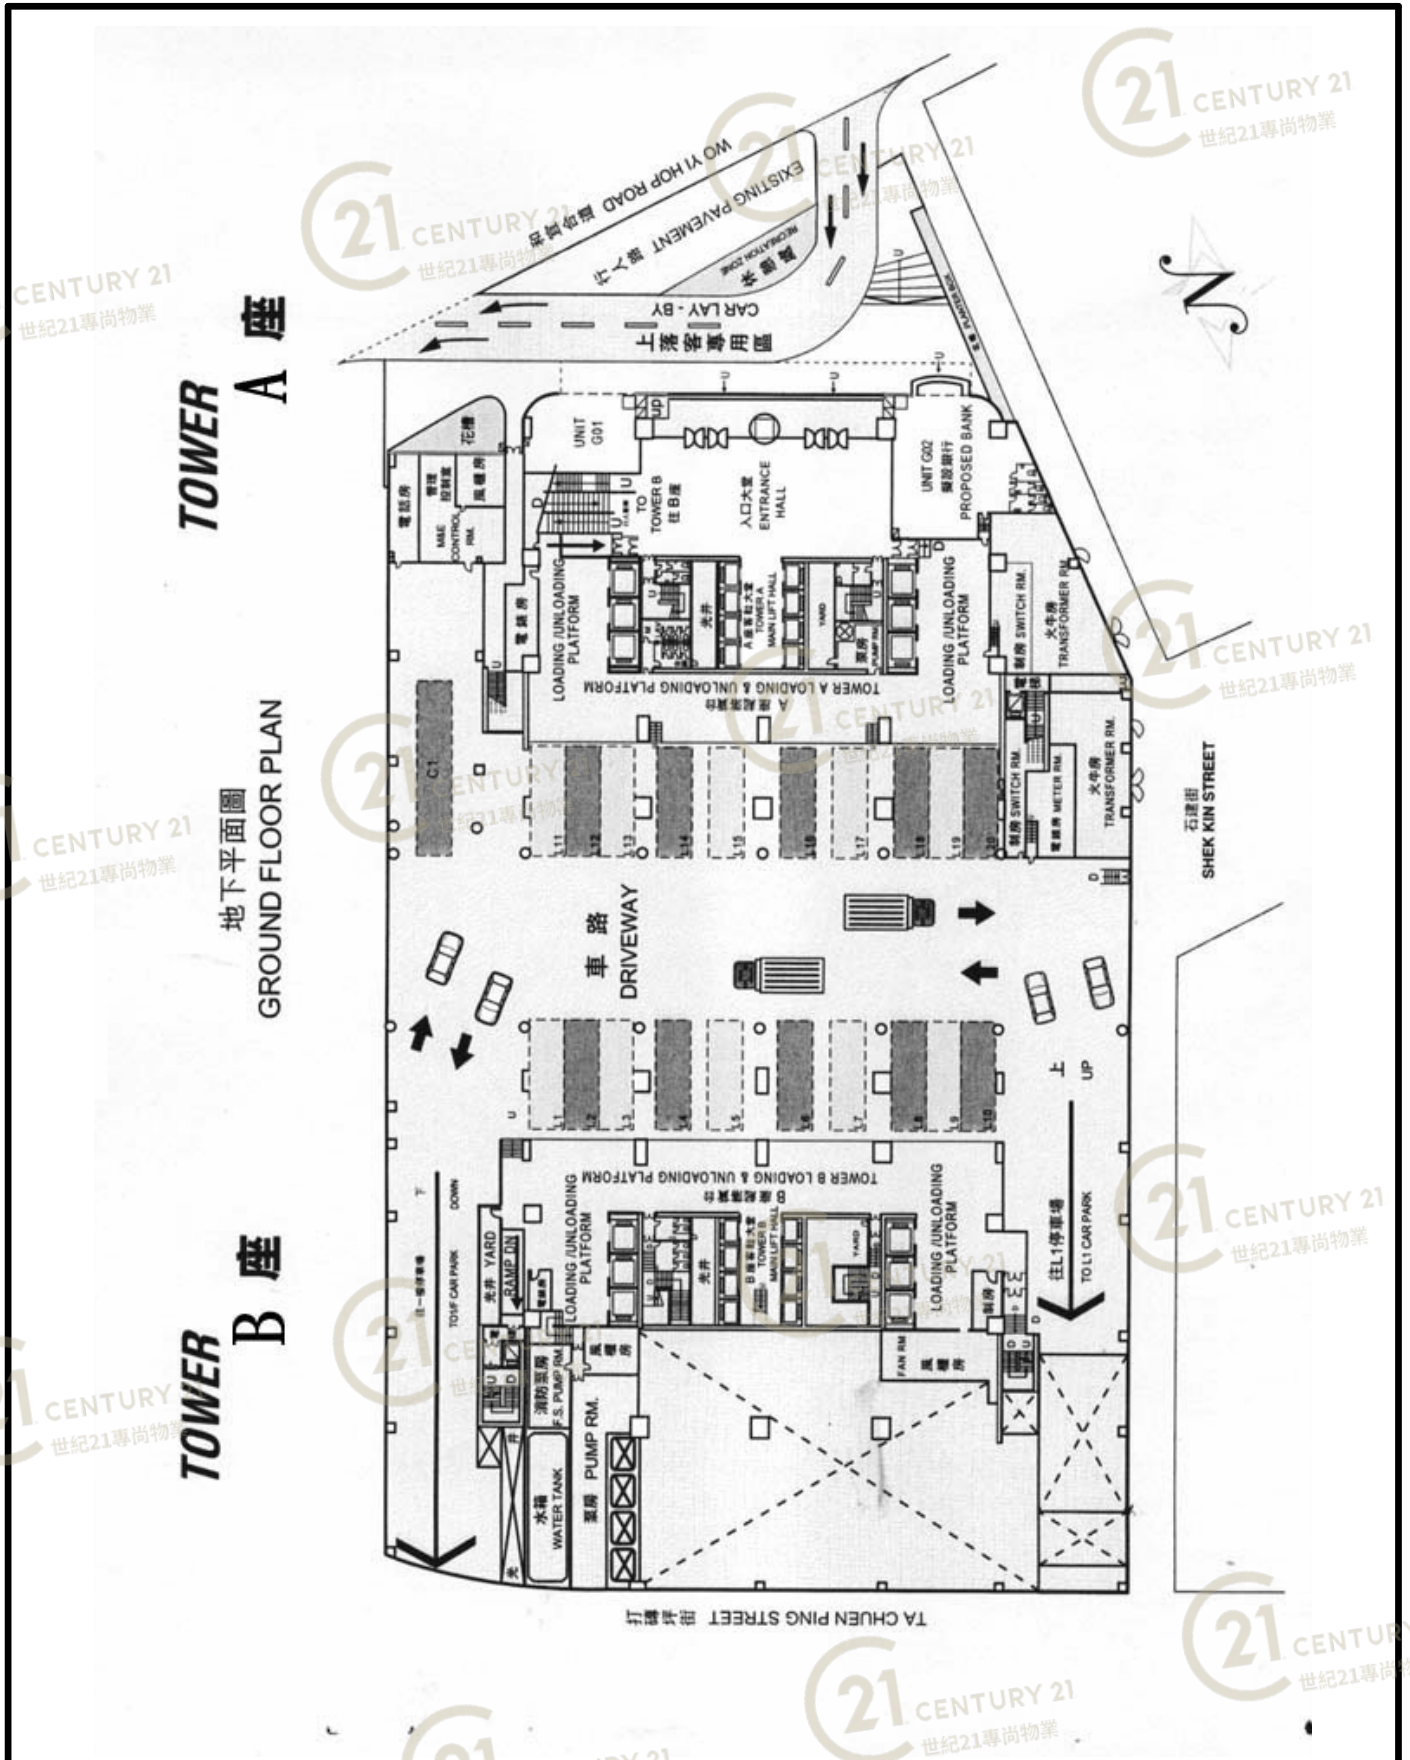

2ND FLOOR PLAN

麗晶中心A座 Regent Centre Tower A

NOT TO SCALE, FOR IDENTIFICATION PURPOSE ONLY

圖中所有數據比例，一概只作參考之用

平面圖

Floor Plan

麗晶中心A座 Regent Centre Tower A

NOT TO SCALE, FOR IDENTIFICATION PURPOSE ONLY
 圖中所有數據比例，一概只作參考之用

平面圖

Floor Plan

TOWER B 座

三至十五樓平面圖
3 RD - 15TH FLOOR PLAN

TOWER A 座

麗晶中心A座 Regent Centre Tower A

NOT TO SCALE, FOR IDENTIFICATION PURPOSE ONLY

圖中所有數據比例，一概只作參考之用

平面圖

Floor Plan

麗晶中心A座 Regent Centre Tower A

NOT TO SCALE, FOR IDENTIFICATION PURPOSE ONLY
 圖中所有數據比例，一概只作參考之用

平面圖

Floor Plan

Regent Centre

TOWER A 座
TOWER B 座

地下平面圖
GROUND FLOOR PLAN

麗晶中心A座 Regent Centre Tower A

NOT TO SCALE, FOR IDENTIFICATION PURPOSE ONLY
圖中所有數據比例，一概只作參考之用

平面圖

Floor Plan

地下平面圖 GROUND FLOOR PLAN

麗晶中心A座 Regent Centre Tower A

NOT TO SCALE, FOR IDENTIFICATION PURPOSE ONLY
圖中所有數據比例，一概只作參考之用