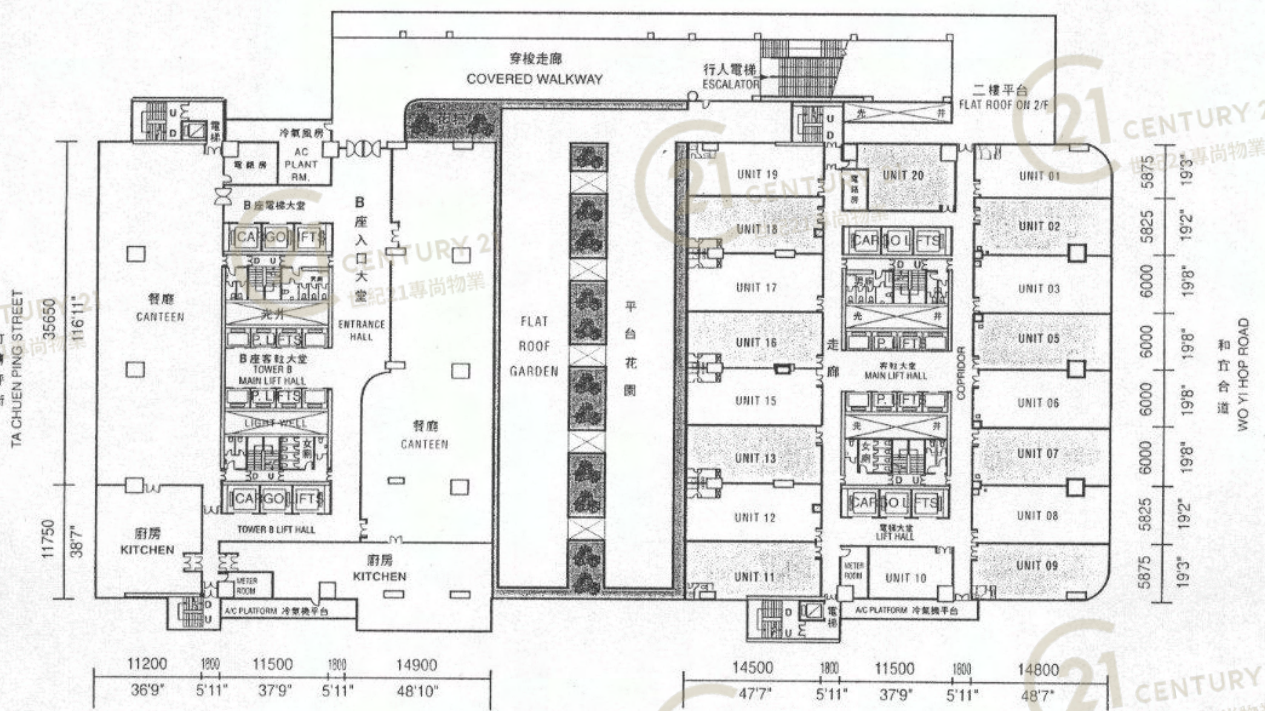

平面圖

Floor Plan

TOWER A 座

十六及十七樓平面圖 16TH & 17TH FLOOR PLAN

TOWER B 座

麗晶中心A座 Regent Centre Tower A

NOT TO SCALE, FOR IDENTIFICATION PURPOSE ONLY
圖中所有數據比例，一概只作參考之用

平面圖

Floor Plan

TOWER A 座

TOWER B 座

十八至二十一樓平面圖
18TH - 21ST FLOOR PLAN

十八至二十六樓平面圖
18TH - 26TH FLOOR PLAN

麗晶中心A座 Regent Centre Tower A

NOT TO SCALE, FOR IDENTIFICATION PURPOSE ONLY
圖中所有數據比例，一概只作參考之用

平面圖

Floor Plan

麗晶中心A座 Regent Centre Tower A

NOT TO SCALE, FOR IDENTIFICATION PURPOSE ONLY
 圖中所有數據比例，一概只作參考之用

平面圖

Floor Plan

TOWER B座

TOWER A座

二樓平面圖

2ND FLOOR PLAN

麗晶中心A座 Regent Centre Tower A

NOT TO SCALE, FOR IDENTIFICATION PURPOSE ONLY

圖中所有數據比例，一概只作參考之用

平面圖

Floor Plan

麗晶中心A座 Regent Centre Tower A

NOT TO SCALE, FOR IDENTIFICATION PURPOSE ONLY
 圖中所有數據比例，一概只作參考之用