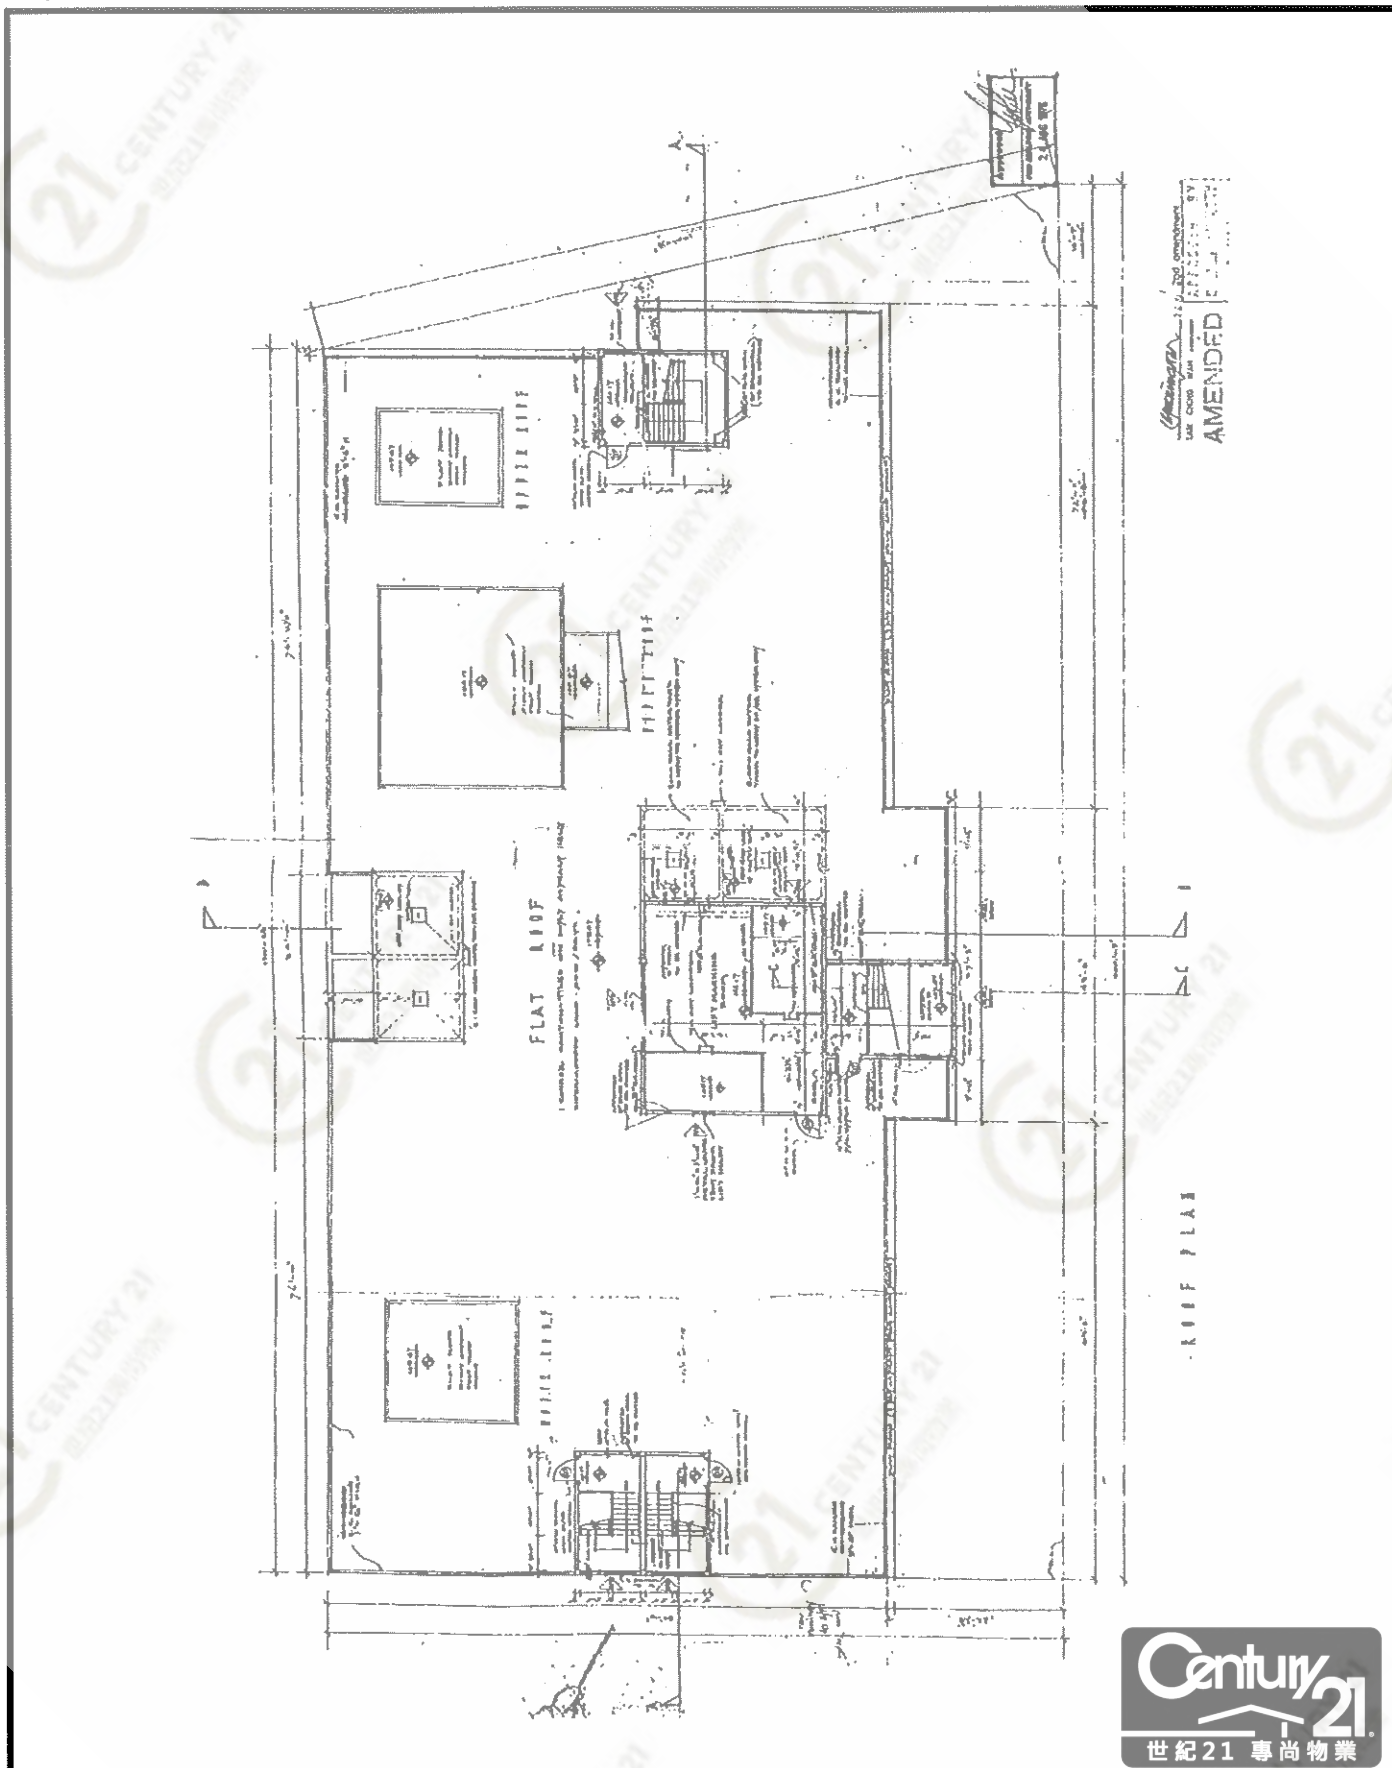

平面圖

Floor Plan

華隆工業大廈 Wah Lung Industrial Building

NOT TO SCALE, FOR IDENTIFICATION PURPOSE ONLY

圖中所有數據比例，一概只作參考之用

平面圖

Floor Plan

華隆工業大廈 Wah Lung Industrial Building

NOT TO SCALE, FOR IDENTIFICATION PURPOSE ONLY

圖中所有數據比例，一概只作參考之用

平面圖

Floor Plan

華隆工業大廈 Wah Lung Industrial Building

NOT TO SCALE, FOR IDENTIFICATION PURPOSE ONLY

圖中所有數據比例，一概只作參考之用

平面圖

Floor Plan

華隆工業大廈 Wah Lung Industrial Building

NOT TO SCALE, FOR IDENTIFICATION PURPOSE ONLY

圖中所有數據比例，一概只作參考之用

平面圖

Floor Plan

華隆工業大廈 Wah Lung Industrial Building

NOT TO SCALE, FOR IDENTIFICATION PURPOSE ONLY

圖中所有數據比例，一概只作參考之用

平面圖

Floor Plan

華隆工業大廈 Wah Lung Industrial Building

NOT TO SCALE, FOR IDENTIFICATION PURPOSE ONLY

圖中所有數據比例，一概只作參考之用

NOT TO SCALE, FOR IDENTIFICATION PURPOSE ONLY

圖中所有數據比例，一概只作參考之用