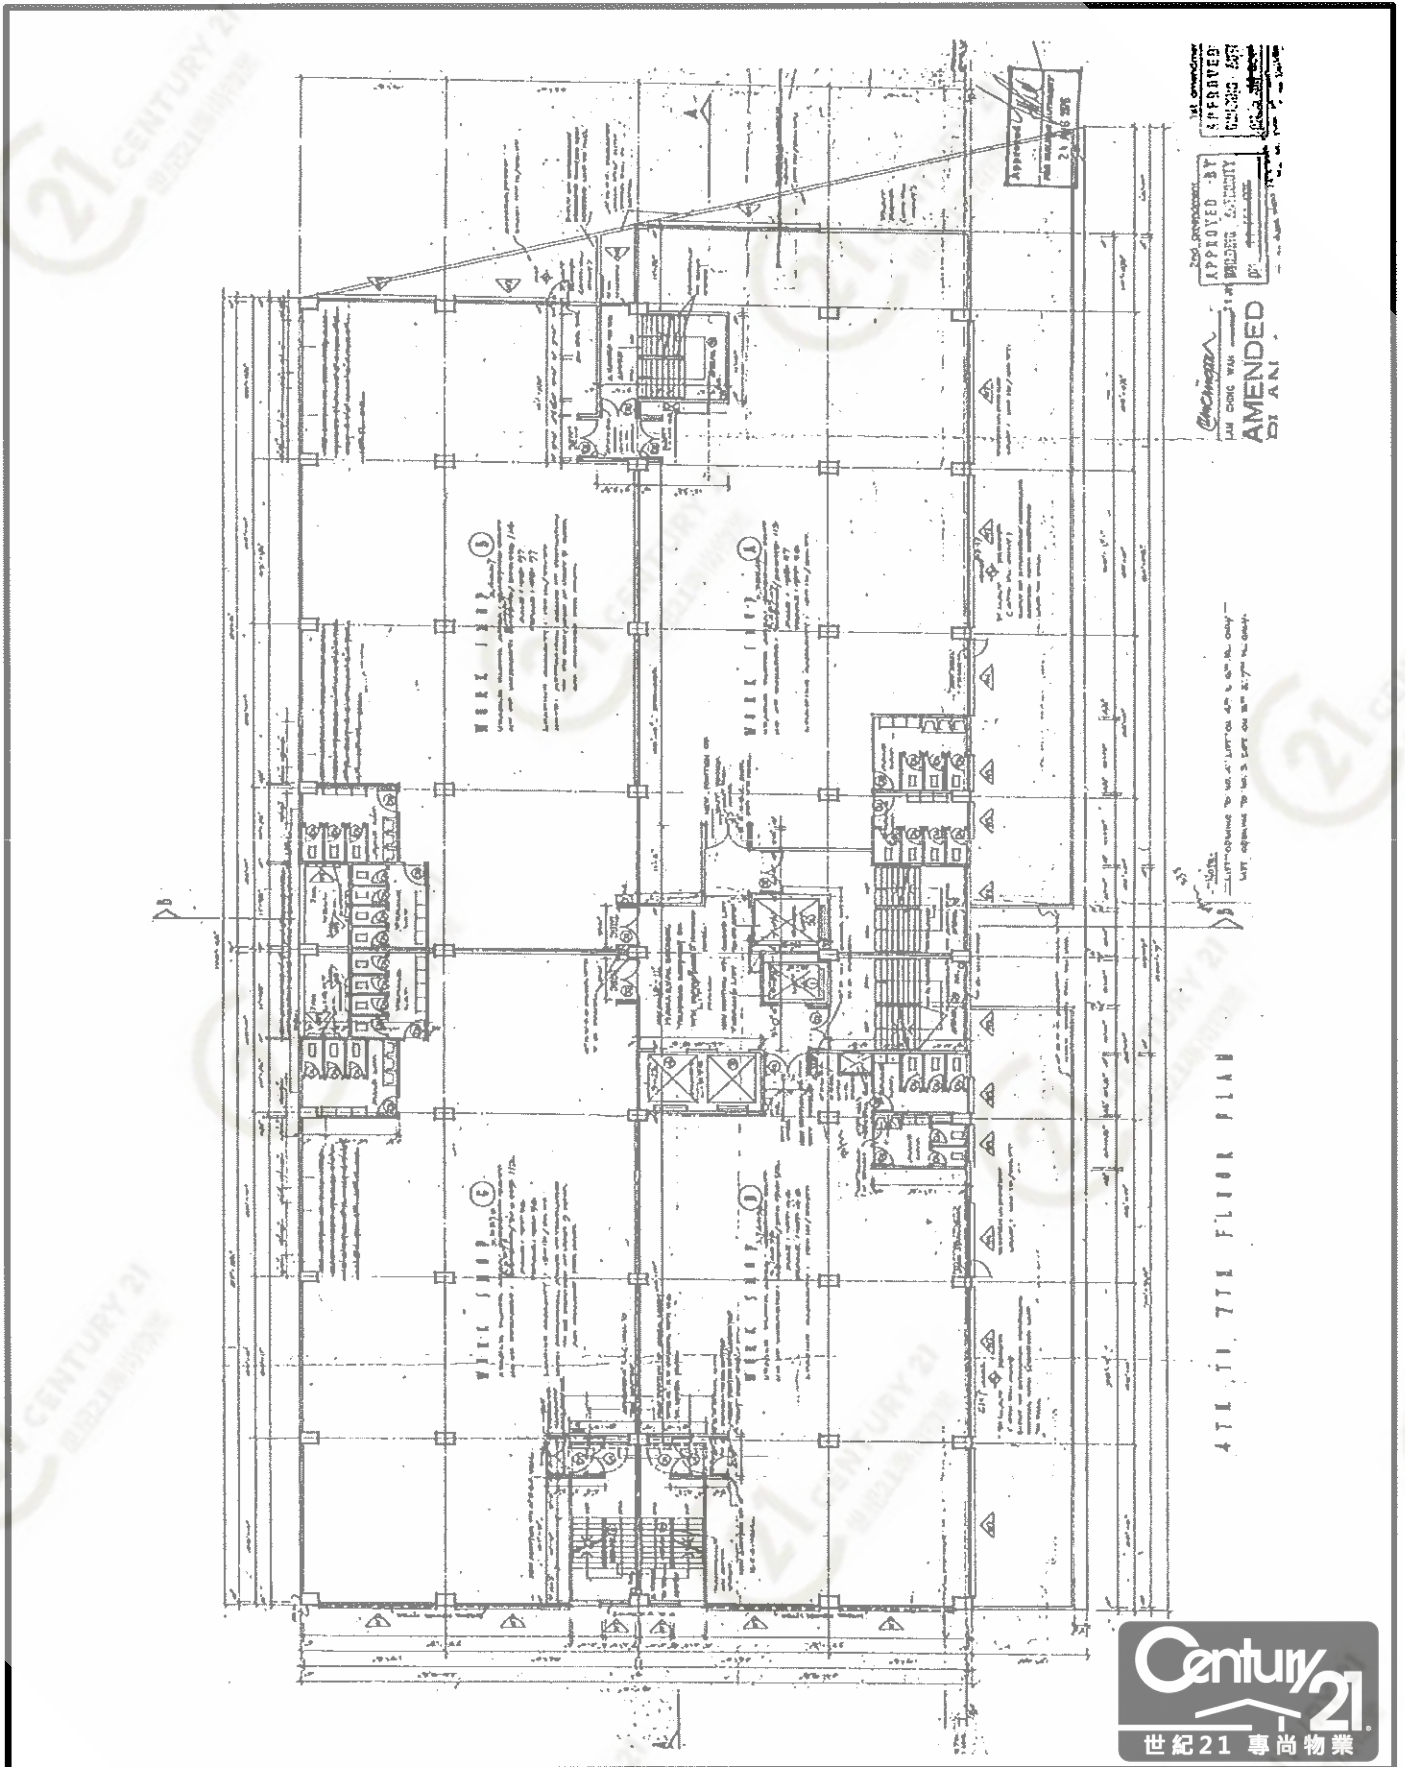

華隆工業大廈 Wah Lung Industrial Building

NOT TO SCALE, FOR IDENTIFICATION PURPOSE ONLY

圖中所有數據比例，一概只作參考之用

平面圖

Floor Plan

華隆工業大廈 Wah Lung Industrial Building

NOT TO SCALE, FOR IDENTIFICATION PURPOSE ONLY

圖中所有數據比例，一概只作參考之用

平面圖

Floor Plan

華隆工業大廈 Wah Lung Industrial Building

NOT TO SCALE, FOR IDENTIFICATION PURPOSE ONLY

圖中所有數據比例，一概只作參考之用

平面圖

Floor Plan

華隆工業大廈 Wah Lung Industrial Building

NOT TO SCALE, FOR IDENTIFICATION PURPOSE ONLY

圖中所有數據比例，一概只作參考之用

平面圖

Floor Plan

華隆工業大廈 Wah Lung Industrial Building

NOT TO SCALE, FOR IDENTIFICATION PURPOSE ONLY

圖中所有數據比例，一概只作參考之用

平面圖

Floor Plan

華隆工業大廈 Wah Lung Industrial Building

NOT TO SCALE, FOR IDENTIFICATION PURPOSE ONLY

圖中所有數據比例，一概只作參考之用

平面圖

Floor Plan

華隆工業大廈 Wah Lung Industrial Building

NOT TO SCALE, FOR IDENTIFICATION PURPOSE ONLY