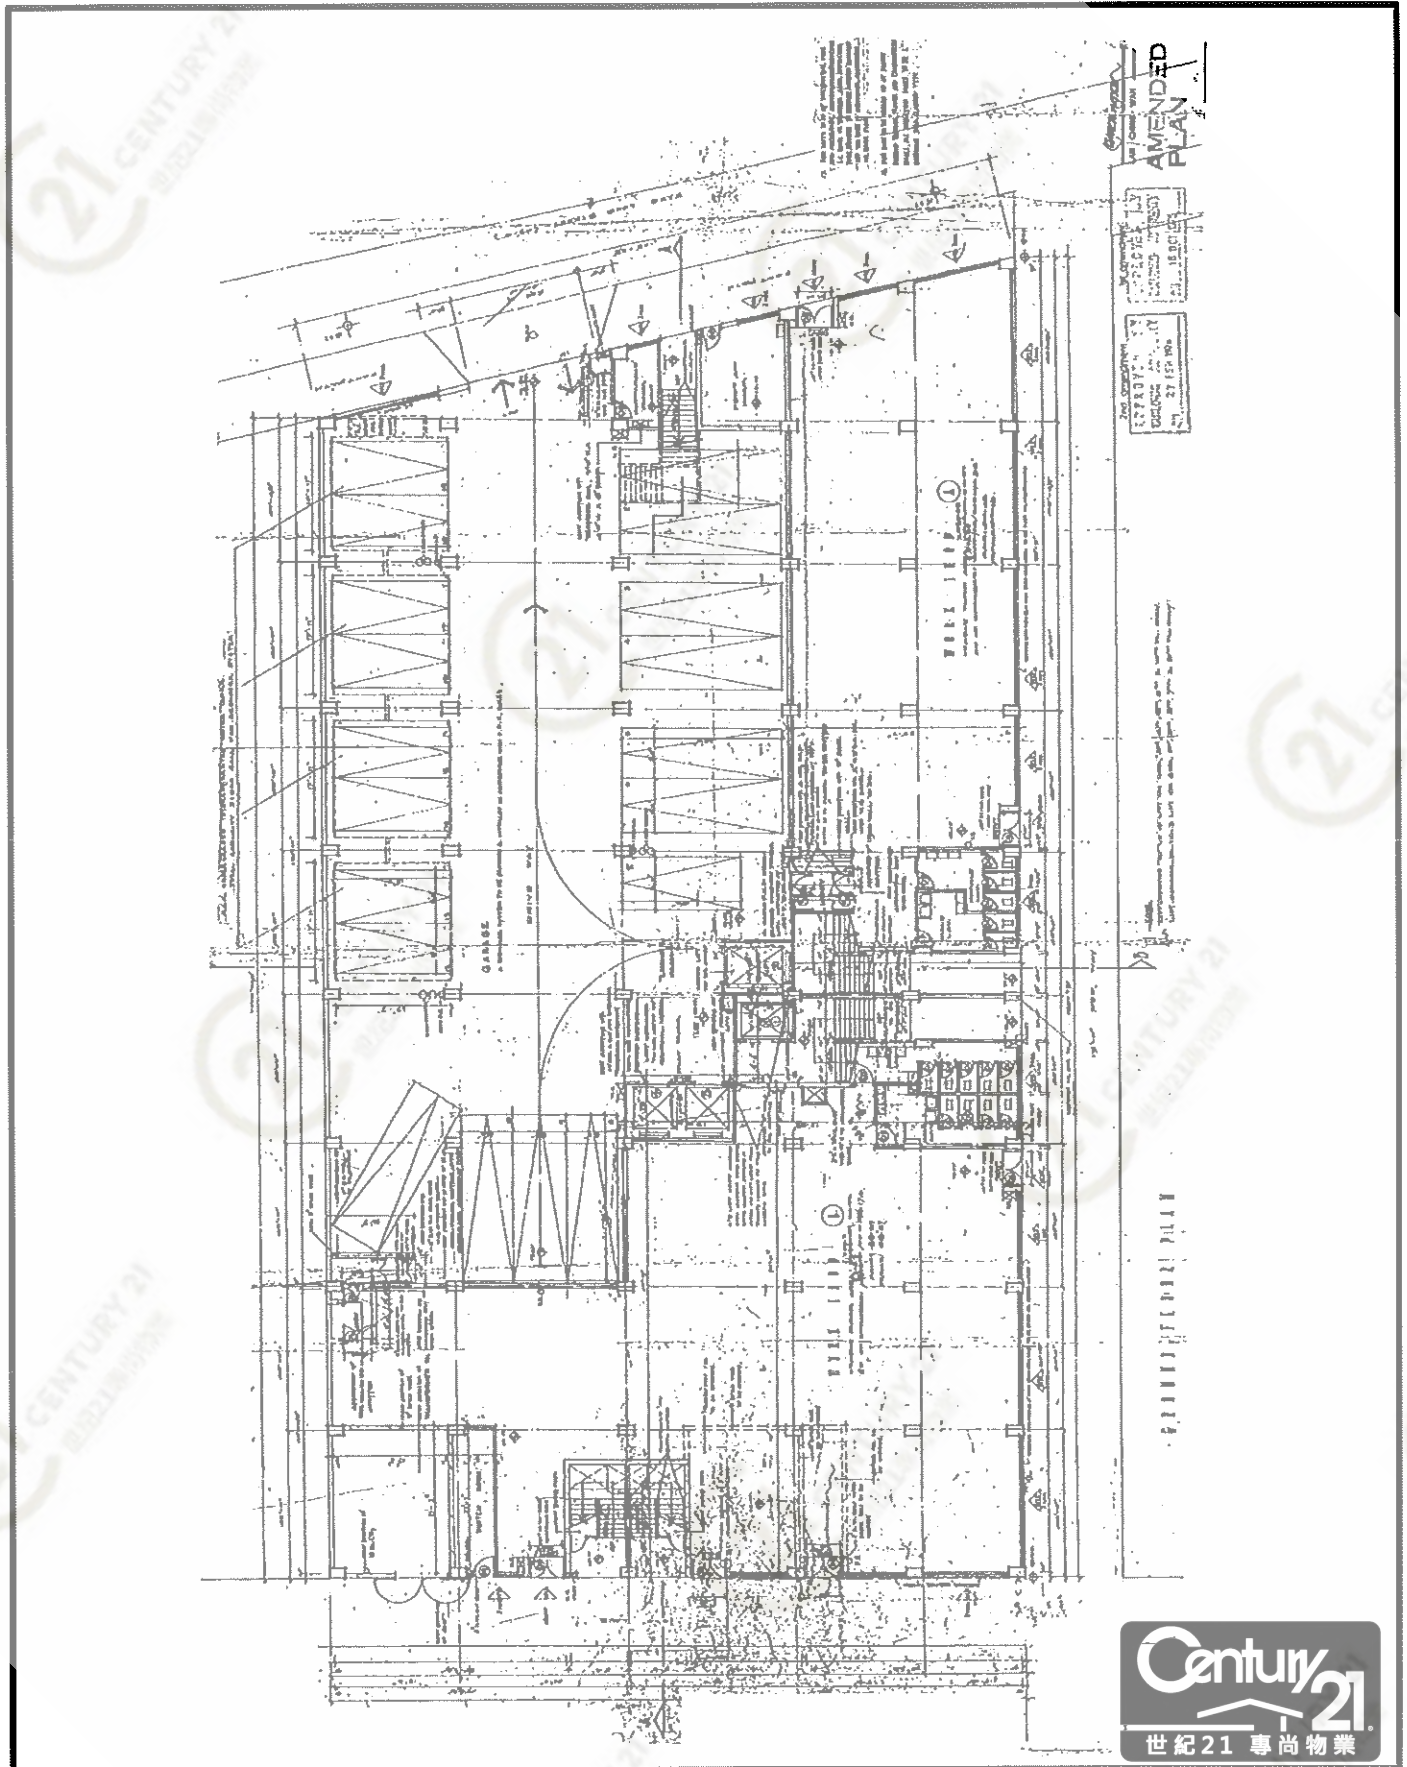

平面圖

Floor Plan

華隆工業大廈 Wah Lung Industrial Building

NOT TO SCALE, FOR IDENTIFICATION PURPOSE ONLY

圖中所有數據比例，一概只作參考之用

平面圖

Floor Plan

華隆工業大廈 Wah Lung Industrial Building

NOT TO SCALE, FOR IDENTIFICATION PURPOSE ONLY

圖中所有數據比例，一概只作參考之用

平面圖

Floor Plan

華隆工業大廈 Wah Lung Industrial Building

NOT TO SCALE, FOR IDENTIFICATION PURPOSE ONLY

圖中所有數據比例，一概只作參考之用

平面圖

Floor Plan

華隆工業大廈 Wah Lung Industrial Building

NOT TO SCALE, FOR IDENTIFICATION PURPOSE ONLY

圖中所有數據比例，一概只作參考之用

平面圖

Floor Plan

華隆工業大廈 Wah Lung Industrial Building

NOT TO SCALE, FOR IDENTIFICATION PURPOSE ONLY

圖中所有數據比例，一概只作參考之用

平面圖

Floor Plan

華隆工業大廈 Wah Lung Industrial Building

NOT TO SCALE, FOR IDENTIFICATION PURPOSE ONLY

圖中所有數據比例，一概只作參考之用

NOT TO SCALE, FOR IDENTIFICATION PURPOSE ONLY

圖中所有數據比例，一概只作參考之用