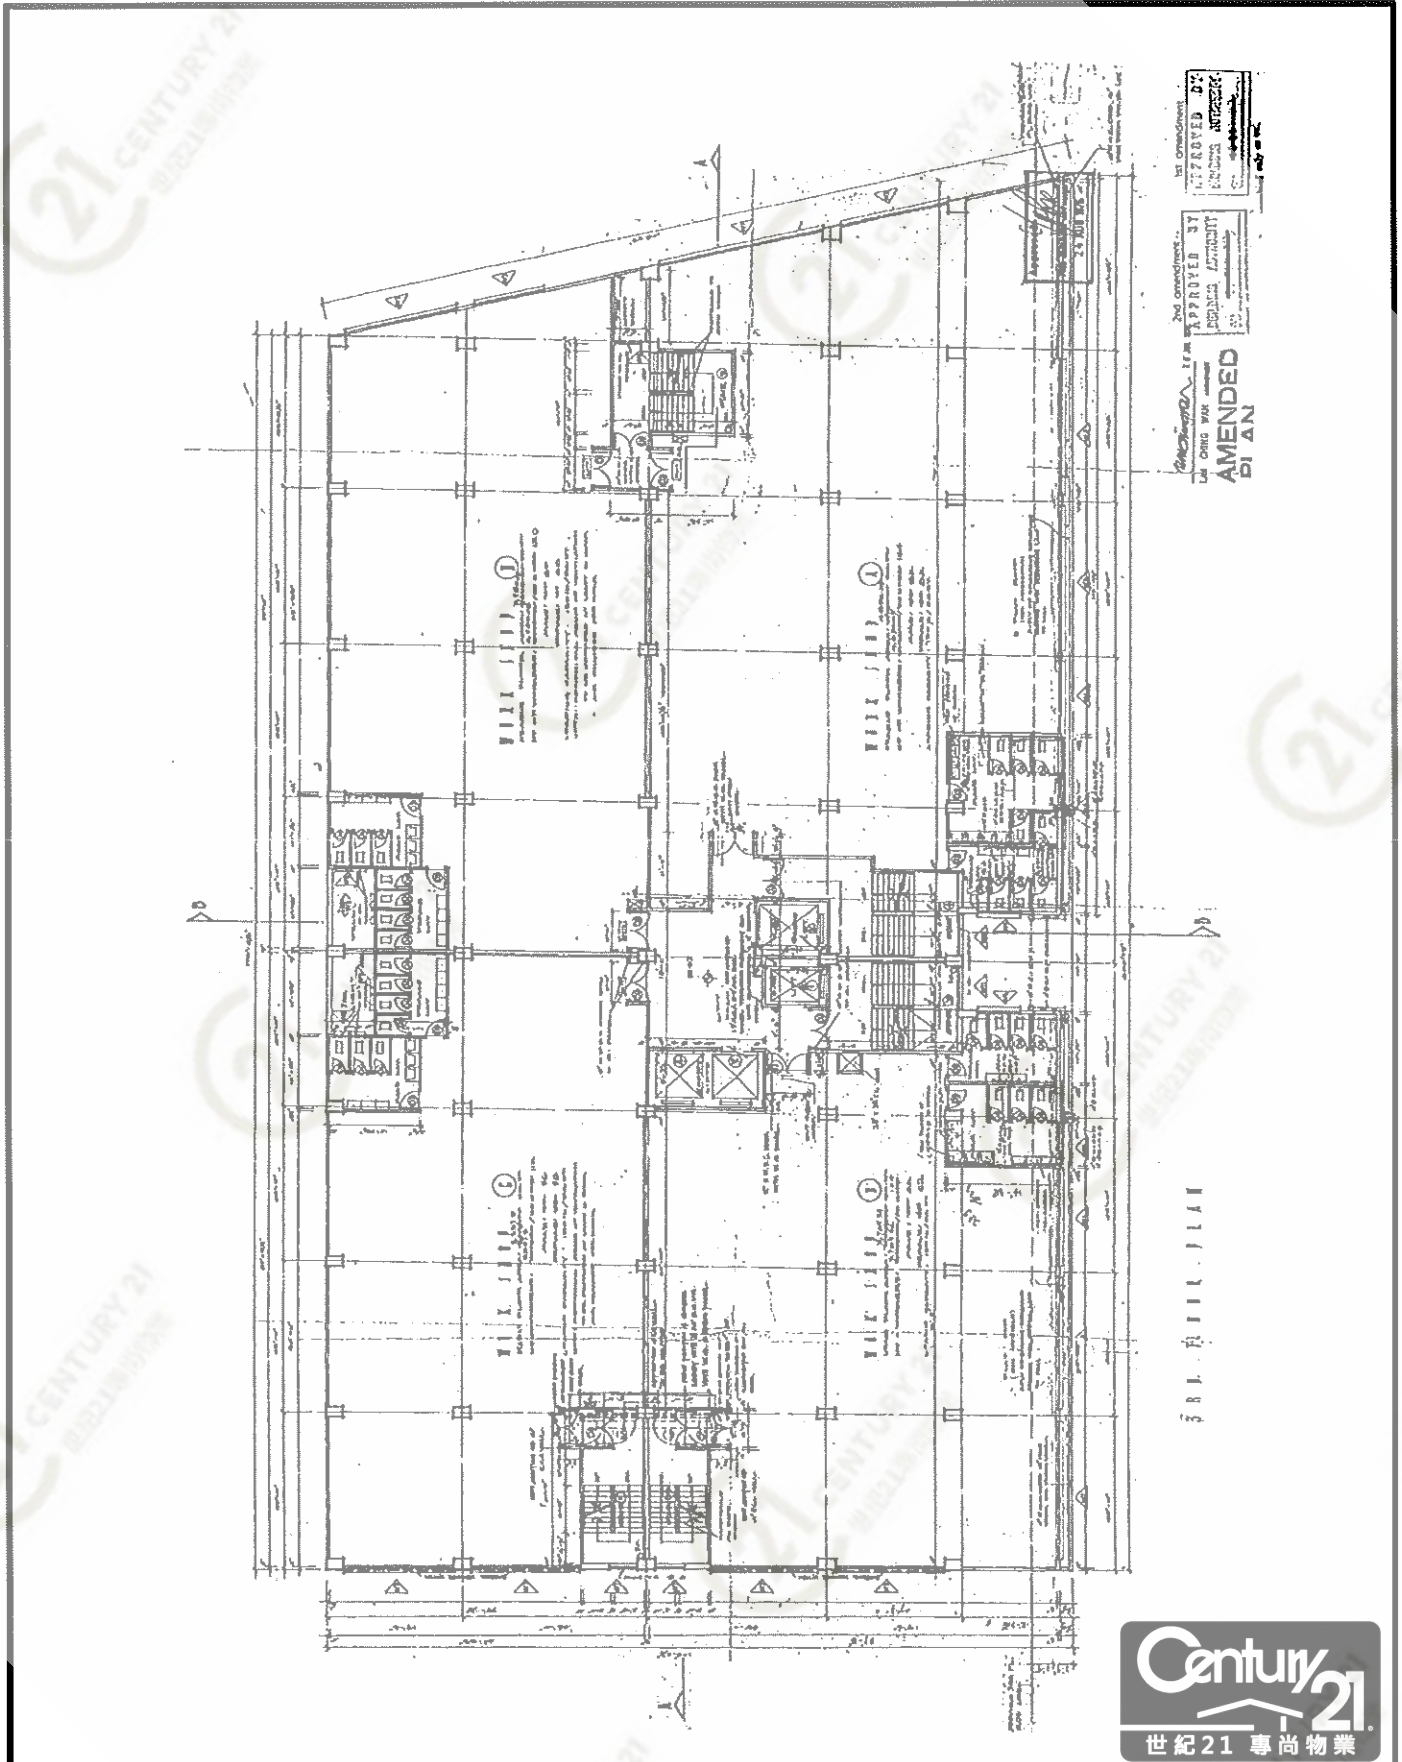

華隆工業大廈 Wah Lung Industrial Building

NOT TO SCALE, FOR IDENTIFICATION PURPOSE ONLY

圖中所有數據比例，一概只作參考之用

平面圖

Floor Plan

華隆工業大廈 Wah Lung Industrial Building

NOT TO SCALE, FOR IDENTIFICATION PURPOSE ONLY

圖中所有數據比例，一概只作參考之用

平面圖

Floor Plan

華隆工業大廈 Wah Lung Industrial Building

NOT TO SCALE, FOR IDENTIFICATION PURPOSE ONLY

圖中所有數據比例，一概只作參考之用

平面圖

Floor Plan

華隆工業大廈 Wah Lung Industrial Building

NOT TO SCALE, FOR IDENTIFICATION PURPOSE ONLY

圖中所有數據比例，一概只作參考之用

平面圖

Floor Plan

華隆工業大廈 Wah Lung Industrial Building

NOT TO SCALE, FOR IDENTIFICATION PURPOSE ONLY

圖中所有數據比例，一概只作參考之用

平面圖

Floor Plan

華隆工業大廈 Wah Lung Industrial Building

NOT TO SCALE, FOR IDENTIFICATION PURPOSE ONLY

圖中所有數據比例，一概只作參考之用

平面圖

Floor Plan

華隆工業大廈 Wah Lung Industrial Building

NOT TO SCALE, FOR IDENTIFICATION PURPOSE ONLY