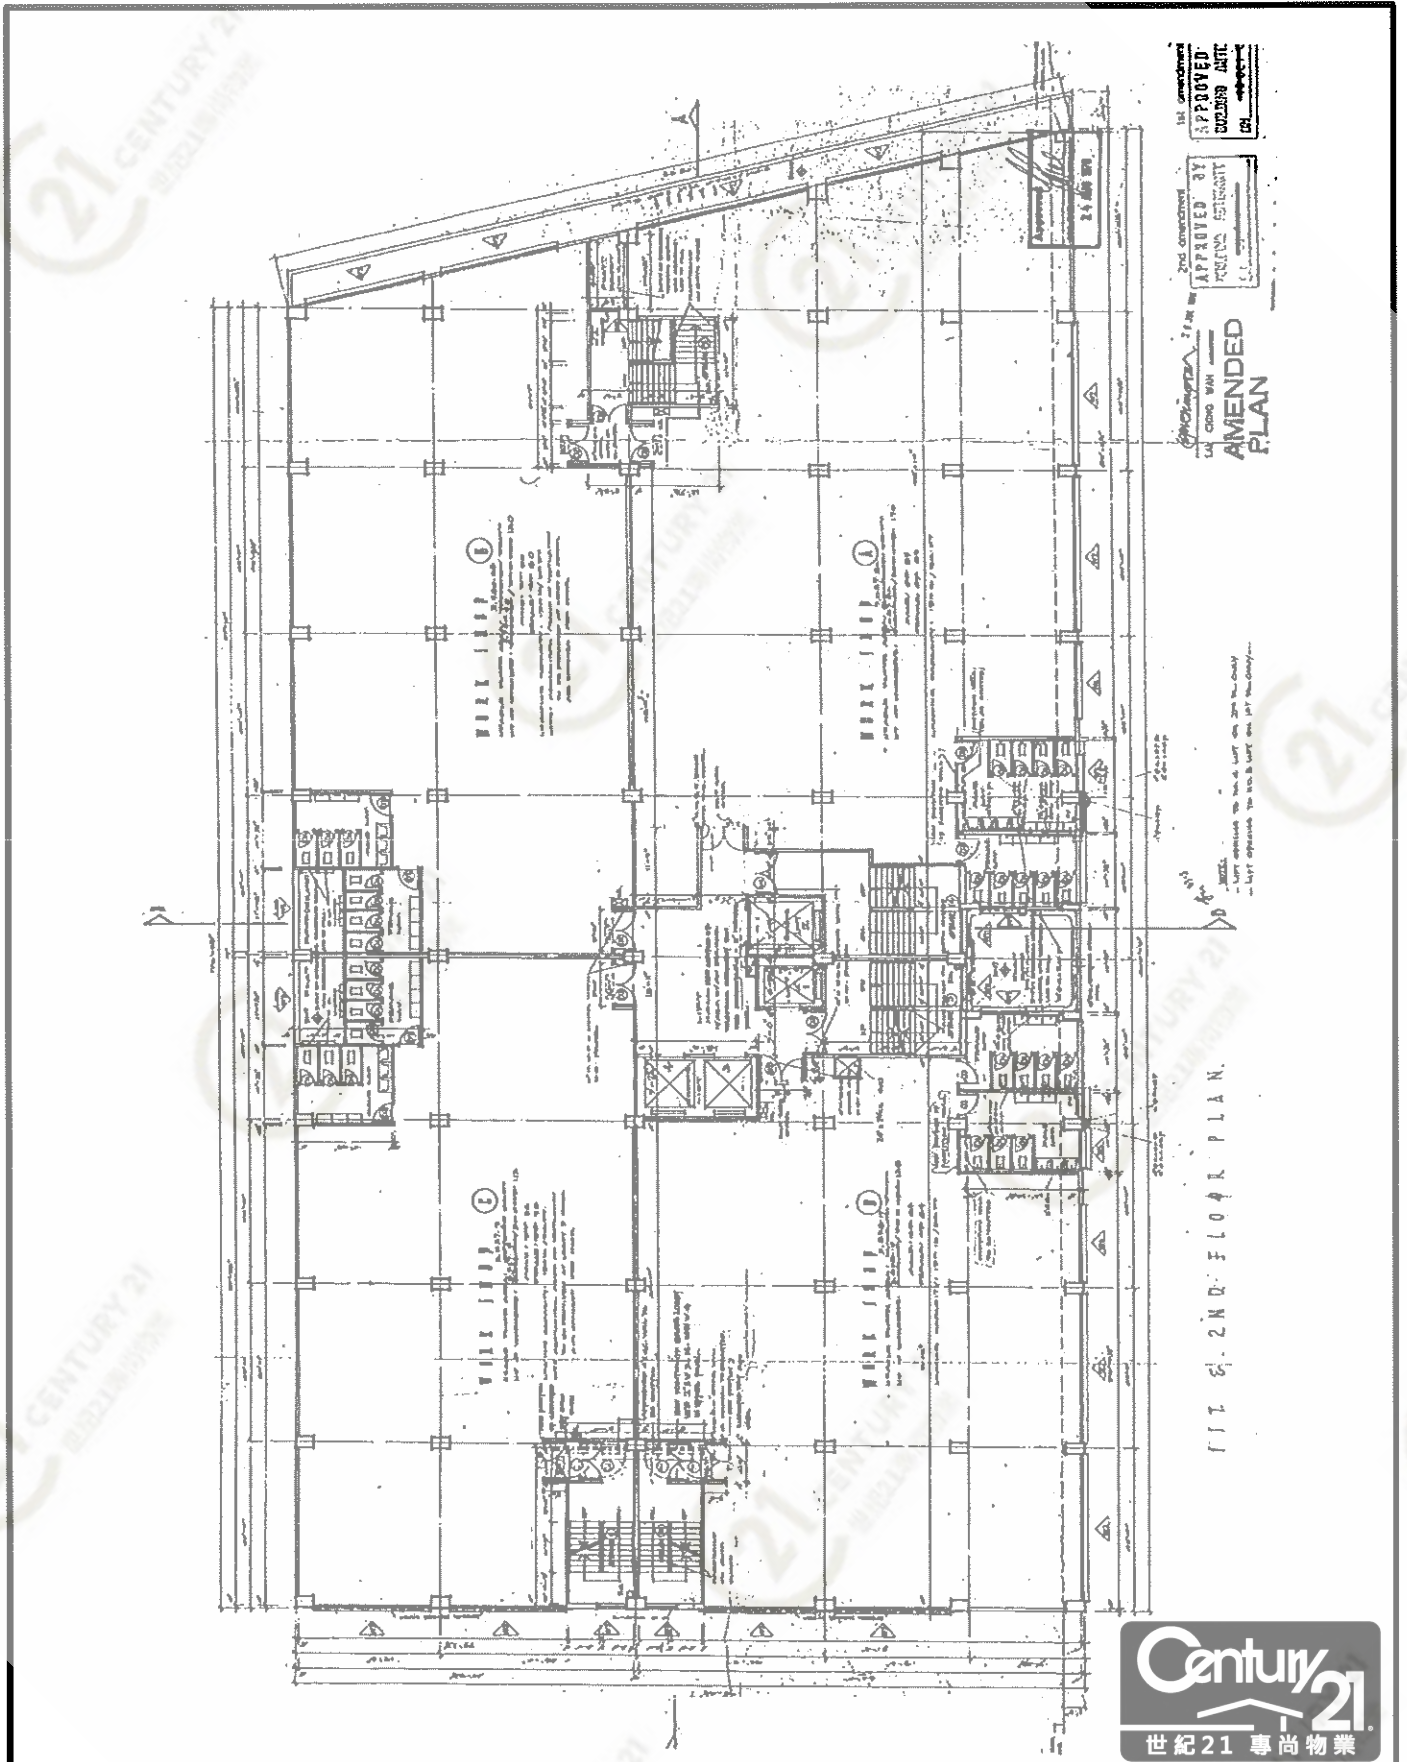

華隆工業大廈 Wah Lung Industrial Building

NOT TO SCALE, FOR IDENTIFICATION PURPOSE ONLY

圖中所有數據比例，一概只作參考之用

平面圖

Floor Plan

華隆工業大廈 Wah Lung Industrial Building

NOT TO SCALE, FOR IDENTIFICATION PURPOSE ONLY

圖中所有數據比例，一概只作參考之用

平面圖

Floor Plan

華隆工業大廈 Wah Lung Industrial Building

NOT TO SCALE, FOR IDENTIFICATION PURPOSE ONLY

圖中所有數據比例，一概只作參考之用

平面圖

Floor Plan

華隆工業大廈 Wah Lung Industrial Building

NOT TO SCALE, FOR IDENTIFICATION PURPOSE ONLY

圖中所有數據比例，一概只作參考之用

平面圖

Floor Plan

華隆工業大廈 Wah Lung Industrial Building

NOT TO SCALE, FOR IDENTIFICATION PURPOSE ONLY

圖中所有數據比例，一概只作參考之用

平面圖

Floor Plan

華隆工業大廈 Wah Lung Industrial Building

NOT TO SCALE, FOR IDENTIFICATION PURPOSE ONLY

圖中所有數據比例，一概只作參考之用

平面圖

Floor Plan

華隆工業大廈 Wah Lung Industrial Building

NOT TO SCALE, FOR IDENTIFICATION PURPOSE ONLY