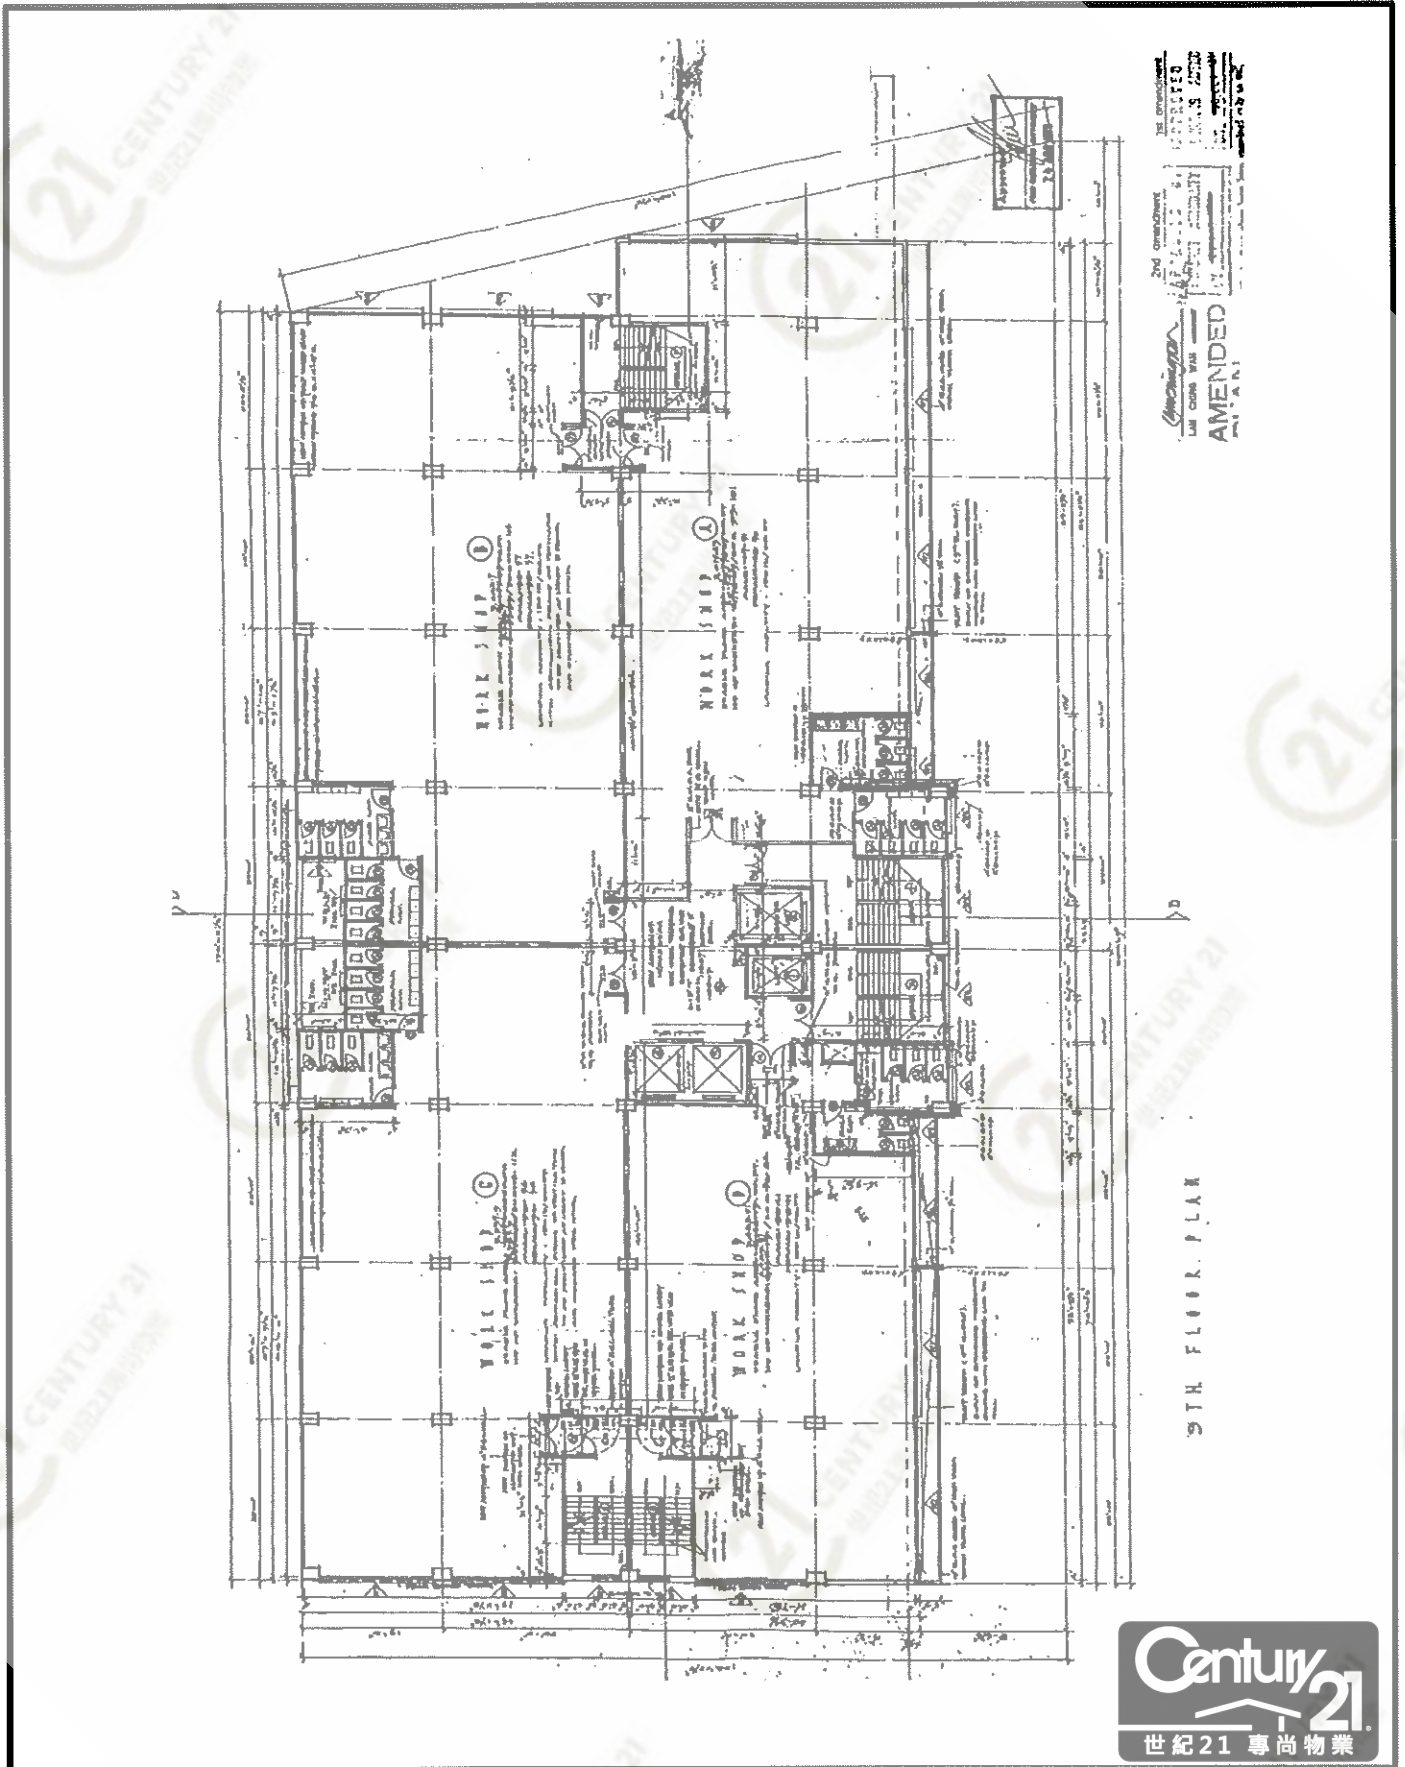

華隆工業大廈 Wah Lung Industrial Building

NOT TO SCALE, FOR IDENTIFICATION PURPOSE ONLY

圖中所有數據比例，一概只作參考之用

平面圖

Floor Plan

華隆工業大廈 Wah Lung Industrial Building

NOT TO SCALE, FOR IDENTIFICATION PURPOSE ONLY

圖中所有數據比例，一概只作參考之用

平面圖

Floor Plan

華隆工業大廈 Wah Lung Industrial Building

NOT TO SCALE, FOR IDENTIFICATION PURPOSE ONLY

圖中所有數據比例，一概只作參考之用

平面圖

Floor Plan

華隆工業大廈 Wah Lung Industrial Building

NOT TO SCALE, FOR IDENTIFICATION PURPOSE ONLY

圖中所有數據比例，一概只作參考之用

平面圖

Floor Plan

華隆工業大廈 Wah Lung Industrial Building

NOT TO SCALE, FOR IDENTIFICATION PURPOSE ONLY

圖中所有數據比例，一概只作參考之用

平面圖

Floor Plan

華隆工業大廈 Wah Lung Industrial Building

NOT TO SCALE, FOR IDENTIFICATION PURPOSE ONLY

圖中所有數據比例，一概只作參考之用

平面圖

Floor Plan

華隆工業大廈 Wah Lung Industrial Building

NOT TO SCALE, FOR IDENTIFICATION PURPOSE ONLY