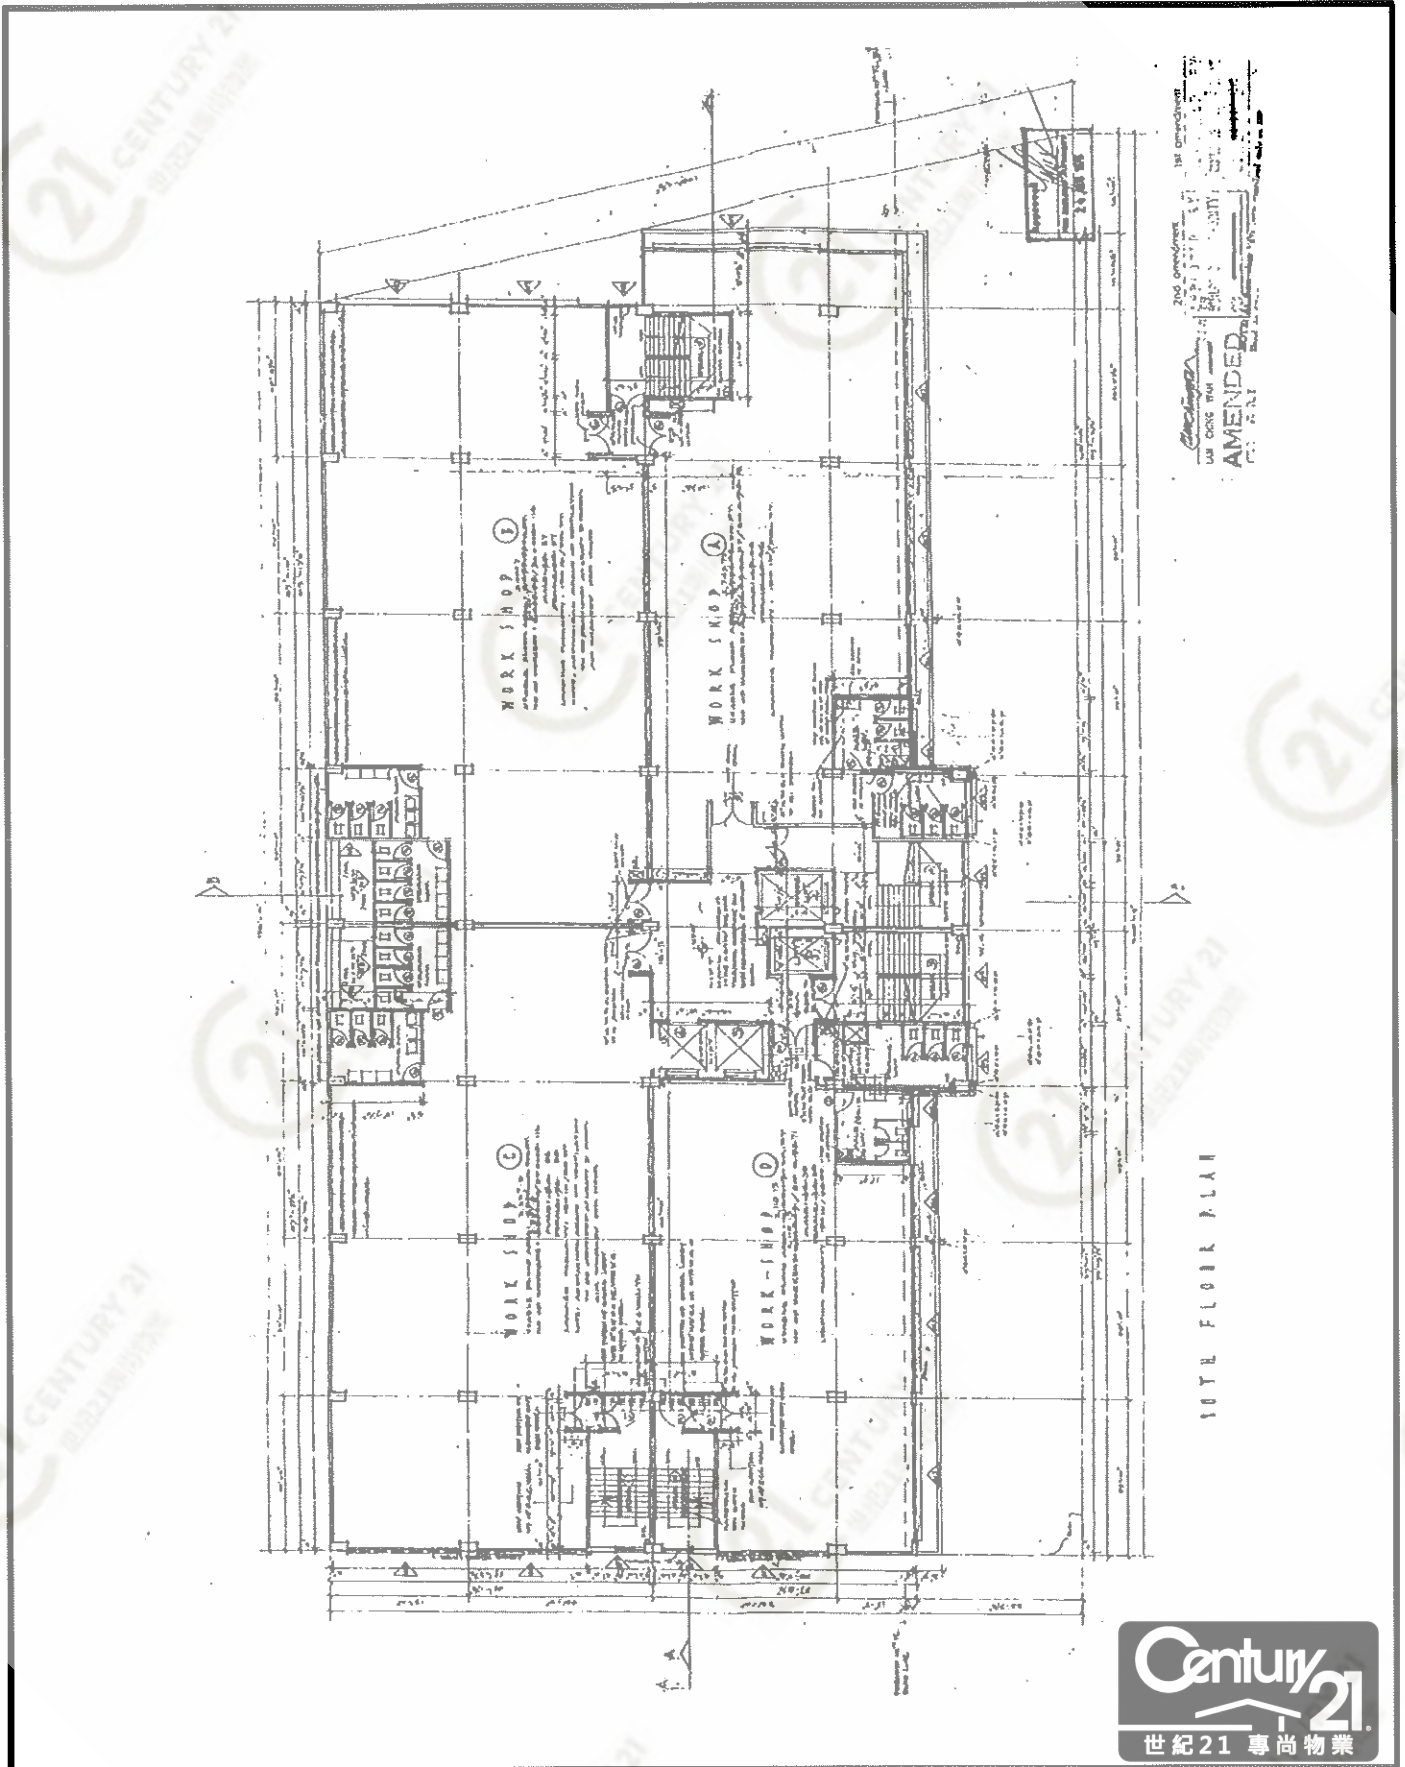

華隆工業大廈 Wah Lung Industrial Building

NOT TO SCALE, FOR IDENTIFICATION PURPOSE ONLY

圖中所有數據比例，一概只作參考之用

平面圖

Floor Plan

華隆工業大廈 Wah Lung Industrial Building

NOT TO SCALE, FOR IDENTIFICATION PURPOSE ONLY

圖中所有數據比例，一概只作參考之用

平面圖

Floor Plan

華隆工業大廈 Wah Lung Industrial Building

NOT TO SCALE, FOR IDENTIFICATION PURPOSE ONLY

圖中所有數據比例，一概只作參考之用

平面圖

Floor Plan

華隆工業大廈 Wah Lung Industrial Building

NOT TO SCALE, FOR IDENTIFICATION PURPOSE ONLY

圖中所有數據比例，一概只作參考之用

平面圖

Floor Plan

華隆工業大廈 Wah Lung Industrial Building

NOT TO SCALE, FOR IDENTIFICATION PURPOSE ONLY

圖中所有數據比例，一概只作參考之用

平面圖

Floor Plan

華隆工業大廈 Wah Lung Industrial Building

NOT TO SCALE, FOR IDENTIFICATION PURPOSE ONLY

圖中所有數據比例，一概只作參考之用

平面圖

Floor Plan

華隆工業大廈 Wah Lung Industrial Building

NOT TO SCALE, FOR IDENTIFICATION PURPOSE ONLY