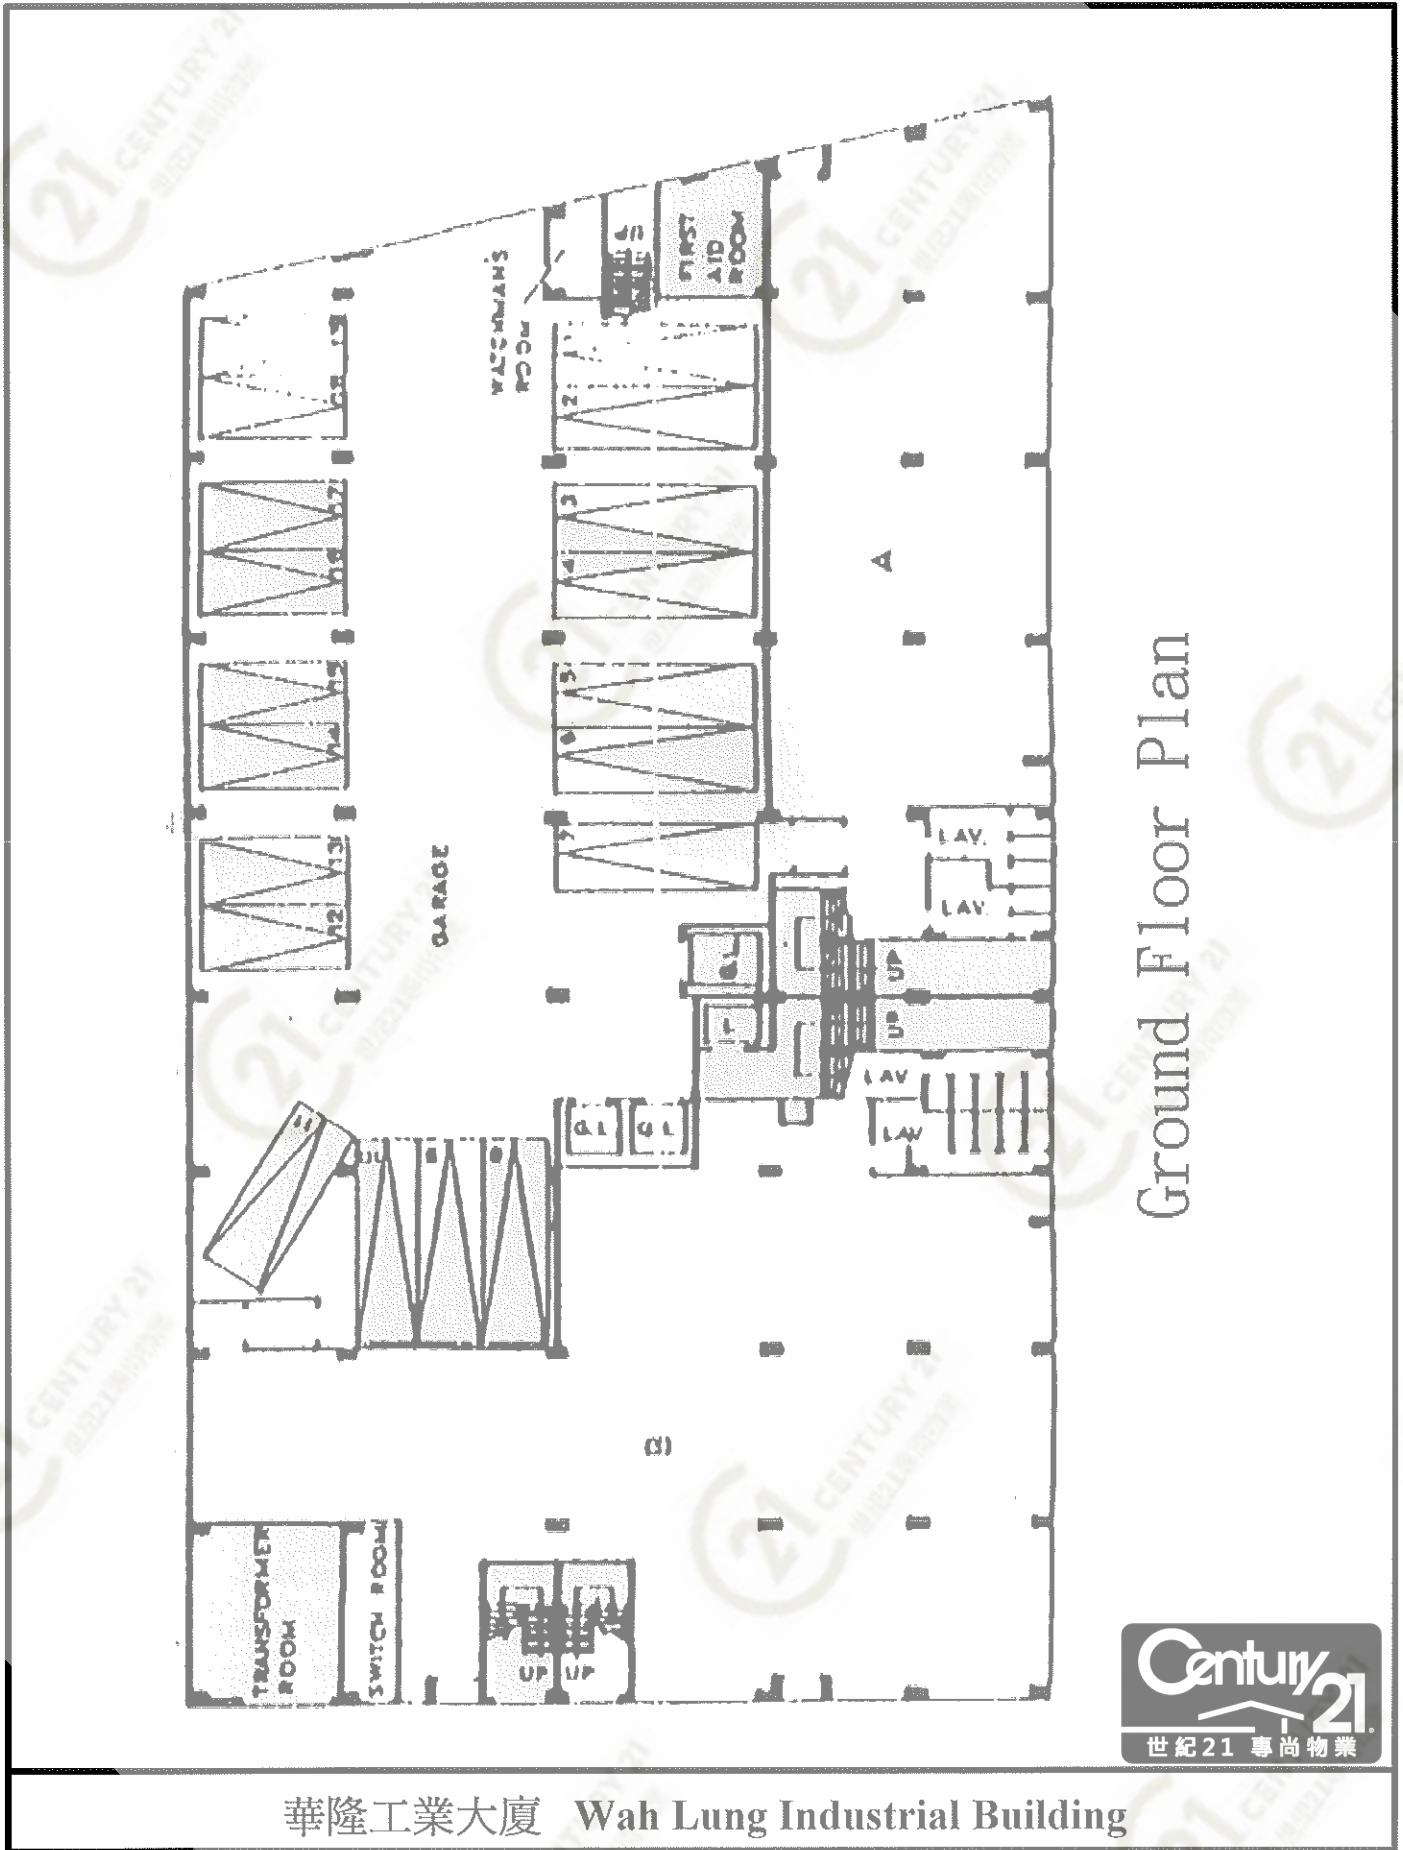

平面圖

Floor Plan

華隆工業大廈 Wah Lung Industrial Building

NOT TO SCALE, FOR IDENTIFICATION PURPOSE ONLY

圖中所有數據比例，一概只作參考之用

平面圖

Floor Plan

華隆工業大廈 Wah Lung Industrial Building

NOT TO SCALE, FOR IDENTIFICATION PURPOSE ONLY

圖中所有數據比例，一概只作參考之用

平面圖

Floor Plan

華隆工業大廈 Wah Lung Industrial Building

NOT TO SCALE, FOR IDENTIFICATION PURPOSE ONLY

圖中所有數據比例，一概只作參考之用

平面圖

Floor Plan

華隆工業大廈 Wah Lung Industrial Building

NOT TO SCALE, FOR IDENTIFICATION PURPOSE ONLY

圖中所有數據比例，一概只作參考之用

平面圖

Floor Plan

華隆工業大廈 Wah Lung Industrial Building

NOT TO SCALE, FOR IDENTIFICATION PURPOSE ONLY

圖中所有數據比例，一概只作參考之用

平面圖

Floor Plan

華隆工業大廈 Wah Lung Industrial Building

NOT TO SCALE, FOR IDENTIFICATION PURPOSE ONLY

圖中所有數據比例，一概只作參考之用

NOT TO SCALE, FOR IDENTIFICATION PURPOSE ONLY

圖中所有數據比例，一概只作參考之用