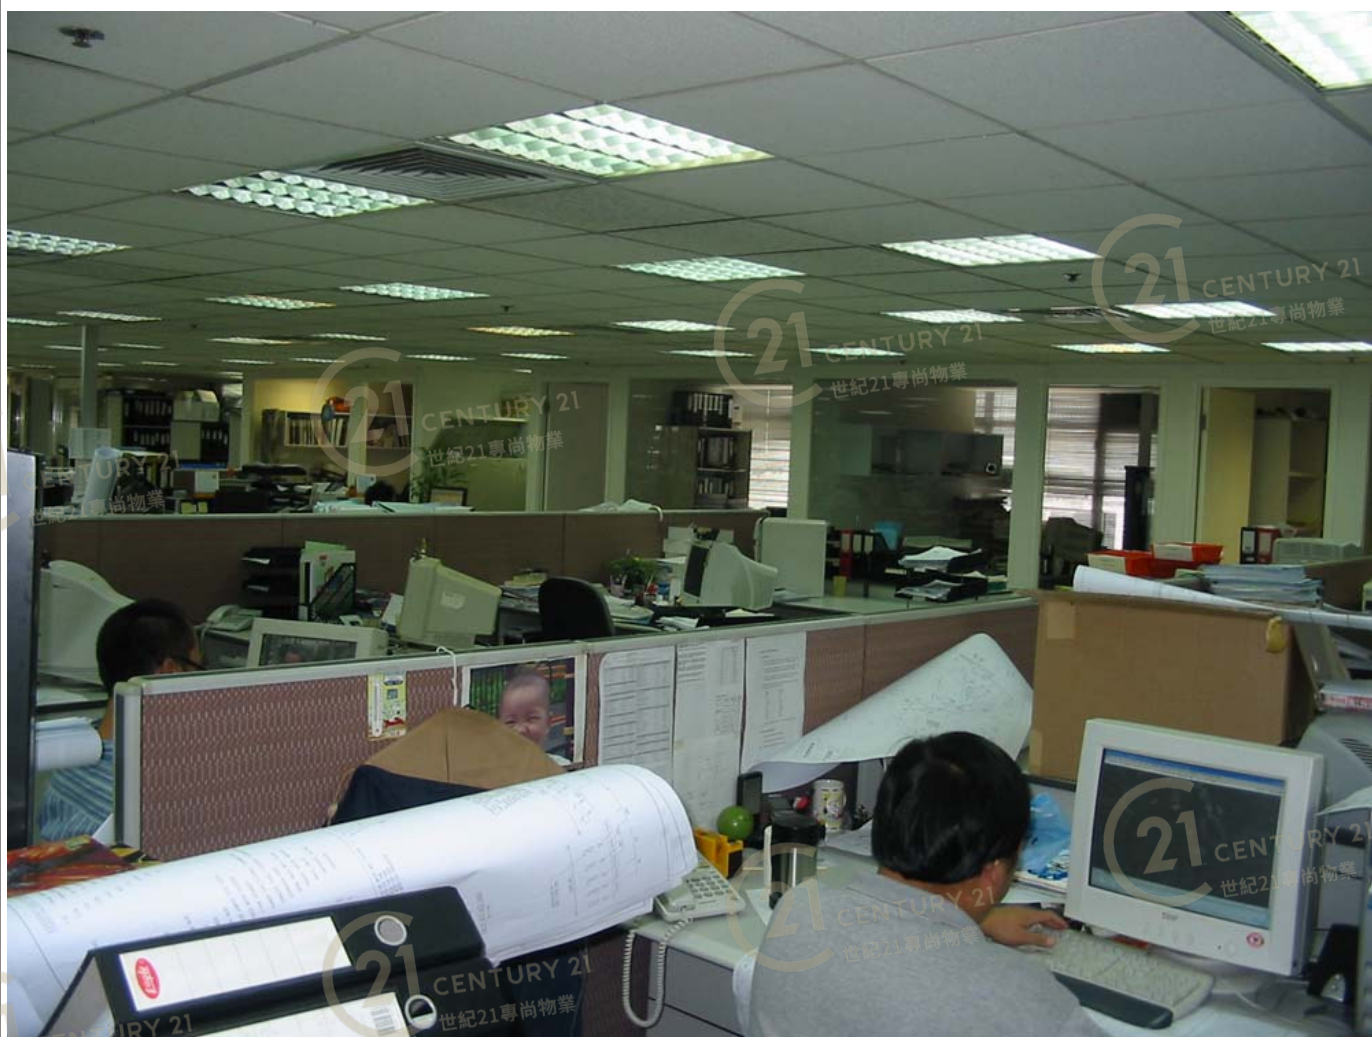

平面圖

Floor Plan

有利中心 Yau Lee Centre

NOT TO SCALE, FOR IDENTIFICATION PURPOSE ONLY

圖中所有數據比例，一概只作參考之用