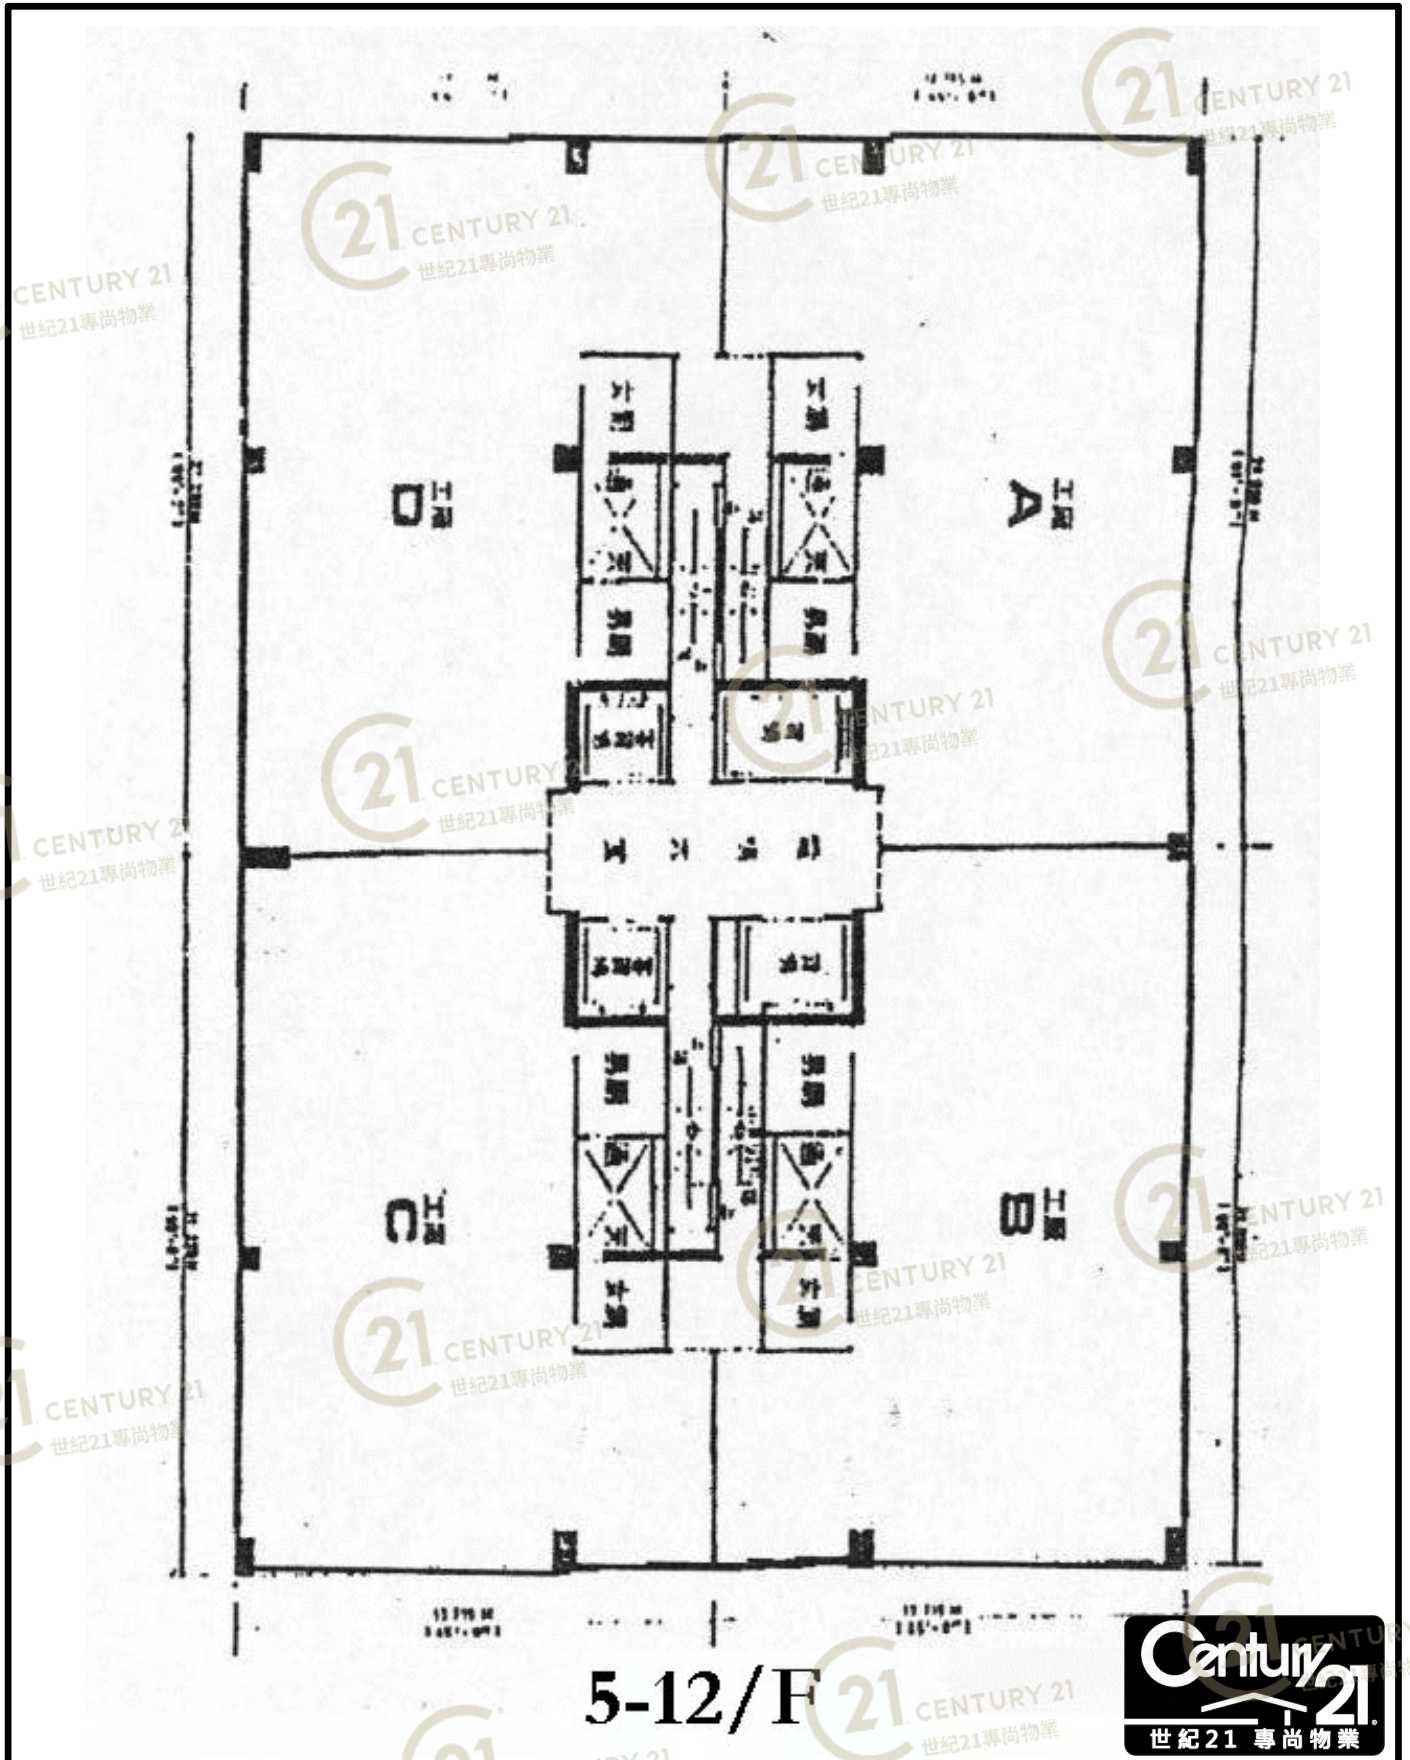

平面圖

Floor Plan

駱駝漆大廈2期 Camelpaint Building 2

NOT TO SCALE, FOR IDENTIFICATION PURPOSE ONLY

圖中所有數據比例，一概只作參考之用

平面圖

Floor Plan

駱駝漆大廈2期 Camelpaint Building 2

NOT TO SCALE, FOR IDENTIFICATION PURPOSE ONLY

圖中所有數據比例，一概只作參考之用

平面圖

Floor Plan

駱駝漆大廈2期 Camelpaint Building 2

NOT TO SCALE, FOR IDENTIFICATION PURPOSE ONLY

圖中所有數據比例，一概只作參考之用