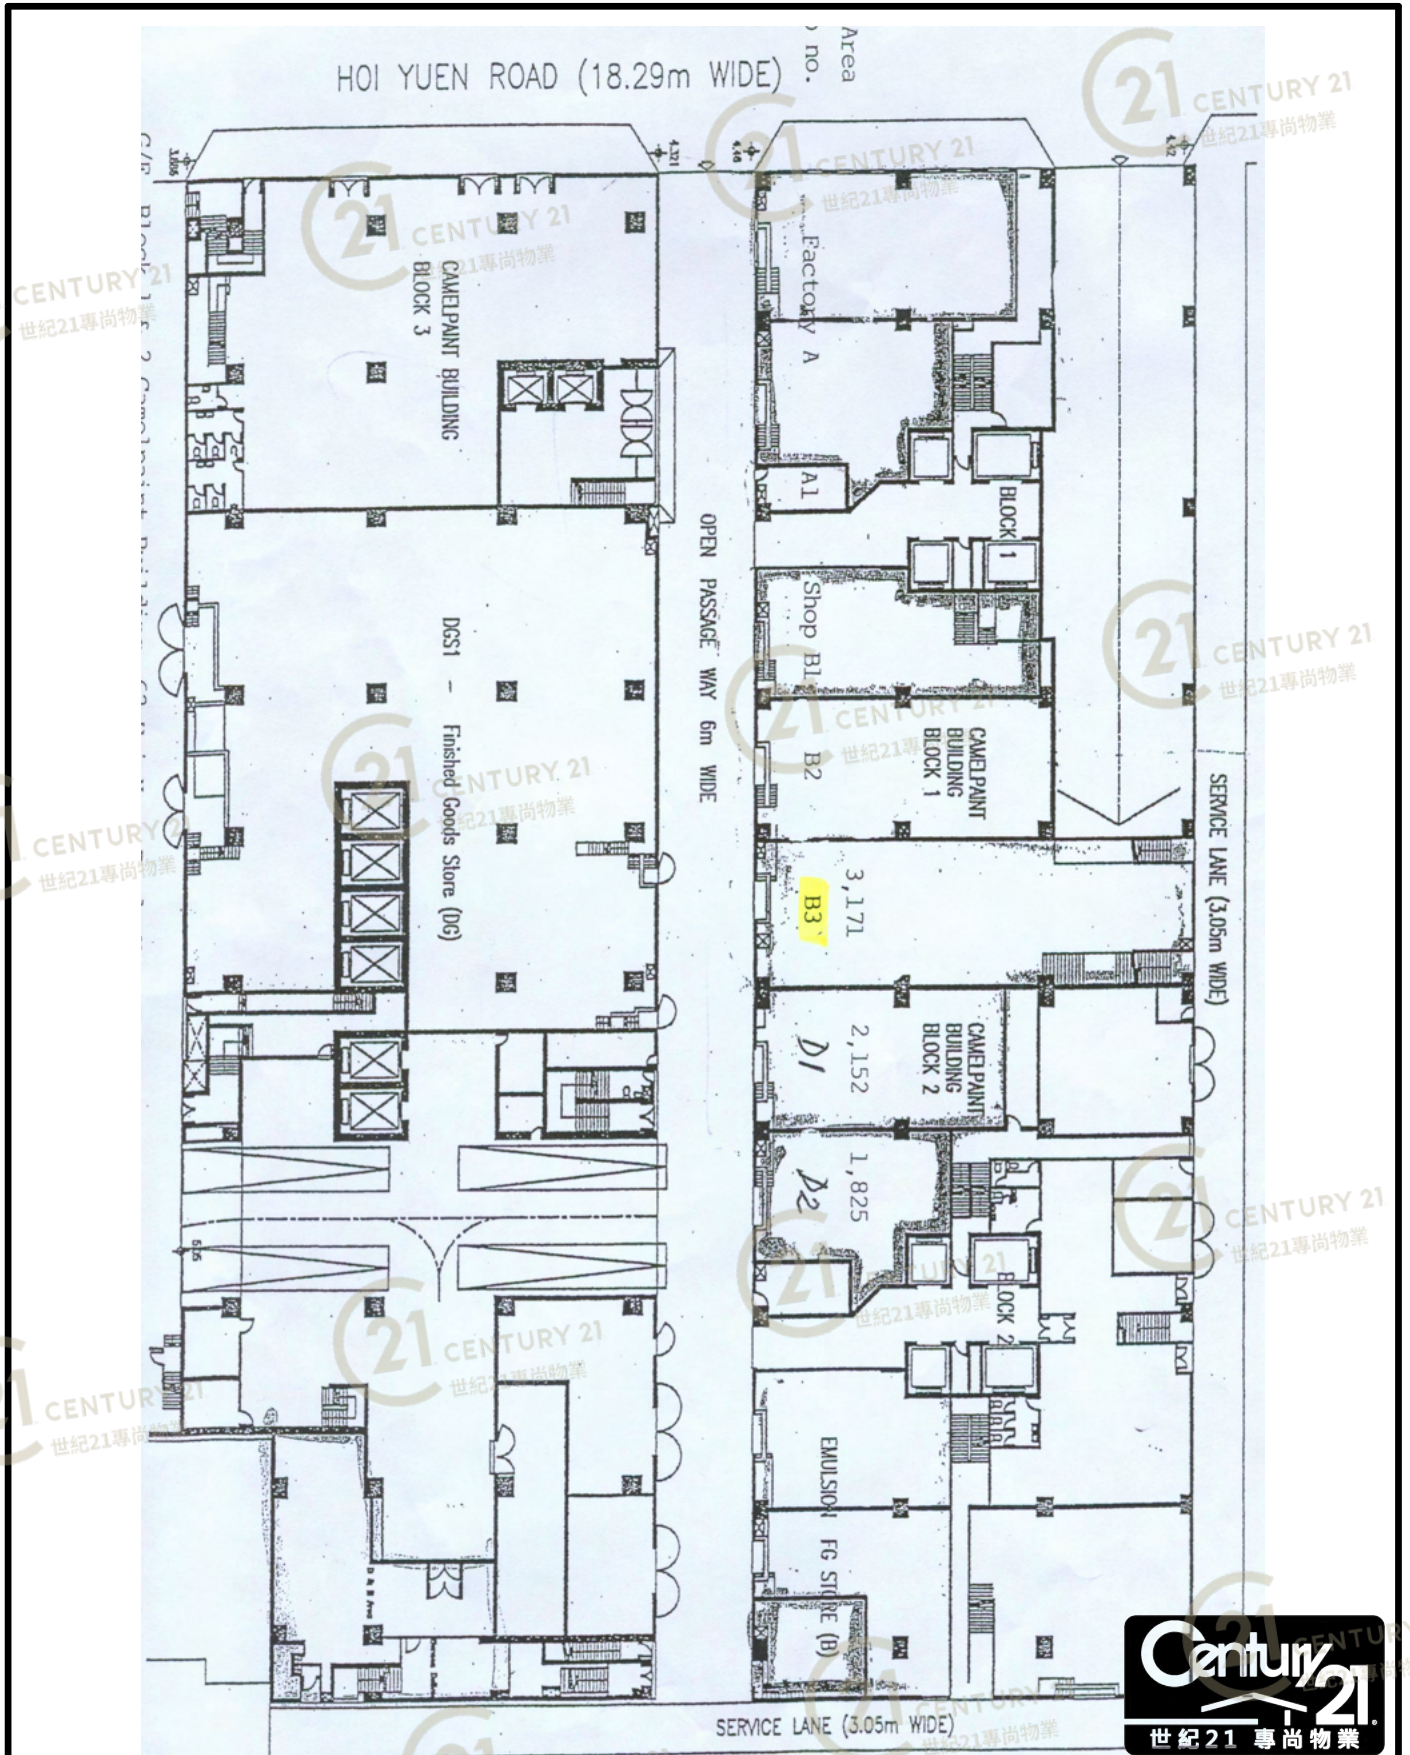

平面圖

Floor Plan

駱駝漆大廈2期 Camelpaint Building 2

NOT TO SCALE, FOR IDENTIFICATION PURPOSE ONLY

圖中所有數據比例，一概只作參考之用

平面圖

Floor Plan

駱駝漆大廈2期 Camelpaint Building 2

NOT TO SCALE, FOR IDENTIFICATION PURPOSE ONLY

圖中所有數據比例，一概只作參考之用

平面圖

Floor Plan

駱駝漆大廈2期 Camelpaint Building 2

NOT TO SCALE, FOR IDENTIFICATION PURPOSE ONLY

圖中所有數據比例，一概只作參考之用