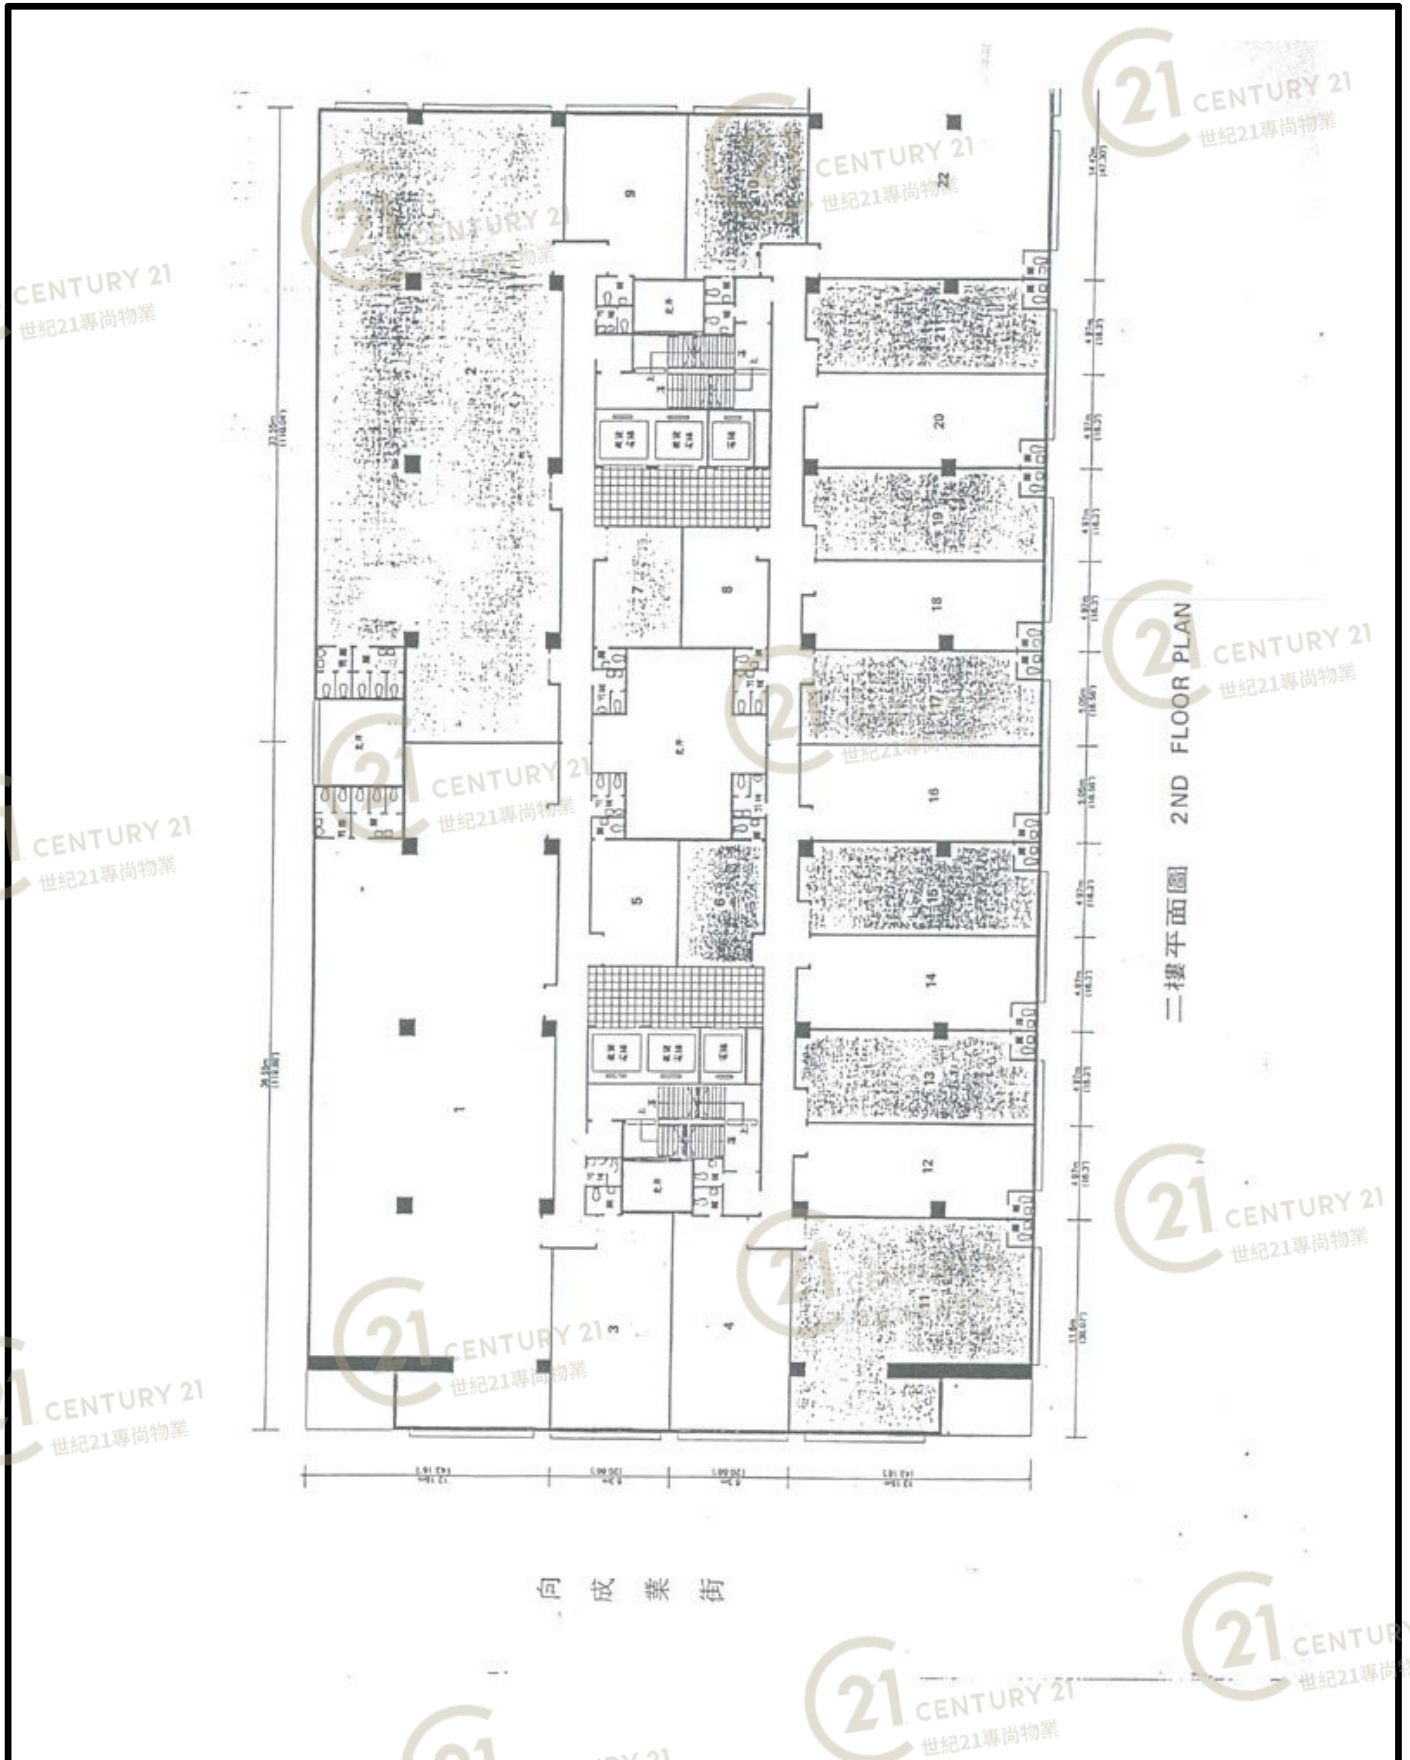

平面圖

Floor Plan

成運工業大廈 Sing Win Industrial Building

NOT TO SCALE, FOR IDENTIFICATION PURPOSE ONLY

中所有數據比例，一 作參考之用

平面圖

Floor Plan

三樓至四樓平面圖 3RD TO 4TH FLOOR PLAN

成運工業大廈 Sing Win Industrial Building

NOT TO SCALE, FOR IDENTIFICATION PURPOSE ONLY

中所有數據比例，一 作參考之用

平面圖

Floor Plan

五樓至十三樓平面圖 5TH TO 13TH FLOOR PLAN

向成業街

成運工業大廈 Sing Win Industrial Building

NOT TO SCALE, FOR IDENTIFICATION PURPOSE ONLY

中所有數據比例，一 作參考之用

平面圖

Floor Plan

NOT TO SCALE, FOR IDENTIFICATION PURPOSE ONLY

中所有數據比例，一 作參考之用

平面圖

Floor Plan

中所有數據比例，一 作參考之用

平面圖

Floor Plan

成運工業大廈 Sing Win Industrial Building

NOT TO SCALE, FOR IDENTIFICATION PURPOSE ONLY

中所有數據比例，一 作參考之用