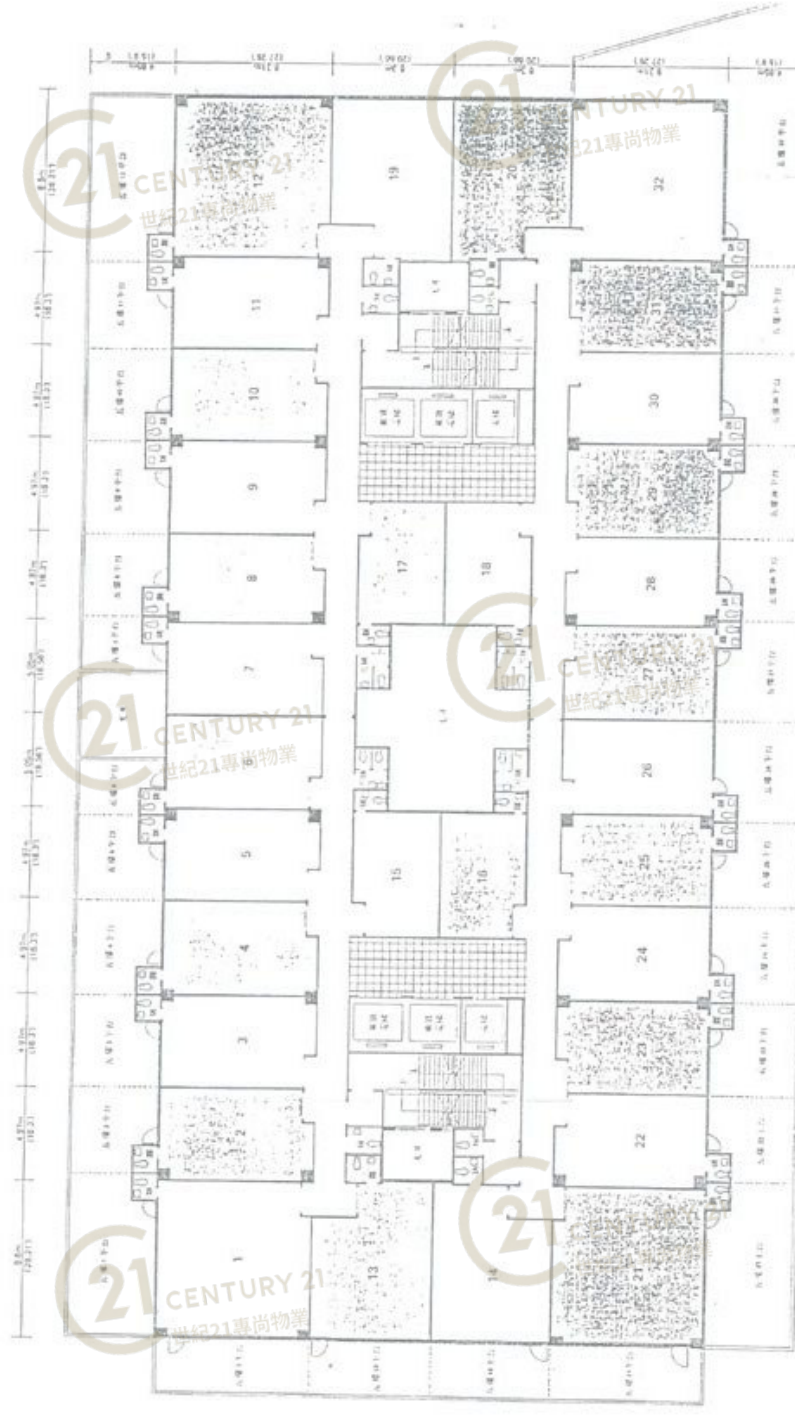

平面圖

Floor Plan

成運工業大廈 Sing Win Industrial Building

NOT TO SCALE, FOR IDENTIFICATION PURPOSE ONLY

中所有數據比例，一 作參考之用

平面圖

Floor Plan

三樓至四樓平面圖 3RD TO 4TH FLOOR PLAN

成運工業大廈 Sing Win Industrial Building

NOT TO SCALE, FOR IDENTIFICATION PURPOSE ONLY

中所有數據比例，一 作參考之用

平面圖

Floor Plan

五樓至十三樓平面圖 5TH TO 13TH FLOOR PLAN

向成業街

成運工業大廈 Sing Win Industrial Building

NOT TO SCALE, FOR IDENTIFICATION PURPOSE ONLY

中所有數據比例，一 作參考之用

平面圖

Floor Plan

NOT TO SCALE, FOR IDENTIFICATION PURPOSE ONLY

中所有數據比例，一 作參考之用

平面圖

Floor Plan

中所有數據比例，一 作參考之用

平面圖

Floor Plan

成運工業大廈 Sing Win Industrial Building

NOT TO SCALE, FOR IDENTIFICATION PURPOSE ONLY

中所有數據比例，一 作參考之用