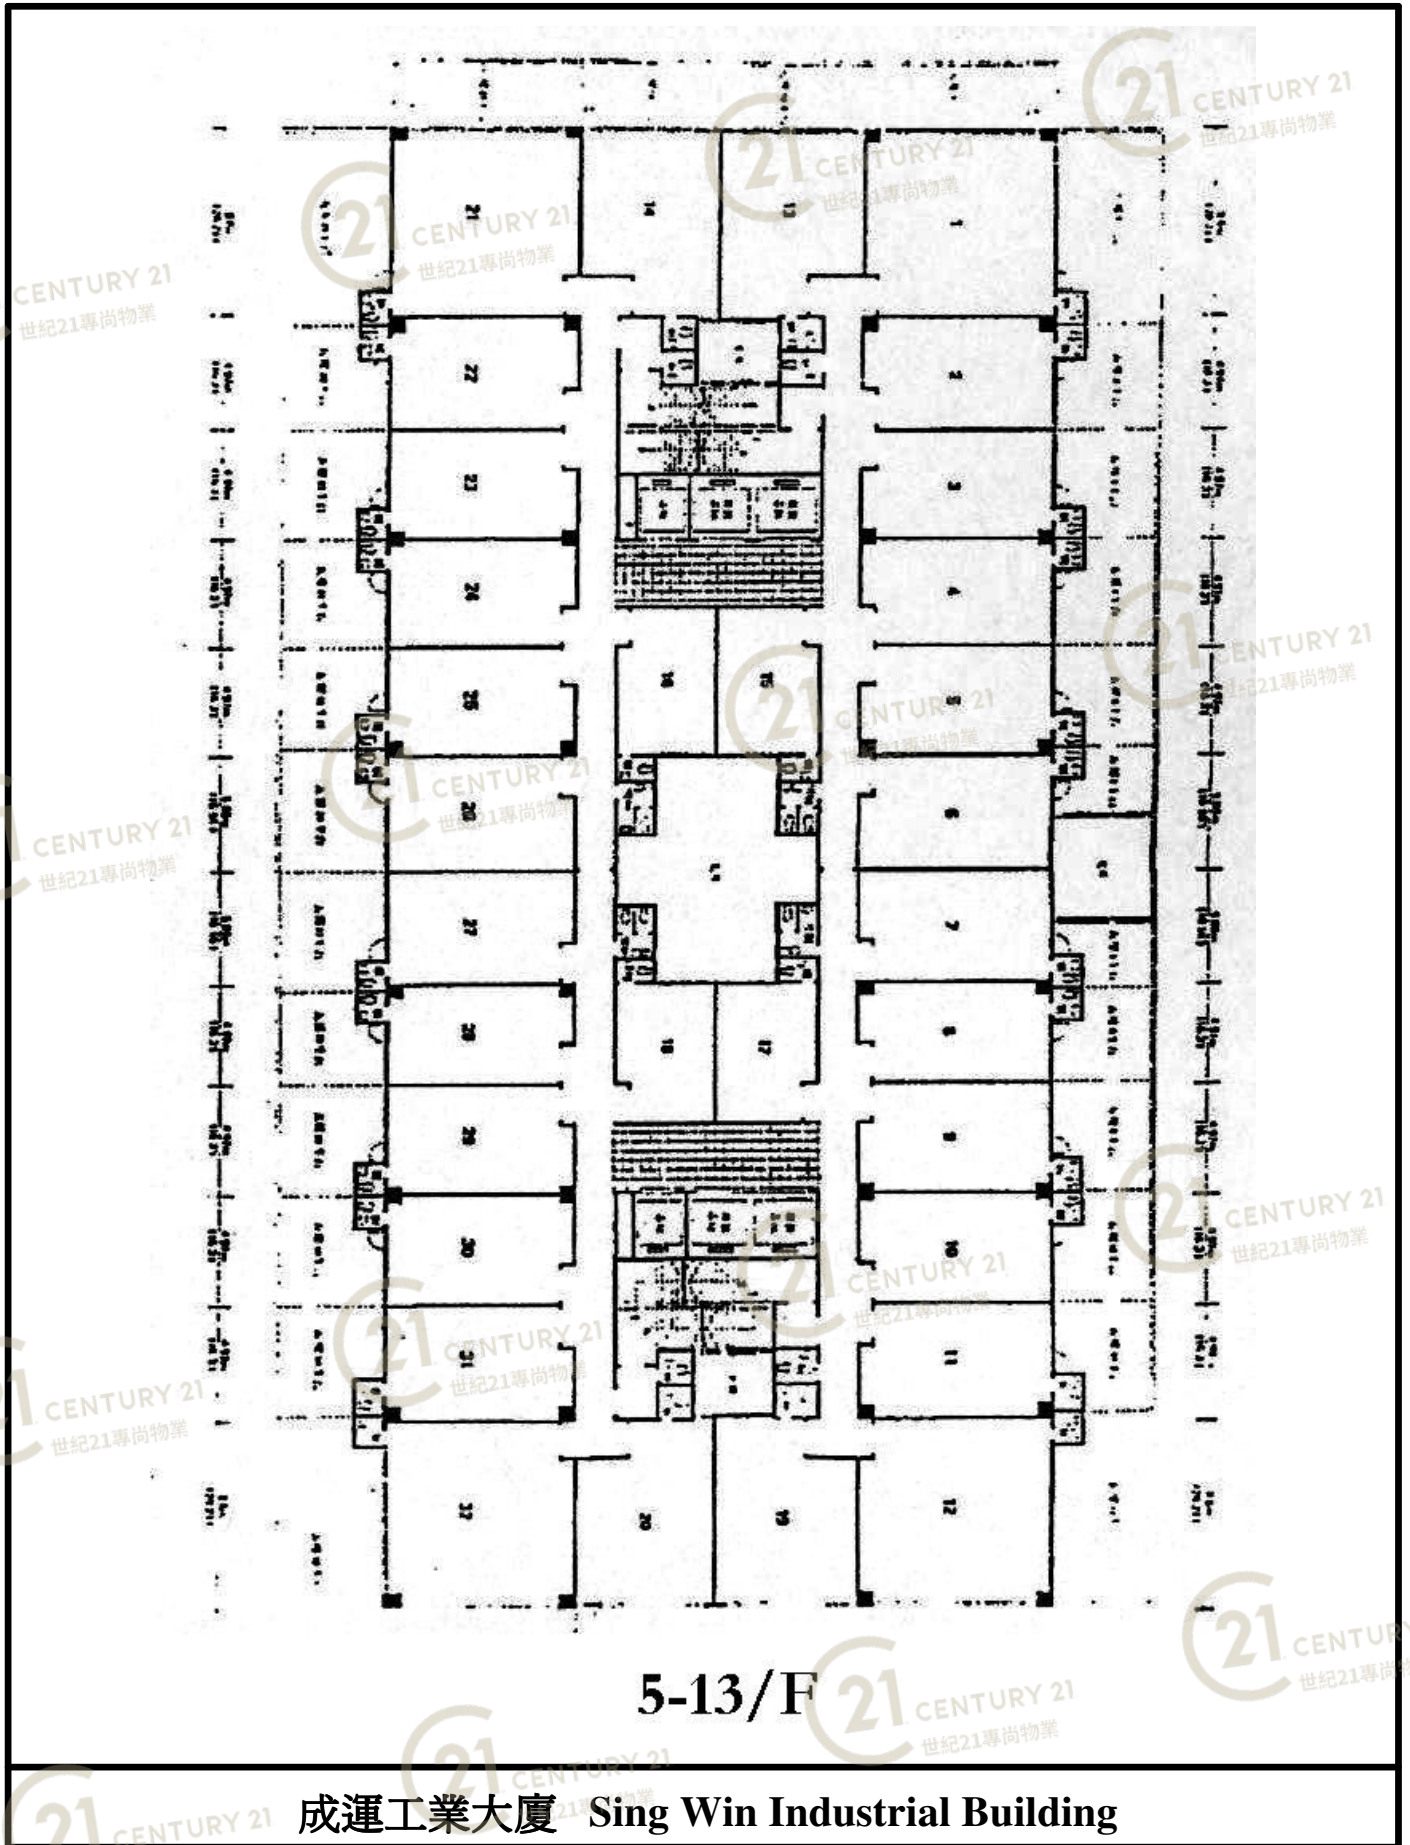

平面圖

Floor Plan

成運工業大廈 Sing Win Industrial Building

NOT TO SCALE, FOR IDENTIFICATION PURPOSE ONLY

中所有數據比例，一 作參考之用

平面圖

Floor Plan

三樓至四樓平面圖 3RD TO 4TH FLOOR PLAN

成運工業大廈 Sing Win Industrial Building

NOT TO SCALE, FOR IDENTIFICATION PURPOSE ONLY

中所有數據比例，一 作參考之用

平面圖

Floor Plan

五樓至十三樓平面圖 5TH TO 13TH FLOOR PLAN

向成業街

成運工業大廈 Sing Win Industrial Building

NOT TO SCALE, FOR IDENTIFICATION PURPOSE ONLY

中所有數據比例，一 作參考之用

平面圖

Floor Plan

NOT TO SCALE, FOR IDENTIFICATION PURPOSE ONLY

中所有數據比例，一 作參考之用

平面圖

Floor Plan

成運工業大廈 Sing Win Industrial Building

NOT TO SCALE, FOR IDENTIFICATION PURPOSE ONLY

中所有數據比例，一 作參考之用

平面圖

Floor Plan

剖面圖
Section

成運工業大廈 Sing Win Industrial Building

NOT TO SCALE, FOR IDENTIFICATION PURPOSE ONLY