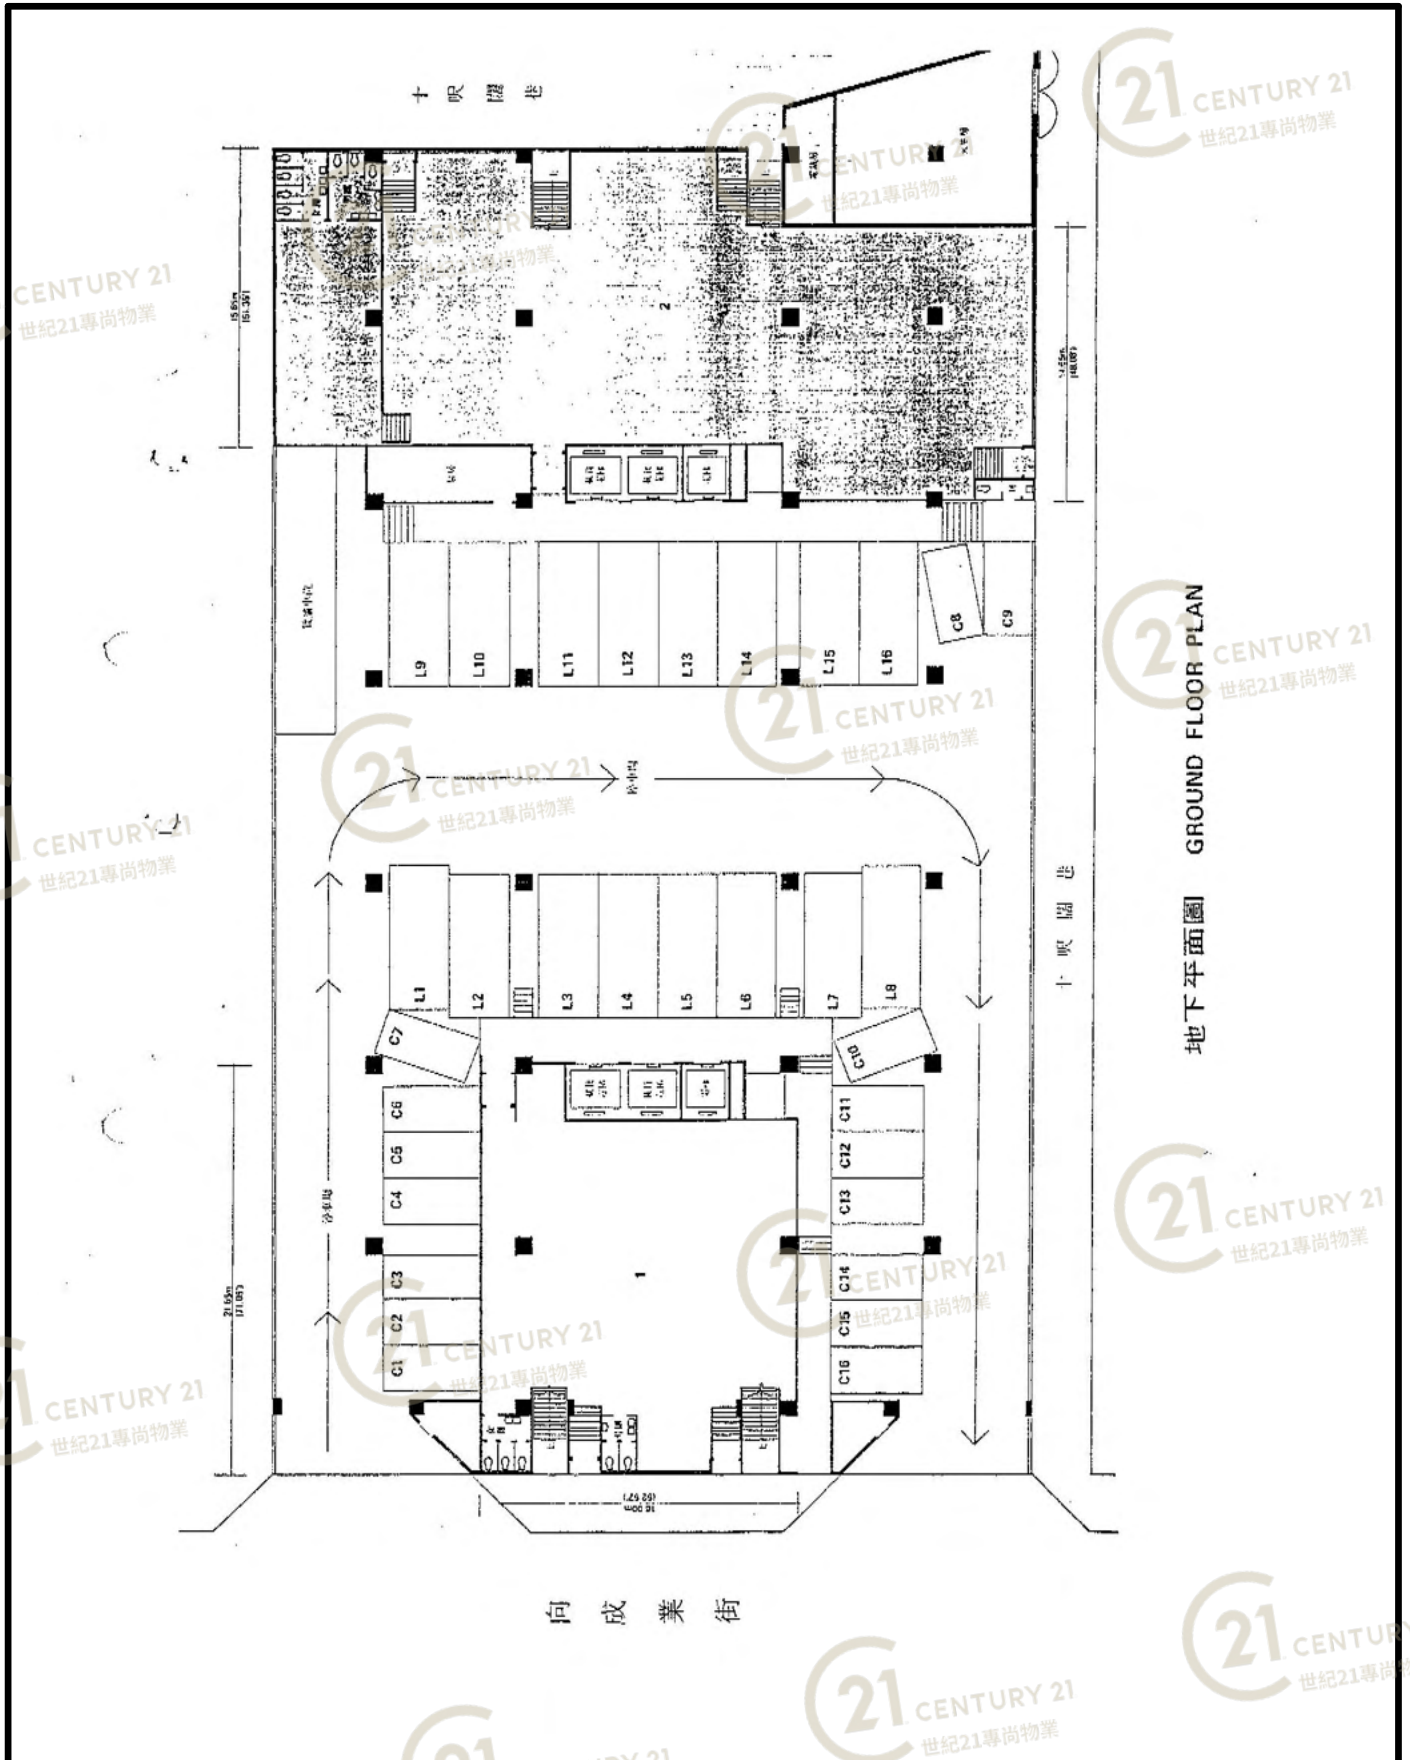

成運工業大廈 Sing Win Industrial Building

NOT TO SCALE, FOR IDENTIFICATION PURPOSE ONLY

中所有數據比例，一 作參考之用

平面圖

Floor Plan

五樓至十三樓平面圖 5TH TO 13TH FLOOR PLAN

向成業街

成運工業大廈 Sing Win Industrial Building

NOT TO SCALE, FOR IDENTIFICATION PURPOSE ONLY

中所有數據比例，一 作參考之用

平面圖

Floor Plan

NOT TO SCALE, FOR IDENTIFICATION PURPOSE ONLY

中所有數據比例，一 作參考之用

平面圖

Floor Plan

成運工業大廈 Sing Win Industrial Building

NOT TO SCALE, FOR IDENTIFICATION PURPOSE ONLY

中所有數據比例，一 作參考之用

平面圖

Floor Plan

剖面圖
Section

成運工業大廈 Sing Win Industrial Building

NOT TO SCALE, FOR IDENTIFICATION PURPOSE ONLY

中所有數據比例，一 作參考之用

平面圖

Floor Plan

成運工業大廈 Sing Win Industrial Building

NOT TO SCALE, FOR IDENTIFICATION PURPOSE ONLY

中所有數據比例，一 作參考之用