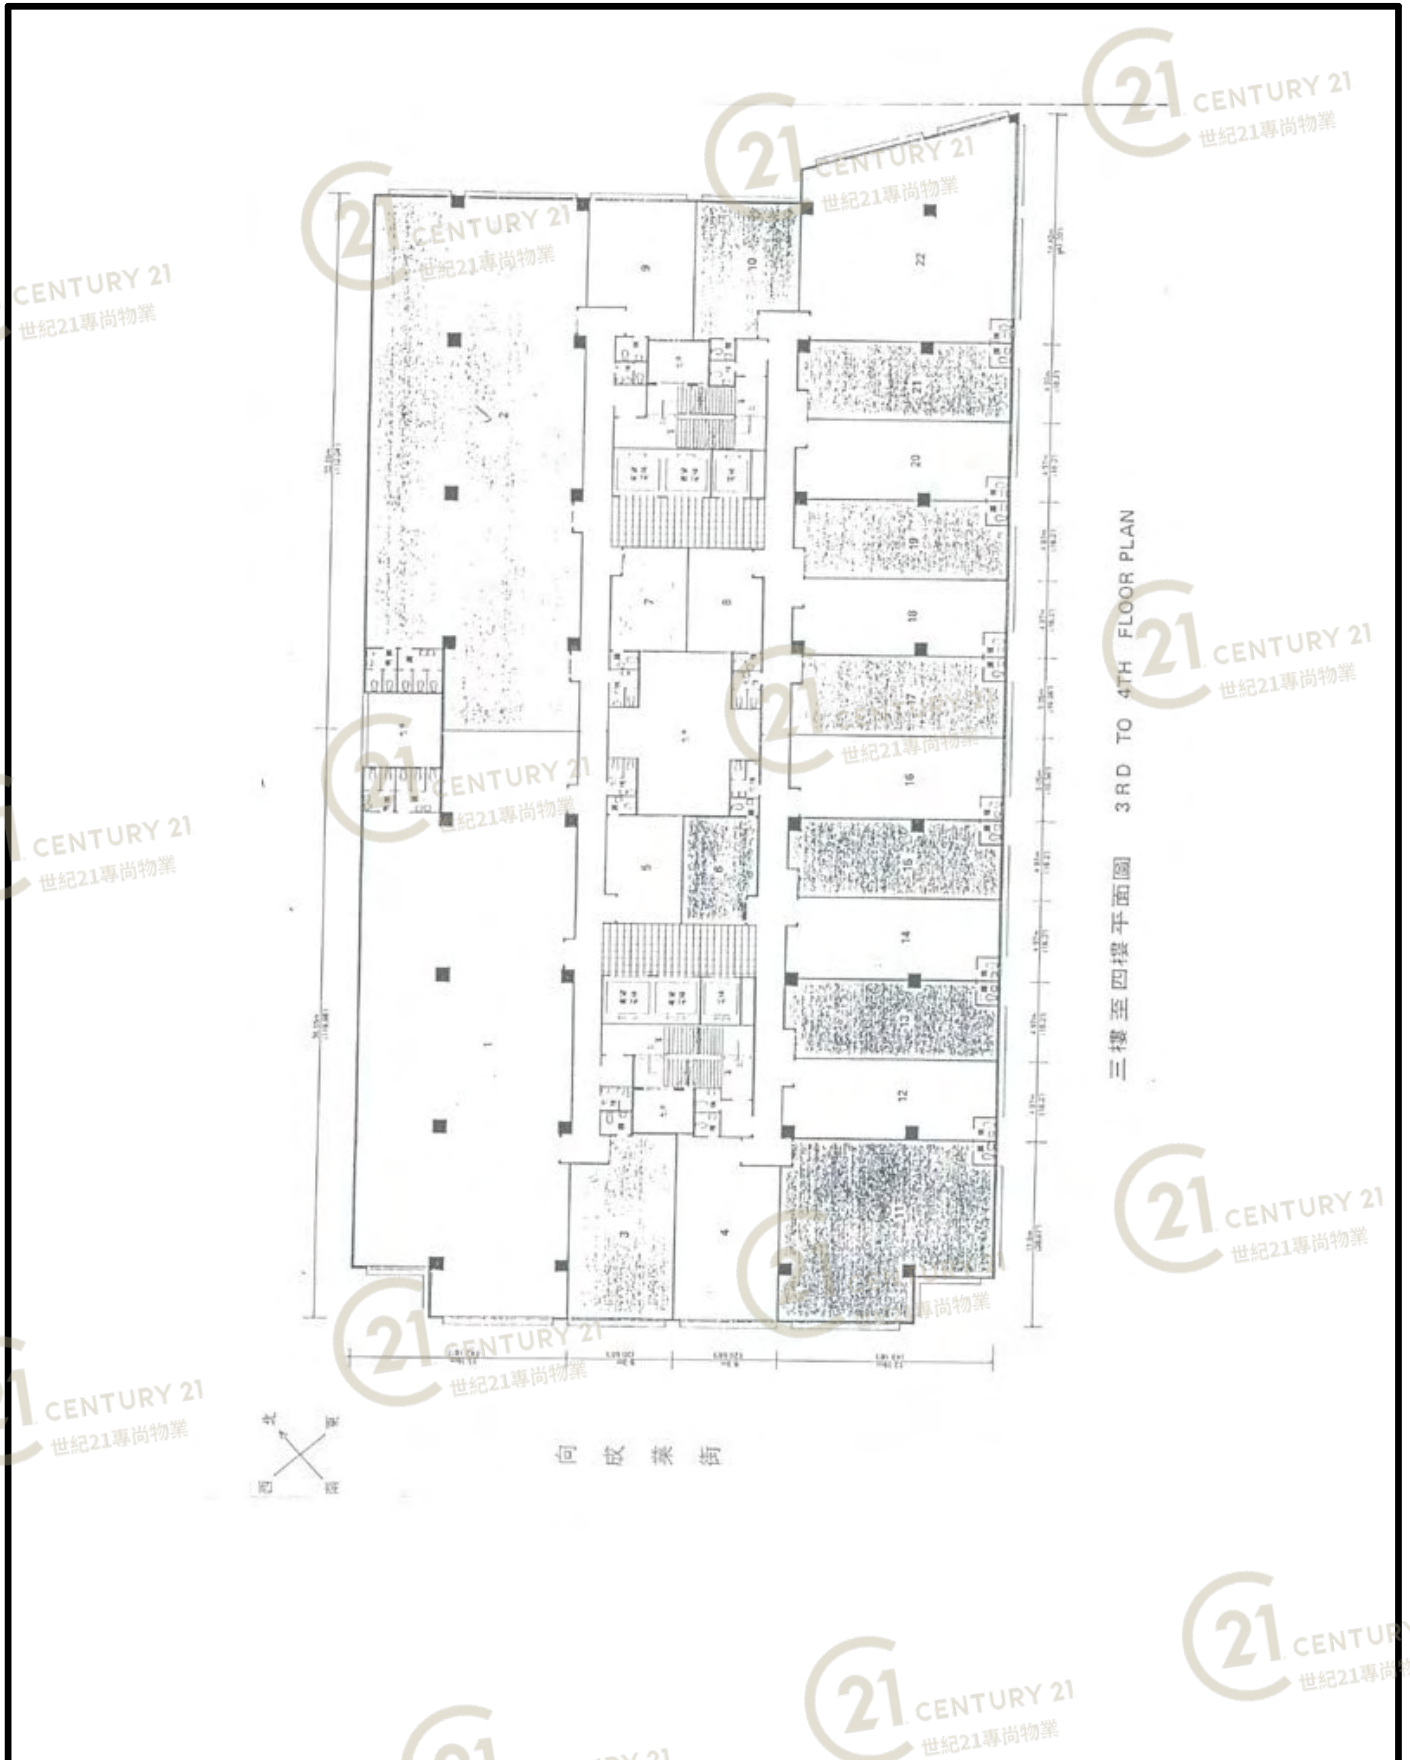

平面圖

Floor Plan

成運工業大廈 Sing Win Industrial Building

NOT TO SCALE, FOR IDENTIFICATION PURPOSE ONLY

中所有數據比例，一 作參考之用

平面圖

Floor Plan

三樓至四樓平面圖 3RD TO 4TH FLOOR PLAN

成運工業大廈 Sing Win Industrial Building

NOT TO SCALE, FOR IDENTIFICATION PURPOSE ONLY

中所有數據比例，一 作參考之用

平面圖

Floor Plan

五樓至十三樓平面圖 5TH TO 13TH FLOOR PLAN

向成業街

成運工業大廈 Sing Win Industrial Building

NOT TO SCALE, FOR IDENTIFICATION PURPOSE ONLY

中所有數據比例，一 作參考之用

平面圖

Floor Plan

NOT TO SCALE, FOR IDENTIFICATION PURPOSE ONLY

中所有數據比例，一 作參考之用

平面圖

Floor Plan

中所有數據比例，一 作參考之用

平面圖

Floor Plan

成運工業大廈 Sing Win Industrial Building

NOT TO SCALE, FOR IDENTIFICATION PURPOSE ONLY

中所有數據比例，一 作參考之用