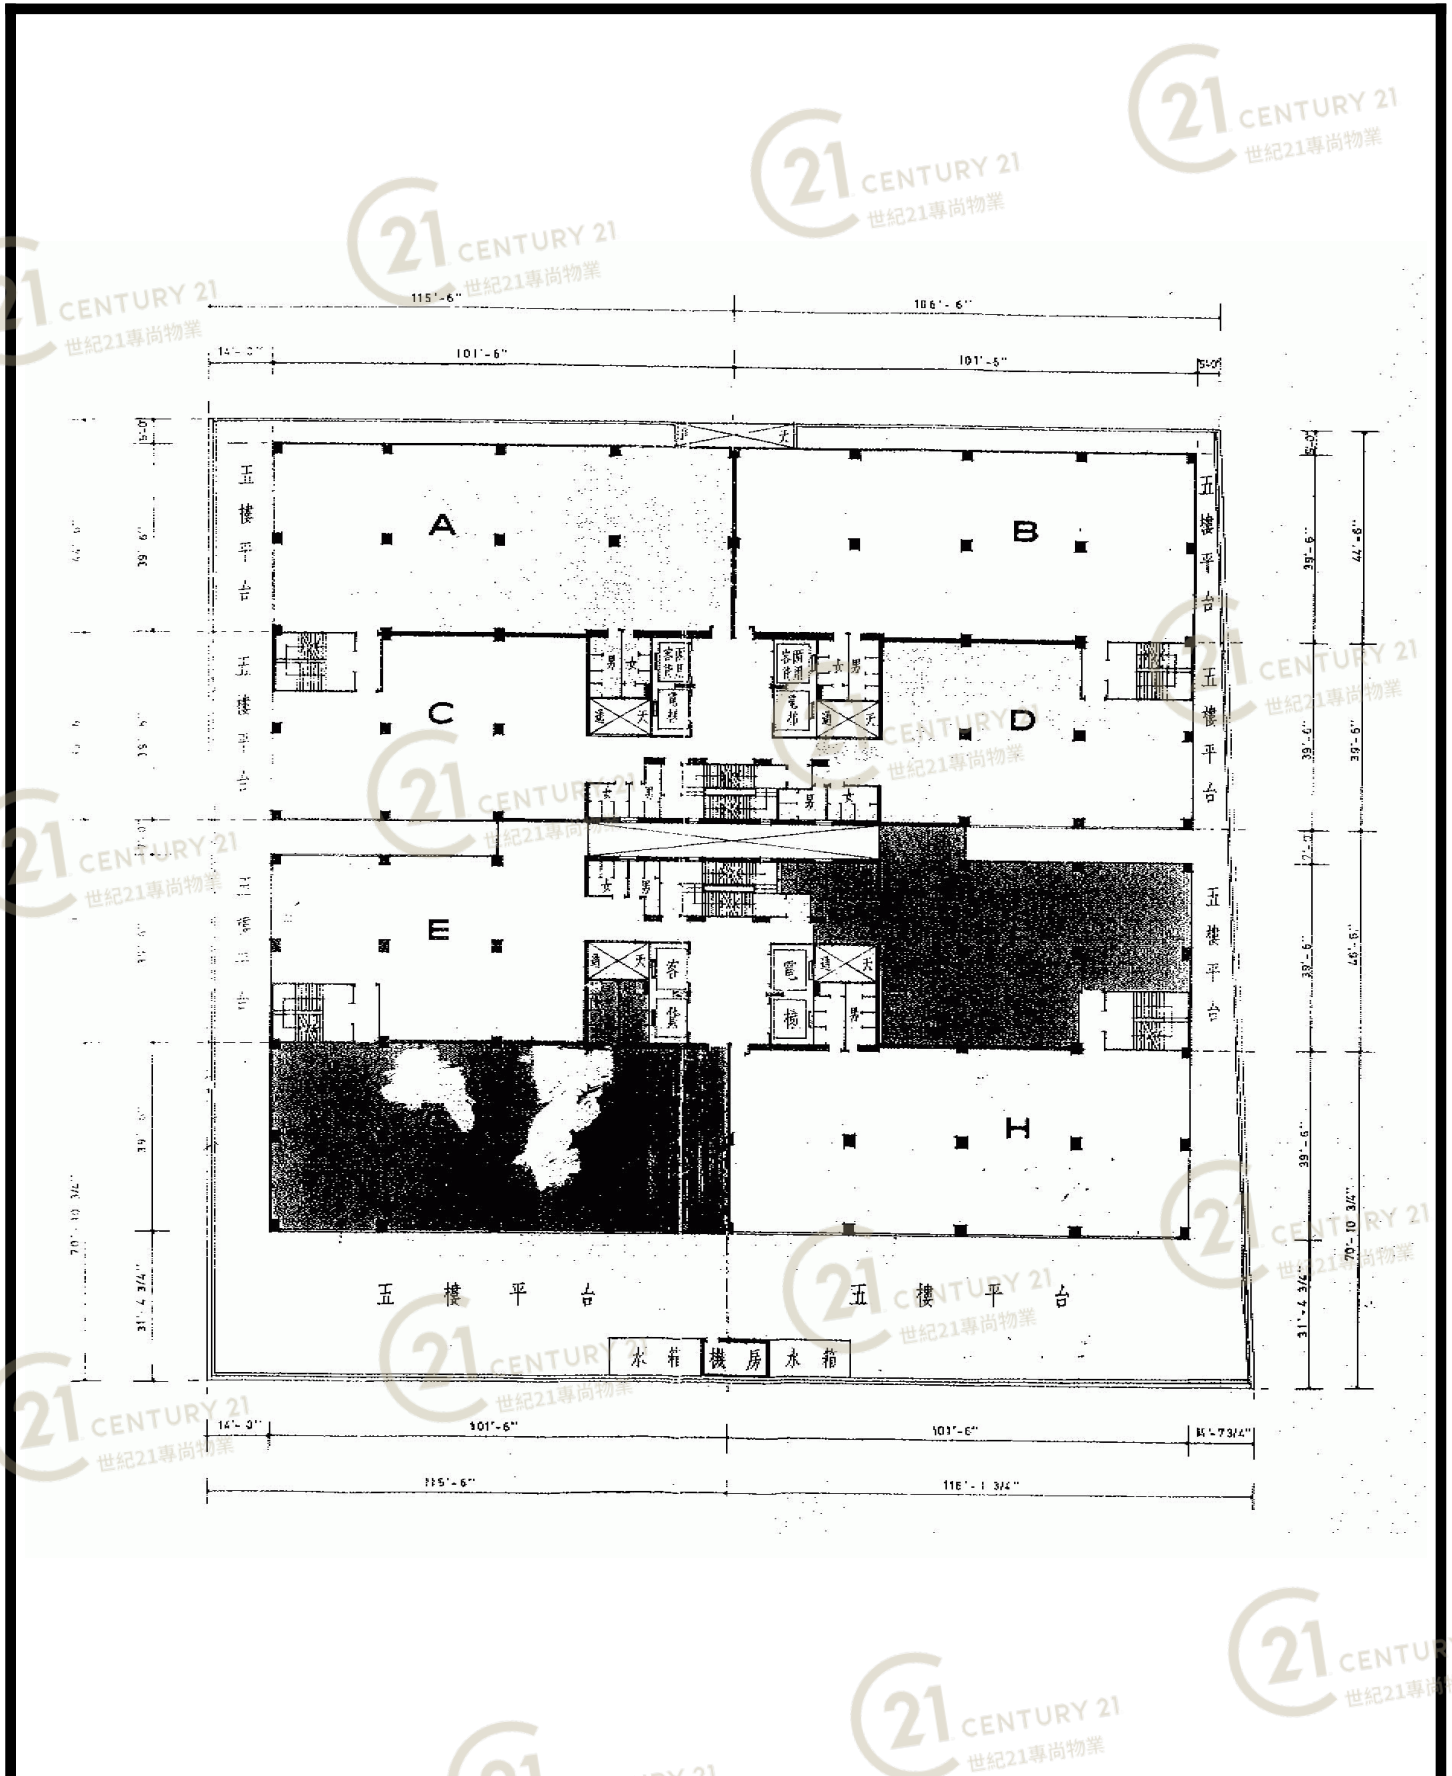

FLATS TABLE

BLOCK PLAN

1ST FLOOR PLAN

貴盛工業大廈
KWAI SHING INDUSTRIAL BUILDING

For Identification purpose only. 本平面圖只供參考之

貴盛工業大廈
KWAI SHING INDUSTRIAL BUILDING

For Identification purpose only. 本平面圖只供參考之

貴盛工業大廈
KWAI SHING INDUSTRIAL BUILDING

For Identification purpose only. 本平面圖只供參考之)

貴盛工業大廈
KWAI SHING INDUSTRIAL BUILDING

For Identification purpose only. 本平面圖只供參考之)

貴盛工業大廈
KWAI SHING INDUSTRIAL BUILDING

For Identification purpose only. 本平面圖只供參考之用

貴盛2樓F室售價表(一)

名稱	建築面積	呎價	裝修標準	備註	售價	成交日期	
F1	105	3650	1、大門兩小時防火不銹鋼玻璃門 2、全智能監控系統，大門、走廊和小單位內 設置拖出監控鏡頭 3、走廊五部兩匹天花冷氣機和五部樓底式風扇 4、單位樺木門連密碼鎖，單位內油漆 5、走廊油漆連4尺高級牆身磚 6、單位氣窗連鮮風速每個小單位內 7、室內煙霧頭及單位消防樽壹個 8、環保感應電力開關，共用豪華男女洗手間		HK\$383,250	31/7/2014	
F2	96	3690				HK\$354,240	31/7/2014
F3	96	3690				HK\$354,240	31/7/2014
F5	92	3690				HK\$339,480	31/7/2014
F6	91	3690				HK\$335,790	31/7/2014
F7	94	3690				HK\$346,860	31/7/2014
F8	94	3690				HK\$346,860	31/7/2014
F9	91	3690				HK\$335,790	31/7/2014
F10	88	3690				HK\$324,720	31/7/2014
F11	91	3690				HK\$335,790	31/7/2014
F12	91	3690				HK\$335,790	31/7/2014