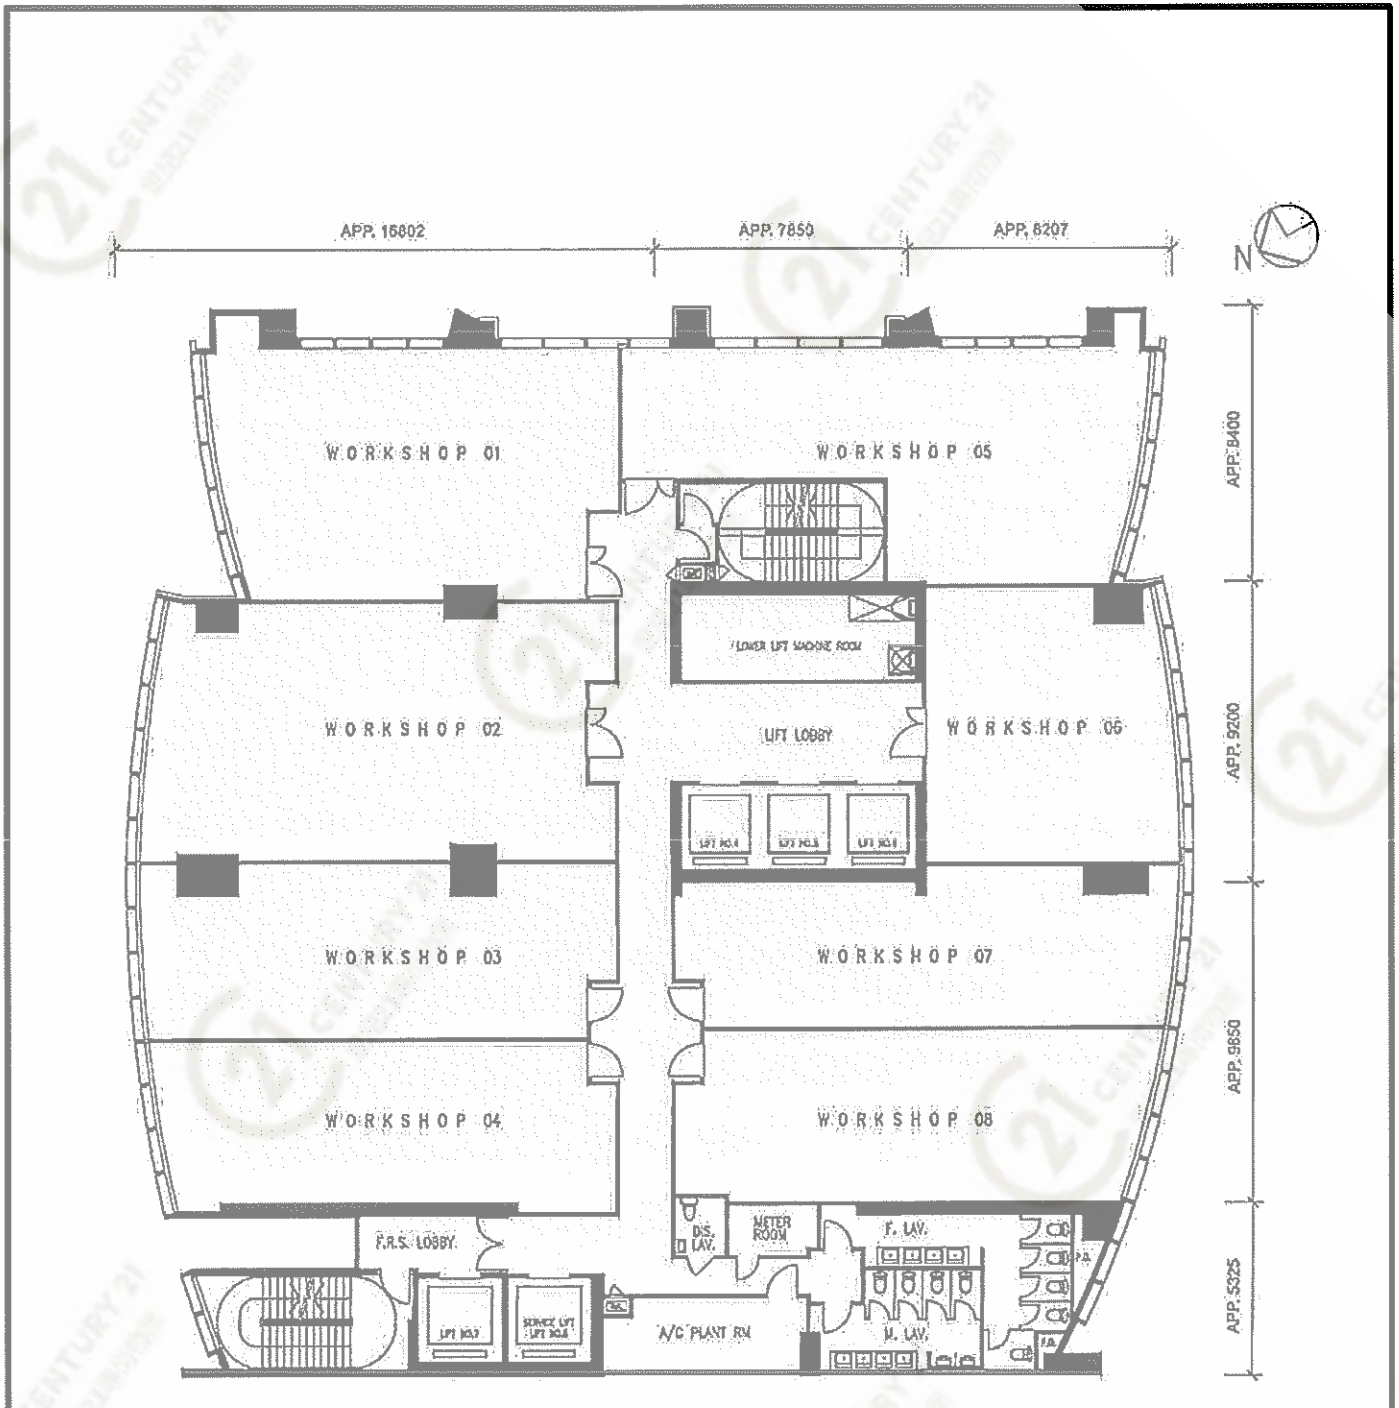

平面圖

Floor Plan

19樓至23樓平面圖
19th & 23rd Floor Plan

皇廷廣場(荃灣) King Palace Plaza (TW)

NOT TO SCALE, FOR IDENTIFICATION PURPOSE ONLY

圖中所有數據比例, 一概只作參考之用

1樓平台
Podium level 1

皇廷廣場(荃灣) King Palace Plaza (TW)

NOT TO SCALE, FOR IDENTIFICATION PURPOSE ONLY

圖中所有數據比例, 一概只作參考之用

平面圖

Floor Plan

NOT TO SCALE, FOR IDENTIFICATION PURPOSE ONLY

圖中所有數據比例，一概只作參考之用

平面圖

Floor Plan

26樓平面圖
26th Floor Plan

皇廷廣場(荃灣) King Palace Plaza (TW)

NOT TO SCALE, FOR IDENTIFICATION PURPOSE ONLY

圖中所有數據比例，一概只作參考之用

平面圖

Floor Plan

27樓平面圖
27th Floor Plan

皇廷廣場(荃灣) King Palace Plaza (TW)

NOT TO SCALE, FOR IDENTIFICATION PURPOSE ONLY

圖中所有數據比例，一概只作參考之用

平面圖

Floor Plan

NOT TO SCALE, FOR IDENTIFICATION PURPOSE ONLY

圖中所有數據比例, 一概只作參考之用

2樓平台
Podium level 2

皇廷廣場(荃灣) King Palace Plaza (TW)