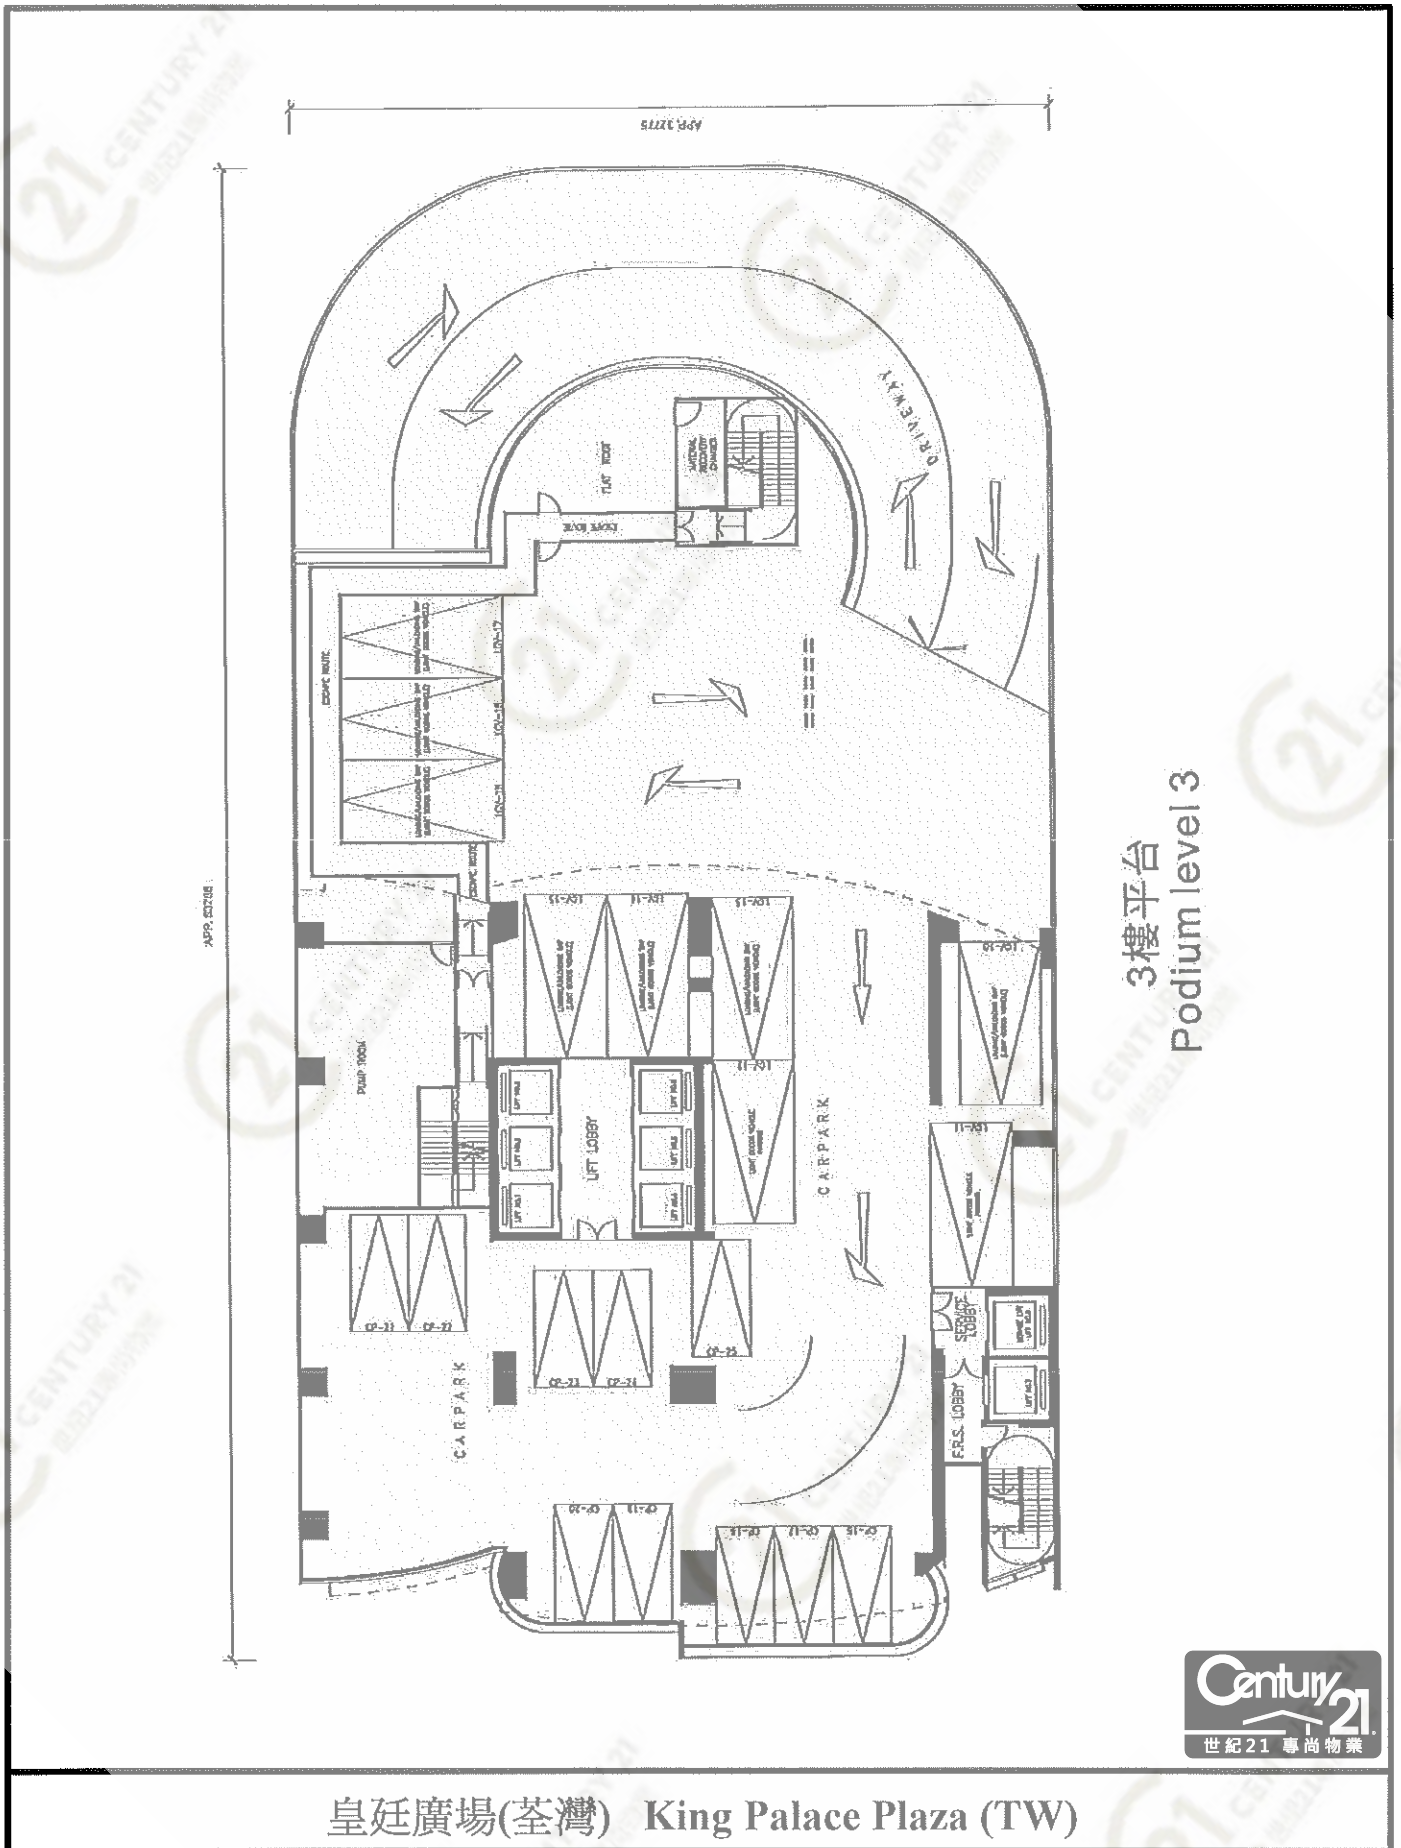

NOT TO SCALE, FOR IDENTIFICATION PURPOSE ONLY

圖中所有數據比例，一概只作參考之用

平面圖

Floor Plan

NOT TO SCALE, FOR IDENTIFICATION PURPOSE ONLY

圖中所有數據比例, 一概只作參考之用

2樓平台
Podium level 2

皇廷廣場(荃灣) King Palace Plaza (TW)

39樓平面圖
39th Floor Plan

皇廷廣場(荃灣) King Palace Plaza (TW)

NOT TO SCALE, FOR IDENTIFICATION PURPOSE ONLY

圖中所有數據比例，一概只作參考之用

平面圖

Floor Plan

NOT TO SCALE, FOR IDENTIFICATION PURPOSE ONLY

圖中所有數據比例，一概只作參考之用

平面圖

Floor Plan

8樓、11樓及16樓平面圖
8th, 11th, 16th Floor Plan

皇廷廣場(荃灣) King Palace Plaza (TW)

NOT TO SCALE, FOR IDENTIFICATION PURPOSE ONLY

圖中所有數據比例，一概只作參考之用

平面圖

Floor Plan

9樓、10樓、12樓、15樓、17樓及18樓平面圖
9th, 10th, 12th, 15th, 17th & 18th Floor Plan

皇廷廣場(荃灣) King Palace Plaza (TW)

NOT TO SCALE, FOR IDENTIFICATION PURPOSE ONLY

圖中所有數據比例, 一概只作參考之用

平面圖

Floor Plan

地下平面圖
Ground Floor Plan