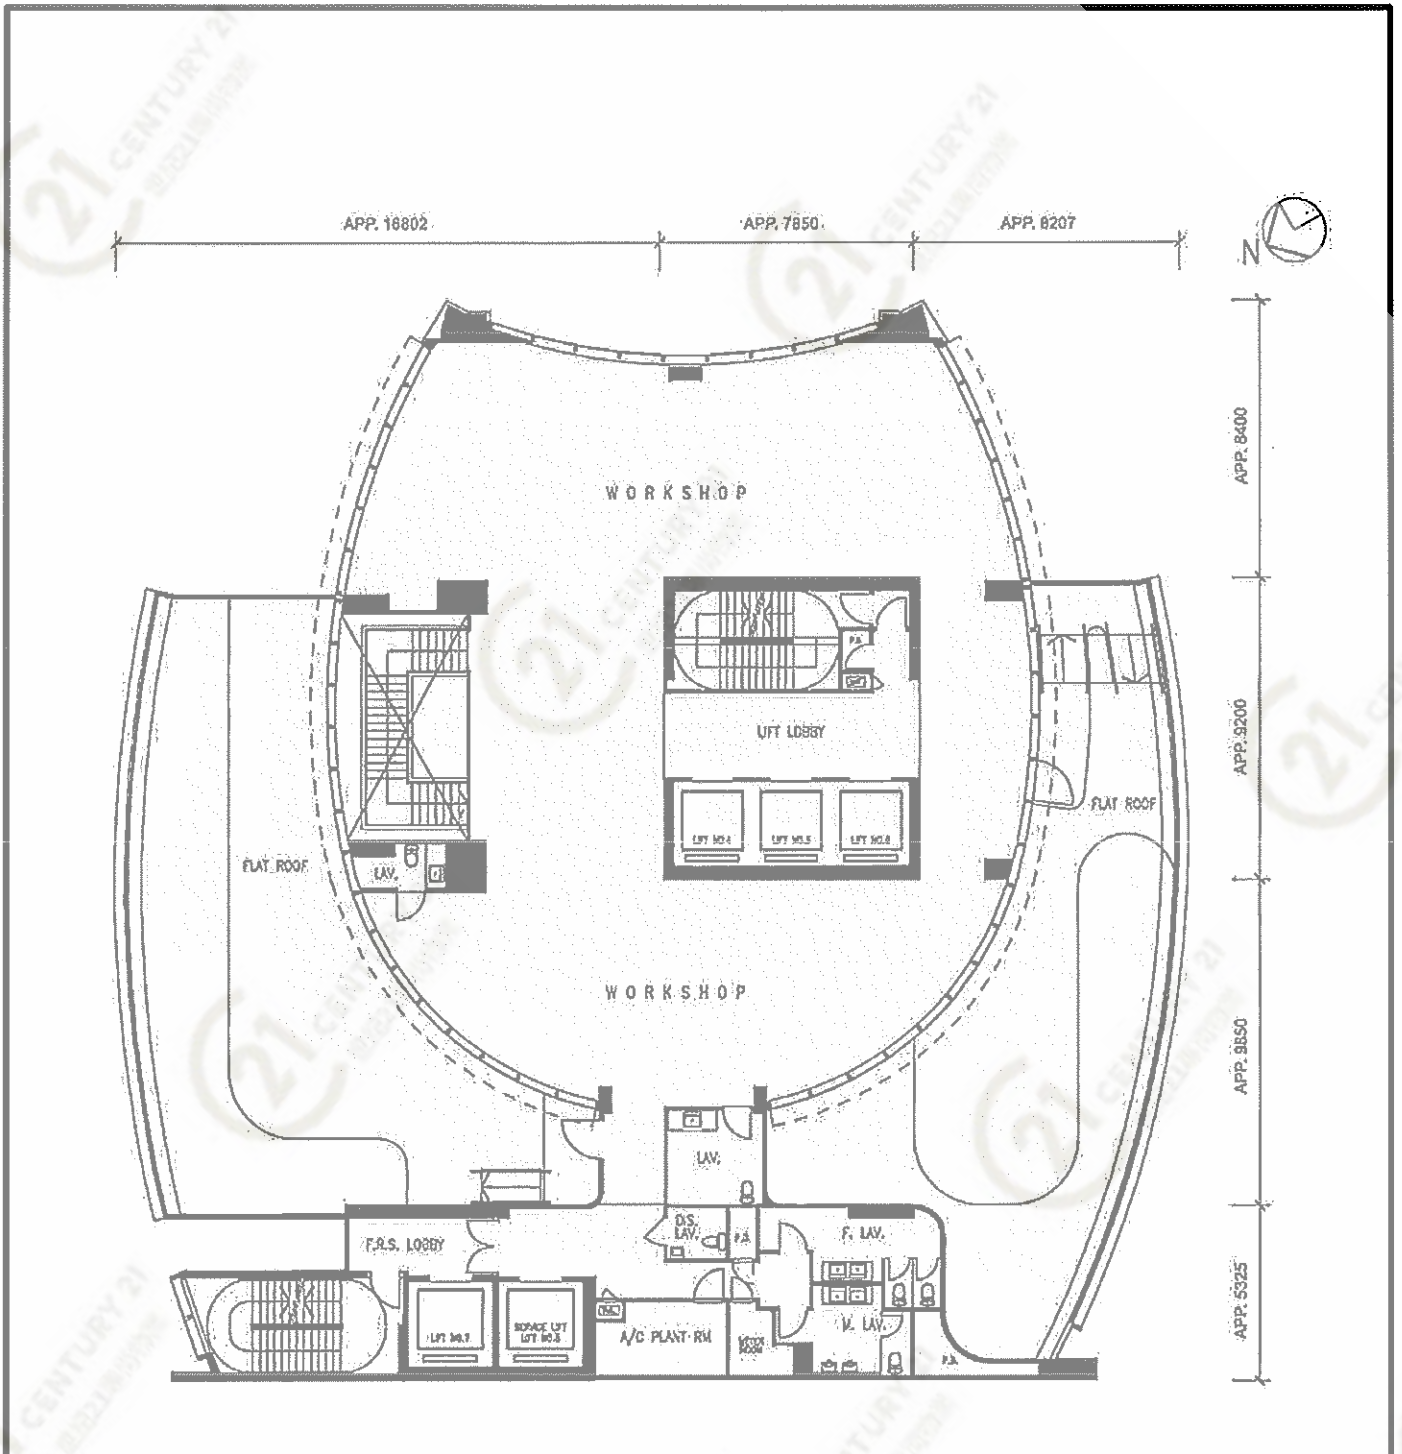

26樓平面圖
26th Floor Plan

皇廷廣場(荃灣) King Palace Plaza (TW)

NOT TO SCALE, FOR IDENTIFICATION PURPOSE ONLY

圖中所有數據比例，一概只作參考之用

平面圖

Floor Plan

27樓平面圖
27th Floor Plan

皇廷廣場(荃灣) King Palace Plaza (TW)

NOT TO SCALE, FOR IDENTIFICATION PURPOSE ONLY

圖中所有數據比例，一概只作參考之用

平面圖

Floor Plan

NOT TO SCALE, FOR IDENTIFICATION PURPOSE ONLY

圖中所有數據比例, 一概只作參考之用

2樓平台
Podium level 2

皇廷廣場(荃灣) King Palace Plaza (TW)

NOT TO SCALE, FOR IDENTIFICATION PURPOSE ONLY

圖中所有數據比例，一概只作參考之用

平面圖

Floor Plan

NOT TO SCALE, FOR IDENTIFICATION PURPOSE ONLY

圖中所有數據比例，一概只作參考之用

平面圖

Floor Plan

39樓平面圖
39th Floor Plan

皇廷廣場(荃灣) King Palace Plaza (TW)

NOT TO SCALE, FOR IDENTIFICATION PURPOSE ONLY

圖中所有數據比例，一概只作參考之用

平面圖

Floor Plan

NOT TO SCALE, FOR IDENTIFICATION PURPOSE ONLY

圖中所有數據比例，一概只作參考之用