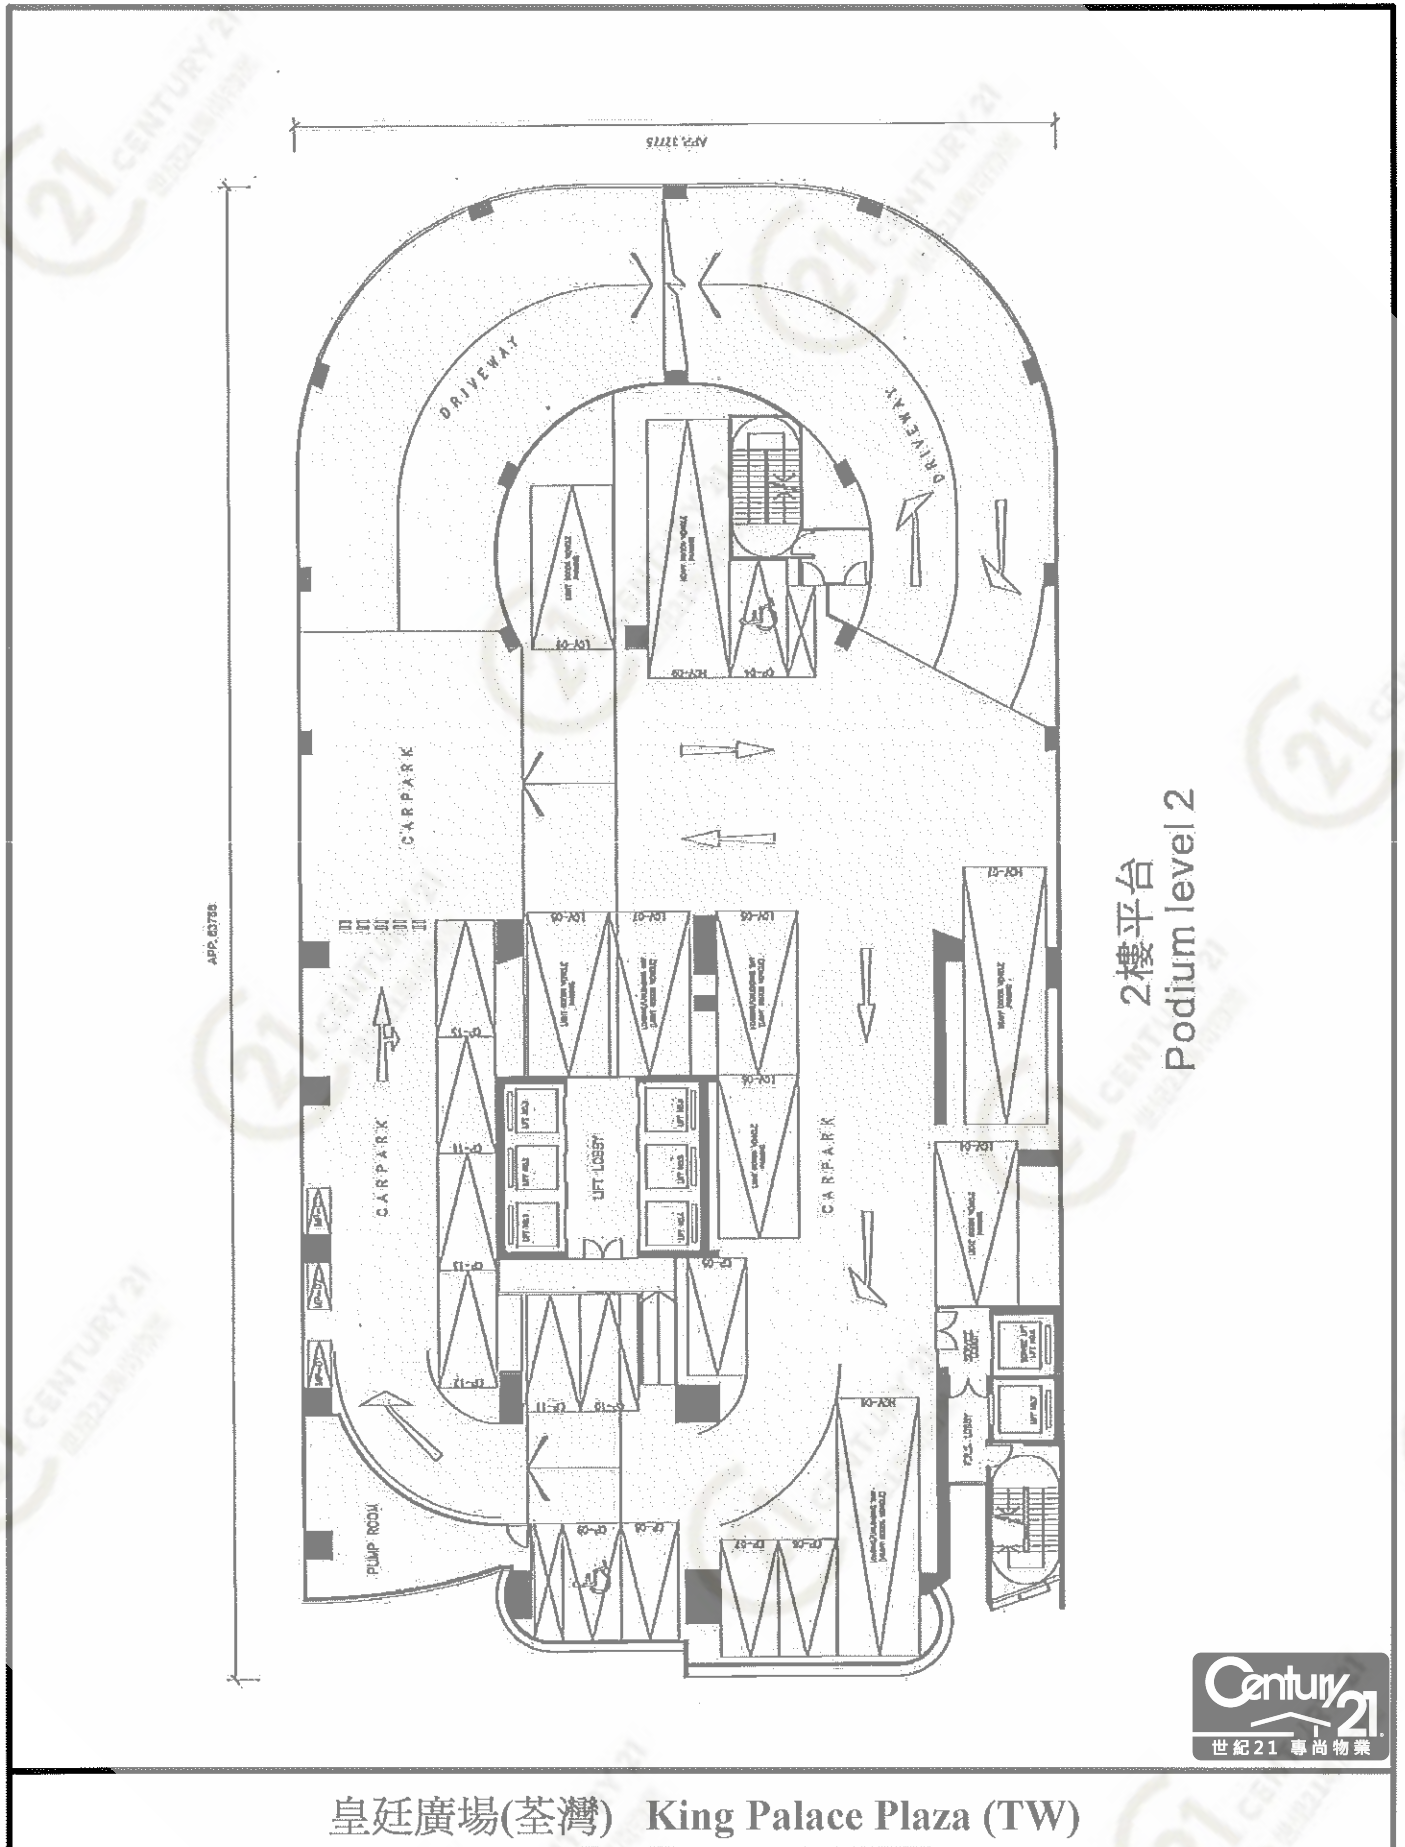

26樓平面圖
26th Floor Plan

皇廷廣場(荃灣) King Palace Plaza (TW)

NOT TO SCALE, FOR IDENTIFICATION PURPOSE ONLY

圖中所有數據比例，一概只作參考之用

平面圖

Floor Plan

27樓平面圖
27th Floor Plan

皇廷廣場(荃灣) King Palace Plaza (TW)

NOT TO SCALE, FOR IDENTIFICATION PURPOSE ONLY

圖中所有數據比例，一概只作參考之用

平面圖

Floor Plan

NOT TO SCALE, FOR IDENTIFICATION PURPOSE ONLY

圖中所有數據比例, 一概只作參考之用

2樓平台
Podium level 2

皇廷廣場(荃灣) King Palace Plaza (TW)

NOT TO SCALE, FOR IDENTIFICATION PURPOSE ONLY

圖中所有數據比例，一概只作參考之用

平面圖

Floor Plan

NOT TO SCALE, FOR IDENTIFICATION PURPOSE ONLY

圖中所有數據比例，一概只作參考之用

平面圖

Floor Plan

39樓平面圖
39th Floor Plan

皇廷廣場(荃灣) King Palace Plaza (TW)

NOT TO SCALE, FOR IDENTIFICATION PURPOSE ONLY

圖中所有數據比例，一概只作參考之用

平面圖

Floor Plan

NOT TO SCALE, FOR IDENTIFICATION PURPOSE ONLY

圖中所有數據比例，一概只作參考之用