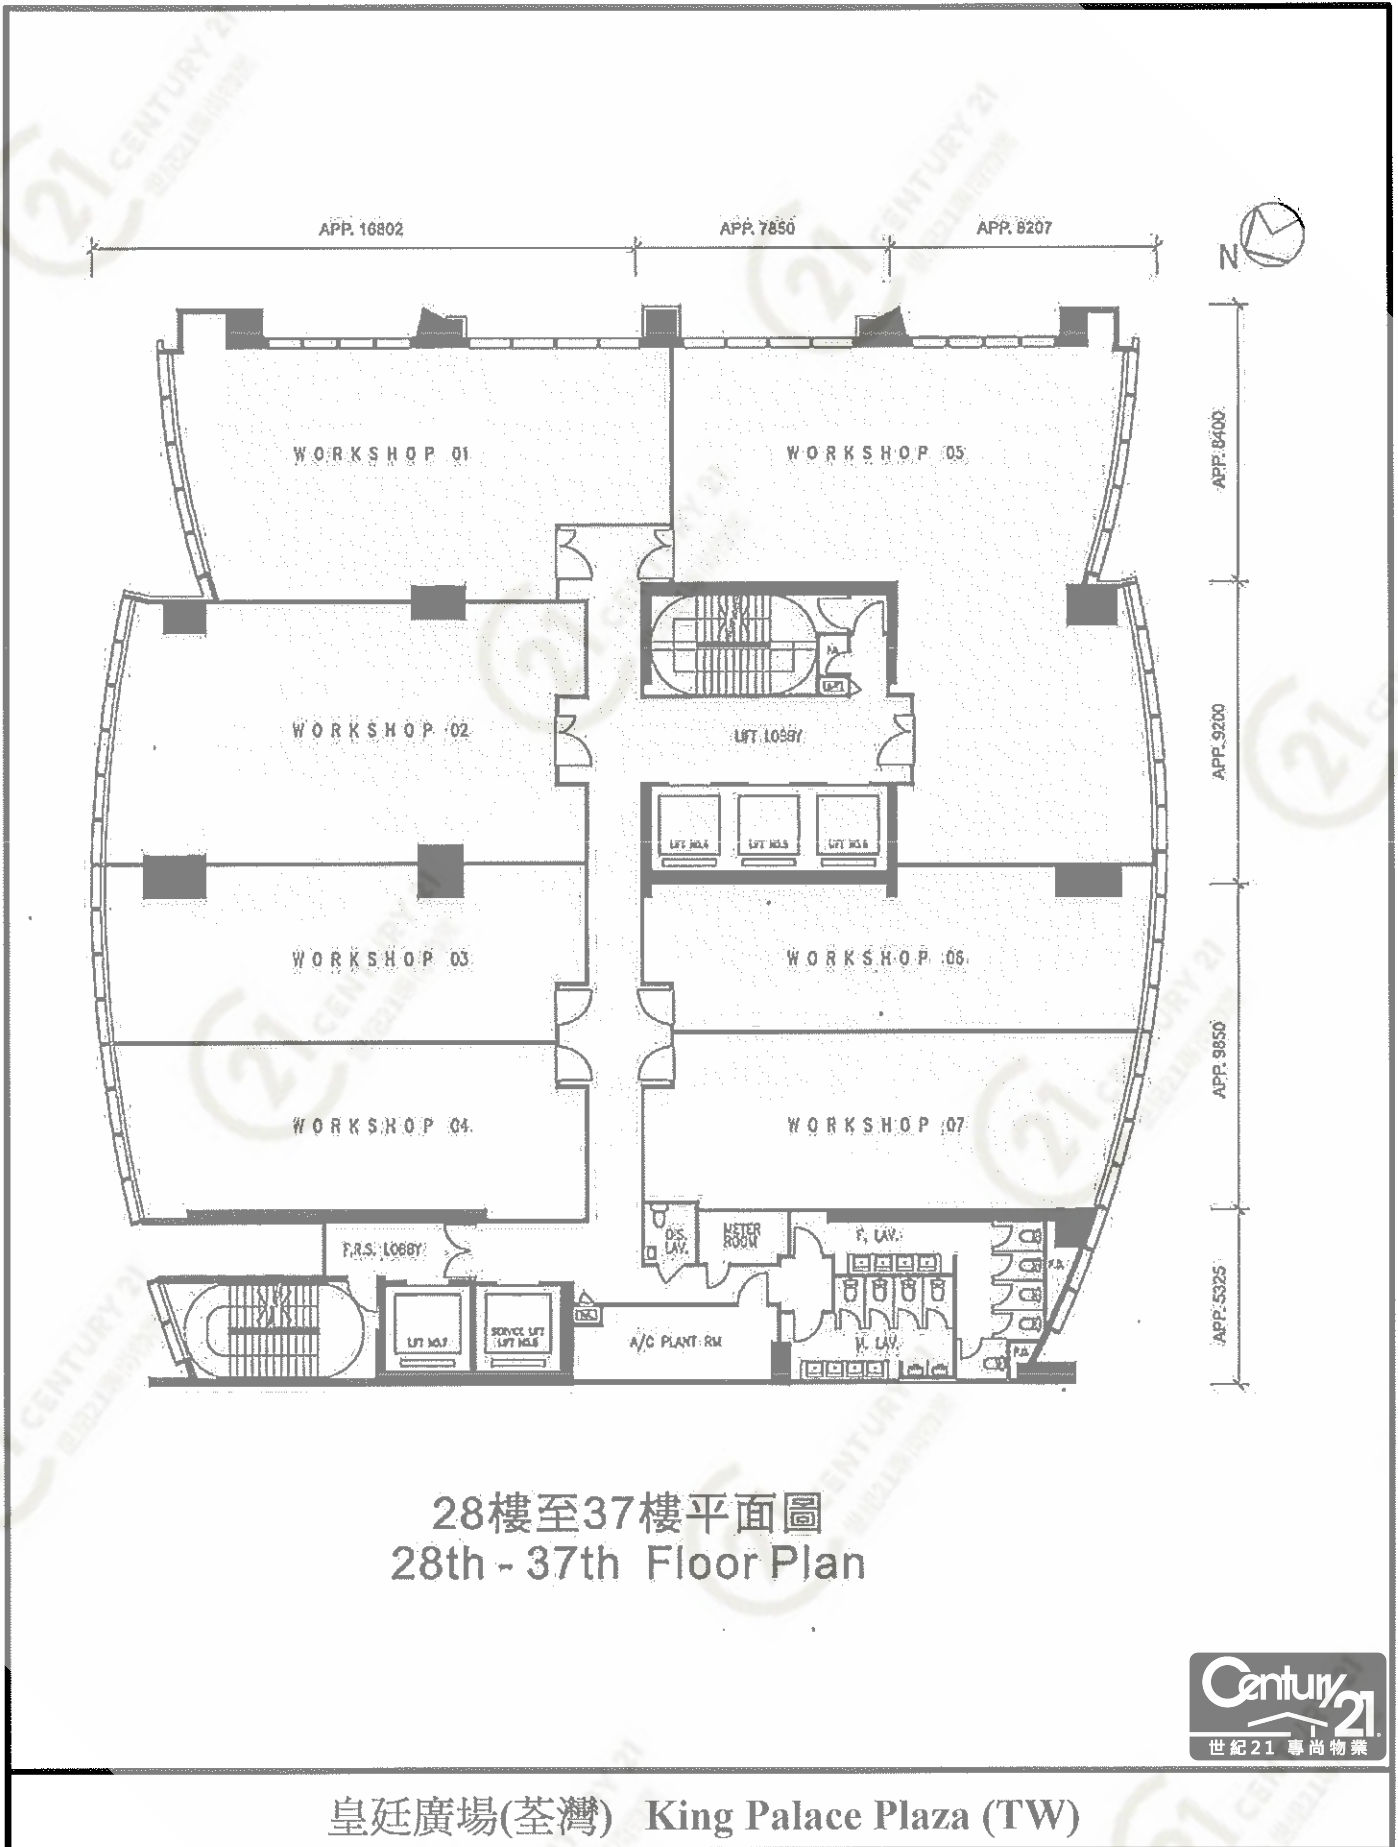

平面圖

Floor Plan

19樓至23樓平面圖
19th & 23rd Floor Plan

皇廷廣場(荃灣) King Palace Plaza (TW)

NOT TO SCALE, FOR IDENTIFICATION PURPOSE ONLY

圖中所有數據比例, 一概只作參考之用

1樓平台
Podium level 1

皇廷廣場(荃灣) King Palace Plaza (TW)

NOT TO SCALE, FOR IDENTIFICATION PURPOSE ONLY

圖中所有數據比例, 一概只作參考之用

平面圖

Floor Plan

NOT TO SCALE, FOR IDENTIFICATION PURPOSE ONLY

圖中所有數據比例，一概只作參考之用

平面圖

Floor Plan

26樓平面圖
26th Floor Plan

皇廷廣場(荃灣) King Palace Plaza (TW)

NOT TO SCALE, FOR IDENTIFICATION PURPOSE ONLY

圖中所有數據比例，一概只作參考之用

平面圖

Floor Plan

27樓平面圖
27th Floor Plan

皇廷廣場(荃灣) King Palace Plaza (TW)

NOT TO SCALE, FOR IDENTIFICATION PURPOSE ONLY

圖中所有數據比例，一概只作參考之用

平面圖

Floor Plan

NOT TO SCALE, FOR IDENTIFICATION PURPOSE ONLY

圖中所有數據比例, 一概只作參考之用

2樓平台
Podium level 2

皇廷廣場(荃灣) King Palace Plaza (TW)