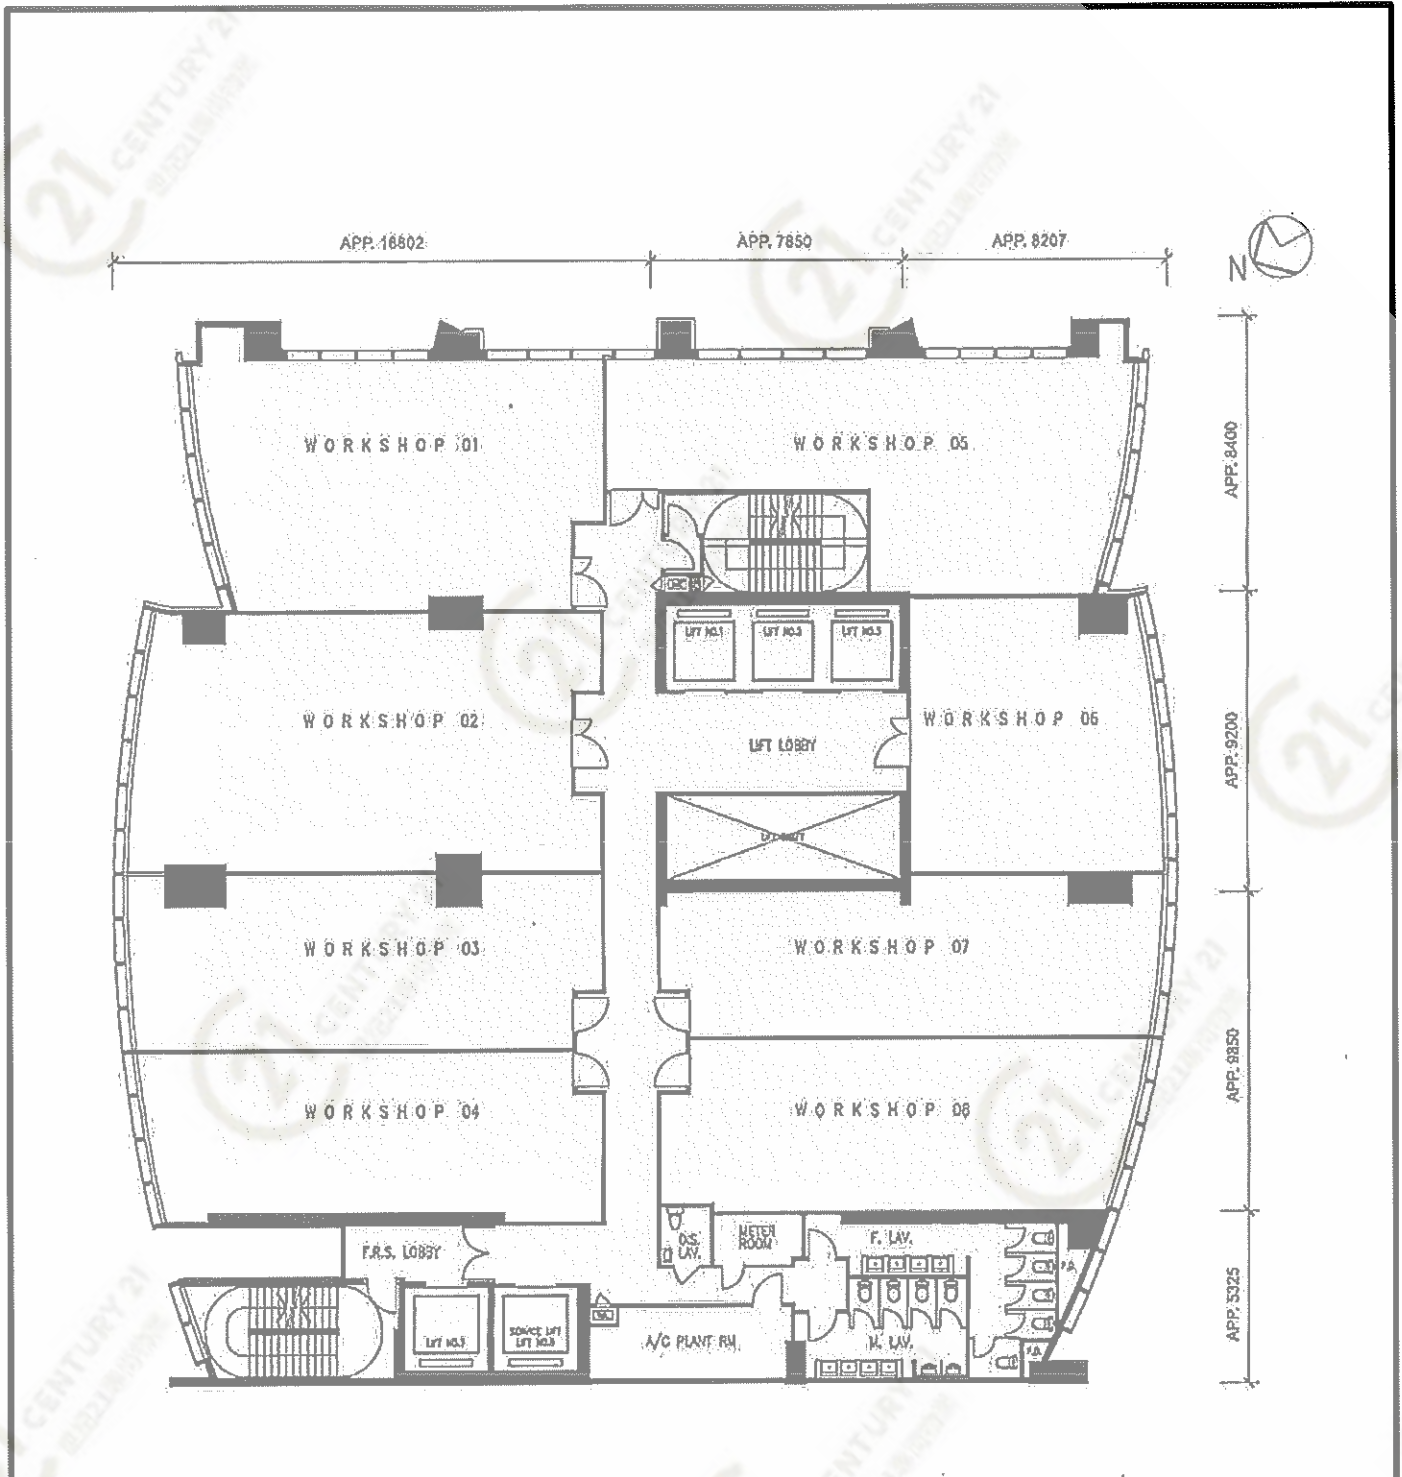

平面圖

Floor Plan

19樓至23樓平面圖
19th & 23rd Floor Plan

皇廷廣場(荃灣) King Palace Plaza (TW)

NOT TO SCALE, FOR IDENTIFICATION PURPOSE ONLY

圖中所有數據比例, 一概只作參考之用

1樓平台
Podium level 1

皇廷廣場(荃灣) King Palace Plaza (TW)

NOT TO SCALE, FOR IDENTIFICATION PURPOSE ONLY

圖中所有數據比例, 一概只作參考之用

平面圖

Floor Plan

NOT TO SCALE, FOR IDENTIFICATION PURPOSE ONLY

圖中所有數據比例，一概只作參考之用

平面圖

Floor Plan

26樓平面圖
26th Floor Plan

皇廷廣場(荃灣) King Palace Plaza (TW)

NOT TO SCALE, FOR IDENTIFICATION PURPOSE ONLY

圖中所有數據比例，一概只作參考之用

平面圖

Floor Plan

27樓平面圖
27th Floor Plan

皇廷廣場(荃灣) King Palace Plaza (TW)

NOT TO SCALE, FOR IDENTIFICATION PURPOSE ONLY

圖中所有數據比例，一概只作參考之用

平面圖

Floor Plan

NOT TO SCALE, FOR IDENTIFICATION PURPOSE ONLY

圖中所有數據比例, 一概只作參考之用

2樓平台
Podium level 2

皇廷廣場(荃灣) King Palace Plaza (TW)