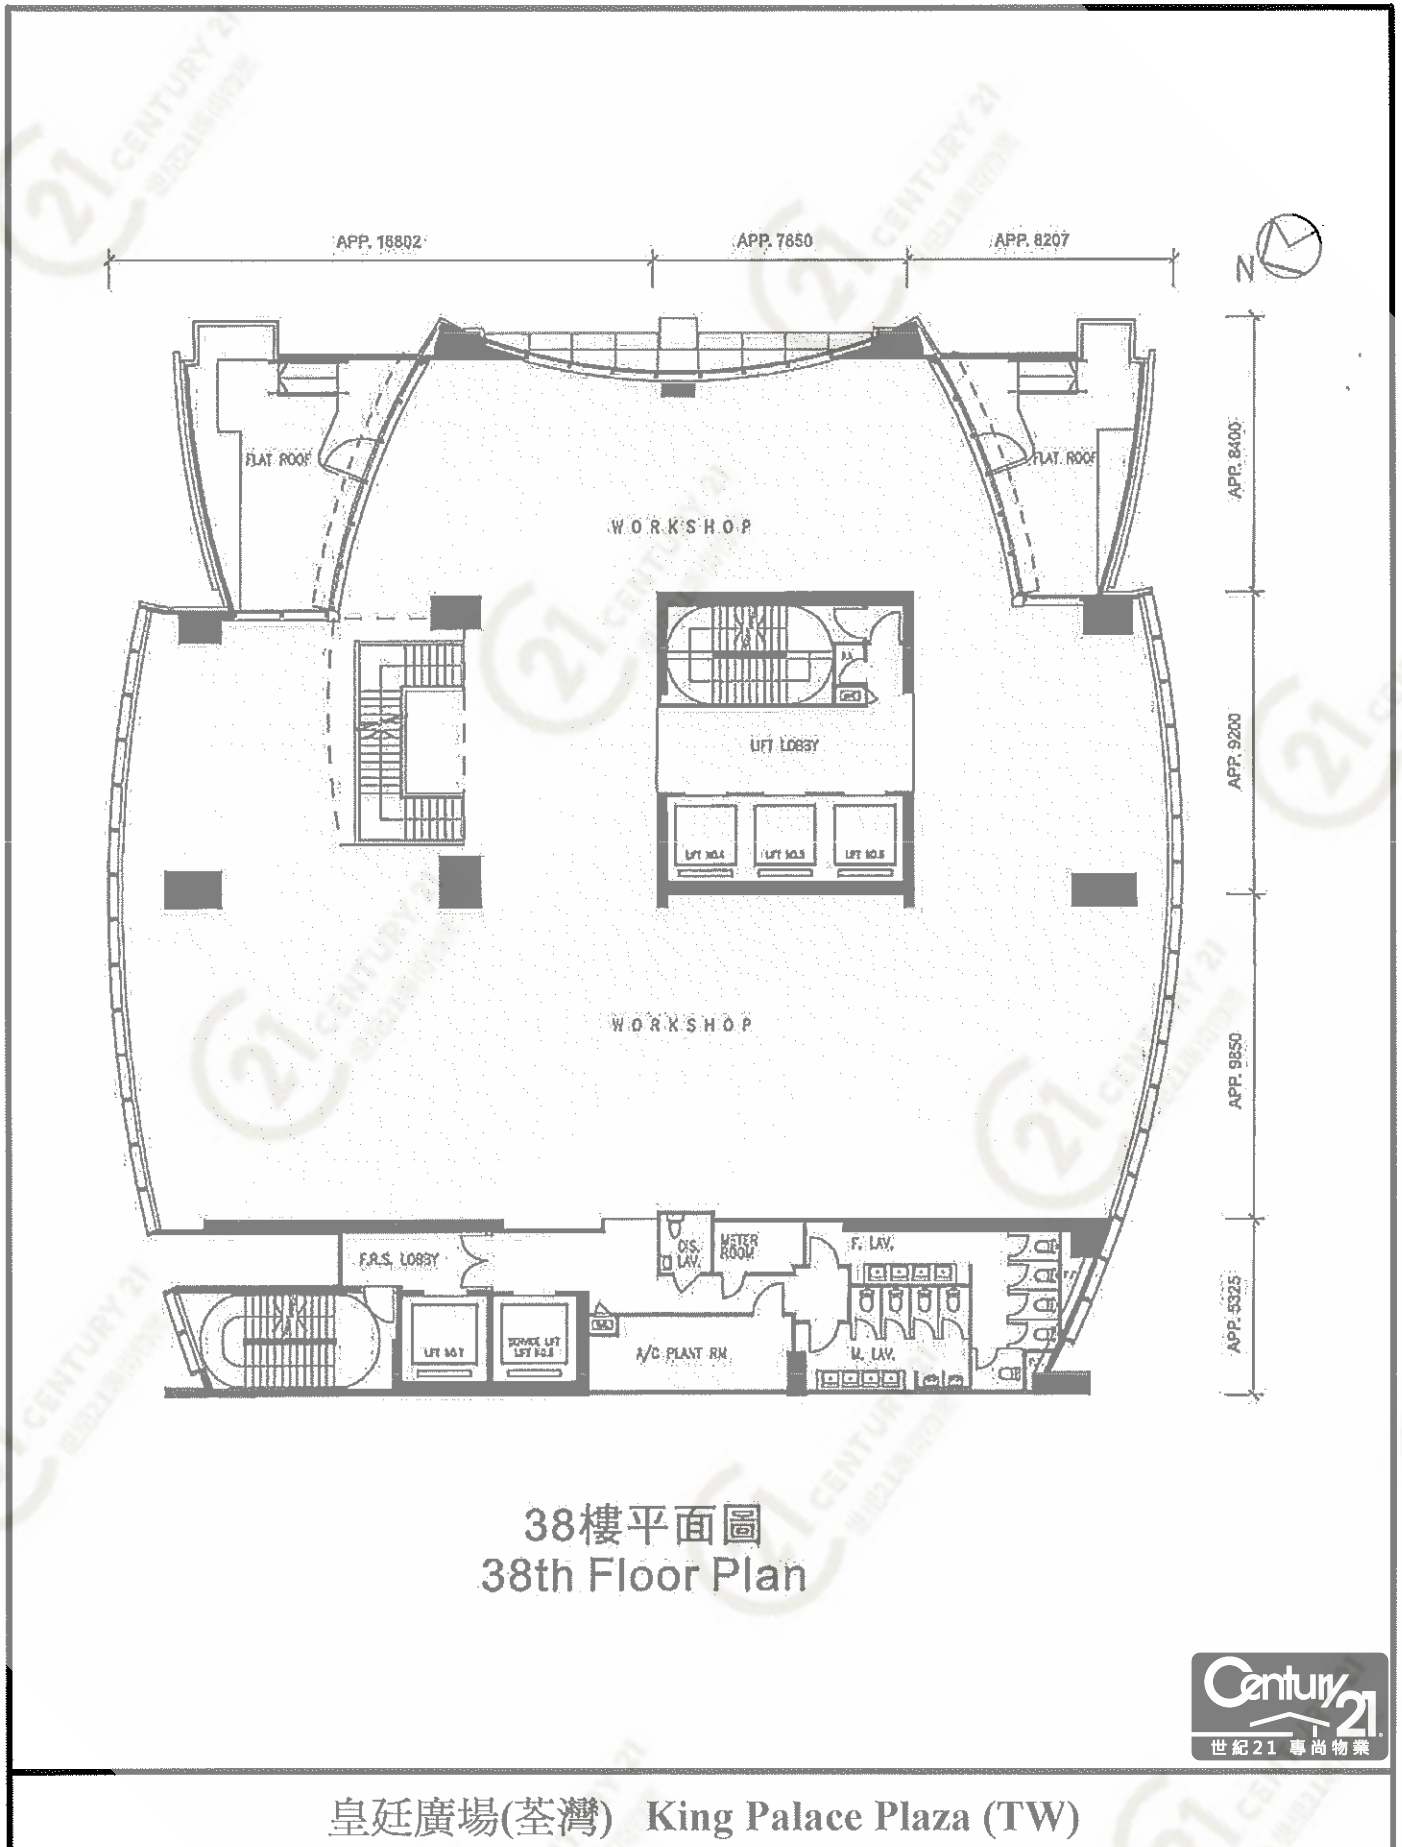

平面圖

Floor Plan

19樓至23樓平面圖
19th & 23rd Floor Plan

皇廷廣場(荃灣) King Palace Plaza (TW)

NOT TO SCALE, FOR IDENTIFICATION PURPOSE ONLY

圖中所有數據比例, 一概只作參考之用

1樓平台
Podium level 1

皇廷廣場(荃灣) King Palace Plaza (TW)

26樓平面圖
26th Floor Plan

皇廷廣場(荃灣) King Palace Plaza (TW)

NOT TO SCALE, FOR IDENTIFICATION PURPOSE ONLY

圖中所有數據比例，一概只作參考之用

平面圖

Floor Plan

27樓平面圖
27th Floor Plan

皇廷廣場(荃灣) King Palace Plaza (TW)

NOT TO SCALE, FOR IDENTIFICATION PURPOSE ONLY

圖中所有數據比例，一概只作參考之用

平面圖

Floor Plan

NOT TO SCALE, FOR IDENTIFICATION PURPOSE ONLY

圖中所有數據比例, 一概只作參考之用

2樓平台
Podium level 2

皇廷廣場(荃灣) King Palace Plaza (TW)

NOT TO SCALE, FOR IDENTIFICATION PURPOSE ONLY

圖中所有數據比例，一概只作參考之用

平面圖

Floor Plan

NOT TO SCALE, FOR IDENTIFICATION PURPOSE ONLY

圖中所有數據比例，一概只作參考之用

平面圖

Floor Plan