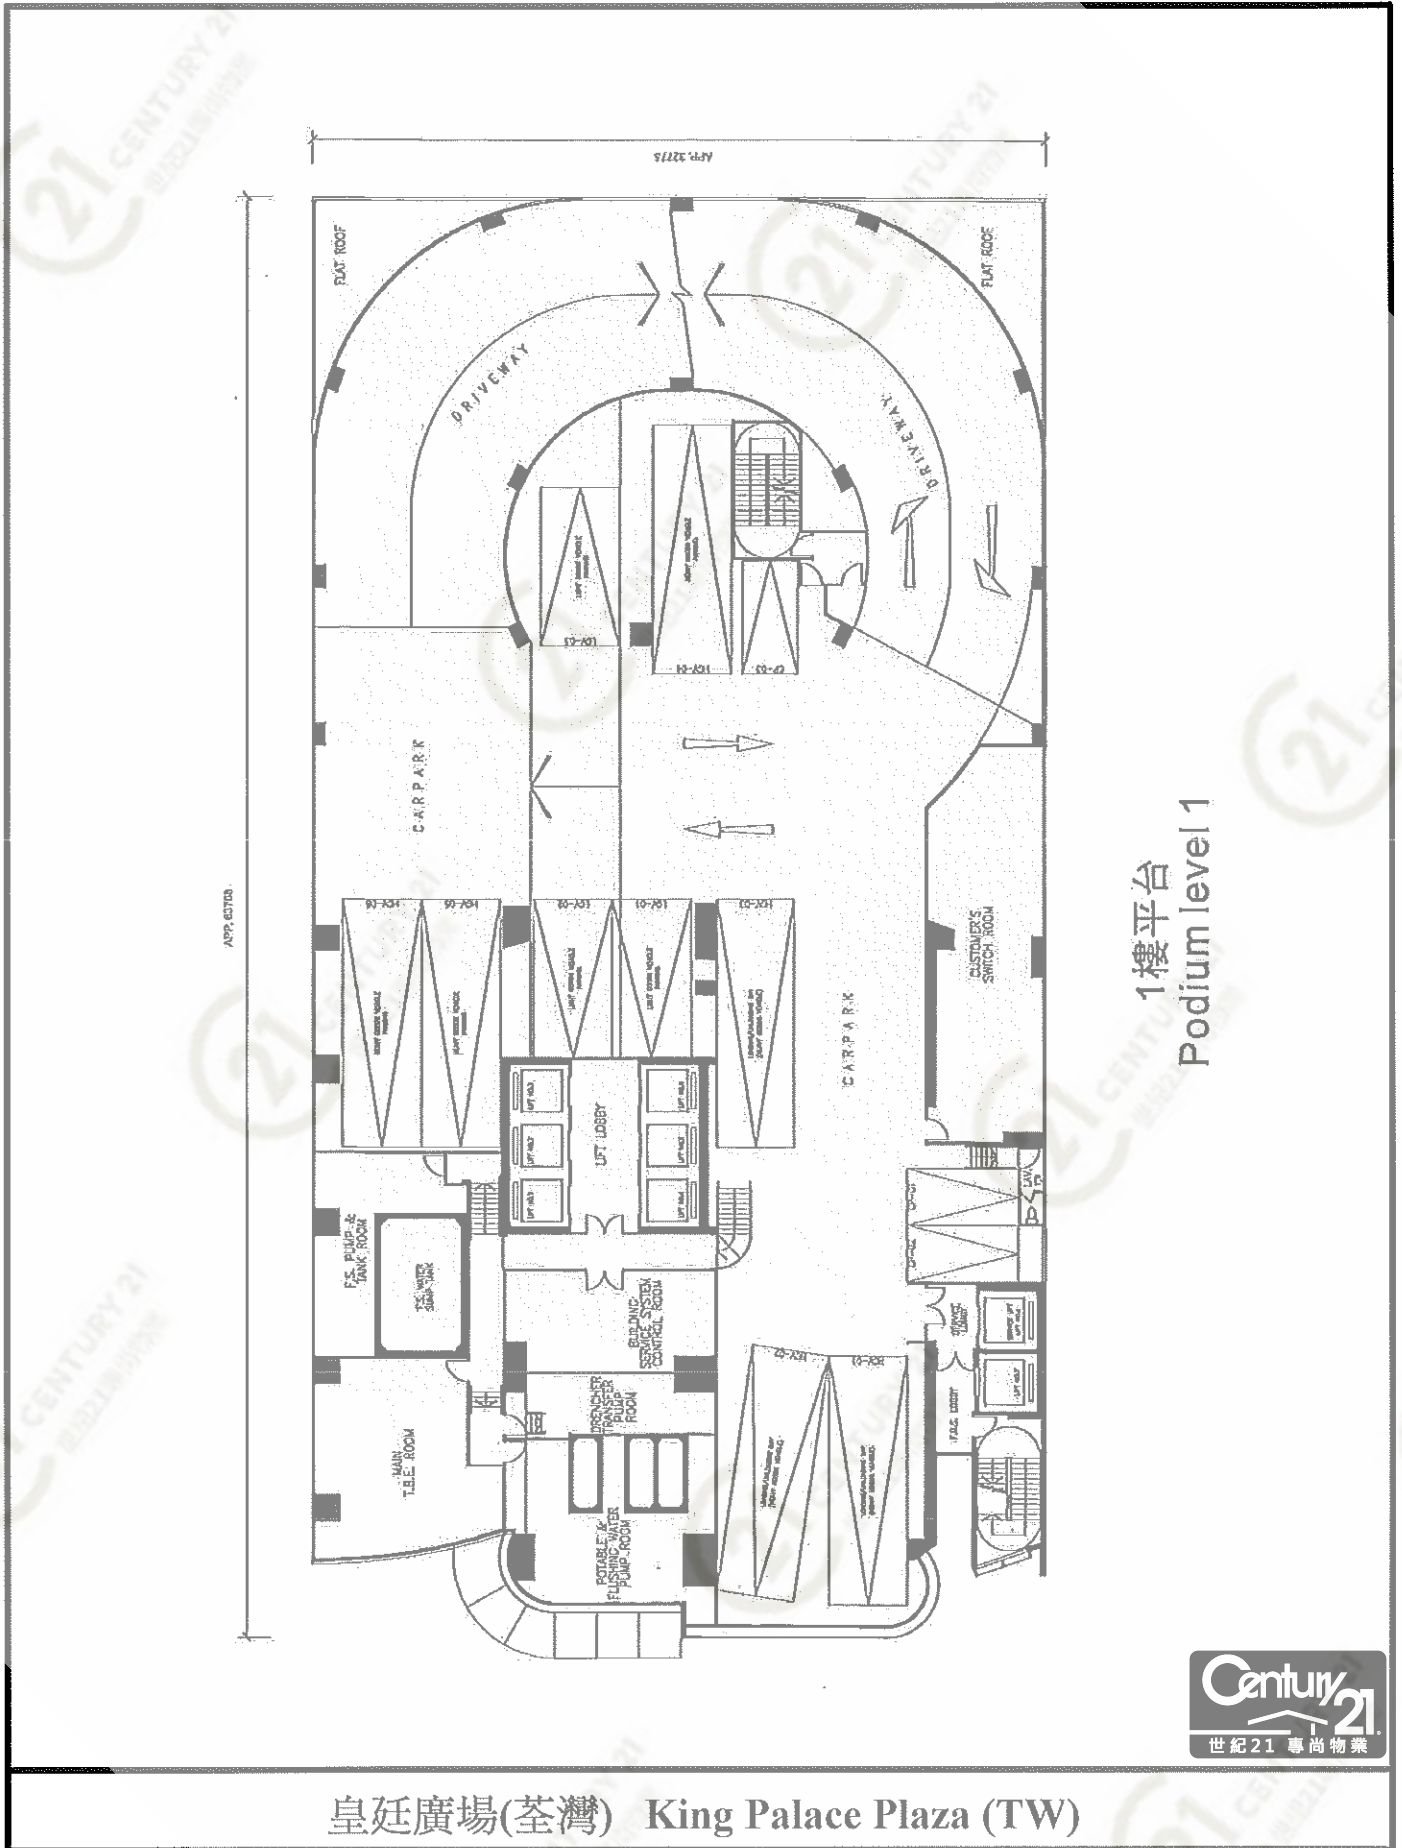

平面圖

Floor Plan

19樓至23樓平面圖
19th & 23rd Floor Plan

皇廷廣場(荃灣) King Palace Plaza (TW)

NOT TO SCALE, FOR IDENTIFICATION PURPOSE ONLY

圖中所有數據比例, 一概只作參考之用

1樓平台
Podium level 1

皇廷廣場(荃灣) King Palace Plaza (TW)

NOT TO SCALE, FOR IDENTIFICATION PURPOSE ONLY

圖中所有數據比例, 一概只作參考之用

平面圖

Floor Plan

NOT TO SCALE, FOR IDENTIFICATION PURPOSE ONLY

圖中所有數據比例，一概只作參考之用

平面圖

Floor Plan

26樓平面圖
26th Floor Plan

皇廷廣場(荃灣) King Palace Plaza (TW)

NOT TO SCALE, FOR IDENTIFICATION PURPOSE ONLY

圖中所有數據比例，一概只作參考之用

平面圖

Floor Plan

27樓平面圖
27th Floor Plan

皇廷廣場(荃灣) King Palace Plaza (TW)

NOT TO SCALE, FOR IDENTIFICATION PURPOSE ONLY

圖中所有數據比例，一概只作參考之用

平面圖

Floor Plan

NOT TO SCALE, FOR IDENTIFICATION PURPOSE ONLY

圖中所有數據比例, 一概只作參考之用

2樓平台
Podium level 2

皇廷廣場(荃灣) King Palace Plaza (TW)