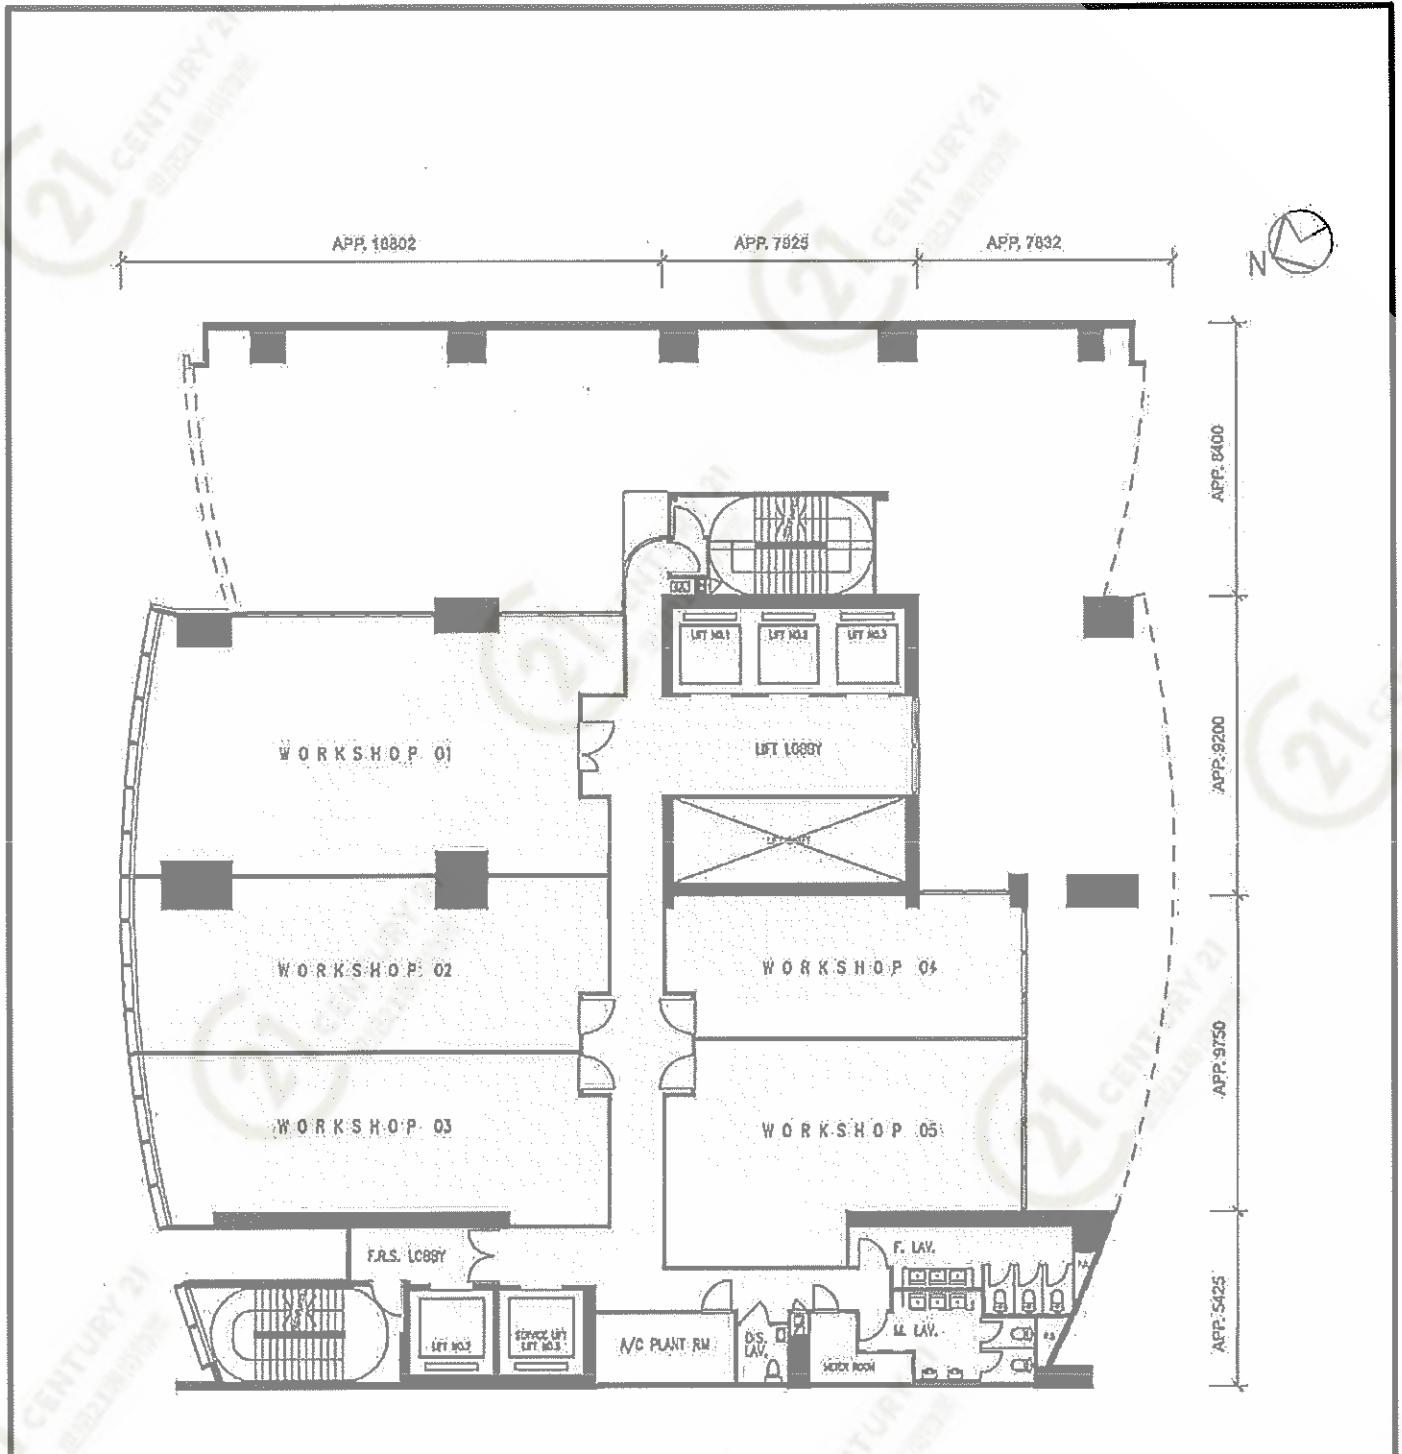

39樓平面圖
39th Floor Plan

皇廷廣場(荃灣) King Palace Plaza (TW)

NOT TO SCALE, FOR IDENTIFICATION PURPOSE ONLY

圖中所有數據比例，一概只作參考之用

平面圖

Floor Plan

NOT TO SCALE, FOR IDENTIFICATION PURPOSE ONLY

圖中所有數據比例，一概只作參考之用

平面圖

Floor Plan

8樓、11樓及16樓平面圖
8th, 11th, 16th Floor Plan

皇廷廣場(荃灣) King Palace Plaza (TW)

NOT TO SCALE, FOR IDENTIFICATION PURPOSE ONLY

圖中所有數據比例，一概只作參考之用

平面圖

Floor Plan

9樓、10樓、12樓、15樓、17樓及18樓平面圖
9th, 10th, 12th, 15th, 17th & 18th Floor Plan

皇廷廣場(荃灣) King Palace Plaza (TW)

NOT TO SCALE, FOR IDENTIFICATION PURPOSE ONLY

圖中所有數據比例, 一概只作參考之用

平面圖

Floor Plan

地下平面圖
Ground Floor Plan

皇廷廣場(荃灣) King Palace Plaza (TW)

NOT TO SCALE, FOR IDENTIFICATION PURPOSE ONLY

圖中所有數據比例，一概只作參考之用

平面圖

Floor Plan

NOT TO SCALE, FOR IDENTIFICATION PURPOSE ONLY

圖中所有數據比例, 一概只作參考之用

外觀圖