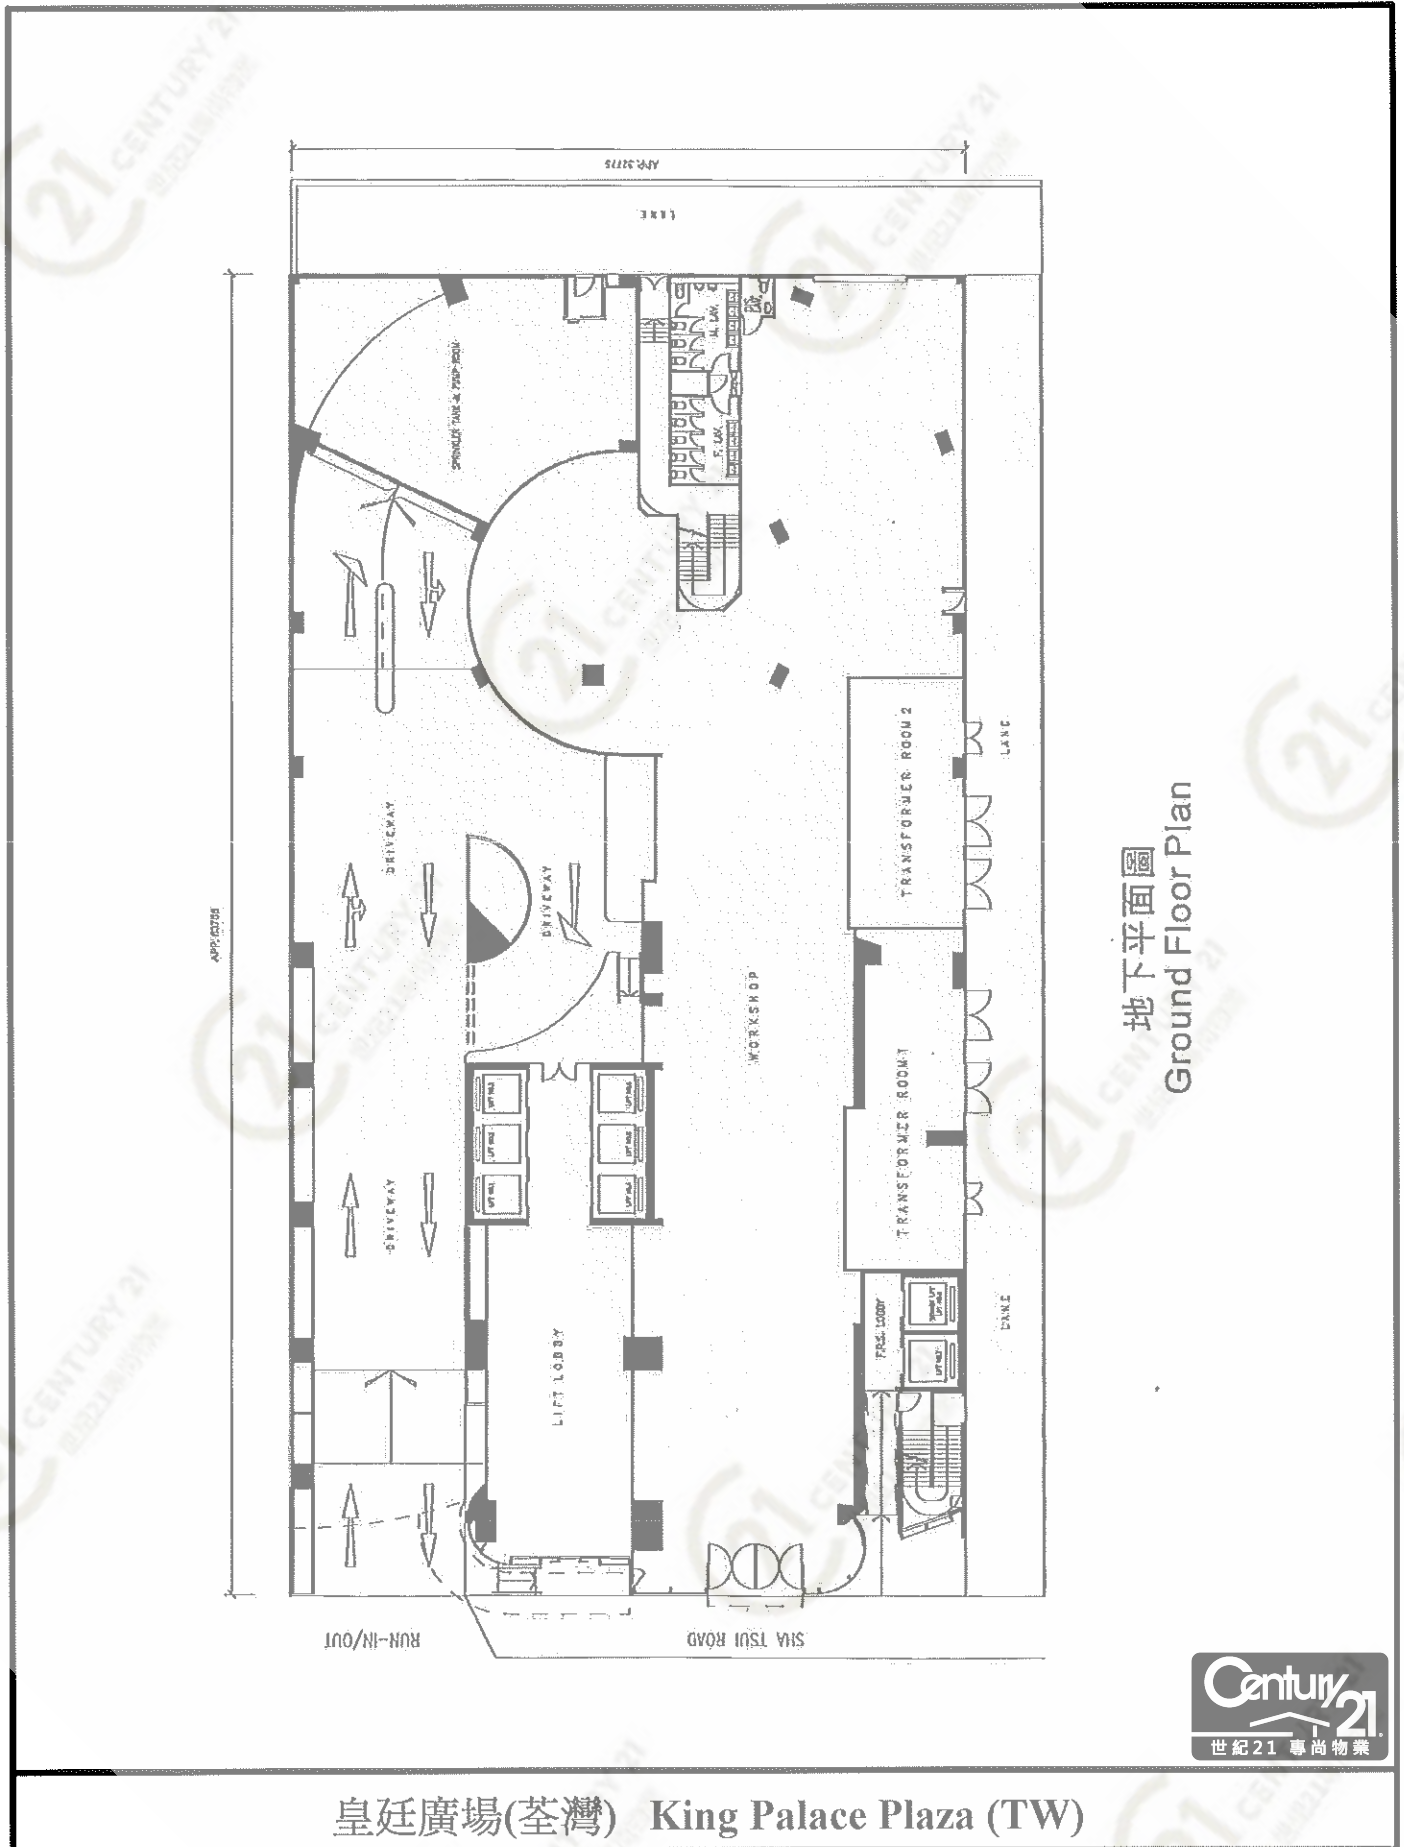

39樓平面圖
39th Floor Plan

皇廷廣場(荃灣) King Palace Plaza (TW)

NOT TO SCALE, FOR IDENTIFICATION PURPOSE ONLY

圖中所有數據比例，一概只作參考之用

平面圖

Floor Plan

NOT TO SCALE, FOR IDENTIFICATION PURPOSE ONLY

圖中所有數據比例，一概只作參考之用

平面圖

Floor Plan

8樓、11樓及16樓平面圖
8th, 11th, 16th Floor Plan

皇廷廣場(荃灣) King Palace Plaza (TW)

NOT TO SCALE, FOR IDENTIFICATION PURPOSE ONLY

圖中所有數據比例，一概只作參考之用

平面圖

Floor Plan

9樓、10樓、12樓、15樓、17樓及18樓平面圖
9th, 10th, 12th, 15th, 17th & 18th Floor Plan

皇廷廣場(荃灣) King Palace Plaza (TW)

NOT TO SCALE, FOR IDENTIFICATION PURPOSE ONLY

圖中所有數據比例, 一概只作參考之用

平面圖

Floor Plan

地下平面圖
Ground Floor Plan

皇廷廣場(荃灣) King Palace Plaza (TW)

NOT TO SCALE, FOR IDENTIFICATION PURPOSE ONLY

圖中所有數據比例，一概只作參考之用

平面圖

Floor Plan

NOT TO SCALE, FOR IDENTIFICATION PURPOSE ONLY

圖中所有數據比例, 一概只作參考之用

外觀圖