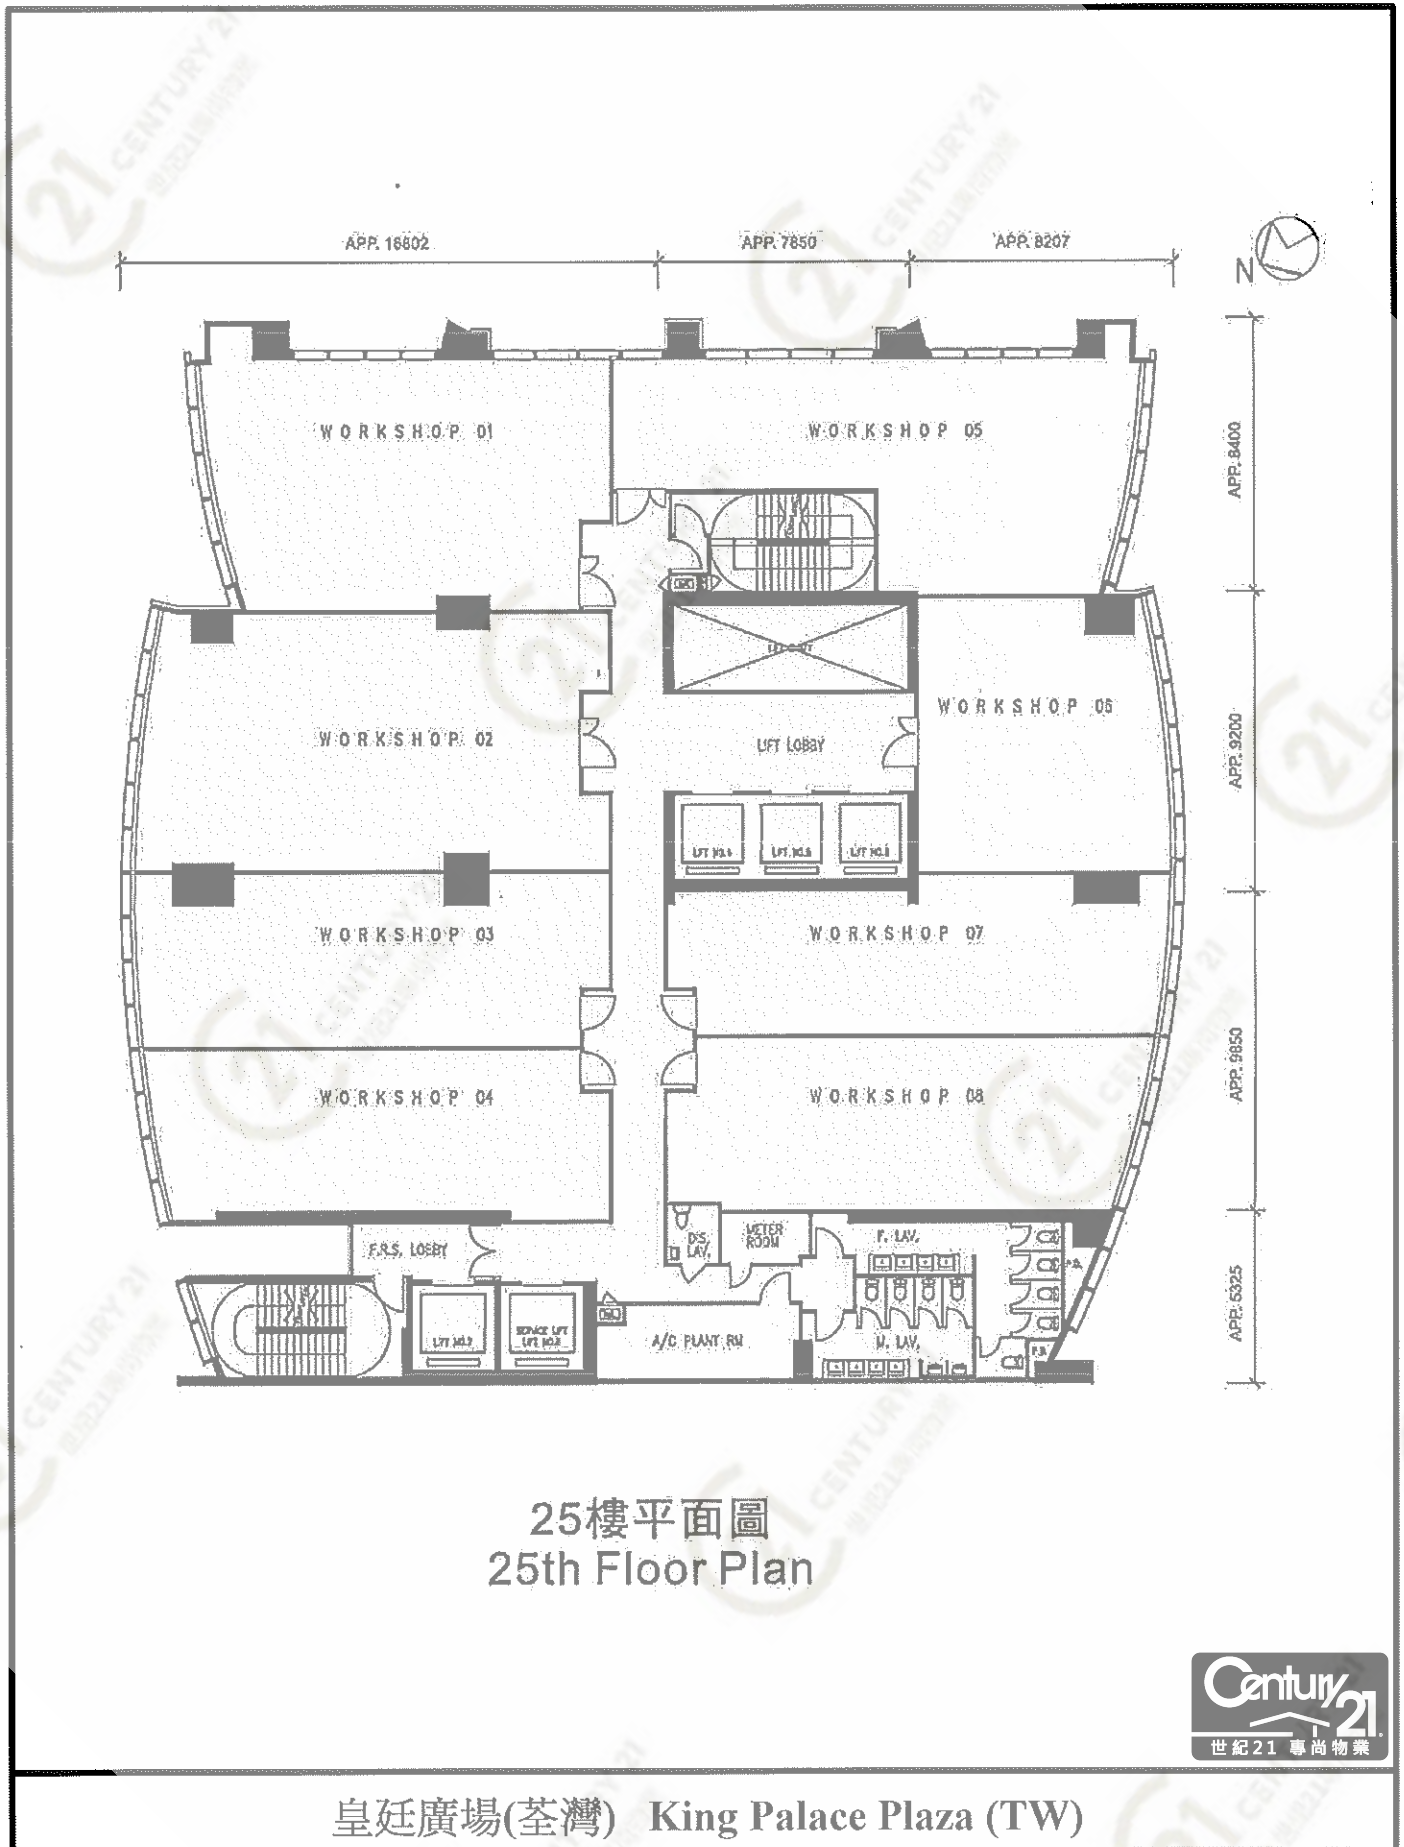

平面圖

Floor Plan

19樓至23樓平面圖
19th & 23rd Floor Plan

皇廷廣場(荃灣) King Palace Plaza (TW)

NOT TO SCALE, FOR IDENTIFICATION PURPOSE ONLY

圖中所有數據比例, 一概只作參考之用

1樓平台
Podium level 1

皇廷廣場(荃灣) King Palace Plaza (TW)

NOT TO SCALE, FOR IDENTIFICATION PURPOSE ONLY

圖中所有數據比例, 一概只作參考之用

平面圖

Floor Plan

NOT TO SCALE, FOR IDENTIFICATION PURPOSE ONLY

圖中所有數據比例，一概只作參考之用

平面圖

Floor Plan

26樓平面圖
26th Floor Plan

皇廷廣場(荃灣) King Palace Plaza (TW)

NOT TO SCALE, FOR IDENTIFICATION PURPOSE ONLY

圖中所有數據比例，一概只作參考之用

平面圖

Floor Plan

27樓平面圖
27th Floor Plan

皇廷廣場(荃灣) King Palace Plaza (TW)

NOT TO SCALE, FOR IDENTIFICATION PURPOSE ONLY

圖中所有數據比例，一概只作參考之用

平面圖

Floor Plan

NOT TO SCALE, FOR IDENTIFICATION PURPOSE ONLY

圖中所有數據比例, 一概只作參考之用

2樓平台
Podium level 2

皇廷廣場(荃灣) King Palace Plaza (TW)