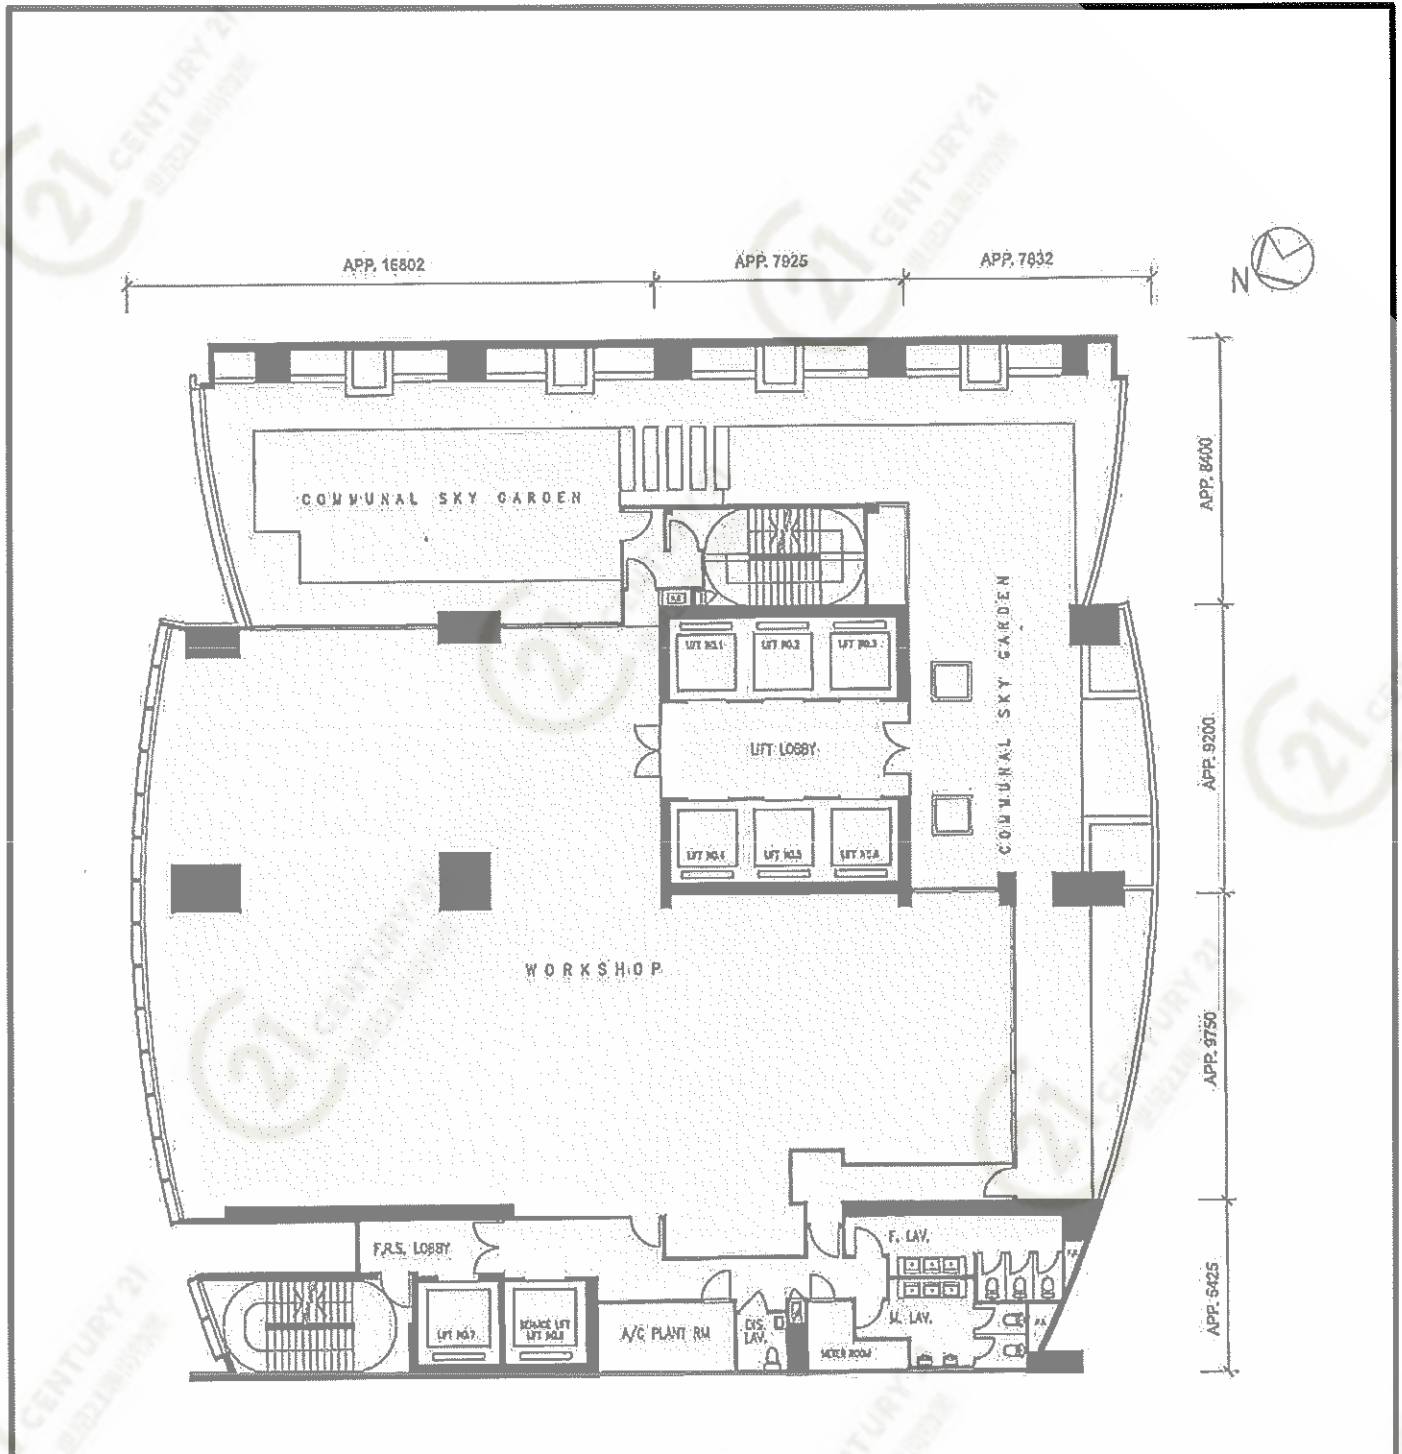

NOT TO SCALE, FOR IDENTIFICATION PURPOSE ONLY

圖中所有數據比例，一概只作參考之用

平面圖

Floor Plan

NOT TO SCALE, FOR IDENTIFICATION PURPOSE ONLY

圖中所有數據比例, 一概只作參考之用

2樓平台
Podium level 2

皇廷廣場(荃灣) King Palace Plaza (TW)

39樓平面圖
39th Floor Plan

皇廷廣場(荃灣) King Palace Plaza (TW)

NOT TO SCALE, FOR IDENTIFICATION PURPOSE ONLY

圖中所有數據比例，一概只作參考之用

平面圖

Floor Plan

NOT TO SCALE, FOR IDENTIFICATION PURPOSE ONLY

圖中所有數據比例，一概只作參考之用

平面圖

Floor Plan

8樓、11樓及16樓平面圖
8th, 11th, 16th Floor Plan

皇廷廣場(荃灣) King Palace Plaza (TW)

NOT TO SCALE, FOR IDENTIFICATION PURPOSE ONLY

圖中所有數據比例，一概只作參考之用

平面圖

Floor Plan

9樓、10樓、12樓、15樓、17樓及18樓平面圖
9th, 10th, 12th, 15th, 17th & 18th Floor Plan

皇廷廣場(荃灣) King Palace Plaza (TW)

NOT TO SCALE, FOR IDENTIFICATION PURPOSE ONLY

圖中所有數據比例, 一概只作參考之用

平面圖

Floor Plan

地下平面圖
Ground Floor Plan