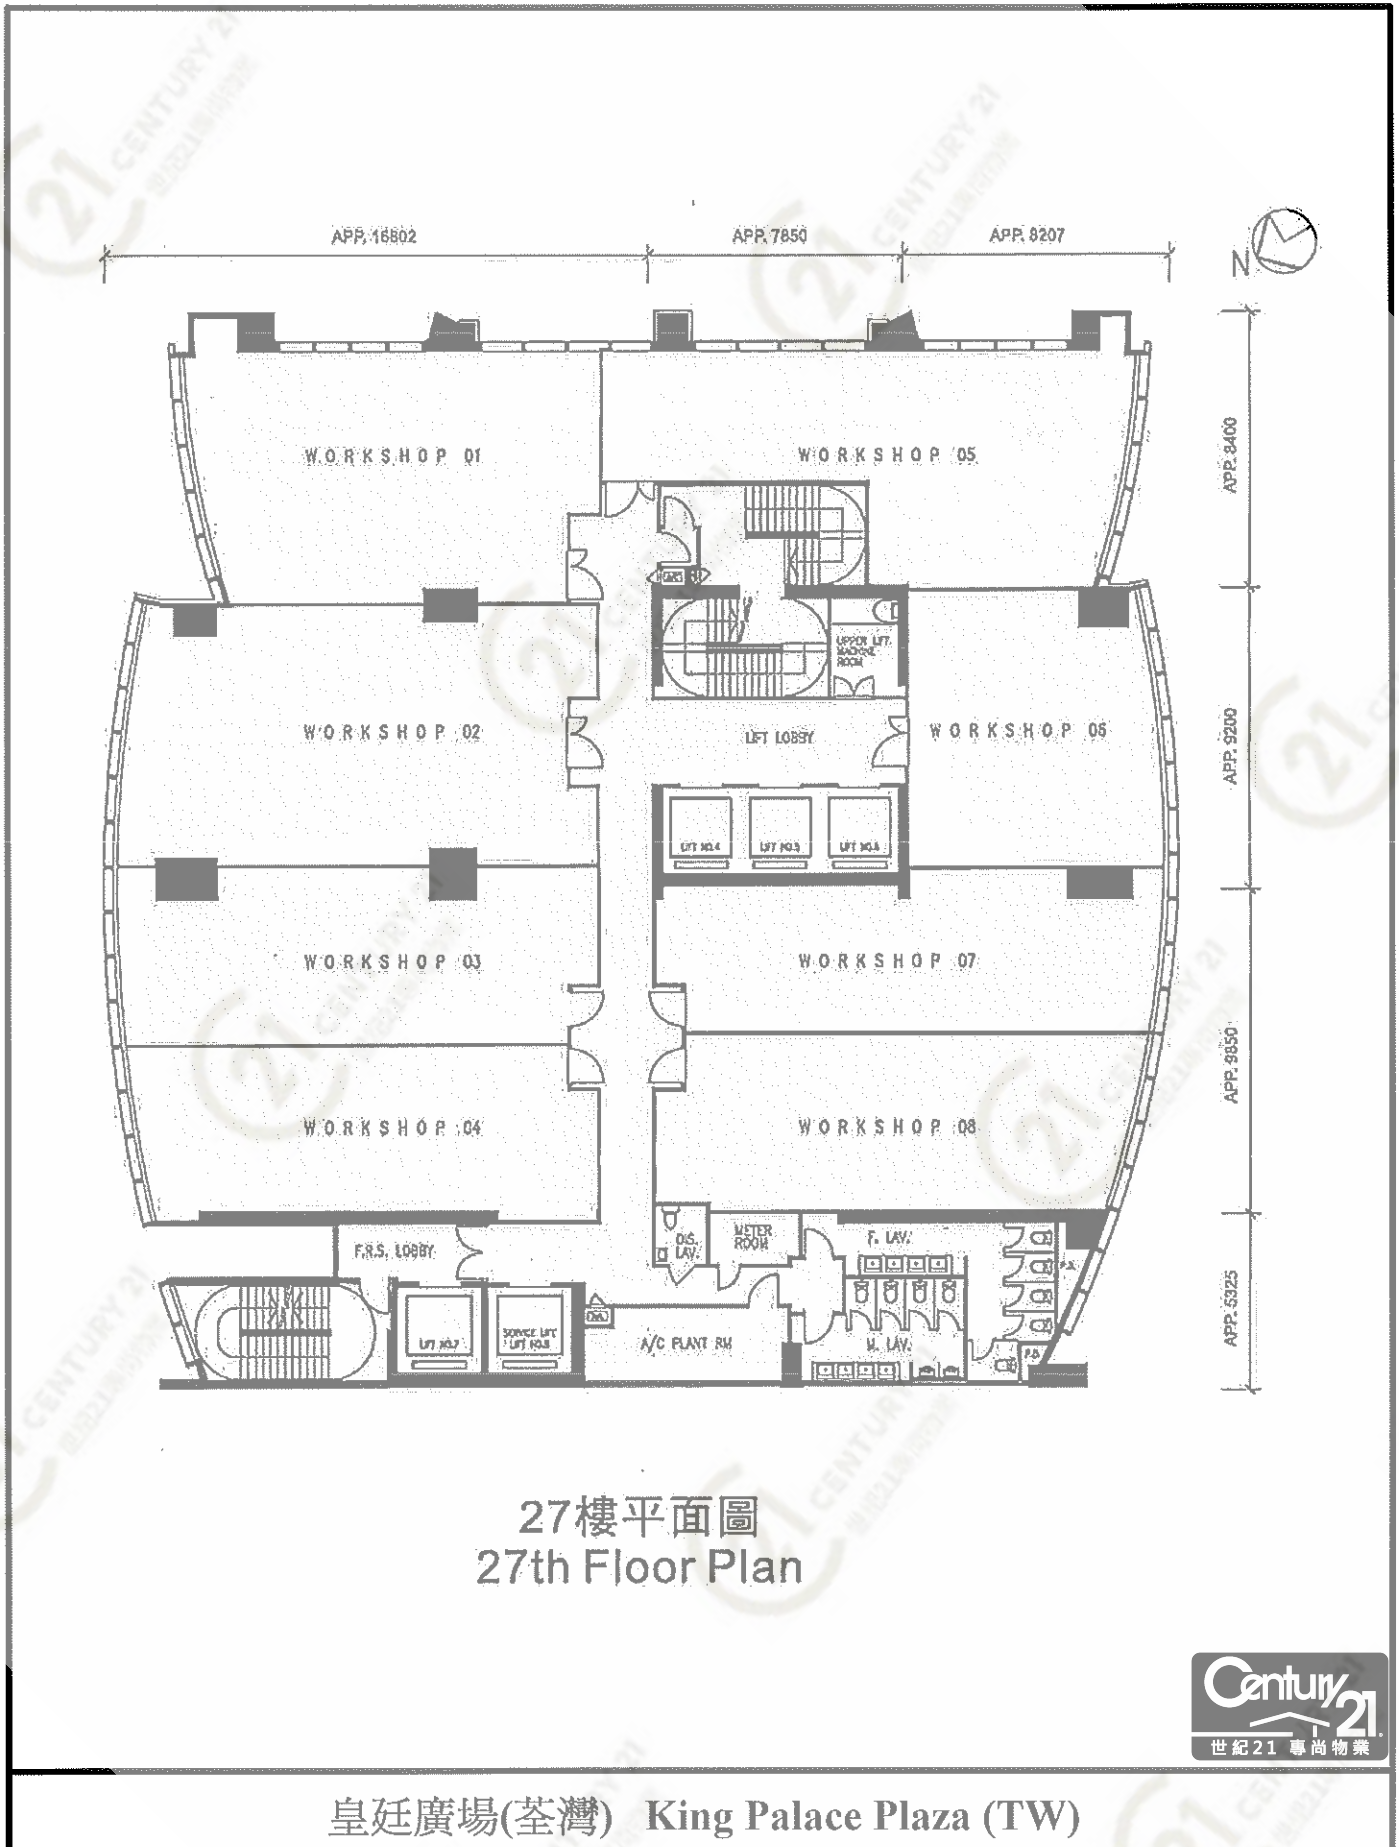

平面圖

Floor Plan

19樓至23樓平面圖
19th & 23rd Floor Plan

皇廷廣場(荃灣) King Palace Plaza (TW)

NOT TO SCALE, FOR IDENTIFICATION PURPOSE ONLY

圖中所有數據比例, 一概只作參考之用

1樓平台
Podium level 1

皇廷廣場(荃灣) King Palace Plaza (TW)

NOT TO SCALE, FOR IDENTIFICATION PURPOSE ONLY

圖中所有數據比例, 一概只作參考之用

平面圖

Floor Plan

NOT TO SCALE, FOR IDENTIFICATION PURPOSE ONLY

圖中所有數據比例，一概只作參考之用

平面圖

Floor Plan

26樓平面圖
26th Floor Plan

皇廷廣場(荃灣) King Palace Plaza (TW)

NOT TO SCALE, FOR IDENTIFICATION PURPOSE ONLY

圖中所有數據比例，一概只作參考之用

平面圖

Floor Plan

27樓平面圖
27th Floor Plan

皇廷廣場(荃灣) King Palace Plaza (TW)

NOT TO SCALE, FOR IDENTIFICATION PURPOSE ONLY

圖中所有數據比例，一概只作參考之用

平面圖

Floor Plan

NOT TO SCALE, FOR IDENTIFICATION PURPOSE ONLY

圖中所有數據比例, 一概只作參考之用

2樓平台
Podium level 2

皇廷廣場(荃灣) King Palace Plaza (TW)