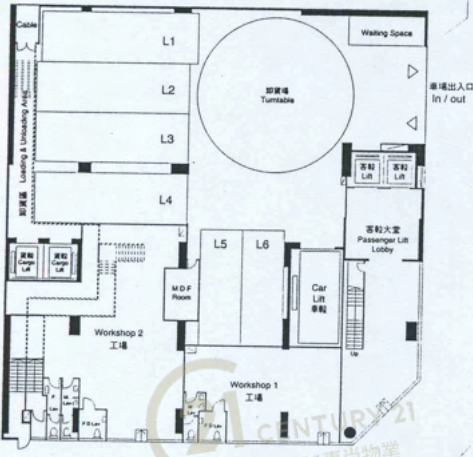

Clearing Height : 14ft 8in
Floor Loading : 150lbs psf

利寶時中心 Lemmi Centre

NOT TO SCALE, FOR IDENTIFICATION PURPOSE ONLY

圖中所有數據比例，一概只作參考之用

平面圖

Floor Plan

利寶時中心 Lemmi Centre

NOT TO SCALE, FOR IDENTIFICATION PURPOSE ONLY

圖中所有數據比例，一概只作參考之用

平面圖

Floor Plan

利寶時中心 Lemmi Centre

NOT TO SCALE, FOR IDENTIFICATION PURPOSE ONLY

圖中所有數據比例，一概只作參考之用

平面圖

Floor Plan

利寶時中心 Lemmi Ctr.

利寶時中心 Lemmi Centre

NOT TO SCALE, FOR IDENTIFICATION PURPOSE ONLY
圖中所有數據比例, 一概只作參考之用

平面圖

Floor Plan

利寶時中心 Lemmi Centre

NOT TO SCALE, FOR IDENTIFICATION PURPOSE ONLY

圖中所有數據比例，一概只作參考之用

平面圖

Floor Plan

G/F

利寶時中心 Lemmi Centre

NOT TO SCALE, FOR IDENTIFICATION PURPOSE ONLY

圖中所有數據比例，一概只作參考之用

平面圖

Floor Plan