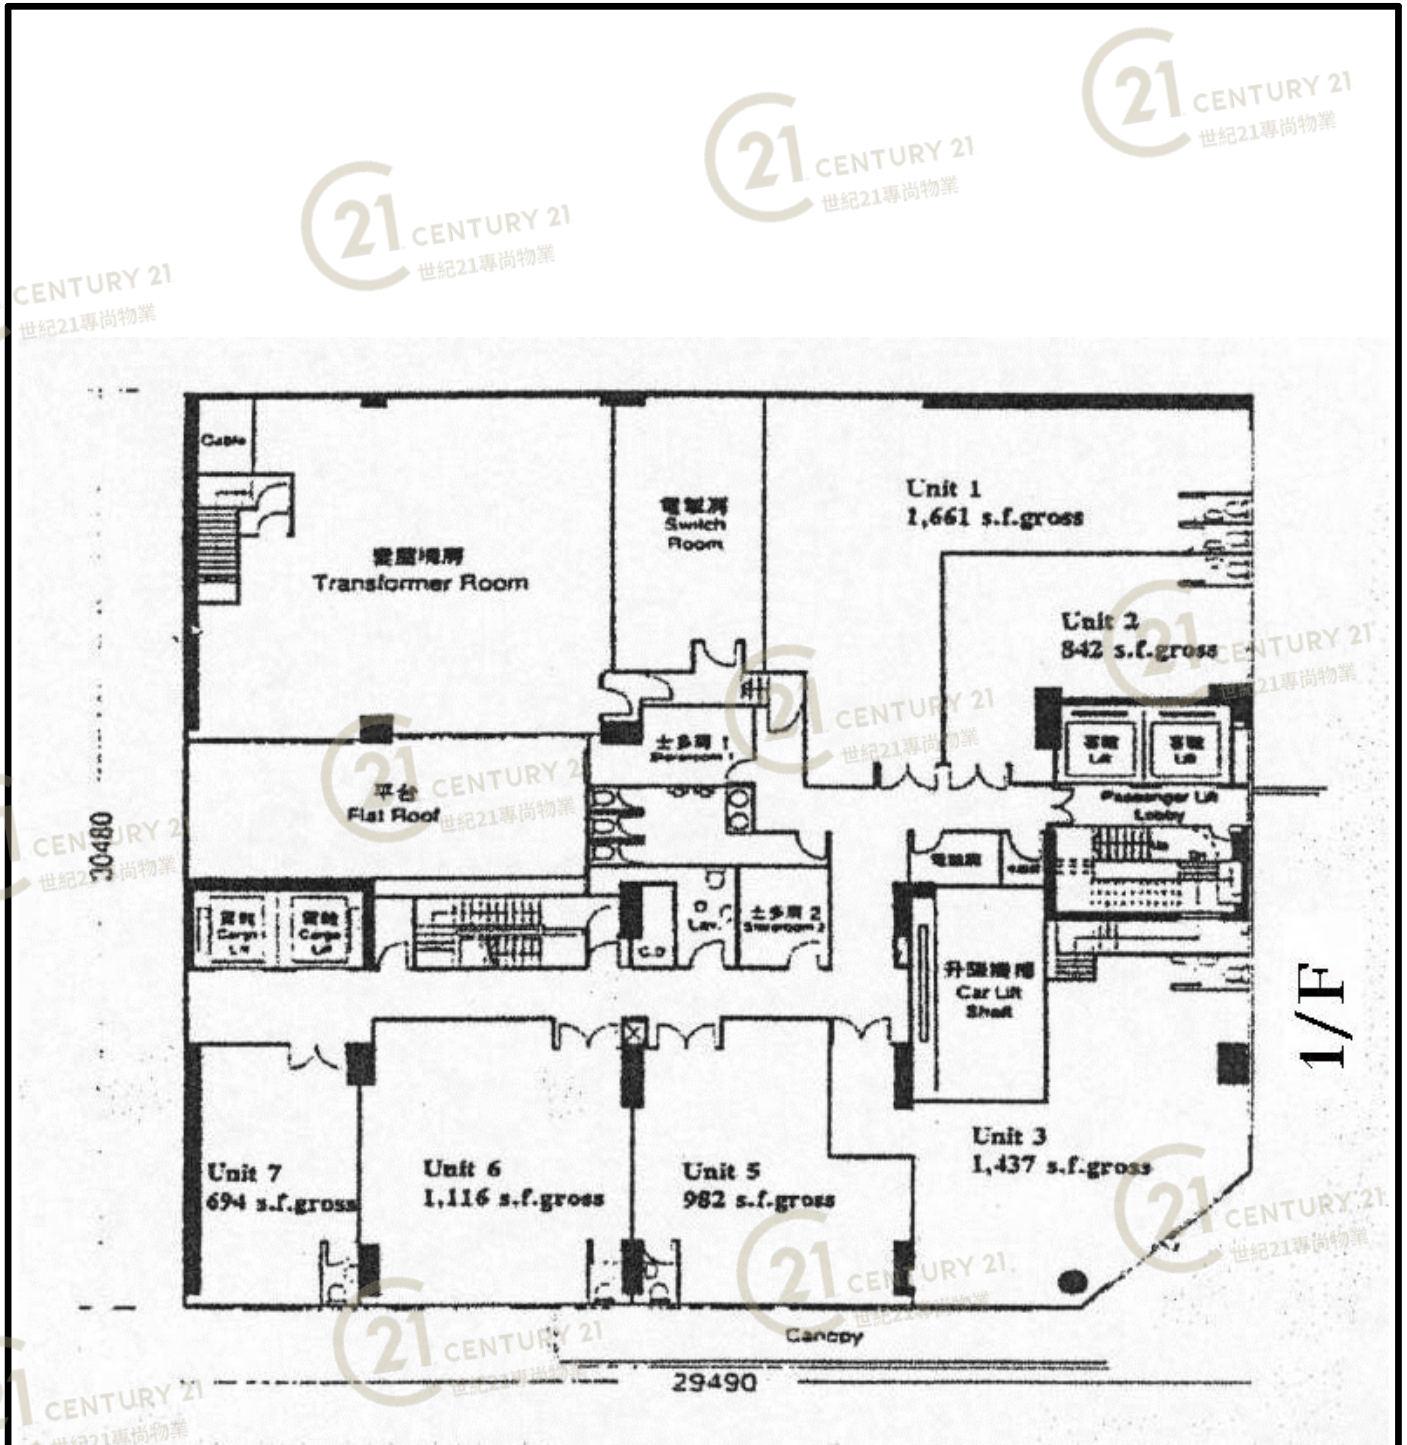

平面圖

Floor Plan

利寶時中心 Lemmi Centre

NOT TO SCALE, FOR IDENTIFICATION PURPOSE ONLY

圖中所有數據比例，一概只作參考之用

平面圖

Floor Plan

利寶時中心 Lemmi Centre

NOT TO SCALE, FOR IDENTIFICATION PURPOSE ONLY

圖中所有數據比例，一概只作參考之用

平面圖

Floor Plan

利寶時中心 Lemmi Centre

NOT TO SCALE, FOR IDENTIFICATION PURPOSE ONLY

圖中所有數據比例，一概只作參考之用

平面圖

Floor Plan

利寶時中心 Lemmi Centre

NOT TO SCALE, FOR IDENTIFICATION PURPOSE ONLY

圖中所有數據比例，一概只作參考之用

平面圖

Floor Plan

利寶時中心 Lemmi Centre

NOT TO SCALE, FOR IDENTIFICATION PURPOSE ONLY

NOT TO SCALE, FOR IDENTIFICATION PURPOSE ONLY

圖中所有數據比例，一概只作參考之用

平面圖

Floor Plan

Floor Plan 平面圖

Workshop & Ancillary Office 工場及輔屬性寫字樓

1st Floor 一樓

Ceiling Height : 14ft 8in