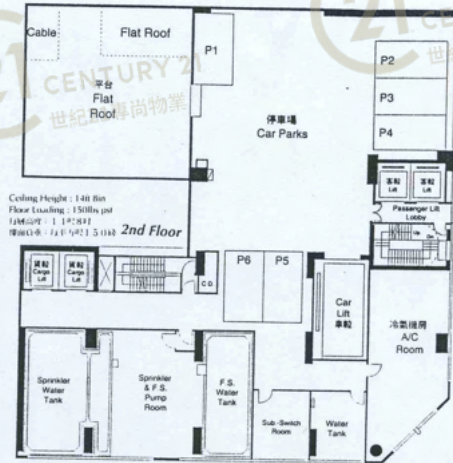

圖中所有數據比例，一概只作參考之用

平面圖

Floor Plan

利寶時中心 Lemmi Centre

NOT TO SCALE, FOR IDENTIFICATION PURPOSE ONLY

圖中所有數據比例，一概只作參考之用

平面圖

Floor Plan

利寶時中心 Lemmi Ctr.

利寶時中心 Lemmi Centre

NOT TO SCALE, FOR IDENTIFICATION PURPOSE ONLY
圖中所有數據比例, 一概只作參考之用

平面圖

Floor Plan

利寶時中心 Lemmi Centre

NOT TO SCALE, FOR IDENTIFICATION PURPOSE ONLY

圖中所有數據比例，一概只作參考之用

平面圖

Floor Plan

G/F

利寶時中心 Lemmi Centre

NOT TO SCALE, FOR IDENTIFICATION PURPOSE ONLY

圖中所有數據比例，一概只作參考之用

平面圖

Floor Plan

利寶時中心 Lemmi Centre

NOT TO SCALE, FOR IDENTIFICATION PURPOSE ONLY

圖中所有數據比例，一概只作參考之用

平面圖

Floor Plan

利寶時中心 Lemmi Centre

NOT TO SCALE, FOR IDENTIFICATION PURPOSE ONLY

圖中所有數據比例，一概只作參考之用