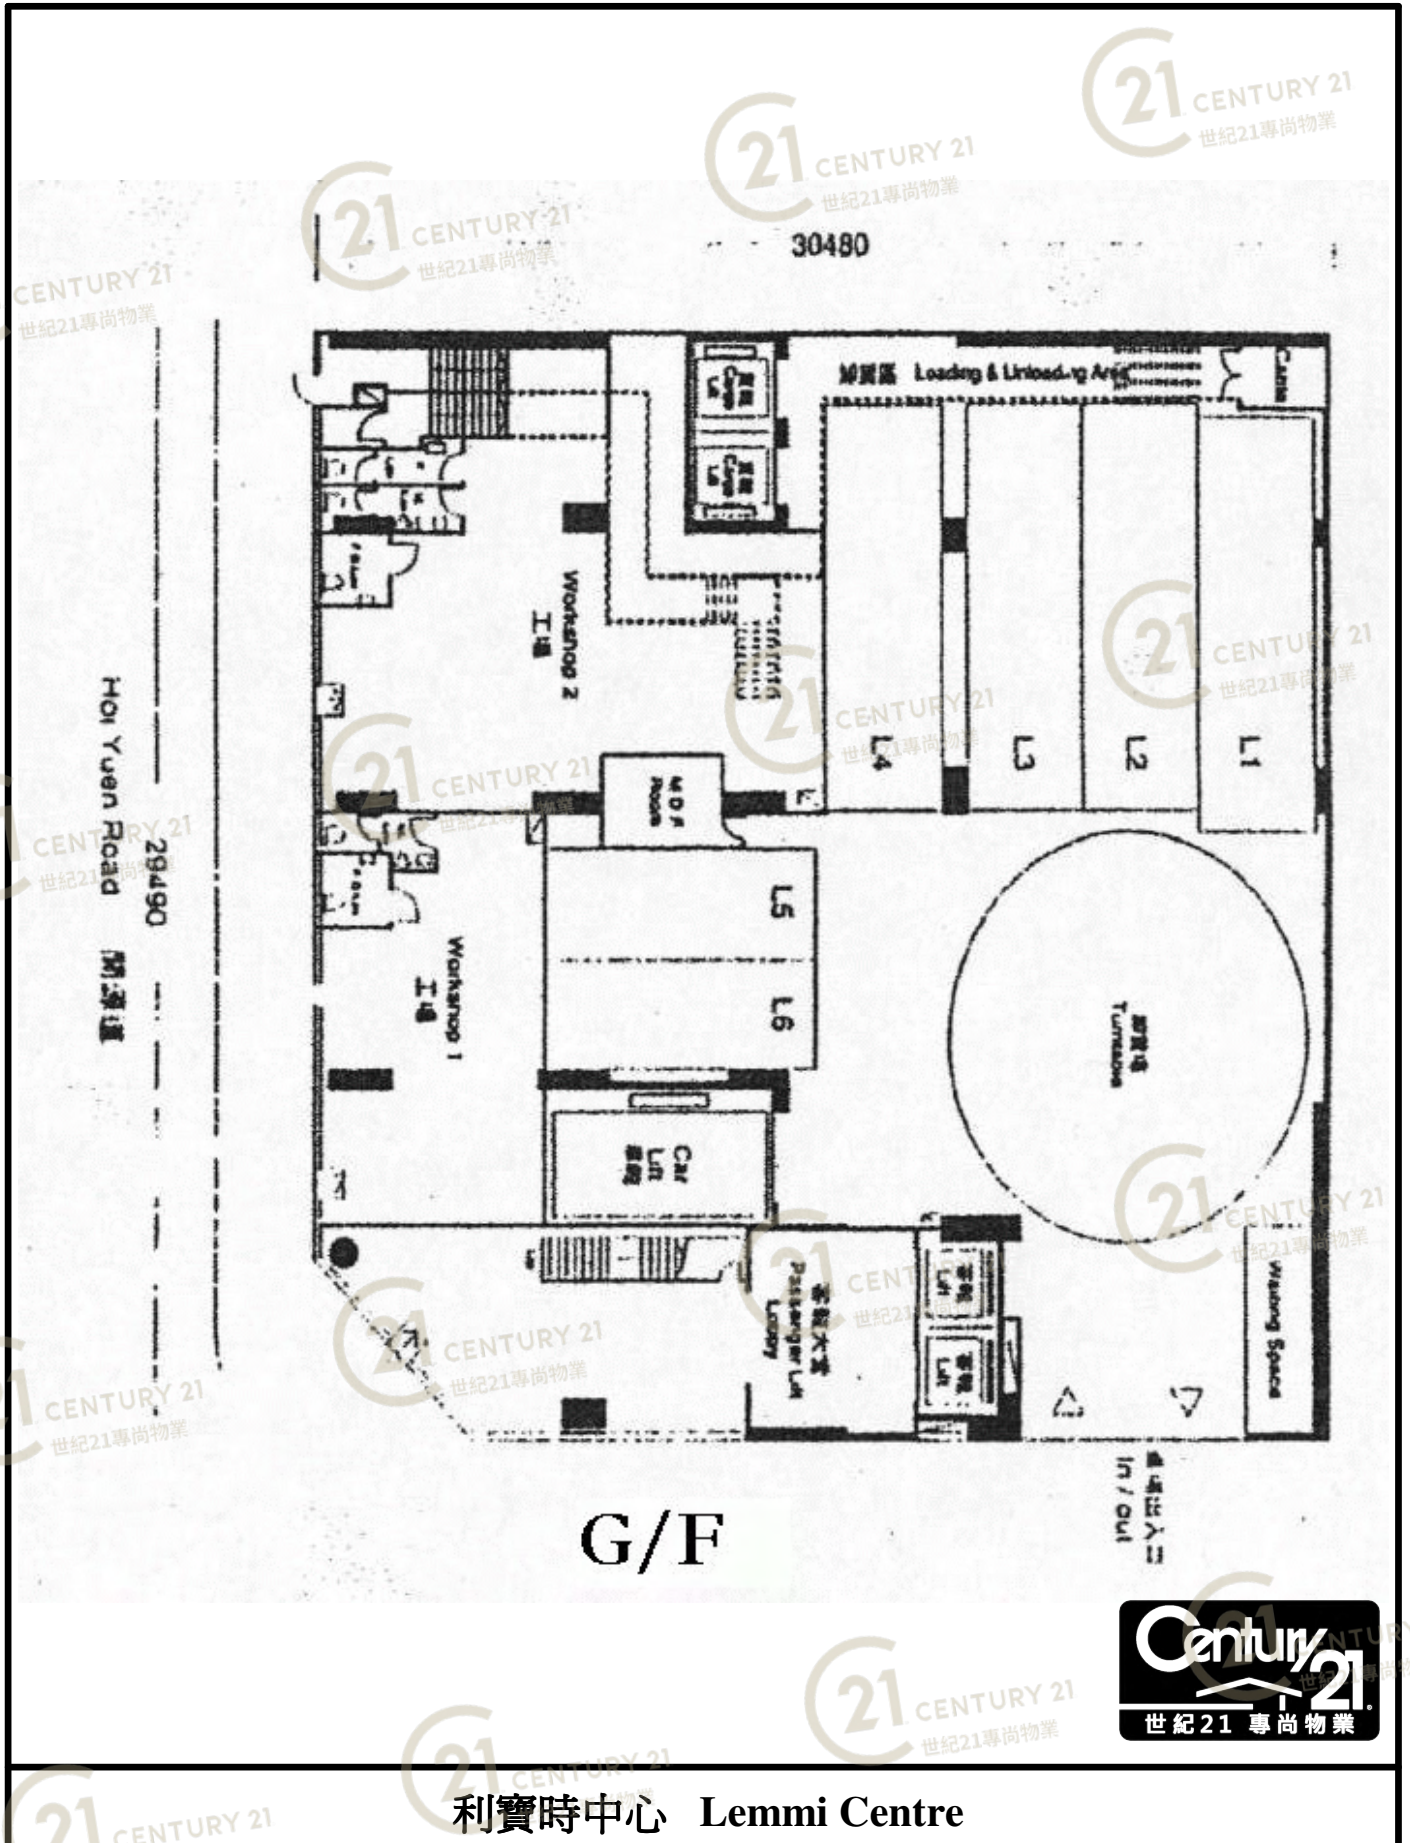

圖中所有數據比例，一概只作參考之用

平面圖

Floor Plan

利寶時中心 Lemmi Centre

NOT TO SCALE, FOR IDENTIFICATION PURPOSE ONLY

圖中所有數據比例，一概只作參考之用

平面圖

Floor Plan

利寶時中心 Lemmi Ctr.

利寶時中心 Lemmi Centre

NOT TO SCALE, FOR IDENTIFICATION PURPOSE ONLY
圖中所有數據比例, 一概只作參考之用

平面圖

Floor Plan

利寶時中心 Lemmi Centre

NOT TO SCALE, FOR IDENTIFICATION PURPOSE ONLY

圖中所有數據比例，一概只作參考之用

平面圖

Floor Plan

G/F

利寶時中心 Lemmi Centre

NOT TO SCALE, FOR IDENTIFICATION PURPOSE ONLY

圖中所有數據比例，一概只作參考之用

平面圖

Floor Plan

利寶時中心 Lemmi Centre

NOT TO SCALE, FOR IDENTIFICATION PURPOSE ONLY

圖中所有數據比例，一概只作參考之用

平面圖

Floor Plan

利寶時中心 Lemmi Centre

NOT TO SCALE, FOR IDENTIFICATION PURPOSE ONLY

圖中所有數據比例，一概只作參考之用