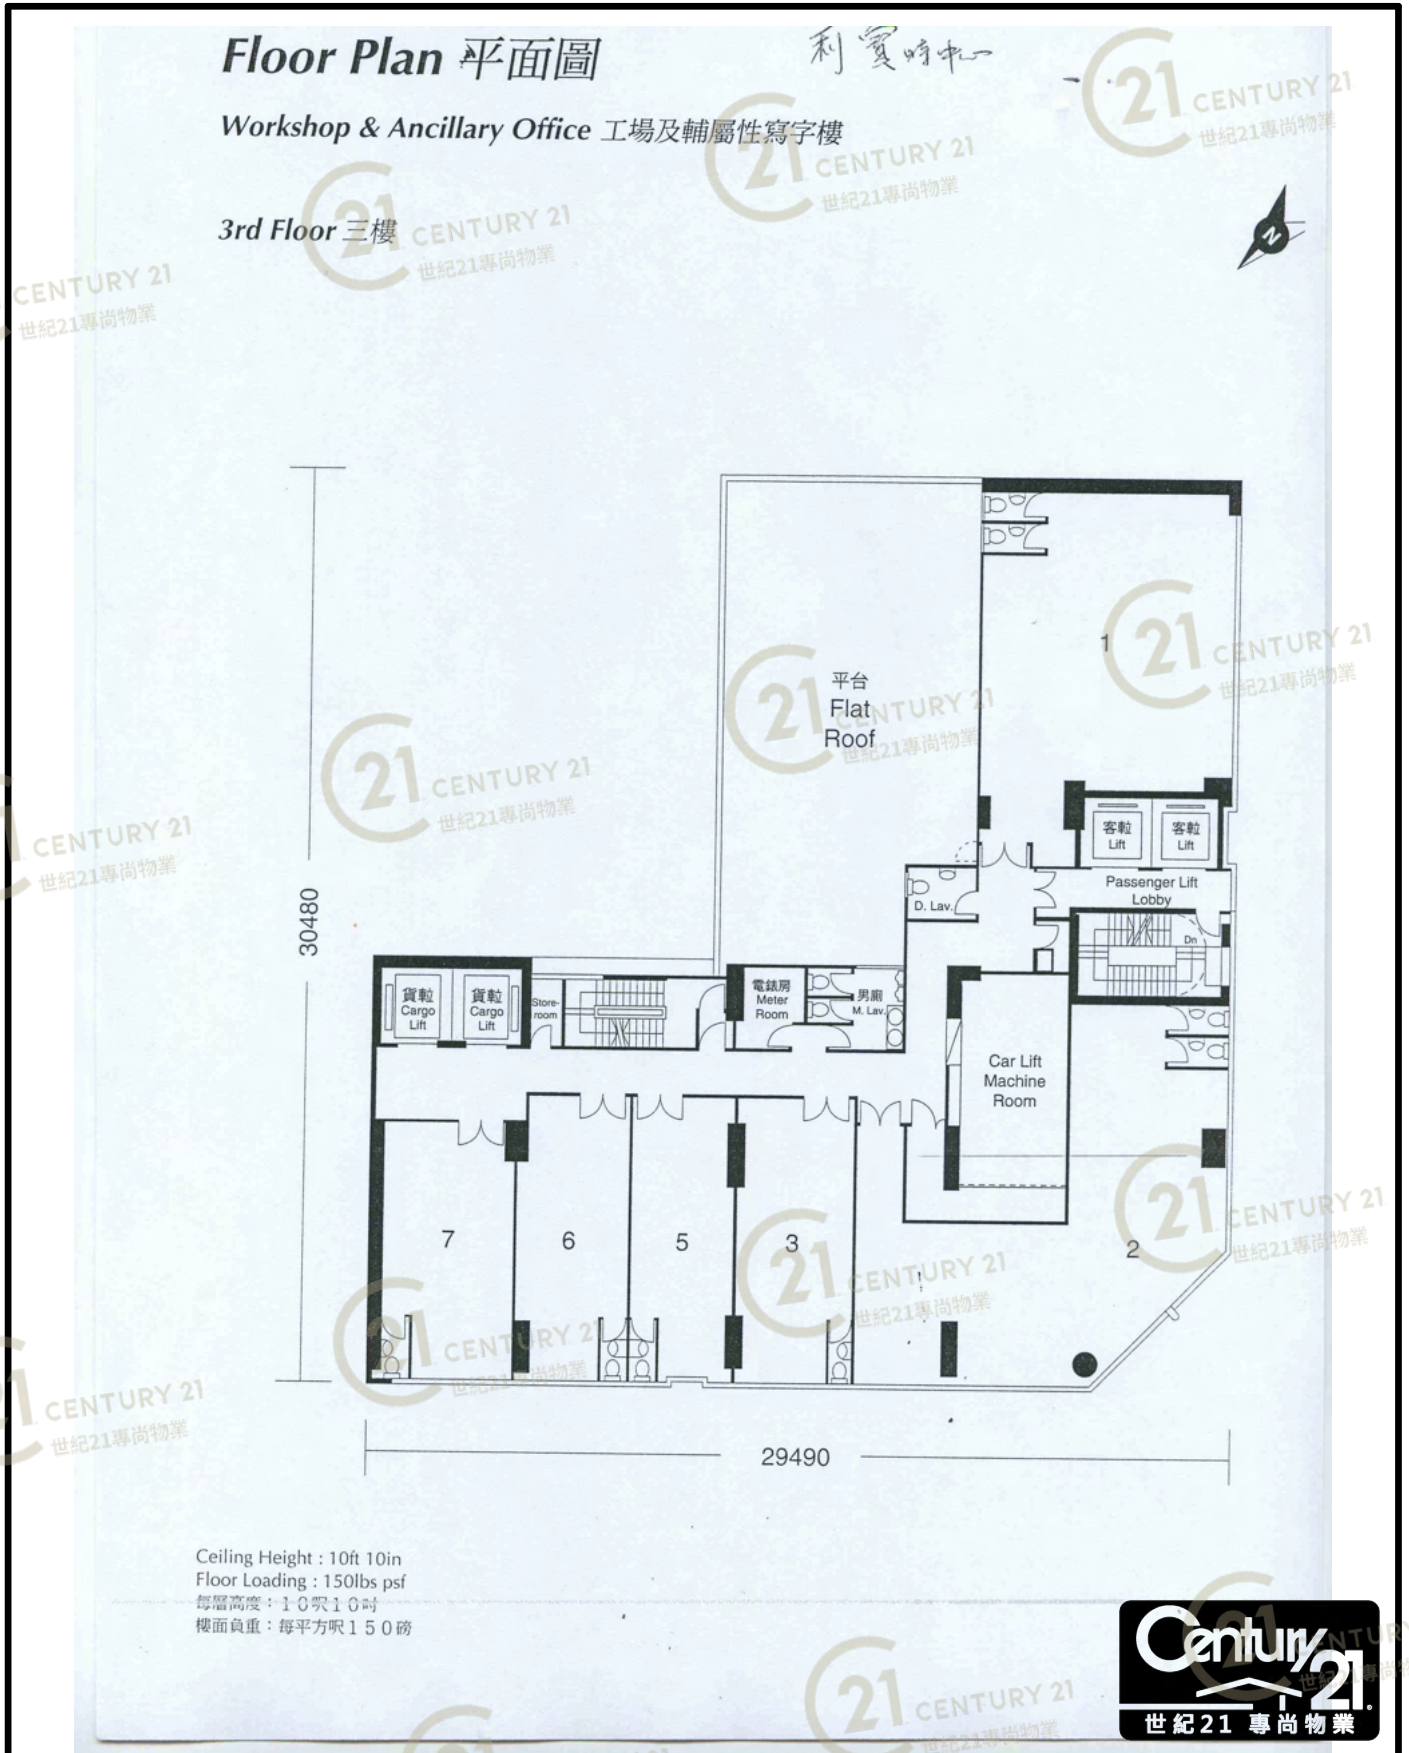

NOT TO SCALE, FOR IDENTIFICATION PURPOSE ONLY

圖中所有數據比例，一概只作參考之用

平面圖

Floor Plan

Floor Plan 平面圖

Workshop & Ancillary Office 工場及輔屬性寫字樓

1st Floor 一樓

Ceiling Height : 14ft 8in

利寶時中心 Lemmi Centre

NOT TO SCALE, FOR IDENTIFICATION PURPOSE ONLY

圖中所有數據比例，一概只作參考之用

平面圖

Floor Plan

Floor Plan 平面圖

Parking and Loading Area 停車及卸貨場

2nd Floor 二樓

Clearing Height : 14ft 8in
Floor Loading : 150lbs psf

利寶時中心 Lemmi Centre

NOT TO SCALE, FOR IDENTIFICATION PURPOSE ONLY

圖中所有數據比例，一概只作參考之用

平面圖

Floor Plan

利寶時中心 Lemmi Centre

NOT TO SCALE, FOR IDENTIFICATION PURPOSE ONLY

圖中所有數據比例，一概只作參考之用

平面圖

Floor Plan

利寶時中心 Lemmi Centre

NOT TO SCALE, FOR IDENTIFICATION PURPOSE ONLY

圖中所有數據比例，一概只作參考之用

平面圖

Floor Plan