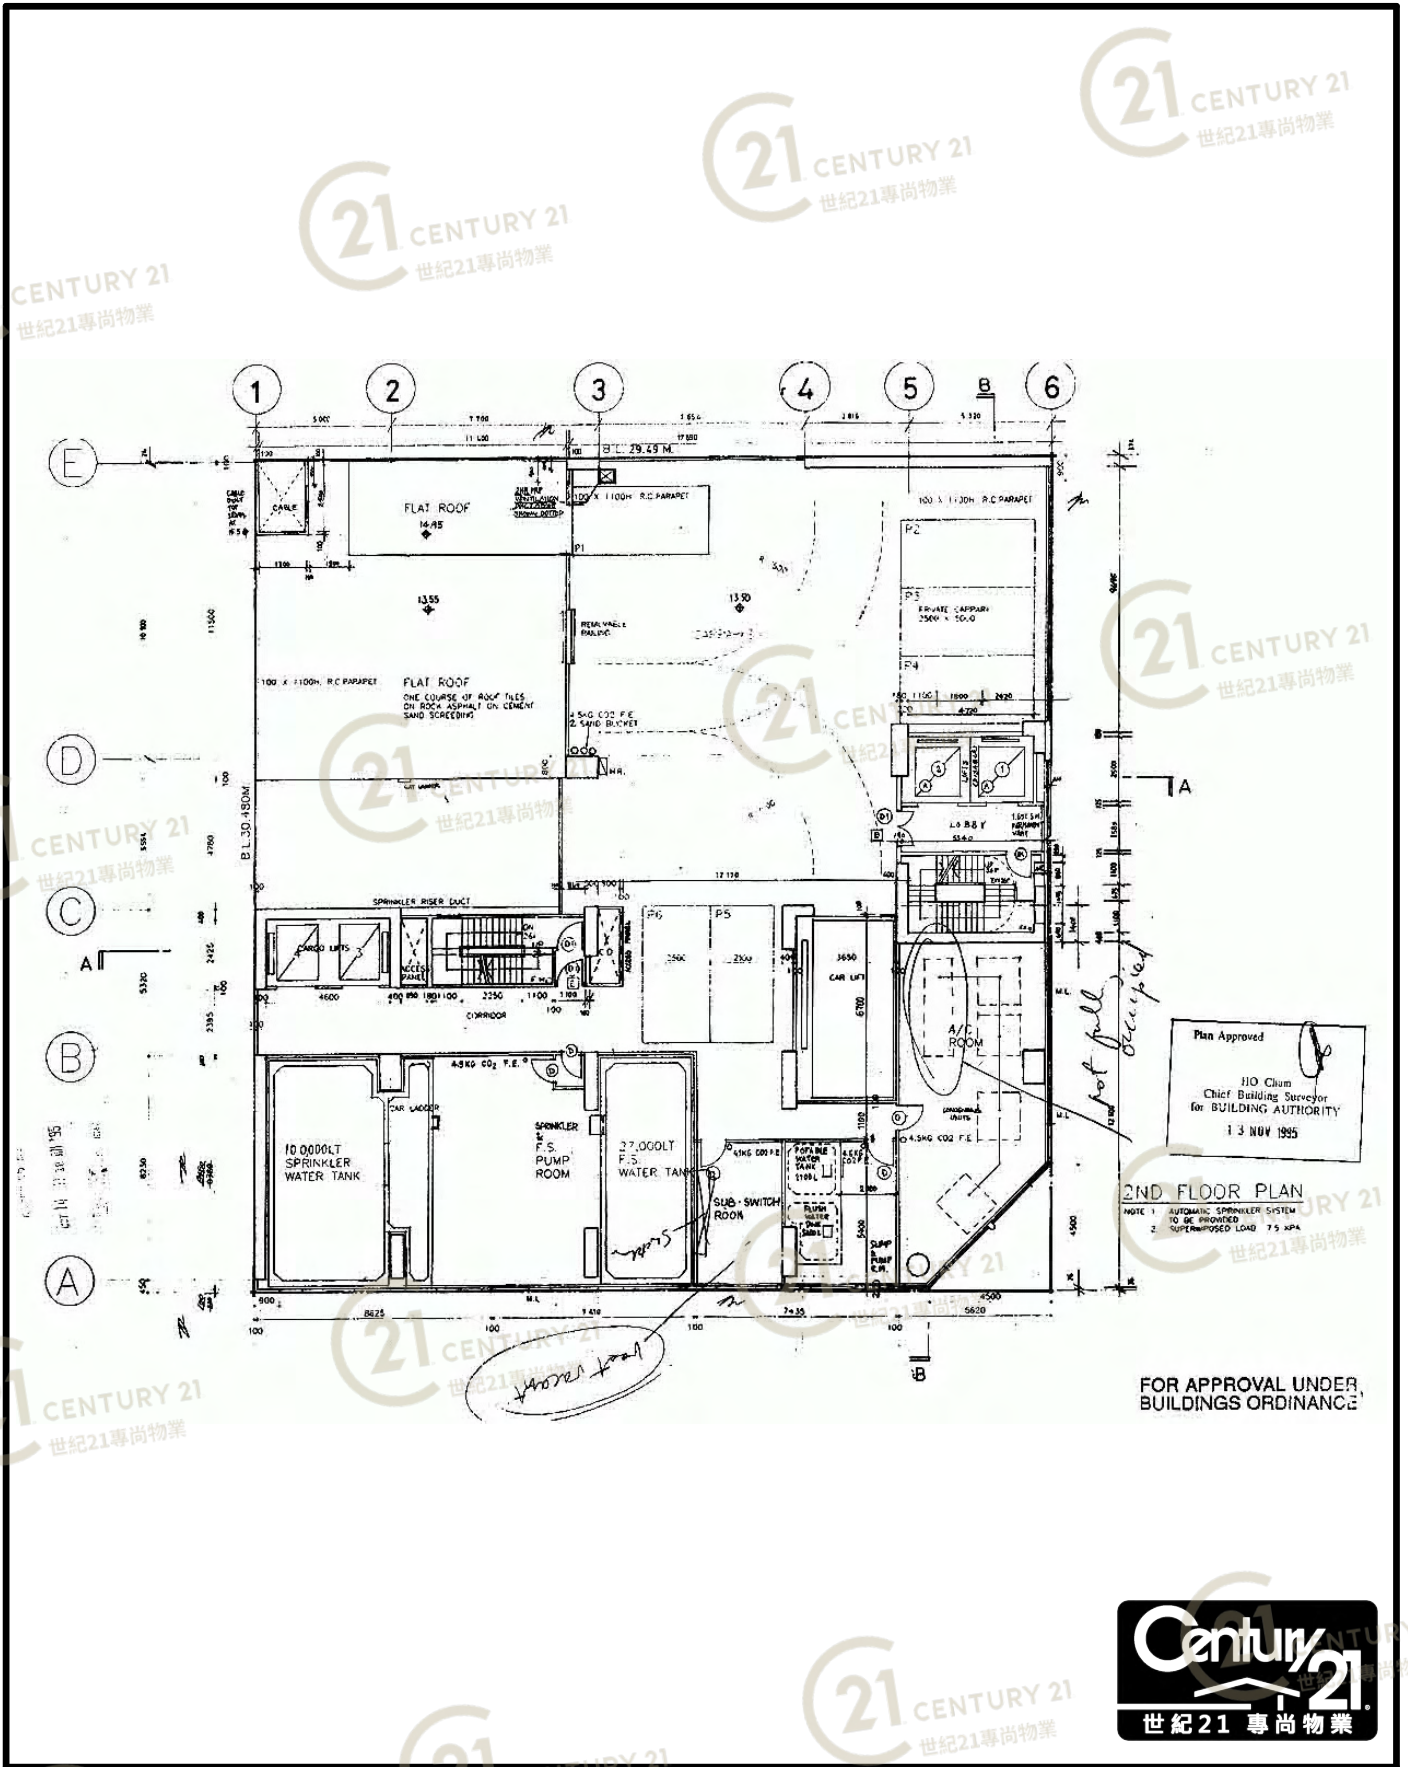

平面圖

Floor Plan

利寶時中心 Lemmi Centre

NOT TO SCALE, FOR IDENTIFICATION PURPOSE ONLY

圖中所有數據比例，一概只作參考之用

平面圖

Floor Plan

利寶時中心 Lemmi Centre

NOT TO SCALE, FOR IDENTIFICATION PURPOSE ONLY

圖中所有數據比例，一概只作參考之用

平面圖

Floor Plan

利寶時中心 Lemmi Centre

NOT TO SCALE, FOR IDENTIFICATION PURPOSE ONLY

圖中所有數據比例，一概只作參考之用

平面圖

Floor Plan

利寶時中心 Lemmi Centre

NOT TO SCALE, FOR IDENTIFICATION PURPOSE ONLY

圖中所有數據比例，一概只作參考之用

平面圖

Floor Plan

利寶時中心 Lemmi Centre

NOT TO SCALE, FOR IDENTIFICATION PURPOSE ONLY

NOT TO SCALE, FOR IDENTIFICATION PURPOSE ONLY

圖中所有數據比例，一概只作參考之用

平面圖

Floor Plan

Floor Plan 平面圖

Workshop & Ancillary Office 工場及輔屬性寫字樓

1st Floor 一樓

Ceiling Height : 14ft 8in