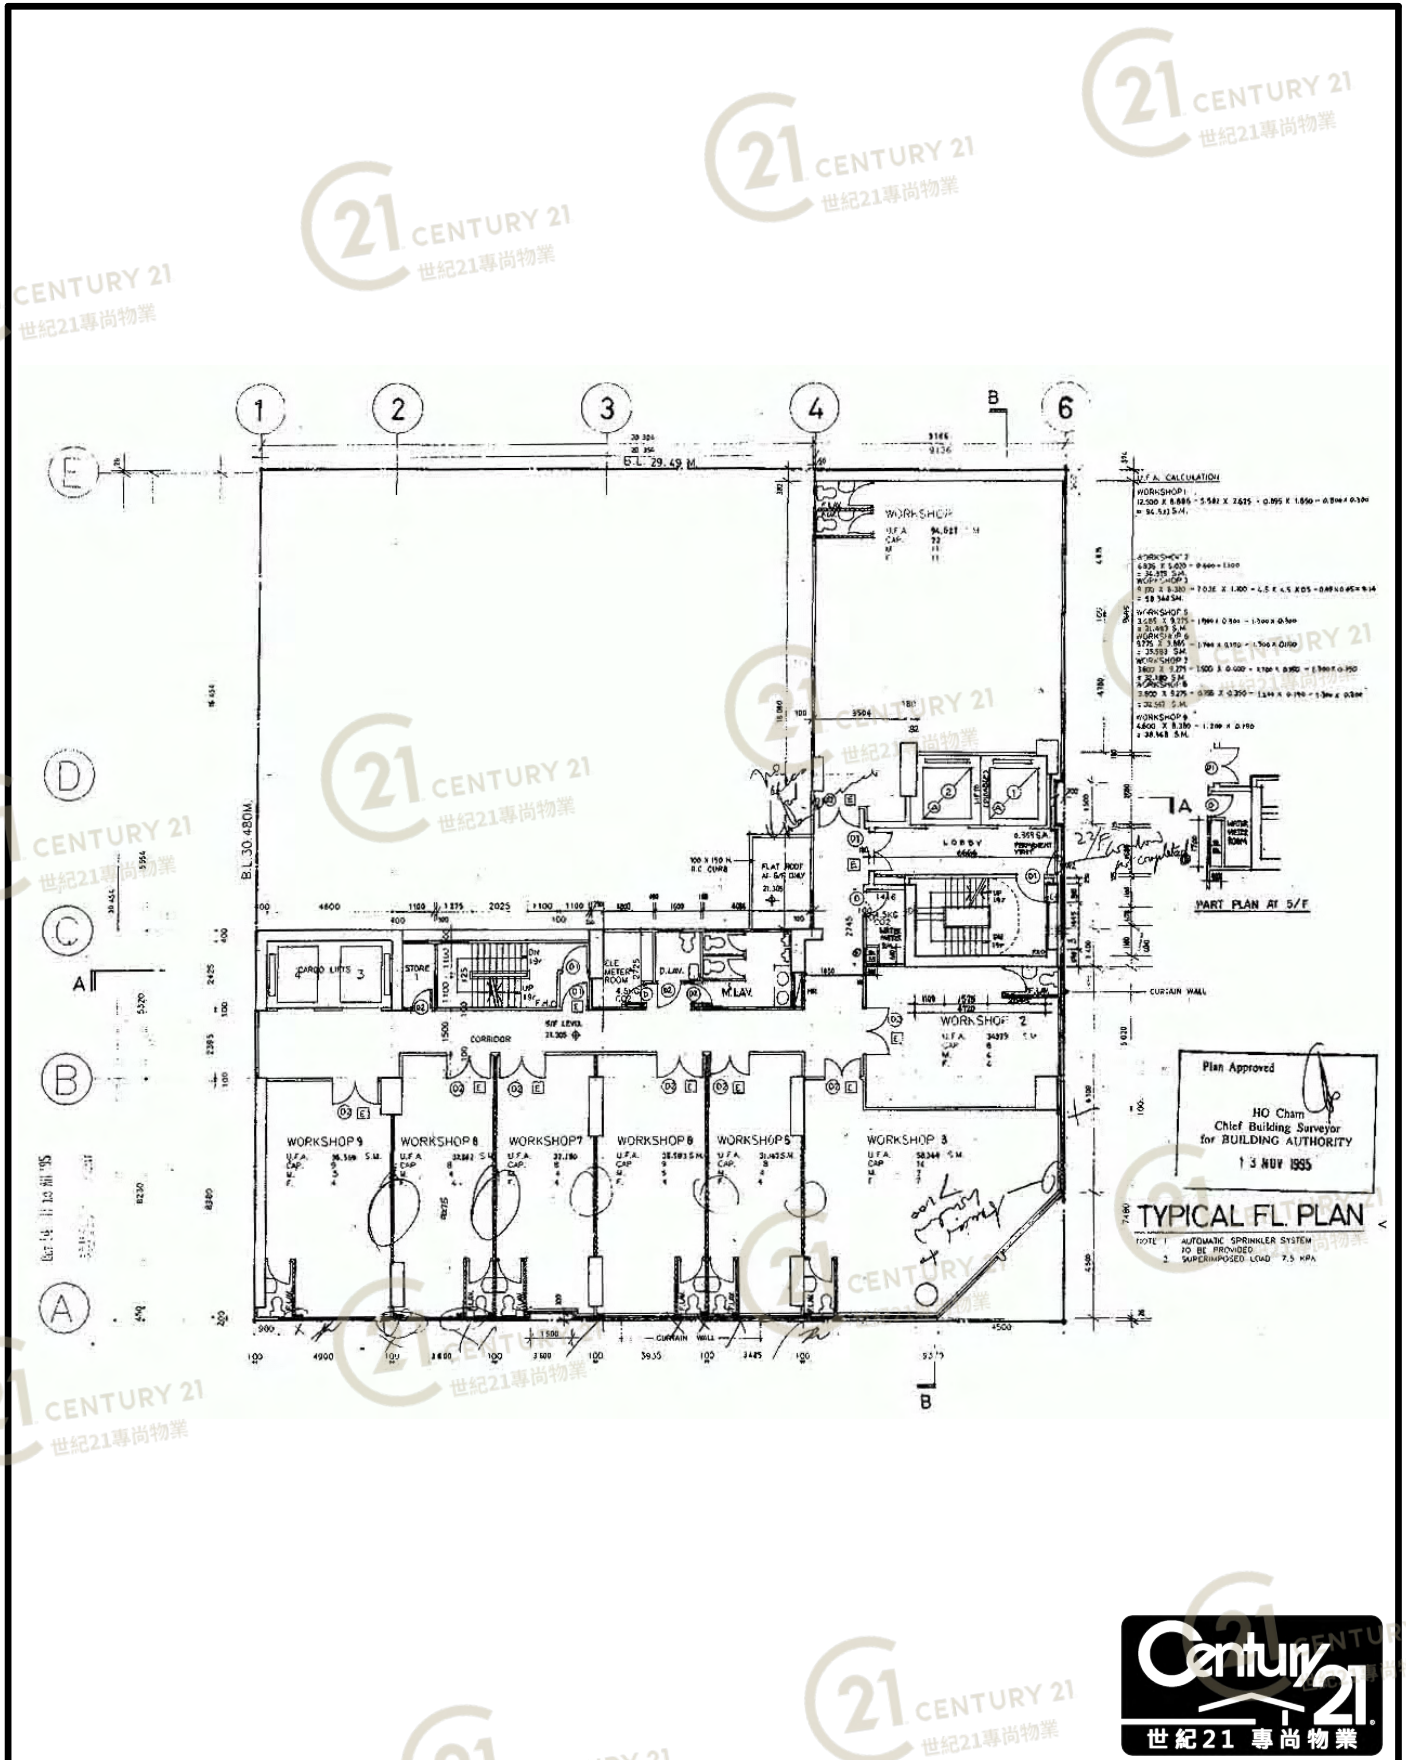

平面圖

Floor Plan

G/F

利寶時中心 Lemmi Centre

NOT TO SCALE, FOR IDENTIFICATION PURPOSE ONLY

圖中所有數據比例，一概只作參考之用

平面圖

Floor Plan

利寶時中心 Lemmi Centre

NOT TO SCALE, FOR IDENTIFICATION PURPOSE ONLY

圖中所有數據比例，一概只作參考之用

平面圖

Floor Plan

利寶時中心 Lemmi Centre

NOT TO SCALE, FOR IDENTIFICATION PURPOSE ONLY

圖中所有數據比例，一概只作參考之用

平面圖

Floor Plan

利寶時中心 Lemmi Centre

NOT TO SCALE, FOR IDENTIFICATION PURPOSE ONLY

圖中所有數據比例，一概只作參考之用