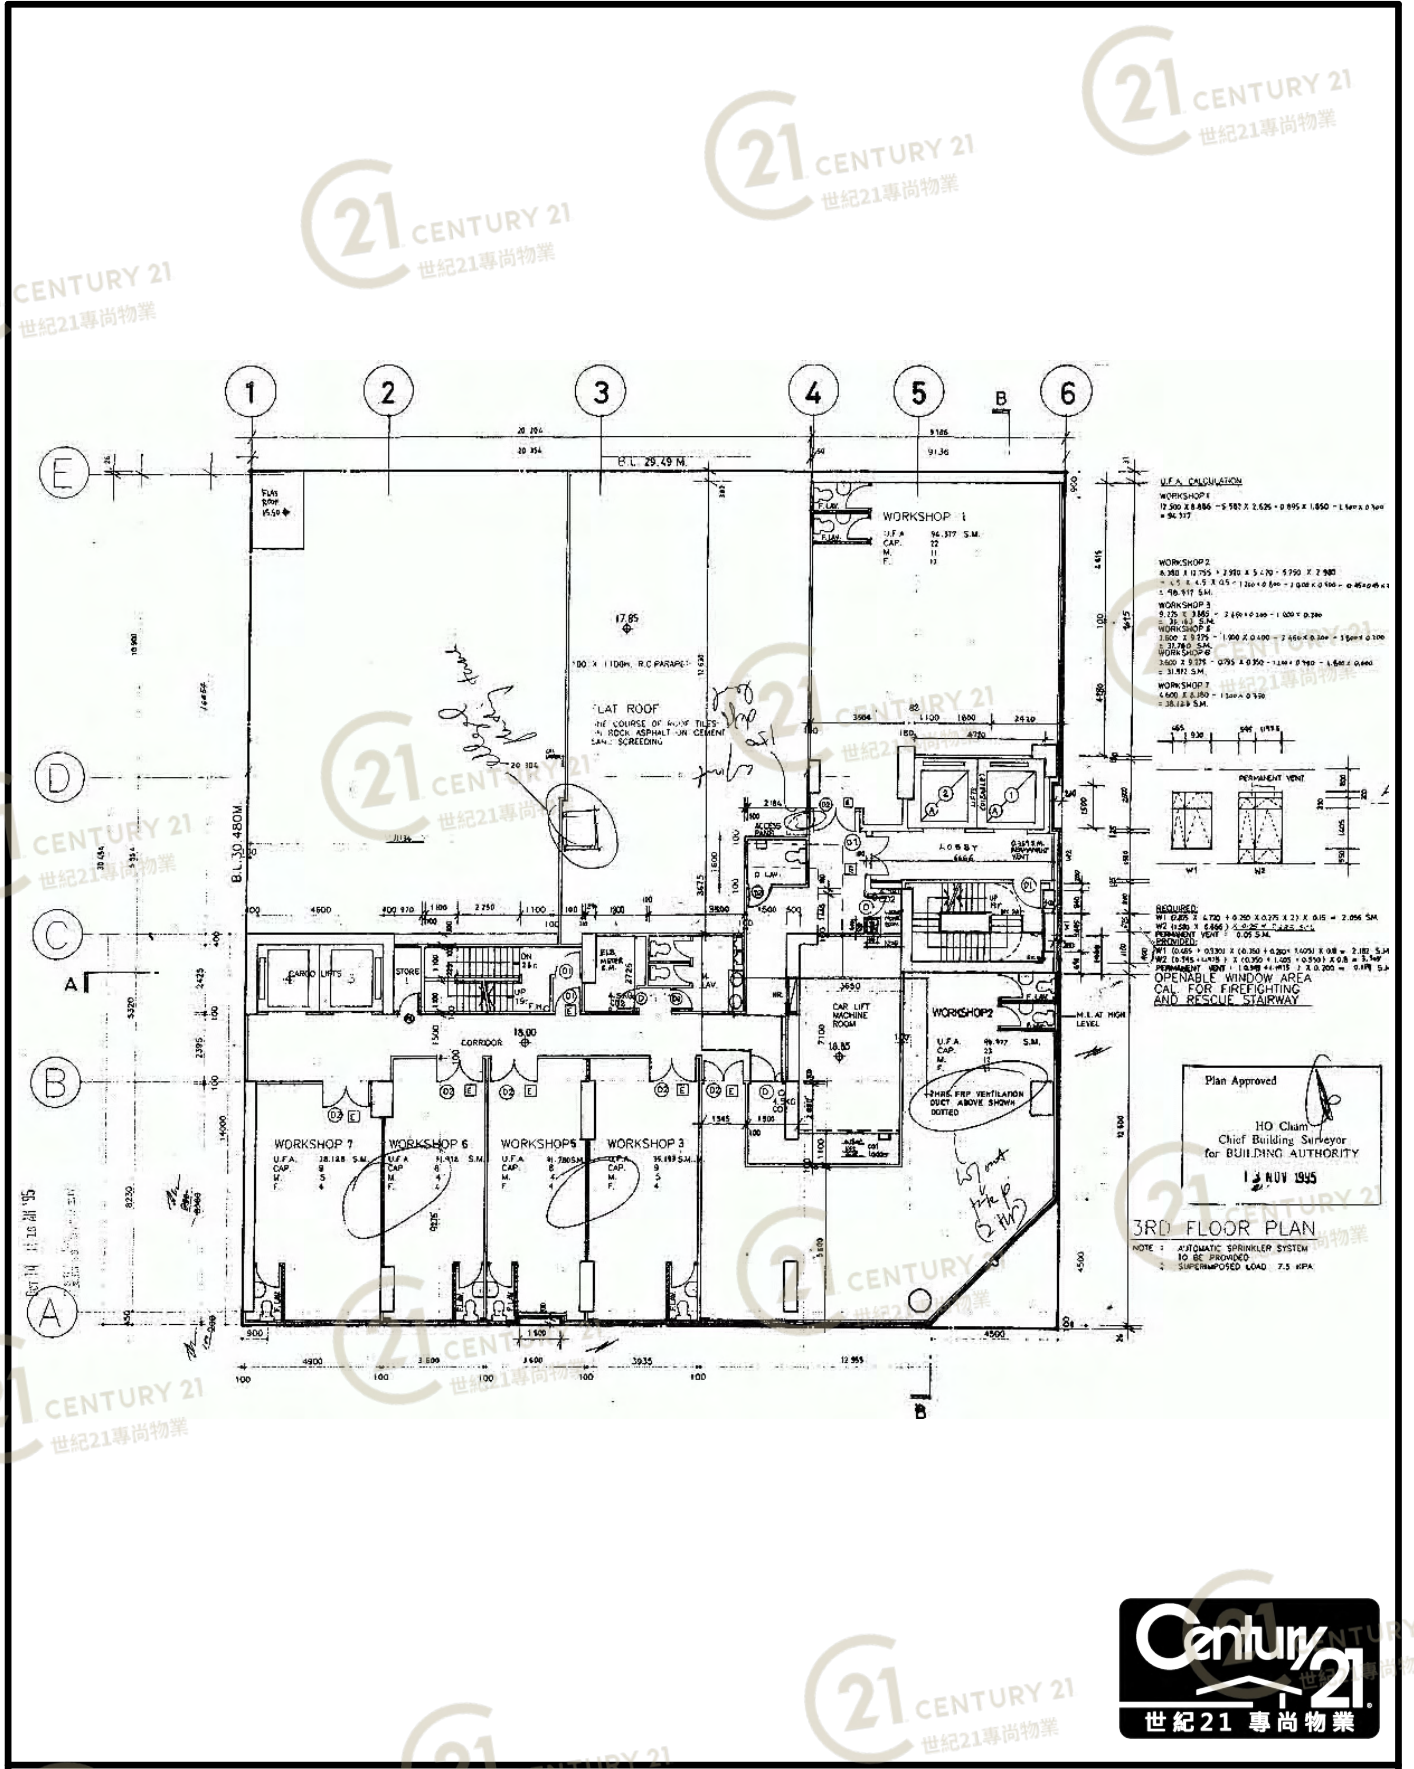

NOT TO SCALE, FOR IDENTIFICATION PURPOSE ONLY

圖中所有數據比例，一概只作參考之用

平面圖

Floor Plan

利寶時中心 Lemmi Centre

NOT TO SCALE, FOR IDENTIFICATION PURPOSE ONLY

圖中所有數據比例，一概只作參考之用

平面圖

Floor Plan

利寶時中心 Lemmi Centre

NOT TO SCALE, FOR IDENTIFICATION PURPOSE ONLY

圖中所有數據比例，一概只作參考之用

平面圖

Floor Plan

利寶時中心 Lemmi Centre

NOT TO SCALE, FOR IDENTIFICATION PURPOSE ONLY

圖中所有數據比例，一概只作參考之用

平面圖

Floor Plan

利寶時中心 Lemmi Centre

NOT TO SCALE, FOR IDENTIFICATION PURPOSE ONLY

圖中所有數據比例，一概只作參考之用

平面圖

Floor Plan

NOT TO SCALE, FOR IDENTIFICATION PURPOSE ONLY

圖中所有數據比例，一概只作參考之用

平面圖

Floor Plan

Floor Plan 平面圖

Workshop & Ancillary Office 工場及輔屬性寫字樓

1st Floor 一樓

Ceiling Height : 14ft 8in