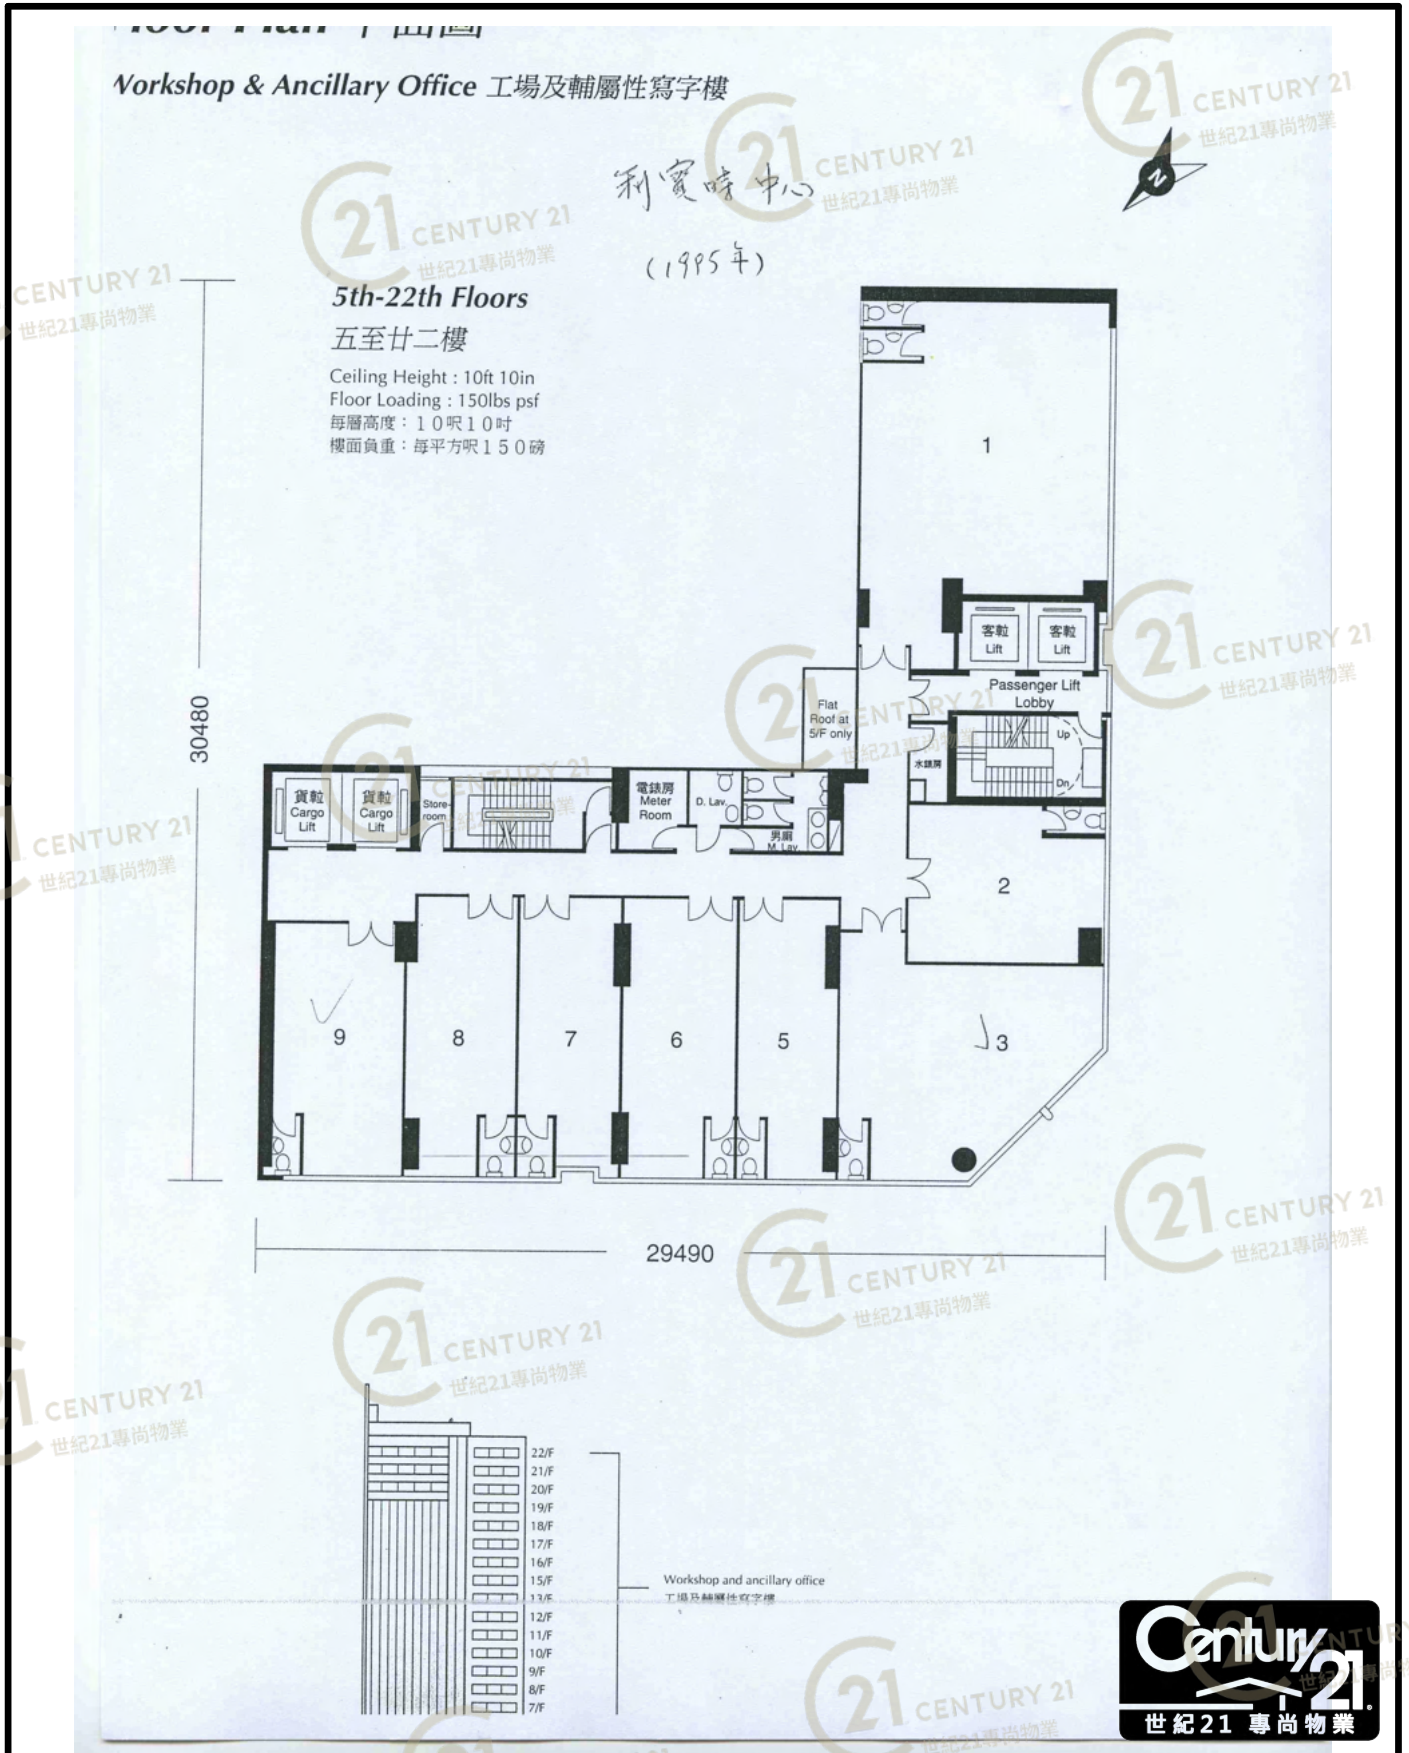

NOT TO SCALE, FOR IDENTIFICATION PURPOSE ONLY

圖中所有數據比例，一概只作參考之用

平面圖

Floor Plan

Floor Plan 平面圖

Workshop & Ancillary Office 工場及輔屬性寫字樓

1st Floor 一樓

Ceiling Height : 14ft 8in

利寶時中心 Lemmi Centre

NOT TO SCALE, FOR IDENTIFICATION PURPOSE ONLY

圖中所有數據比例，一概只作參考之用

平面圖

Floor Plan

Floor Plan 平面圖

Parking and Loading Area 停車及卸貨場

2nd Floor 二樓

Clearing Height : 14ft 8in
Floor Loading : 150lbs psf

利寶時中心 Lemmi Centre

NOT TO SCALE, FOR IDENTIFICATION PURPOSE ONLY

圖中所有數據比例，一概只作參考之用

平面圖

Floor Plan

利寶時中心 Lemmi Centre

NOT TO SCALE, FOR IDENTIFICATION PURPOSE ONLY

圖中所有數據比例，一概只作參考之用

平面圖

Floor Plan

利寶時中心 Lemmi Centre

NOT TO SCALE, FOR IDENTIFICATION PURPOSE ONLY

圖中所有數據比例，一概只作參考之用

平面圖

Floor Plan