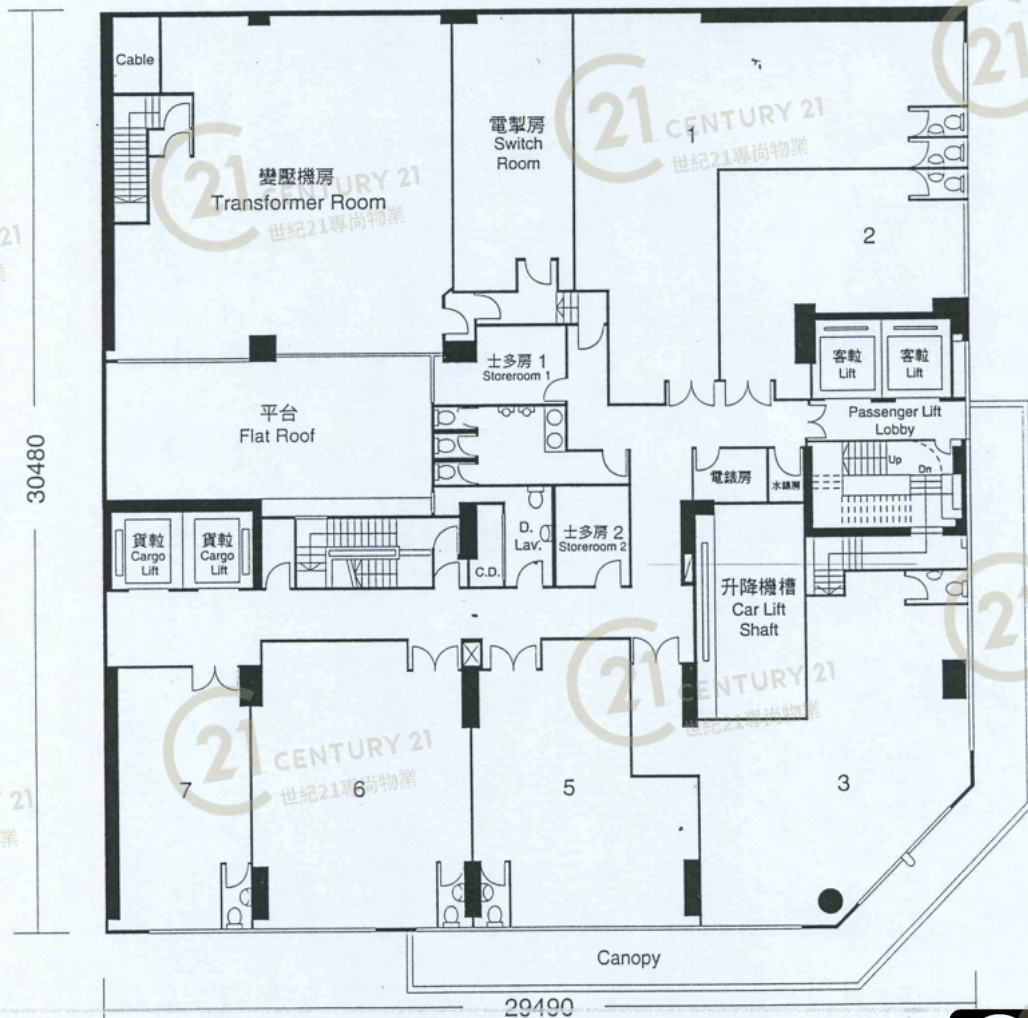

Floor Plan

利寶時中心 Lemmi Centre

NOT TO SCALE, FOR IDENTIFICATION PURPOSE ONLY

圖中所有數據比例，一概只作參考之用

平面圖

Floor Plan

利寶時中心 Lemmi Centre

NOT TO SCALE, FOR IDENTIFICATION PURPOSE ONLY

圖中所有數據比例，一概只作參考之用

平面圖

Floor Plan

利寶時中心 Lemmi Centre

NOT TO SCALE, FOR IDENTIFICATION PURPOSE ONLY

圖中所有數據比例，一概只作參考之用

平面圖

Floor Plan

NOT TO SCALE, FOR IDENTIFICATION PURPOSE ONLY

圖中所有數據比例，一概只作參考之用

平面圖

Floor Plan

Floor Plan 平面圖

Workshop & Ancillary Office 工場及輔屬性寫字樓

1st Floor 一樓

Ceiling Height : 14ft 8in

利寶時中心 Lemmi Centre

NOT TO SCALE, FOR IDENTIFICATION PURPOSE ONLY

圖中所有數據比例，一概只作參考之用

平面圖

Floor Plan

Floor Plan 平面圖

Parking and Loading Area 停車及卸貨場

2nd Floor 二樓