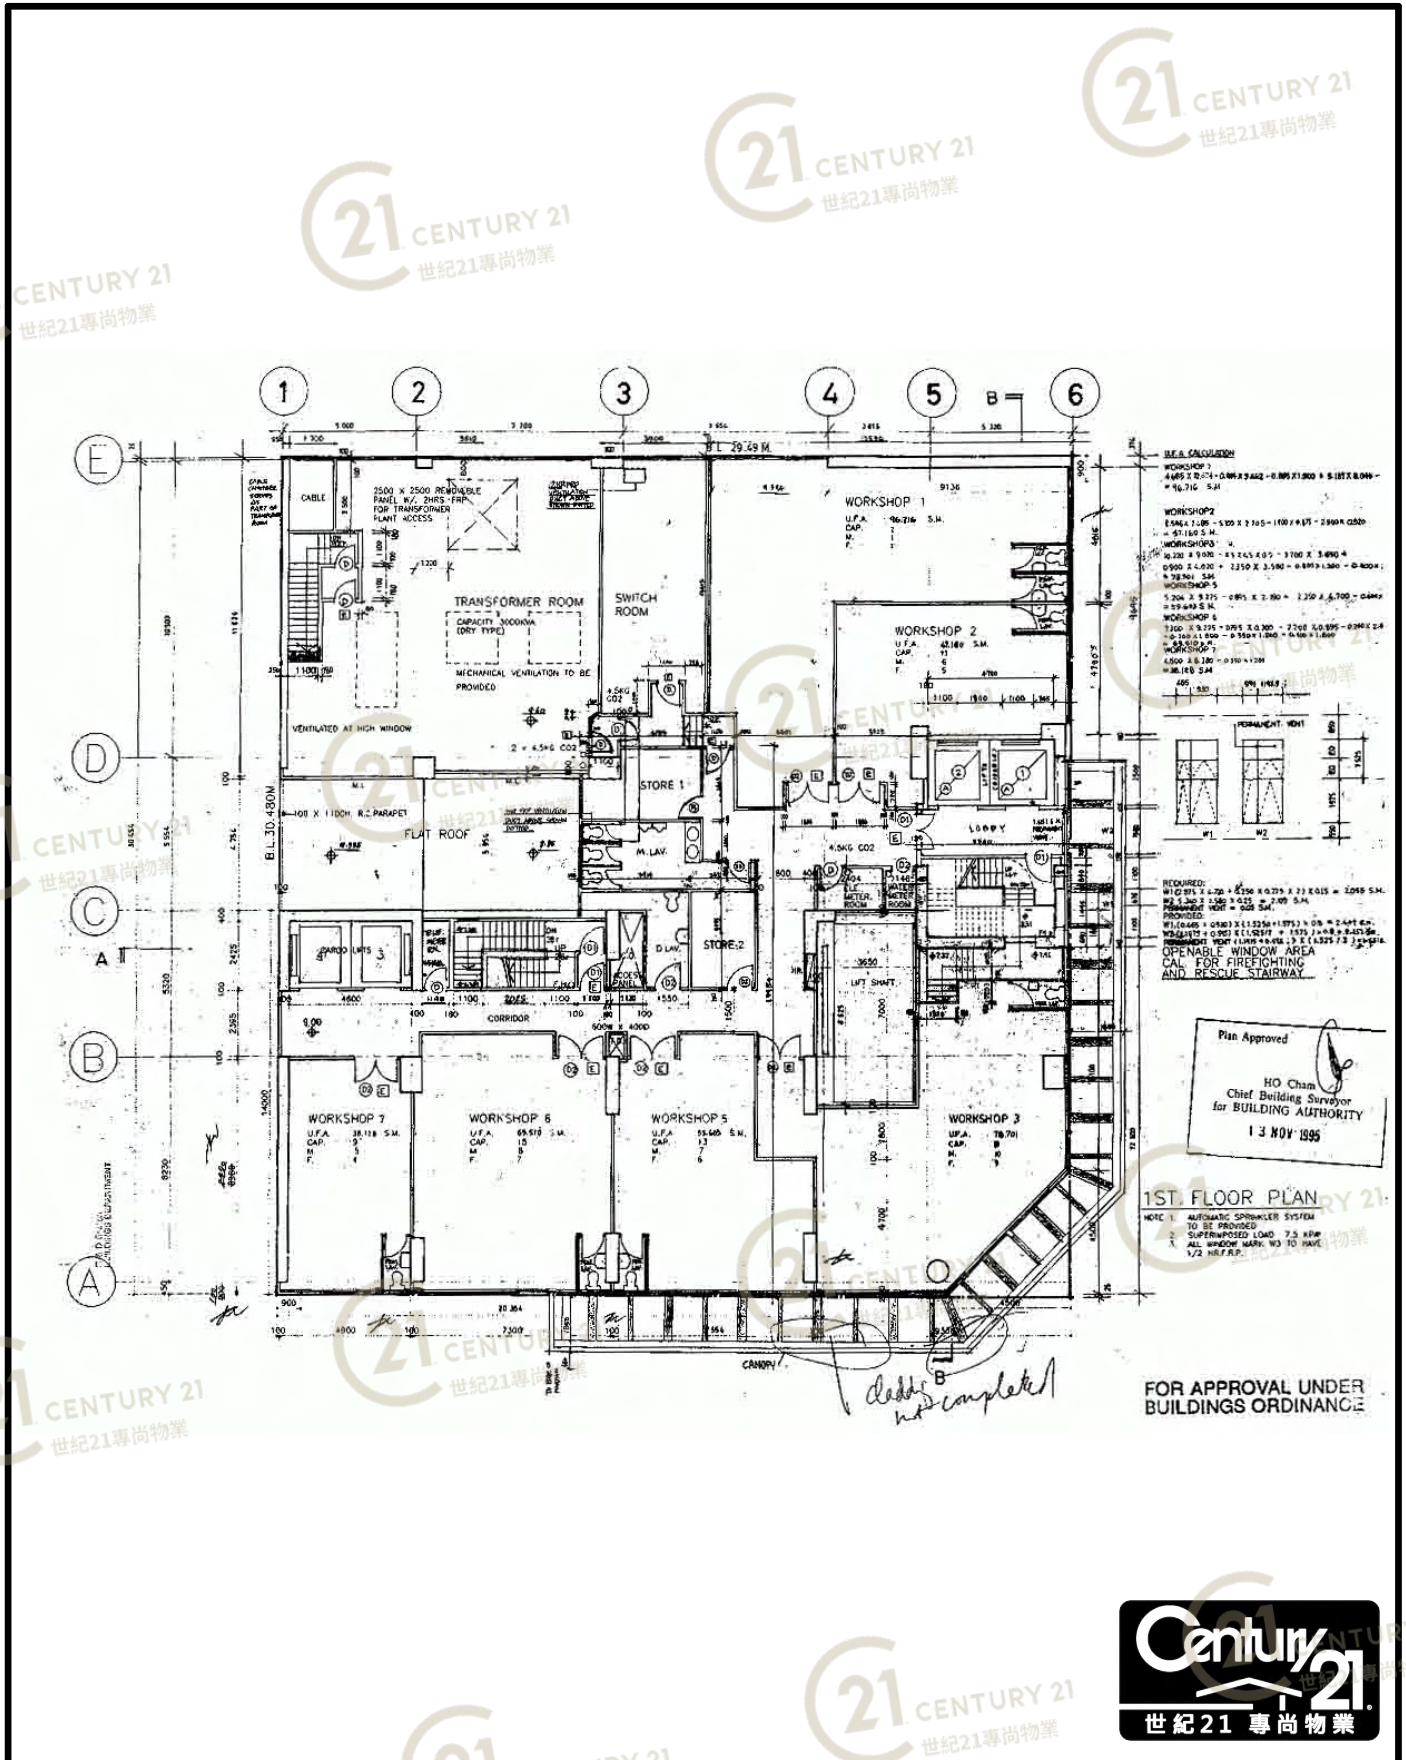

平面圖

Floor Plan

利寶時中心 Lemmi Centre

NOT TO SCALE, FOR IDENTIFICATION PURPOSE ONLY

圖中所有數據比例，一概只作參考之用

平面圖

Floor Plan

利寶時中心 Lemmi Centre

NOT TO SCALE, FOR IDENTIFICATION PURPOSE ONLY

圖中所有數據比例，一概只作參考之用

平面圖

Floor Plan

利寶時中心 Lemmi Centre

NOT TO SCALE, FOR IDENTIFICATION PURPOSE ONLY

圖中所有數據比例，一概只作參考之用

平面圖

Floor Plan

利寶時中心 Lemmi Centre

NOT TO SCALE, FOR IDENTIFICATION PURPOSE ONLY

圖中所有數據比例，一概只作參考之用

平面圖

Floor Plan

利寶時中心 Lemmi Centre

NOT TO SCALE, FOR IDENTIFICATION PURPOSE ONLY