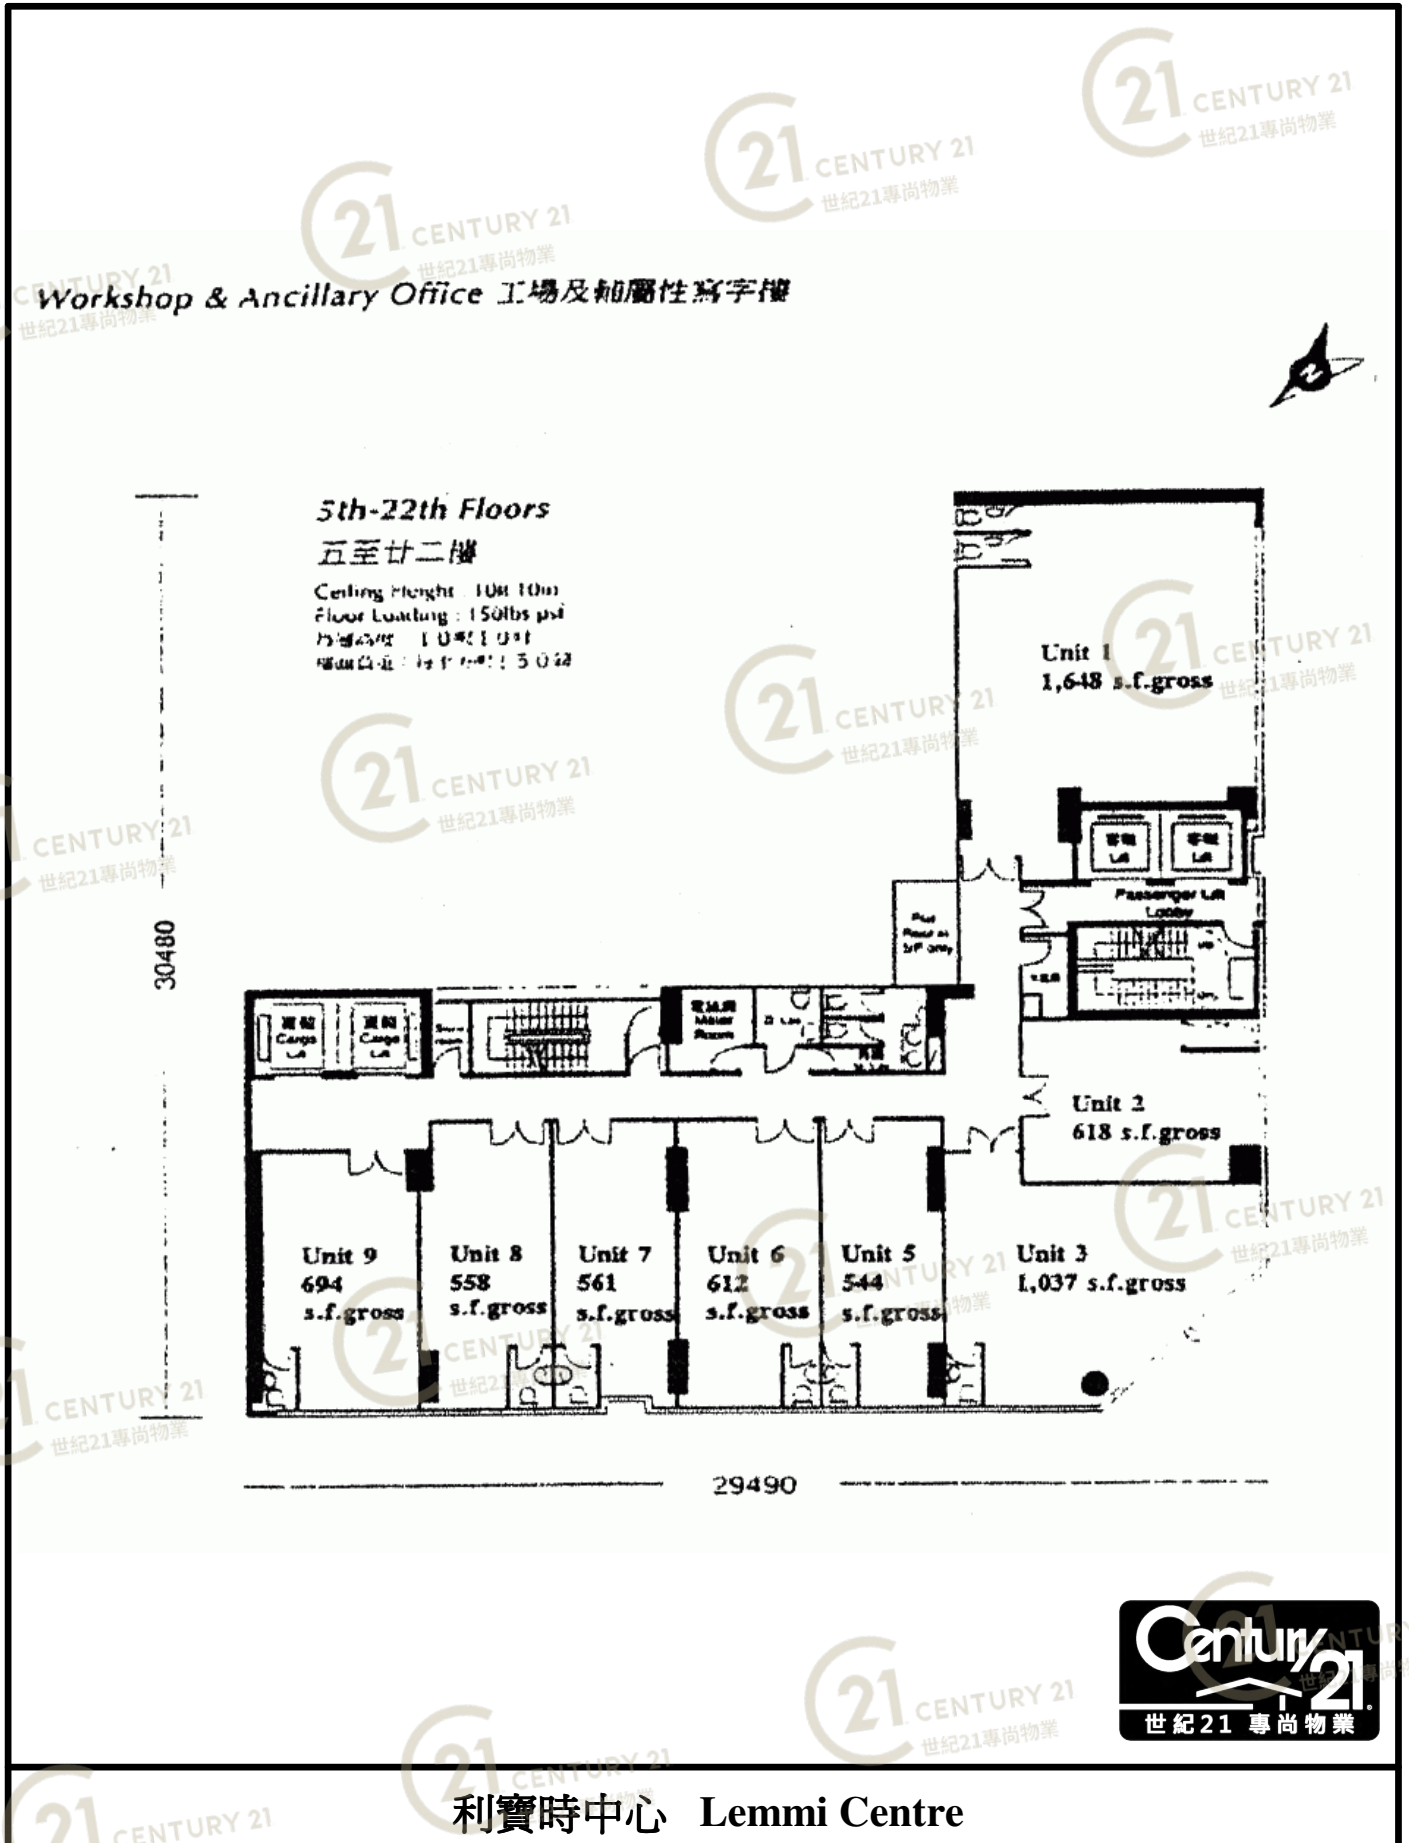

Floor Plan

利寶時中心 Lemmi Centre

NOT TO SCALE, FOR IDENTIFICATION PURPOSE ONLY

圖中所有數據比例，一概只作參考之用

平面圖

Floor Plan

利寶時中心 Lemmi Centre

NOT TO SCALE, FOR IDENTIFICATION PURPOSE ONLY

圖中所有數據比例，一概只作參考之用

平面圖

Floor Plan

利寶時中心 Lemmi Centre

NOT TO SCALE, FOR IDENTIFICATION PURPOSE ONLY

圖中所有數據比例，一概只作參考之用

平面圖

Floor Plan

NOT TO SCALE, FOR IDENTIFICATION PURPOSE ONLY

圖中所有數據比例，一概只作參考之用

平面圖

Floor Plan

Floor Plan 平面圖

Workshop & Ancillary Office 工場及輔屬性寫字樓

1st Floor 一樓

Ceiling Height : 14ft 8in