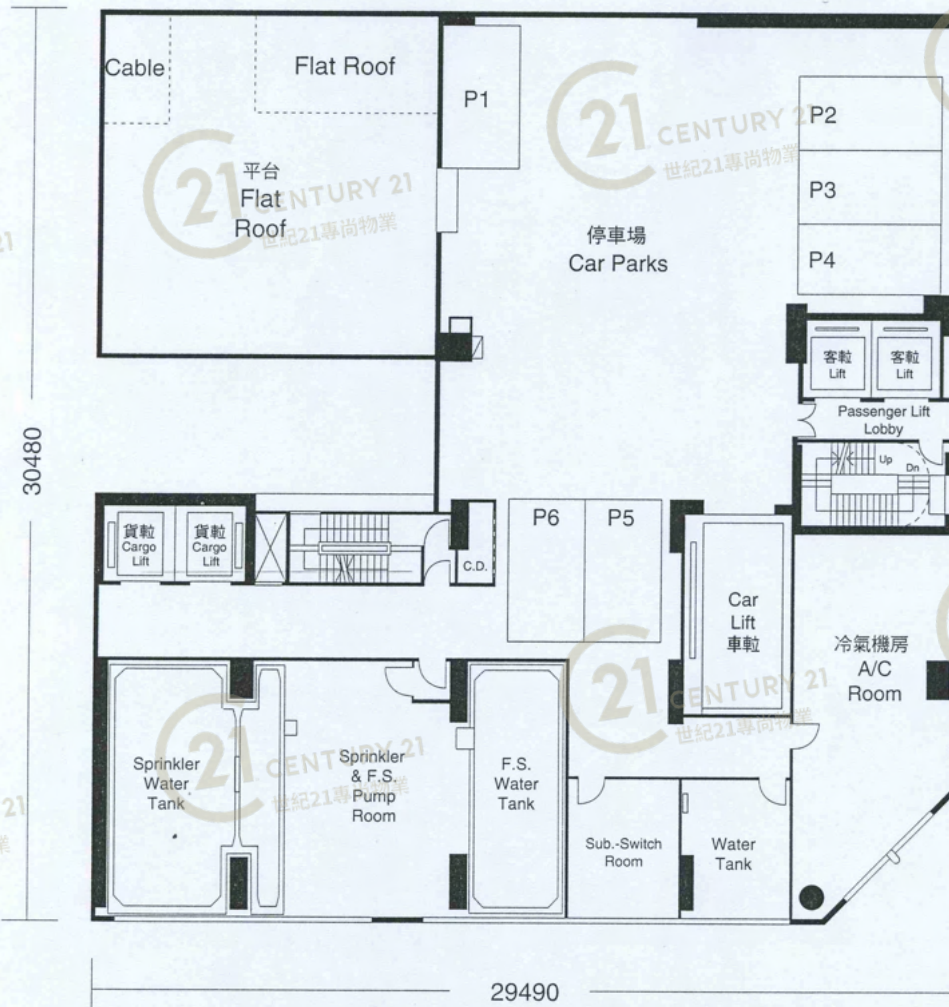

NOT TO SCALE, FOR IDENTIFICATION PURPOSE ONLY

圖中所有數據比例，一概只作參考之用

平面圖

Floor Plan

Floor Plan 平面圖

Workshop & Ancillary Office 工場及輔屬性寫字樓

1st Floor 一樓

Ceiling Height : 14ft 8in

利寶時中心 Lemmi Centre

NOT TO SCALE, FOR IDENTIFICATION PURPOSE ONLY

圖中所有數據比例，一概只作參考之用

平面圖

Floor Plan

Floor Plan 平面圖

Parking and Loading Area 停車及卸貨場

2nd Floor 二樓

Clearing Height : 14ft 8in
Floor Loading : 150lbs psf

利寶時中心 Lemmi Centre

NOT TO SCALE, FOR IDENTIFICATION PURPOSE ONLY

圖中所有數據比例，一概只作參考之用

平面圖

Floor Plan

利寶時中心 Lemmi Centre

NOT TO SCALE, FOR IDENTIFICATION PURPOSE ONLY

圖中所有數據比例，一概只作參考之用

平面圖

Floor Plan

利寶時中心 Lemmi Centre

NOT TO SCALE, FOR IDENTIFICATION PURPOSE ONLY

圖中所有數據比例，一概只作參考之用

平面圖

Floor Plan