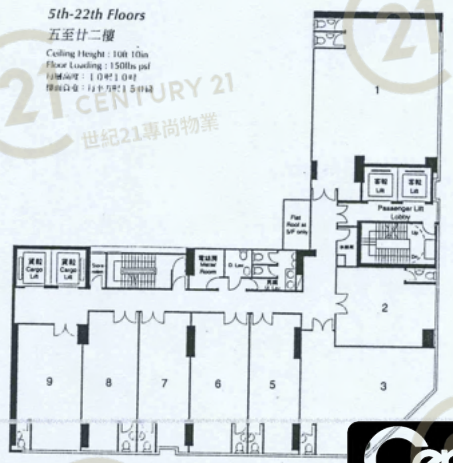

Clearing Height : 14ft 8in
Floor Loading : 150lbs psf

利寶時中心 Lemmi Centre

NOT TO SCALE, FOR IDENTIFICATION PURPOSE ONLY

圖中所有數據比例，一概只作參考之用

平面圖

Floor Plan

利寶時中心 Lemmi Centre

NOT TO SCALE, FOR IDENTIFICATION PURPOSE ONLY

圖中所有數據比例，一概只作參考之用

平面圖

Floor Plan

利寶時中心 Lemmi Centre

NOT TO SCALE, FOR IDENTIFICATION PURPOSE ONLY

圖中所有數據比例，一概只作參考之用

平面圖

Floor Plan

利寶時中心 Lemmi Ctr.

利寶時中心 Lemmi Centre

NOT TO SCALE, FOR IDENTIFICATION PURPOSE ONLY
圖中所有數據比例, 一概只作參考之用

平面圖

Floor Plan

利寶時中心 Lemmi Centre

NOT TO SCALE, FOR IDENTIFICATION PURPOSE ONLY

圖中所有數據比例，一概只作參考之用

平面圖

Floor Plan

G/F

利寶時中心 Lemmi Centre

NOT TO SCALE, FOR IDENTIFICATION PURPOSE ONLY

圖中所有數據比例，一概只作參考之用

平面圖

Floor Plan