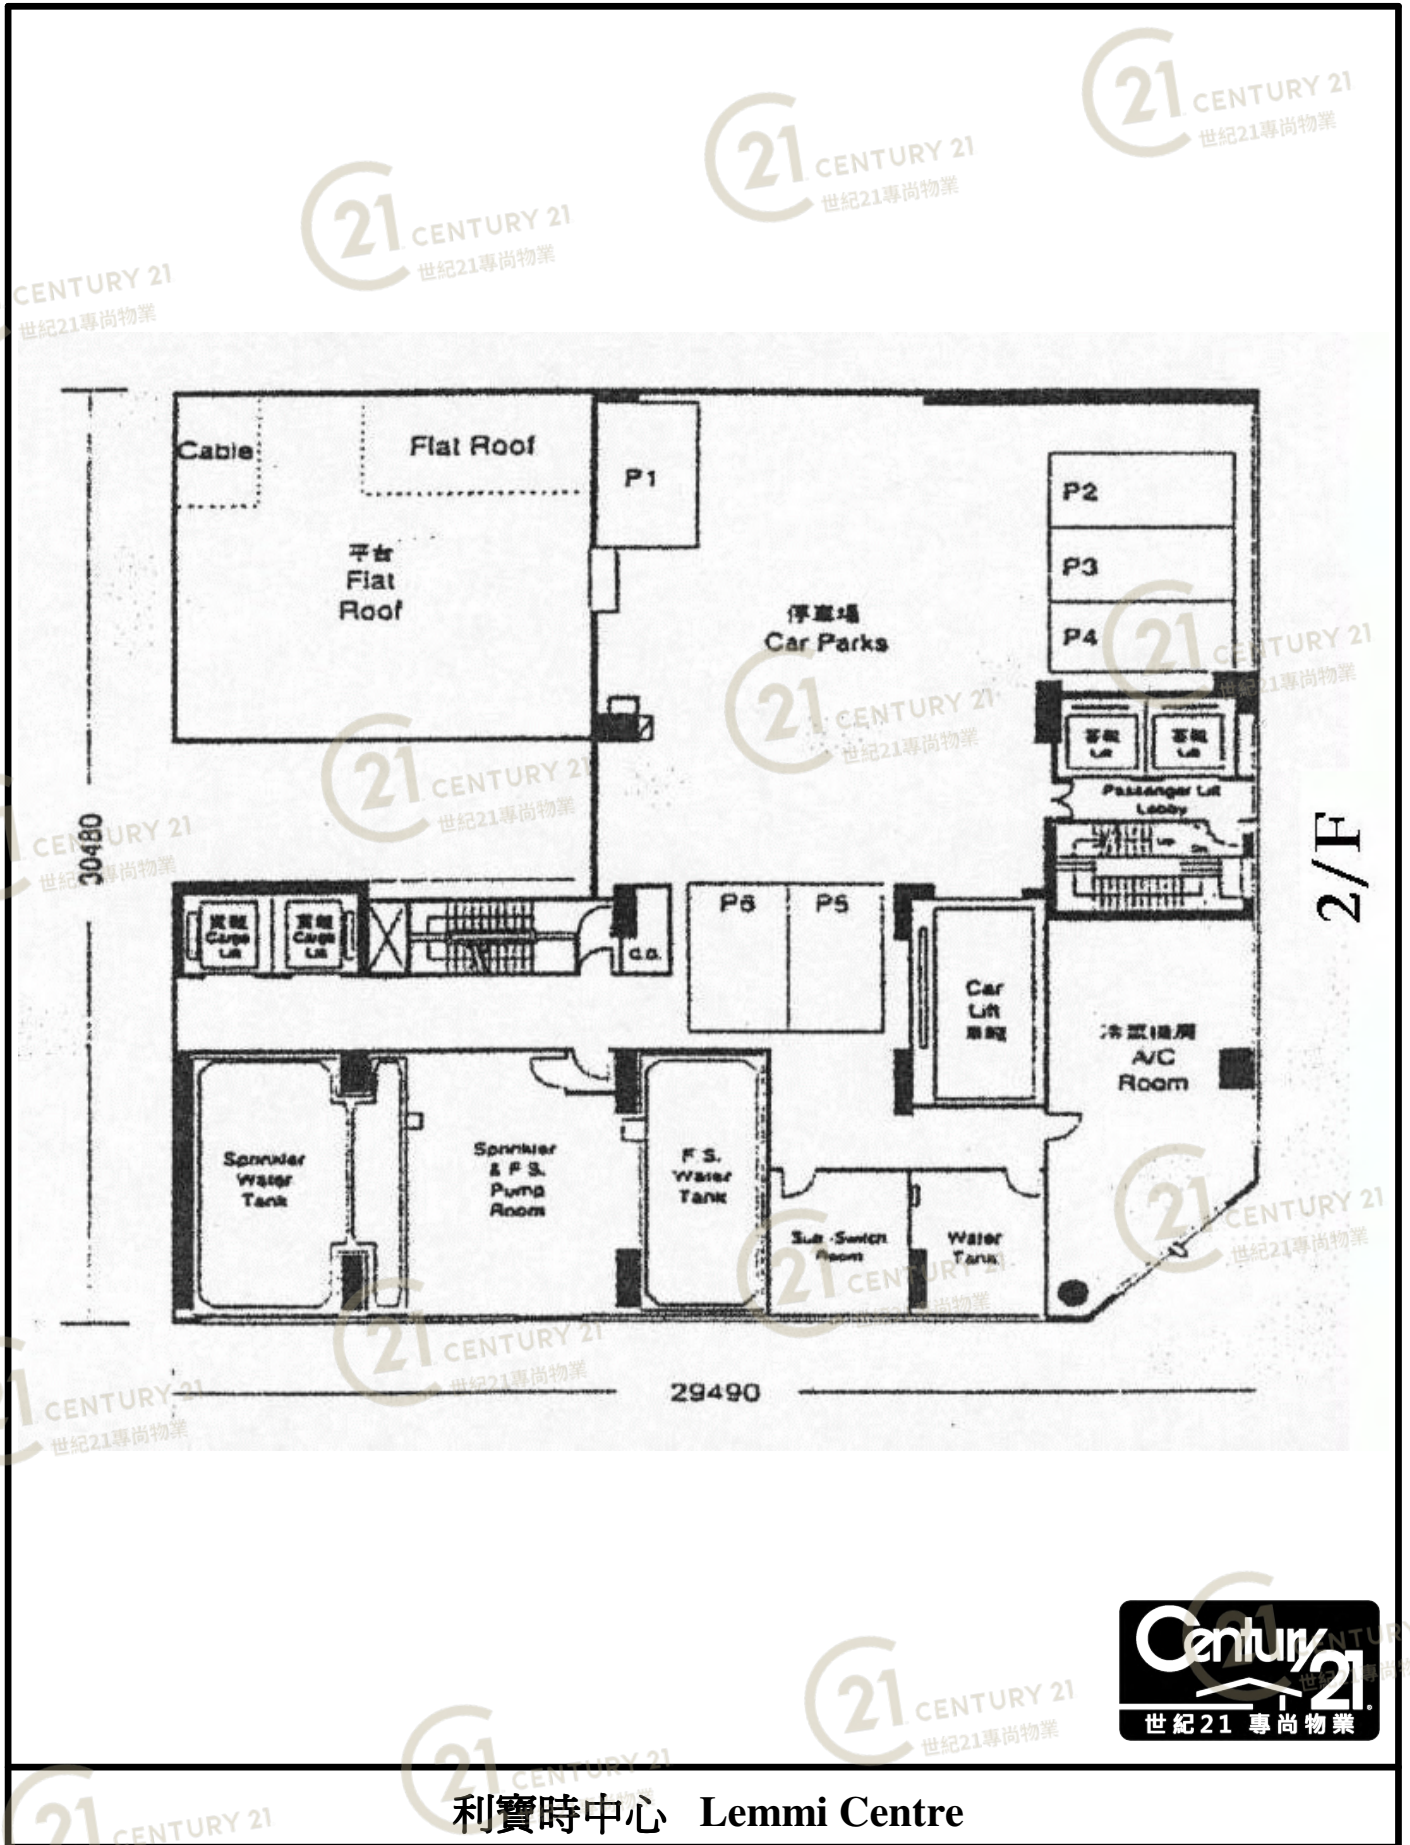

平面圖

Floor Plan

利寶時中心 Lemmi Centre

NOT TO SCALE, FOR IDENTIFICATION PURPOSE ONLY

圖中所有數據比例，一概只作參考之用

平面圖

Floor Plan

利寶時中心 Lemmi Centre

NOT TO SCALE, FOR IDENTIFICATION PURPOSE ONLY

圖中所有數據比例，一概只作參考之用

平面圖

Floor Plan

利寶時中心 Lemmi Centre

NOT TO SCALE, FOR IDENTIFICATION PURPOSE ONLY

圖中所有數據比例，一概只作參考之用

平面圖

Floor Plan

利寶時中心 Lemmi Centre

NOT TO SCALE, FOR IDENTIFICATION PURPOSE ONLY

圖中所有數據比例，一概只作參考之用

平面圖

Floor Plan

利寶時中心 Lemmi Centre

NOT TO SCALE, FOR IDENTIFICATION PURPOSE ONLY

圖中所有數據比例，一概只作參考之用

平面圖

Floor Plan

利寶時中心 Lemmi Centre

NOT TO SCALE, FOR IDENTIFICATION PURPOSE ONLY

圖中所有數據比例，一概只作參考之用

平面圖

Floor Plan