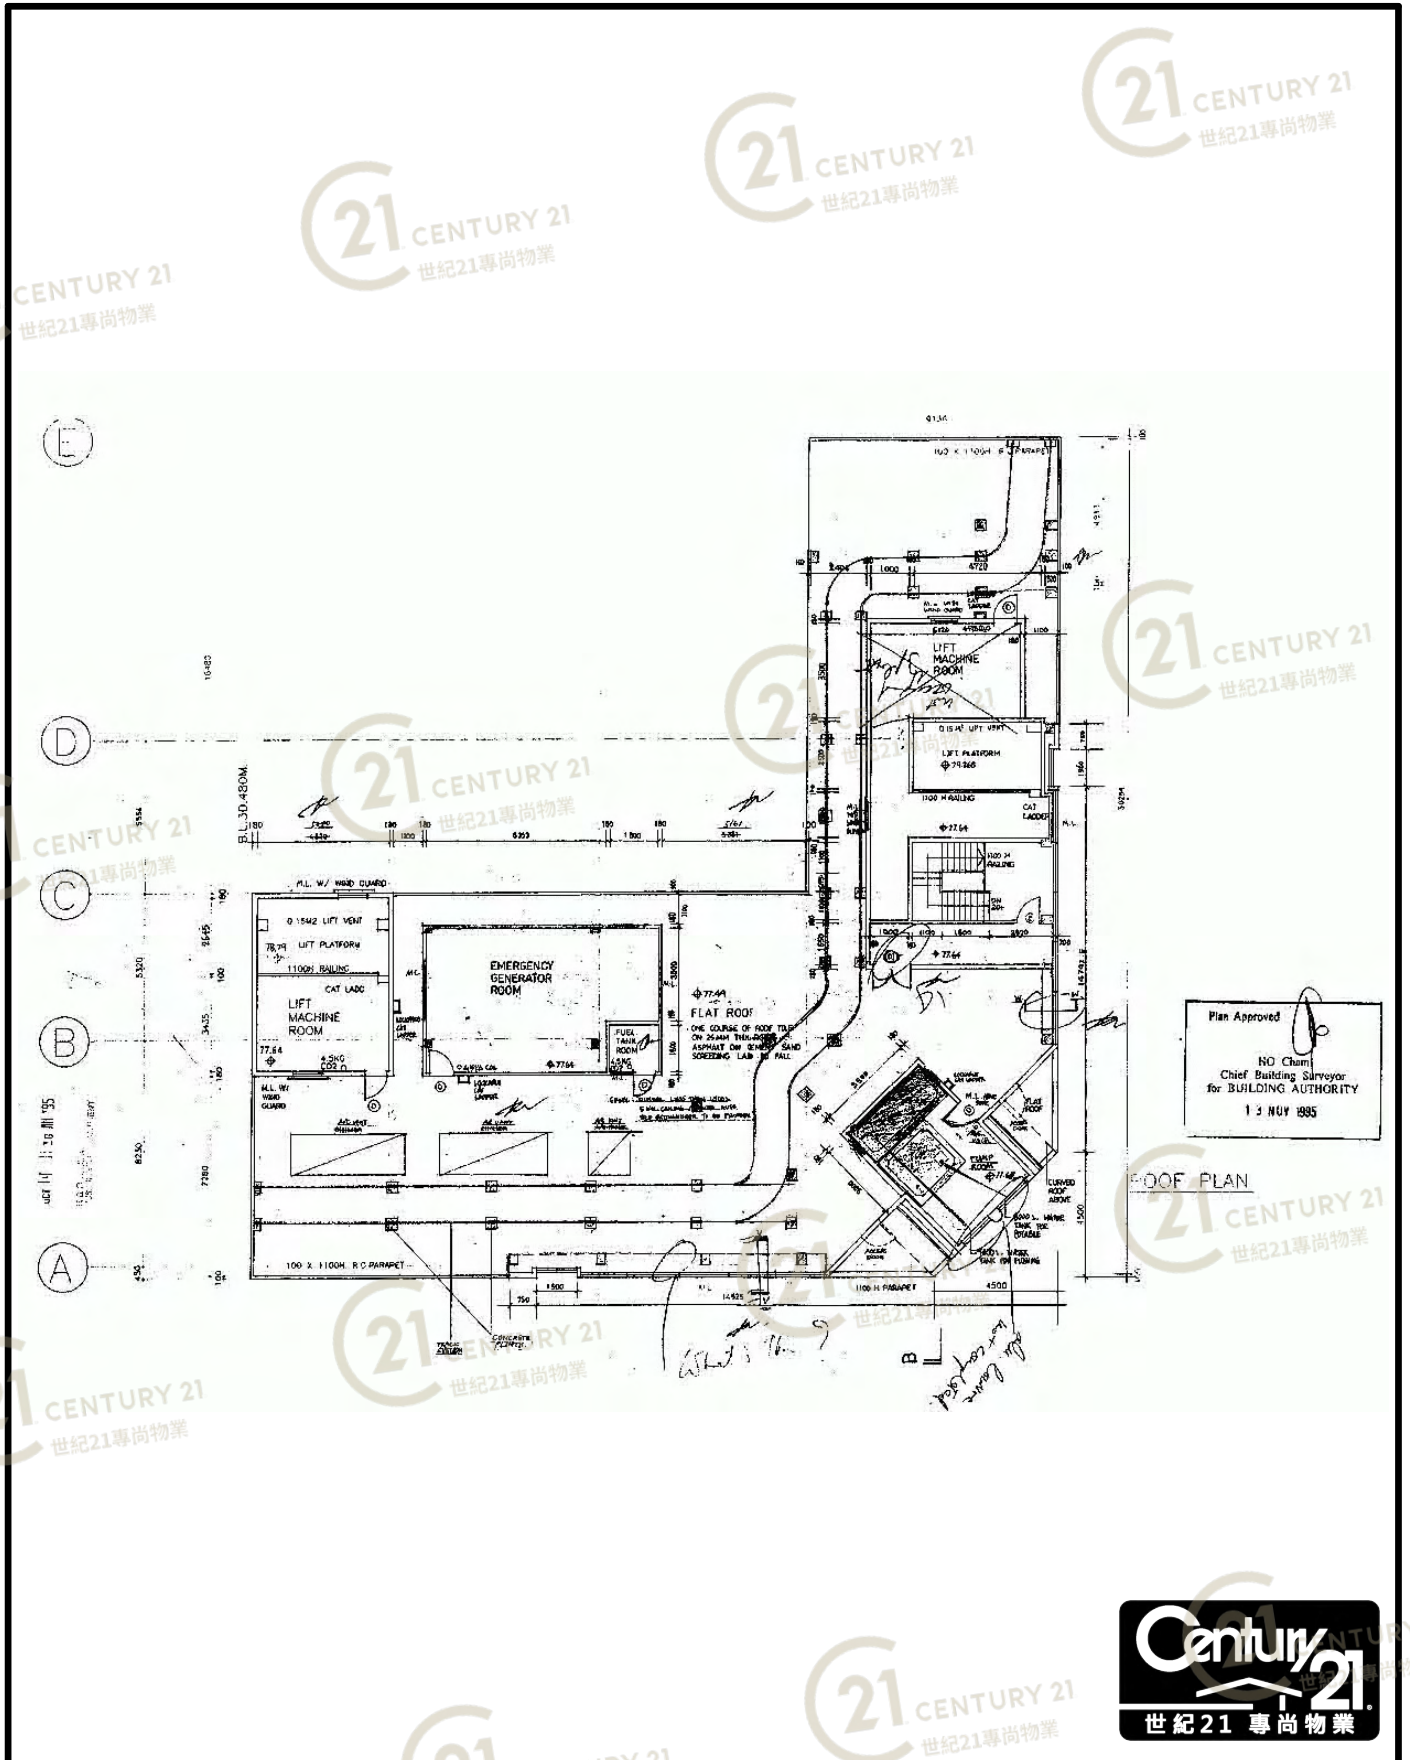

利寶時中心 Lemmi Ctr.

利寶時中心 Lemmi Centre

NOT TO SCALE, FOR IDENTIFICATION PURPOSE ONLY
圖中所有數據比例, 一概只作參考之用

平面圖

Floor Plan

利寶時中心 Lemmi Centre

NOT TO SCALE, FOR IDENTIFICATION PURPOSE ONLY

圖中所有數據比例，一概只作參考之用

平面圖

Floor Plan

G/F

利寶時中心 Lemmi Centre

NOT TO SCALE, FOR IDENTIFICATION PURPOSE ONLY

圖中所有數據比例，一概只作參考之用

平面圖

Floor Plan

利寶時中心 Lemmi Centre

NOT TO SCALE, FOR IDENTIFICATION PURPOSE ONLY

圖中所有數據比例，一概只作參考之用

平面圖

Floor Plan

利寶時中心 Lemmi Centre

NOT TO SCALE, FOR IDENTIFICATION PURPOSE ONLY

圖中所有數據比例，一概只作參考之用

平面圖

Floor Plan

利寶時中心 Lemmi Centre

NOT TO SCALE, FOR IDENTIFICATION PURPOSE ONLY

圖中所有數據比例，一概只作參考之用