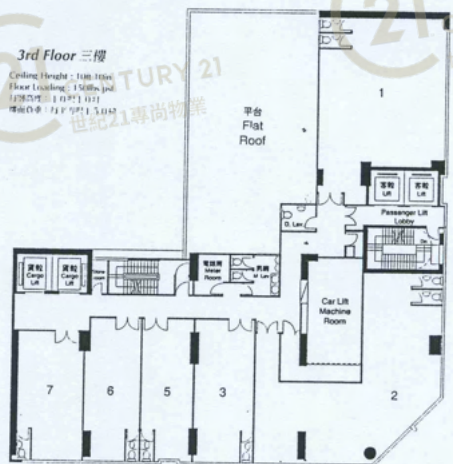

Clearing Height : 14ft 8in
Floor Loading : 150lbs psf

利寶時中心 Lemmi Centre

NOT TO SCALE, FOR IDENTIFICATION PURPOSE ONLY

圖中所有數據比例，一概只作參考之用

平面圖

Floor Plan

利寶時中心 Lemmi Centre

NOT TO SCALE, FOR IDENTIFICATION PURPOSE ONLY

圖中所有數據比例，一概只作參考之用

平面圖

Floor Plan

利寶時中心 Lemmi Centre

NOT TO SCALE, FOR IDENTIFICATION PURPOSE ONLY

圖中所有數據比例，一概只作參考之用

平面圖

Floor Plan

利寶時中心 Lemmi Ctr.

利寶時中心 Lemmi Centre

NOT TO SCALE, FOR IDENTIFICATION PURPOSE ONLY
圖中所有數據比例, 一概只作參考之用

平面圖

Floor Plan

利寶時中心 Lemmi Centre

NOT TO SCALE, FOR IDENTIFICATION PURPOSE ONLY

圖中所有數據比例，一概只作參考之用

平面圖

Floor Plan

G/F

利寶時中心 Lemmi Centre

NOT TO SCALE, FOR IDENTIFICATION PURPOSE ONLY

圖中所有數據比例，一概只作參考之用

平面圖

Floor Plan