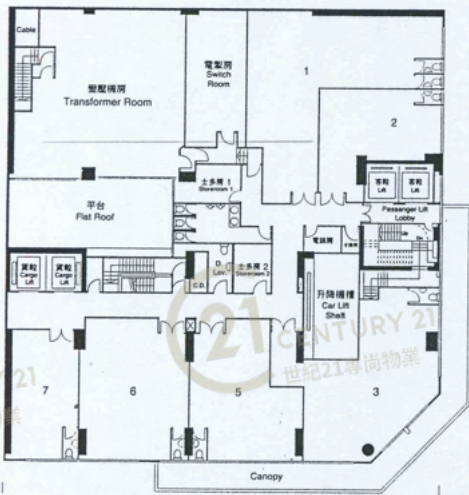

圖中所有數據比例，一概只作參考之用

平面圖

Floor Plan

利寶時中心 Lemmi Centre

NOT TO SCALE, FOR IDENTIFICATION PURPOSE ONLY

圖中所有數據比例，一概只作參考之用

平面圖

Floor Plan

利寶時中心 Lemmi Ctr.

利寶時中心 Lemmi Centre

NOT TO SCALE, FOR IDENTIFICATION PURPOSE ONLY
圖中所有數據比例, 一概只作參考之用

平面圖

Floor Plan

利寶時中心 Lemmi Centre

NOT TO SCALE, FOR IDENTIFICATION PURPOSE ONLY

圖中所有數據比例，一概只作參考之用

平面圖

Floor Plan

G/F

利寶時中心 Lemmi Centre

NOT TO SCALE, FOR IDENTIFICATION PURPOSE ONLY

圖中所有數據比例，一概只作參考之用

平面圖

Floor Plan

利寶時中心 Lemmi Centre

NOT TO SCALE, FOR IDENTIFICATION PURPOSE ONLY

圖中所有數據比例，一概只作參考之用

平面圖

Floor Plan

利寶時中心 Lemmi Centre

NOT TO SCALE, FOR IDENTIFICATION PURPOSE ONLY

圖中所有數據比例，一概只作參考之用