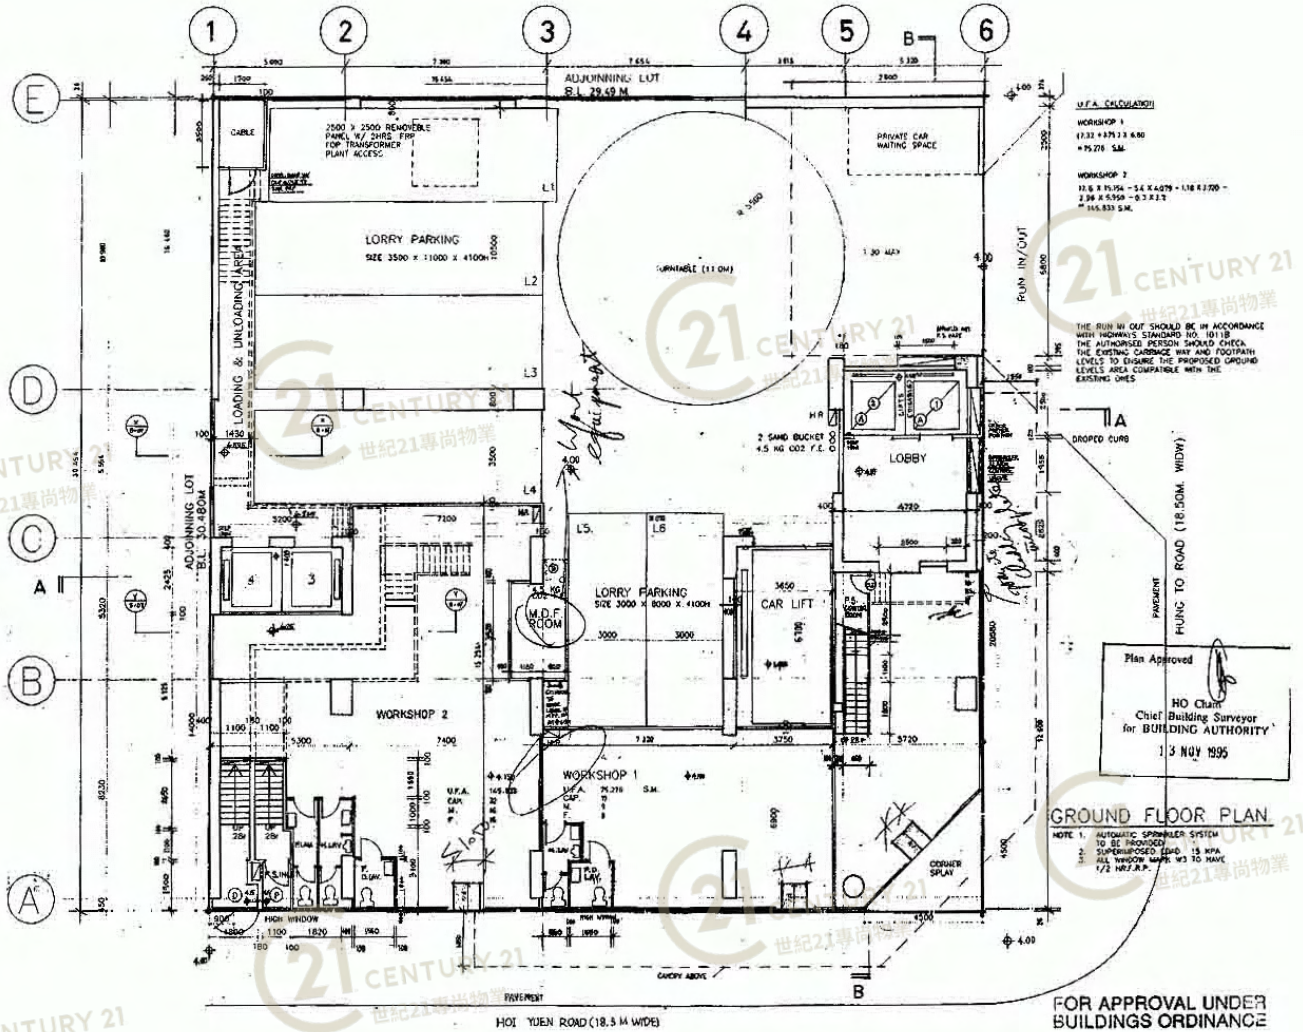

圖中所有數據比例，一概只作參考之用

平面圖

Floor Plan

利寶時中心 Lemmi Centre

NOT TO SCALE, FOR IDENTIFICATION PURPOSE ONLY

圖中所有數據比例，一概只作參考之用

平面圖

Floor Plan

利寶時中心 Lemmi Ctr.

利寶時中心 Lemmi Centre

NOT TO SCALE, FOR IDENTIFICATION PURPOSE ONLY
圖中所有數據比例, 一概只作參考之用

平面圖

Floor Plan

利寶時中心 Lemmi Centre

NOT TO SCALE, FOR IDENTIFICATION PURPOSE ONLY

圖中所有數據比例，一概只作參考之用

平面圖

Floor Plan

G/F

利寶時中心 Lemmi Centre

NOT TO SCALE, FOR IDENTIFICATION PURPOSE ONLY

圖中所有數據比例，一概只作參考之用

平面圖

Floor Plan

利寶時中心 Lemmi Centre

NOT TO SCALE, FOR IDENTIFICATION PURPOSE ONLY

圖中所有數據比例，一概只作參考之用

平面圖

Floor Plan

利寶時中心 Lemmi Centre

NOT TO SCALE, FOR IDENTIFICATION PURPOSE ONLY

圖中所有數據比例，一概只作參考之用