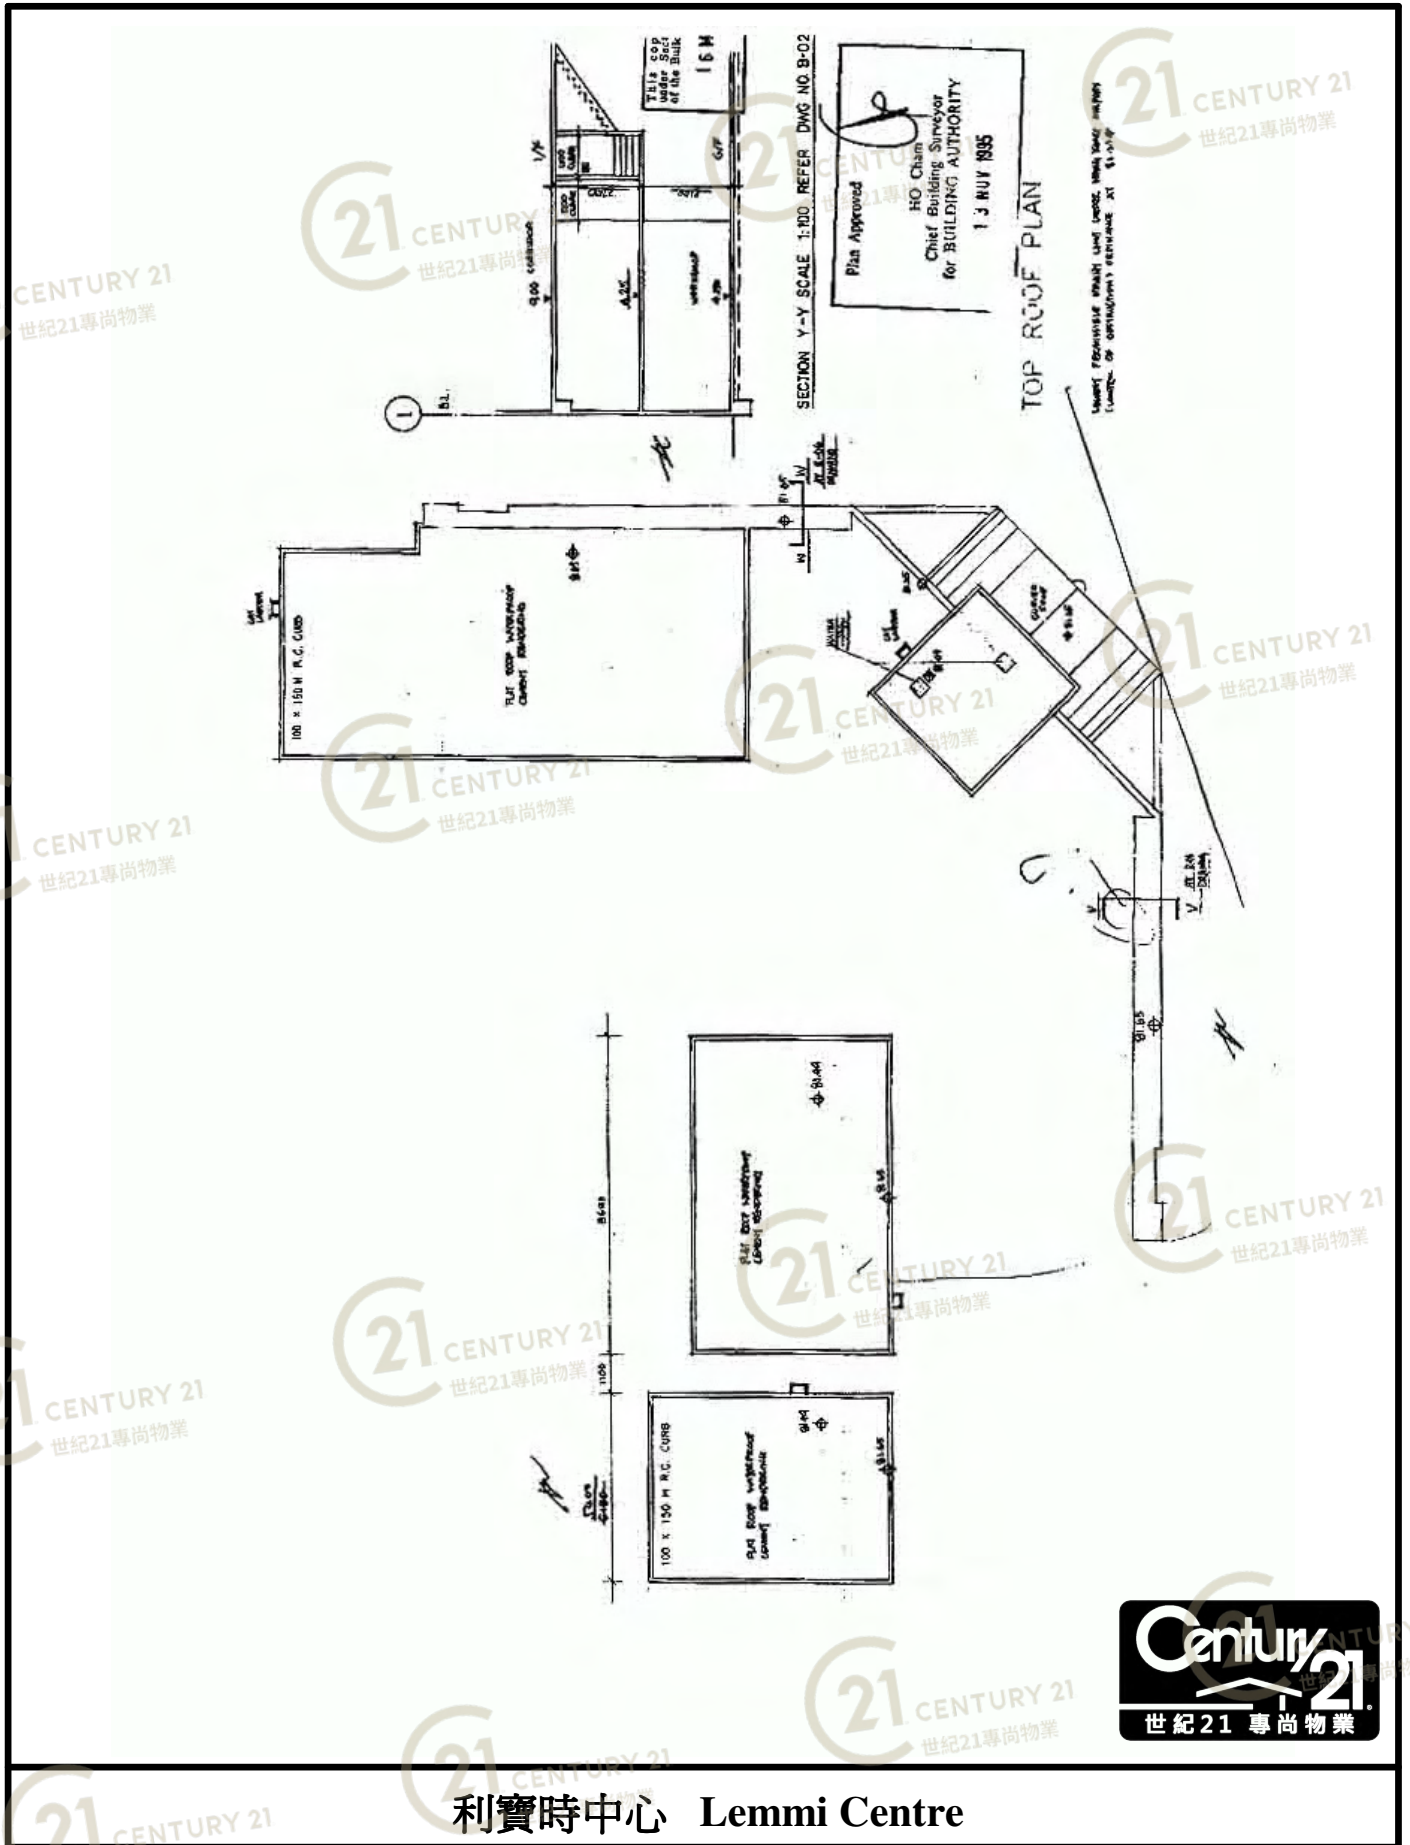

利寶時中心 Lemmi Ctr.

利寶時中心 Lemmi Centre

NOT TO SCALE, FOR IDENTIFICATION PURPOSE ONLY
圖中所有數據比例, 一概只作參考之用

平面圖

Floor Plan

利寶時中心 Lemmi Centre

NOT TO SCALE, FOR IDENTIFICATION PURPOSE ONLY

圖中所有數據比例，一概只作參考之用

平面圖

Floor Plan

G/F

利寶時中心 Lemmi Centre

NOT TO SCALE, FOR IDENTIFICATION PURPOSE ONLY

圖中所有數據比例，一概只作參考之用

平面圖

Floor Plan

利寶時中心 Lemmi Centre

NOT TO SCALE, FOR IDENTIFICATION PURPOSE ONLY

圖中所有數據比例，一概只作參考之用

平面圖

Floor Plan

利寶時中心 Lemmi Centre

NOT TO SCALE, FOR IDENTIFICATION PURPOSE ONLY

圖中所有數據比例，一概只作參考之用

平面圖

Floor Plan

利寶時中心 Lemmi Centre

NOT TO SCALE, FOR IDENTIFICATION PURPOSE ONLY

圖中所有數據比例，一概只作參考之用