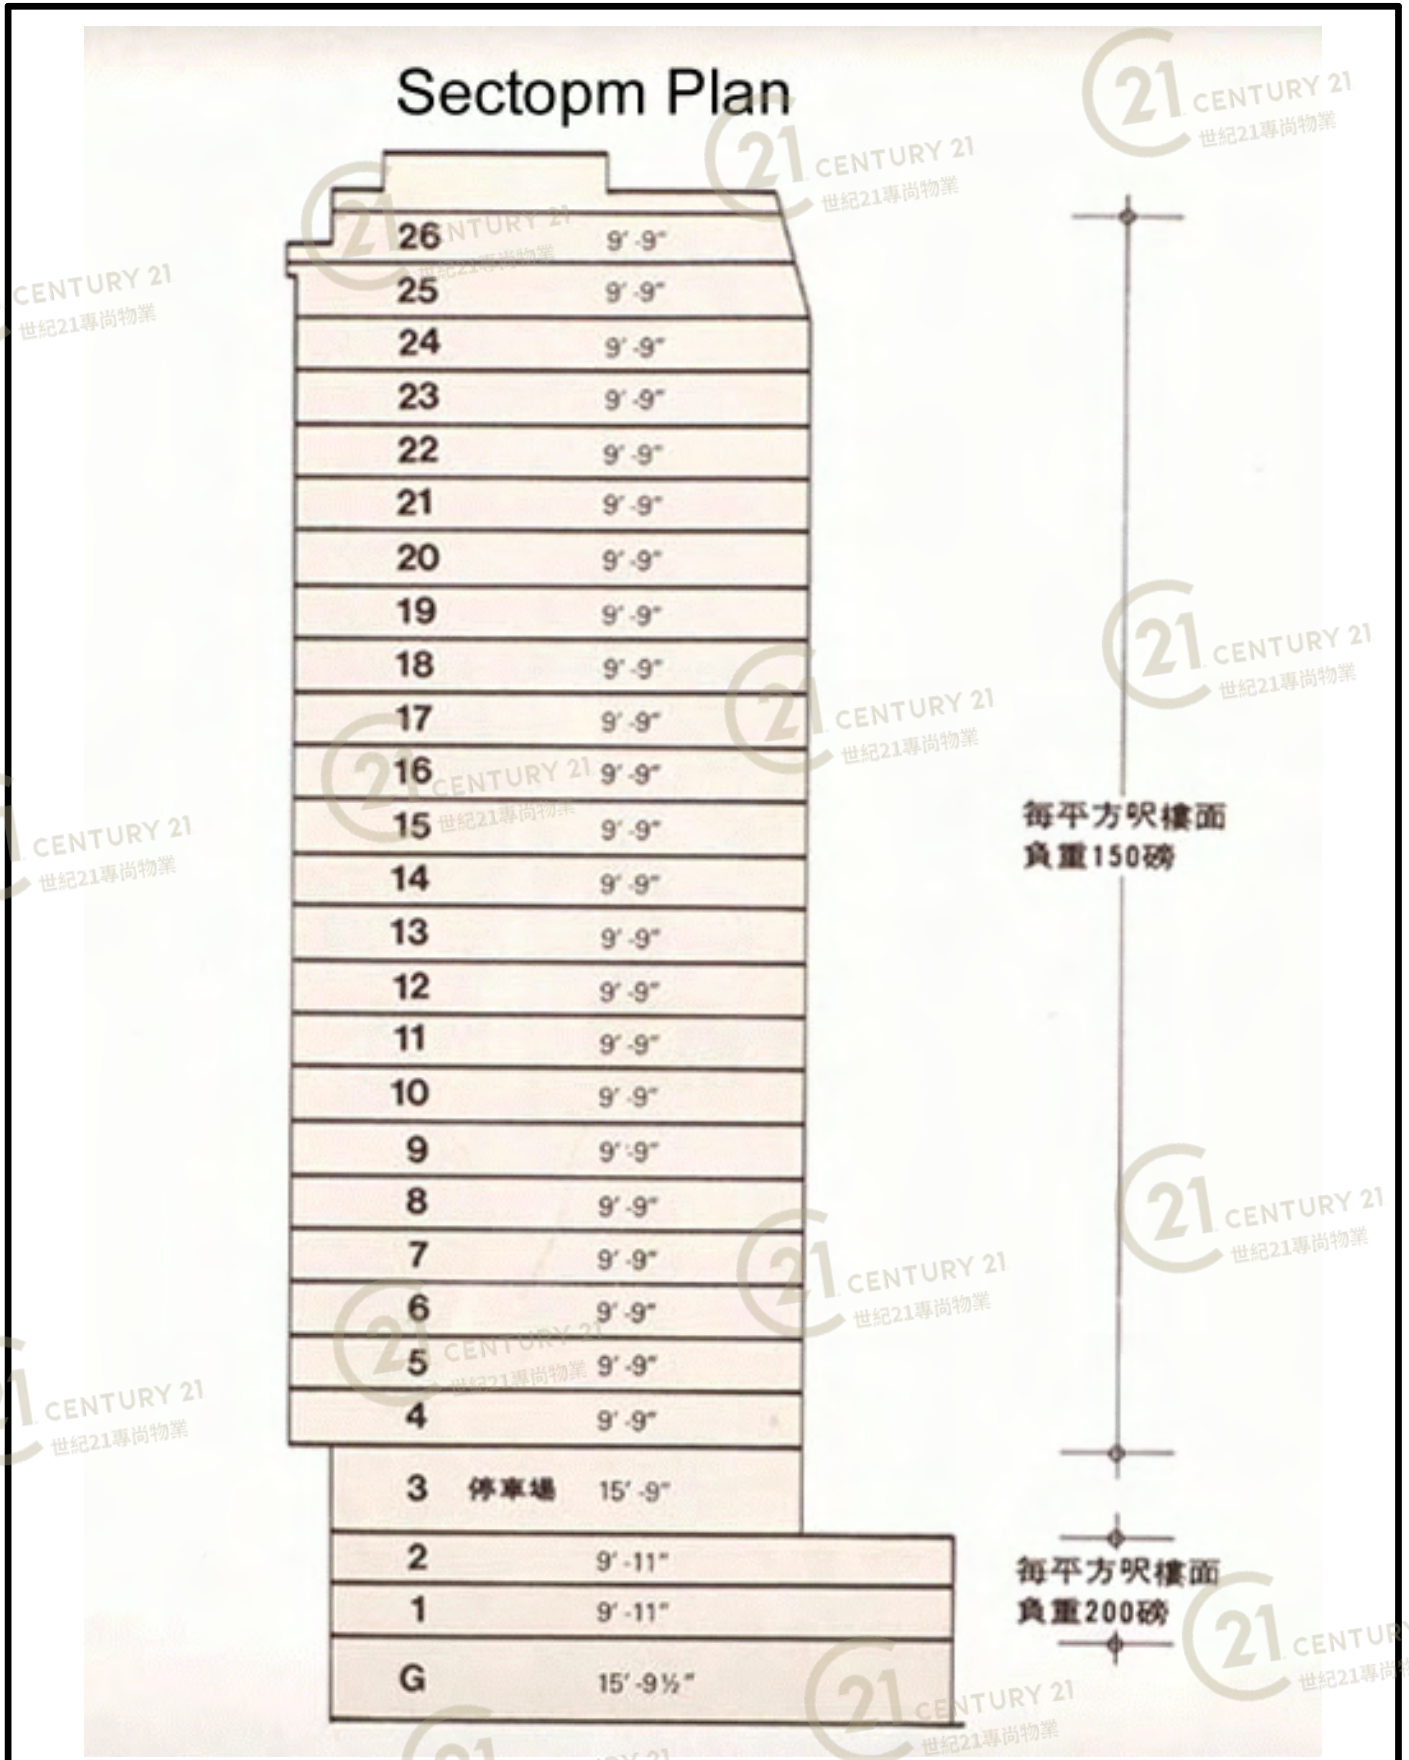

平面圖

Floor Plan

金基工業大廈 Gold King Industrial Building

NOT TO SCALE, FOR IDENTIFICATION PURPOSE ONLY

圖中所有數據比例，一概只作參考之用