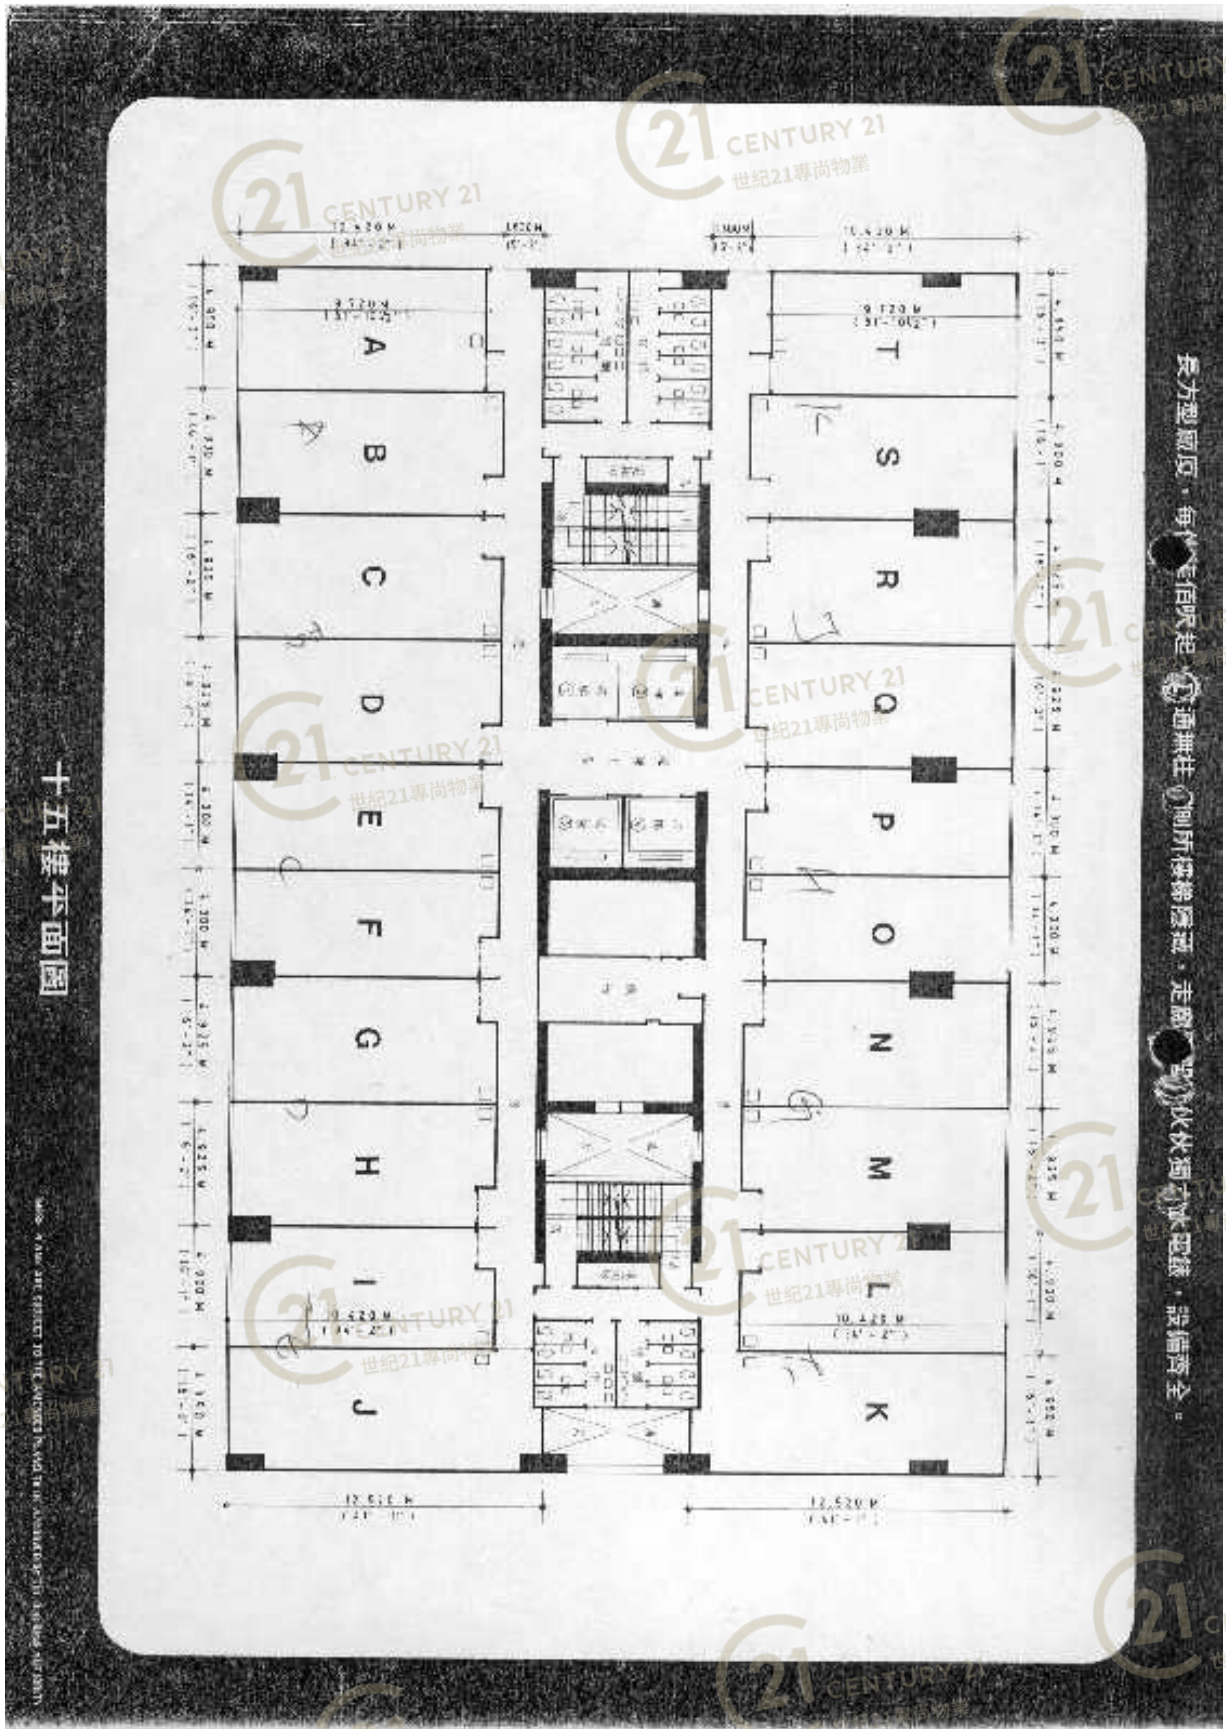

平面圖

Floor Plan

金基工業大廈 Gold King Industrial Building

NOT TO SCALE, FOR IDENTIFICATION PURPOSE ONLY

圖中所有數據比例，一概只作參考之用