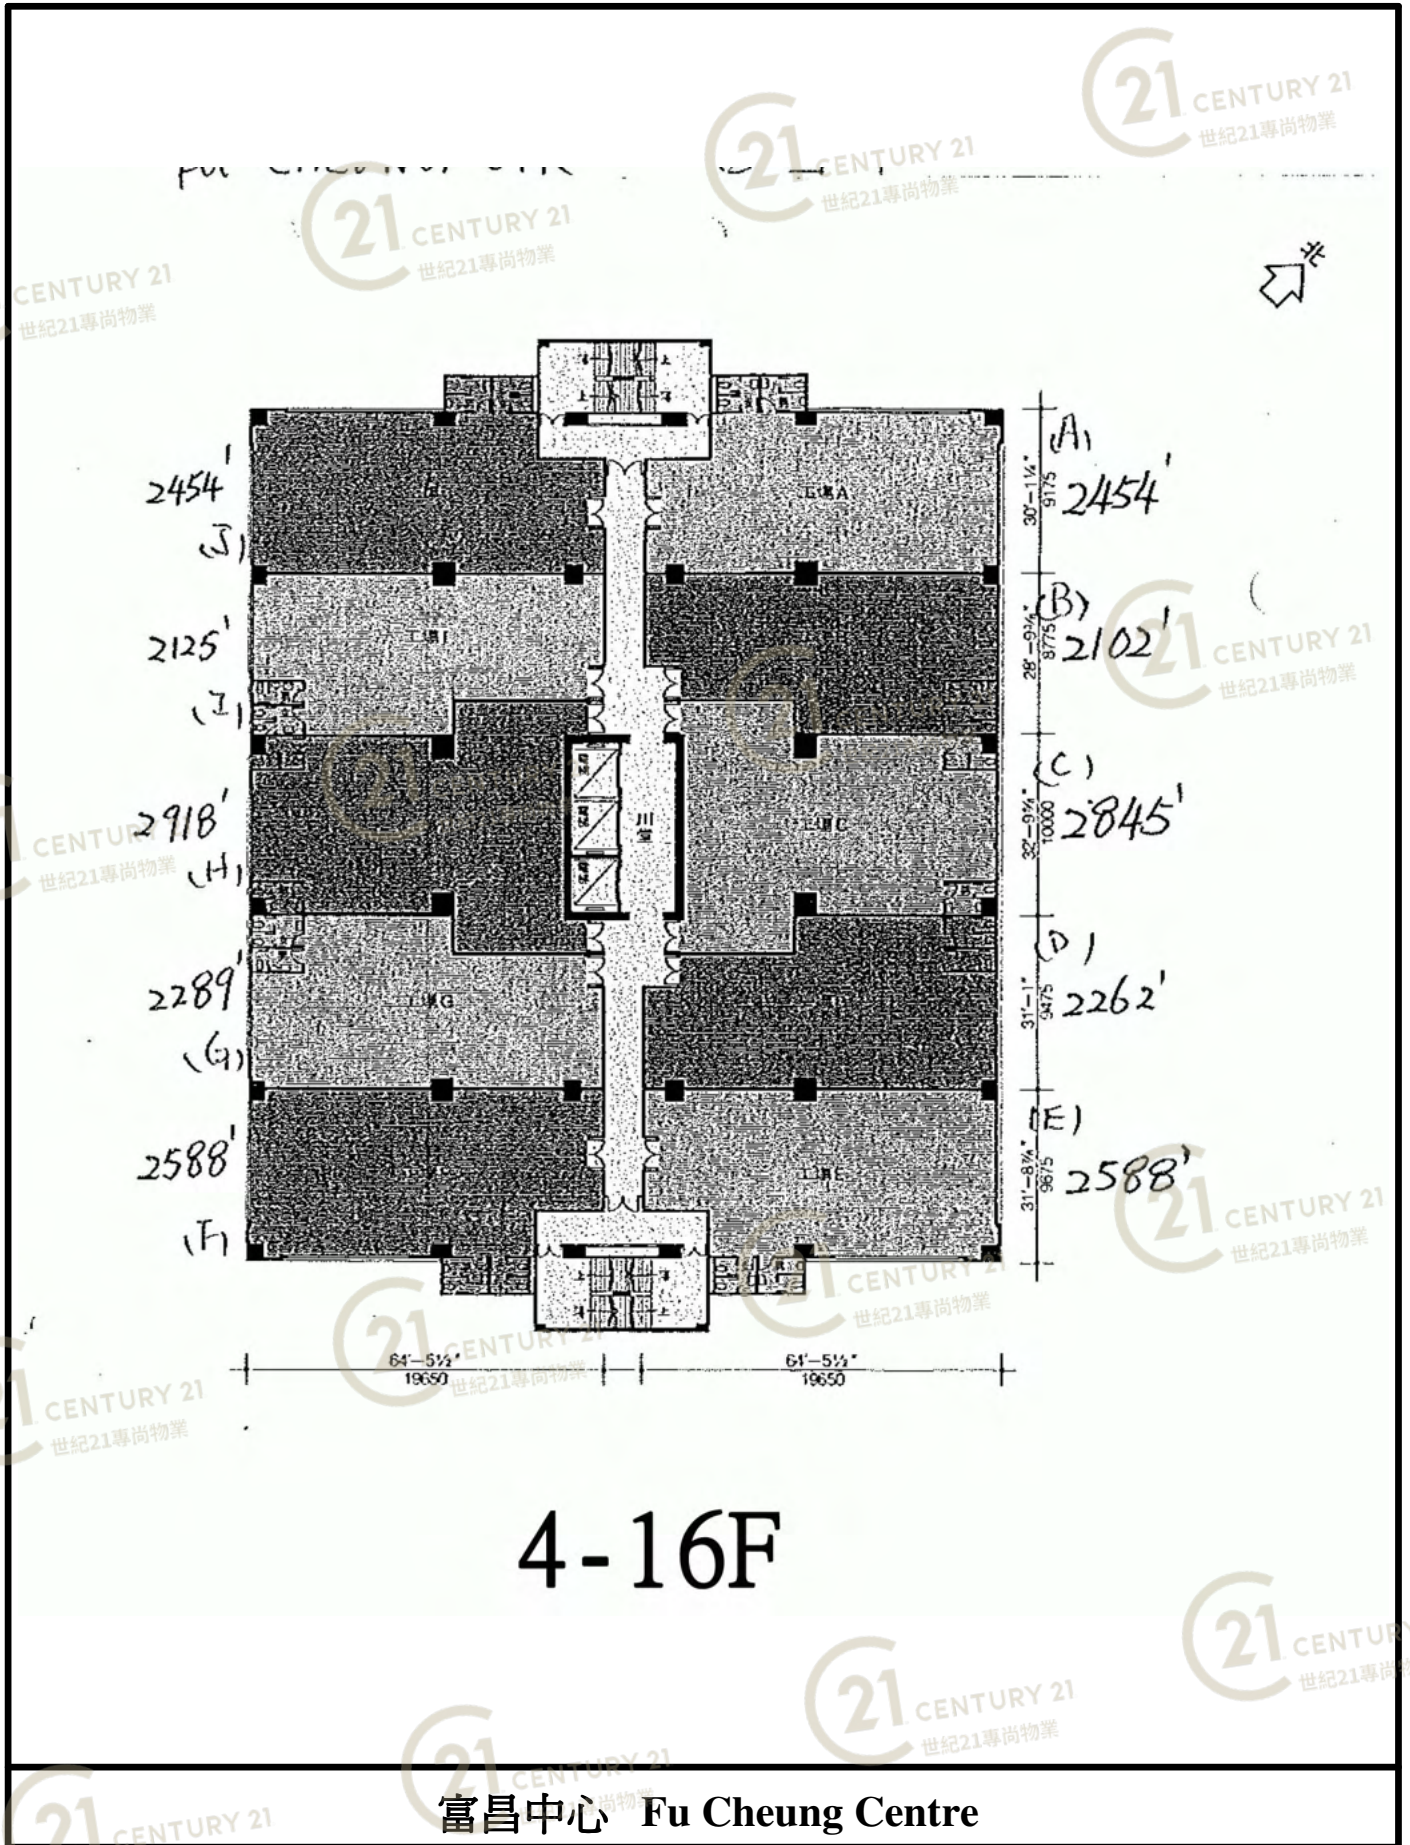

1F

富昌中心 Fu Cheung Centre

NOT TO SCALE, FOR IDENTIFICATION PURPOSE ONLY

圖中所有數據比例，一概只作參考之用

平面圖

Floor Plan

NOT TO SCALE, FOR IDENTIFICATION PURPOSE ONLY
 圖中所有數據比例，一概只作參考之用

平面圖

Floor Plan

NOT TO SCALE, FOR IDENTIFICATION PURPOSE ONLY

圖中所有數據比例，一概只作參考之用

平面圖

Floor Plan

4-16F

富昌中心 Fu Cheung Centre

NOT TO SCALE, FOR IDENTIFICATION PURPOSE ONLY

圖中所有數據比例，一概只作參考之用

平面圖

Floor Plan

Roof

富昌中心 Fu Cheung Centre

NOT TO SCALE, FOR IDENTIFICATION PURPOSE ONLY

圖中所有數據比例，一概只作參考之用

平面圖