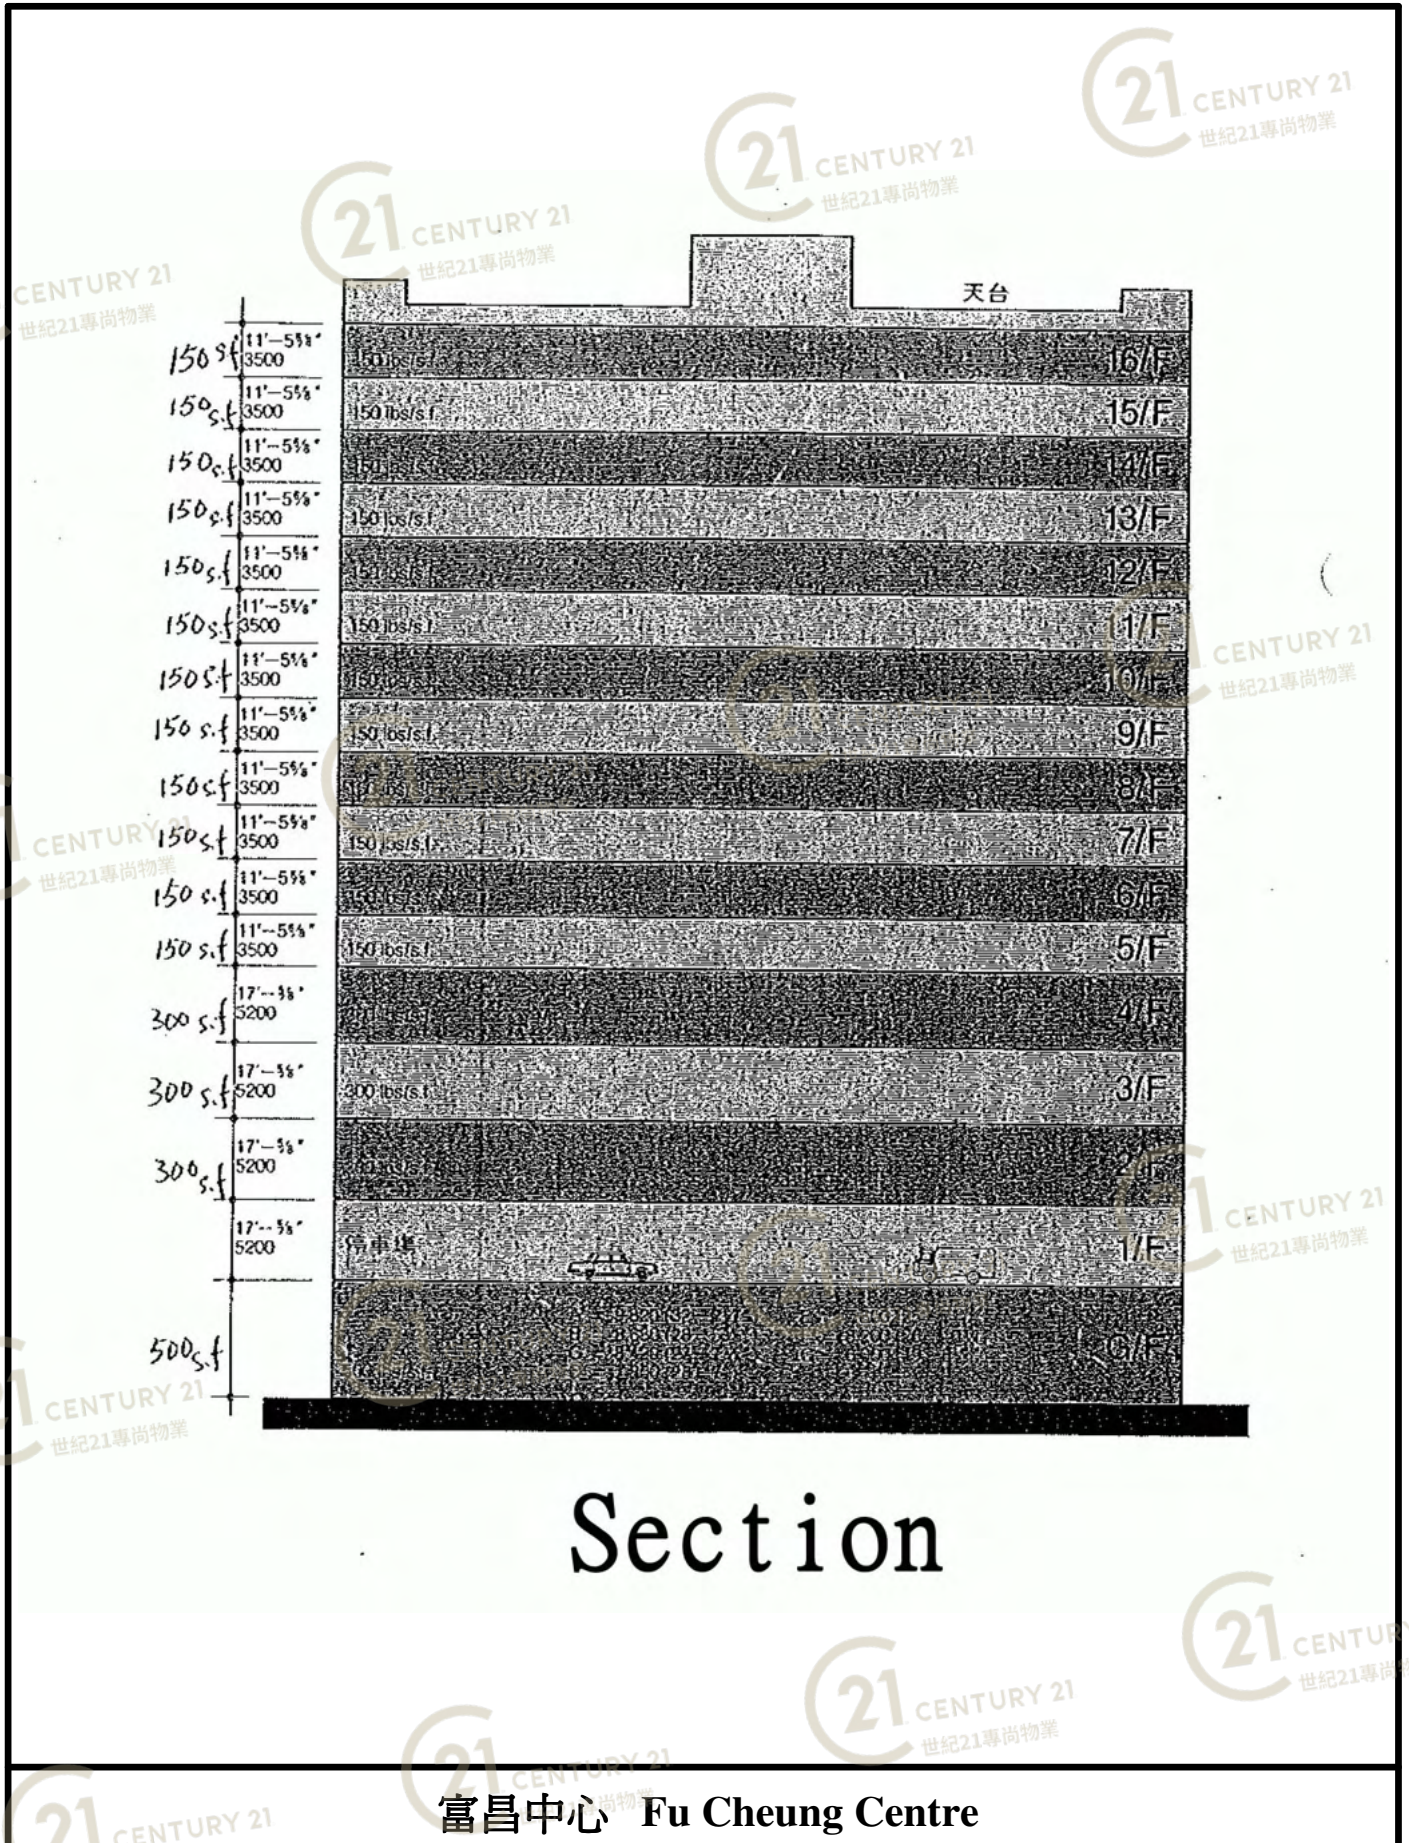

平面圖

Floor Plan

Section

富昌中心 Fu Cheung Centre

NOT TO SCALE, FOR IDENTIFICATION PURPOSE ONLY

圖中所有數據比例，一概只作參考之用