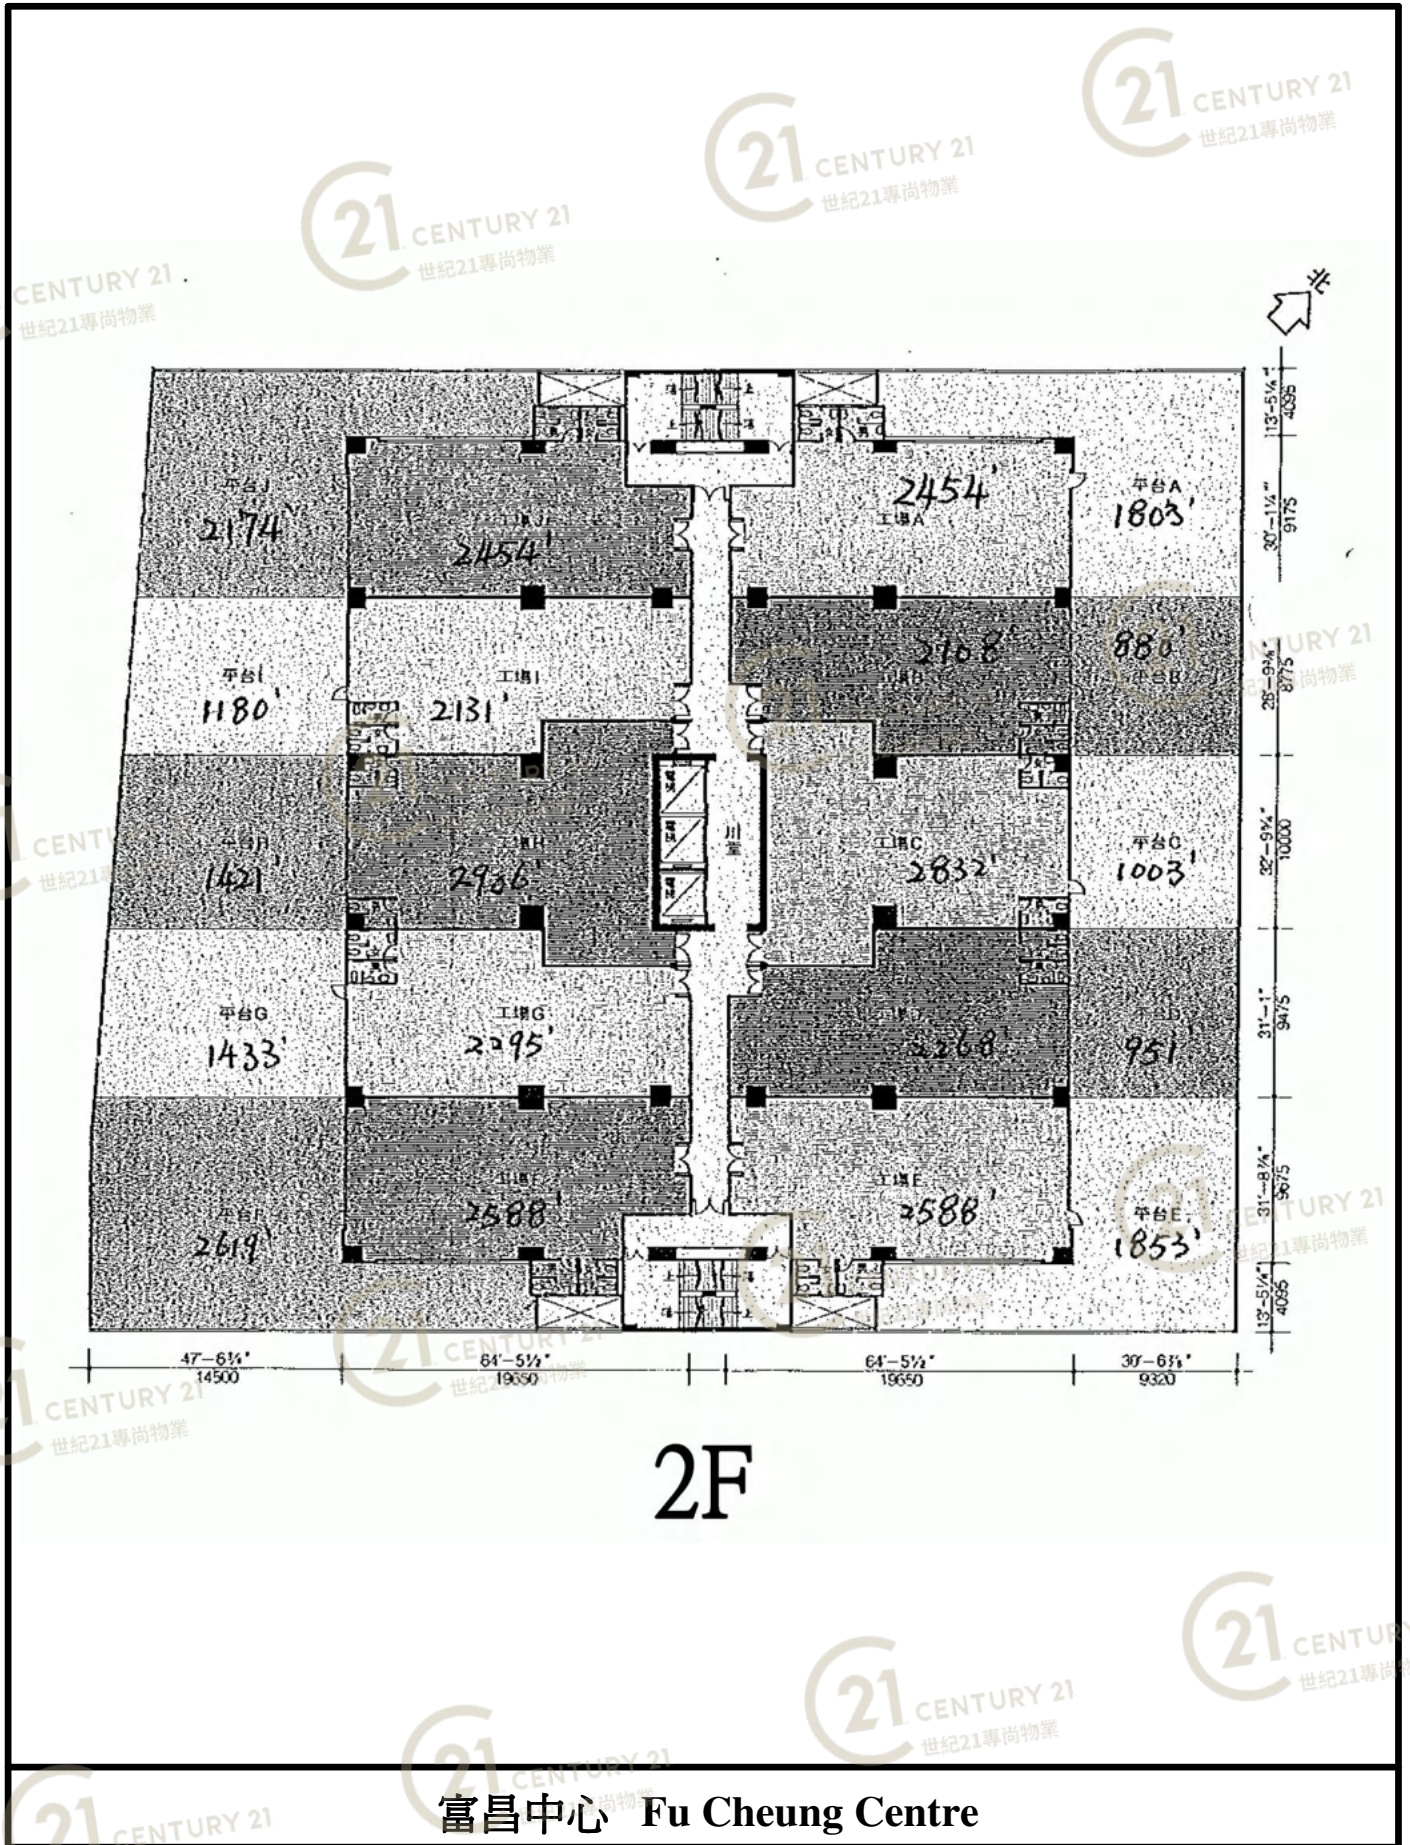

1F

富昌中心 Fu Cheung Centre

NOT TO SCALE, FOR IDENTIFICATION PURPOSE ONLY

圖中所有數據比例，一概只作參考之用

平面圖

Floor Plan

NOT TO SCALE, FOR IDENTIFICATION PURPOSE ONLY
 圖中所有數據比例，一概只作參考之用

平面圖

Floor Plan

NOT TO SCALE, FOR IDENTIFICATION PURPOSE ONLY

圖中所有數據比例，一概只作參考之用

平面圖

Floor Plan

4-16F

富昌中心 Fu Cheung Centre

NOT TO SCALE, FOR IDENTIFICATION PURPOSE ONLY

圖中所有數據比例，一概只作參考之用

平面圖

Floor Plan

Roof

富昌中心 Fu Cheung Centre

NOT TO SCALE, FOR IDENTIFICATION PURPOSE ONLY

圖中所有數據比例，一概只作參考之用

平面圖