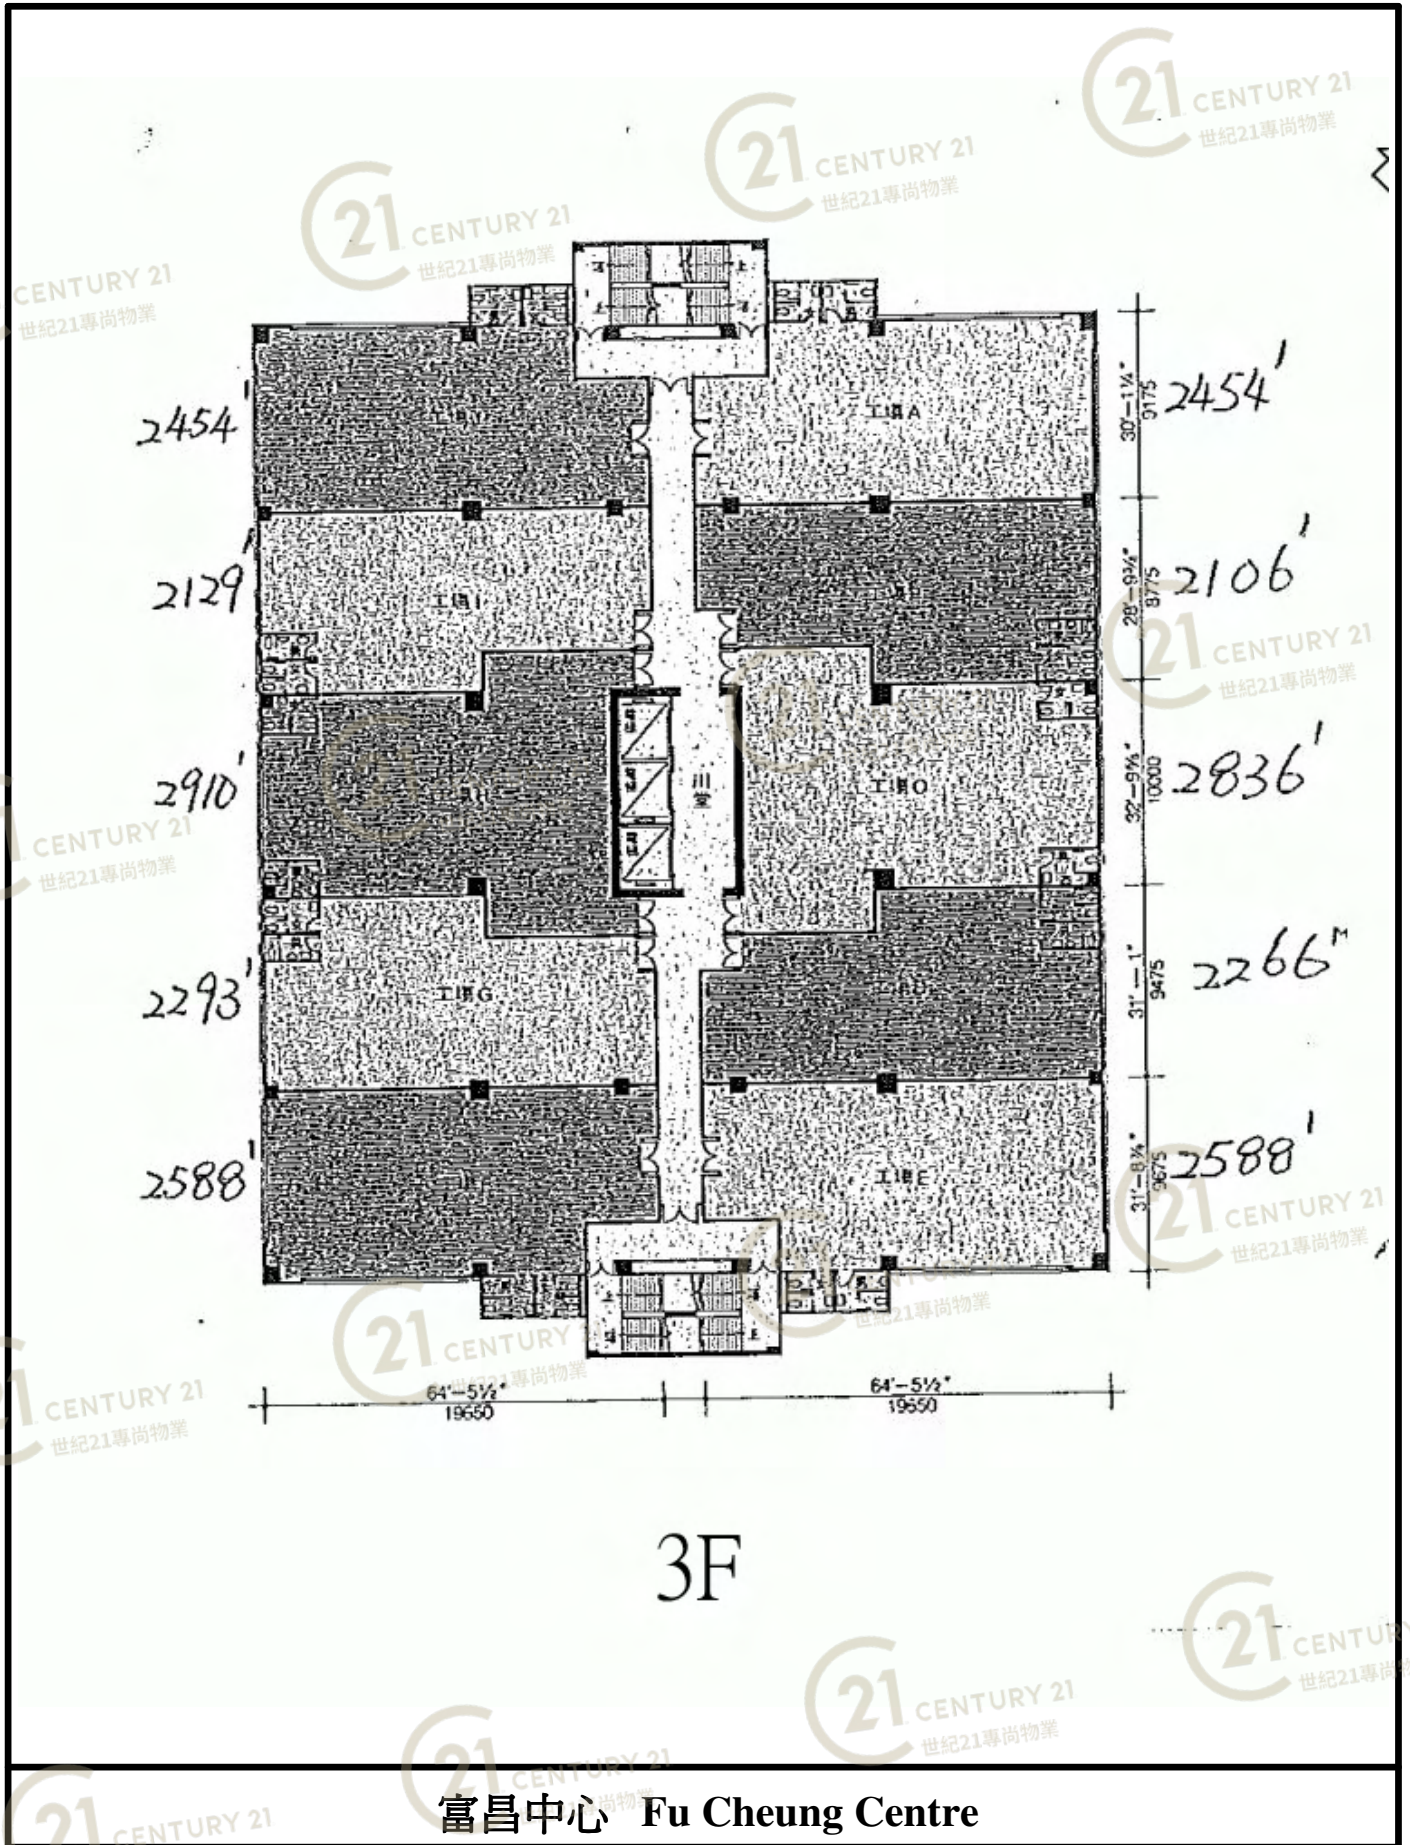

圖中所有數據比例，一概只作參考之用

平面圖

Floor Plan

Roof

富昌中心 Fu Cheung Centre

NOT TO SCALE, FOR IDENTIFICATION PURPOSE ONLY

圖中所有數據比例，一概只作參考之用

平面圖

Floor Plan

Section

富昌中心 Fu Cheung Centre

NOT TO SCALE, FOR IDENTIFICATION PURPOSE ONLY

圖中所有數據比例，一概只作參考之用

平面圖

Floor Plan

NOT TO SCALE, FOR IDENTIFICATION PURPOSE ONLY