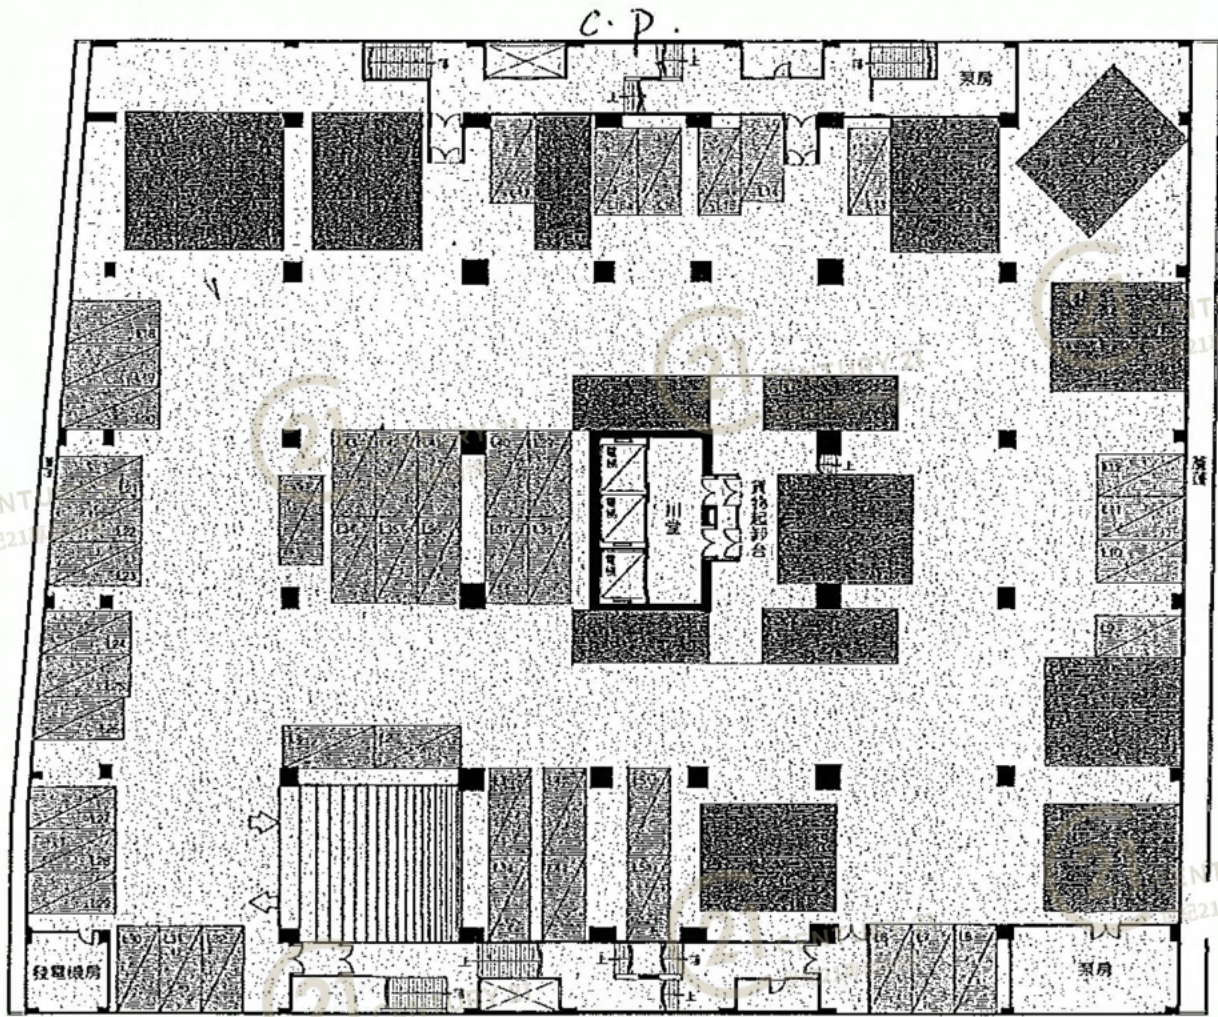

平面圖

Floor Plan

GROUND FLOOR PLAN

富昌中心 Fu Cheung Centre

NOT TO SCALE, FOR IDENTIFICATION PURPOSE ONLY

圖中所有數據比例，一概只作參考之用

平面圖

Floor Plan

富昌中心 Fu Cheung Centre

NOT TO SCALE, FOR IDENTIFICATION PURPOSE ONLY

圖中所有數據比例，一概只作參考之用

富昌中心 Fu Cheung Centre

NOT TO SCALE, FOR IDENTIFICATION PURPOSE ONLY

圖中所有數據比例，一概只作參考之用

平面圖

Floor Plan

1F

富昌中心 Fu Cheung Centre

NOT TO SCALE, FOR IDENTIFICATION PURPOSE ONLY

圖中所有數據比例，一概只作參考之用

平面圖

Floor Plan

NOT TO SCALE, FOR IDENTIFICATION PURPOSE ONLY
 圖中所有數據比例，一概只作參考之用

平面圖

Floor Plan

NOT TO SCALE, FOR IDENTIFICATION PURPOSE ONLY

圖中所有數據比例，一概只作參考之用

平面圖

Floor Plan

4-16F

富昌中心 Fu Cheung Centre

NOT TO SCALE, FOR IDENTIFICATION PURPOSE ONLY