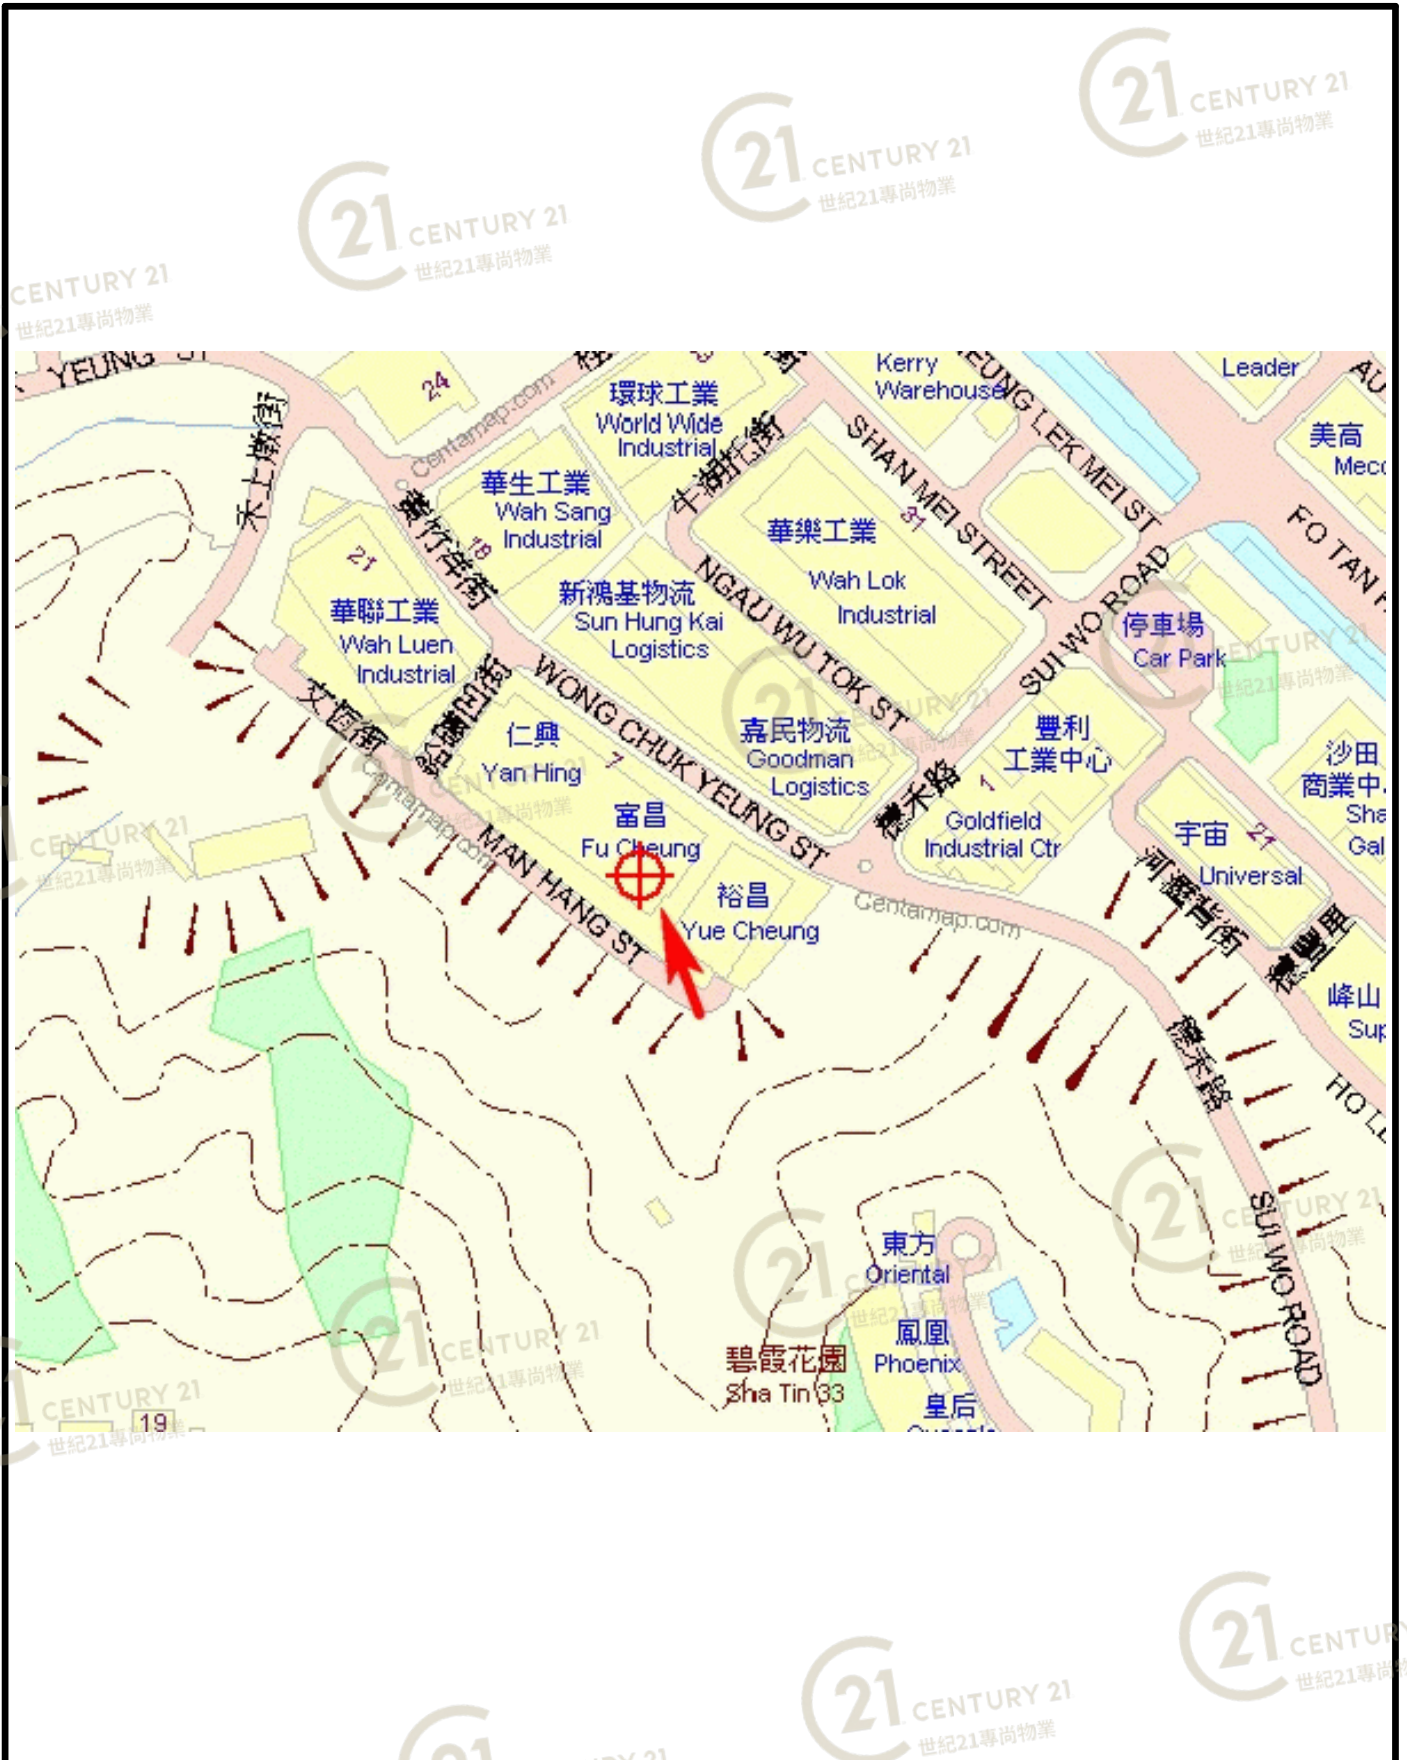

平面圖

Floor Plan

GROUND FLOOR PLAN

富昌中心 Fu Cheung Centre

NOT TO SCALE, FOR IDENTIFICATION PURPOSE ONLY

圖中所有數據比例，一概只作參考之用

平面圖

Floor Plan