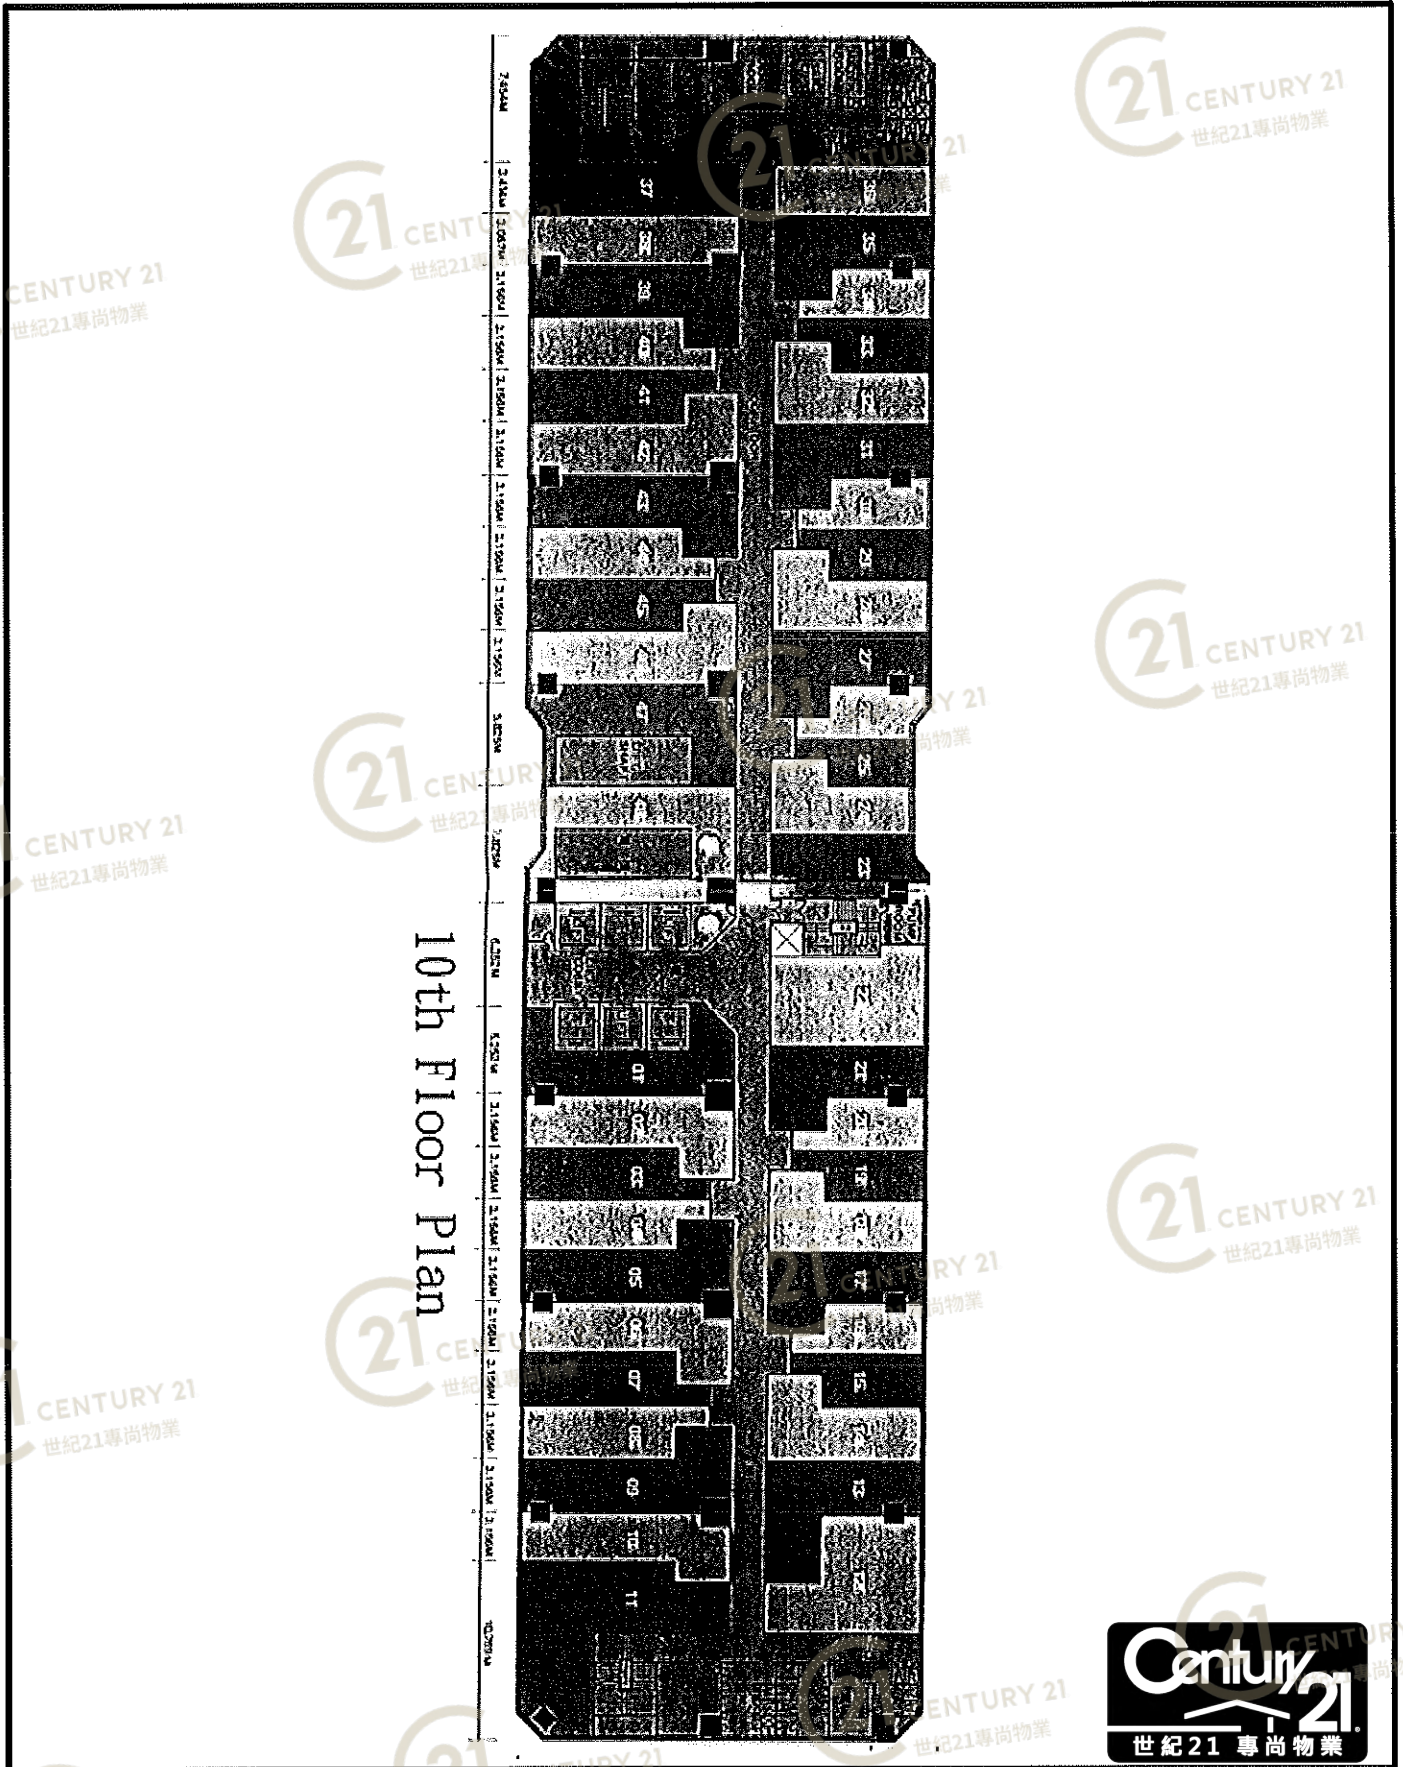

平面圖

Floor Plan

南豐中心 Nan Fung Centre

NOT TO SCALE, FOR IDENTIFICATION PURPOSE ONLY

圖中所有數據比例，一概只作參考之用

平面圖

Floor Plan

南豐中心 Nan Fung Centre