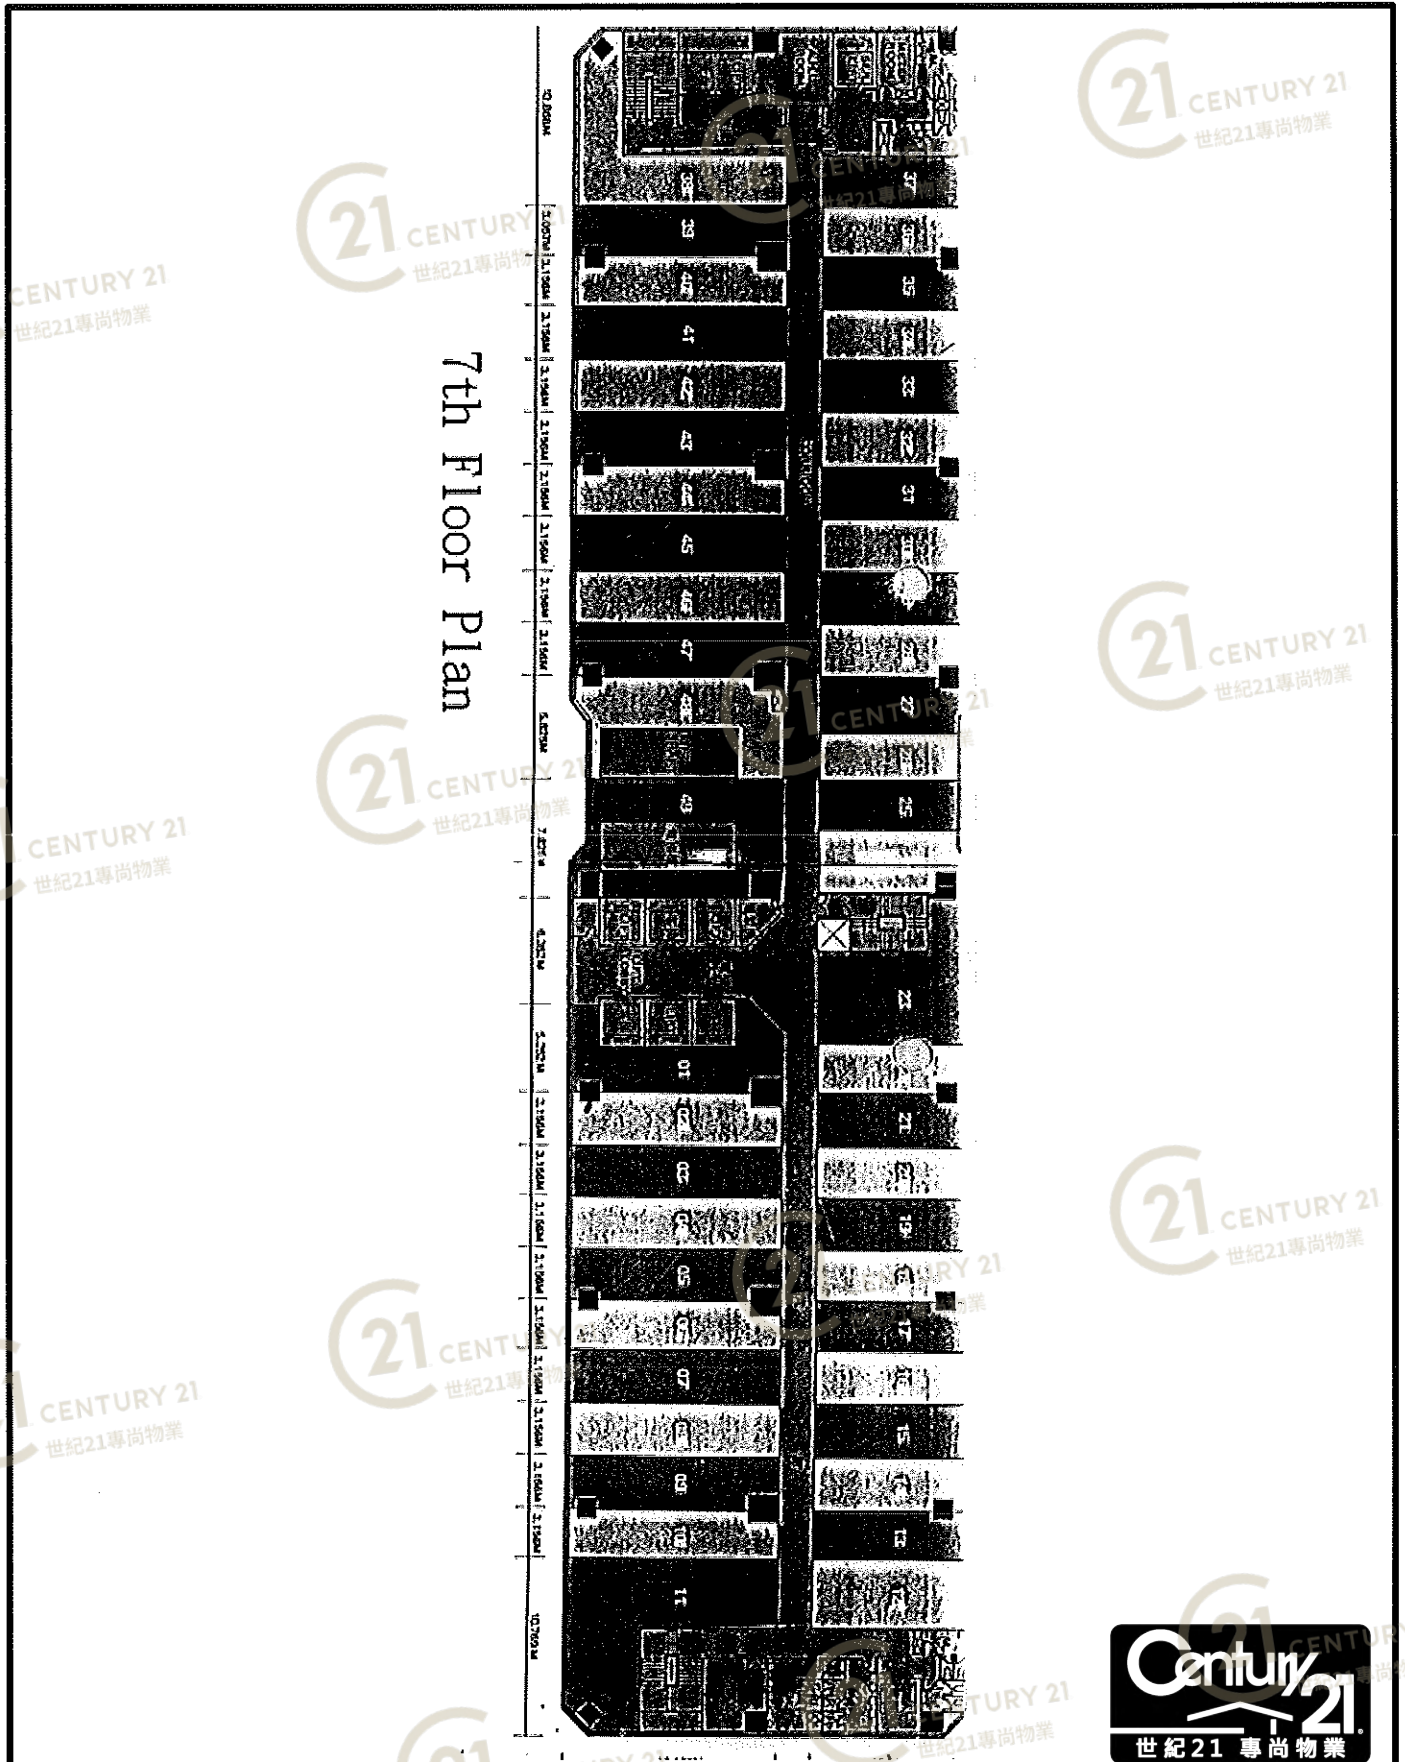

平面圖

Floor Plan

南豐中心 Nan Fung Centre

NOT TO SCALE, FOR IDENTIFICATION PURPOSE ONLY

圖中所有數據比例，一概只作參考之用